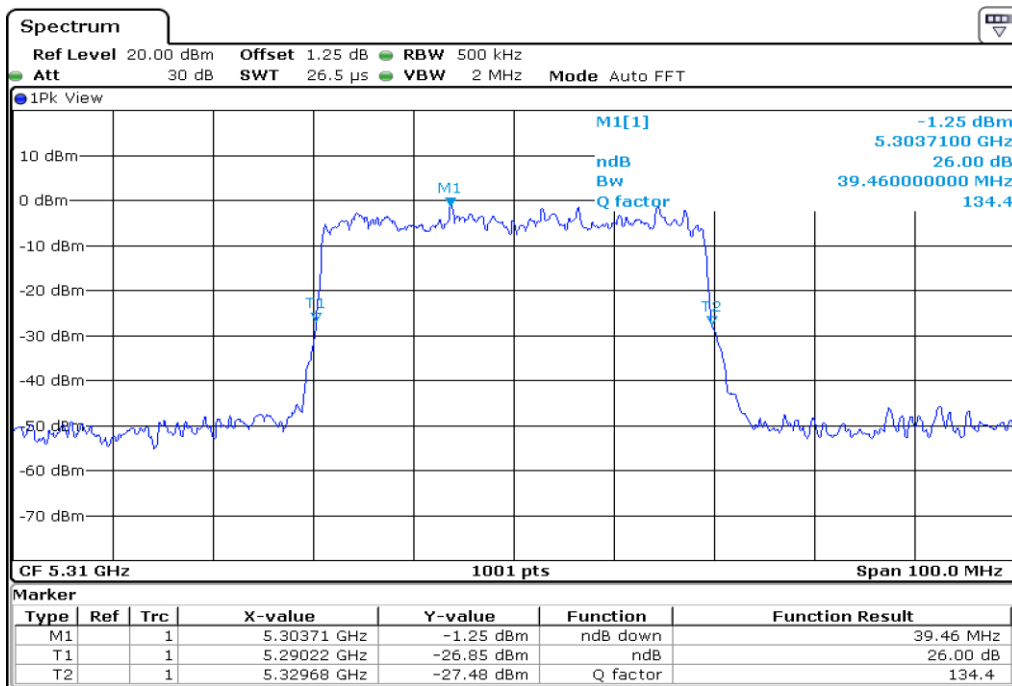

25 **26 dB Bandwidth**

26 **26 dB Bandwidth**

Test Band				WLAN_UNII2A_AX			
Antenna				Ant 1			
Test Parameters for Channel Bandwidths							
Test Item	No.	Mode	Channel	Bandwidth	RU Tone	RB index	Verdict
26 dB Bandwidth	1	802.11ax HE40	54	40 MHz	26	Low	Pass
	2	802.11ax HE40	54	40 MHz	26	Middle	Pass
	3	802.11ax HE40	54	40 MHz	26	High	Pass
	4	802.11ax HE40	62	40 MHz	26	Low	Pass
	5	802.11ax HE40	62	40 MHz	26	Middle	Pass
	6	802.11ax HE40	62	40 MHz	26	High	Pass
	7	802.11ax HE40	54	40 MHz	52	Low	Pass
	8	802.11ax HE40	54	40 MHz	52	Middle	Pass
	9	802.11ax HE40	54	40 MHz	52	High	Pass
	10	802.11ax HE40	62	40 MHz	52	Low	Pass
	11	802.11ax HE40	62	40 MHz	52	Middle	Pass
	12	802.11ax HE40	62	40 MHz	52	High	Pass
	13	802.11ax HE40	54	40 MHz	106	Low	Pass
	14	802.11ax HE40	54	40 MHz	106	Middle	Pass
	15	802.11ax HE40	54	40 MHz	106	High	Pass
	16	802.11ax HE40	62	40 MHz	106	Low	Pass
	17	802.11ax HE40	62	40 MHz	106	Middle	Pass
	18	802.11ax HE40	62	40 MHz	106	High	Pass
	19	802.11ax HE40	54	40 MHz	242	Low	Pass
	20	802.11ax HE40	54	40 MHz	242	High	Pass
	21	802.11ax HE40	62	40 MHz	242	Low	Pass
	22	802.11ax HE40	62	40 MHz	242	High	Pass
	23	802.11ax HE40	54	40 MHz	484	-	Pass
	24	802.11ax HE40	62	40 MHz	484	-	Pass
	25	802.11ax HE40	54	40 MHz	SU	-	Pass
	26	802.11ax HE40	62	40 MHz	SU	-	Pass

1 26 dB Bandwidth

2 26 dB Bandwidth

3 26 dB Bandwidth

4 26 dB Bandwidth

5 **26 dB Bandwidth**

6 **26 dB Bandwidth**

7 26 dB Bandwidth

8 26 dB Bandwidth

9 26 dB Bandwidth

10 26 dB Bandwidth

11 **26 dB Bandwidth**

12 **26 dB Bandwidth**

13 **26 dB Bandwidth**

14 **26 dB Bandwidth**

15 **26 dB Bandwidth**

16 **26 dB Bandwidth**