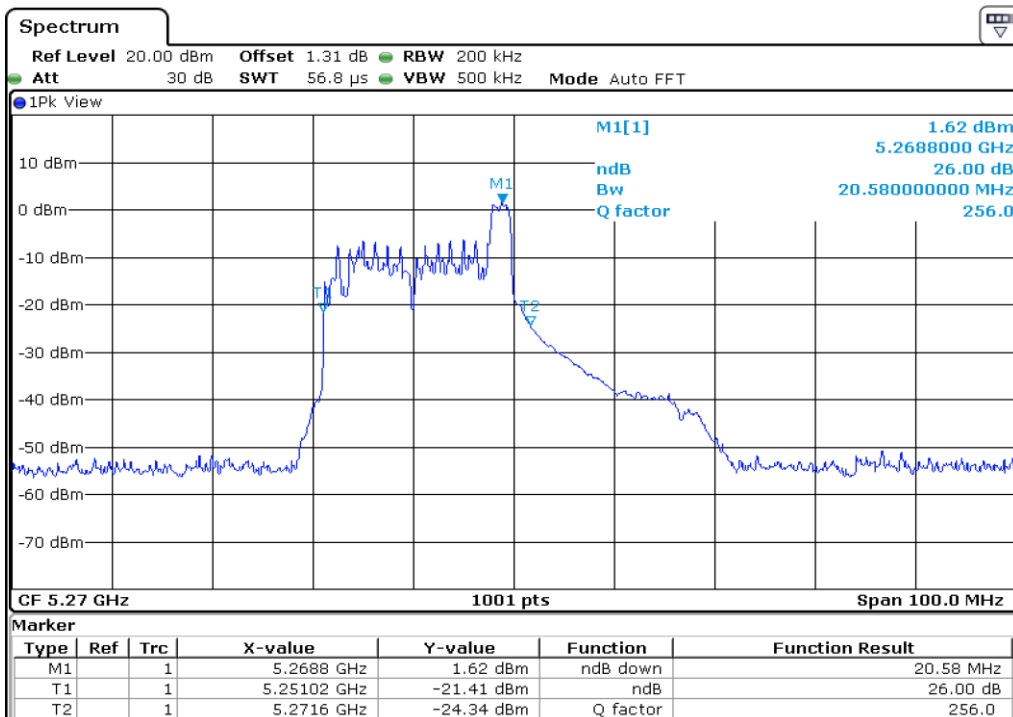

25 **26 dB Bandwidth**

26 **26 dB Bandwidth**

Test Band				WLAN_UNII2A_AX			
Antenna				Ant 1			
Test Parameters for Channel Bandwidths							
Test Item	No.	Mode	Channel	Bandwidth	RU Tone	RB index	Verdict
26 dB Bandwidth	1	802.11ax HE40	54	40 MHz	26	Low	Pass
	2	802.11ax HE40	54	40 MHz	26	Middle	Pass
	3	802.11ax HE40	54	40 MHz	26	High	Pass
	4	802.11ax HE40	62	40 MHz	26	Low	Pass
	5	802.11ax HE40	62	40 MHz	26	Middle	Pass
	6	802.11ax HE40	62	40 MHz	26	High	Pass
	7	802.11ax HE40	54	40 MHz	52	Low	Pass
	8	802.11ax HE40	54	40 MHz	52	Middle	Pass
	9	802.11ax HE40	54	40 MHz	52	High	Pass
	10	802.11ax HE40	62	40 MHz	52	Low	Pass
	11	802.11ax HE40	62	40 MHz	52	Middle	Pass
	12	802.11ax HE40	62	40 MHz	52	High	Pass
	13	802.11ax HE40	54	40 MHz	106	Low	Pass
	14	802.11ax HE40	54	40 MHz	106	Middle	Pass
	15	802.11ax HE40	54	40 MHz	106	High	Pass
	16	802.11ax HE40	62	40 MHz	106	Low	Pass
	17	802.11ax HE40	62	40 MHz	106	Middle	Pass
	18	802.11ax HE40	62	40 MHz	106	High	Pass
	19	802.11ax HE40	54	40 MHz	242	Low	Pass
	20	802.11ax HE40	54	40 MHz	242	High	Pass
	21	802.11ax HE40	62	40 MHz	242	Low	Pass
	22	802.11ax HE40	62	40 MHz	242	High	Pass
	23	802.11ax HE40	54	40 MHz	484	-	Pass
	24	802.11ax HE40	62	40 MHz	484	-	Pass
	25	802.11ax HE40	54	40 MHz	SU	-	Pass
	26	802.11ax HE40	62	40 MHz	SU	-	Pass

1 26 dB Bandwidth

2 26 dB Bandwidth

3 26 dB Bandwidth

4 26 dB Bandwidth

5 **26 dB Bandwidth**

6 **26 dB Bandwidth**

7 26 dB Bandwidth

8 26 dB Bandwidth

9 26 dB Bandwidth

10 26 dB Bandwidth

11 **26 dB Bandwidth**

12 **26 dB Bandwidth**

13 **26 dB Bandwidth**

14 **26 dB Bandwidth**

15 **26 dB Bandwidth**

16 **26 dB Bandwidth**