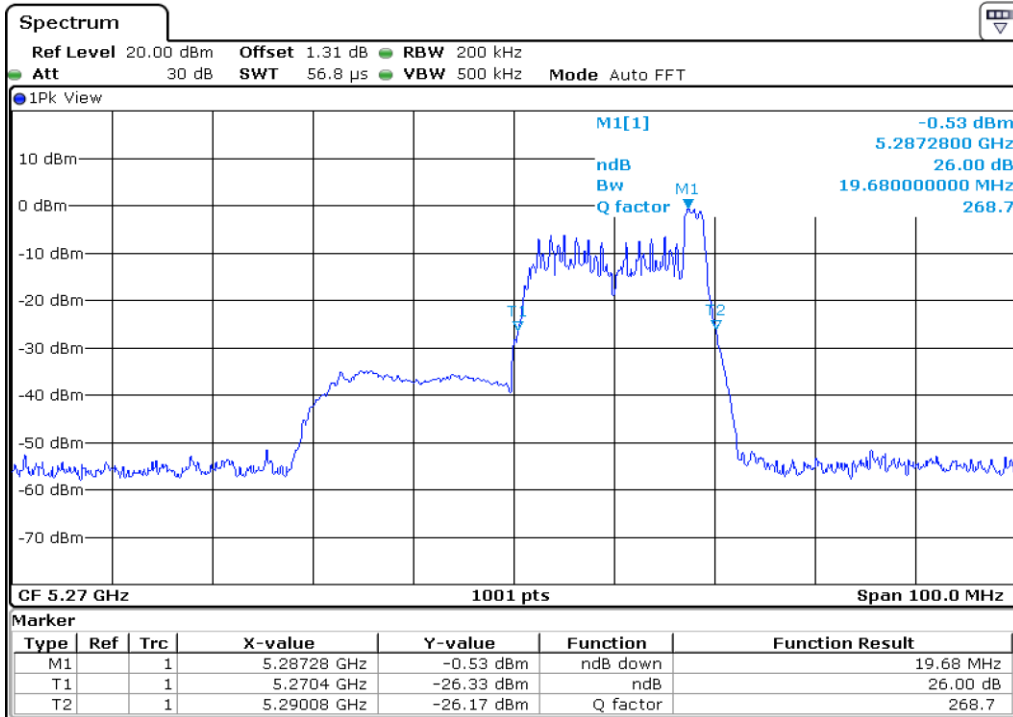

25 **26 dB Bandwidth**

26 **26 dB Bandwidth**

Test Band				WLAN_UNII2A_AX			
Antenna				Ant 1			
Test Parameters for Channel Bandwidths							
Test Item	No.	Mode	Channel	Bandwidth	RU Tone	RB index	Verdict
26 dB Bandwidth	1	802.11ax HE40	54	40 MHz	26	Low	Pass
	2	802.11ax HE40	54	40 MHz	26	Middle	Pass
	3	802.11ax HE40	54	40 MHz	26	High	Pass
	4	802.11ax HE40	62	40 MHz	26	Low	Pass
	5	802.11ax HE40	62	40 MHz	26	Middle	Pass
	6	802.11ax HE40	62	40 MHz	26	High	Pass
	7	802.11ax HE40	54	40 MHz	52	Low	Pass
	8	802.11ax HE40	54	40 MHz	52	Middle	Pass
	9	802.11ax HE40	54	40 MHz	52	High	Pass
	10	802.11ax HE40	62	40 MHz	52	Low	Pass
	11	802.11ax HE40	62	40 MHz	52	Middle	Pass
	12	802.11ax HE40	62	40 MHz	52	High	Pass
	13	802.11ax HE40	54	40 MHz	106	Low	Pass
	14	802.11ax HE40	54	40 MHz	106	Middle	Pass
	15	802.11ax HE40	54	40 MHz	106	High	Pass
	16	802.11ax HE40	62	40 MHz	106	Low	Pass
	17	802.11ax HE40	62	40 MHz	106	Middle	Pass
	18	802.11ax HE40	62	40 MHz	106	High	Pass
	19	802.11ax HE40	54	40 MHz	242	Low	Pass
	20	802.11ax HE40	54	40 MHz	242	High	Pass
	21	802.11ax HE40	62	40 MHz	242	Low	Pass
	22	802.11ax HE40	62	40 MHz	242	High	Pass
	23	802.11ax HE40	54	40 MHz	484	-	Pass
	24	802.11ax HE40	62	40 MHz	484	-	Pass
	25	802.11ax HE40	54	40 MHz	SU	-	Pass
	26	802.11ax HE40	62	40 MHz	SU	-	Pass

1 26 dB Bandwidth

2 26 dB Bandwidth

3 26 dB Bandwidth

4 26 dB Bandwidth

5 **26 dB Bandwidth**

6 **26 dB Bandwidth**

7 26 dB Bandwidth

8 26 dB Bandwidth