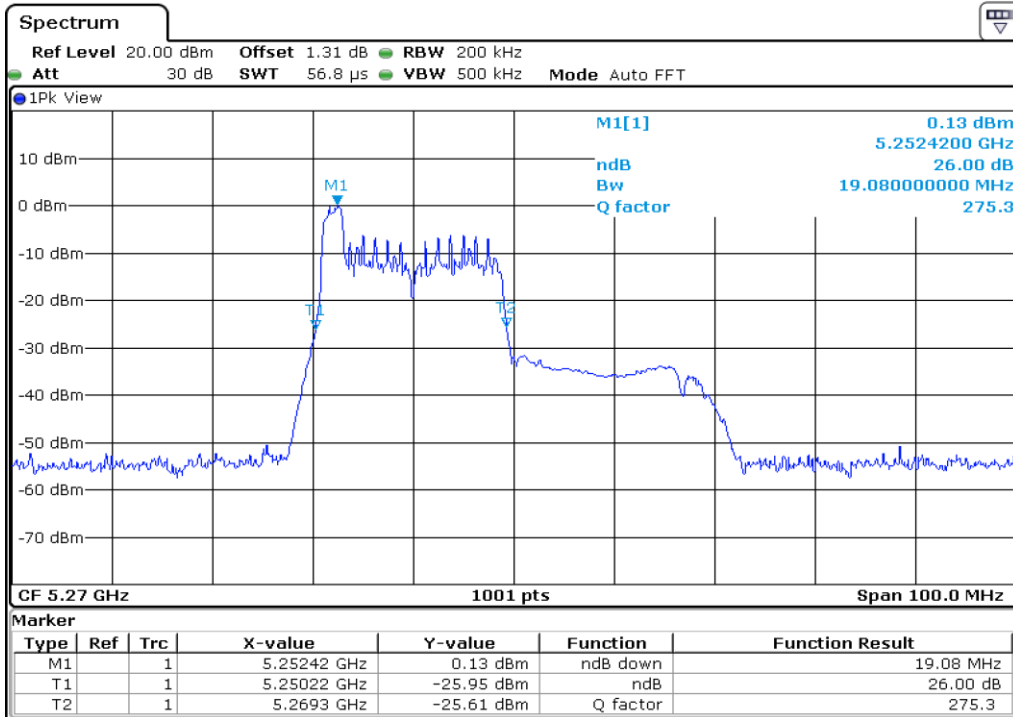

25 **26 dB Bandwidth**

26 **26 dB Bandwidth**

Test Band				WLAN_UNII2A_AX			
Antenna				Ant 1			
Test Parameters for Channel Bandwidths							
Test Item	No.	Mode	Channel	Bandwidth	RU Tone	RB index	Verdict
26 dB Bandwidth	1	802.11ax HE40	54	40 MHz	26	Low	Pass
	2	802.11ax HE40	54	40 MHz	26	Middle	Pass
	3	802.11ax HE40	54	40 MHz	26	High	Pass
	4	802.11ax HE40	62	40 MHz	26	Low	Pass
	5	802.11ax HE40	62	40 MHz	26	Middle	Pass
	6	802.11ax HE40	62	40 MHz	26	High	Pass
	7	802.11ax HE40	54	40 MHz	52	Low	Pass
	8	802.11ax HE40	54	40 MHz	52	Middle	Pass
	9	802.11ax HE40	54	40 MHz	52	High	Pass
	10	802.11ax HE40	62	40 MHz	52	Low	Pass
	11	802.11ax HE40	62	40 MHz	52	Middle	Pass
	12	802.11ax HE40	62	40 MHz	52	High	Pass
	13	802.11ax HE40	54	40 MHz	106	Low	Pass
	14	802.11ax HE40	54	40 MHz	106	Middle	Pass
	15	802.11ax HE40	54	40 MHz	106	High	Pass
	16	802.11ax HE40	62	40 MHz	106	Low	Pass
	17	802.11ax HE40	62	40 MHz	106	Middle	Pass
	18	802.11ax HE40	62	40 MHz	106	High	Pass
	19	802.11ax HE40	54	40 MHz	242	Low	Pass
	20	802.11ax HE40	54	40 MHz	242	High	Pass
	21	802.11ax HE40	62	40 MHz	242	Low	Pass
	22	802.11ax HE40	62	40 MHz	242	High	Pass
	23	802.11ax HE40	54	40 MHz	484	-	Pass
	24	802.11ax HE40	62	40 MHz	484	-	Pass
	25	802.11ax HE40	54	40 MHz	SU	-	Pass
	26	802.11ax HE40	62	40 MHz	SU	-	Pass

1 26 dB Bandwidth

2 26 dB Bandwidth

3 26 dB Bandwidth

4 26 dB Bandwidth

5 **26 dB Bandwidth**

6 **26 dB Bandwidth**

7 26 dB Bandwidth

8 26 dB Bandwidth