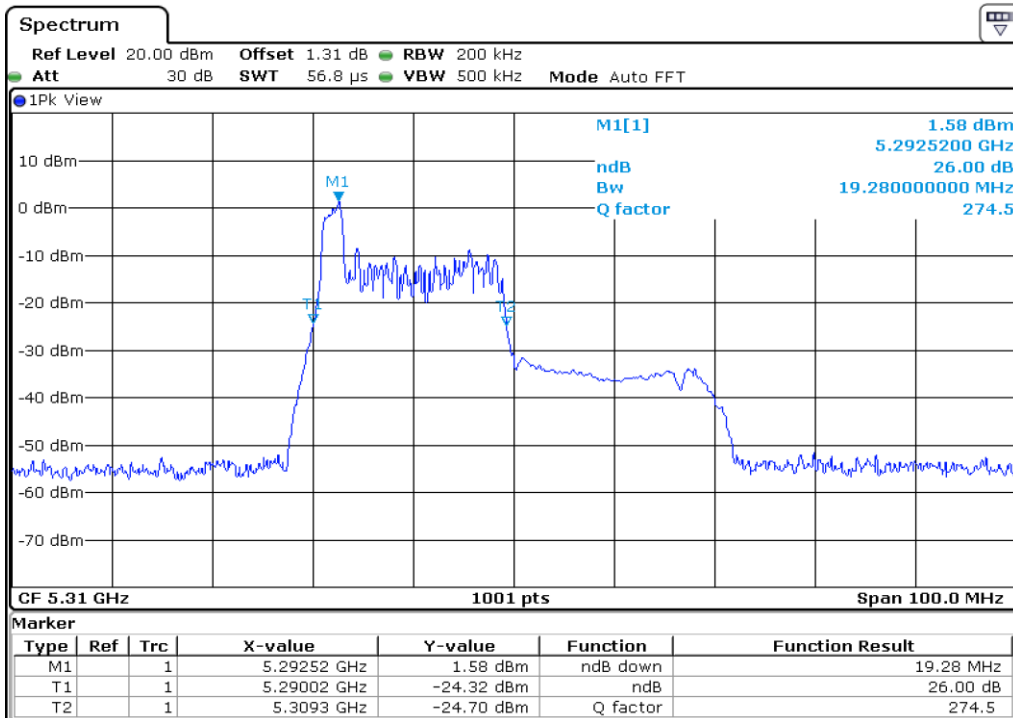

25 **26 dB Bandwidth**

26 **26 dB Bandwidth**

Test Band				WLAN_UNII2A_AX			
Antenna				Ant 1			
Test Parameters for Channel Bandwidths							
Test Item	No.	Mode	Channel	Bandwidth	RU Tone	RB index	Verdict
26 dB Bandwidth	1	802.11ax HE40	54	40 MHz	26	Low	Pass
	2	802.11ax HE40	54	40 MHz	26	Middle	Pass
	3	802.11ax HE40	54	40 MHz	26	High	Pass
	4	802.11ax HE40	62	40 MHz	26	Low	Pass
	5	802.11ax HE40	62	40 MHz	26	Middle	Pass
	6	802.11ax HE40	62	40 MHz	26	High	Pass
	7	802.11ax HE40	54	40 MHz	52	Low	Pass
	8	802.11ax HE40	54	40 MHz	52	Middle	Pass
	9	802.11ax HE40	54	40 MHz	52	High	Pass
	10	802.11ax HE40	62	40 MHz	52	Low	Pass
	11	802.11ax HE40	62	40 MHz	52	Middle	Pass
	12	802.11ax HE40	62	40 MHz	52	High	Pass
	13	802.11ax HE40	54	40 MHz	106	Low	Pass
	14	802.11ax HE40	54	40 MHz	106	Middle	Pass
	15	802.11ax HE40	54	40 MHz	106	High	Pass
	16	802.11ax HE40	62	40 MHz	106	Low	Pass
	17	802.11ax HE40	62	40 MHz	106	Middle	Pass
	18	802.11ax HE40	62	40 MHz	106	High	Pass
	19	802.11ax HE40	54	40 MHz	242	Low	Pass
	20	802.11ax HE40	54	40 MHz	242	High	Pass
	21	802.11ax HE40	62	40 MHz	242	Low	Pass
	22	802.11ax HE40	62	40 MHz	242	High	Pass
	23	802.11ax HE40	54	40 MHz	484	-	Pass
	24	802.11ax HE40	62	40 MHz	484	-	Pass
	25	802.11ax HE40	54	40 MHz	SU	-	Pass
	26	802.11ax HE40	62	40 MHz	SU	-	Pass

1 26 dB Bandwidth

2 26 dB Bandwidth

3 26 dB Bandwidth

4 26 dB Bandwidth

5 **26 dB Bandwidth**

6 **26 dB Bandwidth**

7 26 dB Bandwidth

8 26 dB Bandwidth