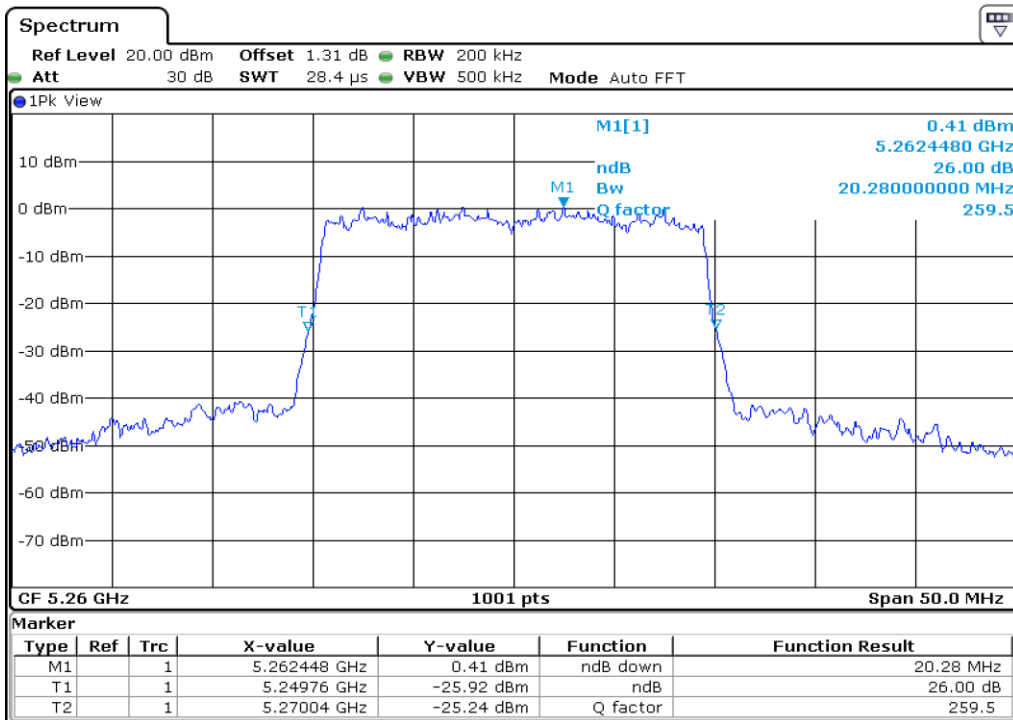

17 **26 dB Bandwidth**

18	26 dB Bandwidth
----	-----------------

19 26 dB Bandwidth

20 26 dB Bandwidth

21 26 dB Bandwidth

22 26 dB Bandwidth

23 **26 dB Bandwidth**

24 **26 dB Bandwidth**

25 26 dB Bandwidth

26 26 dB Bandwidth

27	26 dB Bandwidth
----	-----------------

28 **26 dB Bandwidth**

29 **26 dB Bandwidth**

30	26 dB Bandwidth
----	-----------------

Test Band				WLAN_UNII2A_AX			
Antenna				Ant 0			
Test Parameters for Channel Bandwidths							
Test Item	No.	Mode	Channel	Bandwidth	RU Tone	RB index	Verdict
26 dB Bandwidth	1	802.11ax HE40	54	40 MHz	26	Low	Pass
	2	802.11ax HE40	54	40 MHz	26	Middle	Pass
	3	802.11ax HE40	54	40 MHz	26	High	Pass
	4	802.11ax HE40	62	40 MHz	26	Low	Pass
	5	802.11ax HE40	62	40 MHz	26	Middle	Pass
	6	802.11ax HE40	62	40 MHz	26	High	Pass
	7	802.11ax HE40	54	40 MHz	52	Low	Pass
	8	802.11ax HE40	54	40 MHz	52	Middle	Pass
	9	802.11ax HE40	54	40 MHz	52	High	Pass
	10	802.11ax HE40	62	40 MHz	52	Low	Pass
	11	802.11ax HE40	62	40 MHz	52	Middle	Pass
	12	802.11ax HE40	62	40 MHz	52	High	Pass
	13	802.11ax HE40	54	40 MHz	106	Low	Pass
	14	802.11ax HE40	54	40 MHz	106	Middle	Pass
	15	802.11ax HE40	54	40 MHz	106	High	Pass
	16	802.11ax HE40	62	40 MHz	106	Low	Pass
	17	802.11ax HE40	62	40 MHz	106	Middle	Pass
	18	802.11ax HE40	62	40 MHz	106	High	Pass
	19	802.11ax HE40	54	40 MHz	242	Low	Pass
	20	802.11ax HE40	54	40 MHz	242	High	Pass
	21	802.11ax HE40	62	40 MHz	242	Low	Pass
	22	802.11ax HE40	62	40 MHz	242	High	Pass
	23	802.11ax HE40	54	40 MHz	484	-	Pass
	24	802.11ax HE40	62	40 MHz	484	-	Pass
	25	802.11ax HE40	54	40 MHz	SU	-	Pass
	26	802.11ax HE40	62	40 MHz	SU	-	Pass