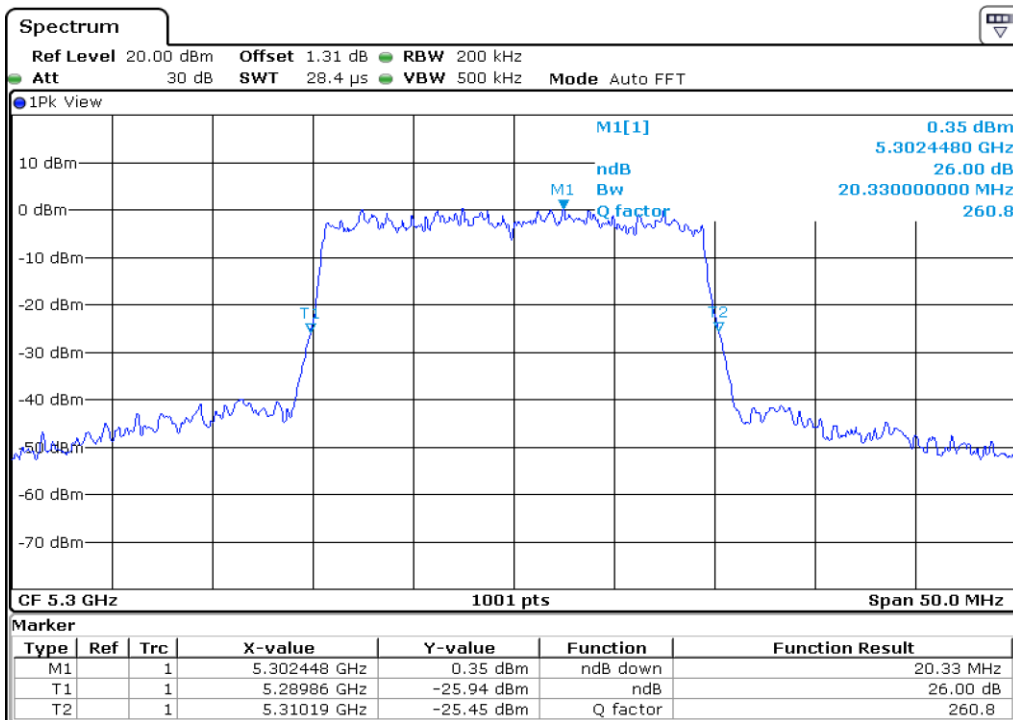

17 **26 dB Bandwidth**

18	26 dB Bandwidth
----	-----------------

19 26 dB Bandwidth

20 26 dB Bandwidth

21 26 dB Bandwidth

22 26 dB Bandwidth

23 **26 dB Bandwidth**

24 **26 dB Bandwidth**

25 26 dB Bandwidth

26 26 dB Bandwidth

27	26 dB Bandwidth
----	-----------------

28 **26 dB Bandwidth**

29 **26 dB Bandwidth**

30	26 dB Bandwidth
----	-----------------

Test Band				WLAN_UNII2A_AX			
Antenna				Ant 0			
Test Parameters for Channel Bandwidths							
Test Item	No.	Mode	Channel	Bandwidth	RU Tone	RB index	Verdict
26 dB Bandwidth	1	802.11ax HE40	54	40 MHz	26	Low	Pass
	2	802.11ax HE40	54	40 MHz	26	Middle	Pass
	3	802.11ax HE40	54	40 MHz	26	High	Pass
	4	802.11ax HE40	62	40 MHz	26	Low	Pass
	5	802.11ax HE40	62	40 MHz	26	Middle	Pass
	6	802.11ax HE40	62	40 MHz	26	High	Pass
	7	802.11ax HE40	54	40 MHz	52	Low	Pass
	8	802.11ax HE40	54	40 MHz	52	Middle	Pass
	9	802.11ax HE40	54	40 MHz	52	High	Pass
	10	802.11ax HE40	62	40 MHz	52	Low	Pass
	11	802.11ax HE40	62	40 MHz	52	Middle	Pass
	12	802.11ax HE40	62	40 MHz	52	High	Pass
	13	802.11ax HE40	54	40 MHz	106	Low	Pass
	14	802.11ax HE40	54	40 MHz	106	Middle	Pass
	15	802.11ax HE40	54	40 MHz	106	High	Pass
	16	802.11ax HE40	62	40 MHz	106	Low	Pass
	17	802.11ax HE40	62	40 MHz	106	Middle	Pass
	18	802.11ax HE40	62	40 MHz	106	High	Pass
	19	802.11ax HE40	54	40 MHz	242	Low	Pass
	20	802.11ax HE40	54	40 MHz	242	High	Pass
	21	802.11ax HE40	62	40 MHz	242	Low	Pass
	22	802.11ax HE40	62	40 MHz	242	High	Pass
	23	802.11ax HE40	54	40 MHz	484	-	Pass
	24	802.11ax HE40	62	40 MHz	484	-	Pass
	25	802.11ax HE40	54	40 MHz	SU	-	Pass
	26	802.11ax HE40	62	40 MHz	SU	-	Pass