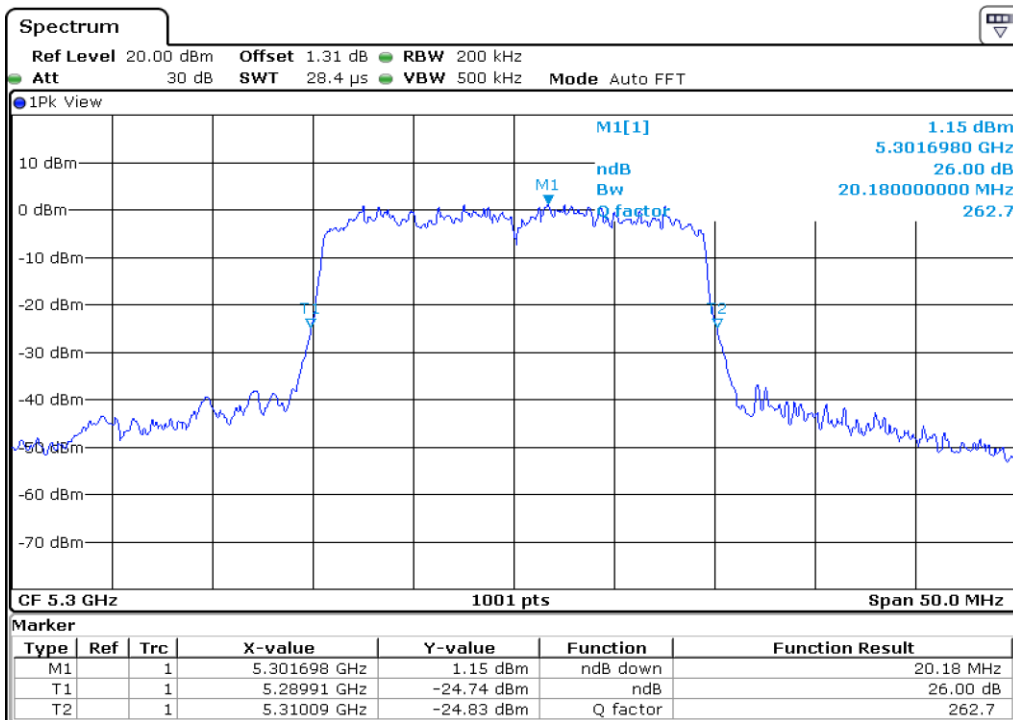

25 26 dB Bandwidth

26 26 dB Bandwidth

27	26 dB Bandwidth
----	-----------------

28 **26 dB Bandwidth**

29 **26 dB Bandwidth**

30	26 dB Bandwidth
----	-----------------

Test Band				WLAN_UNII2A_AX			
Antenna				Ant 0			
Test Parameters for Channel Bandwidths							
Test Item	No.	Mode	Channel	Bandwidth	RU Tone	RB index	Verdict
26 dB Bandwidth	1	802.11ax HE40	54	40 MHz	26	Low	Pass
	2	802.11ax HE40	54	40 MHz	26	Middle	Pass
	3	802.11ax HE40	54	40 MHz	26	High	Pass
	4	802.11ax HE40	62	40 MHz	26	Low	Pass
	5	802.11ax HE40	62	40 MHz	26	Middle	Pass
	6	802.11ax HE40	62	40 MHz	26	High	Pass
	7	802.11ax HE40	54	40 MHz	52	Low	Pass
	8	802.11ax HE40	54	40 MHz	52	Middle	Pass
	9	802.11ax HE40	54	40 MHz	52	High	Pass
	10	802.11ax HE40	62	40 MHz	52	Low	Pass
	11	802.11ax HE40	62	40 MHz	52	Middle	Pass
	12	802.11ax HE40	62	40 MHz	52	High	Pass
	13	802.11ax HE40	54	40 MHz	106	Low	Pass
	14	802.11ax HE40	54	40 MHz	106	Middle	Pass
	15	802.11ax HE40	54	40 MHz	106	High	Pass
	16	802.11ax HE40	62	40 MHz	106	Low	Pass
	17	802.11ax HE40	62	40 MHz	106	Middle	Pass
	18	802.11ax HE40	62	40 MHz	106	High	Pass
	19	802.11ax HE40	54	40 MHz	242	Low	Pass
	20	802.11ax HE40	54	40 MHz	242	High	Pass
	21	802.11ax HE40	62	40 MHz	242	Low	Pass
	22	802.11ax HE40	62	40 MHz	242	High	Pass
	23	802.11ax HE40	54	40 MHz	484	-	Pass
	24	802.11ax HE40	62	40 MHz	484	-	Pass
	25	802.11ax HE40	54	40 MHz	SU	-	Pass
	26	802.11ax HE40	62	40 MHz	SU	-	Pass

1 **26 dB Bandwidth**

2 **26 dB Bandwidth**

3 **26 dB Bandwidth**

4 **26 dB Bandwidth**

5 26 dB Bandwidth

6 26 dB Bandwidth

7 26 dB Bandwidth

8 26 dB Bandwidth