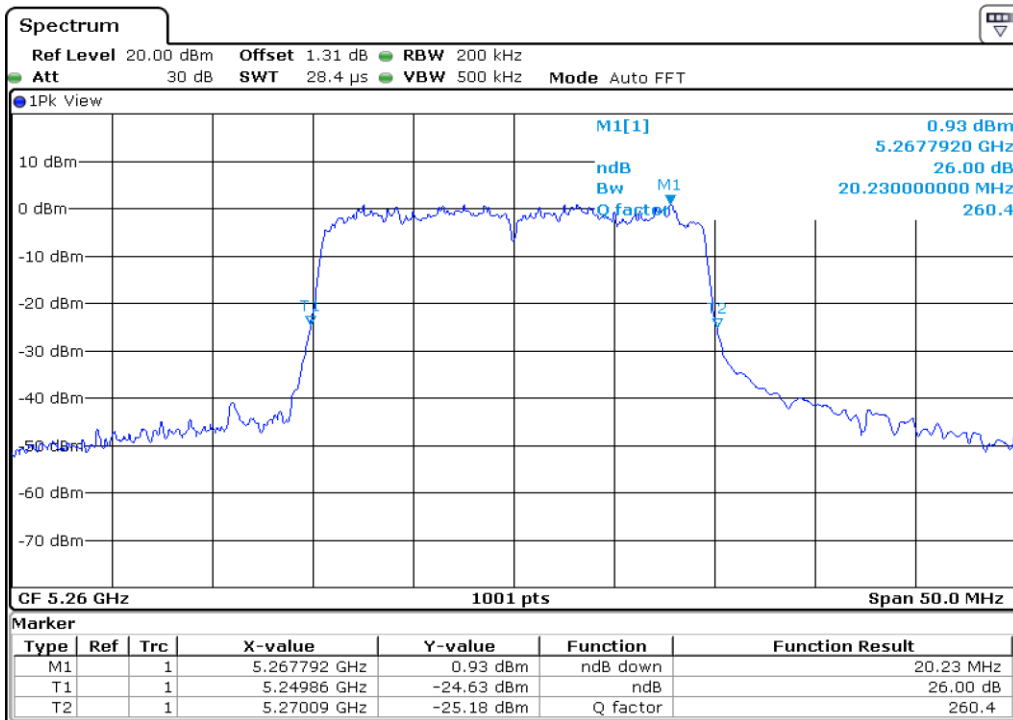

17 **26 dB Bandwidth**

18	26 dB Bandwidth
----	-----------------

19 26 dB Bandwidth

20 26 dB Bandwidth

21 26 dB Bandwidth

22 26 dB Bandwidth

23 **26 dB Bandwidth**

24 **26 dB Bandwidth**

25 26 dB Bandwidth

26 26 dB Bandwidth

27	26 dB Bandwidth
----	-----------------

28 **26 dB Bandwidth**

29 **26 dB Bandwidth**

30	26 dB Bandwidth
----	-----------------

Test Band				WLAN_UNII2A_AX			
Antenna				Ant 0			
Test Parameters for Channel Bandwidths							
Test Item	No.	Mode	Channel	Bandwidth	RU Tone	RB index	Verdict
26 dB Bandwidth	1	802.11ax HE40	54	40 MHz	26	Low	Pass
	2	802.11ax HE40	54	40 MHz	26	Middle	Pass
	3	802.11ax HE40	54	40 MHz	26	High	Pass
	4	802.11ax HE40	62	40 MHz	26	Low	Pass
	5	802.11ax HE40	62	40 MHz	26	Middle	Pass
	6	802.11ax HE40	62	40 MHz	26	High	Pass
	7	802.11ax HE40	54	40 MHz	52	Low	Pass
	8	802.11ax HE40	54	40 MHz	52	Middle	Pass
	9	802.11ax HE40	54	40 MHz	52	High	Pass
	10	802.11ax HE40	62	40 MHz	52	Low	Pass
	11	802.11ax HE40	62	40 MHz	52	Middle	Pass
	12	802.11ax HE40	62	40 MHz	52	High	Pass
	13	802.11ax HE40	54	40 MHz	106	Low	Pass
	14	802.11ax HE40	54	40 MHz	106	Middle	Pass
	15	802.11ax HE40	54	40 MHz	106	High	Pass
	16	802.11ax HE40	62	40 MHz	106	Low	Pass
	17	802.11ax HE40	62	40 MHz	106	Middle	Pass
	18	802.11ax HE40	62	40 MHz	106	High	Pass
	19	802.11ax HE40	54	40 MHz	242	Low	Pass
	20	802.11ax HE40	54	40 MHz	242	High	Pass
	21	802.11ax HE40	62	40 MHz	242	Low	Pass
	22	802.11ax HE40	62	40 MHz	242	High	Pass
	23	802.11ax HE40	54	40 MHz	484	-	Pass
	24	802.11ax HE40	62	40 MHz	484	-	Pass
	25	802.11ax HE40	54	40 MHz	SU	-	Pass
	26	802.11ax HE40	62	40 MHz	SU	-	Pass