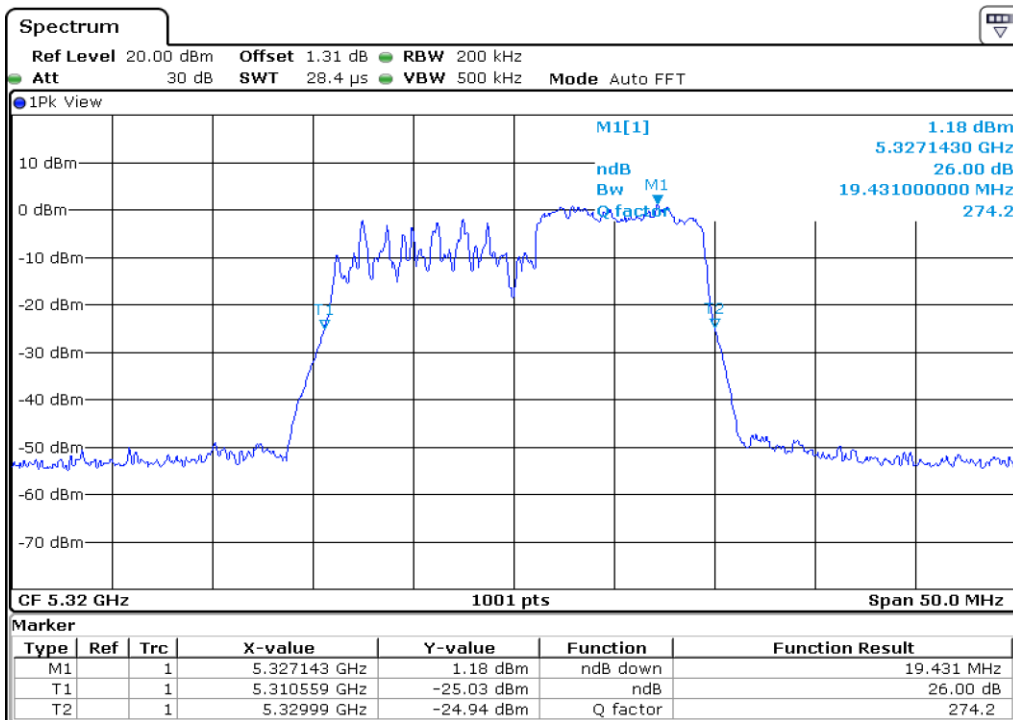

17 **26 dB Bandwidth**

18	26 dB Bandwidth
----	-----------------

19 26 dB Bandwidth

20 26 dB Bandwidth

21 26 dB Bandwidth

22 26 dB Bandwidth

23 **26 dB Bandwidth**

24 **26 dB Bandwidth**

25 26 dB Bandwidth

26 26 dB Bandwidth

27	26 dB Bandwidth
----	-----------------

28 **26 dB Bandwidth**

29 **26 dB Bandwidth**

30	26 dB Bandwidth
----	-----------------

Test Band				WLAN_UNII2A_AX			
Antenna				Ant 0			
Test Parameters for Channel Bandwidths							
Test Item	No.	Mode	Channel	Bandwidth	RU Tone	RB index	Verdict
26 dB Bandwidth	1	802.11ax HE40	54	40 MHz	26	Low	Pass
	2	802.11ax HE40	54	40 MHz	26	Middle	Pass
	3	802.11ax HE40	54	40 MHz	26	High	Pass
	4	802.11ax HE40	62	40 MHz	26	Low	Pass
	5	802.11ax HE40	62	40 MHz	26	Middle	Pass
	6	802.11ax HE40	62	40 MHz	26	High	Pass
	7	802.11ax HE40	54	40 MHz	52	Low	Pass
	8	802.11ax HE40	54	40 MHz	52	Middle	Pass
	9	802.11ax HE40	54	40 MHz	52	High	Pass
	10	802.11ax HE40	62	40 MHz	52	Low	Pass
	11	802.11ax HE40	62	40 MHz	52	Middle	Pass
	12	802.11ax HE40	62	40 MHz	52	High	Pass
	13	802.11ax HE40	54	40 MHz	106	Low	Pass
	14	802.11ax HE40	54	40 MHz	106	Middle	Pass
	15	802.11ax HE40	54	40 MHz	106	High	Pass
	16	802.11ax HE40	62	40 MHz	106	Low	Pass
	17	802.11ax HE40	62	40 MHz	106	Middle	Pass
	18	802.11ax HE40	62	40 MHz	106	High	Pass
	19	802.11ax HE40	54	40 MHz	242	Low	Pass
	20	802.11ax HE40	54	40 MHz	242	High	Pass
	21	802.11ax HE40	62	40 MHz	242	Low	Pass
	22	802.11ax HE40	62	40 MHz	242	High	Pass
	23	802.11ax HE40	54	40 MHz	484	-	Pass
	24	802.11ax HE40	62	40 MHz	484	-	Pass
	25	802.11ax HE40	54	40 MHz	SU	-	Pass
	26	802.11ax HE40	62	40 MHz	SU	-	Pass