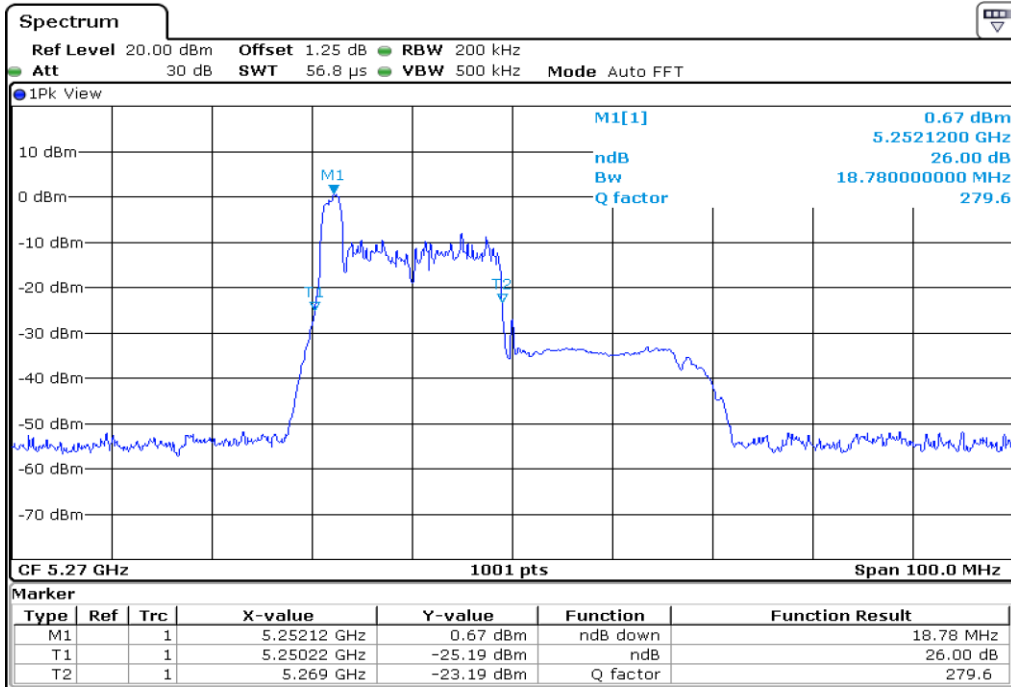

25 26 dB Bandwidth

26 26 dB Bandwidth

27	26 dB Bandwidth
----	-----------------

28 **26 dB Bandwidth**

29 **26 dB Bandwidth**

30	26 dB Bandwidth
----	-----------------

Test Band				WLAN_UNII2A_AX			
Antenna				Ant 0			
Test Parameters for Channel Bandwidths							
Test Item	No.	Mode	Channel	Bandwidth	RU Tone	RB index	Verdict
26 dB Bandwidth	1	802.11ax HE40	54	40 MHz	26	Low	Pass
	2	802.11ax HE40	54	40 MHz	26	Middle	Pass
	3	802.11ax HE40	54	40 MHz	26	High	Pass
	4	802.11ax HE40	62	40 MHz	26	Low	Pass
	5	802.11ax HE40	62	40 MHz	26	Middle	Pass
	6	802.11ax HE40	62	40 MHz	26	High	Pass
	7	802.11ax HE40	54	40 MHz	52	Low	Pass
	8	802.11ax HE40	54	40 MHz	52	Middle	Pass
	9	802.11ax HE40	54	40 MHz	52	High	Pass
	10	802.11ax HE40	62	40 MHz	52	Low	Pass
	11	802.11ax HE40	62	40 MHz	52	Middle	Pass
	12	802.11ax HE40	62	40 MHz	52	High	Pass
	13	802.11ax HE40	54	40 MHz	106	Low	Pass
	14	802.11ax HE40	54	40 MHz	106	Middle	Pass
	15	802.11ax HE40	54	40 MHz	106	High	Pass
	16	802.11ax HE40	62	40 MHz	106	Low	Pass
	17	802.11ax HE40	62	40 MHz	106	Middle	Pass
	18	802.11ax HE40	62	40 MHz	106	High	Pass
	19	802.11ax HE40	54	40 MHz	242	Low	Pass
	20	802.11ax HE40	54	40 MHz	242	High	Pass
	21	802.11ax HE40	62	40 MHz	242	Low	Pass
	22	802.11ax HE40	62	40 MHz	242	High	Pass
	23	802.11ax HE40	54	40 MHz	484	-	Pass
	24	802.11ax HE40	62	40 MHz	484	-	Pass
	25	802.11ax HE40	54	40 MHz	SU	-	Pass
	26	802.11ax HE40	62	40 MHz	SU	-	Pass

1 **26 dB Bandwidth**

2 **26 dB Bandwidth**

3 **26 dB Bandwidth**

4 **26 dB Bandwidth**

5 26 dB Bandwidth

6 26 dB Bandwidth

7 26 dB Bandwidth

8 26 dB Bandwidth