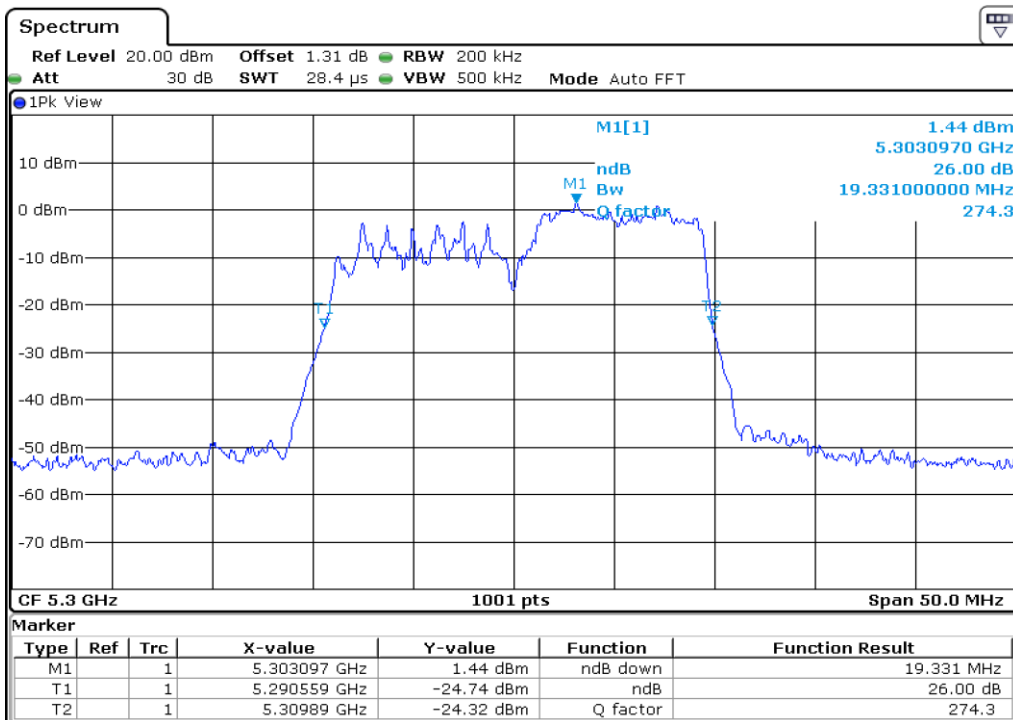

17 **26 dB Bandwidth**

18	26 dB Bandwidth
----	-----------------

19 26 dB Bandwidth

20 26 dB Bandwidth

21 26 dB Bandwidth

22 26 dB Bandwidth

23 **26 dB Bandwidth**

24 **26 dB Bandwidth**

25 26 dB Bandwidth

26 26 dB Bandwidth

27	26 dB Bandwidth
----	-----------------

28 **26 dB Bandwidth**

29 **26 dB Bandwidth**

30	26 dB Bandwidth
----	-----------------

Test Band				WLAN_UNII2A_AX			
Antenna				Ant 0			
Test Parameters for Channel Bandwidths							
Test Item	No.	Mode	Channel	Bandwidth	RU Tone	RB index	Verdict
26 dB Bandwidth	1	802.11ax HE40	54	40 MHz	26	Low	Pass
	2	802.11ax HE40	54	40 MHz	26	Middle	Pass
	3	802.11ax HE40	54	40 MHz	26	High	Pass
	4	802.11ax HE40	62	40 MHz	26	Low	Pass
	5	802.11ax HE40	62	40 MHz	26	Middle	Pass
	6	802.11ax HE40	62	40 MHz	26	High	Pass
	7	802.11ax HE40	54	40 MHz	52	Low	Pass
	8	802.11ax HE40	54	40 MHz	52	Middle	Pass
	9	802.11ax HE40	54	40 MHz	52	High	Pass
	10	802.11ax HE40	62	40 MHz	52	Low	Pass
	11	802.11ax HE40	62	40 MHz	52	Middle	Pass
	12	802.11ax HE40	62	40 MHz	52	High	Pass
	13	802.11ax HE40	54	40 MHz	106	Low	Pass
	14	802.11ax HE40	54	40 MHz	106	Middle	Pass
	15	802.11ax HE40	54	40 MHz	106	High	Pass
	16	802.11ax HE40	62	40 MHz	106	Low	Pass
	17	802.11ax HE40	62	40 MHz	106	Middle	Pass
	18	802.11ax HE40	62	40 MHz	106	High	Pass
	19	802.11ax HE40	54	40 MHz	242	Low	Pass
	20	802.11ax HE40	54	40 MHz	242	High	Pass
	21	802.11ax HE40	62	40 MHz	242	Low	Pass
	22	802.11ax HE40	62	40 MHz	242	High	Pass
	23	802.11ax HE40	54	40 MHz	484	-	Pass
	24	802.11ax HE40	62	40 MHz	484	-	Pass
	25	802.11ax HE40	54	40 MHz	SU	-	Pass
	26	802.11ax HE40	62	40 MHz	SU	-	Pass