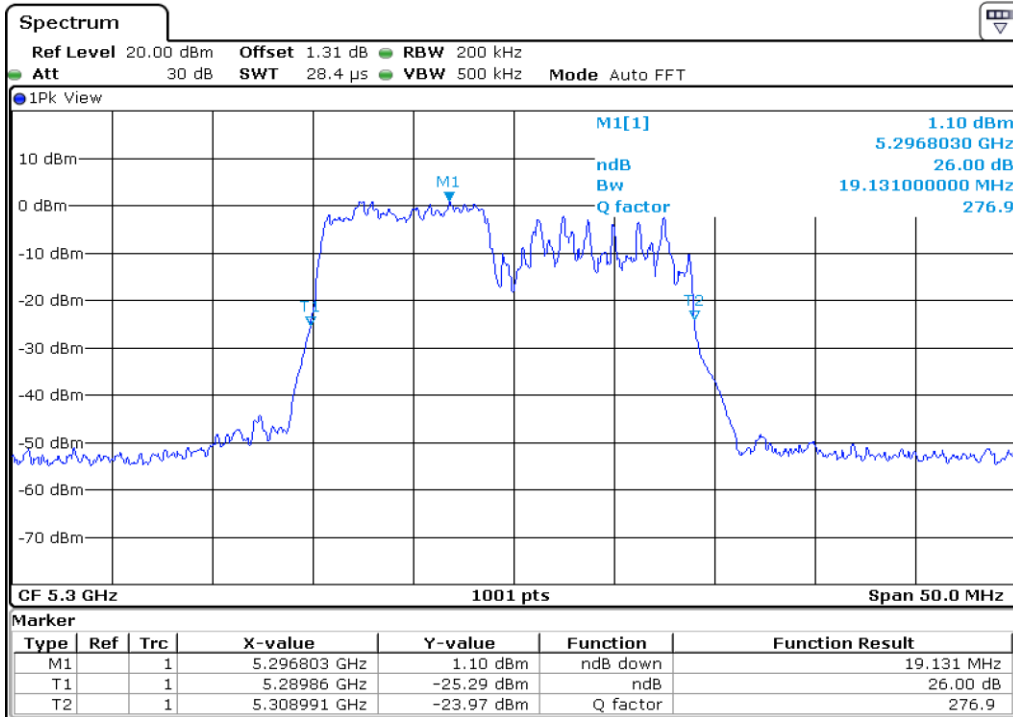

17 **26 dB Bandwidth**

18	26 dB Bandwidth
----	-----------------

19 26 dB Bandwidth

20 26 dB Bandwidth

21 26 dB Bandwidth

22 26 dB Bandwidth

23 **26 dB Bandwidth**

24 **26 dB Bandwidth**

25 26 dB Bandwidth

26 26 dB Bandwidth

27	26 dB Bandwidth
----	-----------------

28 **26 dB Bandwidth**

29 **26 dB Bandwidth**

30	26 dB Bandwidth
----	-----------------

Test Band				WLAN_UNII2A_AX			
Antenna				Ant 0			
Test Parameters for Channel Bandwidths							
Test Item	No.	Mode	Channel	Bandwidth	RU Tone	RB index	Verdict
26 dB Bandwidth	1	802.11ax HE40	54	40 MHz	26	Low	Pass
	2	802.11ax HE40	54	40 MHz	26	Middle	Pass
	3	802.11ax HE40	54	40 MHz	26	High	Pass
	4	802.11ax HE40	62	40 MHz	26	Low	Pass
	5	802.11ax HE40	62	40 MHz	26	Middle	Pass
	6	802.11ax HE40	62	40 MHz	26	High	Pass
	7	802.11ax HE40	54	40 MHz	52	Low	Pass
	8	802.11ax HE40	54	40 MHz	52	Middle	Pass
	9	802.11ax HE40	54	40 MHz	52	High	Pass
	10	802.11ax HE40	62	40 MHz	52	Low	Pass
	11	802.11ax HE40	62	40 MHz	52	Middle	Pass
	12	802.11ax HE40	62	40 MHz	52	High	Pass
	13	802.11ax HE40	54	40 MHz	106	Low	Pass
	14	802.11ax HE40	54	40 MHz	106	Middle	Pass
	15	802.11ax HE40	54	40 MHz	106	High	Pass
	16	802.11ax HE40	62	40 MHz	106	Low	Pass
	17	802.11ax HE40	62	40 MHz	106	Middle	Pass
	18	802.11ax HE40	62	40 MHz	106	High	Pass
	19	802.11ax HE40	54	40 MHz	242	Low	Pass
	20	802.11ax HE40	54	40 MHz	242	High	Pass
	21	802.11ax HE40	62	40 MHz	242	Low	Pass
	22	802.11ax HE40	62	40 MHz	242	High	Pass
	23	802.11ax HE40	54	40 MHz	484	-	Pass
	24	802.11ax HE40	62	40 MHz	484	-	Pass
	25	802.11ax HE40	54	40 MHz	SU	-	Pass
	26	802.11ax HE40	62	40 MHz	SU	-	Pass