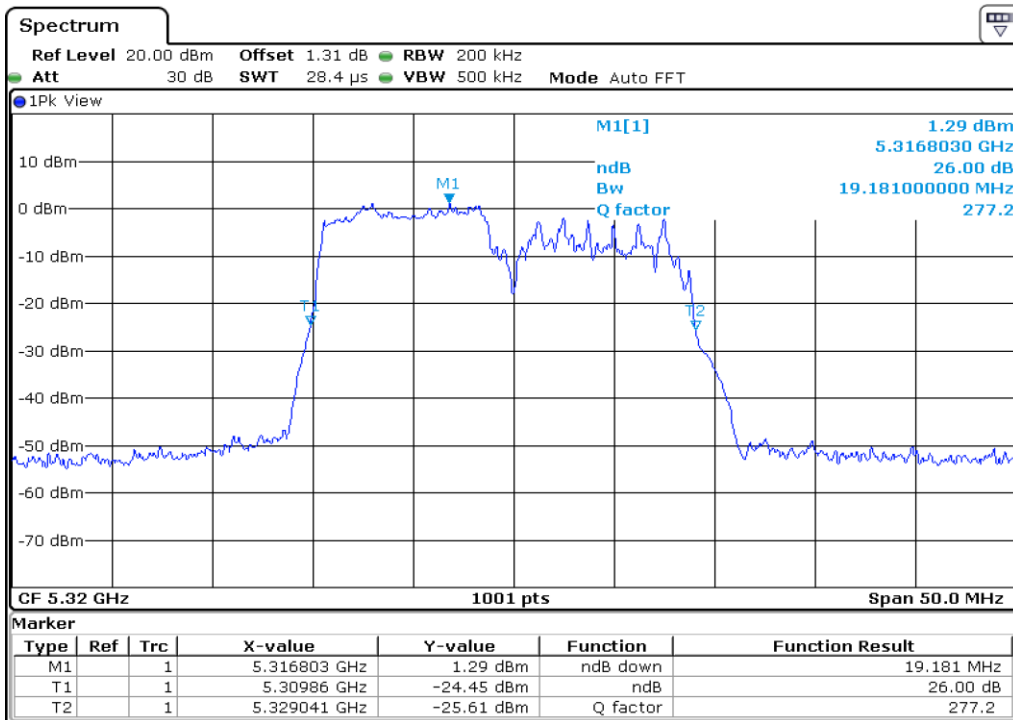

17 **26 dB Bandwidth**

18	26 dB Bandwidth
----	-----------------

19 26 dB Bandwidth

20 26 dB Bandwidth

21 26 dB Bandwidth

22 26 dB Bandwidth

23 **26 dB Bandwidth**

24 **26 dB Bandwidth**

25 26 dB Bandwidth

26 26 dB Bandwidth

27	26 dB Bandwidth
----	-----------------

28 **26 dB Bandwidth**

29 **26 dB Bandwidth**

30	26 dB Bandwidth
----	-----------------

Test Band				WLAN_UNII2A_AX			
Antenna				Ant 0			
Test Parameters for Channel Bandwidths							
Test Item	No.	Mode	Channel	Bandwidth	RU Tone	RB index	Verdict
26 dB Bandwidth	1	802.11ax HE40	54	40 MHz	26	Low	Pass
	2	802.11ax HE40	54	40 MHz	26	Middle	Pass
	3	802.11ax HE40	54	40 MHz	26	High	Pass
	4	802.11ax HE40	62	40 MHz	26	Low	Pass
	5	802.11ax HE40	62	40 MHz	26	Middle	Pass
	6	802.11ax HE40	62	40 MHz	26	High	Pass
	7	802.11ax HE40	54	40 MHz	52	Low	Pass
	8	802.11ax HE40	54	40 MHz	52	Middle	Pass
	9	802.11ax HE40	54	40 MHz	52	High	Pass
	10	802.11ax HE40	62	40 MHz	52	Low	Pass
	11	802.11ax HE40	62	40 MHz	52	Middle	Pass
	12	802.11ax HE40	62	40 MHz	52	High	Pass
	13	802.11ax HE40	54	40 MHz	106	Low	Pass
	14	802.11ax HE40	54	40 MHz	106	Middle	Pass
	15	802.11ax HE40	54	40 MHz	106	High	Pass
	16	802.11ax HE40	62	40 MHz	106	Low	Pass
	17	802.11ax HE40	62	40 MHz	106	Middle	Pass
	18	802.11ax HE40	62	40 MHz	106	High	Pass
	19	802.11ax HE40	54	40 MHz	242	Low	Pass
	20	802.11ax HE40	54	40 MHz	242	High	Pass
	21	802.11ax HE40	62	40 MHz	242	Low	Pass
	22	802.11ax HE40	62	40 MHz	242	High	Pass
	23	802.11ax HE40	54	40 MHz	484	-	Pass
	24	802.11ax HE40	62	40 MHz	484	-	Pass
	25	802.11ax HE40	54	40 MHz	SU	-	Pass
	26	802.11ax HE40	62	40 MHz	SU	-	Pass