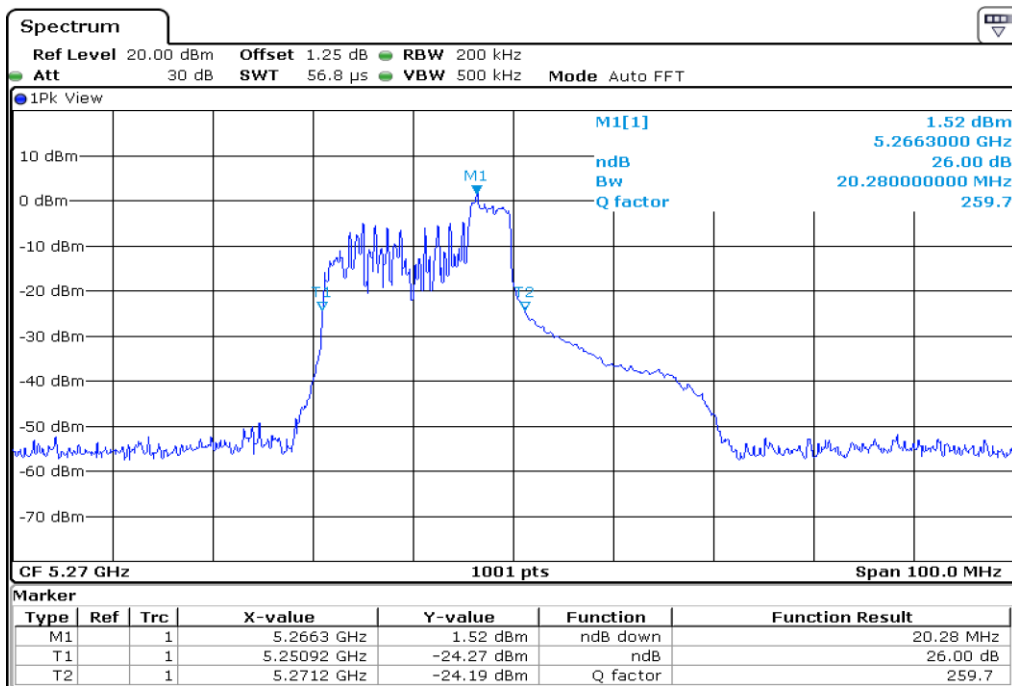

25 26 dB Bandwidth

26 26 dB Bandwidth

27	26 dB Bandwidth
----	-----------------

28 **26 dB Bandwidth**

29 **26 dB Bandwidth**

30	26 dB Bandwidth
----	-----------------

Test Band				WLAN_UNII2A_AX			
Antenna				Ant 0			
Test Parameters for Channel Bandwidths							
Test Item	No.	Mode	Channel	Bandwidth	RU Tone	RB index	Verdict
26 dB Bandwidth	1	802.11ax HE40	54	40 MHz	26	Low	Pass
	2	802.11ax HE40	54	40 MHz	26	Middle	Pass
	3	802.11ax HE40	54	40 MHz	26	High	Pass
	4	802.11ax HE40	62	40 MHz	26	Low	Pass
	5	802.11ax HE40	62	40 MHz	26	Middle	Pass
	6	802.11ax HE40	62	40 MHz	26	High	Pass
	7	802.11ax HE40	54	40 MHz	52	Low	Pass
	8	802.11ax HE40	54	40 MHz	52	Middle	Pass
	9	802.11ax HE40	54	40 MHz	52	High	Pass
	10	802.11ax HE40	62	40 MHz	52	Low	Pass
	11	802.11ax HE40	62	40 MHz	52	Middle	Pass
	12	802.11ax HE40	62	40 MHz	52	High	Pass
	13	802.11ax HE40	54	40 MHz	106	Low	Pass
	14	802.11ax HE40	54	40 MHz	106	Middle	Pass
	15	802.11ax HE40	54	40 MHz	106	High	Pass
	16	802.11ax HE40	62	40 MHz	106	Low	Pass
	17	802.11ax HE40	62	40 MHz	106	Middle	Pass
	18	802.11ax HE40	62	40 MHz	106	High	Pass
	19	802.11ax HE40	54	40 MHz	242	Low	Pass
	20	802.11ax HE40	54	40 MHz	242	High	Pass
	21	802.11ax HE40	62	40 MHz	242	Low	Pass
	22	802.11ax HE40	62	40 MHz	242	High	Pass
	23	802.11ax HE40	54	40 MHz	484	-	Pass
	24	802.11ax HE40	62	40 MHz	484	-	Pass
	25	802.11ax HE40	54	40 MHz	SU	-	Pass
	26	802.11ax HE40	62	40 MHz	SU	-	Pass

1 **26 dB Bandwidth**

2 **26 dB Bandwidth**

3 **26 dB Bandwidth**

4 **26 dB Bandwidth**

5 26 dB Bandwidth

6 26 dB Bandwidth

7 26 dB Bandwidth

8 26 dB Bandwidth

9 **26 dB Bandwidth**

10 **26 dB Bandwidth**

11 26 dB Bandwidth

12 26 dB Bandwidth

13 26 dB Bandwidth

14 26 dB Bandwidth

15 26 dB Bandwidth

16 26 dB Bandwidth