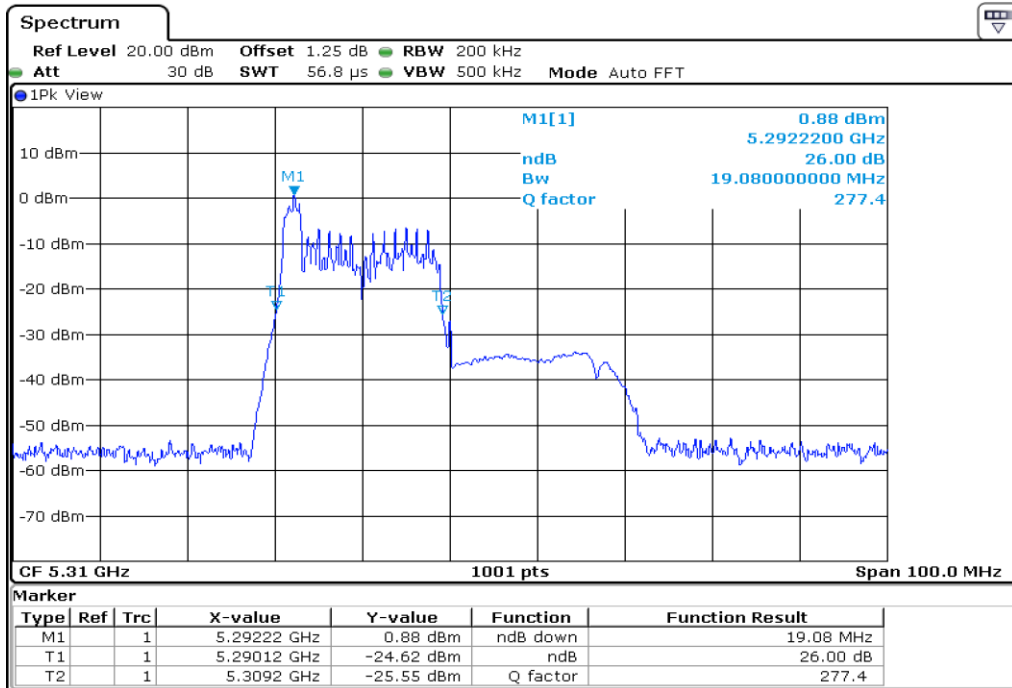

25 26 dB Bandwidth

26 26 dB Bandwidth

27	26 dB Bandwidth
----	-----------------

28 **26 dB Bandwidth**

29 **26 dB Bandwidth**

30	26 dB Bandwidth
----	-----------------

Test Band				WLAN_UNII2A_AX			
Antenna				Ant 0			
Test Parameters for Channel Bandwidths							
Test Item	No.	Mode	Channel	Bandwidth	RU Tone	RB index	Verdict
26 dB Bandwidth	1	802.11ax HE40	54	40 MHz	26	Low	Pass
	2	802.11ax HE40	54	40 MHz	26	Middle	Pass
	3	802.11ax HE40	54	40 MHz	26	High	Pass
	4	802.11ax HE40	62	40 MHz	26	Low	Pass
	5	802.11ax HE40	62	40 MHz	26	Middle	Pass
	6	802.11ax HE40	62	40 MHz	26	High	Pass
	7	802.11ax HE40	54	40 MHz	52	Low	Pass
	8	802.11ax HE40	54	40 MHz	52	Middle	Pass
	9	802.11ax HE40	54	40 MHz	52	High	Pass
	10	802.11ax HE40	62	40 MHz	52	Low	Pass
	11	802.11ax HE40	62	40 MHz	52	Middle	Pass
	12	802.11ax HE40	62	40 MHz	52	High	Pass
	13	802.11ax HE40	54	40 MHz	106	Low	Pass
	14	802.11ax HE40	54	40 MHz	106	Middle	Pass
	15	802.11ax HE40	54	40 MHz	106	High	Pass
	16	802.11ax HE40	62	40 MHz	106	Low	Pass
	17	802.11ax HE40	62	40 MHz	106	Middle	Pass
	18	802.11ax HE40	62	40 MHz	106	High	Pass
	19	802.11ax HE40	54	40 MHz	242	Low	Pass
	20	802.11ax HE40	54	40 MHz	242	High	Pass
	21	802.11ax HE40	62	40 MHz	242	Low	Pass
	22	802.11ax HE40	62	40 MHz	242	High	Pass
	23	802.11ax HE40	54	40 MHz	484	-	Pass
	24	802.11ax HE40	62	40 MHz	484	-	Pass
	25	802.11ax HE40	54	40 MHz	SU	-	Pass
	26	802.11ax HE40	62	40 MHz	SU	-	Pass

1 **26 dB Bandwidth**

2 **26 dB Bandwidth**

3 **26 dB Bandwidth**

4 **26 dB Bandwidth**

5 26 dB Bandwidth

6 26 dB Bandwidth

7 26 dB Bandwidth

8 26 dB Bandwidth