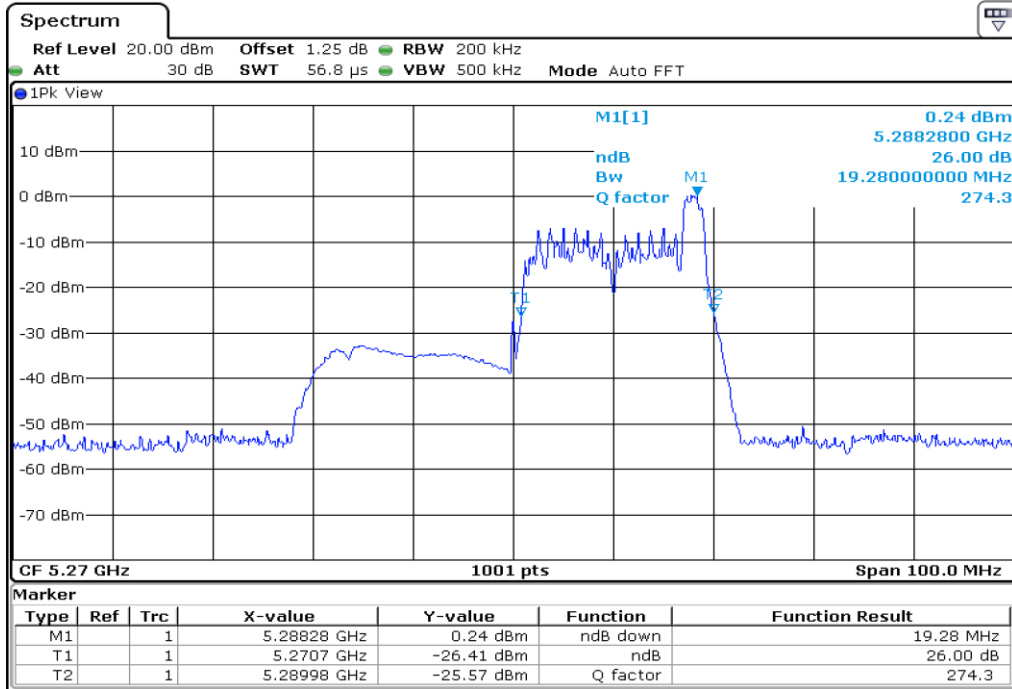

25 26 dB Bandwidth

26 26 dB Bandwidth

27	26 dB Bandwidth
----	-----------------

28 **26 dB Bandwidth**

29 **26 dB Bandwidth**

30	26 dB Bandwidth
----	-----------------

Test Band				WLAN_UNII2A_AX			
Antenna				Ant 0			
Test Parameters for Channel Bandwidths							
Test Item	No.	Mode	Channel	Bandwidth	RU Tone	RB index	Verdict
26 dB Bandwidth	1	802.11ax HE40	54	40 MHz	26	Low	Pass
	2	802.11ax HE40	54	40 MHz	26	Middle	Pass
	3	802.11ax HE40	54	40 MHz	26	High	Pass
	4	802.11ax HE40	62	40 MHz	26	Low	Pass
	5	802.11ax HE40	62	40 MHz	26	Middle	Pass
	6	802.11ax HE40	62	40 MHz	26	High	Pass
	7	802.11ax HE40	54	40 MHz	52	Low	Pass
	8	802.11ax HE40	54	40 MHz	52	Middle	Pass
	9	802.11ax HE40	54	40 MHz	52	High	Pass
	10	802.11ax HE40	62	40 MHz	52	Low	Pass
	11	802.11ax HE40	62	40 MHz	52	Middle	Pass
	12	802.11ax HE40	62	40 MHz	52	High	Pass
	13	802.11ax HE40	54	40 MHz	106	Low	Pass
	14	802.11ax HE40	54	40 MHz	106	Middle	Pass
	15	802.11ax HE40	54	40 MHz	106	High	Pass
	16	802.11ax HE40	62	40 MHz	106	Low	Pass
	17	802.11ax HE40	62	40 MHz	106	Middle	Pass
	18	802.11ax HE40	62	40 MHz	106	High	Pass
	19	802.11ax HE40	54	40 MHz	242	Low	Pass
	20	802.11ax HE40	54	40 MHz	242	High	Pass
	21	802.11ax HE40	62	40 MHz	242	Low	Pass
	22	802.11ax HE40	62	40 MHz	242	High	Pass
	23	802.11ax HE40	54	40 MHz	484	-	Pass
	24	802.11ax HE40	62	40 MHz	484	-	Pass
	25	802.11ax HE40	54	40 MHz	SU	-	Pass
	26	802.11ax HE40	62	40 MHz	SU	-	Pass

1 **26 dB Bandwidth**

2 **26 dB Bandwidth**

3 **26 dB Bandwidth**

4 **26 dB Bandwidth**

5 26 dB Bandwidth

6 26 dB Bandwidth

7 26 dB Bandwidth

8 26 dB Bandwidth