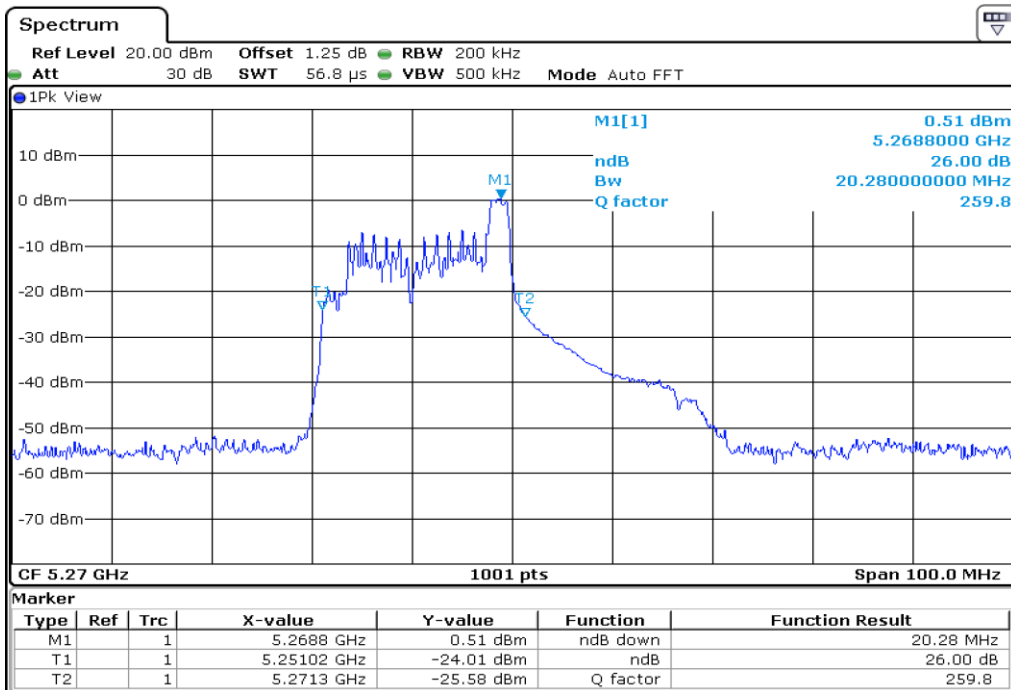

25 26 dB Bandwidth

26 26 dB Bandwidth

27	26 dB Bandwidth
----	-----------------

28 **26 dB Bandwidth**

29 **26 dB Bandwidth**

30	26 dB Bandwidth
----	-----------------

Test Band				WLAN_UNII2A_AX			
Antenna				Ant 0			
Test Parameters for Channel Bandwidths							
Test Item	No.	Mode	Channel	Bandwidth	RU Tone	RB index	Verdict
26 dB Bandwidth	1	802.11ax HE40	54	40 MHz	26	Low	Pass
	2	802.11ax HE40	54	40 MHz	26	Middle	Pass
	3	802.11ax HE40	54	40 MHz	26	High	Pass
	4	802.11ax HE40	62	40 MHz	26	Low	Pass
	5	802.11ax HE40	62	40 MHz	26	Middle	Pass
	6	802.11ax HE40	62	40 MHz	26	High	Pass
	7	802.11ax HE40	54	40 MHz	52	Low	Pass
	8	802.11ax HE40	54	40 MHz	52	Middle	Pass
	9	802.11ax HE40	54	40 MHz	52	High	Pass
	10	802.11ax HE40	62	40 MHz	52	Low	Pass
	11	802.11ax HE40	62	40 MHz	52	Middle	Pass
	12	802.11ax HE40	62	40 MHz	52	High	Pass
	13	802.11ax HE40	54	40 MHz	106	Low	Pass
	14	802.11ax HE40	54	40 MHz	106	Middle	Pass
	15	802.11ax HE40	54	40 MHz	106	High	Pass
	16	802.11ax HE40	62	40 MHz	106	Low	Pass
	17	802.11ax HE40	62	40 MHz	106	Middle	Pass
	18	802.11ax HE40	62	40 MHz	106	High	Pass
	19	802.11ax HE40	54	40 MHz	242	Low	Pass
	20	802.11ax HE40	54	40 MHz	242	High	Pass
	21	802.11ax HE40	62	40 MHz	242	Low	Pass
	22	802.11ax HE40	62	40 MHz	242	High	Pass
	23	802.11ax HE40	54	40 MHz	484	-	Pass
	24	802.11ax HE40	62	40 MHz	484	-	Pass
	25	802.11ax HE40	54	40 MHz	SU	-	Pass
	26	802.11ax HE40	62	40 MHz	SU	-	Pass

1 **26 dB Bandwidth**

2 **26 dB Bandwidth**

3 **26 dB Bandwidth**

4 **26 dB Bandwidth**

5 26 dB Bandwidth

6 26 dB Bandwidth

7 26 dB Bandwidth

8 26 dB Bandwidth