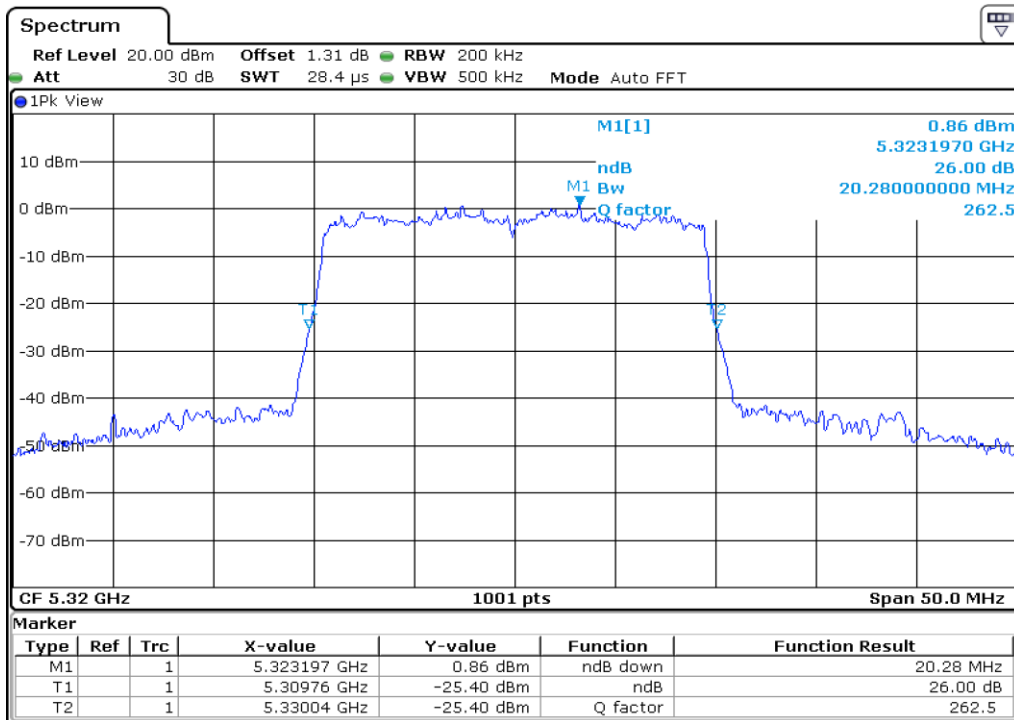

17 **26 dB Bandwidth**

18	26 dB Bandwidth
----	-----------------

19 26 dB Bandwidth

20 26 dB Bandwidth

21 26 dB Bandwidth

22 26 dB Bandwidth

23 **26 dB Bandwidth**

24 **26 dB Bandwidth**

25 26 dB Bandwidth

26 26 dB Bandwidth

27	26 dB Bandwidth
----	-----------------

28 **26 dB Bandwidth**

29 **26 dB Bandwidth**

30	26 dB Bandwidth
----	-----------------

Test Band				WLAN_UNII2A_AX			
Antenna				Ant 0			
Test Parameters for Channel Bandwidths							
Test Item	No.	Mode	Channel	Bandwidth	RU Tone	RB index	Verdict
26 dB Bandwidth	1	802.11ax HE40	54	40 MHz	26	Low	Pass
	2	802.11ax HE40	54	40 MHz	26	Middle	Pass
	3	802.11ax HE40	54	40 MHz	26	High	Pass
	4	802.11ax HE40	62	40 MHz	26	Low	Pass
	5	802.11ax HE40	62	40 MHz	26	Middle	Pass
	6	802.11ax HE40	62	40 MHz	26	High	Pass
	7	802.11ax HE40	54	40 MHz	52	Low	Pass
	8	802.11ax HE40	54	40 MHz	52	Middle	Pass
	9	802.11ax HE40	54	40 MHz	52	High	Pass
	10	802.11ax HE40	62	40 MHz	52	Low	Pass
	11	802.11ax HE40	62	40 MHz	52	Middle	Pass
	12	802.11ax HE40	62	40 MHz	52	High	Pass
	13	802.11ax HE40	54	40 MHz	106	Low	Pass
	14	802.11ax HE40	54	40 MHz	106	Middle	Pass
	15	802.11ax HE40	54	40 MHz	106	High	Pass
	16	802.11ax HE40	62	40 MHz	106	Low	Pass
	17	802.11ax HE40	62	40 MHz	106	Middle	Pass
	18	802.11ax HE40	62	40 MHz	106	High	Pass
	19	802.11ax HE40	54	40 MHz	242	Low	Pass
	20	802.11ax HE40	54	40 MHz	242	High	Pass
	21	802.11ax HE40	62	40 MHz	242	Low	Pass
	22	802.11ax HE40	62	40 MHz	242	High	Pass
	23	802.11ax HE40	54	40 MHz	484	-	Pass
	24	802.11ax HE40	62	40 MHz	484	-	Pass
	25	802.11ax HE40	54	40 MHz	SU	-	Pass
	26	802.11ax HE40	62	40 MHz	SU	-	Pass