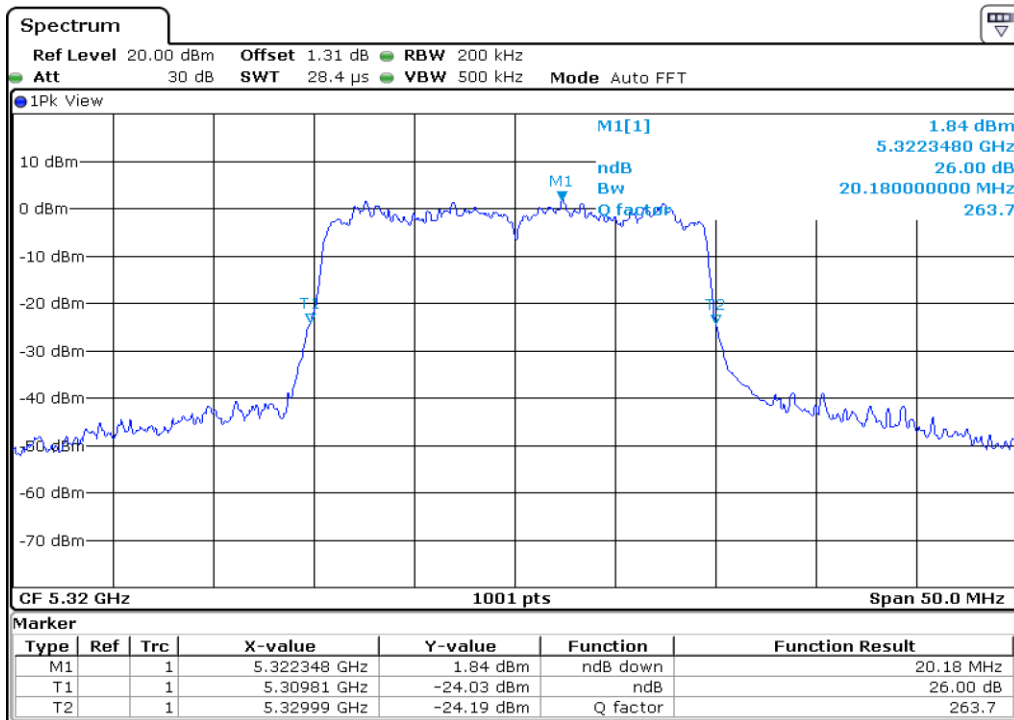

25 26 dB Bandwidth

26 26 dB Bandwidth

27	26 dB Bandwidth
----	-----------------

28 **26 dB Bandwidth**

29 **26 dB Bandwidth**

30	26 dB Bandwidth
----	-----------------

Test Band				WLAN_UNII2A_AX			
Antenna				Ant 0			
Test Parameters for Channel Bandwidths							
Test Item	No.	Mode	Channel	Bandwidth	RU Tone	RB index	Verdict
26 dB Bandwidth	1	802.11ax HE40	54	40 MHz	26	Low	Pass
	2	802.11ax HE40	54	40 MHz	26	Middle	Pass
	3	802.11ax HE40	54	40 MHz	26	High	Pass
	4	802.11ax HE40	62	40 MHz	26	Low	Pass
	5	802.11ax HE40	62	40 MHz	26	Middle	Pass
	6	802.11ax HE40	62	40 MHz	26	High	Pass
	7	802.11ax HE40	54	40 MHz	52	Low	Pass
	8	802.11ax HE40	54	40 MHz	52	Middle	Pass
	9	802.11ax HE40	54	40 MHz	52	High	Pass
	10	802.11ax HE40	62	40 MHz	52	Low	Pass
	11	802.11ax HE40	62	40 MHz	52	Middle	Pass
	12	802.11ax HE40	62	40 MHz	52	High	Pass
	13	802.11ax HE40	54	40 MHz	106	Low	Pass
	14	802.11ax HE40	54	40 MHz	106	Middle	Pass
	15	802.11ax HE40	54	40 MHz	106	High	Pass
	16	802.11ax HE40	62	40 MHz	106	Low	Pass
	17	802.11ax HE40	62	40 MHz	106	Middle	Pass
	18	802.11ax HE40	62	40 MHz	106	High	Pass
	19	802.11ax HE40	54	40 MHz	242	Low	Pass
	20	802.11ax HE40	54	40 MHz	242	High	Pass
	21	802.11ax HE40	62	40 MHz	242	Low	Pass
	22	802.11ax HE40	62	40 MHz	242	High	Pass
	23	802.11ax HE40	54	40 MHz	484	-	Pass
	24	802.11ax HE40	62	40 MHz	484	-	Pass
	25	802.11ax HE40	54	40 MHz	SU	-	Pass
	26	802.11ax HE40	62	40 MHz	SU	-	Pass

1 **26 dB Bandwidth**

2 **26 dB Bandwidth**

3 **26 dB Bandwidth**

4 **26 dB Bandwidth**

5 26 dB Bandwidth

6 26 dB Bandwidth

7 26 dB Bandwidth

8 26 dB Bandwidth