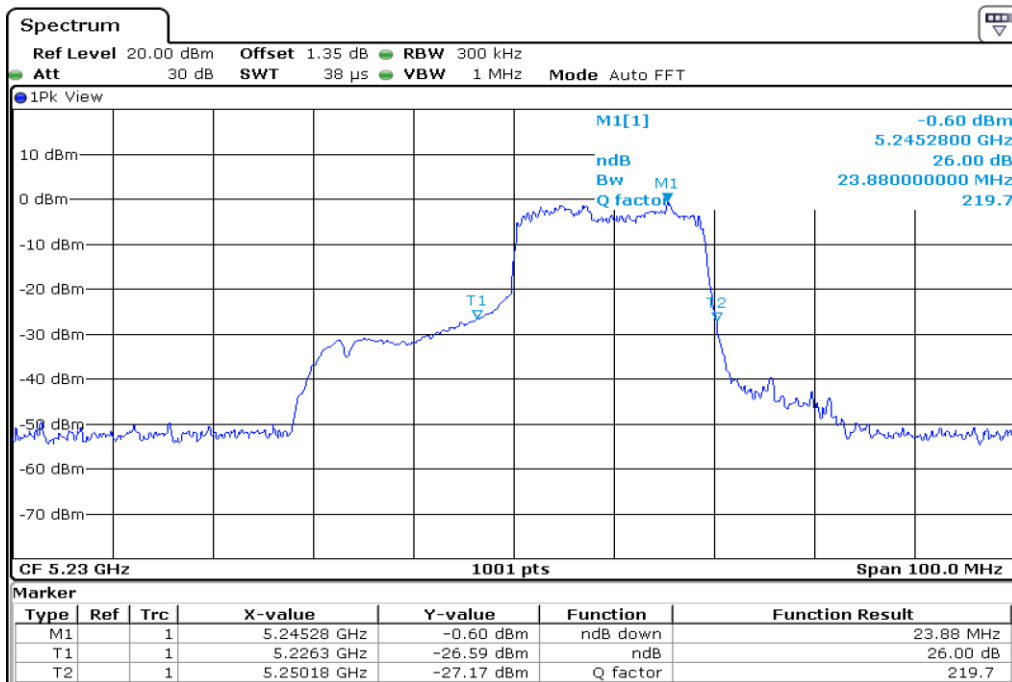

9 26 dB Bandwidth

10 26 dB Bandwidth

11 26 dB Bandwidth

12 26 dB Bandwidth

13 **26 dB Bandwidth**

14 **26 dB Bandwidth**

15 26 dB Bandwidth

16 26 dB Bandwidth

17 26 dB Bandwidth

18 26 dB Bandwidth

19 **26 dB Bandwidth**

20 **26 dB Bandwidth**

21 26 dB Bandwidth

22 26 dB Bandwidth

23 26 dB Bandwidth

24 26 dB Bandwidth

25 26 dB Bandwidth

26 26 dB Bandwidth

Test Band				WLAN_UNII1_AX			
Antenna				Ant 1			
Test Parameters for Channel Bandwidths							
Test Item	No.	Mode	Channel	Bandwidth	RU Tone	RB index	Verdict
26 dB Bandwidth	1	802.11ax HE40	38	40 MHz	26	Low	Pass
	2	802.11ax HE40	38	40 MHz	26	Middle	Pass
	3	802.11ax HE40	38	40 MHz	26	High	Pass
	4	802.11ax HE40	46	40 MHz	26	Low	Pass
	5	802.11ax HE40	46	40 MHz	26	Middle	Pass
	6	802.11ax HE40	46	40 MHz	26	High	Pass
	7	802.11ax HE40	38	40 MHz	52	Low	Pass
	8	802.11ax HE40	38	40 MHz	52	Middle	Pass
	9	802.11ax HE40	38	40 MHz	52	High	Pass
	10	802.11ax HE40	46	40 MHz	52	Low	Pass
	11	802.11ax HE40	46	40 MHz	52	Middle	Pass
	12	802.11ax HE40	46	40 MHz	52	High	Pass
	13	802.11ax HE40	38	40 MHz	106	Low	Pass
	14	802.11ax HE40	38	40 MHz	106	Middle	Pass
	15	802.11ax HE40	38	40 MHz	106	High	Pass
	16	802.11ax HE40	46	40 MHz	106	Low	Pass
	17	802.11ax HE40	46	40 MHz	106	Middle	Pass
	18	802.11ax HE40	46	40 MHz	106	High	Pass
	19	802.11ax HE40	38	40 MHz	242	Low	Pass
	20	802.11ax HE40	38	40 MHz	242	High	Pass
	21	802.11ax HE40	46	40 MHz	242	Low	Pass
	22	802.11ax HE40	46	40 MHz	242	High	Pass
	23	802.11ax HE40	38	40 MHz	484	-	Pass
	24	802.11ax HE40	46	40 MHz	484	-	Pass
	25	802.11ax HE40	38	40 MHz	SU	-	Pass
	26	802.11ax HE40	46	40 MHz	SU	-	Pass