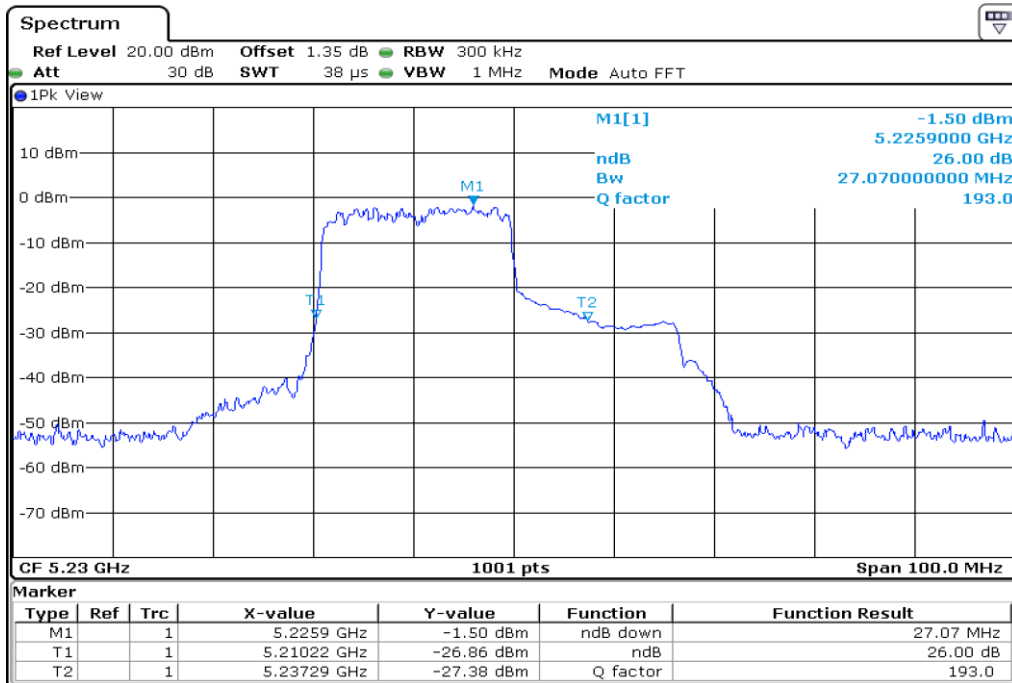

17 26 dB Bandwidth

18 26 dB Bandwidth

19 **26 dB Bandwidth**

20 **26 dB Bandwidth**

21 26 dB Bandwidth

22 26 dB Bandwidth

23 26 dB Bandwidth

24 26 dB Bandwidth

25 26 dB Bandwidth

26 26 dB Bandwidth

Test Band				WLAN_UNII1_AX			
Antenna				Ant 1			
Test Parameters for Channel Bandwidths							
Test Item	No.	Mode	Channel	Bandwidth	RU Tone	RB index	Verdict
26 dB Bandwidth	1	802.11ax HE40	38	40 MHz	26	Low	Pass
	2	802.11ax HE40	38	40 MHz	26	Middle	Pass
	3	802.11ax HE40	38	40 MHz	26	High	Pass
	4	802.11ax HE40	46	40 MHz	26	Low	Pass
	5	802.11ax HE40	46	40 MHz	26	Middle	Pass
	6	802.11ax HE40	46	40 MHz	26	High	Pass
	7	802.11ax HE40	38	40 MHz	52	Low	Pass
	8	802.11ax HE40	38	40 MHz	52	Middle	Pass
	9	802.11ax HE40	38	40 MHz	52	High	Pass
	10	802.11ax HE40	46	40 MHz	52	Low	Pass
	11	802.11ax HE40	46	40 MHz	52	Middle	Pass
	12	802.11ax HE40	46	40 MHz	52	High	Pass
	13	802.11ax HE40	38	40 MHz	106	Low	Pass
	14	802.11ax HE40	38	40 MHz	106	Middle	Pass
	15	802.11ax HE40	38	40 MHz	106	High	Pass
	16	802.11ax HE40	46	40 MHz	106	Low	Pass
	17	802.11ax HE40	46	40 MHz	106	Middle	Pass
	18	802.11ax HE40	46	40 MHz	106	High	Pass
	19	802.11ax HE40	38	40 MHz	242	Low	Pass
	20	802.11ax HE40	38	40 MHz	242	High	Pass
	21	802.11ax HE40	46	40 MHz	242	Low	Pass
	22	802.11ax HE40	46	40 MHz	242	High	Pass
	23	802.11ax HE40	38	40 MHz	484	-	Pass
	24	802.11ax HE40	46	40 MHz	484	-	Pass
	25	802.11ax HE40	38	40 MHz	SU	-	Pass
	26	802.11ax HE40	46	40 MHz	SU	-	Pass