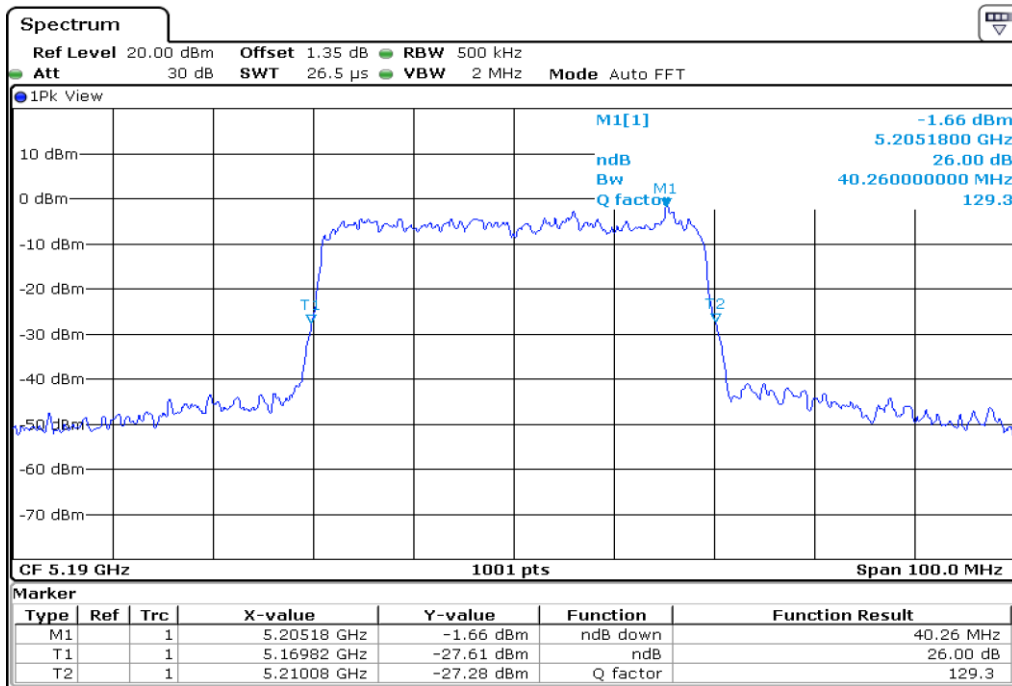

17 26 dB Bandwidth

18 26 dB Bandwidth

19 **26 dB Bandwidth**

20 **26 dB Bandwidth**

21 26 dB Bandwidth

22 26 dB Bandwidth

23 26 dB Bandwidth

24 26 dB Bandwidth

25 26 dB Bandwidth

26 26 dB Bandwidth

Test Band				WLAN_UNII1_AX			
Antenna				Ant 1			
Test Parameters for Channel Bandwidths							
Test Item	No.	Mode	Channel	Bandwidth	RU Tone	RB index	Verdict
26 dB Bandwidth	1	802.11ax HE40	38	40 MHz	26	Low	Pass
	2	802.11ax HE40	38	40 MHz	26	Middle	Pass
	3	802.11ax HE40	38	40 MHz	26	High	Pass
	4	802.11ax HE40	46	40 MHz	26	Low	Pass
	5	802.11ax HE40	46	40 MHz	26	Middle	Pass
	6	802.11ax HE40	46	40 MHz	26	High	Pass
	7	802.11ax HE40	38	40 MHz	52	Low	Pass
	8	802.11ax HE40	38	40 MHz	52	Middle	Pass
	9	802.11ax HE40	38	40 MHz	52	High	Pass
	10	802.11ax HE40	46	40 MHz	52	Low	Pass
	11	802.11ax HE40	46	40 MHz	52	Middle	Pass
	12	802.11ax HE40	46	40 MHz	52	High	Pass
	13	802.11ax HE40	38	40 MHz	106	Low	Pass
	14	802.11ax HE40	38	40 MHz	106	Middle	Pass
	15	802.11ax HE40	38	40 MHz	106	High	Pass
	16	802.11ax HE40	46	40 MHz	106	Low	Pass
	17	802.11ax HE40	46	40 MHz	106	Middle	Pass
	18	802.11ax HE40	46	40 MHz	106	High	Pass
	19	802.11ax HE40	38	40 MHz	242	Low	Pass
	20	802.11ax HE40	38	40 MHz	242	High	Pass
	21	802.11ax HE40	46	40 MHz	242	Low	Pass
	22	802.11ax HE40	46	40 MHz	242	High	Pass
	23	802.11ax HE40	38	40 MHz	484	-	Pass
	24	802.11ax HE40	46	40 MHz	484	-	Pass
	25	802.11ax HE40	38	40 MHz	SU	-	Pass
	26	802.11ax HE40	46	40 MHz	SU	-	Pass