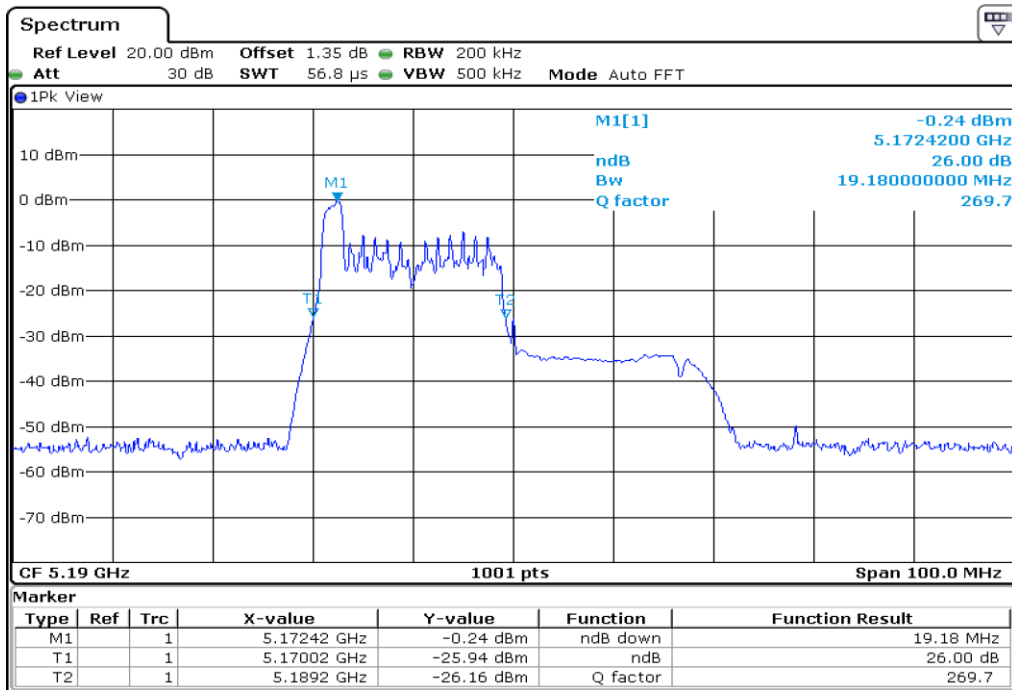

25 26 dB Bandwidth

26 26 dB Bandwidth

27	26 dB Bandwidth
----	-----------------

28 **26 dB Bandwidth**

29 **26 dB Bandwidth**

30	26 dB Bandwidth
----	-----------------

Test Band				WLAN_UNII1_AX			
Antenna				Ant 0			
Test Parameters for Channel Bandwidths							
Test Item	No.	Mode	Channel	Bandwidth	RU Tone	RB index	Verdict
26 dB Bandwidth	1	802.11ax HE40	38	40 MHz	26	Low	Pass
	2	802.11ax HE40	38	40 MHz	26	Middle	Pass
	3	802.11ax HE40	38	40 MHz	26	High	Pass
	4	802.11ax HE40	46	40 MHz	26	Low	Pass
	5	802.11ax HE40	46	40 MHz	26	Middle	Pass
	6	802.11ax HE40	46	40 MHz	26	High	Pass
	7	802.11ax HE40	38	40 MHz	52	Low	Pass
	8	802.11ax HE40	38	40 MHz	52	Middle	Pass
	9	802.11ax HE40	38	40 MHz	52	High	Pass
	10	802.11ax HE40	46	40 MHz	52	Low	Pass
	11	802.11ax HE40	46	40 MHz	52	Middle	Pass
	12	802.11ax HE40	46	40 MHz	52	High	Pass
	13	802.11ax HE40	38	40 MHz	106	Low	Pass
	14	802.11ax HE40	38	40 MHz	106	Middle	Pass
	15	802.11ax HE40	38	40 MHz	106	High	Pass
	16	802.11ax HE40	46	40 MHz	106	Low	Pass
	17	802.11ax HE40	46	40 MHz	106	Middle	Pass
	18	802.11ax HE40	46	40 MHz	106	High	Pass
	19	802.11ax HE40	38	40 MHz	242	Low	Pass
	20	802.11ax HE40	38	40 MHz	242	High	Pass
	21	802.11ax HE40	46	40 MHz	242	Low	Pass
	22	802.11ax HE40	46	40 MHz	242	High	Pass
	23	802.11ax HE40	38	40 MHz	484	-	Pass
	24	802.11ax HE40	46	40 MHz	484	-	Pass
	25	802.11ax HE40	38	40 MHz	SU	-	Pass
	26	802.11ax HE40	46	40 MHz	SU	-	Pass

1 26 dB Bandwidth

2 26 dB Bandwidth

3 **26 dB Bandwidth**

4 **26 dB Bandwidth**

5 26 dB Bandwidth

6 26 dB Bandwidth

7 26 dB Bandwidth

8 26 dB Bandwidth

9 26 dB Bandwidth

10 26 dB Bandwidth

11 26 dB Bandwidth

12 26 dB Bandwidth

13 **26 dB Bandwidth**

14 **26 dB Bandwidth**

15 26 dB Bandwidth

16 26 dB Bandwidth