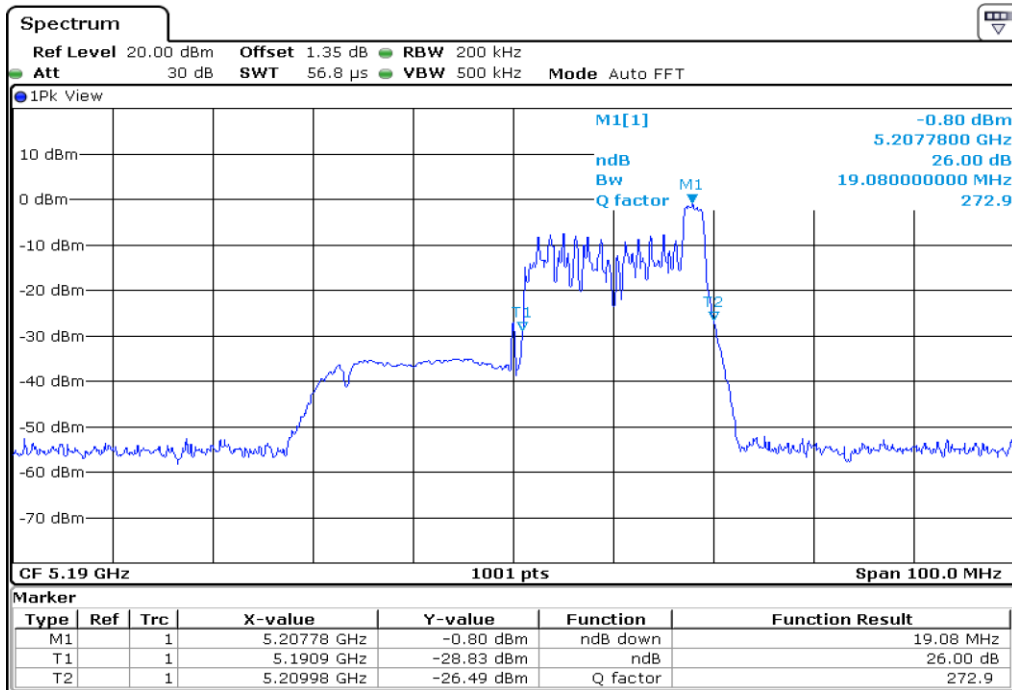

25 26 dB Bandwidth

26 26 dB Bandwidth

27	26 dB Bandwidth
----	-----------------

28 **26 dB Bandwidth**

29 **26 dB Bandwidth**

30	26 dB Bandwidth
----	-----------------

Test Band				WLAN_UNII1_AX			
Antenna				Ant 0			
Test Parameters for Channel Bandwidths							
Test Item	No.	Mode	Channel	Bandwidth	RU Tone	RB index	Verdict
26 dB Bandwidth	1	802.11ax HE40	38	40 MHz	26	Low	Pass
	2	802.11ax HE40	38	40 MHz	26	Middle	Pass
	3	802.11ax HE40	38	40 MHz	26	High	Pass
	4	802.11ax HE40	46	40 MHz	26	Low	Pass
	5	802.11ax HE40	46	40 MHz	26	Middle	Pass
	6	802.11ax HE40	46	40 MHz	26	High	Pass
	7	802.11ax HE40	38	40 MHz	52	Low	Pass
	8	802.11ax HE40	38	40 MHz	52	Middle	Pass
	9	802.11ax HE40	38	40 MHz	52	High	Pass
	10	802.11ax HE40	46	40 MHz	52	Low	Pass
	11	802.11ax HE40	46	40 MHz	52	Middle	Pass
	12	802.11ax HE40	46	40 MHz	52	High	Pass
	13	802.11ax HE40	38	40 MHz	106	Low	Pass
	14	802.11ax HE40	38	40 MHz	106	Middle	Pass
	15	802.11ax HE40	38	40 MHz	106	High	Pass
	16	802.11ax HE40	46	40 MHz	106	Low	Pass
	17	802.11ax HE40	46	40 MHz	106	Middle	Pass
	18	802.11ax HE40	46	40 MHz	106	High	Pass
	19	802.11ax HE40	38	40 MHz	242	Low	Pass
	20	802.11ax HE40	38	40 MHz	242	High	Pass
	21	802.11ax HE40	46	40 MHz	242	Low	Pass
	22	802.11ax HE40	46	40 MHz	242	High	Pass
	23	802.11ax HE40	38	40 MHz	484	-	Pass
	24	802.11ax HE40	46	40 MHz	484	-	Pass
	25	802.11ax HE40	38	40 MHz	SU	-	Pass
	26	802.11ax HE40	46	40 MHz	SU	-	Pass

1 26 dB Bandwidth

2 26 dB Bandwidth

3 **26 dB Bandwidth**

4 **26 dB Bandwidth**

5 26 dB Bandwidth

6 26 dB Bandwidth

7 26 dB Bandwidth

8 26 dB Bandwidth

9 26 dB Bandwidth

10 26 dB Bandwidth

11 26 dB Bandwidth

12 26 dB Bandwidth

13 **26 dB Bandwidth**

14 **26 dB Bandwidth**

15 26 dB Bandwidth

16 26 dB Bandwidth