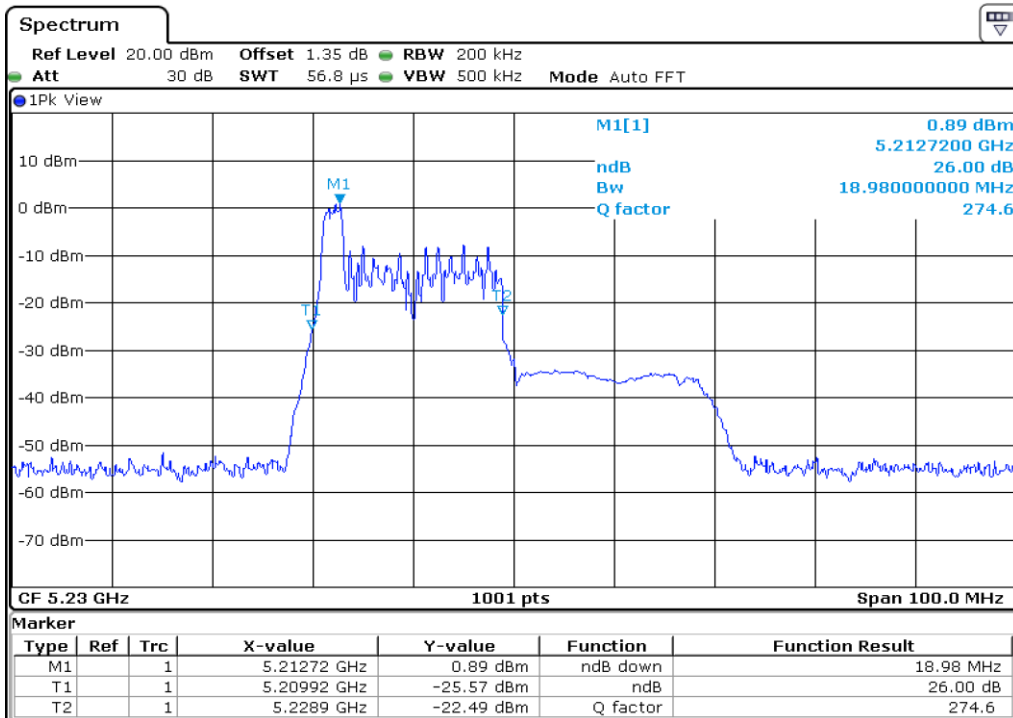

25 26 dB Bandwidth

26 26 dB Bandwidth

Test Band				WLAN_UNII1_AX			
Antenna				Ant 1			
Test Parameters for Channel Bandwidths							
Test Item	No.	Mode	Channel	Bandwidth	RU Tone	RB index	Verdict
26 dB Bandwidth	1	802.11ax HE40	38	40 MHz	26	Low	Pass
	2	802.11ax HE40	38	40 MHz	26	Middle	Pass
	3	802.11ax HE40	38	40 MHz	26	High	Pass
	4	802.11ax HE40	46	40 MHz	26	Low	Pass
	5	802.11ax HE40	46	40 MHz	26	Middle	Pass
	6	802.11ax HE40	46	40 MHz	26	High	Pass
	7	802.11ax HE40	38	40 MHz	52	Low	Pass
	8	802.11ax HE40	38	40 MHz	52	Middle	Pass
	9	802.11ax HE40	38	40 MHz	52	High	Pass
	10	802.11ax HE40	46	40 MHz	52	Low	Pass
	11	802.11ax HE40	46	40 MHz	52	Middle	Pass
	12	802.11ax HE40	46	40 MHz	52	High	Pass
	13	802.11ax HE40	38	40 MHz	106	Low	Pass
	14	802.11ax HE40	38	40 MHz	106	Middle	Pass
	15	802.11ax HE40	38	40 MHz	106	High	Pass
	16	802.11ax HE40	46	40 MHz	106	Low	Pass
	17	802.11ax HE40	46	40 MHz	106	Middle	Pass
	18	802.11ax HE40	46	40 MHz	106	High	Pass
	19	802.11ax HE40	38	40 MHz	242	Low	Pass
	20	802.11ax HE40	38	40 MHz	242	High	Pass
	21	802.11ax HE40	46	40 MHz	242	Low	Pass
	22	802.11ax HE40	46	40 MHz	242	High	Pass
	23	802.11ax HE40	38	40 MHz	484	-	Pass
	24	802.11ax HE40	46	40 MHz	484	-	Pass
	25	802.11ax HE40	38	40 MHz	SU	-	Pass
	26	802.11ax HE40	46	40 MHz	SU	-	Pass

1 **26 dB Bandwidth**

2 **26 dB Bandwidth**

3 **26 dB Bandwidth**

4 **26 dB Bandwidth**

5 **26 dB Bandwidth**

6 **26 dB Bandwidth**

7 26 dB Bandwidth

8 26 dB Bandwidth