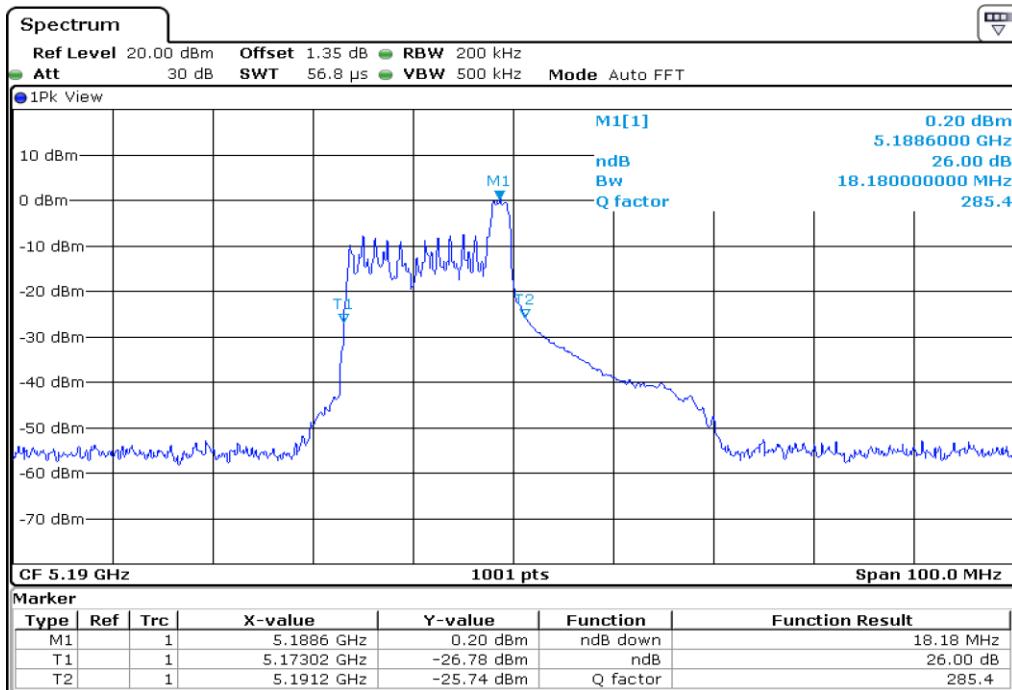

25 26 dB Bandwidth

26 26 dB Bandwidth

27	26 dB Bandwidth
----	-----------------

28 **26 dB Bandwidth**

29 **26 dB Bandwidth**

30	26 dB Bandwidth
----	-----------------

Test Band				WLAN_UNII1_AX			
Antenna				Ant 0			
Test Parameters for Channel Bandwidths							
Test Item	No.	Mode	Channel	Bandwidth	RU Tone	RB index	Verdict
26 dB Bandwidth	1	802.11ax HE40	38	40 MHz	26	Low	Pass
	2	802.11ax HE40	38	40 MHz	26	Middle	Pass
	3	802.11ax HE40	38	40 MHz	26	High	Pass
	4	802.11ax HE40	46	40 MHz	26	Low	Pass
	5	802.11ax HE40	46	40 MHz	26	Middle	Pass
	6	802.11ax HE40	46	40 MHz	26	High	Pass
	7	802.11ax HE40	38	40 MHz	52	Low	Pass
	8	802.11ax HE40	38	40 MHz	52	Middle	Pass
	9	802.11ax HE40	38	40 MHz	52	High	Pass
	10	802.11ax HE40	46	40 MHz	52	Low	Pass
	11	802.11ax HE40	46	40 MHz	52	Middle	Pass
	12	802.11ax HE40	46	40 MHz	52	High	Pass
	13	802.11ax HE40	38	40 MHz	106	Low	Pass
	14	802.11ax HE40	38	40 MHz	106	Middle	Pass
	15	802.11ax HE40	38	40 MHz	106	High	Pass
	16	802.11ax HE40	46	40 MHz	106	Low	Pass
	17	802.11ax HE40	46	40 MHz	106	Middle	Pass
	18	802.11ax HE40	46	40 MHz	106	High	Pass
	19	802.11ax HE40	38	40 MHz	242	Low	Pass
	20	802.11ax HE40	38	40 MHz	242	High	Pass
	21	802.11ax HE40	46	40 MHz	242	Low	Pass
	22	802.11ax HE40	46	40 MHz	242	High	Pass
	23	802.11ax HE40	38	40 MHz	484	-	Pass
	24	802.11ax HE40	46	40 MHz	484	-	Pass
	25	802.11ax HE40	38	40 MHz	SU	-	Pass
	26	802.11ax HE40	46	40 MHz	SU	-	Pass

1 26 dB Bandwidth

2 26 dB Bandwidth

3 **26 dB Bandwidth**

4 **26 dB Bandwidth**

5 26 dB Bandwidth

6 26 dB Bandwidth

7 26 dB Bandwidth

8 26 dB Bandwidth

9 26 dB Bandwidth

10 26 dB Bandwidth

11 26 dB Bandwidth

12 26 dB Bandwidth

13 **26 dB Bandwidth**

14 **26 dB Bandwidth**

15 26 dB Bandwidth

16 26 dB Bandwidth