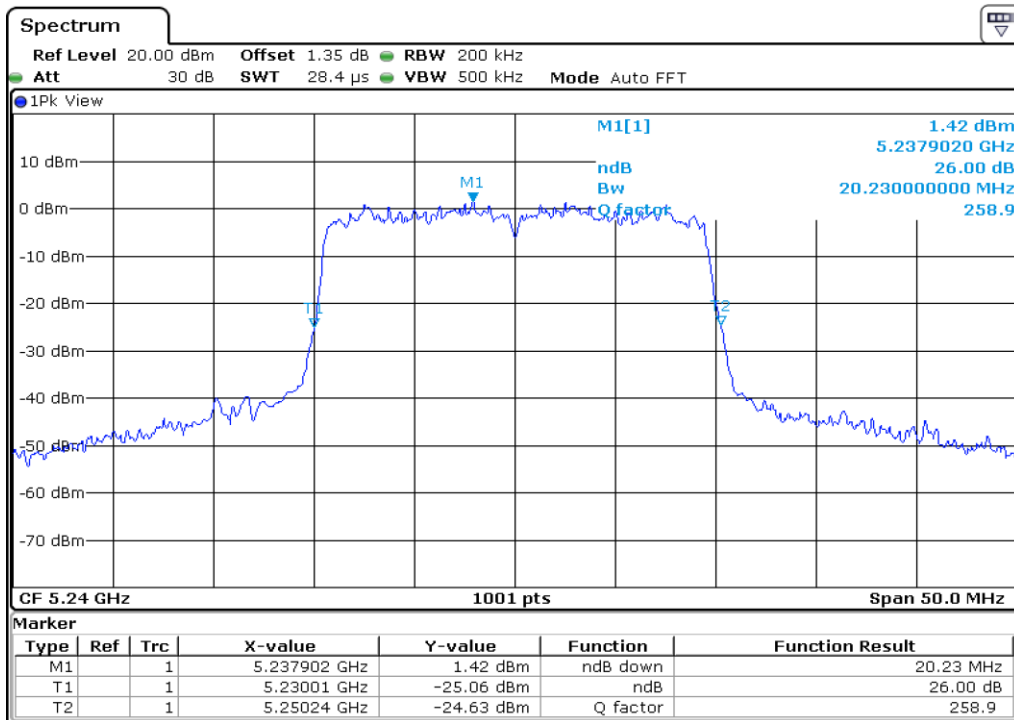

25 26 dB Bandwidth

26 26 dB Bandwidth

27	26 dB Bandwidth
----	-----------------

28 **26 dB Bandwidth**

29 **26 dB Bandwidth**

30	26 dB Bandwidth
----	-----------------

Test Band				WLAN_UNII1_AX			
Antenna				Ant 0			
Test Parameters for Channel Bandwidths							
Test Item	No.	Mode	Channel	Bandwidth	RU Tone	RB index	Verdict
26 dB Bandwidth	1	802.11ax HE40	38	40 MHz	26	Low	Pass
	2	802.11ax HE40	38	40 MHz	26	Middle	Pass
	3	802.11ax HE40	38	40 MHz	26	High	Pass
	4	802.11ax HE40	46	40 MHz	26	Low	Pass
	5	802.11ax HE40	46	40 MHz	26	Middle	Pass
	6	802.11ax HE40	46	40 MHz	26	High	Pass
	7	802.11ax HE40	38	40 MHz	52	Low	Pass
	8	802.11ax HE40	38	40 MHz	52	Middle	Pass
	9	802.11ax HE40	38	40 MHz	52	High	Pass
	10	802.11ax HE40	46	40 MHz	52	Low	Pass
	11	802.11ax HE40	46	40 MHz	52	Middle	Pass
	12	802.11ax HE40	46	40 MHz	52	High	Pass
	13	802.11ax HE40	38	40 MHz	106	Low	Pass
	14	802.11ax HE40	38	40 MHz	106	Middle	Pass
	15	802.11ax HE40	38	40 MHz	106	High	Pass
	16	802.11ax HE40	46	40 MHz	106	Low	Pass
	17	802.11ax HE40	46	40 MHz	106	Middle	Pass
	18	802.11ax HE40	46	40 MHz	106	High	Pass
	19	802.11ax HE40	38	40 MHz	242	Low	Pass
	20	802.11ax HE40	38	40 MHz	242	High	Pass
	21	802.11ax HE40	46	40 MHz	242	Low	Pass
	22	802.11ax HE40	46	40 MHz	242	High	Pass
	23	802.11ax HE40	38	40 MHz	484	-	Pass
	24	802.11ax HE40	46	40 MHz	484	-	Pass
	25	802.11ax HE40	38	40 MHz	SU	-	Pass
	26	802.11ax HE40	46	40 MHz	SU	-	Pass

1 26 dB Bandwidth

2 26 dB Bandwidth

3 **26 dB Bandwidth**

4 **26 dB Bandwidth**

5 26 dB Bandwidth

6 26 dB Bandwidth

7 26 dB Bandwidth

8 26 dB Bandwidth

9 26 dB Bandwidth

10 26 dB Bandwidth

11 26 dB Bandwidth

12 26 dB Bandwidth

13 **26 dB Bandwidth**

14 **26 dB Bandwidth**

15 26 dB Bandwidth

16 26 dB Bandwidth