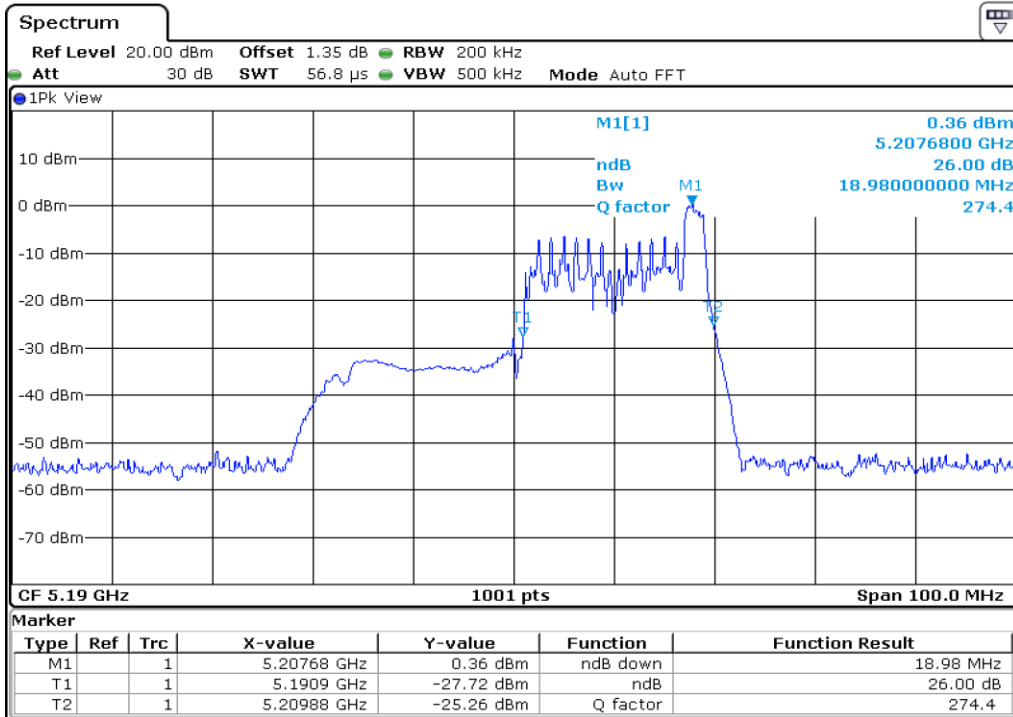

25 26 dB Bandwidth

26 26 dB Bandwidth

Test Band				WLAN_UNII1_AX			
Antenna				Ant 1			
Test Parameters for Channel Bandwidths							
Test Item	No.	Mode	Channel	Bandwidth	RU Tone	RB index	Verdict
26 dB Bandwidth	1	802.11ax HE40	38	40 MHz	26	Low	Pass
	2	802.11ax HE40	38	40 MHz	26	Middle	Pass
	3	802.11ax HE40	38	40 MHz	26	High	Pass
	4	802.11ax HE40	46	40 MHz	26	Low	Pass
	5	802.11ax HE40	46	40 MHz	26	Middle	Pass
	6	802.11ax HE40	46	40 MHz	26	High	Pass
	7	802.11ax HE40	38	40 MHz	52	Low	Pass
	8	802.11ax HE40	38	40 MHz	52	Middle	Pass
	9	802.11ax HE40	38	40 MHz	52	High	Pass
	10	802.11ax HE40	46	40 MHz	52	Low	Pass
	11	802.11ax HE40	46	40 MHz	52	Middle	Pass
	12	802.11ax HE40	46	40 MHz	52	High	Pass
	13	802.11ax HE40	38	40 MHz	106	Low	Pass
	14	802.11ax HE40	38	40 MHz	106	Middle	Pass
	15	802.11ax HE40	38	40 MHz	106	High	Pass
	16	802.11ax HE40	46	40 MHz	106	Low	Pass
	17	802.11ax HE40	46	40 MHz	106	Middle	Pass
	18	802.11ax HE40	46	40 MHz	106	High	Pass
	19	802.11ax HE40	38	40 MHz	242	Low	Pass
	20	802.11ax HE40	38	40 MHz	242	High	Pass
	21	802.11ax HE40	46	40 MHz	242	Low	Pass
	22	802.11ax HE40	46	40 MHz	242	High	Pass
	23	802.11ax HE40	38	40 MHz	484	-	Pass
	24	802.11ax HE40	46	40 MHz	484	-	Pass
	25	802.11ax HE40	38	40 MHz	SU	-	Pass
	26	802.11ax HE40	46	40 MHz	SU	-	Pass

1 **26 dB Bandwidth**

2 **26 dB Bandwidth**

3 **26 dB Bandwidth**

4 **26 dB Bandwidth**

5 **26 dB Bandwidth**

6 **26 dB Bandwidth**

7 26 dB Bandwidth

8 26 dB Bandwidth