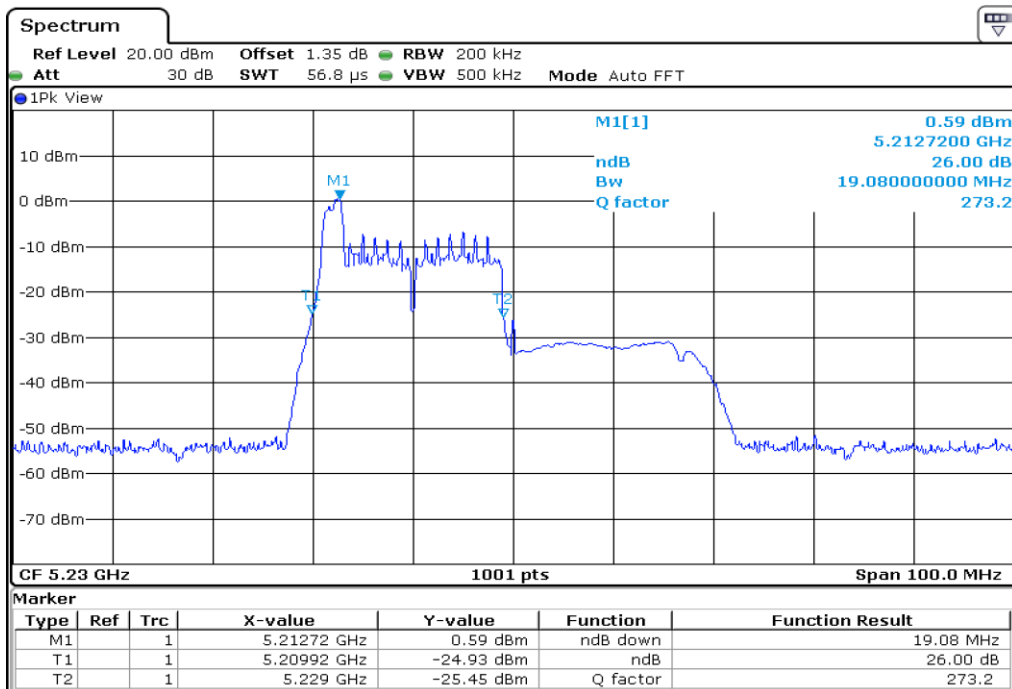

25 26 dB Bandwidth

26 26 dB Bandwidth

27	26 dB Bandwidth
----	-----------------

28 **26 dB Bandwidth**

29 **26 dB Bandwidth**

30	26 dB Bandwidth
----	-----------------

Test Band				WLAN_UNII1_AX			
Antenna				Ant 0			
Test Parameters for Channel Bandwidths							
Test Item	No.	Mode	Channel	Bandwidth	RU Tone	RB index	Verdict
26 dB Bandwidth	1	802.11ax HE40	38	40 MHz	26	Low	Pass
	2	802.11ax HE40	38	40 MHz	26	Middle	Pass
	3	802.11ax HE40	38	40 MHz	26	High	Pass
	4	802.11ax HE40	46	40 MHz	26	Low	Pass
	5	802.11ax HE40	46	40 MHz	26	Middle	Pass
	6	802.11ax HE40	46	40 MHz	26	High	Pass
	7	802.11ax HE40	38	40 MHz	52	Low	Pass
	8	802.11ax HE40	38	40 MHz	52	Middle	Pass
	9	802.11ax HE40	38	40 MHz	52	High	Pass
	10	802.11ax HE40	46	40 MHz	52	Low	Pass
	11	802.11ax HE40	46	40 MHz	52	Middle	Pass
	12	802.11ax HE40	46	40 MHz	52	High	Pass
	13	802.11ax HE40	38	40 MHz	106	Low	Pass
	14	802.11ax HE40	38	40 MHz	106	Middle	Pass
	15	802.11ax HE40	38	40 MHz	106	High	Pass
	16	802.11ax HE40	46	40 MHz	106	Low	Pass
	17	802.11ax HE40	46	40 MHz	106	Middle	Pass
	18	802.11ax HE40	46	40 MHz	106	High	Pass
	19	802.11ax HE40	38	40 MHz	242	Low	Pass
	20	802.11ax HE40	38	40 MHz	242	High	Pass
	21	802.11ax HE40	46	40 MHz	242	Low	Pass
	22	802.11ax HE40	46	40 MHz	242	High	Pass
	23	802.11ax HE40	38	40 MHz	484	-	Pass
	24	802.11ax HE40	46	40 MHz	484	-	Pass
	25	802.11ax HE40	38	40 MHz	SU	-	Pass
	26	802.11ax HE40	46	40 MHz	SU	-	Pass

1 26 dB Bandwidth

2 26 dB Bandwidth

3 **26 dB Bandwidth**

4 **26 dB Bandwidth**

5 26 dB Bandwidth

6 26 dB Bandwidth

7 26 dB Bandwidth

8 26 dB Bandwidth

9 26 dB Bandwidth

10 26 dB Bandwidth

11 26 dB Bandwidth

12 26 dB Bandwidth

13 **26 dB Bandwidth**

14 **26 dB Bandwidth**

15 26 dB Bandwidth

16 26 dB Bandwidth