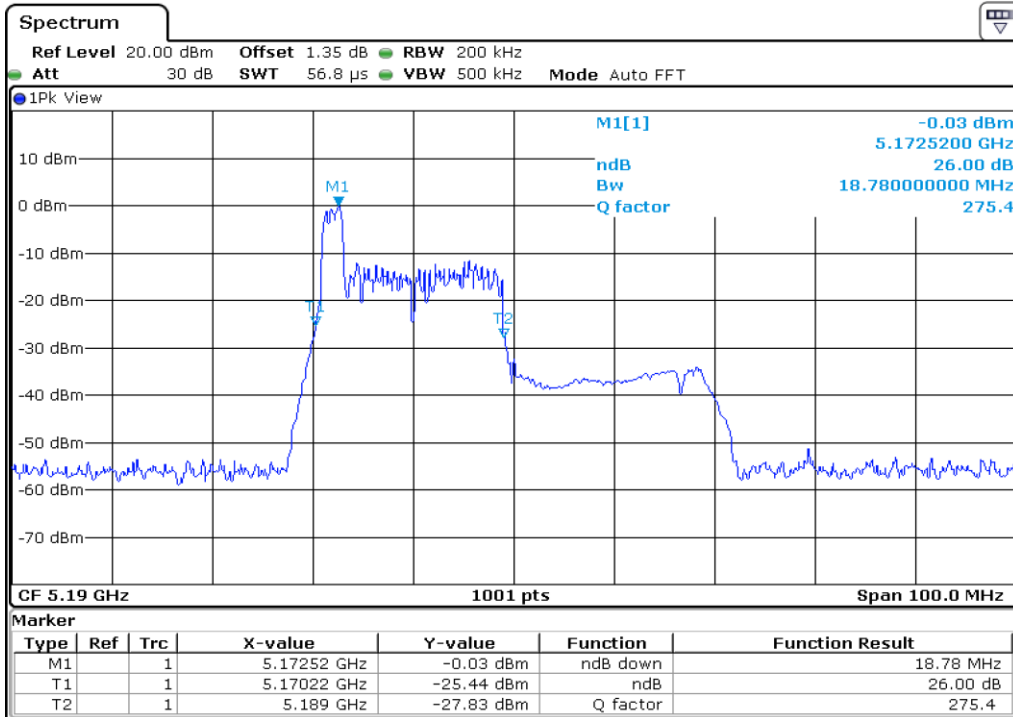

17 26 dB Bandwidth

18 26 dB Bandwidth

19 **26 dB Bandwidth**

20 **26 dB Bandwidth**

21 26 dB Bandwidth

22 26 dB Bandwidth

23 26 dB Bandwidth

24 26 dB Bandwidth

25 26 dB Bandwidth

26 26 dB Bandwidth

Test Band				WLAN_UNII1_AX			
Antenna				Ant 1			
Test Parameters for Channel Bandwidths							
Test Item	No.	Mode	Channel	Bandwidth	RU Tone	RB index	Verdict
26 dB Bandwidth	1	802.11ax HE40	38	40 MHz	26	Low	Pass
	2	802.11ax HE40	38	40 MHz	26	Middle	Pass
	3	802.11ax HE40	38	40 MHz	26	High	Pass
	4	802.11ax HE40	46	40 MHz	26	Low	Pass
	5	802.11ax HE40	46	40 MHz	26	Middle	Pass
	6	802.11ax HE40	46	40 MHz	26	High	Pass
	7	802.11ax HE40	38	40 MHz	52	Low	Pass
	8	802.11ax HE40	38	40 MHz	52	Middle	Pass
	9	802.11ax HE40	38	40 MHz	52	High	Pass
	10	802.11ax HE40	46	40 MHz	52	Low	Pass
	11	802.11ax HE40	46	40 MHz	52	Middle	Pass
	12	802.11ax HE40	46	40 MHz	52	High	Pass
	13	802.11ax HE40	38	40 MHz	106	Low	Pass
	14	802.11ax HE40	38	40 MHz	106	Middle	Pass
	15	802.11ax HE40	38	40 MHz	106	High	Pass
	16	802.11ax HE40	46	40 MHz	106	Low	Pass
	17	802.11ax HE40	46	40 MHz	106	Middle	Pass
	18	802.11ax HE40	46	40 MHz	106	High	Pass
	19	802.11ax HE40	38	40 MHz	242	Low	Pass
	20	802.11ax HE40	38	40 MHz	242	High	Pass
	21	802.11ax HE40	46	40 MHz	242	Low	Pass
	22	802.11ax HE40	46	40 MHz	242	High	Pass
	23	802.11ax HE40	38	40 MHz	484	-	Pass
	24	802.11ax HE40	46	40 MHz	484	-	Pass
	25	802.11ax HE40	38	40 MHz	SU	-	Pass
	26	802.11ax HE40	46	40 MHz	SU	-	Pass