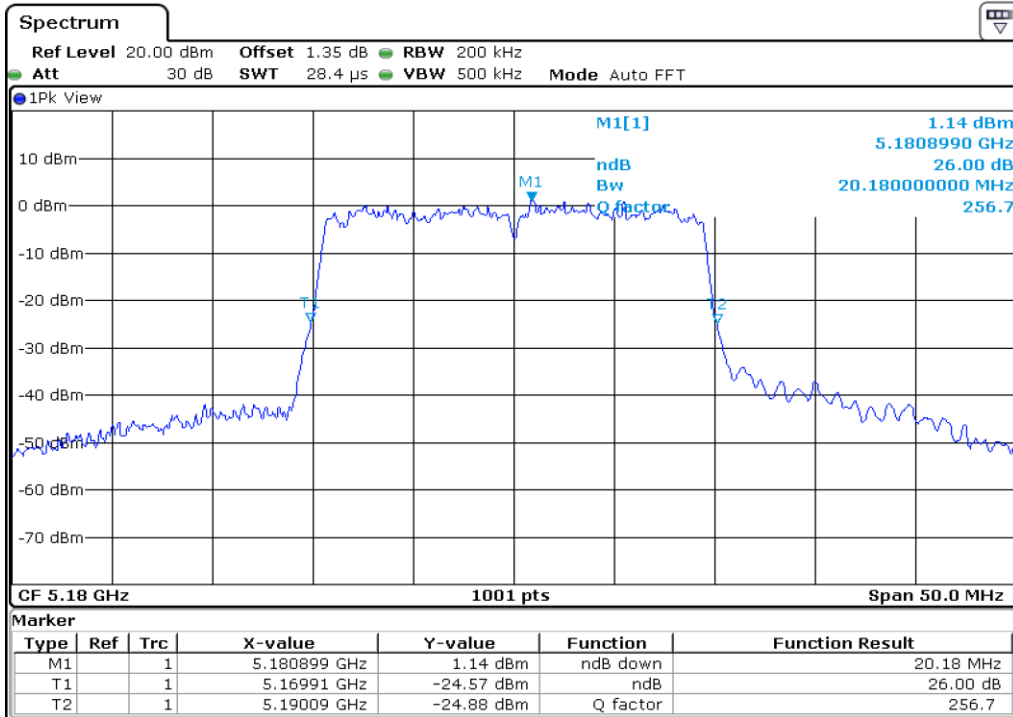

25 26 dB Bandwidth

26 26 dB Bandwidth

27	26 dB Bandwidth
----	-----------------

28 **26 dB Bandwidth**

29 **26 dB Bandwidth**

30	26 dB Bandwidth
----	-----------------

Test Band				WLAN_UNII1_AX			
Antenna				Ant 0			
Test Parameters for Channel Bandwidths							
Test Item	No.	Mode	Channel	Bandwidth	RU Tone	RB index	Verdict
26 dB Bandwidth	1	802.11ax HE40	38	40 MHz	26	Low	Pass
	2	802.11ax HE40	38	40 MHz	26	Middle	Pass
	3	802.11ax HE40	38	40 MHz	26	High	Pass
	4	802.11ax HE40	46	40 MHz	26	Low	Pass
	5	802.11ax HE40	46	40 MHz	26	Middle	Pass
	6	802.11ax HE40	46	40 MHz	26	High	Pass
	7	802.11ax HE40	38	40 MHz	52	Low	Pass
	8	802.11ax HE40	38	40 MHz	52	Middle	Pass
	9	802.11ax HE40	38	40 MHz	52	High	Pass
	10	802.11ax HE40	46	40 MHz	52	Low	Pass
	11	802.11ax HE40	46	40 MHz	52	Middle	Pass
	12	802.11ax HE40	46	40 MHz	52	High	Pass
	13	802.11ax HE40	38	40 MHz	106	Low	Pass
	14	802.11ax HE40	38	40 MHz	106	Middle	Pass
	15	802.11ax HE40	38	40 MHz	106	High	Pass
	16	802.11ax HE40	46	40 MHz	106	Low	Pass
	17	802.11ax HE40	46	40 MHz	106	Middle	Pass
	18	802.11ax HE40	46	40 MHz	106	High	Pass
	19	802.11ax HE40	38	40 MHz	242	Low	Pass
	20	802.11ax HE40	38	40 MHz	242	High	Pass
	21	802.11ax HE40	46	40 MHz	242	Low	Pass
	22	802.11ax HE40	46	40 MHz	242	High	Pass
	23	802.11ax HE40	38	40 MHz	484	-	Pass
	24	802.11ax HE40	46	40 MHz	484	-	Pass
	25	802.11ax HE40	38	40 MHz	SU	-	Pass
	26	802.11ax HE40	46	40 MHz	SU	-	Pass

1 26 dB Bandwidth

2 26 dB Bandwidth

3 **26 dB Bandwidth**

4 **26 dB Bandwidth**

5 26 dB Bandwidth

6 26 dB Bandwidth

7 26 dB Bandwidth

8 26 dB Bandwidth