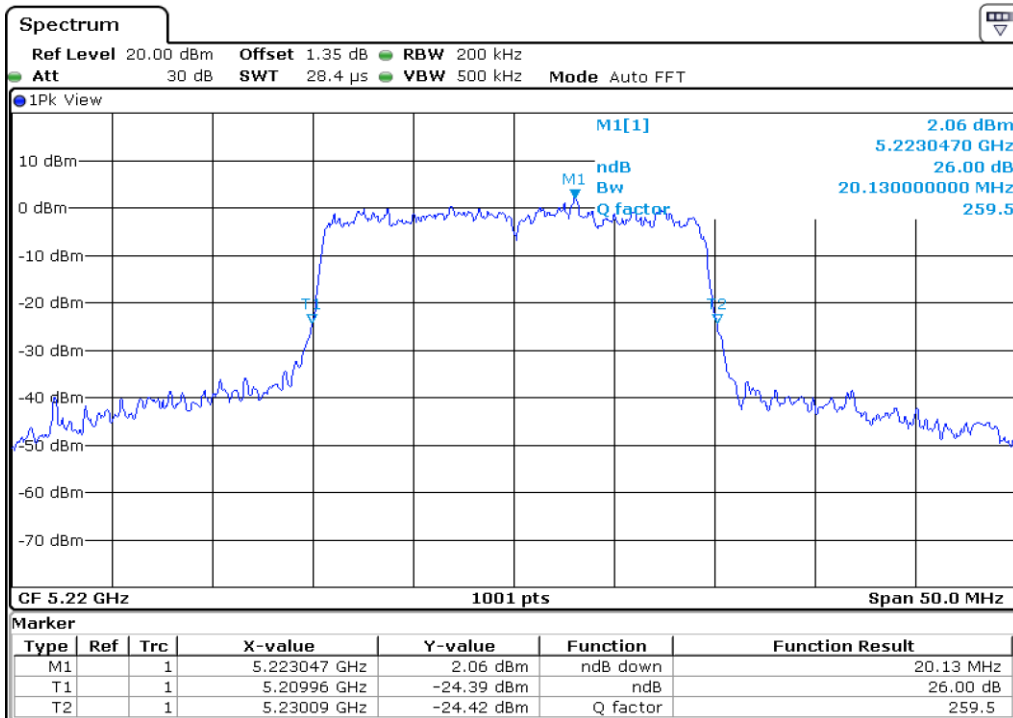

25 26 dB Bandwidth

26 26 dB Bandwidth

27	26 dB Bandwidth
----	-----------------

28 **26 dB Bandwidth**

29 **26 dB Bandwidth**

30	26 dB Bandwidth
----	-----------------

Test Band				WLAN_UNII1_AX			
Antenna				Ant 0			
Test Parameters for Channel Bandwidths							
Test Item	No.	Mode	Channel	Bandwidth	RU Tone	RB index	Verdict
26 dB Bandwidth	1	802.11ax HE40	38	40 MHz	26	Low	Pass
	2	802.11ax HE40	38	40 MHz	26	Middle	Pass
	3	802.11ax HE40	38	40 MHz	26	High	Pass
	4	802.11ax HE40	46	40 MHz	26	Low	Pass
	5	802.11ax HE40	46	40 MHz	26	Middle	Pass
	6	802.11ax HE40	46	40 MHz	26	High	Pass
	7	802.11ax HE40	38	40 MHz	52	Low	Pass
	8	802.11ax HE40	38	40 MHz	52	Middle	Pass
	9	802.11ax HE40	38	40 MHz	52	High	Pass
	10	802.11ax HE40	46	40 MHz	52	Low	Pass
	11	802.11ax HE40	46	40 MHz	52	Middle	Pass
	12	802.11ax HE40	46	40 MHz	52	High	Pass
	13	802.11ax HE40	38	40 MHz	106	Low	Pass
	14	802.11ax HE40	38	40 MHz	106	Middle	Pass
	15	802.11ax HE40	38	40 MHz	106	High	Pass
	16	802.11ax HE40	46	40 MHz	106	Low	Pass
	17	802.11ax HE40	46	40 MHz	106	Middle	Pass
	18	802.11ax HE40	46	40 MHz	106	High	Pass
	19	802.11ax HE40	38	40 MHz	242	Low	Pass
	20	802.11ax HE40	38	40 MHz	242	High	Pass
	21	802.11ax HE40	46	40 MHz	242	Low	Pass
	22	802.11ax HE40	46	40 MHz	242	High	Pass
	23	802.11ax HE40	38	40 MHz	484	-	Pass
	24	802.11ax HE40	46	40 MHz	484	-	Pass
	25	802.11ax HE40	38	40 MHz	SU	-	Pass
	26	802.11ax HE40	46	40 MHz	SU	-	Pass

1 26 dB Bandwidth

2 26 dB Bandwidth

3 **26 dB Bandwidth**

4 **26 dB Bandwidth**

5 26 dB Bandwidth

6 26 dB Bandwidth

7 26 dB Bandwidth

8 26 dB Bandwidth

9 26 dB Bandwidth

10 26 dB Bandwidth

11 26 dB Bandwidth

12 26 dB Bandwidth

13 **26 dB Bandwidth**

14 **26 dB Bandwidth**

15 26 dB Bandwidth

16 26 dB Bandwidth