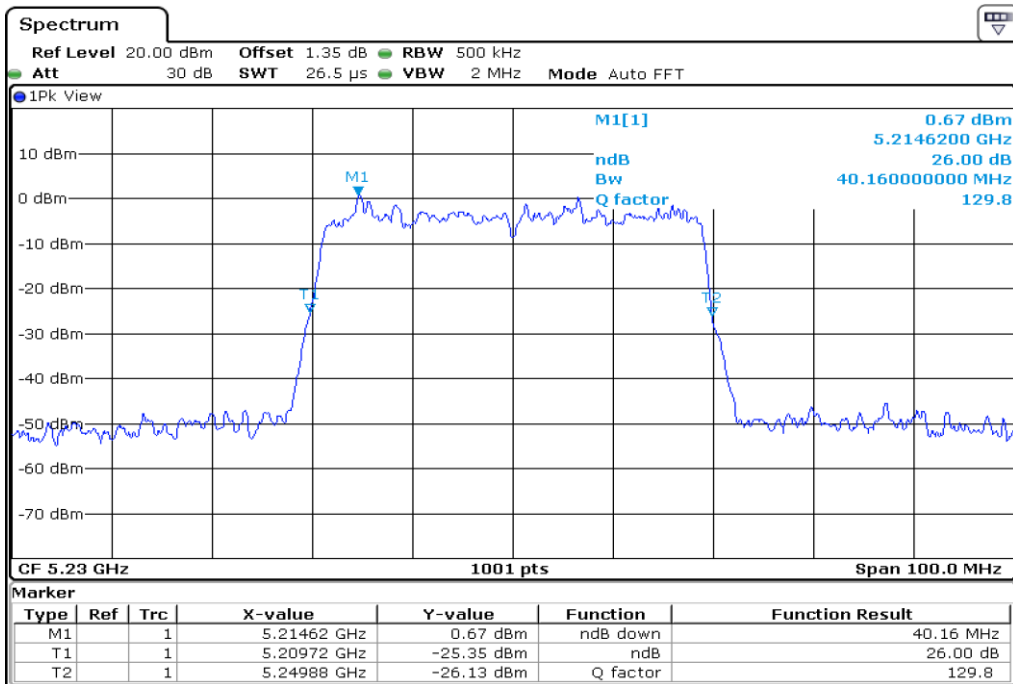

17 26 dB Bandwidth

18 26 dB Bandwidth

19 **26 dB Bandwidth**

20 **26 dB Bandwidth**

21 26 dB Bandwidth

22 26 dB Bandwidth

23 26 dB Bandwidth

24 26 dB Bandwidth

25 26 dB Bandwidth

26 26 dB Bandwidth

Test Band				WLAN_UNII1_AX			
Antenna				Ant 1			
Test Parameters for Channel Bandwidths							
Test Item	No.	Mode	Channel	Bandwidth	RU Tone	RB index	Verdict
26 dB Bandwidth	1	802.11ax HE40	38	40 MHz	26	Low	Pass
	2	802.11ax HE40	38	40 MHz	26	Middle	Pass
	3	802.11ax HE40	38	40 MHz	26	High	Pass
	4	802.11ax HE40	46	40 MHz	26	Low	Pass
	5	802.11ax HE40	46	40 MHz	26	Middle	Pass
	6	802.11ax HE40	46	40 MHz	26	High	Pass
	7	802.11ax HE40	38	40 MHz	52	Low	Pass
	8	802.11ax HE40	38	40 MHz	52	Middle	Pass
	9	802.11ax HE40	38	40 MHz	52	High	Pass
	10	802.11ax HE40	46	40 MHz	52	Low	Pass
	11	802.11ax HE40	46	40 MHz	52	Middle	Pass
	12	802.11ax HE40	46	40 MHz	52	High	Pass
	13	802.11ax HE40	38	40 MHz	106	Low	Pass
	14	802.11ax HE40	38	40 MHz	106	Middle	Pass
	15	802.11ax HE40	38	40 MHz	106	High	Pass
	16	802.11ax HE40	46	40 MHz	106	Low	Pass
	17	802.11ax HE40	46	40 MHz	106	Middle	Pass
	18	802.11ax HE40	46	40 MHz	106	High	Pass
	19	802.11ax HE40	38	40 MHz	242	Low	Pass
	20	802.11ax HE40	38	40 MHz	242	High	Pass
	21	802.11ax HE40	46	40 MHz	242	Low	Pass
	22	802.11ax HE40	46	40 MHz	242	High	Pass
	23	802.11ax HE40	38	40 MHz	484	-	Pass
	24	802.11ax HE40	46	40 MHz	484	-	Pass
	25	802.11ax HE40	38	40 MHz	SU	-	Pass
	26	802.11ax HE40	46	40 MHz	SU	-	Pass