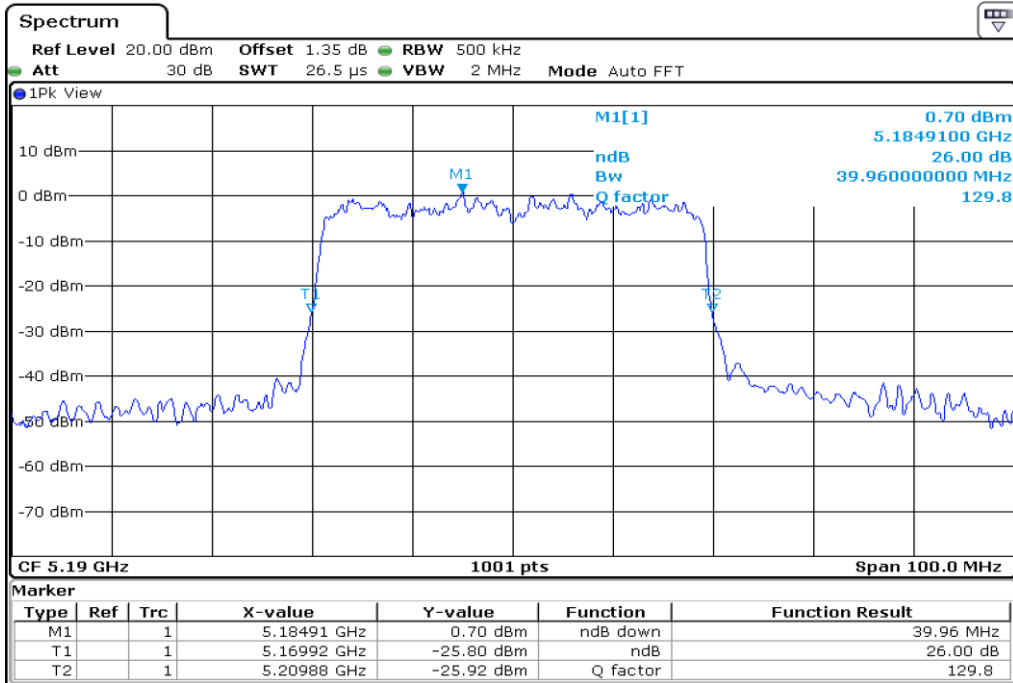

17 26 dB Bandwidth

18 26 dB Bandwidth

19 **26 dB Bandwidth**

20 **26 dB Bandwidth**

21 26 dB Bandwidth

22 26 dB Bandwidth

23 26 dB Bandwidth

24 26 dB Bandwidth

25 26 dB Bandwidth

26 26 dB Bandwidth

Test Band				WLAN_UNII1_AX			
Antenna				Ant 1			
Test Parameters for Channel Bandwidths							
Test Item	No.	Mode	Channel	Bandwidth	RU Tone	RB index	Verdict
26 dB Bandwidth	1	802.11ax HE40	38	40 MHz	26	Low	Pass
	2	802.11ax HE40	38	40 MHz	26	Middle	Pass
	3	802.11ax HE40	38	40 MHz	26	High	Pass
	4	802.11ax HE40	46	40 MHz	26	Low	Pass
	5	802.11ax HE40	46	40 MHz	26	Middle	Pass
	6	802.11ax HE40	46	40 MHz	26	High	Pass
	7	802.11ax HE40	38	40 MHz	52	Low	Pass
	8	802.11ax HE40	38	40 MHz	52	Middle	Pass
	9	802.11ax HE40	38	40 MHz	52	High	Pass
	10	802.11ax HE40	46	40 MHz	52	Low	Pass
	11	802.11ax HE40	46	40 MHz	52	Middle	Pass
	12	802.11ax HE40	46	40 MHz	52	High	Pass
	13	802.11ax HE40	38	40 MHz	106	Low	Pass
	14	802.11ax HE40	38	40 MHz	106	Middle	Pass
	15	802.11ax HE40	38	40 MHz	106	High	Pass
	16	802.11ax HE40	46	40 MHz	106	Low	Pass
	17	802.11ax HE40	46	40 MHz	106	Middle	Pass
	18	802.11ax HE40	46	40 MHz	106	High	Pass
	19	802.11ax HE40	38	40 MHz	242	Low	Pass
	20	802.11ax HE40	38	40 MHz	242	High	Pass
	21	802.11ax HE40	46	40 MHz	242	Low	Pass
	22	802.11ax HE40	46	40 MHz	242	High	Pass
	23	802.11ax HE40	38	40 MHz	484	-	Pass
	24	802.11ax HE40	46	40 MHz	484	-	Pass
	25	802.11ax HE40	38	40 MHz	SU	-	Pass
	26	802.11ax HE40	46	40 MHz	SU	-	Pass