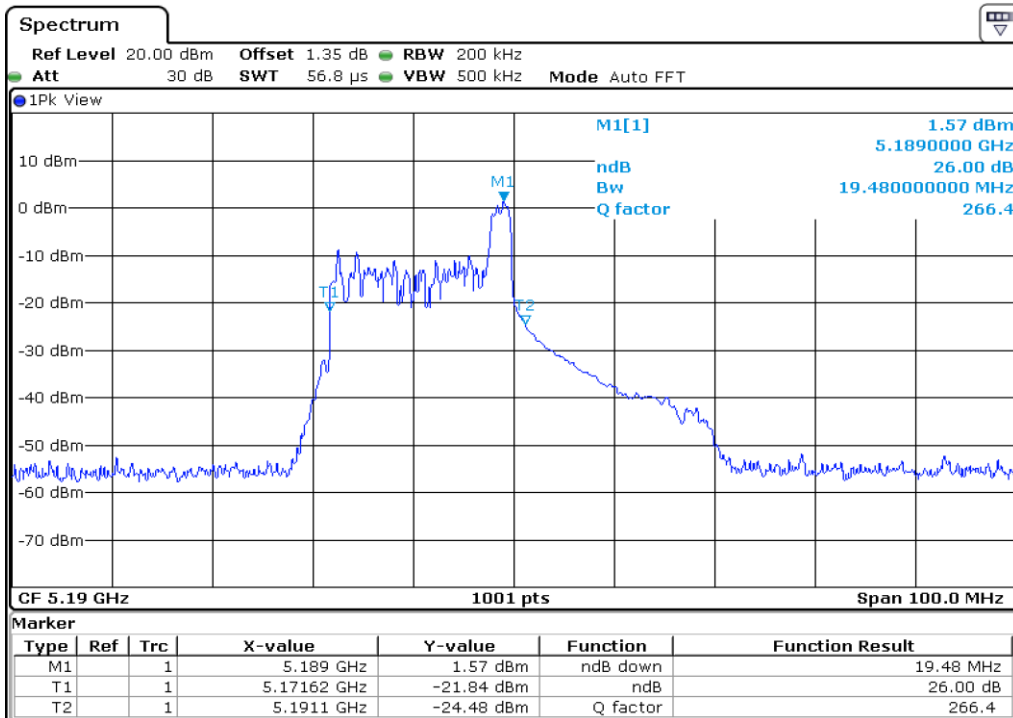

25 26 dB Bandwidth

26 26 dB Bandwidth

Test Band				WLAN_UNII1_AX			
Antenna				Ant 1			
Test Parameters for Channel Bandwidths							
Test Item	No.	Mode	Channel	Bandwidth	RU Tone	RB index	Verdict
26 dB Bandwidth	1	802.11ax HE40	38	40 MHz	26	Low	Pass
	2	802.11ax HE40	38	40 MHz	26	Middle	Pass
	3	802.11ax HE40	38	40 MHz	26	High	Pass
	4	802.11ax HE40	46	40 MHz	26	Low	Pass
	5	802.11ax HE40	46	40 MHz	26	Middle	Pass
	6	802.11ax HE40	46	40 MHz	26	High	Pass
	7	802.11ax HE40	38	40 MHz	52	Low	Pass
	8	802.11ax HE40	38	40 MHz	52	Middle	Pass
	9	802.11ax HE40	38	40 MHz	52	High	Pass
	10	802.11ax HE40	46	40 MHz	52	Low	Pass
	11	802.11ax HE40	46	40 MHz	52	Middle	Pass
	12	802.11ax HE40	46	40 MHz	52	High	Pass
	13	802.11ax HE40	38	40 MHz	106	Low	Pass
	14	802.11ax HE40	38	40 MHz	106	Middle	Pass
	15	802.11ax HE40	38	40 MHz	106	High	Pass
	16	802.11ax HE40	46	40 MHz	106	Low	Pass
	17	802.11ax HE40	46	40 MHz	106	Middle	Pass
	18	802.11ax HE40	46	40 MHz	106	High	Pass
	19	802.11ax HE40	38	40 MHz	242	Low	Pass
	20	802.11ax HE40	38	40 MHz	242	High	Pass
	21	802.11ax HE40	46	40 MHz	242	Low	Pass
	22	802.11ax HE40	46	40 MHz	242	High	Pass
	23	802.11ax HE40	38	40 MHz	484	-	Pass
	24	802.11ax HE40	46	40 MHz	484	-	Pass
	25	802.11ax HE40	38	40 MHz	SU	-	Pass
	26	802.11ax HE40	46	40 MHz	SU	-	Pass

1 **26 dB Bandwidth**

2 **26 dB Bandwidth**

3 **26 dB Bandwidth**

4 **26 dB Bandwidth**

5 **26 dB Bandwidth**

6 **26 dB Bandwidth**

7 26 dB Bandwidth

8 26 dB Bandwidth