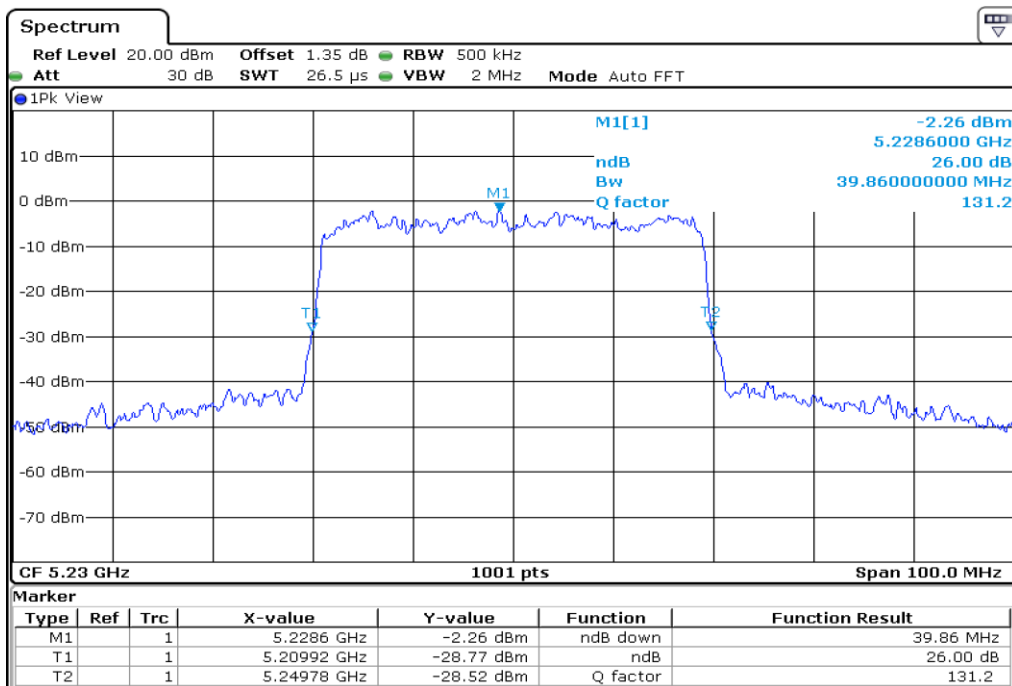

17 26 dB Bandwidth

18 26 dB Bandwidth

19 **26 dB Bandwidth**

20 **26 dB Bandwidth**

21 26 dB Bandwidth

22 26 dB Bandwidth

23 26 dB Bandwidth

24 26 dB Bandwidth

25 26 dB Bandwidth

26 26 dB Bandwidth

Test Band				WLAN_UNII1_AX			
Antenna				Ant 1			
Test Parameters for Channel Bandwidths							
Test Item	No.	Mode	Channel	Bandwidth	RU Tone	RB index	Verdict
26 dB Bandwidth	1	802.11ax HE40	38	40 MHz	26	Low	Pass
	2	802.11ax HE40	38	40 MHz	26	Middle	Pass
	3	802.11ax HE40	38	40 MHz	26	High	Pass
	4	802.11ax HE40	46	40 MHz	26	Low	Pass
	5	802.11ax HE40	46	40 MHz	26	Middle	Pass
	6	802.11ax HE40	46	40 MHz	26	High	Pass
	7	802.11ax HE40	38	40 MHz	52	Low	Pass
	8	802.11ax HE40	38	40 MHz	52	Middle	Pass
	9	802.11ax HE40	38	40 MHz	52	High	Pass
	10	802.11ax HE40	46	40 MHz	52	Low	Pass
	11	802.11ax HE40	46	40 MHz	52	Middle	Pass
	12	802.11ax HE40	46	40 MHz	52	High	Pass
	13	802.11ax HE40	38	40 MHz	106	Low	Pass
	14	802.11ax HE40	38	40 MHz	106	Middle	Pass
	15	802.11ax HE40	38	40 MHz	106	High	Pass
	16	802.11ax HE40	46	40 MHz	106	Low	Pass
	17	802.11ax HE40	46	40 MHz	106	Middle	Pass
	18	802.11ax HE40	46	40 MHz	106	High	Pass
	19	802.11ax HE40	38	40 MHz	242	Low	Pass
	20	802.11ax HE40	38	40 MHz	242	High	Pass
	21	802.11ax HE40	46	40 MHz	242	Low	Pass
	22	802.11ax HE40	46	40 MHz	242	High	Pass
	23	802.11ax HE40	38	40 MHz	484	-	Pass
	24	802.11ax HE40	46	40 MHz	484	-	Pass
	25	802.11ax HE40	38	40 MHz	SU	-	Pass
	26	802.11ax HE40	46	40 MHz	SU	-	Pass