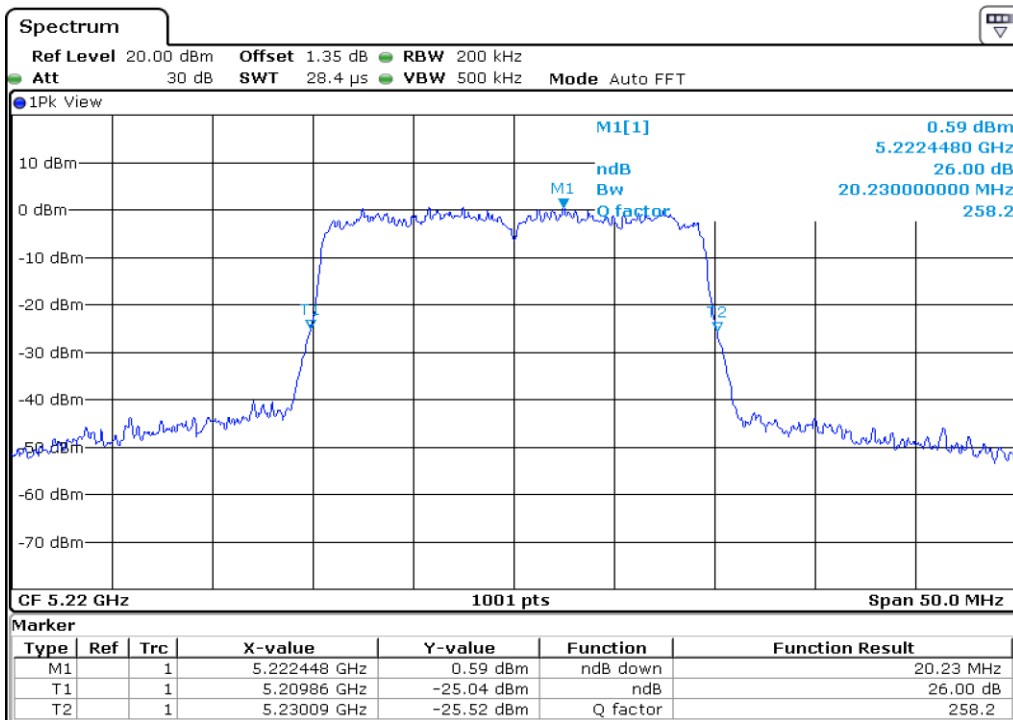

25 26 dB Bandwidth

26 26 dB Bandwidth

27	26 dB Bandwidth
----	-----------------

28 **26 dB Bandwidth**

29 **26 dB Bandwidth**

30	26 dB Bandwidth
----	-----------------

Test Band				WLAN_UNII1_AX			
Antenna				Ant 0			
Test Parameters for Channel Bandwidths							
Test Item	No.	Mode	Channel	Bandwidth	RU Tone	RB index	Verdict
26 dB Bandwidth	1	802.11ax HE40	38	40 MHz	26	Low	Pass
	2	802.11ax HE40	38	40 MHz	26	Middle	Pass
	3	802.11ax HE40	38	40 MHz	26	High	Pass
	4	802.11ax HE40	46	40 MHz	26	Low	Pass
	5	802.11ax HE40	46	40 MHz	26	Middle	Pass
	6	802.11ax HE40	46	40 MHz	26	High	Pass
	7	802.11ax HE40	38	40 MHz	52	Low	Pass
	8	802.11ax HE40	38	40 MHz	52	Middle	Pass
	9	802.11ax HE40	38	40 MHz	52	High	Pass
	10	802.11ax HE40	46	40 MHz	52	Low	Pass
	11	802.11ax HE40	46	40 MHz	52	Middle	Pass
	12	802.11ax HE40	46	40 MHz	52	High	Pass
	13	802.11ax HE40	38	40 MHz	106	Low	Pass
	14	802.11ax HE40	38	40 MHz	106	Middle	Pass
	15	802.11ax HE40	38	40 MHz	106	High	Pass
	16	802.11ax HE40	46	40 MHz	106	Low	Pass
	17	802.11ax HE40	46	40 MHz	106	Middle	Pass
	18	802.11ax HE40	46	40 MHz	106	High	Pass
	19	802.11ax HE40	38	40 MHz	242	Low	Pass
	20	802.11ax HE40	38	40 MHz	242	High	Pass
	21	802.11ax HE40	46	40 MHz	242	Low	Pass
	22	802.11ax HE40	46	40 MHz	242	High	Pass
	23	802.11ax HE40	38	40 MHz	484	-	Pass
	24	802.11ax HE40	46	40 MHz	484	-	Pass
	25	802.11ax HE40	38	40 MHz	SU	-	Pass
	26	802.11ax HE40	46	40 MHz	SU	-	Pass

1 26 dB Bandwidth

2 26 dB Bandwidth

3 **26 dB Bandwidth**

4 **26 dB Bandwidth**

5 26 dB Bandwidth

6 26 dB Bandwidth

7 26 dB Bandwidth

8 26 dB Bandwidth

9 26 dB Bandwidth

10 26 dB Bandwidth

11 26 dB Bandwidth

12 26 dB Bandwidth

13 **26 dB Bandwidth**

14 **26 dB Bandwidth**

15 26 dB Bandwidth

16 26 dB Bandwidth