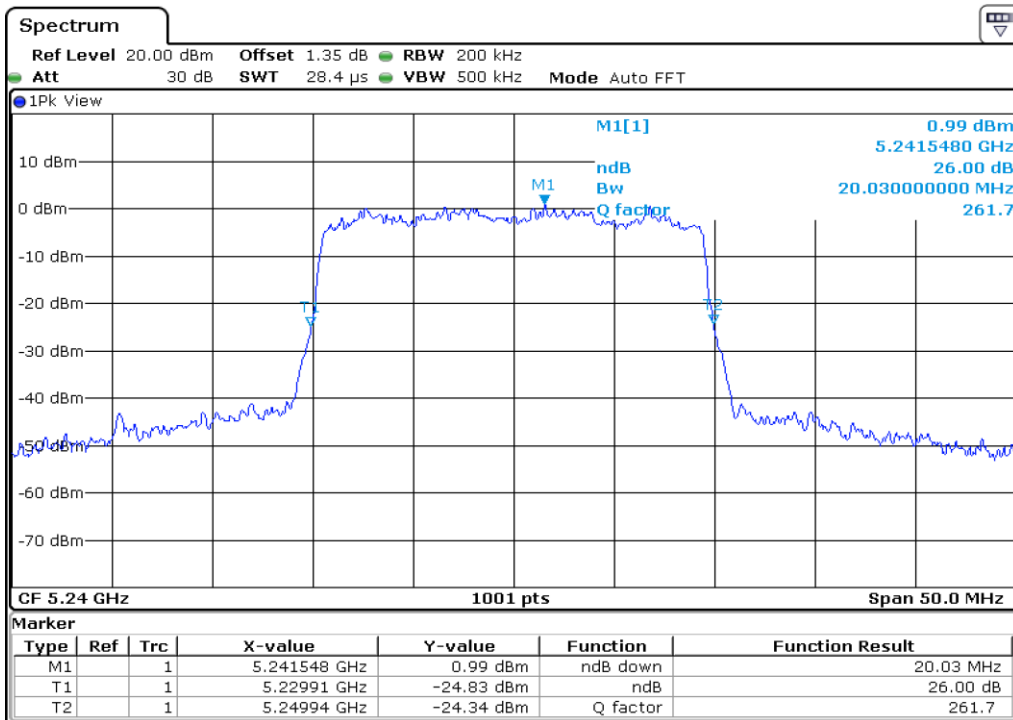

25 26 dB Bandwidth

26 26 dB Bandwidth

27	26 dB Bandwidth
----	-----------------

28 **26 dB Bandwidth**

29 **26 dB Bandwidth**

30	26 dB Bandwidth
----	-----------------

Test Band				WLAN_UNII1_AX			
Antenna				Ant 0			
Test Parameters for Channel Bandwidths							
Test Item	No.	Mode	Channel	Bandwidth	RU Tone	RB index	Verdict
26 dB Bandwidth	1	802.11ax HE40	38	40 MHz	26	Low	Pass
	2	802.11ax HE40	38	40 MHz	26	Middle	Pass
	3	802.11ax HE40	38	40 MHz	26	High	Pass
	4	802.11ax HE40	46	40 MHz	26	Low	Pass
	5	802.11ax HE40	46	40 MHz	26	Middle	Pass
	6	802.11ax HE40	46	40 MHz	26	High	Pass
	7	802.11ax HE40	38	40 MHz	52	Low	Pass
	8	802.11ax HE40	38	40 MHz	52	Middle	Pass
	9	802.11ax HE40	38	40 MHz	52	High	Pass
	10	802.11ax HE40	46	40 MHz	52	Low	Pass
	11	802.11ax HE40	46	40 MHz	52	Middle	Pass
	12	802.11ax HE40	46	40 MHz	52	High	Pass
	13	802.11ax HE40	38	40 MHz	106	Low	Pass
	14	802.11ax HE40	38	40 MHz	106	Middle	Pass
	15	802.11ax HE40	38	40 MHz	106	High	Pass
	16	802.11ax HE40	46	40 MHz	106	Low	Pass
	17	802.11ax HE40	46	40 MHz	106	Middle	Pass
	18	802.11ax HE40	46	40 MHz	106	High	Pass
	19	802.11ax HE40	38	40 MHz	242	Low	Pass
	20	802.11ax HE40	38	40 MHz	242	High	Pass
	21	802.11ax HE40	46	40 MHz	242	Low	Pass
	22	802.11ax HE40	46	40 MHz	242	High	Pass
	23	802.11ax HE40	38	40 MHz	484	-	Pass
	24	802.11ax HE40	46	40 MHz	484	-	Pass
	25	802.11ax HE40	38	40 MHz	SU	-	Pass
	26	802.11ax HE40	46	40 MHz	SU	-	Pass

1 26 dB Bandwidth

2 26 dB Bandwidth

3 **26 dB Bandwidth**

4 **26 dB Bandwidth**

5 26 dB Bandwidth

6 26 dB Bandwidth

7 26 dB Bandwidth

8 26 dB Bandwidth

9 26 dB Bandwidth

10 26 dB Bandwidth

11 26 dB Bandwidth

12 26 dB Bandwidth

13 **26 dB Bandwidth**

14 **26 dB Bandwidth**

15 26 dB Bandwidth

16 26 dB Bandwidth