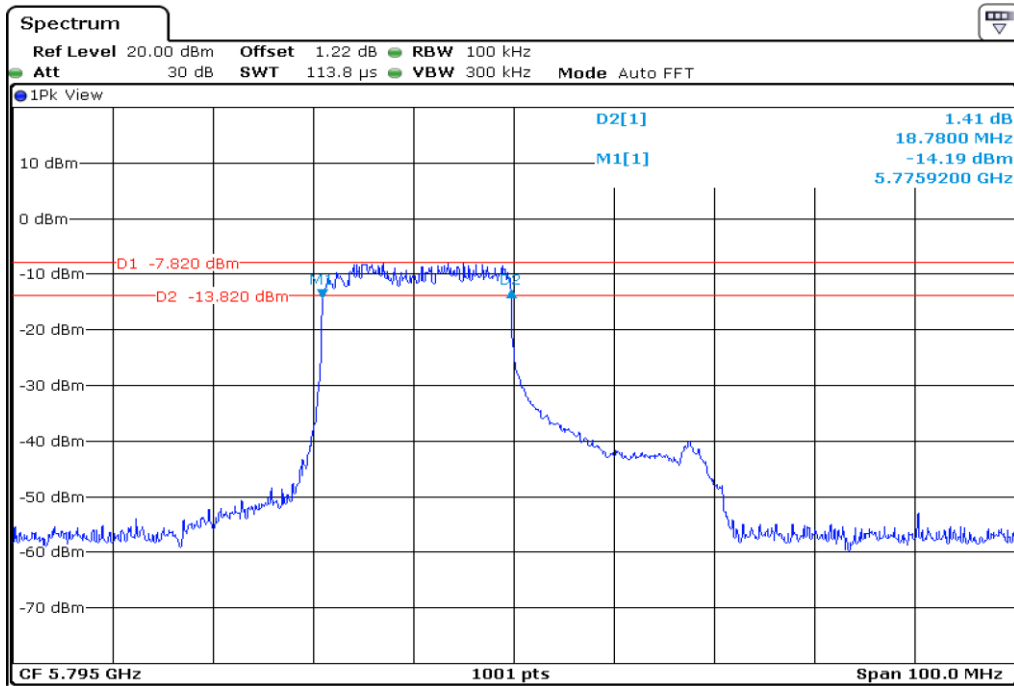

**17** **6 dB Bandwidth**

**18** **6 dB Bandwidth**

19 6 dB Bandwidth

20 6 dB Bandwidth

21 6 dB Bandwidth

22 6 dB Bandwidth

23 6 dB Bandwidth

24 6 dB Bandwidth

25 6 dB Bandwidth

26 6 dB Bandwidth

Test Band				WLAN_UNI3_AX			
Antenna				Ant 1			
Test Parameters for Channel Bandwidths							
Test Item	No.	Mode	Channel	Bandwidth	RU Tone	RB index	Verdict
6 dB Bandwidth	1	802.11ax HE40	151	40 MHz	26	Low	Pass
	2	802.11ax HE40	151	40 MHz	26	Middle	Pass
	3	802.11ax HE40	151	40 MHz	26	High	Pass
	4	802.11ax HE40	159	40 MHz	26	Low	Pass
	5	802.11ax HE40	159	40 MHz	26	Middle	Pass
	6	802.11ax HE40	159	40 MHz	26	High	Pass
	7	802.11ax HE40	151	40 MHz	52	Low	Pass
	8	802.11ax HE40	151	40 MHz	52	Middle	Pass
	9	802.11ax HE40	151	40 MHz	52	High	Pass
	10	802.11ax HE40	159	40 MHz	52	Low	Pass
	11	802.11ax HE40	159	40 MHz	52	Middle	Pass
	12	802.11ax HE40	159	40 MHz	52	High	Pass
	13	802.11ax HE40	151	40 MHz	106	Low	Pass
	14	802.11ax HE40	151	40 MHz	106	Middle	Pass
	15	802.11ax HE40	151	40 MHz	106	High	Pass
	16	802.11ax HE40	159	40 MHz	106	Low	Pass
	17	802.11ax HE40	159	40 MHz	106	Middle	Pass
	18	802.11ax HE40	159	40 MHz	106	High	Pass
	19	802.11ax HE40	151	40 MHz	242	Low	Pass
	20	802.11ax HE40	151	40 MHz	242	High	Pass
	21	802.11ax HE40	159	40 MHz	242	Low	Pass
	22	802.11ax HE40	159	40 MHz	242	High	Pass
	23	802.11ax HE40	151	40 MHz	484	-	Pass
	24	802.11ax HE40	159	40 MHz	484	-	Pass
	25	802.11ax HE40	151	40 MHz	SU	-	Pass
	26	802.11ax HE40	159	40 MHz	SU	-	Pass