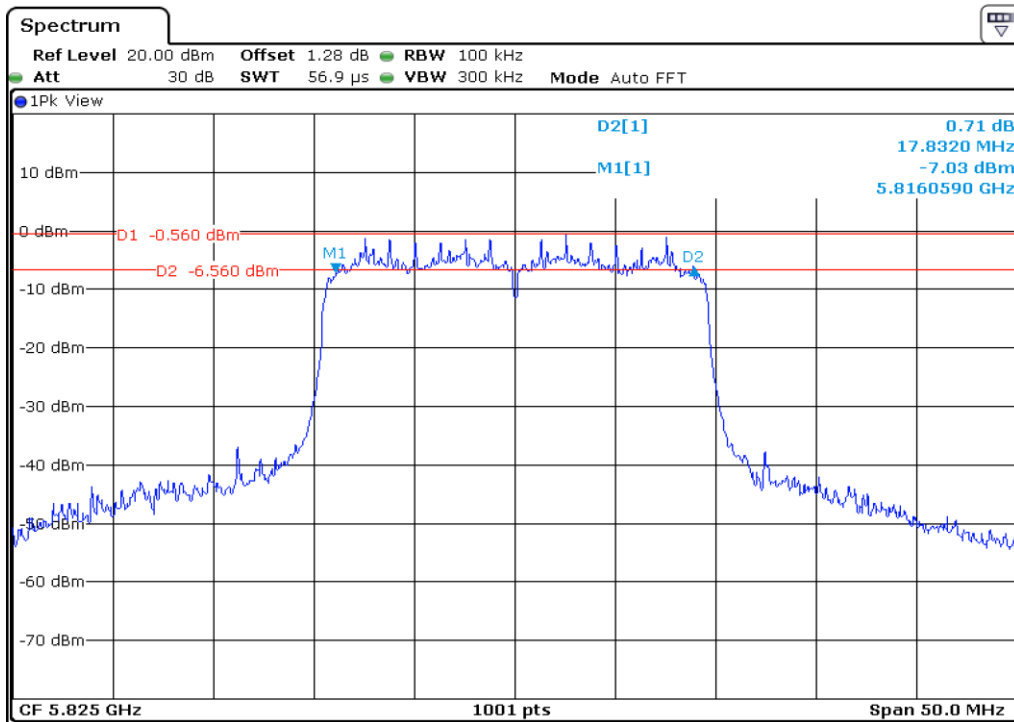

28 6 dB Bandwidth

29 6 dB Bandwidth

30	6 dB Bandwidth
----	----------------

Test Band				WLAN_UNI3_AX			
Antenna				Ant 0			
Test Parameters for Channel Bandwidths							
Test Item	No.	Mode	Channel	Bandwidth	RU Tone	RB index	Verdict
6 dB Bandwidth	1	802.11ax HE40	151	40 MHz	26	Low	Pass
	2	802.11ax HE40	151	40 MHz	26	Middle	Pass
	3	802.11ax HE40	151	40 MHz	26	High	Pass
	4	802.11ax HE40	159	40 MHz	26	Low	Pass
	5	802.11ax HE40	159	40 MHz	26	Middle	Pass
	6	802.11ax HE40	159	40 MHz	26	High	Pass
	7	802.11ax HE40	151	40 MHz	52	Low	Pass
	8	802.11ax HE40	151	40 MHz	52	Middle	Pass
	9	802.11ax HE40	151	40 MHz	52	High	Pass
	10	802.11ax HE40	159	40 MHz	52	Low	Pass
	11	802.11ax HE40	159	40 MHz	52	Middle	Pass
	12	802.11ax HE40	159	40 MHz	52	High	Pass
	13	802.11ax HE40	151	40 MHz	106	Low	Pass
	14	802.11ax HE40	151	40 MHz	106	Middle	Pass
	15	802.11ax HE40	151	40 MHz	106	High	Pass
	16	802.11ax HE40	159	40 MHz	106	Low	Pass
	17	802.11ax HE40	159	40 MHz	106	Middle	Pass
	18	802.11ax HE40	159	40 MHz	106	High	Pass
	19	802.11ax HE40	151	40 MHz	242	Low	Pass
	20	802.11ax HE40	151	40 MHz	242	High	Pass
	21	802.11ax HE40	159	40 MHz	242	Low	Pass
	22	802.11ax HE40	159	40 MHz	242	High	Pass
	23	802.11ax HE40	151	40 MHz	484	-	Pass
	24	802.11ax HE40	159	40 MHz	484	-	Pass
	25	802.11ax HE40	151	40 MHz	SU	-	Pass
	26	802.11ax HE40	159	40 MHz	SU	-	Pass

**1** 6 dB Bandwidth

**2** 6 dB Bandwidth

**3** **6 dB Bandwidth**

**4** **6 dB Bandwidth**

**5** **6 dB Bandwidth**

**6** **6 dB Bandwidth**

**7** **6 dB Bandwidth**

**8** **6 dB Bandwidth**