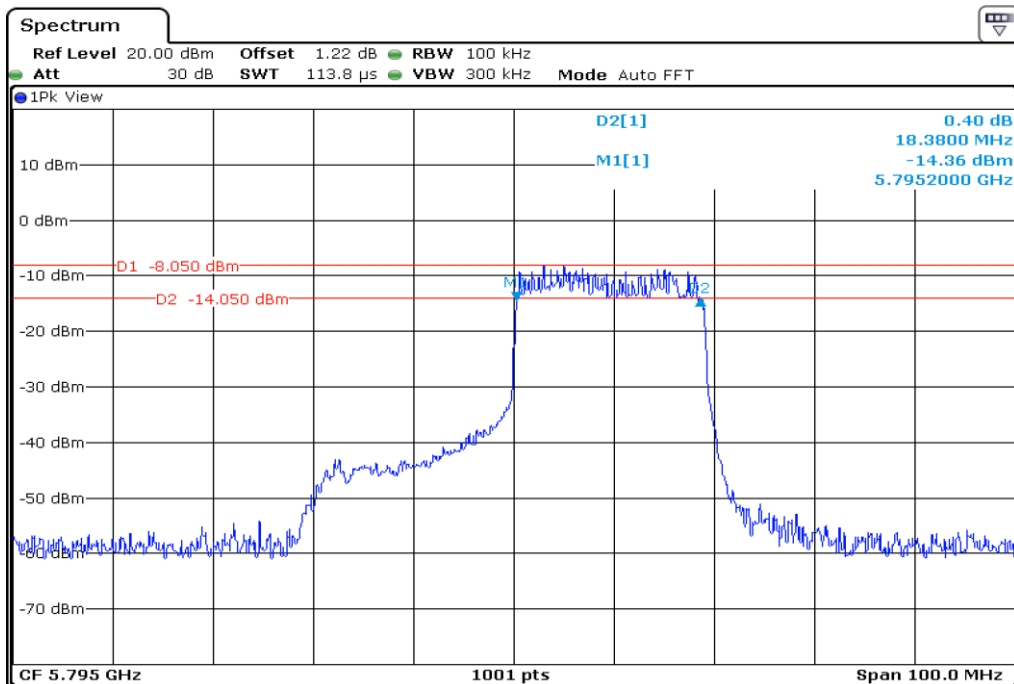

**9** 6 dB Bandwidth

**10** 6 dB Bandwidth

**11** **6 dB Bandwidth**

**12** **6 dB Bandwidth**

**13** 6 dB Bandwidth

**14** 6 dB Bandwidth

**15** 6 dB Bandwidth

**16** 6 dB Bandwidth

**17** **6 dB Bandwidth**

**18** **6 dB Bandwidth**

19 6 dB Bandwidth

20 6 dB Bandwidth

21 6 dB Bandwidth

22 6 dB Bandwidth

23 6 dB Bandwidth

24 6 dB Bandwidth

25 6 dB Bandwidth

26 6 dB Bandwidth

Test Band				WLAN_UNI3_AX			
Antenna				Ant 1			
Test Parameters for Channel Bandwidths							
Test Item	No.	Mode	Channel	Bandwidth	RU Tone	RB index	Verdict
6 dB Bandwidth	1	802.11ax HE40	151	40 MHz	26	Low	Pass
	2	802.11ax HE40	151	40 MHz	26	Middle	Pass
	3	802.11ax HE40	151	40 MHz	26	High	Pass
	4	802.11ax HE40	159	40 MHz	26	Low	Pass
	5	802.11ax HE40	159	40 MHz	26	Middle	Pass
	6	802.11ax HE40	159	40 MHz	26	High	Pass
	7	802.11ax HE40	151	40 MHz	52	Low	Pass
	8	802.11ax HE40	151	40 MHz	52	Middle	Pass
	9	802.11ax HE40	151	40 MHz	52	High	Pass
	10	802.11ax HE40	159	40 MHz	52	Low	Pass
	11	802.11ax HE40	159	40 MHz	52	Middle	Pass
	12	802.11ax HE40	159	40 MHz	52	High	Pass
	13	802.11ax HE40	151	40 MHz	106	Low	Pass
	14	802.11ax HE40	151	40 MHz	106	Middle	Pass
	15	802.11ax HE40	151	40 MHz	106	High	Pass
	16	802.11ax HE40	159	40 MHz	106	Low	Pass
	17	802.11ax HE40	159	40 MHz	106	Middle	Pass
	18	802.11ax HE40	159	40 MHz	106	High	Pass
	19	802.11ax HE40	151	40 MHz	242	Low	Pass
	20	802.11ax HE40	151	40 MHz	242	High	Pass
	21	802.11ax HE40	159	40 MHz	242	Low	Pass
	22	802.11ax HE40	159	40 MHz	242	High	Pass
	23	802.11ax HE40	151	40 MHz	484	-	Pass
	24	802.11ax HE40	159	40 MHz	484	-	Pass
	25	802.11ax HE40	151	40 MHz	SU	-	Pass
	26	802.11ax HE40	159	40 MHz	SU	-	Pass