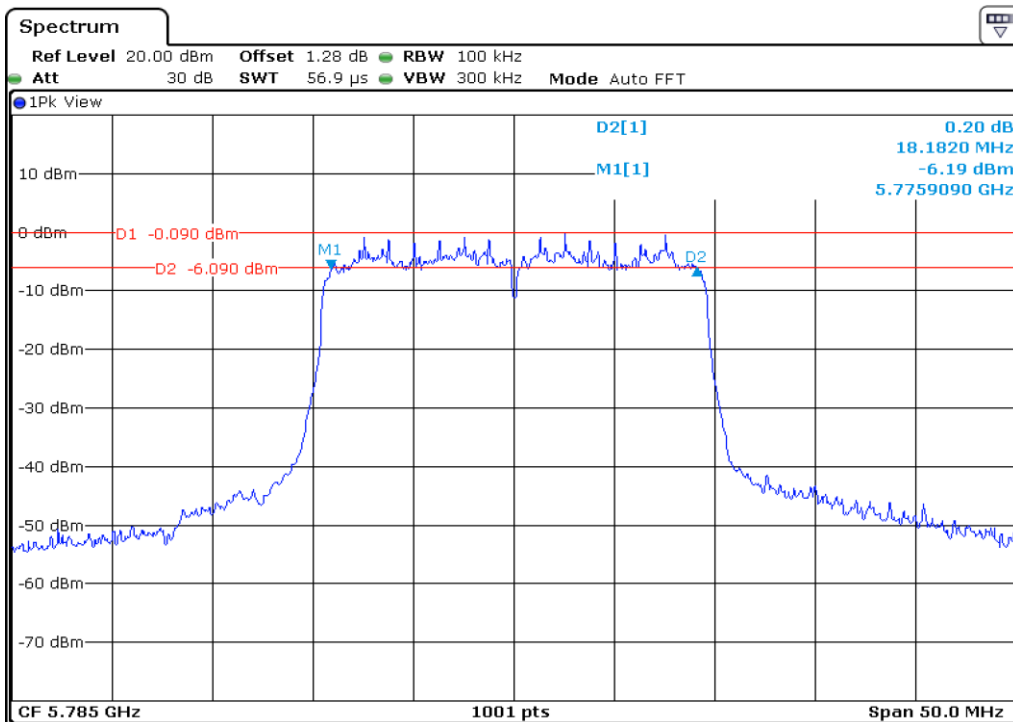

28 6 dB Bandwidth

29 6 dB Bandwidth

30	6 dB Bandwidth
----	----------------

Test Band				WLAN_UNI3_AX			
Antenna				Ant 0			
Test Parameters for Channel Bandwidths							
Test Item	No.	Mode	Channel	Bandwidth	RU Tone	RB index	Verdict
6 dB Bandwidth	1	802.11ax HE40	151	40 MHz	26	Low	Pass
	2	802.11ax HE40	151	40 MHz	26	Middle	Pass
	3	802.11ax HE40	151	40 MHz	26	High	Pass
	4	802.11ax HE40	159	40 MHz	26	Low	Pass
	5	802.11ax HE40	159	40 MHz	26	Middle	Pass
	6	802.11ax HE40	159	40 MHz	26	High	Pass
	7	802.11ax HE40	151	40 MHz	52	Low	Pass
	8	802.11ax HE40	151	40 MHz	52	Middle	Pass
	9	802.11ax HE40	151	40 MHz	52	High	Pass
	10	802.11ax HE40	159	40 MHz	52	Low	Pass
	11	802.11ax HE40	159	40 MHz	52	Middle	Pass
	12	802.11ax HE40	159	40 MHz	52	High	Pass
	13	802.11ax HE40	151	40 MHz	106	Low	Pass
	14	802.11ax HE40	151	40 MHz	106	Middle	Pass
	15	802.11ax HE40	151	40 MHz	106	High	Pass
	16	802.11ax HE40	159	40 MHz	106	Low	Pass
	17	802.11ax HE40	159	40 MHz	106	Middle	Pass
	18	802.11ax HE40	159	40 MHz	106	High	Pass
	19	802.11ax HE40	151	40 MHz	242	Low	Pass
	20	802.11ax HE40	151	40 MHz	242	High	Pass
	21	802.11ax HE40	159	40 MHz	242	Low	Pass
	22	802.11ax HE40	159	40 MHz	242	High	Pass
	23	802.11ax HE40	151	40 MHz	484	-	Pass
	24	802.11ax HE40	159	40 MHz	484	-	Pass
	25	802.11ax HE40	151	40 MHz	SU	-	Pass
	26	802.11ax HE40	159	40 MHz	SU	-	Pass

**1** 6 dB Bandwidth

**2** 6 dB Bandwidth

**3** **6 dB Bandwidth**

**4** **6 dB Bandwidth**

**5** **6 dB Bandwidth**

**6** **6 dB Bandwidth**

**7** **6 dB Bandwidth**

**8** **6 dB Bandwidth**