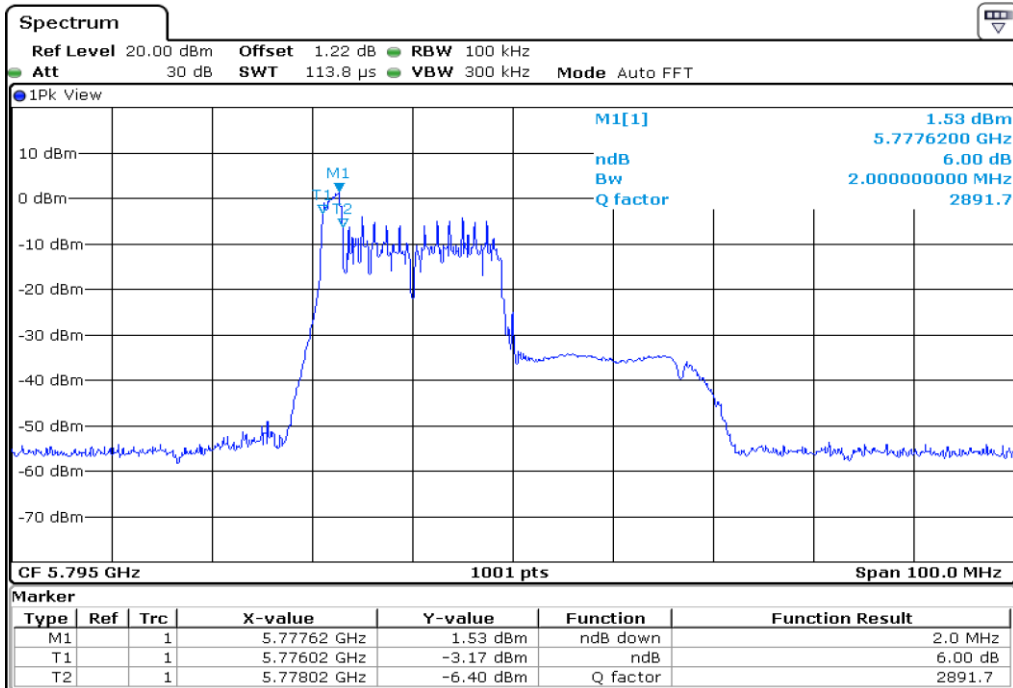

28 6 dB Bandwidth

29 6 dB Bandwidth

30	6 dB Bandwidth
----	----------------

Test Band				WLAN_UNI3_AX			
Antenna				Ant 0			
Test Parameters for Channel Bandwidths							
Test Item	No.	Mode	Channel	Bandwidth	RU Tone	RB index	Verdict
6 dB Bandwidth	1	802.11ax HE40	151	40 MHz	26	Low	Pass
	2	802.11ax HE40	151	40 MHz	26	Middle	Pass
	3	802.11ax HE40	151	40 MHz	26	High	Pass
	4	802.11ax HE40	159	40 MHz	26	Low	Pass
	5	802.11ax HE40	159	40 MHz	26	Middle	Pass
	6	802.11ax HE40	159	40 MHz	26	High	Pass
	7	802.11ax HE40	151	40 MHz	52	Low	Pass
	8	802.11ax HE40	151	40 MHz	52	Middle	Pass
	9	802.11ax HE40	151	40 MHz	52	High	Pass
	10	802.11ax HE40	159	40 MHz	52	Low	Pass
	11	802.11ax HE40	159	40 MHz	52	Middle	Pass
	12	802.11ax HE40	159	40 MHz	52	High	Pass
	13	802.11ax HE40	151	40 MHz	106	Low	Pass
	14	802.11ax HE40	151	40 MHz	106	Middle	Pass
	15	802.11ax HE40	151	40 MHz	106	High	Pass
	16	802.11ax HE40	159	40 MHz	106	Low	Pass
	17	802.11ax HE40	159	40 MHz	106	Middle	Pass
	18	802.11ax HE40	159	40 MHz	106	High	Pass
	19	802.11ax HE40	151	40 MHz	242	Low	Pass
	20	802.11ax HE40	151	40 MHz	242	High	Pass
	21	802.11ax HE40	159	40 MHz	242	Low	Pass
	22	802.11ax HE40	159	40 MHz	242	High	Pass
	23	802.11ax HE40	151	40 MHz	484	-	Pass
	24	802.11ax HE40	159	40 MHz	484	-	Pass
	25	802.11ax HE40	151	40 MHz	SU	-	Pass
	26	802.11ax HE40	159	40 MHz	SU	-	Pass

**1** 6 dB Bandwidth

**2** 6 dB Bandwidth

**3** **6 dB Bandwidth**

**4** **6 dB Bandwidth**

**5** **6 dB Bandwidth**

**6** **6 dB Bandwidth**

**7** **6 dB Bandwidth**

**8** **6 dB Bandwidth**