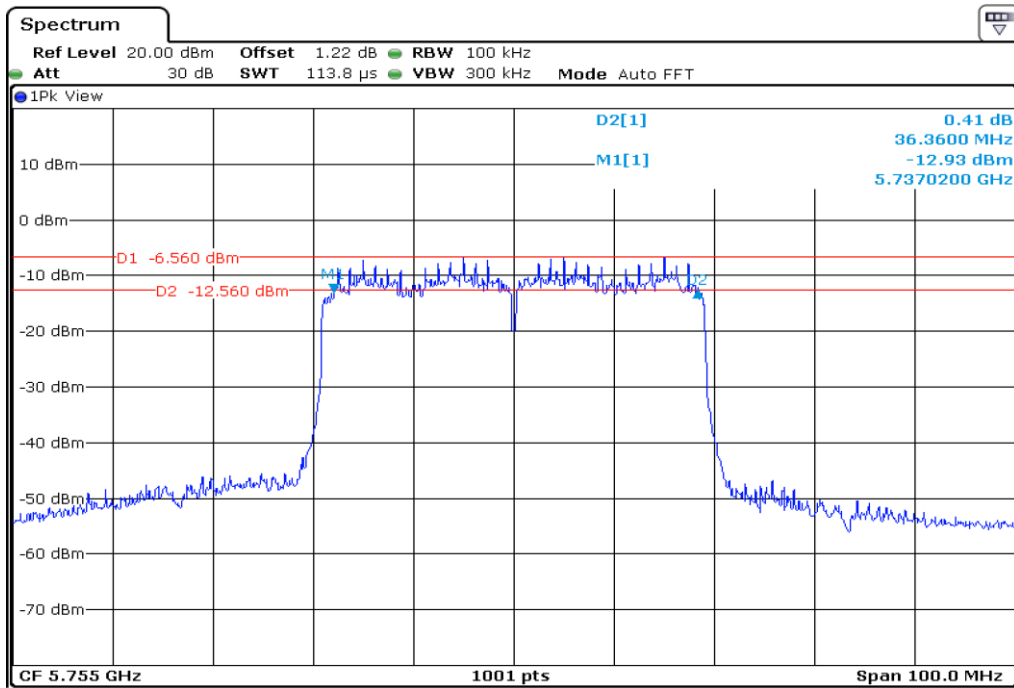

**17** **6 dB Bandwidth**

**18** **6 dB Bandwidth**

19 6 dB Bandwidth

20 6 dB Bandwidth

21 6 dB Bandwidth

22 6 dB Bandwidth

23 6 dB Bandwidth

24 6 dB Bandwidth

25 6 dB Bandwidth

26 6 dB Bandwidth

Test Band				WLAN_UNI3_AX			
Antenna				Ant 1			
Test Parameters for Channel Bandwidths							
Test Item	No.	Mode	Channel	Bandwidth	RU Tone	RB index	Verdict
6 dB Bandwidth	1	802.11ax HE40	151	40 MHz	26	Low	Pass
	2	802.11ax HE40	151	40 MHz	26	Middle	Pass
	3	802.11ax HE40	151	40 MHz	26	High	Pass
	4	802.11ax HE40	159	40 MHz	26	Low	Pass
	5	802.11ax HE40	159	40 MHz	26	Middle	Pass
	6	802.11ax HE40	159	40 MHz	26	High	Pass
	7	802.11ax HE40	151	40 MHz	52	Low	Pass
	8	802.11ax HE40	151	40 MHz	52	Middle	Pass
	9	802.11ax HE40	151	40 MHz	52	High	Pass
	10	802.11ax HE40	159	40 MHz	52	Low	Pass
	11	802.11ax HE40	159	40 MHz	52	Middle	Pass
	12	802.11ax HE40	159	40 MHz	52	High	Pass
	13	802.11ax HE40	151	40 MHz	106	Low	Pass
	14	802.11ax HE40	151	40 MHz	106	Middle	Pass
	15	802.11ax HE40	151	40 MHz	106	High	Pass
	16	802.11ax HE40	159	40 MHz	106	Low	Pass
	17	802.11ax HE40	159	40 MHz	106	Middle	Pass
	18	802.11ax HE40	159	40 MHz	106	High	Pass
	19	802.11ax HE40	151	40 MHz	242	Low	Pass
	20	802.11ax HE40	151	40 MHz	242	High	Pass
	21	802.11ax HE40	159	40 MHz	242	Low	Pass
	22	802.11ax HE40	159	40 MHz	242	High	Pass
	23	802.11ax HE40	151	40 MHz	484	-	Pass
	24	802.11ax HE40	159	40 MHz	484	-	Pass
	25	802.11ax HE40	151	40 MHz	SU	-	Pass
	26	802.11ax HE40	159	40 MHz	SU	-	Pass