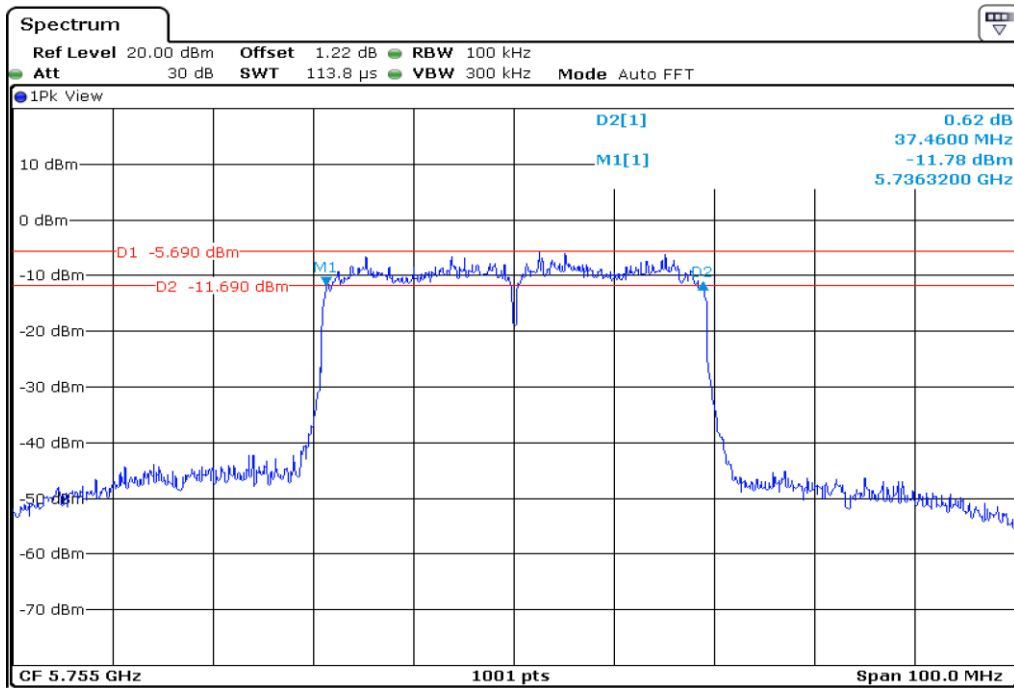

**17** **6 dB Bandwidth**

**18** **6 dB Bandwidth**

19 6 dB Bandwidth

20 6 dB Bandwidth

21 6 dB Bandwidth

22 6 dB Bandwidth

23 6 dB Bandwidth

24 6 dB Bandwidth

25 6 dB Bandwidth

26 6 dB Bandwidth

Test Band				WLAN_UNI3_AX			
Antenna				Ant 1			
Test Parameters for Channel Bandwidths							
Test Item	No.	Mode	Channel	Bandwidth	RU Tone	RB index	Verdict
6 dB Bandwidth	1	802.11ax HE40	151	40 MHz	26	Low	Pass
	2	802.11ax HE40	151	40 MHz	26	Middle	Pass
	3	802.11ax HE40	151	40 MHz	26	High	Pass
	4	802.11ax HE40	159	40 MHz	26	Low	Pass
	5	802.11ax HE40	159	40 MHz	26	Middle	Pass
	6	802.11ax HE40	159	40 MHz	26	High	Pass
	7	802.11ax HE40	151	40 MHz	52	Low	Pass
	8	802.11ax HE40	151	40 MHz	52	Middle	Pass
	9	802.11ax HE40	151	40 MHz	52	High	Pass
	10	802.11ax HE40	159	40 MHz	52	Low	Pass
	11	802.11ax HE40	159	40 MHz	52	Middle	Pass
	12	802.11ax HE40	159	40 MHz	52	High	Pass
	13	802.11ax HE40	151	40 MHz	106	Low	Pass
	14	802.11ax HE40	151	40 MHz	106	Middle	Pass
	15	802.11ax HE40	151	40 MHz	106	High	Pass
	16	802.11ax HE40	159	40 MHz	106	Low	Pass
	17	802.11ax HE40	159	40 MHz	106	Middle	Pass
	18	802.11ax HE40	159	40 MHz	106	High	Pass
	19	802.11ax HE40	151	40 MHz	242	Low	Pass
	20	802.11ax HE40	151	40 MHz	242	High	Pass
	21	802.11ax HE40	159	40 MHz	242	Low	Pass
	22	802.11ax HE40	159	40 MHz	242	High	Pass
	23	802.11ax HE40	151	40 MHz	484	-	Pass
	24	802.11ax HE40	159	40 MHz	484	-	Pass
	25	802.11ax HE40	151	40 MHz	SU	-	Pass
	26	802.11ax HE40	159	40 MHz	SU	-	Pass