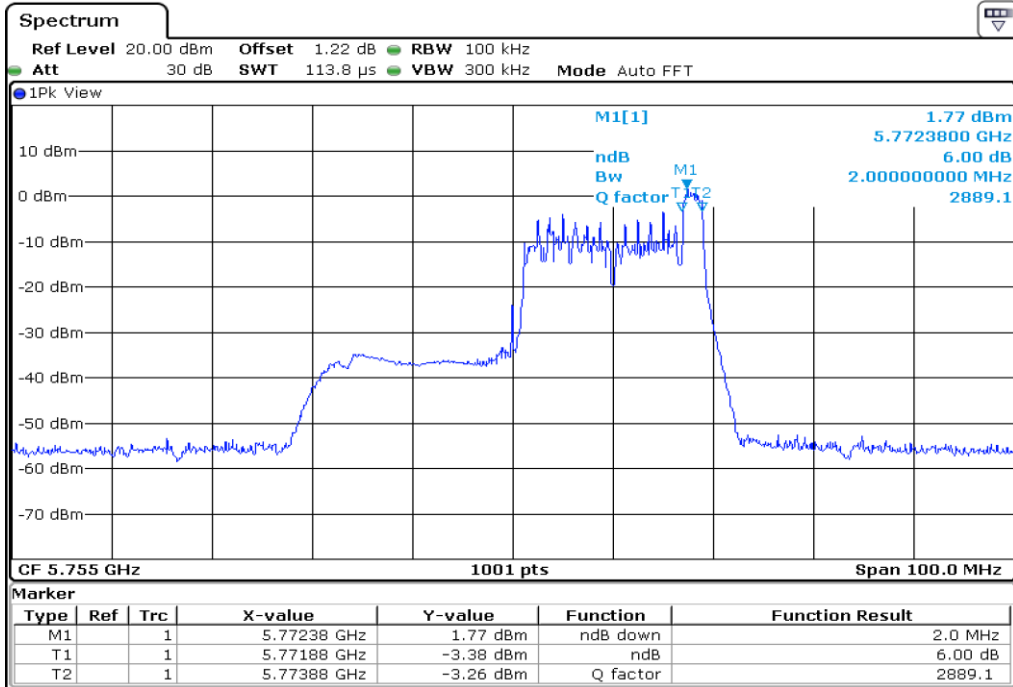

28 6 dB Bandwidth

29 6 dB Bandwidth

30	6 dB Bandwidth
----	----------------

Test Band				WLAN_UNI3_AX			
Antenna				Ant 0			
Test Parameters for Channel Bandwidths							
Test Item	No.	Mode	Channel	Bandwidth	RU Tone	RB index	Verdict
6 dB Bandwidth	1	802.11ax HE40	151	40 MHz	26	Low	Pass
	2	802.11ax HE40	151	40 MHz	26	Middle	Pass
	3	802.11ax HE40	151	40 MHz	26	High	Pass
	4	802.11ax HE40	159	40 MHz	26	Low	Pass
	5	802.11ax HE40	159	40 MHz	26	Middle	Pass
	6	802.11ax HE40	159	40 MHz	26	High	Pass
	7	802.11ax HE40	151	40 MHz	52	Low	Pass
	8	802.11ax HE40	151	40 MHz	52	Middle	Pass
	9	802.11ax HE40	151	40 MHz	52	High	Pass
	10	802.11ax HE40	159	40 MHz	52	Low	Pass
	11	802.11ax HE40	159	40 MHz	52	Middle	Pass
	12	802.11ax HE40	159	40 MHz	52	High	Pass
	13	802.11ax HE40	151	40 MHz	106	Low	Pass
	14	802.11ax HE40	151	40 MHz	106	Middle	Pass
	15	802.11ax HE40	151	40 MHz	106	High	Pass
	16	802.11ax HE40	159	40 MHz	106	Low	Pass
	17	802.11ax HE40	159	40 MHz	106	Middle	Pass
	18	802.11ax HE40	159	40 MHz	106	High	Pass
	19	802.11ax HE40	151	40 MHz	242	Low	Pass
	20	802.11ax HE40	151	40 MHz	242	High	Pass
	21	802.11ax HE40	159	40 MHz	242	Low	Pass
	22	802.11ax HE40	159	40 MHz	242	High	Pass
	23	802.11ax HE40	151	40 MHz	484	-	Pass
	24	802.11ax HE40	159	40 MHz	484	-	Pass
	25	802.11ax HE40	151	40 MHz	SU	-	Pass
	26	802.11ax HE40	159	40 MHz	SU	-	Pass

**1** 6 dB Bandwidth

**2** 6 dB Bandwidth

**3** **6 dB Bandwidth**

**4** **6 dB Bandwidth**

**5** **6 dB Bandwidth**

**6** **6 dB Bandwidth**

**7** **6 dB Bandwidth**

**8** **6 dB Bandwidth**