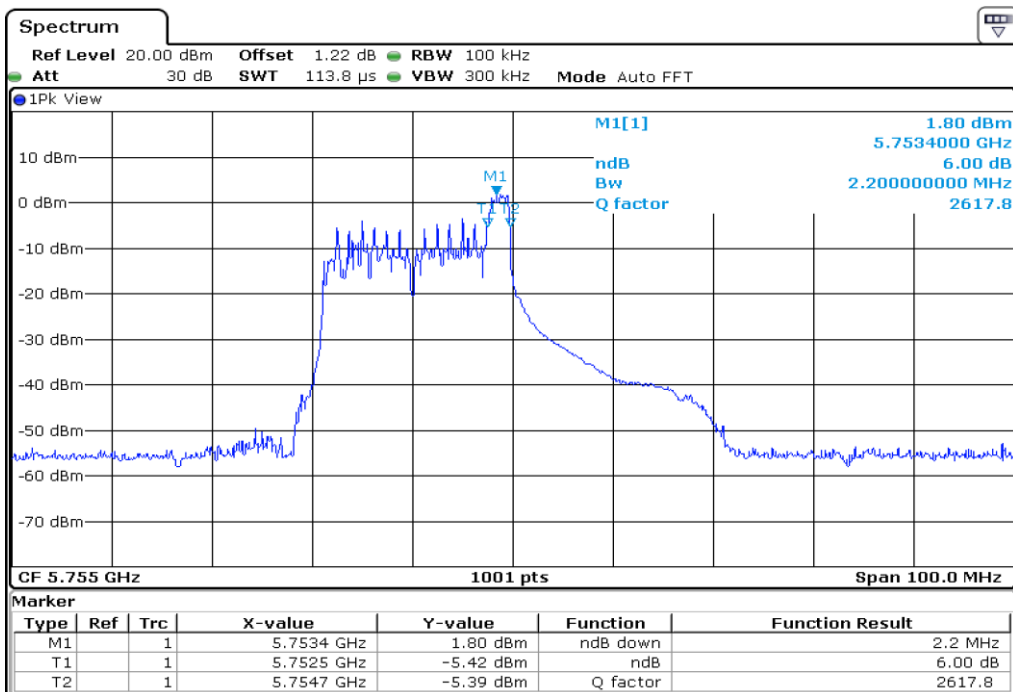

28 6 dB Bandwidth

29 6 dB Bandwidth

30	6 dB Bandwidth
----	----------------

Test Band				WLAN_UNI3_AX			
Antenna				Ant 0			
Test Parameters for Channel Bandwidths							
Test Item	No.	Mode	Channel	Bandwidth	RU Tone	RB index	Verdict
6 dB Bandwidth	1	802.11ax HE40	151	40 MHz	26	Low	Pass
	2	802.11ax HE40	151	40 MHz	26	Middle	Pass
	3	802.11ax HE40	151	40 MHz	26	High	Pass
	4	802.11ax HE40	159	40 MHz	26	Low	Pass
	5	802.11ax HE40	159	40 MHz	26	Middle	Pass
	6	802.11ax HE40	159	40 MHz	26	High	Pass
	7	802.11ax HE40	151	40 MHz	52	Low	Pass
	8	802.11ax HE40	151	40 MHz	52	Middle	Pass
	9	802.11ax HE40	151	40 MHz	52	High	Pass
	10	802.11ax HE40	159	40 MHz	52	Low	Pass
	11	802.11ax HE40	159	40 MHz	52	Middle	Pass
	12	802.11ax HE40	159	40 MHz	52	High	Pass
	13	802.11ax HE40	151	40 MHz	106	Low	Pass
	14	802.11ax HE40	151	40 MHz	106	Middle	Pass
	15	802.11ax HE40	151	40 MHz	106	High	Pass
	16	802.11ax HE40	159	40 MHz	106	Low	Pass
	17	802.11ax HE40	159	40 MHz	106	Middle	Pass
	18	802.11ax HE40	159	40 MHz	106	High	Pass
	19	802.11ax HE40	151	40 MHz	242	Low	Pass
	20	802.11ax HE40	151	40 MHz	242	High	Pass
	21	802.11ax HE40	159	40 MHz	242	Low	Pass
	22	802.11ax HE40	159	40 MHz	242	High	Pass
	23	802.11ax HE40	151	40 MHz	484	-	Pass
	24	802.11ax HE40	159	40 MHz	484	-	Pass
	25	802.11ax HE40	151	40 MHz	SU	-	Pass
	26	802.11ax HE40	159	40 MHz	SU	-	Pass

**1** 6 dB Bandwidth

**2** 6 dB Bandwidth

**3** **6 dB Bandwidth**

**4** **6 dB Bandwidth**

**5** **6 dB Bandwidth**

**6** **6 dB Bandwidth**

**7** **6 dB Bandwidth**

**8** **6 dB Bandwidth**