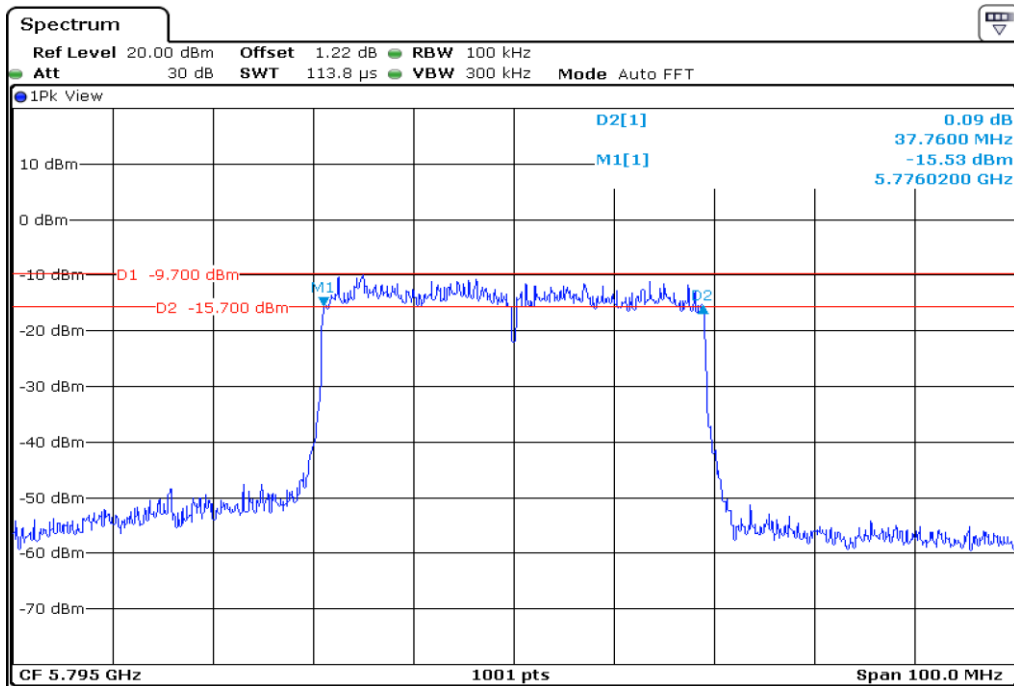

**17** **6 dB Bandwidth**

**18** **6 dB Bandwidth**

19 6 dB Bandwidth

20 6 dB Bandwidth

21 6 dB Bandwidth

22 6 dB Bandwidth

23 6 dB Bandwidth

24 6 dB Bandwidth

25 6 dB Bandwidth

26 6 dB Bandwidth

Test Band				WLAN_UNI3_AX			
Antenna				Ant 1			
Test Parameters for Channel Bandwidths							
Test Item	No.	Mode	Channel	Bandwidth	RU Tone	RB index	Verdict
6 dB Bandwidth	1	802.11ax HE40	151	40 MHz	26	Low	Pass
	2	802.11ax HE40	151	40 MHz	26	Middle	Pass
	3	802.11ax HE40	151	40 MHz	26	High	Pass
	4	802.11ax HE40	159	40 MHz	26	Low	Pass
	5	802.11ax HE40	159	40 MHz	26	Middle	Pass
	6	802.11ax HE40	159	40 MHz	26	High	Pass
	7	802.11ax HE40	151	40 MHz	52	Low	Pass
	8	802.11ax HE40	151	40 MHz	52	Middle	Pass
	9	802.11ax HE40	151	40 MHz	52	High	Pass
	10	802.11ax HE40	159	40 MHz	52	Low	Pass
	11	802.11ax HE40	159	40 MHz	52	Middle	Pass
	12	802.11ax HE40	159	40 MHz	52	High	Pass
	13	802.11ax HE40	151	40 MHz	106	Low	Pass
	14	802.11ax HE40	151	40 MHz	106	Middle	Pass
	15	802.11ax HE40	151	40 MHz	106	High	Pass
	16	802.11ax HE40	159	40 MHz	106	Low	Pass
	17	802.11ax HE40	159	40 MHz	106	Middle	Pass
	18	802.11ax HE40	159	40 MHz	106	High	Pass
	19	802.11ax HE40	151	40 MHz	242	Low	Pass
	20	802.11ax HE40	151	40 MHz	242	High	Pass
	21	802.11ax HE40	159	40 MHz	242	Low	Pass
	22	802.11ax HE40	159	40 MHz	242	High	Pass
	23	802.11ax HE40	151	40 MHz	484	-	Pass
	24	802.11ax HE40	159	40 MHz	484	-	Pass
	25	802.11ax HE40	151	40 MHz	SU	-	Pass
	26	802.11ax HE40	159	40 MHz	SU	-	Pass