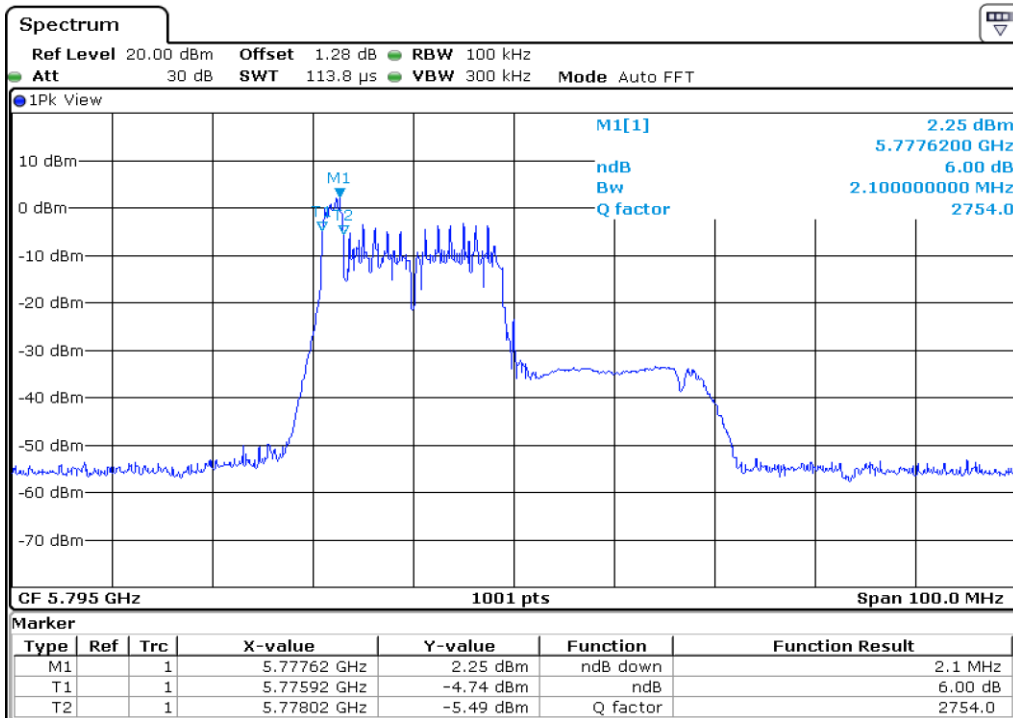

25 6 dB Bandwidth

26 6 dB Bandwidth

Test Band				WLAN_UNI3_AX			
Antenna				Ant 1			
Test Parameters for Channel Bandwidths							
Test Item	No.	Mode	Channel	Bandwidth	RU Tone	RB index	Verdict
6 dB Bandwidth	1	802.11ax HE40	151	40 MHz	26	Low	Pass
	2	802.11ax HE40	151	40 MHz	26	Middle	Pass
	3	802.11ax HE40	151	40 MHz	26	High	Pass
	4	802.11ax HE40	159	40 MHz	26	Low	Pass
	5	802.11ax HE40	159	40 MHz	26	Middle	Pass
	6	802.11ax HE40	159	40 MHz	26	High	Pass
	7	802.11ax HE40	151	40 MHz	52	Low	Pass
	8	802.11ax HE40	151	40 MHz	52	Middle	Pass
	9	802.11ax HE40	151	40 MHz	52	High	Pass
	10	802.11ax HE40	159	40 MHz	52	Low	Pass
	11	802.11ax HE40	159	40 MHz	52	Middle	Pass
	12	802.11ax HE40	159	40 MHz	52	High	Pass
	13	802.11ax HE40	151	40 MHz	106	Low	Pass
	14	802.11ax HE40	151	40 MHz	106	Middle	Pass
	15	802.11ax HE40	151	40 MHz	106	High	Pass
	16	802.11ax HE40	159	40 MHz	106	Low	Pass
	17	802.11ax HE40	159	40 MHz	106	Middle	Pass
	18	802.11ax HE40	159	40 MHz	106	High	Pass
	19	802.11ax HE40	151	40 MHz	242	Low	Pass
	20	802.11ax HE40	151	40 MHz	242	High	Pass
	21	802.11ax HE40	159	40 MHz	242	Low	Pass
	22	802.11ax HE40	159	40 MHz	242	High	Pass
	23	802.11ax HE40	151	40 MHz	484	-	Pass
	24	802.11ax HE40	159	40 MHz	484	-	Pass
	25	802.11ax HE40	151	40 MHz	SU	-	Pass
	26	802.11ax HE40	159	40 MHz	SU	-	Pass

**1** 6 dB Bandwidth

**2** 6 dB Bandwidth

**3** **6 dB Bandwidth**

**4** **6 dB Bandwidth**

56 dB Bandwidth

66 dB Bandwidth

**7** **6 dB Bandwidth**

**8** **6 dB Bandwidth**