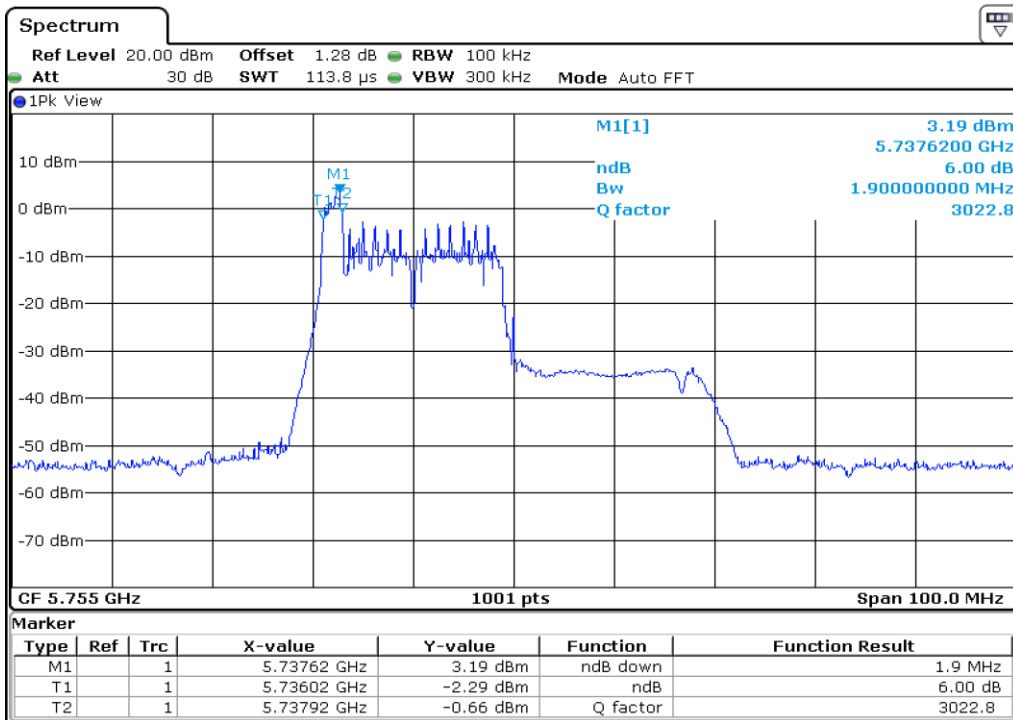

**17** **6 dB Bandwidth**

**18** **6 dB Bandwidth**

19 6 dB Bandwidth

20 6 dB Bandwidth

21 6 dB Bandwidth

22 6 dB Bandwidth

23 6 dB Bandwidth

24 6 dB Bandwidth

25 6 dB Bandwidth

26 6 dB Bandwidth

Test Band				WLAN_UNI3_AX			
Antenna				Ant 1			
Test Parameters for Channel Bandwidths							
Test Item	No.	Mode	Channel	Bandwidth	RU Tone	RB index	Verdict
6 dB Bandwidth	1	802.11ax HE40	151	40 MHz	26	Low	Pass
	2	802.11ax HE40	151	40 MHz	26	Middle	Pass
	3	802.11ax HE40	151	40 MHz	26	High	Pass
	4	802.11ax HE40	159	40 MHz	26	Low	Pass
	5	802.11ax HE40	159	40 MHz	26	Middle	Pass
	6	802.11ax HE40	159	40 MHz	26	High	Pass
	7	802.11ax HE40	151	40 MHz	52	Low	Pass
	8	802.11ax HE40	151	40 MHz	52	Middle	Pass
	9	802.11ax HE40	151	40 MHz	52	High	Pass
	10	802.11ax HE40	159	40 MHz	52	Low	Pass
	11	802.11ax HE40	159	40 MHz	52	Middle	Pass
	12	802.11ax HE40	159	40 MHz	52	High	Pass
	13	802.11ax HE40	151	40 MHz	106	Low	Pass
	14	802.11ax HE40	151	40 MHz	106	Middle	Pass
	15	802.11ax HE40	151	40 MHz	106	High	Pass
	16	802.11ax HE40	159	40 MHz	106	Low	Pass
	17	802.11ax HE40	159	40 MHz	106	Middle	Pass
	18	802.11ax HE40	159	40 MHz	106	High	Pass
	19	802.11ax HE40	151	40 MHz	242	Low	Pass
	20	802.11ax HE40	151	40 MHz	242	High	Pass
	21	802.11ax HE40	159	40 MHz	242	Low	Pass
	22	802.11ax HE40	159	40 MHz	242	High	Pass
	23	802.11ax HE40	151	40 MHz	484	-	Pass
	24	802.11ax HE40	159	40 MHz	484	-	Pass
	25	802.11ax HE40	151	40 MHz	SU	-	Pass
	26	802.11ax HE40	159	40 MHz	SU	-	Pass