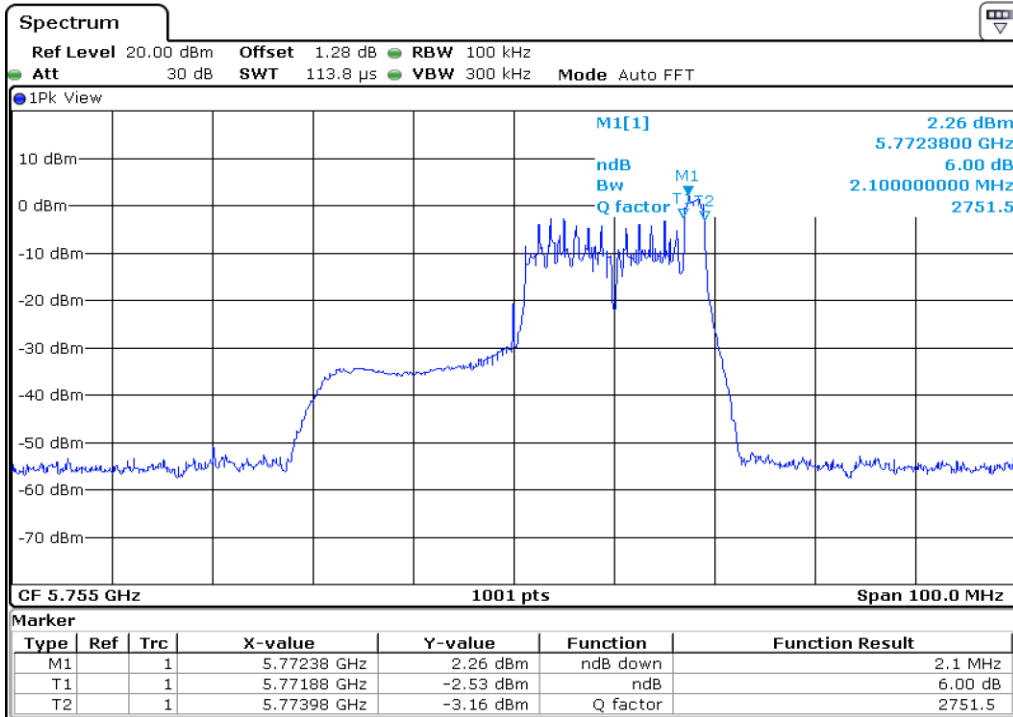

25 6 dB Bandwidth

26 6 dB Bandwidth

Test Band				WLAN_UNI3_AX			
Antenna				Ant 1			
Test Parameters for Channel Bandwidths							
Test Item	No.	Mode	Channel	Bandwidth	RU Tone	RB index	Verdict
6 dB Bandwidth	1	802.11ax HE40	151	40 MHz	26	Low	Pass
	2	802.11ax HE40	151	40 MHz	26	Middle	Pass
	3	802.11ax HE40	151	40 MHz	26	High	Pass
	4	802.11ax HE40	159	40 MHz	26	Low	Pass
	5	802.11ax HE40	159	40 MHz	26	Middle	Pass
	6	802.11ax HE40	159	40 MHz	26	High	Pass
	7	802.11ax HE40	151	40 MHz	52	Low	Pass
	8	802.11ax HE40	151	40 MHz	52	Middle	Pass
	9	802.11ax HE40	151	40 MHz	52	High	Pass
	10	802.11ax HE40	159	40 MHz	52	Low	Pass
	11	802.11ax HE40	159	40 MHz	52	Middle	Pass
	12	802.11ax HE40	159	40 MHz	52	High	Pass
	13	802.11ax HE40	151	40 MHz	106	Low	Pass
	14	802.11ax HE40	151	40 MHz	106	Middle	Pass
	15	802.11ax HE40	151	40 MHz	106	High	Pass
	16	802.11ax HE40	159	40 MHz	106	Low	Pass
	17	802.11ax HE40	159	40 MHz	106	Middle	Pass
	18	802.11ax HE40	159	40 MHz	106	High	Pass
	19	802.11ax HE40	151	40 MHz	242	Low	Pass
	20	802.11ax HE40	151	40 MHz	242	High	Pass
	21	802.11ax HE40	159	40 MHz	242	Low	Pass
	22	802.11ax HE40	159	40 MHz	242	High	Pass
	23	802.11ax HE40	151	40 MHz	484	-	Pass
	24	802.11ax HE40	159	40 MHz	484	-	Pass
	25	802.11ax HE40	151	40 MHz	SU	-	Pass
	26	802.11ax HE40	159	40 MHz	SU	-	Pass

**1** 6 dB Bandwidth

**2** 6 dB Bandwidth

**3** **6 dB Bandwidth**

**4** **6 dB Bandwidth**

56 dB Bandwidth

66 dB Bandwidth

**7** **6 dB Bandwidth**

**8** **6 dB Bandwidth**