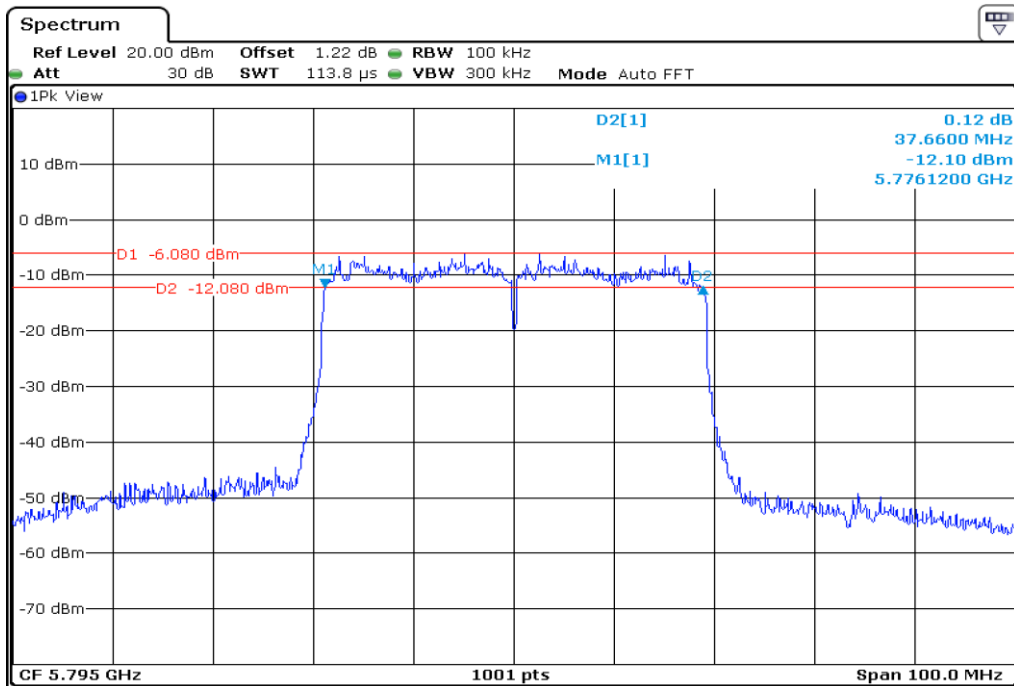

**9** 6 dB Bandwidth

**10** 6 dB Bandwidth

**11** **6 dB Bandwidth**

**12** **6 dB Bandwidth**

**13** 6 dB Bandwidth

**14** 6 dB Bandwidth

**15** 6 dB Bandwidth

**16** 6 dB Bandwidth

**17** **6 dB Bandwidth**

**18** **6 dB Bandwidth**

19 6 dB Bandwidth

20 6 dB Bandwidth

21 6 dB Bandwidth

22 6 dB Bandwidth

23 6 dB Bandwidth

24 6 dB Bandwidth

25 6 dB Bandwidth

26 6 dB Bandwidth

Test Band				WLAN_UNI3_AX			
Antenna				Ant 1			
Test Parameters for Channel Bandwidths							
Test Item	No.	Mode	Channel	Bandwidth	RU Tone	RB index	Verdict
6 dB Bandwidth	1	802.11ax HE40	151	40 MHz	26	Low	Pass
	2	802.11ax HE40	151	40 MHz	26	Middle	Pass
	3	802.11ax HE40	151	40 MHz	26	High	Pass
	4	802.11ax HE40	159	40 MHz	26	Low	Pass
	5	802.11ax HE40	159	40 MHz	26	Middle	Pass
	6	802.11ax HE40	159	40 MHz	26	High	Pass
	7	802.11ax HE40	151	40 MHz	52	Low	Pass
	8	802.11ax HE40	151	40 MHz	52	Middle	Pass
	9	802.11ax HE40	151	40 MHz	52	High	Pass
	10	802.11ax HE40	159	40 MHz	52	Low	Pass
	11	802.11ax HE40	159	40 MHz	52	Middle	Pass
	12	802.11ax HE40	159	40 MHz	52	High	Pass
	13	802.11ax HE40	151	40 MHz	106	Low	Pass
	14	802.11ax HE40	151	40 MHz	106	Middle	Pass
	15	802.11ax HE40	151	40 MHz	106	High	Pass
	16	802.11ax HE40	159	40 MHz	106	Low	Pass
	17	802.11ax HE40	159	40 MHz	106	Middle	Pass
	18	802.11ax HE40	159	40 MHz	106	High	Pass
	19	802.11ax HE40	151	40 MHz	242	Low	Pass
	20	802.11ax HE40	151	40 MHz	242	High	Pass
	21	802.11ax HE40	159	40 MHz	242	Low	Pass
	22	802.11ax HE40	159	40 MHz	242	High	Pass
	23	802.11ax HE40	151	40 MHz	484	-	Pass
	24	802.11ax HE40	159	40 MHz	484	-	Pass
	25	802.11ax HE40	151	40 MHz	SU	-	Pass
	26	802.11ax HE40	159	40 MHz	SU	-	Pass