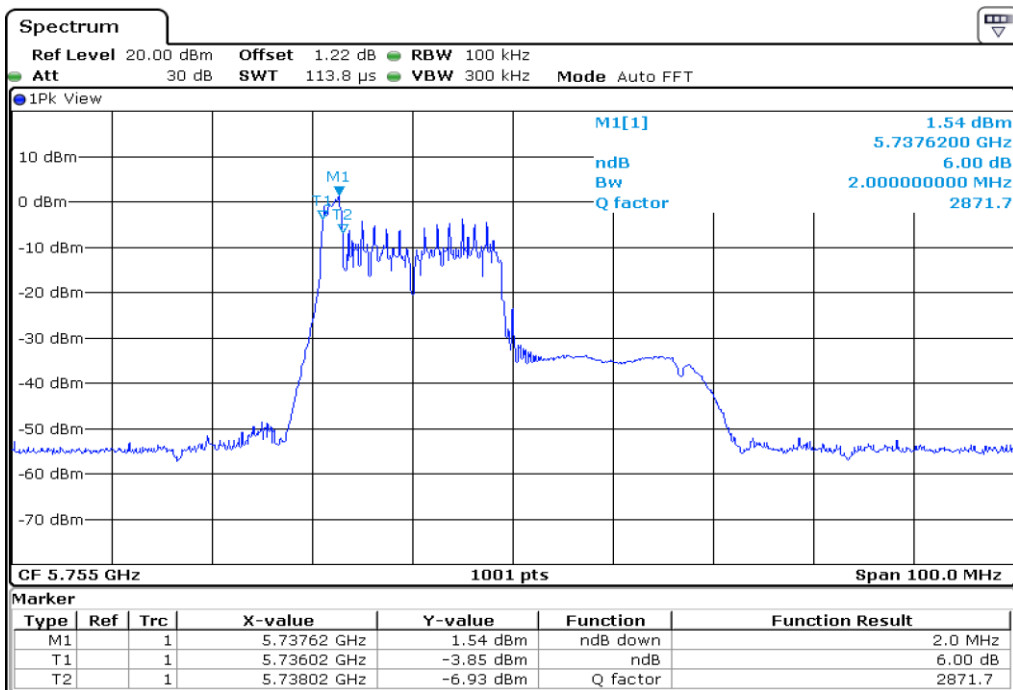

28 6 dB Bandwidth

29 6 dB Bandwidth

30	6 dB Bandwidth
----	----------------

Test Band				WLAN_UNI3_AX			
Antenna				Ant 0			
Test Parameters for Channel Bandwidths							
Test Item	No.	Mode	Channel	Bandwidth	RU Tone	RB index	Verdict
6 dB Bandwidth	1	802.11ax HE40	151	40 MHz	26	Low	Pass
	2	802.11ax HE40	151	40 MHz	26	Middle	Pass
	3	802.11ax HE40	151	40 MHz	26	High	Pass
	4	802.11ax HE40	159	40 MHz	26	Low	Pass
	5	802.11ax HE40	159	40 MHz	26	Middle	Pass
	6	802.11ax HE40	159	40 MHz	26	High	Pass
	7	802.11ax HE40	151	40 MHz	52	Low	Pass
	8	802.11ax HE40	151	40 MHz	52	Middle	Pass
	9	802.11ax HE40	151	40 MHz	52	High	Pass
	10	802.11ax HE40	159	40 MHz	52	Low	Pass
	11	802.11ax HE40	159	40 MHz	52	Middle	Pass
	12	802.11ax HE40	159	40 MHz	52	High	Pass
	13	802.11ax HE40	151	40 MHz	106	Low	Pass
	14	802.11ax HE40	151	40 MHz	106	Middle	Pass
	15	802.11ax HE40	151	40 MHz	106	High	Pass
	16	802.11ax HE40	159	40 MHz	106	Low	Pass
	17	802.11ax HE40	159	40 MHz	106	Middle	Pass
	18	802.11ax HE40	159	40 MHz	106	High	Pass
	19	802.11ax HE40	151	40 MHz	242	Low	Pass
	20	802.11ax HE40	151	40 MHz	242	High	Pass
	21	802.11ax HE40	159	40 MHz	242	Low	Pass
	22	802.11ax HE40	159	40 MHz	242	High	Pass
	23	802.11ax HE40	151	40 MHz	484	-	Pass
	24	802.11ax HE40	159	40 MHz	484	-	Pass
	25	802.11ax HE40	151	40 MHz	SU	-	Pass
	26	802.11ax HE40	159	40 MHz	SU	-	Pass

**1** 6 dB Bandwidth

**2** 6 dB Bandwidth

**3** **6 dB Bandwidth**

**4** **6 dB Bandwidth**

**5** **6 dB Bandwidth**

**6** **6 dB Bandwidth**

**7** **6 dB Bandwidth**

**8** **6 dB Bandwidth**

**9** 6 dB Bandwidth

**10** 6 dB Bandwidth

**11** **6 dB Bandwidth**

**12** **6 dB Bandwidth**

**13** 6 dB Bandwidth

**14** 6 dB Bandwidth

**15** 6 dB Bandwidth

**16** 6 dB Bandwidth