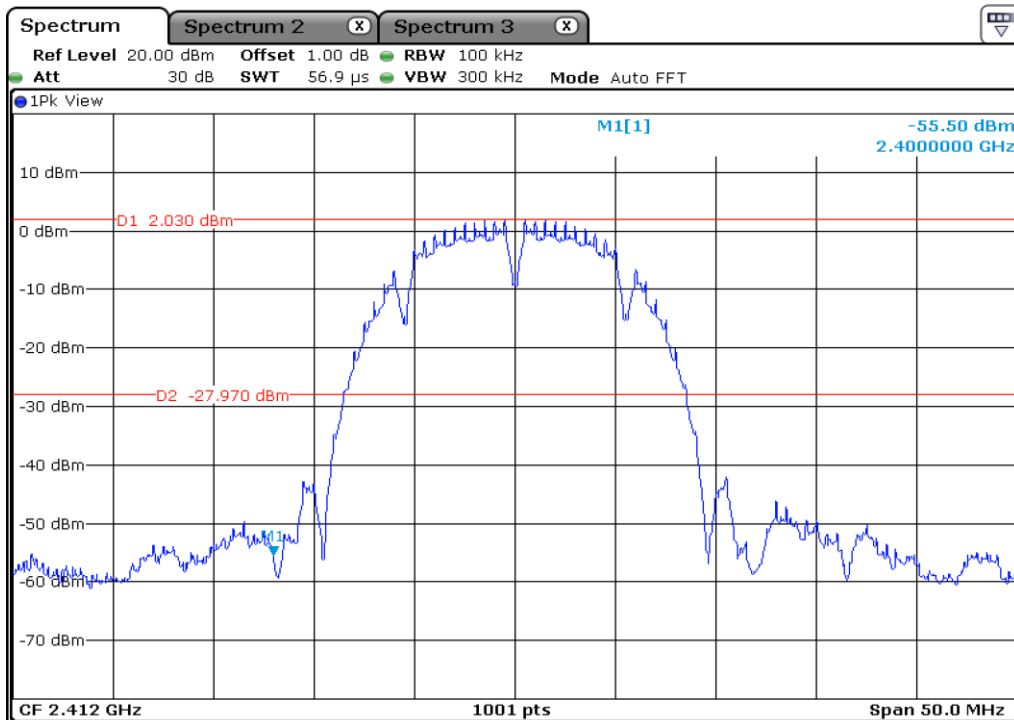

11	100 kHz Bandwidth
----	-------------------

11.1 **100 kHz Bandwidth**

11.2 **100 kHz Bandwidth**

12 100 kHz Bandwidth

12.1 100 kHz Bandwidth

12.2	100 kHz Bandwidth
-------------	--------------------------

Test Band				WLAN_2.4GHz			
Antenna				Ant 1			
Test Parameters for Channel Bandwidths							
Test Item	No.	Mode	Channel	Bandwidth	RU Tone	RB index	Verdict
100 kHz Bandwidth	1	802.11 b	1	20 MHz	-	-	Pass
	2	802.11 b	6	20 MHz	-	-	Pass
	3	802.11 b	11	20 MHz	-	-	Pass
	4	802.11 g	1	20 MHz	-	-	Pass
	5	802.11 g	6	20 MHz	-	-	Pass
	6	802.11 g	11	20 MHz	-	-	Pass
	7	802.11 n20	1	20 MHz	-	-	Pass
	8	802.11 n20	6	20 MHz	-	-	Pass
	9	802.11 n20	11	20 MHz	-	-	Pass
	10	802.11 n40	3	40 MHz	-	-	Pass
	11	802.11 n40	6	40 MHz	-	-	Pass
	12	802.11 n40	9	40 MHz	-	-	Pass