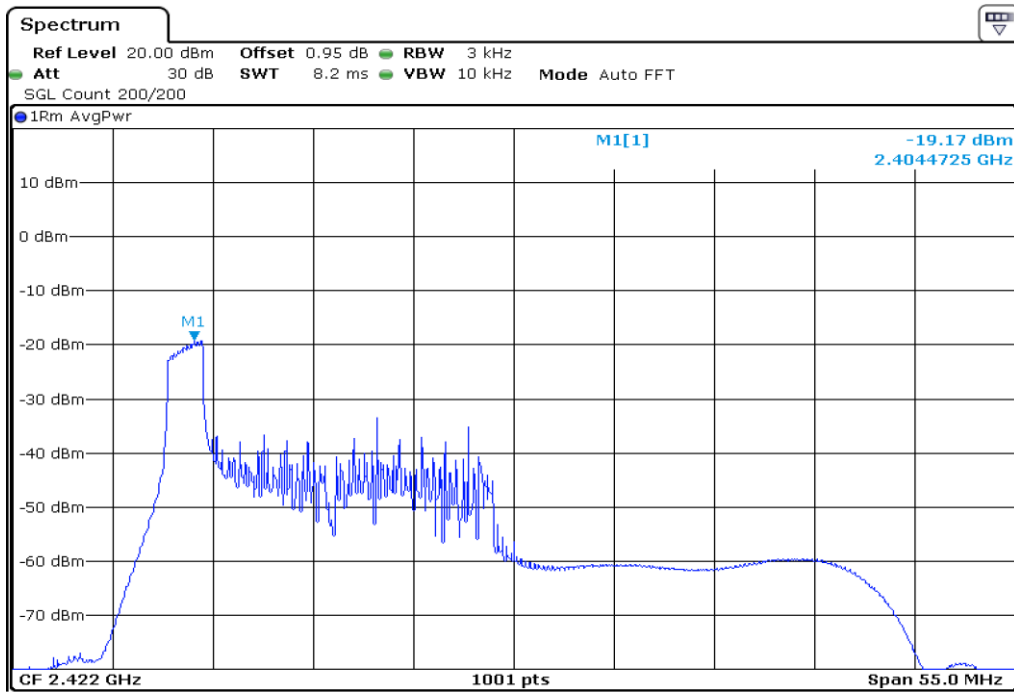

27	Peak Power Spectrul Density
----	-----------------------------

28 **Peak Power Spectrul Density**

29 **Peak Power Spectrul Density**

30	Peak Power Spectrul Density
----	-----------------------------

Test Band				WLAN_2.4GHz_AX			
Antenna				Ant 0			
Test Parameters for Channel Bandwidths							
Test Item	No.	Mode	Channel	Bandwidth	RU Tone	RB index	Verdict
Peak Power Spectrul Density	1	802.11ax HE40	3	40 MHz	26	Low	Pass
	2	802.11ax HE40	3	40 MHz	26	Middle	Pass
	3	802.11ax HE40	3	40 MHz	26	High	Pass
	4	802.11ax HE40	6	40 MHz	26	Low	Pass
	5	802.11ax HE40	6	40 MHz	26	Middle	Pass
	6	802.11ax HE40	6	40 MHz	26	High	Pass
	7	802.11ax HE40	9	40 MHz	26	Low	Pass
	8	802.11ax HE40	9	40 MHz	26	Middle	Pass
	9	802.11ax HE40	9	40 MHz	26	High	Pass
	10	802.11ax HE40	3	40 MHz	52	Low	Pass
	11	802.11ax HE40	3	40 MHz	52	Middle	Pass
	12	802.11ax HE40	3	40 MHz	52	High	Pass
	13	802.11ax HE40	6	40 MHz	52	Low	Pass
	14	802.11ax HE40	6	40 MHz	52	Middle	Pass
	15	802.11ax HE40	6	40 MHz	52	High	Pass
	16	802.11ax HE40	9	40 MHz	52	Low	Pass
	17	802.11ax HE40	9	40 MHz	52	Middle	Pass
	18	802.11ax HE40	9	40 MHz	52	High	Pass
	19	802.11ax HE40	3	40 MHz	106	Low	Pass
	20	802.11ax HE40	3	40 MHz	106	Middle	Pass
	21	802.11ax HE40	3	40 MHz	106	High	Pass
	22	802.11ax HE40	6	40 MHz	106	Low	Pass
	23	802.11ax HE40	6	40 MHz	106	Middle	Pass
	24	802.11ax HE40	6	40 MHz	106	High	Pass
	25	802.11ax HE40	9	40 MHz	106	Low	Pass
	26	802.11ax HE40	9	40 MHz	106	Middle	Pass
	27	802.11ax HE40	9	40 MHz	106	High	Pass
	28	802.11ax HE40	3	40 MHz	242	Low	Pass
	29	802.11ax HE40	3	40 MHz	242	High	Pass
	30	802.11ax HE40	6	40 MHz	242	Low	Pass
	31	802.11ax HE40	6	40 MHz	242	High	Pass
	32	802.11ax HE40	9	40 MHz	242	Low	Pass
	33	802.11ax HE40	9	40 MHz	242	High	Pass
	34	802.11ax HE40	3	40 MHz	484	-	Pass
	35	802.11ax HE40	6	40 MHz	484	-	Pass
	36	802.11ax HE40	9	40 MHz	484	-	Pass
	37	802.11ax HE40	3	40 MHz	SU	-	Pass
	38	802.11ax HE40	6	40 MHz	SU	-	Pass
	39	802.11ax HE40	9	40 MHz	SU	-	Pass