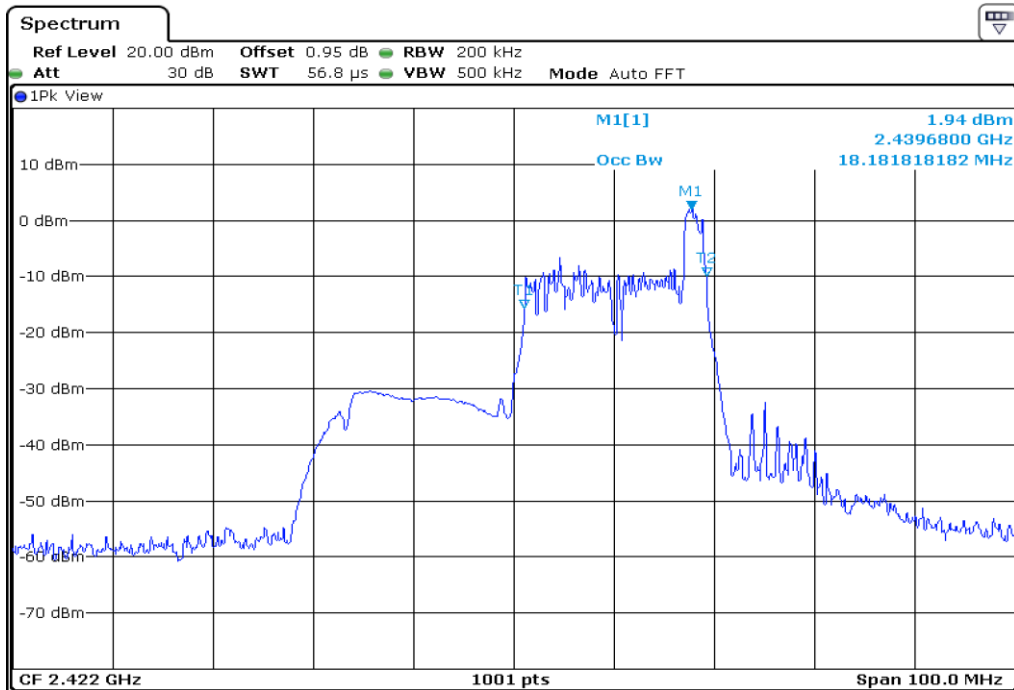

3 99% Occupied Bandwidth