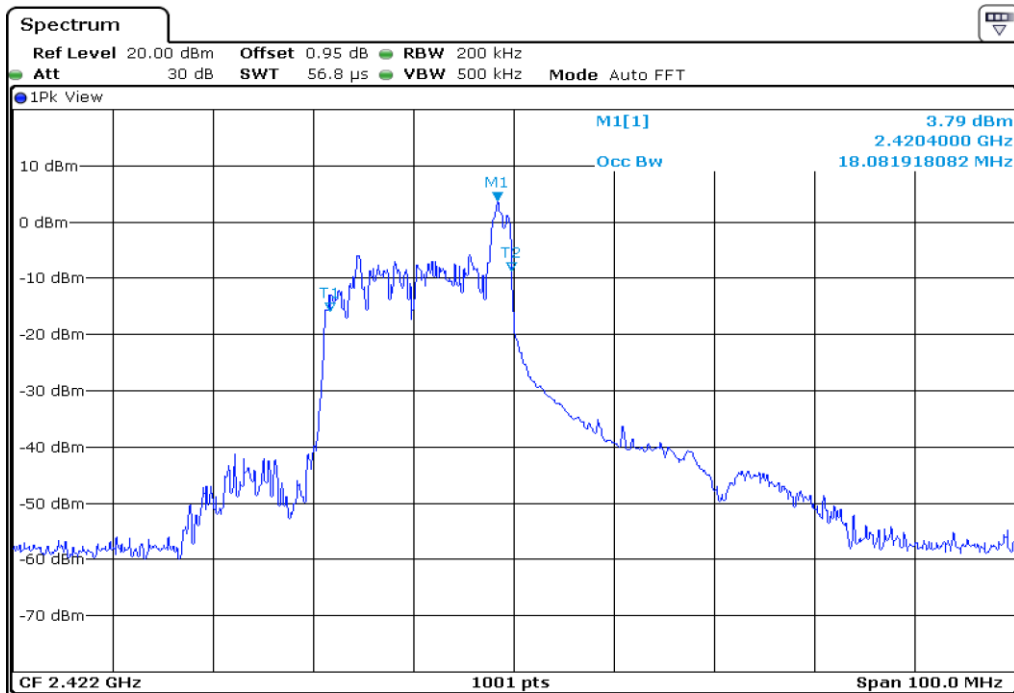

2   99% Occupied Bandwidth