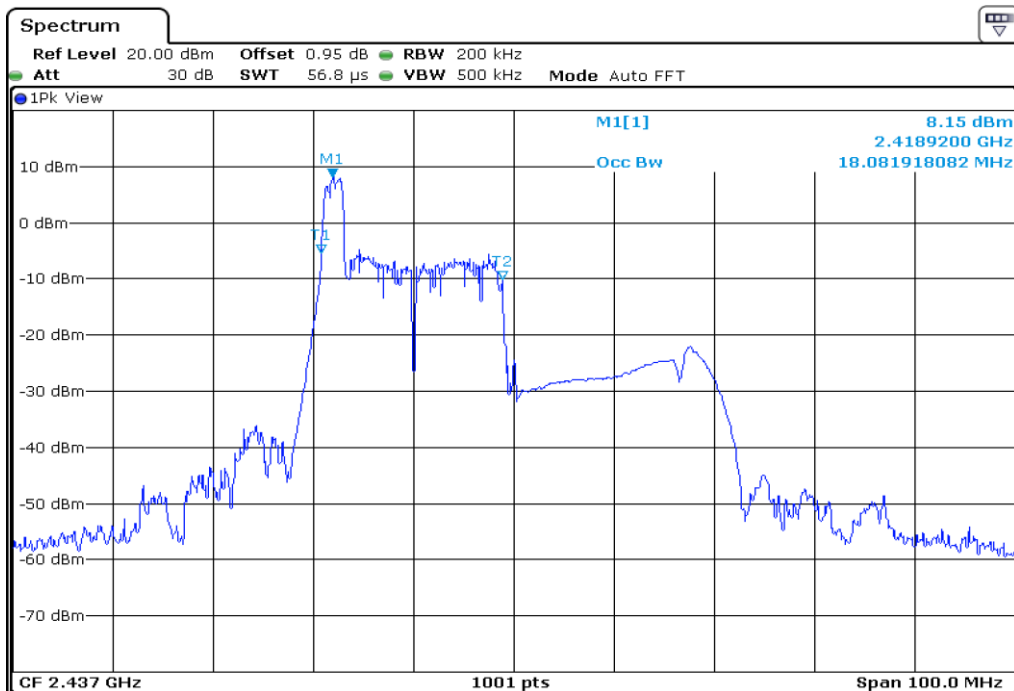

4 99% Occupied Bandwidth