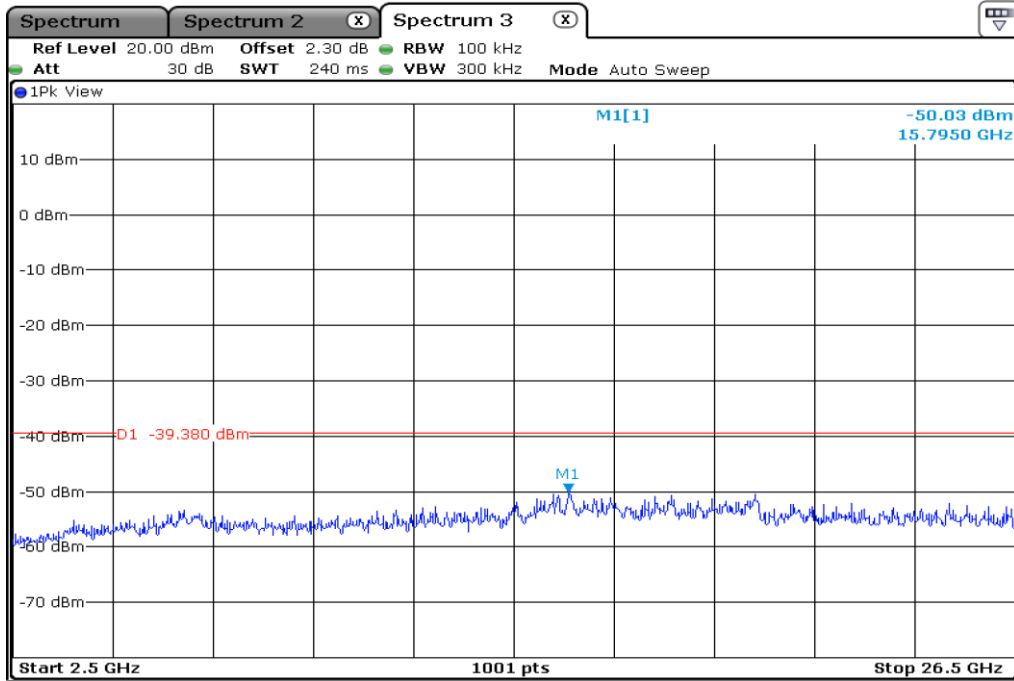

34 | 100 kHz Bandwidth

34.1 | 100 kHz Bandwidth

34.2 100 kHz Bandwidth

35 100 kHz Bandwidth

35.1 100 kHz Bandwidth

35.2 100 kHz Bandwidth

36 100 kHz Bandwidth

36.1 100 kHz Bandwidth