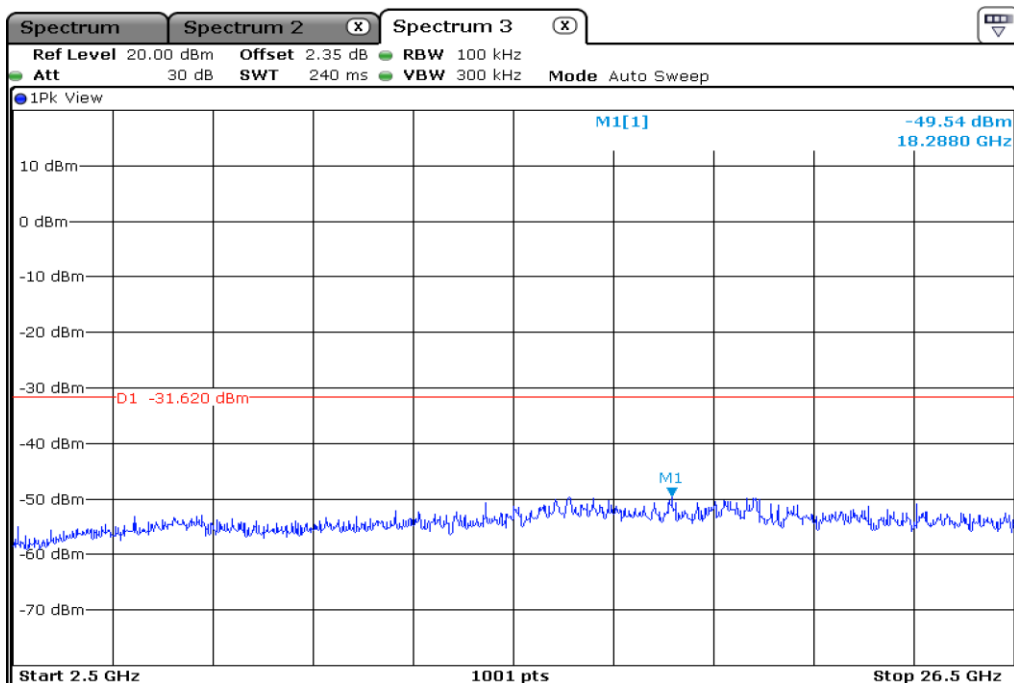

38.1 | **100 kHz Bandwidth**