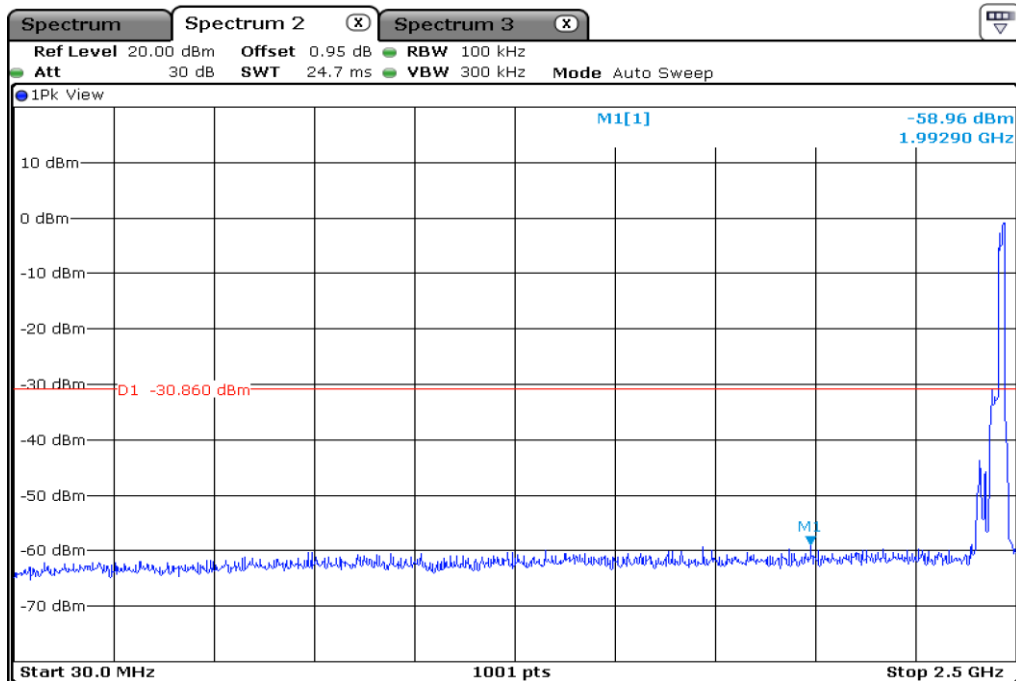

25.2	100 kHz Bandwidth
------	-------------------

26	100 kHz Bandwidth
----	-------------------

26.1 100 kHz Bandwidth

26.2 100 kHz Bandwidth

27 | 100 kHz Bandwidth

27.1 | 100 kHz Bandwidth

27.2	100 kHz Bandwidth
------	-------------------