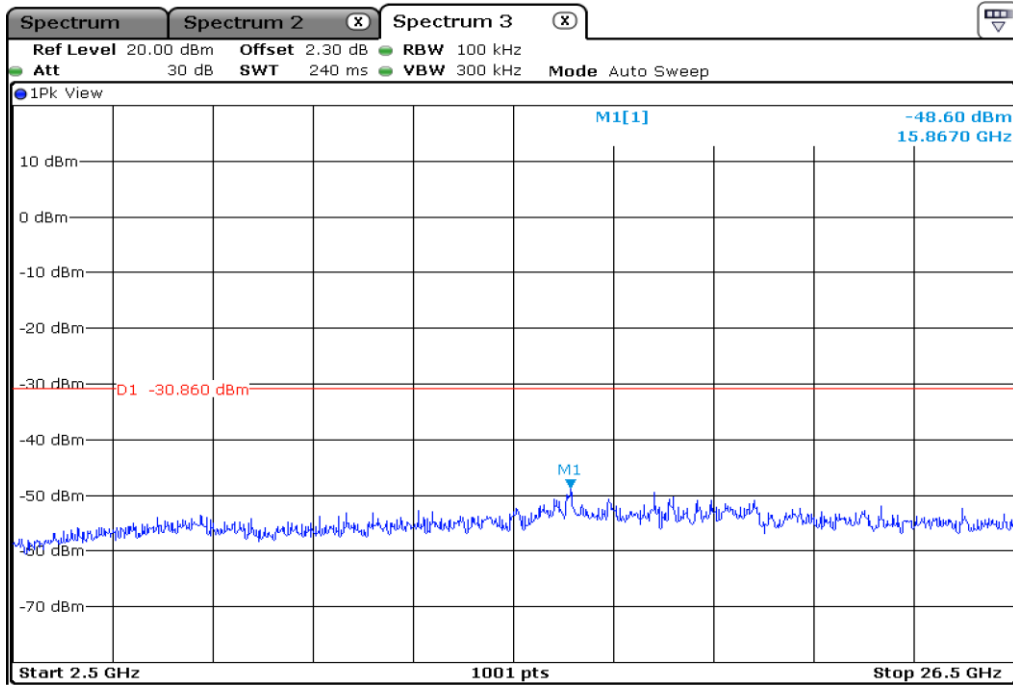

25.2	100 kHz Bandwidth
------	-------------------

26	100 kHz Bandwidth
----	-------------------

26.1 100 kHz Bandwidth

26.2 100 kHz Bandwidth

27 | 100 kHz Bandwidth

27.1 | 100 kHz Bandwidth

27.2	100 kHz Bandwidth
------	-------------------