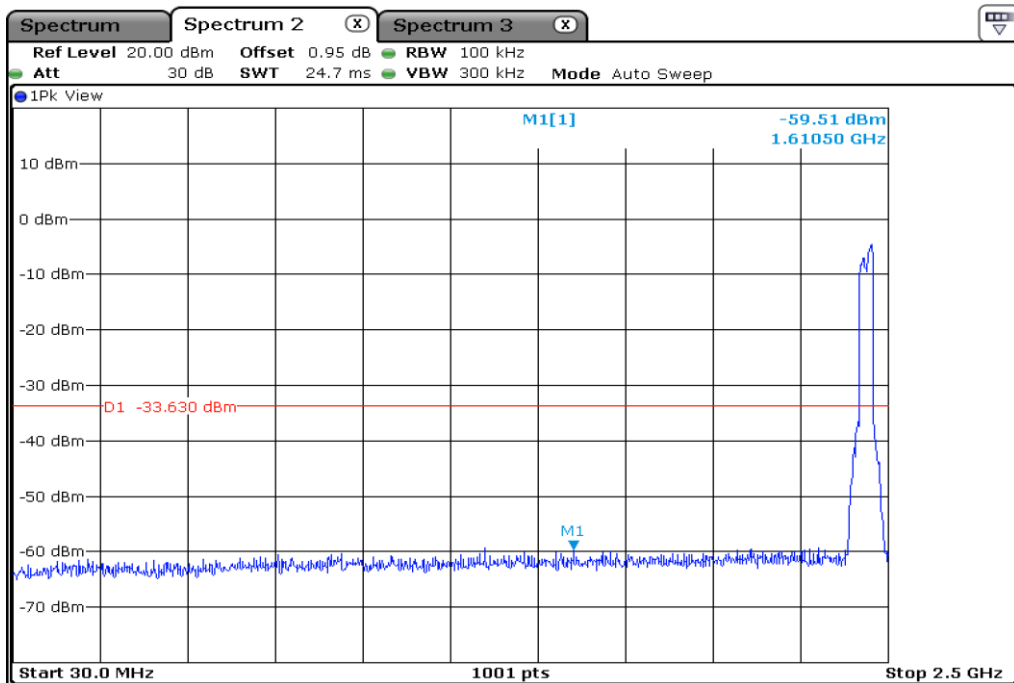

34 | 100 kHz Bandwidth

34.1 | 100 kHz Bandwidth

34.2 100 kHz Bandwidth

35 100 kHz Bandwidth

35.1 100 kHz Bandwidth

35.2 100 kHz Bandwidth

36 100 kHz Bandwidth

36.1 100 kHz Bandwidth