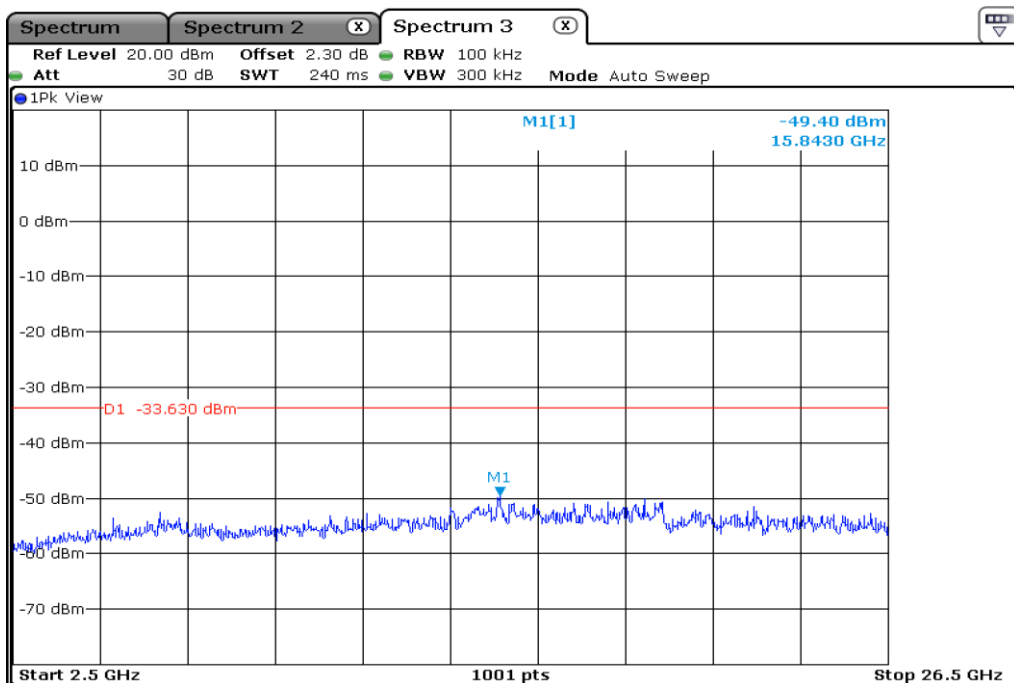

34 | 100 kHz Bandwidth

34.1 | 100 kHz Bandwidth

34.2 100 kHz Bandwidth

35 100 kHz Bandwidth

35.1 100 kHz Bandwidth

35.2 100 kHz Bandwidth

36 100 kHz Bandwidth

36.1 100 kHz Bandwidth