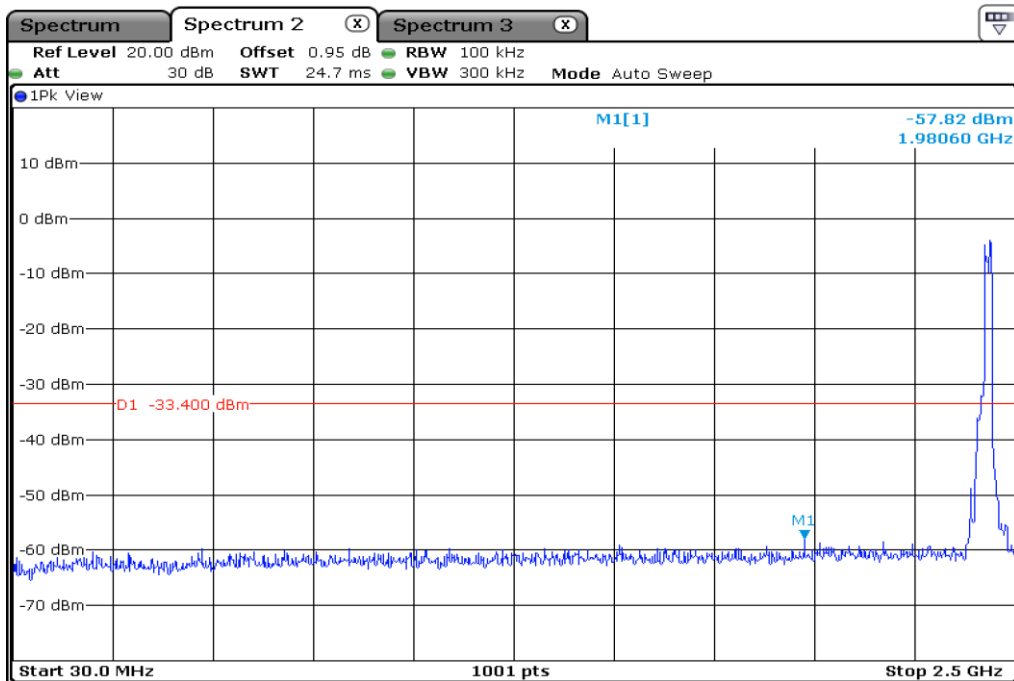

28 | 100 kHz Bandwidth

28.1 | 100 kHz Bandwidth

28.2 | 100 kHz Bandwidth

29 | 100 kHz Bandwidth

29.1 100 kHz Bandwidth

29.2 100 kHz Bandwidth

30	100 kHz Bandwidth
----	-------------------

30.1	100 kHz Bandwidth
------	-------------------