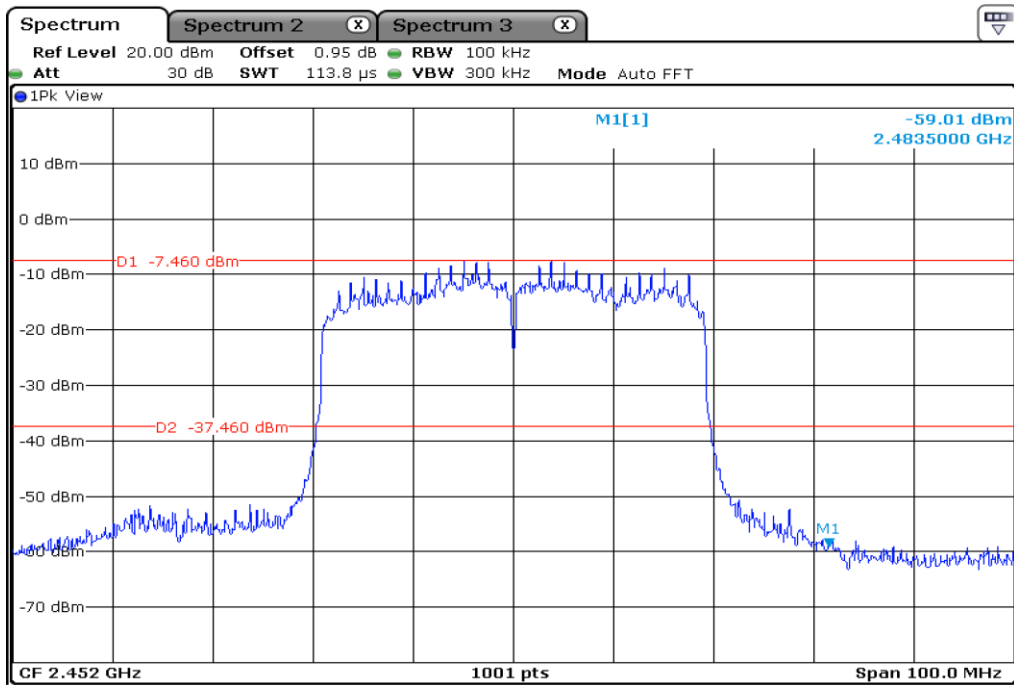

38.2 | **100 kHz Bandwidth**

39 100 kHz Bandwidth