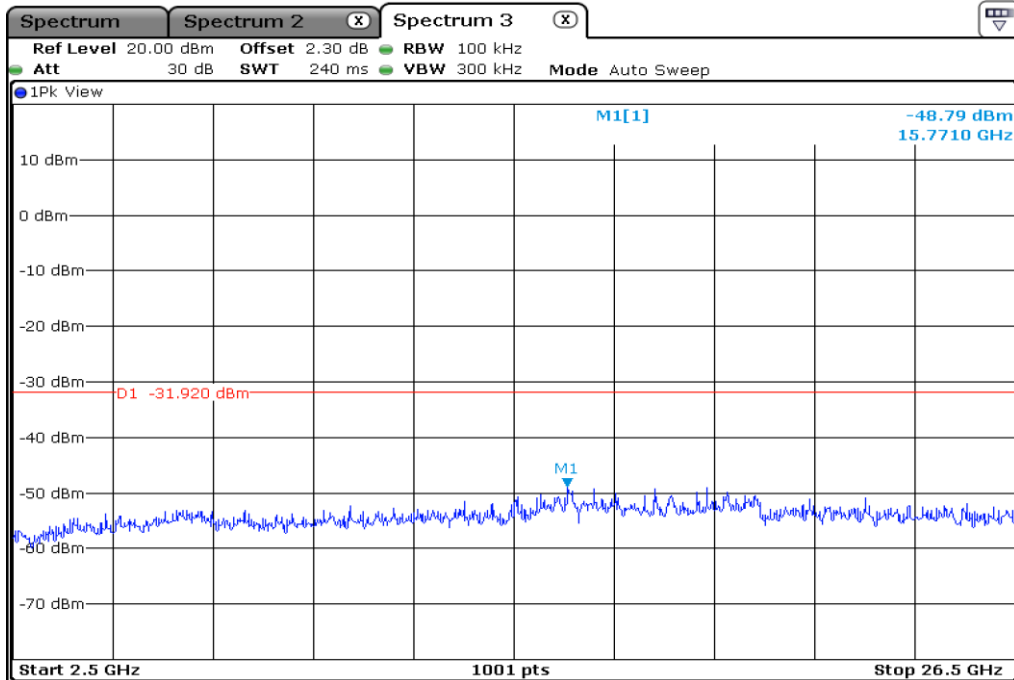

28.1 | 100 kHz Bandwidth

28.2 | 100 kHz Bandwidth