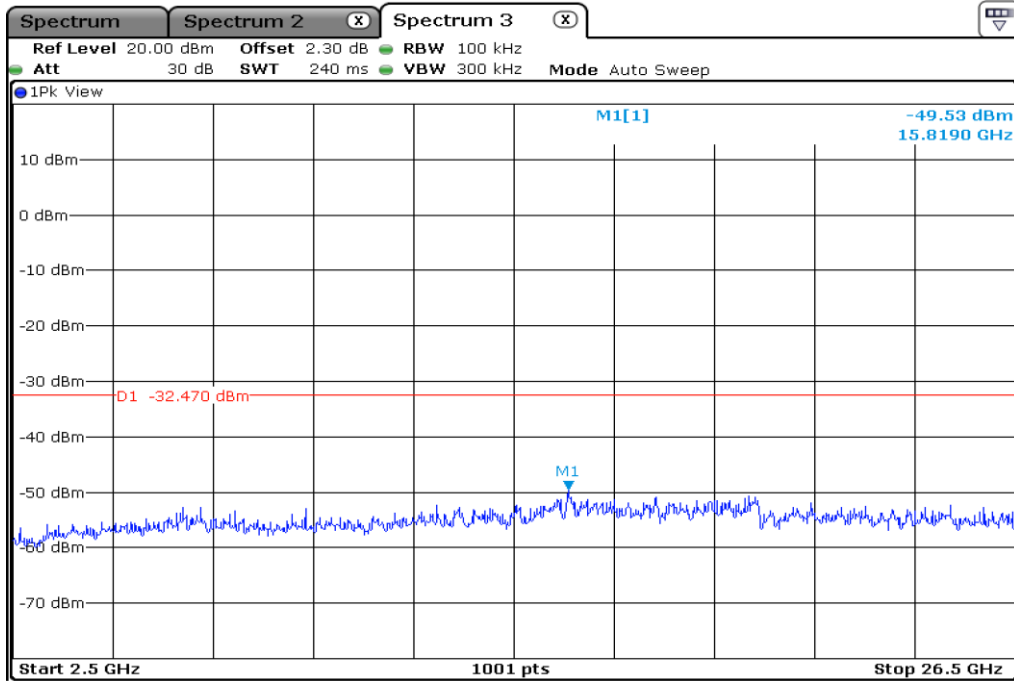

28 | 100 kHz Bandwidth

28.1 | 100 kHz Bandwidth

28.2 | 100 kHz Bandwidth

29 | 100 kHz Bandwidth

29.1 100 kHz Bandwidth

29.2 100 kHz Bandwidth

30	100 kHz Bandwidth
----	-------------------

30.1	100 kHz Bandwidth
------	-------------------