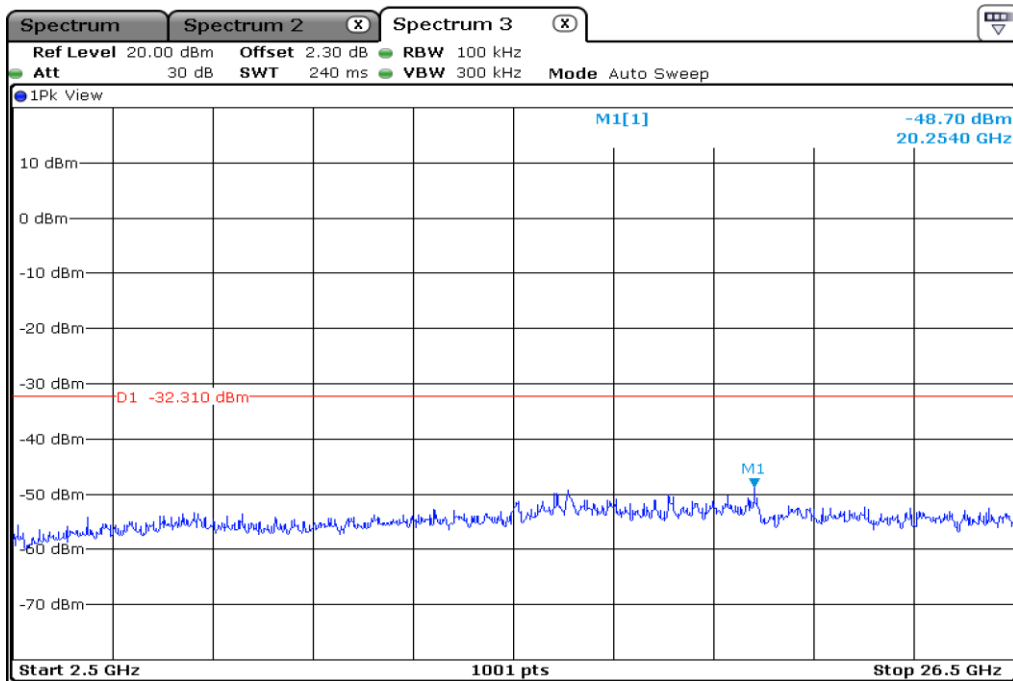

23 100 kHz Bandwidth

23.1 100 kHz Bandwidth

23.2	100 kHz Bandwidth
------	-------------------

24	100 kHz Bandwidth
----	-------------------

25	100 kHz Bandwidth
----	-------------------

25.1	100 kHz Bandwidth
------	-------------------