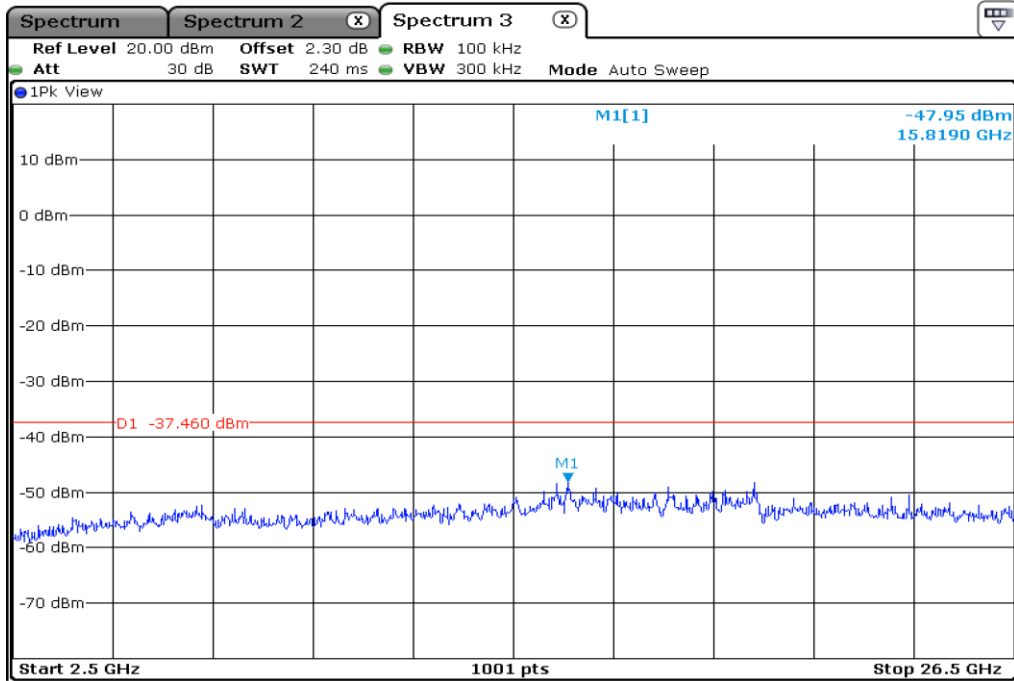

38.1 | **100 kHz Bandwidth**

38.2 | **100 kHz Bandwidth**

39 100 kHz Bandwidth

39.1 100 kHz Bandwidth

39.2	100 kHz Bandwidth
------	-------------------

Test Band				WLAN_2.4GHz_AX			
Antenna				Ant 1			
Test Parameters for Channel Bandwidths							
Test Item	No.	Mode	Channel	Bandwidth	RU Tone	RB index	Verdict
100 kHz Bandwidth	1	802.11ax HE40	3	40 MHz	26	Low	Pass
	2	802.11ax HE40	3	40 MHz	26	Middle	Pass
	3	802.11ax HE40	3	40 MHz	26	High	Pass
	4	802.11ax HE40	6	40 MHz	26	Low	Pass
	5	802.11ax HE40	6	40 MHz	26	Middle	Pass
	6	802.11ax HE40	6	40 MHz	26	High	Pass
	7	802.11ax HE40	9	40 MHz	26	Low	Pass
	8	802.11ax HE40	9	40 MHz	26	Middle	Pass
	9	802.11ax HE40	9	40 MHz	26	High	Pass
	10	802.11ax HE40	3	40 MHz	52	Low	Pass
	11	802.11ax HE40	3	40 MHz	52	Middle	Pass
	12	802.11ax HE40	3	40 MHz	52	High	Pass
	13	802.11ax HE40	6	40 MHz	52	Low	Pass
	14	802.11ax HE40	6	40 MHz	52	Middle	Pass
	15	802.11ax HE40	6	40 MHz	52	High	Pass
	16	802.11ax HE40	9	40 MHz	52	Low	Pass
	17	802.11ax HE40	9	40 MHz	52	Middle	Pass
	18	802.11ax HE40	9	40 MHz	52	High	Pass
	19	802.11ax HE40	3	40 MHz	106	Low	Pass
	20	802.11ax HE40	3	40 MHz	106	Middle	Pass
	21	802.11ax HE40	3	40 MHz	106	High	Pass
	22	802.11ax HE40	6	40 MHz	106	Low	Pass
	23	802.11ax HE40	6	40 MHz	106	Middle	Pass
	24	802.11ax HE40	6	40 MHz	106	High	Pass
	25	802.11ax HE40	9	40 MHz	106	Low	Pass
	26	802.11ax HE40	9	40 MHz	106	Middle	Pass
	27	802.11ax HE40	9	40 MHz	106	High	Pass
	28	802.11ax HE40	3	40 MHz	242	Low	Pass
	29	802.11ax HE40	3	40 MHz	242	High	Pass
	30	802.11ax HE40	6	40 MHz	242	Low	Pass
	31	802.11ax HE40	6	40 MHz	242	High	Pass
	32	802.11ax HE40	9	40 MHz	242	Low	Pass
	33	802.11ax HE40	9	40 MHz	242	High	Pass
	34	802.11ax HE40	3	40 MHz	484	-	Pass
	35	802.11ax HE40	6	40 MHz	484	-	Pass
	36	802.11ax HE40	9	40 MHz	484	-	Pass
	37	802.11ax HE40	3	40 MHz	SU	-	Pass
	38	802.11ax HE40	6	40 MHz	SU	-	Pass
	39	802.11ax HE40	9	40 MHz	SU	-	Pass