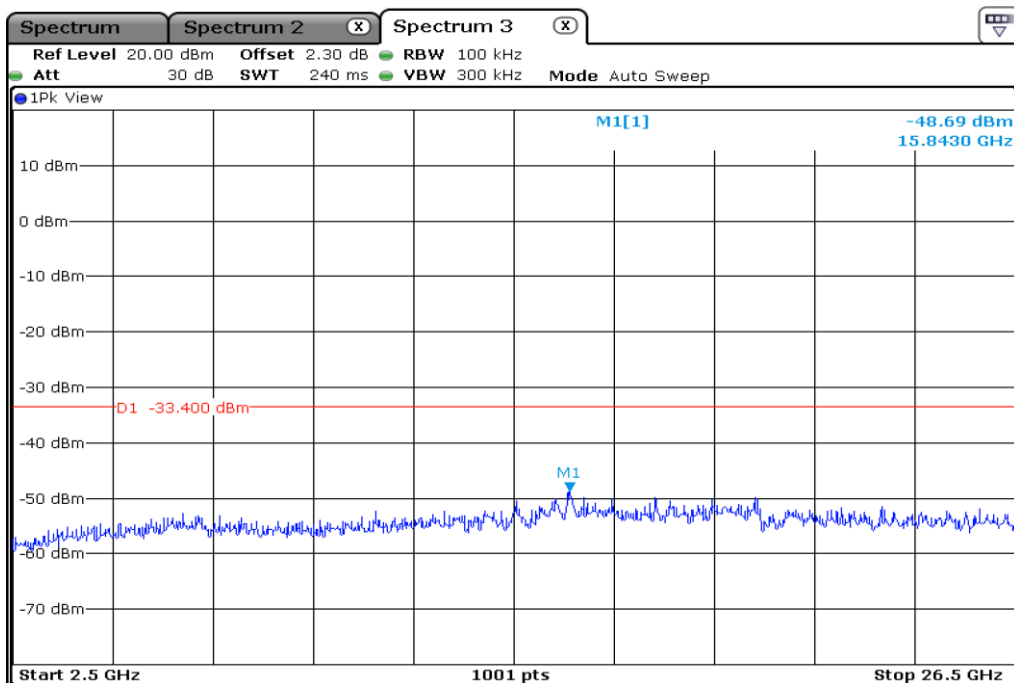

28 | 100 kHz Bandwidth

28.1 | 100 kHz Bandwidth

28.2 | 100 kHz Bandwidth

29 | 100 kHz Bandwidth

29.1 100 kHz Bandwidth

29.2 100 kHz Bandwidth

30	100 kHz Bandwidth
----	-------------------

30.1	100 kHz Bandwidth
------	-------------------