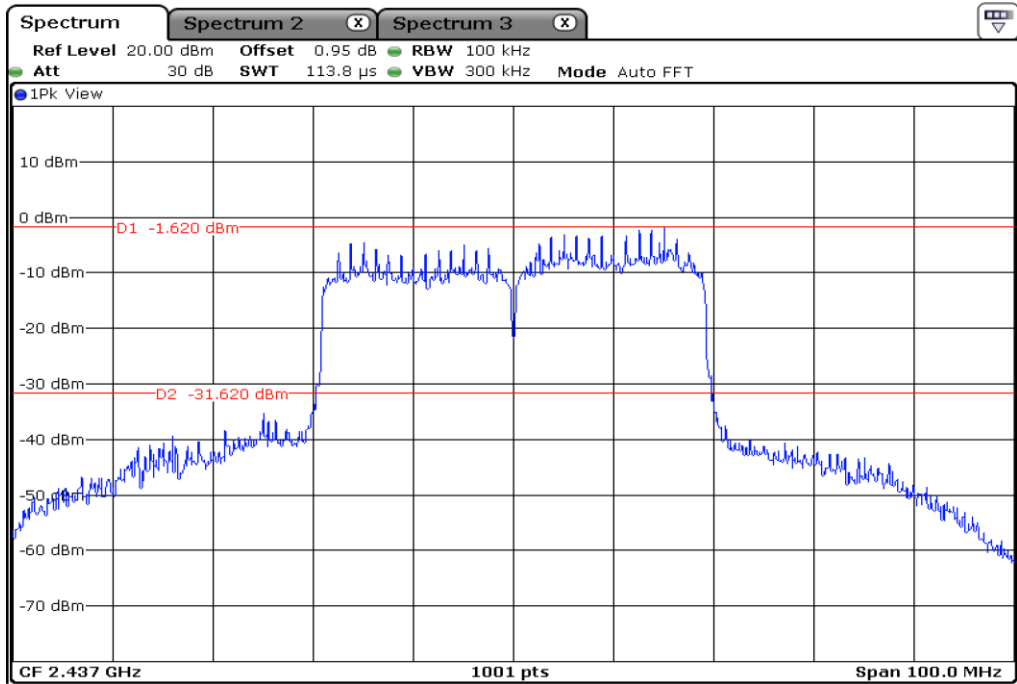

36.2	100 kHz Bandwidth
-------------	--------------------------

37 | 100 kHz Bandwidth

37.1 | 100 kHz Bandwidth

37.2	100 kHz Bandwidth
------	-------------------

38	100 kHz Bandwidth
----	-------------------