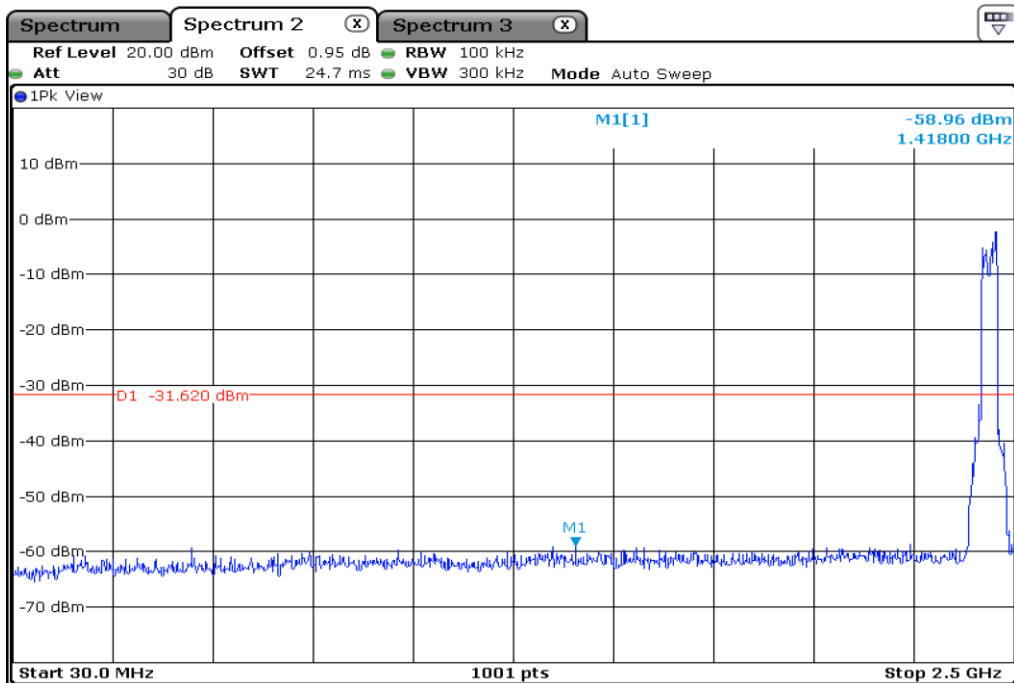

36.2	100 kHz Bandwidth
-------------	--------------------------

37 | 100 kHz Bandwidth

37.1 | 100 kHz Bandwidth

37.2	100 kHz Bandwidth
------	-------------------

38	100 kHz Bandwidth
----	-------------------