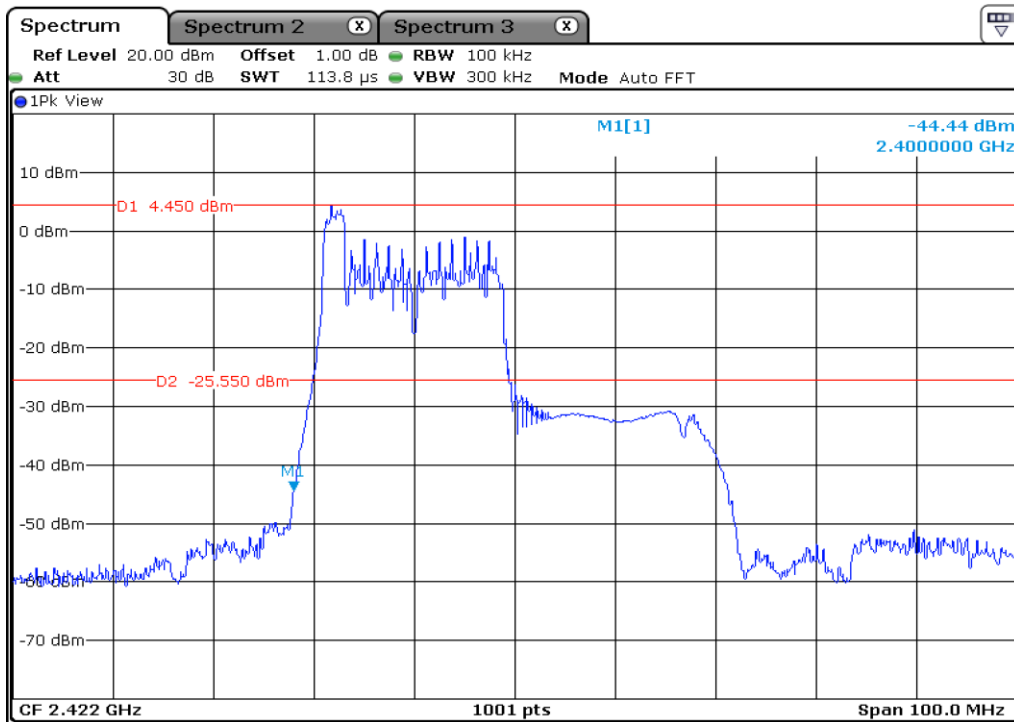

38.1 | **100 kHz Bandwidth**

38.2 | **100 kHz Bandwidth**

39 100 kHz Bandwidth

39.1 100 kHz Bandwidth

39.2	100 kHz Bandwidth
------	-------------------

Test Band				WLAN_2.4GHz_AX			
Antenna				Ant 1			
Test Parameters for Channel Bandwidths							
Test Item	No.	Mode	Channel	Bandwidth	RU Tone	RB index	Verdict
100 kHz Bandwidth	1	802.11ax HE40	3	40 MHz	26	Low	Pass
	2	802.11ax HE40	3	40 MHz	26	Middle	Pass
	3	802.11ax HE40	3	40 MHz	26	High	Pass
	4	802.11ax HE40	6	40 MHz	26	Low	Pass
	5	802.11ax HE40	6	40 MHz	26	Middle	Pass
	6	802.11ax HE40	6	40 MHz	26	High	Pass
	7	802.11ax HE40	9	40 MHz	26	Low	Pass
	8	802.11ax HE40	9	40 MHz	26	Middle	Pass
	9	802.11ax HE40	9	40 MHz	26	High	Pass
	10	802.11ax HE40	3	40 MHz	52	Low	Pass
	11	802.11ax HE40	3	40 MHz	52	Middle	Pass
	12	802.11ax HE40	3	40 MHz	52	High	Pass
	13	802.11ax HE40	6	40 MHz	52	Low	Pass
	14	802.11ax HE40	6	40 MHz	52	Middle	Pass
	15	802.11ax HE40	6	40 MHz	52	High	Pass
	16	802.11ax HE40	9	40 MHz	52	Low	Pass
	17	802.11ax HE40	9	40 MHz	52	Middle	Pass
	18	802.11ax HE40	9	40 MHz	52	High	Pass
	19	802.11ax HE40	3	40 MHz	106	Low	Pass
	20	802.11ax HE40	3	40 MHz	106	Middle	Pass
	21	802.11ax HE40	3	40 MHz	106	High	Pass
	22	802.11ax HE40	6	40 MHz	106	Low	Pass
	23	802.11ax HE40	6	40 MHz	106	Middle	Pass
	24	802.11ax HE40	6	40 MHz	106	High	Pass
	25	802.11ax HE40	9	40 MHz	106	Low	Pass
	26	802.11ax HE40	9	40 MHz	106	Middle	Pass
	27	802.11ax HE40	9	40 MHz	106	High	Pass
	28	802.11ax HE40	3	40 MHz	242	Low	Pass
	29	802.11ax HE40	3	40 MHz	242	High	Pass
	30	802.11ax HE40	6	40 MHz	242	Low	Pass
	31	802.11ax HE40	6	40 MHz	242	High	Pass
	32	802.11ax HE40	9	40 MHz	242	Low	Pass
	33	802.11ax HE40	9	40 MHz	242	High	Pass
	34	802.11ax HE40	3	40 MHz	484	-	Pass
	35	802.11ax HE40	6	40 MHz	484	-	Pass
	36	802.11ax HE40	9	40 MHz	484	-	Pass
	37	802.11ax HE40	3	40 MHz	SU	-	Pass
	38	802.11ax HE40	6	40 MHz	SU	-	Pass
	39	802.11ax HE40	9	40 MHz	SU	-	Pass

2.2	100 kHz Bandwidth
-----	-------------------