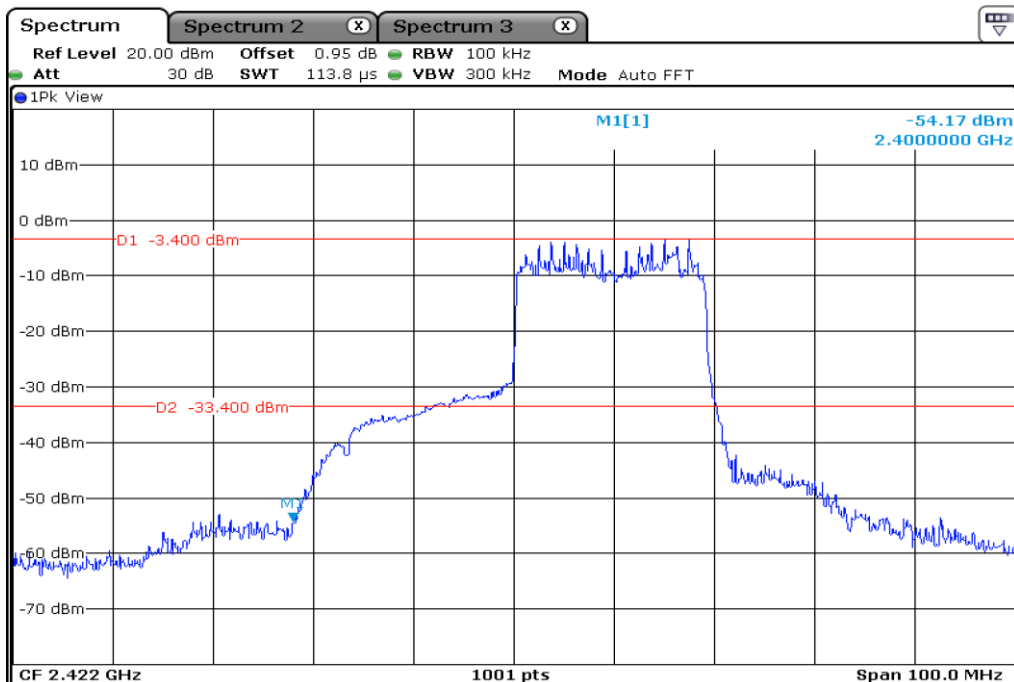

25.2	100 kHz Bandwidth
------	-------------------

26	100 kHz Bandwidth
----	-------------------

26.1 100 kHz Bandwidth

26.2 100 kHz Bandwidth

27 | 100 kHz Bandwidth

27.1 | 100 kHz Bandwidth

27.2	100 kHz Bandwidth
------	-------------------

28 | 100 kHz Bandwidth

28.1 | 100 kHz Bandwidth

28.2 | 100 kHz Bandwidth

29 | 100 kHz Bandwidth

29.1 100 kHz Bandwidth

29.2 100 kHz Bandwidth

30	100 kHz Bandwidth
----	-------------------

30.1	100 kHz Bandwidth
------	-------------------