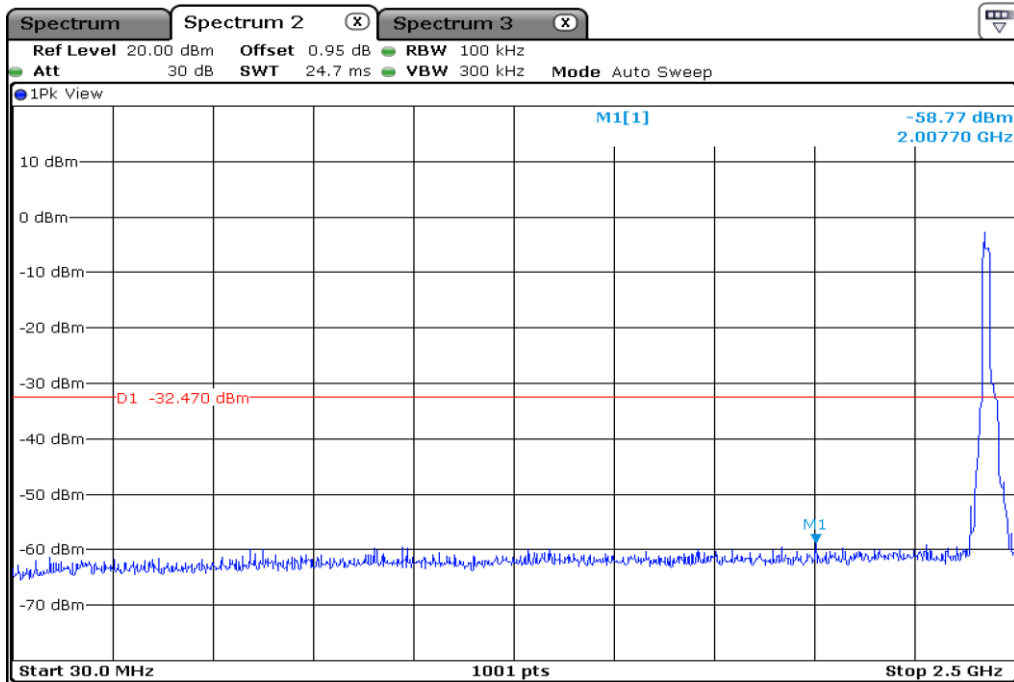

28 | 100 kHz Bandwidth

28.1 | 100 kHz Bandwidth

28.2 | 100 kHz Bandwidth

29 | 100 kHz Bandwidth

29.1 100 kHz Bandwidth

29.2 100 kHz Bandwidth

30	100 kHz Bandwidth
----	-------------------

30.1	100 kHz Bandwidth
------	-------------------