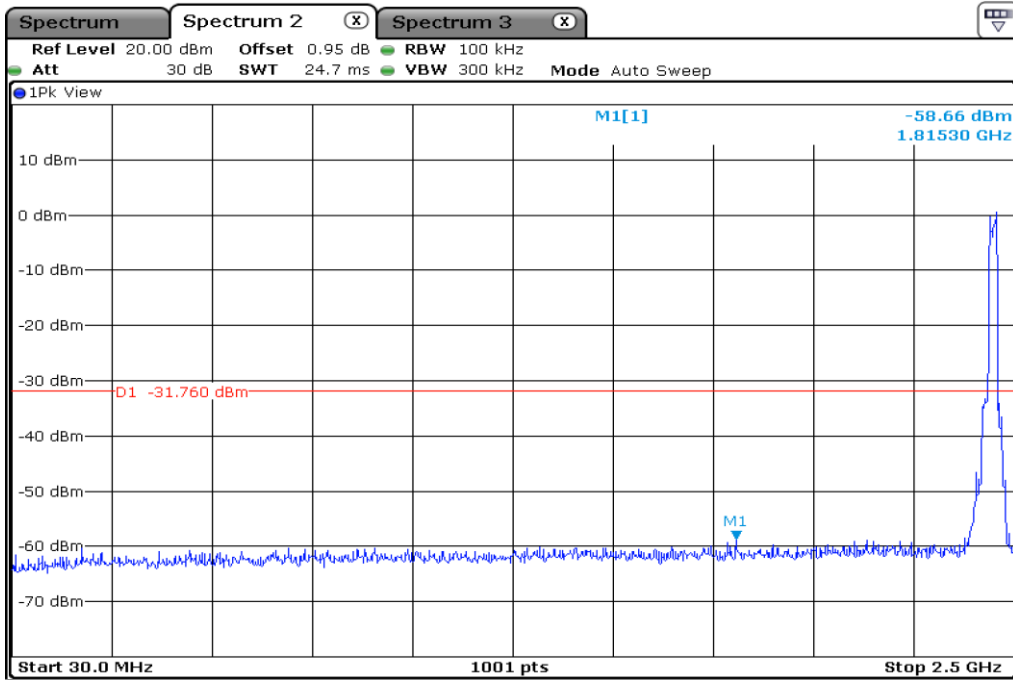

31 100 kHz Bandwidth

31.1 | **100 kHz Bandwidth**