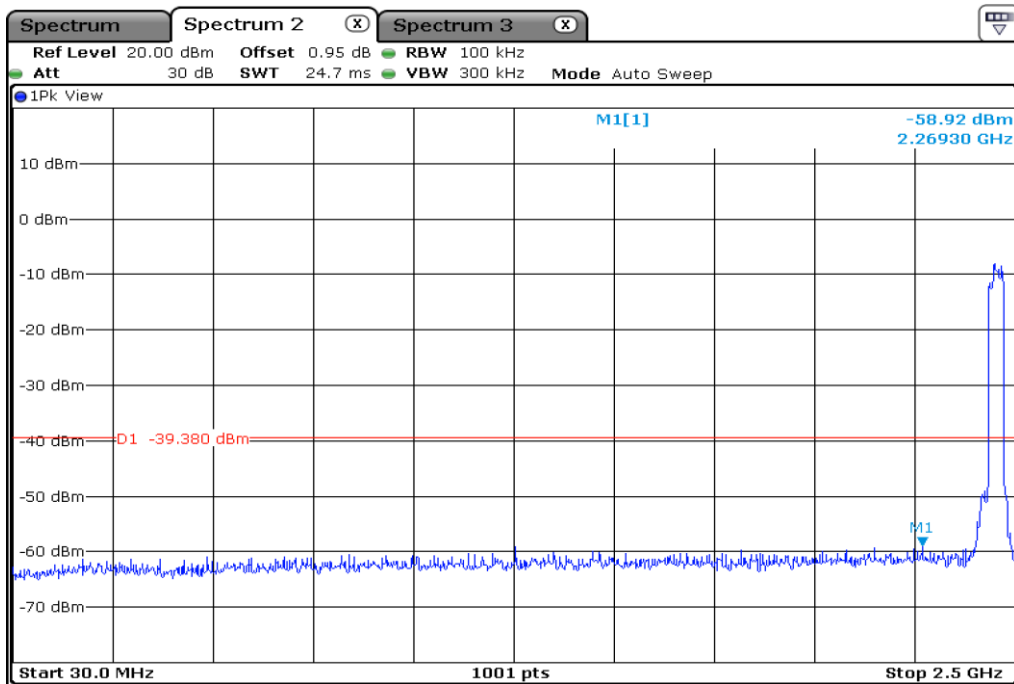

34 | 100 kHz Bandwidth

34.1 | 100 kHz Bandwidth

34.2 100 kHz Bandwidth

35 100 kHz Bandwidth

35.1 100 kHz Bandwidth

35.2 100 kHz Bandwidth

36 100 kHz Bandwidth

36.1 100 kHz Bandwidth