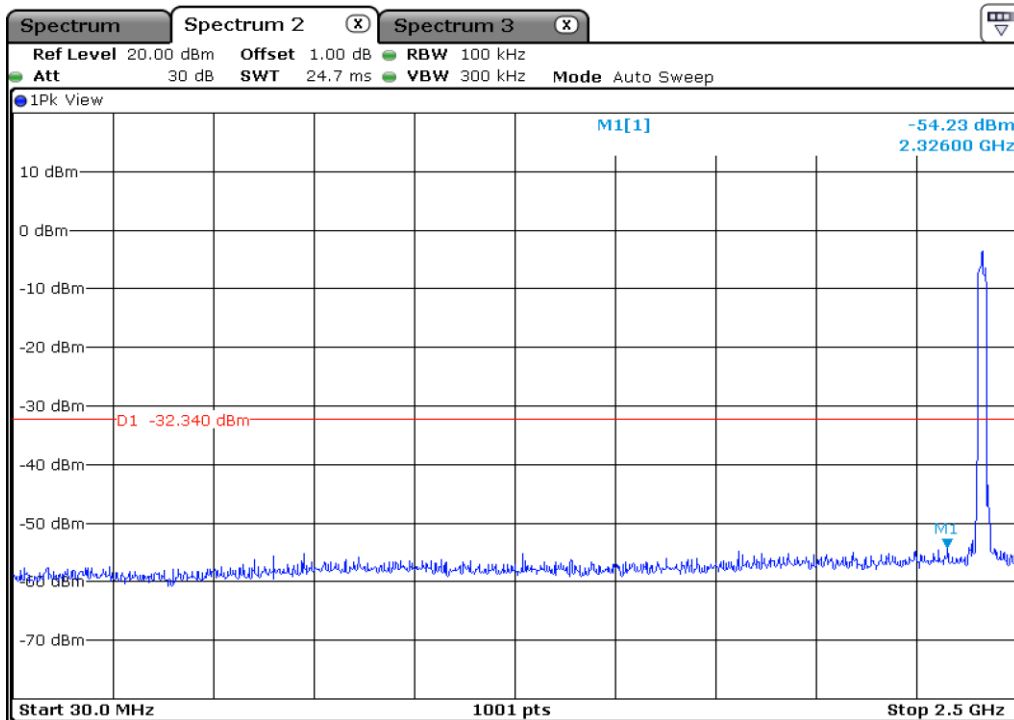

27.2	100 kHz Bandwidth
------	-------------------

28 100 kHz Bandwidth

28.1 100 kHz Bandwidth

28.2      100 kHz Bandwidth

29      100 kHz Bandwidth

30	100 kHz Bandwidth
----	-------------------

30.1	100 kHz Bandwidth
------	-------------------