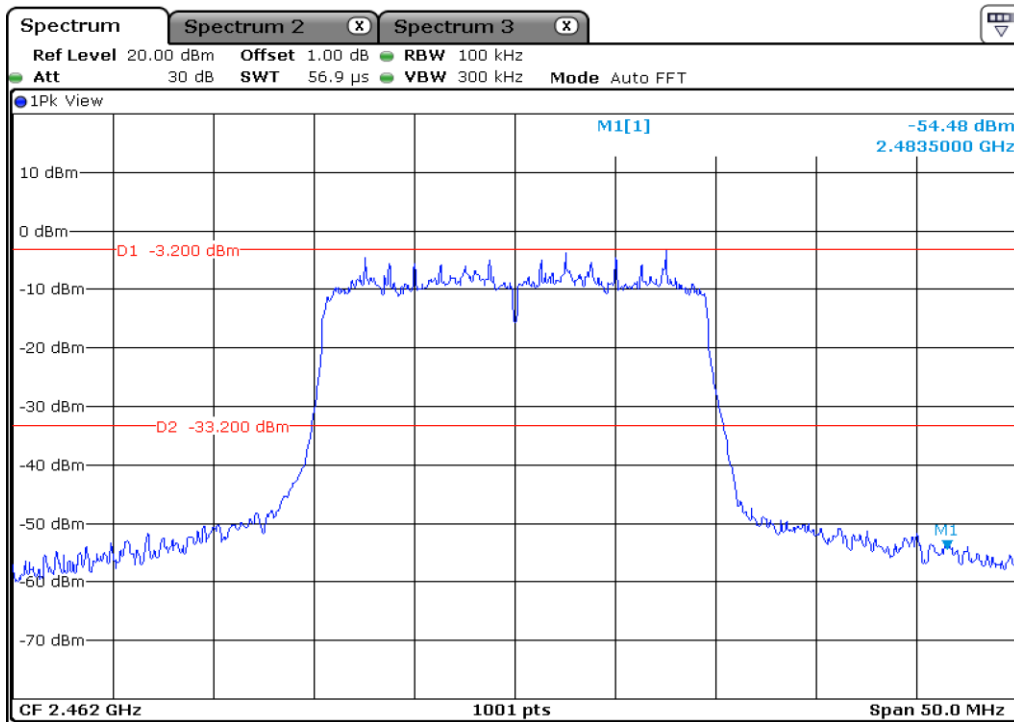

27.2	100 kHz Bandwidth
------	-------------------

28 100 kHz Bandwidth

28.1 100 kHz Bandwidth

28.2      100 kHz Bandwidth

29      100 kHz Bandwidth

30	100 kHz Bandwidth
----	-------------------

30.1	100 kHz Bandwidth
------	-------------------