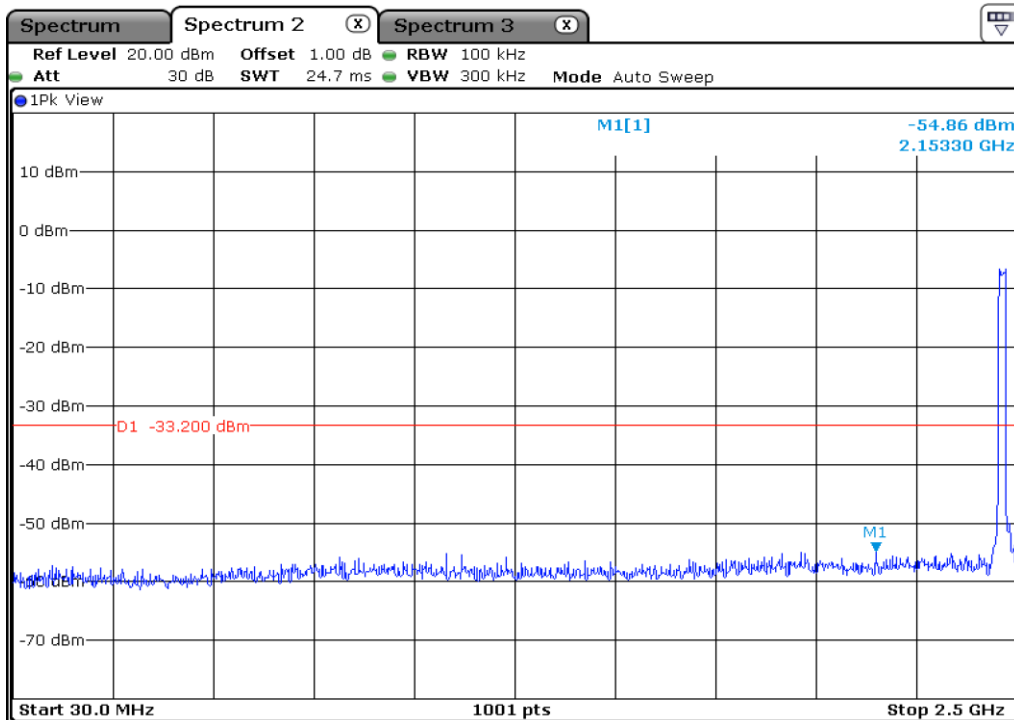

27.2	100 kHz Bandwidth
------	-------------------

28 100 kHz Bandwidth

28.1 100 kHz Bandwidth

28.2      100 kHz Bandwidth

29      100 kHz Bandwidth

30	100 kHz Bandwidth
----	-------------------

30.1	100 kHz Bandwidth
------	-------------------