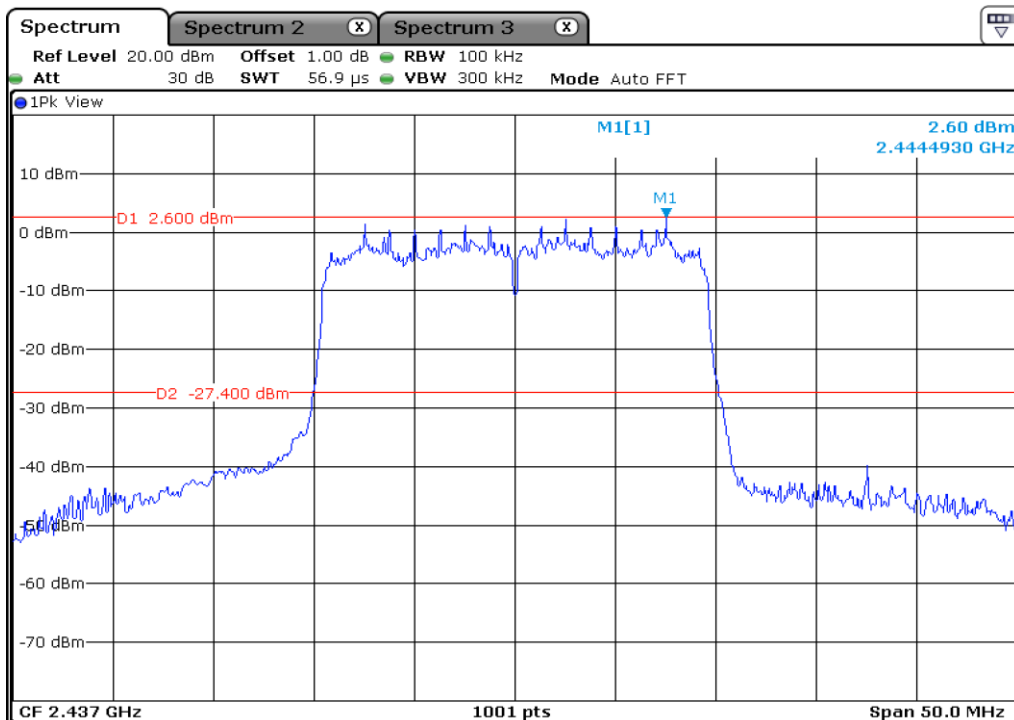

27.2	100 kHz Bandwidth
------	-------------------

28 100 kHz Bandwidth

28.1 100 kHz Bandwidth

28.2      100 kHz Bandwidth

29      100 kHz Bandwidth

30	100 kHz Bandwidth
----	-------------------

30.1	100 kHz Bandwidth
------	-------------------