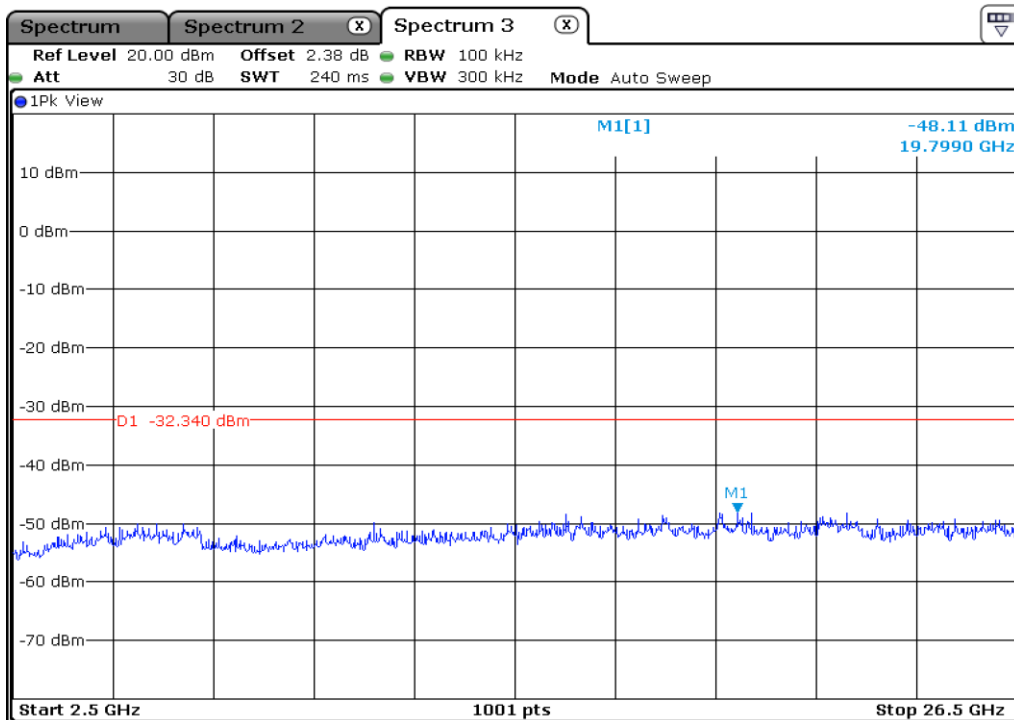

27.2	100 kHz Bandwidth
------	-------------------

28 100 kHz Bandwidth

28.1 100 kHz Bandwidth

28.2      100 kHz Bandwidth

29      100 kHz Bandwidth

30	100 kHz Bandwidth
----	-------------------

30.1	100 kHz Bandwidth
------	-------------------