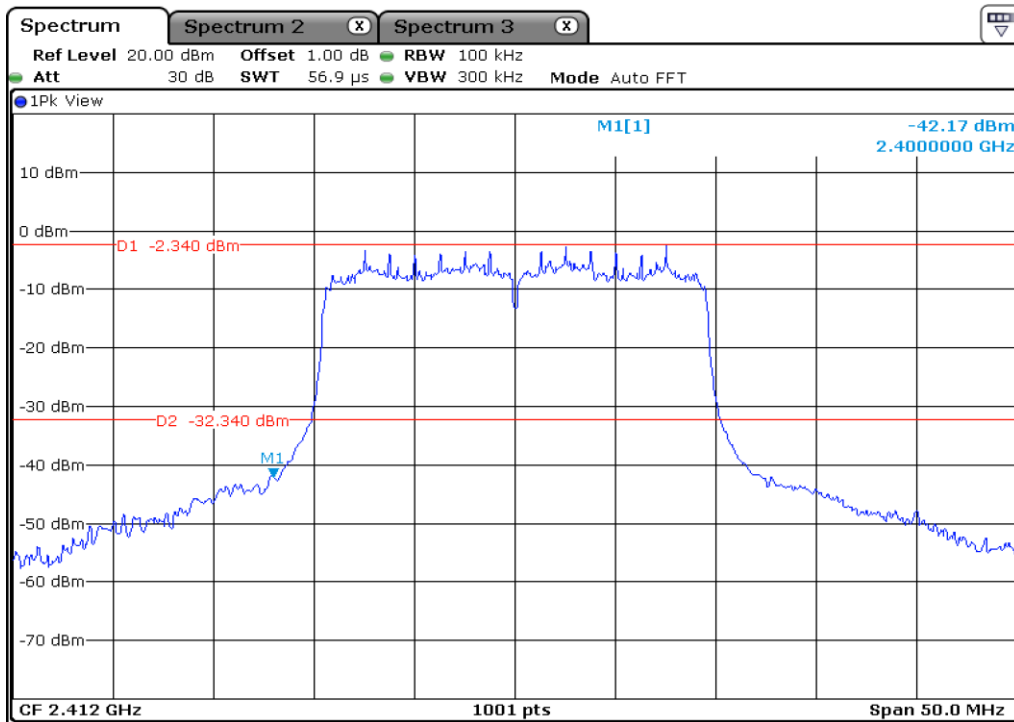

27.2	100 kHz Bandwidth
------	-------------------

28 100 kHz Bandwidth

28.1 100 kHz Bandwidth

28.2      100 kHz Bandwidth

29      100 kHz Bandwidth

30	100 kHz Bandwidth
----	-------------------

30.1	100 kHz Bandwidth
------	-------------------