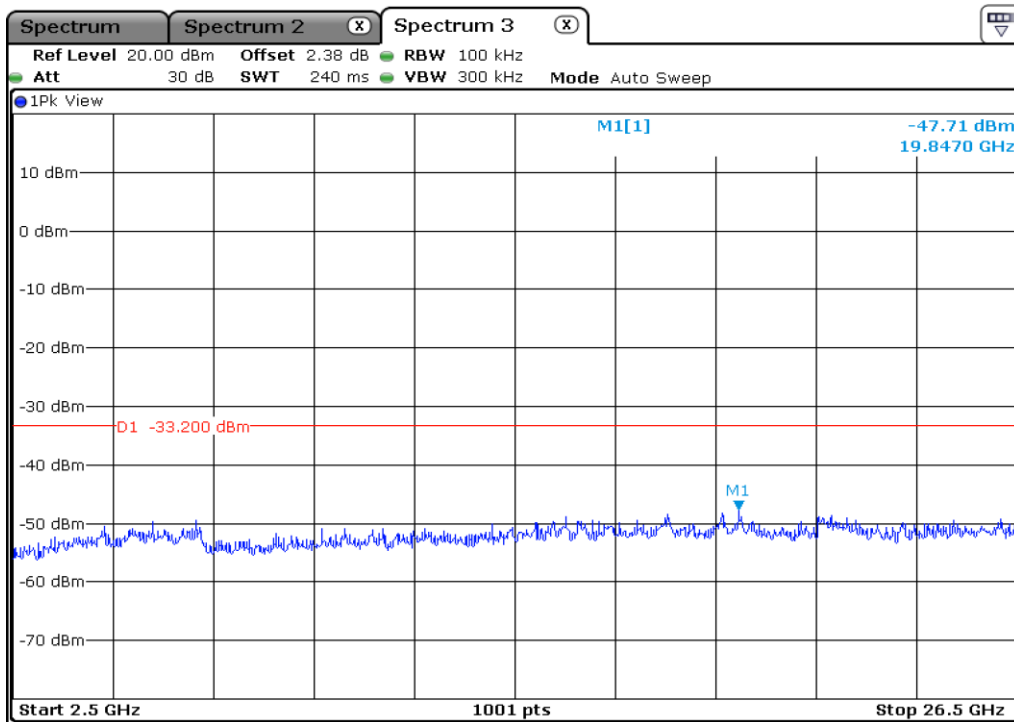

27.2	100 kHz Bandwidth
------	-------------------

28 100 kHz Bandwidth

28.1 100 kHz Bandwidth

28.2      100 kHz Bandwidth

29      100 kHz Bandwidth

30	100 kHz Bandwidth
----	-------------------

30.1	100 kHz Bandwidth
------	-------------------