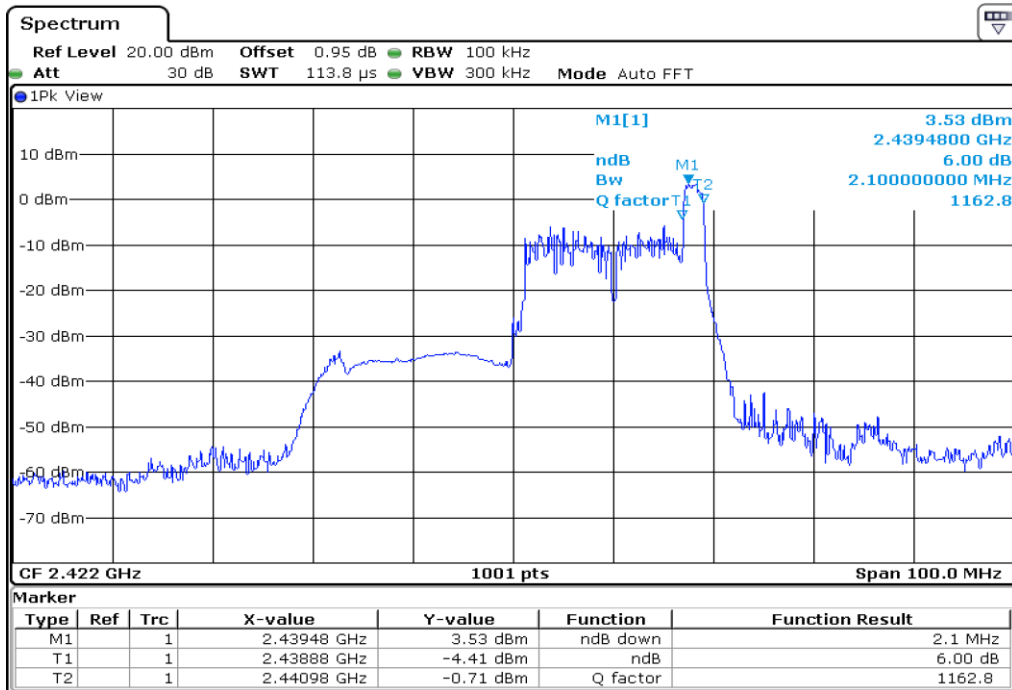

2 6 dB Bandwidth

3 **6 dB Bandwidth**