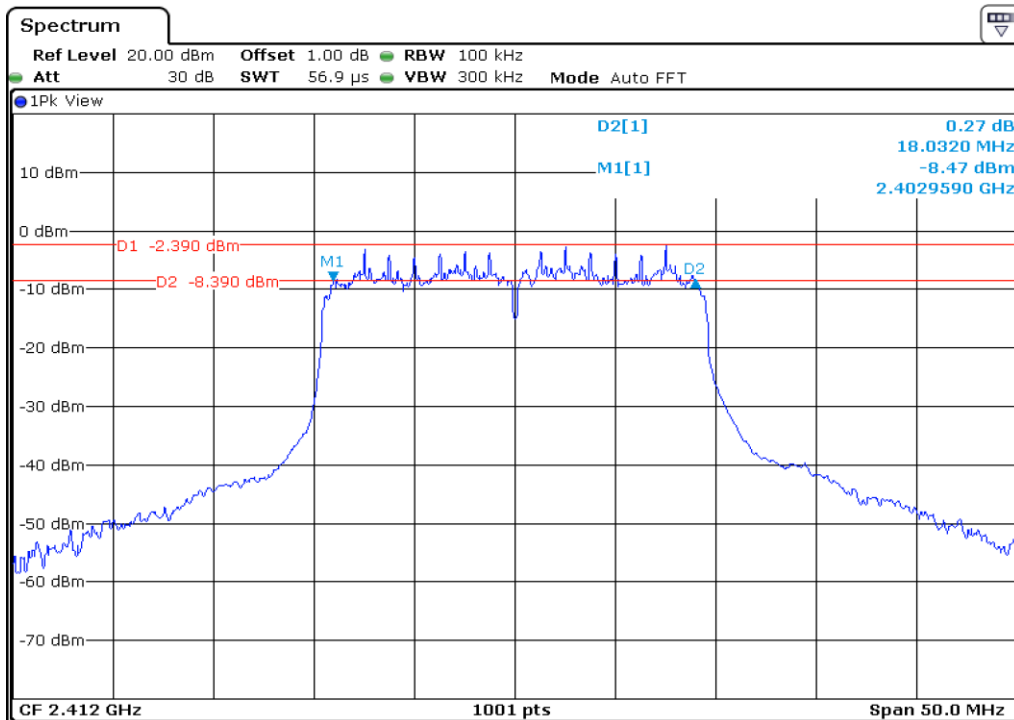

25 6 dB Bandwidth

26 6 dB Bandwidth

27	6 dB Bandwidth
----	----------------

28 6 dB Bandwidth

29 6 dB Bandwidth

30	6 dB Bandwidth
----	----------------

Test Band				WLAN_2.4GHz_AX			
Antenna				Ant 0			
Test Parameters for Channel Bandwidths							
Test Item	No.	Mode	Channel	Bandwidth	RU Tone	RB index	Verdict
6 dB Bandwidth	1	802.11ax HE40	3	40 MHz	26	Low	Pass
	2	802.11ax HE40	3	40 MHz	26	Middle	Pass
	3	802.11ax HE40	3	40 MHz	26	High	Pass
	4	802.11ax HE40	6	40 MHz	26	Low	Pass
	5	802.11ax HE40	6	40 MHz	26	Middle	Pass
	6	802.11ax HE40	6	40 MHz	26	High	Pass
	7	802.11ax HE40	9	40 MHz	26	Low	Pass
	8	802.11ax HE40	9	40 MHz	26	Middle	Pass
	9	802.11ax HE40	9	40 MHz	26	High	Pass
	10	802.11ax HE40	3	40 MHz	52	Low	Pass
	11	802.11ax HE40	3	40 MHz	52	Middle	Pass
	12	802.11ax HE40	3	40 MHz	52	High	Pass
	13	802.11ax HE40	6	40 MHz	52	Low	Pass
	14	802.11ax HE40	6	40 MHz	52	Middle	Pass
	15	802.11ax HE40	6	40 MHz	52	High	Pass
	16	802.11ax HE40	9	40 MHz	52	Low	Pass
	17	802.11ax HE40	9	40 MHz	52	Middle	Pass
	18	802.11ax HE40	9	40 MHz	52	High	Pass
	19	802.11ax HE40	3	40 MHz	106	Low	Pass
	20	802.11ax HE40	3	40 MHz	106	Middle	Pass
	21	802.11ax HE40	3	40 MHz	106	High	Pass
	22	802.11ax HE40	6	40 MHz	106	Low	Pass
	23	802.11ax HE40	6	40 MHz	106	Middle	Pass
	24	802.11ax HE40	6	40 MHz	106	High	Pass
	25	802.11ax HE40	9	40 MHz	106	Low	Pass
	26	802.11ax HE40	9	40 MHz	106	Middle	Pass
	27	802.11ax HE40	9	40 MHz	106	High	Pass
	28	802.11ax HE40	3	40 MHz	242	Low	Pass
	29	802.11ax HE40	3	40 MHz	242	High	Pass
	30	802.11ax HE40	6	40 MHz	242	Low	Pass
	31	802.11ax HE40	6	40 MHz	242	High	Pass
	32	802.11ax HE40	9	40 MHz	242	Low	Pass
	33	802.11ax HE40	9	40 MHz	242	High	Pass
	34	802.11ax HE40	3	40 MHz	484	-	Pass
	35	802.11ax HE40	6	40 MHz	484	-	Pass
	36	802.11ax HE40	9	40 MHz	484	-	Pass
	37	802.11ax HE40	3	40 MHz	SU	-	Pass
	38	802.11ax HE40	6	40 MHz	SU	-	Pass
	39	802.11ax HE40	9	40 MHz	SU	-	Pass