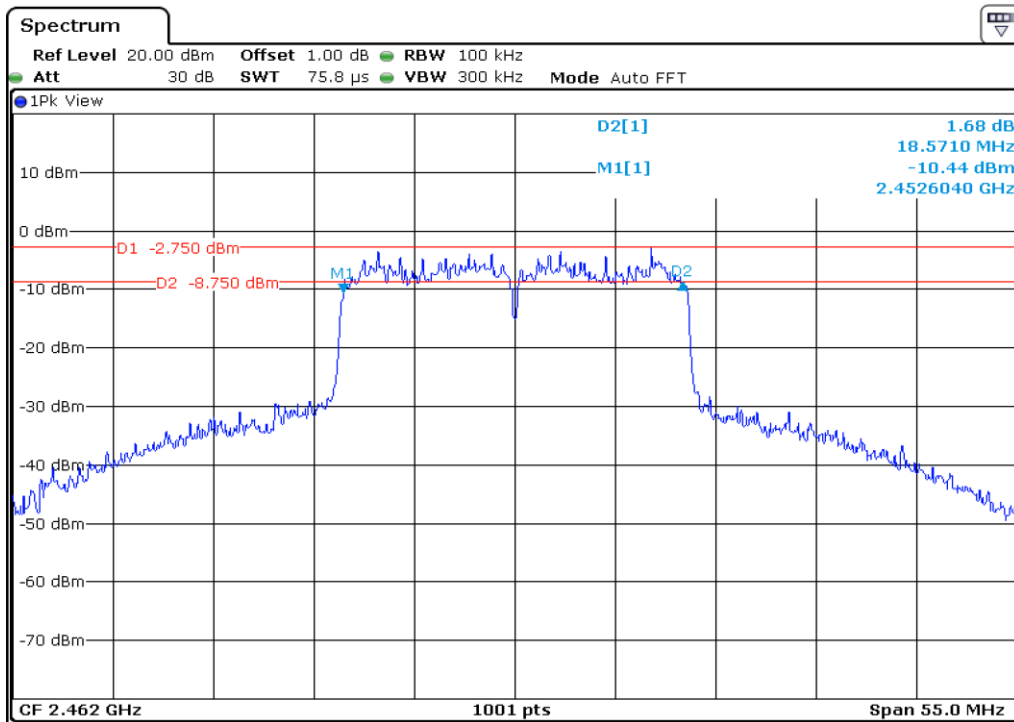

25 6 dB Bandwidth

26 6 dB Bandwidth

27	6 dB Bandwidth
----	----------------

28 6 dB Bandwidth

29 6 dB Bandwidth

30	6 dB Bandwidth
----	----------------

Test Band				WLAN_2.4GHz_AX			
Antenna				Ant 0			
Test Parameters for Channel Bandwidths							
Test Item	No.	Mode	Channel	Bandwidth	RU Tone	RB index	Verdict
6 dB Bandwidth	1	802.11ax HE40	3	40 MHz	26	Low	Pass
	2	802.11ax HE40	3	40 MHz	26	Middle	Pass
	3	802.11ax HE40	3	40 MHz	26	High	Pass
	4	802.11ax HE40	6	40 MHz	26	Low	Pass
	5	802.11ax HE40	6	40 MHz	26	Middle	Pass
	6	802.11ax HE40	6	40 MHz	26	High	Pass
	7	802.11ax HE40	9	40 MHz	26	Low	Pass
	8	802.11ax HE40	9	40 MHz	26	Middle	Pass
	9	802.11ax HE40	9	40 MHz	26	High	Pass
	10	802.11ax HE40	3	40 MHz	52	Low	Pass
	11	802.11ax HE40	3	40 MHz	52	Middle	Pass
	12	802.11ax HE40	3	40 MHz	52	High	Pass
	13	802.11ax HE40	6	40 MHz	52	Low	Pass
	14	802.11ax HE40	6	40 MHz	52	Middle	Pass
	15	802.11ax HE40	6	40 MHz	52	High	Pass
	16	802.11ax HE40	9	40 MHz	52	Low	Pass
	17	802.11ax HE40	9	40 MHz	52	Middle	Pass
	18	802.11ax HE40	9	40 MHz	52	High	Pass
	19	802.11ax HE40	3	40 MHz	106	Low	Pass
	20	802.11ax HE40	3	40 MHz	106	Middle	Pass
	21	802.11ax HE40	3	40 MHz	106	High	Pass
	22	802.11ax HE40	6	40 MHz	106	Low	Pass
	23	802.11ax HE40	6	40 MHz	106	Middle	Pass
	24	802.11ax HE40	6	40 MHz	106	High	Pass
	25	802.11ax HE40	9	40 MHz	106	Low	Pass
	26	802.11ax HE40	9	40 MHz	106	Middle	Pass
	27	802.11ax HE40	9	40 MHz	106	High	Pass
	28	802.11ax HE40	3	40 MHz	242	Low	Pass
	29	802.11ax HE40	3	40 MHz	242	High	Pass
	30	802.11ax HE40	6	40 MHz	242	Low	Pass
	31	802.11ax HE40	6	40 MHz	242	High	Pass
	32	802.11ax HE40	9	40 MHz	242	Low	Pass
	33	802.11ax HE40	9	40 MHz	242	High	Pass
	34	802.11ax HE40	3	40 MHz	484	-	Pass
	35	802.11ax HE40	6	40 MHz	484	-	Pass
	36	802.11ax HE40	9	40 MHz	484	-	Pass
	37	802.11ax HE40	3	40 MHz	SU	-	Pass
	38	802.11ax HE40	6	40 MHz	SU	-	Pass
	39	802.11ax HE40	9	40 MHz	SU	-	Pass