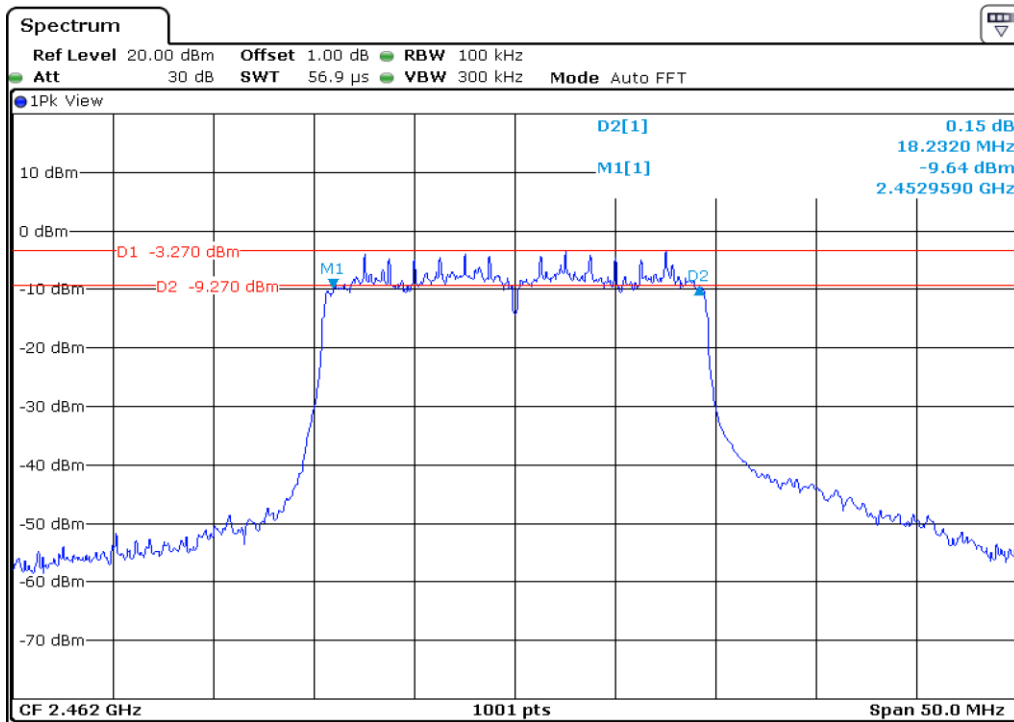

25 6 dB Bandwidth

26 6 dB Bandwidth

27	6 dB Bandwidth
----	----------------

28 6 dB Bandwidth

29 6 dB Bandwidth

30	6 dB Bandwidth
----	----------------

Test Band				WLAN_2.4GHz_AX			
Antenna				Ant 0			
Test Parameters for Channel Bandwidths							
Test Item	No.	Mode	Channel	Bandwidth	RU Tone	RB index	Verdict
6 dB Bandwidth	1	802.11ax HE40	3	40 MHz	26	Low	Pass
	2	802.11ax HE40	3	40 MHz	26	Middle	Pass
	3	802.11ax HE40	3	40 MHz	26	High	Pass
	4	802.11ax HE40	6	40 MHz	26	Low	Pass
	5	802.11ax HE40	6	40 MHz	26	Middle	Pass
	6	802.11ax HE40	6	40 MHz	26	High	Pass
	7	802.11ax HE40	9	40 MHz	26	Low	Pass
	8	802.11ax HE40	9	40 MHz	26	Middle	Pass
	9	802.11ax HE40	9	40 MHz	26	High	Pass
	10	802.11ax HE40	3	40 MHz	52	Low	Pass
	11	802.11ax HE40	3	40 MHz	52	Middle	Pass
	12	802.11ax HE40	3	40 MHz	52	High	Pass
	13	802.11ax HE40	6	40 MHz	52	Low	Pass
	14	802.11ax HE40	6	40 MHz	52	Middle	Pass
	15	802.11ax HE40	6	40 MHz	52	High	Pass
	16	802.11ax HE40	9	40 MHz	52	Low	Pass
	17	802.11ax HE40	9	40 MHz	52	Middle	Pass
	18	802.11ax HE40	9	40 MHz	52	High	Pass
	19	802.11ax HE40	3	40 MHz	106	Low	Pass
	20	802.11ax HE40	3	40 MHz	106	Middle	Pass
	21	802.11ax HE40	3	40 MHz	106	High	Pass
	22	802.11ax HE40	6	40 MHz	106	Low	Pass
	23	802.11ax HE40	6	40 MHz	106	Middle	Pass
	24	802.11ax HE40	6	40 MHz	106	High	Pass
	25	802.11ax HE40	9	40 MHz	106	Low	Pass
	26	802.11ax HE40	9	40 MHz	106	Middle	Pass
	27	802.11ax HE40	9	40 MHz	106	High	Pass
	28	802.11ax HE40	3	40 MHz	242	Low	Pass
	29	802.11ax HE40	3	40 MHz	242	High	Pass
	30	802.11ax HE40	6	40 MHz	242	Low	Pass
	31	802.11ax HE40	6	40 MHz	242	High	Pass
	32	802.11ax HE40	9	40 MHz	242	Low	Pass
	33	802.11ax HE40	9	40 MHz	242	High	Pass
	34	802.11ax HE40	3	40 MHz	484	-	Pass
	35	802.11ax HE40	6	40 MHz	484	-	Pass
	36	802.11ax HE40	9	40 MHz	484	-	Pass
	37	802.11ax HE40	3	40 MHz	SU	-	Pass
	38	802.11ax HE40	6	40 MHz	SU	-	Pass
	39	802.11ax HE40	9	40 MHz	SU	-	Pass