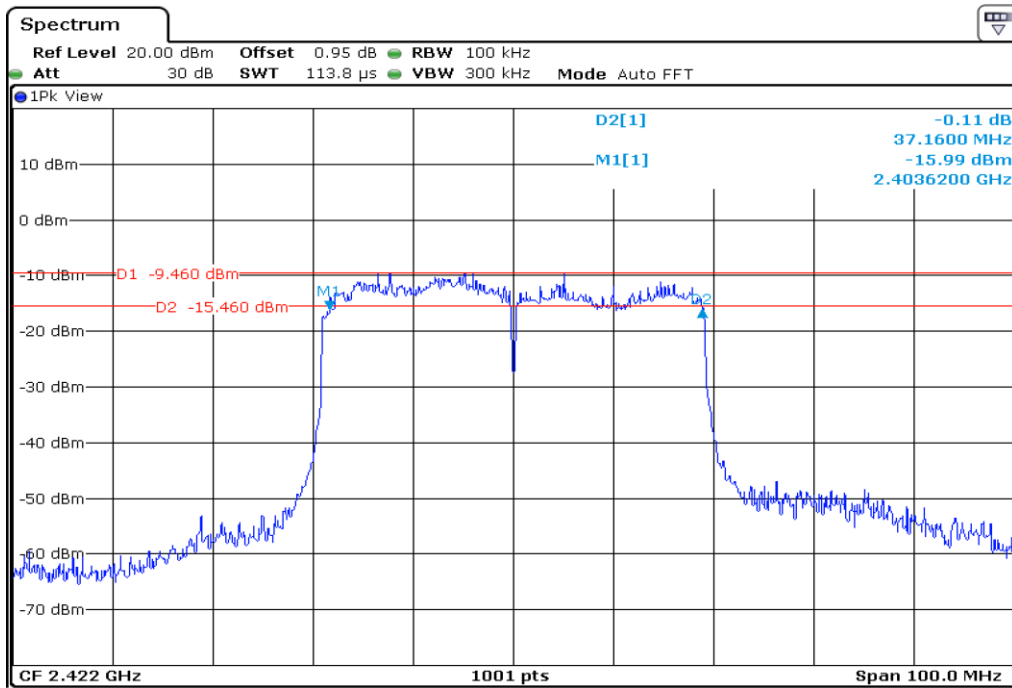

32 6 dB Bandwidth

33 6 dB Bandwidth

34 6 dB Bandwidth

35 6 dB Bandwidth

36	6 dB Bandwidth
----	----------------

**37** **6 dB Bandwidth**

**38** **6 dB Bandwidth**

39	6 dB Bandwidth
----	----------------

Test Band				WLAN_2.4GHz_AX			
Antenna				Ant 1			
Test Parameters for Channel Bandwidths							
Test Item	No.	Mode	Channel	Bandwidth	RU Tone	RB index	Verdict
6 dB Bandwidth	1	802.11ax HE40	3	40 MHz	26	Low	Pass
	2	802.11ax HE40	3	40 MHz	26	Middle	Pass
	3	802.11ax HE40	3	40 MHz	26	High	Pass
	4	802.11ax HE40	6	40 MHz	26	Low	Pass
	5	802.11ax HE40	6	40 MHz	26	Middle	Pass
	6	802.11ax HE40	6	40 MHz	26	High	Pass
	7	802.11ax HE40	9	40 MHz	26	Low	Pass
	8	802.11ax HE40	9	40 MHz	26	Middle	Pass
	9	802.11ax HE40	9	40 MHz	26	High	Pass
	10	802.11ax HE40	3	40 MHz	52	Low	Pass
	11	802.11ax HE40	3	40 MHz	52	Middle	Pass
	12	802.11ax HE40	3	40 MHz	52	High	Pass
	13	802.11ax HE40	6	40 MHz	52	Low	Pass
	14	802.11ax HE40	6	40 MHz	52	Middle	Pass
	15	802.11ax HE40	6	40 MHz	52	High	Pass
	16	802.11ax HE40	9	40 MHz	52	Low	Pass
	17	802.11ax HE40	9	40 MHz	52	Middle	Pass
	18	802.11ax HE40	9	40 MHz	52	High	Pass
	19	802.11ax HE40	3	40 MHz	106	Low	Pass
	20	802.11ax HE40	3	40 MHz	106	Middle	Pass
	21	802.11ax HE40	3	40 MHz	106	High	Pass
	22	802.11ax HE40	6	40 MHz	106	Low	Pass
	23	802.11ax HE40	6	40 MHz	106	Middle	Pass
	24	802.11ax HE40	6	40 MHz	106	High	Pass
	25	802.11ax HE40	9	40 MHz	106	Low	Pass
	26	802.11ax HE40	9	40 MHz	106	Middle	Pass
	27	802.11ax HE40	9	40 MHz	106	High	Pass
	28	802.11ax HE40	3	40 MHz	242	Low	Pass
	29	802.11ax HE40	3	40 MHz	242	High	Pass
	30	802.11ax HE40	6	40 MHz	242	Low	Pass
	31	802.11ax HE40	6	40 MHz	242	High	Pass
	32	802.11ax HE40	9	40 MHz	242	Low	Pass
	33	802.11ax HE40	9	40 MHz	242	High	Pass
	34	802.11ax HE40	3	40 MHz	484	-	Pass
	35	802.11ax HE40	6	40 MHz	484	-	Pass
	36	802.11ax HE40	9	40 MHz	484	-	Pass
	37	802.11ax HE40	3	40 MHz	SU	-	Pass
	38	802.11ax HE40	6	40 MHz	SU	-	Pass
	39	802.11ax HE40	9	40 MHz	SU	-	Pass