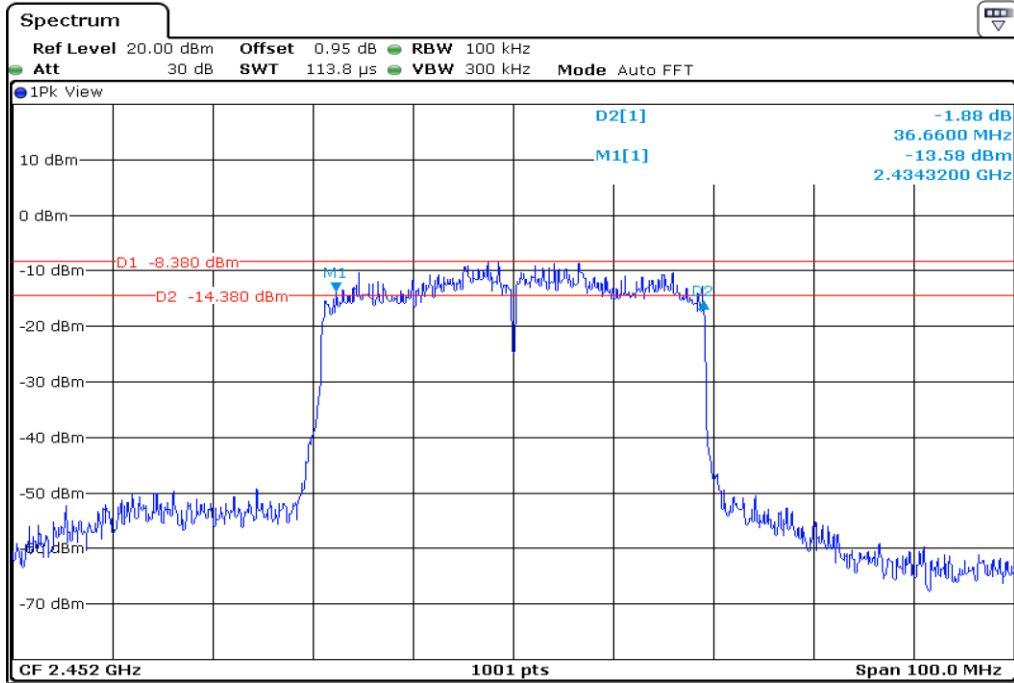

32 6 dB Bandwidth

33 6 dB Bandwidth

34 6 dB Bandwidth

35 6 dB Bandwidth

36	6 dB Bandwidth
----	----------------

**37** **6 dB Bandwidth**

**38** **6 dB Bandwidth**

39	6 dB Bandwidth
----	----------------

Test Band				WLAN_2.4GHz_AX			
Antenna				Ant 1			
Test Parameters for Channel Bandwidths							
Test Item	No.	Mode	Channel	Bandwidth	RU Tone	RB index	Verdict
6 dB Bandwidth	1	802.11ax HE40	3	40 MHz	26	Low	Pass
	2	802.11ax HE40	3	40 MHz	26	Middle	Pass
	3	802.11ax HE40	3	40 MHz	26	High	Pass
	4	802.11ax HE40	6	40 MHz	26	Low	Pass
	5	802.11ax HE40	6	40 MHz	26	Middle	Pass
	6	802.11ax HE40	6	40 MHz	26	High	Pass
	7	802.11ax HE40	9	40 MHz	26	Low	Pass
	8	802.11ax HE40	9	40 MHz	26	Middle	Pass
	9	802.11ax HE40	9	40 MHz	26	High	Pass
	10	802.11ax HE40	3	40 MHz	52	Low	Pass
	11	802.11ax HE40	3	40 MHz	52	Middle	Pass
	12	802.11ax HE40	3	40 MHz	52	High	Pass
	13	802.11ax HE40	6	40 MHz	52	Low	Pass
	14	802.11ax HE40	6	40 MHz	52	Middle	Pass
	15	802.11ax HE40	6	40 MHz	52	High	Pass
	16	802.11ax HE40	9	40 MHz	52	Low	Pass
	17	802.11ax HE40	9	40 MHz	52	Middle	Pass
	18	802.11ax HE40	9	40 MHz	52	High	Pass
	19	802.11ax HE40	3	40 MHz	106	Low	Pass
	20	802.11ax HE40	3	40 MHz	106	Middle	Pass
	21	802.11ax HE40	3	40 MHz	106	High	Pass
	22	802.11ax HE40	6	40 MHz	106	Low	Pass
	23	802.11ax HE40	6	40 MHz	106	Middle	Pass
	24	802.11ax HE40	6	40 MHz	106	High	Pass
	25	802.11ax HE40	9	40 MHz	106	Low	Pass
	26	802.11ax HE40	9	40 MHz	106	Middle	Pass
	27	802.11ax HE40	9	40 MHz	106	High	Pass
	28	802.11ax HE40	3	40 MHz	242	Low	Pass
	29	802.11ax HE40	3	40 MHz	242	High	Pass
	30	802.11ax HE40	6	40 MHz	242	Low	Pass
	31	802.11ax HE40	6	40 MHz	242	High	Pass
	32	802.11ax HE40	9	40 MHz	242	Low	Pass
	33	802.11ax HE40	9	40 MHz	242	High	Pass
	34	802.11ax HE40	3	40 MHz	484	-	Pass
	35	802.11ax HE40	6	40 MHz	484	-	Pass
	36	802.11ax HE40	9	40 MHz	484	-	Pass
	37	802.11ax HE40	3	40 MHz	SU	-	Pass
	38	802.11ax HE40	6	40 MHz	SU	-	Pass
	39	802.11ax HE40	9	40 MHz	SU	-	Pass