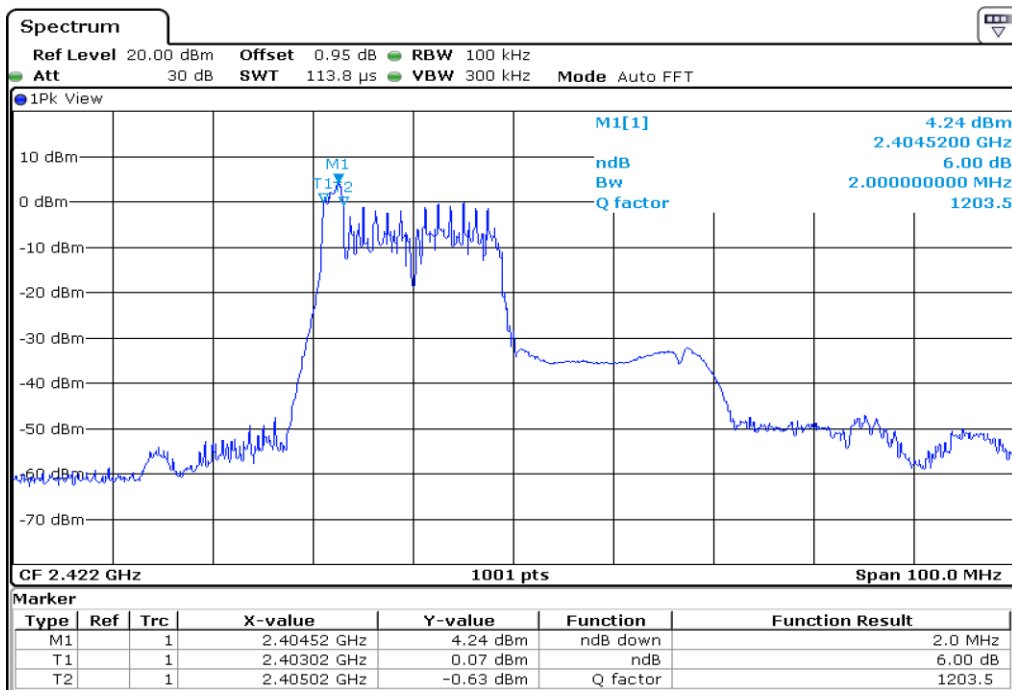

25 6 dB Bandwidth

26 6 dB Bandwidth

27	6 dB Bandwidth
----	----------------

28 6 dB Bandwidth

29 6 dB Bandwidth

30	6 dB Bandwidth
----	----------------

Test Band				WLAN_2.4GHz_AX			
Antenna				Ant 0			
Test Parameters for Channel Bandwidths							
Test Item	No.	Mode	Channel	Bandwidth	RU Tone	RB index	Verdict
6 dB Bandwidth	1	802.11ax HE40	3	40 MHz	26	Low	Pass
	2	802.11ax HE40	3	40 MHz	26	Middle	Pass
	3	802.11ax HE40	3	40 MHz	26	High	Pass
	4	802.11ax HE40	6	40 MHz	26	Low	Pass
	5	802.11ax HE40	6	40 MHz	26	Middle	Pass
	6	802.11ax HE40	6	40 MHz	26	High	Pass
	7	802.11ax HE40	9	40 MHz	26	Low	Pass
	8	802.11ax HE40	9	40 MHz	26	Middle	Pass
	9	802.11ax HE40	9	40 MHz	26	High	Pass
	10	802.11ax HE40	3	40 MHz	52	Low	Pass
	11	802.11ax HE40	3	40 MHz	52	Middle	Pass
	12	802.11ax HE40	3	40 MHz	52	High	Pass
	13	802.11ax HE40	6	40 MHz	52	Low	Pass
	14	802.11ax HE40	6	40 MHz	52	Middle	Pass
	15	802.11ax HE40	6	40 MHz	52	High	Pass
	16	802.11ax HE40	9	40 MHz	52	Low	Pass
	17	802.11ax HE40	9	40 MHz	52	Middle	Pass
	18	802.11ax HE40	9	40 MHz	52	High	Pass
	19	802.11ax HE40	3	40 MHz	106	Low	Pass
	20	802.11ax HE40	3	40 MHz	106	Middle	Pass
	21	802.11ax HE40	3	40 MHz	106	High	Pass
	22	802.11ax HE40	6	40 MHz	106	Low	Pass
	23	802.11ax HE40	6	40 MHz	106	Middle	Pass
	24	802.11ax HE40	6	40 MHz	106	High	Pass
	25	802.11ax HE40	9	40 MHz	106	Low	Pass
	26	802.11ax HE40	9	40 MHz	106	Middle	Pass
	27	802.11ax HE40	9	40 MHz	106	High	Pass
	28	802.11ax HE40	3	40 MHz	242	Low	Pass
	29	802.11ax HE40	3	40 MHz	242	High	Pass
	30	802.11ax HE40	6	40 MHz	242	Low	Pass
	31	802.11ax HE40	6	40 MHz	242	High	Pass
	32	802.11ax HE40	9	40 MHz	242	Low	Pass
	33	802.11ax HE40	9	40 MHz	242	High	Pass
	34	802.11ax HE40	3	40 MHz	484	-	Pass
	35	802.11ax HE40	6	40 MHz	484	-	Pass
	36	802.11ax HE40	9	40 MHz	484	-	Pass
	37	802.11ax HE40	3	40 MHz	SU	-	Pass
	38	802.11ax HE40	6	40 MHz	SU	-	Pass
	39	802.11ax HE40	9	40 MHz	SU	-	Pass