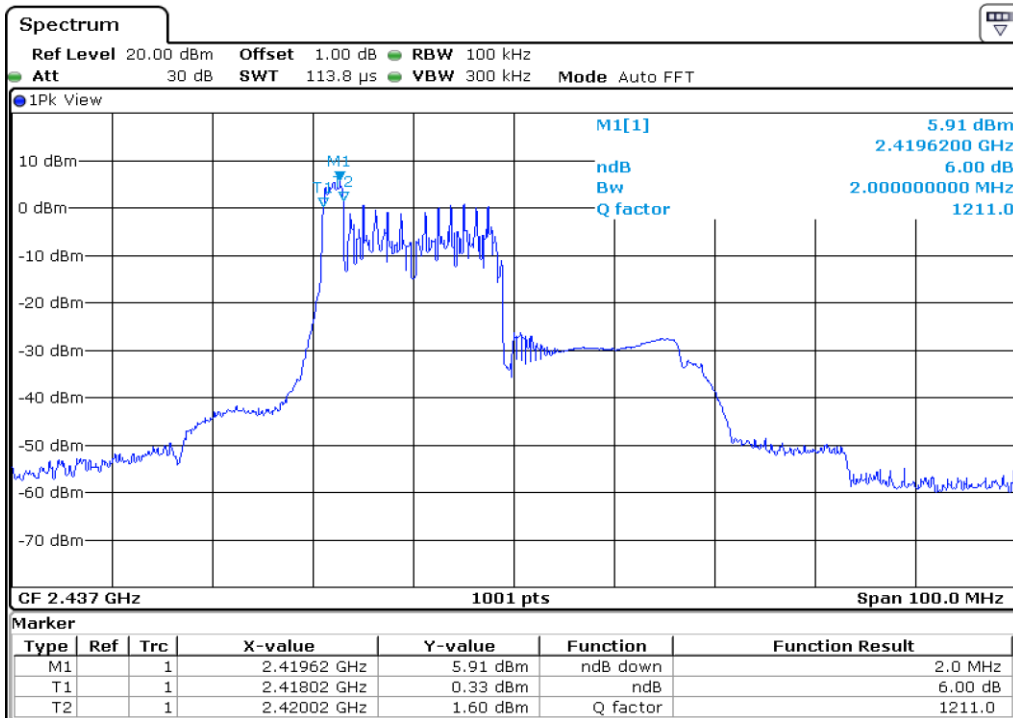

Test Band				WLAN_2.4GHz_AX			
Antenna				Ant 1			
Test Parameters for Channel Bandwidths							
Test Item	No.	Mode	Channel	Bandwidth	RU Tone	RB index	Verdict
6 dB Bandwidth	1	802.11ax HE40	3	40 MHz	26	Low	Pass
	2	802.11ax HE40	3	40 MHz	26	Middle	Pass
	3	802.11ax HE40	3	40 MHz	26	High	Pass
	4	802.11ax HE40	6	40 MHz	26	Low	Pass
	5	802.11ax HE40	6	40 MHz	26	Middle	Pass
	6	802.11ax HE40	6	40 MHz	26	High	Pass
	7	802.11ax HE40	9	40 MHz	26	Low	Pass
	8	802.11ax HE40	9	40 MHz	26	Middle	Pass
	9	802.11ax HE40	9	40 MHz	26	High	Pass
	10	802.11ax HE40	3	40 MHz	52	Low	Pass
	11	802.11ax HE40	3	40 MHz	52	Middle	Pass
	12	802.11ax HE40	3	40 MHz	52	High	Pass
	13	802.11ax HE40	6	40 MHz	52	Low	Pass
	14	802.11ax HE40	6	40 MHz	52	Middle	Pass
	15	802.11ax HE40	6	40 MHz	52	High	Pass
	16	802.11ax HE40	9	40 MHz	52	Low	Pass
	17	802.11ax HE40	9	40 MHz	52	Middle	Pass
	18	802.11ax HE40	9	40 MHz	52	High	Pass
	19	802.11ax HE40	3	40 MHz	106	Low	Pass
	20	802.11ax HE40	3	40 MHz	106	Middle	Pass
	21	802.11ax HE40	3	40 MHz	106	High	Pass
	22	802.11ax HE40	6	40 MHz	106	Low	Pass
	23	802.11ax HE40	6	40 MHz	106	Middle	Pass
	24	802.11ax HE40	6	40 MHz	106	High	Pass
	25	802.11ax HE40	9	40 MHz	106	Low	Pass
	26	802.11ax HE40	9	40 MHz	106	Middle	Pass
	27	802.11ax HE40	9	40 MHz	106	High	Pass
	28	802.11ax HE40	3	40 MHz	242	Low	Pass
	29	802.11ax HE40	3	40 MHz	242	High	Pass
	30	802.11ax HE40	6	40 MHz	242	Low	Pass
	31	802.11ax HE40	6	40 MHz	242	High	Pass
	32	802.11ax HE40	9	40 MHz	242	Low	Pass
	33	802.11ax HE40	9	40 MHz	242	High	Pass
	34	802.11ax HE40	3	40 MHz	484	-	Pass
	35	802.11ax HE40	6	40 MHz	484	-	Pass
	36	802.11ax HE40	9	40 MHz	484	-	Pass
	37	802.11ax HE40	3	40 MHz	SU	-	Pass
	38	802.11ax HE40	6	40 MHz	SU	-	Pass
	39	802.11ax HE40	9	40 MHz	SU	-	Pass

**1** 6 dB Bandwidth

**2** 6 dB Bandwidth

**3** 6 dB Bandwidth

**4** 6 dB Bandwidth

**5** **6 dB Bandwidth**

**6** **6 dB Bandwidth**

**7** 6 dB Bandwidth

**8** 6 dB Bandwidth