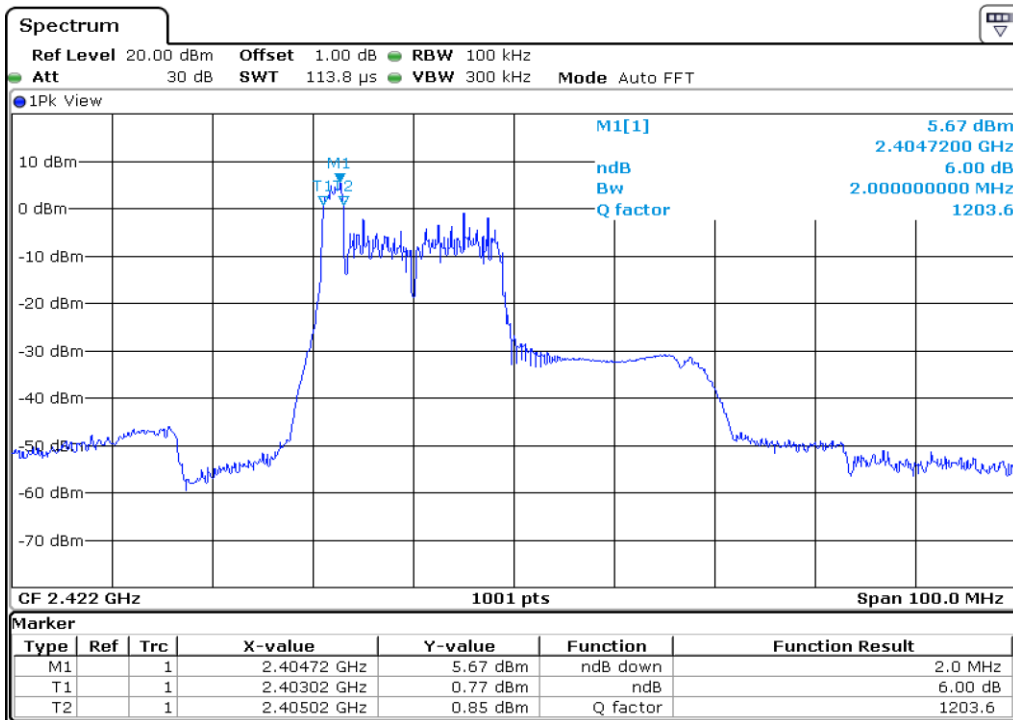

32 6 dB Bandwidth

33 6 dB Bandwidth

34 6 dB Bandwidth

35 6 dB Bandwidth

36	6 dB Bandwidth
----	----------------

**37** **6 dB Bandwidth**

**38** **6 dB Bandwidth**

39	6 dB Bandwidth
----	----------------

Test Band				WLAN_2.4GHz_AX			
Antenna				Ant 1			
Test Parameters for Channel Bandwidths							
Test Item	No.	Mode	Channel	Bandwidth	RU Tone	RB index	Verdict
6 dB Bandwidth	1	802.11ax HE40	3	40 MHz	26	Low	Pass
	2	802.11ax HE40	3	40 MHz	26	Middle	Pass
	3	802.11ax HE40	3	40 MHz	26	High	Pass
	4	802.11ax HE40	6	40 MHz	26	Low	Pass
	5	802.11ax HE40	6	40 MHz	26	Middle	Pass
	6	802.11ax HE40	6	40 MHz	26	High	Pass
	7	802.11ax HE40	9	40 MHz	26	Low	Pass
	8	802.11ax HE40	9	40 MHz	26	Middle	Pass
	9	802.11ax HE40	9	40 MHz	26	High	Pass
	10	802.11ax HE40	3	40 MHz	52	Low	Pass
	11	802.11ax HE40	3	40 MHz	52	Middle	Pass
	12	802.11ax HE40	3	40 MHz	52	High	Pass
	13	802.11ax HE40	6	40 MHz	52	Low	Pass
	14	802.11ax HE40	6	40 MHz	52	Middle	Pass
	15	802.11ax HE40	6	40 MHz	52	High	Pass
	16	802.11ax HE40	9	40 MHz	52	Low	Pass
	17	802.11ax HE40	9	40 MHz	52	Middle	Pass
	18	802.11ax HE40	9	40 MHz	52	High	Pass
	19	802.11ax HE40	3	40 MHz	106	Low	Pass
	20	802.11ax HE40	3	40 MHz	106	Middle	Pass
	21	802.11ax HE40	3	40 MHz	106	High	Pass
	22	802.11ax HE40	6	40 MHz	106	Low	Pass
	23	802.11ax HE40	6	40 MHz	106	Middle	Pass
	24	802.11ax HE40	6	40 MHz	106	High	Pass
	25	802.11ax HE40	9	40 MHz	106	Low	Pass
	26	802.11ax HE40	9	40 MHz	106	Middle	Pass
	27	802.11ax HE40	9	40 MHz	106	High	Pass
	28	802.11ax HE40	3	40 MHz	242	Low	Pass
	29	802.11ax HE40	3	40 MHz	242	High	Pass
	30	802.11ax HE40	6	40 MHz	242	Low	Pass
	31	802.11ax HE40	6	40 MHz	242	High	Pass
	32	802.11ax HE40	9	40 MHz	242	Low	Pass
	33	802.11ax HE40	9	40 MHz	242	High	Pass
	34	802.11ax HE40	3	40 MHz	484	-	Pass
	35	802.11ax HE40	6	40 MHz	484	-	Pass
	36	802.11ax HE40	9	40 MHz	484	-	Pass
	37	802.11ax HE40	3	40 MHz	SU	-	Pass
	38	802.11ax HE40	6	40 MHz	SU	-	Pass
	39	802.11ax HE40	9	40 MHz	SU	-	Pass