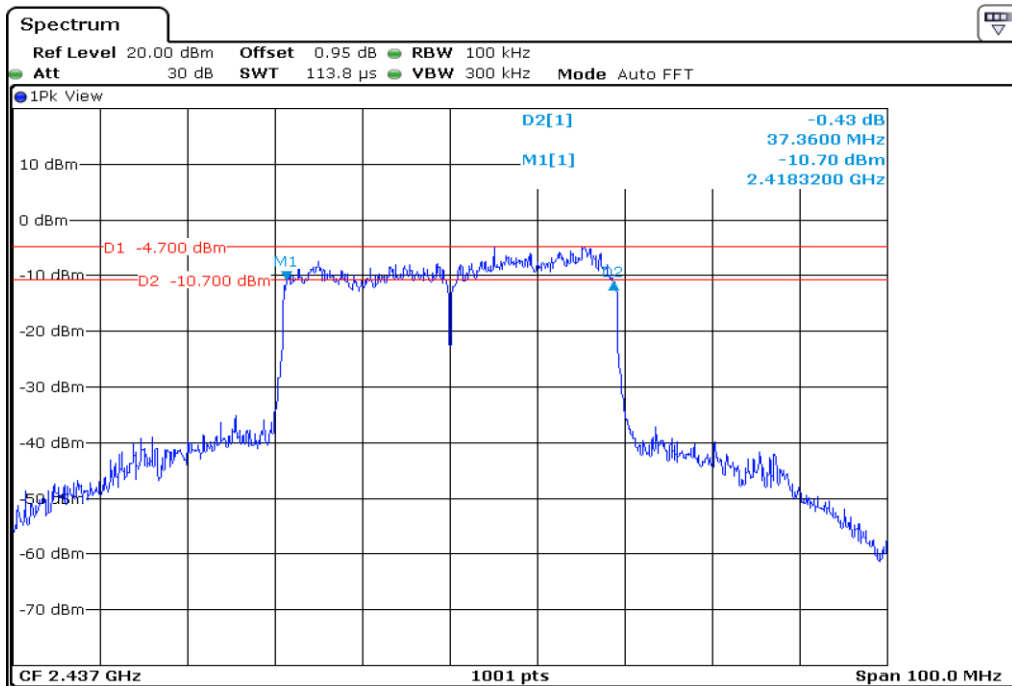

32 6 dB Bandwidth

33 6 dB Bandwidth

34 6 dB Bandwidth

35 6 dB Bandwidth

36	6 dB Bandwidth
----	----------------

**37** **6 dB Bandwidth**

**38** **6 dB Bandwidth**

39	6 dB Bandwidth
----	----------------

Test Band				WLAN_2.4GHz_AX			
Antenna				Ant 1			
Test Parameters for Channel Bandwidths							
Test Item	No.	Mode	Channel	Bandwidth	RU Tone	RB index	Verdict
6 dB Bandwidth	1	802.11ax HE40	3	40 MHz	26	Low	Pass
	2	802.11ax HE40	3	40 MHz	26	Middle	Pass
	3	802.11ax HE40	3	40 MHz	26	High	Pass
	4	802.11ax HE40	6	40 MHz	26	Low	Pass
	5	802.11ax HE40	6	40 MHz	26	Middle	Pass
	6	802.11ax HE40	6	40 MHz	26	High	Pass
	7	802.11ax HE40	9	40 MHz	26	Low	Pass
	8	802.11ax HE40	9	40 MHz	26	Middle	Pass
	9	802.11ax HE40	9	40 MHz	26	High	Pass
	10	802.11ax HE40	3	40 MHz	52	Low	Pass
	11	802.11ax HE40	3	40 MHz	52	Middle	Pass
	12	802.11ax HE40	3	40 MHz	52	High	Pass
	13	802.11ax HE40	6	40 MHz	52	Low	Pass
	14	802.11ax HE40	6	40 MHz	52	Middle	Pass
	15	802.11ax HE40	6	40 MHz	52	High	Pass
	16	802.11ax HE40	9	40 MHz	52	Low	Pass
	17	802.11ax HE40	9	40 MHz	52	Middle	Pass
	18	802.11ax HE40	9	40 MHz	52	High	Pass
	19	802.11ax HE40	3	40 MHz	106	Low	Pass
	20	802.11ax HE40	3	40 MHz	106	Middle	Pass
	21	802.11ax HE40	3	40 MHz	106	High	Pass
	22	802.11ax HE40	6	40 MHz	106	Low	Pass
	23	802.11ax HE40	6	40 MHz	106	Middle	Pass
	24	802.11ax HE40	6	40 MHz	106	High	Pass
	25	802.11ax HE40	9	40 MHz	106	Low	Pass
	26	802.11ax HE40	9	40 MHz	106	Middle	Pass
	27	802.11ax HE40	9	40 MHz	106	High	Pass
	28	802.11ax HE40	3	40 MHz	242	Low	Pass
	29	802.11ax HE40	3	40 MHz	242	High	Pass
	30	802.11ax HE40	6	40 MHz	242	Low	Pass
	31	802.11ax HE40	6	40 MHz	242	High	Pass
	32	802.11ax HE40	9	40 MHz	242	Low	Pass
	33	802.11ax HE40	9	40 MHz	242	High	Pass
	34	802.11ax HE40	3	40 MHz	484	-	Pass
	35	802.11ax HE40	6	40 MHz	484	-	Pass
	36	802.11ax HE40	9	40 MHz	484	-	Pass
	37	802.11ax HE40	3	40 MHz	SU	-	Pass
	38	802.11ax HE40	6	40 MHz	SU	-	Pass
	39	802.11ax HE40	9	40 MHz	SU	-	Pass