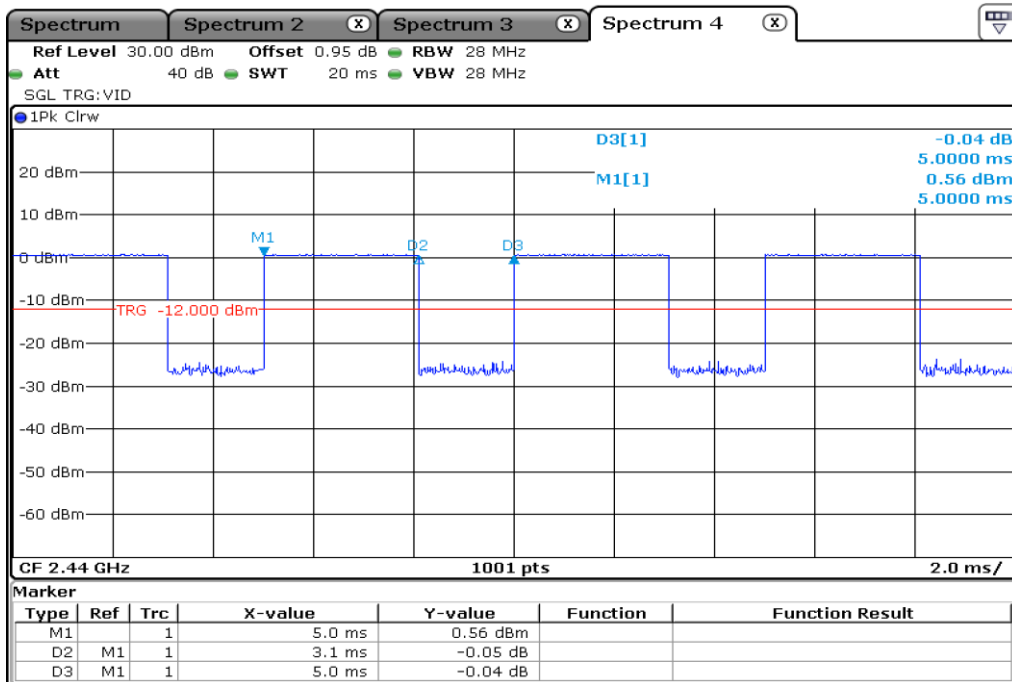

12.2 100 kHz bandwidth Outside The Frequency Band

Test Band				Bluetooth BLE
Antenna				Ant 0
Test Parameters for Channel Bandwidths				
Test Item	No.	Mode	Channel	Verdict
Duty Cycle	1	BLE 1Mbps	19	Pass
	2	BLE 2Mbps	19	Pass
	3	BLE 125 kbps	19	Pass
	4	BLE 500 kbps	19	Pass

1 Duty Cycle

2 Duty Cycle

3 Duty Cycle

4 Duty Cycle

Test Band				Bluetooth BLE
Antenna				Ant 0
Test Parameters for Channel Bandwidths				
Test Item	No.	Mode	Channel	Verdict
Maximum Peak Output Power	1	BLE 1Mbps	0	Pass
	2	BLE 1Mbps	19	Pass
	3	BLE 1Mbps	39	Pass
	4	BLE 2Mbps	0	Pass
	5	BLE 2Mbps	19	Pass
	6	BLE 2Mbps	39	Pass
	7	BLE 125 kbps	0	Pass
	8	BLE 125 kbps	19	Pass
	9	BLE 125 kbps	39	Pass
	10	BLE 500 kbps	0	Pass
	11	BLE 500 kbps	19	Pass
	12	BLE 500 kbps	39	Pass