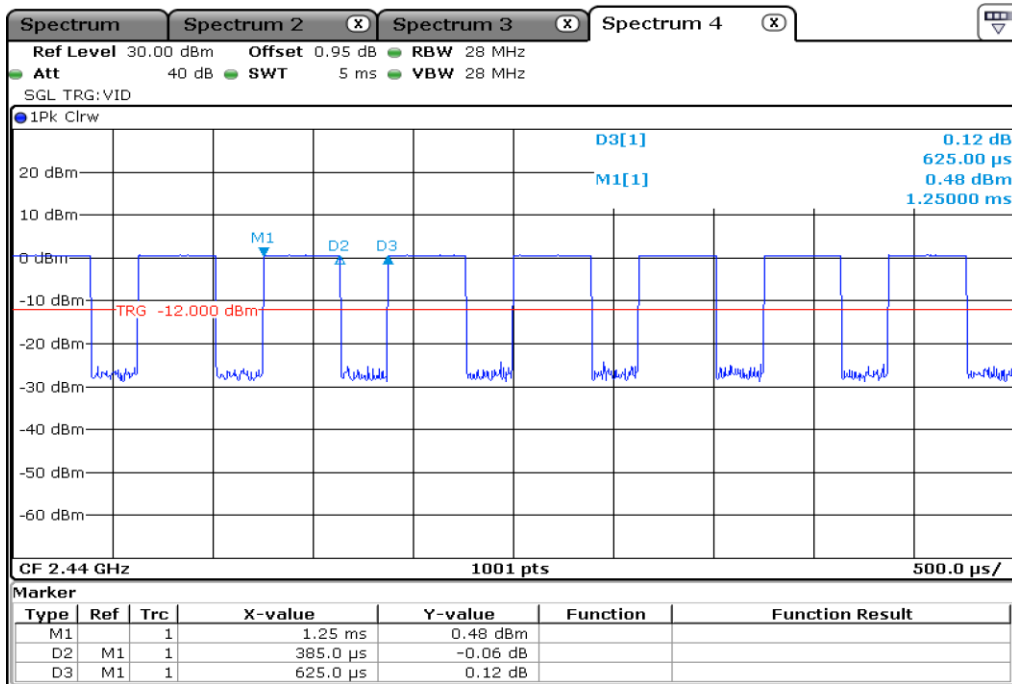

12.2 100 kHz bandwidth Outside The Frequency Band

Test Band				Bluetooth BLE
Antenna				Ant 0
Test Parameters for Channel Bandwidths				
Test Item	No.	Mode	Channel	Verdict
Duty Cycle	1	BLE 1Mbps	19	Pass
	2	BLE 2Mbps	19	Pass
	3	BLE 125 kbps	19	Pass
	4	BLE 500 kbps	19	Pass

1 Duty Cycle

2 Duty Cycle

3 Duty Cycle

4 Duty Cycle

Test Band				Bluetooth BLE
Antenna				Ant 0
Test Parameters for Channel Bandwidths				
Test Item	No.	Mode	Channel	Verdict
Maximum Peak Output Power	1	BLE 1Mbps	0	Pass
	2	BLE 1Mbps	19	Pass
	3	BLE 1Mbps	39	Pass
	4	BLE 2Mbps	0	Pass
	5	BLE 2Mbps	19	Pass
	6	BLE 2Mbps	39	Pass
	7	BLE 125 kbps	0	Pass
	8	BLE 125 kbps	19	Pass
	9	BLE 125 kbps	39	Pass
	10	BLE 500 kbps	0	Pass
	11	BLE 500 kbps	19	Pass
	12	BLE 500 kbps	39	Pass