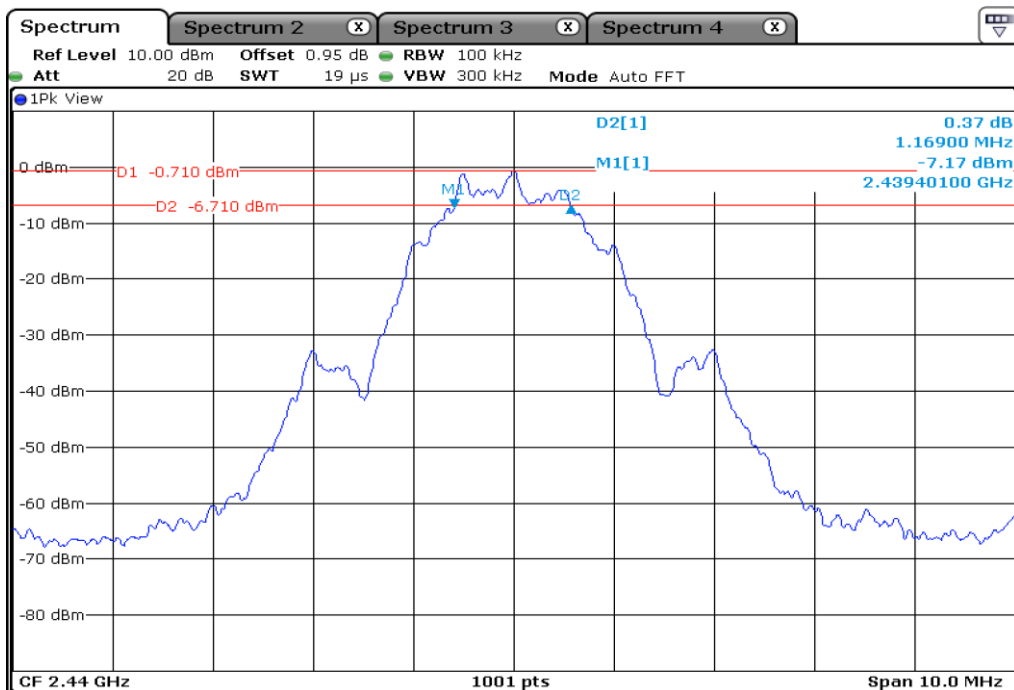

Test Band				Bluetooth BLE
Antenna				Ant 0
Test Parameters for Channel Bandwidths				
Test Item	No.	Mode	Channel	Verdict
Mainimum 6 dB Bandwidth	1	BLE 1Mbps	0	Pass
	2	BLE 1Mbps	19	Pass
	3	BLE 1Mbps	39	Pass
	4	BLE 2Mbps	0	Pass
	5	BLE 2Mbps	19	Pass
	6	BLE 2Mbps	39	Pass
	7	BLE 125 kbps	0	Pass
	8	BLE 125 kbps	19	Pass
	9	BLE 125 kbps	39	Pass
	10	BLE 500 kbps	0	Pass
	11	BLE 500 kbps	19	Pass
	12	BLE 500 kbps	39	Pass

1 | Mainimum 6 dB Bandwidth

2 | Mainimum 6 dB Bandwidth

3	Mainimum 6 dB Bandwidth
---	-------------------------

4 | Mainimum 6 dB Bandwidth

5 | Mainimum 6 dB Bandwidth

6	Mainimum 6 dB Bandwidth
----------	--------------------------------

Test Band				Bluetooth BLE
Antenna				Ant 0
Test Parameters for Channel Bandwidths				
Test Item	No.	Mode	Channel	Verdict
Peak Power Spectral Density	1	BLE 1Mbps	0	Pass
	2	BLE 1Mbps	19	Pass
	3	BLE 1Mbps	39	Pass
	4	BLE 2Mbps	0	Pass
	5	BLE 2Mbps	19	Pass
	6	BLE 2Mbps	39	Pass
	7	BLE 125 kbps	0	Pass
	8	BLE 125 kbps	19	Pass
	9	BLE 125 kbps	39	Pass
	10	BLE 500 kbps	0	Pass
	11	BLE 500 kbps	19	Pass
	12	BLE 500 kbps	39	Pass

1	Peak Power Spectral Density
---	-----------------------------

2	Peak Power Spectral Density
---	-----------------------------

3	Peak Power Spectral Density
---	-----------------------------

4 | **Peak Power Spectral Density**