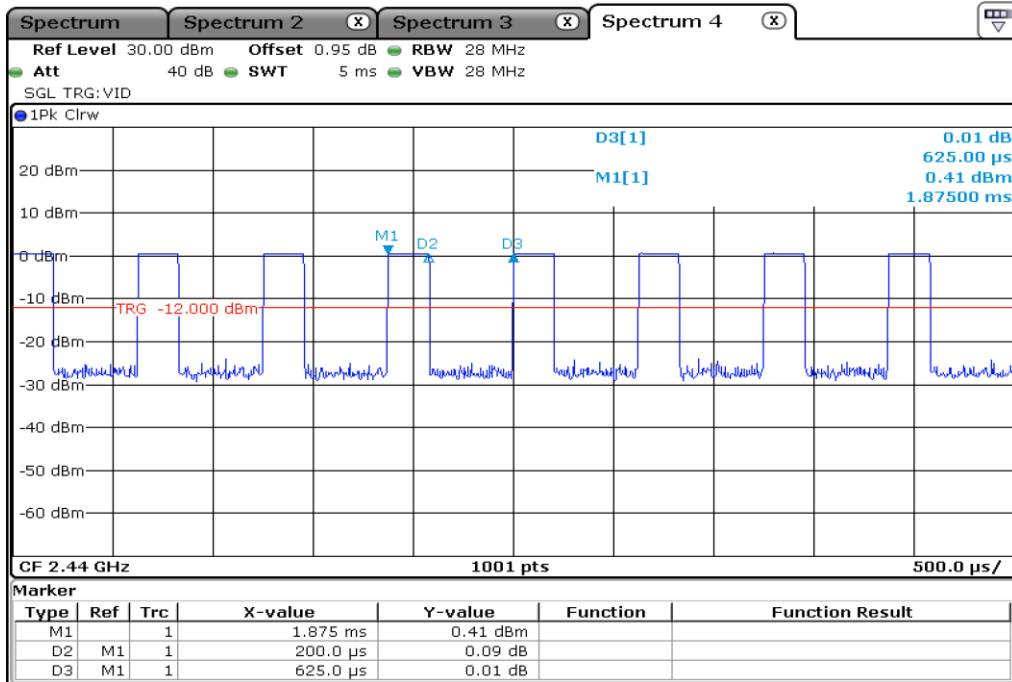

12.2 100 kHz bandwidth Outside The Frequency Band

Test Band				Bluetooth BLE
Antenna				Ant 0
Test Parameters for Channel Bandwidths				
Test Item	No.	Mode	Channel	Verdict
Duty Cycle	1	BLE 1Mbps	19	Pass
	2	BLE 2Mbps	19	Pass
	3	BLE 125 kbps	19	Pass
	4	BLE 500 kbps	19	Pass

1 Duty Cycle

2 Duty Cycle

3 Duty Cycle

4 Duty Cycle

Test Band				Bluetooth BLE
Antenna				Ant 0
Test Parameters for Channel Bandwidths				
Test Item	No.	Mode	Channel	Verdict
Maximum Peak Output Power	1	BLE 1Mbps	0	Pass
	2	BLE 1Mbps	19	Pass
	3	BLE 1Mbps	39	Pass
	4	BLE 2Mbps	0	Pass
	5	BLE 2Mbps	19	Pass
	6	BLE 2Mbps	39	Pass
	7	BLE 125 kbps	0	Pass
	8	BLE 125 kbps	19	Pass
	9	BLE 125 kbps	39	Pass
	10	BLE 500 kbps	0	Pass
	11	BLE 500 kbps	19	Pass
	12	BLE 500 kbps	39	Pass