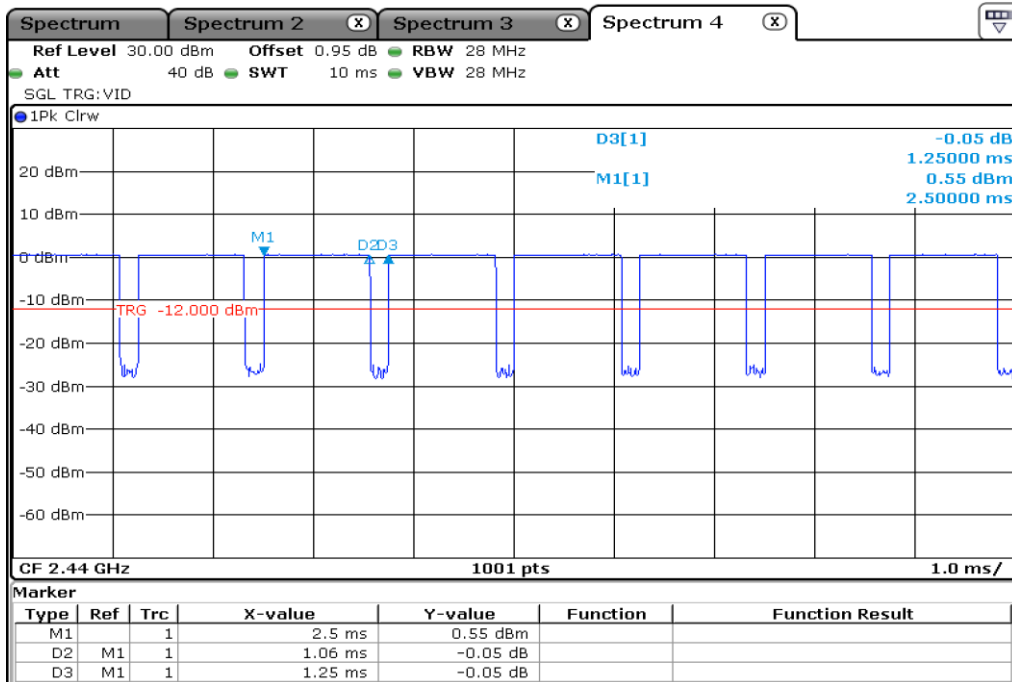

12.2 100 kHz bandwidth Outside The Frequency Band

Test Band				Bluetooth BLE
Antenna				Ant 0
Test Parameters for Channel Bandwidths				
Test Item	No.	Mode	Channel	Verdict
Duty Cycle	1	BLE 1Mbps	19	Pass
	2	BLE 2Mbps	19	Pass
	3	BLE 125 kbps	19	Pass
	4	BLE 500 kbps	19	Pass

1 Duty Cycle

2 Duty Cycle

3 Duty Cycle

4 Duty Cycle

Test Band				Bluetooth BLE
Antenna				Ant 0
Test Parameters for Channel Bandwidths				
Test Item	No.	Mode	Channel	Verdict
Maximum Peak Output Power	1	BLE 1Mbps	0	Pass
	2	BLE 1Mbps	19	Pass
	3	BLE 1Mbps	39	Pass
	4	BLE 2Mbps	0	Pass
	5	BLE 2Mbps	19	Pass
	6	BLE 2Mbps	39	Pass
	7	BLE 125 kbps	0	Pass
	8	BLE 125 kbps	19	Pass
	9	BLE 125 kbps	39	Pass
	10	BLE 500 kbps	0	Pass
	11	BLE 500 kbps	19	Pass
	12	BLE 500 kbps	39	Pass