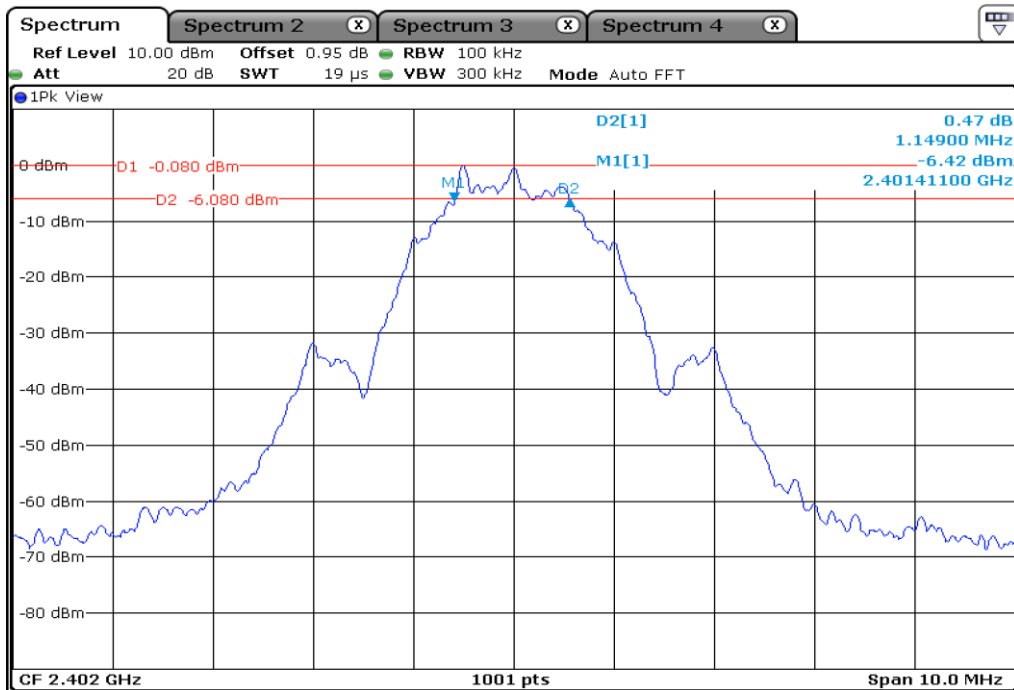

4 | Mainimum 6 dB Bandwidth