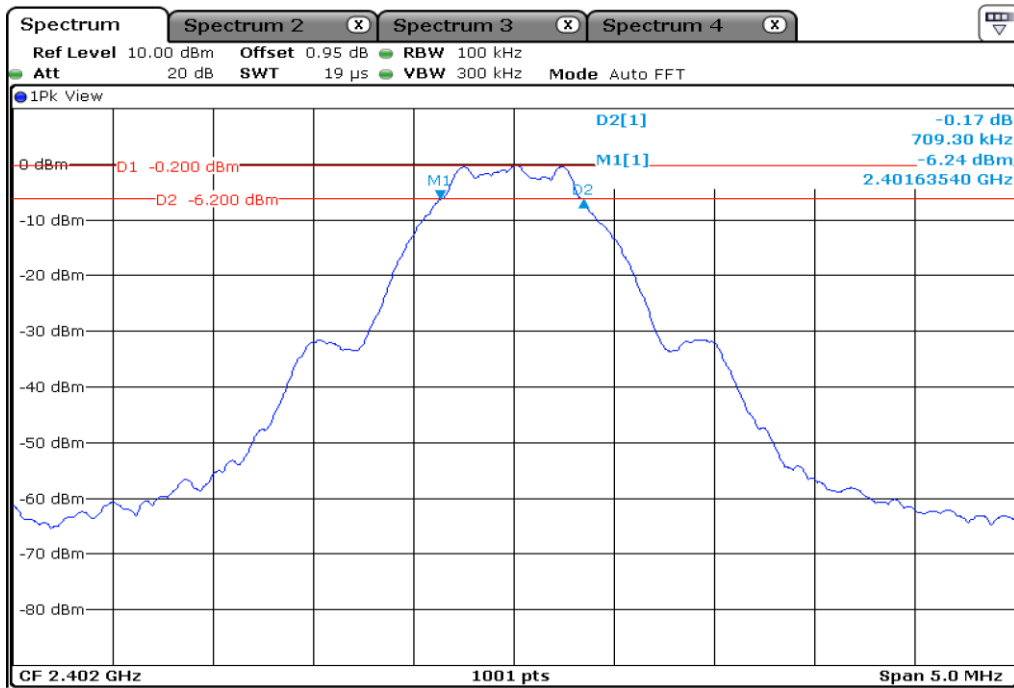

7 **Maximum Peak Output Power**

8 **Maximum Peak Output Power**

9	Maximum Peak Output Power
---	---------------------------

10 **Maximum Peak Output Power**

11 **Maximum Peak Output Power**

12	Maximum Peak Output Power
----	---------------------------

Test Band				Bluetooth BLE
Antenna				Ant 0
Test Parameters for Channel Bandwidths				
Test Item	No.	Mode	Channel	Verdict
Mainimum 6 dB Bandwidth	1	BLE 1Mbps	0	Pass
	2	BLE 1Mbps	19	Pass
	3	BLE 1Mbps	39	Pass
	4	BLE 2Mbps	0	Pass
	5	BLE 2Mbps	19	Pass
	6	BLE 2Mbps	39	Pass
	7	BLE 125 kbps	0	Pass
	8	BLE 125 kbps	19	Pass
	9	BLE 125 kbps	39	Pass
	10	BLE 500 kbps	0	Pass
	11	BLE 500 kbps	19	Pass
	12	BLE 500 kbps	39	Pass