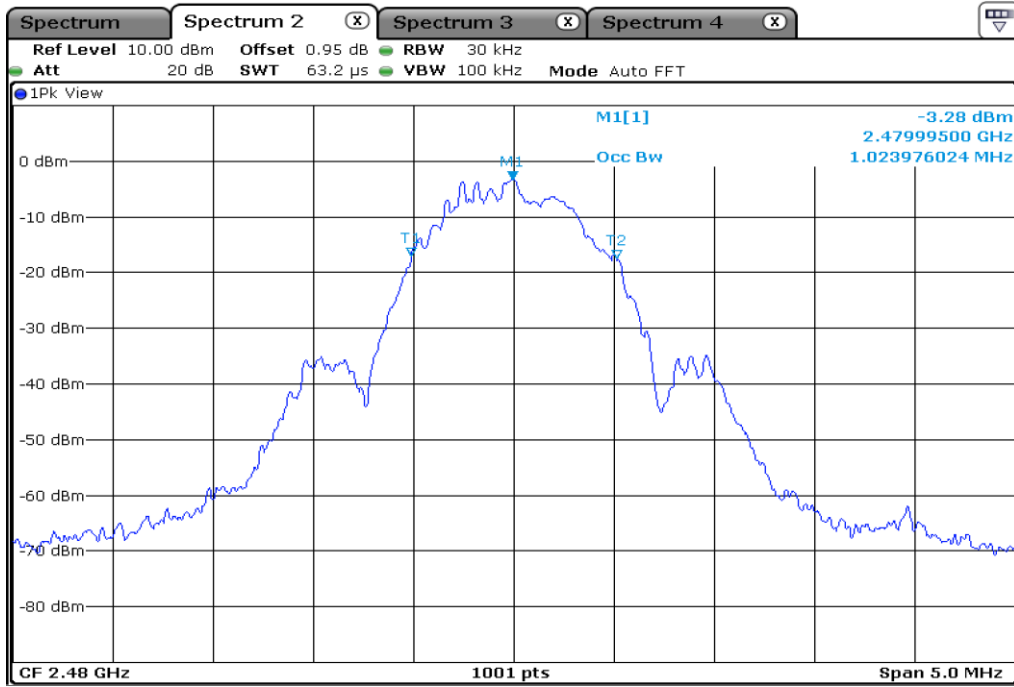

3	99 % Occupied Bandwidth