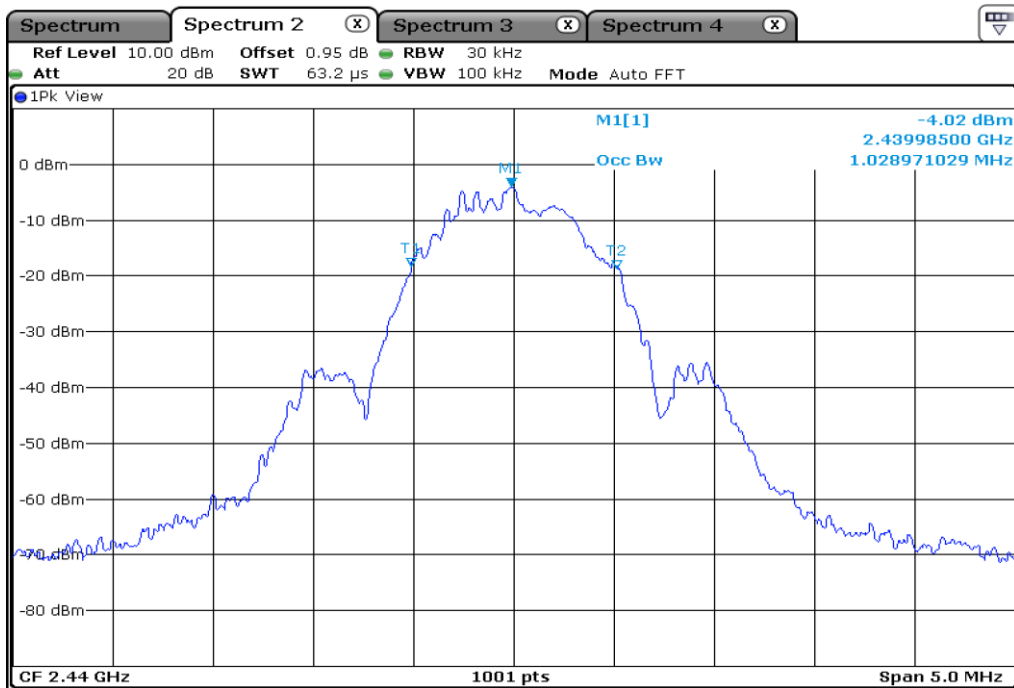

2	99 % Occupied Bandwidth