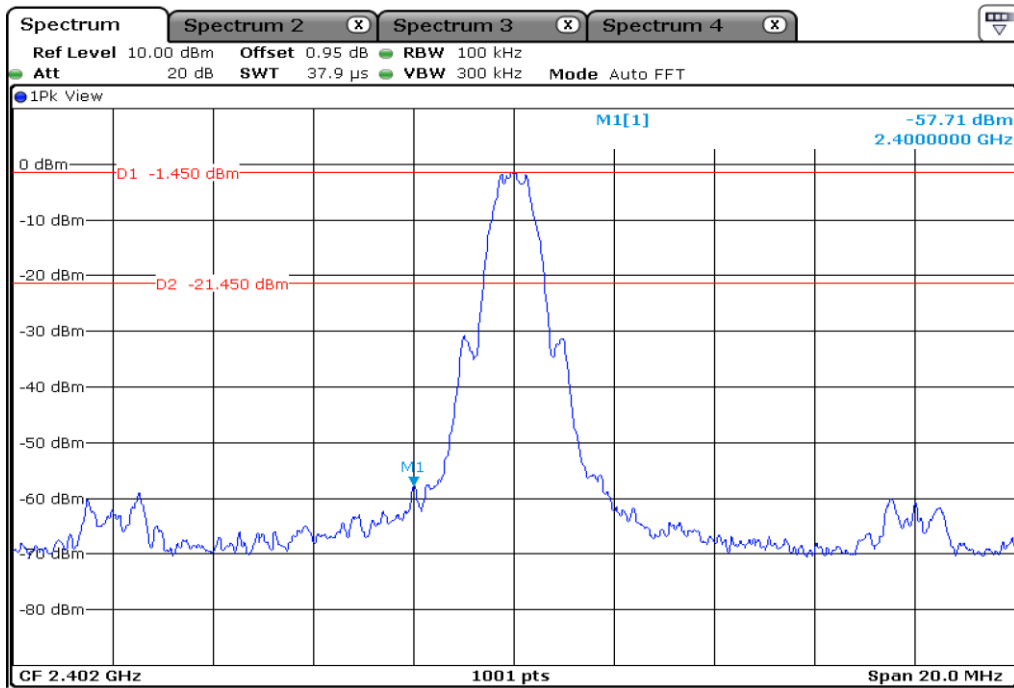

|    |                         |
|----|-------------------------|
| 10 | 99 % Occupied Bandwidth |
|----|-------------------------|

|    |                         |
|----|-------------------------|
| 11 | 99 % Occupied Bandwidth |
|----|-------------------------|

|    |                         |
|----|-------------------------|
| 12 | 99 % Occupied Bandwidth |
|----|-------------------------|

| Test Band  |     |              |         | Bluetooth BLE |
|--|-----|--------------|---------|---------------|
| Antenna  |     |              |         | Ant 0         |
| Test Parameters for Channel Bandwidths                   |     |              |         |               |
| Test Item  | No. | Mode         | Channel | Verdict       |
| 100 kHz<br>bandwidth<br>Outside The<br>Frequency<br>Band | 1   | BLE 1Mbps    | 0       | Pass          |
|  | 2   | BLE 1Mbps    | 19      | Pass          |
|  | 3   | BLE 1Mbps    | 39      | Pass          |
|  | 4   | BLE 2Mbps    | 0       | Pass          |
|  | 5   | BLE 2Mbps    | 19      | Pass          |
|  | 6   | BLE 2Mbps    | 39      | Pass          |
|  | 7   | BLE 125 kbps | 0       | Pass          |
|  | 8   | BLE 125 kbps | 19      | Pass          |
|  | 9   | BLE 125 kbps | 39      | Pass          |
|  | 10  | BLE 500 kbps | 0       | Pass          |
|  | 11  | BLE 500 kbps | 19      | Pass          |
|  | 12  | BLE 500 kbps | 39      | Pass          |