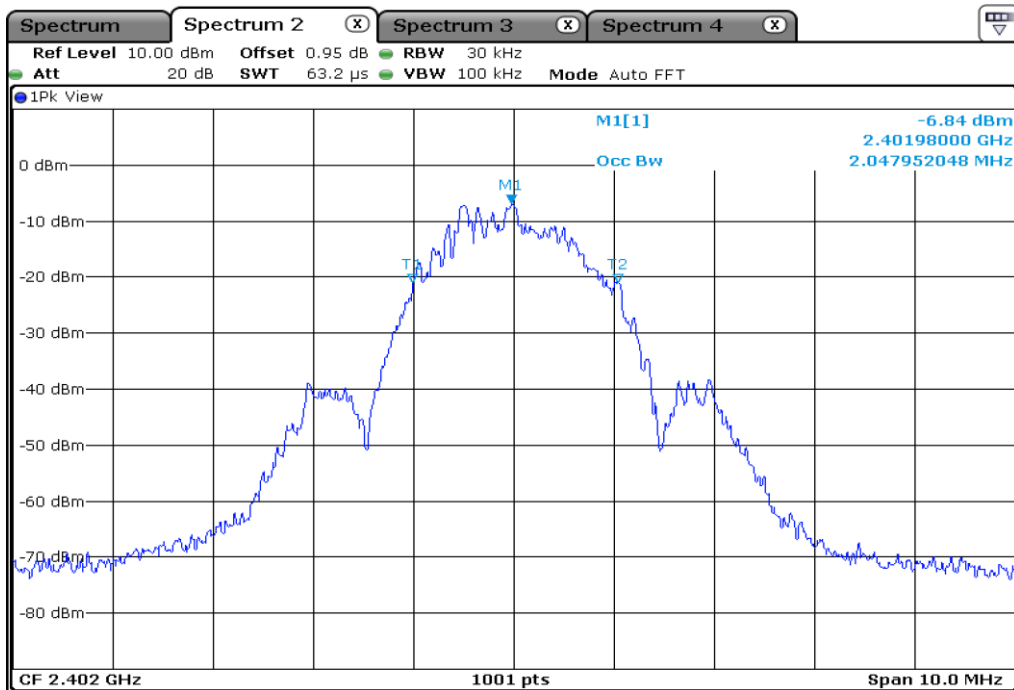

4	99 % Occupied Bandwidth