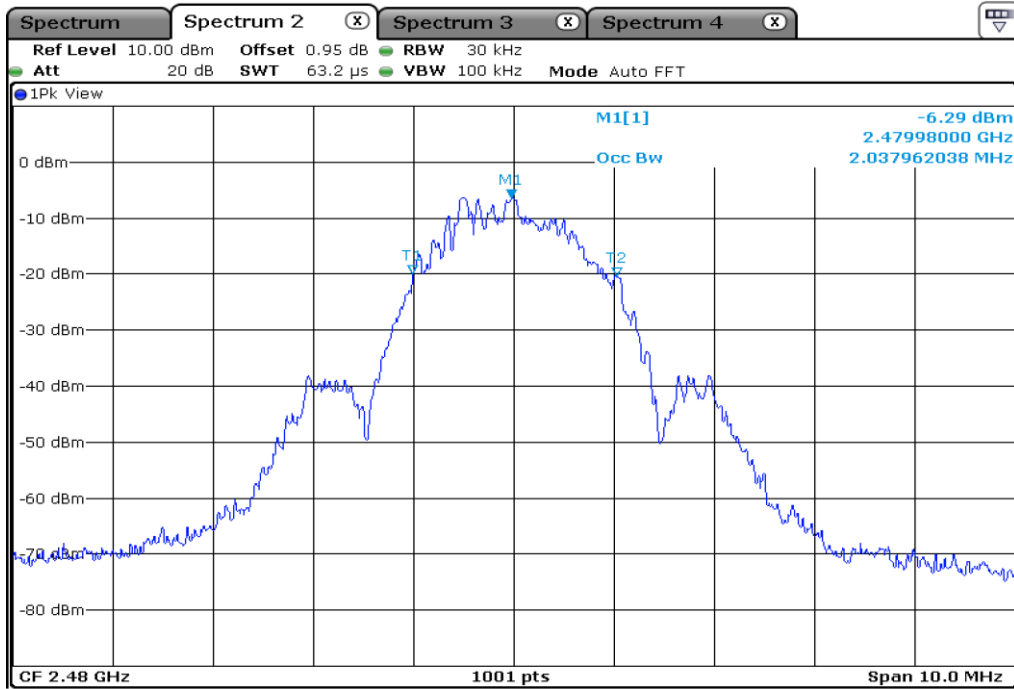

6	99 % Occupied Bandwidth