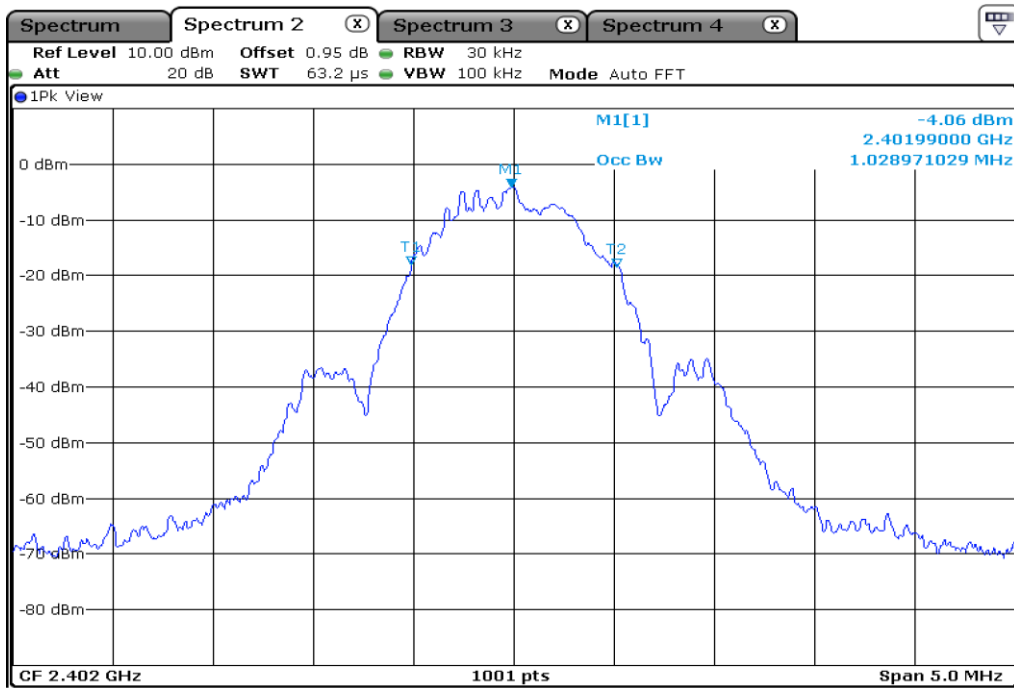

## Appendix Data

|  |           |
|--|-----------|
| <b>1. 99% OCCUPIED BANDWIDTH .....</b>                       | <b>1</b>  |
| <b>2. 100 KHZ BANDWIDTH OUTSIDE THE FREQUENCY BAND .....</b> | <b>11</b> |
| <b>3. DUTY CYCLE.....</b>                                    | <b>32</b> |
| <b>4. MAXIMUM PEAK OUTPUT POWER.....</b>                     | <b>35</b> |
| <b>5. MINIMUM 6 DB BANDWIDTH.....</b>                        | <b>44</b> |
| <b>6. PEAK POWER SPECTRAL DENSITY .....</b>                  | <b>53</b> |

| Test Band                              |     |              |         | Bluetooth BLE |
|--|-----|--------------|---------|---------------|
| Antenna                                |     |              |         | Ant 0         |
| Test Parameters for Channel Bandwidths |     |              |         |               |
| Test Item                              | No. | Mode         | Channel | Verdict       |
| 99 %<br>Occupied<br>Bandwidth          | 1   | BLE 1Mbps    | 0       | Pass          |
|  | 2   | BLE 1Mbps    | 19      | Pass          |
|  | 3   | BLE 1Mbps    | 39      | Pass          |
|  | 4   | BLE 2Mbps    | 0       | Pass          |
|  | 5   | BLE 2Mbps    | 19      | Pass          |
|  | 6   | BLE 2Mbps    | 39      | Pass          |
|  | 7   | BLE 125 kbps | 0       | Pass          |
|  | 8   | BLE 125 kbps | 19      | Pass          |
|  | 9   | BLE 125 kbps | 39      | Pass          |
|  | 10  | BLE 500 kbps | 0       | Pass          |
|  | 11  | BLE 500 kbps | 19      | Pass          |
|  | 12  | BLE 500 kbps | 39      | Pass          |