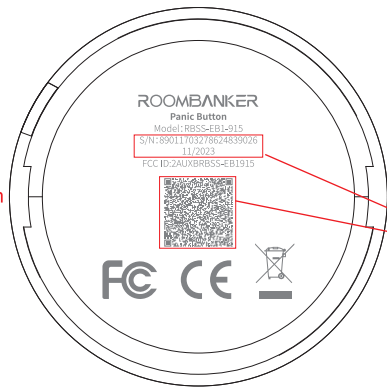

## 紧急按钮

背面

二维码由产线生成，  
二维码信息包括：

Brand: ROOMBANKER  
Model: RBSS-EB1-915  
S/N:  
MAC:  
website: [www.roombanker.com](http://www.roombanker.com)

S/N码和日期、二维码内容不固定  
字体：英文和数字：思源黑体-Light  
Panic Button：思源黑体-Bold