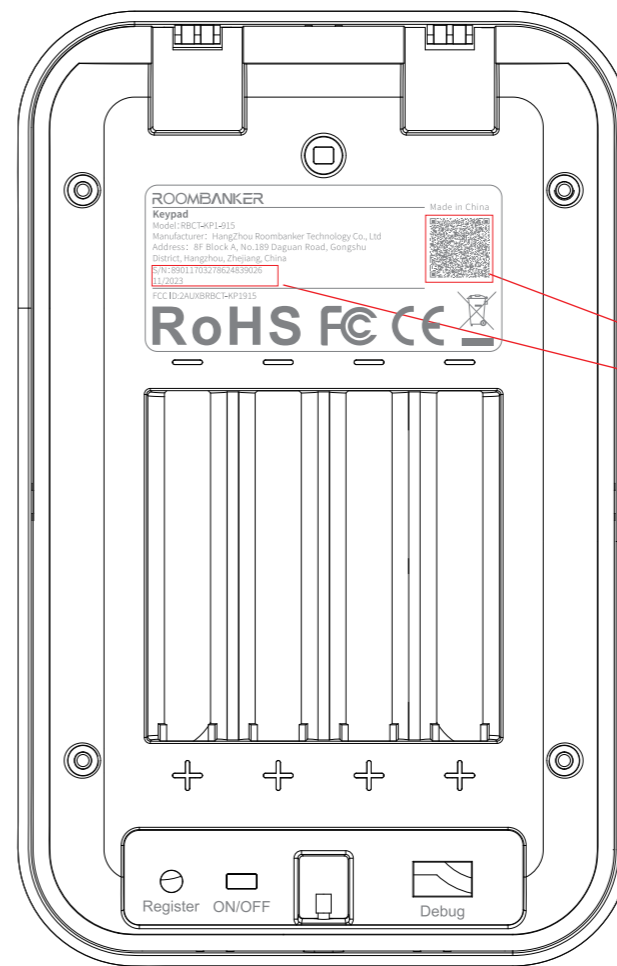

前壳

二维码由产线生成，
二维码信息包括：

Brand: **ROOMBANKER**
Model: RBCT-KP1-915
S/N:
MAC:
website: www.roombanker.com

S/N码和日期、二维码内容不固定

英文和数字：思源黑体-Light

Keypad：思源黑体-Bold

后壳