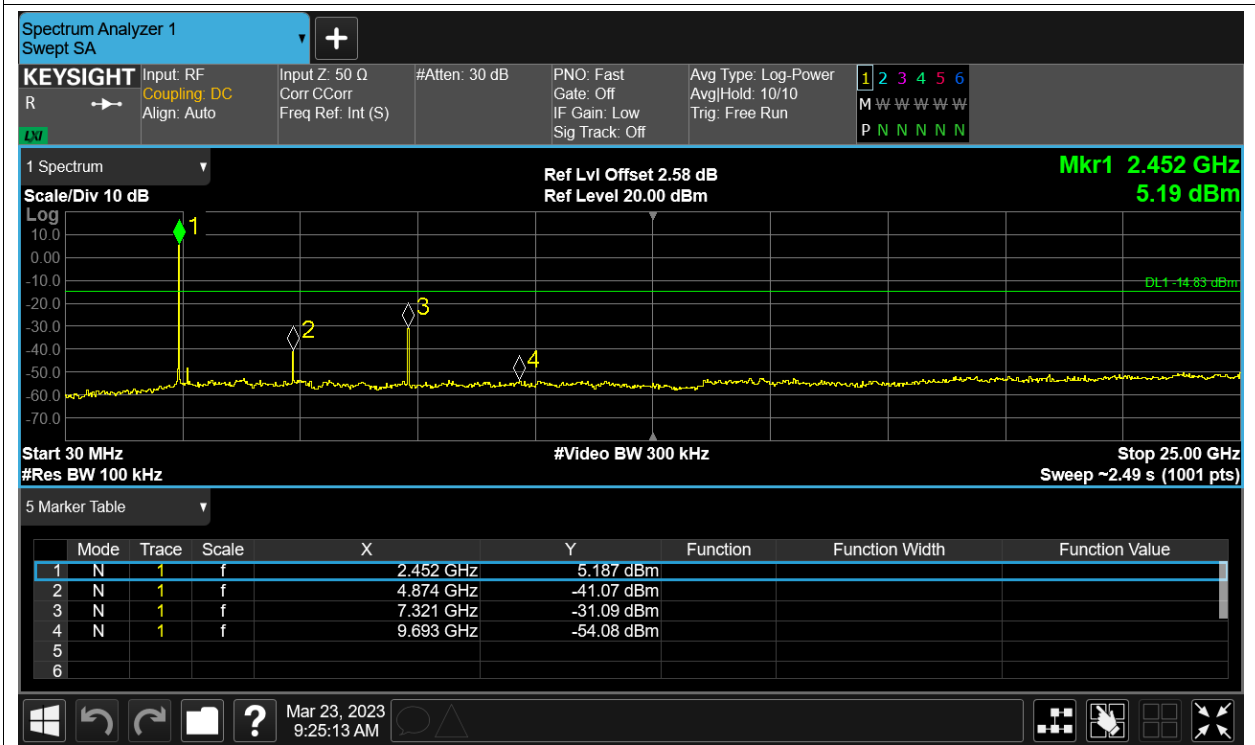

Test Graphs

Band Edge NVNT 2.4G 2402MHz Ant1 Ref

Band Edge NVNT 2.4G 2402MHz Ant1 Emission

Band Edge NVNT 2.4G 2480MHz Ant1 Ref

Band Edge NVNT 2.4G 2480MHz Ant1 Emission

Conducted RF Spurious Emission

Condition	Mode	Frequency (MHz)	Antenna	Max Value (dBc)	Limit (dBc)	Verdict
NVNT	2.4G	2402	Ant1	-38.61	-20	Pass
NVNT	2.4G	2442	Ant1	-36.26	-20	Pass
NVNT	2.4G	2480	Ant1	-40.49	-20	Pass

Test Graphs

Tx. Spurious NVNT 2.4G 2402MHz Ant1 Ref

Tx. Spurious NVNT 2.4G 2402MHz Ant1 Emission

Tx. Spurious NVNT 2.4G 2442MHz Ant1 Ref

Tx. Spurious NVNT 2.4G 2442MHz Ant1 Emission

Tx. Spurious NVNT 2.4G 2480MHz Ant1 Ref

Tx. Spurious NVNT 2.4G 2480MHz Ant1 Emission