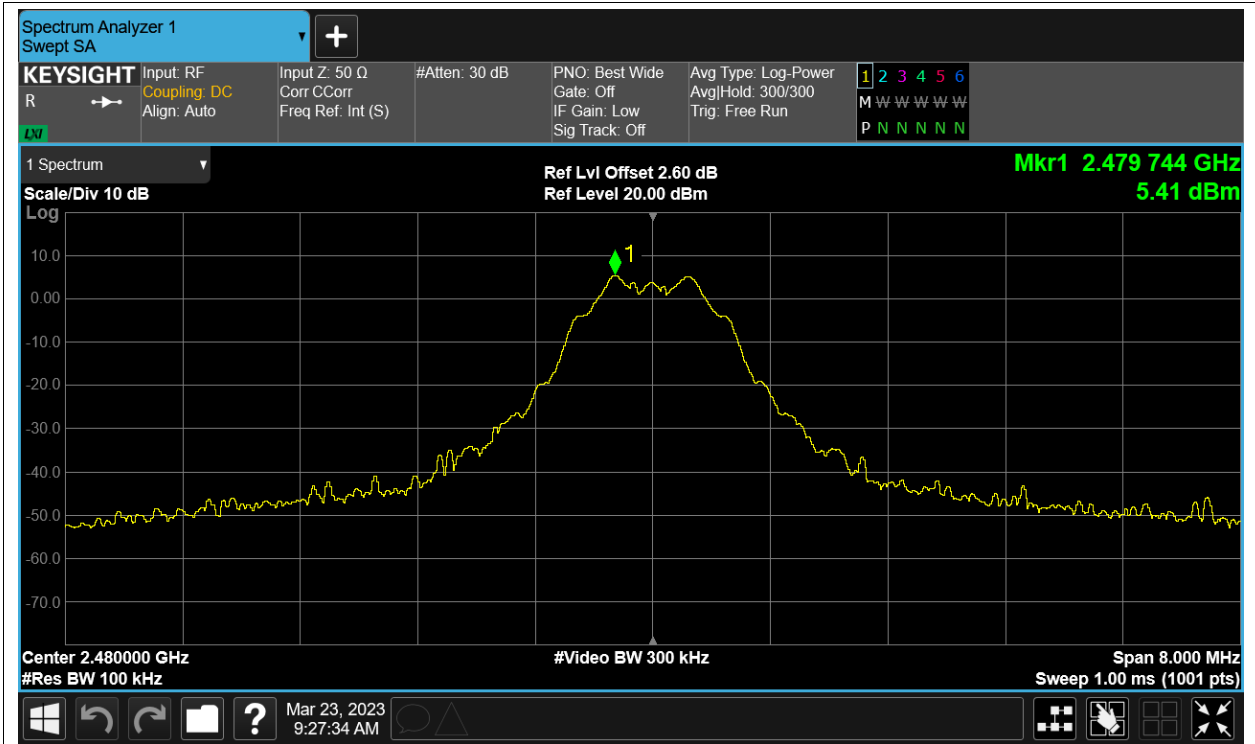

Test Graphs

PSD NVNT 2.4G 2402MHz Ant1

PSD NVNT 2.4G 2442MHz Ant1

PSD NVNT 2.4G 2480MHz Ant1

Band Edge

Condition	Mode	Frequency (MHz)	Antenna	Max Value (dBc)	Limit (dBc)	Verdict
NVNT	2.4G	2402	Ant1	-57.23	-20	Pass
NVNT	2.4G	2480	Ant1	-53.66	-20	Pass

Test Graphs

Band Edge NVNT 2.4G 2402MHz Ant1 Ref

Band Edge NVNT 2.4G 2402MHz Ant1 Emission

Band Edge NVNT 2.4G 2480MHz Ant1 Ref

Band Edge NVNT 2.4G 2480MHz Ant1 Emission

Conducted RF Spurious Emission

Condition	Mode	Frequency (MHz)	Antenna	Max Value (dBc)	Limit (dBc)	Verdict
NVNT	2.4G	2402	Ant1	-38.61	-20	Pass
NVNT	2.4G	2442	Ant1	-36.26	-20	Pass
NVNT	2.4G	2480	Ant1	-40.49	-20	Pass

Test Graphs

Tx. Spurious NVNT 2.4G 2402MHz Ant1 Ref

Tx. Spurious NVNT 2.4G 2402MHz Ant1 Emission

Tx. Spurious NVNT 2.4G 2442MHz Ant1 Ref

Tx. Spurious NVNT 2.4G 2442MHz Ant1 Emission

Tx. Spurious NVNT 2.4G 2480MHz Ant1 Ref

Tx. Spurious NVNT 2.4G 2480MHz Ant1 Emission