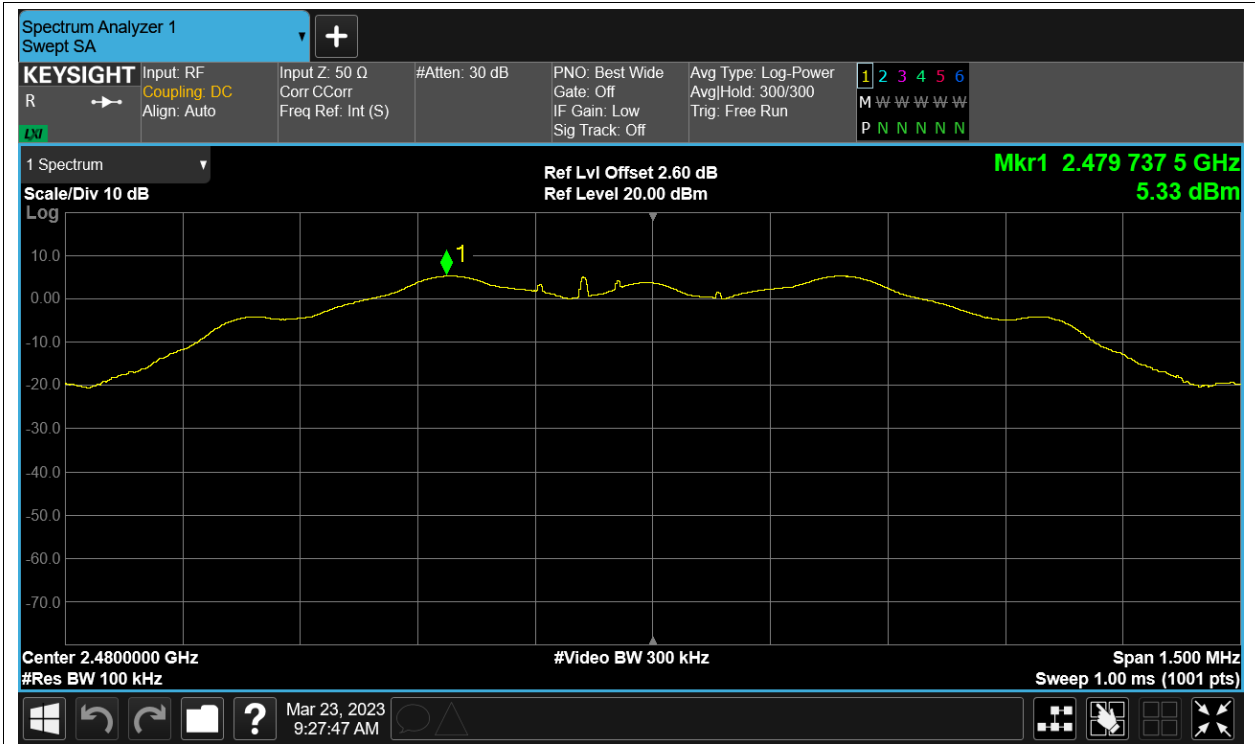

Test Graphs

Band Edge NVNT 2.4G 2402MHz Ant1 Ref

Band Edge NVNT 2.4G 2402MHz Ant1 Emission

Band Edge NVNT 2.4G 2480MHz Ant1 Ref

Band Edge NVNT 2.4G 2480MHz Ant1 Emission

Conducted RF Spurious Emission

Condition	Mode	Frequency (MHz)	Antenna	Max Value (dBc)	Limit (dBc)	Verdict
NVNT	2.4G	2402	Ant1	-38.61	-20	Pass
NVNT	2.4G	2442	Ant1	-36.26	-20	Pass
NVNT	2.4G	2480	Ant1	-40.49	-20	Pass

Test Graphs

Tx. Spurious NVNT 2.4G 2402MHz Ant1 Ref

Tx. Spurious NVNT 2.4G 2402MHz Ant1 Emission

Tx. Spurious NVNT 2.4G 2442MHz Ant1 Ref

Tx. Spurious NVNT 2.4G 2442MHz Ant1 Emission

Tx. Spurious NVNT 2.4G 2480MHz Ant1 Ref

Tx. Spurious NVNT 2.4G 2480MHz Ant1 Emission