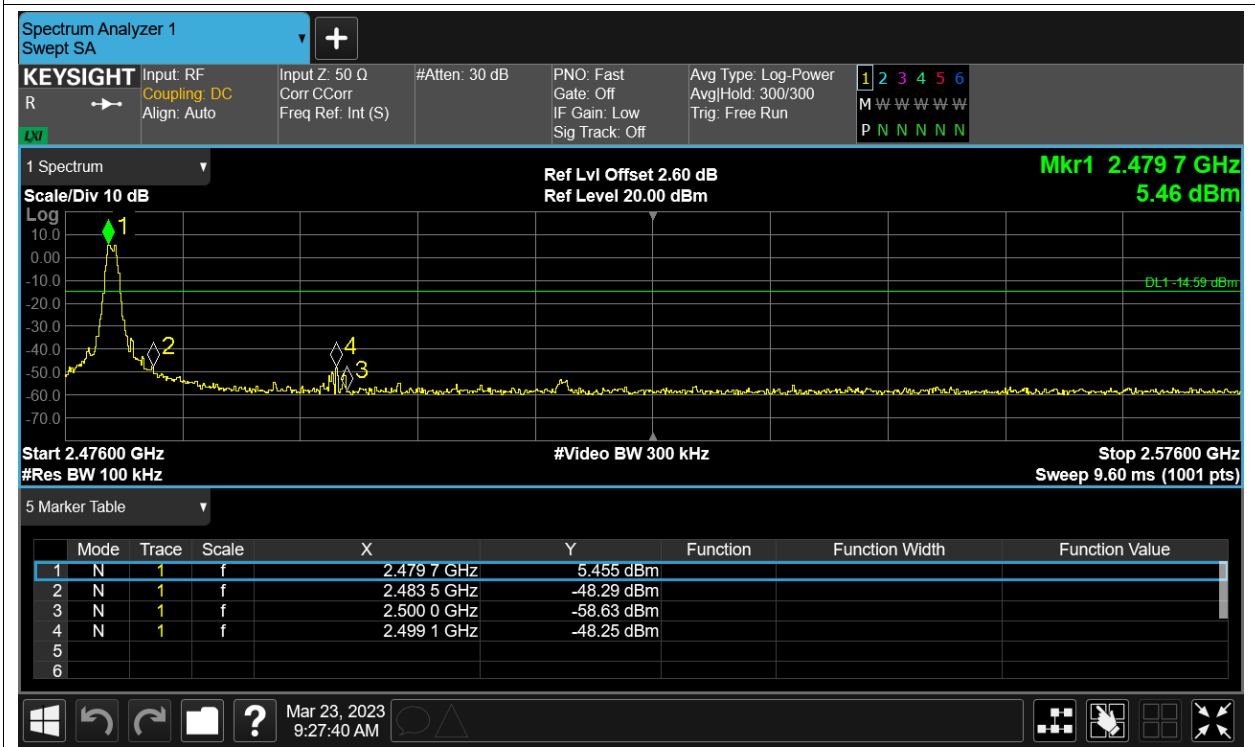

Test Graphs

Band Edge NVNT 2.4G 2402MHz Ant1 Ref

Band Edge NVNT 2.4G 2402MHz Ant1 Emission

Band Edge NVNT 2.4G 2480MHz Ant1 Ref

Band Edge NVNT 2.4G 2480MHz Ant1 Emission

Conducted RF Spurious Emission

Condition	Mode	Frequency (MHz)	Antenna	Max Value (dBc)	Limit (dBc)	Verdict
NVNT	2.4G	2402	Ant1	-38.61	-20	Pass
NVNT	2.4G	2442	Ant1	-36.26	-20	Pass
NVNT	2.4G	2480	Ant1	-40.49	-20	Pass

Test Graphs

Tx. Spurious NVNT 2.4G 2402MHz Ant1 Ref

Tx. Spurious NVNT 2.4G 2402MHz Ant1 Emission

Tx. Spurious NVNT 2.4G 2442MHz Ant1 Ref

Tx. Spurious NVNT 2.4G 2442MHz Ant1 Emission

Tx. Spurious NVNT 2.4G 2480MHz Ant1 Ref

Tx. Spurious NVNT 2.4G 2480MHz Ant1 Emission