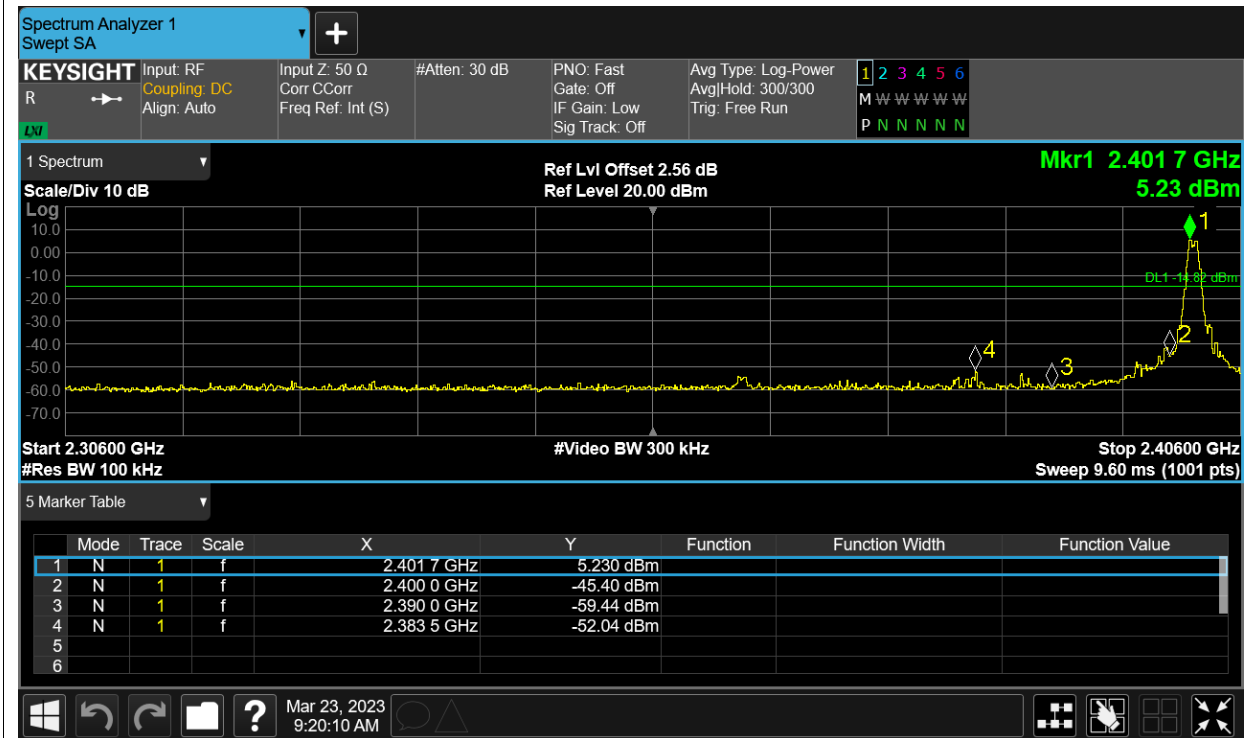

Test Graphs

PSD NVNT 2.4G 2402MHz Ant1

PSD NVNT 2.4G 2442MHz Ant1

PSD NVNT 2.4G 2480MHz Ant1

Band Edge

Condition	Mode	Frequency (MHz)	Antenna	Max Value (dBc)	Limit (dBc)	Verdict
NVNT	2.4G	2402	Ant1	-57.23	-20	Pass
NVNT	2.4G	2480	Ant1	-53.66	-20	Pass

Test Graphs

Band Edge NVNT 2.4G 2402MHz Ant1 Ref

Band Edge NVNT 2.4G 2402MHz Ant1 Emission

Band Edge NVNT 2.4G 2480MHz Ant1 Ref

Band Edge NVNT 2.4G 2480MHz Ant1 Emission

Conducted RF Spurious Emission

Condition	Mode	Frequency (MHz)	Antenna	Max Value (dBc)	Limit (dBc)	Verdict
NVNT	2.4G	2402	Ant1	-38.61	-20	Pass
NVNT	2.4G	2442	Ant1	-36.26	-20	Pass
NVNT	2.4G	2480	Ant1	-40.49	-20	Pass

Test Graphs

Tx. Spurious NVNT 2.4G 2402MHz Ant1 Ref

Tx. Spurious NVNT 2.4G 2402MHz Ant1 Emission

Tx. Spurious NVNT 2.4G 2442MHz Ant1 Ref

Tx. Spurious NVNT 2.4G 2442MHz Ant1 Emission

Tx. Spurious NVNT 2.4G 2480MHz Ant1 Ref