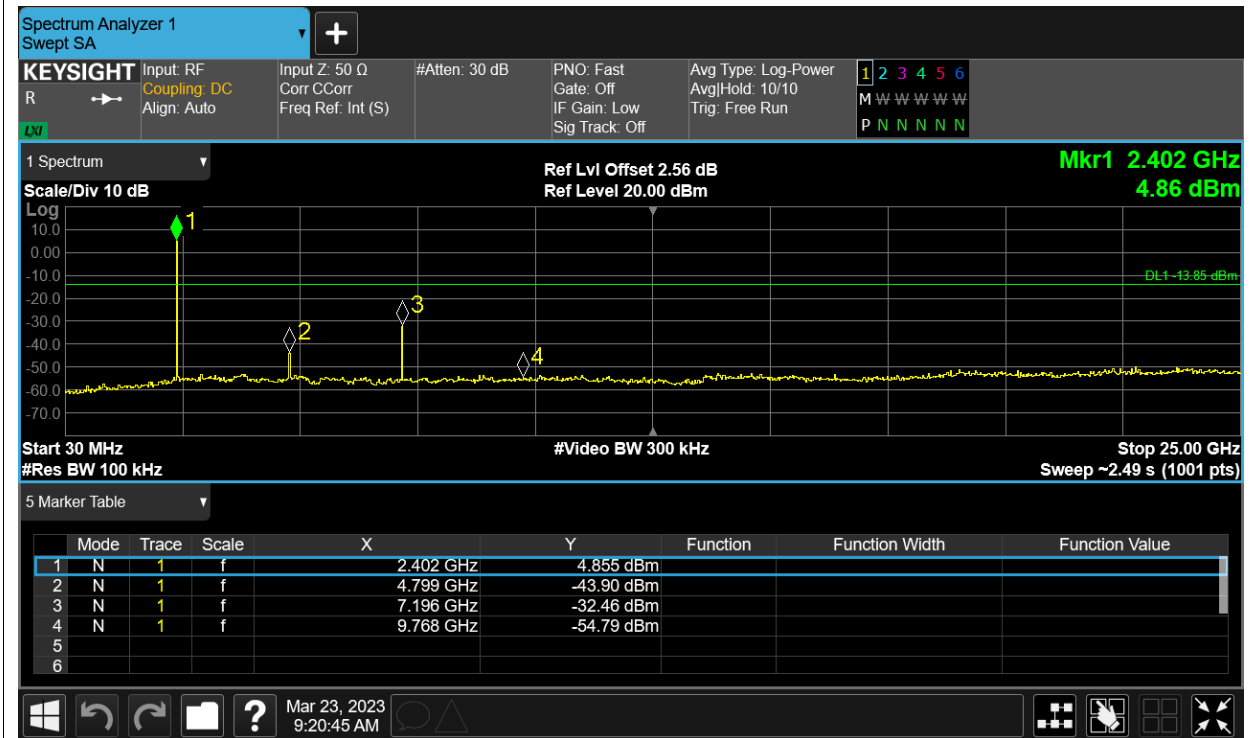

Test Graphs

Band Edge NVNT 2.4G 2402MHz Ant1 Ref

Band Edge NVNT 2.4G 2402MHz Ant1 Emission

Band Edge NVNT 2.4G 2480MHz Ant1 Ref

Band Edge NVNT 2.4G 2480MHz Ant1 Emission

Conducted RF Spurious Emission

Condition	Mode	Frequency (MHz)	Antenna	Max Value (dBc)	Limit (dBc)	Verdict
NVNT	2.4G	2402	Ant1	-38.61	-20	Pass
NVNT	2.4G	2442	Ant1	-36.26	-20	Pass
NVNT	2.4G	2480	Ant1	-40.49	-20	Pass

Test Graphs

Tx. Spurious NVNT 2.4G 2402MHz Ant1 Ref

Tx. Spurious NVNT 2.4G 2402MHz Ant1 Emission

Tx. Spurious NVNT 2.4G 2442MHz Ant1 Ref

Tx. Spurious NVNT 2.4G 2442MHz Ant1 Emission

Tx. Spurious NVNT 2.4G 2480MHz Ant1 Ref

Tx. Spurious NVNT 2.4G 2480MHz Ant1 Emission