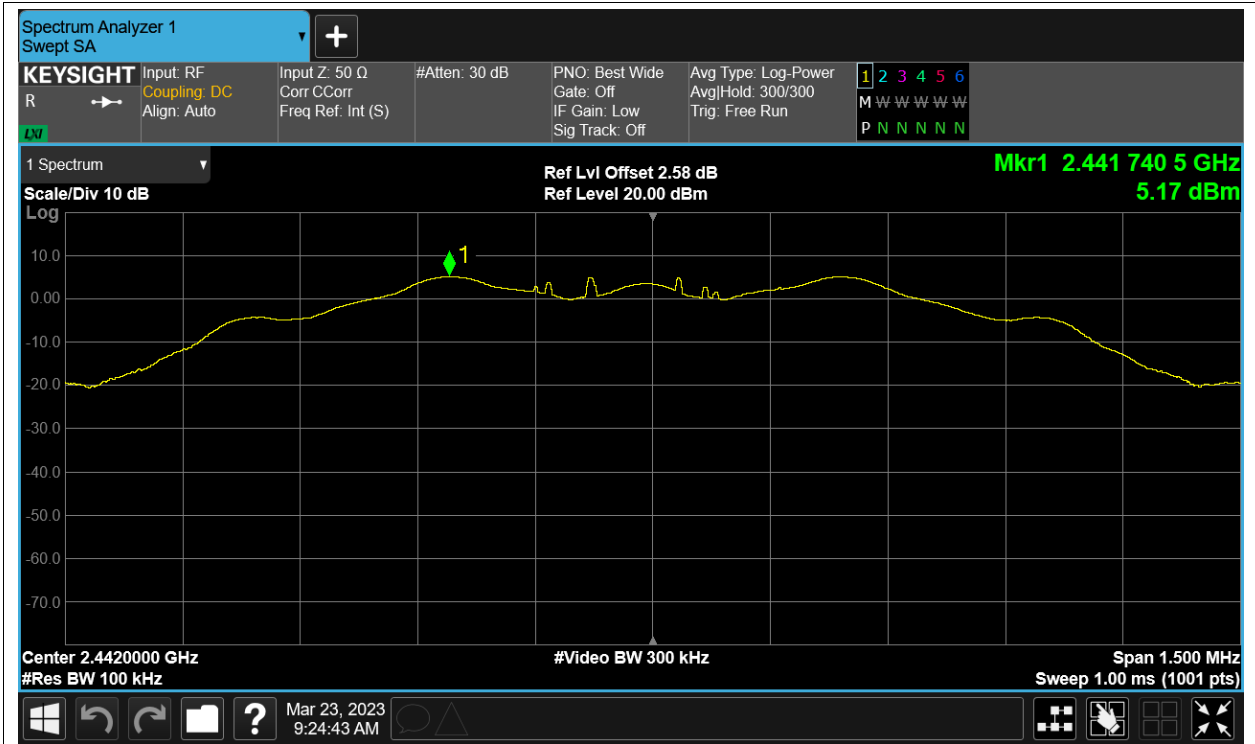

Test Graphs

Band Edge NVNT 2.4G 2402MHz Ant1 Ref

Band Edge NVNT 2.4G 2402MHz Ant1 Emission

Band Edge NVNT 2.4G 2480MHz Ant1 Ref

Band Edge NVNT 2.4G 2480MHz Ant1 Emission

Conducted RF Spurious Emission

Condition	Mode	Frequency (MHz)	Antenna	Max Value (dBc)	Limit (dBc)	Verdict
NVNT	2.4G	2402	Ant1	-38.61	-20	Pass
NVNT	2.4G	2442	Ant1	-36.26	-20	Pass
NVNT	2.4G	2480	Ant1	-40.49	-20	Pass

Test Graphs

Tx. Spurious NVNT 2.4G 2402MHz Ant1 Ref

Tx. Spurious NVNT 2.4G 2402MHz Ant1 Emission

Tx. Spurious NVNT 2.4G 2442MHz Ant1 Ref

Tx. Spurious NVNT 2.4G 2442MHz Ant1 Emission

Tx. Spurious NVNT 2.4G 2480MHz Ant1 Ref

Tx. Spurious NVNT 2.4G 2480MHz Ant1 Emission