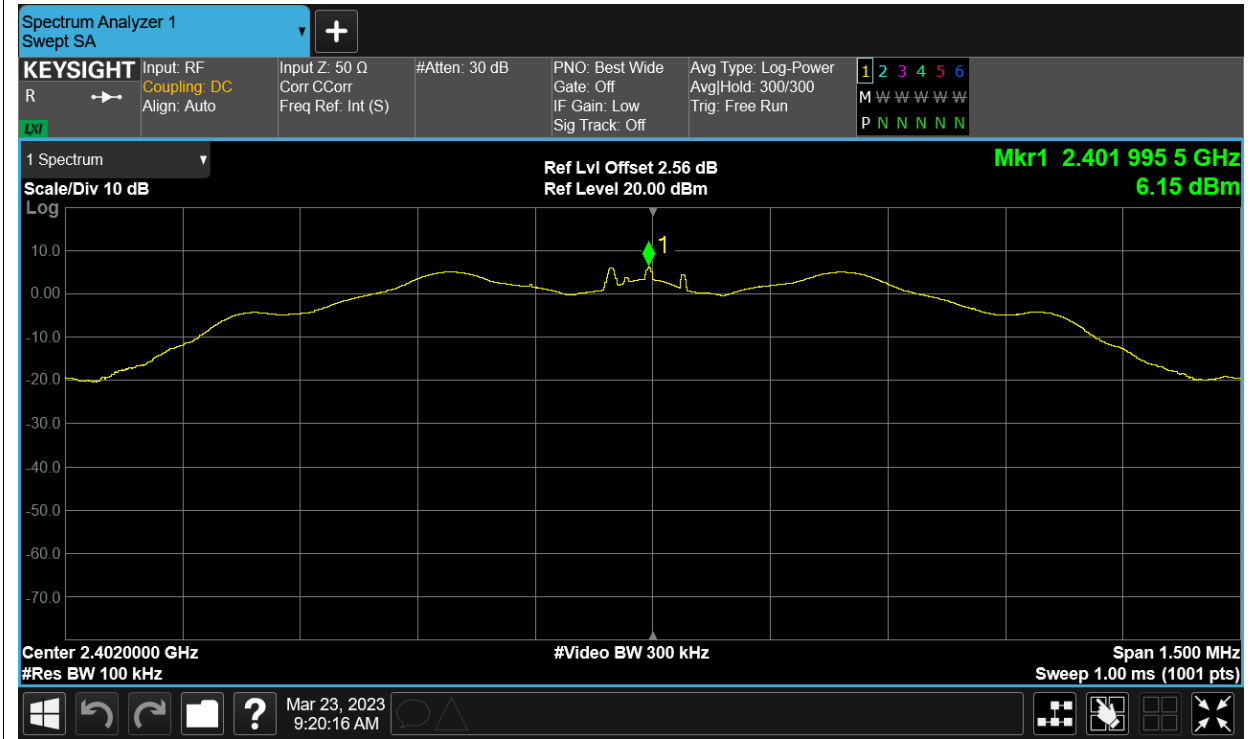

Test Graphs

PSD NVNT 2.4G 2402MHz Ant1

PSD NVNT 2.4G 2442MHz Ant1

PSD NVNT 2.4G 2480MHz Ant1

Band Edge

Condition	Mode	Frequency (MHz)	Antenna	Max Value (dBc)	Limit (dBc)	Verdict
NVNT	2.4G	2402	Ant1	-57.23	-20	Pass
NVNT	2.4G	2480	Ant1	-53.66	-20	Pass

Test Graphs

Band Edge NVNT 2.4G 2402MHz Ant1 Ref

Band Edge NVNT 2.4G 2402MHz Ant1 Emission

Band Edge NVNT 2.4G 2480MHz Ant1 Ref

Band Edge NVNT 2.4G 2480MHz Ant1 Emission

Conducted RF Spurious Emission

Condition	Mode	Frequency (MHz)	Antenna	Max Value (dBc)	Limit (dBc)	Verdict
NVNT	2.4G	2402	Ant1	-38.61	-20	Pass
NVNT	2.4G	2442	Ant1	-36.26	-20	Pass
NVNT	2.4G	2480	Ant1	-40.49	-20	Pass

Test Graphs

Tx. Spurious NVNT 2.4G 2402MHz Ant1 Ref

Tx. Spurious NVNT 2.4G 2402MHz Ant1 Emission

Tx. Spurious NVNT 2.4G 2442MHz Ant1 Ref

Tx. Spurious NVNT 2.4G 2442MHz Ant1 Emission

Tx. Spurious NVNT 2.4G 2480MHz Ant1 Ref

Tx. Spurious NVNT 2.4G 2480MHz Ant1 Emission