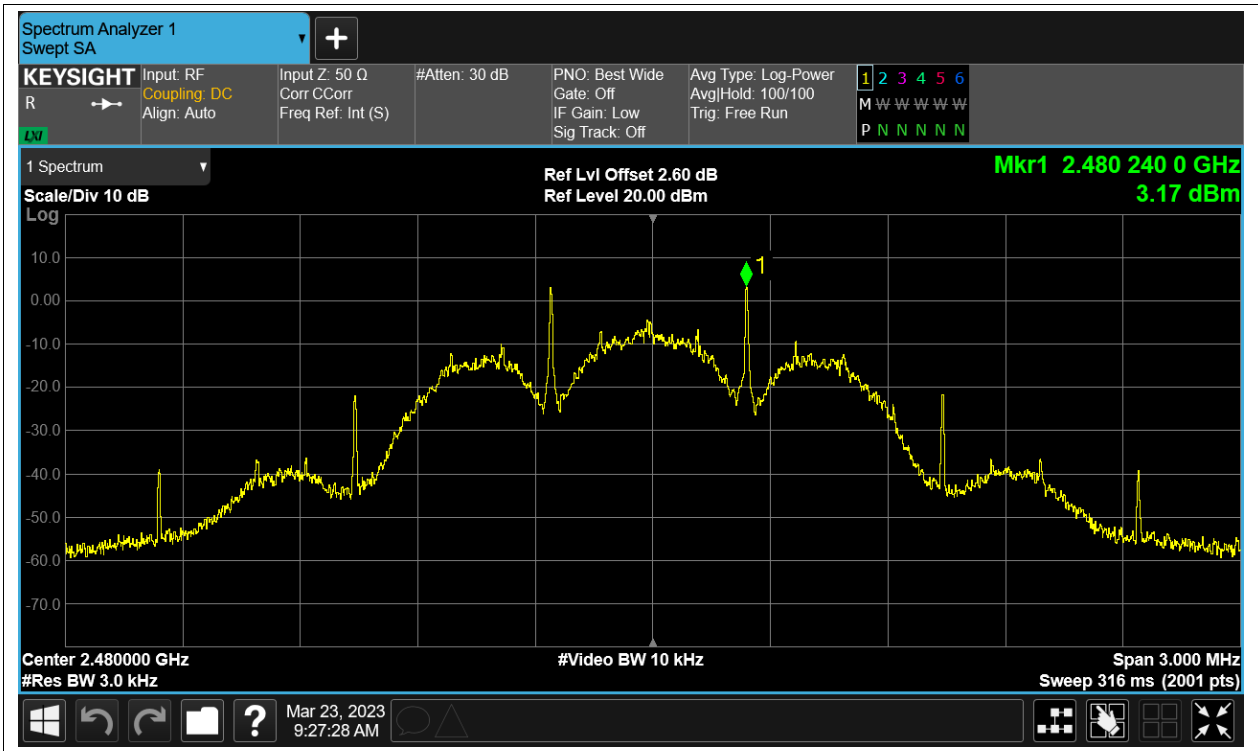

Test Graphs

PSD NVNT 2.4G 2402MHz Ant1

PSD NVNT 2.4G 2442MHz Ant1

PSD NVNT 2.4G 2480MHz Ant1

Band Edge

Condition	Mode	Frequency (MHz)	Antenna	Max Value (dBc)	Limit (dBc)	Verdict
NVNT	2.4G	2402	Ant1	-57.23	-20	Pass
NVNT	2.4G	2480	Ant1	-53.66	-20	Pass

Test Graphs

Band Edge NVNT 2.4G 2402MHz Ant1 Ref

Band Edge NVNT 2.4G 2402MHz Ant1 Emission

Band Edge NVNT 2.4G 2480MHz Ant1 Ref

Band Edge NVNT 2.4G 2480MHz Ant1 Emission

Conducted RF Spurious Emission

Condition	Mode	Frequency (MHz)	Antenna	Max Value (dBc)	Limit (dBc)	Verdict
NVNT	2.4G	2402	Ant1	-38.61	-20	Pass
NVNT	2.4G	2442	Ant1	-36.26	-20	Pass
NVNT	2.4G	2480	Ant1	-40.49	-20	Pass

Test Graphs

Tx. Spurious NVNT 2.4G 2402MHz Ant1 Ref

Tx. Spurious NVNT 2.4G 2402MHz Ant1 Emission

Tx. Spurious NVNT 2.4G 2442MHz Ant1 Ref

Tx. Spurious NVNT 2.4G 2442MHz Ant1 Emission

Tx. Spurious NVNT 2.4G 2480MHz Ant1 Ref

Tx. Spurious NVNT 2.4G 2480MHz Ant1 Emission