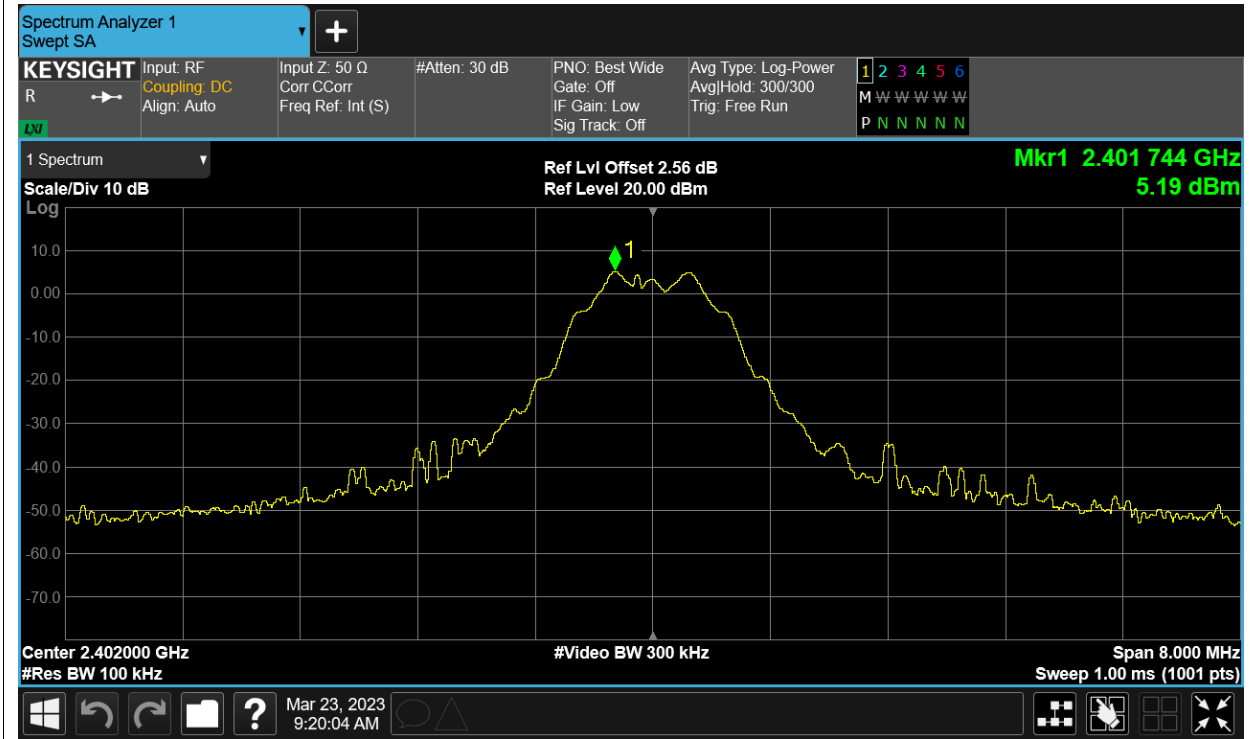

Test Graphs

PSD NVNT 2.4G 2402MHz Ant1

PSD NVNT 2.4G 2442MHz Ant1

PSD NVNT 2.4G 2480MHz Ant1

Band Edge

Condition	Mode	Frequency (MHz)	Antenna	Max Value (dBc)	Limit (dBc)	Verdict
NVNT	2.4G	2402	Ant1	-57.23	-20	Pass
NVNT	2.4G	2480	Ant1	-53.66	-20	Pass

Test Graphs

Band Edge NVNT 2.4G 2402MHz Ant1 Ref

Band Edge NVNT 2.4G 2402MHz Ant1 Emission

Band Edge NVNT 2.4G 2480MHz Ant1 Ref

Band Edge NVNT 2.4G 2480MHz Ant1 Emission

Conducted RF Spurious Emission

Condition	Mode	Frequency (MHz)	Antenna	Max Value (dBc)	Limit (dBc)	Verdict
NVNT	2.4G	2402	Ant1	-38.61	-20	Pass
NVNT	2.4G	2442	Ant1	-36.26	-20	Pass
NVNT	2.4G	2480	Ant1	-40.49	-20	Pass

Test Graphs

Tx. Spurious NVNT 2.4G 2402MHz Ant1 Ref

Tx. Spurious NVNT 2.4G 2402MHz Ant1 Emission

Tx. Spurious NVNT 2.4G 2442MHz Ant1 Ref

Tx. Spurious NVNT 2.4G 2442MHz Ant1 Emission

Tx. Spurious NVNT 2.4G 2480MHz Ant1 Ref

Tx. Spurious NVNT 2.4G 2480MHz Ant1 Emission