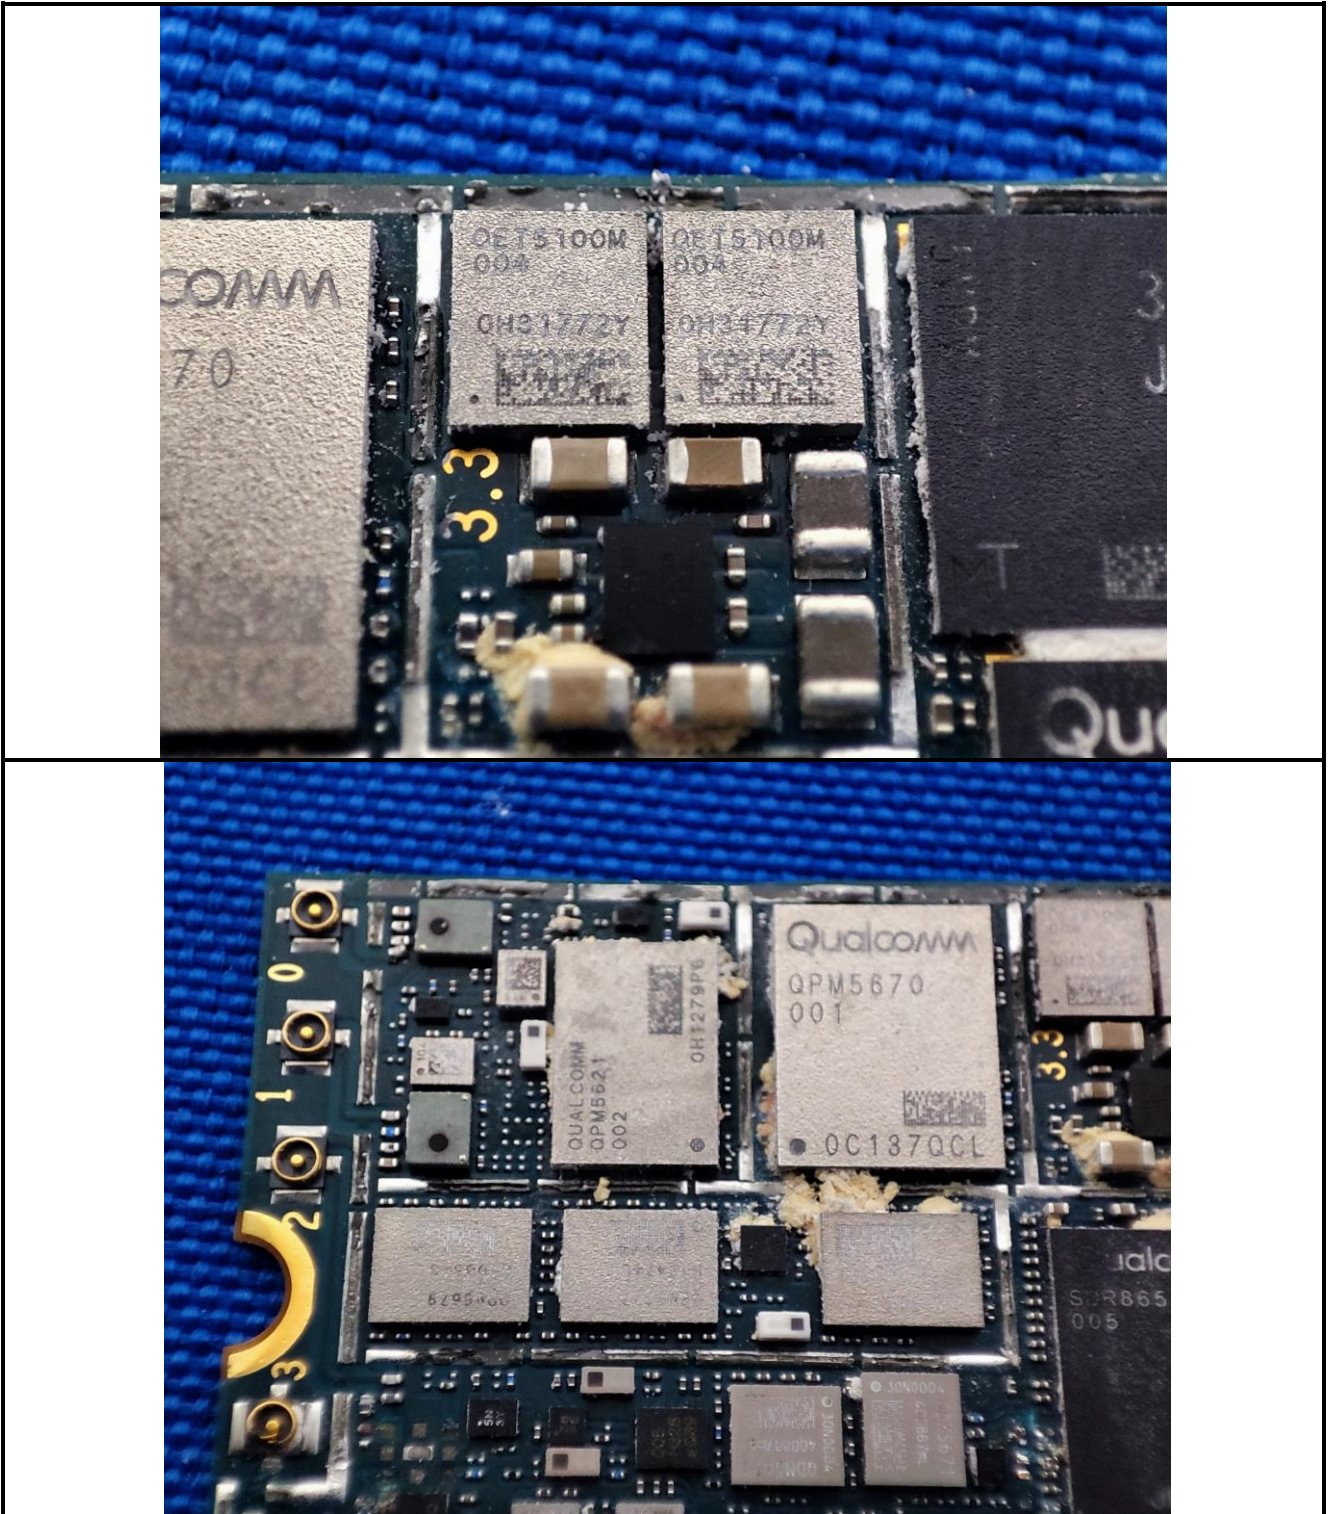

## EUT Internal Photos

**5G ANT 1 : WCDMA/LTE/NR Below 1G RX ANT,  
n41 MIMO ANT 2, N77 TX ANT;**

**5G ANT 2 : WCDMA/LTE/NR Above 1G RX ANT;**

**5G ANT 3 : WCDMA/LTE/NR Above 1G TX ANT,  
n41 MIMO ANT 1, N77 RX ANT;**

**5G ANT 4 : WCDMA/LTE/NR Below 1G TX ANT,  
n41 RX ANT, N77 RX ANT;**

**Wi-Fi ANT 1: 2.4G/5.2G/5.8G Wi-Fi MIMO ANT 1**

**Wi-Fi ANT 2: 2.4G/5.2G/5.8G Wi-Fi MIMO ANT 2**

-----End-----