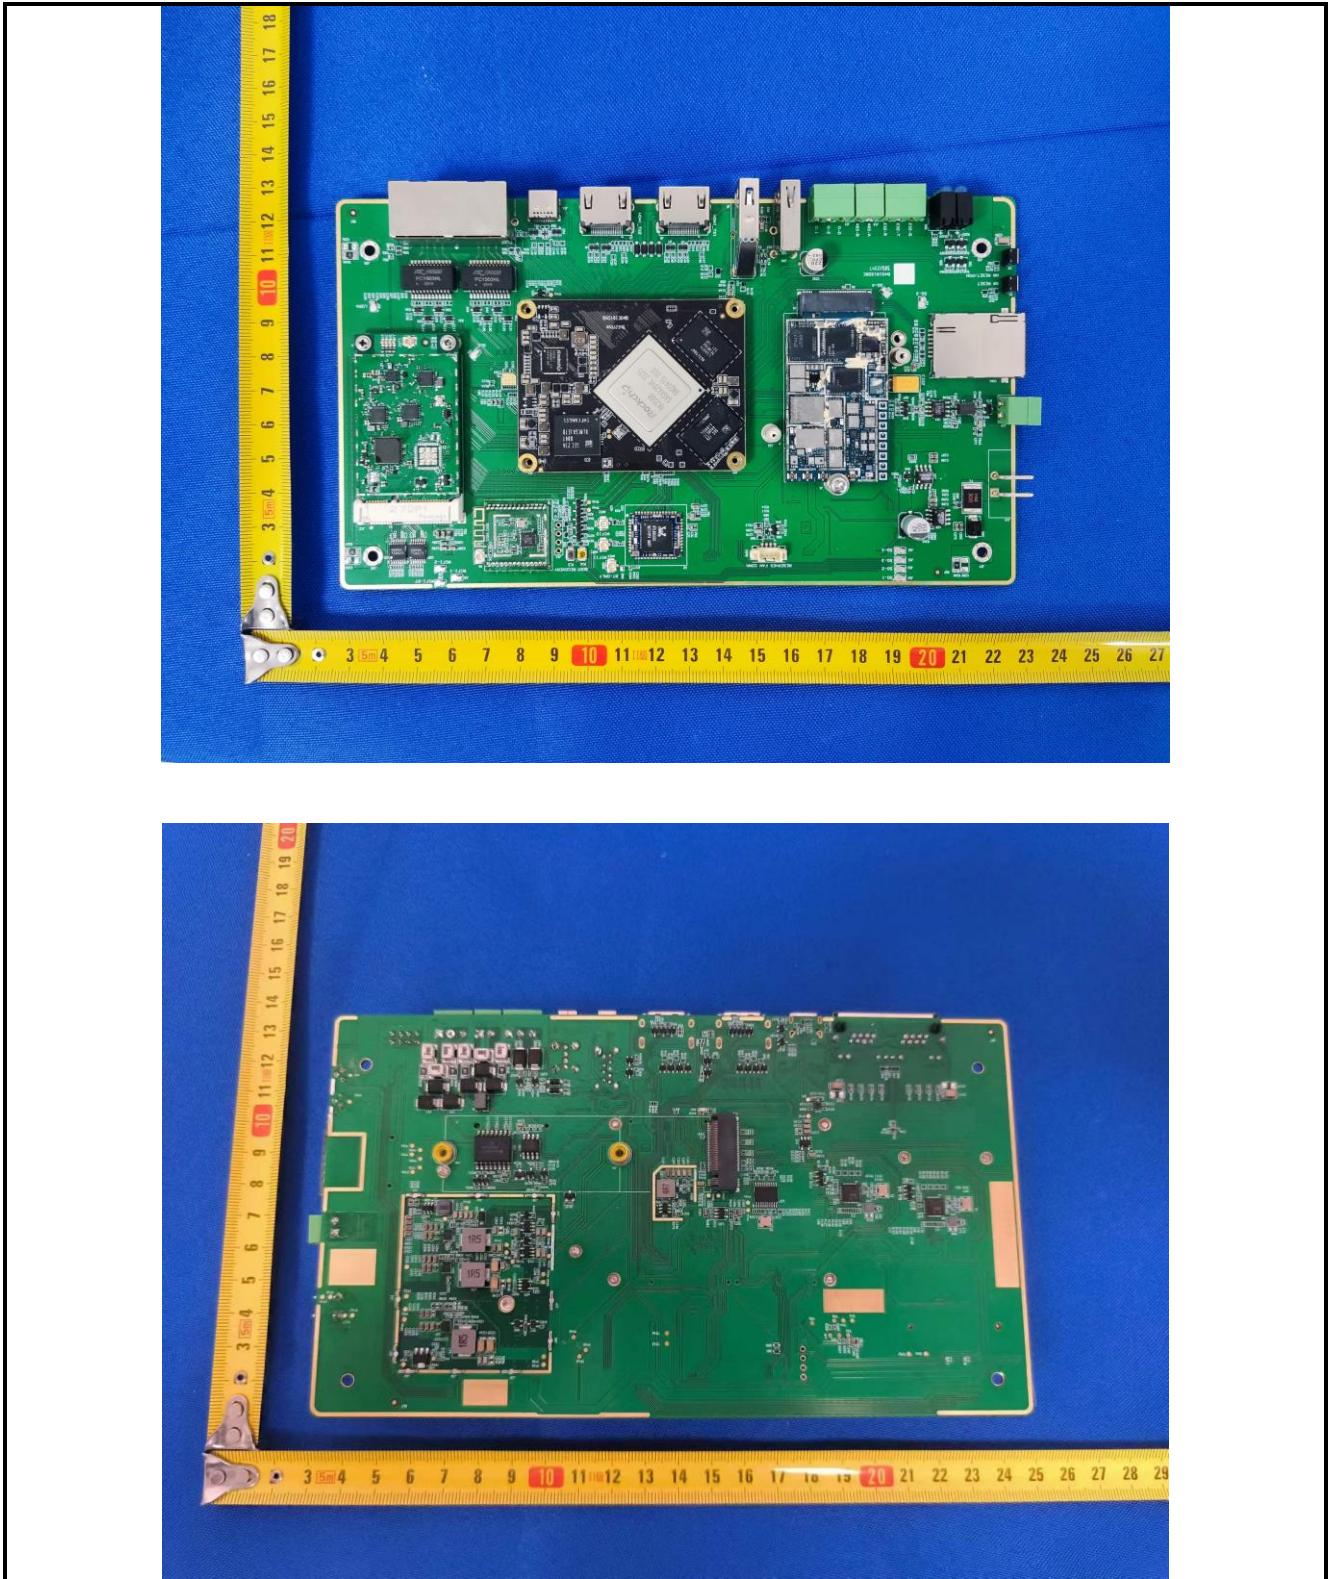

## EUT Internal Photos

**5G ANT 1 : WCDMA/LTE/NR Below 1G RX ANT,  
n41 MIMO ANT 2, N77 TX ANT;**

**5G ANT 2 : WCDMA/LTE/NR Above 1G RX ANT;**

**5G ANT 3 : WCDMA/LTE/NR Above 1G TX ANT,  
n41 MIMO ANT 1, N77 RX ANT;**

**5G ANT 4 : WCDMA/LTE/NR Below 1G TX ANT,  
n41 RX ANT, N77 RX ANT;**

**Wi-Fi ANT 1: 2.4G/5.2G/5.8G Wi-Fi MIMO ANT 1**

**Wi-Fi ANT 2: 2.4G/5.2G/5.8G Wi-Fi MIMO ANT 2**

-----End-----