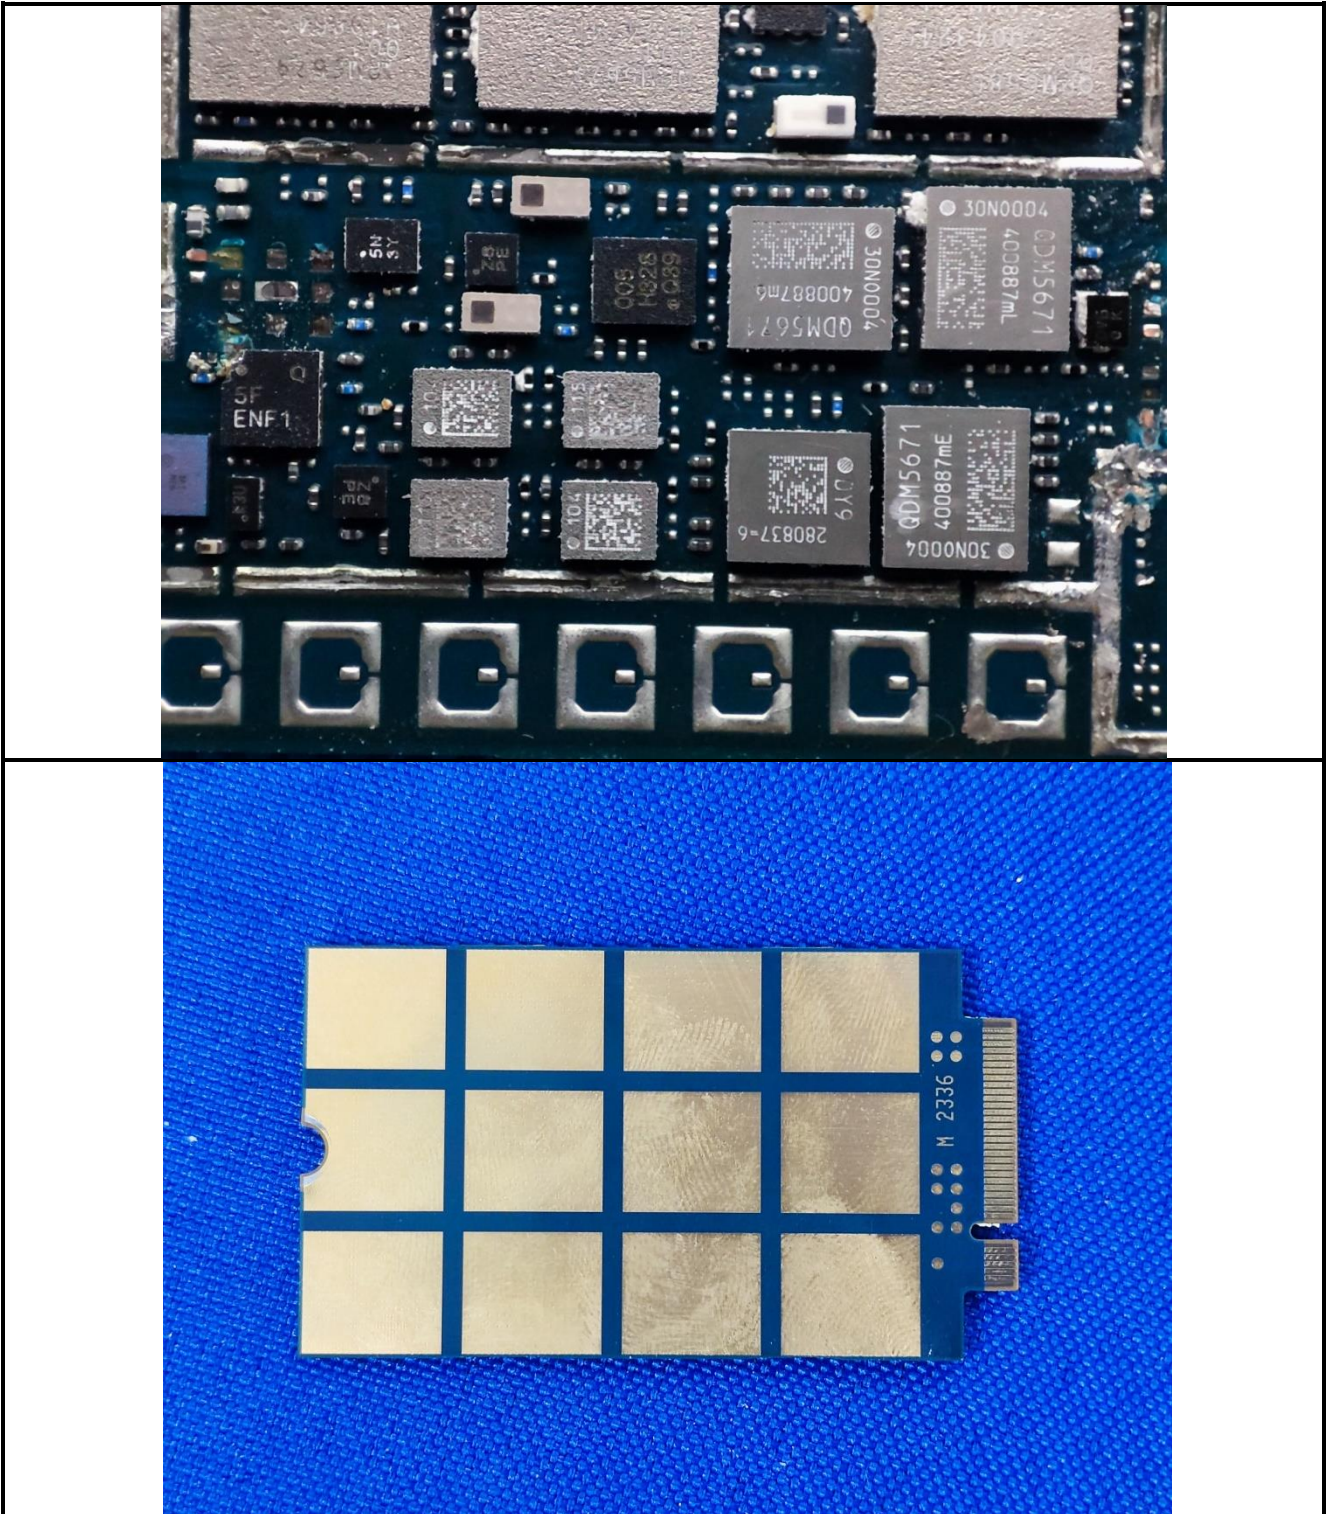

## EUT Internal Photos

**5G ANT 1 : WCDMA/LTE/NR Below 1G RX ANT,  
n41 MIMO ANT 2, N77 TX ANT;**

**5G ANT 2 : WCDMA/LTE/NR Above 1G RX ANT;**

**5G ANT 3 : WCDMA/LTE/NR Above 1G TX ANT,  
n41 MIMO ANT 1, N77 RX ANT;**

**5G ANT 4 : WCDMA/LTE/NR Below 1G TX ANT,  
n41 RX ANT, N77 RX ANT;**

**Wi-Fi ANT 1: 2.4G/5.2G/5.8G Wi-Fi MIMO ANT 1**

**Wi-Fi ANT 2: 2.4G/5.2G/5.8G Wi-Fi MIMO ANT 2**

-----End-----