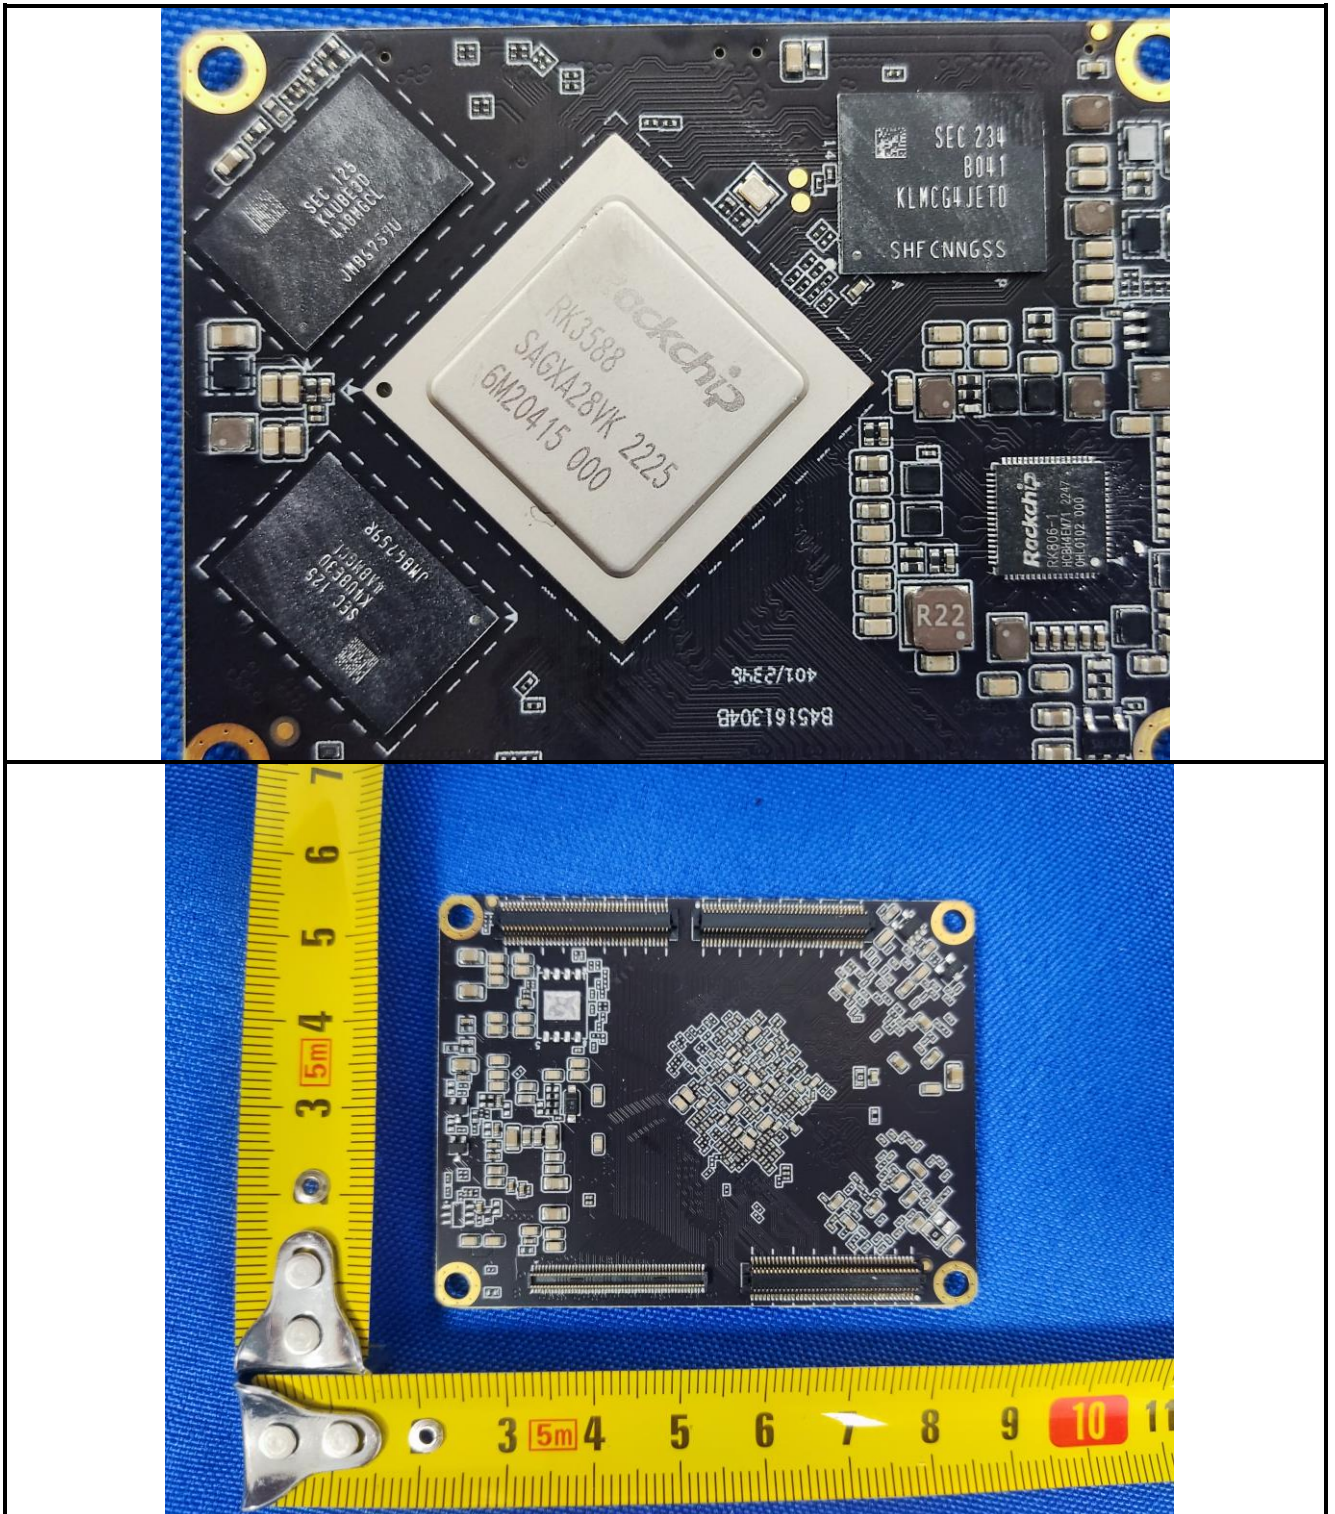

## EUT Internal Photos

**5G ANT 1 : WCDMA/LTE/NR Below 1G RX ANT,  
n41 MIMO ANT 2, N77 TX ANT;**

**5G ANT 2 : WCDMA/LTE/NR Above 1G RX ANT;**

**5G ANT 3 : WCDMA/LTE/NR Above 1G TX ANT,  
n41 MIMO ANT 1, N77 RX ANT;**

**5G ANT 4 : WCDMA/LTE/NR Below 1G TX ANT,  
n41 RX ANT, N77 RX ANT;**

**Wi-Fi ANT 1: 2.4G/5.2G/5.8G Wi-Fi MIMO ANT 1**

**Wi-Fi ANT 2: 2.4G/5.2G/5.8G Wi-Fi MIMO ANT 2**

-----End-----