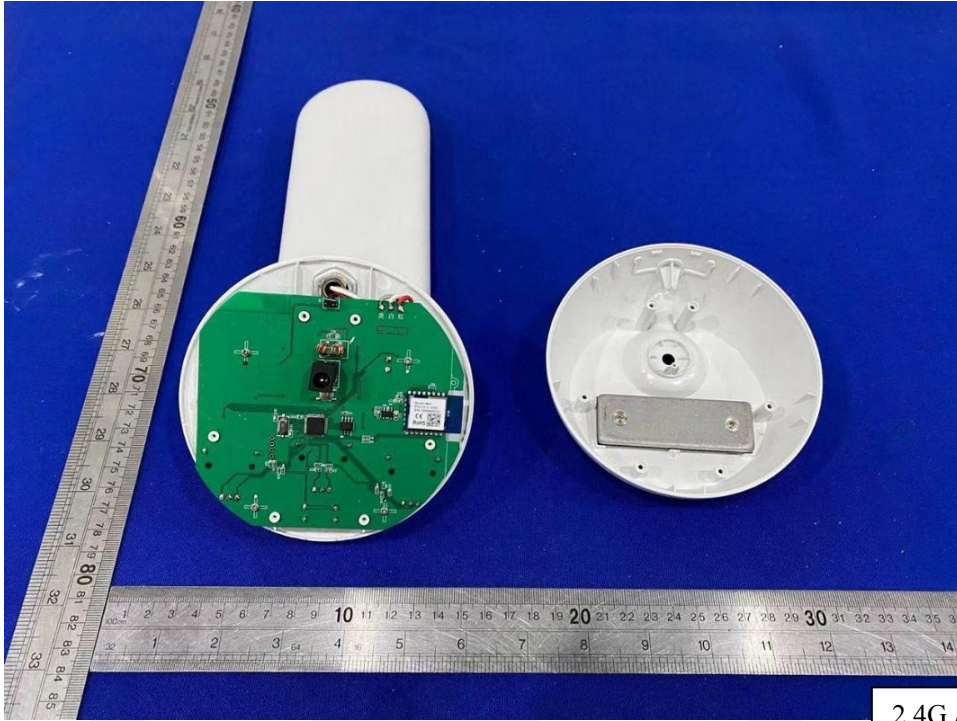

FCC ID: 2AUWDBYA1000001

2.4G ANT