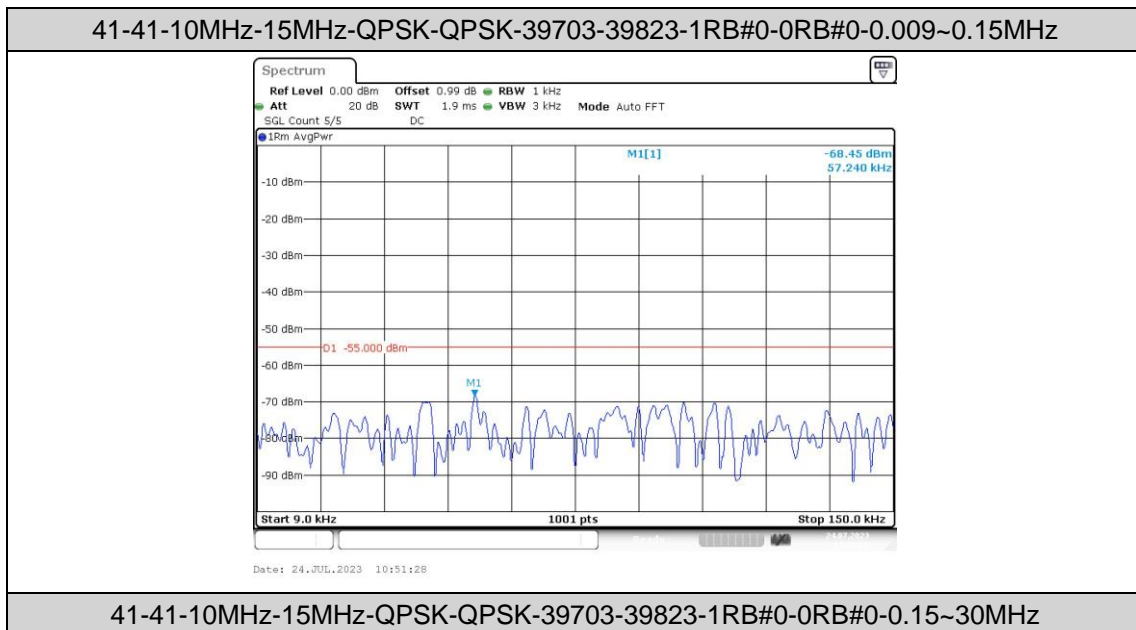

41-41	5MHz-20M Hz	64QAM-64 QAM	41373-41 490	1RB#0-1RB#9 9	1000~20000 MHz	-49. 66	PAS S
41-41	5MHz-20M Hz	64QAM-64 QAM	41373-41 490	1RB#0-1RB#9 9	20000~27000 MHz	-34. 07	PAS S
41-41	5MHz-20M Hz	64QAM-64 QAM	41373-41 490	1RB#24-0RB# 0	0.009~0.15M Hz	-61. 2	PAS S
41-41	5MHz-20M Hz	64QAM-64 QAM	41373-41 490	1RB#24-0RB# 0	0.15~30MHz	-73. 81	PAS S
41-41	5MHz-20M Hz	64QAM-64 QAM	41373-41 490	1RB#24-0RB# 0	30~1000MHz	-55. 95	PAS S
41-41	5MHz-20M Hz	64QAM-64 QAM	41373-41 490	1RB#24-0RB# 0	1000~20000 MHz	-49. 68	PAS S
41-41	5MHz-20M Hz	64QAM-64 QAM	41373-41 490	1RB#24-0RB# 0	20000~27000 MHz	-33. 67	PAS S
41-41	5MHz-20M Hz	64QAM-64 QAM	41373-41 490	25RB#0-100R B#0	0.009~0.15M Hz	-76. 02	PAS S
41-41	5MHz-20M Hz	64QAM-64 QAM	41373-41 490	25RB#0-100R B#0	0.15~30MHz	-74. 73	PAS S
41-41	5MHz-20M Hz	64QAM-64 QAM	41373-41 490	25RB#0-100R B#0	30~1000MHz	-55. 51	PAS S
41-41	5MHz-20M Hz	64QAM-64 QAM	41373-41 490	25RB#0-100R B#0	1000~20000 MHz	-49. 66	PAS S
41-41	5MHz-20M Hz	64QAM-64 QAM	41373-41 490	25RB#0-100R B#0	20000~27000 MHz	-33. 64	PAS S

Test Graphs