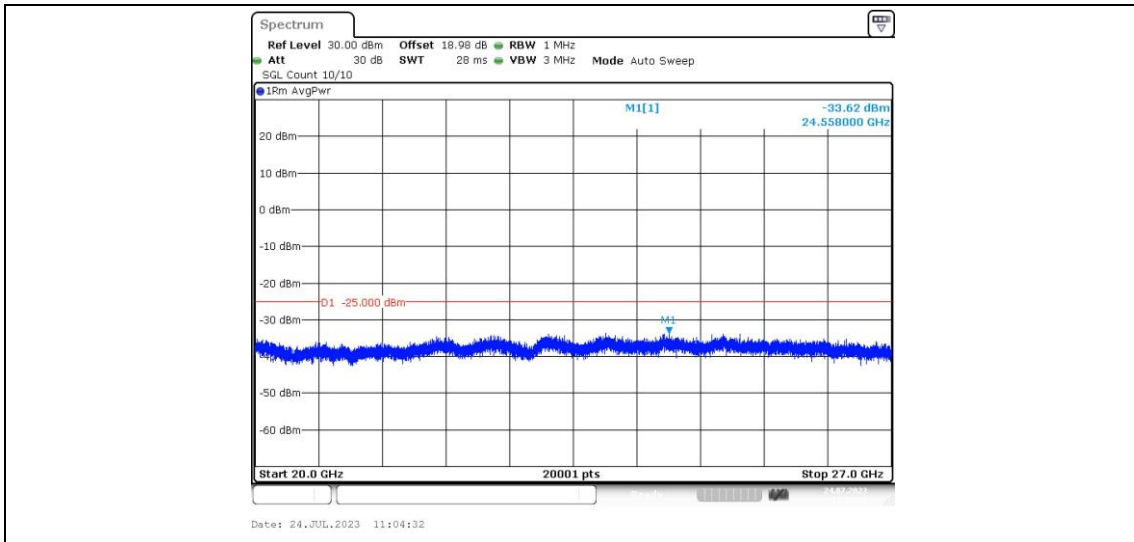

41-41-10MHz-15MHz-QPSK-QPSK-39703-39823-50RB#0-75RB#0-0.15~30MHz

41-41-10MHz-15MHz-QPSK-QPSK-39703-39823-50RB#0-75RB#0-30~1000MHz

41-41-10MHz-15MHz-QPSK-QPSK-39703-39823-50RB#0-75RB#0-1000~20000MHz

41-41-10MHz-15MHz-QPSK-QPSK-39703-39823-50RB#0-75RB#0-20000~27000MHz