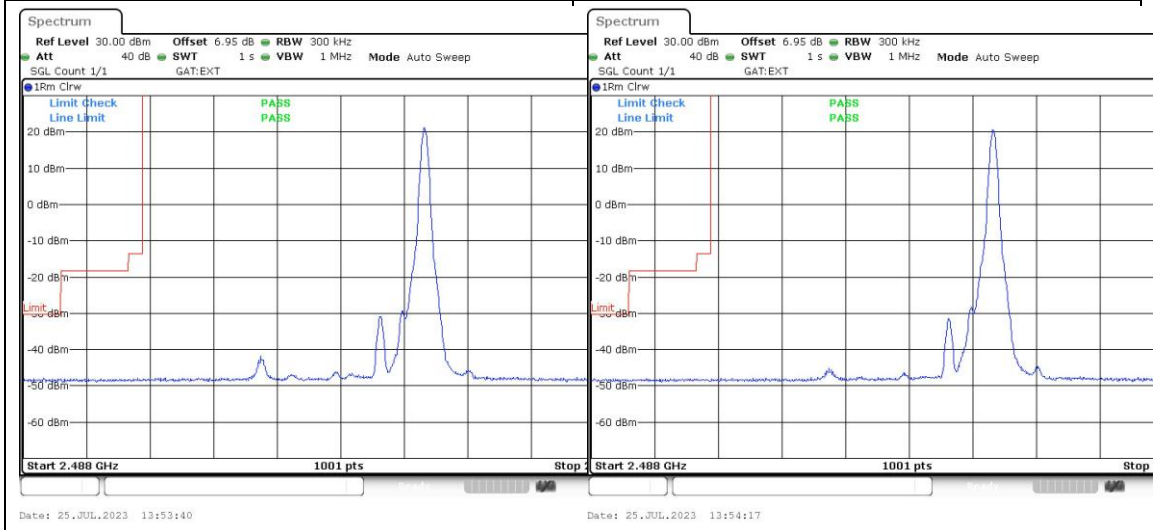

20MHz-15MHz_16QAM@16QAM-16QAM@
16QAM_41341-41512_100RB#0@100RB#0-
75RB#0@75RB#0-41-41-41-41-20MHz-15M
Hz-16QAM@16QAM-16QAM@16QAM-4134
1-41512-100RB#0@100RB#0-75RB#0@75R
B#0--45.07-17.07

20MHz-15MHz_QPSK@QPSK-QPSK@QPS
K_41341-41512_100RB#0@100RB#0-75RB
#0@75RB#0-41-41-41-41-20MHz-15MHz-Q
PSK@QPSK-QPSK@QPSK-41341-41512-1
00RB#0@100RB#0-75RB#0@75RB#0--44.8
4-16.84