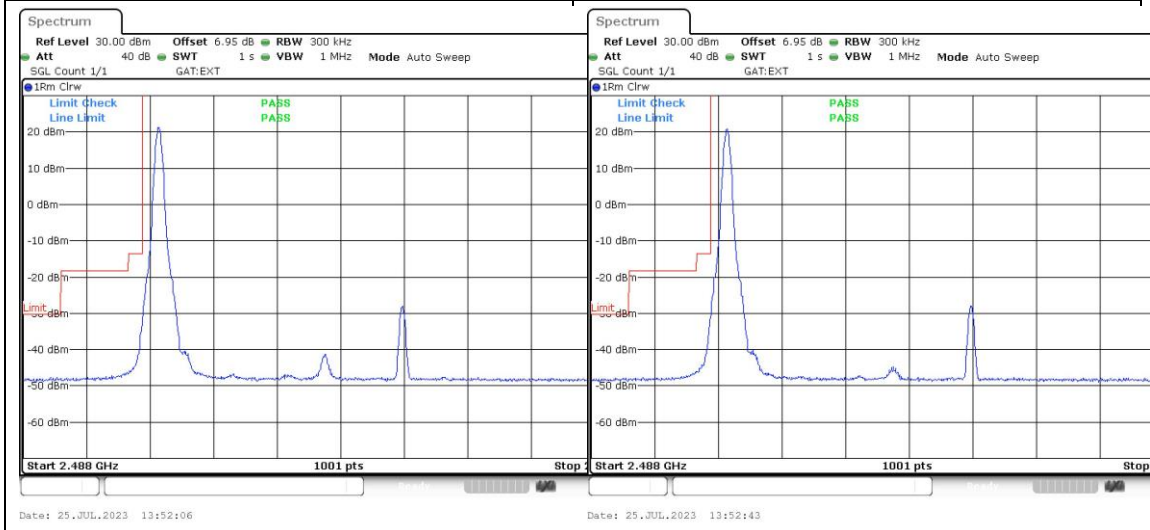

20MHz-15MHz_QPSK@QPSK-QPSK@QPS
 K_39750-39921_1RB#0@100RB#0-0RB#0
 @75RB#0-41-41-41-41-20MHz-15MHz-QPS
 K@QPSK-QPSK@QPSK-39750-39921-1RB
 #0@100RB#0-0RB#0@75RB#0--30.86-17.2
 6

20MHz-15MHz_16QAM@16QAM-16QAM@
 16QAM_39750-39921_1RB#0@100RB#0-0
 RB#0@75RB#0-41-41-41-41-20MHz-15MHz
 -16QAM@16QAM-16QAM@16QAM-39750-
 39921-1RB#0@100RB#0-0RB#0@75RB#0--
 30.71-17.11