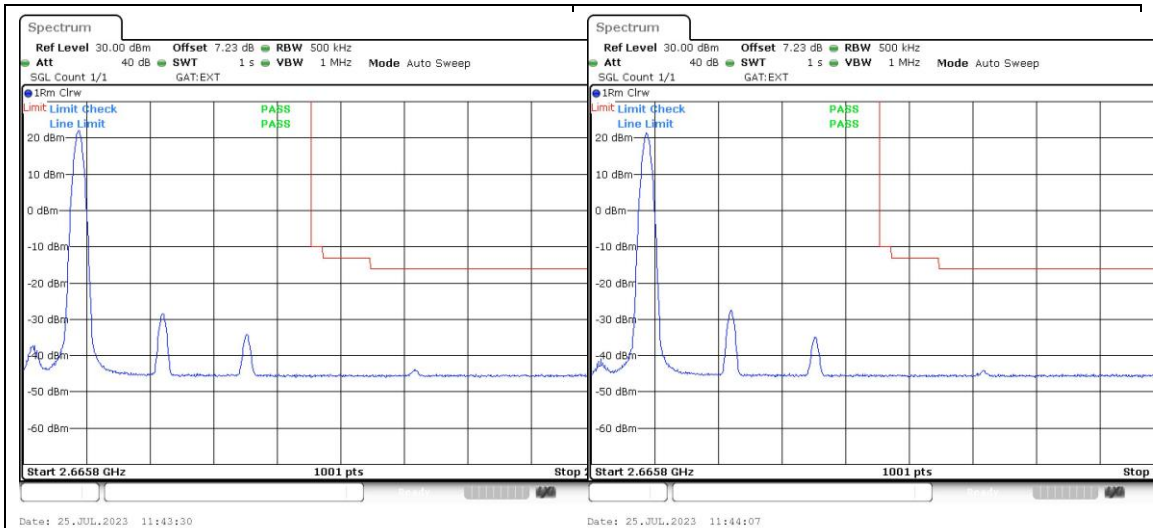

Date: 25.JUL.2023 11:43:30

Date: 25.JUL.2023 11:44:07

5MHz-20MHz_16QAM@16QAM-16QAM@16QAM_41373-41490_25RB#0@25RB#0-100RB#0@100RB#0-41-41-41-41-5MHz-20MHz-16QAM@16QAM-16QAM@16QAM-41373-41490-25RB#0@25RB#0-100RB#0@100RB#0--44.77-16.77	5MHz-20MHz_QPSK@QPSK-QPSK@QPSK_41373-41490_25RB#0@25RB#0-100RB#0@100RB#0-41-41-41-41-5MHz-20MHz-QPSK@QPSK-QPSK@QPSK-41373-41490-25RB#0@25RB#0-100RB#0@100RB#0--44.66-16.66