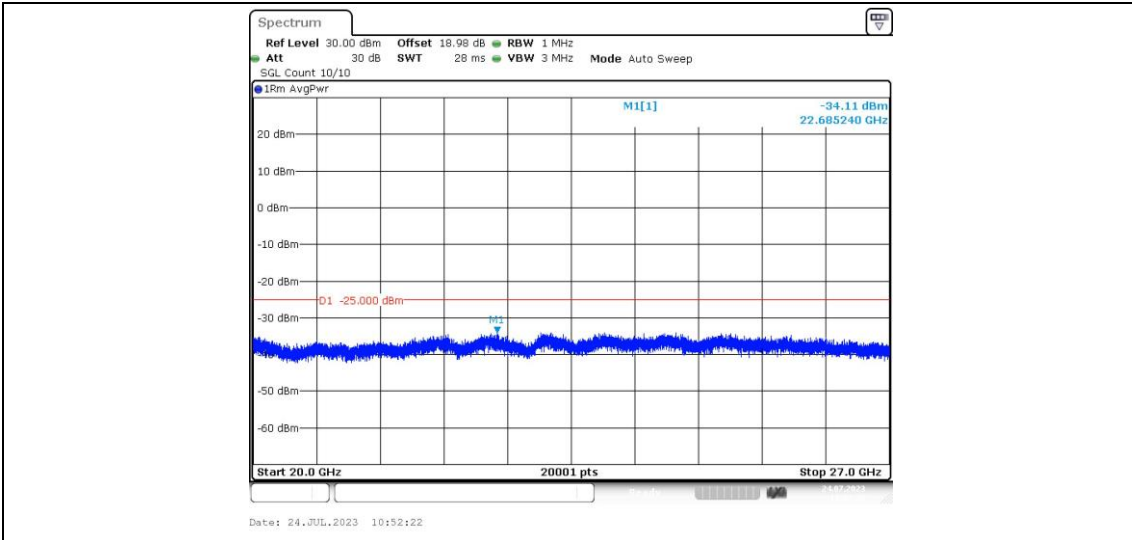

Test Graphs

41-41-10MHz-15MHz-QPSK-QPSK-39703-39823-1RB#0-0RB#0-30~1000MHz

41-41-10MHz-15MHz-QPSK-QPSK-39703-39823-1RB#0-0RB#0-1000~20000MHz

41-41-10MHz-15MHz-QPSK-QPSK-39703-39823-1RB#0-0RB#0-20000~27000MHz