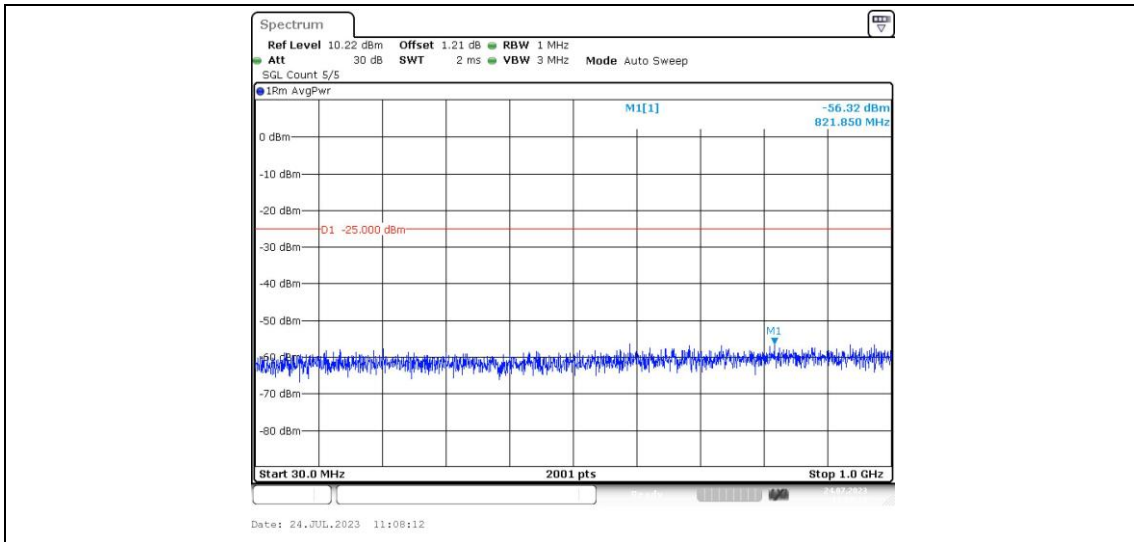

41-41-10MHz-15MHz-QPSK-QPSK-40549-40669-1RB#0-0RB#0-1000~20000MHz