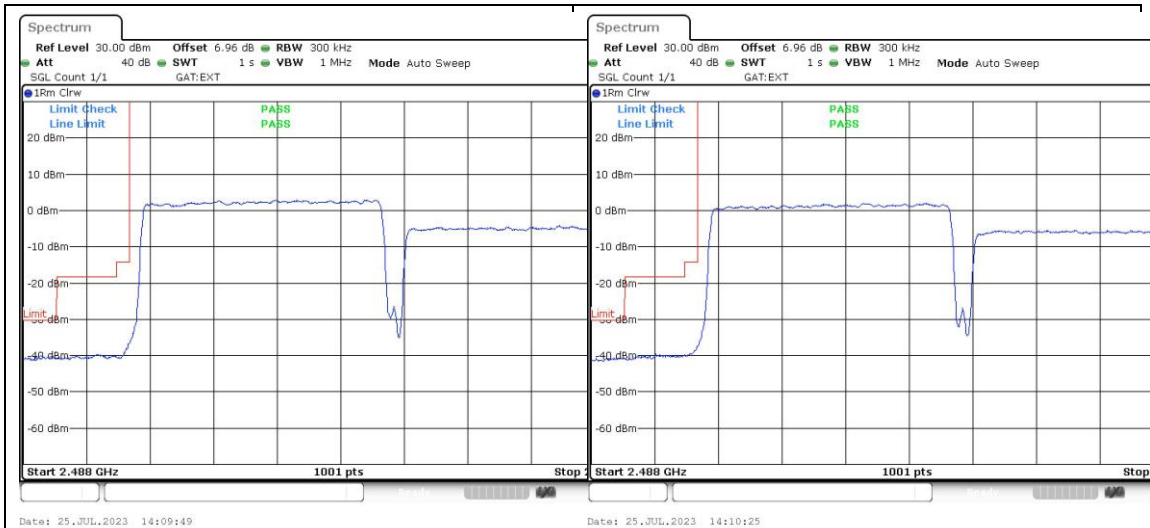

20MHz-20MHz_16QAM@16QAM-16QAM@
16QAM_39750-39948_1RB#0@100RB#0-0
RB#0@100RB#0-41-41-41-41-20MHz-20MH
z-16QAM@16QAM-16QAM@16QAM-39750-
39948-1RB#0@100RB#0-0RB#0@100RB#0
--29.44-15.24

20MHz-20MHz_QPSK@QPSK-QPSK@QPS
K_39750-39948_1RB#0@100RB#0-0RB#0
@100RB#0-41-41-41-41-20MHz-20MHz-QP
SK@QPSK-QPSK@QPSK-39750-39948-1R
B#0@100RB#0-0RB#0@100RB#0--30.51-16
.31