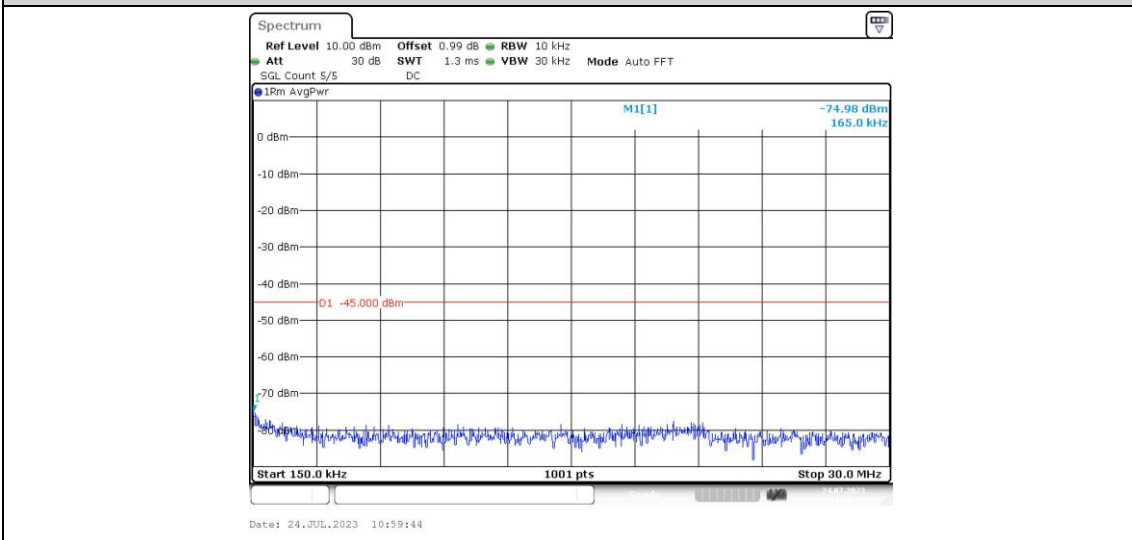

41-41-10MHz-15MHz-QPSK-QPSK-39703-39823-1RB#0-1RB#74-30~1000MHz