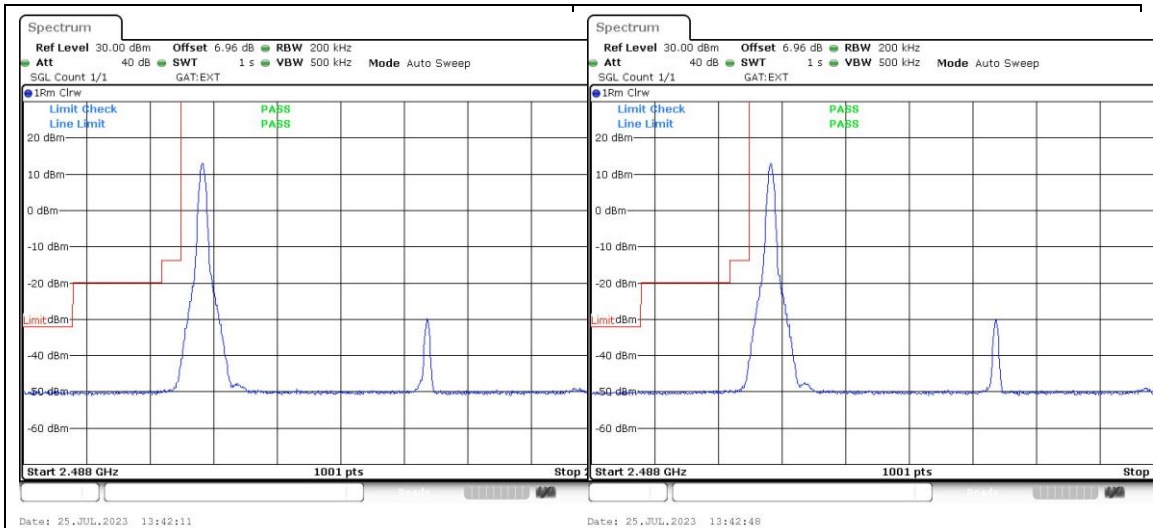

20MHz-5MHz_QPSK@QPSK-QPSK@QPSK
_39750-39867_1RB#99@100RB#0-0RB#0@
25RB#0-41-41-41-41-20MHz-5MHz-QPSK@
QPSK-QPSK@QPSK-39750-39867-1RB#99
@100RB#0-0RB#0@25RB#0--49.03-17.03

20MHz-5MHz_16QAM@16QAM-16QAM@1
6QAM_39750-39867_1RB#99@100RB#0-0
RB#0@25RB#0-41-41-41-41-20MHz-5MHz-
16QAM@16QAM-16QAM@16QAM-39750-3
9867-1RB#99@100RB#0-0RB#0@25RB#0--
49.69-17.69