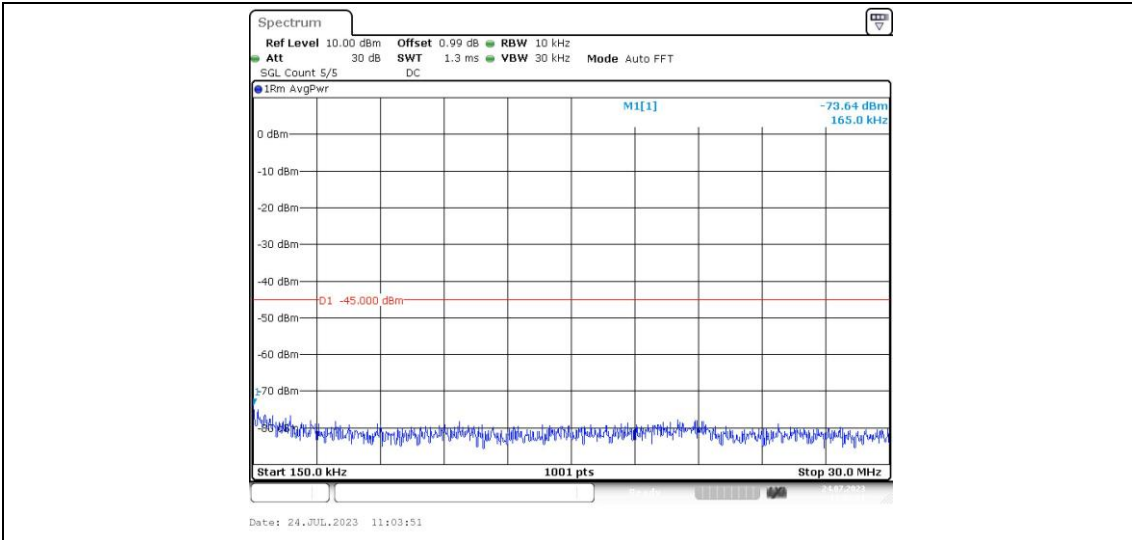

41-41-10MHz-15MHz-QPSK-QPSK-39703-39823-50RB#0-75RB#0-30~1000MHz

41-41-10MHz-15MHz-QPSK-QPSK-39703-39823-50RB#0-75RB#0-1000~20000MHz

41-41-10MHz-15MHz-QPSK-QPSK-39703-39823-50RB#0-75RB#0-20000~27000MHz