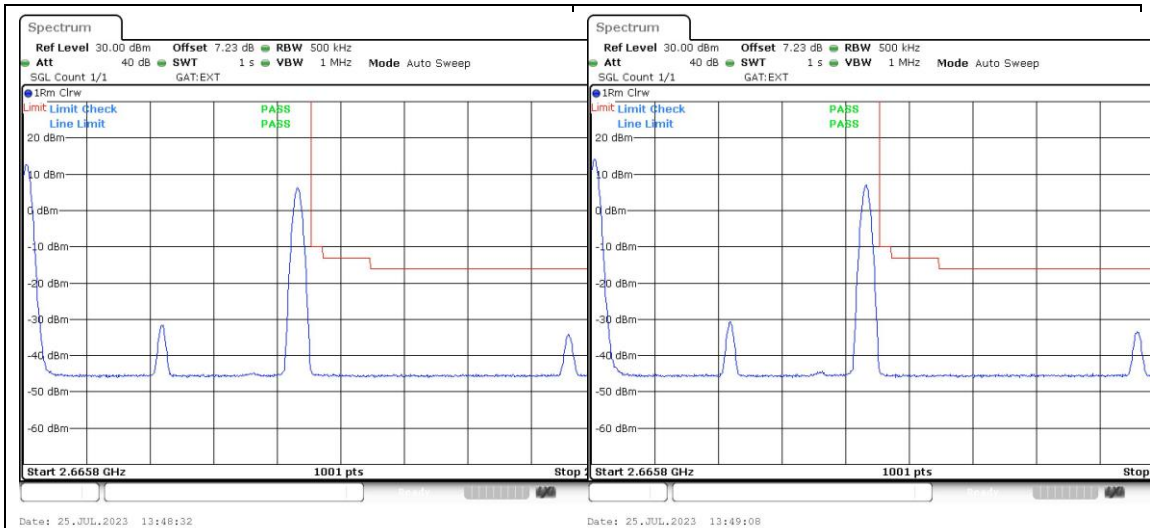

20MHz-5MHz_16QAM@16QAM-16QAM@16QAM_41440-41557_1RB#99@100RB#0-0RB#0@25RB#0-41-41-41-41-20MHz-5MHz-16QAM@16QAM-16QAM@16QAM-41440-41557-1RB#99@100RB#0-0RB#0@25RB#0--45.25-17.25

20MHz-5MHz_QPSK@QPSK-QPSK@QPSK_41440-41557_1RB#99@100RB#0-0RB#0@25RB#0-41-41-41-41-20MHz-5MHz-QPSK@QPSK-QPSK@QPSK-41440-41557-1RB#99@100RB#0-0RB#0@25RB#0--45.16-17.16