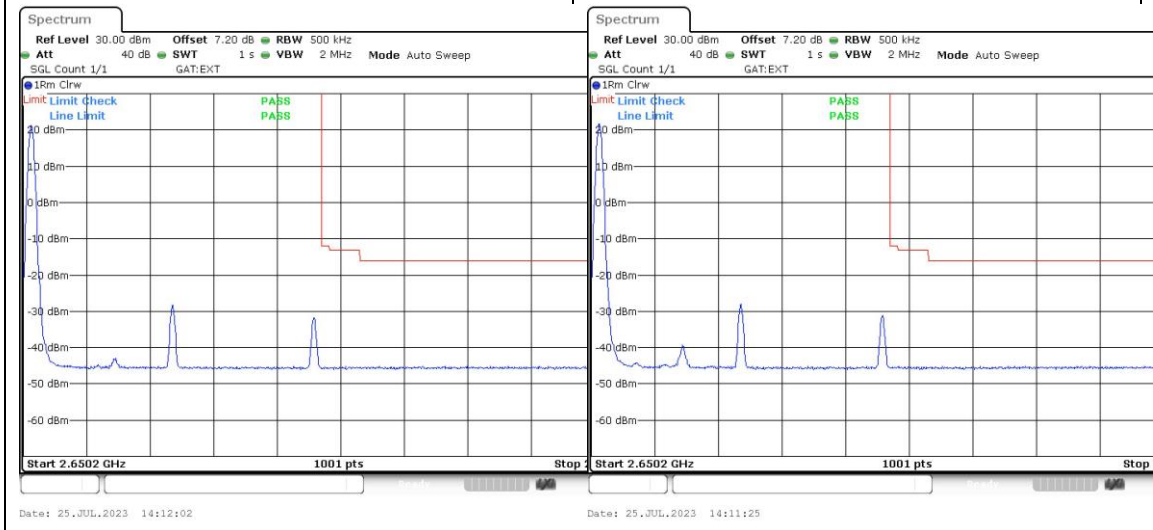

20MHz-20MHz_16QAM@16QAM-16QAM@
16QAM_41292-41490_1RB#0@100RB#0-1
RB#99@100RB#0-41-41-41-41-20MHz-20M
Hz-16QAM@16QAM-16QAM@16QAM-4129
2-41490-1RB#0@100RB#0-1RB#99@100R
B#0--45.25-17.25

20MHz-20MHz_QPSK@QPSK-QPSK@QPS
K_41292-41490_1RB#0@100RB#0-1RB#99
@100RB#0-41-41-41-41-20MHz-20MHz-QP
SK@QPSK-QPSK@QPSK-41292-41490-1R
B#0@100RB#0-1RB#99@100RB#0--45.15-1
7.15