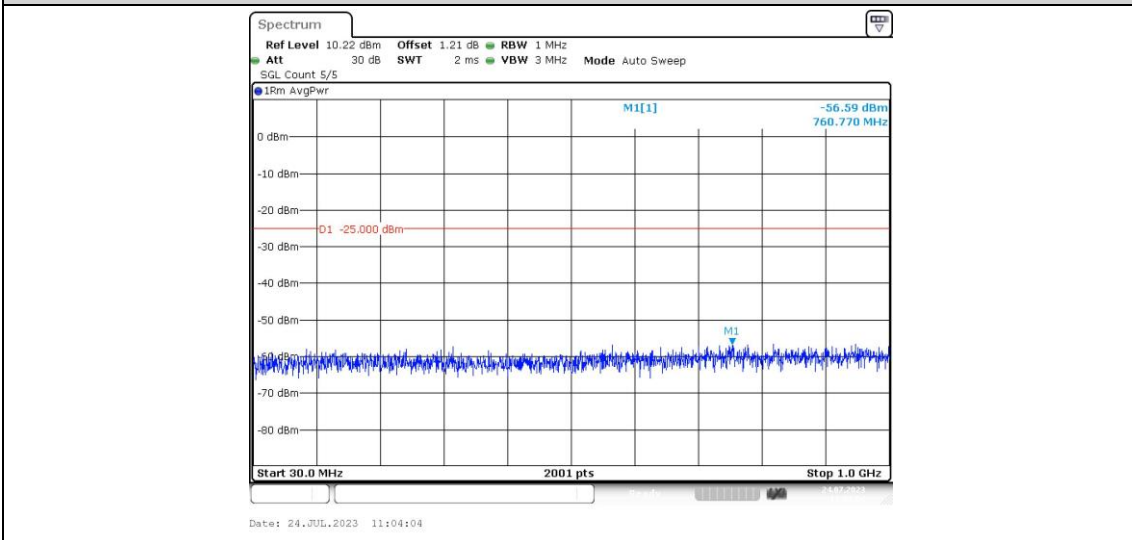

41-41-10MHz-15MHz-QPSK-QPSK-39703-39823-50RB#0-75RB#0-30~1000MHz