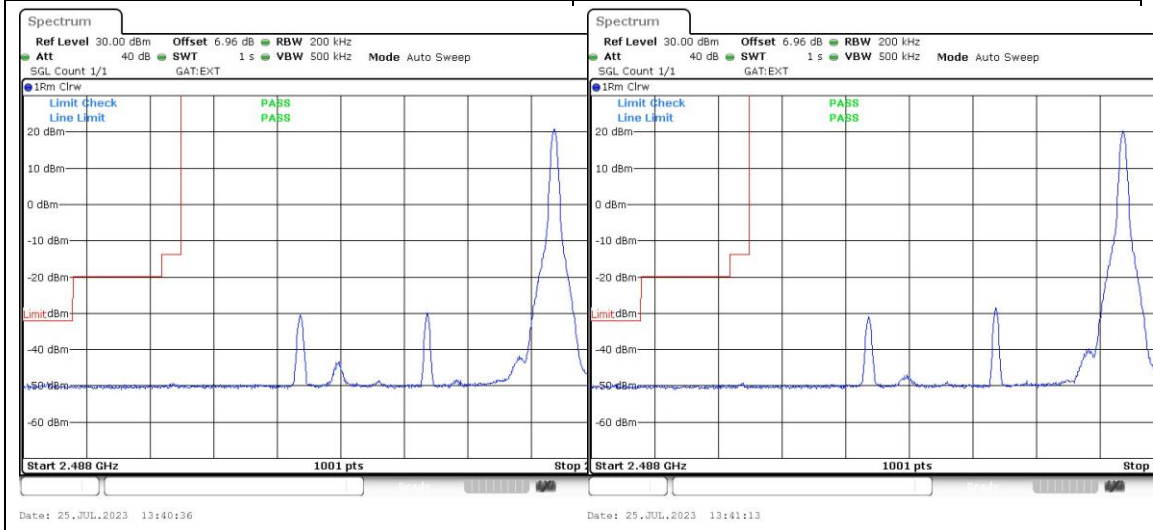

20MHz-5MHz_16QAM@16QAM-16QAM@1
6QAM_41440-41557_100RB#0@100RB#0-2
5RB#0@25RB#0-41-41-41-41-20MHz-5MHz
-16QAM@16QAM-16QAM@16QAM-41440-
41557-100RB#0@100RB#0-25RB#0@25RB
#0--42.36-14.36

20MHz-5MHz_QPSK@QPSK-QPSK@QPSK
_41440-41557_100RB#0@100RB#0-25RB#
0@25RB#0-41-41-41-41-20MHz-5MHz-QPS
K@QPSK-QPSK@QPSK-41440-41557-100
RB#0@100RB#0-25RB#0@25RB#0--41.66-
13.66