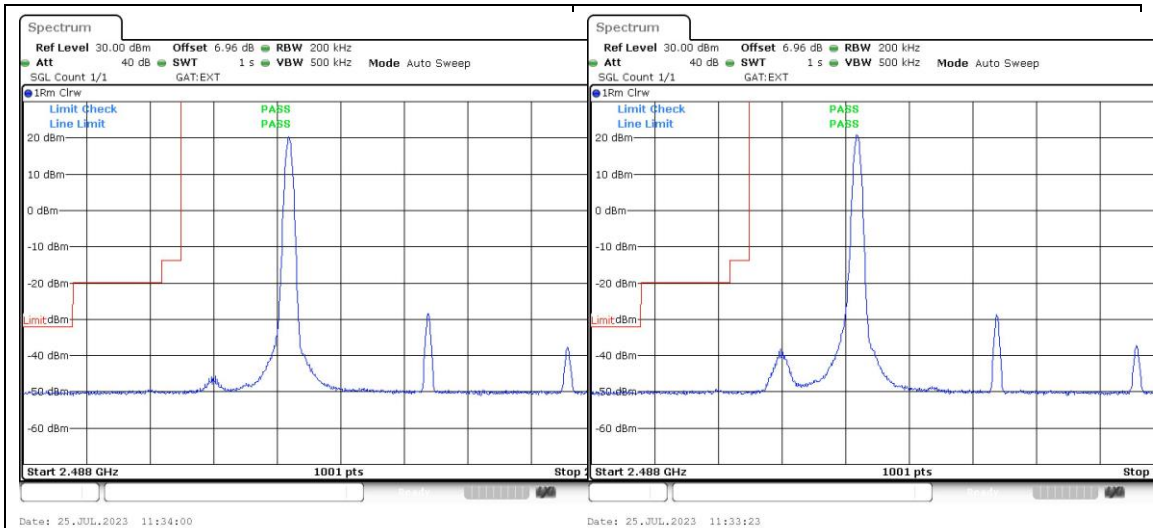

5MHz-20MHz_16QAM@16QAM-16QAM@16QAM_39683-39800_25RB#0@25RB#0-100RB#0@100RB#0-41-41-41-41-5MHz-20MHz-16QAM@16QAM-16QAM@16QAM-39683-39800-25RB#0@25RB#0-100RB#0@100RB#0--40.86-8.86

5MHz-20MHz_QPSK@QPSK-QPSK@QPSK_39683-39800_25RB#0@25RB#0-100RB#0@100RB#0-41-41-41-41-5MHz-20MHz-QPSK@QPSK-QPSK@QPSK-39683-39800-25RB#0@25RB#0-100RB#0@100RB#0--39.78-7.78