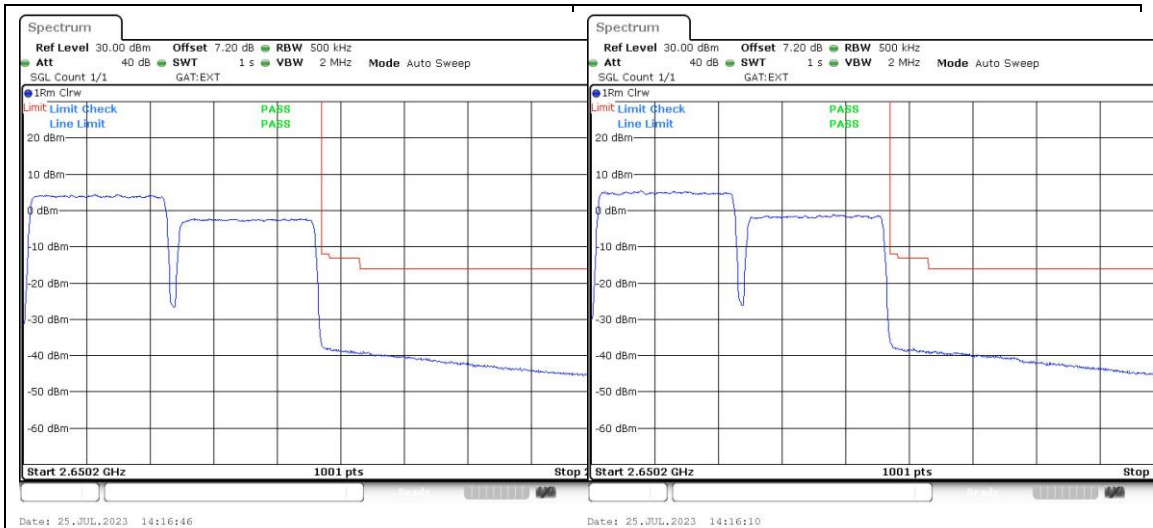

20MHz-20MHz_16QAM@16QAM-16QAM@
16QAM_41292-41490_1RB#0@100RB#0-0
RB#0@100RB#0-41-41-41-41-20MHz-20MH
z-16QAM@16QAM-16QAM@16QAM-41292-
41490-1RB#0@100RB#0-0RB#0@100RB#0
--45.08-17.08

20MHz-20MHz_QPSK@QPSK-QPSK@QPS
K_41292-41490_1RB#0@100RB#0-0RB#0
@100RB#0-41-41-41-41-20MHz-20MHz-QP
SK@QPSK-QPSK@QPSK-41292-41490-1R
B#0@100RB#0-0RB#0@100RB#0--45.09-17
.09