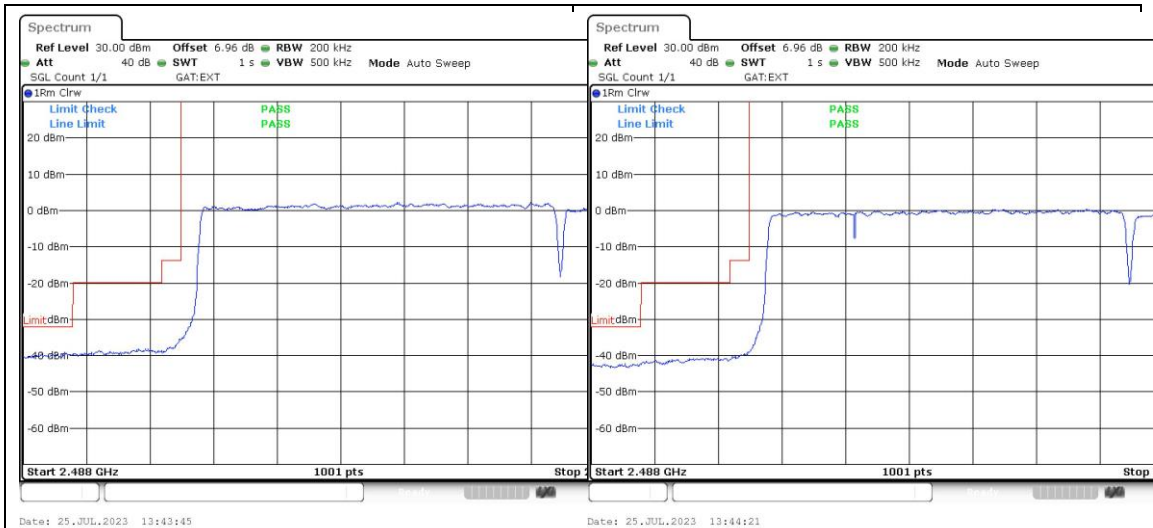

20MHz-5MHz_16QAM@16QAM-16QAM@16QAM_39750-39867_1RB#0@100RB#0-0RB#0@25RB#0-41-41-41-41-20MHz-5MHz-16QAM@16QAM-16QAM@16QAM-39750-39867-1RB#0@100RB#0-0RB#0@25RB#0--49.57-17.57

20MHz-5MHz_QPSK@QPSK-QPSK@QPSK_39750-39867_1RB#0@100RB#0-0RB#0@25RB#0-41-41-41-41-20MHz-5MHz-QPSK@QPSK-QPSK@QPSK-39750-39867-1RB#0@100RB#0-0RB#0@25RB#0--49.79-17.79