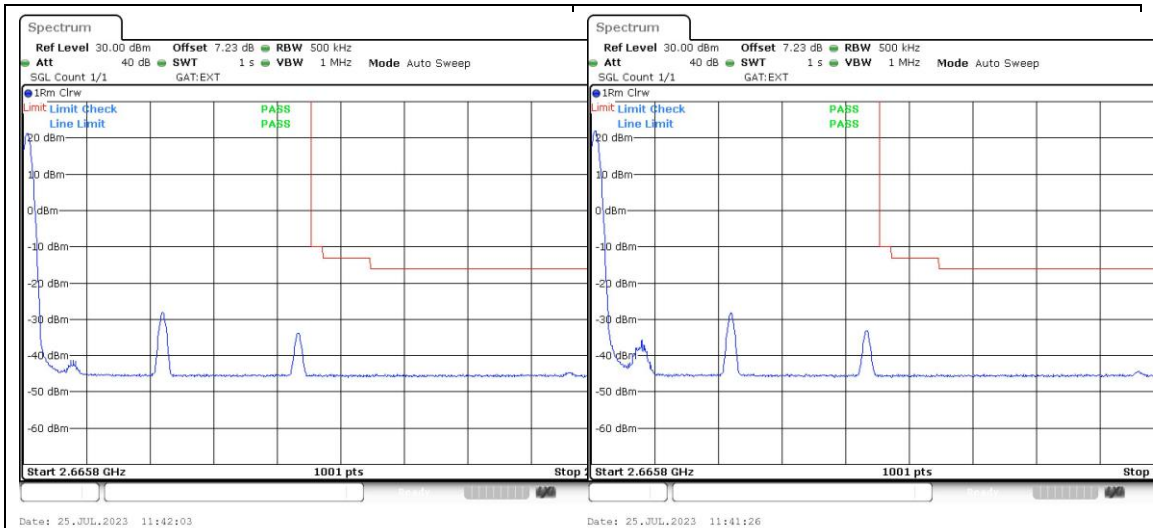

Date: 25.JUL.2023 11:42:03

Date: 25.JUL.2023 11:41:26

5MHz-20MHz_16QAM@16QAM-16QAM@16QAM_41373-41490_1RB#0@25RB#0-1RB#99@100RB#0-41-41-41-41-5MHz-20MHz-16QAM@16QAM-16QAM@16QAM-41373-41490-1RB#0@25RB#0-1RB#99@100RB#0--32.88-16.88	5MHz-20MHz_QPSK@QPSK-QPSK@QPSK_41373-41490_1RB#0@25RB#0-1RB#99@100RB#0-41-41-41-41-5MHz-20MHz-QPSK@QPSK-QPSK@QPSK-41373-41490-1RB#0@25RB#0-1RB#99@100RB#0--32.74-16.74