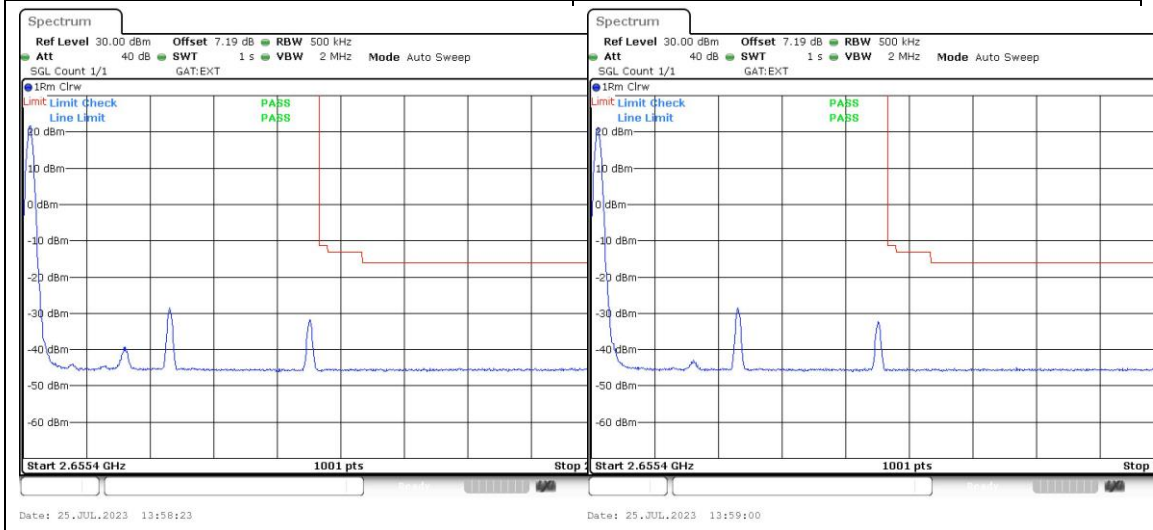

20MHz-15MHz_16QAM@16QAM-16QAM@
16QAM_41341-41512_1RB#0@100RB#0-1
RB#74@75RB#0-41-41-41-41-20MHz-15MH
z-16QAM@16QAM-16QAM@16QAM-41341-
41512-1RB#0@100RB#0-1RB#74@75RB#0
--45.27-17.27

20MHz-15MHz_QPSK@QPSK-QPSK@QPS
K_41341-41512_1RB#0@100RB#0-1RB#74
@75RB#0-41-41-41-41-20MHz-15MHz-QPS
K@QPSK-QPSK@QPSK-41341-41512-1RB
#0@100RB#0-1RB#74@75RB#0--45.15-17.
15