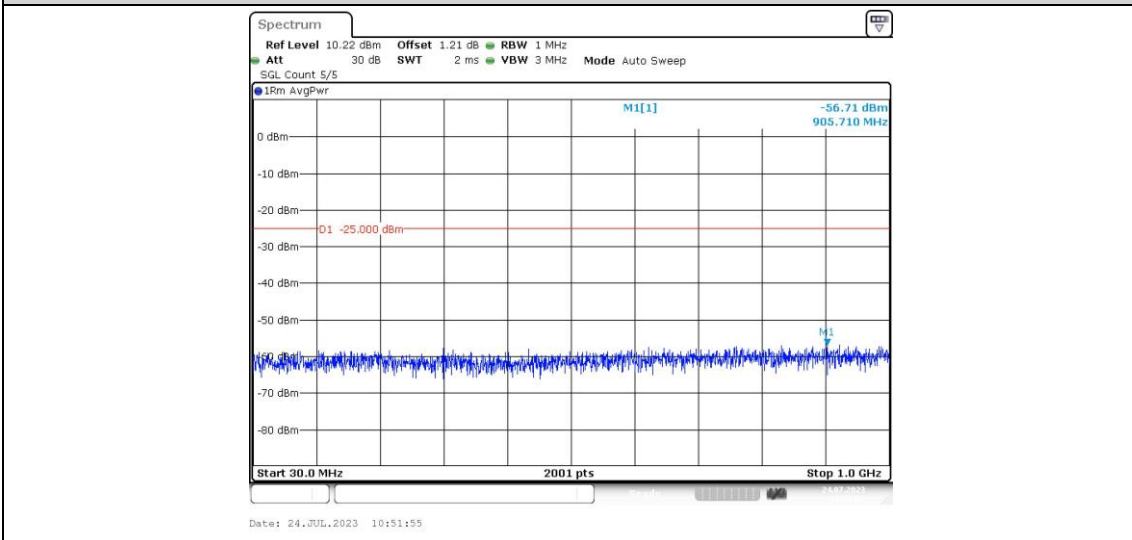

Test Graphs

41-41-10MHz-15MHz-QPSK-QPSK-39703-39823-1RB#0-0RB#0-30~1000MHz

41-41-10MHz-15MHz-QPSK-QPSK-39703-39823-1RB#0-0RB#0-1000~20000MHz

41-41-10MHz-15MHz-QPSK-QPSK-39703-39823-1RB#0-0RB#0-20000~27000MHz