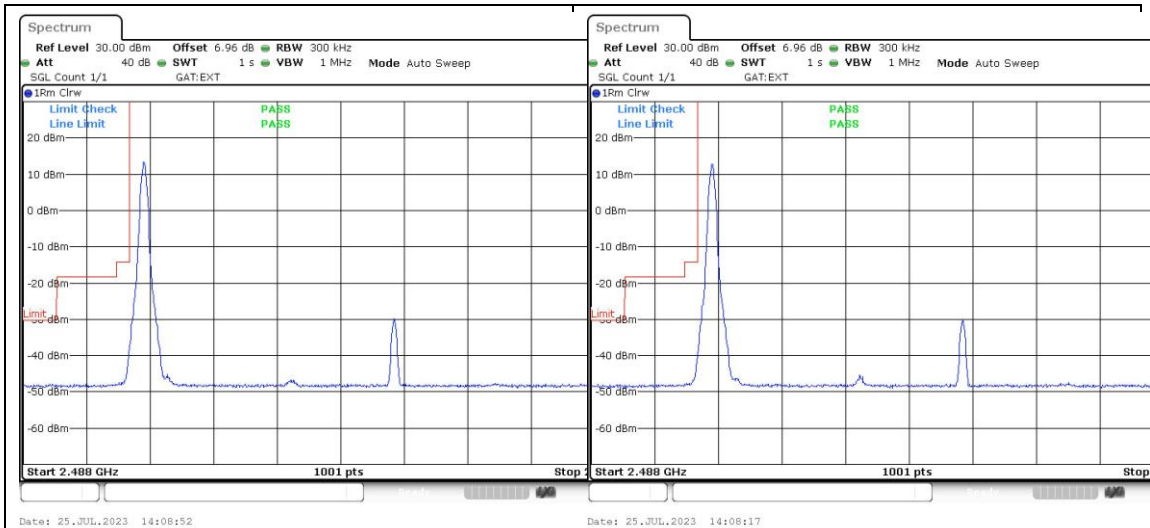

20MHz-20MHz_QPSK@QPSK-QPSK@QPS
K_39750-39948_1RB#99@100RB#0-0RB#0
@100RB#0-41-41-41-41-20MHz-20MH
z-QPSK-QPSK@QPSK-39750-39948-1R
B#99@100RB#0-0RB#0@100RB#0--47.94-1
7.74

20MHz-20MHz_16QAM@16QAM-16QAM@
16QAM_39750-39948_1RB#99@100RB#0-0
RB#0@100RB#0-41-41-41-41-20MHz-20MH
z-16QAM@16QAM-16QAM@16QAM-39750-
39948-1RB#99@100RB#0-0RB#0@100RB#
0--47.88-17.68