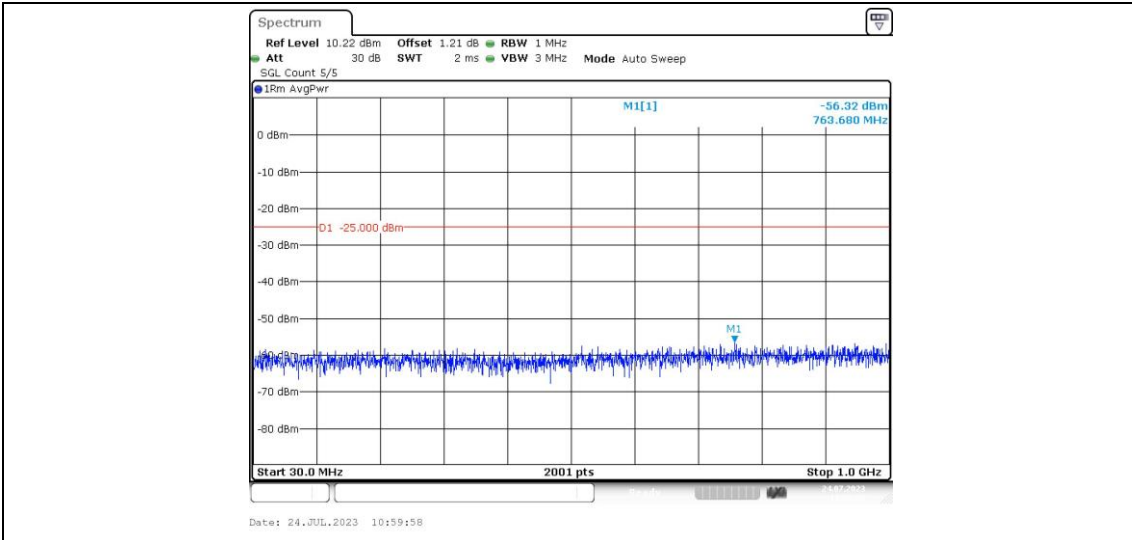

41-41-10MHz-15MHz-QPSK-QPSK-39703-39823-1RB#0-1RB#74-1000~20000MHz