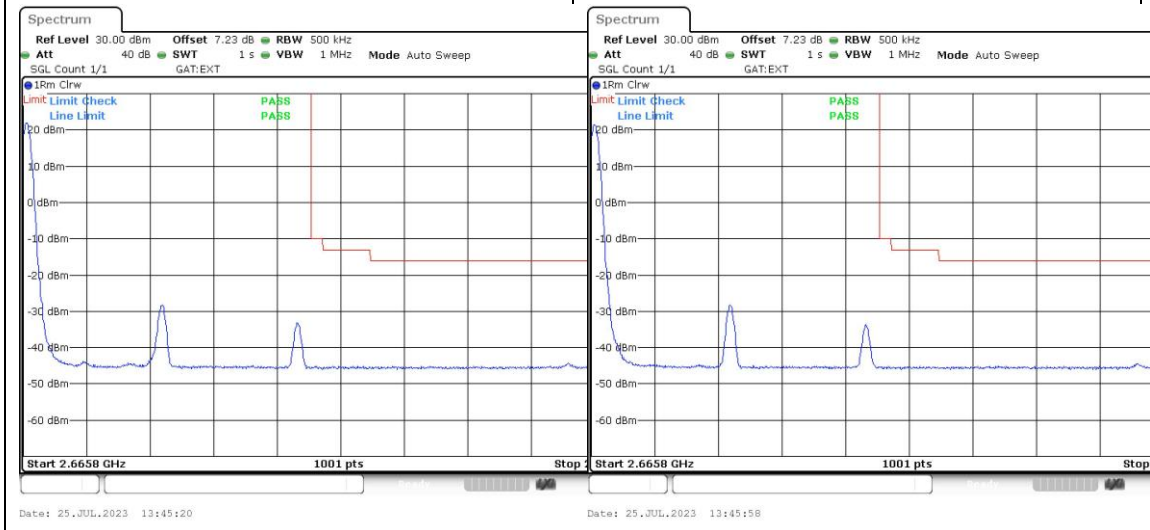

20MHz-5MHz_QPSK@QPSK-QPSK@QPSK
_41440-41557_1RB#0@100RB#0-1RB#24@
25RB#0-41-41-41-41-20MHz-5MHz-QPSK@
QPSK-QPSK@QPSK-41440-41557-1RB#0
@100RB#0-1RB#24@25RB#0--45.18-17.18

20MHz-5MHz_16QAM@16QAM-16QAM@1
6QAM_41440-41557_1RB#0@100RB#0-1R
B#24@25RB#0-41-41-41-41-20MHz-5MHz-1
6QAM@16QAM-16QAM@16QAM-41440-41
557-1RB#0@100RB#0-1RB#24@25RB#0--4
5.16-17.16