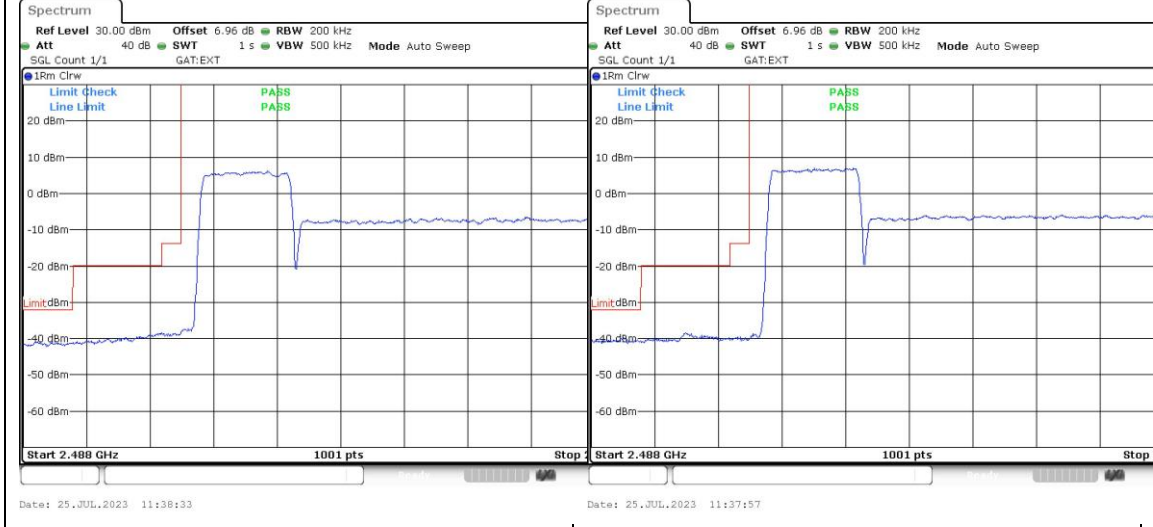

5MHz-20MHz_16QAM@16QAM-16QAM@16QAM_41373-41490_1RB#0@25RB#0-0RB#0@100RB#0-41-41-41-41-5MHz-20MHz-16QAM@16QAM-16QAM@16QAM-41373-41490-1RB#0@25RB#0-0RB#0@100RB#0--45.18-17.18

5MHz-20MHz_QPSK@QPSK-QPSK@QPSK_41373-41490_1RB#0@25RB#0-0RB#0@100RB#0-41-41-41-41-5MHz-20MHz-QPSK@QPSK-QPSK@QPSK-41373-41490-1RB#0@25RB#0-0RB#0@100RB#0--45.12-17.12