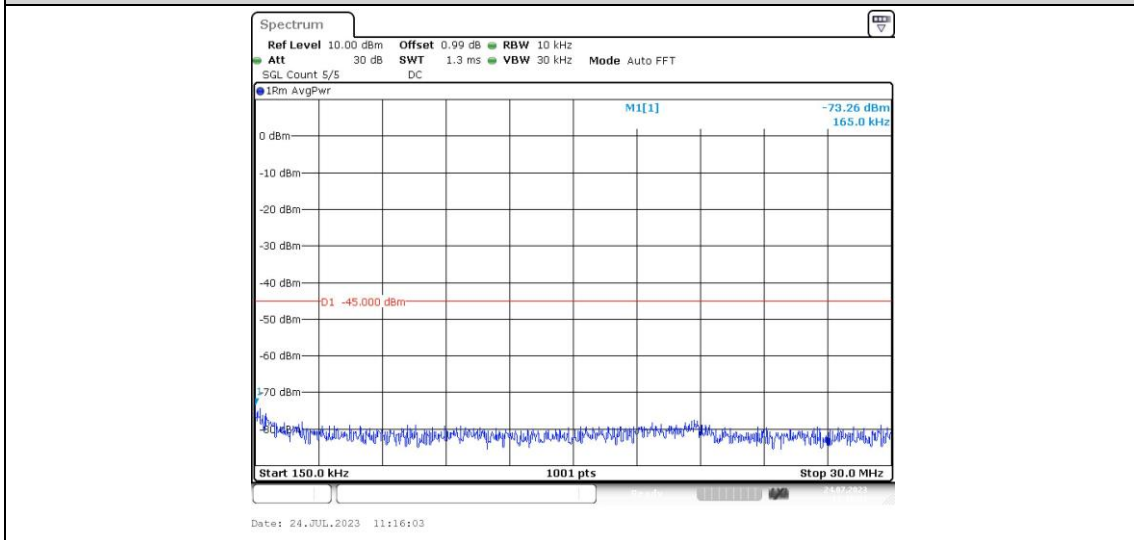

41-41-10MHz-15MHz-QPSK-QPSK-40549-40669-1RB#0-1RB#74-30~1000MHz