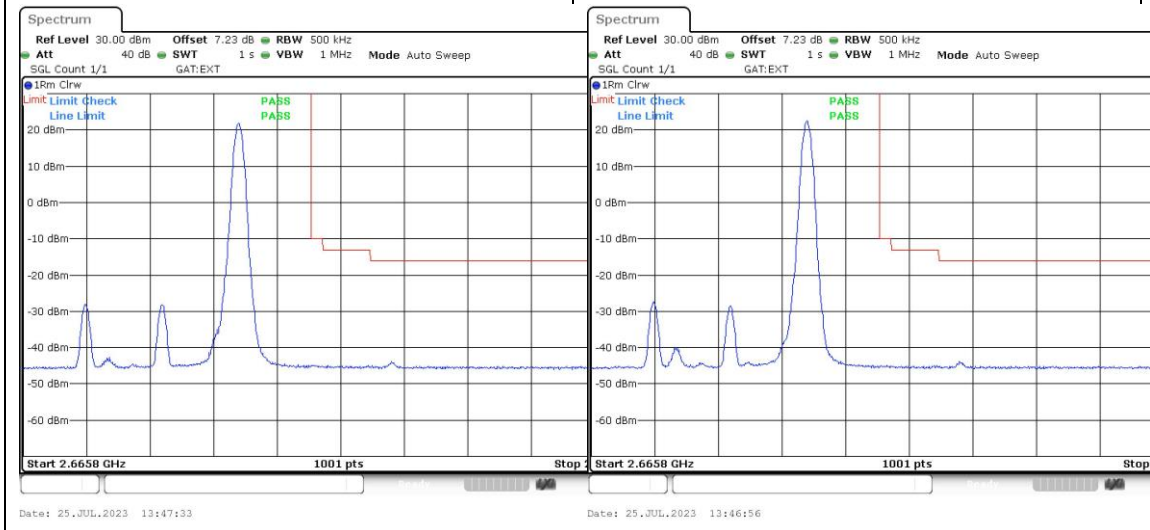

5MHz-20MHz_16QAM@16QAM-16QAM@16QAM_39683-39800_1RB#0@25RB#0-0RB#0@100RB#0-41-41-41-41-5MHz-20MHz-16QAM@16QAM-16QAM@16QAM-39683-39800-1RB#0@25RB#0-0RB#0@100RB#0--49.67-17.67

5MHz-20MHz_QPSK@QPSK-QPSK@QPSK_39683-39800_1RB#0@25RB#0-0RB#0@100RB#0-41-41-41-41-5MHz-20MHz-QPSK@QPSK-QPSK@QPSK-39683-39800-1RB#0@25RB#0-0RB#0@100RB#0--49.77-17.77