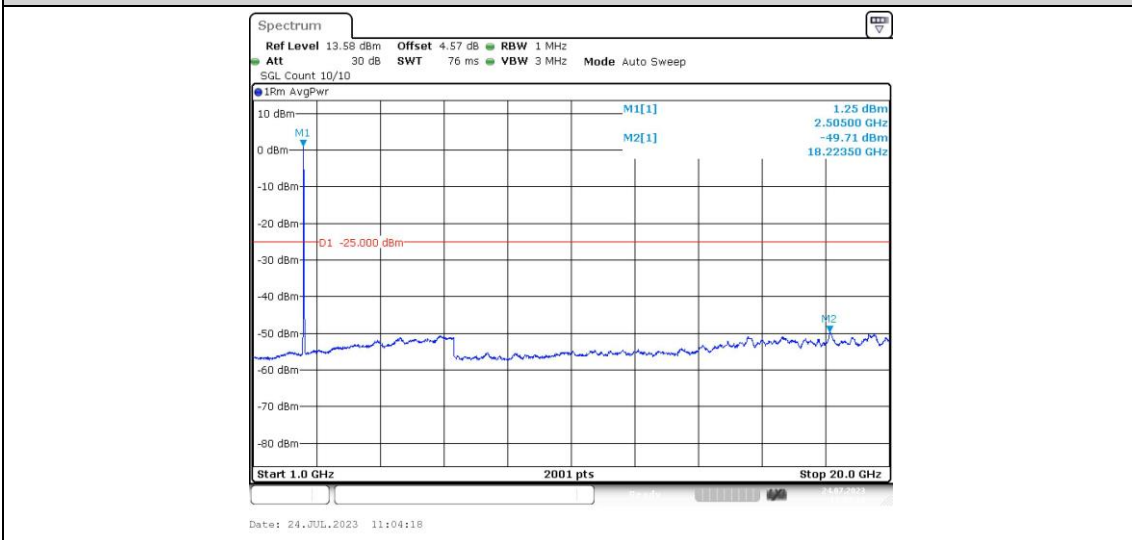

41-41-10MHz-15MHz-QPSK-QPSK-39703-39823-50RB#0-75RB#0-1000~20000MHz

41-41-10MHz-15MHz-QPSK-QPSK-39703-39823-50RB#0-75RB#0-20000~27000MHz