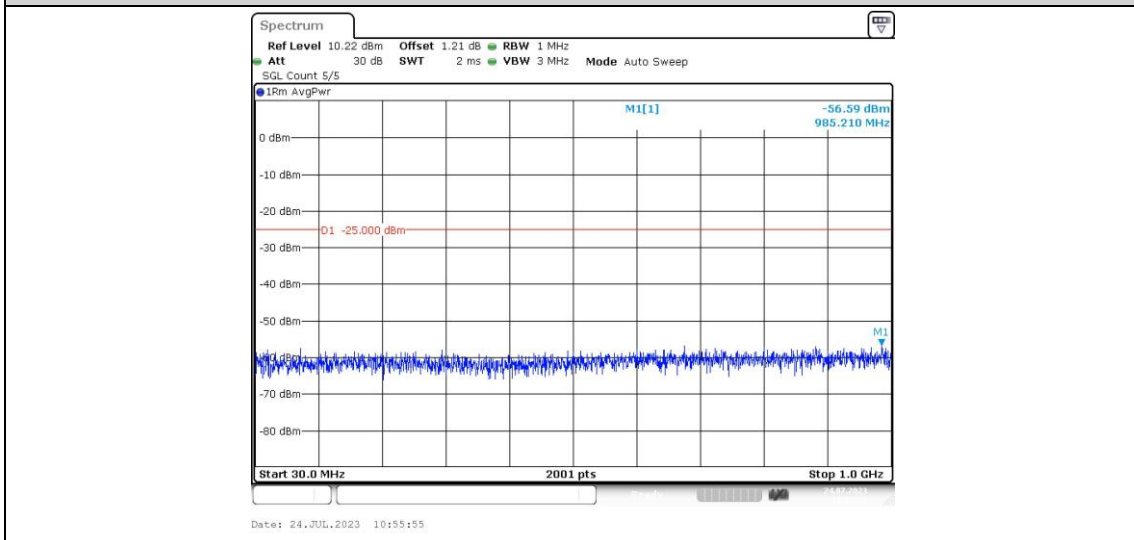

41-41-10MHz-15MHz-QPSK-QPSK-39703-39823-1RB#0-1RB#74-20000~27000MHz

41-41-10MHz-15MHz-QPSK-QPSK-39703-39823-1RB#49-0RB#0-0.009~0.15MHz

41-41-10MHz-15MHz-QPSK-QPSK-39703-39823-1RB#49-0RB#0-0.15~30MHz

41-41-10MHz-15MHz-QPSK-QPSK-39703-39823-1RB#49-0RB#0-30~1000MHz