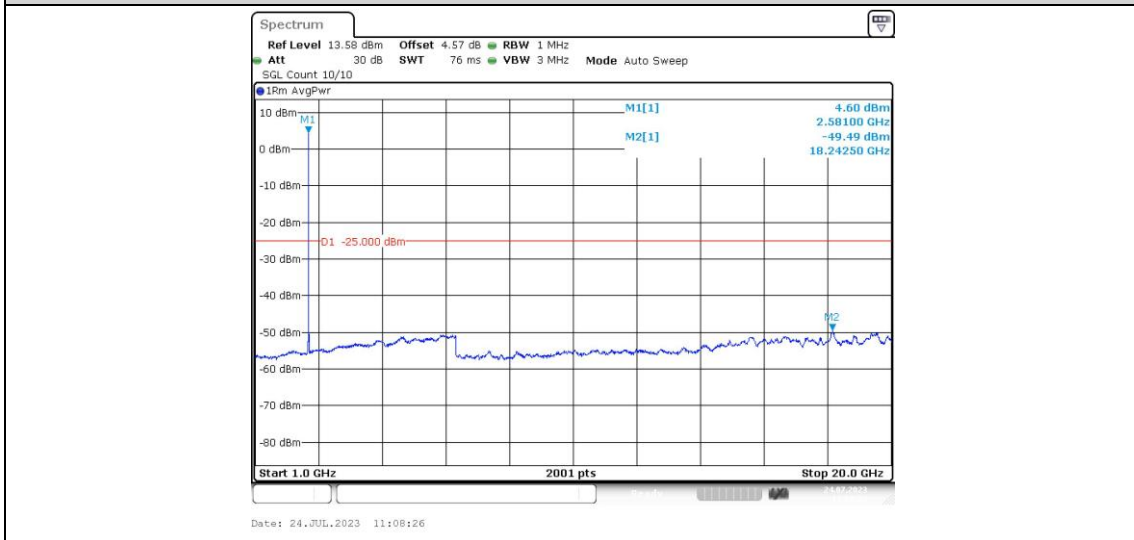

41-41-10MHz-15MHz-QPSK-QPSK-40549-40669-1RB#0-0RB#0-0.009~0.15MHz

41-41-10MHz-15MHz-QPSK-QPSK-40549-40669-1RB#0-0RB#0-0.15~30MHz

41-41-10MHz-15MHz-QPSK-QPSK-40549-40669-1RB#0-0RB#0-30~1000MHz

41-41-10MHz-15MHz-QPSK-QPSK-40549-40669-1RB#0-0RB#0-1000~20000MHz