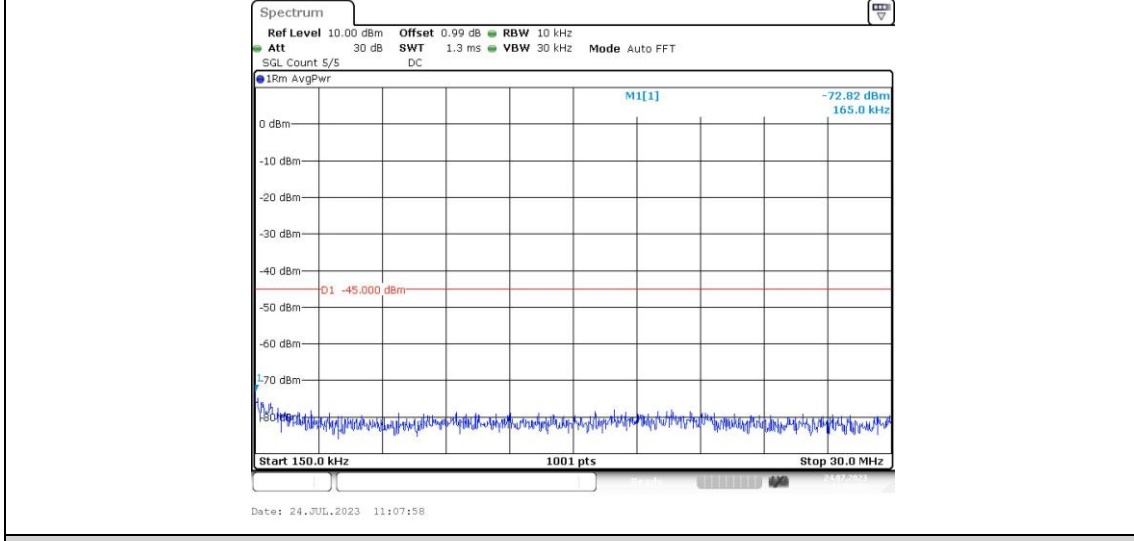

41-41-10MHz-15MHz-QPSK-QPSK-40549-40669-1RB#0-0RB#0-30~1000MHz