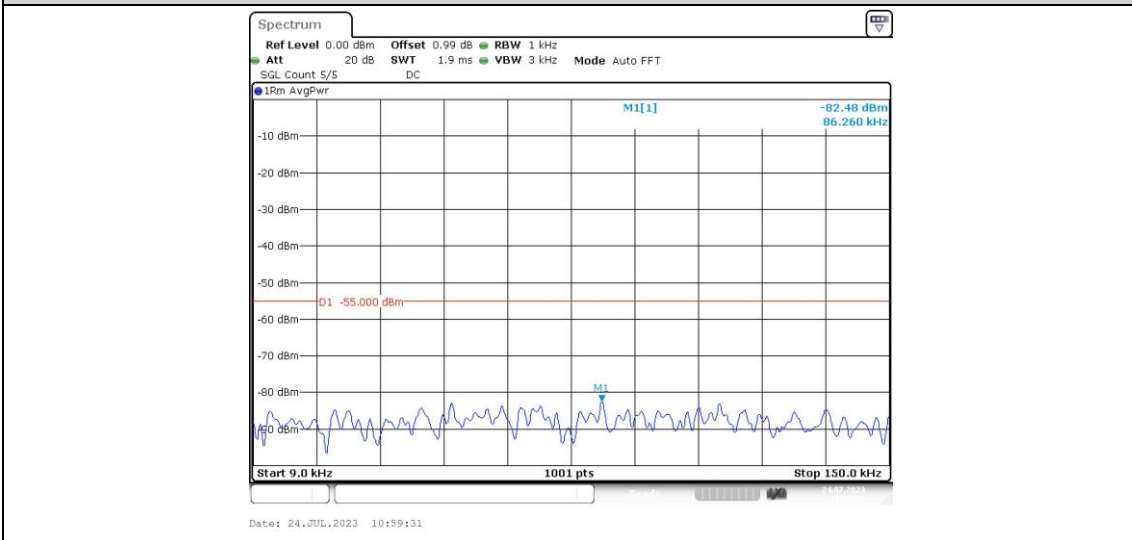

41-41-10MHz-15MHz-QPSK-QPSK-39703-39823-1RB#0-1RB#74-0.15~30MHz