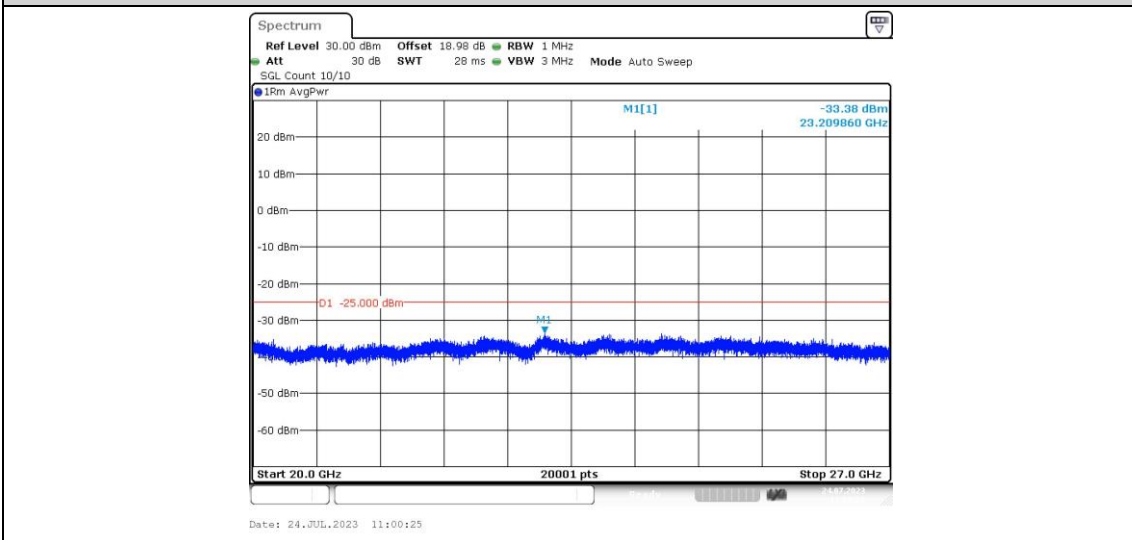

41-41-10MHz-15MHz-QPSK-QPSK-39703-39823-1RB#49-0RB#0-0.009~0.15MHz