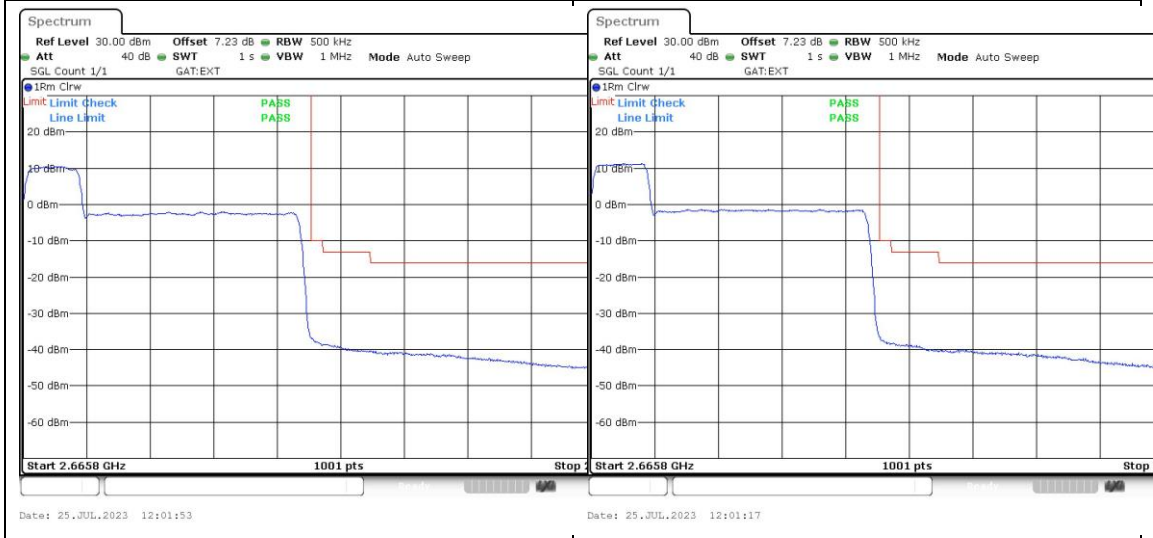

Date: 25.JUL.2023 12:01:53

Date: 25.JUL.2023 12:01:17