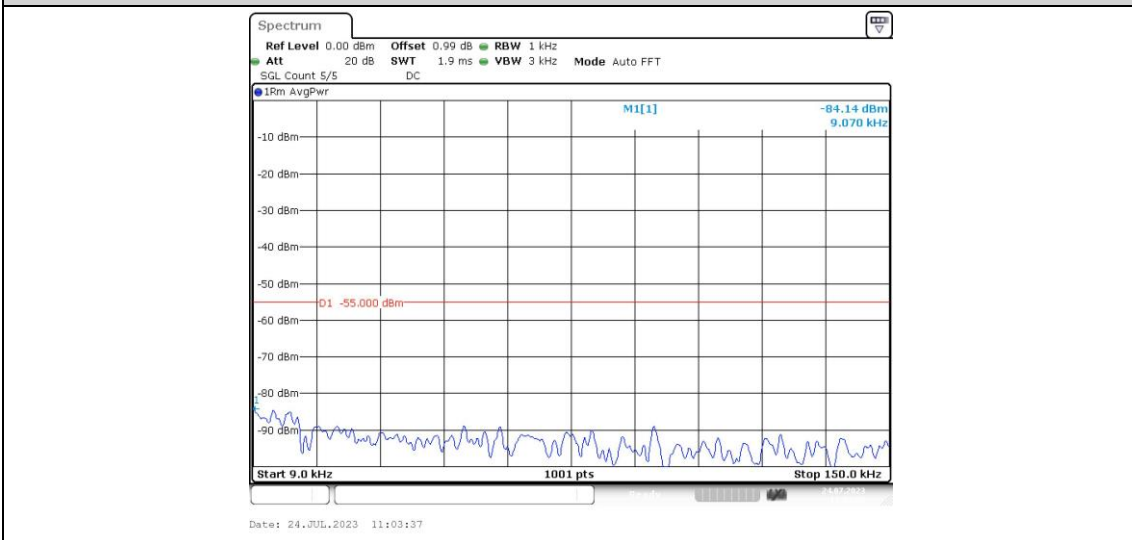

41-41-10MHz-15MHz-QPSK-QPSK-39703-39823-50RB#0-75RB#0-0.15~30MHz