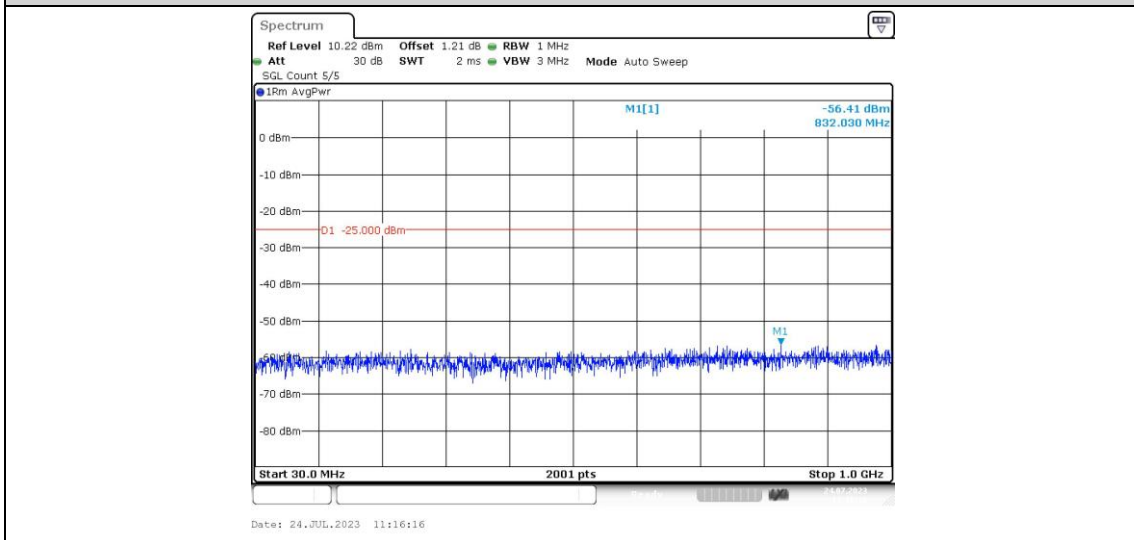

41-41-10MHz-15MHz-QPSK-QPSK-40549-40669-1RB#0-0RB#0-20000~27000MHz

41-41-10MHz-15MHz-QPSK-QPSK-40549-40669-1RB#0-1RB#74-0.009~0.15MHz

41-41-10MHz-15MHz-QPSK-QPSK-40549-40669-1RB#0-1RB#74-0.15~30MHz

41-41-10MHz-15MHz-QPSK-QPSK-40549-40669-1RB#0-1RB#74-30~1000MHz