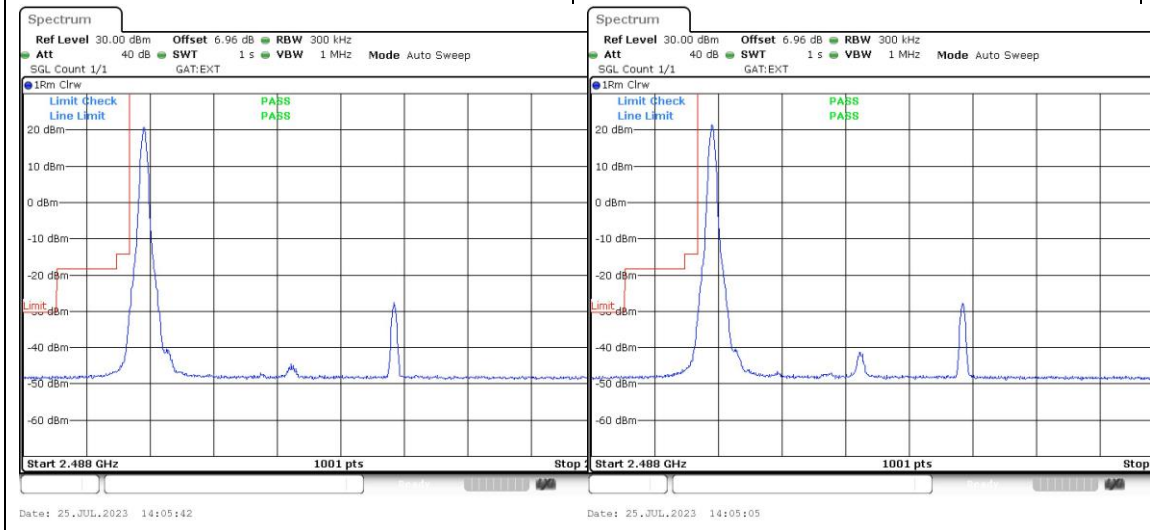

20MHz-20MHz_16QAM@16QAM-16QAM@
16QAM_39750-39948_1RB#0@100RB#0-1
RB#99@100RB#0-41-41-41-41-20MHz-20M
Hz-16QAM@16QAM-16QAM@16QAM-3975
0-39948-1RB#0@100RB#0-1RB#99@100R
B#0--47.97-17.77

20MHz-20MHz_QPSK@QPSK-QPSK@QPS
K_39750-39948_1RB#0@100RB#0-1RB#99
@100RB#0-41-41-41-41-20MHz-20MHz-QP
SK@QPSK-QPSK@QPSK-39750-39948-1R
B#0@100RB#0-1RB#99@100RB#0--47.98-1
7.78