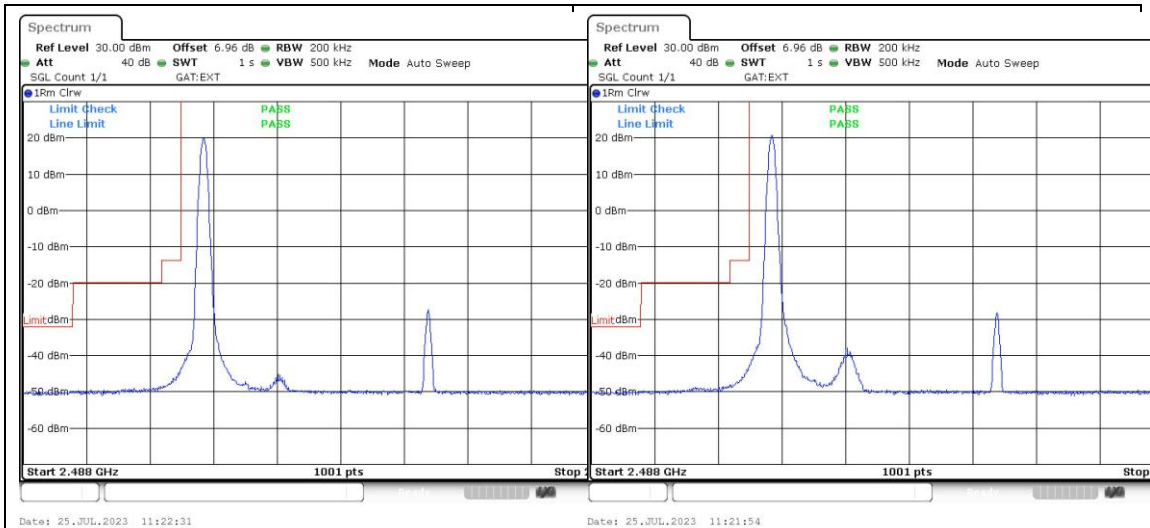

5MHz-20MHz_16QAM@16QAM-16QAM@1
6QAM_39683-39800_1RB#0@25RB#0-1RB
#99@100RB#0-41-41-41-41-5MHz-20MHz-1
6QAM@16QAM-16QAM@16QAM-39683-39
800-1RB#0@25RB#0-1RB#99@100RB#0--4
9.76-17.76

5MHz-20MHz_QPSK@QPSK-QPSK@QPSK
_39683-39800_1RB#0@25RB#0-1RB#99@1
00RB#0-41-41-41-41-5MHz-20MHz-QPSK@
QPSK-QPSK@QPSK-39683-39800-1RB#0
@25RB#0-1RB#99@100RB#0--49.92-17.92