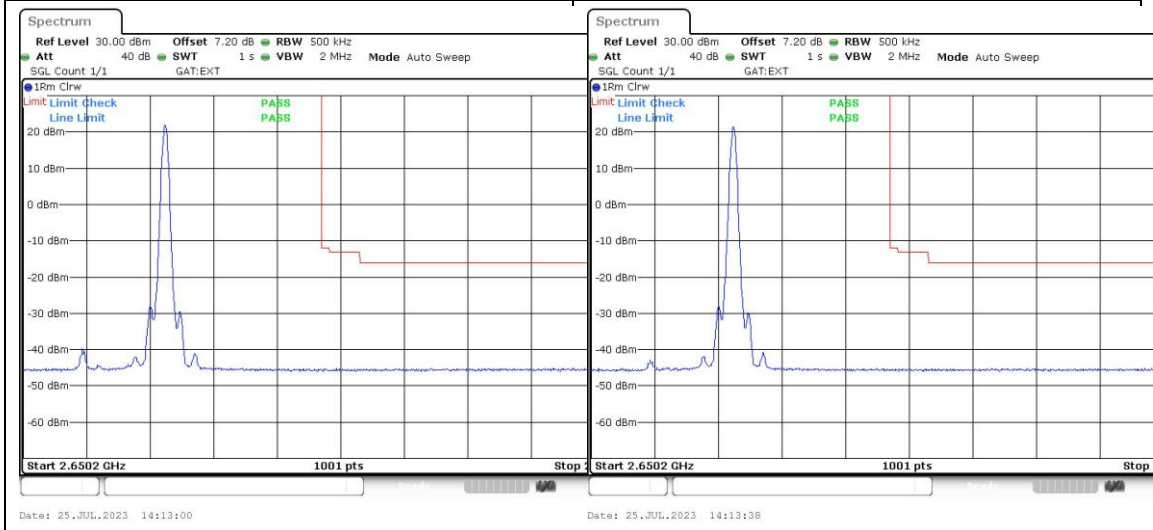

Date: 25.JUL.2023 14:13:00

Date: 25.JUL.2023 14:13:38

20MHz-5MHz_QPSK@QPSK-QPSK@QPSK_39750-39867_100RB#0@100RB#0-25RB#0@25RB#0-41-41-41-41-20MHz-5MHz-QPSK@QPSK-QPSK@QPSK-39750-39867-100RB#0@100RB#0-25RB#0@25RB#0--39.02-10.32

20MHz-5MHz_16QAM@16QAM-16QAM@16QAM_39750-39867_100RB#0@100RB#0-25RB#0@25RB#0-41-41-41-41-20MHz-5MHz-16QAM@16QAM-16QAM@16QAM-39750-39867-100RB#0@100RB#0-25RB#0@25RB#0--42.32-10.32