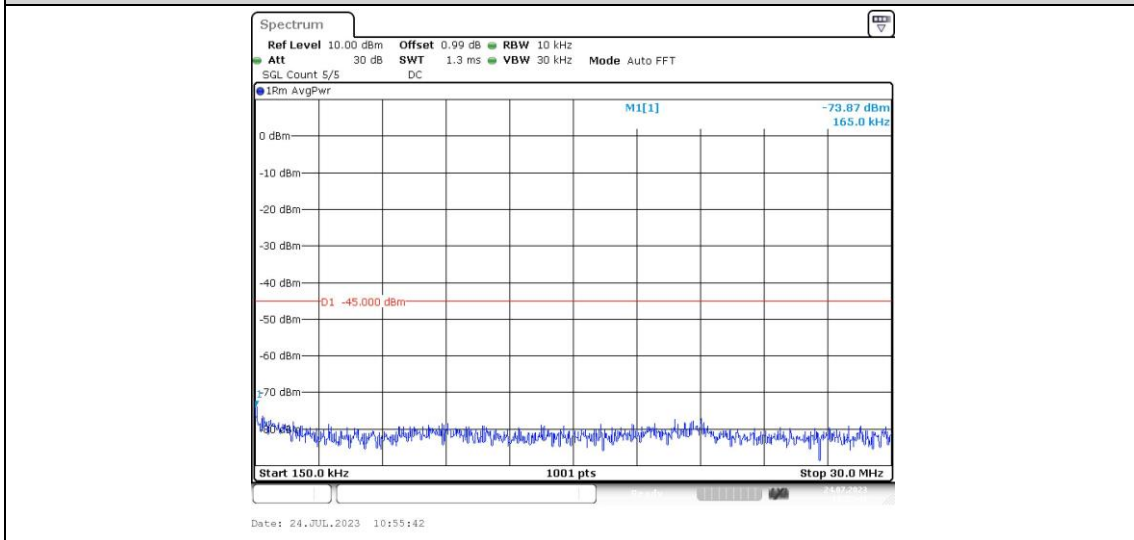

41-41-10MHz-15MHz-QPSK-QPSK-39703-39823-1RB#49-0RB#0-0.15~30MHz