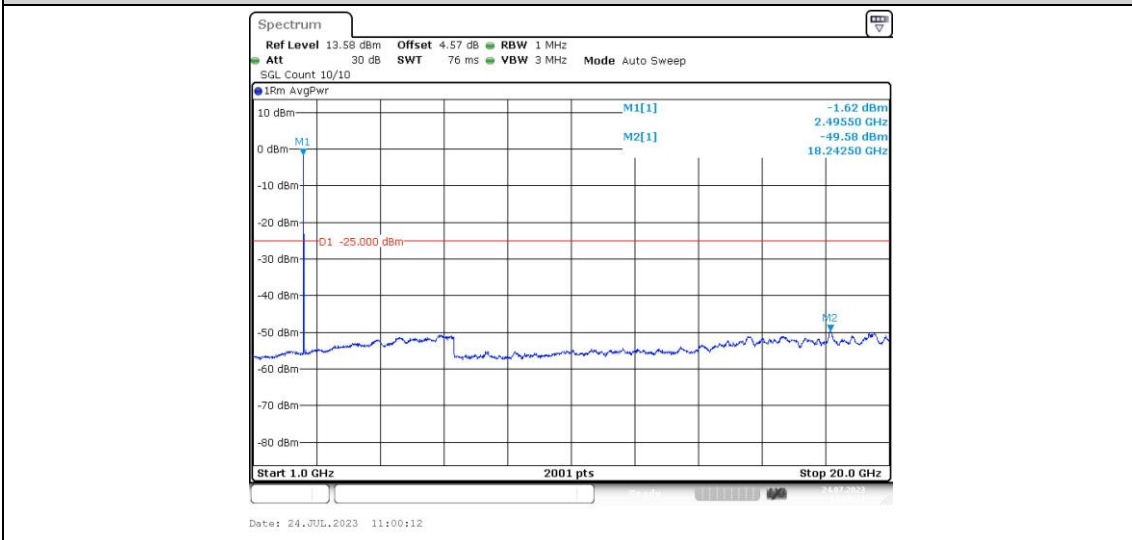

41-41-10MHz-15MHz-QPSK-QPSK-39703-39823-1RB#0-1RB#74-0.009~0.15MHz

41-41-10MHz-15MHz-QPSK-QPSK-39703-39823-1RB#0-1RB#74-0.15~30MHz

41-41-10MHz-15MHz-QPSK-QPSK-39703-39823-1RB#0-1RB#74-30~1000MHz

41-41-10MHz-15MHz-QPSK-QPSK-39703-39823-1RB#0-1RB#74-1000~20000MHz