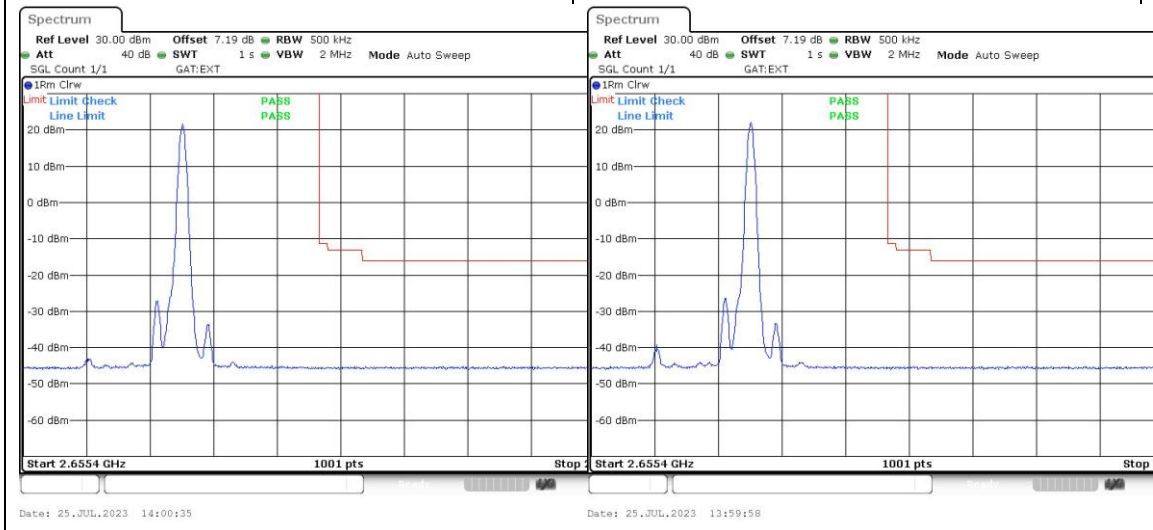

20MHz-20MHz_QPSK@QPSK-QPSK@QPS
K_39750-39948_100RB#0@100RB#0-100R
B#0@100RB#0-41-41-41-41-20MHz-20MHz-
QPSK@QPSK-QPSK@QPSK-39750-39948-
100RB#0@100RB#0-100RB#0@100RB#0--
39.90-9.70

20MHz-20MHz_16QAM@16QAM-16QAM@
16QAM_39750-39948_100RB#0@100RB#0-
100RB#0@100RB#0-41-41-41-41-20MHz-20
MHz-16QAM@16QAM-16QAM@16QAM-39
750-39948-100RB#0@100RB#0-100RB#0@
100RB#0--40.59-10.39