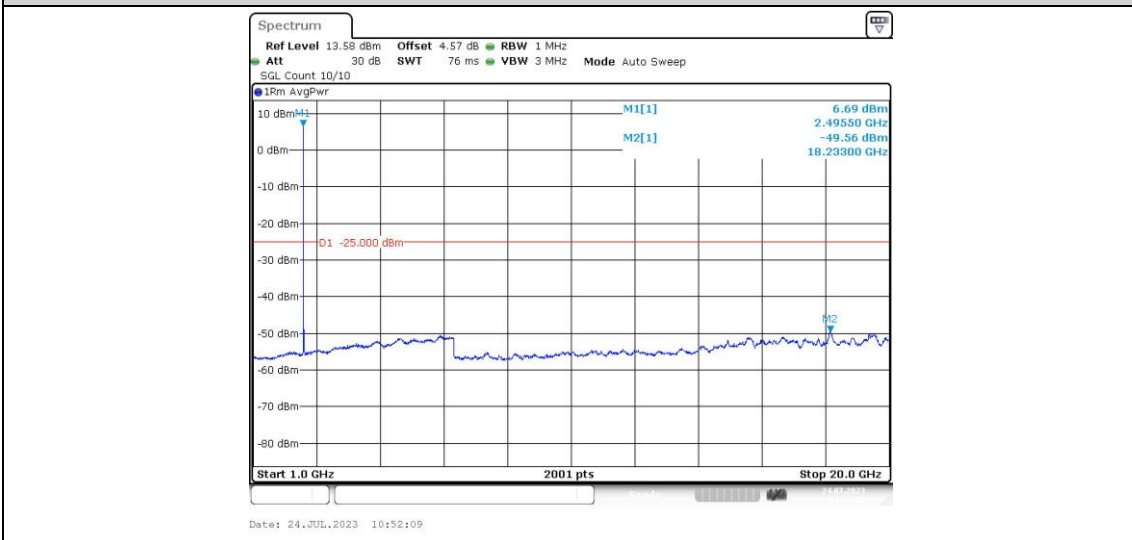

Test Graphs

41-41-10MHz-15MHz-QPSK-QPSK-39703-39823-1RB#0-0RB#0-30~1000MHz

41-41-10MHz-15MHz-QPSK-QPSK-39703-39823-1RB#0-0RB#0-1000~20000MHz

41-41-10MHz-15MHz-QPSK-QPSK-39703-39823-1RB#0-0RB#0-20000~27000MHz