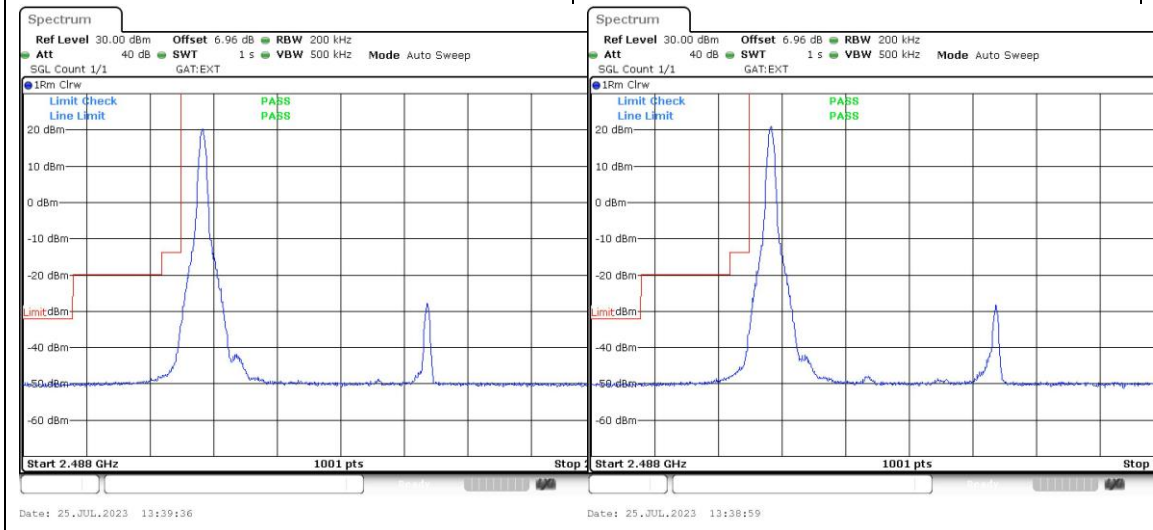

20MHz-5MHz_QPSK@QPSK-QPSK@QPSK_39750-39867_1RB#0@100RB#0-1RB#24@25RB#0-41-41-41-41-20MHz-5MHz-QPSK@QPSK-QPSK@QPSK-39750-39867-1RB#0@100RB#0-1RB#24@25RB#0--49.54-17.54

20MHz-5MHz_16QAM@16QAM-16QAM@16QAM_39750-39867_1RB#0@100RB#0-1RB#24@25RB#0-41-41-41-41-20MHz-5MHz-16QAM@16QAM-16QAM@16QAM-39750-39867-1RB#0@100RB#0-1RB#24@25RB#0--49.75-17.75