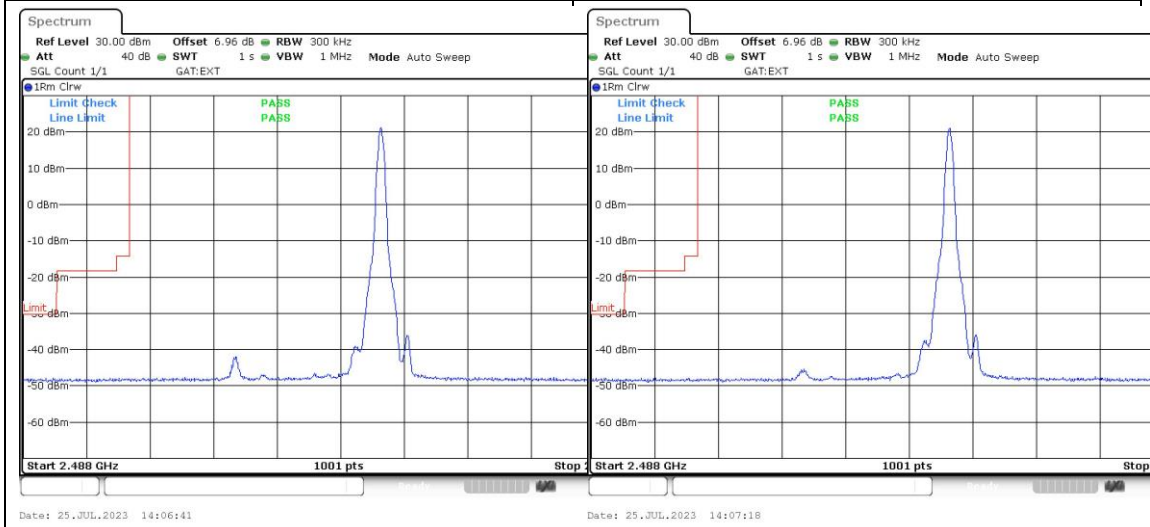

20MHz-20MHz_16QAM@16QAM-16QAM@
16QAM_41292-41490_100RB#0@100RB#0-
100RB#0@100RB#0-41-41-41-41-20MHz-20
MHz-16QAM@16QAM-16QAM@16QAM-41
292-41490-100RB#0@100RB#0-100RB#0@
100RB#0--45.02-17.02

20MHz-20MHz_QPSK@QPSK-QPSK@QPS
K_41292-41490_100RB#0@100RB#0-100R
B#0@100RB#0-41-41-41-41-20MHz-20MH
z-QPSK@QPSK-QPSK@QPSK-41292-41490-
100RB#0@100RB#0-100RB#0@100RB#0--
45.07-17.07