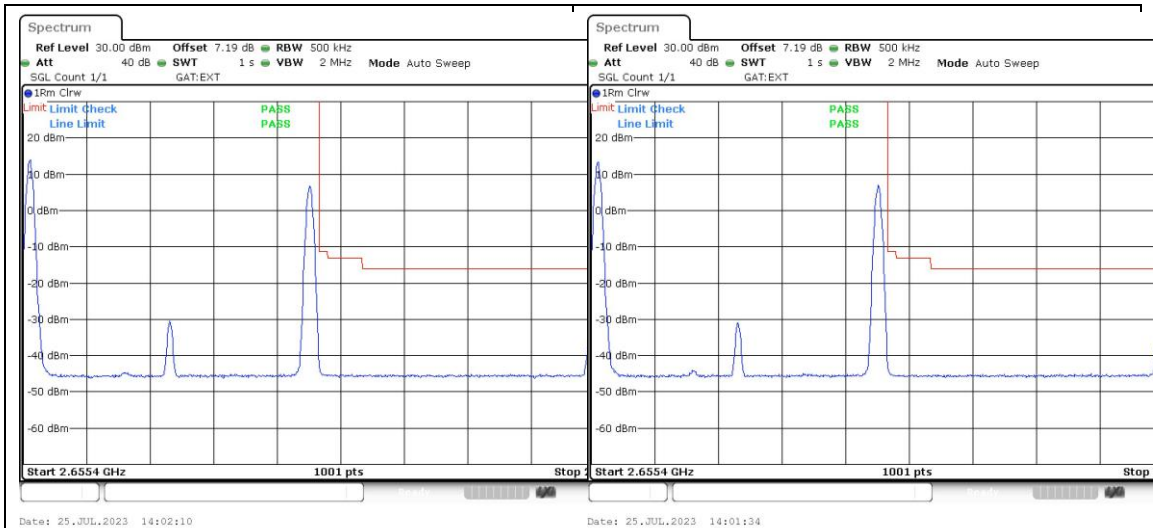

20MHz-15MHz_16QAM@16QAM-16QAM@
16QAM_41341-41512_1RB#99@100RB#0-0
RB#0@75RB#0-41-41-41-41-20MHz-15MHz
-16QAM@16QAM-16QAM@16QAM-41341-
41512-1RB#99@100RB#0-0RB#0@75RB#0
--45.24-17.24

20MHz-15MHz_QPSK@QPSK-QPSK@QPS
K_41341-41512_1RB#99@100RB#0-0RB#0
@75RB#0-41-41-41-41-20MHz-15MHz-QPS
K@QPSK-QPSK@QPSK-41341-41512-1RB
#99@100RB#0-0RB#0@75RB#0--45.19-17.
19