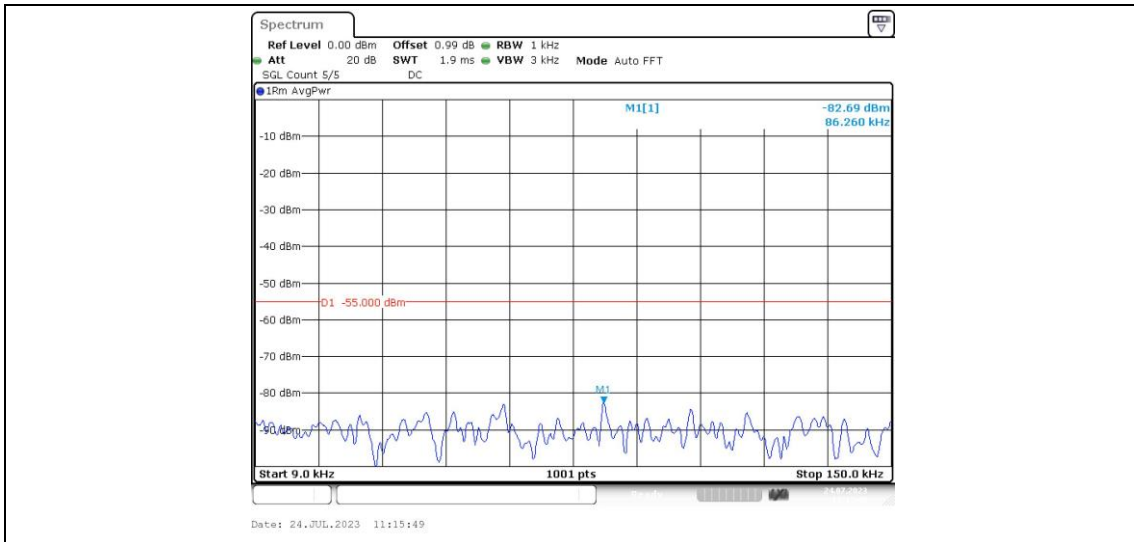

41-41-10MHz-15MHz-QPSK-QPSK-40549-40669-1RB#0-1RB#74-0.15~30MHz