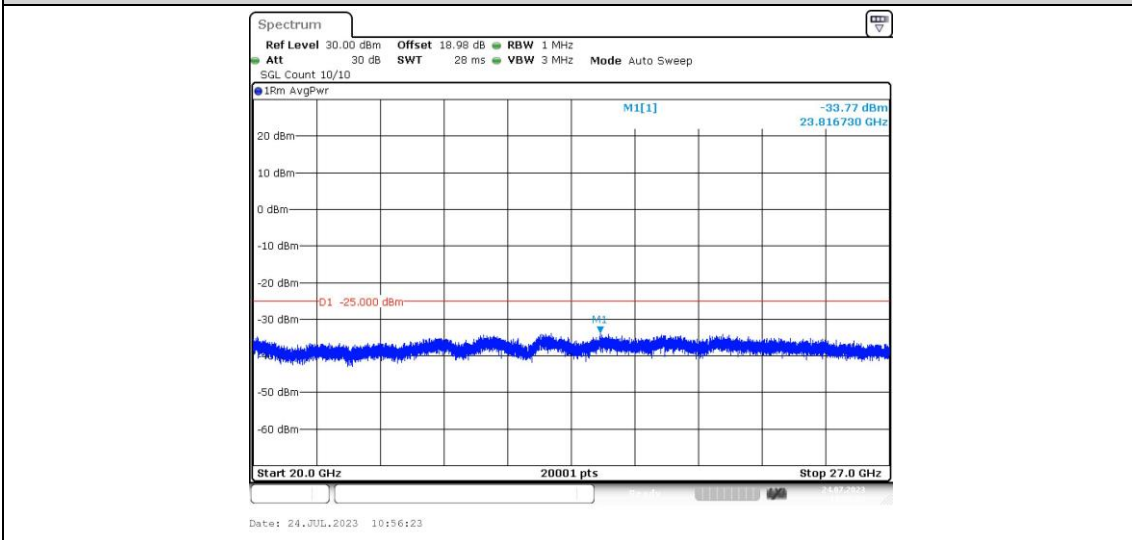

41-41-10MHz-15MHz-QPSK-QPSK-39703-39823-50RB#0-75RB#0-0.009~0.15MHz