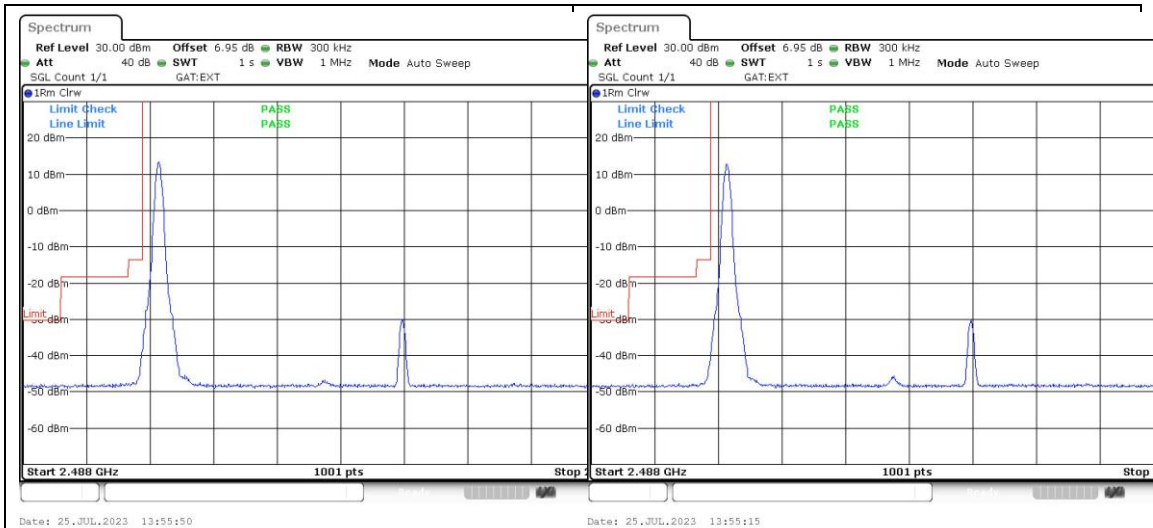

20MHz-15MHz_QPSK@QPSK-QPSK@QPS
K_39750-39921_1RB#99@100RB#0-0RB#0
@75RB#0-41-41-41-41-20MHz-15MHz-QPS
K@QPSK-QPSK@QPSK-39750-39921-1RB
#99@100RB#0-0RB#0@75RB#0--47.98-17.
78

20MHz-15MHz_16QAM@16QAM-16QAM@
16QAM_39750-39921_1RB#99@100RB#0-0
RB#0@75RB#0-41-41-41-41-20MHz-15MHz
-16QAM@16QAM-16QAM@16QAM-39750-
39921-1RB#99@100RB#0-0RB#0@75RB#0
--48.06-17.86