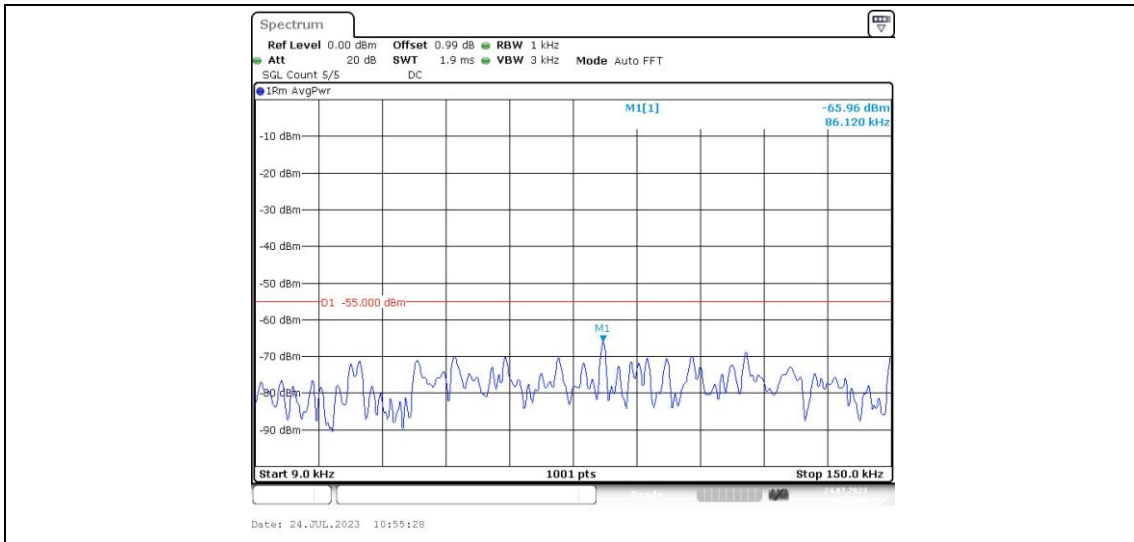

41-41-10MHz-15MHz-QPSK-QPSK-39703-39823-1RB#49-0RB#0-0.15~30MHz

41-41-10MHz-15MHz-QPSK-QPSK-39703-39823-1RB#49-0RB#0-30~1000MHz

41-41-10MHz-15MHz-QPSK-QPSK-39703-39823-1RB#49-0RB#0-1000~20000MHz