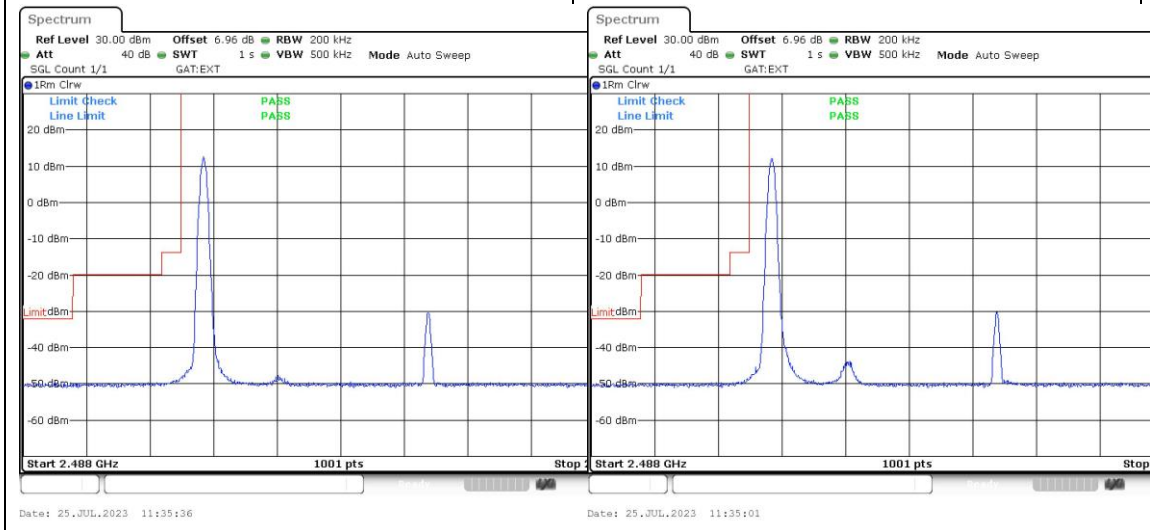

5MHz-20MHz_16QAM@16QAM-16QAM@1
6QAM_39683-39800_1RB#24@25RB#0-0R
B#0@100RB#0-41-41-41-41-5MHz-20MHz-1
6QAM@16QAM-16QAM@16QAM-39683-39
800-1RB#24@25RB#0-0RB#0@100RB#0--4
9.59-17.59

5MHz-20MHz_QPSK@QPSK-QPSK@QPSK
_39683-39800_1RB#24@25RB#0-0RB#0@1
00RB#0-41-41-41-41-5MHz-20MHz-QPSK@
QPSK-QPSK@QPSK-39683-39800-1RB#24
@25RB#0-0RB#0@100RB#0--49.68-17.68