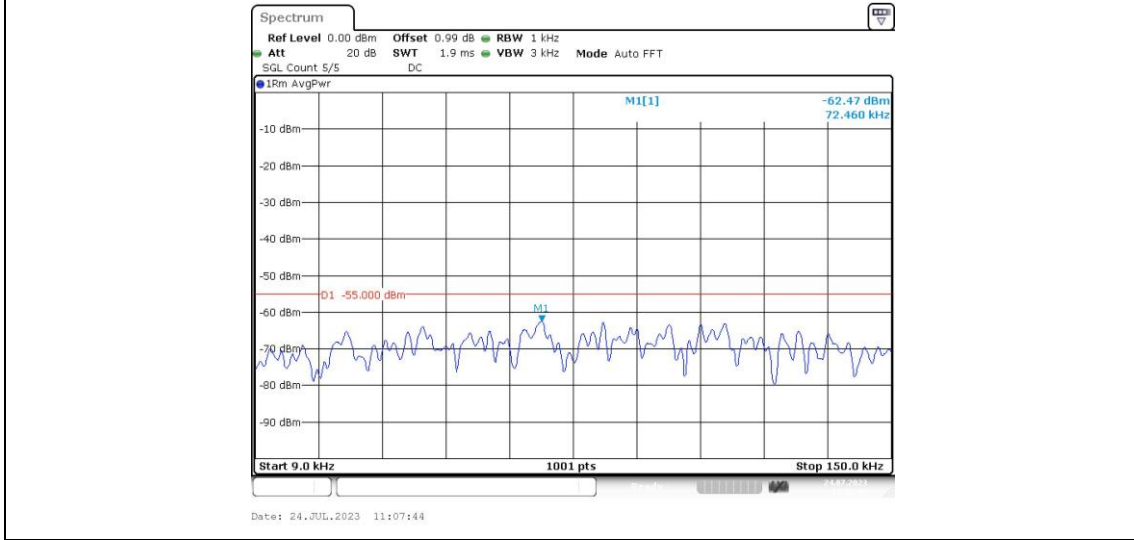

41-41-10MHz-15MHz-QPSK-QPSK-40549-40669-1RB#0-0RB#0-0.15~30MHz