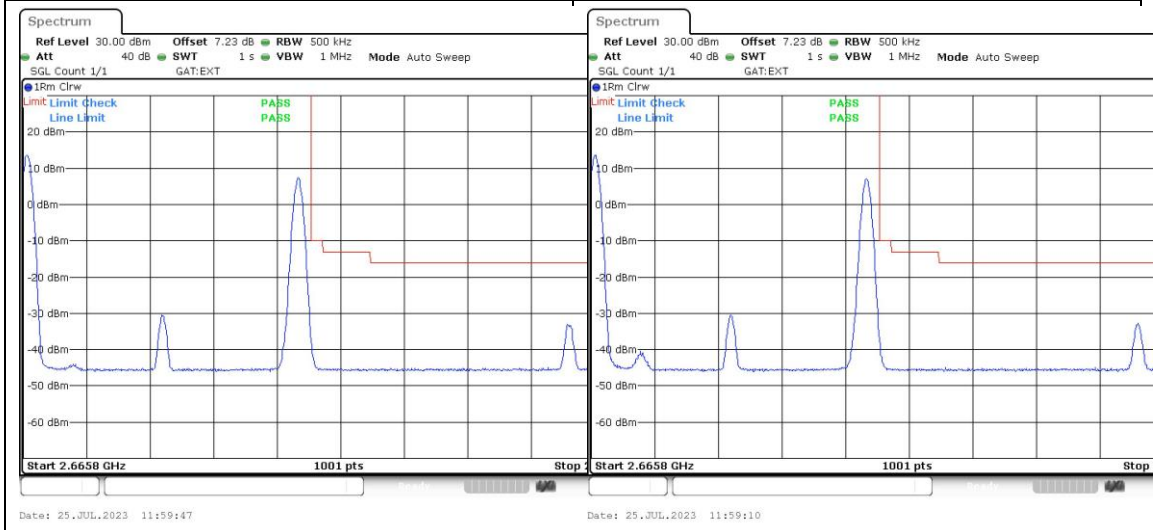

Date: 25.JUL.2023 11:59:47

Date: 25.JUL.2023 11:59:10

5MHz-20MHz_QPSK@QPSK-QPSK@QPSK_41373-41490_1RB#24@25RB#0-0RB#0@100RB#0-41-41-41-41-5MHz-20MHz-QPSK@QPSK-QPSK@QPSK-41373-41490-1RB#24@25RB#0-0RB#0@100RB#0--45.16-17.16	5MHz-20MHz_16QAM@16QAM-16QAM@16QAM_41373-41490_1RB#24@25RB#0-0RB#0@100RB#0-41-41-41-41-5MHz-20MHz-16QAM@16QAM-16QAM@16QAM-41373-41490-1RB#24@25RB#0-0RB#0@100RB#0--45.18-17.18