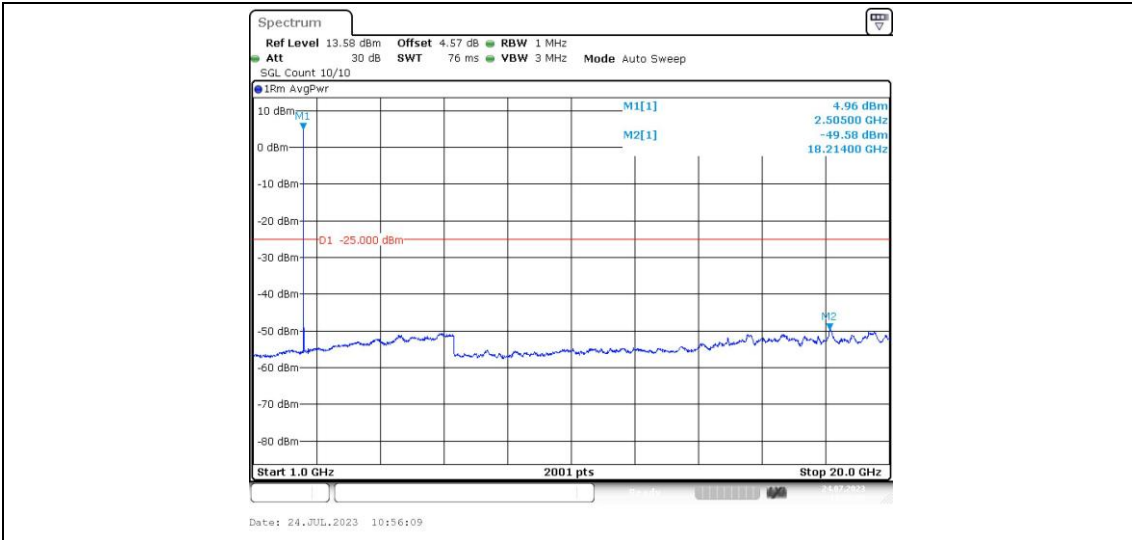

41-41-10MHz-15MHz-QPSK-QPSK-39703-39823-1RB#49-0RB#0-20000~27000MHz