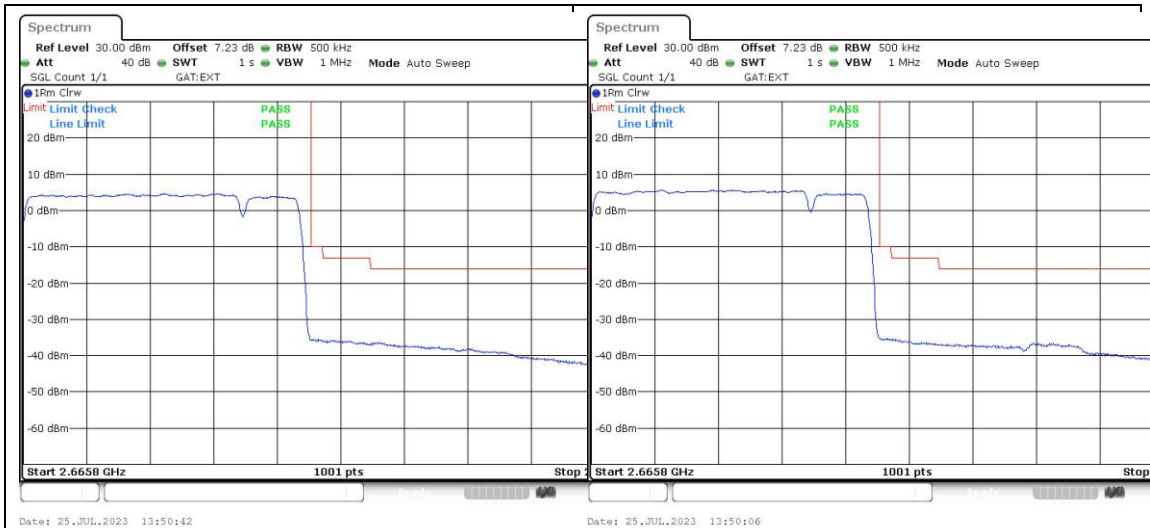

20MHz-5MHz_QPSK@QPSK-QPSK@QPSK
_41440-41557_1RB#0@100RB#0-0RB#0@2
5RB#0-41-41-41-41-20MHz-5MHz-QPSK@Q
PSK-QPSK@QPSK-41440-41557-1RB#0@1
00RB#0-0RB#0@25RB#0--45.16-17.16

20MHz-5MHz_16QAM@16QAM-16QAM@1
6QAM_41440-41557_1RB#0@100RB#0-0R
B#0@25RB#0-41-41-41-41-20MHz-5MHz-16
QAM@16QAM-16QAM@16QAM-41440-415
57-1RB#0@100RB#0-0RB#0@25RB#0--45.
25-17.25