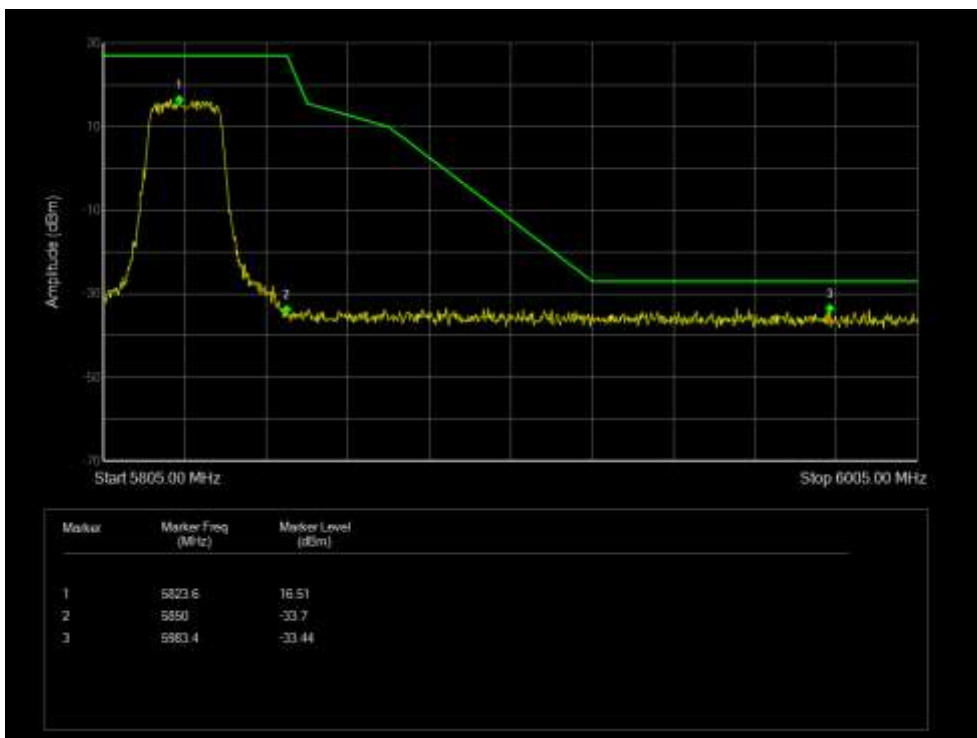

Band Edge NVNT 802.11n(HT20) 5745MHz Low Ant 1

Band Edge NVNT 802.11n(HT20) 5825MHz High Ant 1

Band Edge NVNT 802.11n(HT20) 5745MHz Low Ant 2

Band Edge NVNT 802.11n(HT20) 5825MHz High Ant 2

Band Edge NVNT 802.11n(HT20) 5745MHz Low Ant 3

Band Edge NVNT 802.11n(HT20) 5825MHz High Ant 3

Band Edge NVNT 802.11n(HT40) 5755MHz Low Ant 0

Band Edge NVNT 802.11n(HT40) 5795MHz High Ant 0

Band Edge NVNT 802.11n(HT40) 5755MHz Low Ant 1

Band Edge NVNT 802.11n(HT40) 5795MHz High Ant 1