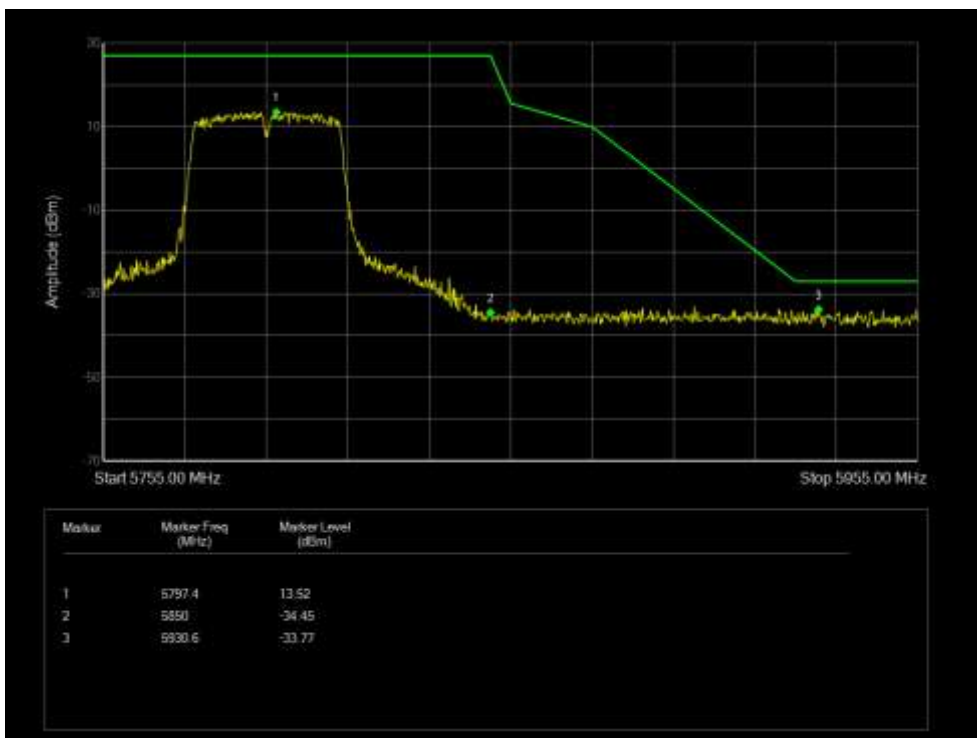

Band Edge NVNT 802.11n(HT40) 5755MHz Low Ant 2

Band Edge NVNT 802.11n(HT40) 5795MHz High Ant 2

Band Edge NVNT 802.11n(HT40) 5755MHz Low Ant 3

Band Edge NVNT 802.11n(HT40) 5795MHz High Ant 3

Band Edge NVNT 802.11ac20 5745MHz Low Sum

Band Edge NVNT 802.11ac20 5825MHz High Sum

Band Edge NVNT 802.11ac40 5755MHz Low Sum

Band Edge NVNT 802.11ac40 5795MHz High Sum

Band Edge NVNT 802.11ac80 5775MHz High Sum

Band Edge NVNT 802.11ac80 5775MHz Low Sum