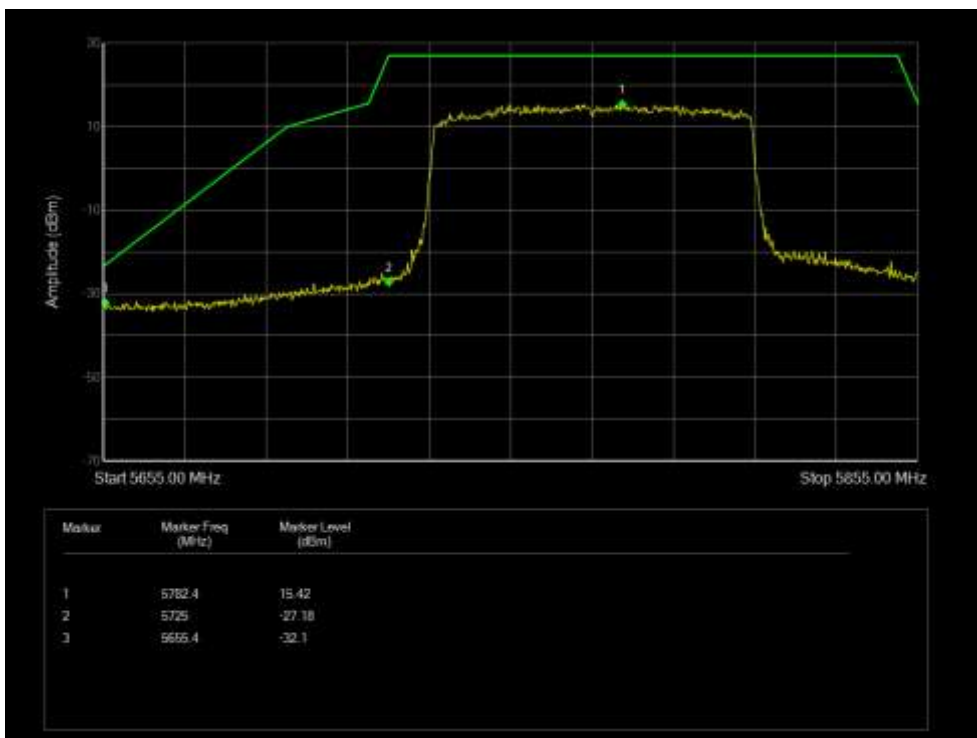

Band Edge NVNT 802.11ac20 5825MHz High Sum

Band Edge NVNT 802.11ac40 5755MHz Low Sum

Band Edge NVNT 802.11ac40 5795MHz High Sum

Band Edge NVNT 802.11ac80 5775MHz High Sum

Band Edge NVNT 802.11ac80 5775MHz Low Sum

Band Edge NVNT 802.11ax20 5745MHz Low Sum

Band Edge NVNT 802.11ax20 5825MHz High Sum

Band Edge NVNT 802.11ax40 5755MHz Low Sum

Band Edge NVNT 802.11ax40 5795MHz High Sum

Band Edge NVNT 802.11ax80 5775MHz High Sum

Band Edge NVNT 802.11ax80 5775MHz Low Sum

Band Edge NVNT 802.11n(HT20) 5745MHz Low Sum

Band Edge NVNT 802.11n(HT20) 5825MHz High Sum

Band Edge NVNT 802.11n(HT40) 5755MHz Low Sum

Band Edge NVNT 802.11n(HT40) 5795MHz High Sum