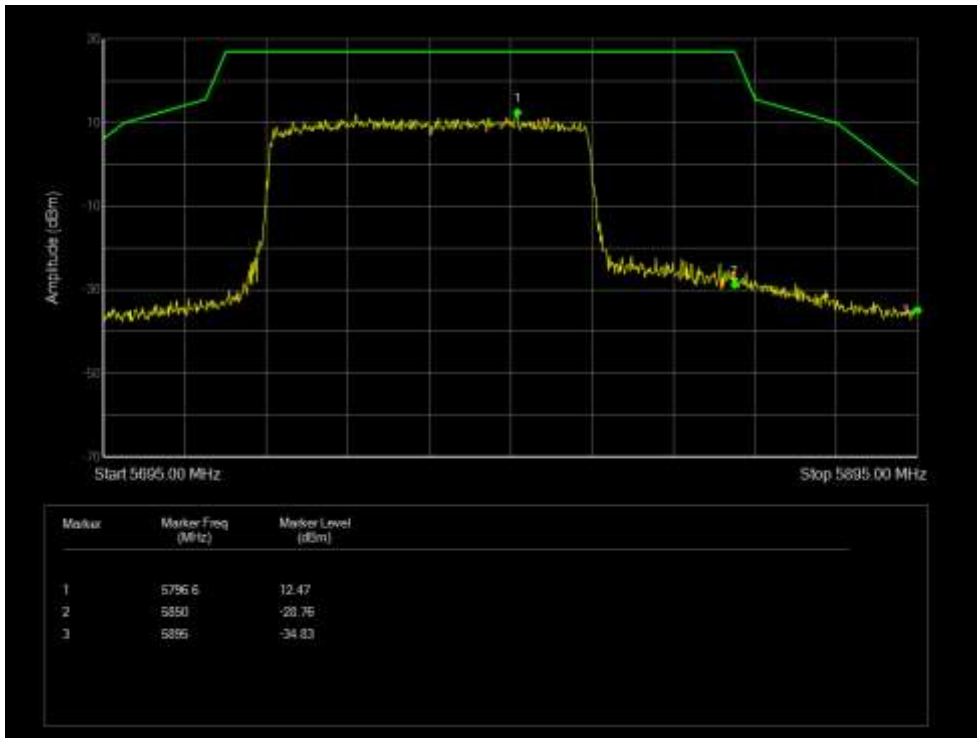

Band Edge NVNT 802.11ax80 5775MHz High Ant 0

Band Edge NVNT 802.11ax80 5775MHz Low Ant 0

Band Edge NVNT 802.11ax80 5775MHz High Ant 1

Band Edge NVNT 802.11ax80 5775MHz Low Ant 1

Band Edge NVNT 802.11ax80 5775MHz High Ant 2