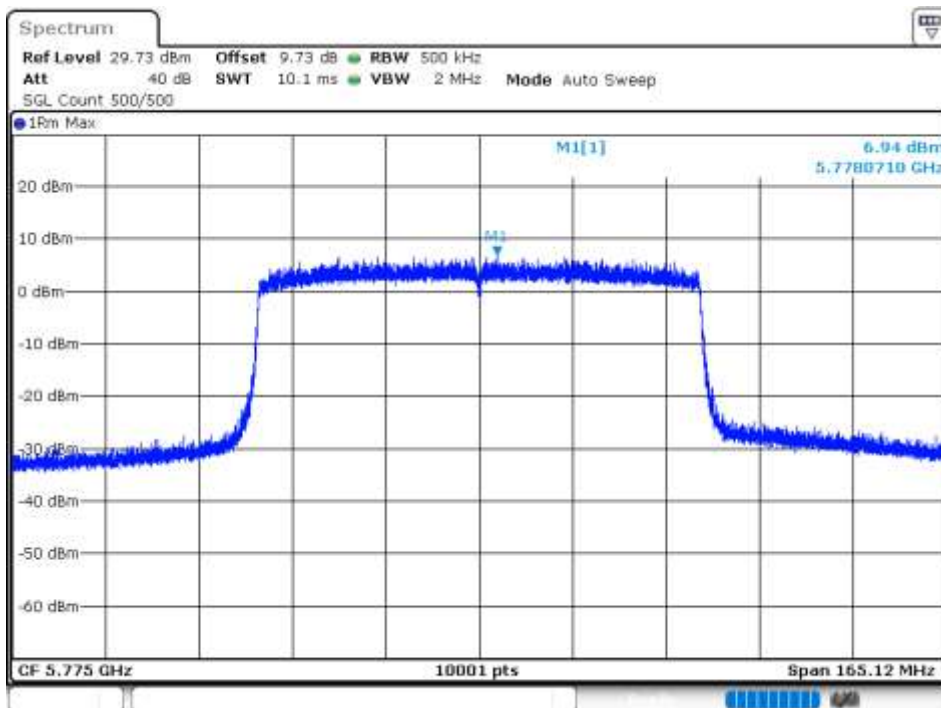

PSD NVNT 802.11ax80 5775MHz Ant 3

PSD NVNT 802.11n(HT20) 5745MHz Ant 0

PSD NVNT 802.11n(HT20) 5785MHz Ant 0

PSD NVNT 802.11n(HT20) 5825MHz Ant 0

PSD NVNT 802.11n(HT20) 5745MHz Ant 1

PSD NVNT 802.11n(HT20) 5785MHz Ant 1