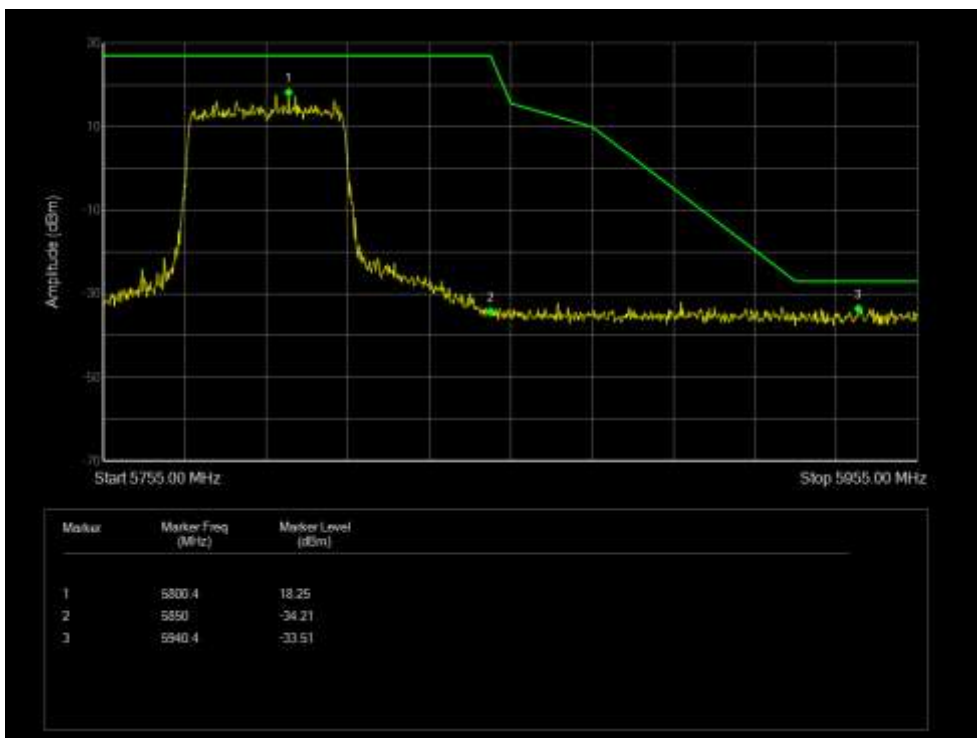

Band Edge NVNT 802.11ax20 5745MHz Low Ant 3

Band Edge NVNT 802.11ax20 5825MHz High Ant 3

Band Edge NVNT 802.11ax40 5755MHz Low Ant 0

Band Edge NVNT 802.11ax40 5795MHz High Ant 0

Band Edge NVNT 802.11ax40 5755MHz Low Ant 1