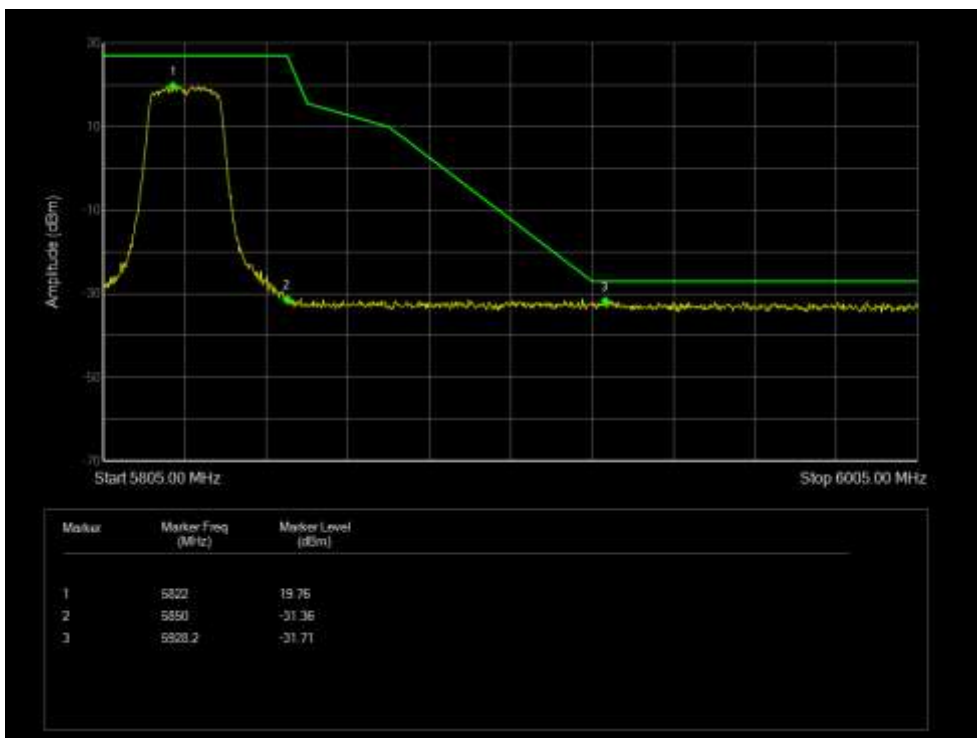

Band Edge NVNT 802.11ax20 5745MHz Low Sum

Band Edge NVNT 802.11ax20 5825MHz High Sum

Band Edge NVNT 802.11ax40 5755MHz Low Sum

Band Edge NVNT 802.11ax40 5795MHz High Sum

Band Edge NVNT 802.11ax80 5775MHz High Sum

Band Edge NVNT 802.11ax80 5775MHz Low Sum

Band Edge NVNT 802.11n(HT20) 5745MHz Low Sum

Band Edge NVNT 802.11n(HT20) 5825MHz High Sum

Band Edge NVNT 802.11n(HT40) 5755MHz Low Sum

Band Edge NVNT 802.11n(HT40) 5795MHz High Sum