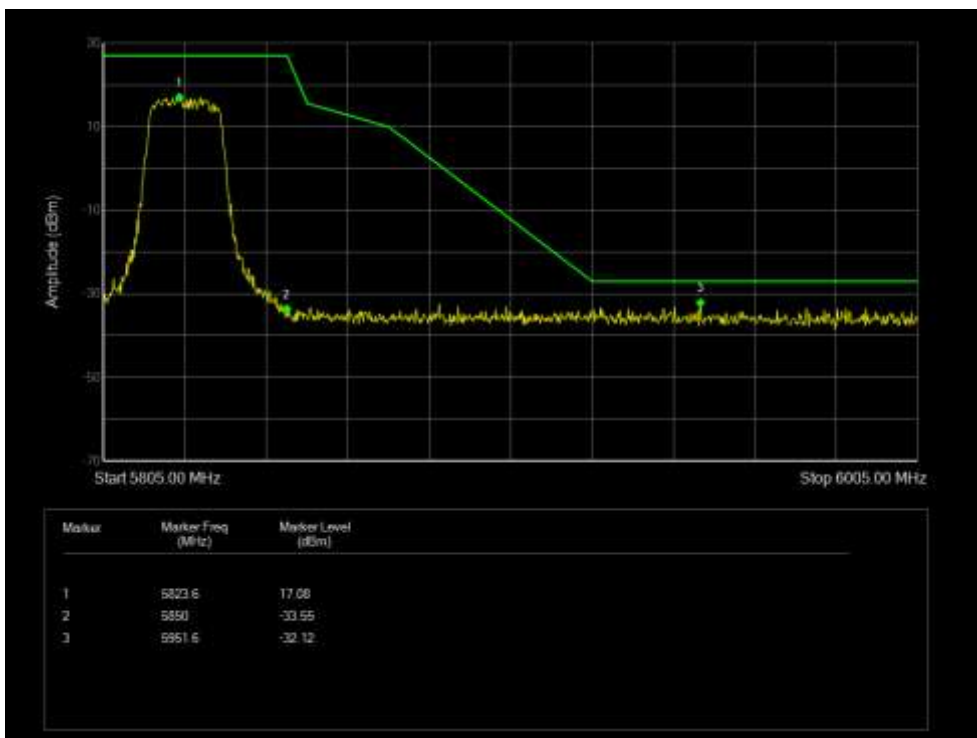

Band Edge NVNT 802.11ac20 5825MHz High Ant 0