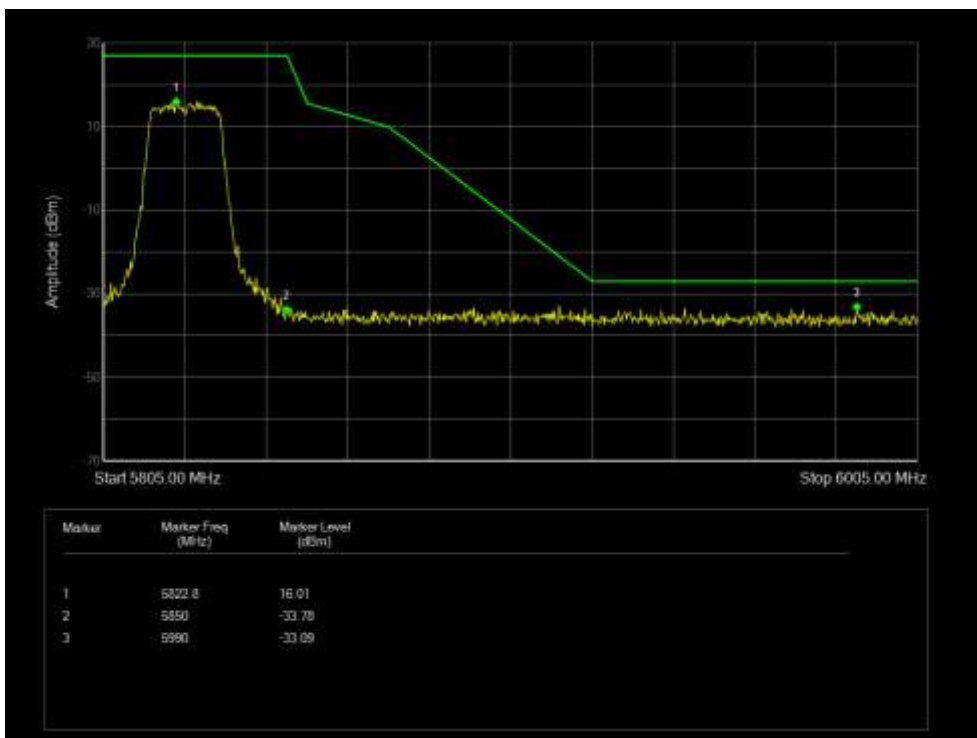

Band Edge NVNT 802.11ac20 5825MHz High Ant 2