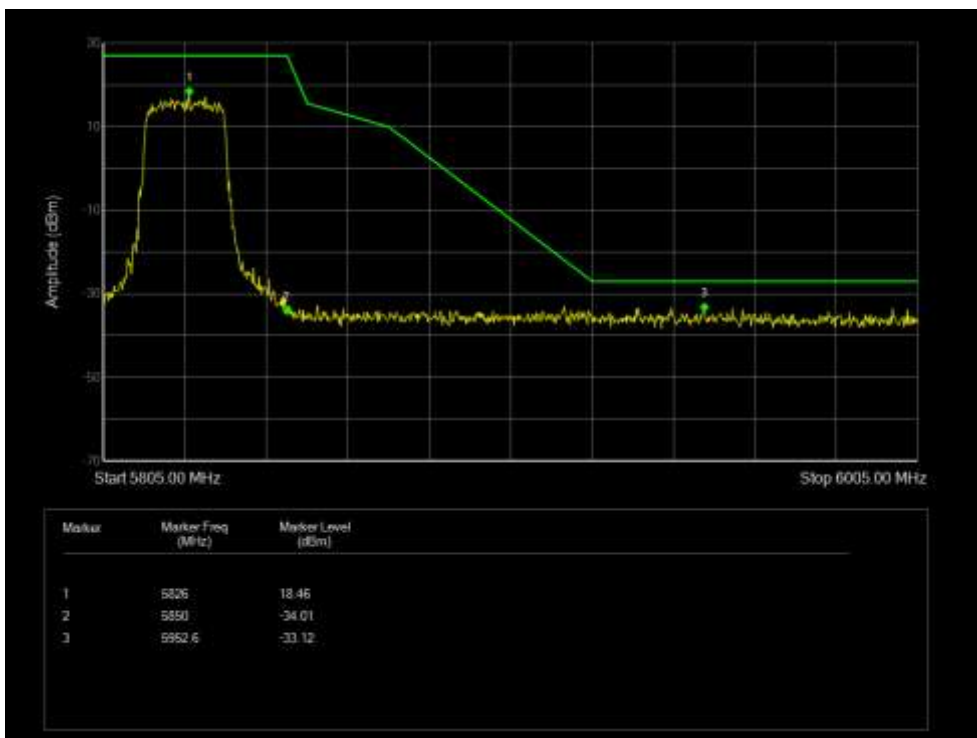

Band Edge NVNT 802.11ax20 5825MHz High Ant 0

Band Edge NVNT 802.11ax20 5745MHz Low Ant 1

Band Edge NVNT 802.11ax20 5825MHz High Ant 1

Band Edge NVNT 802.11ax20 5745MHz Low Ant 2

Band Edge NVNT 802.11ax20 5825MHz High Ant 2