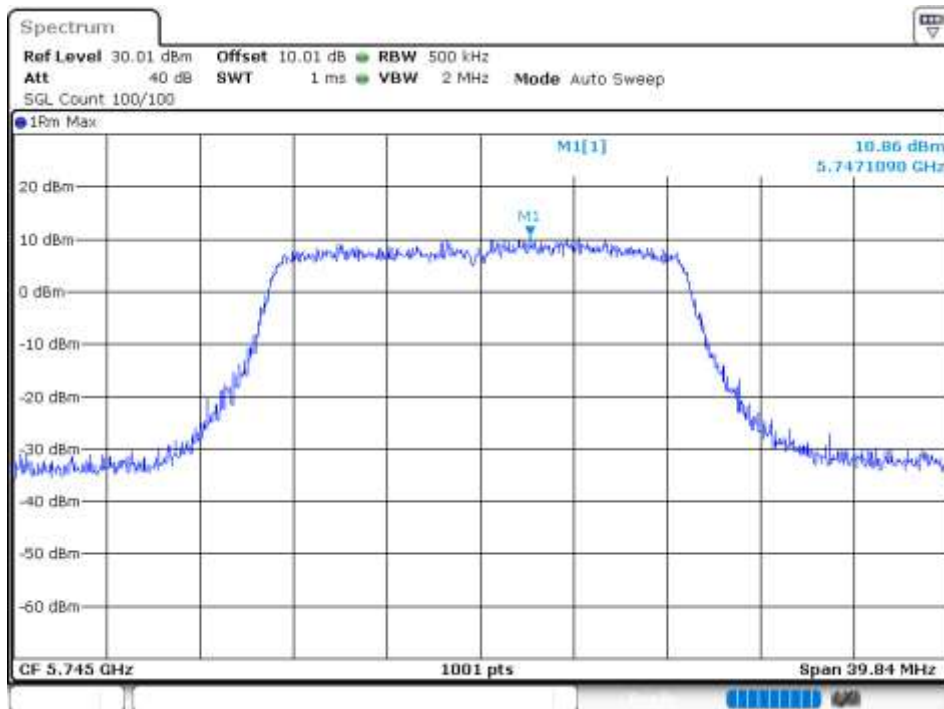

PSD NVNT 802.11ax80 5775MHz Ant 3

PSD NVNT 802.11n(HT20) 5745MHz Ant 0

PSD NVNT 802.11n(HT20) 5785MHz Ant 0

PSD NVNT 802.11n(HT20) 5825MHz Ant 0

PSD NVNT 802.11n(HT20) 5745MHz Ant 1

PSD NVNT 802.11n(HT20) 5785MHz Ant 1