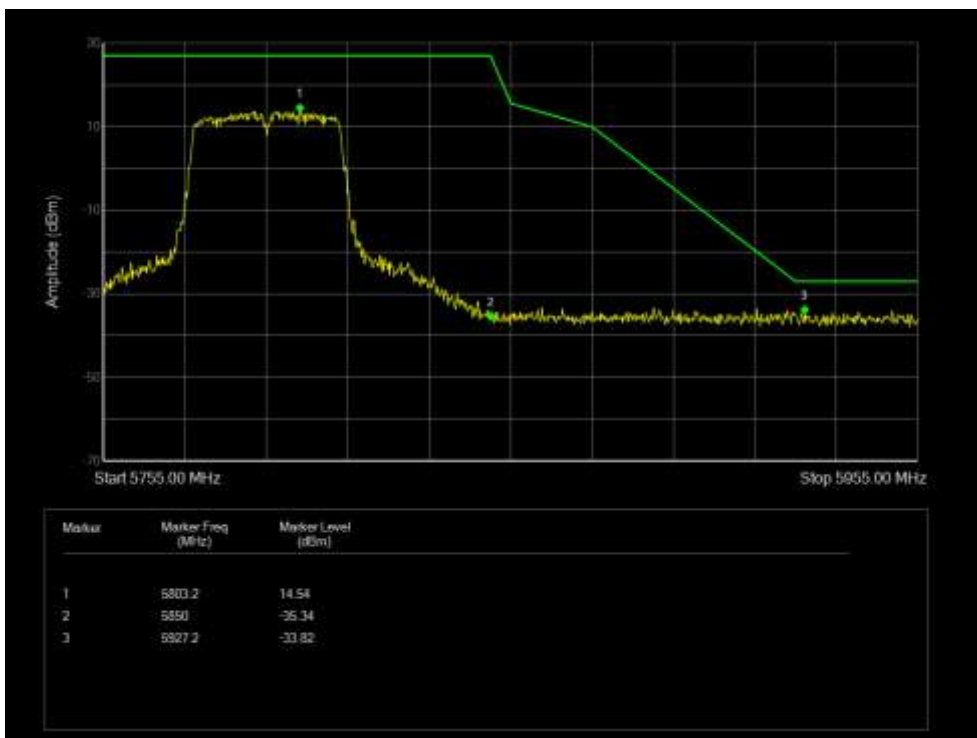

Band Edge NVNT 802.11ac40 5755MHz Low Ant 1

Band Edge NVNT 802.11ac40 5795MHz High Ant 1

Band Edge NVNT 802.11ac40 5755MHz Low Ant 2

Band Edge NVNT 802.11ac40 5795MHz High Ant 2

Band Edge NVNT 802.11ac40 5755MHz Low Ant 3

Band Edge NVNT 802.11ac40 5795MHz High Ant 3

Band Edge NVNT 802.11ac80 5775MHz High Ant 0

Band Edge NVNT 802.11ac80 5775MHz Low Ant 0

Band Edge NVNT 802.11ac80 5775MHz High Ant 1

Band Edge NVNT 802.11ac80 5775MHz Low Ant 1