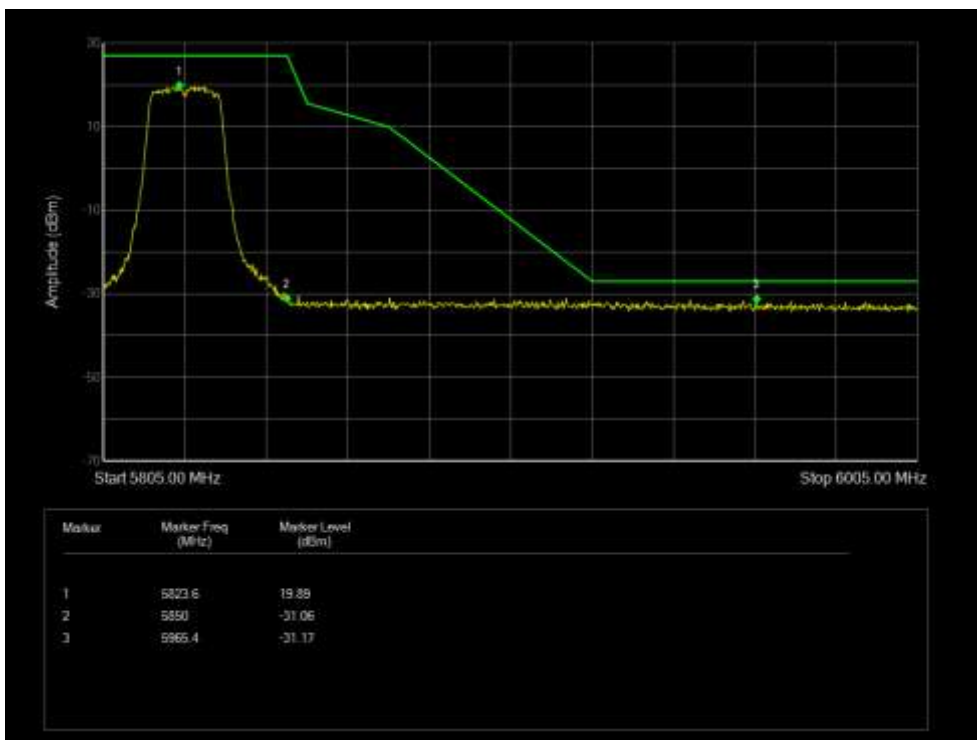

Band Edge NVNT 802.11n(HT40) 5755MHz Low Ant 2

Band Edge NVNT 802.11n(HT40) 5795MHz High Ant 2

Band Edge NVNT 802.11n(HT40) 5755MHz Low Ant 3

Band Edge NVNT 802.11n(HT40) 5795MHz High Ant 3

Band Edge NVNT 802.11ac20 5745MHz Low Sum

Band Edge NVNT 802.11ac20 5825MHz High Sum

Band Edge NVNT 802.11ac40 5755MHz Low Sum

Band Edge NVNT 802.11ac40 5795MHz High Sum

Band Edge NVNT 802.11ac80 5775MHz High Sum

Band Edge NVNT 802.11ac80 5775MHz Low Sum