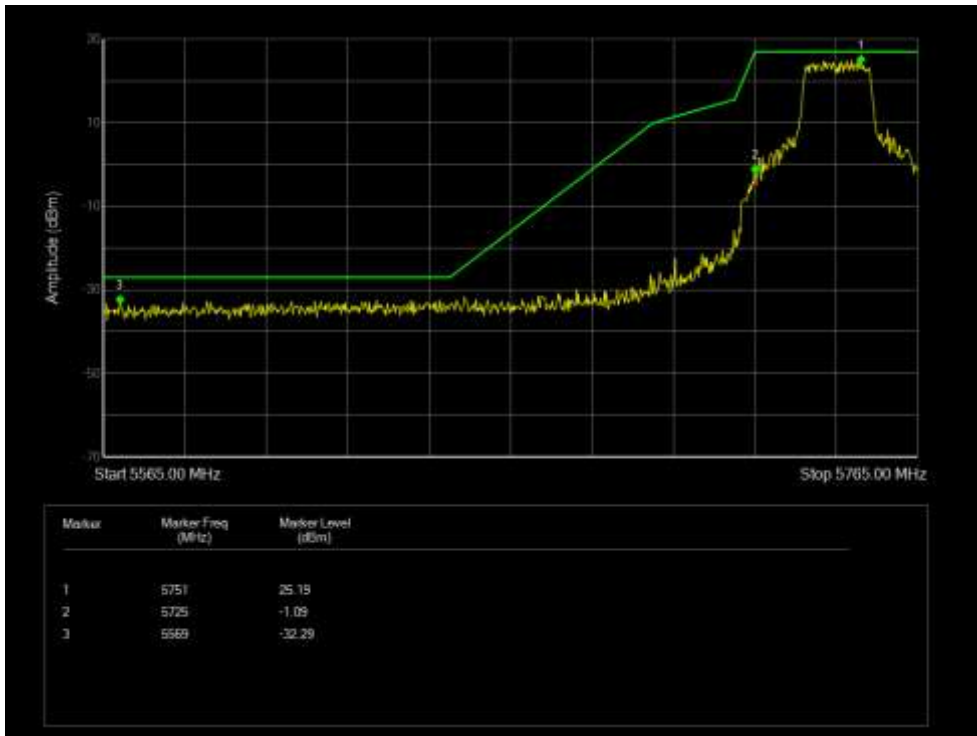

NVNT	802.11n(HT40)	5755	Sum	-32.29	-27	Pass
NVNT	802.11n(HT40)	5795	Sum	-31.48	-27	Pass

Band Edge NVNT 802.11a 5745MHz Low Ant 0

Band Edge NVNT 802.11a 5825MHz High Ant 0

Band Edge NVNT 802.11a 5745MHz Low Ant 1