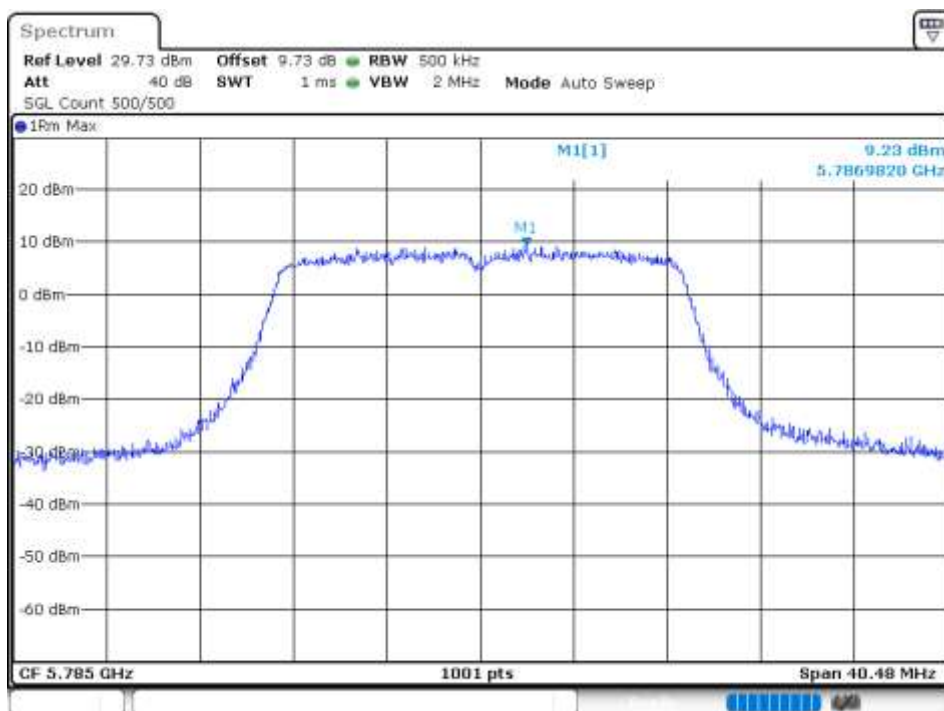

PSD NVNT 802.11n(HT20) 5785MHz Ant 2