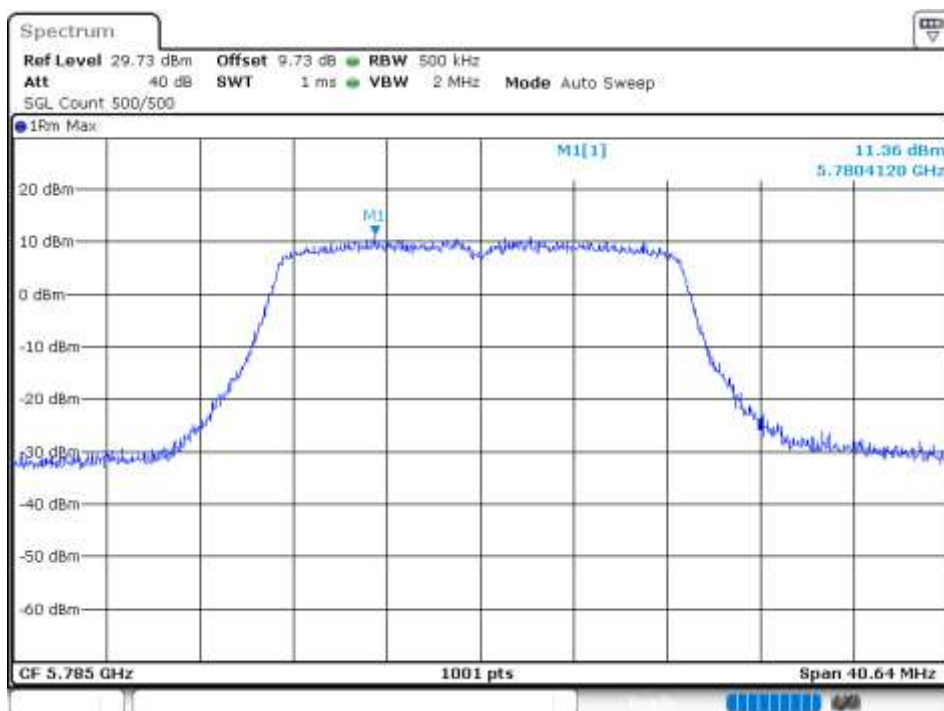

PSD NVNT 802.11ax80 5775MHz Ant 3

PSD NVNT 802.11n(HT20) 5745MHz Ant 0

PSD NVNT 802.11n(HT20) 5785MHz Ant 0

PSD NVNT 802.11n(HT20) 5825MHz Ant 0

PSD NVNT 802.11n(HT20) 5745MHz Ant 1

PSD NVNT 802.11n(HT20) 5785MHz Ant 1