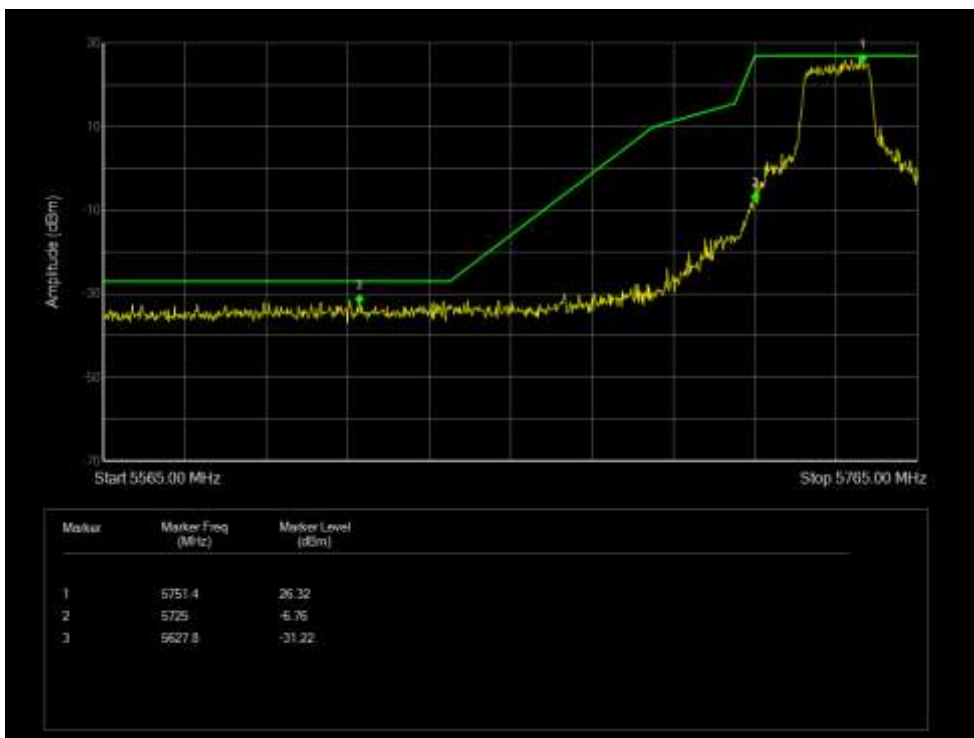

NVNT	802.11n(HT40)	5755	Sum	-32.29	-27	Pass
NVNT	802.11n(HT40)	5795	Sum	-31.48	-27	Pass

Band Edge NVNT 802.11a 5745MHz Low Ant 0