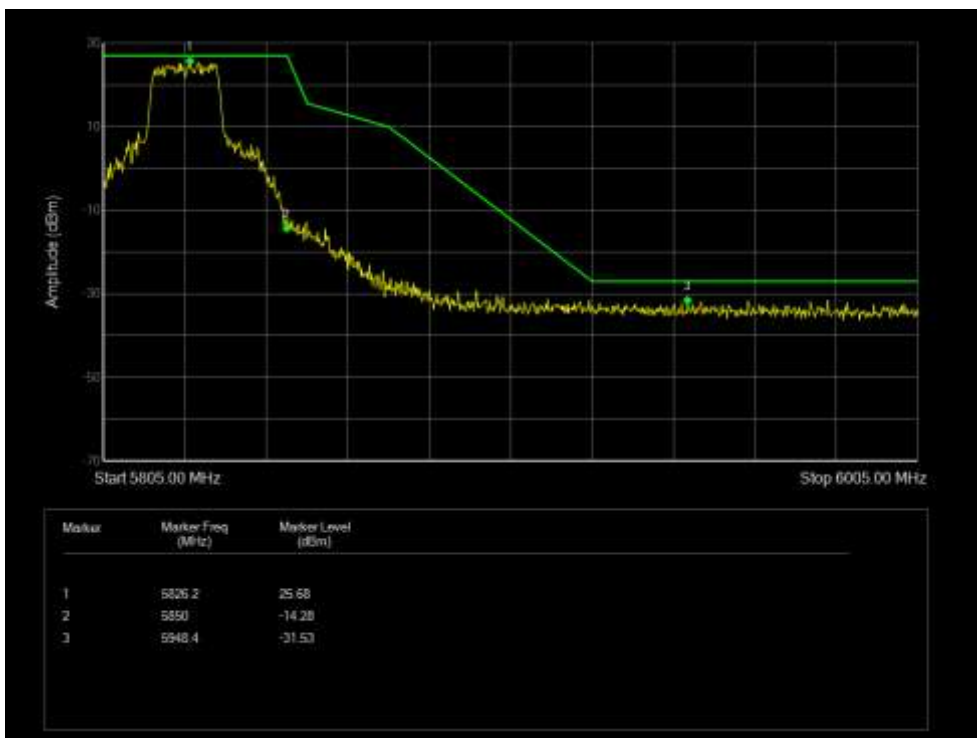

Band Edge NVNT 802.11a 5825MHz High Ant 2