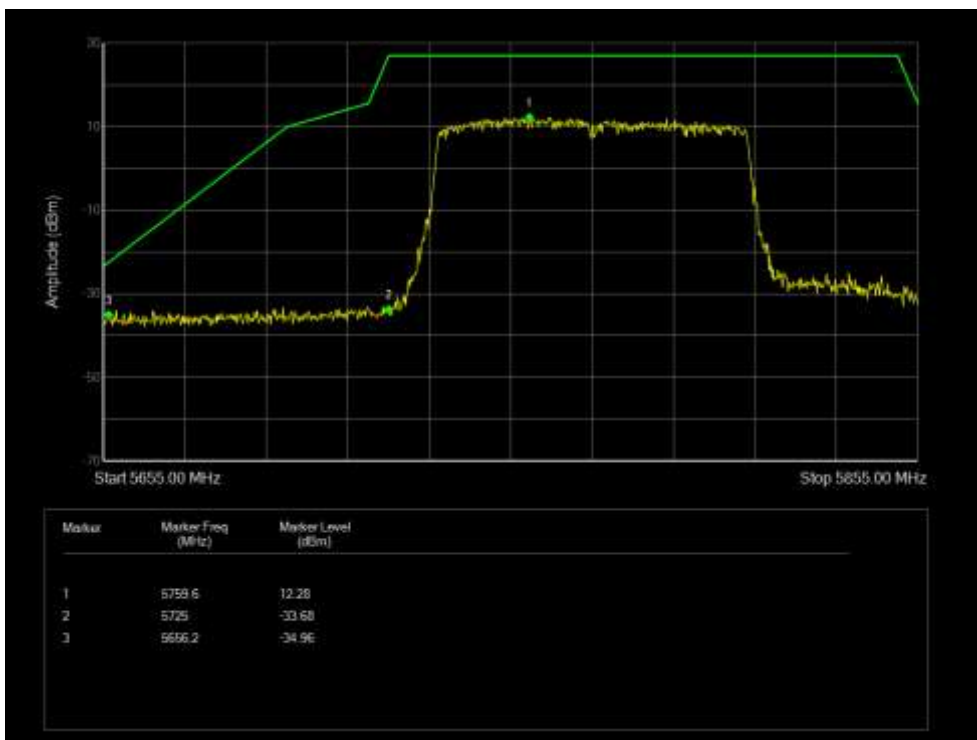

Band Edge NVNT 802.11ac80 5775MHz Low Ant 0