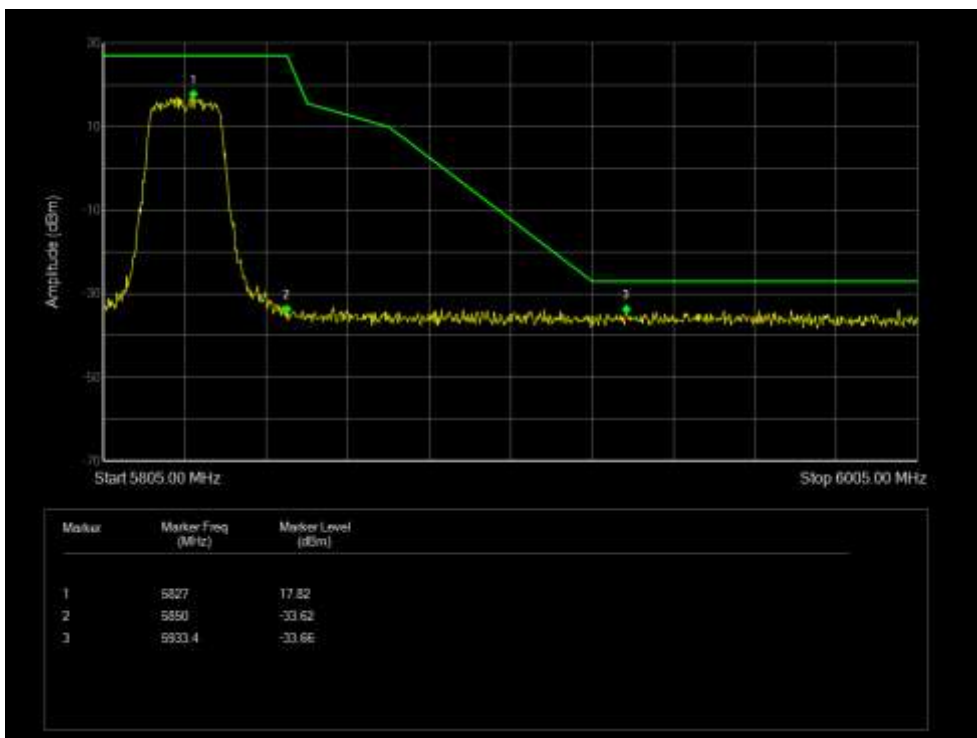

Band Edge NVNT 802.11n(HT20) 5825MHz High Ant 1