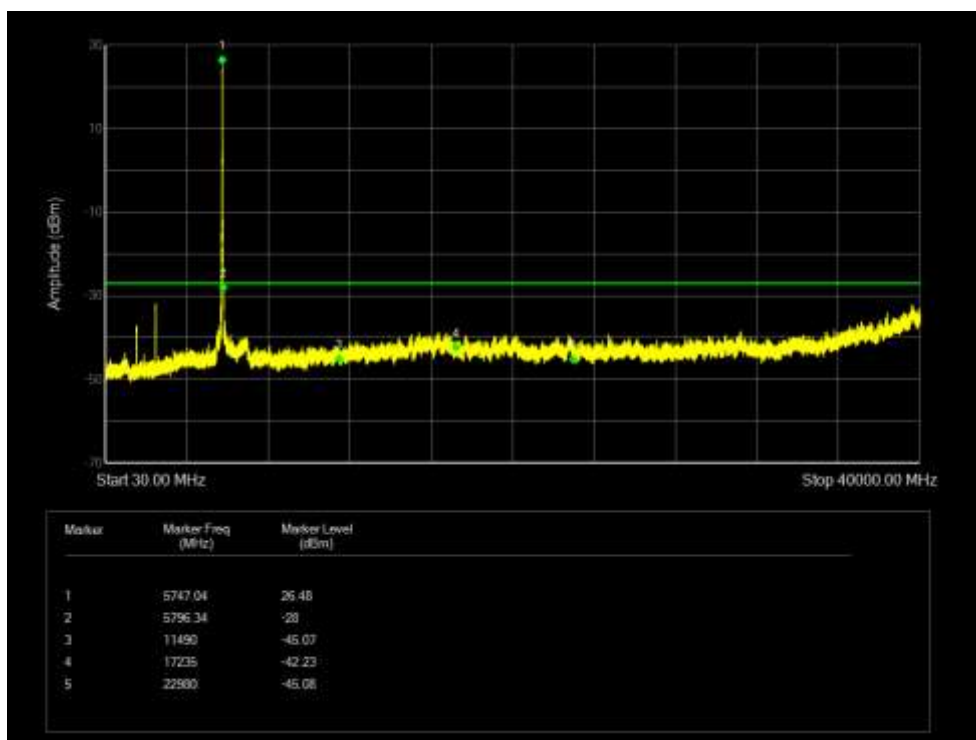

NVNT	802.11ax20	5745	Sum	-32.58	-27	Pass
NVNT	802.11ax20	5785	Sum	-32.7	-27	Pass
NVNT	802.11ax20	5825	Sum	-32.57	-27	Pass
NVNT	802.11ax40	5755	Sum	-32.41	-27	Pass
NVNT	802.11ax40	5795	Sum	-31.08	-27	Pass
NVNT	802.11ax80	5775	Sum	-32.63	-27	Pass
NVNT	802.11n(HT20)	5745	Sum	-32.48	-27	Pass
NVNT	802.11n(HT20)	5785	Sum	-32.87	-27	Pass
NVNT	802.11n(HT20)	5825	Sum	-32.29	-27	Pass
NVNT	802.11n(HT40)	5755	Sum	-32.5	-27	Pass
NVNT	802.11n(HT40)	5795	Sum	-32.45	-27	Pass

Tx. Spurious NVNT 802.11a 5745MHz Ant 0 Emission