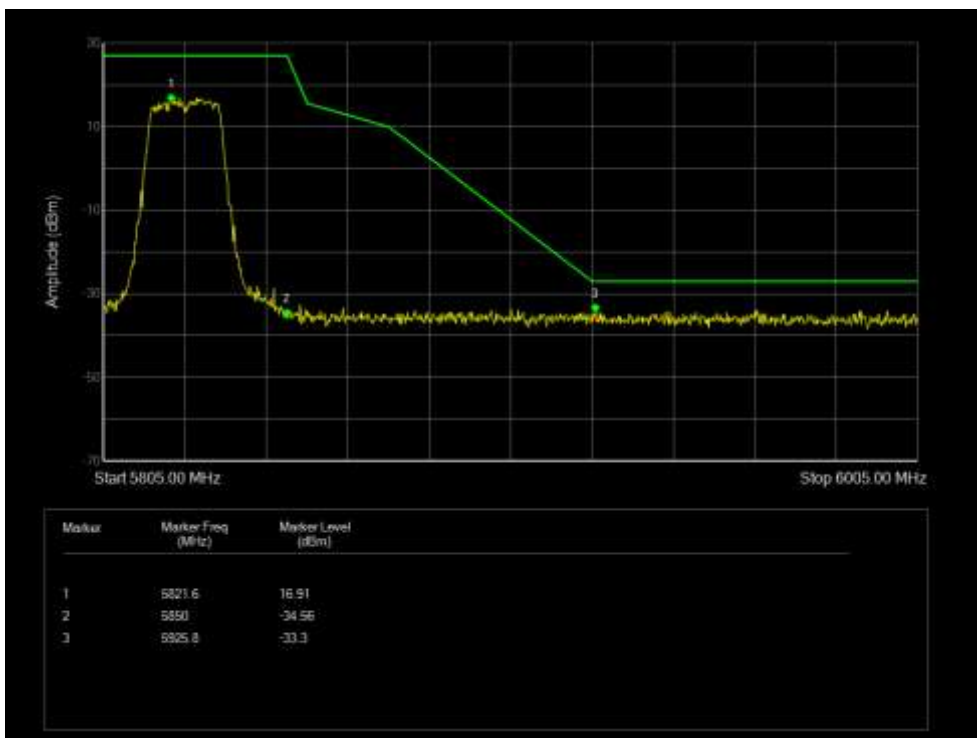

Band Edge NVNT 802.11ac20 5745MHz Low Ant 0

Band Edge NVNT 802.11ac20 5825MHz High Ant 0

Band Edge NVNT 802.11ac20 5745MHz Low Ant 1

Band Edge NVNT 802.11ac20 5825MHz High Ant 1

Band Edge NVNT 802.11ac20 5745MHz Low Ant 2