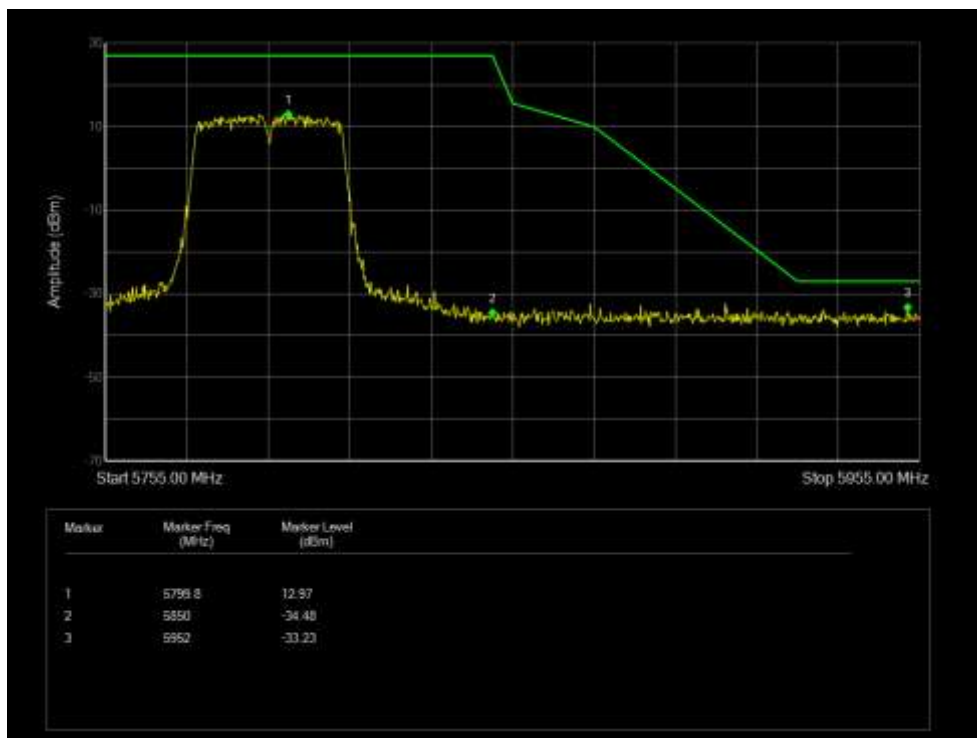

Band Edge NVNT 802.11n(HT20) 5825MHz High Ant 3

Band Edge NVNT 802.11n(HT40) 5755MHz Low Ant 0

Band Edge NVNT 802.11n(HT40) 5795MHz High Ant 0

Band Edge NVNT 802.11n(HT40) 5755MHz Low Ant 1

Band Edge NVNT 802.11n(HT40) 5795MHz High Ant 1

Band Edge NVNT 802.11n(HT40) 5755MHz Low Ant 2

Band Edge NVNT 802.11n(HT40) 5795MHz High Ant 2

Band Edge NVNT 802.11n(HT40) 5755MHz Low Ant 3

Band Edge NVNT 802.11n(HT40) 5795MHz High Ant 3

Band Edge NVNT 802.11ac20 5745MHz Low Sum