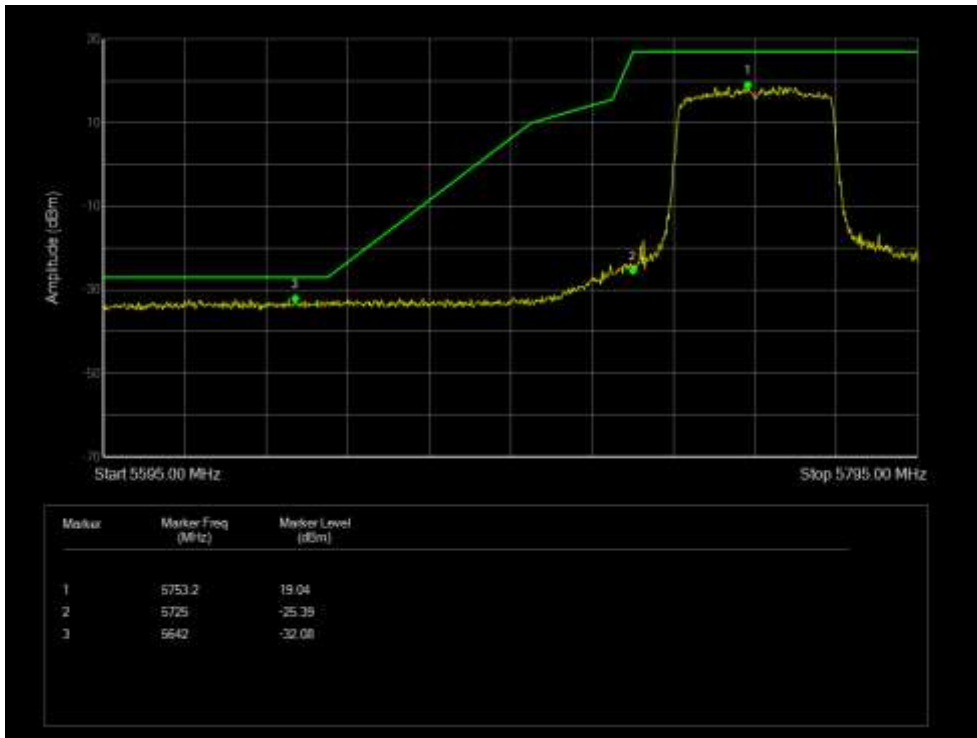

Band Edge NVNT 802.11ac20 5825MHz High Sum

Band Edge NVNT 802.11ac40 5755MHz Low Sum

Band Edge NVNT 802.11ac40 5795MHz High Sum

Band Edge NVNT 802.11ac80 5775MHz High Sum

Band Edge NVNT 802.11ac80 5775MHz Low Sum

Band Edge NVNT 802.11ax20 5745MHz Low Sum

Band Edge NVNT 802.11ax20 5825MHz High Sum

Band Edge NVNT 802.11ax40 5755MHz Low Sum

Band Edge NVNT 802.11ax40 5795MHz High Sum

Band Edge NVNT 802.11ax80 5775MHz High Sum