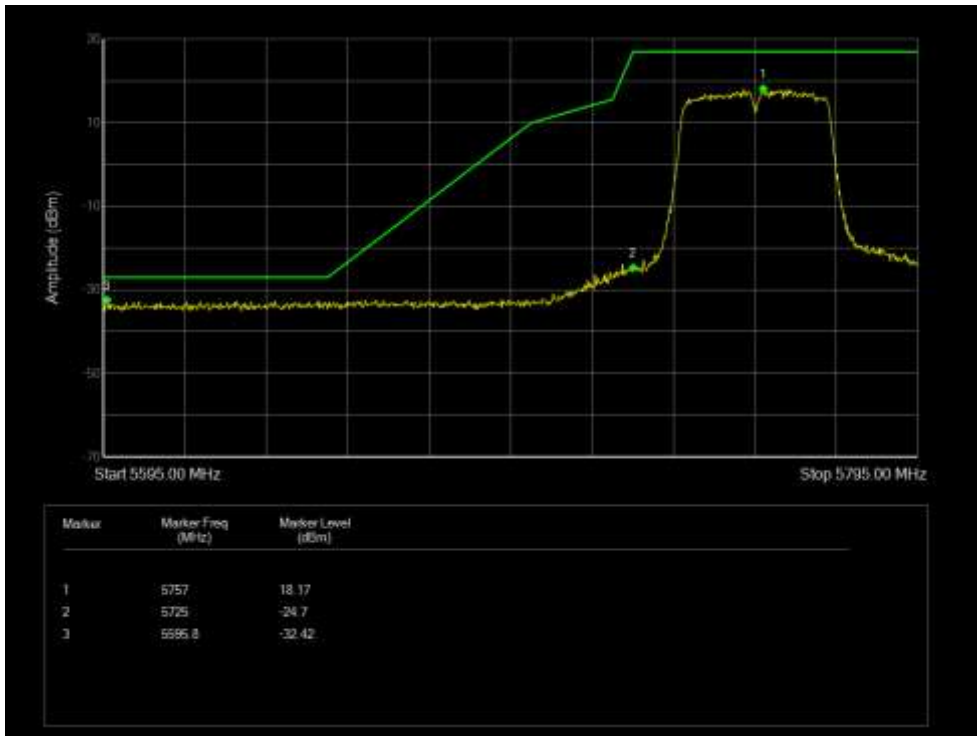

Band Edge NVNT 802.11n(HT40) 5755MHz Low Ant 2

Band Edge NVNT 802.11n(HT40) 5795MHz High Ant 2

Band Edge NVNT 802.11n(HT40) 5755MHz Low Ant 3

Band Edge NVNT 802.11n(HT40) 5795MHz High Ant 3

Band Edge NVNT 802.11ac20 5745MHz Low Sum

Band Edge NVNT 802.11ac20 5825MHz High Sum

Band Edge NVNT 802.11ac40 5755MHz Low Sum

Band Edge NVNT 802.11ac40 5795MHz High Sum

Band Edge NVNT 802.11ac80 5775MHz High Sum

Band Edge NVNT 802.11ac80 5775MHz Low Sum