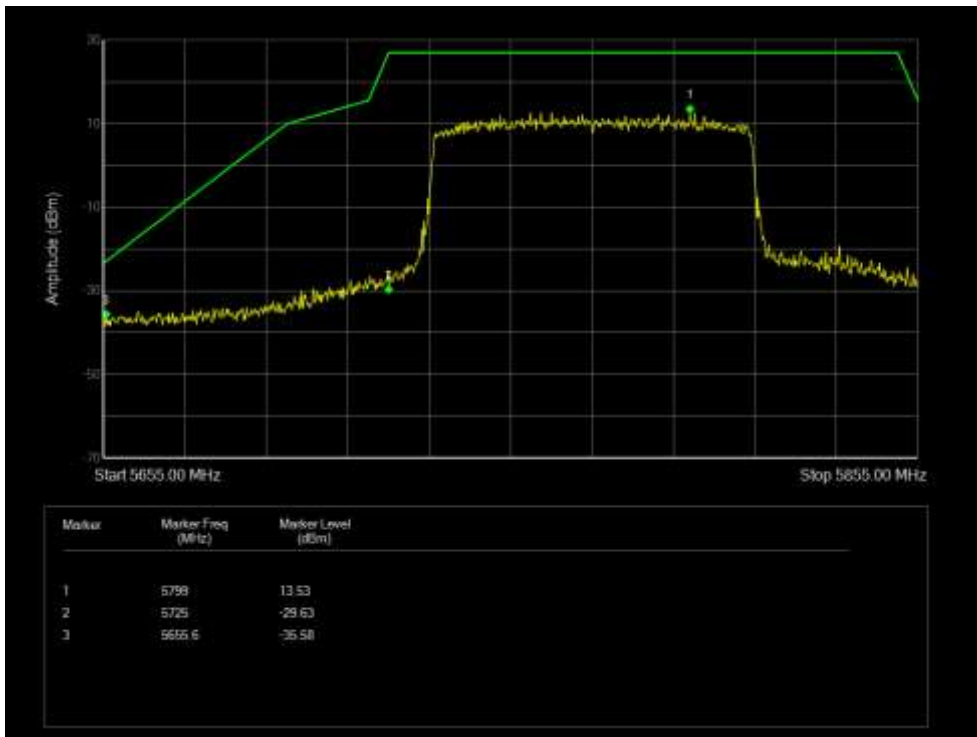

Band Edge NVNT 802.11ax80 5775MHz High Ant 0

Band Edge NVNT 802.11ax80 5775MHz Low Ant 0

Band Edge NVNT 802.11ax80 5775MHz High Ant 1

Band Edge NVNT 802.11ax80 5775MHz Low Ant 1

Band Edge NVNT 802.11ax80 5775MHz High Ant 2

Band Edge NVNT 802.11ax80 5775MHz Low Ant 2

Band Edge NVNT 802.11ax80 5775MHz High Ant 3

Band Edge NVNT 802.11ax80 5775MHz Low Ant 3

Band Edge NVNT 802.11n(HT20) 5745MHz Low Ant 0

Band Edge NVNT 802.11n(HT20) 5825MHz High Ant 0