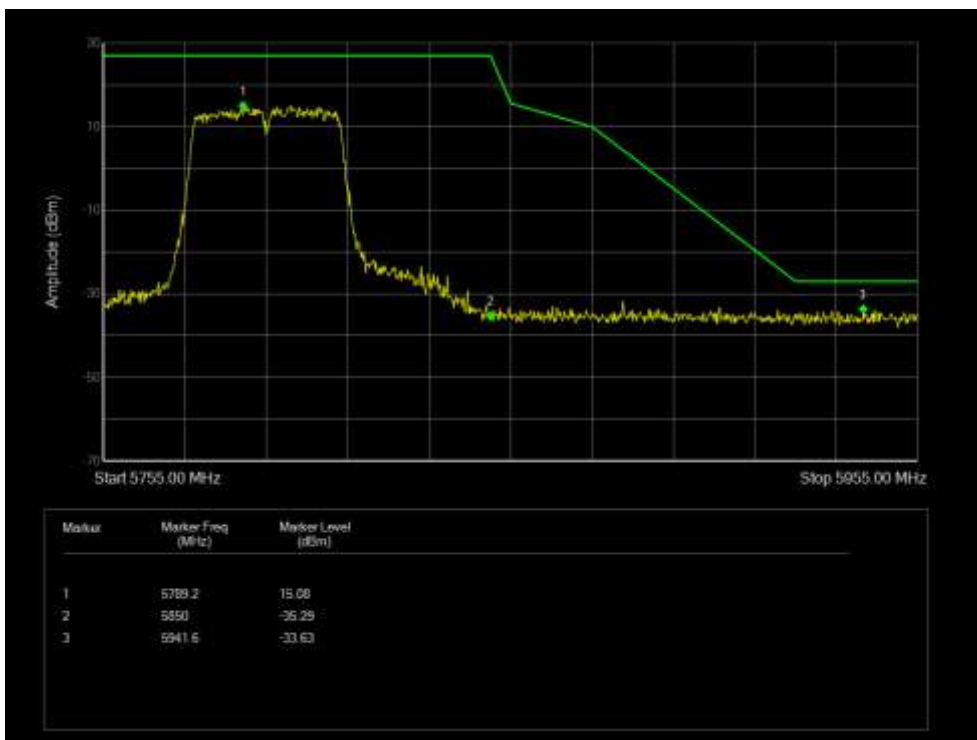

Band Edge NVNT 802.11n(HT40) 5795MHz High Ant 0