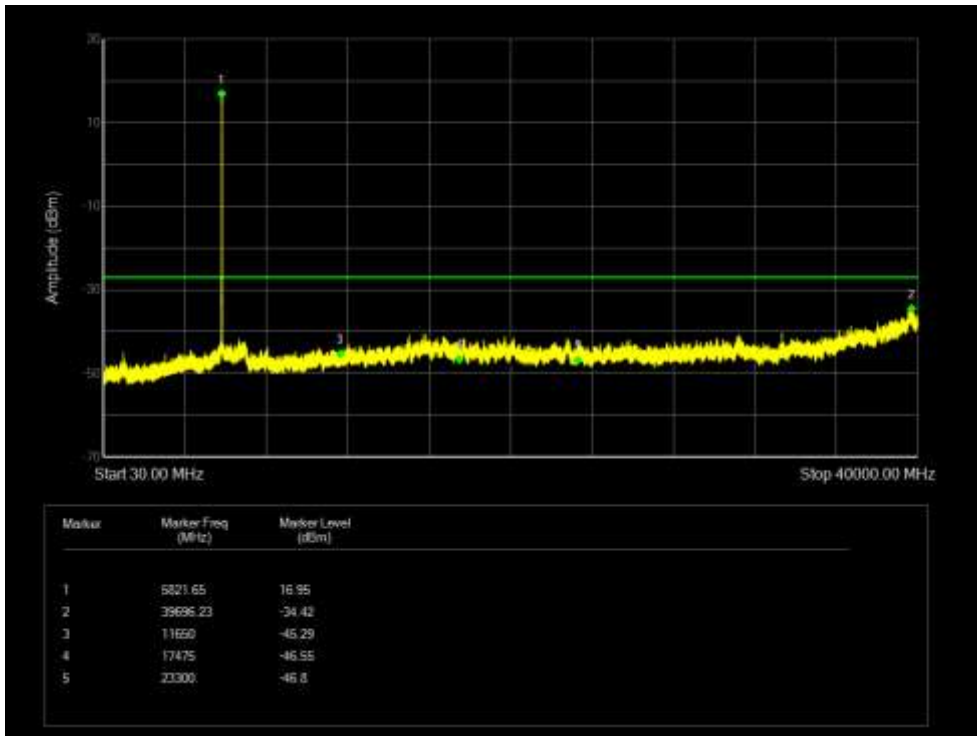

Tx. Spurious NVNT 802.11n(HT20) 5745MHz Ant 1 Emission

Tx. Spurious NVNT 802.11n(HT20) 5785MHz Ant 1 Emission

Tx. Spurious NVNT 802.11n(HT20) 5825MHz Ant 1 Emission

Tx. Spurious NVNT 802.11n(HT20) 5745MHz Ant 2 Emission

Tx. Spurious NVNT 802.11n(HT20) 5785MHz Ant 2 Emission

Tx. Spurious NVNT 802.11n(HT20) 5825MHz Ant 2 Emission

Tx. Spurious NVNT 802.11n(HT20) 5745MHz Ant 3 Emission

Tx. Spurious NVNT 802.11n(HT20) 5785MHz Ant 3 Emission

Tx. Spurious NVNT 802.11n(HT20) 5825MHz Ant 3 Emission

Tx. Spurious NVNT 802.11n(HT40) 5755MHz Ant 0 Emission

Tx. Spurious NVNT 802.11n(HT40) 5795MHz Ant 0 Emission

Tx. Spurious NVNT 802.11n(HT40) 5755MHz Ant 1 Emission