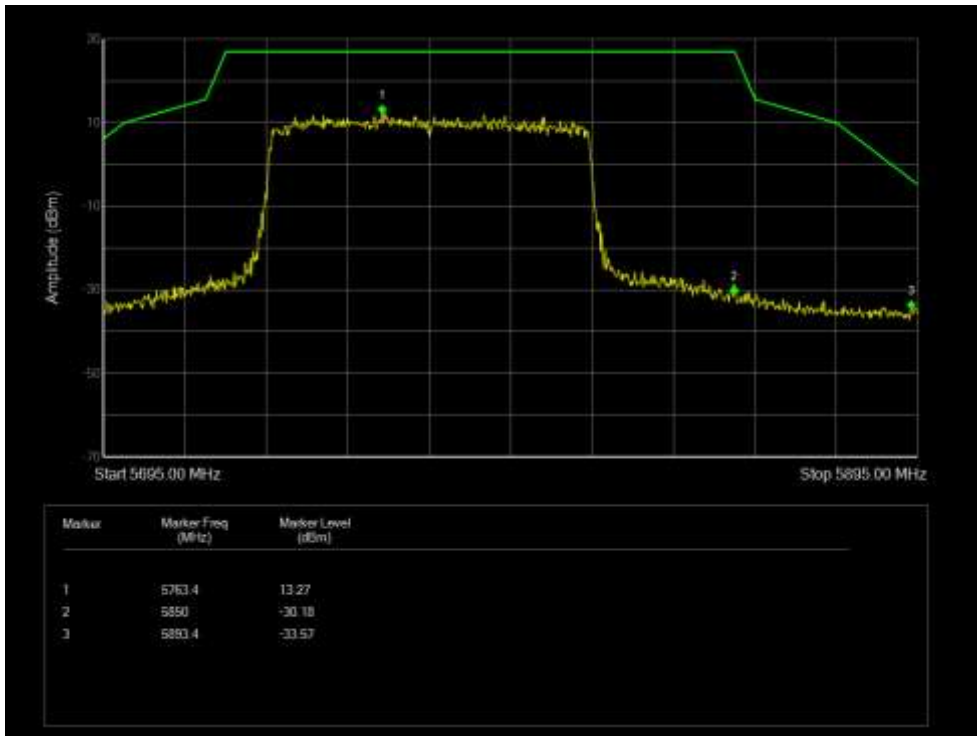

Band Edge NVNT 802.11ax40 5795MHz High Ant 1

Band Edge NVNT 802.11ax40 5755MHz Low Ant 2

Band Edge NVNT 802.11ax40 5795MHz High Ant 2

Band Edge NVNT 802.11ax40 5755MHz Low Ant 3

Band Edge NVNT 802.11ax40 5795MHz High Ant 3

Band Edge NVNT 802.11ax80 5775MHz High Ant 0

Band Edge NVNT 802.11ax80 5775MHz Low Ant 0

Band Edge NVNT 802.11ax80 5775MHz High Ant 1

Band Edge NVNT 802.11ax80 5775MHz Low Ant 1

Band Edge NVNT 802.11ax80 5775MHz High Ant 2