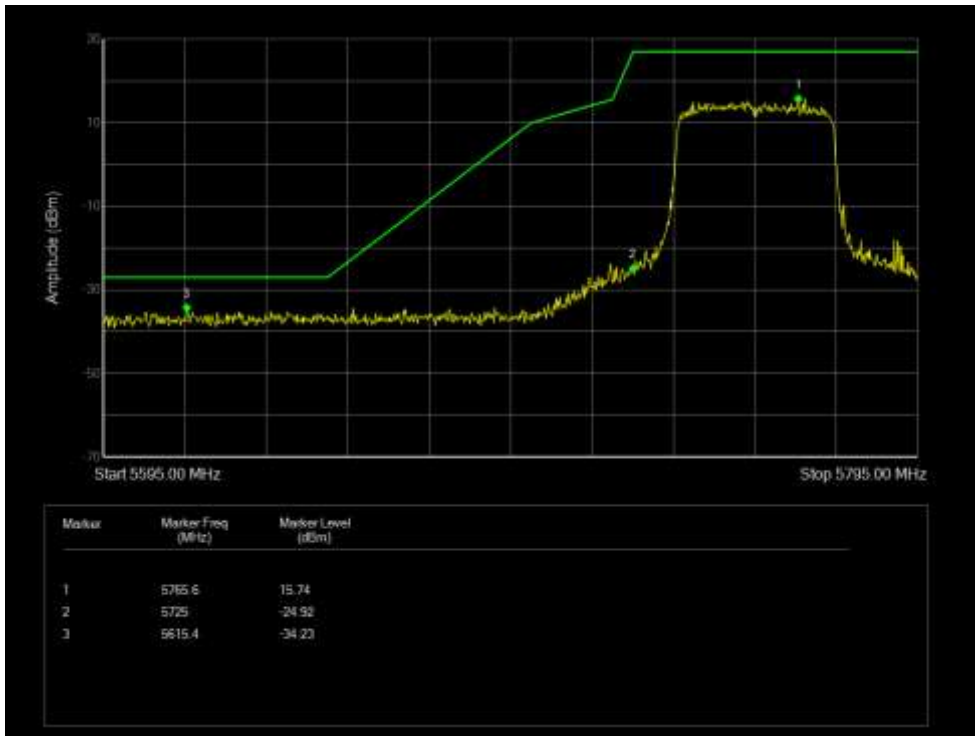

Band Edge NVNT 802.11ax20 5745MHz Low Ant 3

Band Edge NVNT 802.11ax20 5825MHz High Ant 3

Band Edge NVNT 802.11ax40 5755MHz Low Ant 0

Band Edge NVNT 802.11ax40 5795MHz High Ant 0

Band Edge NVNT 802.11ax40 5755MHz Low Ant 1