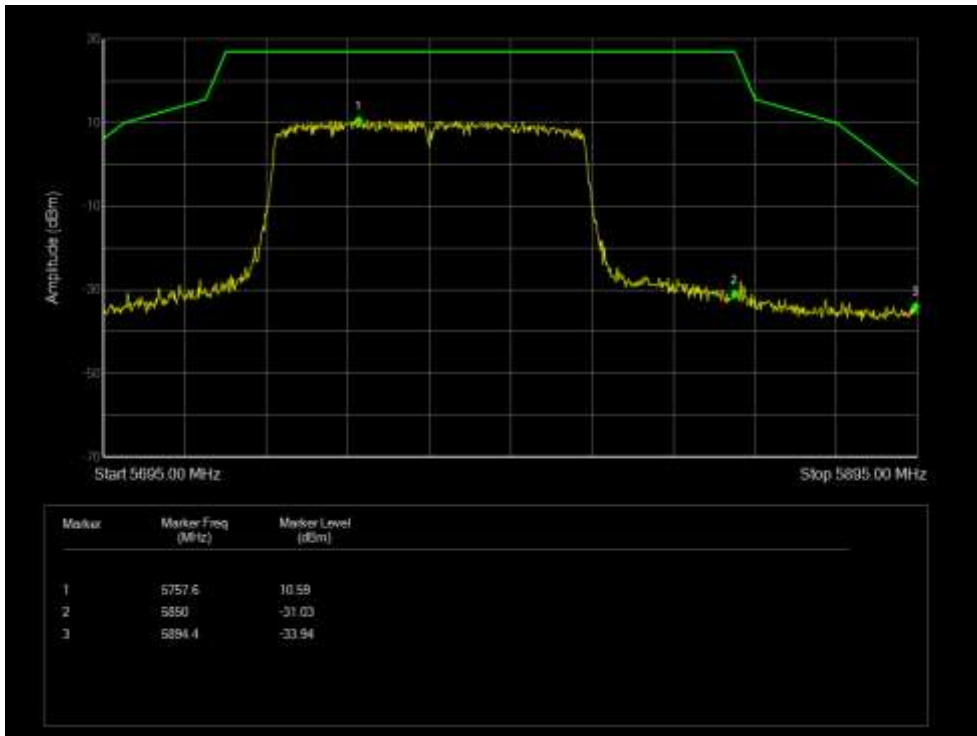

Band Edge NVNT 802.11ac40 5795MHz High Ant 3

Band Edge NVNT 802.11ac80 5775MHz High Ant 0

Band Edge NVNT 802.11ac80 5775MHz Low Ant 0

Band Edge NVNT 802.11ac80 5775MHz High Ant 1

Band Edge NVNT 802.11ac80 5775MHz Low Ant 1