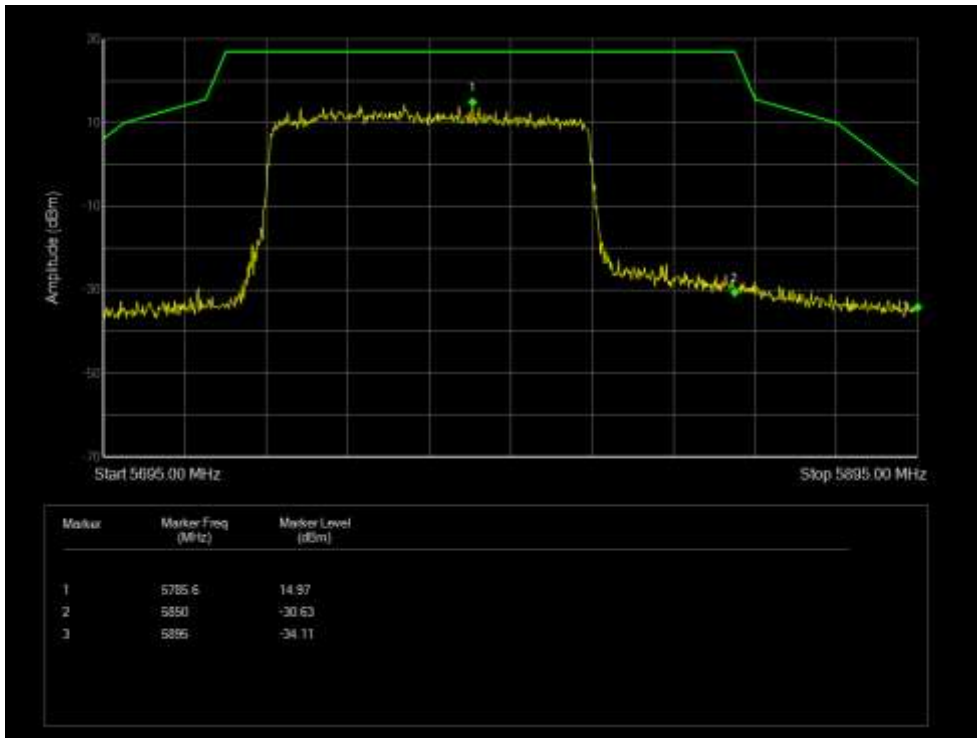

Band Edge NVNT 802.11ax80 5775MHz High Ant 0