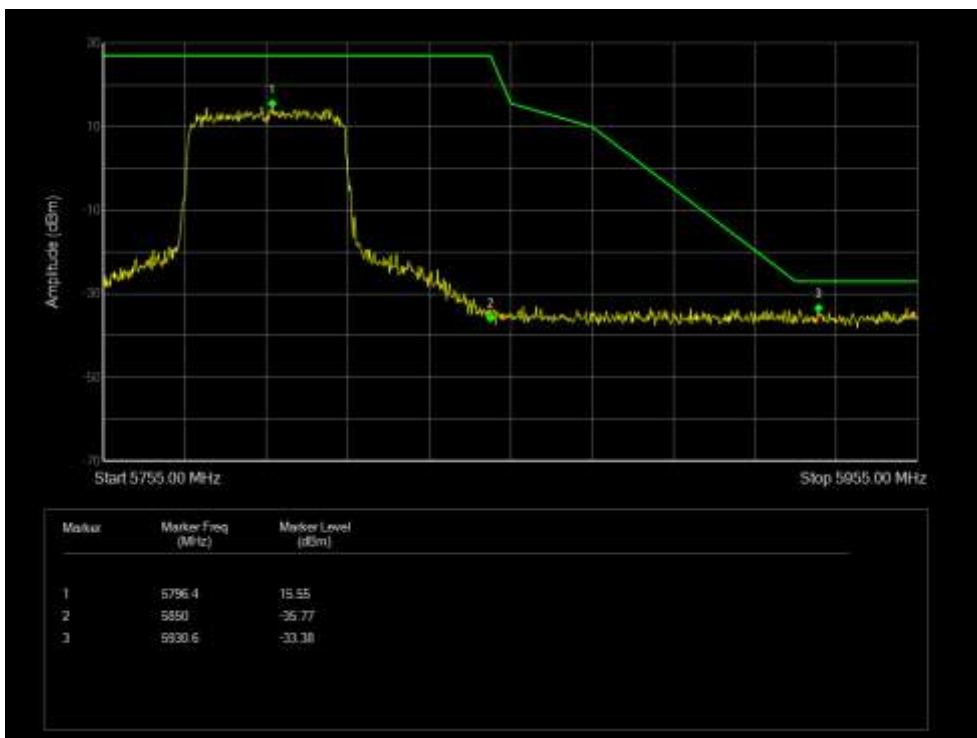

Band Edge NVNT 802.11ax40 5795MHz High Ant 1

Band Edge NVNT 802.11ax40 5755MHz Low Ant 2

Band Edge NVNT 802.11ax40 5795MHz High Ant 2

Band Edge NVNT 802.11ax40 5755MHz Low Ant 3

Band Edge NVNT 802.11ax40 5795MHz High Ant 3

Band Edge NVNT 802.11ax80 5775MHz High Ant 0

Band Edge NVNT 802.11ax80 5775MHz Low Ant 0

Band Edge NVNT 802.11ax80 5775MHz High Ant 1

Band Edge NVNT 802.11ax80 5775MHz Low Ant 1

Band Edge NVNT 802.11ax80 5775MHz High Ant 2