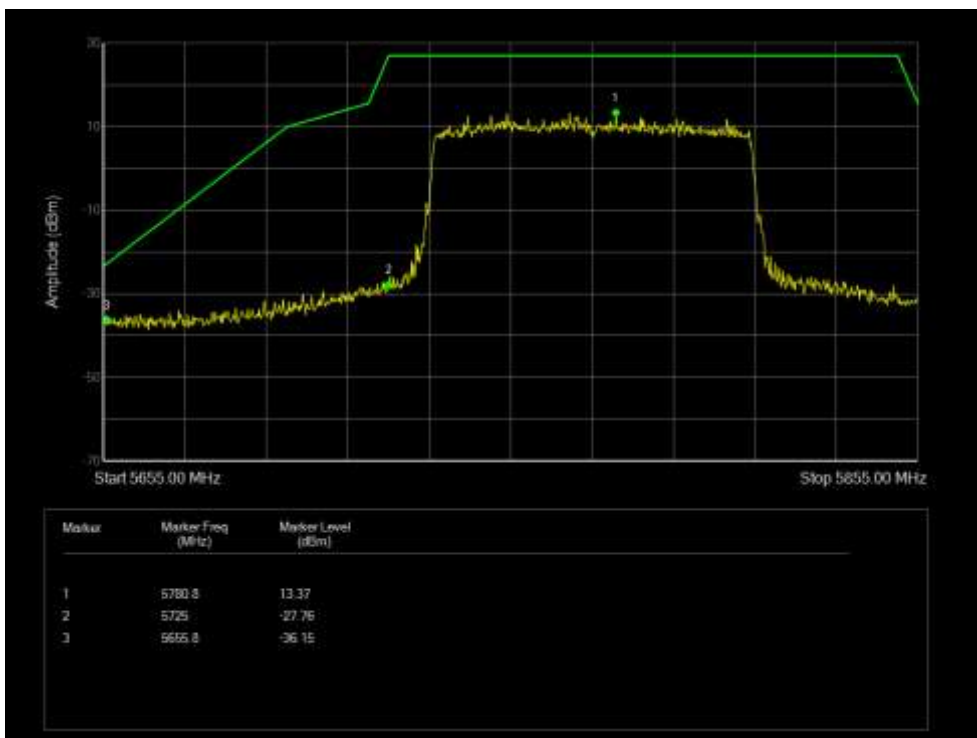

Band Edge NVNT 802.11ax80 5775MHz High Ant 0

Band Edge NVNT 802.11ax80 5775MHz Low Ant 0

Band Edge NVNT 802.11ax80 5775MHz High Ant 1

Band Edge NVNT 802.11ax80 5775MHz Low Ant 1

Band Edge NVNT 802.11ax80 5775MHz High Ant 2

Band Edge NVNT 802.11ax80 5775MHz Low Ant 2

Band Edge NVNT 802.11ax80 5775MHz High Ant 3

Band Edge NVNT 802.11ax80 5775MHz Low Ant 3

Band Edge NVNT 802.11n(HT20) 5745MHz Low Ant 0

Band Edge NVNT 802.11n(HT20) 5825MHz High Ant 0