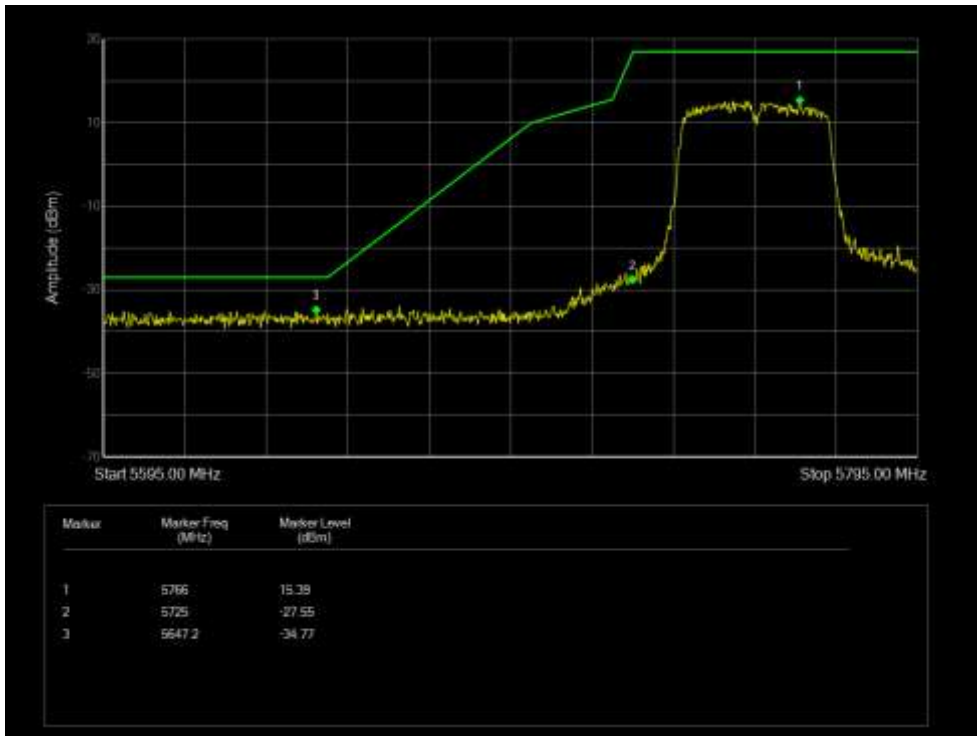

Band Edge NVNT 802.11ac40 5755MHz Low Ant 1

Band Edge NVNT 802.11ac40 5795MHz High Ant 1

Band Edge NVNT 802.11ac40 5755MHz Low Ant 2

Band Edge NVNT 802.11ac40 5795MHz High Ant 2

Band Edge NVNT 802.11ac40 5755MHz Low Ant 3