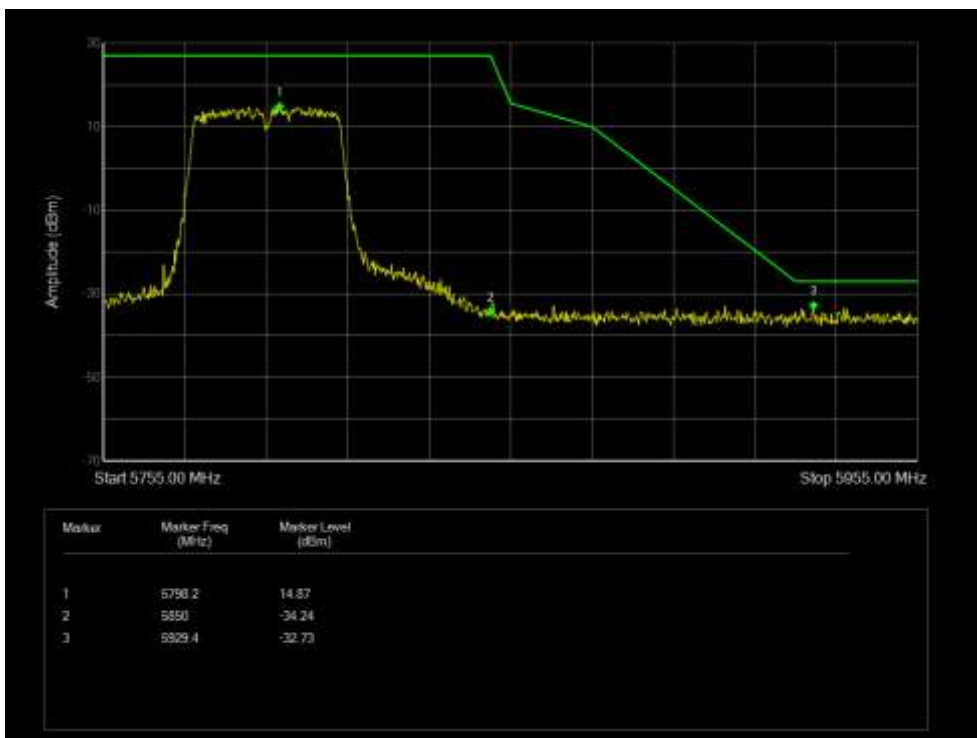

Band Edge NVNT 802.11ac20 5825MHz High Ant 2

Band Edge NVNT 802.11ac20 5745MHz Low Ant 3

Band Edge NVNT 802.11ac20 5825MHz High Ant 3

Band Edge NVNT 802.11ac40 5755MHz Low Ant 0

Band Edge NVNT 802.11ac40 5795MHz High Ant 0