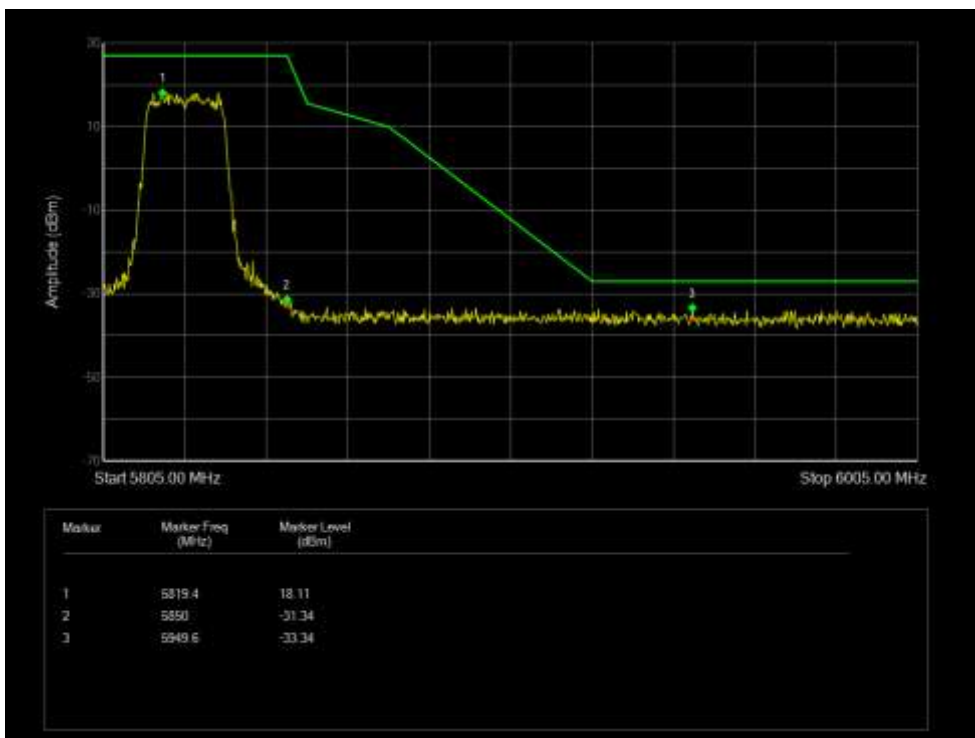

Band Edge NVNT 802.11ac80 5775MHz High Ant 2

Band Edge NVNT 802.11ac80 5775MHz Low Ant 2

Band Edge NVNT 802.11ac80 5775MHz High Ant 3

Band Edge NVNT 802.11ac80 5775MHz Low Ant 3

Band Edge NVNT 802.11ax20 5745MHz Low Ant 0

Band Edge NVNT 802.11ax20 5825MHz High Ant 0

Band Edge NVNT 802.11ax20 5745MHz Low Ant 1

Band Edge NVNT 802.11ax20 5825MHz High Ant 1

Band Edge NVNT 802.11ax20 5745MHz Low Ant 2

Band Edge NVNT 802.11ax20 5825MHz High Ant 2