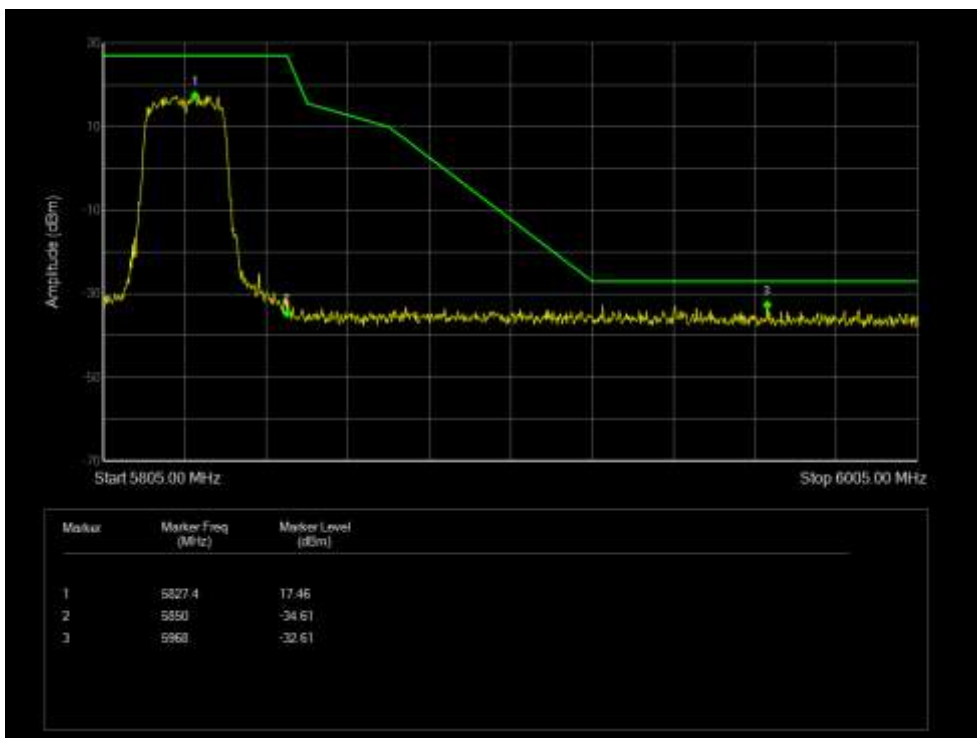

Band Edge NVNT 802.11ac80 5775MHz High Ant 2

Band Edge NVNT 802.11ac80 5775MHz Low Ant 2

Band Edge NVNT 802.11ac80 5775MHz High Ant 3

Band Edge NVNT 802.11ac80 5775MHz Low Ant 3

Band Edge NVNT 802.11ax20 5745MHz Low Ant 0

Band Edge NVNT 802.11ax20 5825MHz High Ant 0

Band Edge NVNT 802.11ax20 5745MHz Low Ant 1

Band Edge NVNT 802.11ax20 5825MHz High Ant 1

Band Edge NVNT 802.11ax20 5745MHz Low Ant 2

Band Edge NVNT 802.11ax20 5825MHz High Ant 2