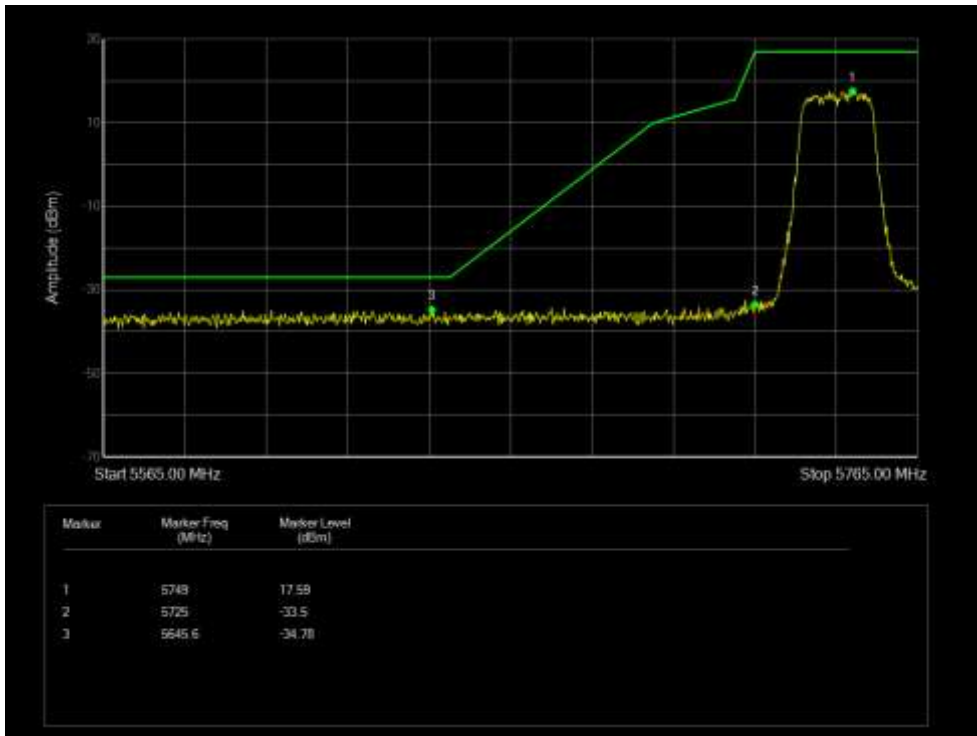

Band Edge NVNT 802.11ac20 5745MHz Low Ant 0

Band Edge NVNT 802.11ac20 5825MHz High Ant 0

Band Edge NVNT 802.11ac20 5745MHz Low Ant 1

Band Edge NVNT 802.11ac20 5825MHz High Ant 1

Band Edge NVNT 802.11ac20 5745MHz Low Ant 2