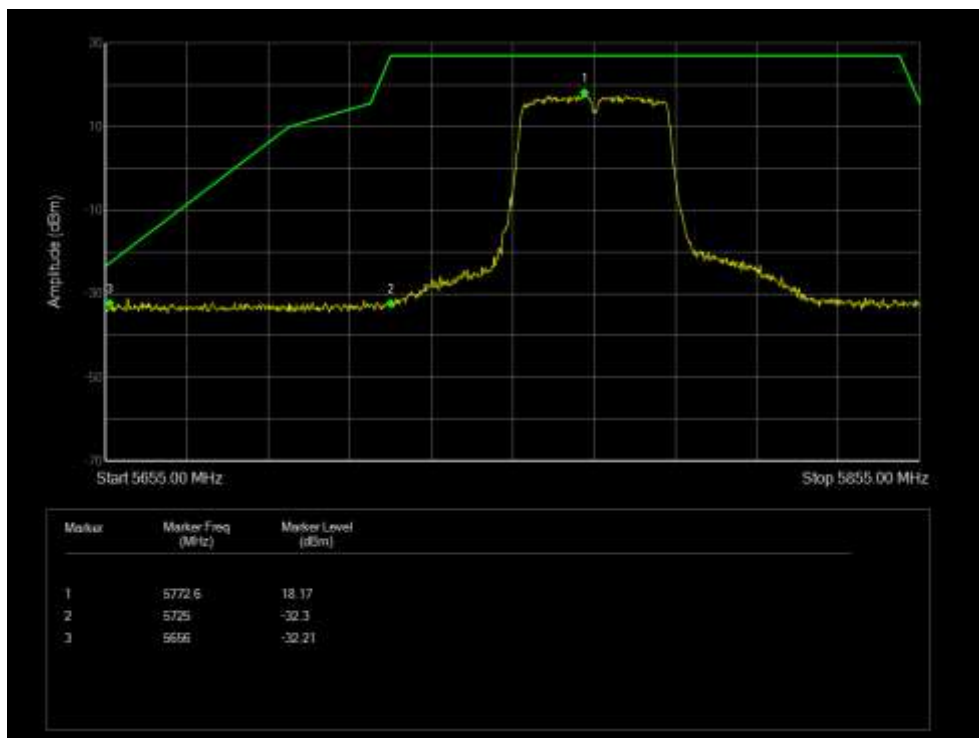

Band Edge NVNT 802.11ac20 5825MHz High Sum

Band Edge NVNT 802.11ac40 5755MHz Low Sum

Band Edge NVNT 802.11ac40 5795MHz High Sum

Band Edge NVNT 802.11ac80 5775MHz High Sum

Band Edge NVNT 802.11ac80 5775MHz Low Sum

Band Edge NVNT 802.11ax20 5745MHz Low Sum

Band Edge NVNT 802.11ax20 5825MHz High Sum

Band Edge NVNT 802.11ax40 5755MHz Low Sum

Band Edge NVNT 802.11ax40 5795MHz High Sum

Band Edge NVNT 802.11ax80 5775MHz High Sum