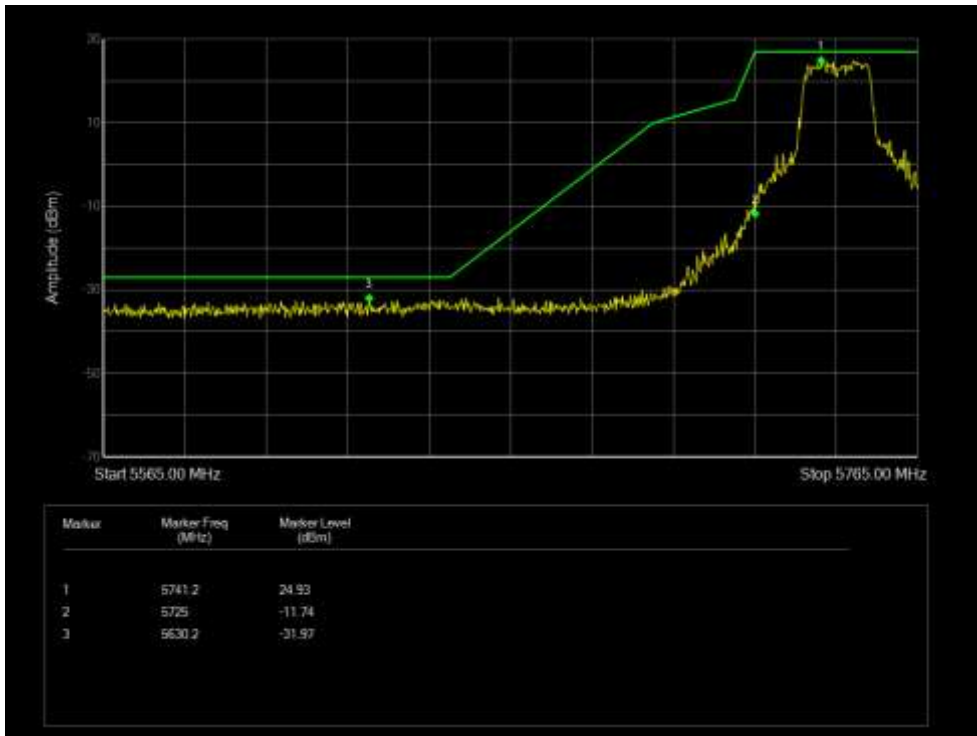

Band Edge NVNT 802.11a 5745MHz Low Ant 2