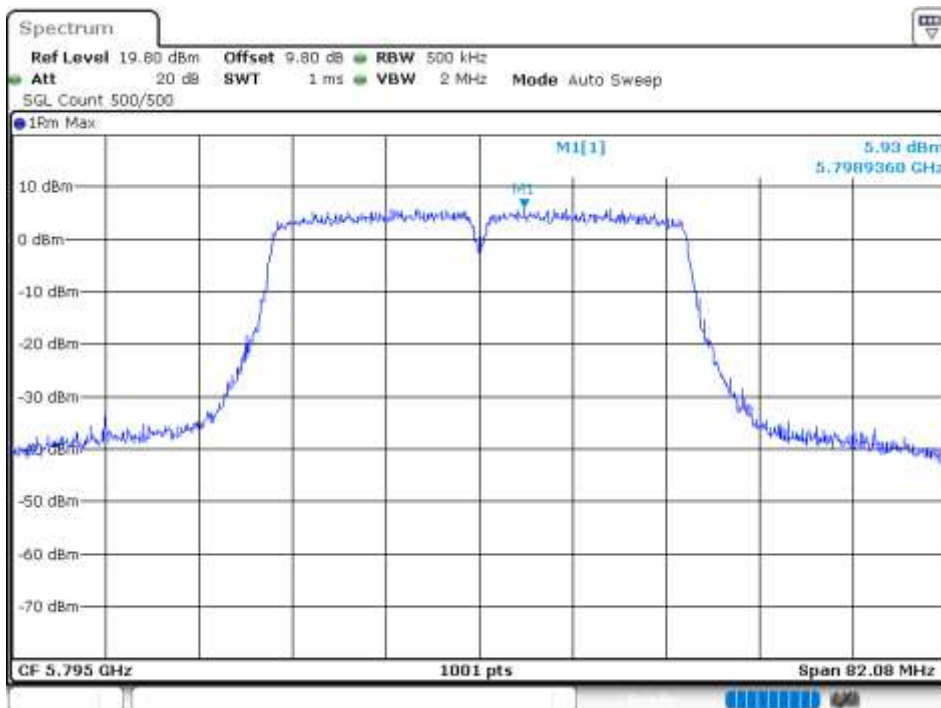

PSD NVNT 802.11n(HT20) 5825MHz Ant 3

PSD NVNT 802.11n(HT40) 5755MHz Ant 0

PSD NVNT 802.11n(HT40) 5795MHz Ant 0

PSD NVNT 802.11n(HT40) 5755MHz Ant 1

PSD NVNT 802.11n(HT40) 5795MHz Ant 1

PSD NVNT 802.11n(HT40) 5755MHz Ant 2