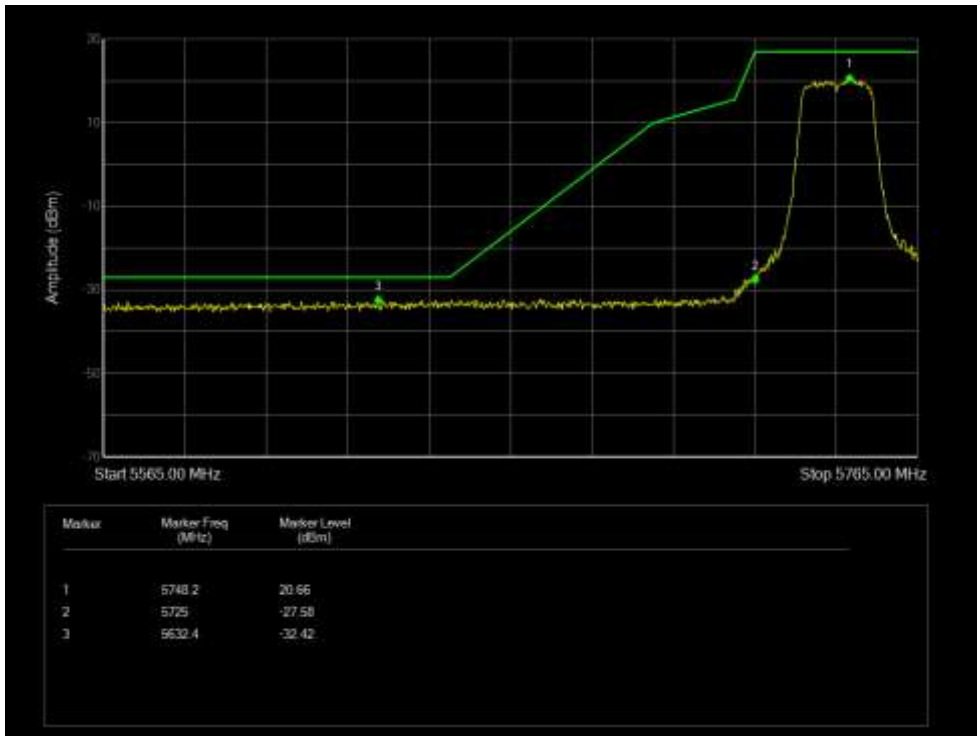

Band Edge NVNT 802.11n(HT40) 5755MHz Low Ant 2

Band Edge NVNT 802.11n(HT40) 5795MHz High Ant 2

Band Edge NVNT 802.11n(HT40) 5755MHz Low Ant 3

Band Edge NVNT 802.11n(HT40) 5795MHz High Ant 3

Band Edge NVNT 802.11ac20 5745MHz Low Sum

Band Edge NVNT 802.11ac20 5825MHz High Sum

Band Edge NVNT 802.11ac40 5755MHz Low Sum

Band Edge NVNT 802.11ac40 5795MHz High Sum

Band Edge NVNT 802.11ac80 5775MHz High Sum

Band Edge NVNT 802.11ac80 5775MHz Low Sum