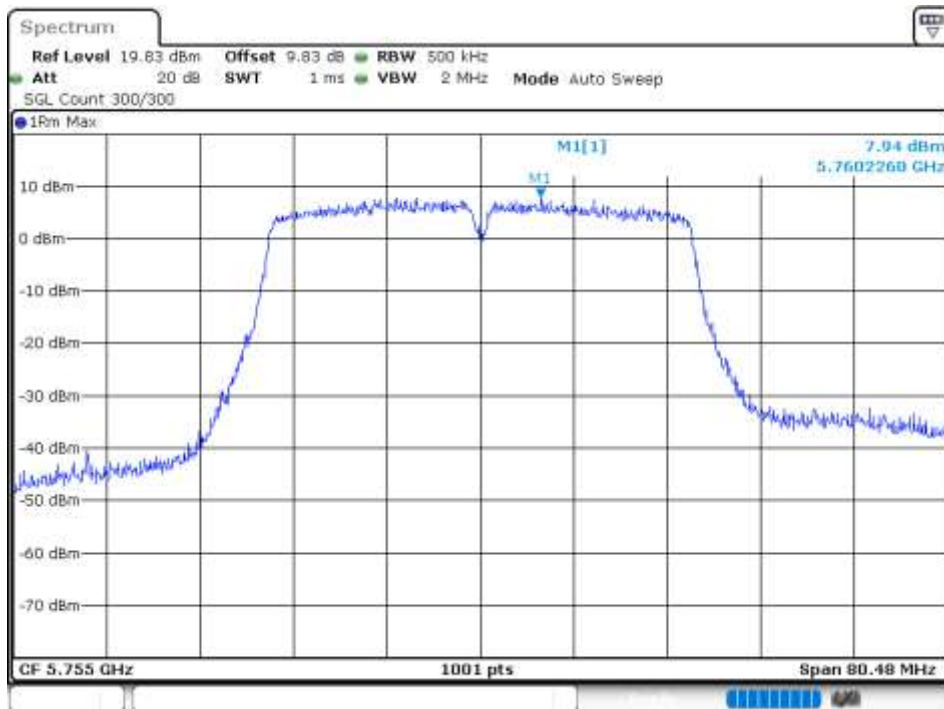

PSD NVNT 802.11n(HT20) 5825MHz Ant 3

PSD NVNT 802.11n(HT40) 5755MHz Ant 0

PSD NVNT 802.11n(HT40) 5795MHz Ant 0

PSD NVNT 802.11n(HT40) 5755MHz Ant 1

PSD NVNT 802.11n(HT40) 5795MHz Ant 1

PSD NVNT 802.11n(HT40) 5755MHz Ant 2