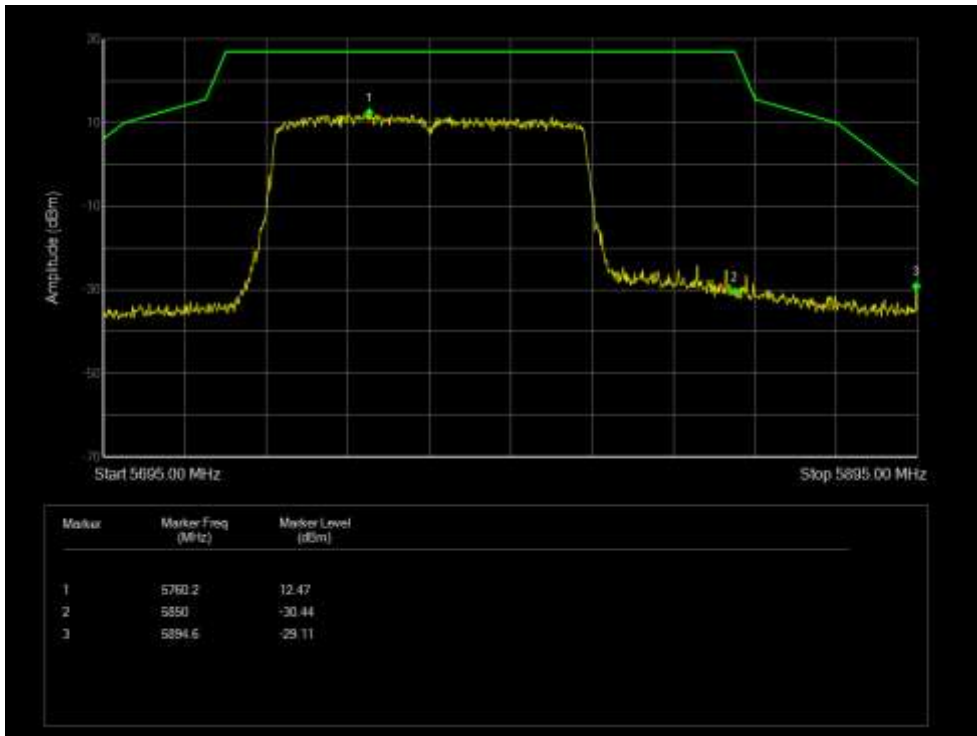

Band Edge NVNT 802.11ac80 5775MHz High Ant 0