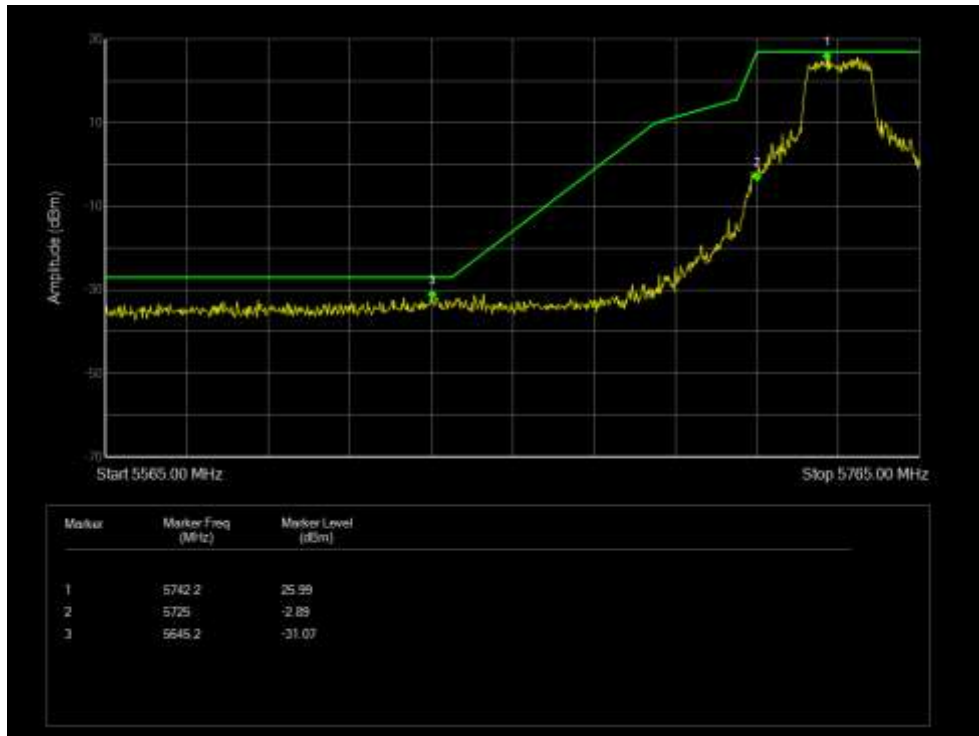

Band Edge NVNT 802.11a 5825MHz High Ant 1

Band Edge NVNT 802.11a 5745MHz Low Ant 2

Band Edge NVNT 802.11a 5825MHz High Ant 2

Band Edge NVNT 802.11a 5745MHz Low Ant 3

Band Edge NVNT 802.11a 5825MHz High Ant 3

Band Edge NVNT 802.11ac20 5745MHz Low Ant 0

Band Edge NVNT 802.11ac20 5825MHz High Ant 0

Band Edge NVNT 802.11ac20 5745MHz Low Ant 1

Band Edge NVNT 802.11ac20 5825MHz High Ant 1

Band Edge NVNT 802.11ac20 5745MHz Low Ant 2