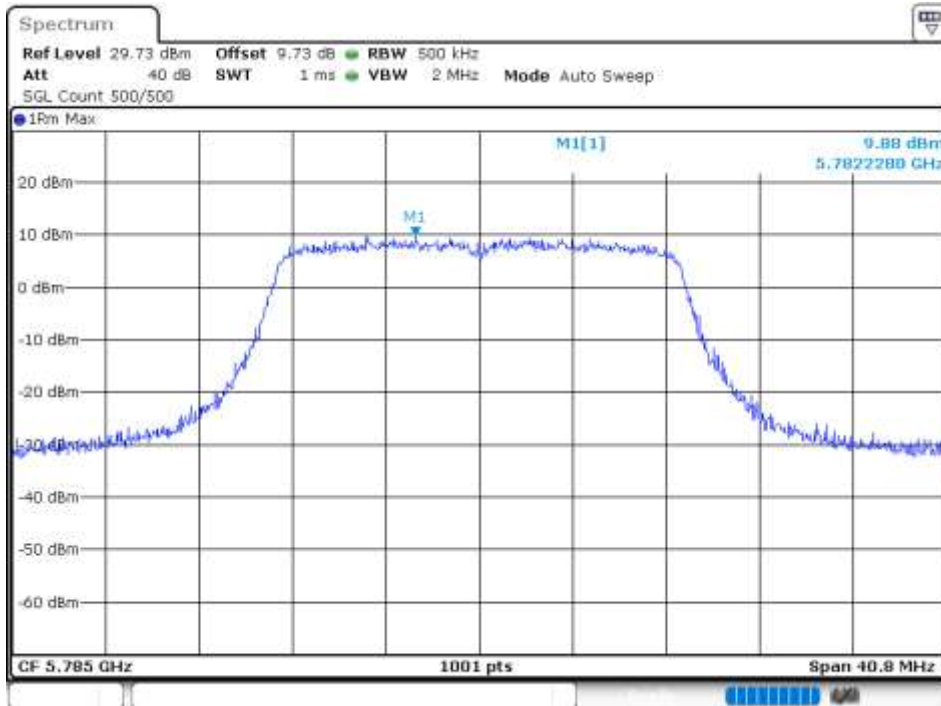

PSD NVNT 802.11ax80 5775MHz Ant 3

PSD NVNT 802.11n(HT20) 5745MHz Ant 0

PSD NVNT 802.11n(HT20) 5785MHz Ant 0

PSD NVNT 802.11n(HT20) 5825MHz Ant 0

PSD NVNT 802.11n(HT20) 5745MHz Ant 1

PSD NVNT 802.11n(HT20) 5785MHz Ant 1