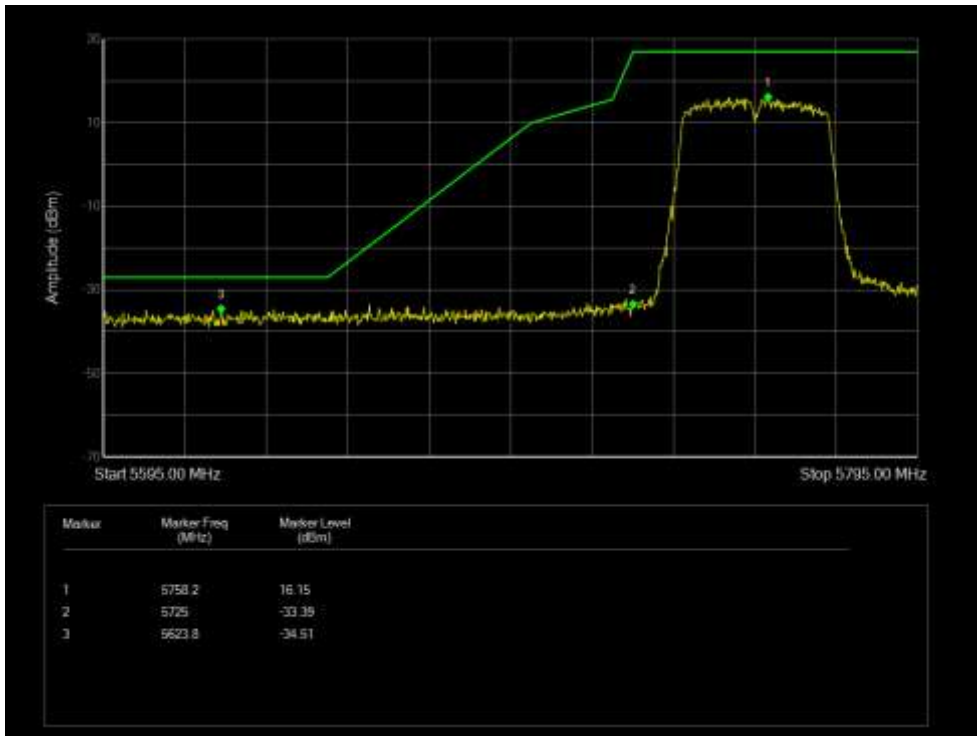

Band Edge NVNT 802.11n(HT40) 5755MHz Low Ant 0