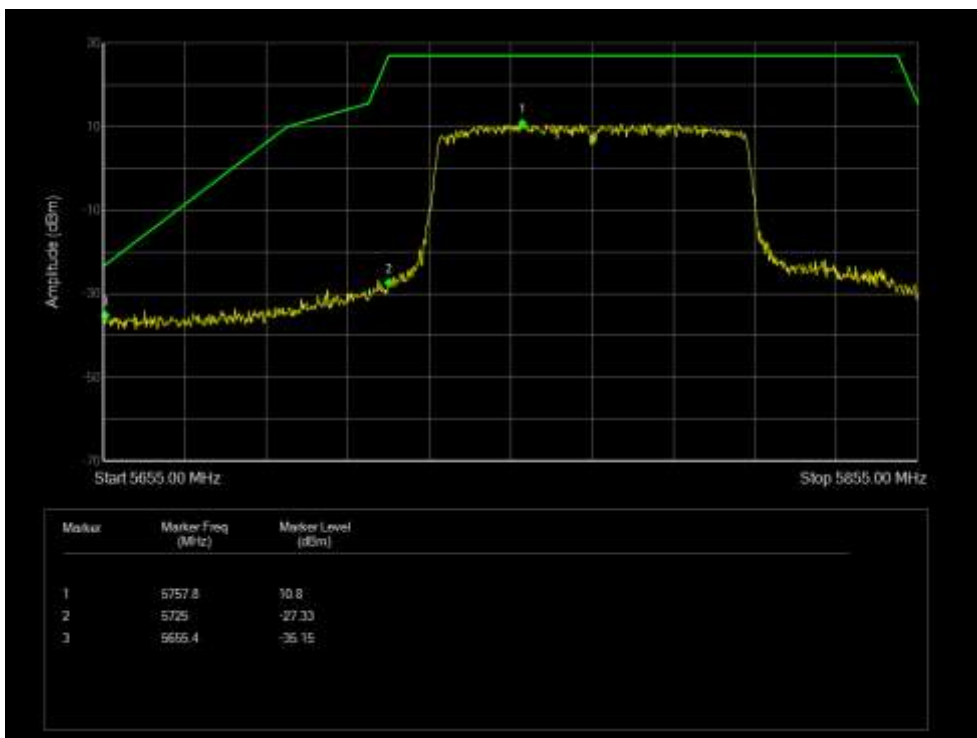

Band Edge NVNT 802.11ac80 5775MHz High Ant 2

Band Edge NVNT 802.11ac80 5775MHz Low Ant 2

Band Edge NVNT 802.11ac80 5775MHz High Ant 3

Band Edge NVNT 802.11ac80 5775MHz Low Ant 3

Band Edge NVNT 802.11ax20 5745MHz Low Ant 0

Band Edge NVNT 802.11ax20 5825MHz High Ant 0

Band Edge NVNT 802.11ax20 5745MHz Low Ant 1

Band Edge NVNT 802.11ax20 5825MHz High Ant 1

Band Edge NVNT 802.11ax20 5745MHz Low Ant 2

Band Edge NVNT 802.11ax20 5825MHz High Ant 2