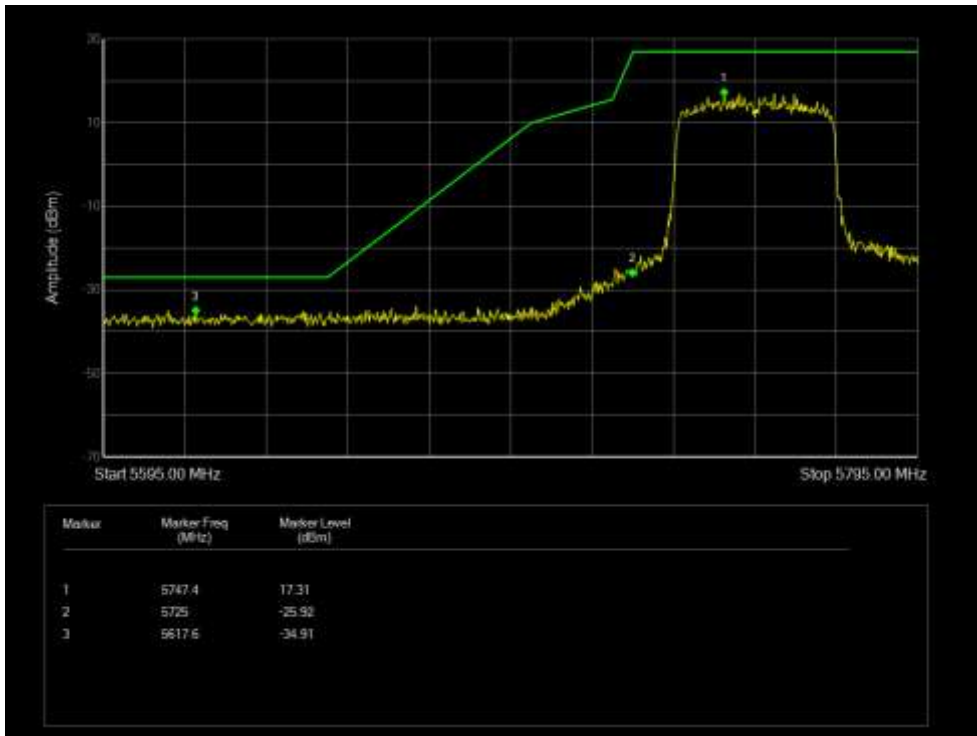

Band Edge NVNT 802.11ax40 5795MHz High Ant 1

Band Edge NVNT 802.11ax40 5755MHz Low Ant 2

Band Edge NVNT 802.11ax40 5795MHz High Ant 2

Band Edge NVNT 802.11ax40 5755MHz Low Ant 3

Band Edge NVNT 802.11ax40 5795MHz High Ant 3

Band Edge NVNT 802.11ax80 5775MHz High Ant 0

Band Edge NVNT 802.11ax80 5775MHz Low Ant 0

Band Edge NVNT 802.11ax80 5775MHz High Ant 1

Band Edge NVNT 802.11ax80 5775MHz Low Ant 1

Band Edge NVNT 802.11ax80 5775MHz High Ant 2