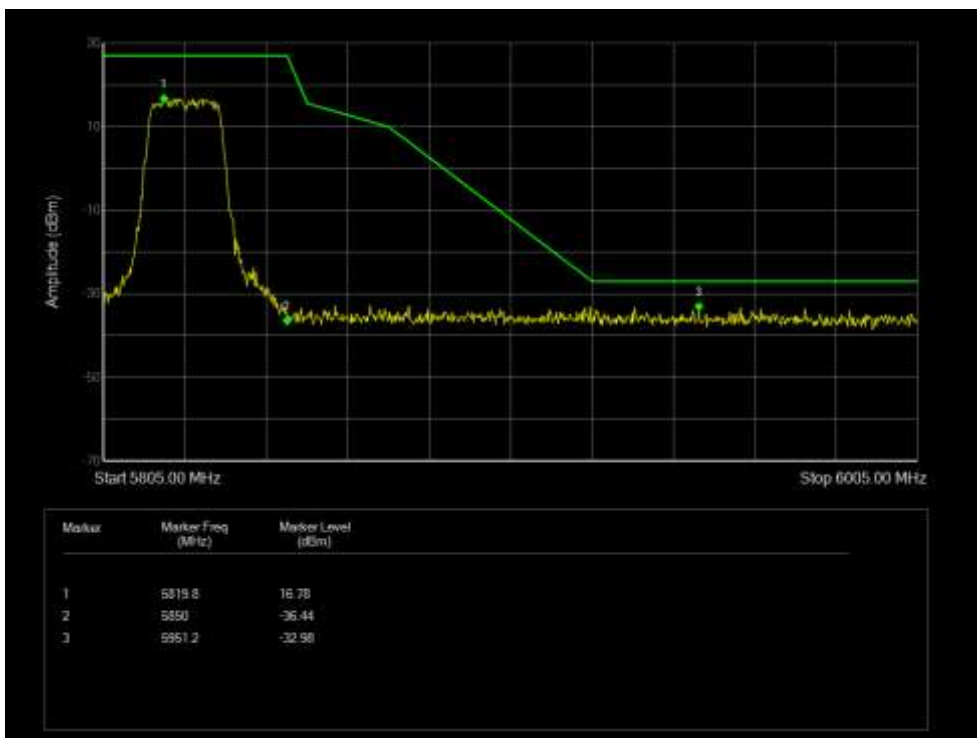

Band Edge NVNT 802.11ax80 5775MHz Low Ant 2

Band Edge NVNT 802.11ax80 5775MHz High Ant 3

Band Edge NVNT 802.11ax80 5775MHz Low Ant 3

Band Edge NVNT 802.11n(HT20) 5745MHz Low Ant 0

Band Edge NVNT 802.11n(HT20) 5825MHz High Ant 0