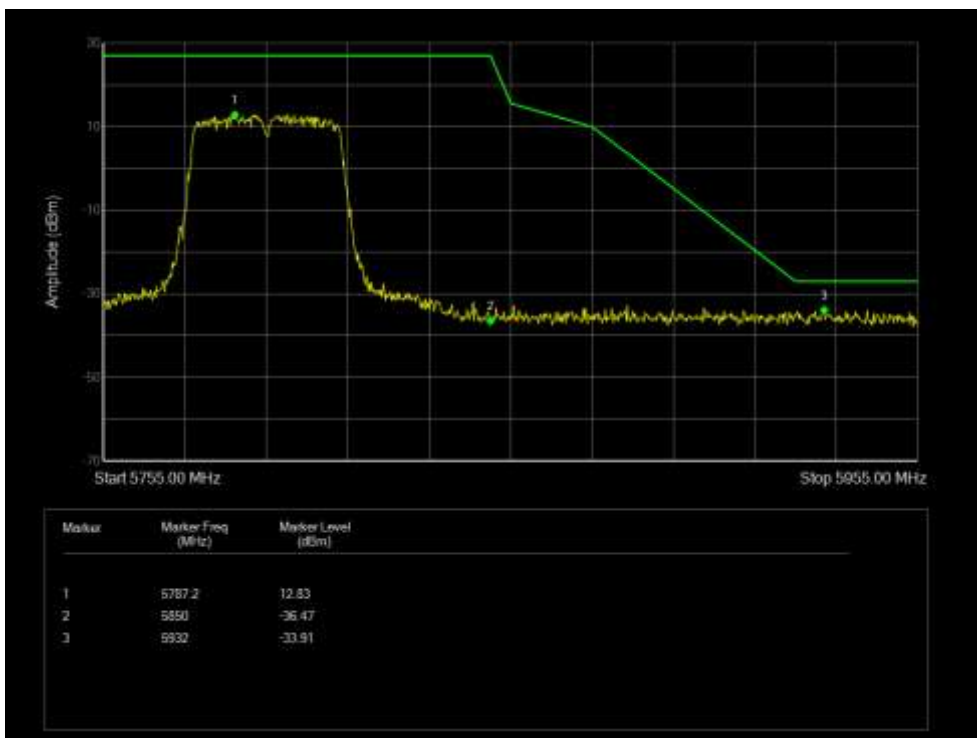

Band Edge NVNT 802.11ac40 5795MHz High Ant 1