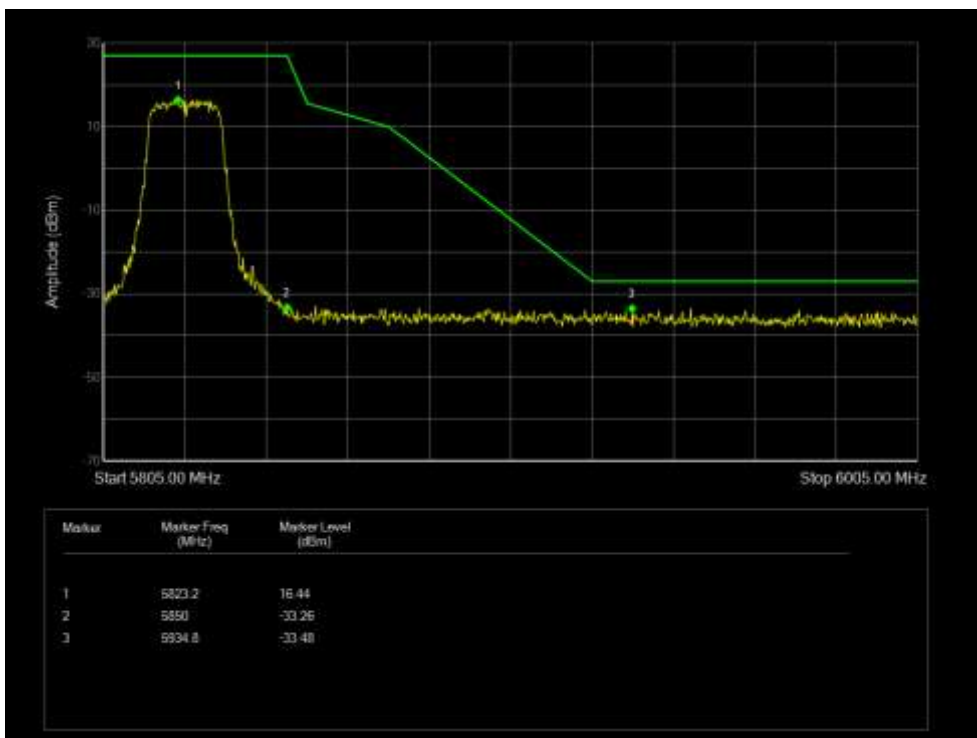

Band Edge NVNT 802.11ac20 5825MHz High Ant 3