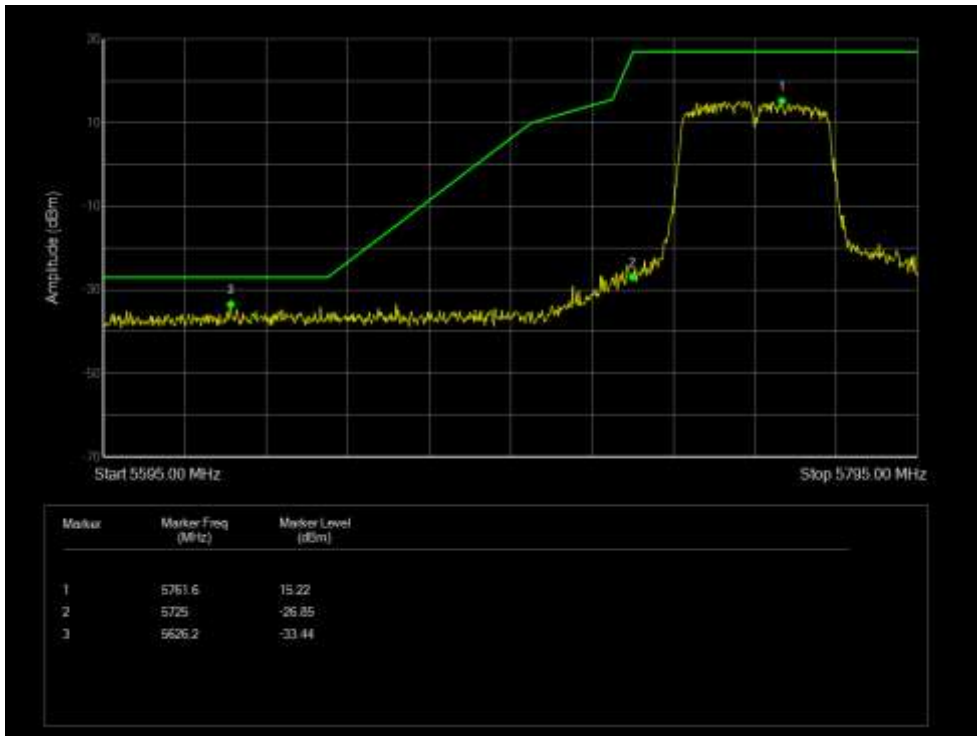

Band Edge NVNT 802.11n(HT20) 5825MHz High Ant 3

Band Edge NVNT 802.11n(HT40) 5755MHz Low Ant 0

Band Edge NVNT 802.11n(HT40) 5795MHz High Ant 0

Band Edge NVNT 802.11n(HT40) 5755MHz Low Ant 1

Band Edge NVNT 802.11n(HT40) 5795MHz High Ant 1

Band Edge NVNT 802.11n(HT40) 5755MHz Low Ant 2

Band Edge NVNT 802.11n(HT40) 5795MHz High Ant 2

Band Edge NVNT 802.11n(HT40) 5755MHz Low Ant 3

Band Edge NVNT 802.11n(HT40) 5795MHz High Ant 3

Band Edge NVNT 802.11ac20 5745MHz Low Sum