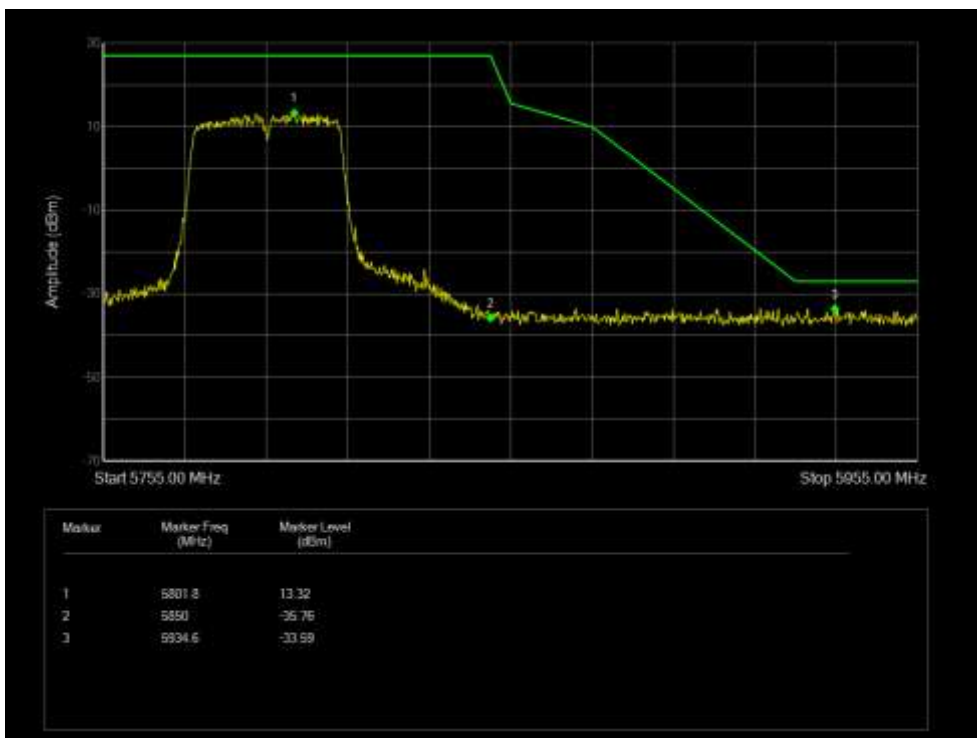

Band Edge NVNT 802.11n(HT20) 5825MHz High Ant 3

Band Edge NVNT 802.11n(HT40) 5755MHz Low Ant 0

Band Edge NVNT 802.11n(HT40) 5795MHz High Ant 0

Band Edge NVNT 802.11n(HT40) 5755MHz Low Ant 1

Band Edge NVNT 802.11n(HT40) 5795MHz High Ant 1

Band Edge NVNT 802.11n(HT40) 5755MHz Low Ant 2

Band Edge NVNT 802.11n(HT40) 5795MHz High Ant 2

Band Edge NVNT 802.11n(HT40) 5755MHz Low Ant 3

Band Edge NVNT 802.11n(HT40) 5795MHz High Ant 3

Band Edge NVNT 802.11ac20 5745MHz Low Sum