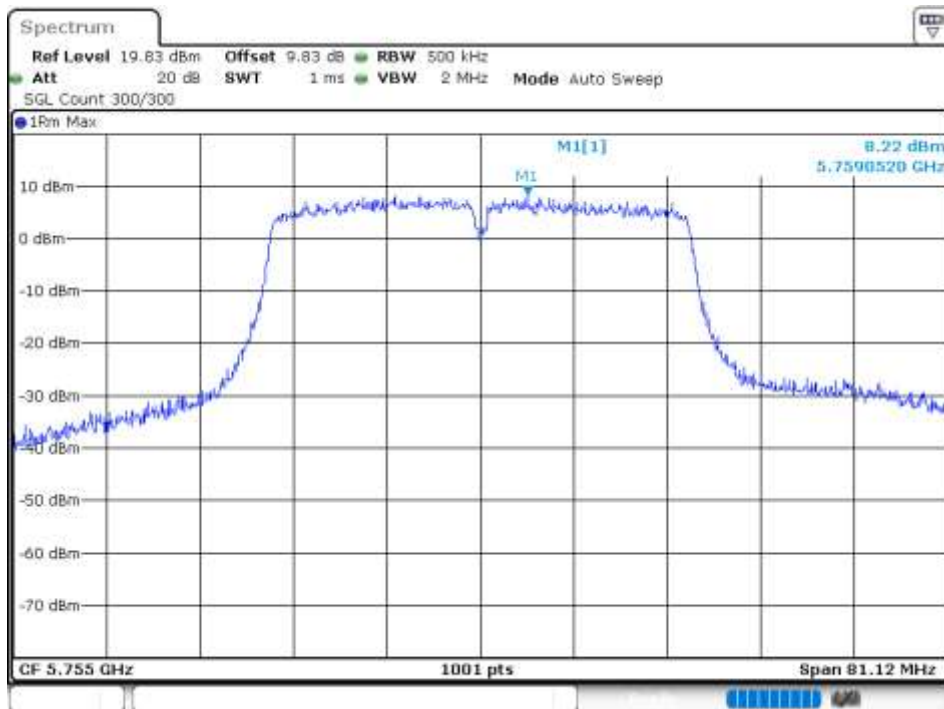

PSD NVNT 802.11n(HT40) 5755MHz Ant 3