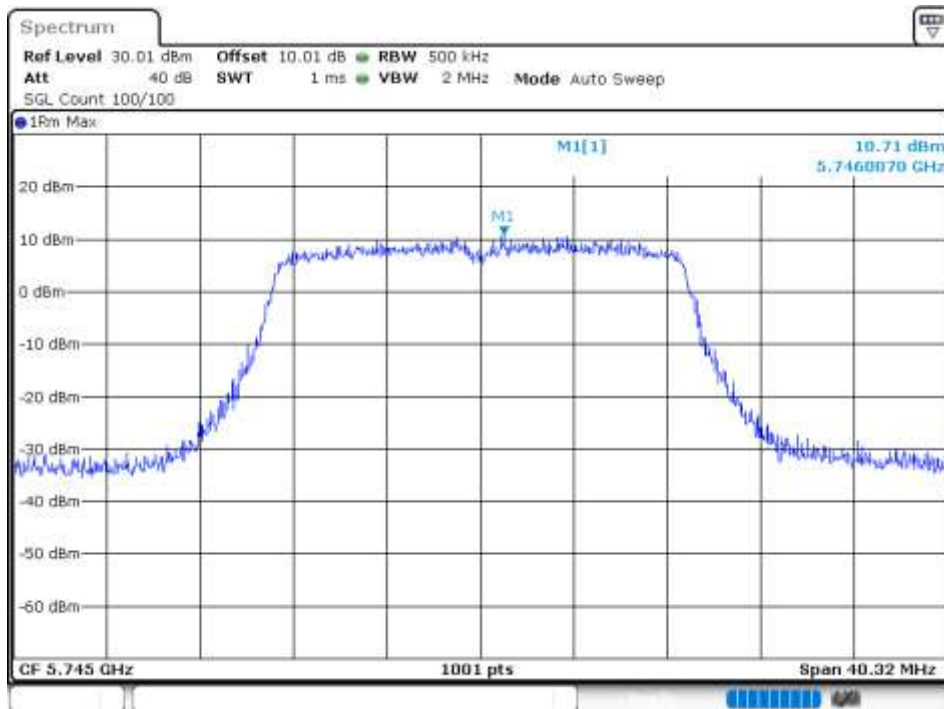

PSD NVNT 802.11n(HT20) 5745MHz Ant 2