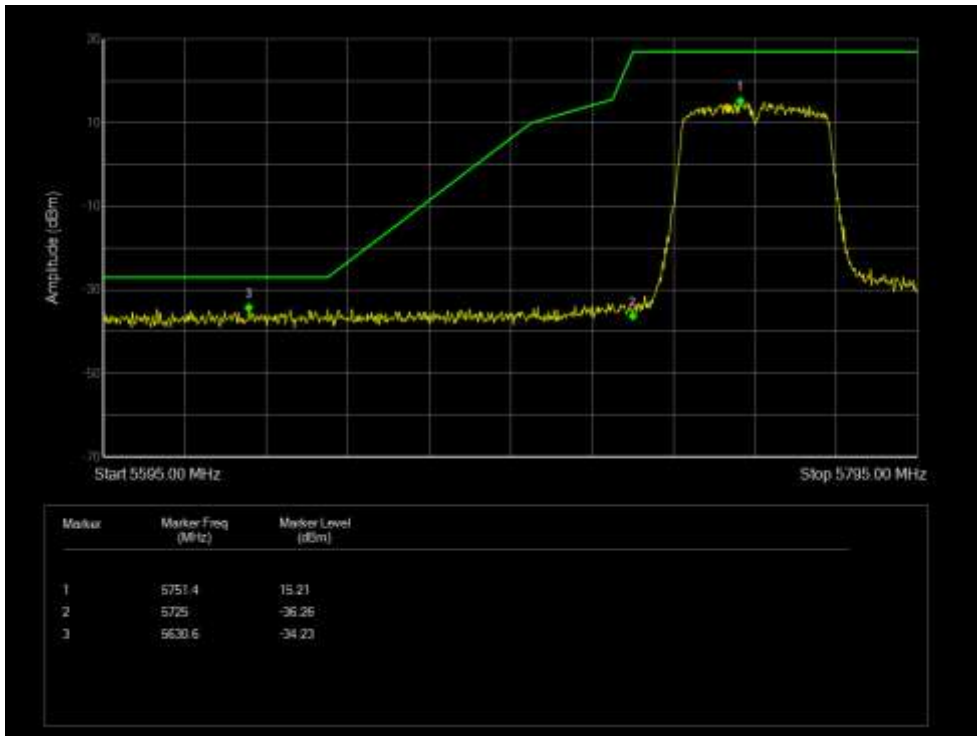

Band Edge NVNT 802.11n(HT40) 5755MHz Low Ant 2