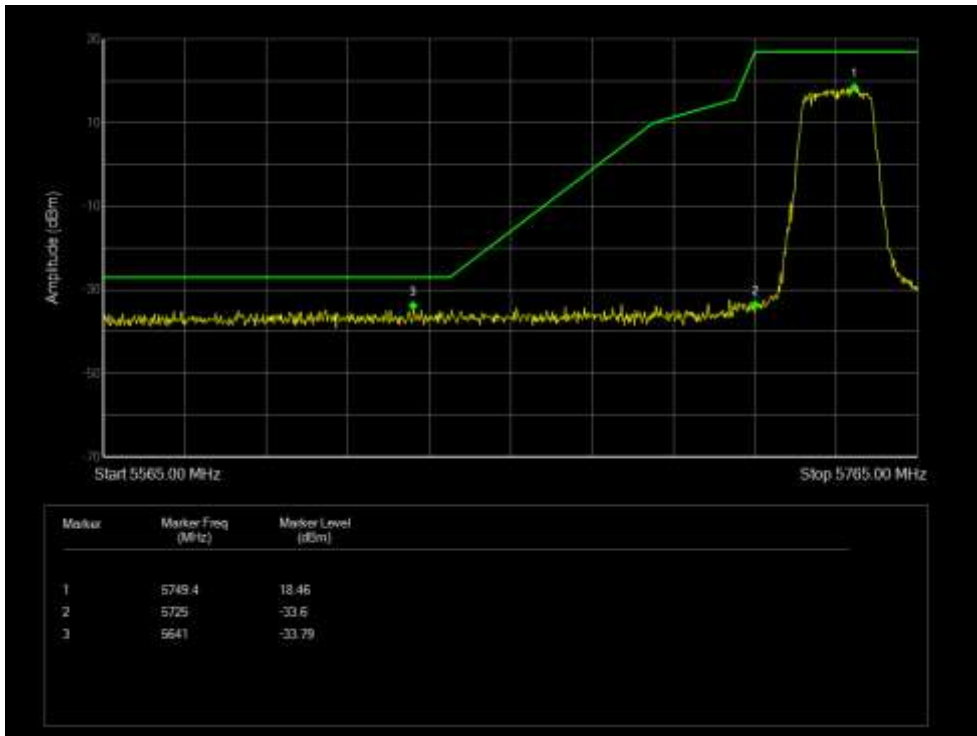

Band Edge NVNT 802.11ac20 5745MHz Low Ant 0