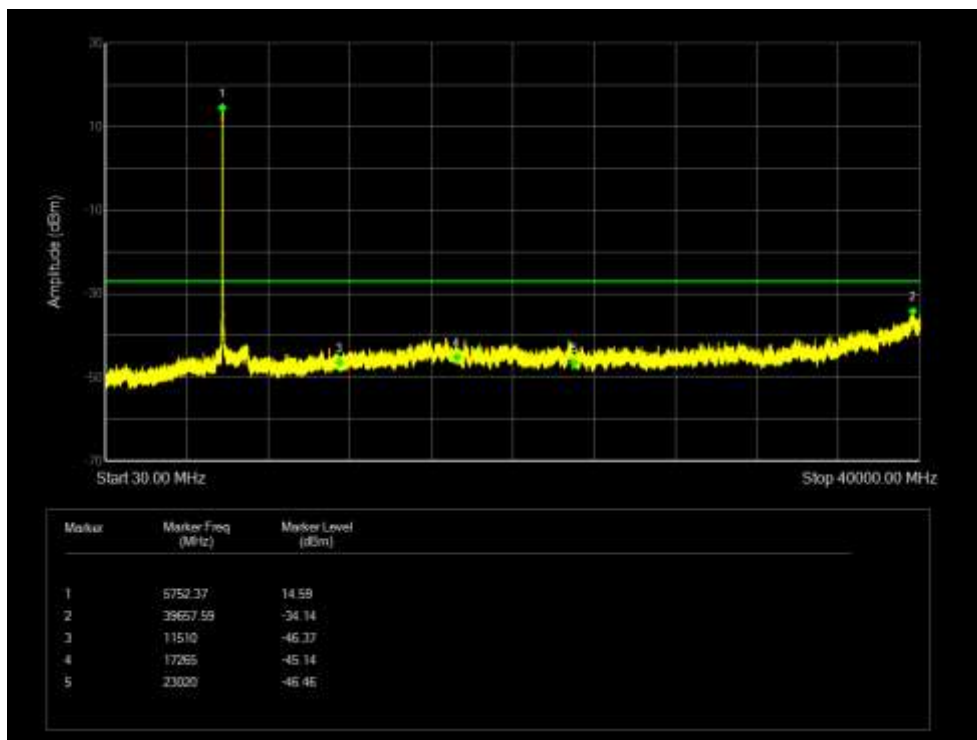

Tx. Spurious NVNT 802.11n(HT20) 5785MHz Ant 2 Emission

Tx. Spurious NVNT 802.11n(HT20) 5825MHz Ant 2 Emission

Tx. Spurious NVNT 802.11n(HT20) 5745MHz Ant 3 Emission

Tx. Spurious NVNT 802.11n(HT20) 5785MHz Ant 3 Emission

Tx. Spurious NVNT 802.11n(HT20) 5825MHz Ant 3 Emission

Tx. Spurious NVNT 802.11n(HT40) 5755MHz Ant 0 Emission

Tx. Spurious NVNT 802.11n(HT40) 5795MHz Ant 0 Emission

Tx. Spurious NVNT 802.11n(HT40) 5755MHz Ant 1 Emission

Tx. Spurious NVNT 802.11n(HT40) 5795MHz Ant 1 Emission

Tx. Spurious NVNT 802.11n(HT40) 5755MHz Ant 2 Emission

Tx. Spurious NVNT 802.11n(HT40) 5795MHz Ant 2 Emission

Tx. Spurious NVNT 802.11n(HT40) 5755MHz Ant 3 Emission