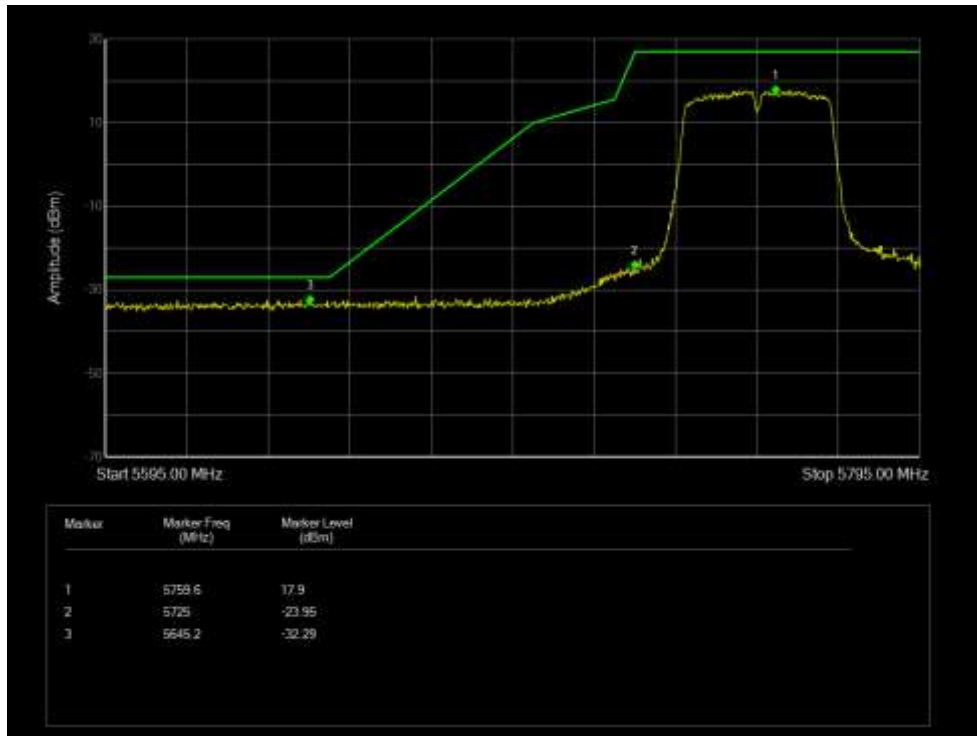

Band Edge NVNT 802.11ax80 5775MHz Low Sum

Band Edge NVNT 802.11n(HT20) 5745MHz Low Sum

Band Edge NVNT 802.11n(HT20) 5825MHz High Sum

Band Edge NVNT 802.11n(HT40) 5755MHz Low Sum

Band Edge NVNT 802.11n(HT40) 5795MHz High Sum