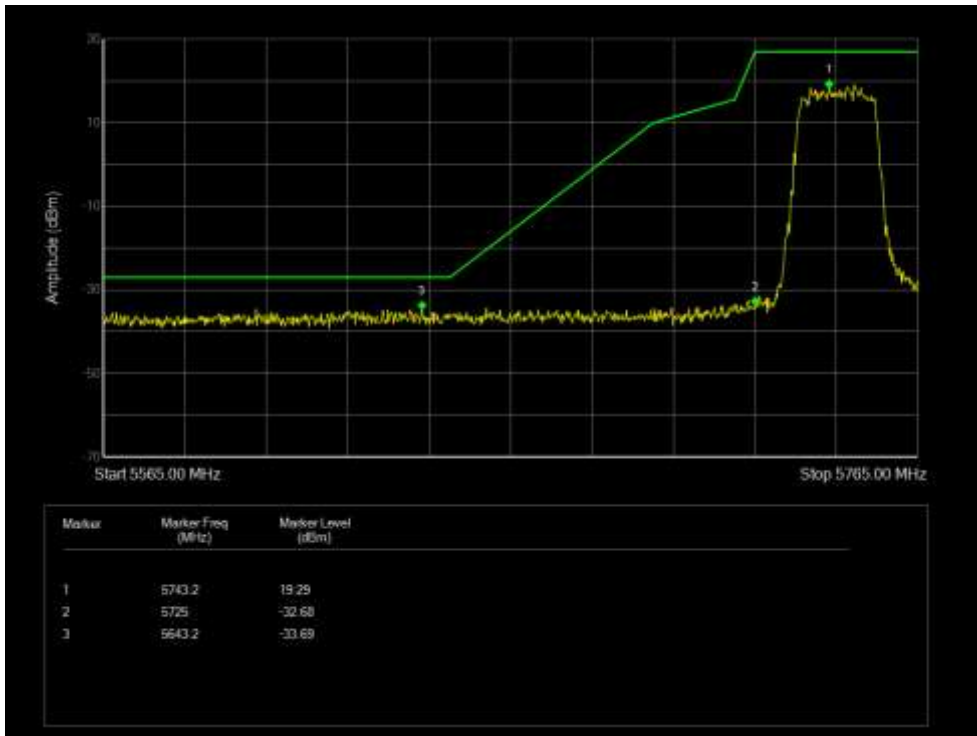

Band Edge NVNT 802.11ax20 5825MHz High Ant 0

Band Edge NVNT 802.11ax20 5745MHz Low Ant 1

Band Edge NVNT 802.11ax20 5825MHz High Ant 1

Band Edge NVNT 802.11ax20 5745MHz Low Ant 2

Band Edge NVNT 802.11ax20 5825MHz High Ant 2