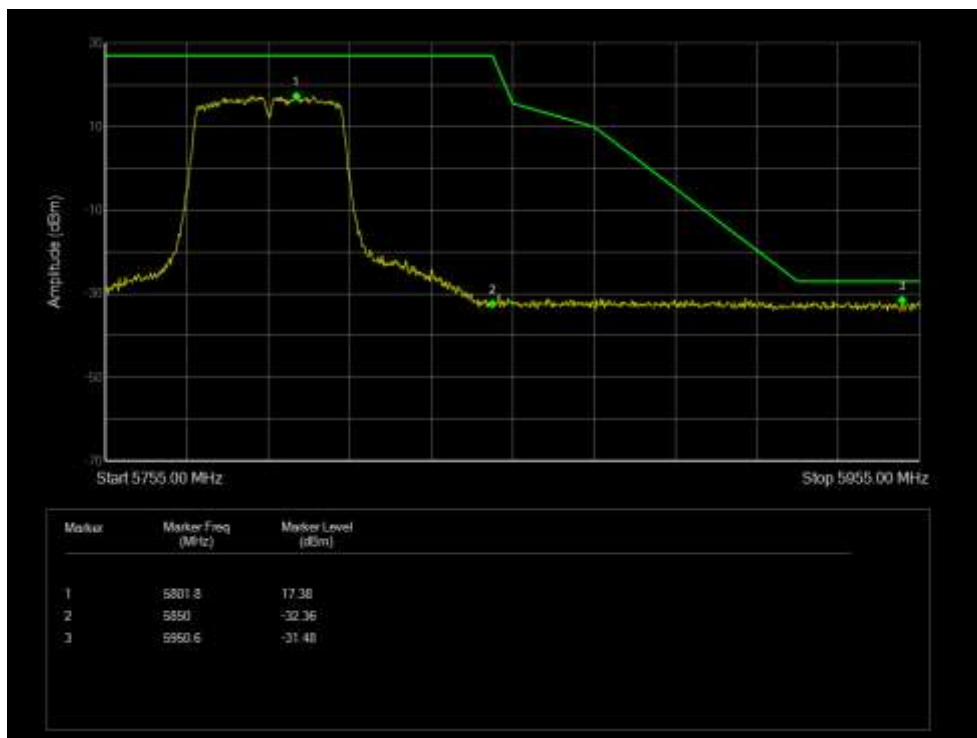

Band Edge NVNT 802.11ax80 5775MHz Low Sum

Band Edge NVNT 802.11n(HT20) 5745MHz Low Sum

Band Edge NVNT 802.11n(HT20) 5825MHz High Sum

Band Edge NVNT 802.11n(HT40) 5755MHz Low Sum

Band Edge NVNT 802.11n(HT40) 5795MHz High Sum