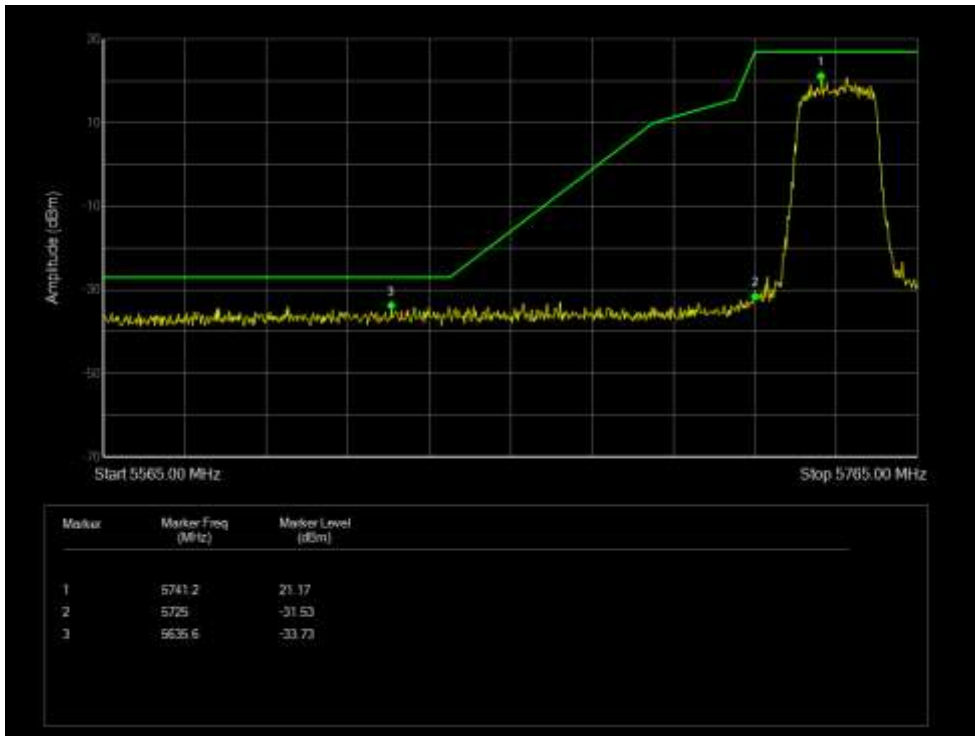

Band Edge NVNT 802.11ac80 5775MHz High Ant 2

Band Edge NVNT 802.11ac80 5775MHz Low Ant 2

Band Edge NVNT 802.11ac80 5775MHz High Ant 3

Band Edge NVNT 802.11ac80 5775MHz Low Ant 3

Band Edge NVNT 802.11ax20 5745MHz Low Ant 0

Band Edge NVNT 802.11ax20 5825MHz High Ant 0

Band Edge NVNT 802.11ax20 5745MHz Low Ant 1

Band Edge NVNT 802.11ax20 5825MHz High Ant 1

Band Edge NVNT 802.11ax20 5745MHz Low Ant 2

Band Edge NVNT 802.11ax20 5825MHz High Ant 2