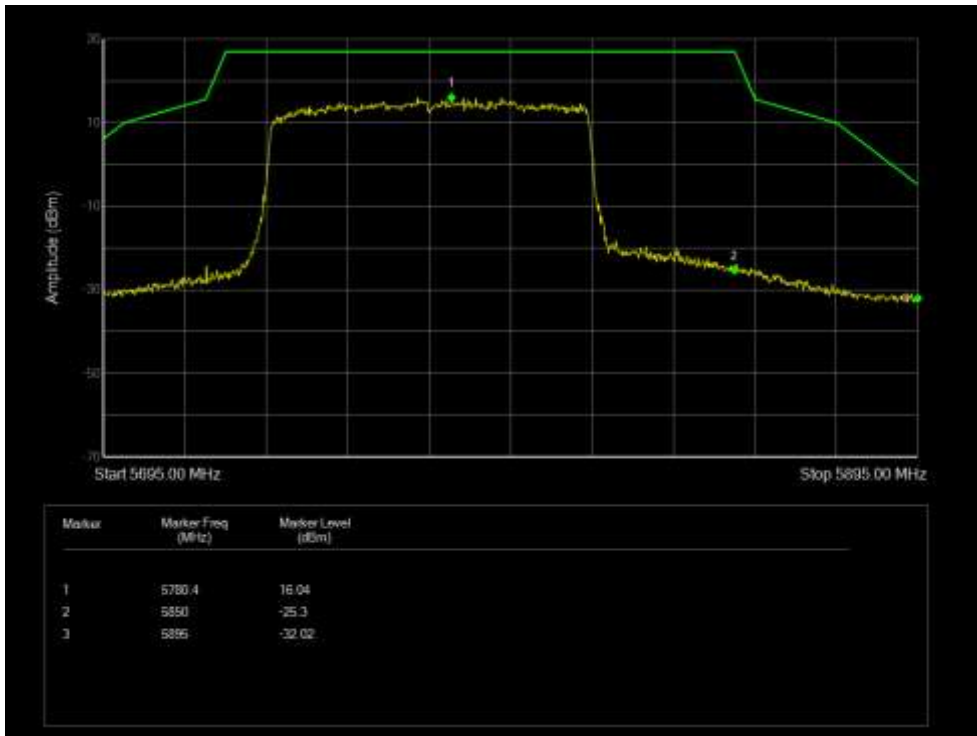

Band Edge NVNT 802.11ax20 5745MHz Low Sum

Band Edge NVNT 802.11ax20 5825MHz High Sum

Band Edge NVNT 802.11ax40 5755MHz Low Sum

Band Edge NVNT 802.11ax40 5795MHz High Sum

Band Edge NVNT 802.11ax80 5775MHz High Sum

Band Edge NVNT 802.11ax80 5775MHz Low Sum

Band Edge NVNT 802.11n(HT20) 5745MHz Low Sum

Band Edge NVNT 802.11n(HT20) 5825MHz High Sum

Band Edge NVNT 802.11n(HT40) 5755MHz Low Sum

Band Edge NVNT 802.11n(HT40) 5795MHz High Sum