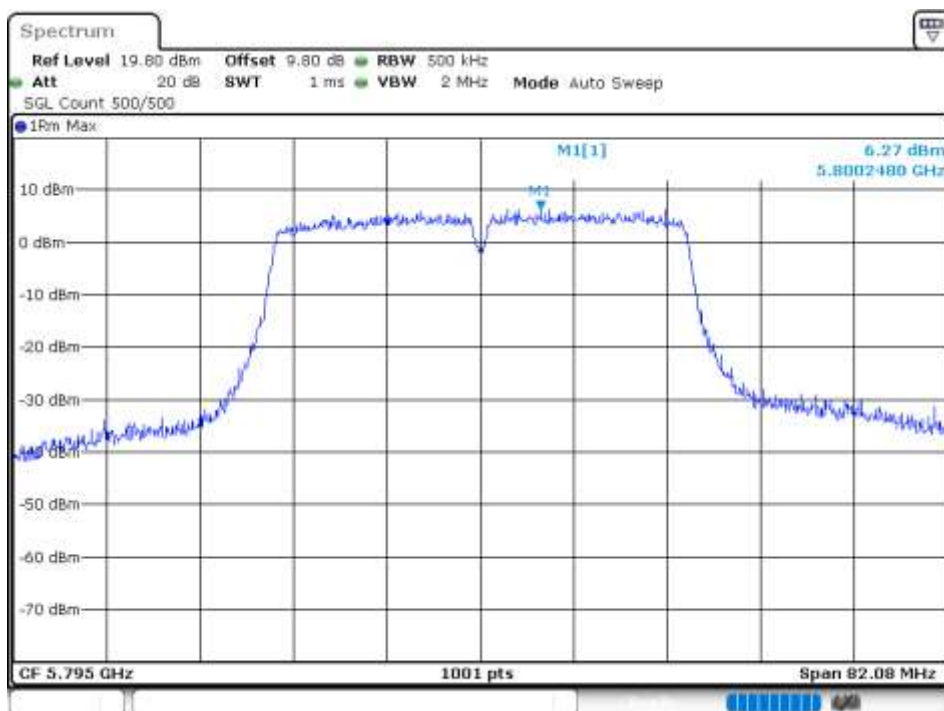

PSD NVNT 802.11n(HT40) 5795MHz Ant 2