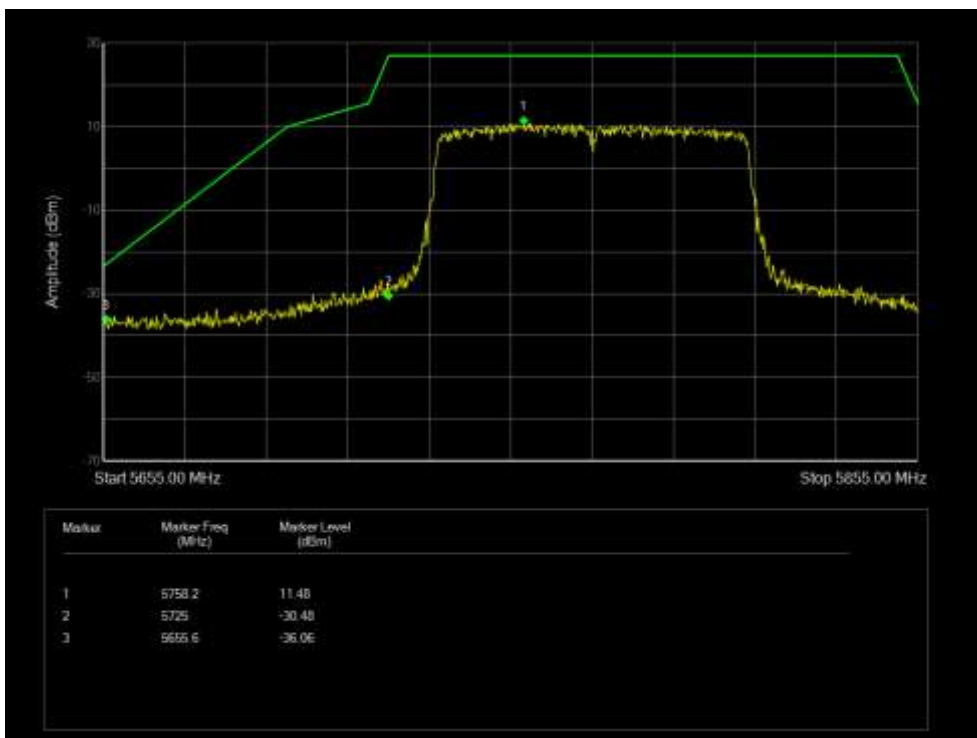

Band Edge NVNT 802.11ac40 5795MHz High Ant 3

Band Edge NVNT 802.11ac80 5775MHz High Ant 0

Band Edge NVNT 802.11ac80 5775MHz Low Ant 0

Band Edge NVNT 802.11ac80 5775MHz High Ant 1

Band Edge NVNT 802.11ac80 5775MHz Low Ant 1

Band Edge NVNT 802.11ac80 5775MHz High Ant 2

Band Edge NVNT 802.11ac80 5775MHz Low Ant 2

Band Edge NVNT 802.11ac80 5775MHz High Ant 3

Band Edge NVNT 802.11ac80 5775MHz Low Ant 3

Band Edge NVNT 802.11ax20 5745MHz Low Ant 0