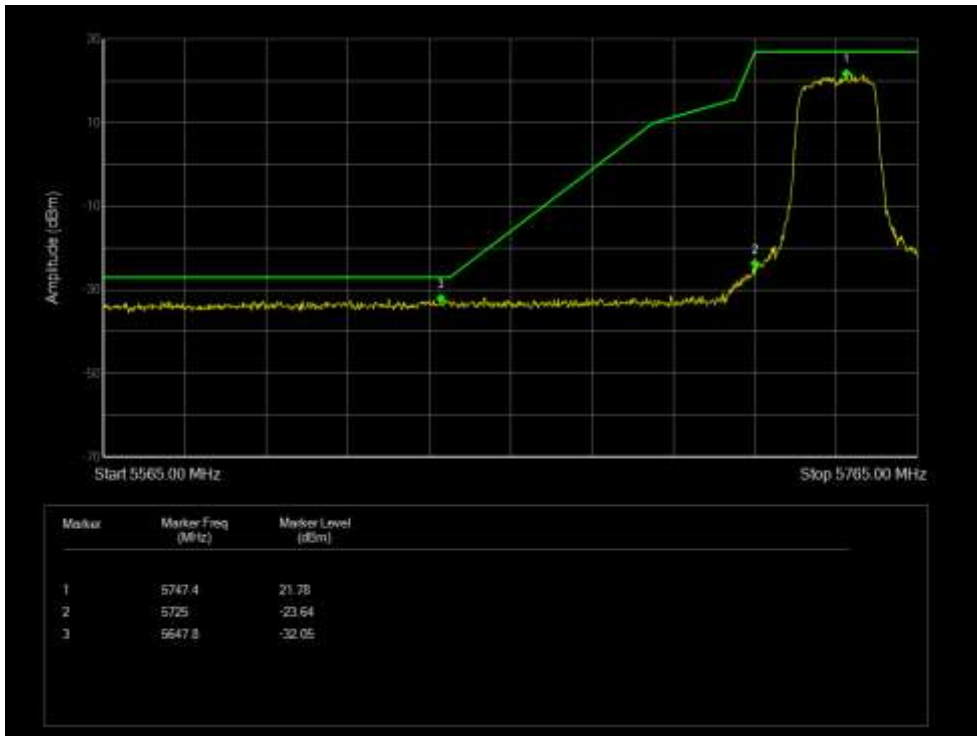

Band Edge NVNT 802.11ac20 5825MHz High Sum

Band Edge NVNT 802.11ac40 5755MHz Low Sum

Band Edge NVNT 802.11ac40 5795MHz High Sum

Band Edge NVNT 802.11ac80 5775MHz High Sum

Band Edge NVNT 802.11ac80 5775MHz Low Sum

Band Edge NVNT 802.11ax20 5745MHz Low Sum

Band Edge NVNT 802.11ax20 5825MHz High Sum

Band Edge NVNT 802.11ax40 5755MHz Low Sum

Band Edge NVNT 802.11ax40 5795MHz High Sum

Band Edge NVNT 802.11ax80 5775MHz High Sum