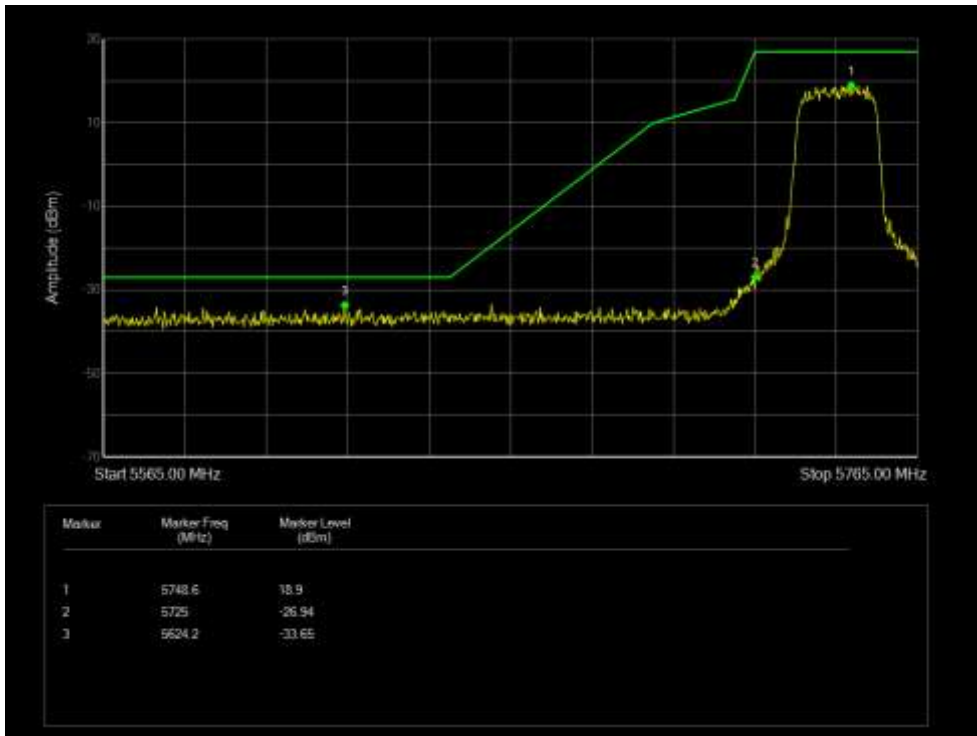

Band Edge NVNT 802.11ax20 5745MHz Low Ant 3