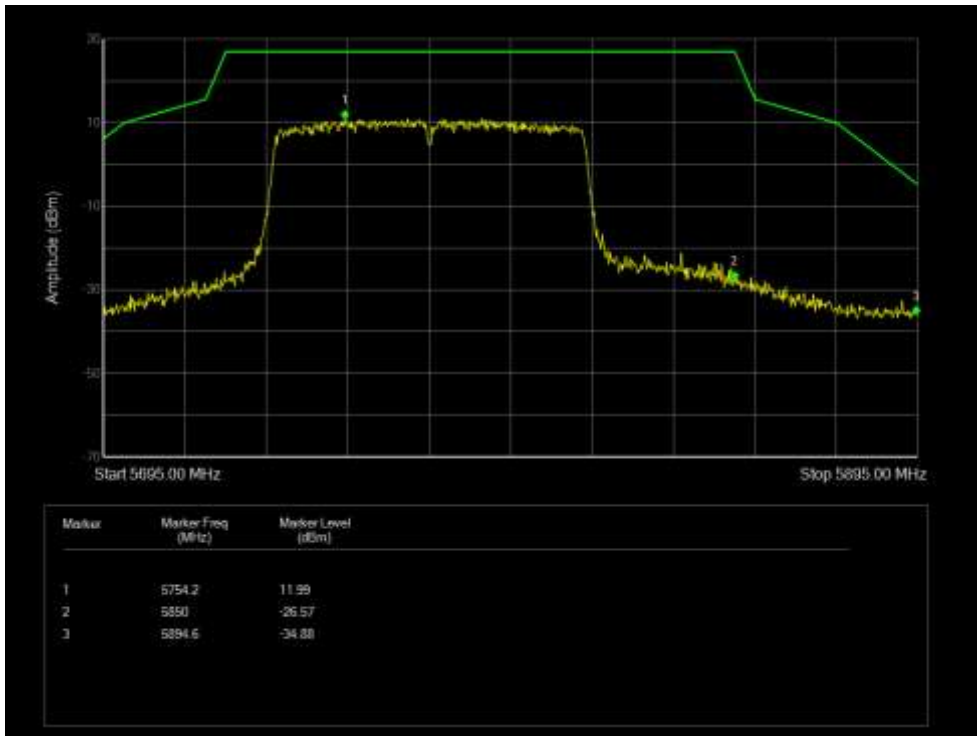

Band Edge NVNT 802.11ac80 5775MHz High Ant 3