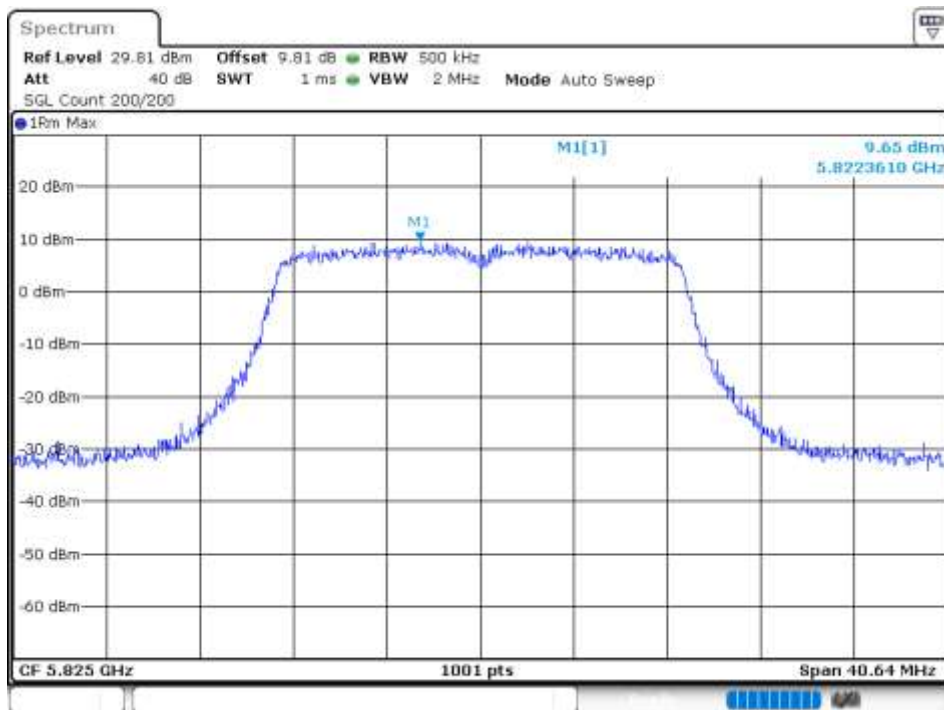

PSD NVNT 802.11n(HT20) 5825MHz Ant 3