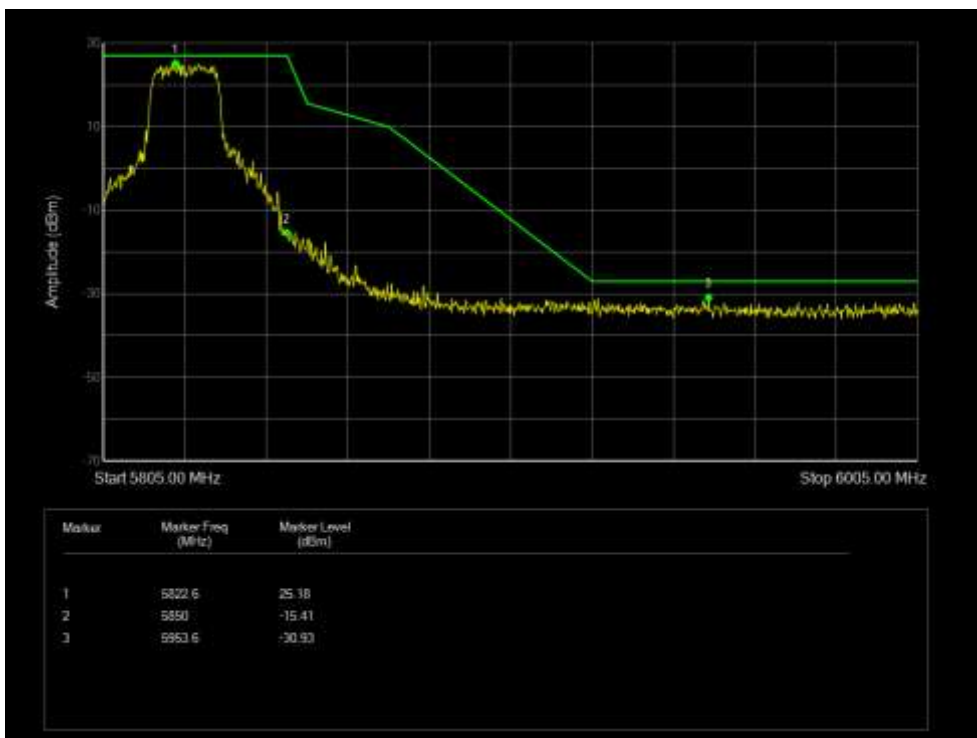

Band Edge NVNT 802.11a 5825MHz High Ant 1