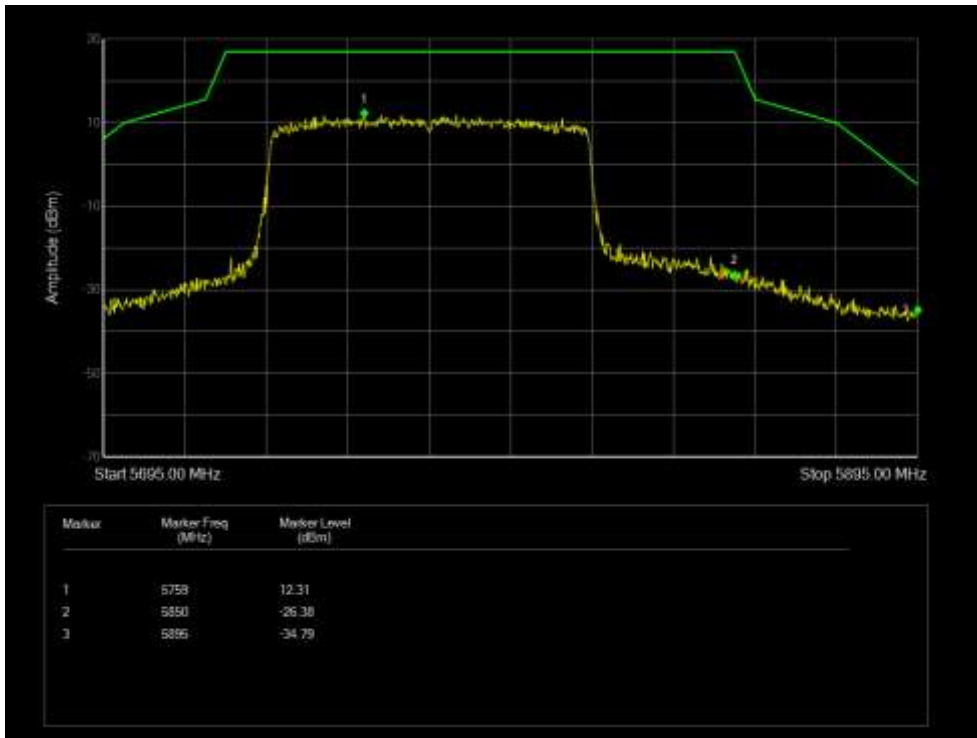

Band Edge NVNT 802.11ax80 5775MHz High Ant 3