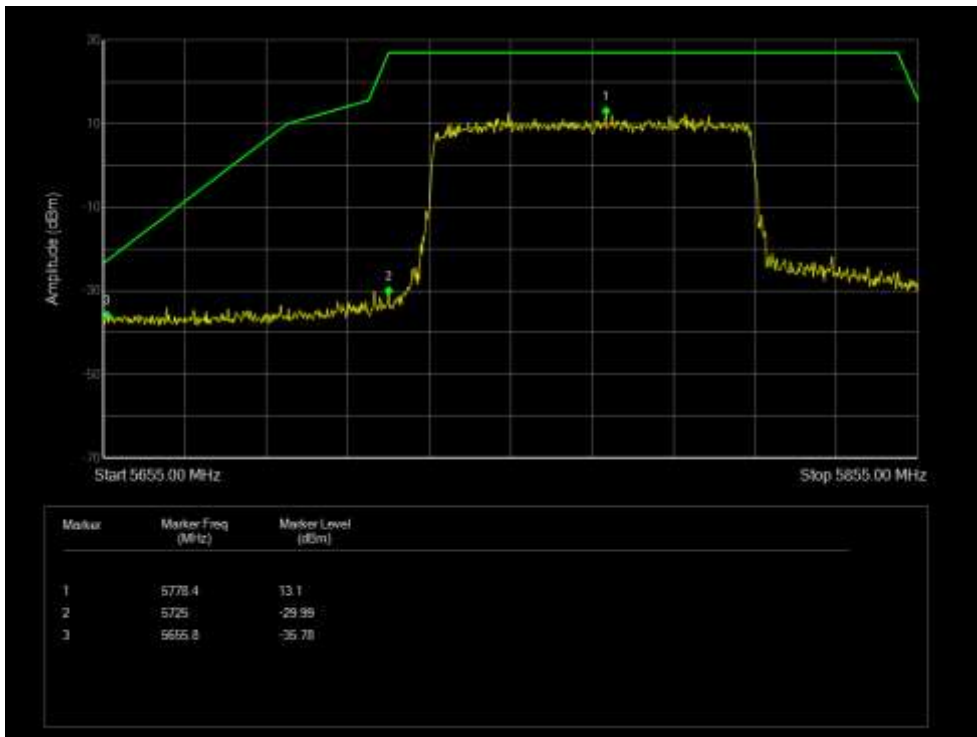

Band Edge NVNT 802.11ax80 5775MHz Low Ant 2