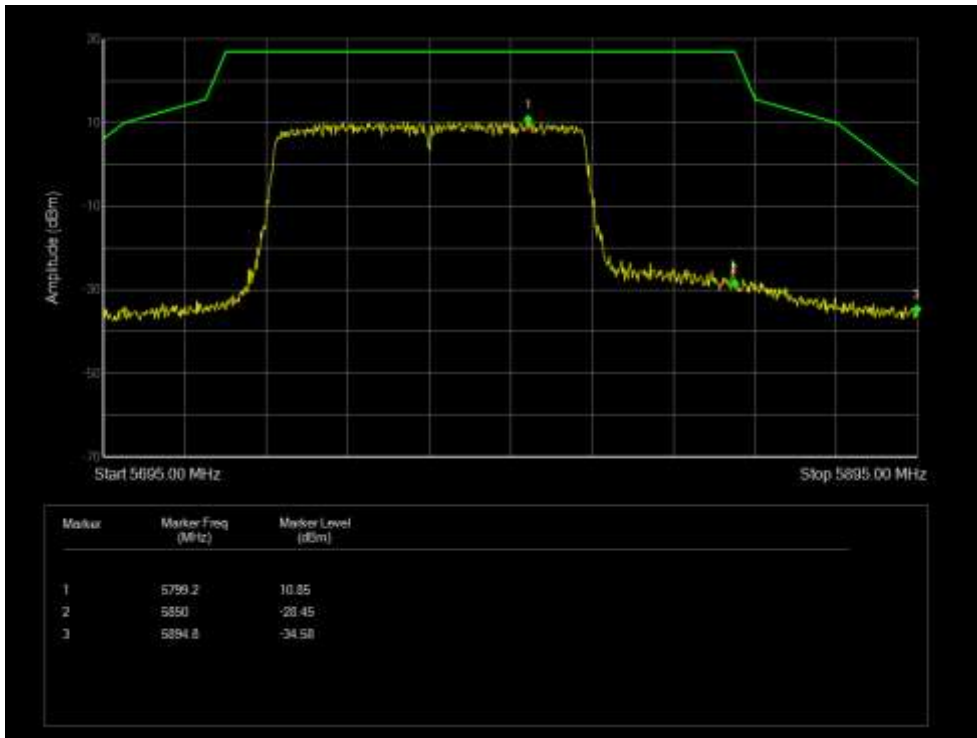

Band Edge NVNT 802.11ac80 5775MHz High Ant 2