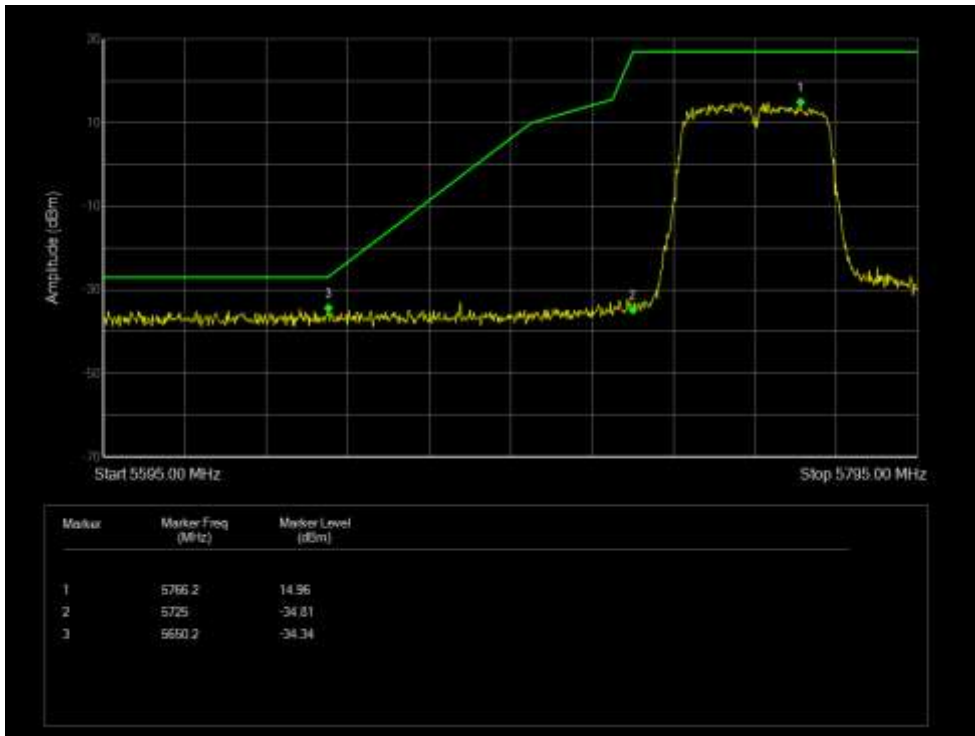

Band Edge NVNT 802.11ac40 5755MHz Low Ant 2