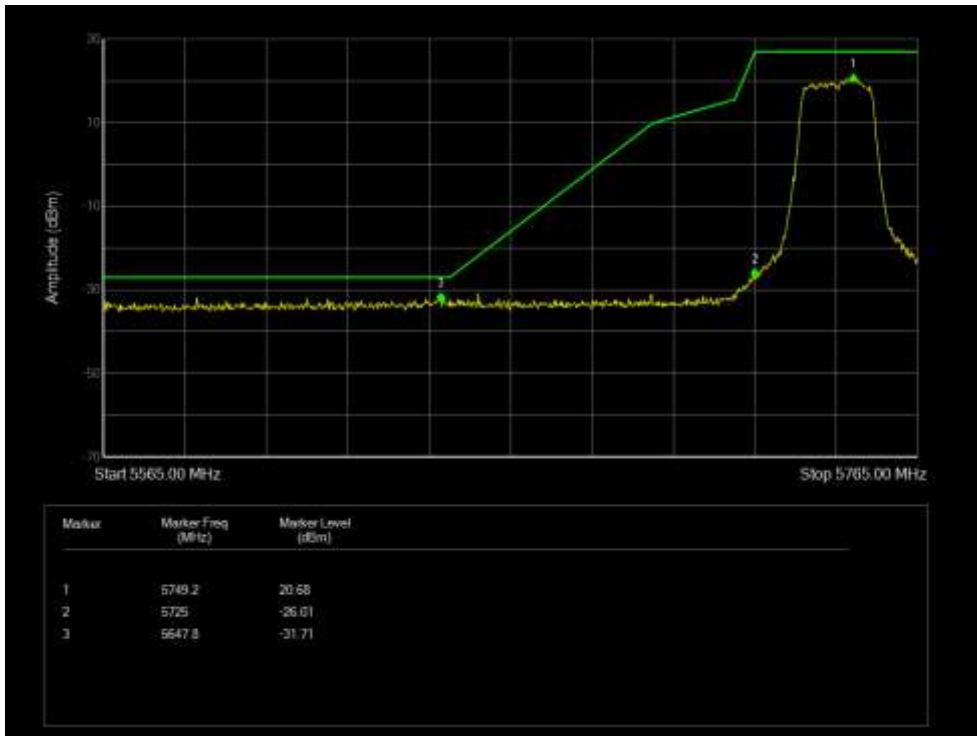

Band Edge NVNT 802.11ax20 5745MHz Low Sum

Band Edge NVNT 802.11ax20 5825MHz High Sum

Band Edge NVNT 802.11ax40 5755MHz Low Sum

Band Edge NVNT 802.11ax40 5795MHz High Sum

Band Edge NVNT 802.11ax80 5775MHz High Sum

Band Edge NVNT 802.11ax80 5775MHz Low Sum

Band Edge NVNT 802.11n(HT20) 5745MHz Low Sum

Band Edge NVNT 802.11n(HT20) 5825MHz High Sum

Band Edge NVNT 802.11n(HT40) 5755MHz Low Sum

Band Edge NVNT 802.11n(HT40) 5795MHz High Sum