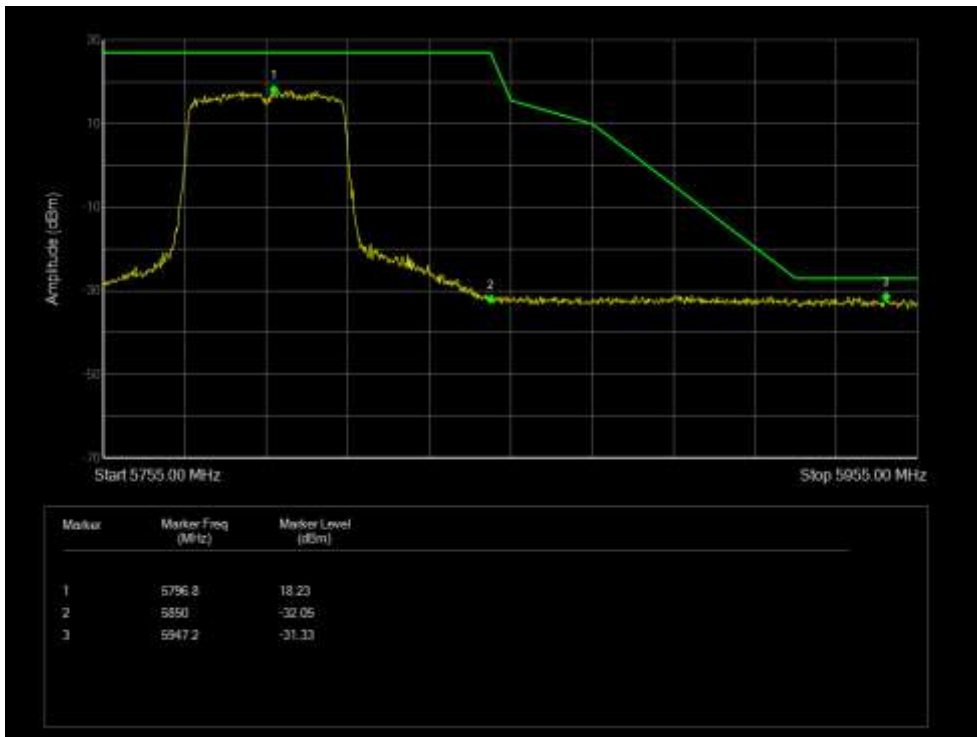

Band Edge NVNT 802.11ax20 5745MHz Low Sum

Band Edge NVNT 802.11ax20 5825MHz High Sum

Band Edge NVNT 802.11ax40 5755MHz Low Sum

Band Edge NVNT 802.11ax40 5795MHz High Sum

Band Edge NVNT 802.11ax80 5775MHz High Sum

Band Edge NVNT 802.11ax80 5775MHz Low Sum

Band Edge NVNT 802.11n(HT20) 5745MHz Low Sum

Band Edge NVNT 802.11n(HT20) 5825MHz High Sum

Band Edge NVNT 802.11n(HT40) 5755MHz Low Sum

Band Edge NVNT 802.11n(HT40) 5795MHz High Sum