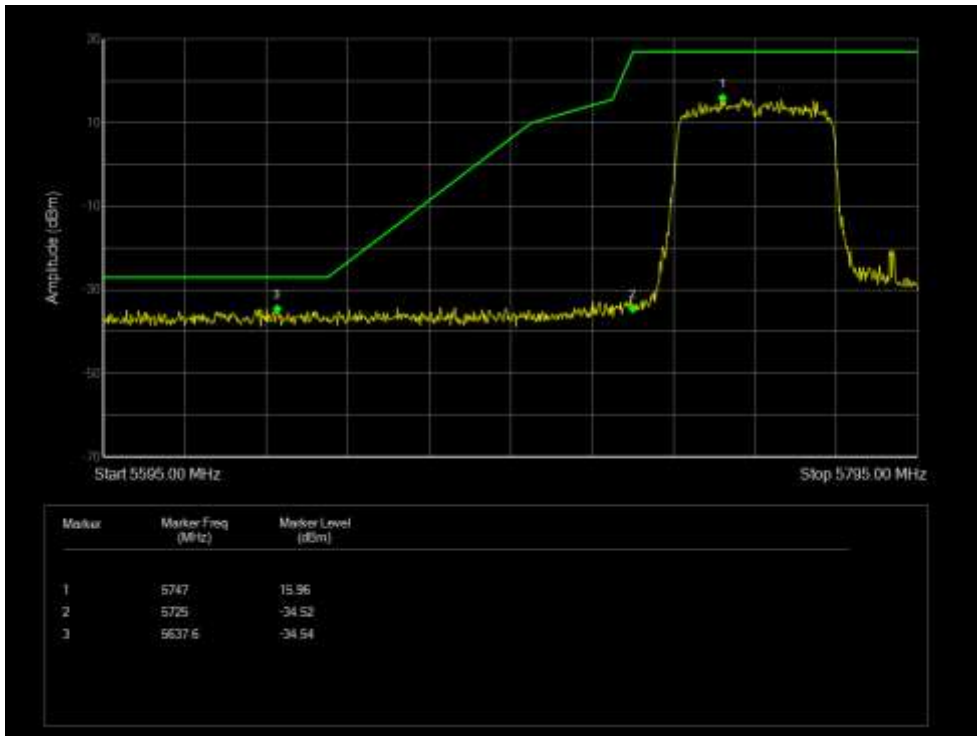

Band Edge NVNT 802.11ax40 5755MHz Low Ant 2