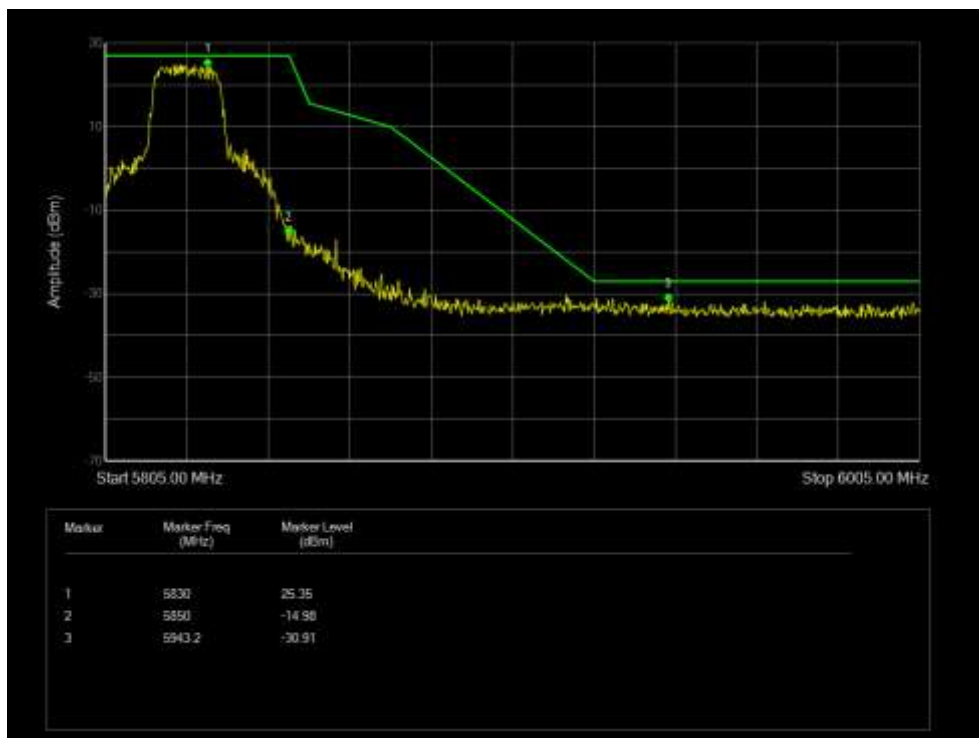

Band Edge NVNT 802.11a 5825MHz High Ant 1

Band Edge NVNT 802.11a 5745MHz Low Ant 2

Band Edge NVNT 802.11a 5825MHz High Ant 2

Band Edge NVNT 802.11a 5745MHz Low Ant 3

Band Edge NVNT 802.11a 5825MHz High Ant 3