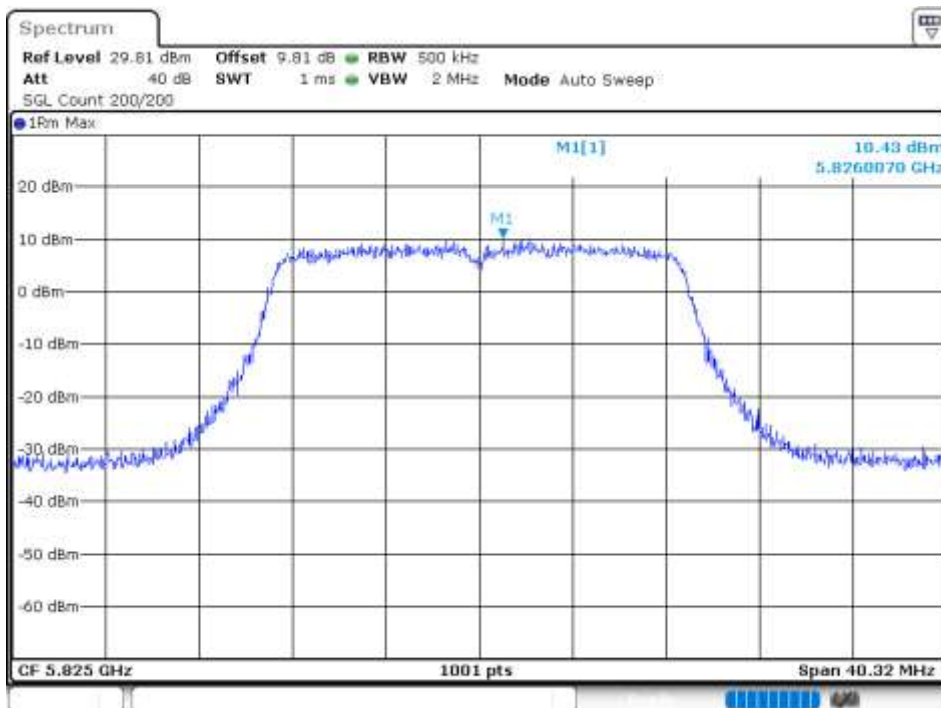

PSD NVNT 802.11n(HT20) 5825MHz Ant 1