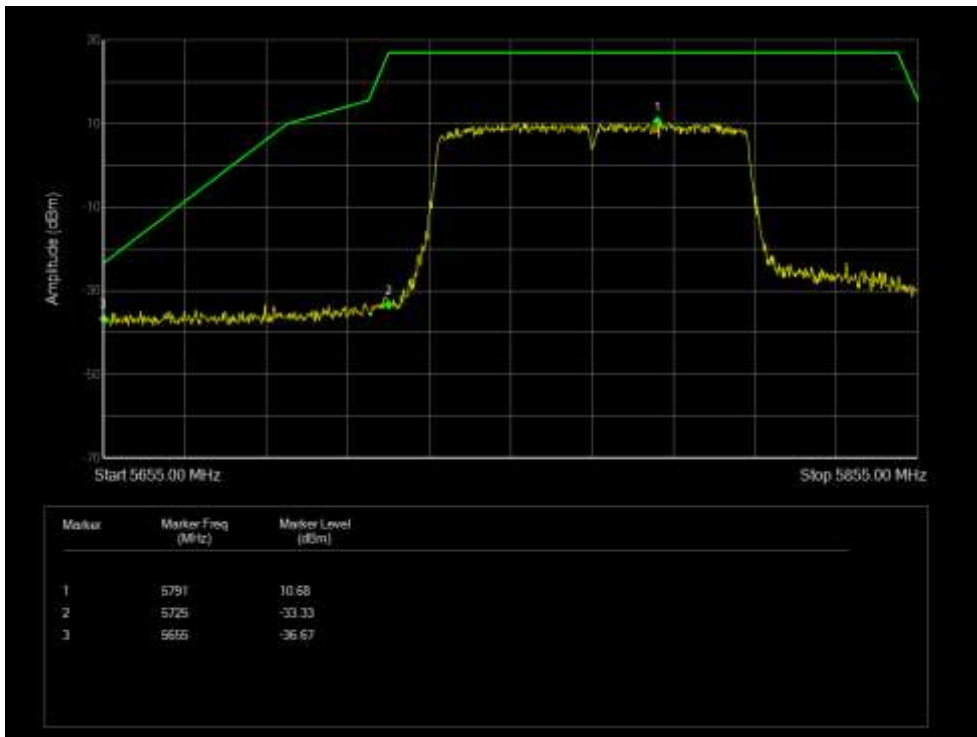

Band Edge NVNT 802.11ac40 5795MHz High Ant 3

Band Edge NVNT 802.11ac80 5775MHz High Ant 0

Band Edge NVNT 802.11ac80 5775MHz Low Ant 0

Band Edge NVNT 802.11ac80 5775MHz High Ant 1

Band Edge NVNT 802.11ac80 5775MHz Low Ant 1

Band Edge NVNT 802.11ac80 5775MHz High Ant 2

Band Edge NVNT 802.11ac80 5775MHz Low Ant 2

Band Edge NVNT 802.11ac80 5775MHz High Ant 3

Band Edge NVNT 802.11ac80 5775MHz Low Ant 3

Band Edge NVNT 802.11ax20 5745MHz Low Ant 0