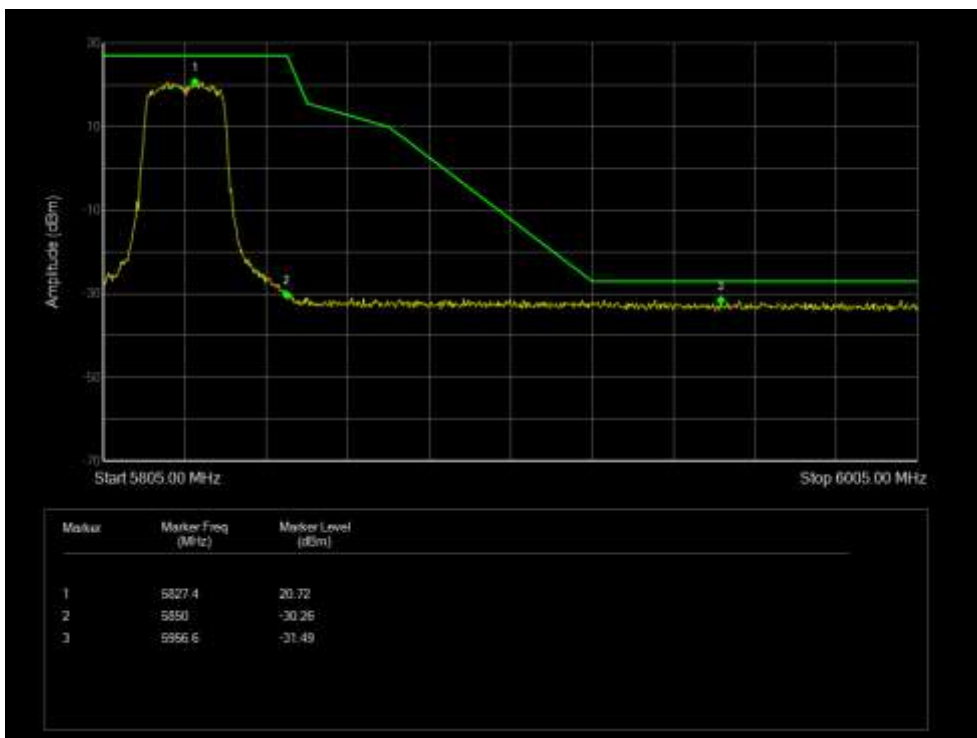

Band Edge NVNT 802.11ac20 5825MHz High Sum

Band Edge NVNT 802.11ac40 5755MHz Low Sum

Band Edge NVNT 802.11ac40 5795MHz High Sum

Band Edge NVNT 802.11ac80 5775MHz High Sum

Band Edge NVNT 802.11ac80 5775MHz Low Sum

Band Edge NVNT 802.11ax20 5745MHz Low Sum

Band Edge NVNT 802.11ax20 5825MHz High Sum

Band Edge NVNT 802.11ax40 5755MHz Low Sum

Band Edge NVNT 802.11ax40 5795MHz High Sum

Band Edge NVNT 802.11ax80 5775MHz High Sum