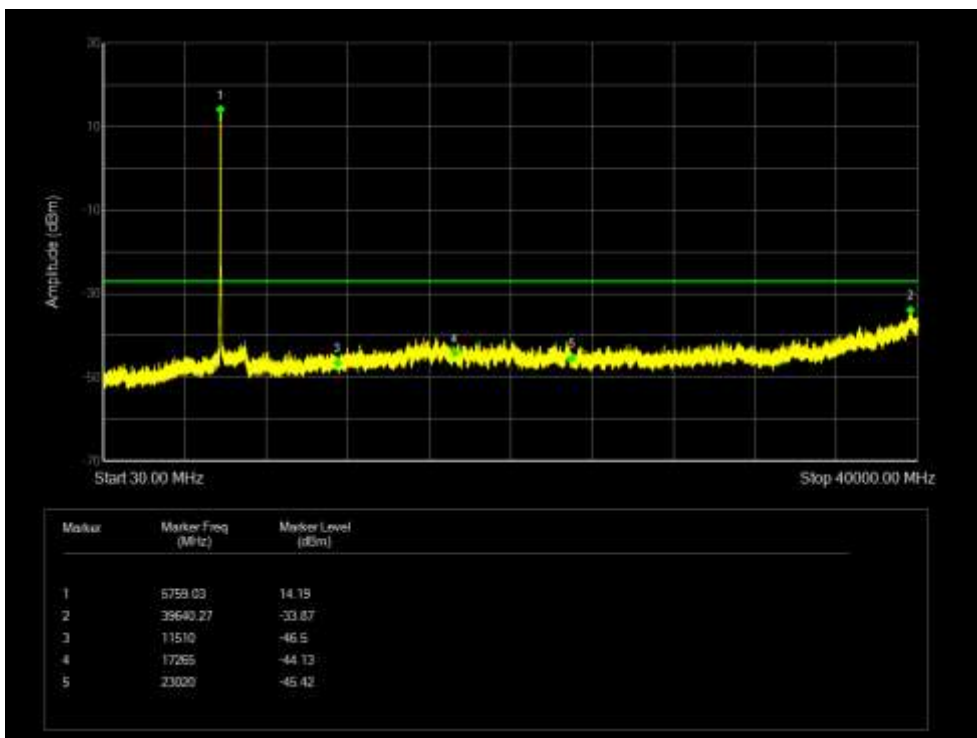

Tx. Spurious NVNT 802.11n(HT20) 5785MHz Ant 2 Emission

Tx. Spurious NVNT 802.11n(HT20) 5825MHz Ant 2 Emission

Tx. Spurious NVNT 802.11n(HT20) 5745MHz Ant 3 Emission

Tx. Spurious NVNT 802.11n(HT20) 5785MHz Ant 3 Emission

Tx. Spurious NVNT 802.11n(HT20) 5825MHz Ant 3 Emission

Tx. Spurious NVNT 802.11n(HT40) 5755MHz Ant 0 Emission

Tx. Spurious NVNT 802.11n(HT40) 5795MHz Ant 0 Emission

Tx. Spurious NVNT 802.11n(HT40) 5755MHz Ant 1 Emission

Tx. Spurious NVNT 802.11n(HT40) 5795MHz Ant 1 Emission

Tx. Spurious NVNT 802.11n(HT40) 5755MHz Ant 2 Emission

Tx. Spurious NVNT 802.11n(HT40) 5795MHz Ant 2 Emission

Tx. Spurious NVNT 802.11n(HT40) 5755MHz Ant 3 Emission