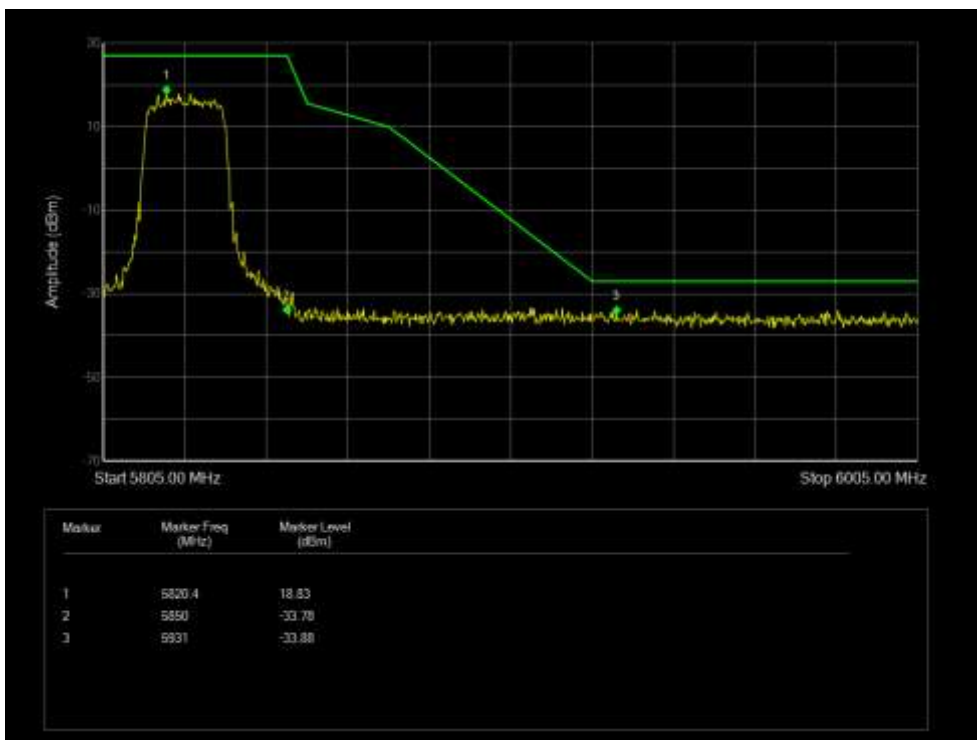

Band Edge NVNT 802.11ax20 5825MHz High Ant 3