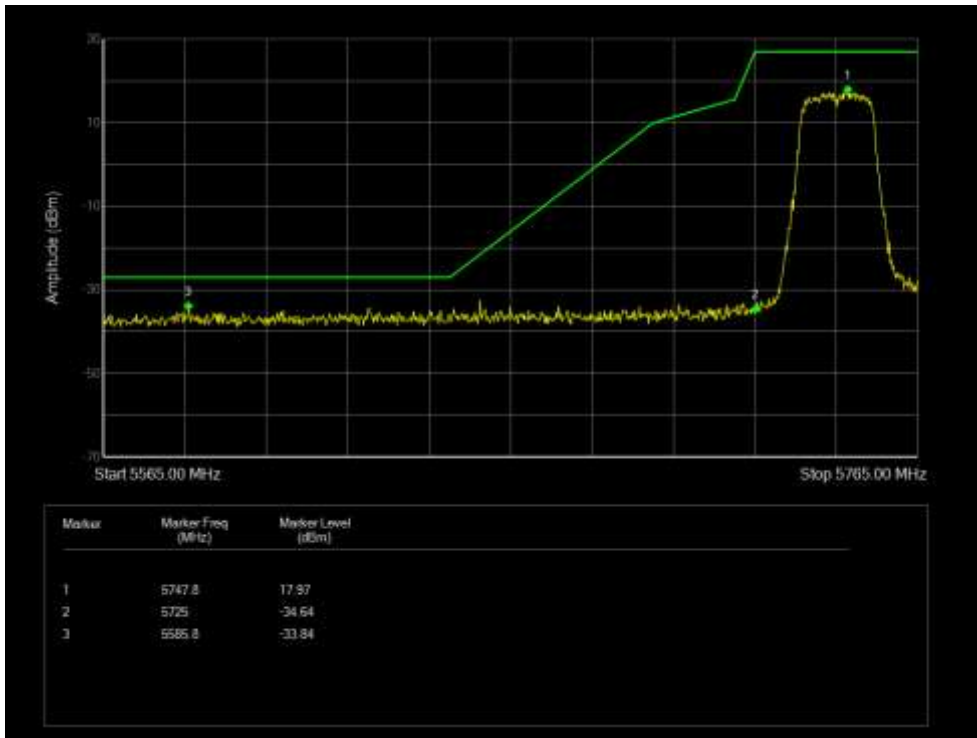

Band Edge NVNT 802.11n(HT20) 5745MHz Low Ant 2