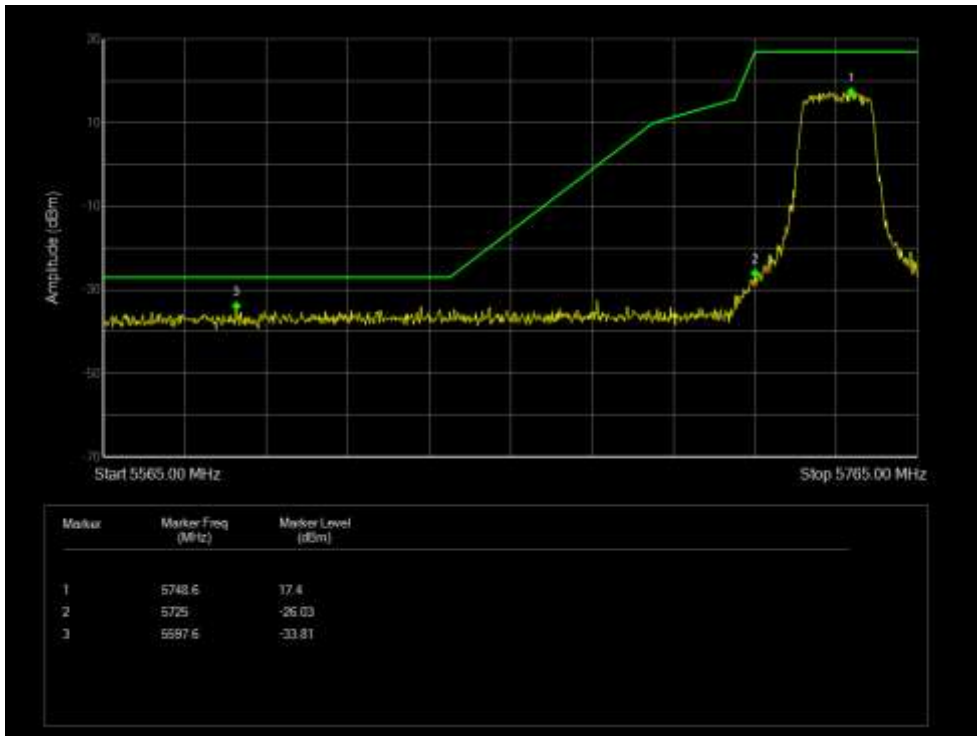

Band Edge NVNT 802.11ac20 5745MHz Low Ant 1