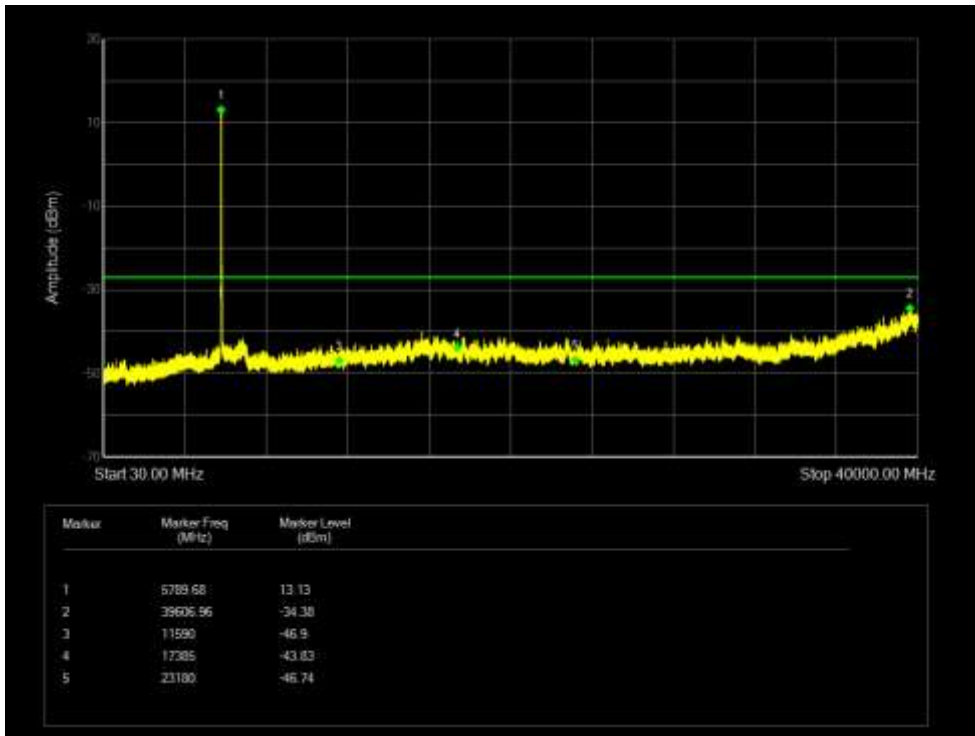

Tx. Spurious NVNT 802.11n(HT20) 5785MHz Ant 2 Emission

Tx. Spurious NVNT 802.11n(HT20) 5825MHz Ant 2 Emission

Tx. Spurious NVNT 802.11n(HT20) 5745MHz Ant 3 Emission

Tx. Spurious NVNT 802.11n(HT20) 5785MHz Ant 3 Emission

Tx. Spurious NVNT 802.11n(HT20) 5825MHz Ant 3 Emission

Tx. Spurious NVNT 802.11n(HT40) 5755MHz Ant 0 Emission

Tx. Spurious NVNT 802.11n(HT40) 5795MHz Ant 0 Emission

Tx. Spurious NVNT 802.11n(HT40) 5755MHz Ant 1 Emission

Tx. Spurious NVNT 802.11n(HT40) 5795MHz Ant 1 Emission

Tx. Spurious NVNT 802.11n(HT40) 5755MHz Ant 2 Emission

Tx. Spurious NVNT 802.11n(HT40) 5795MHz Ant 2 Emission

Tx. Spurious NVNT 802.11n(HT40) 5755MHz Ant 3 Emission