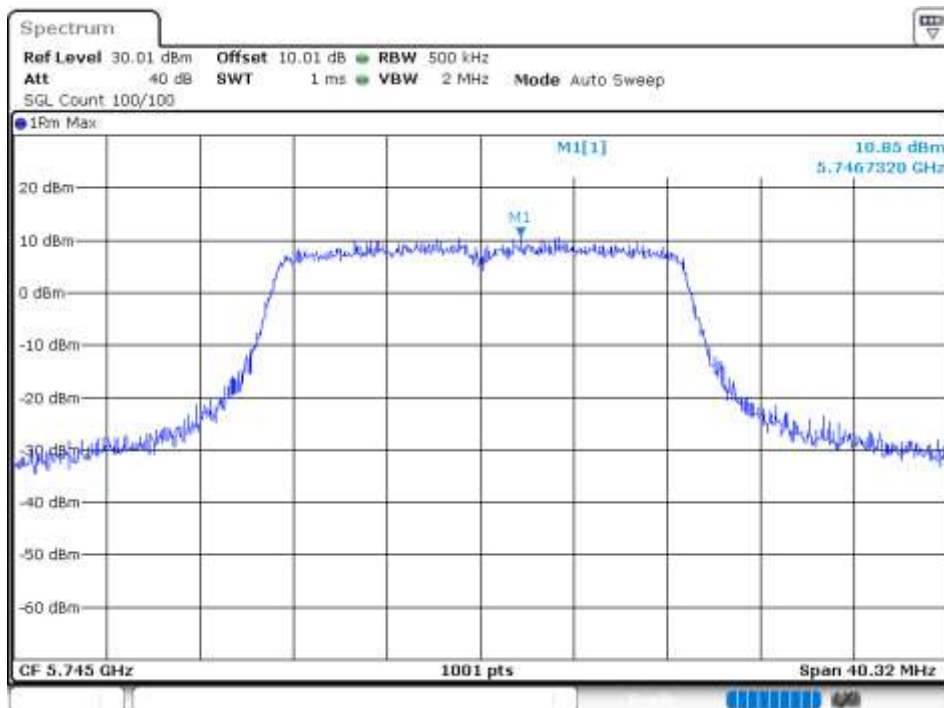

PSD NVNT 802.11ax80 5775MHz Ant 3

PSD NVNT 802.11n(HT20) 5745MHz Ant 0

PSD NVNT 802.11n(HT20) 5785MHz Ant 0

PSD NVNT 802.11n(HT20) 5825MHz Ant 0

PSD NVNT 802.11n(HT20) 5745MHz Ant 1

PSD NVNT 802.11n(HT20) 5785MHz Ant 1