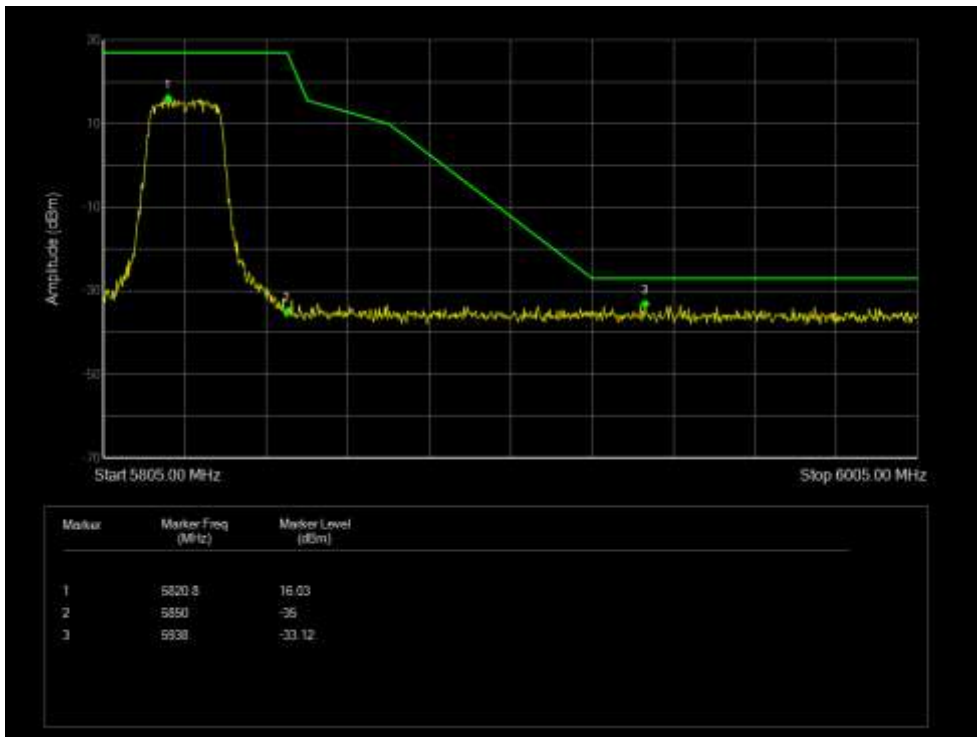

Band Edge NVNT 802.11n(HT20) 5745MHz Low Ant 1

Band Edge NVNT 802.11n(HT20) 5825MHz High Ant 1

Band Edge NVNT 802.11n(HT20) 5745MHz Low Ant 2

Band Edge NVNT 802.11n(HT20) 5825MHz High Ant 2

Band Edge NVNT 802.11n(HT20) 5745MHz Low Ant 3