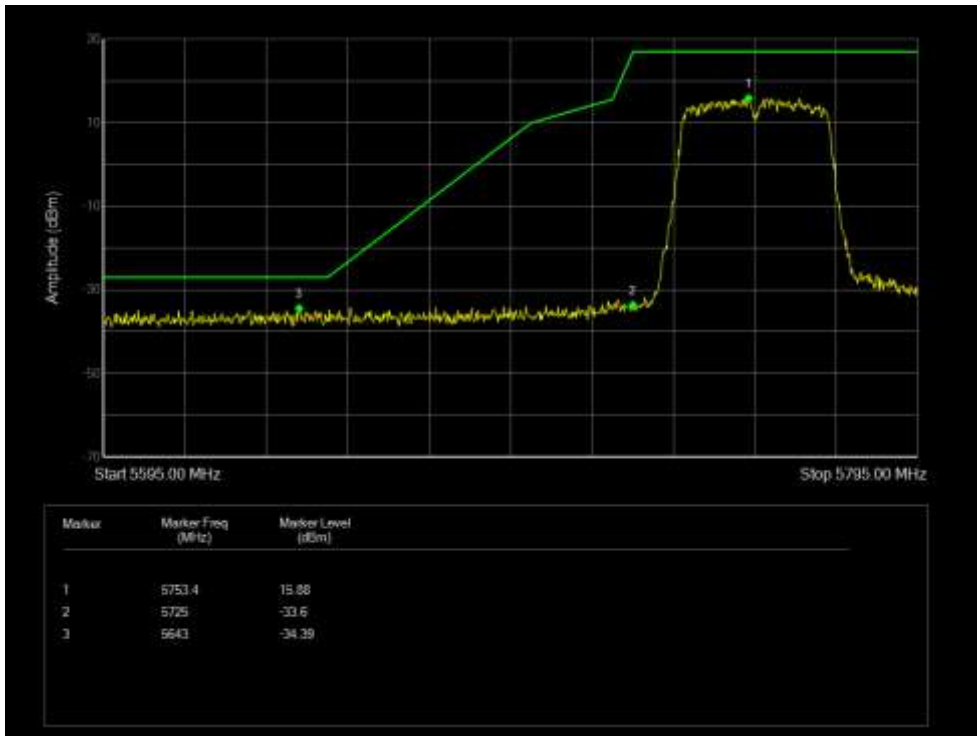

Band Edge NVNT 802.11ac20 5825MHz High Ant 2

Band Edge NVNT 802.11ac20 5745MHz Low Ant 3

Band Edge NVNT 802.11ac20 5825MHz High Ant 3

Band Edge NVNT 802.11ac40 5755MHz Low Ant 0

Band Edge NVNT 802.11ac40 5795MHz High Ant 0