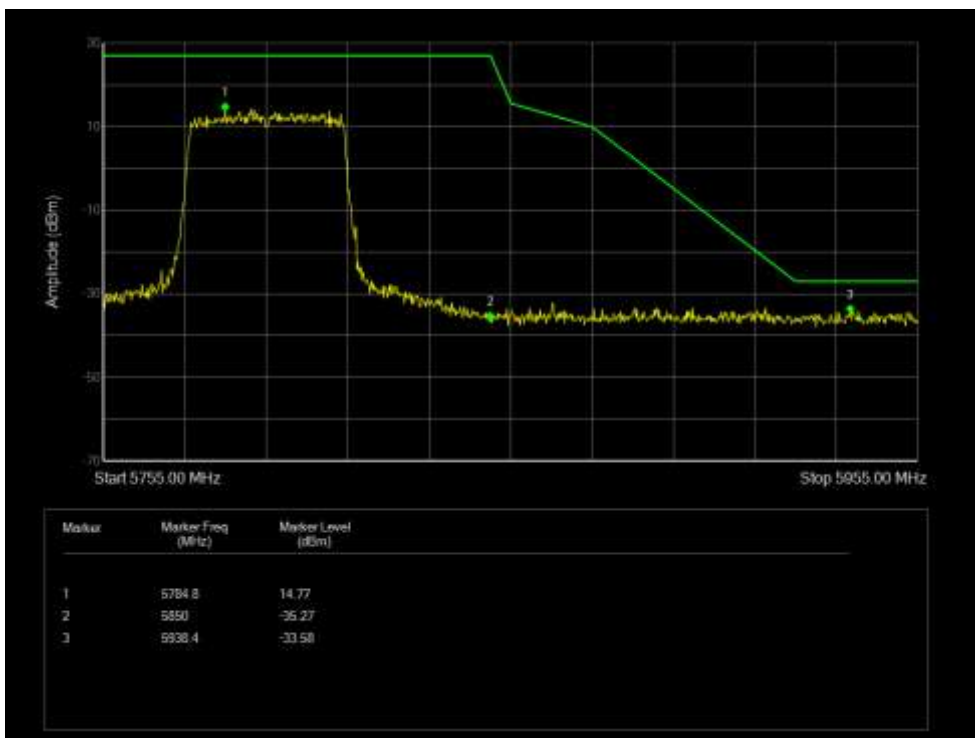

Band Edge NVNT 802.11ax40 5795MHz High Ant 1