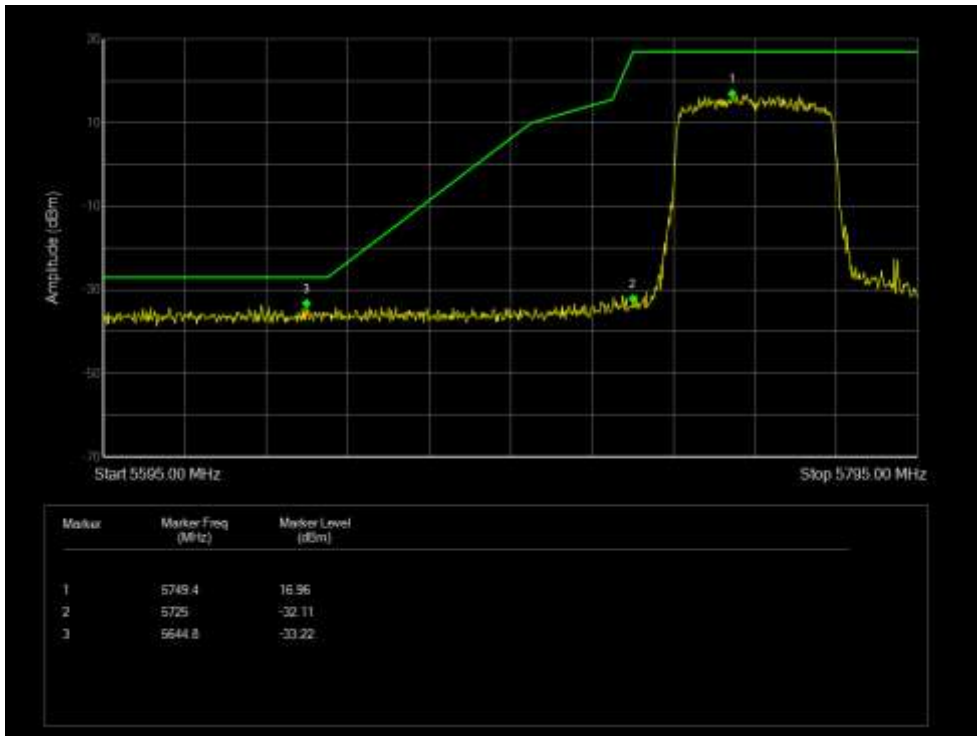

Band Edge NVNT 802.11ax40 5755MHz Low Ant 0