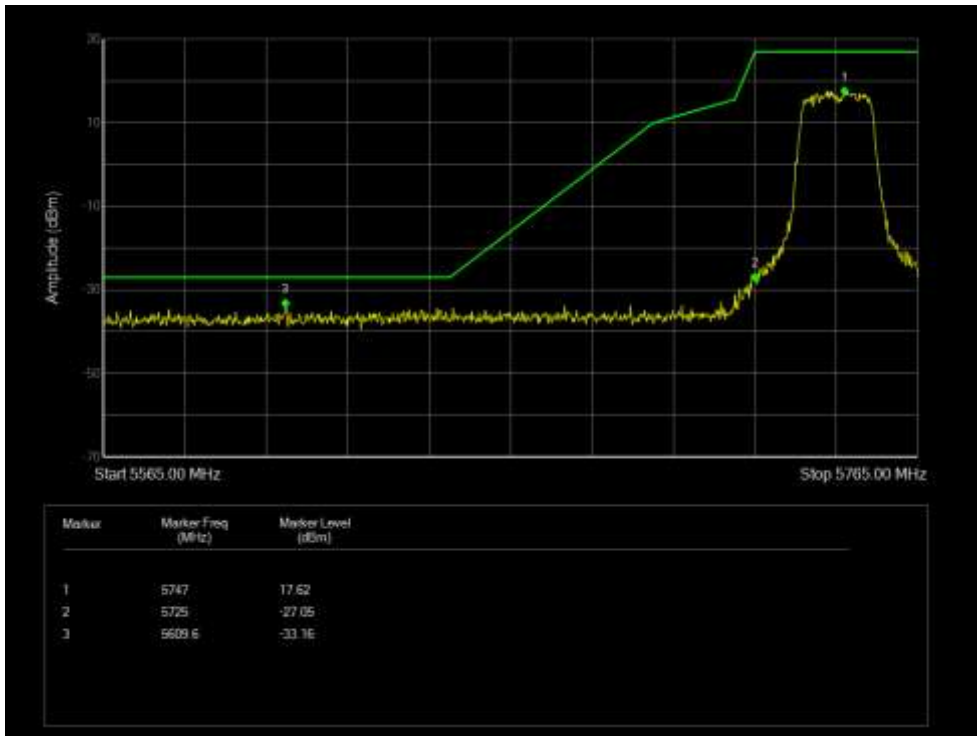

Band Edge NVNT 802.11n(HT20) 5745MHz Low Ant 1