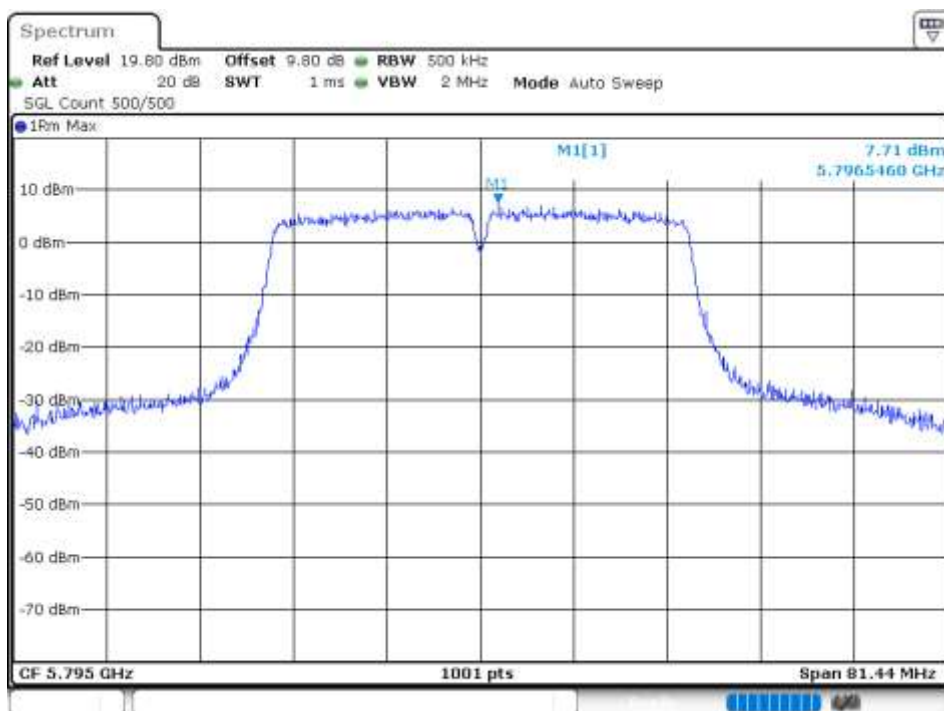

PSD NVNT 802.11n(HT40) 5795MHz Ant 3