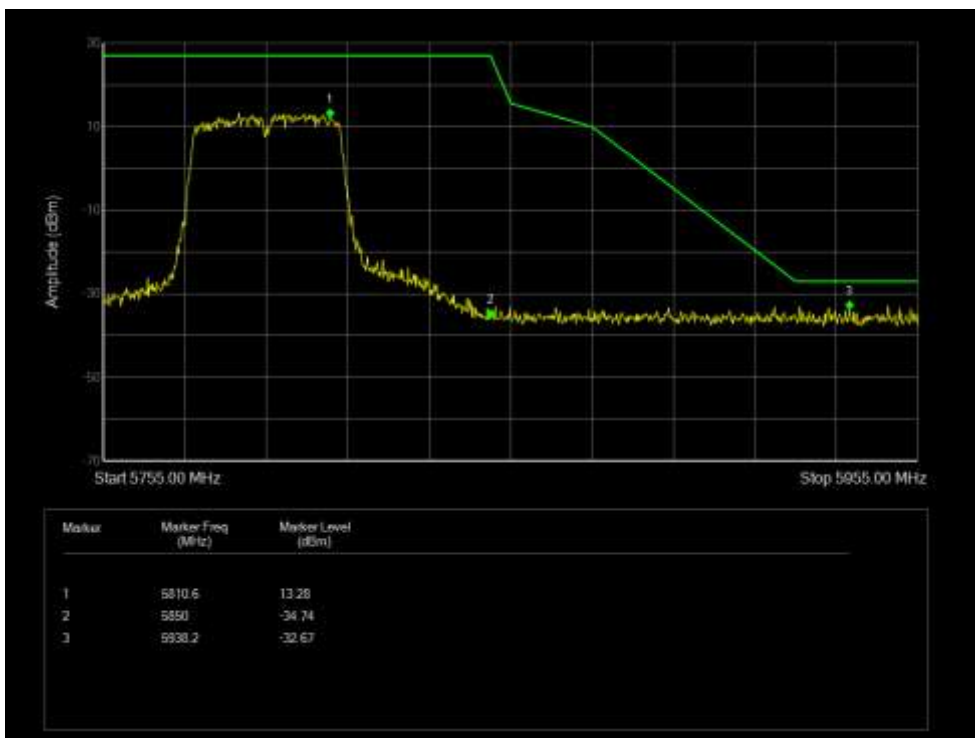

Band Edge NVNT 802.11ac40 5755MHz Low Ant 1

Band Edge NVNT 802.11ac40 5795MHz High Ant 1

Band Edge NVNT 802.11ac40 5755MHz Low Ant 2

Band Edge NVNT 802.11ac40 5795MHz High Ant 2

Band Edge NVNT 802.11ac40 5755MHz Low Ant 3