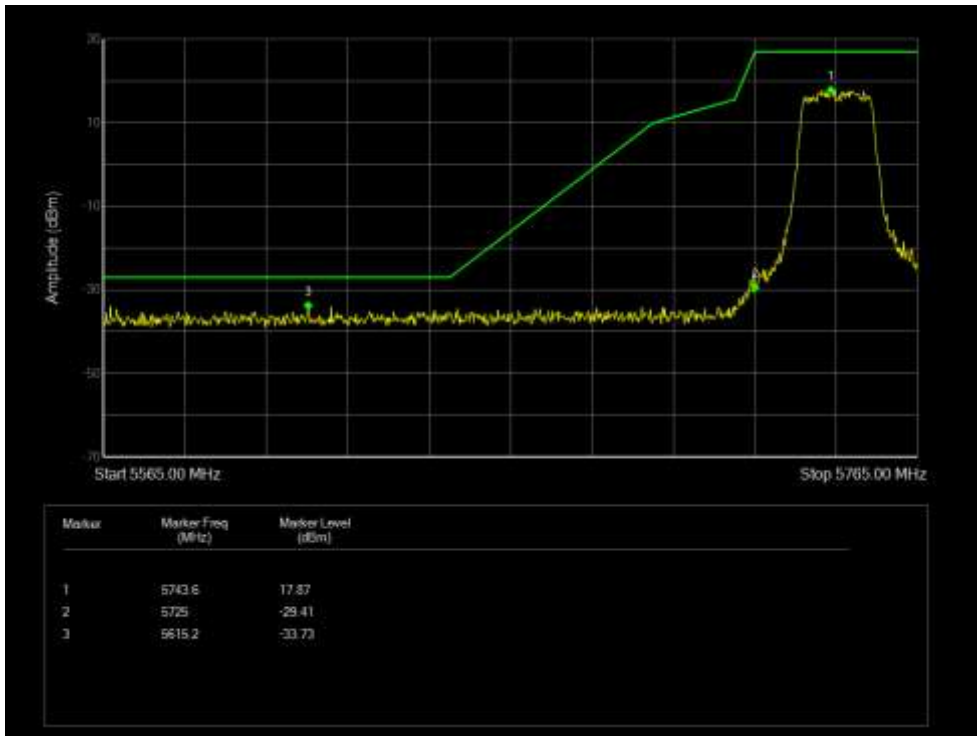

Band Edge NVNT 802.11ac20 5745MHz Low Ant 3