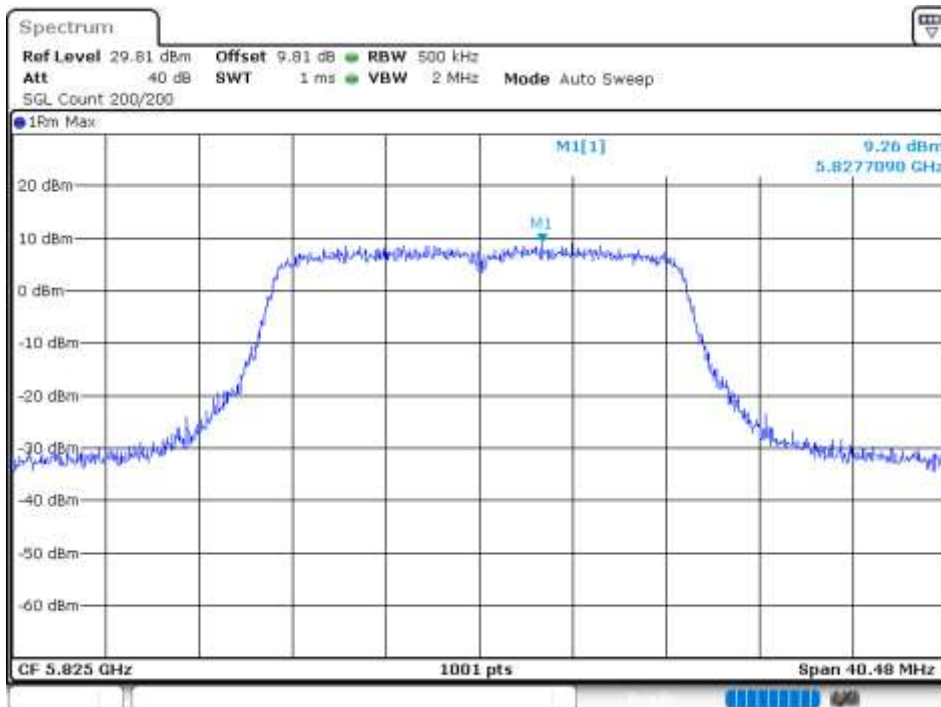

PSD NVNT 802.11n(HT20) 5825MHz Ant 1

PSD NVNT 802.11n(HT20) 5745MHz Ant 2

PSD NVNT 802.11n(HT20) 5785MHz Ant 2

PSD NVNT 802.11n(HT20) 5825MHz Ant 2

PSD NVNT 802.11n(HT20) 5745MHz Ant 3

PSD NVNT 802.11n(HT20) 5785MHz Ant 3