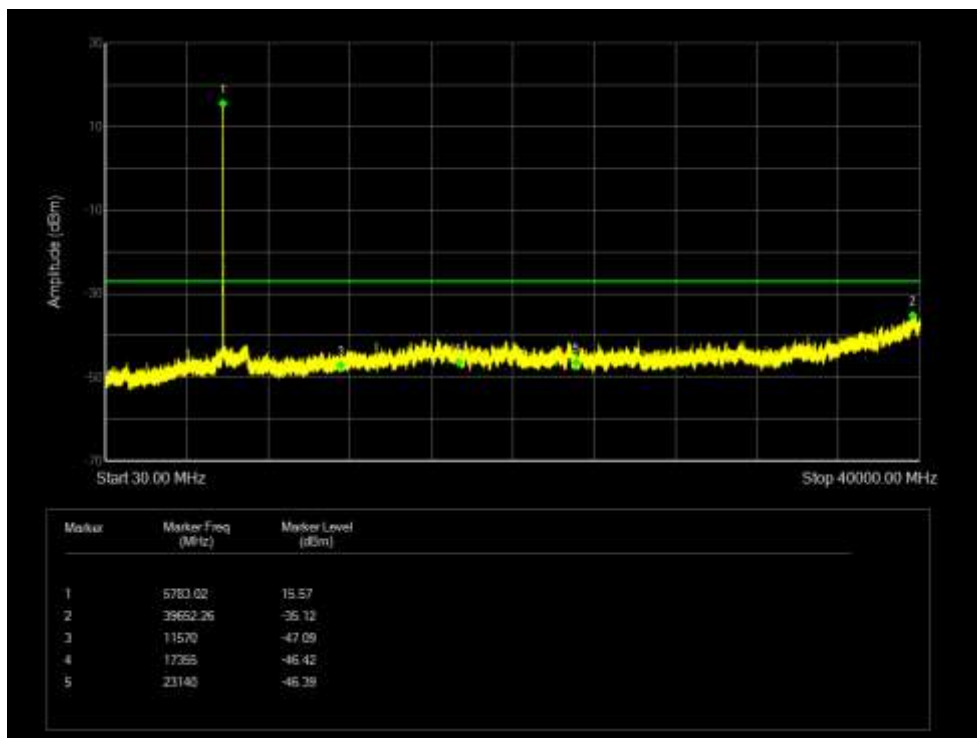

Tx. Spurious NVNT 802.11n(HT20) 5745MHz Ant 1 Emission

Tx. Spurious NVNT 802.11n(HT20) 5785MHz Ant 1 Emission

Tx. Spurious NVNT 802.11n(HT20) 5825MHz Ant 1 Emission

Tx. Spurious NVNT 802.11n(HT20) 5745MHz Ant 2 Emission

Tx. Spurious NVNT 802.11n(HT20) 5785MHz Ant 2 Emission

Tx. Spurious NVNT 802.11n(HT20) 5825MHz Ant 2 Emission

Tx. Spurious NVNT 802.11n(HT20) 5745MHz Ant 3 Emission

Tx. Spurious NVNT 802.11n(HT20) 5785MHz Ant 3 Emission

Tx. Spurious NVNT 802.11n(HT20) 5825MHz Ant 3 Emission

Tx. Spurious NVNT 802.11n(HT40) 5755MHz Ant 0 Emission

Tx. Spurious NVNT 802.11n(HT40) 5795MHz Ant 0 Emission

Tx. Spurious NVNT 802.11n(HT40) 5755MHz Ant 1 Emission