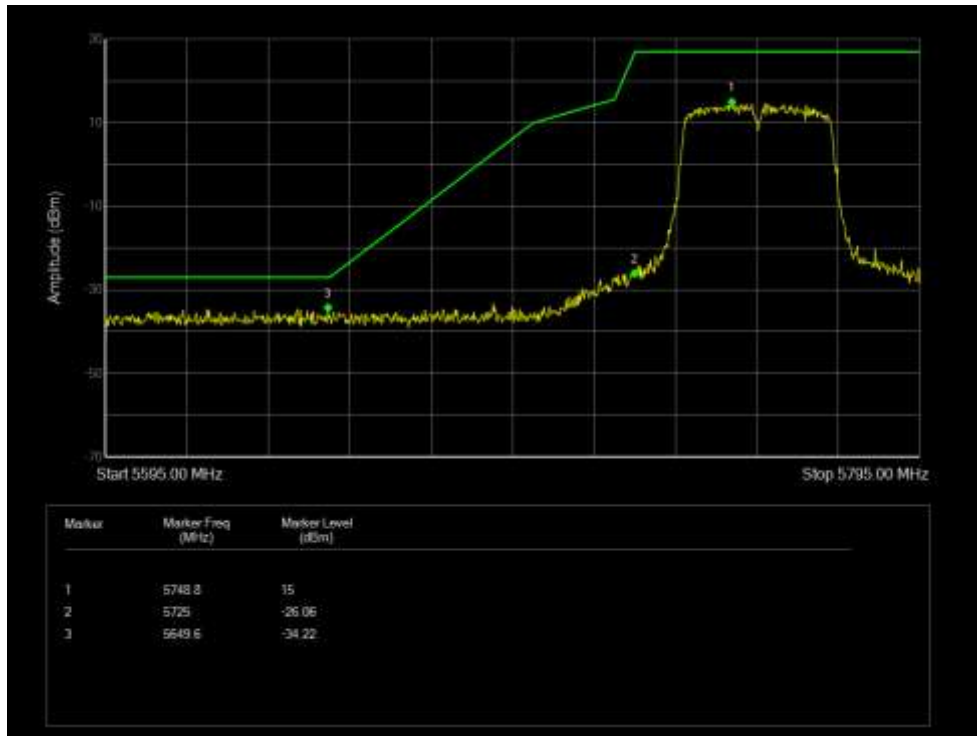

Band Edge NVNT 802.11n(HT20) 5825MHz High Ant 3

Band Edge NVNT 802.11n(HT40) 5755MHz Low Ant 0

Band Edge NVNT 802.11n(HT40) 5795MHz High Ant 0

Band Edge NVNT 802.11n(HT40) 5755MHz Low Ant 1

Band Edge NVNT 802.11n(HT40) 5795MHz High Ant 1