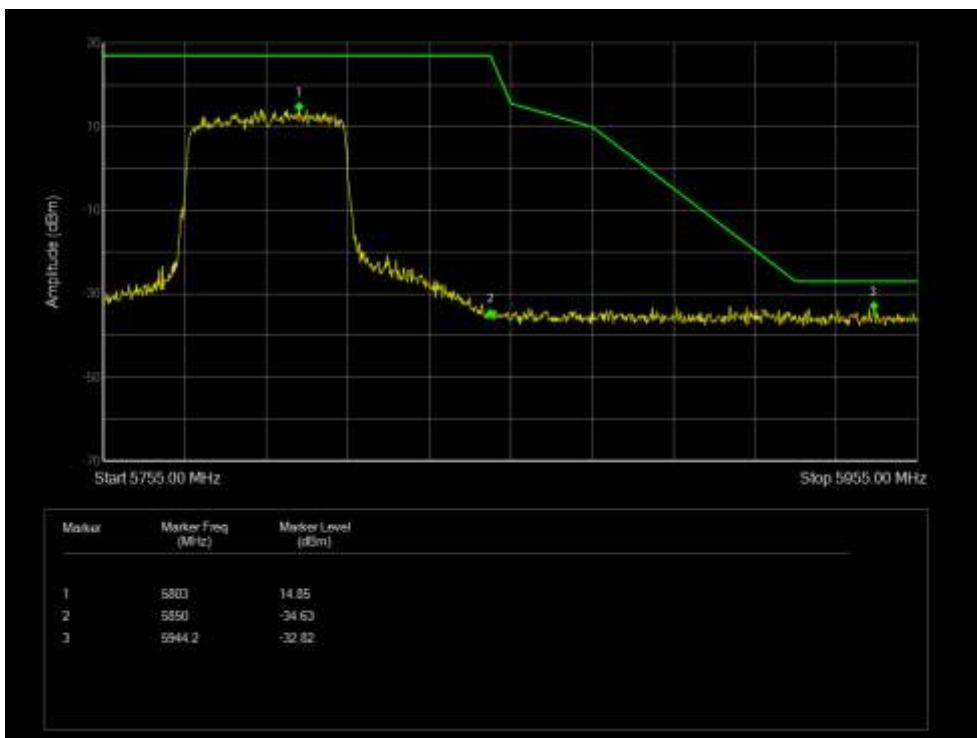

Band Edge NVNT 802.11ax40 5795MHz High Ant 2