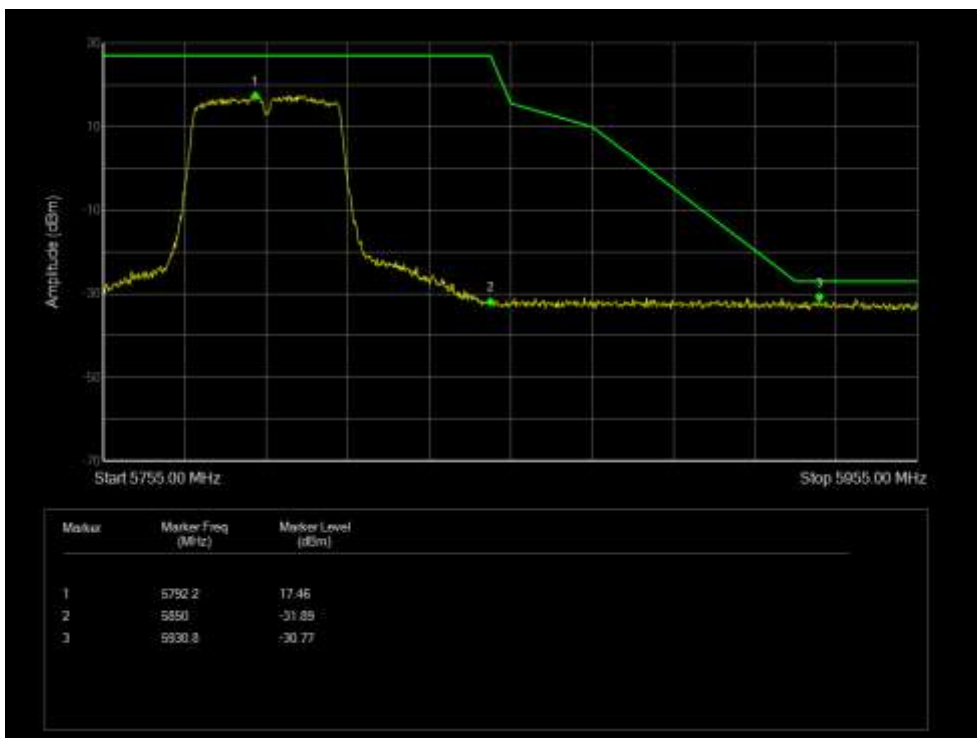

Band Edge NVNT 802.11n(HT40) 5755MHz Low Ant 2

Band Edge NVNT 802.11n(HT40) 5795MHz High Ant 2

Band Edge NVNT 802.11n(HT40) 5755MHz Low Ant 3

Band Edge NVNT 802.11n(HT40) 5795MHz High Ant 3

Band Edge NVNT 802.11ac20 5745MHz Low Sum

Band Edge NVNT 802.11ac20 5825MHz High Sum

Band Edge NVNT 802.11ac40 5755MHz Low Sum

Band Edge NVNT 802.11ac40 5795MHz High Sum

Band Edge NVNT 802.11ac80 5775MHz High Sum

Band Edge NVNT 802.11ac80 5775MHz Low Sum