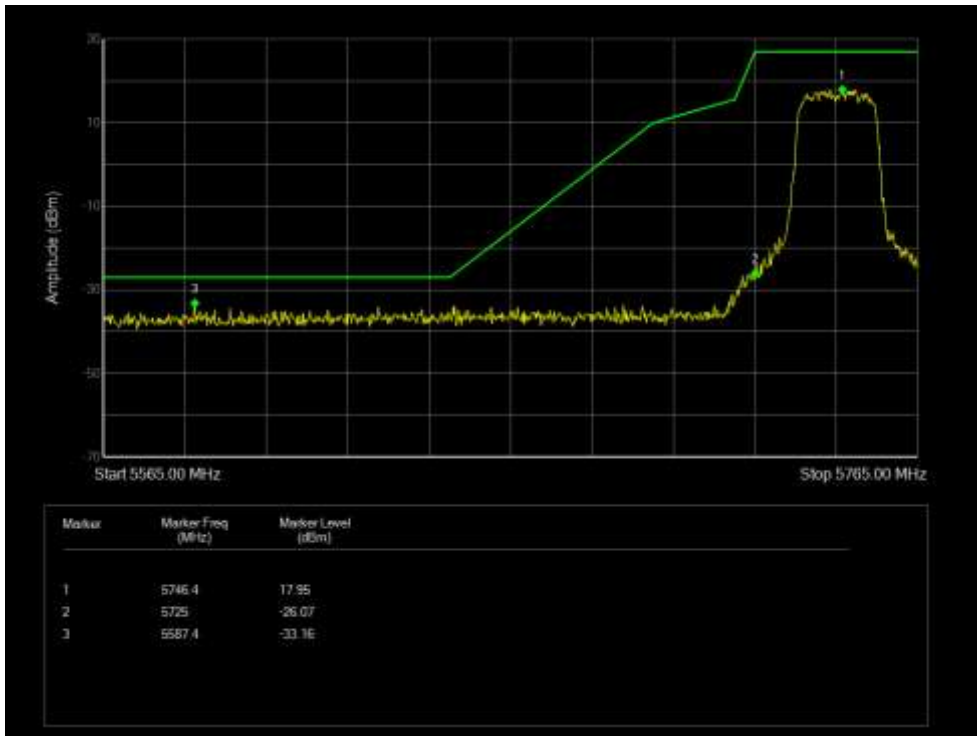

Band Edge NVNT 802.11ac80 5775MHz High Ant 2

Band Edge NVNT 802.11ac80 5775MHz Low Ant 2

Band Edge NVNT 802.11ac80 5775MHz High Ant 3

Band Edge NVNT 802.11ac80 5775MHz Low Ant 3

Band Edge NVNT 802.11ax20 5745MHz Low Ant 0

Band Edge NVNT 802.11ax20 5825MHz High Ant 0

Band Edge NVNT 802.11ax20 5745MHz Low Ant 1

Band Edge NVNT 802.11ax20 5825MHz High Ant 1

Band Edge NVNT 802.11ax20 5745MHz Low Ant 2

Band Edge NVNT 802.11ax20 5825MHz High Ant 2