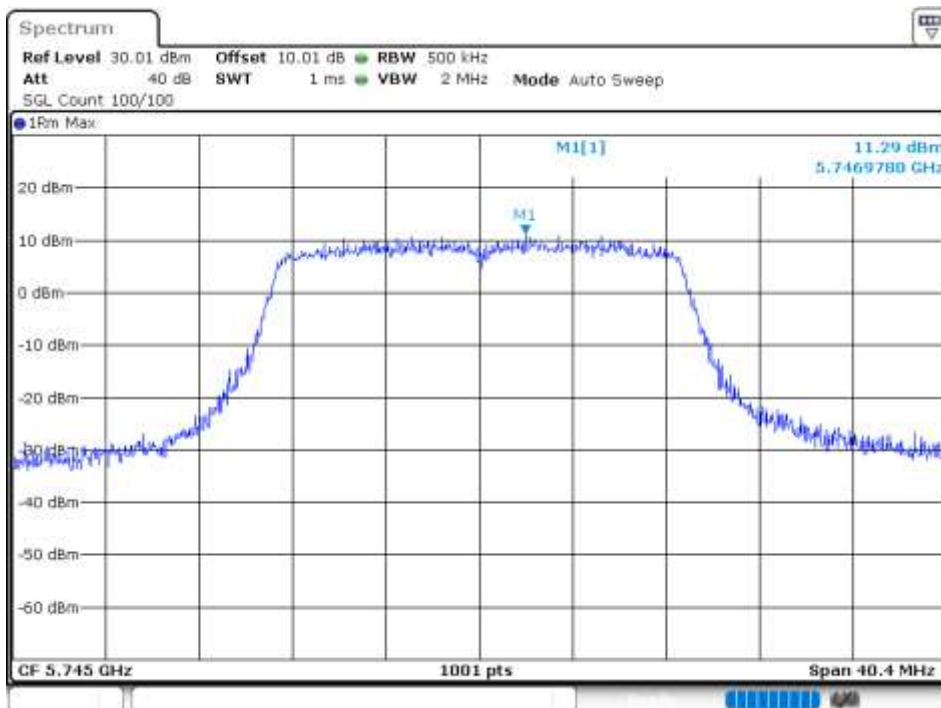

PSD NVNT 802.11n(HT20) 5825MHz Ant 1

PSD NVNT 802.11n(HT20) 5745MHz Ant 2

PSD NVNT 802.11n(HT20) 5785MHz Ant 2

PSD NVNT 802.11n(HT20) 5825MHz Ant 2

PSD NVNT 802.11n(HT20) 5745MHz Ant 3

PSD NVNT 802.11n(HT20) 5785MHz Ant 3