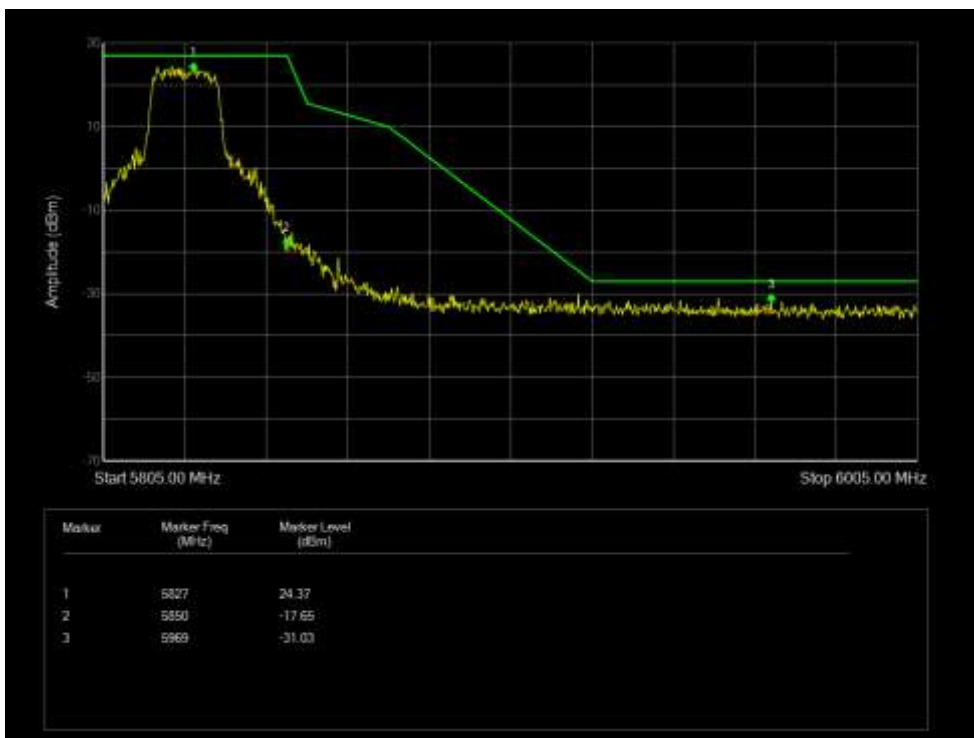

Band Edge NVNT 802.11a 5825MHz High Ant 0