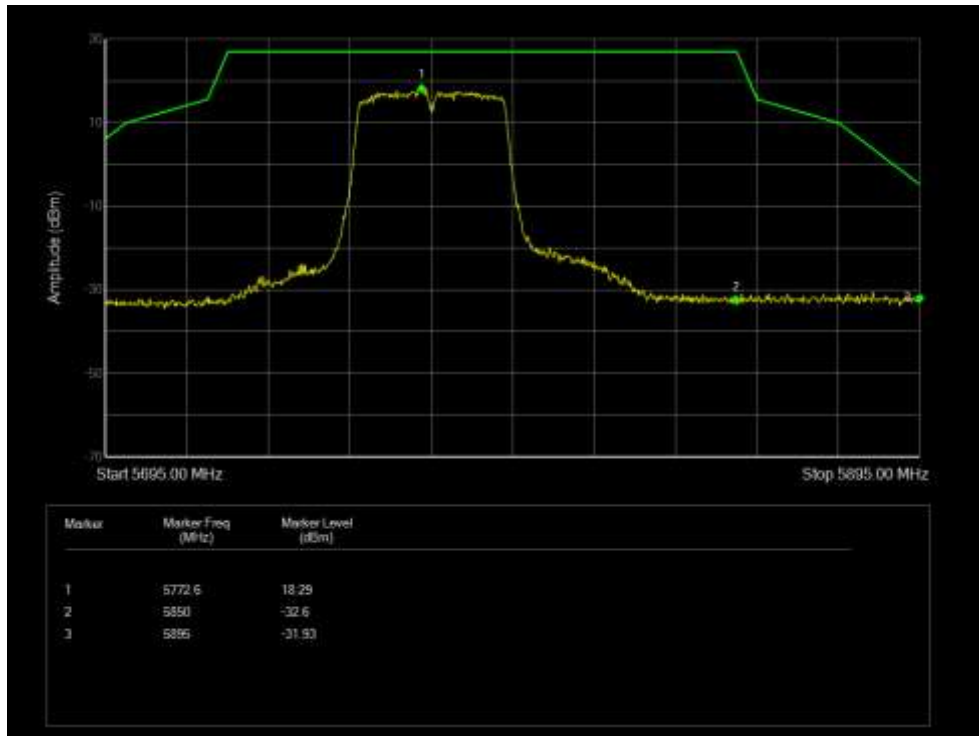

Band Edge NVNT 802.11ac20 5825MHz High Sum

Band Edge NVNT 802.11ac40 5755MHz Low Sum

Band Edge NVNT 802.11ac40 5795MHz High Sum

Band Edge NVNT 802.11ac80 5775MHz High Sum

Band Edge NVNT 802.11ac80 5775MHz Low Sum

Band Edge NVNT 802.11ax20 5745MHz Low Sum

Band Edge NVNT 802.11ax20 5825MHz High Sum

Band Edge NVNT 802.11ax40 5755MHz Low Sum

Band Edge NVNT 802.11ax40 5795MHz High Sum

Band Edge NVNT 802.11ax80 5775MHz High Sum