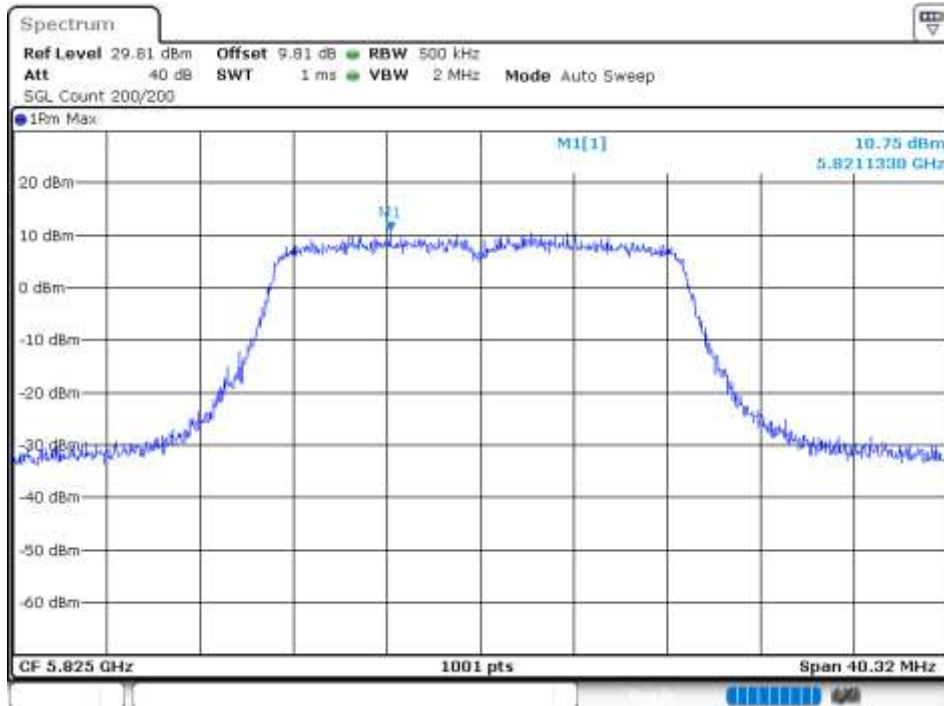

PSD NVNT 802.11ax80 5775MHz Ant 3

PSD NVNT 802.11n(HT20) 5745MHz Ant 0

PSD NVNT 802.11n(HT20) 5785MHz Ant 0

PSD NVNT 802.11n(HT20) 5825MHz Ant 0

PSD NVNT 802.11n(HT20) 5745MHz Ant 1

PSD NVNT 802.11n(HT20) 5785MHz Ant 1