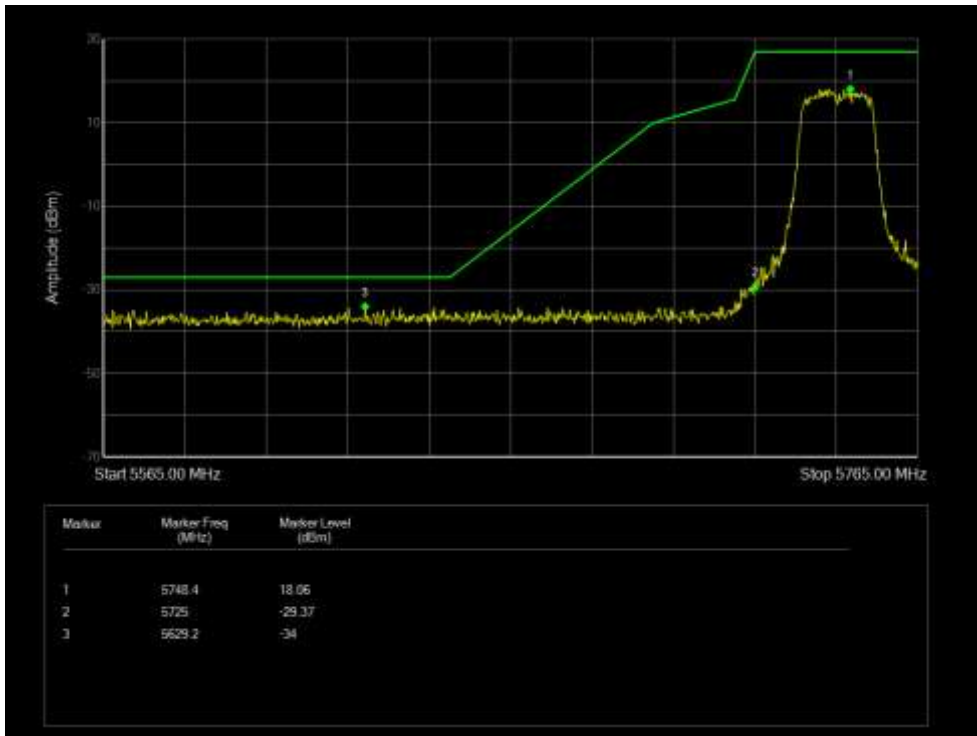

Band Edge NVNT 802.11n(HT20) 5745MHz Low Ant 1

Band Edge NVNT 802.11n(HT20) 5825MHz High Ant 1

Band Edge NVNT 802.11n(HT20) 5745MHz Low Ant 2

Band Edge NVNT 802.11n(HT20) 5825MHz High Ant 2

Band Edge NVNT 802.11n(HT20) 5745MHz Low Ant 3