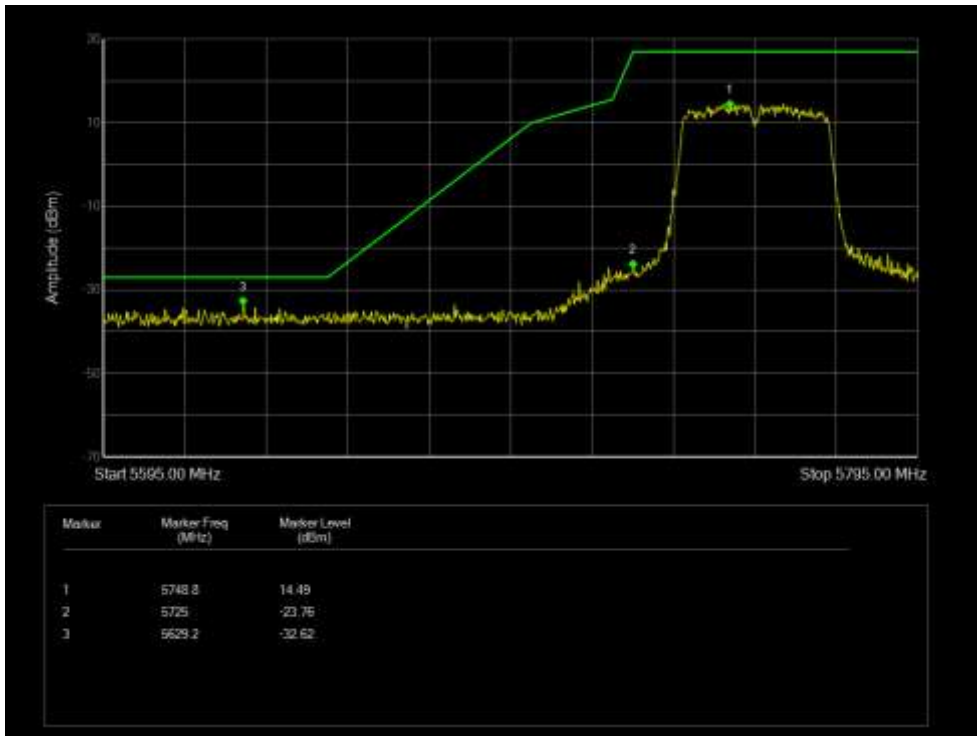

Band Edge NVNT 802.11ac40 5755MHz Low Ant 1