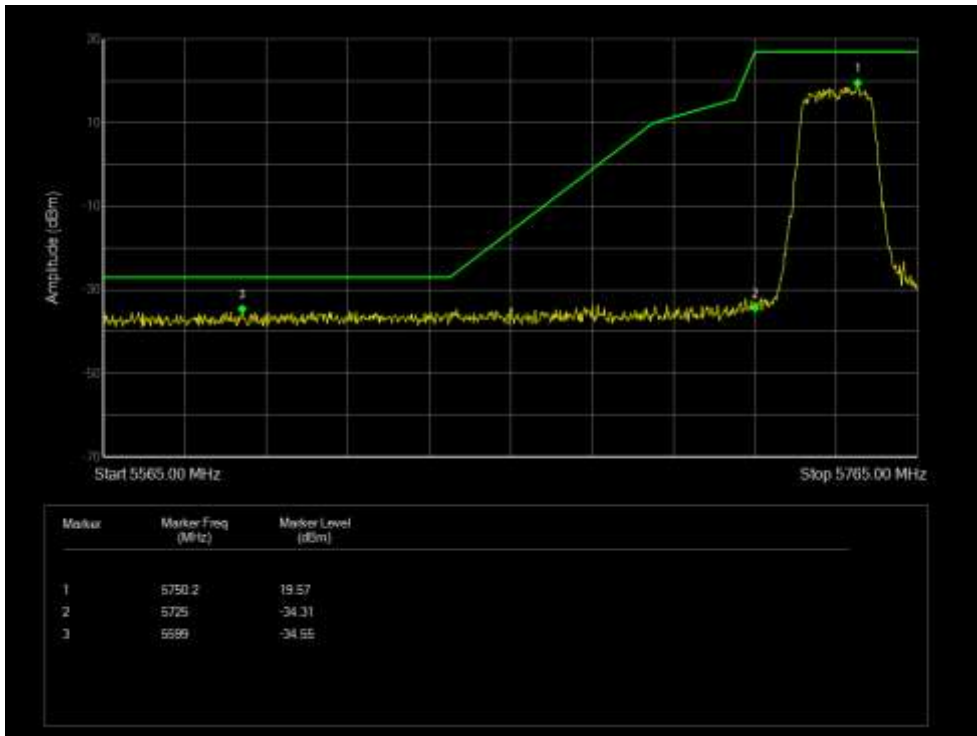

Band Edge NVNT 802.11ax80 5775MHz Low Ant 2

Band Edge NVNT 802.11ax80 5775MHz High Ant 3

Band Edge NVNT 802.11ax80 5775MHz Low Ant 3

Band Edge NVNT 802.11n(HT20) 5745MHz Low Ant 0

Band Edge NVNT 802.11n(HT20) 5825MHz High Ant 0