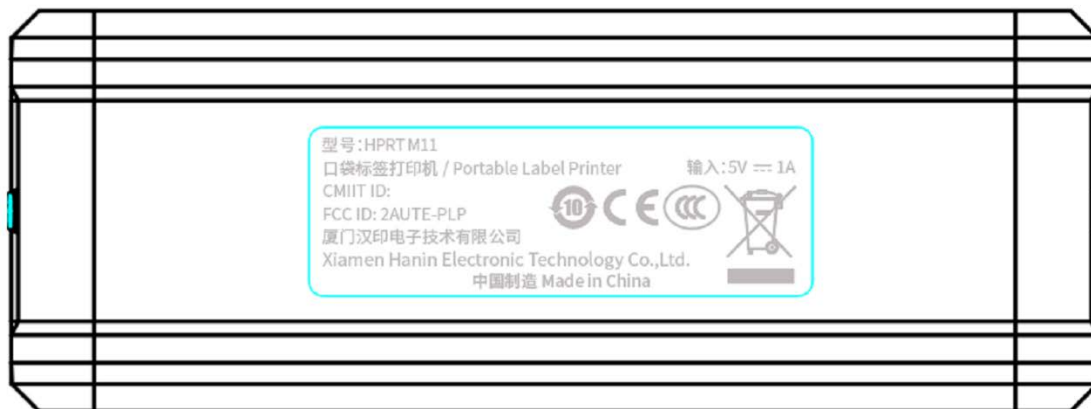

Lable

标签大小: 36*12mm

Location