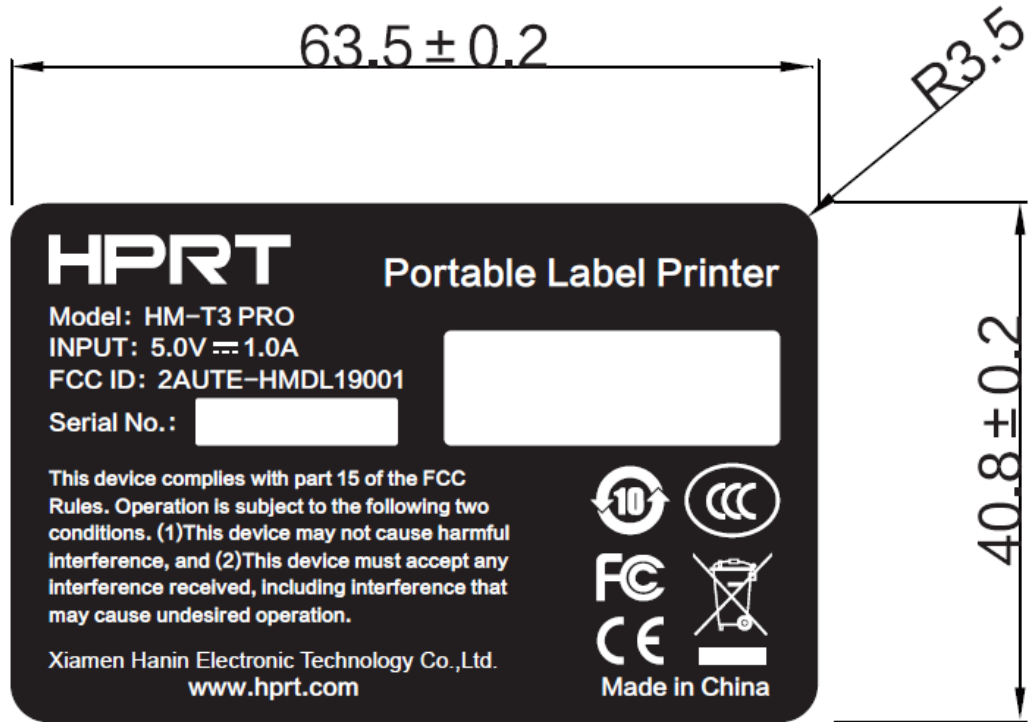

# Label

Size: 63.5\*40.8mm

# Location