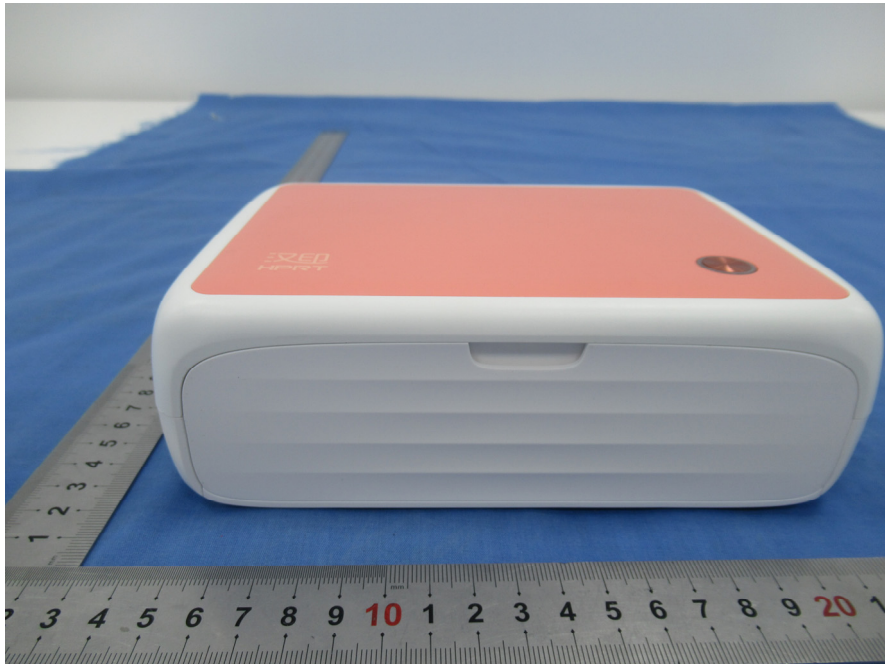

## EXHIBIT A - EUT EXTERNAL PHOTOGRAPHS

---

**Class 2 Power Supply**

MODEL : AP053U-24200

INPUT : 100-240V~ 50/60Hz 1.5A

OUTPUT : 24V---2A

SN : KX202020000005

ShenZhen KunXing Technology Co.,Ltd.