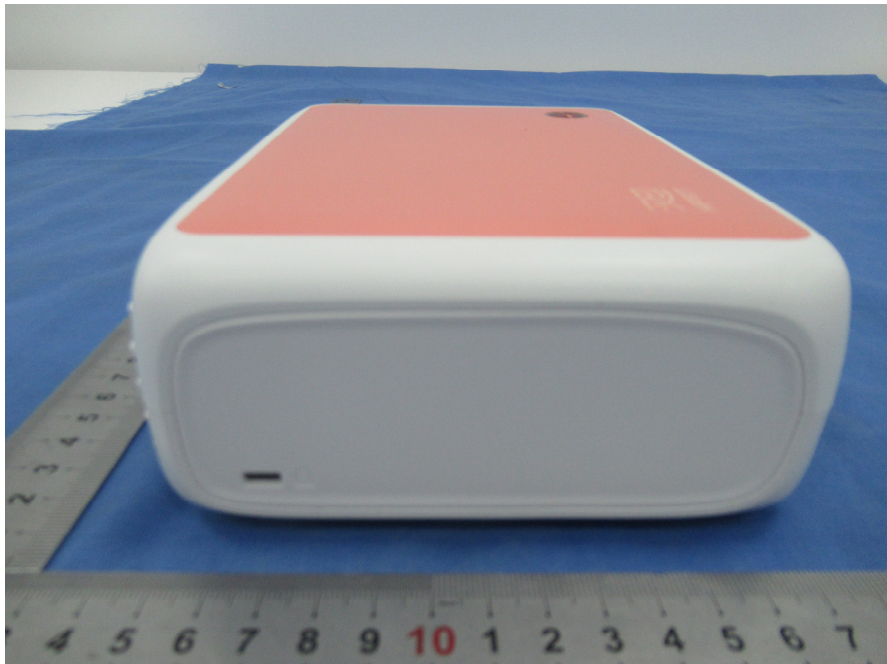

## EXHIBIT A - EUT EXTERNAL PHOTOGRAPHS

---

**Class 2 Power Supply**

MODEL : AP053U-24200

INPUT : 100-240V~ 50/60Hz 1.5A

OUTPUT : 24V---2A

SN : KX202020000005

ShenZhen KunXing Technology Co.,Ltd.