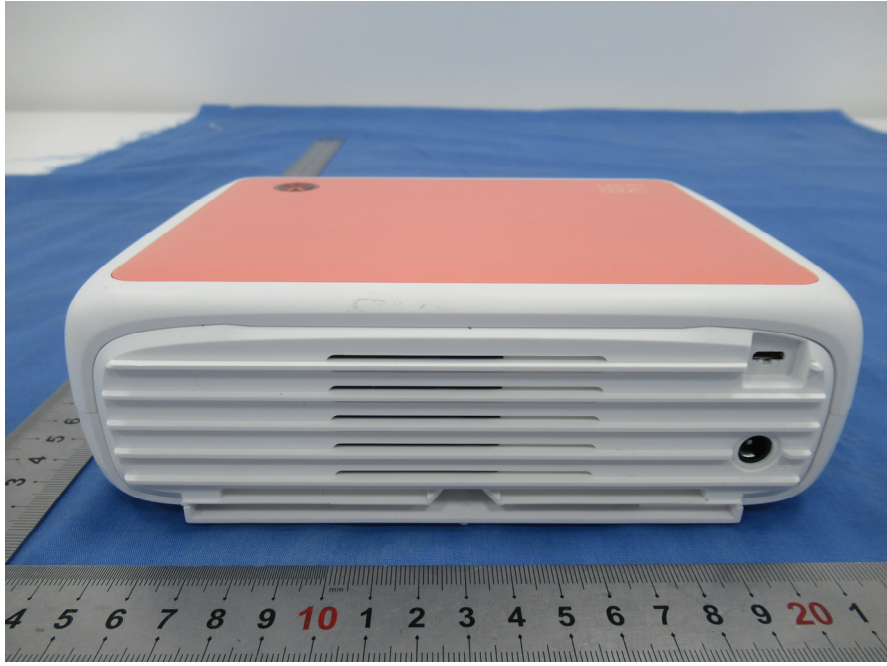

## EXHIBIT A - EUT EXTERNAL PHOTOGRAPHS

---

**Class 2 Power Supply**

MODEL : AP053U-24200

INPUT : 100-240V~ 50/60Hz 1.5A

OUTPUT : 24V---2A

SN : KX202020000005

ShenZhen KunXing Technology Co.,Ltd.