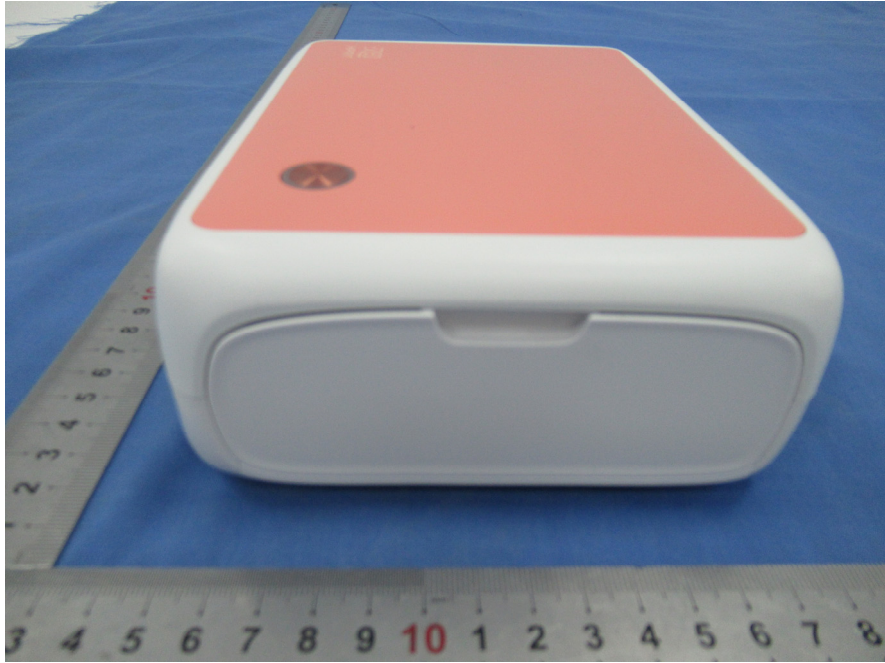

## EXHIBIT A - EUT EXTERNAL PHOTOGRAPHS

---

**Class 2 Power Supply**

MODEL : AP053U-24200

INPUT : 100-240V~ 50/60Hz 1.5A

OUTPUT : 24V---2A

SN : KX202020000005

ShenZhen KunXing Technology Co.,Ltd.