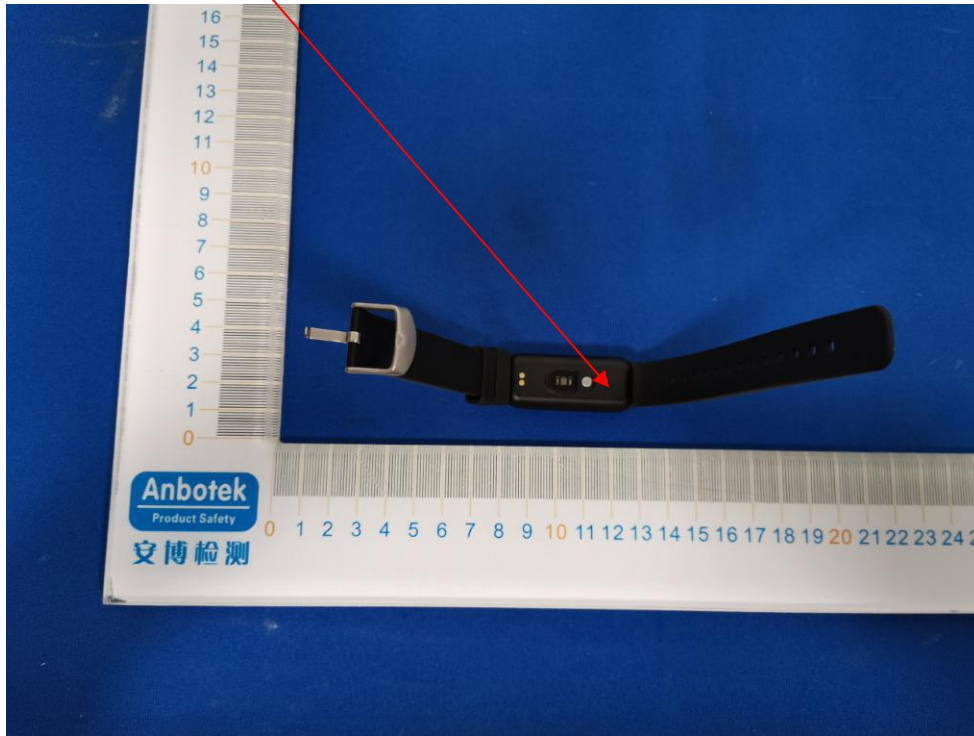

## Label Location On EUT

## Label

**FCC ID: 2AUT4-HR**