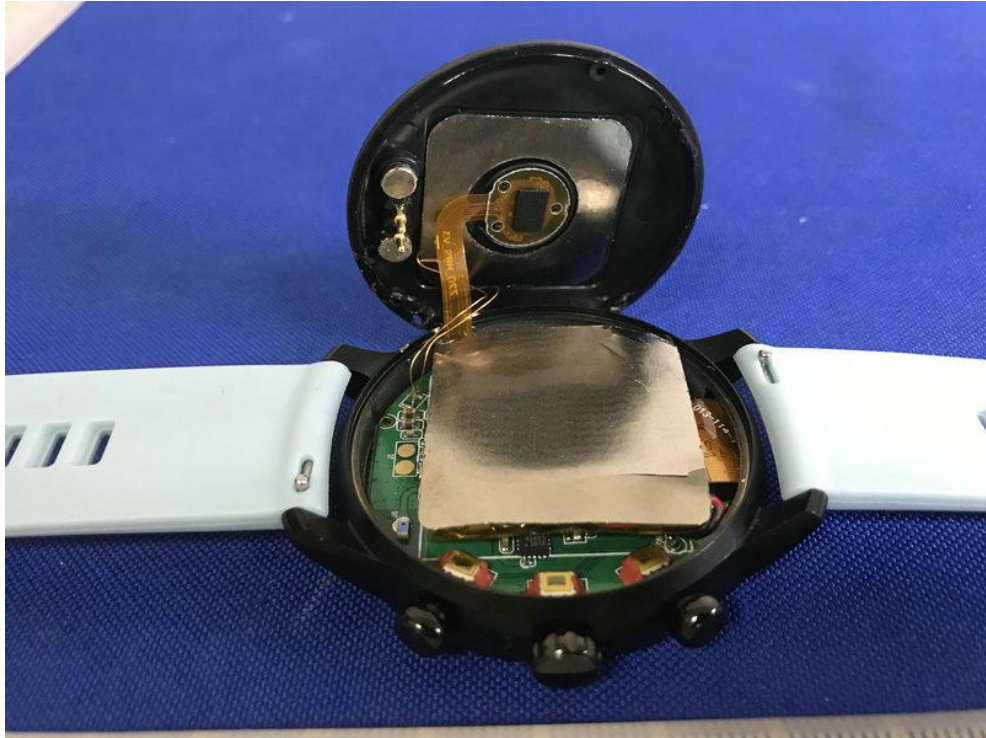

FCC ID: 2AURH-Z20W

ANT