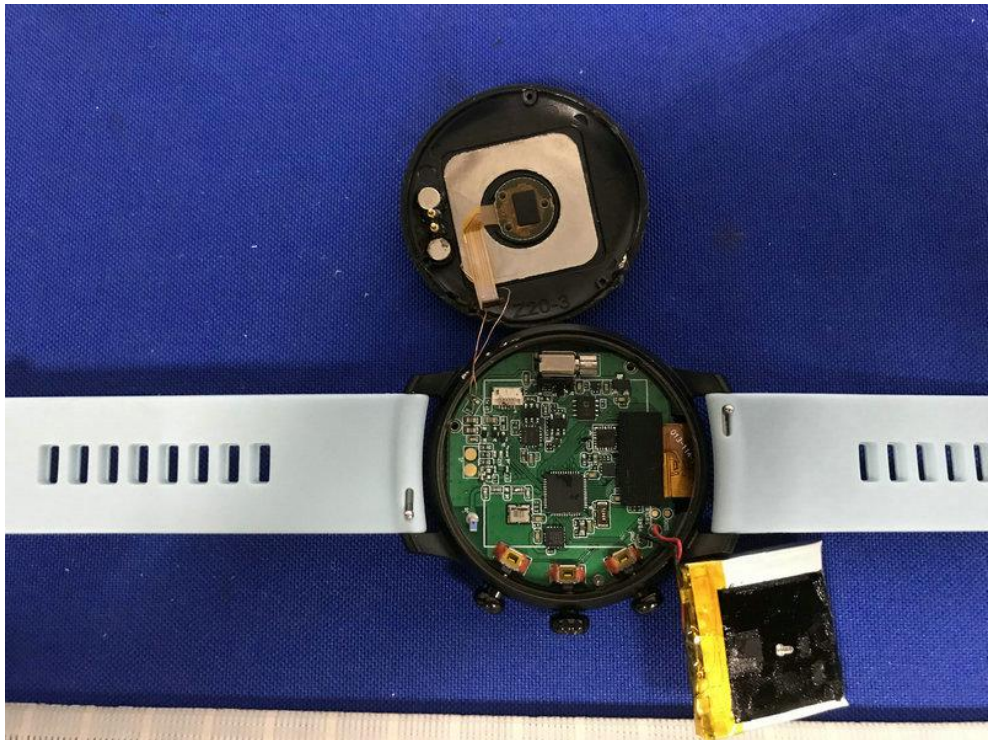

FCC ID: 2AURH-Z20W

ANT