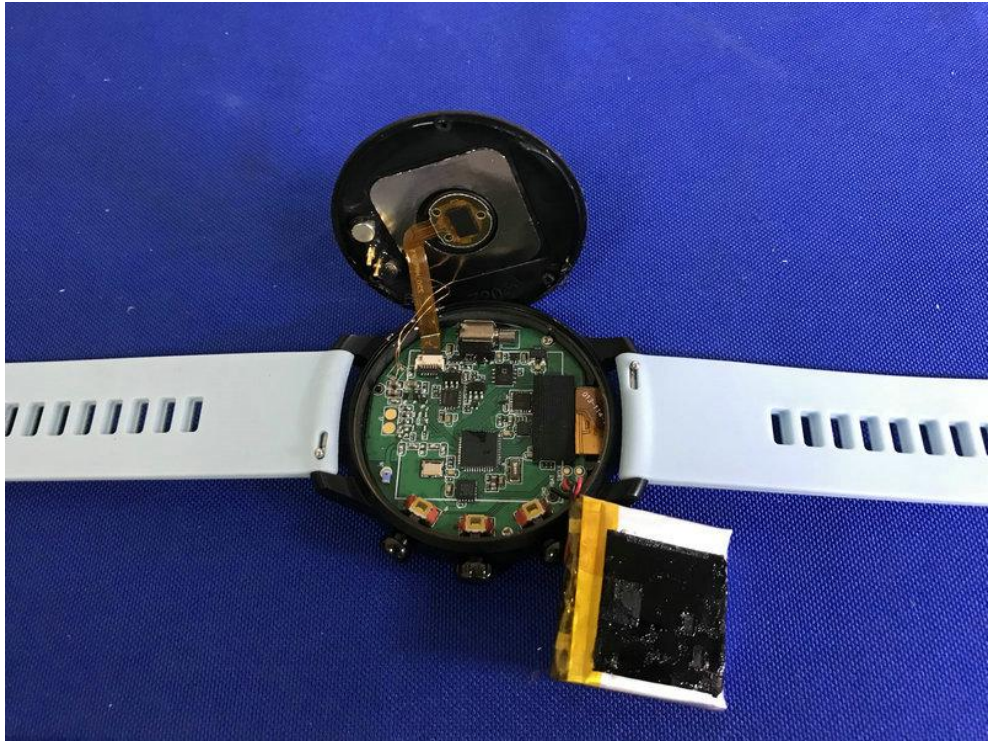

FCC ID: 2AURH-Z20W

ANT