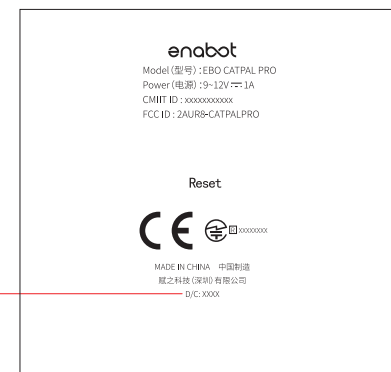

产品装配效果图

零件图

D/C: XXXX后四位X为变量前两位
X为生产年份,后两位为生产月份。
(如:2020年03月生产则为
D/C: 2003)

颜色:深灰色

菲林图

产品底部镭雕