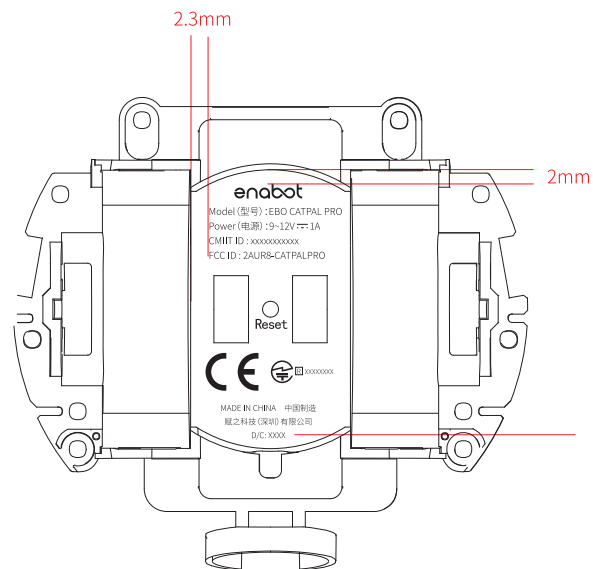

产品装配效果图

零件图

D/C: XXXX后四位X为变量前两位
X为生产年份,后两位为生产月份。
(如:2020年03月生产则为
D/C: 2003)

颜色:深灰色

菲林图

产品底部镭雕