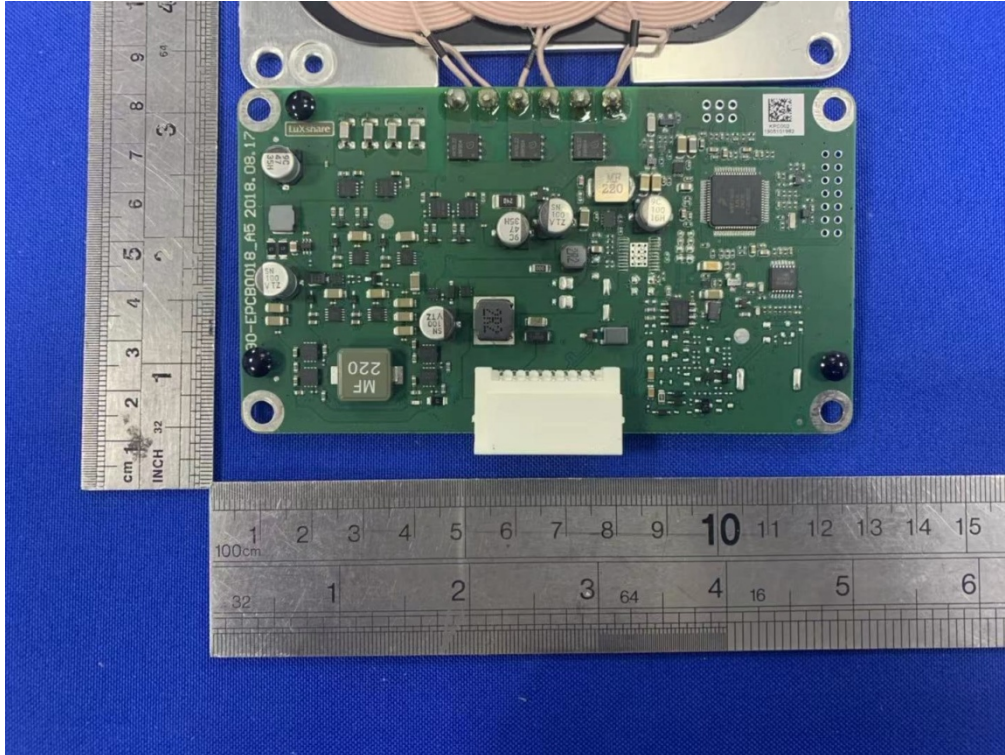

FCC ID: 2AUR6-WPC002-2

Antenna