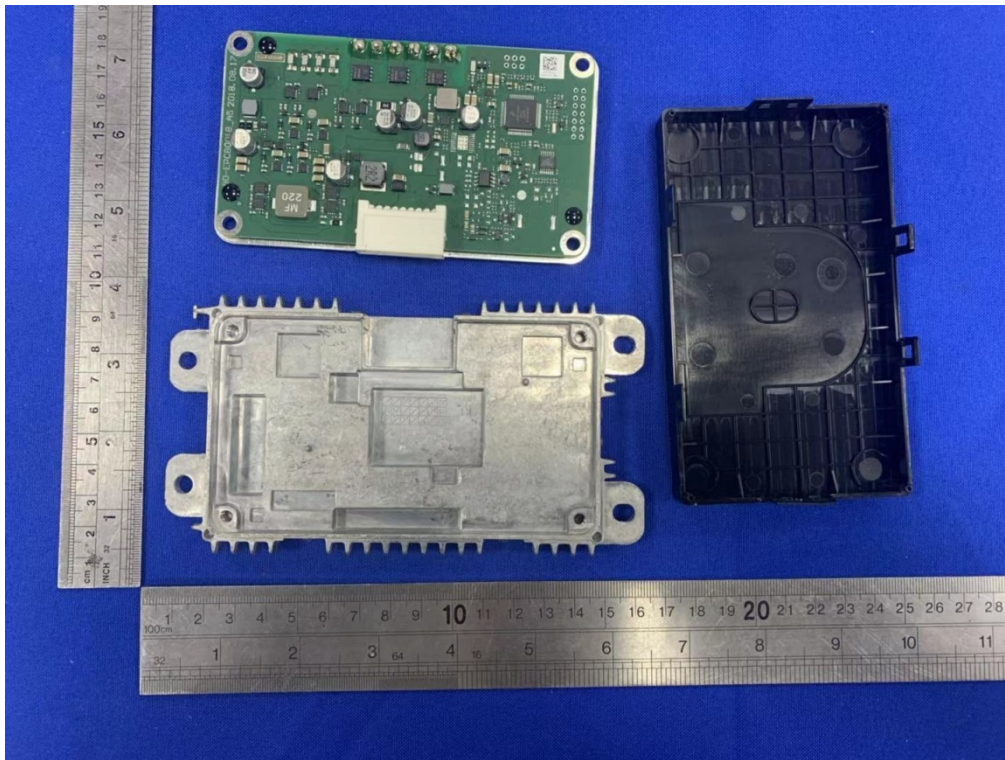

FCC ID: 2AUR6-WPC002-2

Antenna