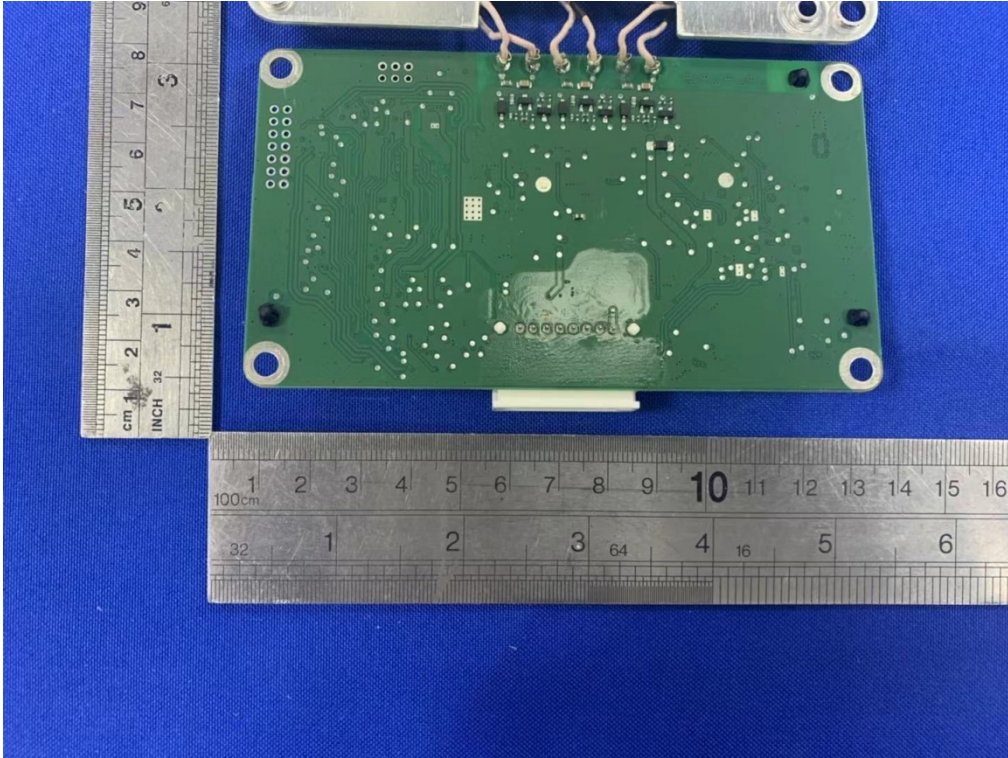

FCC ID: 2AUR6-WPC002-2

Antenna