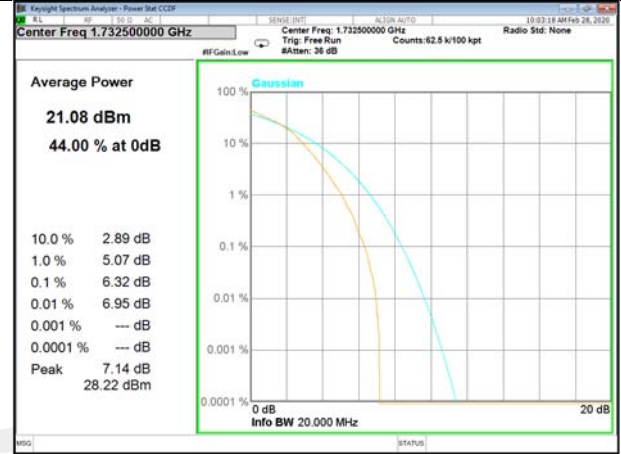

B4_100_Q16_Middle_