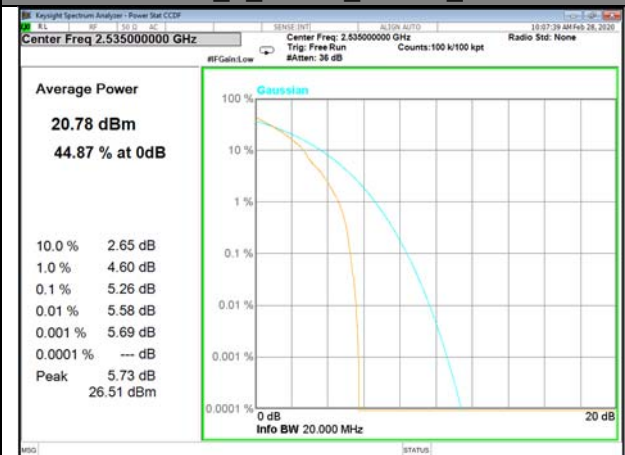

LTE\_FDD\_BAND-7

LTE\_FDD\_BAND-7

B7\_1\_QPSK\_Lower\_

B7\_100\_QPSK\_Lower\_

B7\_1\_Q16\_Lower\_

B7\_100\_Q16\_Lower\_

B7\_1\_QPSK\_Middle\_

B7\_100\_QPSK\_Middle\_