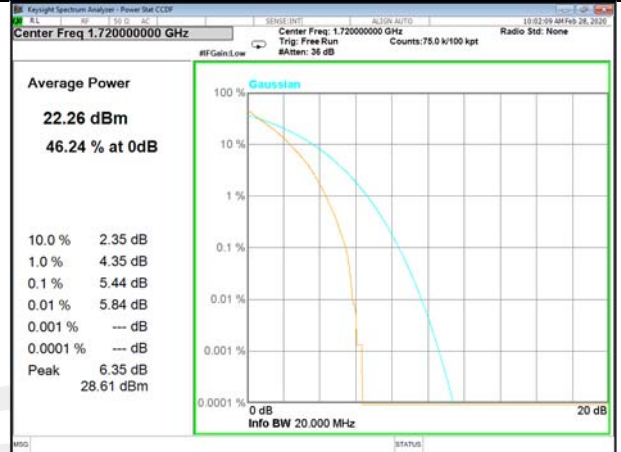

PAR  
LTE\_FDD\_BAND-4

LTE\_FDD\_BAND-4

B4\_1\_QPSK\_Lower\_

B4\_100\_QPSK\_Lower\_

B4\_1\_Q16\_Lower\_

B4\_100\_Q16\_Lower\_

B4\_1\_QPSK\_Middle\_

B4\_100\_QPSK\_Middle\_