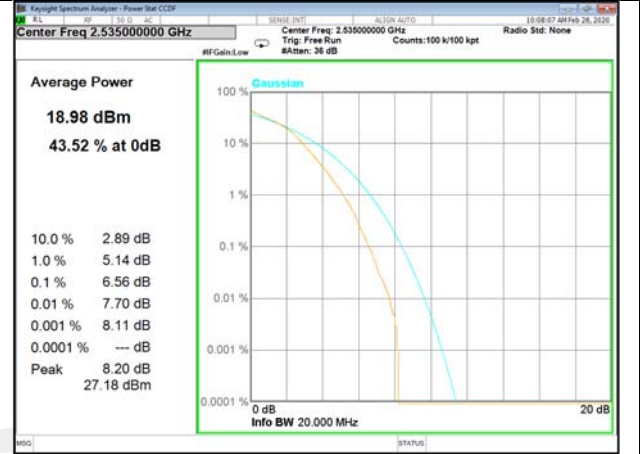

B7_100_Q16_Middle_