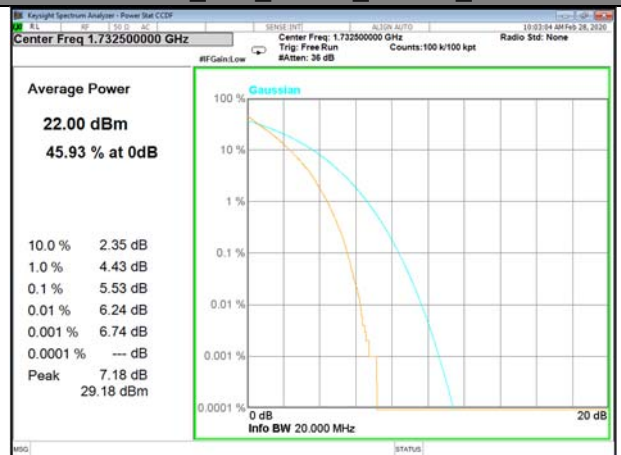

PAR  
LTE\_FDD\_BAND-4

LTE\_FDD\_BAND-4

B4\_1\_QPSK\_Lower\_

B4\_100\_QPSK\_Lower\_

B4\_1\_Q16\_Lower\_

B4\_100\_Q16\_Lower\_

B4\_1\_QPSK\_Middle\_

B4\_100\_QPSK\_Middle\_