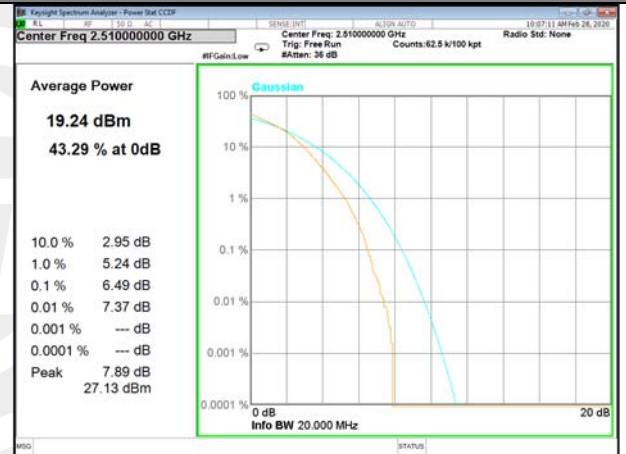

LTE\_FDD\_BAND-7

LTE\_FDD\_BAND-7

B7\_1\_QPSK\_Lower\_

B7\_100\_QPSK\_Lower\_

B7\_1\_Q16\_Lower\_

B7\_100\_Q16\_Lower\_

B7\_1\_QPSK\_Middle\_

B7\_100\_QPSK\_Middle\_