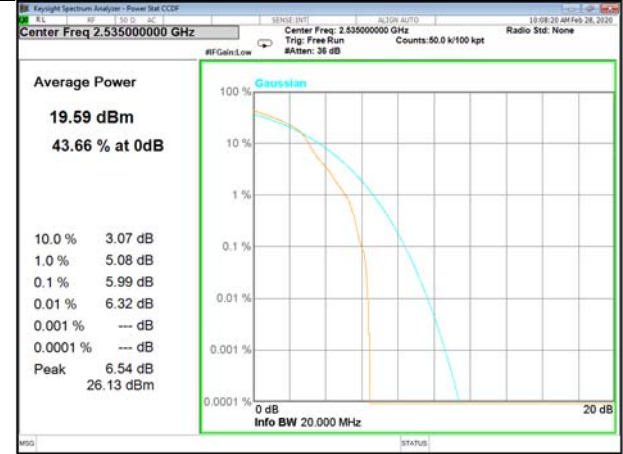

LTE_FDD_BAND-7

LTE_FDD_BAND-7

B7_1_Q16_Middle_