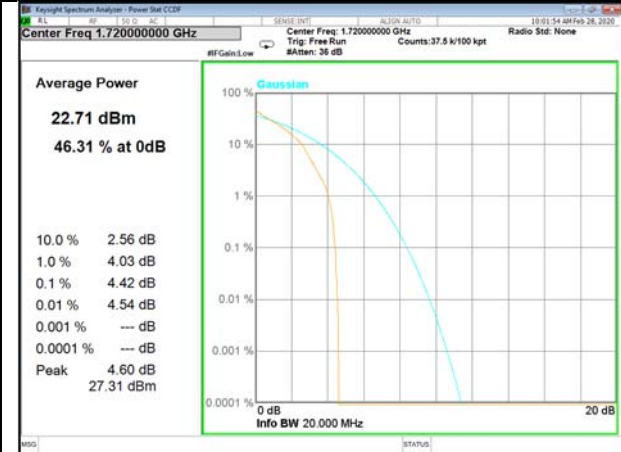

PAR  
LTE\_FDD\_BAND-4

LTE\_FDD\_BAND-4

B4\_1\_QPSK\_Lower\_

B4\_100\_QPSK\_Lower\_

B4\_1\_Q16\_Lower\_

B4\_100\_Q16\_Lower\_

B4\_1\_QPSK\_Middle\_

B4\_100\_QPSK\_Middle\_