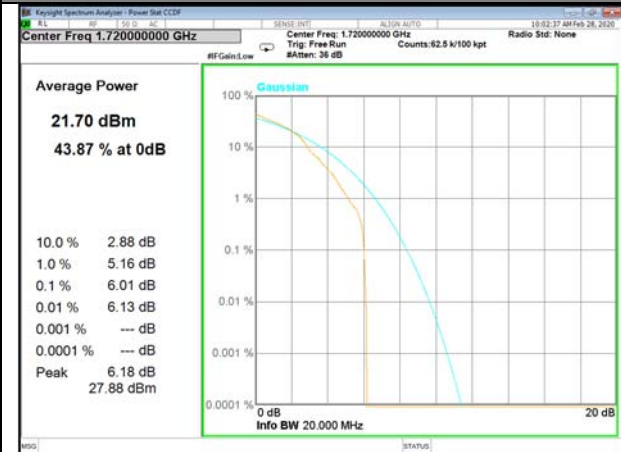

PAR  
LTE\_FDD\_BAND-4

LTE\_FDD\_BAND-4

B4\_1\_QPSK\_Lower\_

B4\_100\_QPSK\_Lower\_

B4\_1\_Q16\_Lower\_

B4\_100\_Q16\_Lower\_

B4\_1\_QPSK\_Middle\_

B4\_100\_QPSK\_Middle\_