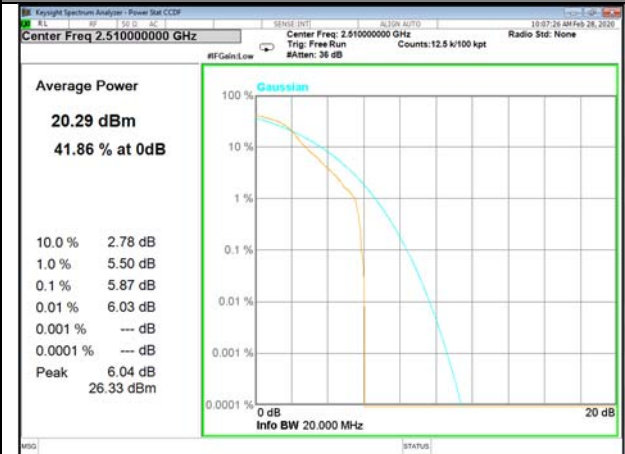

LTE\_FDD\_BAND-7

LTE\_FDD\_BAND-7

B7\_1\_QPSK\_Lower\_

B7\_100\_QPSK\_Lower\_

B7\_1\_Q16\_Lower\_

B7\_100\_Q16\_Lower\_

B7\_1\_QPSK\_Middle\_

B7\_100\_QPSK\_Middle\_