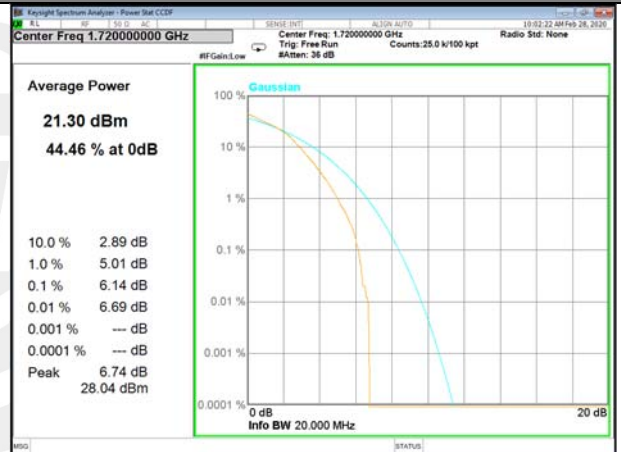

PAR  
LTE\_FDD\_BAND-4

LTE\_FDD\_BAND-4

B4\_1\_QPSK\_Lower\_

B4\_100\_QPSK\_Lower\_

B4\_1\_Q16\_Lower\_

B4\_100\_Q16\_Lower\_

B4\_1\_QPSK\_Middle\_

B4\_100\_QPSK\_Middle\_