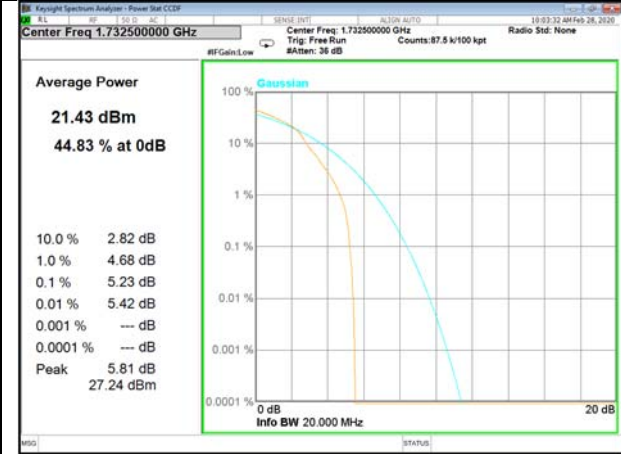

LTE_FDD_BAND-4

LTE_FDD_BAND-4

B4_1_Q16_Middle_