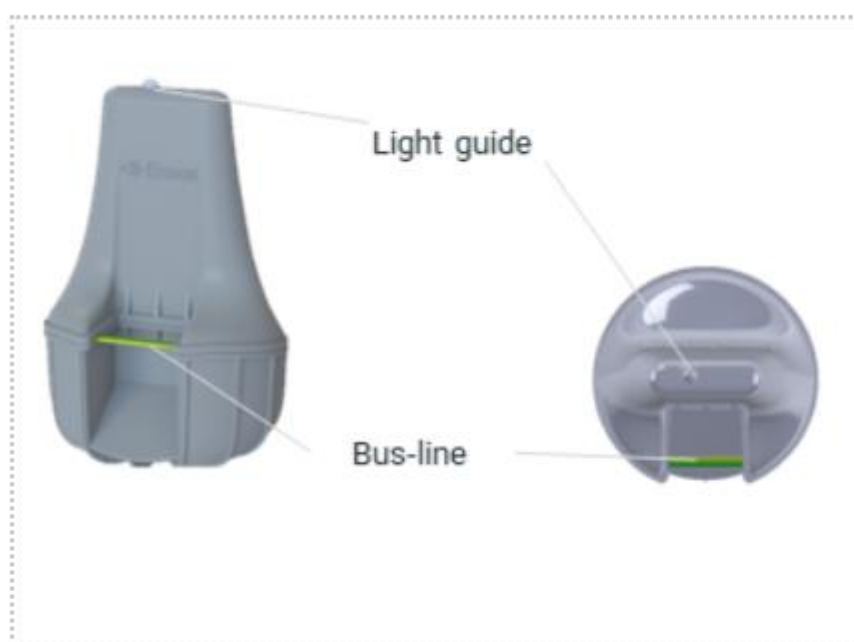

EXTERNAL PHOTO EDGEMOD

FCC ID :2AUQC-EDGEMOD
IC ID : 25586-EDGEMOD

EXTERNAL PHOTO EDGEMOD

FCC ID :2AUQC-EDGEMOD

IC ID : 25586-EDGEMOD

FRONT VIEW

REAR VIEW

EXTERNAL PHOTO EDGEMOD**FCC ID :2AUQC-EDGEMOD****IC ID : 25586-EDGEMOD****RIGHT SIDE VIEW****LEFT SIDE VIEW**

EXTERNAL PHOTO EDGEMOD

FCC ID: 2AUQC-EDGEMOD

IC ID: 25586-EDGEMOD

TOP VIEW

BOTTOM VIEW

EXTERNAL PHOTO EDGEMOD

FCC ID: 2AUQC-EDGEMOD

IC ID: 25586-EDGEMOD