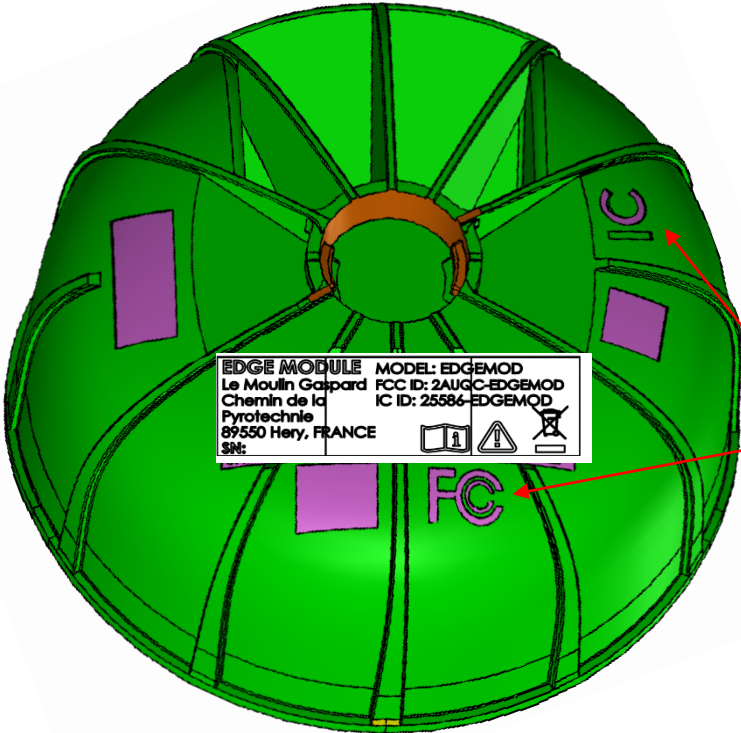

LABEL SAMPLE-ID LABEL - EDGEMOD

FCC ID: 2AUQC-EDGEMOD

IC ID: 25586-EDGEMOD

Label location

logo location

LABEL SAMPLE-ID LABEL - EDGEMOD

FCC ID: 2AUQC-EDGEMOD

IC ID: 25586-EDGEMOD

EDGE MODULE MODEL: EDGEMOD
Le Moulin Gaspard FCC ID: 2AUQC-EDGEMOD
Chemin de la IC ID: 25586-EDGEMOD
Pyrotechnie
89550 Hery, FRANCE
SN:

logos engraved in plastic

ZOOM

EDGE MODULE	MODEL: EDGEMOD
Le Moulin Gaspard	FCC ID: 2AUQC-EDGEMOD
Chemin de la	IC ID: 25586-EDGEMOD
Pyrotechnie	
89550 Hery, FRANCE	
SN:	