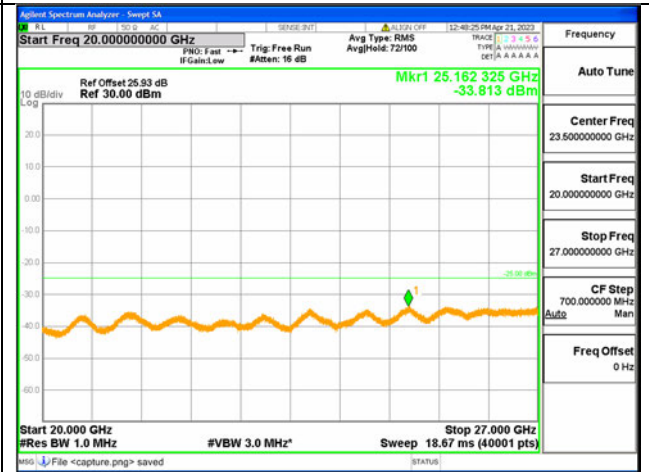

41C-20G-27G / 10+20MHz / QPSK / Mid CH / 1#0-1#99

41C-20G-27G / 10+20MHz / QPSK / Mid CH / 1#49-1#0