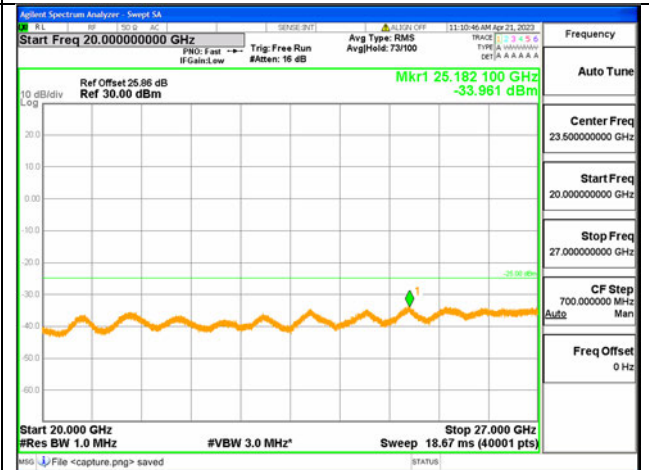

41C-20G-27G / 15+10MHz / QPSK / Low CH / 75#0-50#0

41C-30M-20G / 10+20MHz / QPSK / Low CH / 1#0-1#99

41C-20G-27G / 10+20MHz / QPSK / Low CH / 1#0-1#99

41C-30M-20G / 10+20MHz / QPSK / Low CH / 1#49-1#0

41C-20G-27G / 10+20MHz / QPSK / Low CH / 1#49-1#0

41C-30M-20G / 10+20MHz / QPSK / Low CH / 50#0-100#0

41C-20G-27G / 10+20MHz / QPSK / Low CH / 50#0-100#0

41C-30M-20G / 20+10MHz / QPSK / Low CH / 1#0-1#49

41C-20G-27G / 20+10MHz / QPSK / Low CH / 1#0-1#49