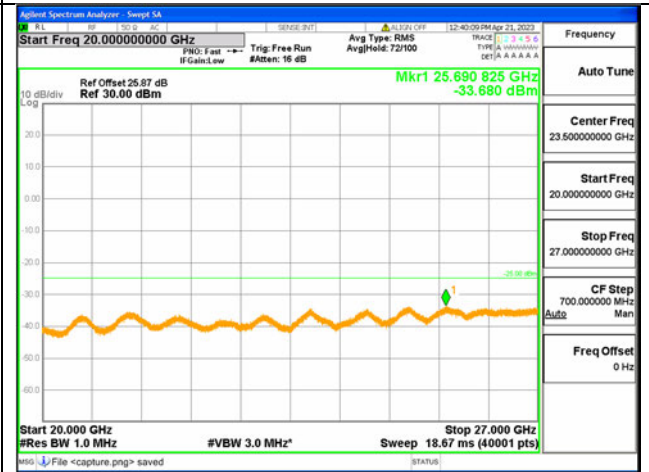

41C-30M-20G / 20+15MHz / QPSK / Low CH / 1#99-1#0

41C-20G-27G / 20+15MHz / QPSK / Low CH / 1#99-1#0

41C-30M-20G / 20+15MHz / QPSK / Low CH / 100#0-75#0

41C-20G-27G / 20+15MHz / QPSK / Low CH / 100#0-75#0

41C-30M-20G / 20+20MHz / QPSK / Low CH / 1#0-1#99

41C-20G-27G / 20+20MHz / QPSK / Low CH / 1#0-1#99

41C-30M-20G / 20+20MHz / QPSK / Low CH / 1#99-1#0

41C-20G-27G / 20+20MHz / QPSK / Low CH / 1#99-1#0

41C-30M-20G / 20+20MHz / QPSK / Low CH / 100#0-100#0