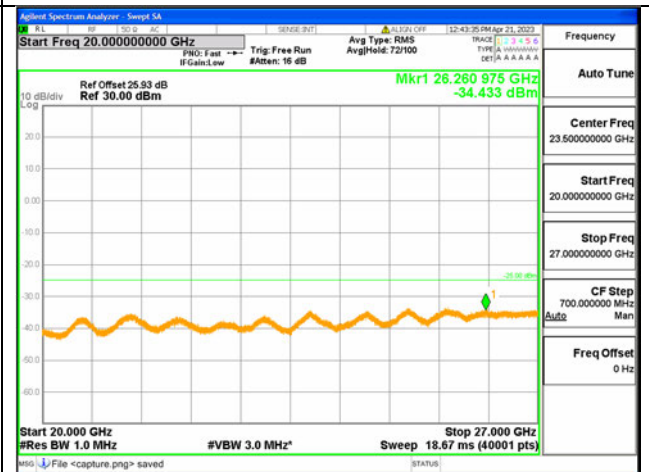

41C-30M-20G / 5+20MHz / QPSK / Mid CH / 25#0-100#0

41C-20G-27G / 5+20MHz / QPSK / Mid CH / 25#0-100#0

41C-30M-20G / 20+5MHz / QPSK / Mid CH / 1#0-1#24

41C-20G-27G / 20+5MHz / QPSK / Mid CH / 1#0-1#24

41C-30M-20G / 20+5MHz / QPSK / Mid CH / 1#99-1#0