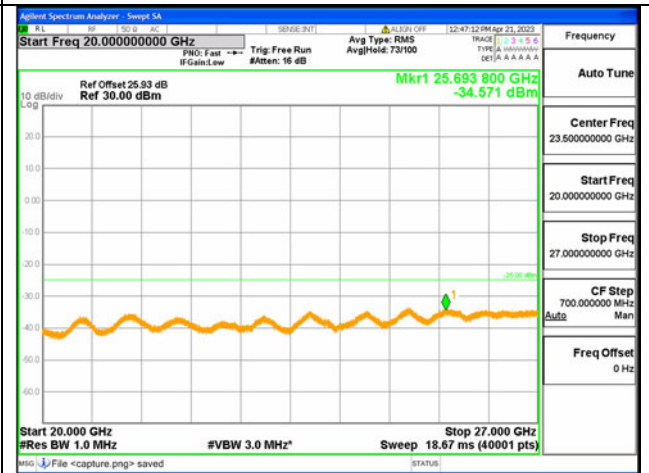

41C-20G-27G / 15+10MHz / QPSK / Mid CH / 1#0-1#49

41C-30M-20G / 15+10MHz / QPSK / Mid CH / 1#74-1#0

41C-20G-27G / 15+10MHz / QPSK / Mid CH / 1#74-1#0

41C-30M-20G / 15+10MHz / QPSK / Mid CH / 75#0-50#0

41C-20G-27G / 15+10MHz / QPSK / Mid CH / 75#0-50#0