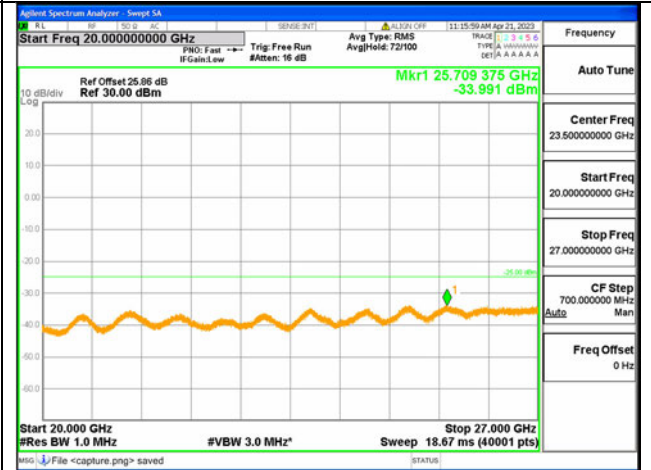

41C-20G-27G / 15+10MHz / QPSK / Low CH / 75#0-50#0

41C-30M-20G / 10+20MHz / QPSK / Low CH / 1#0-1#99

41C-20G-27G / 10+20MHz / QPSK / Low CH / 1#0-1#99

41C-30M-20G / 10+20MHz / QPSK / Low CH / 1#49-1#0

41C-20G-27G / 10+20MHz / QPSK / Low CH / 1#49-1#0

41C-30M-20G / 10+20MHz / QPSK / Low CH / 50#0-100#0

41C-20G-27G / 10+20MHz / QPSK / Low CH / 50#0-100#0

41C-30M-20G / 20+10MHz / QPSK / Low CH / 1#0-1#49

41C-20G-27G / 20+10MHz / QPSK / Low CH / 1#0-1#49

41C-30M-20G / 20+10MHz / QPSK / Low CH / 1#99-1#0

41C-20G-27G / 20+10MHz / QPSK / Low CH / 1#99-1#0

41C-30M-20G / 20+10MHz / QPSK / Low CH / 100#0-50#0

41C-20G-27G / 20+10MHz / QPSK / Low CH / 100#0-50#0