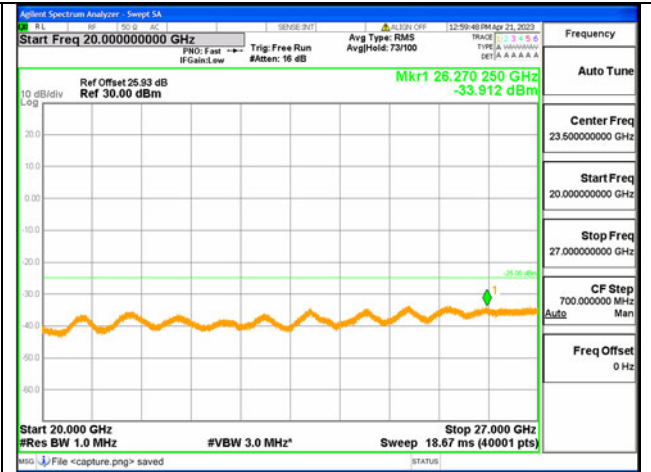

41C-20G-27G / 15+20MHz / QPSK / Mid CH / 75#0-100#0

41C-20G-27G / 20+15MHz / QPSK / Mid CH / 1#0-1#74