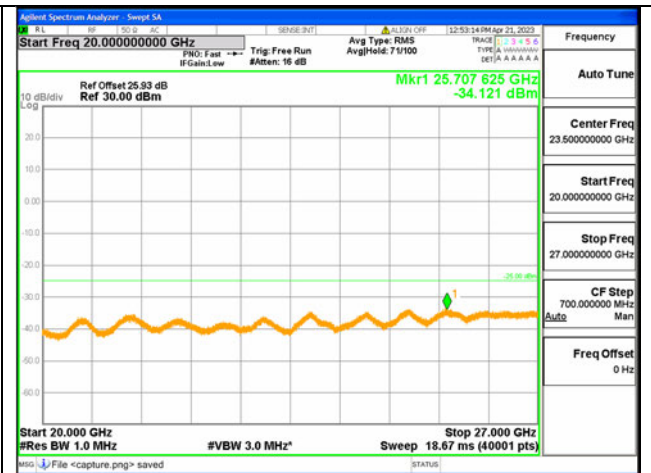

41C-20G-27G / 10+20MHz / QPSK / Mid CH / 50#0-100#0

41C-20G-27G / 20+10MHz / QPSK / Mid CH / 1#0-1#49