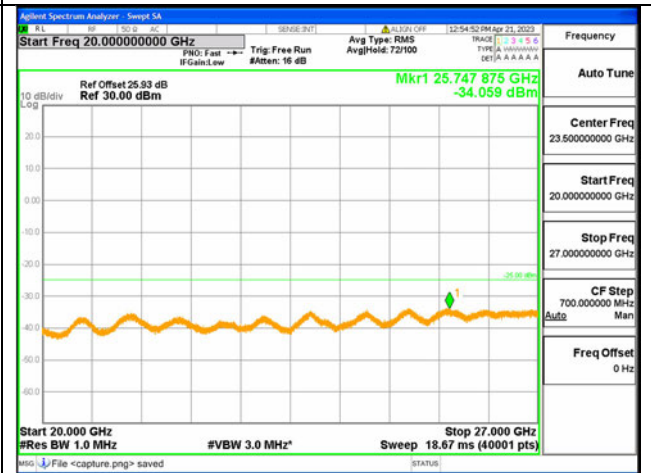

41C-20G-27G / 20+10MHz / QPSK / Mid CH / 1#99-1#0

41C-20G-27G / 20+10MHz / QPSK / Mid CH / 100#0-50#0