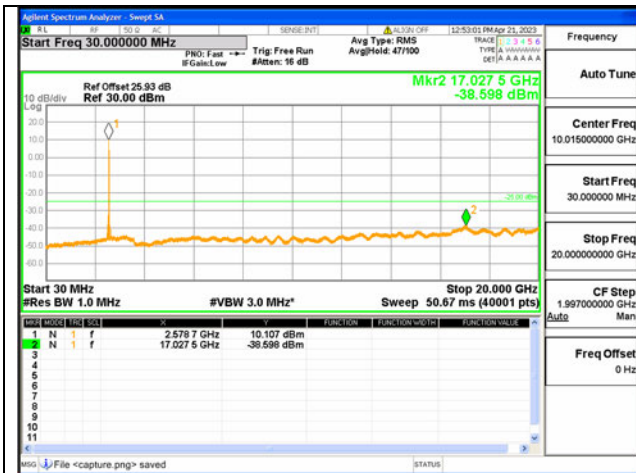

41C-30M-20G / 20+10MHz / QPSK / Mid CH / 1#0-1#49