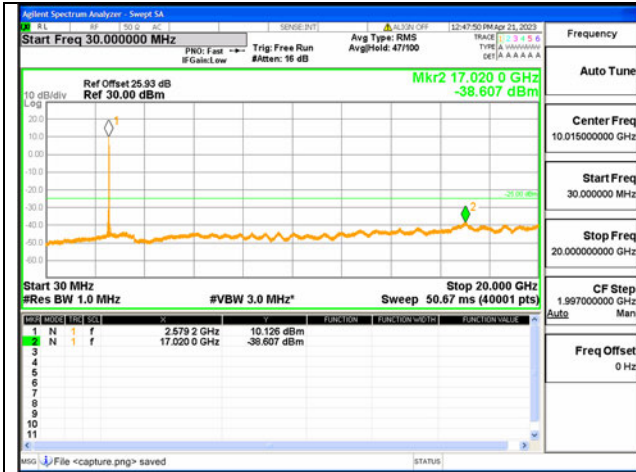

41C-20G-27G / 15+10MHz / QPSK / Mid CH / 1#0-1#49

41C-30M-20G / 15+10MHz / QPSK / Mid CH / 1#74-1#0

41C-20G-27G / 15+10MHz / QPSK / Mid CH / 1#74-1#0

41C-30M-20G / 15+10MHz / QPSK / Mid CH / 75#0-50#0

41C-20G-27G / 15+10MHz / QPSK / Mid CH / 75#0-50#0