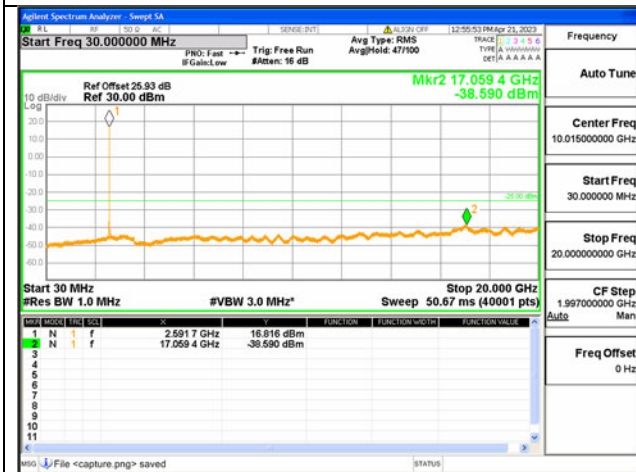

41C-30M-20G / 20+10MHz / QPSK / Mid CH / 100#0-50#0

41C-20G-27G / 20+10MHz / QPSK / Mid CH / 100#0-50#0

41C-30M-20G / 15+15MHz / QPSK / Mid CH / 1#0-1#74

41C-20G-27G / 15+15MHz / QPSK / Mid CH / 1#0-1#74