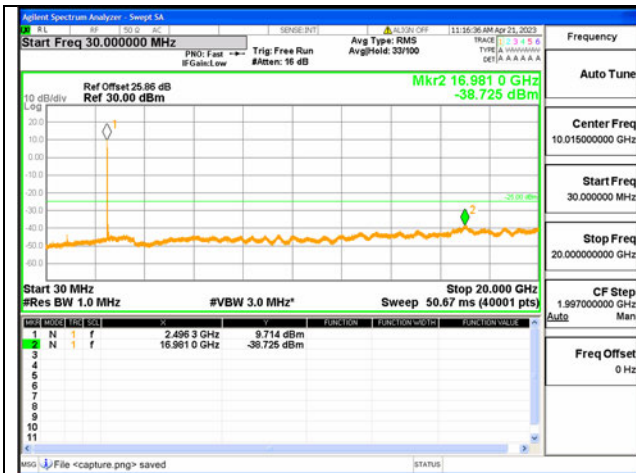

41C-30M-20G / 20+10MHz / QPSK / Low CH / 1#99-1#0

41C-20G-27G / 20+10MHz / QPSK / Low CH / 1#99-1#0

41C-30M-20G / 20+10MHz / QPSK / Low CH / 100#0-50#0

41C-20G-27G / 20+10MHz / QPSK / Low CH / 100#0-50#0