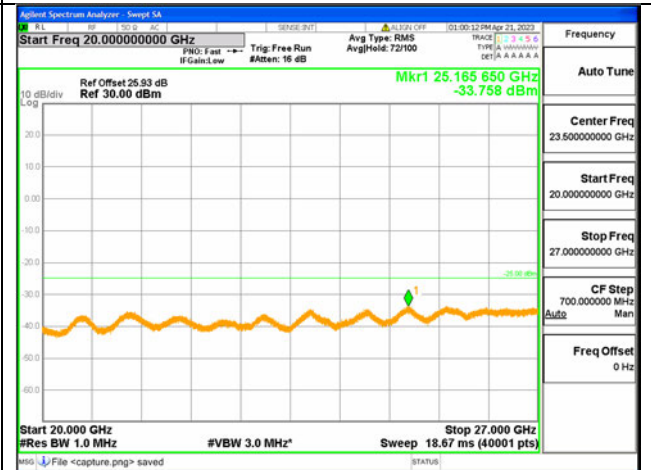

41C-20G-27G / 20+15MHz / QPSK / Mid CH / 1#0-1#74

41C-20G-27G / 20+15MHz / QPSK / Mid CH / 1#99-1#0