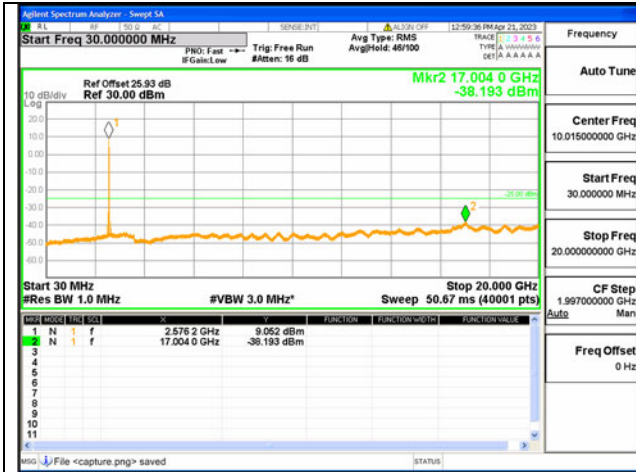

41C-20G-27G / 15+20MHz / QPSK / Mid CH / 1#0-1#99

41C-30M-20G / 15+20MHz / QPSK / Mid CH / 1#74-1#0

41C-20G-27G / 15+20MHz / QPSK / Mid CH / 1#74-1#0

41C-30M-20G / 15+20MHz / QPSK / Mid CH / 75#0-100#0

41C-20G-27G / 15+20MHz / QPSK / Mid CH / 75#0-100#0