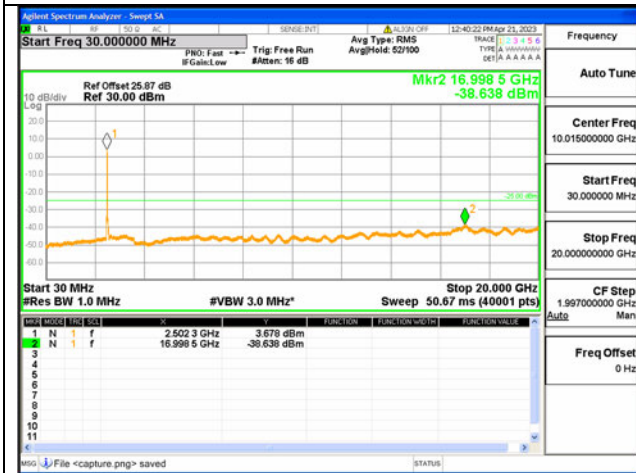

41C-30M-20G / 20+20MHz / QPSK / Low CH / 1#0-1#99

41C-20G-27G / 20+20MHz / QPSK / Low CH / 1#0-1#99

41C-30M-20G / 20+20MHz / QPSK / Low CH / 1#99-1#0

41C-20G-27G / 20+20MHz / QPSK / Low CH / 1#99-1#0

41C-30M-20G / 20+20MHz / QPSK / Low CH / 100#0-100#0