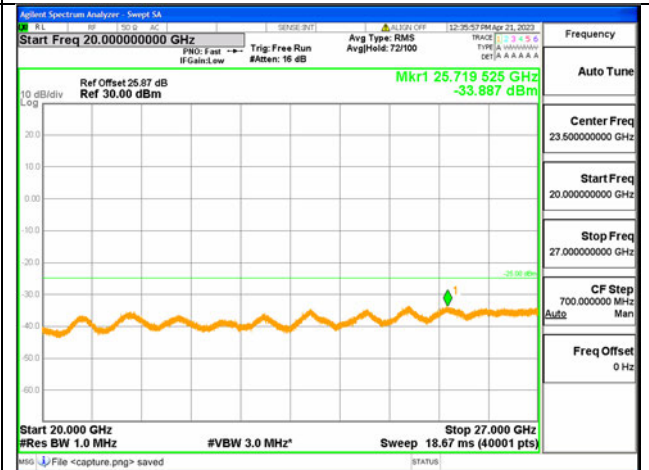

41C-30M-20G / 15+20MHz / QPSK / Low CH / 75#0-100#0

41C-20G-27G / 15+20MHz / QPSK / Low CH / 75#0-100#0

41C-30M-20G / 20+15MHz / QPSK / Low CH / 1#0-1#74

41C-20G-27G / 20+15MHz / QPSK / Low CH / 1#0-1#74

41C-30M-20G / 20+15MHz / QPSK / Low CH / 1#99-1#0

41C-20G-27G / 20+15MHz / QPSK / Low CH / 1#99-1#0

41C-30M-20G / 20+15MHz / QPSK / Low CH / 100#0-75#0

41C-20G-27G / 20+15MHz / QPSK / Low CH / 100#0-75#0