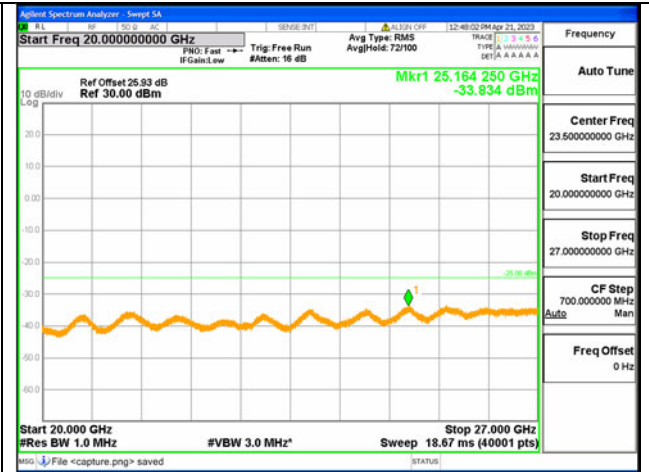

41C-20G-27G / 15+10MHz / QPSK / Mid CH / 75#0-50#0

41C-20G-27G / 10+20MHz / QPSK / Mid CH / 1#0-1#99