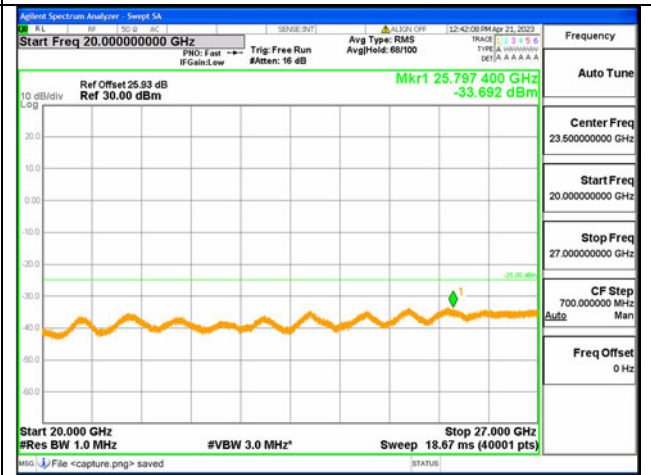

41C-20G-27G / 5+20MHz / QPSK / Mid CH / 1#24-1#0

41C-20G-27G / 5+20MHz / QPSK / Mid CH / 25#0-100#0