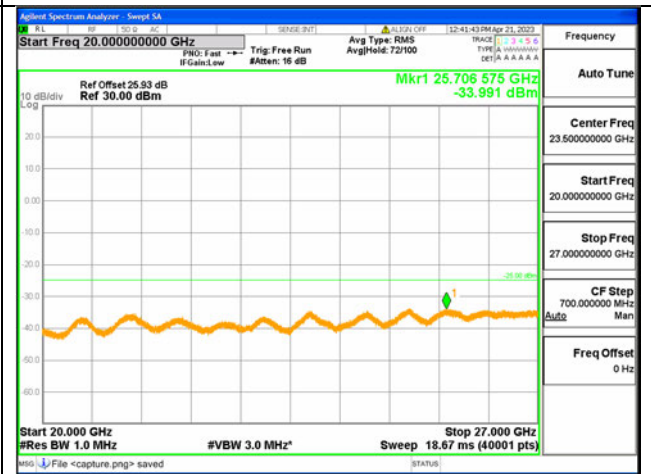

41C-20G-27G / 20+20MHz / QPSK / Low CH / 100#0-100#0

41C-30M-20G / 5+20MHz / QPSK / Mid CH / 1#0-1#99

41C-20G-27G / 5+20MHz / QPSK / Mid CH / 1#0-1#99

41C-30M-20G / 5+20MHz / QPSK / Mid CH / 1#24-1#0

41C-20G-27G / 5+20MHz / QPSK / Mid CH / 1#24-1#0