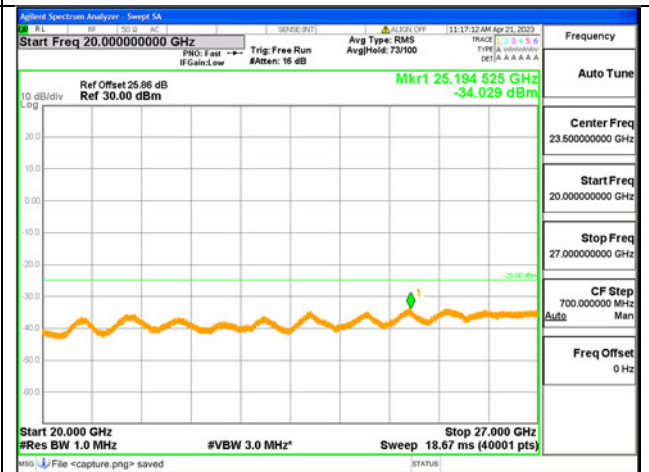

41C-30M-20G / 10+20MHz / QPSK / Low CH / 50#0-100#0

41C-20G-27G / 10+20MHz / QPSK / Low CH / 50#0-100#0

41C-30M-20G / 20+10MHz / QPSK / Low CH / 1#0-1#49

41C-20G-27G / 20+10MHz / QPSK / Low CH / 1#0-1#49

41C-30M-20G / 20+10MHz / QPSK / Low CH / 1#99-1#0

41C-20G-27G / 20+10MHz / QPSK / Low CH / 1#99-1#0

41C-30M-20G / 20+10MHz / QPSK / Low CH / 100#0-50#0

41C-20G-27G / 20+10MHz / QPSK / Low CH / 100#0-50#0

41C-30M-20G / 15+15MHz / QPSK / Low CH / 1#0-1#74

41C-20G-27G / 15+15MHz / QPSK / Low CH / 1#0-1#74

41C-30M-20G / 15+15MHz / QPSK / Low CH / 1#74-1#0

41C-20G-27G / 15+15MHz / QPSK / Low CH / 1#74-1#0

41C-30M-20G / 15+15MHz / QPSK / Low CH / 75#0-75#0