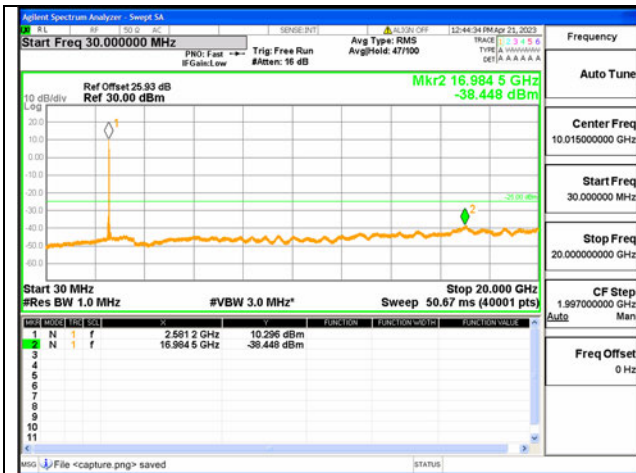

41C-30M-20G / 10+15MHz / QPSK / Mid CH / 1#0-1#74