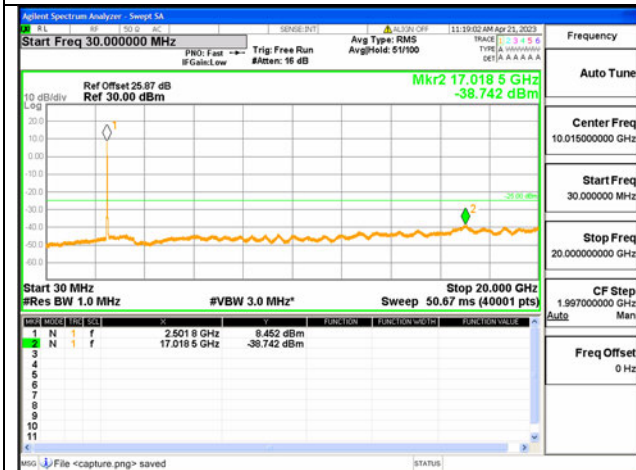

41C-20G-27G / 15+15MHz / QPSK / Low CH / 75#0-75#0

41C-30M-20G / 15+20MHz / QPSK / Low CH / 1#0-1#99

41C-20G-27G / 15+20MHz / QPSK / Low CH / 1#0-1#99

41C-30M-20G / 15+20MHz / QPSK / Low CH / 1#74-1#0

41C-20G-27G / 15+20MHz / QPSK / Low CH / 1#74-1#0