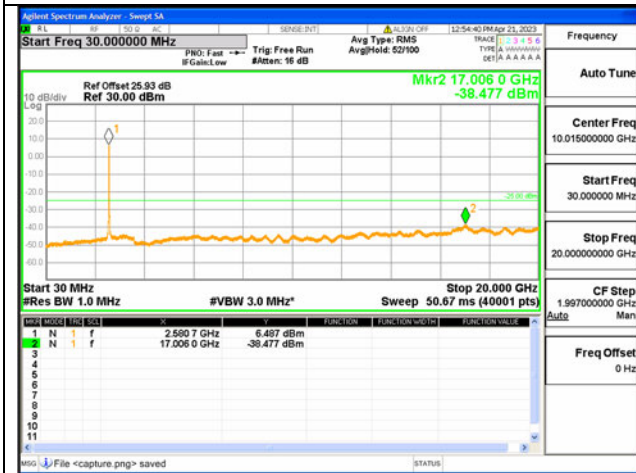

41C-20G-27G / 10+20MHz / QPSK / Mid CH / 50#0-100#0

41C-30M-20G / 20+10MHz / QPSK / Mid CH / 1#0-1#49

41C-20G-27G / 20+10MHz / QPSK / Mid CH / 1#0-1#49

41C-30M-20G / 20+10MHz / QPSK / Mid CH / 1#99-1#0

41C-20G-27G / 20+10MHz / QPSK / Mid CH / 1#99-1#0