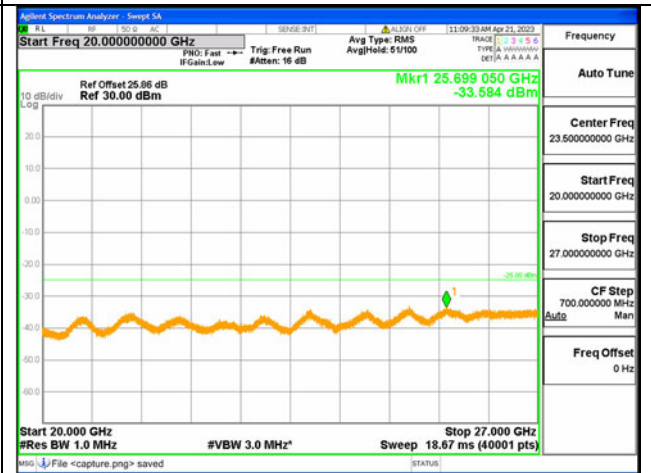

41C-30M-20G / 15+10MHz / QPSK / Low CH / 1#0-1#49

41C-20G-27G / 15+10MHz / QPSK / Low CH / 1#0-1#49

41C-30M-20G / 15+10MHz / QPSK / Low CH / 1#74-1#0

41C-20G-27G / 15+10MHz / QPSK / Low CH / 1#74-1#0

41C-30M-20G / 15+10MHz / QPSK / Low CH / 75#0-50#0

41C-20G-27G / 15+10MHz / QPSK / Low CH / 75#0-50#0

41C-30M-20G / 10+20MHz / QPSK / Low CH / 1#0-1#99

41C-20G-27G / 10+20MHz / QPSK / Low CH / 1#0-1#99

41C-30M-20G / 10+20MHz / QPSK / Low CH / 1#49-1#0

41C-20G-27G / 10+20MHz / QPSK / Low CH / 1#49-1#0