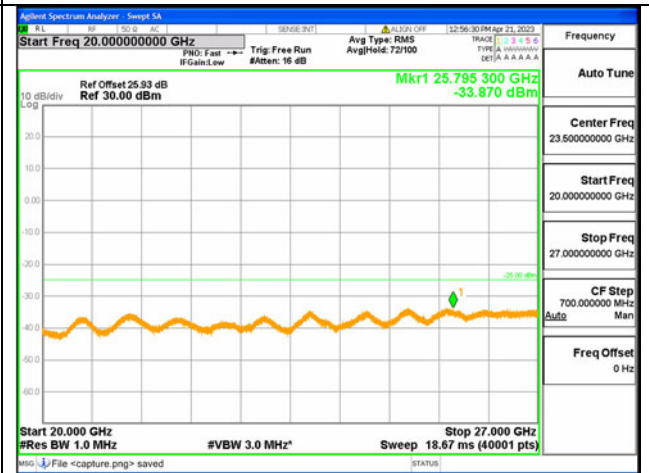

41C-20G-27G / 15+15MHz / QPSK / Mid CH / 1#74-1#0

41C-20G-27G / 15+15MHz / QPSK / Mid CH / 75#0-75#0