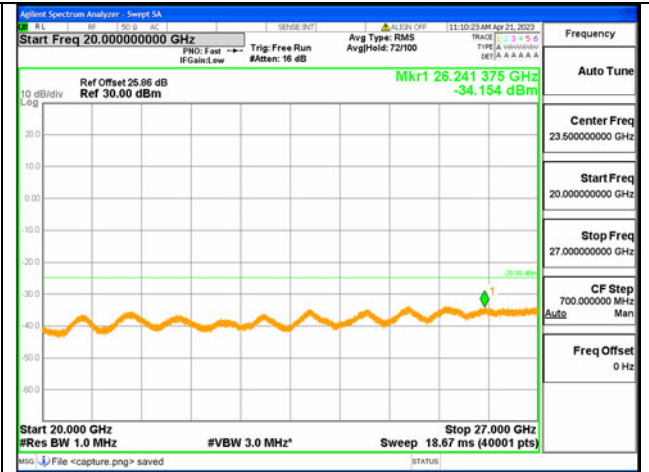

41C-30M-20G / 15+10MHz / QPSK / Low CH / 1#0-1#49

41C-20G-27G / 15+10MHz / QPSK / Low CH / 1#0-1#49

41C-30M-20G / 15+10MHz / QPSK / Low CH / 1#74-1#0

41C-20G-27G / 15+10MHz / QPSK / Low CH / 1#74-1#0

41C-30M-20G / 15+10MHz / QPSK / Low CH / 75#0-50#0

41C-20G-27G / 15+10MHz / QPSK / Low CH / 75#0-50#0

41C-30M-20G / 10+20MHz / QPSK / Low CH / 1#0-1#99

41C-20G-27G / 10+20MHz / QPSK / Low CH / 1#0-1#99

41C-30M-20G / 10+20MHz / QPSK / Low CH / 1#49-1#0

41C-20G-27G / 10+20MHz / QPSK / Low CH / 1#49-1#0