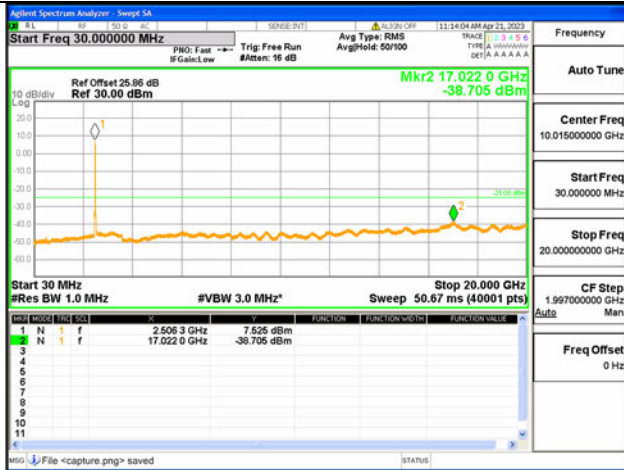

41C-30M-20G / 10+20MHz / QPSK / Low CH / 50#0-100#0

41C-20G-27G / 10+20MHz / QPSK / Low CH / 50#0-100#0

41C-30M-20G / 20+10MHz / QPSK / Low CH / 1#0-1#49

41C-20G-27G / 20+10MHz / QPSK / Low CH / 1#0-1#49

41C-30M-20G / 20+10MHz / QPSK / Low CH / 1#99-1#0

41C-20G-27G / 20+10MHz / QPSK / Low CH / 1#99-1#0

41C-30M-20G / 20+10MHz / QPSK / Low CH / 100#0-50#0

41C-20G-27G / 20+10MHz / QPSK / Low CH / 100#0-50#0