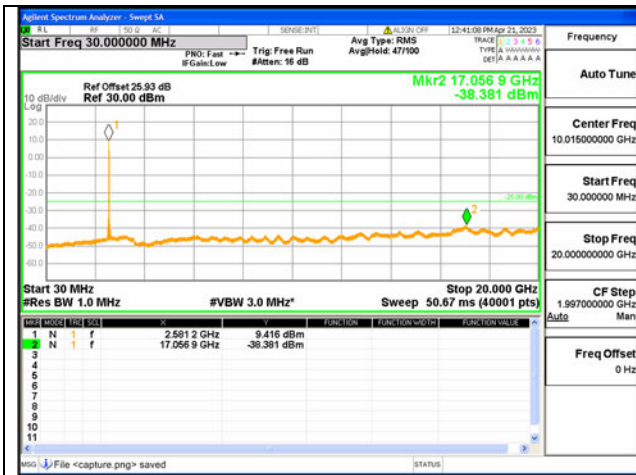

41C-30M-20G / 5+20MHz / QPSK / Mid CH / 1#0-1#99