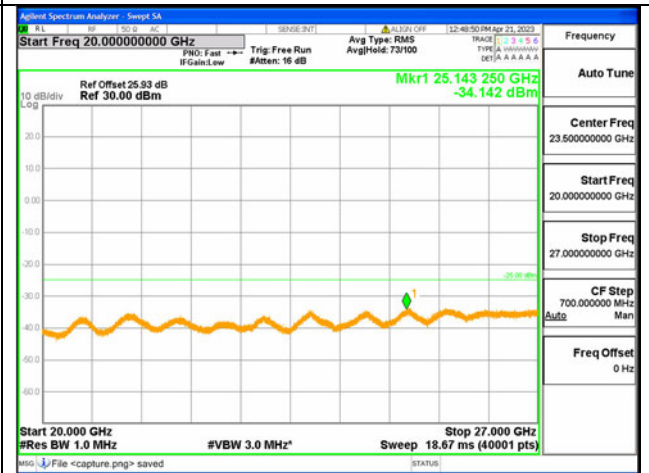

41C-30M-20G / 10+20MHz / QPSK / Mid CH / 1#0-1#99

41C-20G-27G / 10+20MHz / QPSK / Mid CH / 1#0-1#99

41C-30M-20G / 10+20MHz / QPSK / Mid CH / 1#49-1#0

41C-20G-27G / 10+20MHz / QPSK / Mid CH / 1#49-1#0

41C-30M-20G / 10+20MHz / QPSK / Mid CH / 50#0-100#0