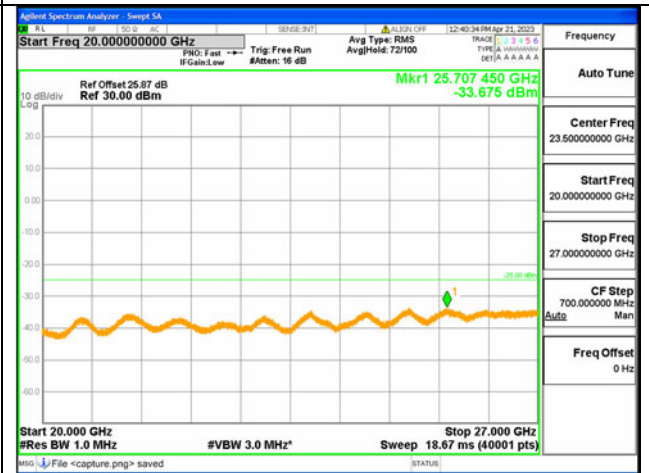

41C-30M-20G / 20+20MHz / QPSK / Low CH / 1#0-1#99

41C-20G-27G / 20+20MHz / QPSK / Low CH / 1#0-1#99

41C-30M-20G / 20+20MHz / QPSK / Low CH / 1#99-1#0

41C-20G-27G / 20+20MHz / QPSK / Low CH / 1#99-1#0

41C-30M-20G / 20+20MHz / QPSK / Low CH / 100#0-100#0