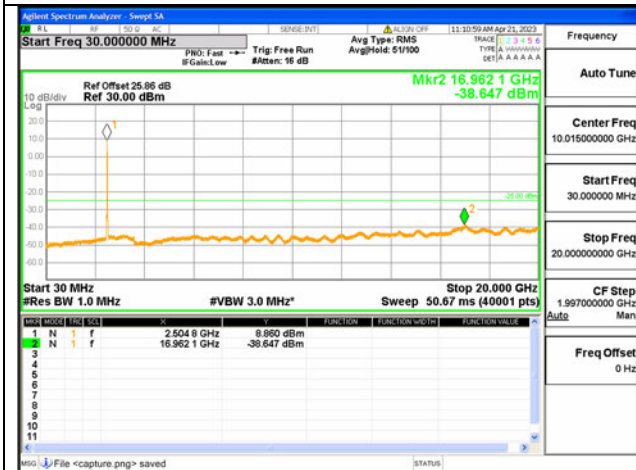

41C-20G-27G / 15+10MHz / QPSK / Low CH / 75#0-50#0

41C-30M-20G / 10+20MHz / QPSK / Low CH / 1#0-1#99

41C-20G-27G / 10+20MHz / QPSK / Low CH / 1#0-1#99

41C-30M-20G / 10+20MHz / QPSK / Low CH / 1#49-1#0

41C-20G-27G / 10+20MHz / QPSK / Low CH / 1#49-1#0

41C-30M-20G / 10+20MHz / QPSK / Low CH / 50#0-100#0

41C-20G-27G / 10+20MHz / QPSK / Low CH / 50#0-100#0

41C-30M-20G / 20+10MHz / QPSK / Low CH / 1#0-1#49

41C-20G-27G / 20+10MHz / QPSK / Low CH / 1#0-1#49