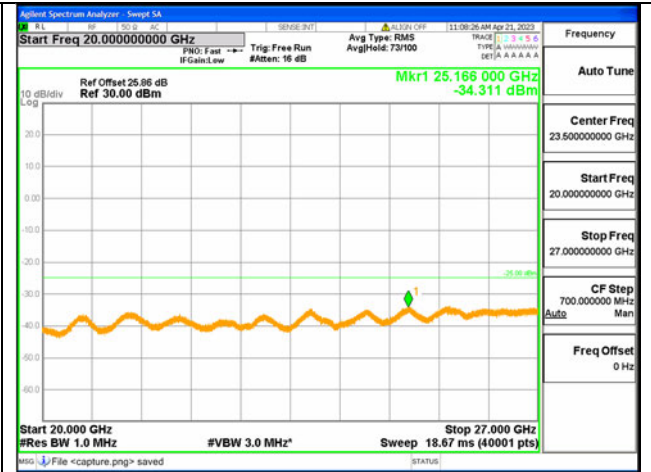

41C-30M-20G / 15+10MHz / QPSK / Low CH / 1#0-1#49

41C-20G-27G / 15+10MHz / QPSK / Low CH / 1#0-1#49

41C-30M-20G / 15+10MHz / QPSK / Low CH / 1#74-1#0

41C-20G-27G / 15+10MHz / QPSK / Low CH / 1#74-1#0

41C-30M-20G / 15+10MHz / QPSK / Low CH / 75#0-50#0

41C-20G-27G / 15+10MHz / QPSK / Low CH / 75#0-50#0

41C-30M-20G / 10+20MHz / QPSK / Low CH / 1#0-1#99

41C-20G-27G / 10+20MHz / QPSK / Low CH / 1#0-1#99

41C-30M-20G / 10+20MHz / QPSK / Low CH / 1#49-1#0

41C-20G-27G / 10+20MHz / QPSK / Low CH / 1#49-1#0