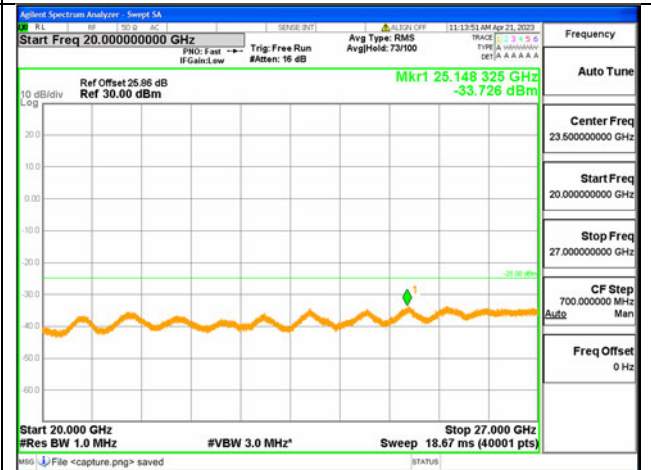

41C-20G-27G / 15+10MHz / QPSK / Low CH / 75#0-50#0

41C-30M-20G / 10+20MHz / QPSK / Low CH / 1#0-1#99

41C-20G-27G / 10+20MHz / QPSK / Low CH / 1#0-1#99

41C-30M-20G / 10+20MHz / QPSK / Low CH / 1#49-1#0

41C-20G-27G / 10+20MHz / QPSK / Low CH / 1#49-1#0

41C-30M-20G / 10+20MHz / QPSK / Low CH / 50#0-100#0

41C-20G-27G / 10+20MHz / QPSK / Low CH / 50#0-100#0

41C-30M-20G / 20+10MHz / QPSK / Low CH / 1#0-1#49

41C-20G-27G / 20+10MHz / QPSK / Low CH / 1#0-1#49

41C-30M-20G / 20+10MHz / QPSK / Low CH / 1#99-1#0

41C-20G-27G / 20+10MHz / QPSK / Low CH / 1#99-1#0

41C-30M-20G / 20+10MHz / QPSK / Low CH / 100#0-50#0

41C-20G-27G / 20+10MHz / QPSK / Low CH / 100#0-50#0