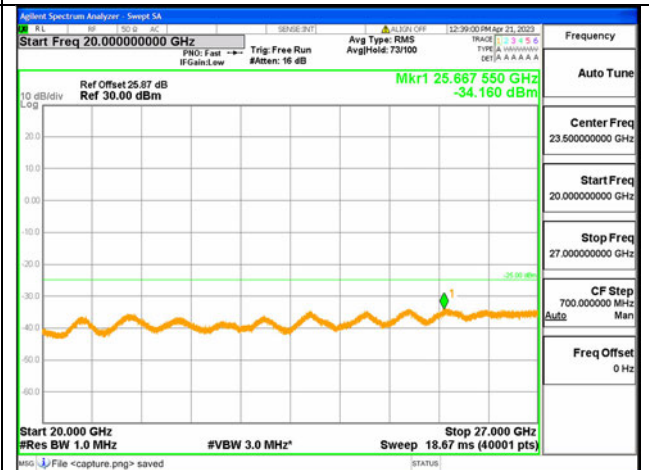

41C-30M-20G / 15+20MHz / QPSK / Low CH / 75#0-100#0

41C-20G-27G / 15+20MHz / QPSK / Low CH / 75#0-100#0

41C-30M-20G / 20+15MHz / QPSK / Low CH / 1#0-1#74

41C-20G-27G / 20+15MHz / QPSK / Low CH / 1#0-1#74

41C-30M-20G / 20+15MHz / QPSK / Low CH / 1#99-1#0

41C-20G-27G / 20+15MHz / QPSK / Low CH / 1#99-1#0

41C-30M-20G / 20+15MHz / QPSK / Low CH / 100#0-75#0

41C-20G-27G / 20+15MHz / QPSK / Low CH / 100#0-75#0