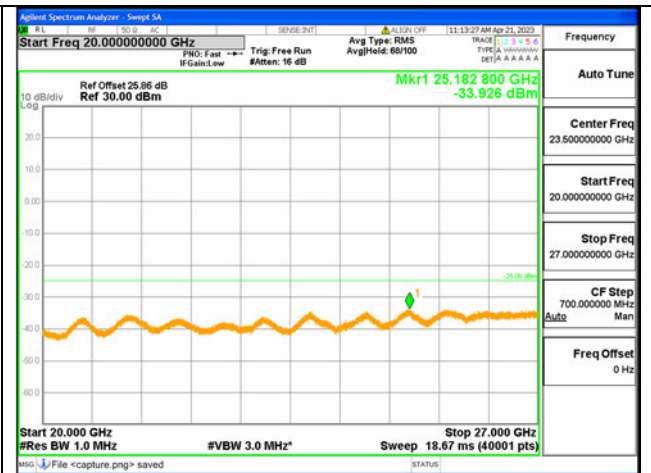

41C-30M-20G / 15+10MHz / QPSK / Low CH / 1#0-1#49

41C-20G-27G / 15+10MHz / QPSK / Low CH / 1#0-1#49

41C-30M-20G / 15+10MHz / QPSK / Low CH / 1#74-1#0

41C-20G-27G / 15+10MHz / QPSK / Low CH / 1#74-1#0

41C-30M-20G / 15+10MHz / QPSK / Low CH / 75#0-50#0

41C-20G-27G / 15+10MHz / QPSK / Low CH / 75#0-50#0

41C-30M-20G / 10+20MHz / QPSK / Low CH / 1#0-1#99

41C-20G-27G / 10+20MHz / QPSK / Low CH / 1#0-1#99

41C-30M-20G / 10+20MHz / QPSK / Low CH / 1#49-1#0

41C-20G-27G / 10+20MHz / QPSK / Low CH / 1#49-1#0

41C-30M-20G / 10+20MHz / QPSK / Low CH / 50#0-100#0

41C-20G-27G / 10+20MHz / QPSK / Low CH / 50#0-100#0

41C-30M-20G / 20+10MHz / QPSK / Low CH / 1#0-1#49

41C-20G-27G / 20+10MHz / QPSK / Low CH / 1#0-1#49