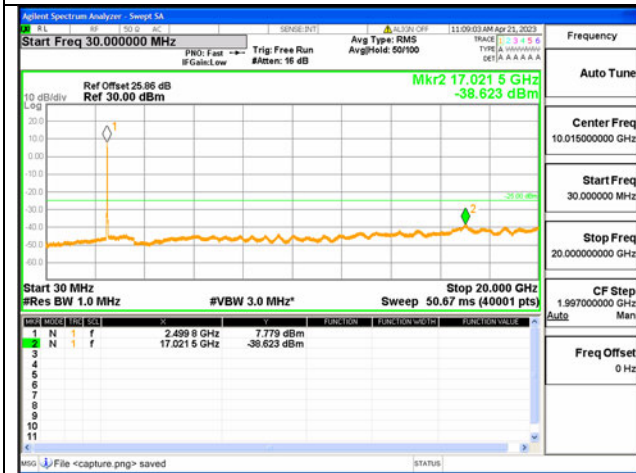

41C-30M-20G / 15+10MHz / QPSK / Low CH / 1#0-1#49

41C-20G-27G / 15+10MHz / QPSK / Low CH / 1#0-1#49

41C-30M-20G / 15+10MHz / QPSK / Low CH / 1#74-1#0

41C-20G-27G / 15+10MHz / QPSK / Low CH / 1#74-1#0

41C-30M-20G / 15+10MHz / QPSK / Low CH / 75#0-50#0