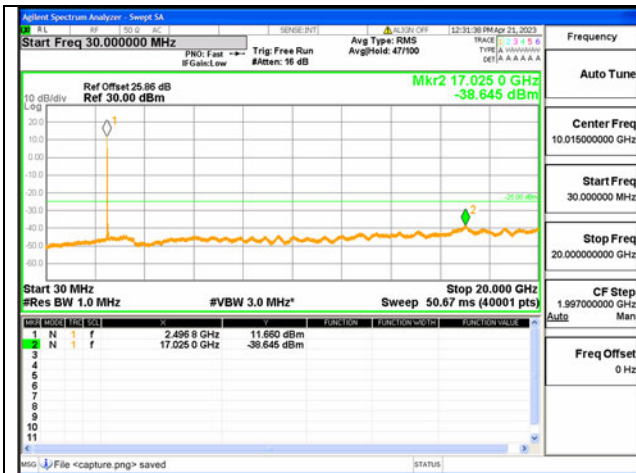

41C-20G-27G / 15+10MHz / QPSK / Low CH / 75#0-50#0

41C-30M-20G / 10+20MHz / QPSK / Low CH / 1#0-1#99

41C-20G-27G / 10+20MHz / QPSK / Low CH / 1#0-1#99

41C-30M-20G / 10+20MHz / QPSK / Low CH / 1#49-1#0

41C-20G-27G / 10+20MHz / QPSK / Low CH / 1#49-1#0

41C-30M-20G / 10+20MHz / QPSK / Low CH / 50#0-100#0

41C-20G-27G / 10+20MHz / QPSK / Low CH / 50#0-100#0

41C-30M-20G / 20+10MHz / QPSK / Low CH / 1#0-1#49

41C-20G-27G / 20+10MHz / QPSK / Low CH / 1#0-1#49