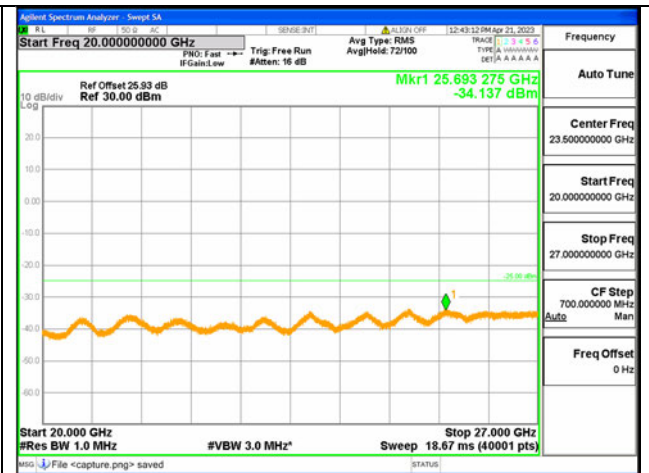

41C-30M-20G / 5+20MHz / QPSK / Mid CH / 25#0-100#0

41C-20G-27G / 5+20MHz / QPSK / Mid CH / 25#0-100#0

41C-30M-20G / 20+5MHz / QPSK / Mid CH / 1#0-1#24

41C-20G-27G / 20+5MHz / QPSK / Mid CH / 1#0-1#24

41C-30M-20G / 20+5MHz / QPSK / Mid CH / 1#99-1#0