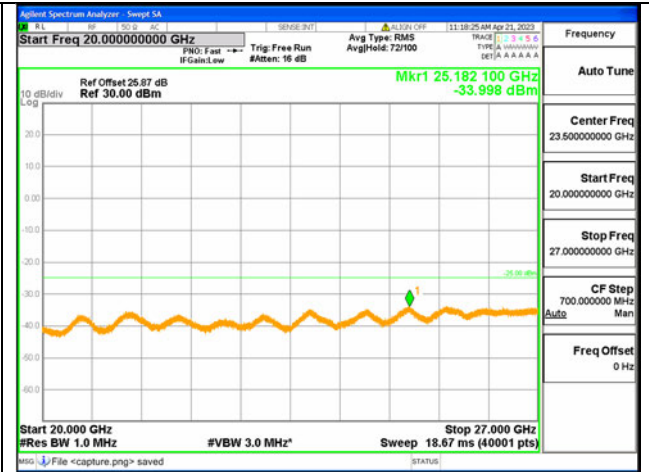

41C-30M-20G / 20+10MHz / QPSK / Low CH / 1#99-1#0

41C-20G-27G / 20+10MHz / QPSK / Low CH / 1#99-1#0

41C-30M-20G / 20+10MHz / QPSK / Low CH / 100#0-50#0

41C-20G-27G / 20+10MHz / QPSK / Low CH / 100#0-50#0

41C-30M-20G / 15+15MHz / QPSK / Low CH / 1#0-1#74

41C-20G-27G / 15+15MHz / QPSK / Low CH / 1#0-1#74

41C-30M-20G / 15+15MHz / QPSK / Low CH / 1#74-1#0

41C-20G-27G / 15+15MHz / QPSK / Low CH / 1#74-1#0

41C-30M-20G / 15+15MHz / QPSK / Low CH / 75#0-75#0

41C-20G-27G / 15+15MHz / QPSK / Low CH / 75#0-75#0

41C-30M-20G / 15+20MHz / QPSK / Low CH / 1#0-1#99

41C-20G-27G / 15+20MHz / QPSK / Low CH / 1#0-1#99

41C-30M-20G / 15+20MHz / QPSK / Low CH / 1#74-1#0

41C-20G-27G / 15+20MHz / QPSK / Low CH / 1#74-1#0