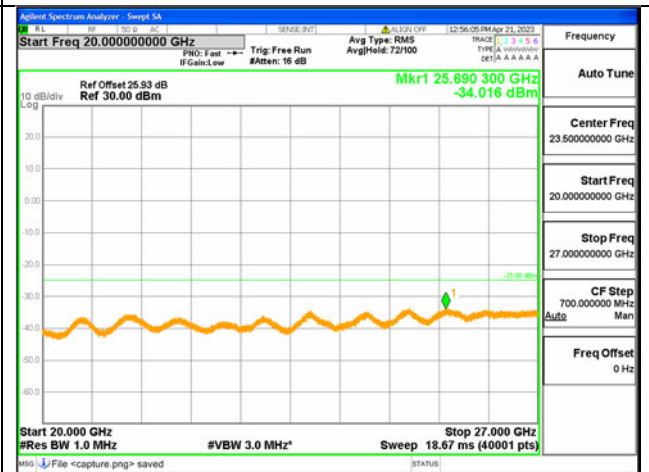

41C-20G-27G / 15+15MHz / QPSK / Mid CH / 1#0-1#74

41C-20G-27G / 15+15MHz / QPSK / Mid CH / 1#74-1#0