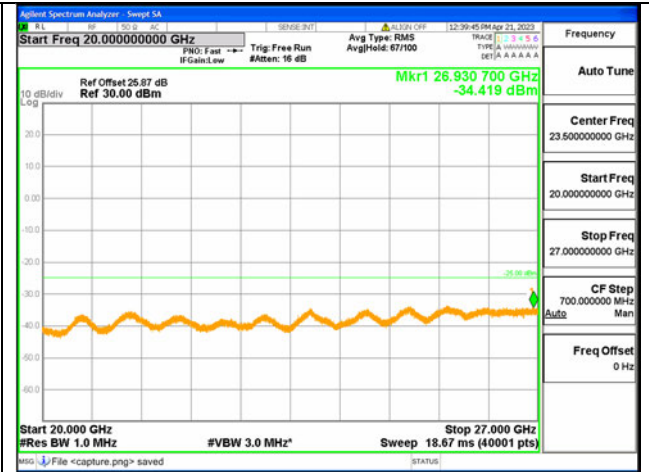

41C-30M-20G / 20+15MHz / QPSK / Low CH / 1#99-1#0

41C-20G-27G / 20+15MHz / QPSK / Low CH / 1#99-1#0

41C-30M-20G / 20+15MHz / QPSK / Low CH / 100#0-75#0

41C-20G-27G / 20+15MHz / QPSK / Low CH / 100#0-75#0

41C-30M-20G / 20+20MHz / QPSK / Low CH / 1#0-1#99

41C-20G-27G / 20+20MHz / QPSK / Low CH / 1#0-1#99

41C-30M-20G / 20+20MHz / QPSK / Low CH / 1#99-1#0

41C-20G-27G / 20+20MHz / QPSK / Low CH / 1#99-1#0

41C-30M-20G / 20+20MHz / QPSK / Low CH / 100#0-100#0