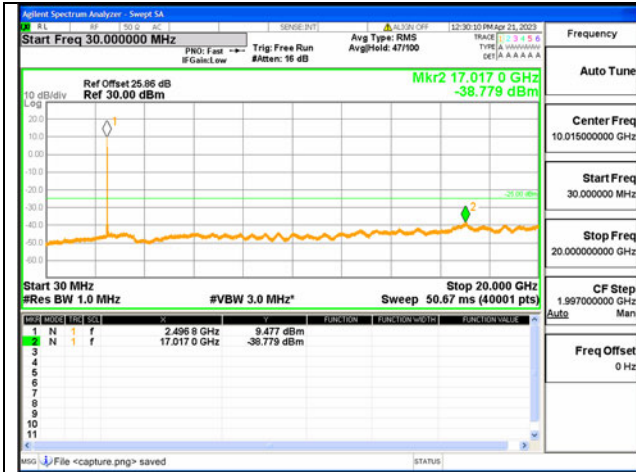

41C-30M-20G / 15+10MHz / QPSK / Low CH / 1#0-1#49

41C-20G-27G / 15+10MHz / QPSK / Low CH / 1#0-1#49

41C-30M-20G / 15+10MHz / QPSK / Low CH / 1#74-1#0

41C-20G-27G / 15+10MHz / QPSK / Low CH / 1#74-1#0

41C-30M-20G / 15+10MHz / QPSK / Low CH / 75#0-50#0

41C-20G-27G / 15+10MHz / QPSK / Low CH / 75#0-50#0

41C-30M-20G / 10+20MHz / QPSK / Low CH / 1#0-1#99

41C-20G-27G / 10+20MHz / QPSK / Low CH / 1#0-1#99

41C-30M-20G / 10+20MHz / QPSK / Low CH / 1#49-1#0

41C-20G-27G / 10+20MHz / QPSK / Low CH / 1#49-1#0