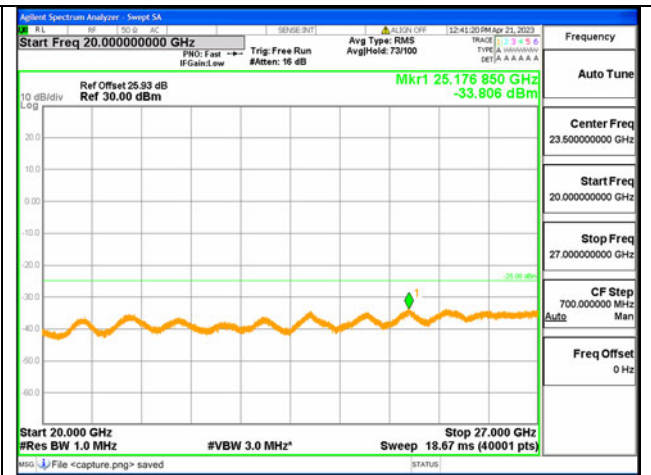

41C-20G-27G / 20+20MHz / QPSK / Low CH / 100#0-100#0

41C-20G-27G / 5+20MHz / QPSK / Mid CH / 1#0-1#99