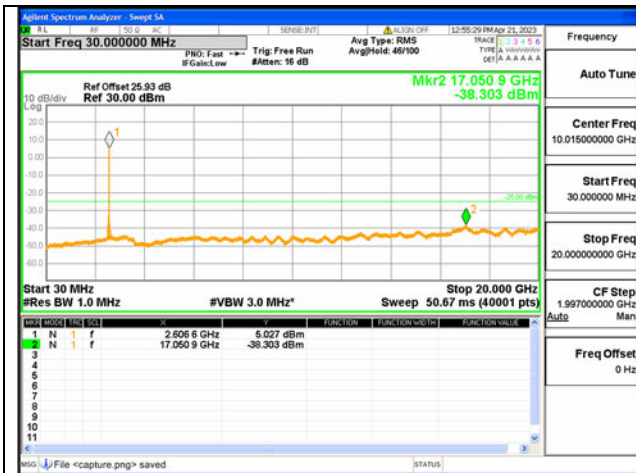

41C-30M-20G / 15+15MHz / QPSK / Mid CH / 1#0-1#74