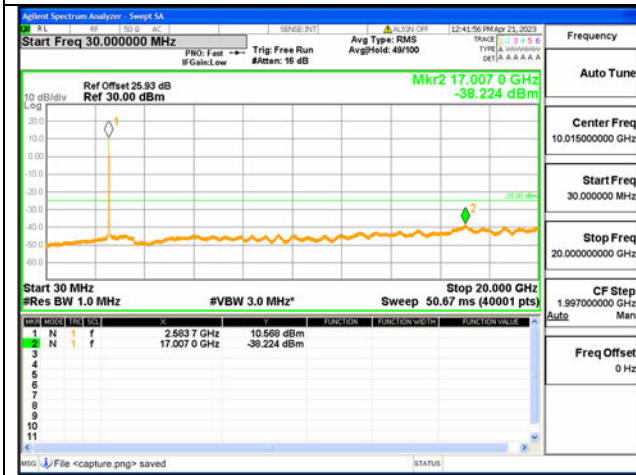

41C-20G-27G / 20+20MHz / QPSK / Low CH / 100#0-100#0

41C-30M-20G / 5+20MHz / QPSK / Mid CH / 1#0-1#99

41C-20G-27G / 5+20MHz / QPSK / Mid CH / 1#0-1#99

41C-30M-20G / 5+20MHz / QPSK / Mid CH / 1#24-1#0

41C-20G-27G / 5+20MHz / QPSK / Mid CH / 1#24-1#0