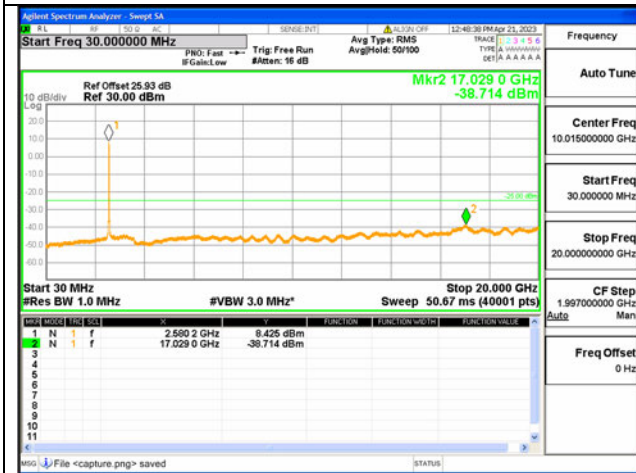

41C-30M-20G / 10+20MHz / QPSK / Mid CH / 1#0-1#99

41C-20G-27G / 10+20MHz / QPSK / Mid CH / 1#0-1#99

41C-30M-20G / 10+20MHz / QPSK / Mid CH / 1#49-1#0

41C-20G-27G / 10+20MHz / QPSK / Mid CH / 1#49-1#0

41C-30M-20G / 10+20MHz / QPSK / Mid CH / 50#0-100#0