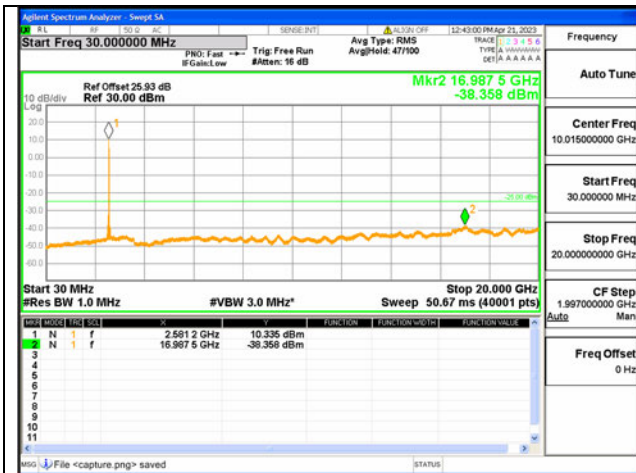

41C-30M-20G / 20+5MHz / QPSK / Mid CH / 1#0-1#24