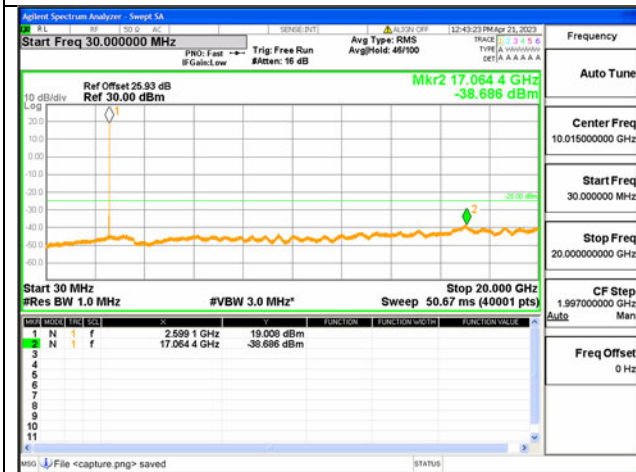

41C-30M-20G / 5+20MHz / QPSK / Mid CH / 25#0-100#0

41C-20G-27G / 5+20MHz / QPSK / Mid CH / 25#0-100#0

41C-30M-20G / 20+5MHz / QPSK / Mid CH / 1#0-1#24

41C-20G-27G / 20+5MHz / QPSK / Mid CH / 1#0-1#24

41C-30M-20G / 20+5MHz / QPSK / Mid CH / 1#99-1#0