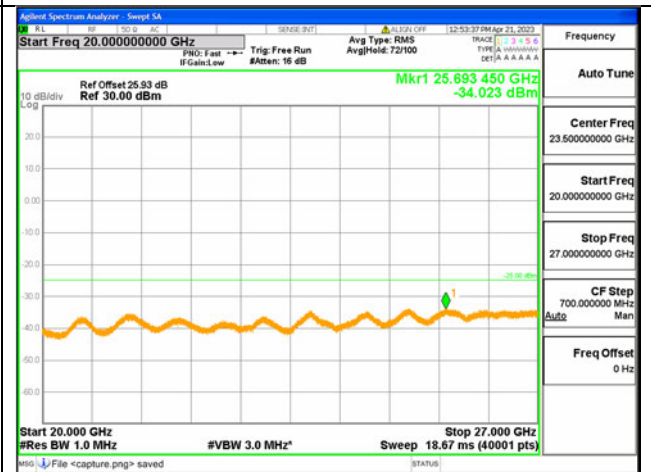

41C-20G-27G / 10+20MHz / QPSK / Mid CH / 50#0-100#0

41C-30M-20G / 20+10MHz / QPSK / Mid CH / 1#0-1#49

41C-20G-27G / 20+10MHz / QPSK / Mid CH / 1#0-1#49

41C-30M-20G / 20+10MHz / QPSK / Mid CH / 1#99-1#0

41C-20G-27G / 20+10MHz / QPSK / Mid CH / 1#99-1#0