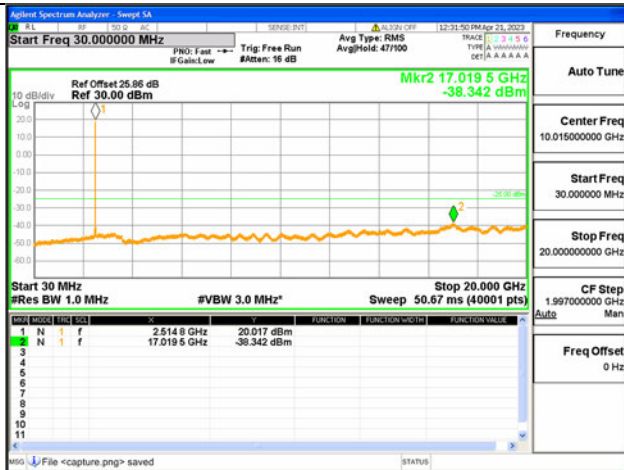

41C-30M-20G / 10+20MHz / QPSK / Low CH / 50#0-100#0

41C-20G-27G / 10+20MHz / QPSK / Low CH / 50#0-100#0

41C-30M-20G / 20+10MHz / QPSK / Low CH / 1#0-1#49

41C-20G-27G / 20+10MHz / QPSK / Low CH / 1#0-1#49

41C-30M-20G / 20+10MHz / QPSK / Low CH / 1#99-1#0

41C-20G-27G / 20+10MHz / QPSK / Low CH / 1#99-1#0

41C-30M-20G / 20+10MHz / QPSK / Low CH / 100#0-50#0

41C-20G-27G / 20+10MHz / QPSK / Low CH / 100#0-50#0