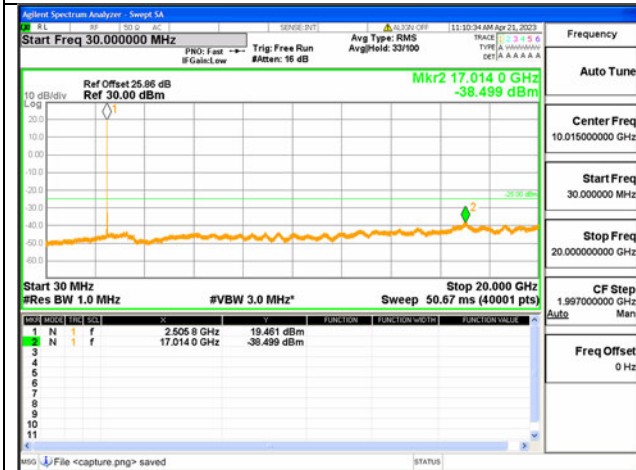

41C-30M-20G / 15+10MHz / QPSK / Low CH / 1#0-1#49

41C-20G-27G / 15+10MHz / QPSK / Low CH / 1#0-1#49

41C-30M-20G / 15+10MHz / QPSK / Low CH / 1#74-1#0

41C-20G-27G / 15+10MHz / QPSK / Low CH / 1#74-1#0

41C-30M-20G / 15+10MHz / QPSK / Low CH / 75#0-50#0

41C-20G-27G / 15+10MHz / QPSK / Low CH / 75#0-50#0

41C-30M-20G / 10+20MHz / QPSK / Low CH / 1#0-1#99

41C-20G-27G / 10+20MHz / QPSK / Low CH / 1#0-1#99

41C-30M-20G / 10+20MHz / QPSK / Low CH / 1#49-1#0

41C-20G-27G / 10+20MHz / QPSK / Low CH / 1#49-1#0