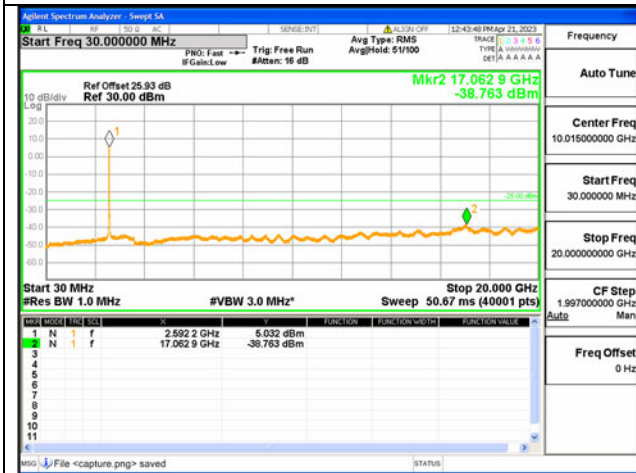

41C-30M-20G / 20+5MHz / QPSK / Mid CH / 1#99-1#0

41C-30M-20G / 20+5MHz / QPSK / Mid CH / 100#0-25#0