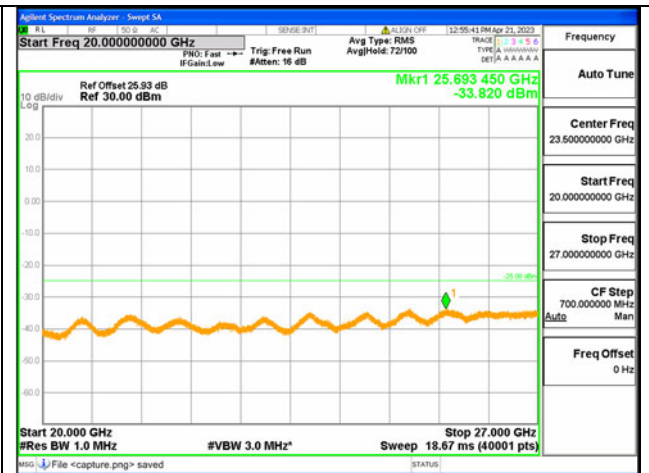

41C-20G-27G / 20+10MHz / QPSK / Mid CH / 100#0-50#0

41C-20G-27G / 15+15MHz / QPSK / Mid CH / 1#0-1#74