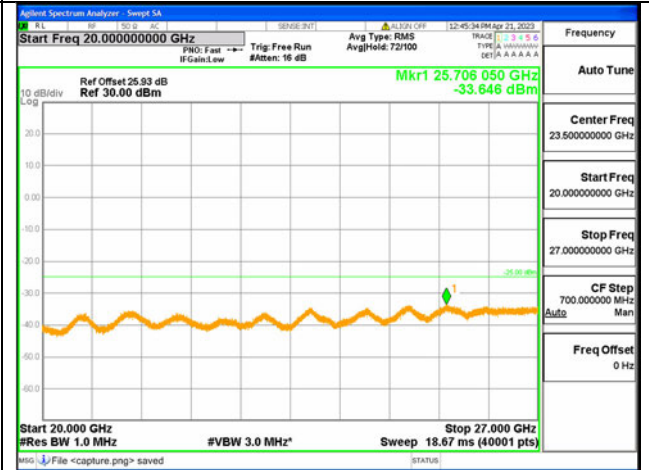

41C-20G-27G / 10+15MHz / QPSK / Mid CH / 1#49-1#0

41C-20G-27G / 10+15MHz / QPSK / Mid CH / 50#0-75#0