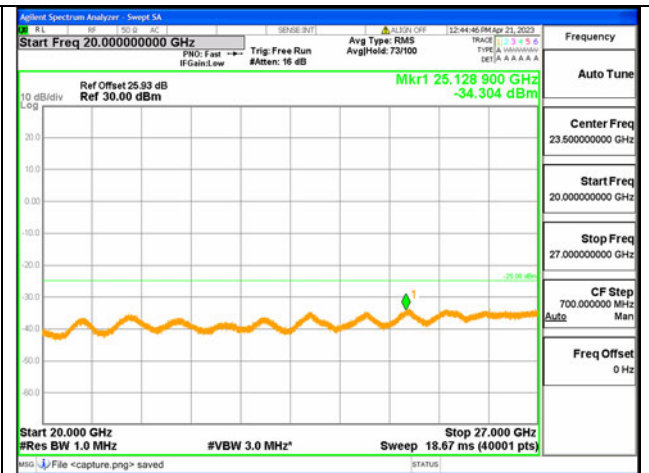

41C-20G-27G / 20+5MHz / QPSK / Mid CH / 1#99-1#0

41C-30M-20G / 20+5MHz / QPSK / Mid CH / 100#0-25#0

41C-20G-27G / 20+5MHz / QPSK / Mid CH / 100#0-25#0

41C-30M-20G / 10+15MHz / QPSK / Mid CH / 1#0-1#74

41C-20G-27G / 10+15MHz / QPSK / Mid CH / 1#0-1#74