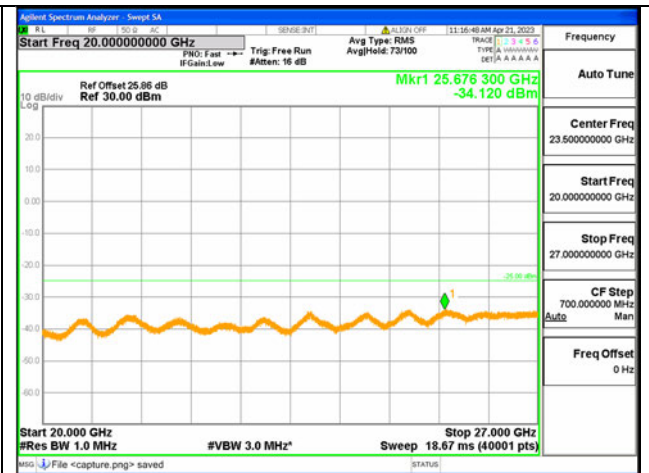

41C-30M-20G / 10+20MHz / QPSK / Low CH / 50#0-100#0

41C-20G-27G / 10+20MHz / QPSK / Low CH / 50#0-100#0

41C-30M-20G / 20+10MHz / QPSK / Low CH / 1#0-1#49

41C-20G-27G / 20+10MHz / QPSK / Low CH / 1#0-1#49

41C-30M-20G / 20+10MHz / QPSK / Low CH / 1#99-1#0

41C-20G-27G / 20+10MHz / QPSK / Low CH / 1#99-1#0

41C-30M-20G / 20+10MHz / QPSK / Low CH / 100#0-50#0

41C-20G-27G / 20+10MHz / QPSK / Low CH / 100#0-50#0

41C-30M-20G / 15+15MHz / QPSK / Low CH / 1#0-1#74

41C-20G-27G / 15+15MHz / QPSK / Low CH / 1#0-1#74

41C-30M-20G / 15+15MHz / QPSK / Low CH / 1#74-1#0

41C-20G-27G / 15+15MHz / QPSK / Low CH / 1#74-1#0

41C-30M-20G / 15+15MHz / QPSK / Low CH / 75#0-75#0