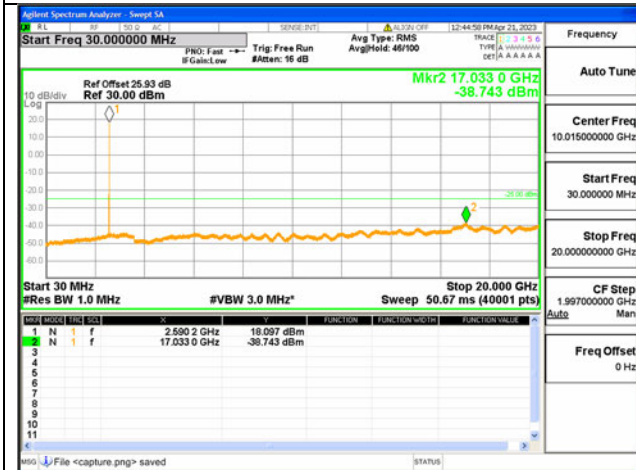

41C-20G-27G / 20+5MHz / QPSK / Mid CH / 1#99-1#0

41C-30M-20G / 20+5MHz / QPSK / Mid CH / 100#0-25#0

41C-20G-27G / 20+5MHz / QPSK / Mid CH / 100#0-25#0

41C-30M-20G / 10+15MHz / QPSK / Mid CH / 1#0-1#74

41C-20G-27G / 10+15MHz / QPSK / Mid CH / 1#0-1#74