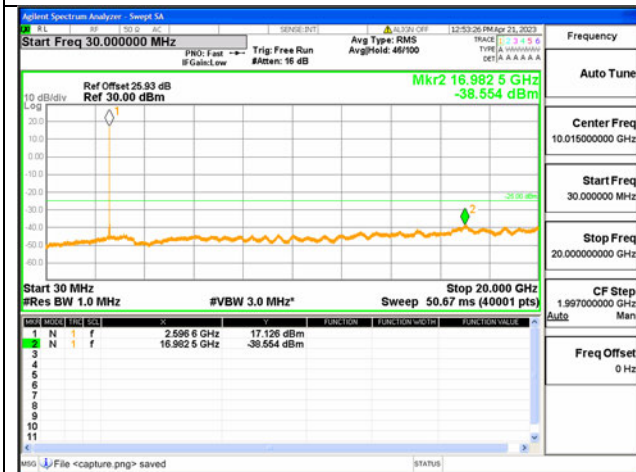

41C-30M-20G / 20+10MHz / QPSK / Mid CH / 1#0-1#49

41C-30M-20G / 20+10MHz / QPSK / Mid CH / 1#99-1#0