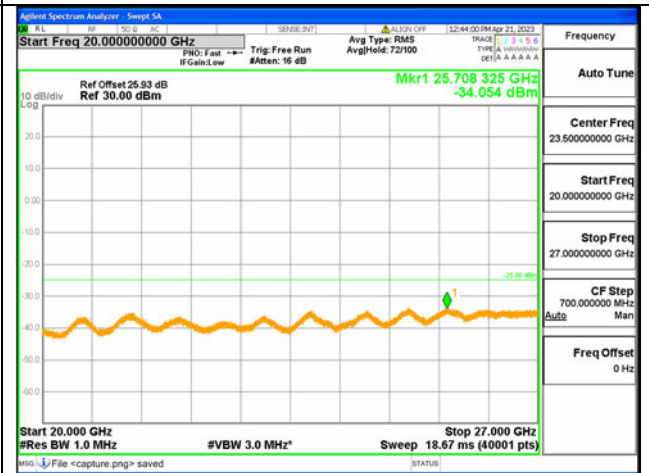

41C-20G-27G / 20+5MHz / QPSK / Mid CH / 1#99-1#0

41C-20G-27G / 20+5MHz / QPSK / Mid CH / 100#0-25#0