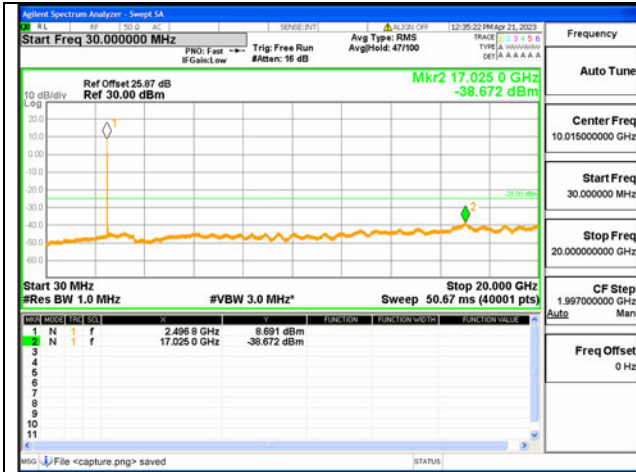

41C-30M-20G / 20+15MHz / QPSK / Low CH / 1#0-1#74