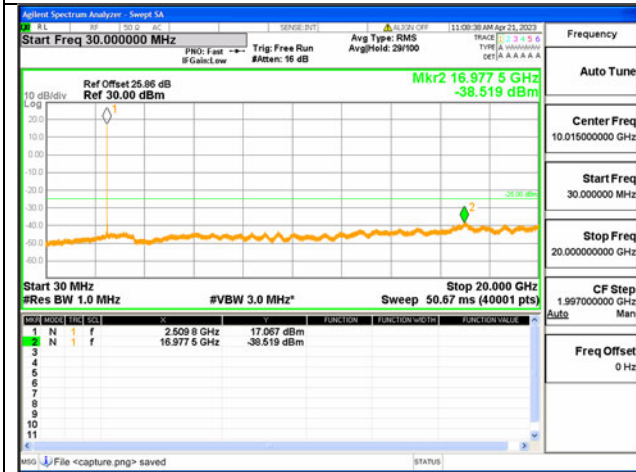

41C-30M-20G / 15+10MHz / QPSK / Low CH / 1#0-1#49

41C-20G-27G / 15+10MHz / QPSK / Low CH / 1#0-1#49

41C-30M-20G / 15+10MHz / QPSK / Low CH / 1#74-1#0

41C-20G-27G / 15+10MHz / QPSK / Low CH / 1#74-1#0

41C-30M-20G / 15+10MHz / QPSK / Low CH / 75#0-50#0