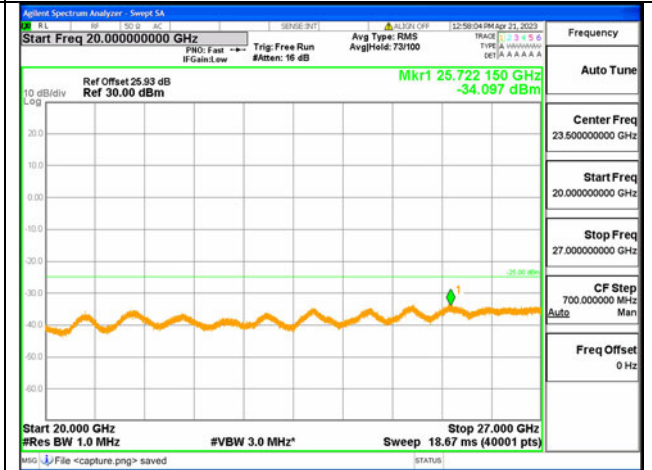

41C-20G-27G / 15+20MHz / QPSK / Mid CH / 1#0-1#99

41C-30M-20G / 15+20MHz / QPSK / Mid CH / 1#74-1#0

41C-20G-27G / 15+20MHz / QPSK / Mid CH / 1#74-1#0

41C-30M-20G / 15+20MHz / QPSK / Mid CH / 75#0-100#0

41C-20G-27G / 15+20MHz / QPSK / Mid CH / 75#0-100#0