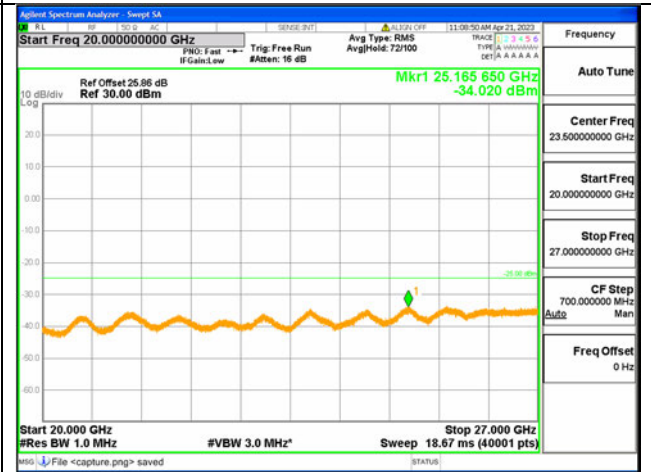

41C-30M-20G / 15+10MHz / QPSK / Low CH / 1#0-1#49

41C-20G-27G / 15+10MHz / QPSK / Low CH / 1#0-1#49

41C-30M-20G / 15+10MHz / QPSK / Low CH / 1#74-1#0

41C-20G-27G / 15+10MHz / QPSK / Low CH / 1#74-1#0

41C-30M-20G / 15+10MHz / QPSK / Low CH / 75#0-50#0

41C-20G-27G / 15+10MHz / QPSK / Low CH / 75#0-50#0

41C-30M-20G / 10+20MHz / QPSK / Low CH / 1#0-1#99

41C-20G-27G / 10+20MHz / QPSK / Low CH / 1#0-1#99

41C-30M-20G / 10+20MHz / QPSK / Low CH / 1#49-1#0

41C-20G-27G / 10+20MHz / QPSK / Low CH / 1#49-1#0