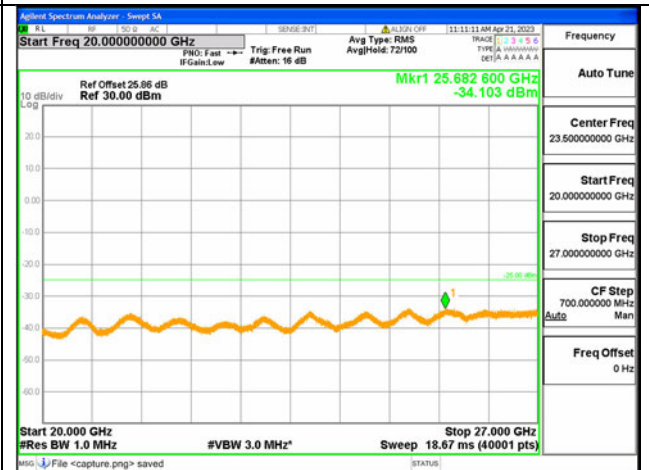

41C-20G-27G / 15+10MHz / QPSK / Low CH / 75#0-50#0

41C-30M-20G / 10+20MHz / QPSK / Low CH / 1#0-1#99

41C-20G-27G / 10+20MHz / QPSK / Low CH / 1#0-1#99

41C-30M-20G / 10+20MHz / QPSK / Low CH / 1#49-1#0

41C-20G-27G / 10+20MHz / QPSK / Low CH / 1#49-1#0

41C-30M-20G / 10+20MHz / QPSK / Low CH / 50#0-100#0

41C-20G-27G / 10+20MHz / QPSK / Low CH / 50#0-100#0

41C-30M-20G / 20+10MHz / QPSK / Low CH / 1#0-1#49

41C-20G-27G / 20+10MHz / QPSK / Low CH / 1#0-1#49