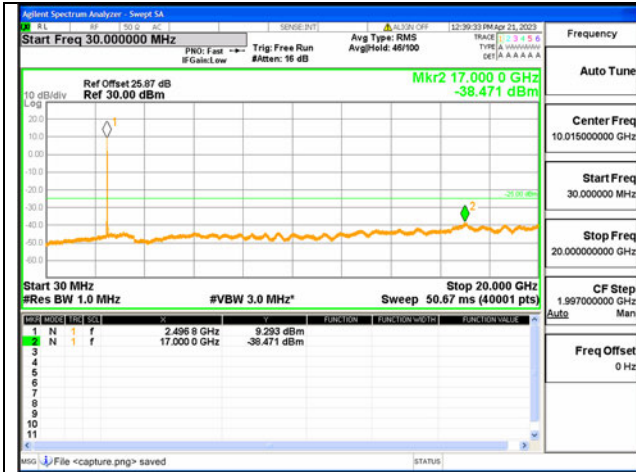

41C-30M-20G / 20+15MHz / QPSK / Low CH / 1#99-1#0

41C-20G-27G / 20+15MHz / QPSK / Low CH / 1#99-1#0

41C-30M-20G / 20+15MHz / QPSK / Low CH / 100#0-75#0

41C-20G-27G / 20+15MHz / QPSK / Low CH / 100#0-75#0