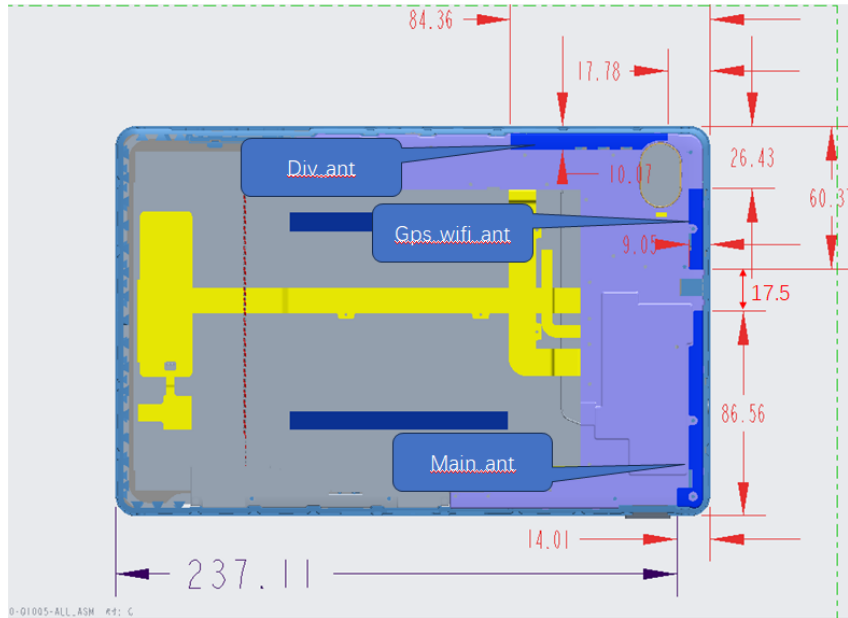

Annex B Test Setup Photos

➤ EUT Antenna Locations

➤ Test Setup Photos for WLAN

Bottom Face (Test Distance 0mm)

Edge 1 (Test Distance 0mm)

Edge 4 (Test Distance 0mm)

➤ **Test Setup Photos for Sensor off for WWAN**

Bottom Face (Test Distance 23mm)

Edge 1 (Test Distance 0mm)

Edge 3 (Test Distance 7mm)

Edge 4 (Test Distance 22mm)

➤ **Test Setup Photos for Sensor on for WWAN**

Bottom Face (Test Distance 0mm)

Edge 3 (Test Distance 0mm)

Edge 4 (Test Distance 0mm)