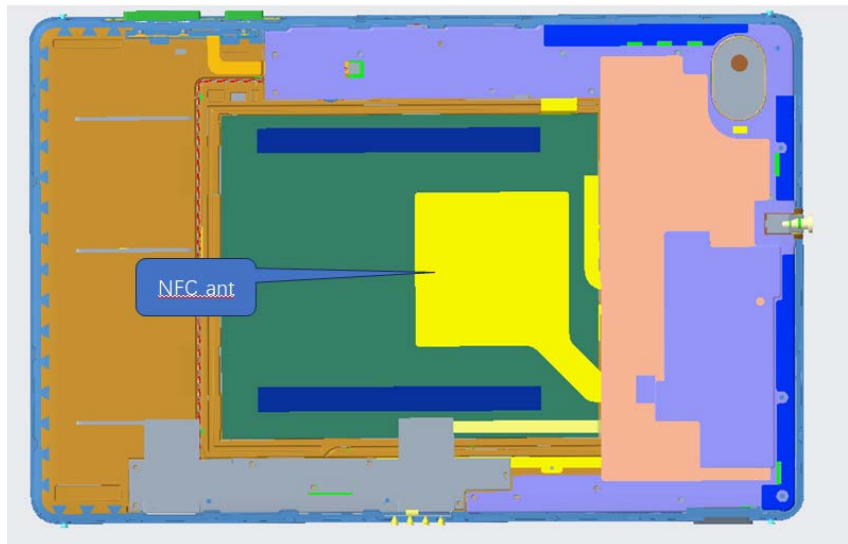

Annex B Test Setup Photos

➤ EUT Antenna Locations

➤ Test Setup Photos for WLAN

Bottom Face (Test Distance 0mm)

Edge 1 (Test Distance 0mm)

Edge 4 (Test Distance 0mm)

➤ **Test Setup Photos for Sensor off for WWAN**

Bottom Face (Test Distance 23mm)

Edge 1 (Test Distance 0mm)

Edge 3 (Test Distance 7mm)

Edge 4 (Test Distance 22mm)

➤ **Test Setup Photos for Sensor on for WWAN**

Bottom Face (Test Distance 0mm)

Edge 3 (Test Distance 0mm)

Edge 4 (Test Distance 0mm)