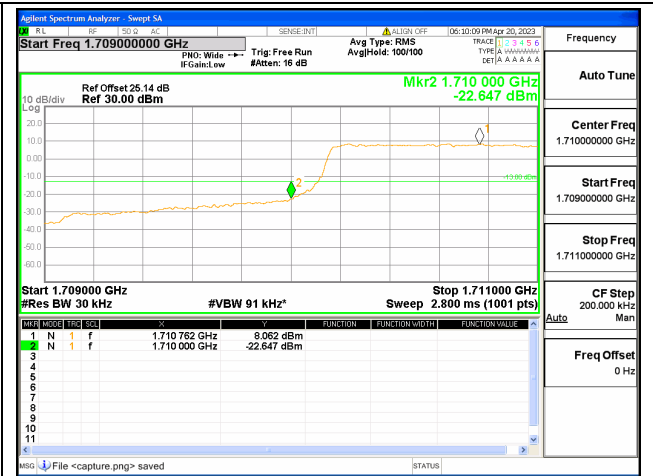

Band41 / 20MHz / Low CH / QPSK / 1 RB

Band41 / 20MHz / Low CH / QPSK / FULL RB

Band41 / 20MHz / High CH / QPSK / 1 RB

Band41 / 20MHz / High CH / QPSK / FULL RB

Band66 / 1.4MHz / Low CH / QPSK / 1 RB

Band66 / 1.4MHz / Low CH / QPSK / FULL RB