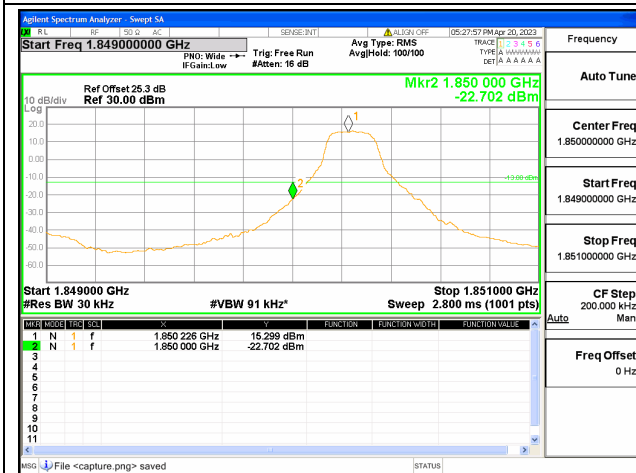

Band25 / 1.4MHz / High CH / QPSK / 1 RB

Band25 / 3MHz / Low CH / QPSK / 1 RB