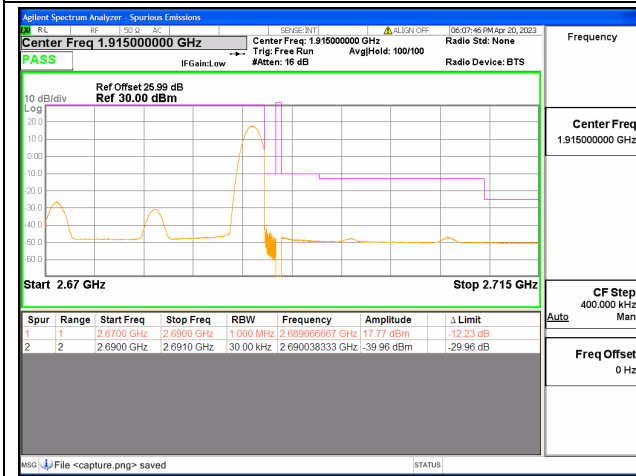

Band41 / 20MHz / Low CH / QPSK / 1 RB

Band41 / 20MHz / High CH / QPSK / 1 RB