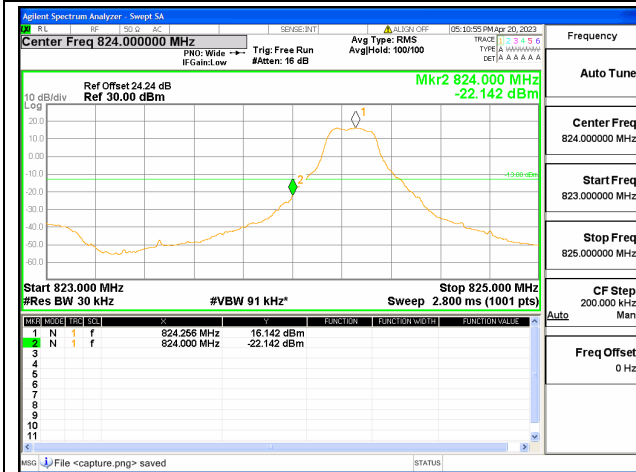

Band26 Part22 / 1.4MHz / High CH / QPSK / 1 RB

Band26 Part22 / 3MHz / Low CH / QPSK / 1 RB