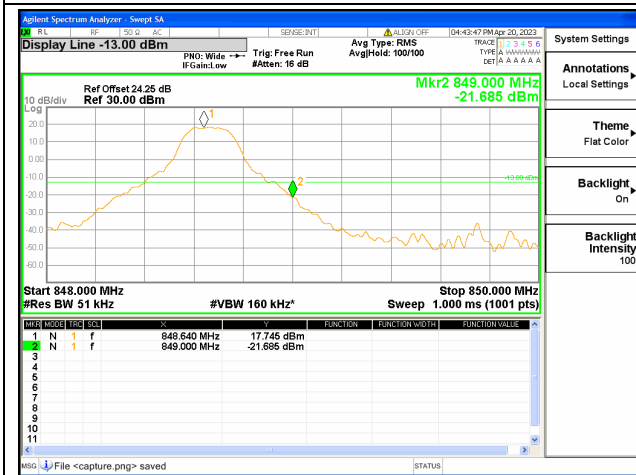

Band5 / 3MHz / High CH / QPSK / 1 RB

Band5 / 3MHz / High CH / QPSK / FULL RB

Band5 / 5MHz / Low CH / QPSK / 1 RB

Band5 / 5MHz / Low CH / QPSK / FULL RB

Band5 / 5MHz / High CH / QPSK / 1 RB

Band5 / 5MHz / High CH / QPSK / FULL RB