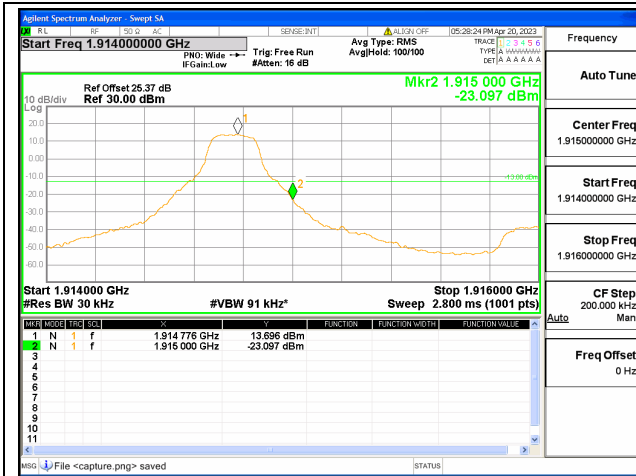

Band25 / 3MHz / High CH / QPSK / 1 RB