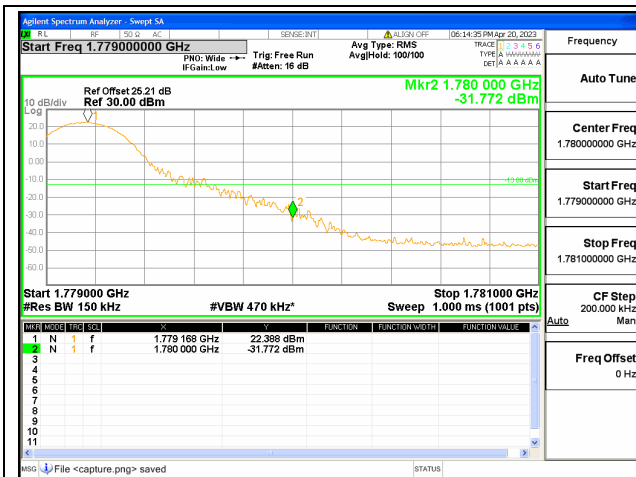

Band66 / 10MHz / High CH / QPSK / 1 RB

Band66 / 10MHz / High CH / QPSK / FULL RB

Band66 / 15MHz / Low CH / QPSK / 1 RB

Band66 / 15MHz / Low CH / QPSK / FULL RB

Band66 / 15MHz / High CH / QPSK / 1 RB

Band66 / 15MHz / High CH / QPSK / FULL RB