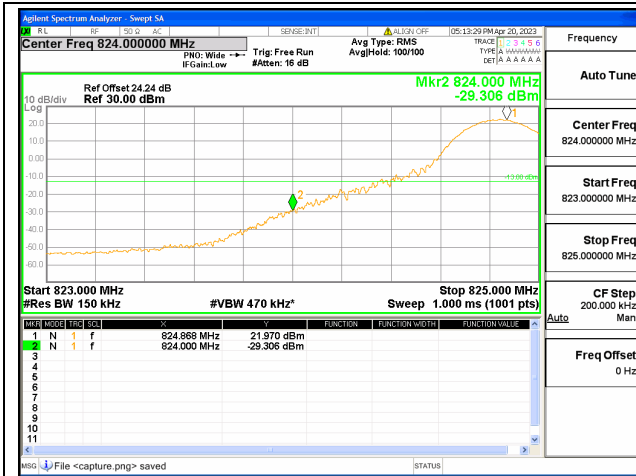

Band26 Part22 / 10MHz / Low CH / QPSK / 1 RB

Band26 Part22 / 10MHz / Low CH / QPSK / FULL RB

Band26 Part22 / 10MHz / High CH / QPSK / 1 RB

Band26 Part22 / 10MHz / High CH / QPSK / FULL RB

Band26 Part22 / 15MHz / Low CH / QPSK / 1 RB