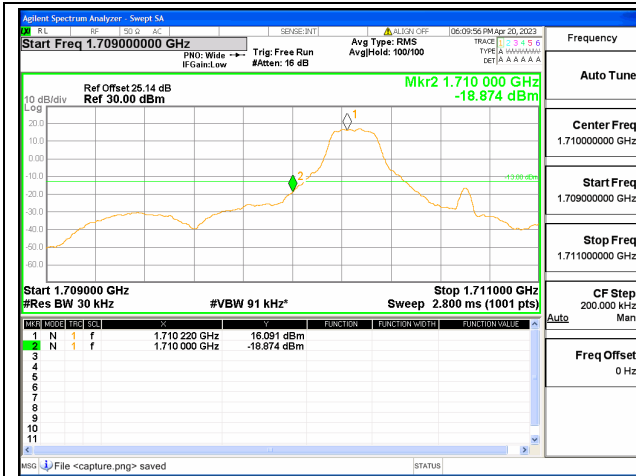

Band41 / 20MHz / Low CH / QPSK / 1 RB

Band41 / 20MHz / Low CH / QPSK / FULL RB

Band41 / 20MHz / High CH / QPSK / 1 RB

Band41 / 20MHz / High CH / QPSK / FULL RB

Band66 / 1.4MHz / Low CH / QPSK / 1 RB

Band66 / 1.4MHz / Low CH / QPSK / FULL RB