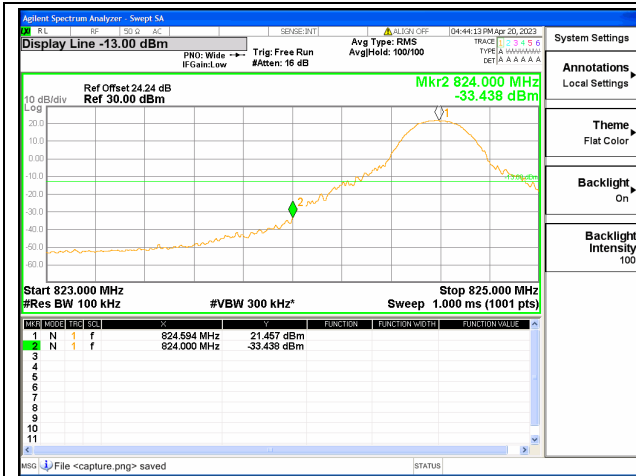

Band5 / 3MHz / High CH / QPSK / 1 RB

Band5 / 3MHz / High CH / QPSK / FULL RB

Band5 / 5MHz / Low CH / QPSK / 1 RB

Band5 / 5MHz / Low CH / QPSK / FULL RB

Band5 / 5MHz / High CH / QPSK / 1 RB

Band5 / 5MHz / High CH / QPSK / FULL RB

Band5 / 10MHz / Low CH / QPSK / 1 RB

Band5 / 10MHz / Low CH / QPSK / FULL RB

Band5 / 10MHz / High CH / QPSK / 1 RB

Band5 / 10MHz / High CH / QPSK / FULL RB

Band7 / 5MHz / Low CH / QPSK / 1 RB

Band7 / 5MHz / Low CH / QPSK / FULL RB