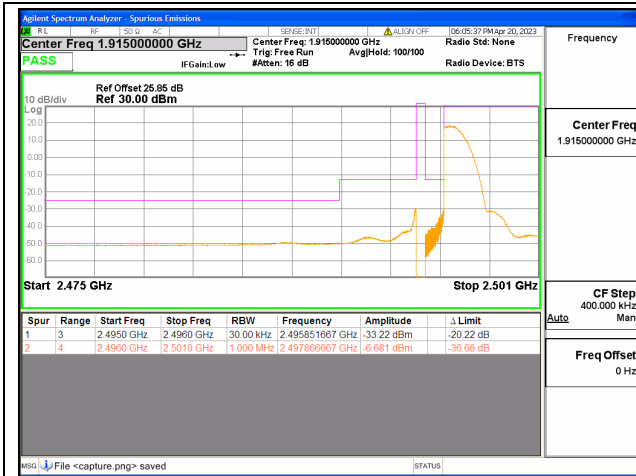

Band30 / 5MHz / High CH / QPSK / 1 RB

Band30 / 5MHz / High CH / QPSK / FULL RB

Band30 / 10MHz / Low CH / QPSK / 1 RB

Band30 / 10MHz / Low CH / QPSK / FULL RB

Band30 / 10MHz / High CH / QPSK / 1 RB

Band30 / 10MHz / High CH / QPSK / FULL RB