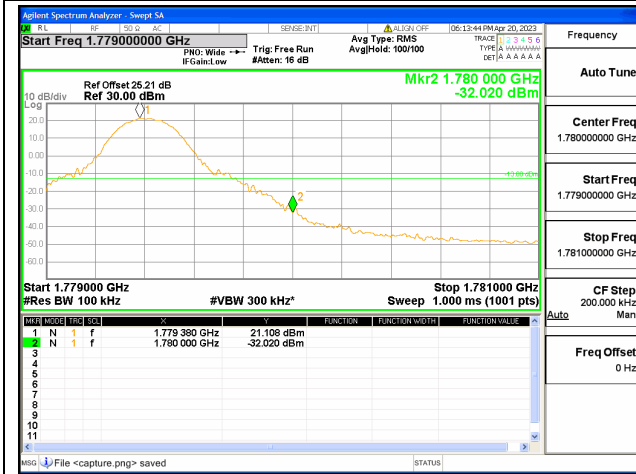

Band66 / 5MHz / Low CH / QPSK / 1 RB

Band66 / 5MHz / Low CH / QPSK / FULL RB

Band66 / 5MHz / High CH / QPSK / 1 RB

Band66 / 5MHz / High CH / QPSK / FULL RB

Band66 / 10MHz / Low CH / QPSK / 1 RB

Band66 / 10MHz / Low CH / QPSK / FULL RB