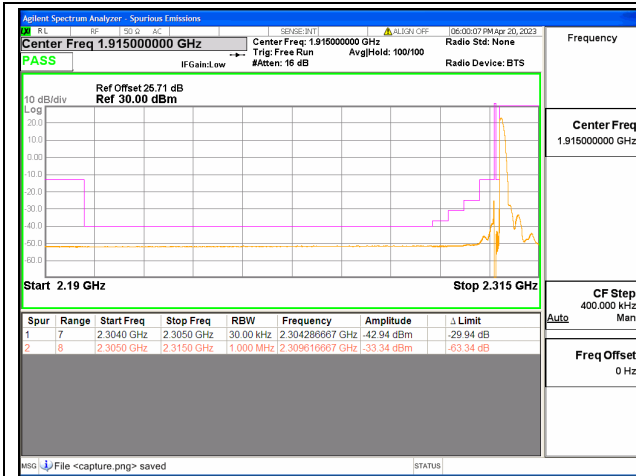

Band30 / 5MHz / Low CH / QPSK / 1 RB