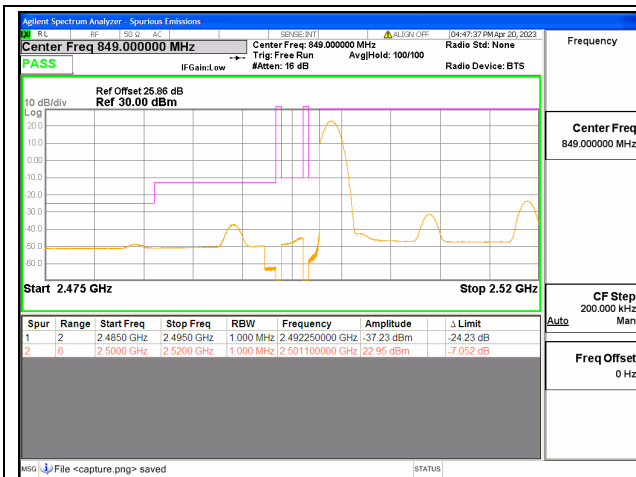

Band7 / 15MHz / Low CH / QPSK / 1 RB

Band7 / 15MHz / Low CH / QPSK / FULL RB

Band7 / 15MHz / High CH / QPSK / 1 RB

Band7 / 15MHz / High CH / QPSK / FULL RB

Band7 / 20MHz / Low CH / QPSK / 1 RB

Band7 / 20MHz / Low CH / QPSK / FULL RB