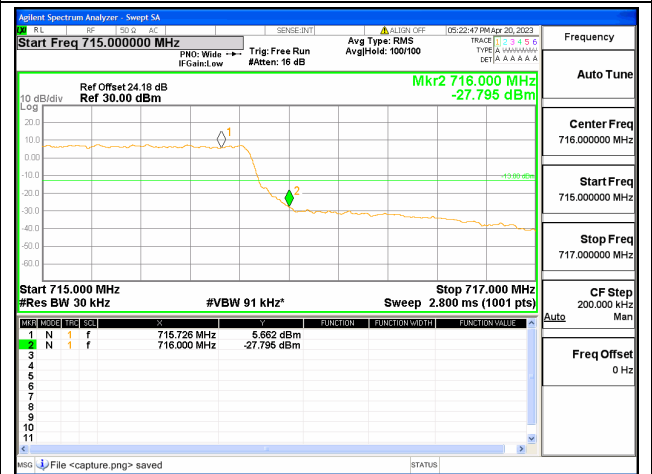

Band7 / 20MHz / High CH / QPSK / 1 RB

Band7 / 20MHz / High CH / QPSK / FULL RB

Band12 / 1.4MHz / Low CH / QPSK / 1 RB

Band12 / 1.4MHz / Low CH / QPSK / FULL RB

Band12 / 1.4MHz / High CH / QPSK / 1 RB

Band12 / 1.4MHz / High CH / QPSK / FULL RB