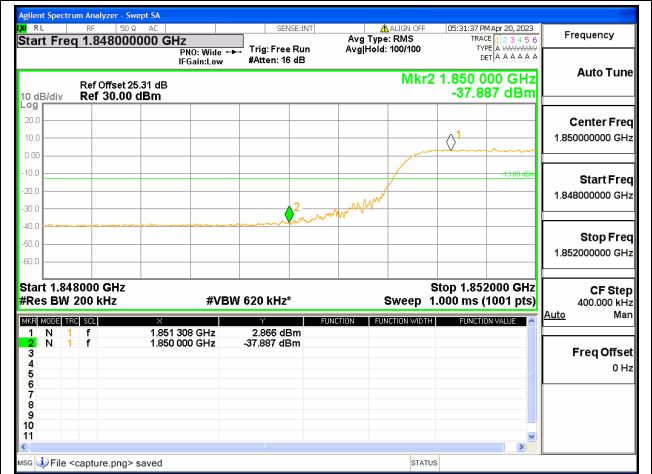

Band25 / 10MHz / High CH / QPSK / FULL RB

Band25 / 15MHz / Low CH / QPSK / 1 RB

Band25 / 15MHz / Low CH / QPSK / FULL RB

Band25 / 15MHz / High CH / QPSK / 1 RB

Band25 / 15MHz / High CH / QPSK / FULL RB

Band25 / 20MHz / Low CH / QPSK / 1 RB