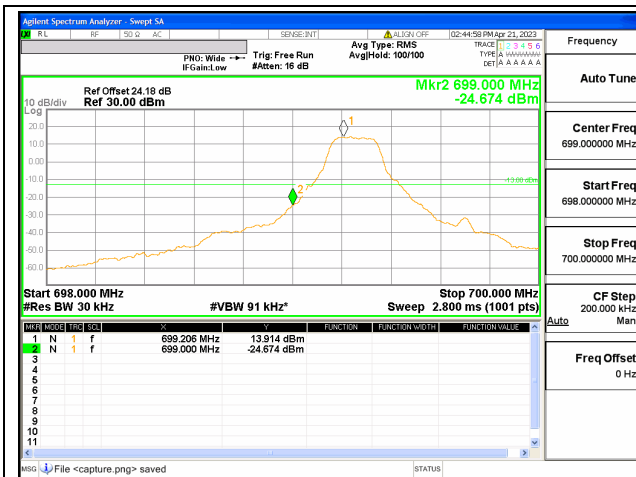

Band12 / 1.4MHz / Low CH / QPSK / 1 RB