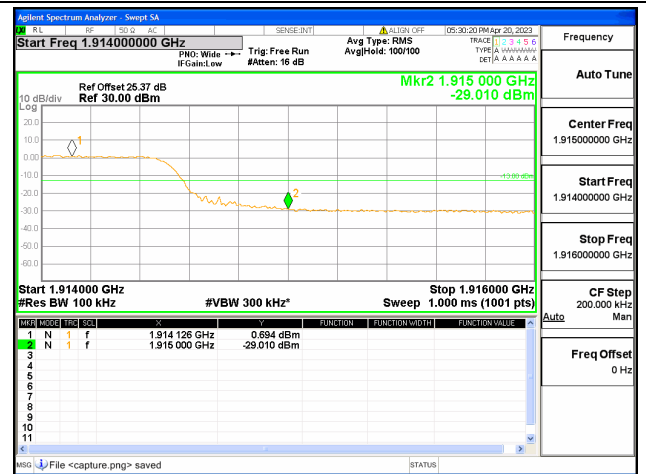

Band25 / 5MHz / Low CH / QPSK / FULL RB

Band25 / 5MHz / High CH / QPSK / 1 RB

Band25 / 5MHz / High CH / QPSK / FULL RB

Band25 / 10MHz / Low CH / QPSK / 1 RB

Band25 / 10MHz / Low CH / QPSK / FULL RB

Band25 / 10MHz / High CH / QPSK / 1 RB