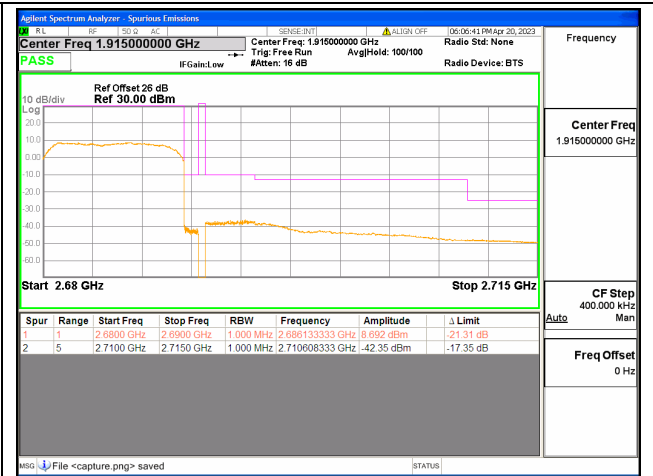

Band41 / 10MHz / Low CH / QPSK / FULL RB

Band41 / 10MHz / High CH / QPSK / FULL RB