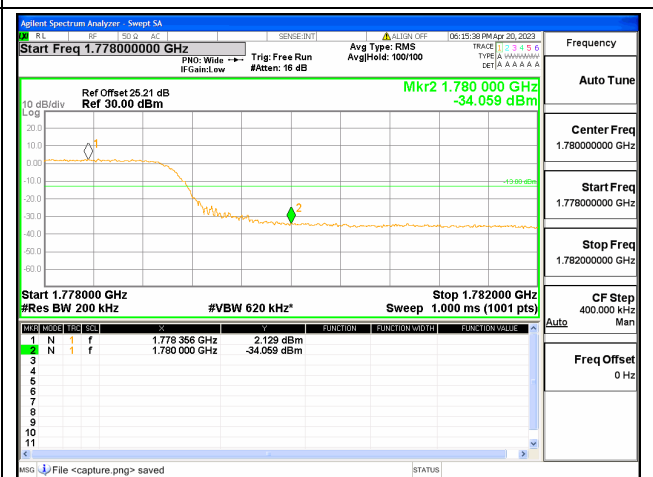

Band66 / 20MHz / Low CH / QPSK / FULL RB

Band66 / 20MHz / High CH / QPSK / FULL RB