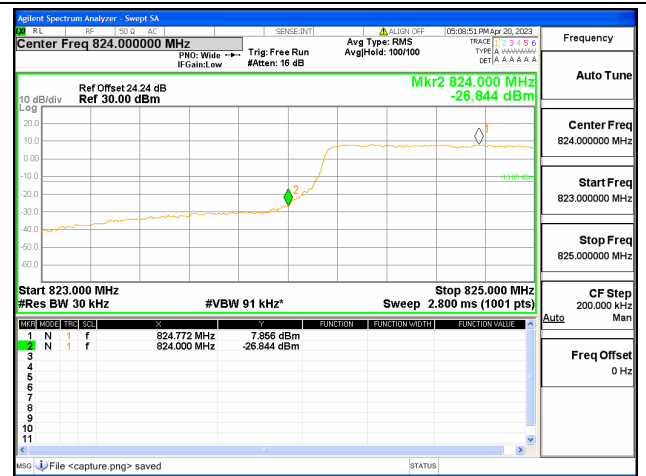

Band25 / 20MHz / Low CH / QPSK / FULL RB

Band25 / 20MHz / High CH / QPSK / 1 RB

Band25 / 20MHz / High CH / QPSK / FULL RB

Band26 Part22 / 1.4MHz / Low CH / QPSK / 1 RB

Band26 Part22 / 1.4MHz / Low CH / QPSK / FULL RB