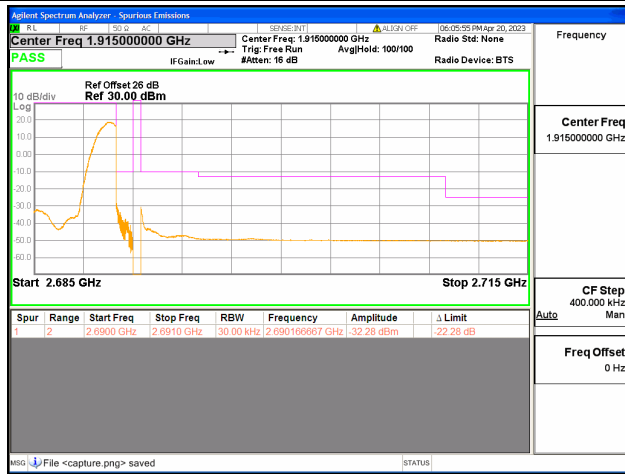

Band41 / 5MHz / Low CH / QPSK / 1 RB

Band41 / 5MHz / High CH / QPSK / 1 RB