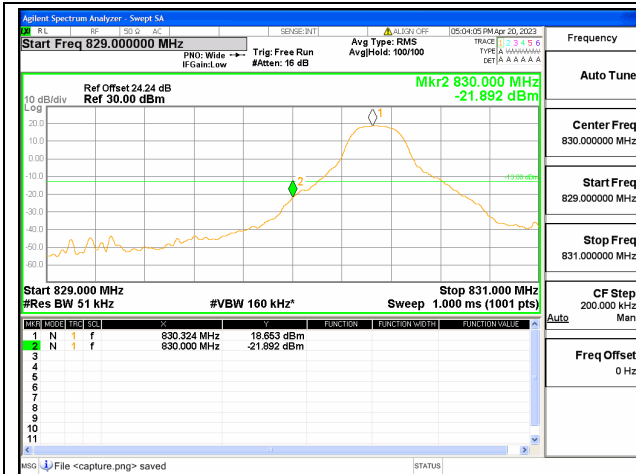

Band19 / 5MHz / Low CH / QPSK / 1 RB