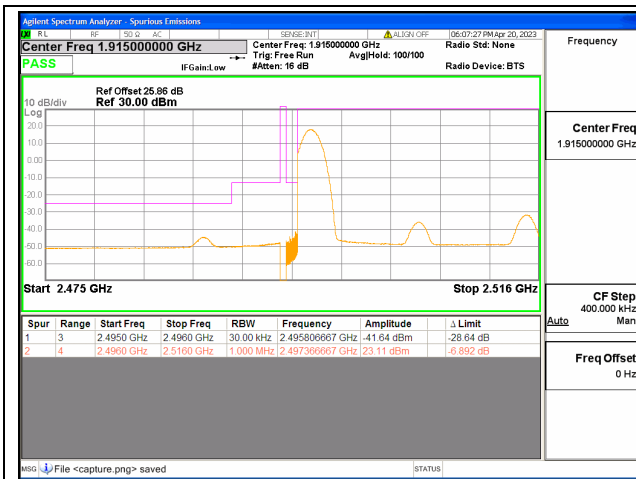

Band41 / 10MHz / High CH / QPSK / 1 RB

Band41 / 10MHz / High CH / QPSK / FULL RB

Band41 / 15MHz / Low CH / QPSK / 1 RB

Band41 / 15MHz / Low CH / QPSK / FULL RB

Band41 / 15MHz / High CH / QPSK / 1 RB

Band41 / 15MHz / High CH / QPSK / FULL RB