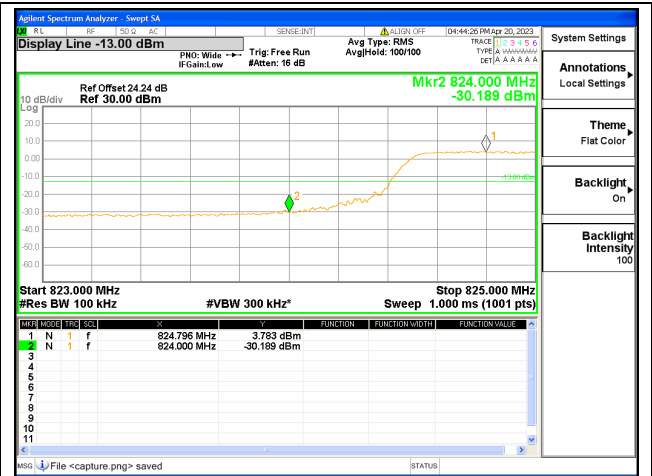

Band5 / 5MHz / High CH / QPSK / FULL RB

Band5 / 10MHz / Low CH / QPSK / FULL RB