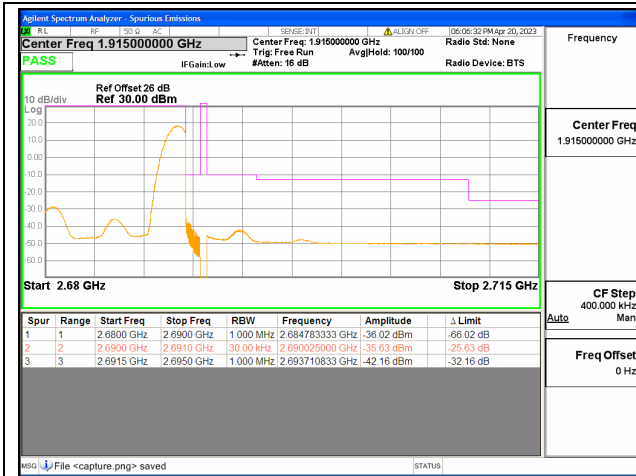

Band41 / 5MHz / Low CH / QPSK / 1 RB

Band41 / 5MHz / Low CH / QPSK / FULL RB

Band41 / 5MHz / High CH / QPSK / 1 RB

Band41 / 5MHz / High CH / QPSK / FULL RB

Band41 / 10MHz / Low CH / QPSK / 1 RB

Band41 / 10MHz / Low CH / QPSK / FULL RB