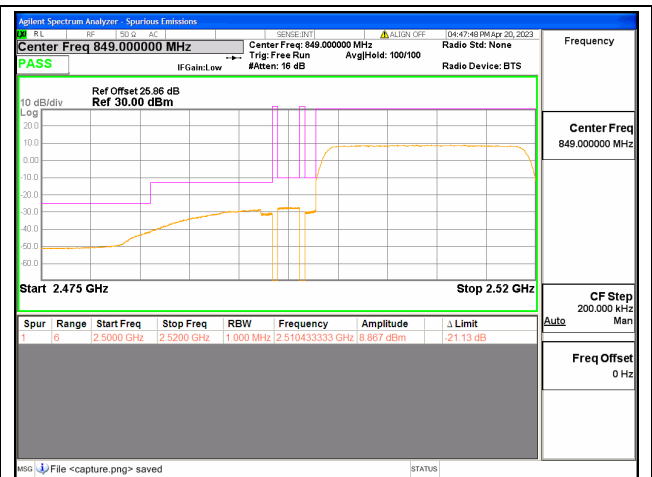

Band7 / 15MHz / Low CH / QPSK / 1 RB

Band7 / 15MHz / Low CH / QPSK / FULL RB

Band7 / 15MHz / High CH / QPSK / 1 RB

Band7 / 15MHz / High CH / QPSK / FULL RB

Band7 / 20MHz / Low CH / QPSK / 1 RB

Band7 / 20MHz / Low CH / QPSK / FULL RB