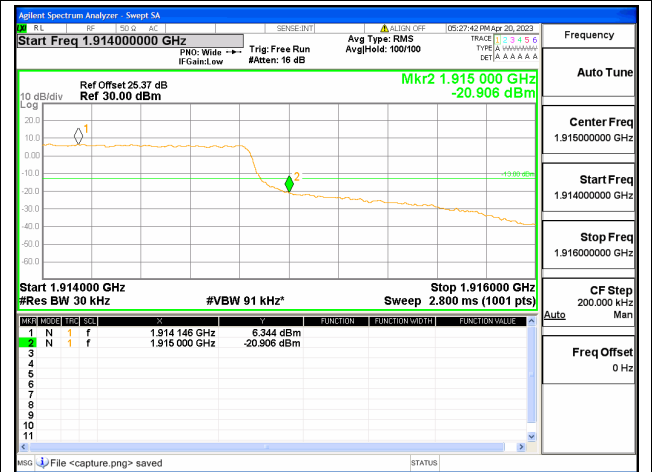

Band19 / 15MHz / Low CH / QPSK / FULL RB

Band19 / 15MHz / High CH / QPSK / 1 RB

Band19 / 15MHz / High CH / QPSK / FULL RB

Band25 / 1.4MHz / Low CH / QPSK / 1 RB

Band25 / 1.4MHz / Low CH / QPSK / FULL RB

Band25 / 1.4MHz / High CH / QPSK / 1 RB