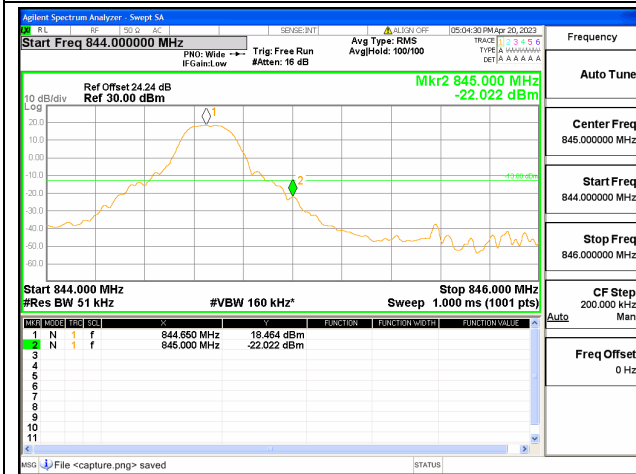

Band18 part22 / 5MHz / High CH / QPSK / 1 RB

Band18 part22 / 5MHz / High CH / QPSK / FULL RB

Band19 / 5MHz / Low CH / QPSK / 1 RB

Band19 / 5MHz / Low CH / QPSK / FULL RB

Band19 / 5MHz / High CH / QPSK / 1 RB