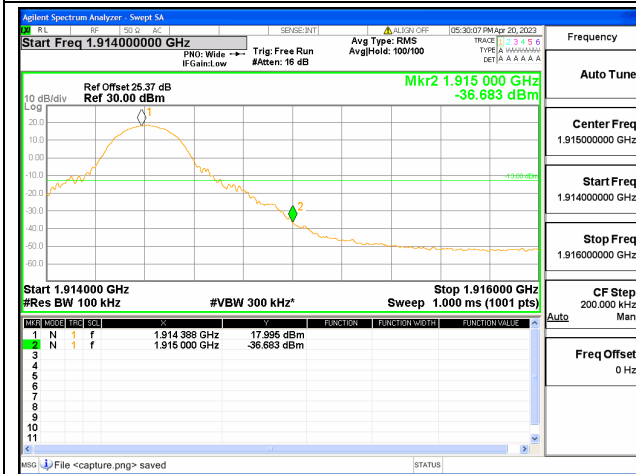

Band25 / 5MHz / Low CH / QPSK / FULL RB

Band25 / 5MHz / High CH / QPSK / 1 RB

Band25 / 5MHz / High CH / QPSK / FULL RB

Band25 / 10MHz / Low CH / QPSK / 1 RB

Band25 / 10MHz / Low CH / QPSK / FULL RB

Band25 / 10MHz / High CH / QPSK / 1 RB