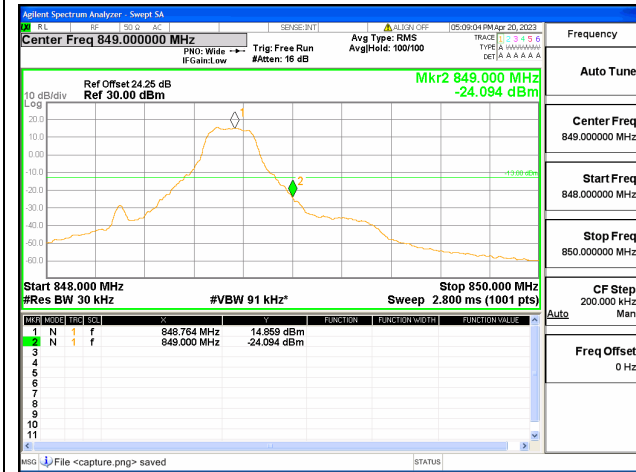

Band25 / 20MHz / Low CH / QPSK / FULL RB

Band25 / 20MHz / High CH / QPSK / 1 RB

Band25 / 20MHz / High CH / QPSK / FULL RB

Band26 Part22 / 1.4MHz / Low CH / QPSK / 1 RB

Band26 Part22 / 1.4MHz / Low CH / QPSK / FULL RB