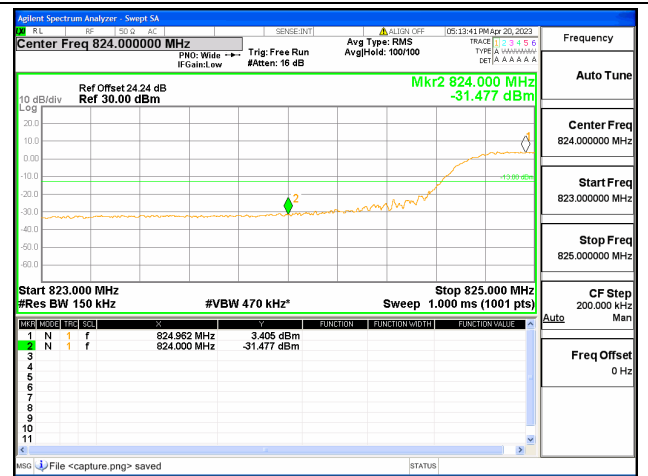

Band26 Part22 / 10MHz / Low CH / QPSK / 1 RB

Band26 Part22 / 10MHz / Low CH / QPSK / FULL RB

Band26 Part22 / 10MHz / High CH / QPSK / 1 RB

Band26 Part22 / 10MHz / High CH / QPSK / FULL RB

Band26 Part22 / 15MHz / Low CH / QPSK / 1 RB