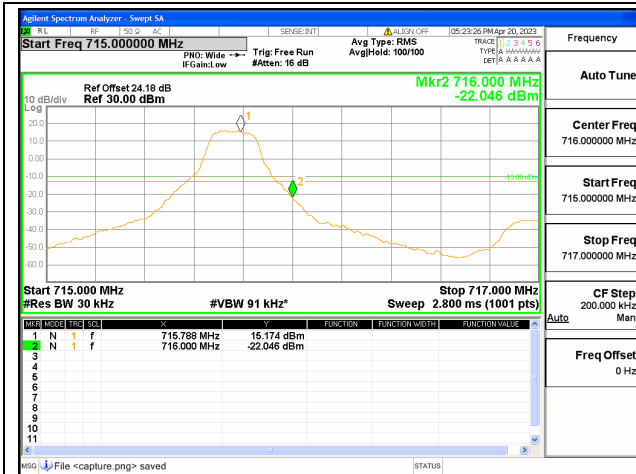

Band12 / 3MHz / High CH / QPSK / 1 RB