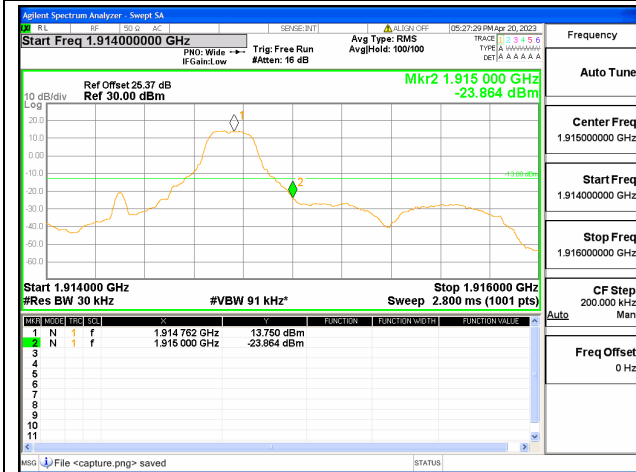

Band19 / 15MHz / Low CH / QPSK / FULL RB

Band19 / 15MHz / High CH / QPSK / 1 RB

Band19 / 15MHz / High CH / QPSK / FULL RB

Band25 / 1.4MHz / Low CH / QPSK / 1 RB

Band25 / 1.4MHz / Low CH / QPSK / FULL RB

Band25 / 1.4MHz / High CH / QPSK / 1 RB