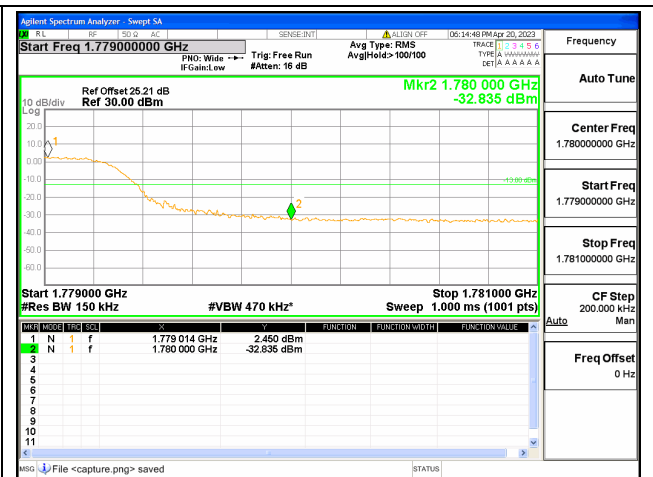

Band66 / 10MHz / High CH / QPSK / 1 RB

Band66 / 10MHz / High CH / QPSK / FULL RB

Band66 / 15MHz / Low CH / QPSK / 1 RB

Band66 / 15MHz / Low CH / QPSK / FULL RB

Band66 / 15MHz / High CH / QPSK / 1 RB

Band66 / 15MHz / High CH / QPSK / FULL RB