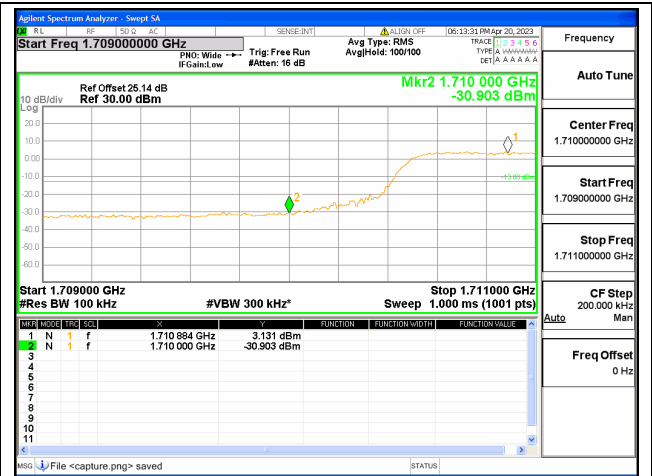

Band66 / 5MHz / Low CH / QPSK / 1 RB

Band66 / 5MHz / Low CH / QPSK / FULL RB

Band66 / 5MHz / High CH / QPSK / 1 RB

Band66 / 5MHz / High CH / QPSK / FULL RB

Band66 / 10MHz / Low CH / QPSK / 1 RB

Band66 / 10MHz / Low CH / QPSK / FULL RB