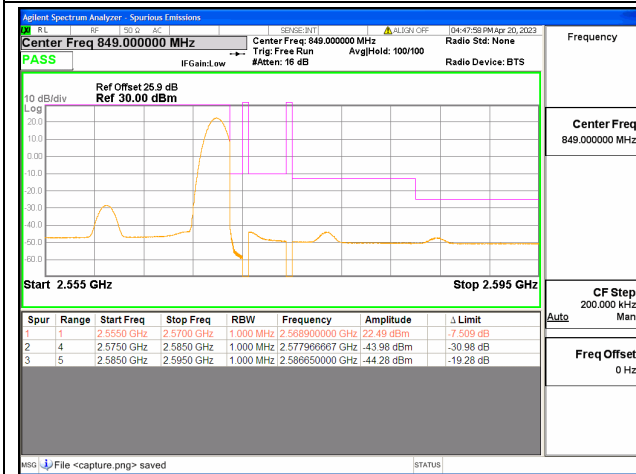

Band7 / 15MHz / Low CH / QPSK / 1 RB

Band7 / 15MHz / Low CH / QPSK / FULL RB

Band7 / 15MHz / High CH / QPSK / 1 RB

Band7 / 15MHz / High CH / QPSK / FULL RB

Band7 / 20MHz / Low CH / QPSK / 1 RB

Band7 / 20MHz / Low CH / QPSK / FULL RB