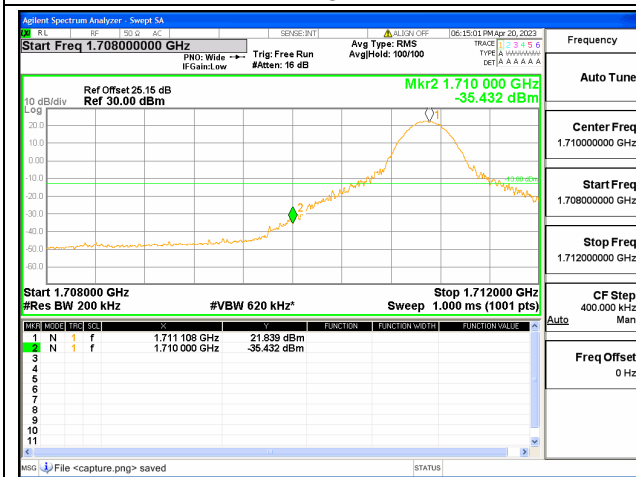

Band66 / 10MHz / High CH / QPSK / 1 RB

Band66 / 10MHz / High CH / QPSK / FULL RB

Band66 / 15MHz / Low CH / QPSK / 1 RB

Band66 / 15MHz / Low CH / QPSK / FULL RB

Band66 / 15MHz / High CH / QPSK / 1 RB

Band66 / 15MHz / High CH / QPSK / FULL RB