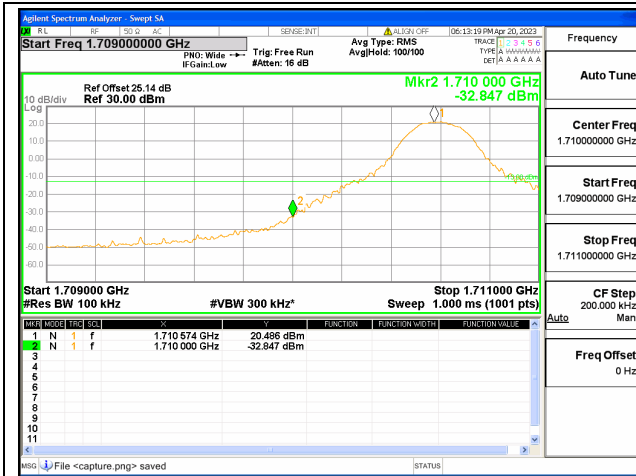

Band66 / 5MHz / Low CH / QPSK / 1 RB

Band66 / 5MHz / Low CH / QPSK / FULL RB

Band66 / 5MHz / High CH / QPSK / 1 RB

Band66 / 5MHz / High CH / QPSK / FULL RB

Band66 / 10MHz / Low CH / QPSK / 1 RB

Band66 / 10MHz / Low CH / QPSK / FULL RB