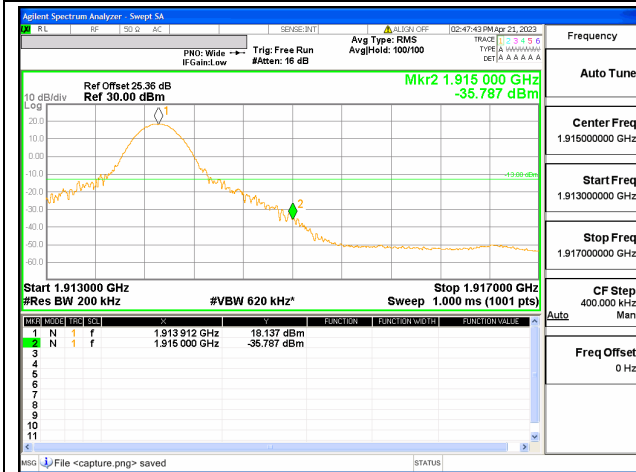

Band25 / 20MHz / Low CH / QPSK / 1 RB

Band25 / 20MHz / High CH / QPSK / 1 RB