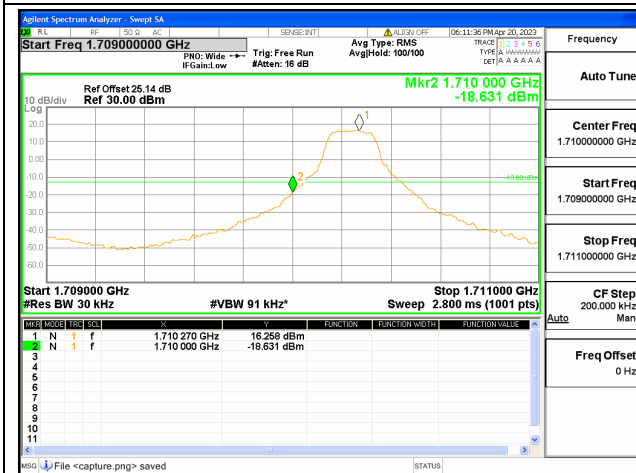

Band66 / 1.4MHz / High CH / QPSK / 1 RB

Band66 / 3MHz / Low CH / QPSK / 1 RB