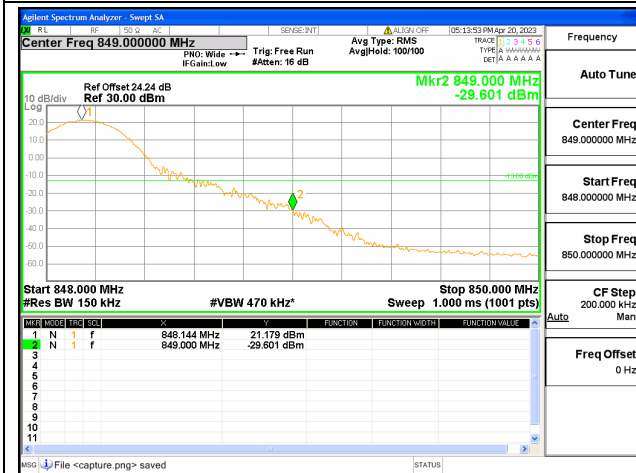

Band26 Part22 / 15MHz / Low CH / QPSK / 1 RB

Band26 Part22 / 15MHz / High CH / QPSK / 1 RB