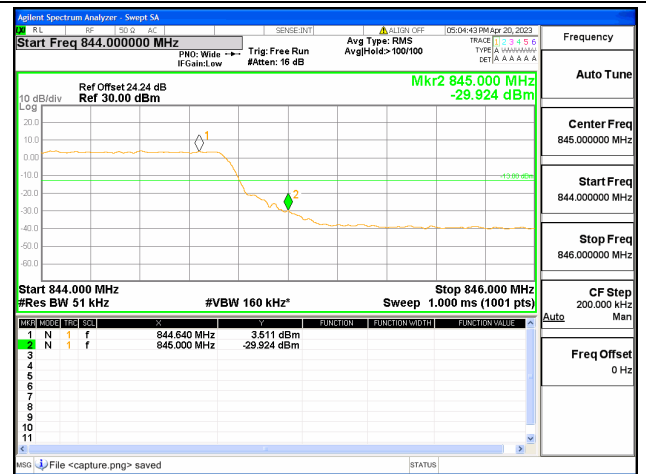

Band18 part22 / 5MHz / High CH / QPSK / 1 RB

Band18 part22 / 5MHz / High CH / QPSK / FULL RB

Band19 / 5MHz / Low CH / QPSK / 1 RB

Band19 / 5MHz / Low CH / QPSK / FULL RB

Band19 / 5MHz / High CH / QPSK / 1 RB