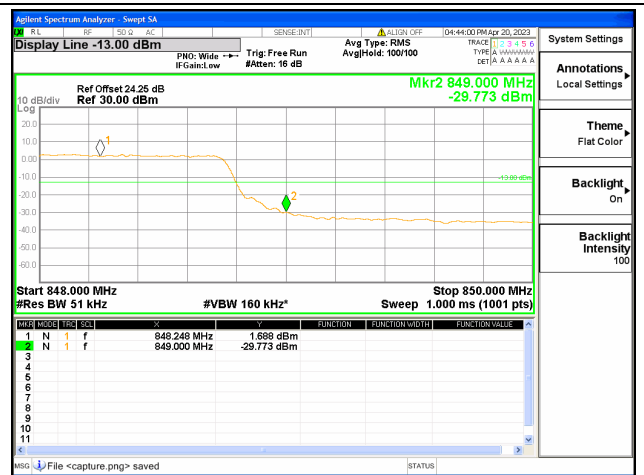

Band5 / 3MHz / High CH / QPSK / 1 RB

Band5 / 3MHz / High CH / QPSK / FULL RB

Band5 / 5MHz / Low CH / QPSK / 1 RB

Band5 / 5MHz / Low CH / QPSK / FULL RB

Band5 / 5MHz / High CH / QPSK / 1 RB

Band5 / 5MHz / High CH / QPSK / FULL RB

Band5 / 10MHz / Low CH / QPSK / 1 RB

Band5 / 10MHz / Low CH / QPSK / FULL RB

Band5 / 10MHz / High CH / QPSK / 1 RB

Band5 / 10MHz / High CH / QPSK / FULL RB

Band7 / 5MHz / Low CH / QPSK / 1 RB

Band7 / 5MHz / Low CH / QPSK / FULL RB