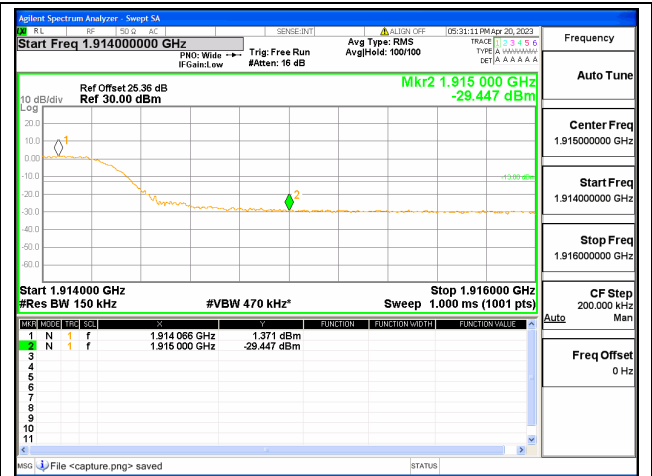

Band25 / 10MHz / High CH / QPSK / FULL RB

Band25 / 15MHz / Low CH / QPSK / 1 RB

Band25 / 15MHz / Low CH / QPSK / FULL RB

Band25 / 15MHz / High CH / QPSK / 1 RB

Band25 / 15MHz / High CH / QPSK / FULL RB

Band25 / 20MHz / Low CH / QPSK / 1 RB