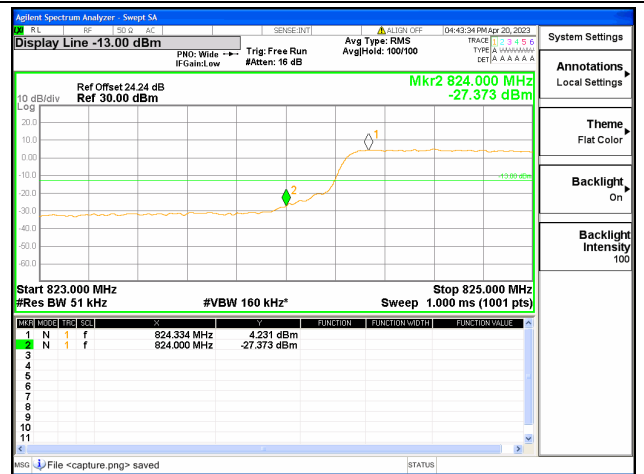

Band5 / 3MHz / High CH / QPSK / 1 RB

Band5 / 3MHz / High CH / QPSK / FULL RB

Band5 / 5MHz / Low CH / QPSK / 1 RB

Band5 / 5MHz / Low CH / QPSK / FULL RB

Band5 / 5MHz / High CH / QPSK / 1 RB

Band5 / 5MHz / High CH / QPSK / FULL RB

Band5 / 10MHz / Low CH / QPSK / 1 RB

Band5 / 10MHz / Low CH / QPSK / FULL RB

Band5 / 10MHz / High CH / QPSK / 1 RB

Band5 / 10MHz / High CH / QPSK / FULL RB

Band7 / 5MHz / Low CH / QPSK / 1 RB

Band7 / 5MHz / Low CH / QPSK / FULL RB