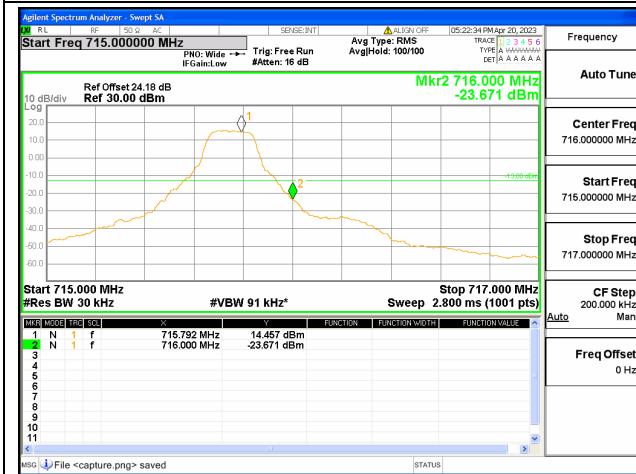

Band7 / 20MHz / High CH / QPSK / 1 RB

Band7 / 20MHz / High CH / QPSK / FULL RB

Band12 / 1.4MHz / Low CH / QPSK / 1 RB

Band12 / 1.4MHz / Low CH / QPSK / FULL RB

Band12 / 1.4MHz / High CH / QPSK / 1 RB

Band12 / 1.4MHz / High CH / QPSK / FULL RB