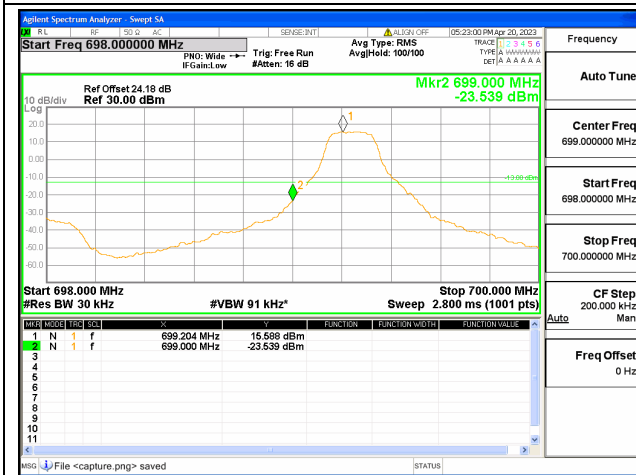

Band7 / 20MHz / High CH / QPSK / 1 RB

Band7 / 20MHz / High CH / QPSK / FULL RB

Band12 / 1.4MHz / Low CH / QPSK / 1 RB

Band12 / 1.4MHz / Low CH / QPSK / FULL RB

Band12 / 1.4MHz / High CH / QPSK / 1 RB

Band12 / 1.4MHz / High CH / QPSK / FULL RB