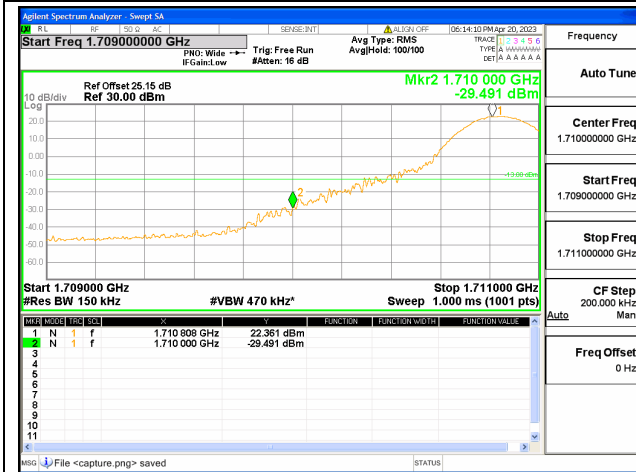

Band66 / 10MHz / High CH / QPSK / 1 RB

Band66 / 15MHz / Low CH / QPSK / 1 RB