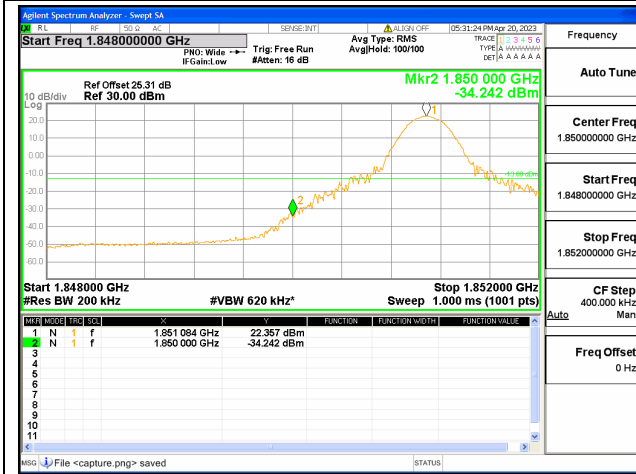

Band25 / 10MHz / High CH / QPSK / FULL RB

Band25 / 15MHz / Low CH / QPSK / 1 RB

Band25 / 15MHz / Low CH / QPSK / FULL RB

Band25 / 15MHz / High CH / QPSK / 1 RB

Band25 / 15MHz / High CH / QPSK / FULL RB

Band25 / 20MHz / Low CH / QPSK / 1 RB