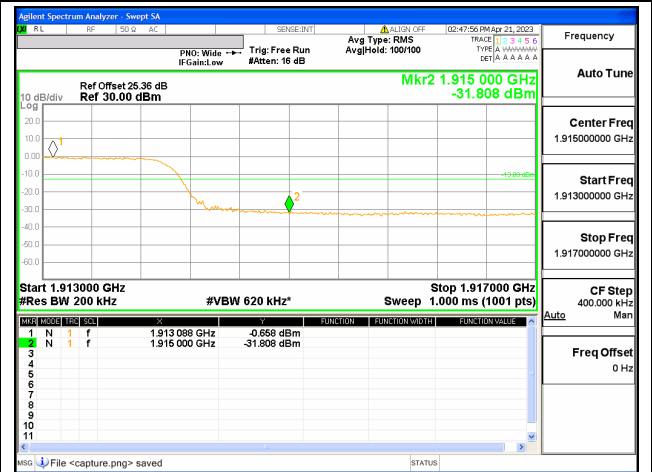

Band25 / 20MHz / Low CH / QPSK / FULL RB

Band25 / 20MHz / High CH / QPSK / FULL RB