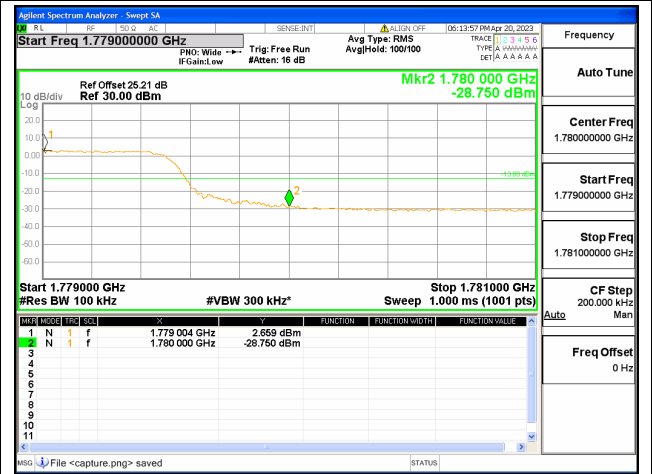

Band66 / 10MHz / Low CH / QPSK / FULL RB

Band66 / 10MHz / High CH / QPSK / FULL RB