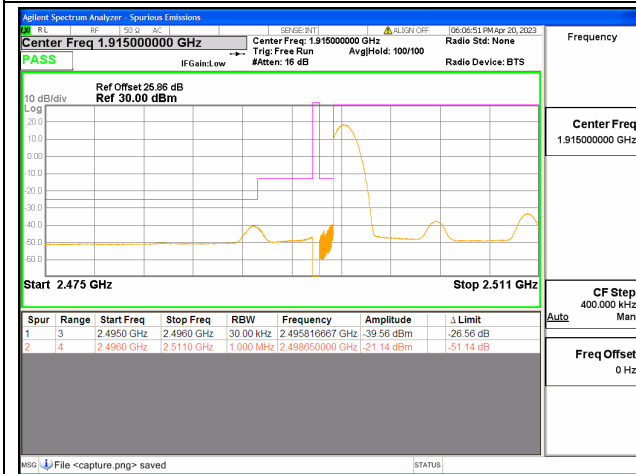

Band41 / 10MHz / High CH / QPSK / 1 RB

Band41 / 15MHz / Low CH / QPSK / 1 RB