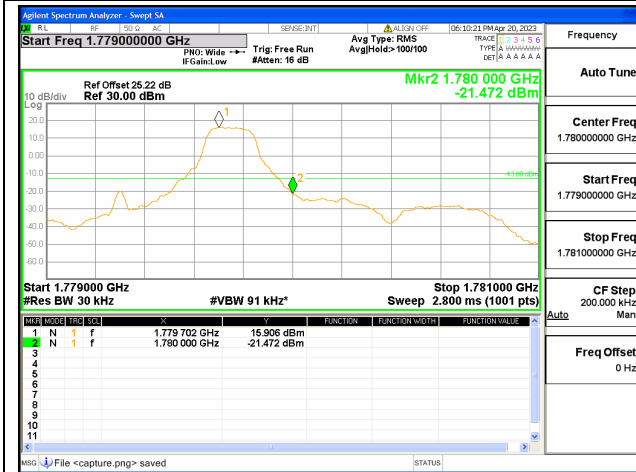

Band41 / 20MHz / Low CH / QPSK / 1 RB

Band41 / 20MHz / Low CH / QPSK / FULL RB

Band41 / 20MHz / High CH / QPSK / 1 RB

Band41 / 20MHz / High CH / QPSK / FULL RB

Band66 / 1.4MHz / Low CH / QPSK / 1 RB

Band66 / 1.4MHz / Low CH / QPSK / FULL RB