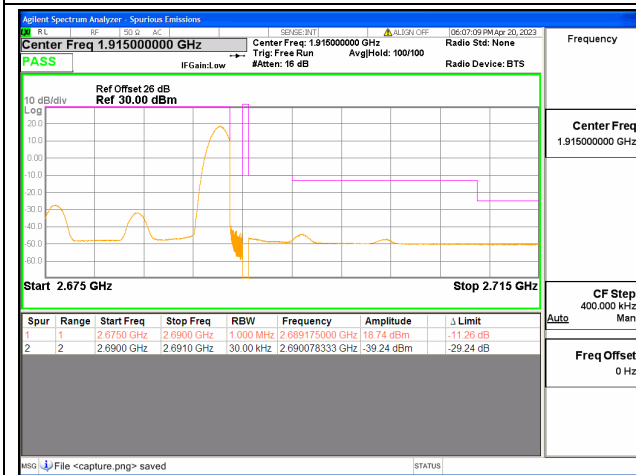

Band41 / 10MHz / High CH / QPSK / 1 RB

Band41 / 10MHz / High CH / QPSK / FULL RB

Band41 / 15MHz / Low CH / QPSK / 1 RB

Band41 / 15MHz / Low CH / QPSK / FULL RB

Band41 / 15MHz / High CH / QPSK / 1 RB

Band41 / 15MHz / High CH / QPSK / FULL RB