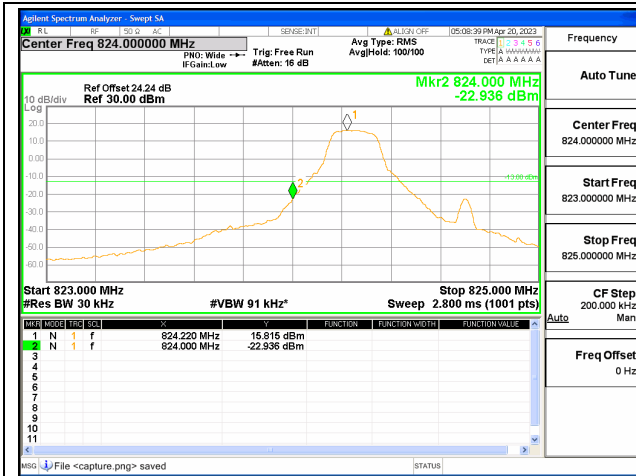

Band26 Part22 / 1.4MHz / Low CH / QPSK / 1 RB