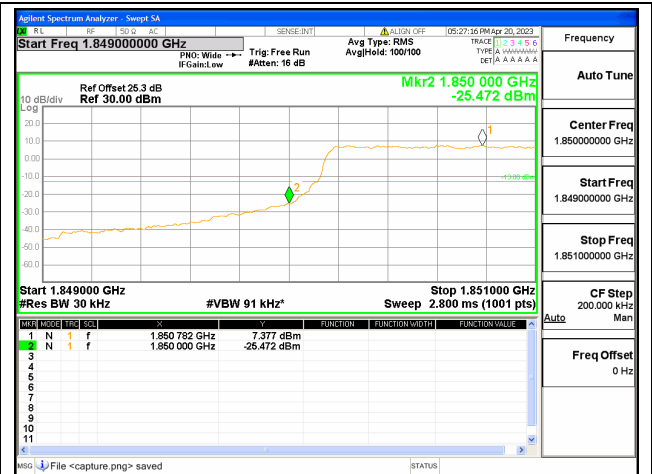

Band19 / 15MHz / Low CH / QPSK / FULL RB

Band19 / 15MHz / High CH / QPSK / 1 RB

Band19 / 15MHz / High CH / QPSK / FULL RB

Band25 / 1.4MHz / Low CH / QPSK / 1 RB

Band25 / 1.4MHz / Low CH / QPSK / FULL RB

Band25 / 1.4MHz / High CH / QPSK / 1 RB