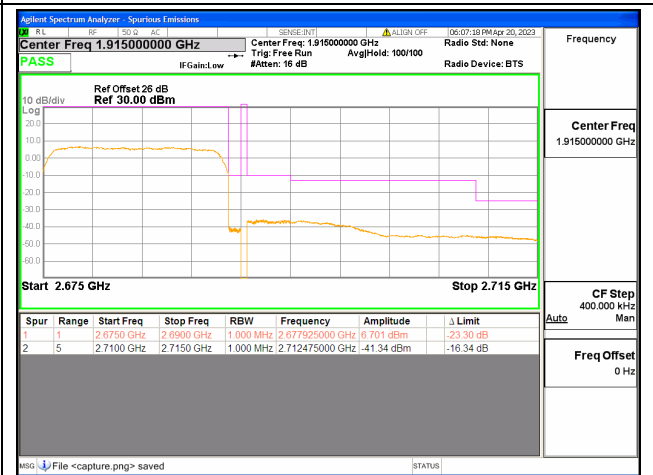

Band41 / 10MHz / High CH / QPSK / 1 RB

Band41 / 10MHz / High CH / QPSK / FULL RB

Band41 / 15MHz / Low CH / QPSK / 1 RB

Band41 / 15MHz / Low CH / QPSK / FULL RB

Band41 / 15MHz / High CH / QPSK / 1 RB

Band41 / 15MHz / High CH / QPSK / FULL RB