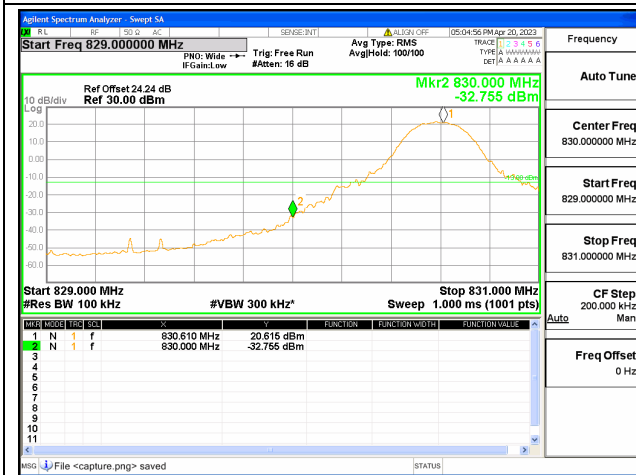

Band19 / 5MHz / High CH / QPSK / 1 RB

Band19 / 10MHz / Low CH / QPSK / 1 RB