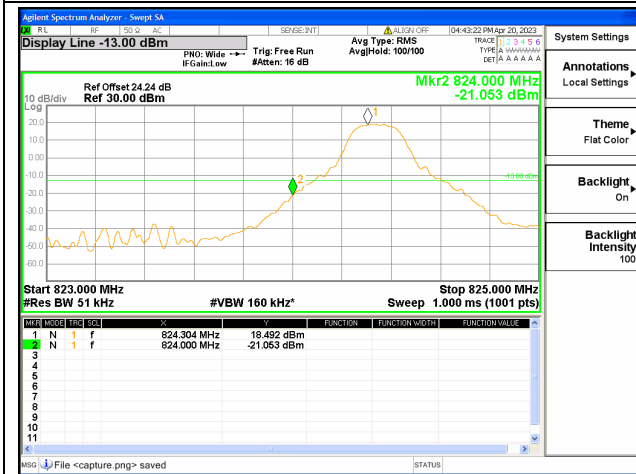

Band5 / 3MHz / High CH / QPSK / 1 RB

Band5 / 3MHz / High CH / QPSK / FULL RB

Band5 / 5MHz / Low CH / QPSK / 1 RB

Band5 / 5MHz / Low CH / QPSK / FULL RB

Band5 / 5MHz / High CH / QPSK / 1 RB

Band5 / 5MHz / High CH / QPSK / FULL RB

Band5 / 10MHz / Low CH / QPSK / 1 RB

Band5 / 10MHz / Low CH / QPSK / FULL RB

Band5 / 10MHz / High CH / QPSK / 1 RB

Band5 / 10MHz / High CH / QPSK / FULL RB

Band7 / 5MHz / Low CH / QPSK / 1 RB

Band7 / 5MHz / Low CH / QPSK / FULL RB