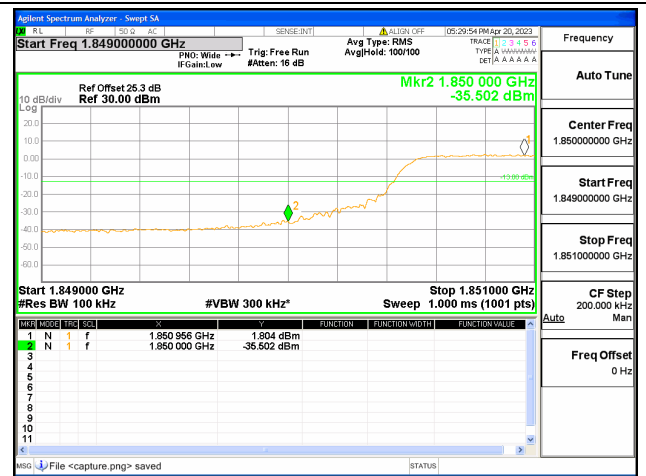

Band25 / 5MHz / Low CH / QPSK / FULL RB

Band25 / 5MHz / High CH / QPSK / 1 RB

Band25 / 5MHz / High CH / QPSK / FULL RB

Band25 / 10MHz / Low CH / QPSK / 1 RB

Band25 / 10MHz / Low CH / QPSK / FULL RB

Band25 / 10MHz / High CH / QPSK / 1 RB