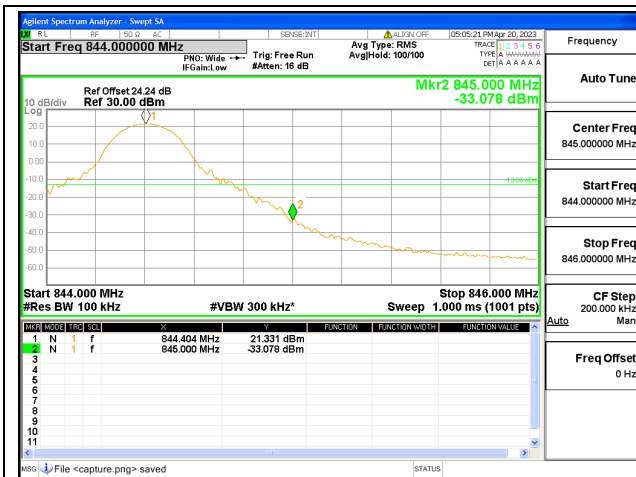

Band19 / 10MHz / High CH / QPSK / 1 RB