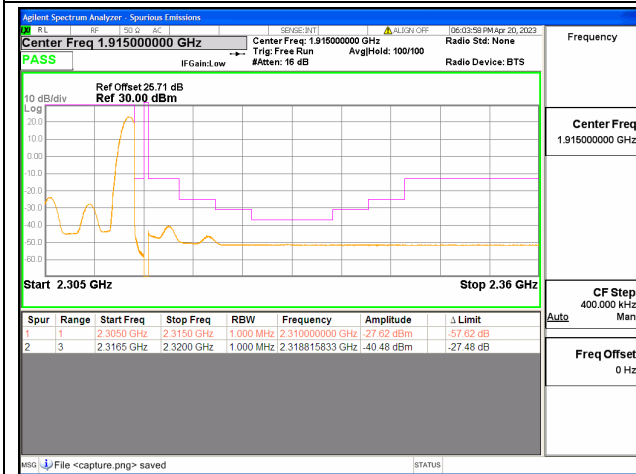

Band30 / 5MHz / High CH / QPSK / 1 RB

Band30 / 5MHz / High CH / QPSK / FULL RB

Band30 / 10MHz / Low CH / QPSK / 1 RB

Band30 / 10MHz / Low CH / QPSK / FULL RB

Band30 / 10MHz / High CH / QPSK / 1 RB

Band30 / 10MHz / High CH / QPSK / FULL RB