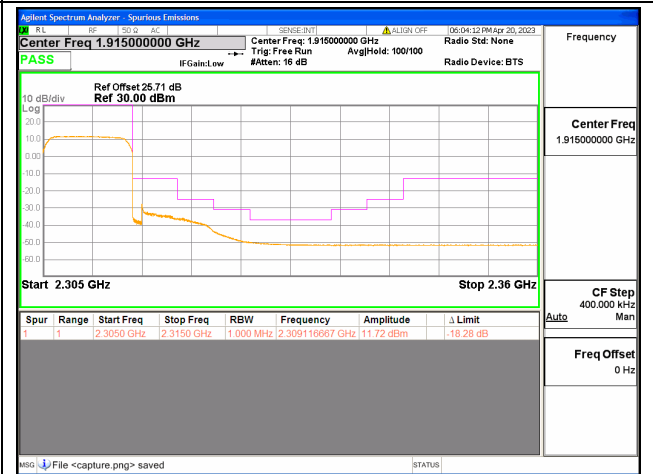

Band30 / 5MHz / High CH / QPSK / 1 RB

Band30 / 5MHz / High CH / QPSK / FULL RB

Band30 / 10MHz / Low CH / QPSK / 1 RB

Band30 / 10MHz / Low CH / QPSK / FULL RB

Band30 / 10MHz / High CH / QPSK / 1 RB

Band30 / 10MHz / High CH / QPSK / FULL RB