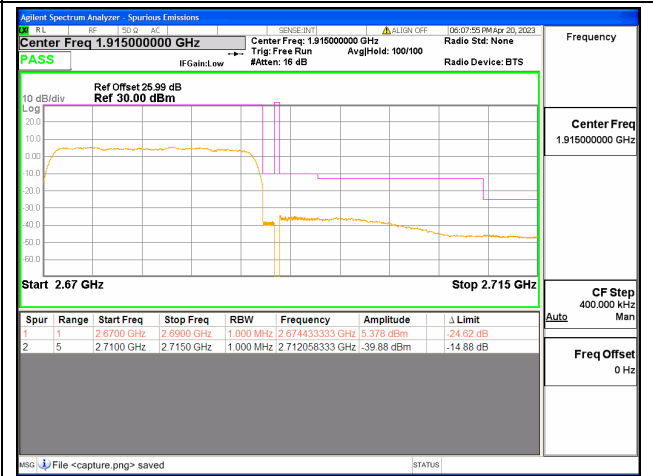

Band41 / 20MHz / Low CH / QPSK / FULL RB

Band41 / 20MHz / High CH / QPSK / FULL RB