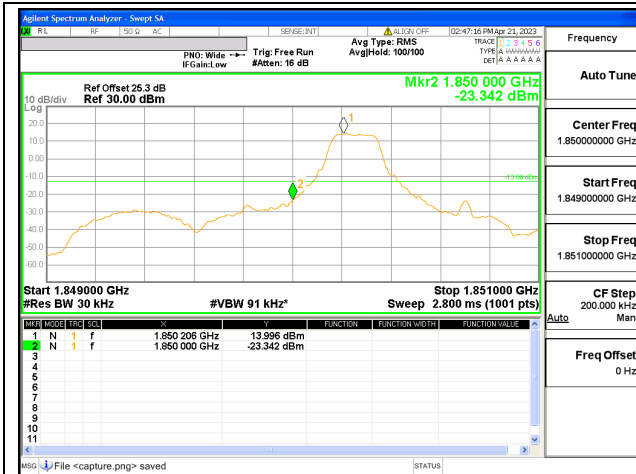

Band19 / 15MHz / Low CH / QPSK / FULL RB

Band19 / 15MHz / High CH / QPSK / 1 RB

Band19 / 15MHz / High CH / QPSK / FULL RB

Band25 / 1.4MHz / Low CH / QPSK / 1 RB

Band25 / 1.4MHz / Low CH / QPSK / FULL RB

Band25 / 1.4MHz / High CH / QPSK / 1 RB