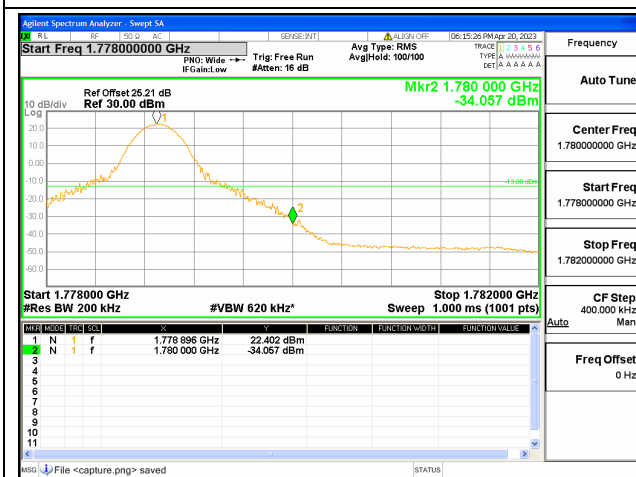

Band66 / 20MHz / Low CH / QPSK / 1 RB

Band66 / 20MHz / High CH / QPSK / 1 RB