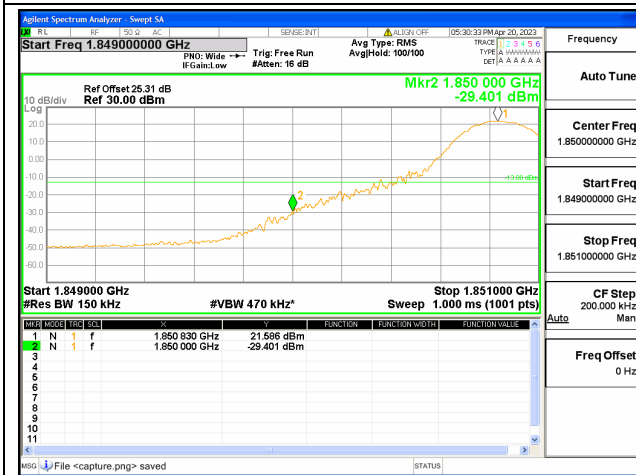

Band25 / 10MHz / High CH / QPSK / 1 RB

Band25 / 15MHz / Low CH / QPSK / 1 RB