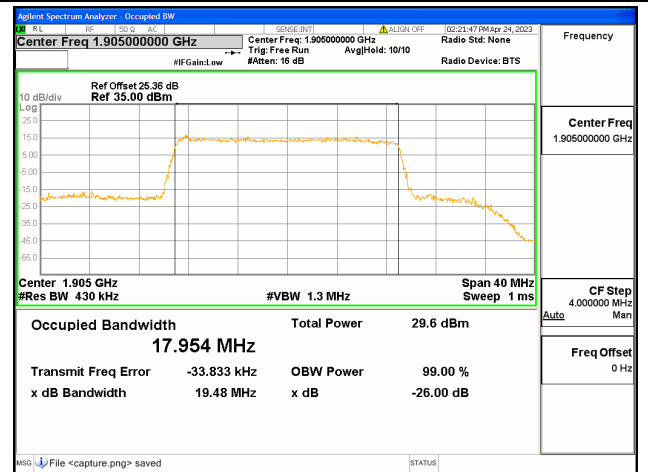

Band25 / 20MHz / 64QAM/ Low CH

Band25 / 20MHz / QPSK/ Mid CH

Band25 / 20MHz / 16QAM/ Mid CH

Band25 / 20MHz / 64QAM/ Mid CH

Band25 / 20MHz / QPSK/ High CH

Band25 / 20MHz / 16QAM/ High CH

Band25 / 20MHz / 64QAM/ High CH