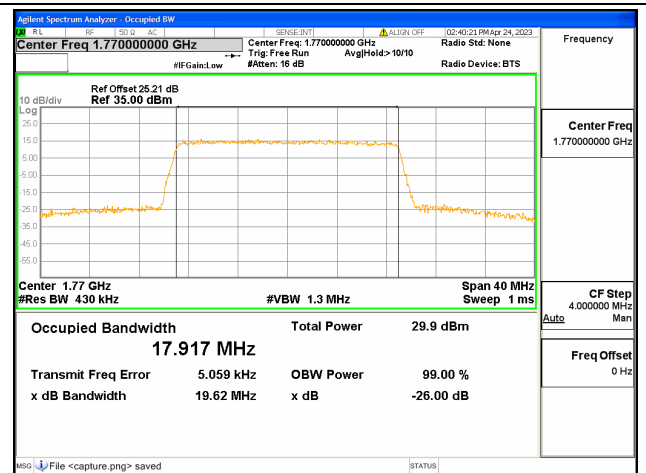

Band66 / 20MHz / 64QAM/ Low CH

Band66 / 20MHz / QPSK/ Mid CH

Band66 / 20MHz / 16QAM/ Mid CH

Band66 / 20MHz / 64QAM/ Mid CH

Band66 / 20MHz / QPSK/ High CH

Band66 / 20MHz / 16QAM/ High CH

Band66 / 20MHz / 64QAM/ High CH