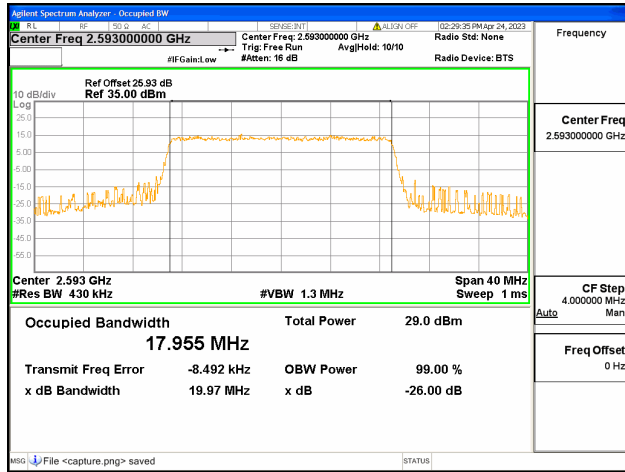

Band41 / 20MHz / QPSK/ Low CH

Band41 / 20MHz / 16QAM/ Low CH

Band41 / 20MHz / 64QAM/ Low CH

Band41 / 20MHz / QPSK/ Mid CH

Band41 / 20MHz / 16QAM/ Mid CH

Band41 / 20MHz / 64QAM/ Mid CH

Band41 / 20MHz / QPSK/ High CH