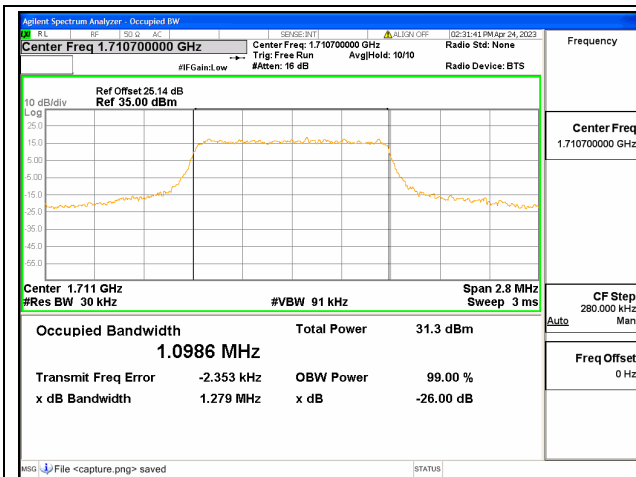

Band66 / 1.4MHz / QPSK/ Low CH