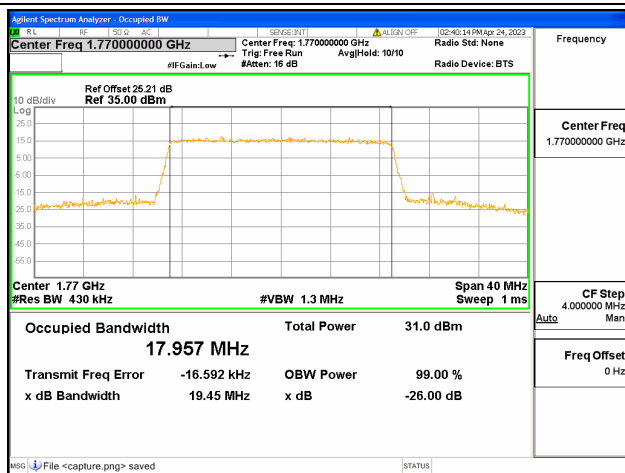

Band66 / 20MHz / 64QAM/ Low CH

Band66 / 20MHz / QPSK/ Mid CH

Band66 / 20MHz / 16QAM/ Mid CH

Band66 / 20MHz / 64QAM/ Mid CH

Band66 / 20MHz / QPSK/ High CH

Band66 / 20MHz / 16QAM/ High CH

Band66 / 20MHz / 64QAM/ High CH