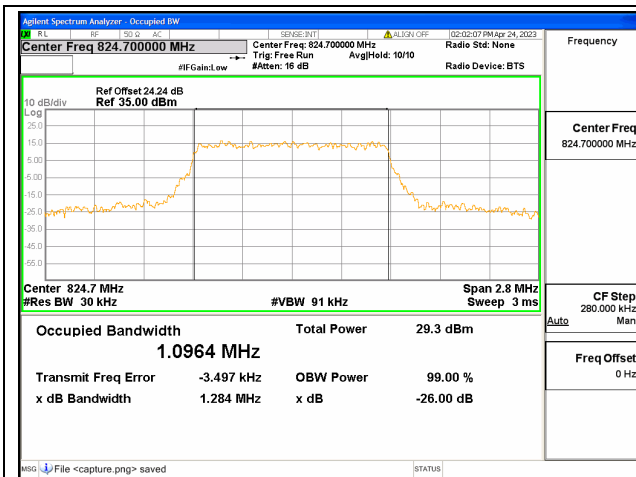

Band25 / 20MHz / 64QAM/ Low CH

Band25 / 20MHz / QPSK/ Mid CH

Band25 / 20MHz / 16QAM/ Mid CH

Band25 / 20MHz / 64QAM/ Mid CH

Band25 / 20MHz / QPSK/ High CH

Band25 / 20MHz / 16QAM/ High CH

Band25 / 20MHz / 64QAM/ High CH