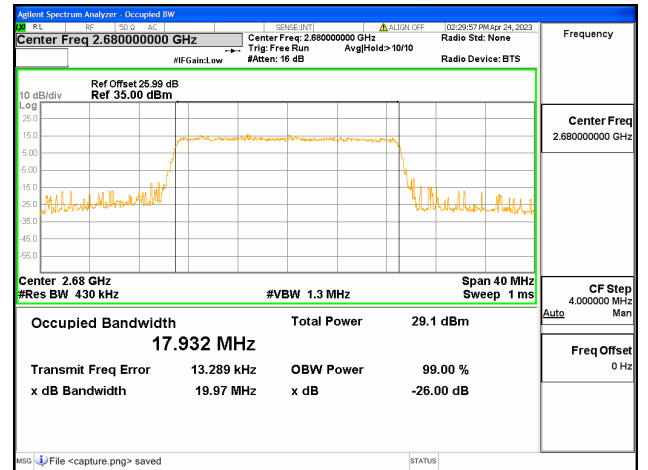

Band41 / 20MHz / QPSK/ High CH

Band41 / 20MHz / 64QAM/ High CH