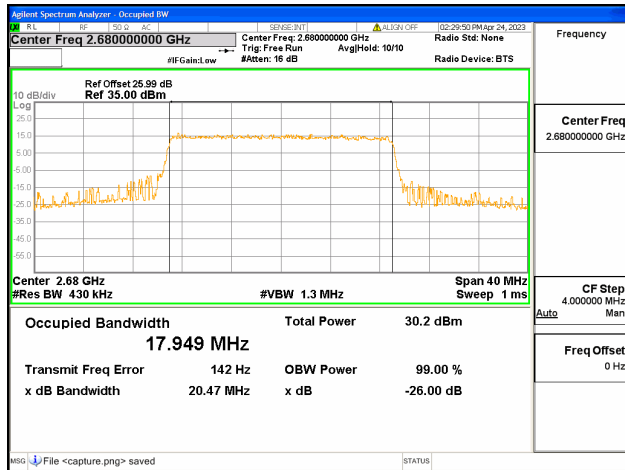

Band41 / 20MHz / QPSK/ Low CH

Band41 / 20MHz / 16QAM/ Low CH

Band41 / 20MHz / 64QAM/ Low CH

Band41 / 20MHz / QPSK/ Mid CH

Band41 / 20MHz / 16QAM/ Mid CH

Band41 / 20MHz / 64QAM/ Mid CH

Band41 / 20MHz / QPSK/ High CH