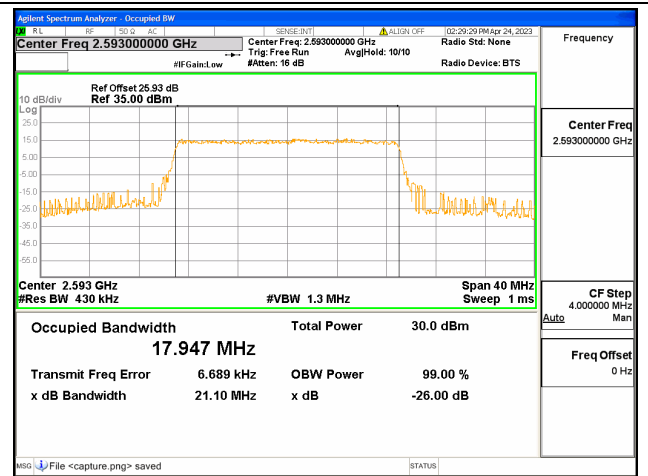

Band41 / 20MHz / QPSK/ Low CH

Band41 / 20MHz / 16QAM/ Low CH

Band41 / 20MHz / 64QAM/ Low CH

Band41 / 20MHz / QPSK/ Mid CH

Band41 / 20MHz / 16QAM/ Mid CH

Band41 / 20MHz / 64QAM/ Mid CH

Band41 / 20MHz / QPSK/ High CH