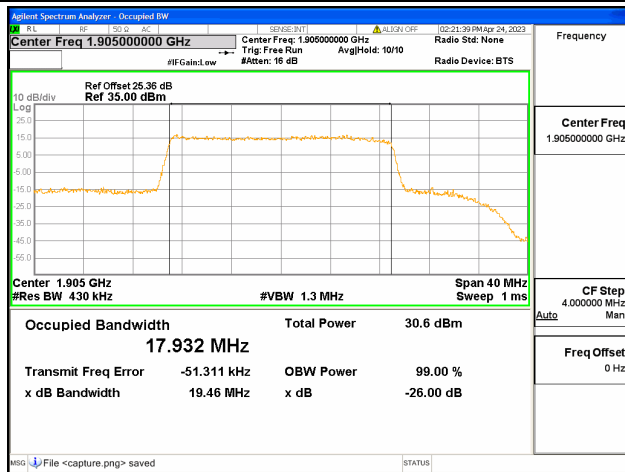

Band25 / 20MHz / 64QAM/ Low CH

Band25 / 20MHz / QPSK/ Mid CH

Band25 / 20MHz / 16QAM/ Mid CH

Band25 / 20MHz / 64QAM/ Mid CH

Band25 / 20MHz / QPSK/ High CH

Band25 / 20MHz / 16QAM/ High CH

Band25 / 20MHz / 64QAM/ High CH