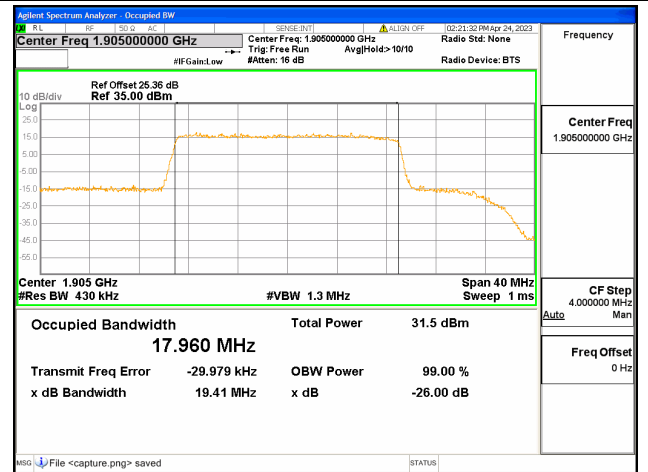

Band25 / 20MHz / 64QAM/ Low CH

Band25 / 20MHz / QPSK/ Mid CH

Band25 / 20MHz / 16QAM/ Mid CH

Band25 / 20MHz / 64QAM/ Mid CH

Band25 / 20MHz / QPSK/ High CH

Band25 / 20MHz / 16QAM/ High CH

Band25 / 20MHz / 64QAM/ High CH