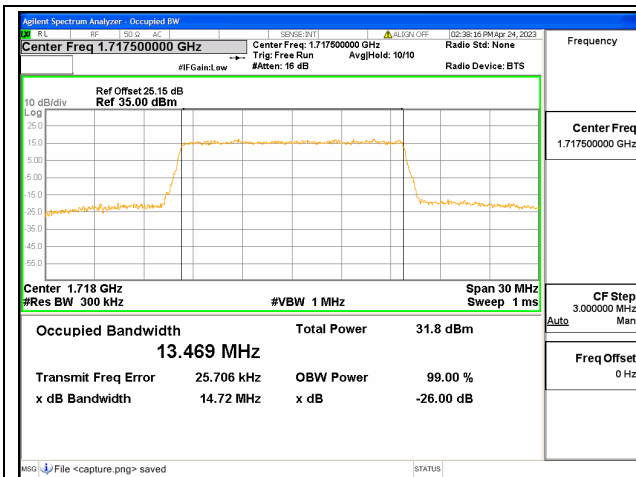

Band66 / 15MHz / QPSK/ Low CH