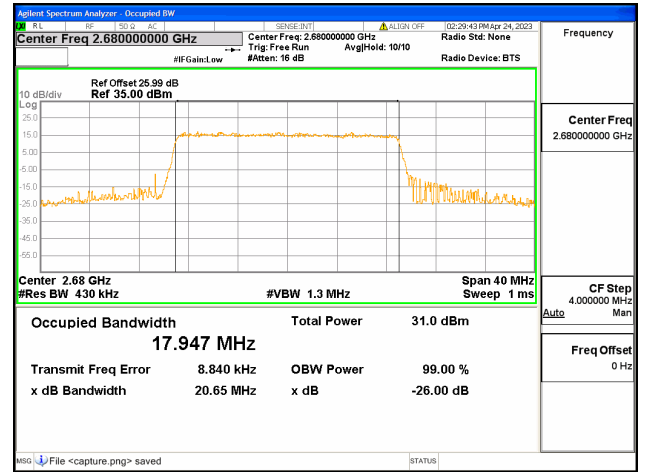

Band41 / 20MHz / QPSK/ Low CH

Band41 / 20MHz / 16QAM/ Low CH

Band41 / 20MHz / 64QAM/ Low CH

Band41 / 20MHz / QPSK/ Mid CH

Band41 / 20MHz / 16QAM/ Mid CH

Band41 / 20MHz / 64QAM/ Mid CH

Band41 / 20MHz / QPSK/ High CH