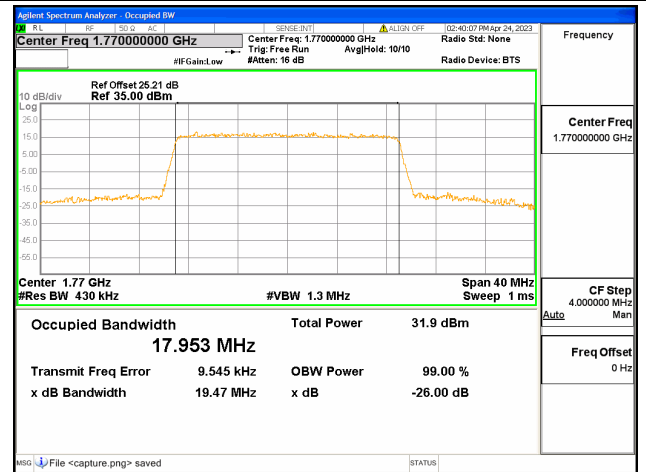

Band66 / 20MHz / 64QAM/ Low CH

Band66 / 20MHz / QPSK/ Mid CH

Band66 / 20MHz / 16QAM/ Mid CH

Band66 / 20MHz / 64QAM/ Mid CH

Band66 / 20MHz / QPSK/ High CH

Band66 / 20MHz / 16QAM/ High CH

Band66 / 20MHz / 64QAM/ High CH