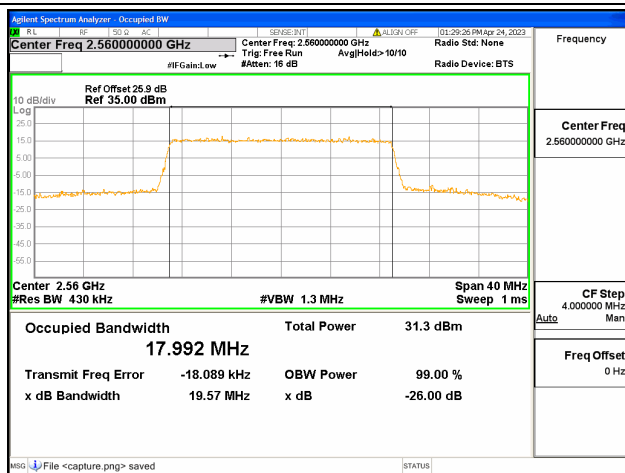

Band7 / 20MHz / QPSK/ Mid CH

Band7 / 20MHz / 16QAM/ Mid CH

Band7 / 20MHz / 64QAM/ Mid CH

Band7 / 20MHz / QPSK/ High CH

Band7 / 20MHz / 16QAM/ High CH

Band7 / 20MHz / 64QAM/ High CH

Band12 / 1.4MHz / QPSK/ Low CH