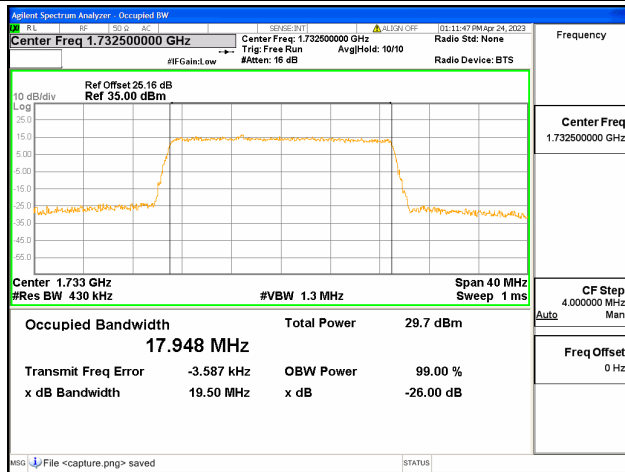

Band4 / 20MHz / QPSK/ Mid CH

Band4 / 20MHz / 16QAM/ Mid CH

Band4 / 20MHz / 64QAM/ Mid CH

Band4 / 20MHz / QPSK/ High CH

Band4 / 20MHz / 16QAM/ High CH

Band4 / 20MHz / 64QAM/ High CH

Band5 / 1.4MHz / QPSK/ Low CH