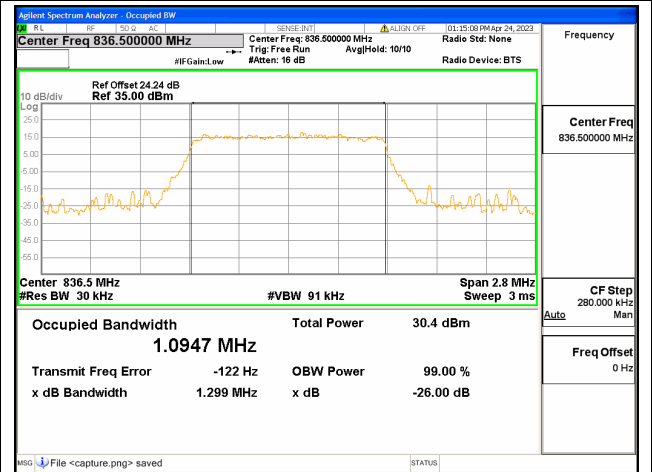

Band5 / 1.4MHz / 16QAM/ Low CH

Band5 / 1.4MHz / QPSK/ Mid CH