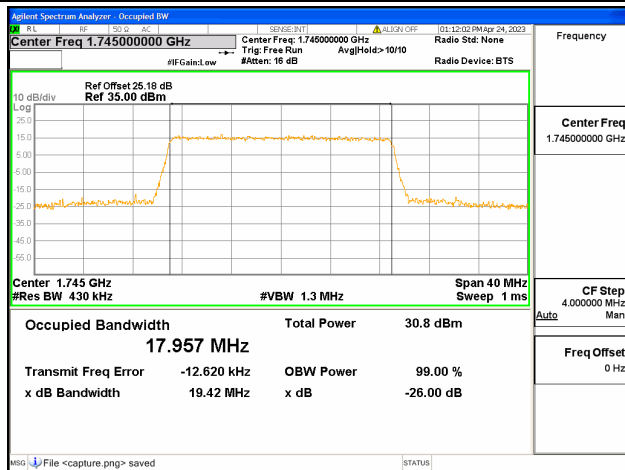

Band4 / 20MHz / QPSK/ Mid CH

Band4 / 20MHz / 16QAM/ Mid CH

Band4 / 20MHz / 64QAM/ Mid CH

Band4 / 20MHz / QPSK/ High CH

Band4 / 20MHz / 16QAM/ High CH

Band4 / 20MHz / 64QAM/ High CH

Band5 / 1.4MHz / QPSK/ Low CH