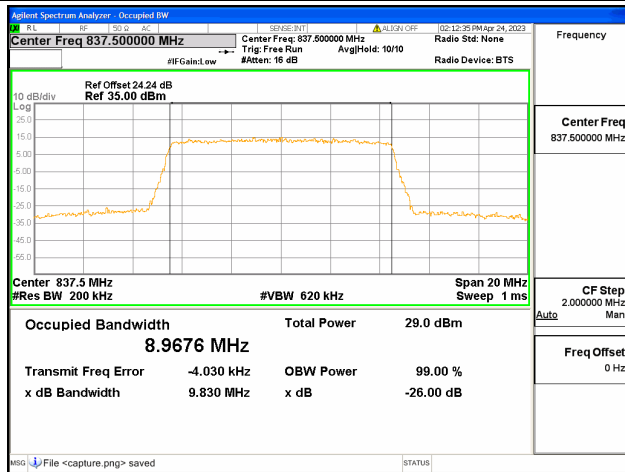

Band19 / 5MHz / 64QAM/ High CH

Band19 / 10MHz / QPSK/ Low CH

Band19 / 10MHz / 16QAM/ Low CH

Band19 / 10MHz / 64QAM/ Low CH

Band19 / 10MHz / QPSK/ Mid CH

Band19 / 10MHz / 16QAM/ Mid CH

Band19 / 10MHz / 64QAM/ Mid CH