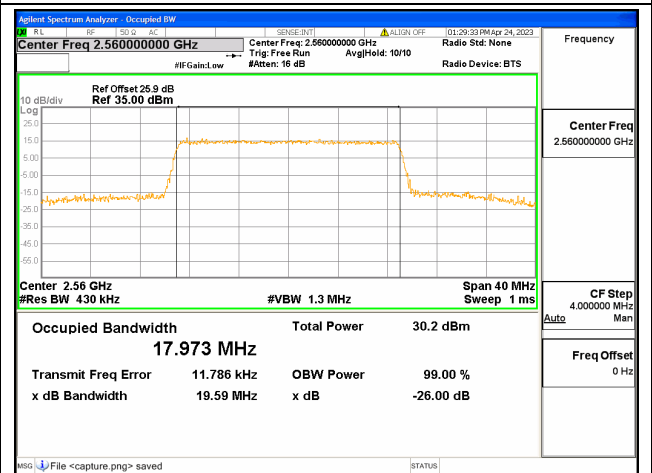

Band7 / 20MHz / QPSK/ Mid CH

Band7 / 20MHz / 16QAM/ Mid CH

Band7 / 20MHz / 64QAM/ Mid CH

Band7 / 20MHz / QPSK/ High CH

Band7 / 20MHz / 16QAM/ High CH

Band7 / 20MHz / 64QAM/ High CH

Band12 / 1.4MHz / QPSK/ Low CH