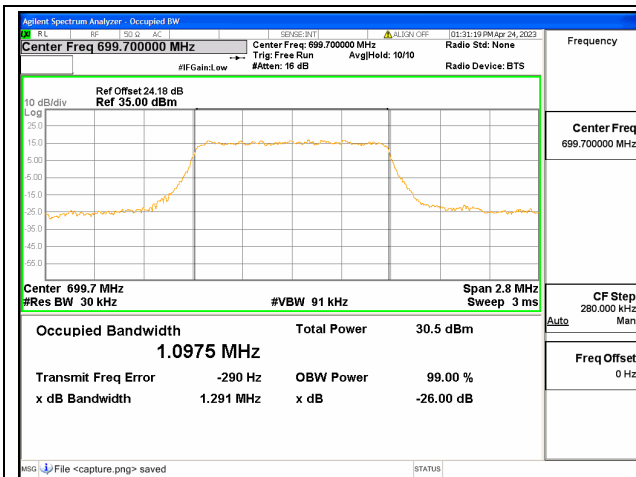

Band7 / 20MHz / QPSK/ Mid CH

Band7 / 20MHz / 16QAM/ Mid CH

Band7 / 20MHz / 64QAM/ Mid CH

Band7 / 20MHz / QPSK/ High CH

Band7 / 20MHz / 16QAM/ High CH

Band7 / 20MHz / 64QAM/ High CH

Band12 / 1.4MHz / QPSK/ Low CH