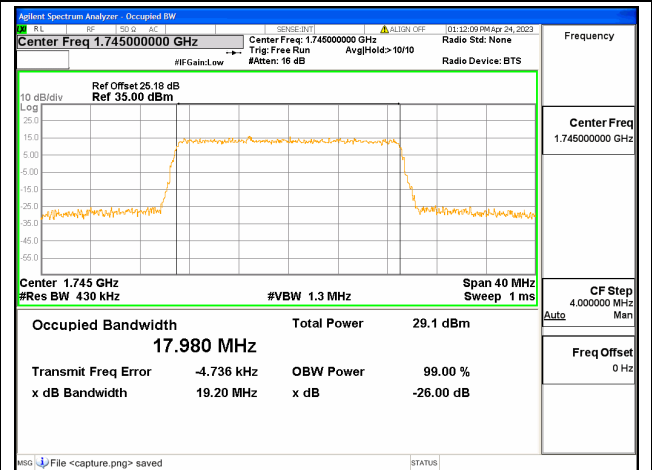

Band4 / 20MHz / QPSK/ Mid CH

Band4 / 20MHz / 16QAM/ Mid CH

Band4 / 20MHz / 64QAM/ Mid CH

Band4 / 20MHz / QPSK/ High CH

Band4 / 20MHz / 16QAM/ High CH

Band4 / 20MHz / 64QAM/ High CH

Band5 / 1.4MHz / QPSK/ Low CH