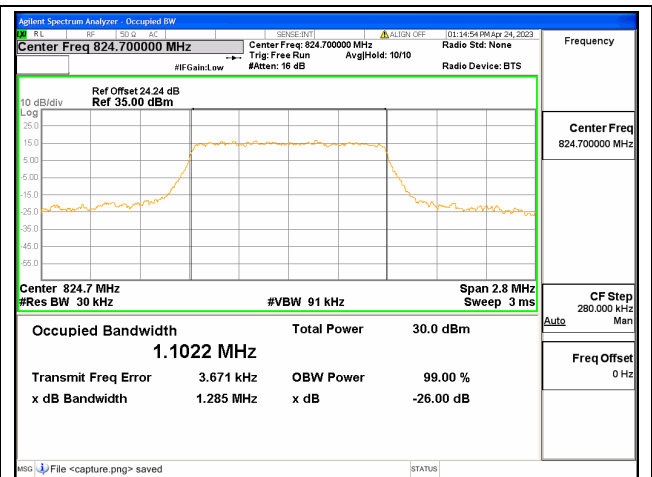

Band4 / 20MHz / QPSK/ Mid CH

Band4 / 20MHz / 16QAM/ Mid CH

Band4 / 20MHz / 64QAM/ Mid CH

Band4 / 20MHz / QPSK/ High CH

Band4 / 20MHz / 16QAM/ High CH

Band4 / 20MHz / 64QAM/ High CH

Band5 / 1.4MHz / QPSK/ Low CH