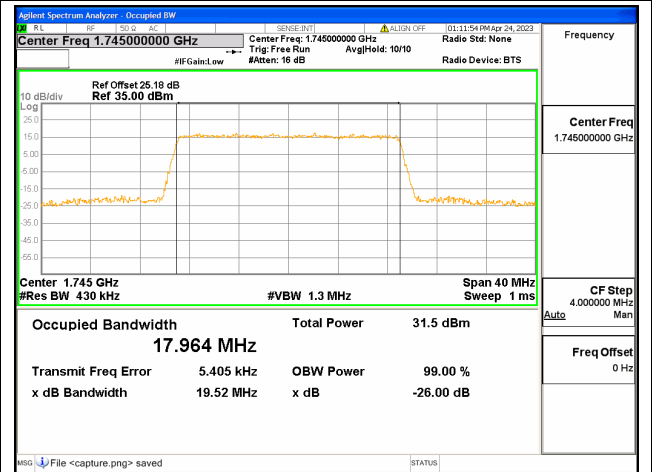

Band4 / 20MHz / QPSK/ Mid CH

Band4 / 20MHz / 16QAM/ Mid CH

Band4 / 20MHz / 64QAM/ Mid CH

Band4 / 20MHz / QPSK/ High CH

Band4 / 20MHz / 16QAM/ High CH

Band4 / 20MHz / 64QAM/ High CH

Band5 / 1.4MHz / QPSK/ Low CH