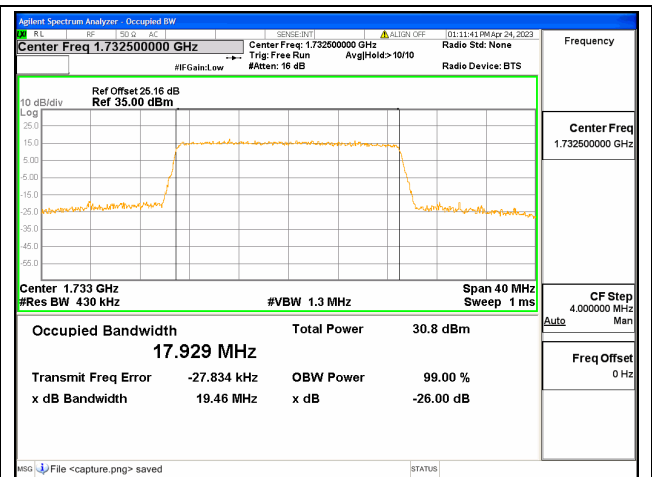

Band4 / 20MHz / QPSK/ Mid CH

Band4 / 20MHz / 16QAM/ Mid CH

Band4 / 20MHz / 64QAM/ Mid CH

Band4 / 20MHz / QPSK/ High CH

Band4 / 20MHz / 16QAM/ High CH

Band4 / 20MHz / 64QAM/ High CH

Band5 / 1.4MHz / QPSK/ Low CH