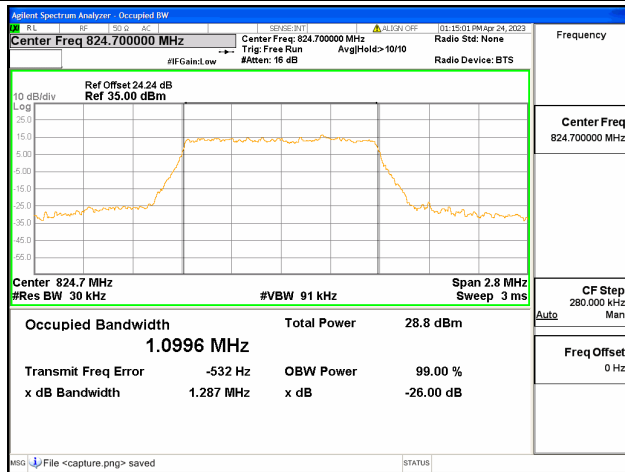

Band5 / 1.4MHz / QPSK/ Low CH

Band5 / 1.4MHz / 64QAM/ Low CH