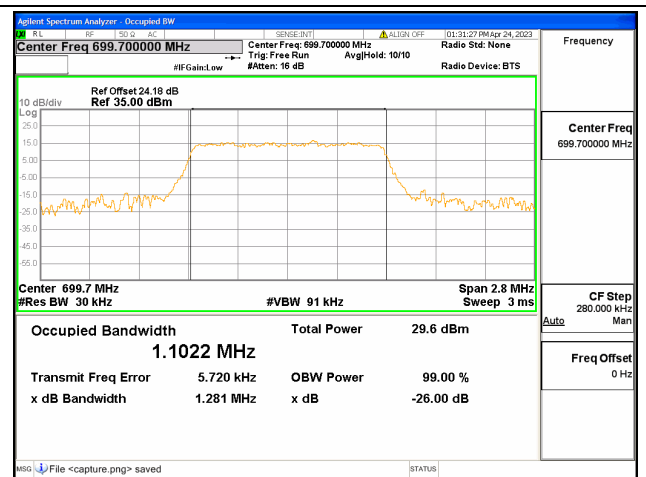

Band7 / 20MHz / QPSK/ Mid CH

Band7 / 20MHz / 16QAM/ Mid CH

Band7 / 20MHz / 64QAM/ Mid CH

Band7 / 20MHz / QPSK/ High CH

Band7 / 20MHz / 16QAM/ High CH

Band7 / 20MHz / 64QAM/ High CH

Band12 / 1.4MHz / QPSK/ Low CH