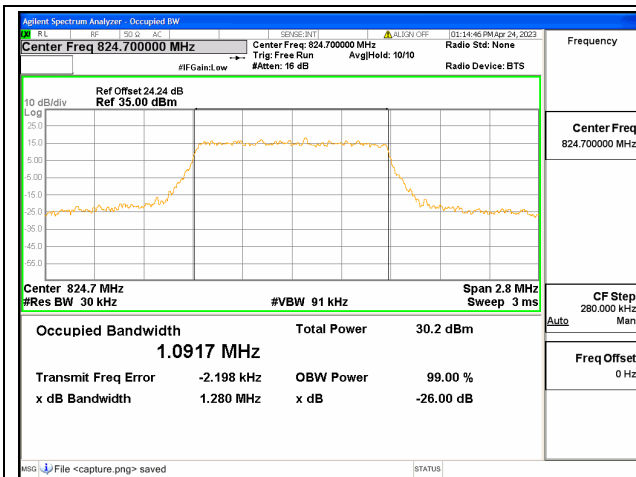

Band4 / 20MHz / QPSK/ Mid CH

Band4 / 20MHz / 16QAM/ Mid CH

Band4 / 20MHz / 64QAM/ Mid CH

Band4 / 20MHz / QPSK/ High CH

Band4 / 20MHz / 16QAM/ High CH

Band4 / 20MHz / 64QAM/ High CH

Band5 / 1.4MHz / QPSK/ Low CH