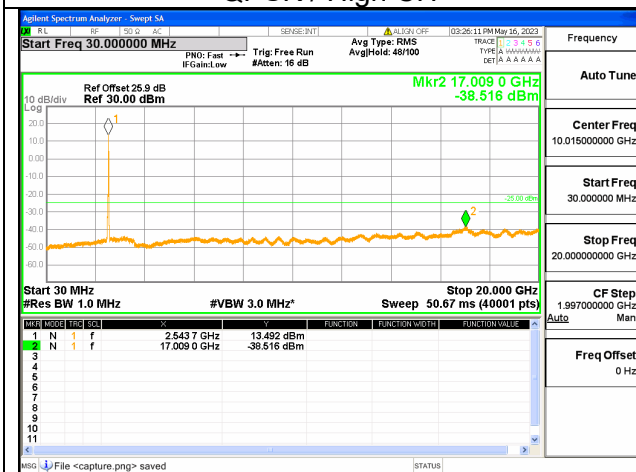

Band7C-30M-20G / 10+20MHz / 1RB+1RB / QPSK / High CH

Band7C-20G-27G / 10+20MHz / 1RB+1RB / QPSK / High CH

Band7C-30M-20G / 10+20MHz / 1RB+1RB / QPSK / High CH

Band7C-20G-27G / 10+20MHz / 1RB+1RB / QPSK / High CH