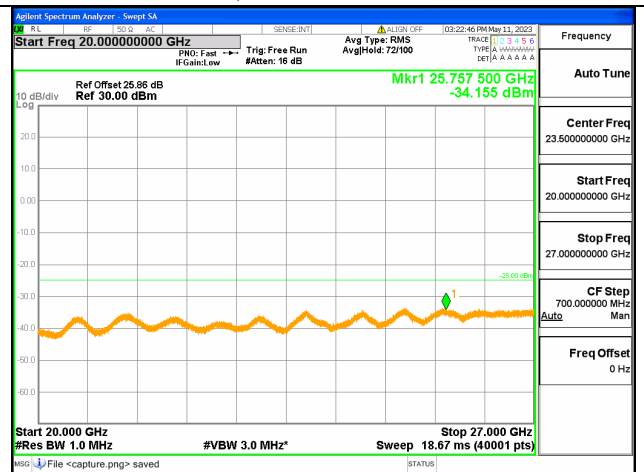

Band7C-30M-20G / 15+10MHz / 1RB+1RB / QPSK / Low CH

Band7C-20G-27G / 15+10MHz / 1RB+1RB / QPSK / Low CH

Band7C-30M-20G / 15+10MHz / 1RB+1RB / QPSK / Low CH

Band7C-20G-27G / 15+10MHz / 1RB+1RB / QPSK / Low CH

Band7C-30M-20G / 15+10MHz / 75RB+50RB / QPSK / Low CH

Band7C-20G-27G / 15+10MHz / 75RB+50RB / QPSK / Low CH

Band7C-30M-20G / 15+15MHz / 1RB+1RB / QPSK / Low CH

Band7C-20G-27G / 15+15MHz / 1RB+1RB / QPSK / Low CH