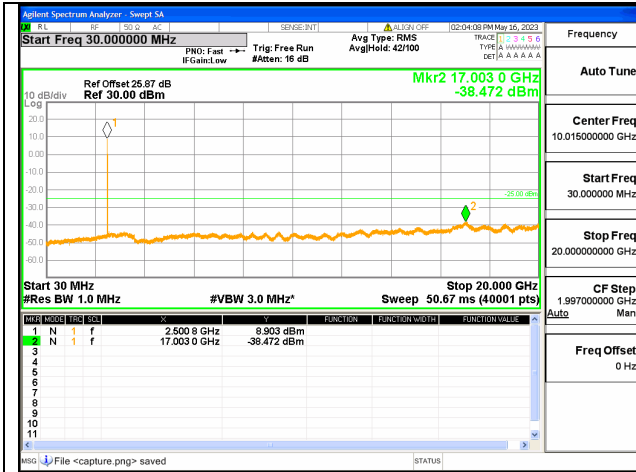

Band7C-30M-20G / 15+15MHz / 1RB+1RB / QPSK / Low CH

Band7C-20G-27G / 15+15MHz / 1RB+1RB / QPSK / Low CH

Band7C-30M-20G / 15+15MHz / 75RB+75RB / QPSK / Low CH

Band7C-20G-27G / 15+15MHz / 75RB+75RB / QPSK / Low CH