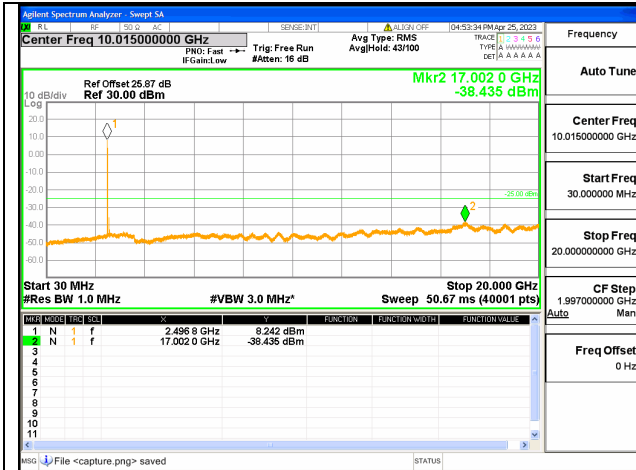

Band41C-30M-20G / 20+15MHz / 1RB+1RB / QPSK / Low CH

Band41C-20G-27G / 20+15MHz / 1RB+1RB / QPSK / Low CH

Band41C-30M-20G / 20+15MHz / 100RB+75RB / QPSK / Low CH

Band41C-20G-27G / 20+15MHz / 100RB+75RB / QPSK / Low CH