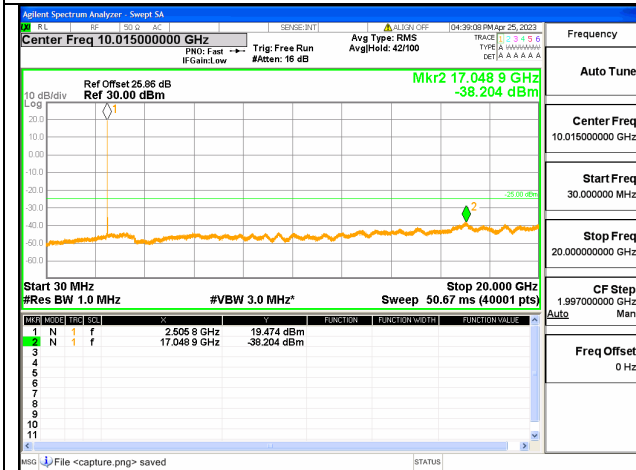

Band41C-30M-20G / 15+10MHz /75RB+50RB/
QPSK / Low CH

Band41C-20G-27G / 15+10MHz /75RB+50RB/
QPSK / Low CH

Band41C-30M-20G / 10+20MHz / 1RB+1RB / QPSK / Low CH

Band41C-20G-27G / 10+20MHz / 1RB+1RB / QPSK / Low CH