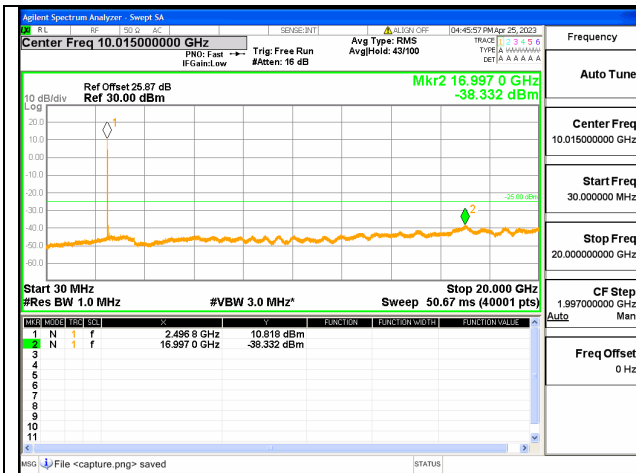

Band41C-30M-20G / 15+15MHz / 1RB+1RB / QPSK / Low CH

Band41C-20G-27G / 15+15MHz / 1RB+1RB / QPSK / Low CH

Band41C-30M-20G / 15+15MHz / 75RB+75RB / QPSK / Low CH

Band41C-20G-27G / 15+15MHz / 75RB+75RB / QPSK / Low CH