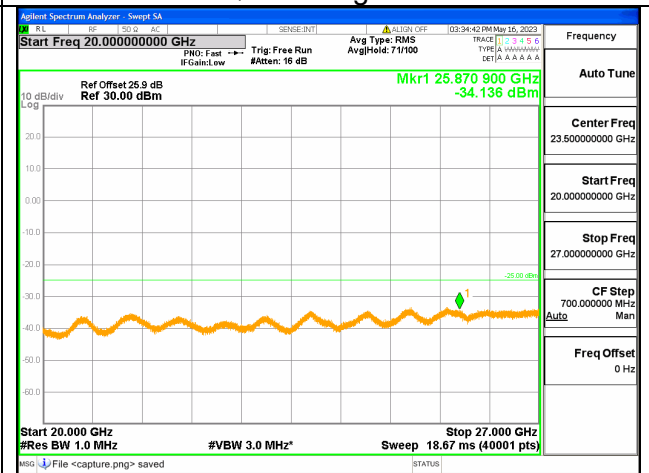

Band7C-20G-27G / 20+15MHz /1RB+1RB/ QPSK / High CH

Band7C-20G-27G / 20+15MHz /100RB+75RB/ QPSK / High CH