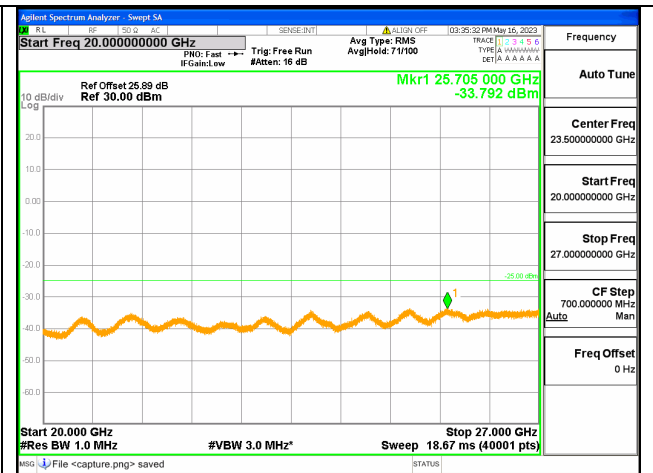

Band7C-20G-27G / 20+15MHz /100RB+75RB/ QPSK / High CH

Band7C-20G-27G / 20+20MHz / 1RB+1RB/ QPSK / High CH