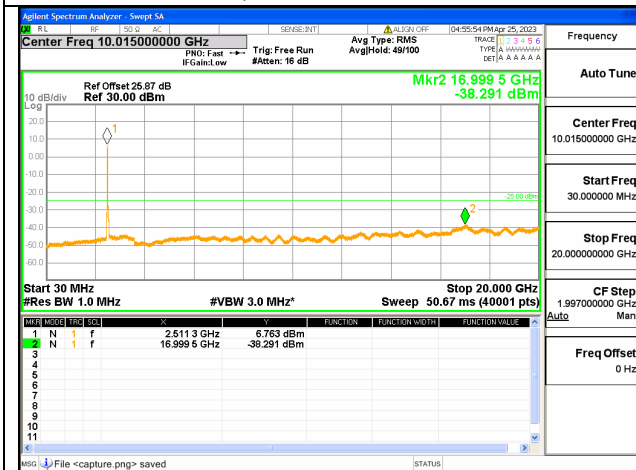

Band41C-30M-20G / 20+20MHz / 1RB+1RB/
QPSK / Low CH

Band41C-20G-27G / 20+20MHz / 1RB+1RB/
QPSK / Low CH

Band41C-30M-20G / 20+20MHz / 1RB+1RB/
QPSK / Low CH

Band41C-20G-27G / 20+20MHz / 1RB+1RB/
QPSK / Low CH