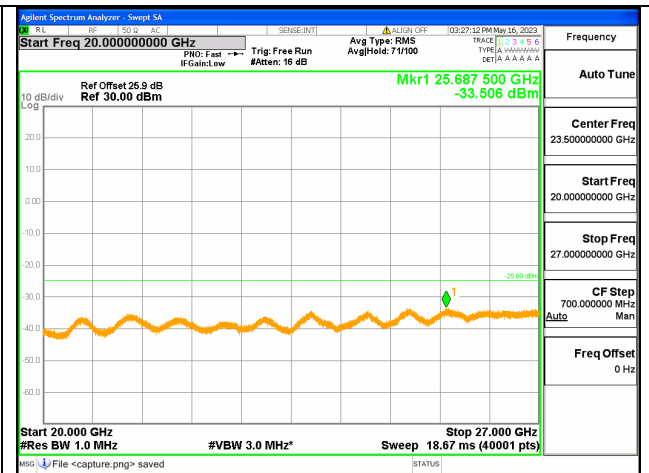

Band7C-30M-20G / 10+20MHz / 1RB+1RB / QPSK / High CH

Band7C-20G-27G / 10+20MHz / 1RB+1RB / QPSK / High CH

Band7C-30M-20G / 10+20MHz / 1RB+1RB / QPSK / High CH

Band7C-20G-27G / 10+20MHz / 1RB+1RB / QPSK / High CH

Band7C-30M-20G / 10+20MHz / 50RB+100RB / QPSK / High CH

Band7C-20G-27G / 10+20MHz / 50RB+100RB / QPSK / High CH

Band7C-30M-20G / 20+10MHz / 1RB+1RB / QPSK / High CH

Band7C-20G-27G / 20+10MHz / 1RB+1RB / QPSK / High CH