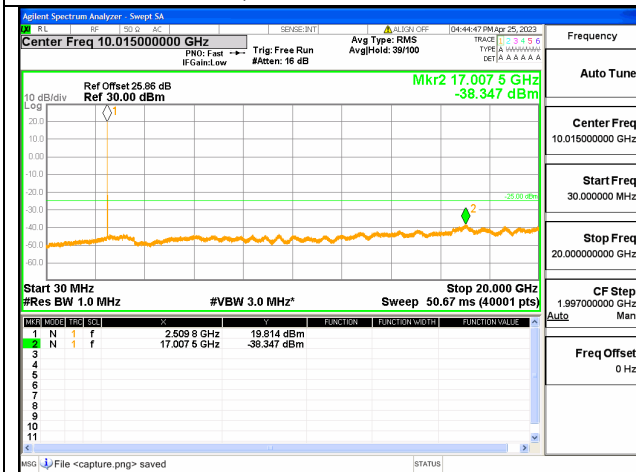

Band41C-30M-20G / 20+10MHz / 100RB+50RB / QPSK / Low CH

Band41C-20G-27G / 20+10MHz / 100RB+50RB / QPSK / Low CH

Band41C-30M-20G / 15+15MHz / 1RB+1RB / QPSK / Low CH

Band41C-20G-27G / 15+15MHz / 1RB+1RB / QPSK / Low CH