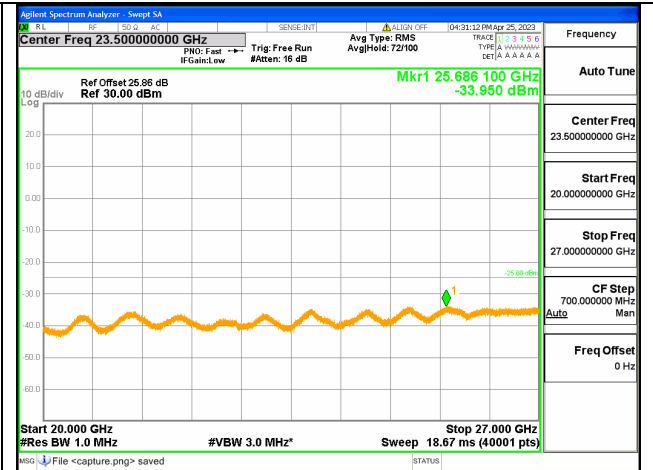

Band41C-20G-27G / 5+20MHz / 25RB+100RB / QPSK / Low CH

Band41C-20G-27G / 20+5MHz / 1RB+1RB / QPSK / Low CH