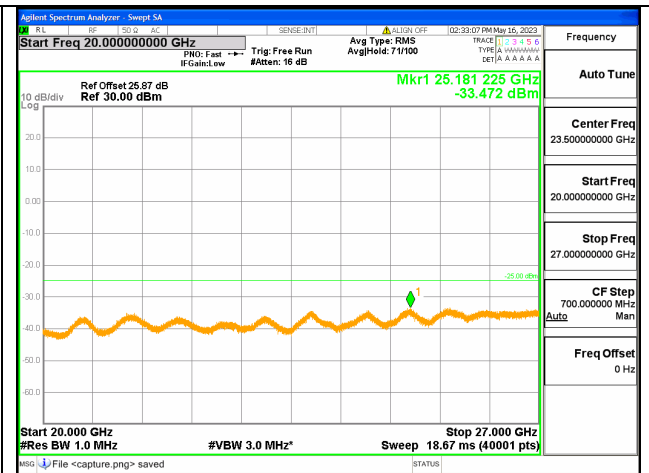

Band7C-30M-20G / 15+15MHz / 1RB+1RB / QPSK / Low CH

Band7C-20G-27G / 15+15MHz / 1RB+1RB / QPSK / Low CH

Band7C-30M-20G / 15+15MHz / 75RB+75RB / QPSK / Low CH

Band7C-20G-27G / 15+15MHz / 75RB+75RB / QPSK / Low CH

Band7C-30M-20G / 15+20MHz / 1RB+1RB/
QPSK / Low CH

Band7C-20G-27G / 15+20MHz / 1RB+1RB/
QPSK / Low CH

Band7C-30M-20G / 15+20MHz / 1RB+1RB/
QPSK / Low CH

Band7C-20G-27G / 15+20MHz / 1RB+1RB/
QPSK / Low CH

Band7C-30M-20G / 15+20MHz / 75RB+100RB/
QPSK / Low CH

Band7C-20G-27G / 15+20MHz / 75RB+100RB/
QPSK / Low CH

Band7C-30M-20G / 20+15MHz /1RB+1RB/
QPSK / Low CH

Band7C-20G-27G / 20+15MHz /1RB+1RB/
QPSK / Low CH