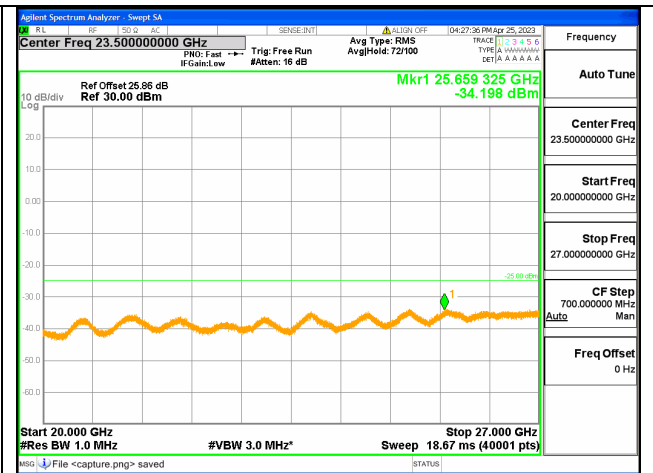

Band7C-20G-27G / 20+20MHz / 100RB+100RB/ QPSK / High CH

Band41C-20G-27G / 5+20MHz / 1RB+1RB / QPSK / Low CH