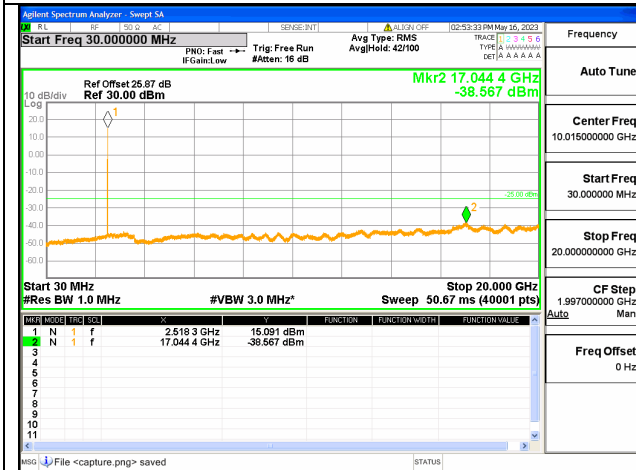

Band7C-30M-20G / 20+20MHz / 1RB+1RB/ QPSK / Low CH

Band7C-30M-20G / 20+20MHz / 1RB+1RB/ QPSK / Low CH