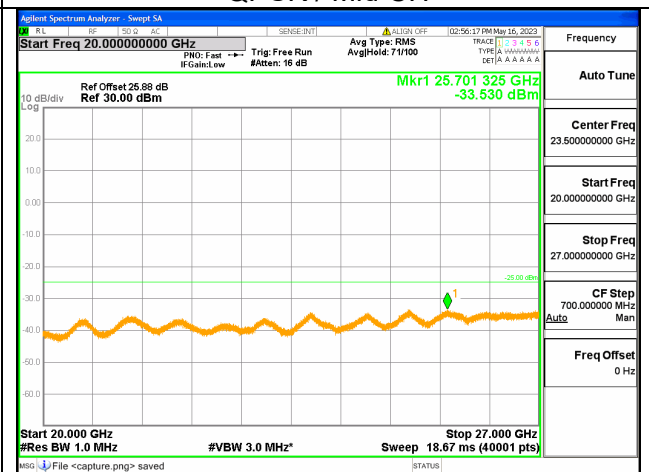

Band7C-30M-20G / 20+20MHz / 1RB+1RB/ QPSK / Low CH

Band7C-20G-27G / 20+20MHz / 1RB+1RB/ QPSK / Low CH

Band7C-30M-20G / 20+20MHz / 1RB+1RB/ QPSK / Low CH

Band7C-20G-27G / 20+20MHz / 1RB+1RB/ QPSK / Low CH

Band7C-30M-20G / 20+20MHz / 100RB+100RB/ QPSK / Low CH

Band7C-20G-27G / 20+20MHz / 100RB+100RB/ QPSK / Low CH

Band7C-30M-20G / 10+20MHz / 1RB+1RB / QPSK / Mid CH

Band7C-20G-27G / 10+20MHz / 1RB+1RB / QPSK / Mid CH

Band7C-30M-20G / 10+20MHz / 1RB+1RB / QPSK / Mid CH

Band7C-20G-27G / 10+20MHz / 1RB+1RB / QPSK / Mid CH

Band7C-30M-20G / 10+20MHz / 50RB+100RB / QPSK / Mid CH

Band7C-20G-27G / 10+20MHz / 50RB+100RB / QPSK / Mid CH