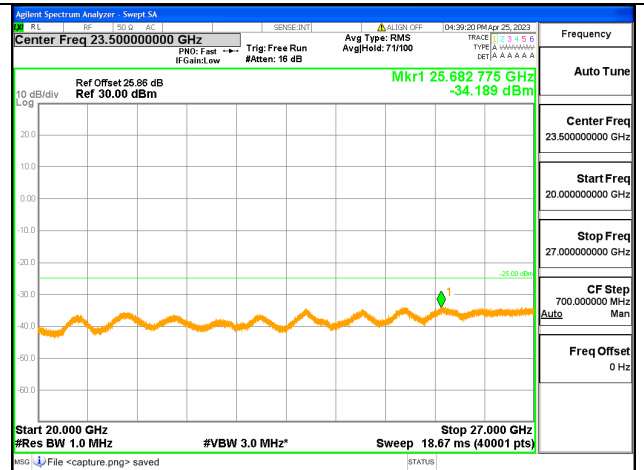

Band41C-20G-27G / 10+20MHz / 1RB+1RB / QPSK / Low CH

Band41C-20G-27G / 10+20MHz / 1RB+1RB / QPSK / Low CH