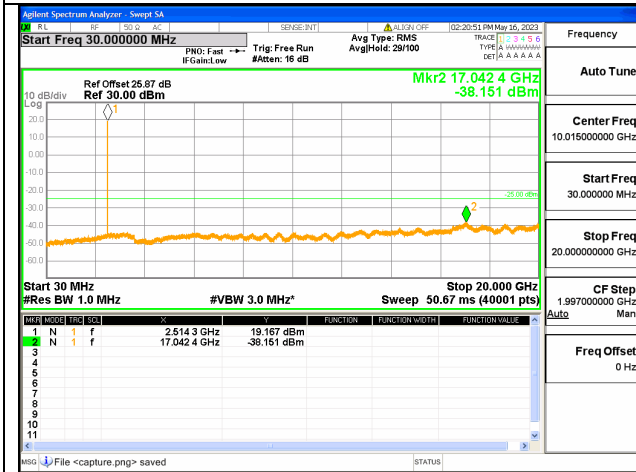

Band7C-30M-20G / 15+20MHz / 1RB+1RB/
QPSK / Low CH

Band7C-30M-20G / 15+20MHz / 1RB+1RB/
QPSK / Low CH