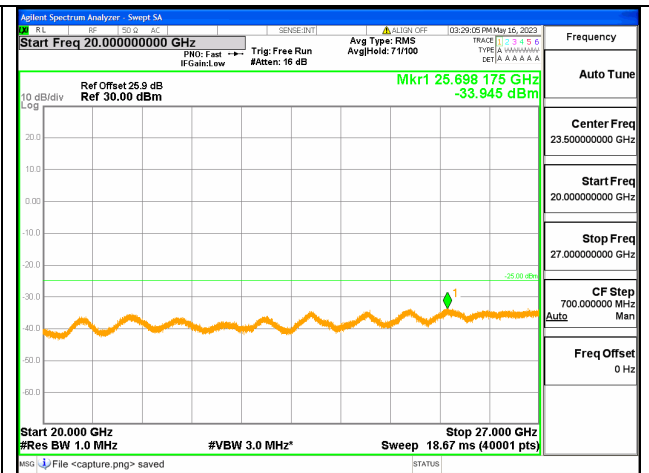

Band7C-20G-27G / 20+10MHz / 100RB+50RB / QPSK / High CH

Band7C-20G-27G / 15+10MHz / 1RB+1RB / QPSK / High CH