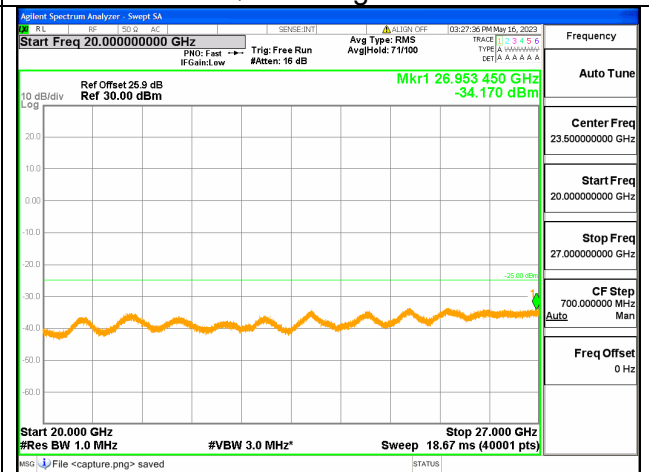

Band7C-30M-20G / 10+20MHz / 50RB+100RB / QPSK / High CH

Band7C-20G-27G / 10+20MHz / 50RB+100RB / QPSK / High CH

Band7C-30M-20G / 20+10MHz / 1RB+1RB / QPSK / High CH

Band7C-20G-27G / 20+10MHz / 1RB+1RB / QPSK / High CH

Band7C-30M-20G / 20+10MHz / 1RB+1RB / QPSK / High CH

Band7C-20G-27G / 20+10MHz / 1RB+1RB / QPSK / High CH

Band7C-30M-20G / 20+10MHz / 100RB+50RB / QPSK / High CH

Band7C-20G-27G / 20+10MHz / 100RB+50RB / QPSK / High CH