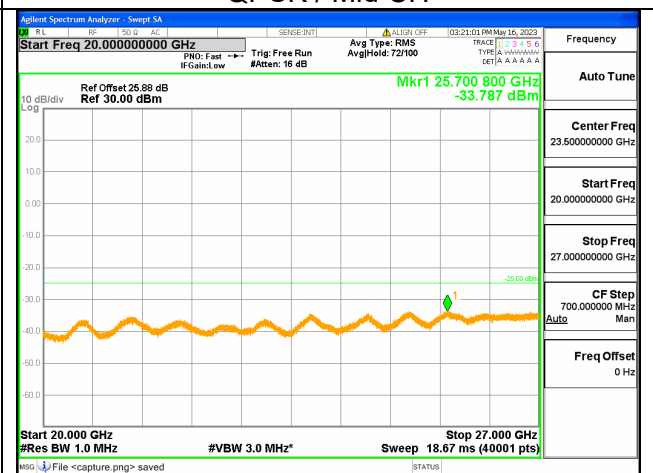

Band7C-30M-20G / 15+15MHz / 75RB+75RB / QPSK / Mid CH

Band7C-20G-27G / 15+15MHz / 75RB+75RB / QPSK / Mid CH

Band7C-30M-20G / 15+20MHz / 1RB+1RB / QPSK / Mid CH

Band7C-20G-27G / 15+20MHz / 1RB+1RB / QPSK / Mid CH

Band7C-30M-20G / 15+20MHz / 1RB+1RB / QPSK / Mid CH

Band7C-20G-27G / 15+20MHz / 1RB+1RB / QPSK / Mid CH

Band7C-30M-20G / 15+20MHz / 75RB+100RB / QPSK / Mid CH

Band7C-20G-27G / 15+20MHz / 75RB+100RB / QPSK / Mid CH