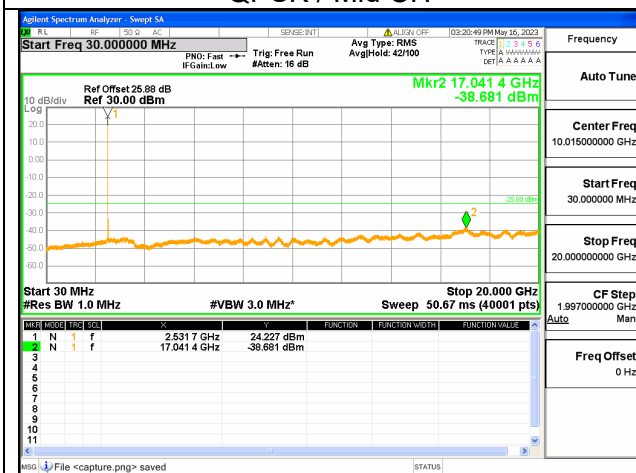

Band7C-30M-20G / 15+15MHz / 75RB+75RB / QPSK / Mid CH

Band7C-20G-27G / 15+15MHz / 75RB+75RB / QPSK / Mid CH

Band7C-30M-20G / 15+20MHz / 1RB+1RB / QPSK / Mid CH

Band7C-20G-27G / 15+20MHz / 1RB+1RB / QPSK / Mid CH