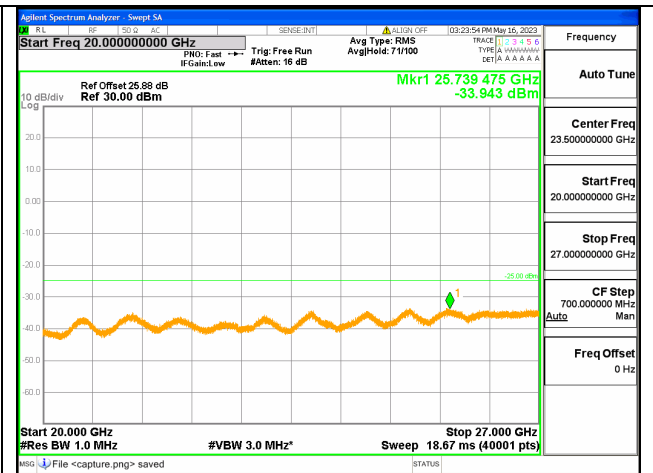

Band7C-30M-20G / 20+15MHz / 1RB+1RB / QPSK / Mid CH

Band7C-20G-27G / 20+15MHz / 1RB+1RB / QPSK / Mid CH

Band7C-30M-20G / 20+15MHz / 1RB+1RB / QPSK / Mid CH

Band7C-20G-27G / 20+15MHz / 1RB+1RB / QPSK / Mid CH

Band7C-30M-20G / 20+15MHz / 100RB+75RB / QPSK / Mid CH

Band7C-20G-27G / 20+15MHz / 100RB+75RB / QPSK / Mid CH

Band7C-30M-20G / 20+20MHz / 1RB+1RB / QPSK / Mid CH

Band7C-20G-27G / 20+20MHz / 1RB+1RB / QPSK / Mid CH