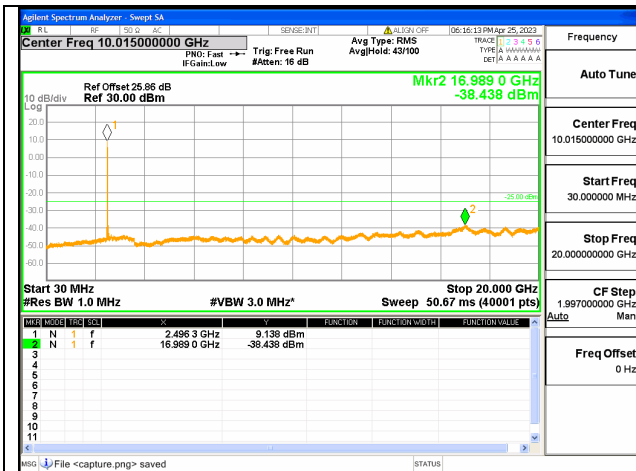

Band41C-30M-20G / 10+15MHz /1RB+1RB/
QPSK / Low CH

Band41C-20G-27G / 10+15MHz /1RB+1RB/
QPSK / Low CH

Band41C-30M-20G / 10+15MHz /50RB+75RB/
QPSK / Low CH

Band41C-20G-27G / 10+15MHz /50RB+75RB/
QPSK / Low CH