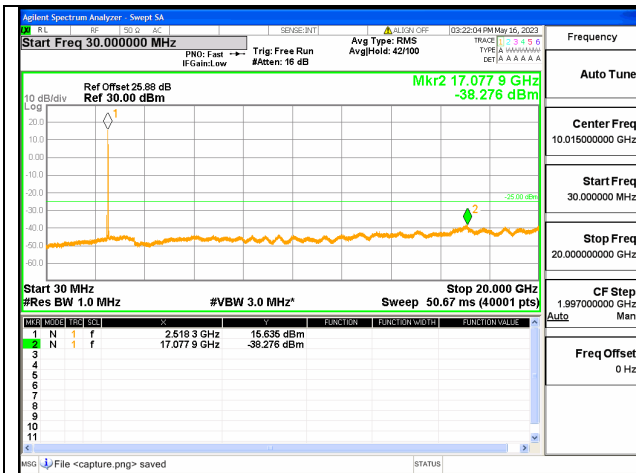

Band7C-30M-20G / 15+20MHz / 1RB+1RB / QPSK / Mid CH

Band7C-20G-27G / 15+20MHz / 1RB+1RB / QPSK / Mid CH

Band7C-30M-20G / 15+20MHz / 75RB+100RB / QPSK / Mid CH

Band7C-20G-27G / 15+20MHz / 75RB+100RB / QPSK / Mid CH