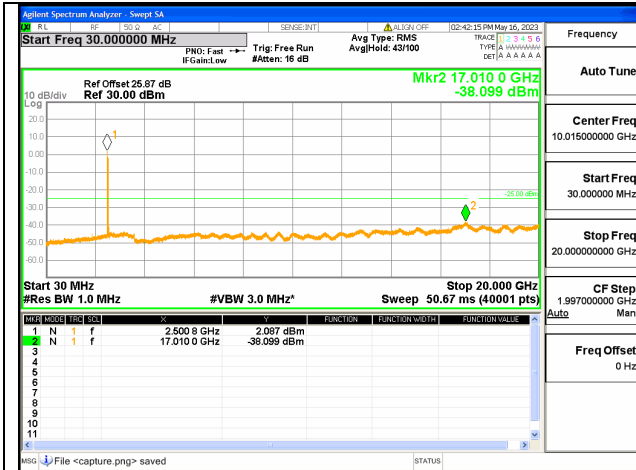

Band7C-30M-20G / 20+15MHz /1RB+1RB/
QPSK / Low CH

Band7C-20G-27G / 20+15MHz /1RB+1RB/
QPSK / Low CH

Band7C-30M-20G / 20+15MHz /100RB+75RB/
QPSK / Low CH

Band7C-20G-27G / 20+15MHz /100RB+75RB/
QPSK / Low CH