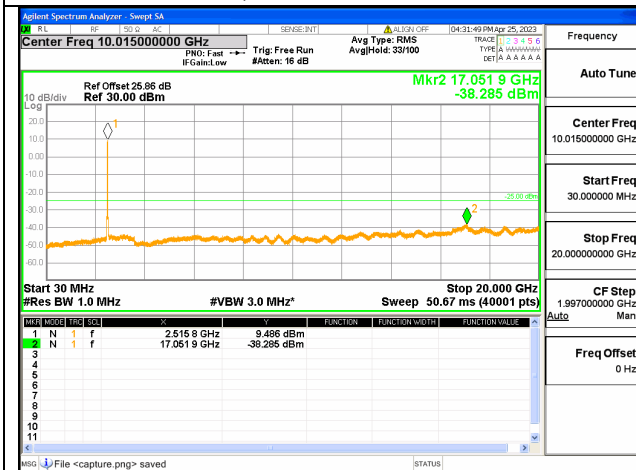

Band41C-30M-20G / 20+5MHz / 1RB+1RB / QPSK / Low CH

Band41C-20G-27G / 20+5MHz / 1RB+1RB / QPSK / Low CH

Band41C-30M-20G / 20+5MHz / 1RB+1RB / QPSK / Low CH

Band41C-20G-27G / 20+5MHz / 1RB+1RB / QPSK / Low CH