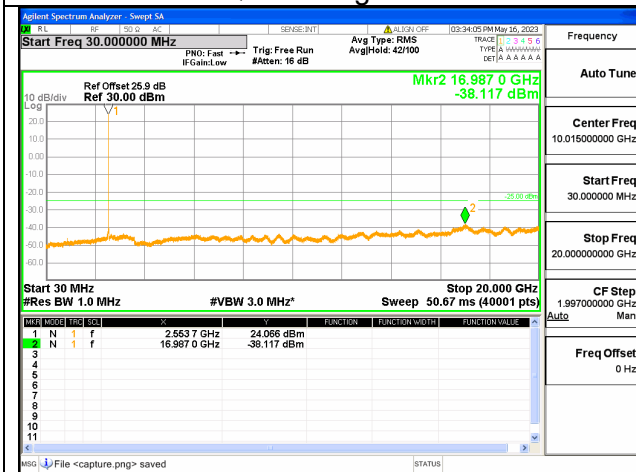

Band7C-30M-20G / 15+20MHz / 75RB+100RB / QPSK / High CH

Band7C-20G-27G / 15+20MHz / 75RB+100RB / QPSK / High CH

Band7C-30M-20G / 20+15MHz /1RB+1RB/ QPSK / High CH

Band7C-20G-27G / 20+15MHz /1RB+1RB/ QPSK / High CH