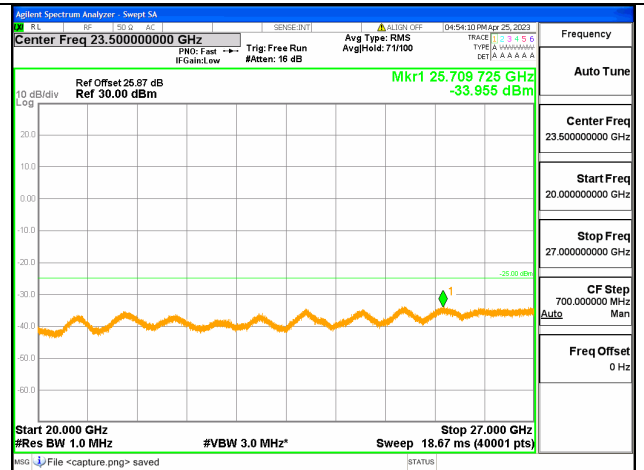

Band41C-20G-27G / 20+20MHz / 1RB+1RB/
QPSK / Low CH

Band41C-20G-27G / 20+20MHz / 1RB+1RB/
QPSK / Low CH