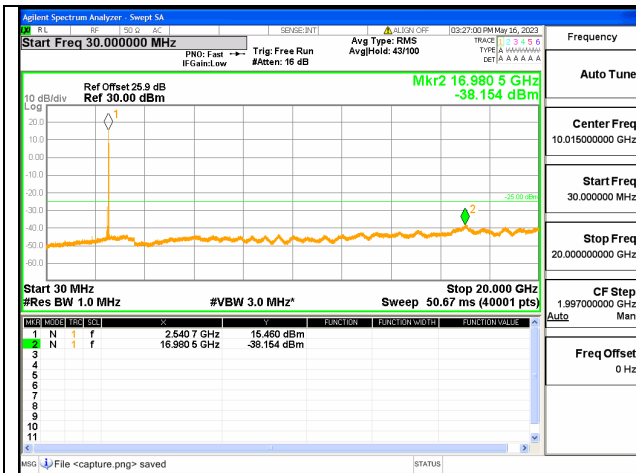

Band7C-30M-20G / 20+10MHz / 1RB+1RB / QPSK / High CH