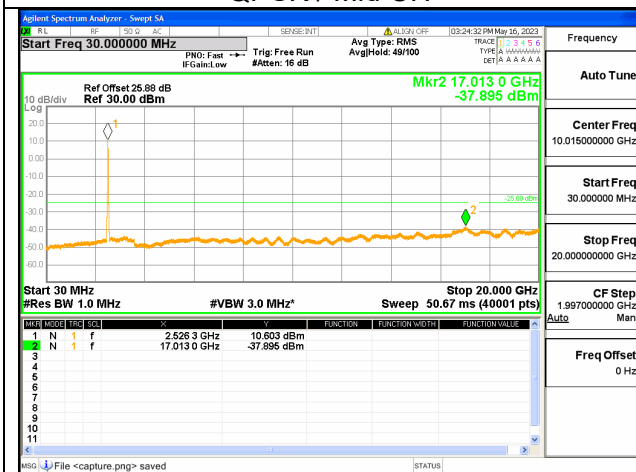

Band7C-30M-20G / 20+20MHz / 1RB+1RB / QPSK / Mid CH

Band7C-30M-20G / 20+20MHz / 100RB+100RB / QPSK / Mid CH