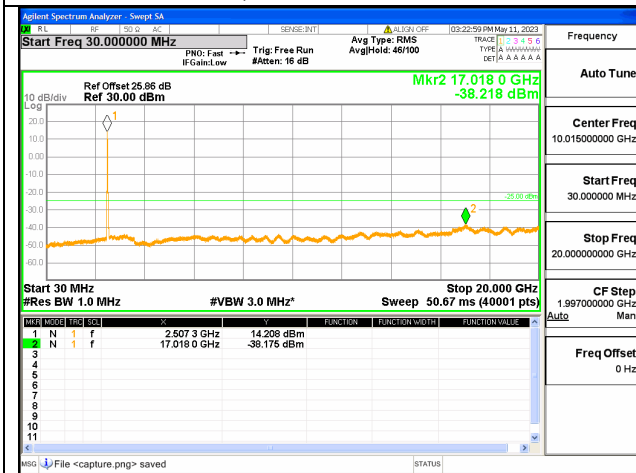

Band7C-30M-20G / 15+10MHz / 1RB+1RB / QPSK / Low CH

Band7C-20G-27G / 15+10MHz / 1RB+1RB / QPSK / Low CH

Band7C-30M-20G / 15+10MHz / 1RB+1RB / QPSK / Low CH

Band7C-20G-27G / 15+10MHz / 1RB+1RB / QPSK / Low CH

Band7C-30M-20G / 15+10MHz / 75RB+50RB / QPSK / Low CH

Band7C-20G-27G / 15+10MHz / 75RB+50RB / QPSK / Low CH

Band7C-30M-20G / 15+15MHz / 1RB+1RB / QPSK / Low CH

Band7C-20G-27G / 15+15MHz / 1RB+1RB / QPSK / Low CH