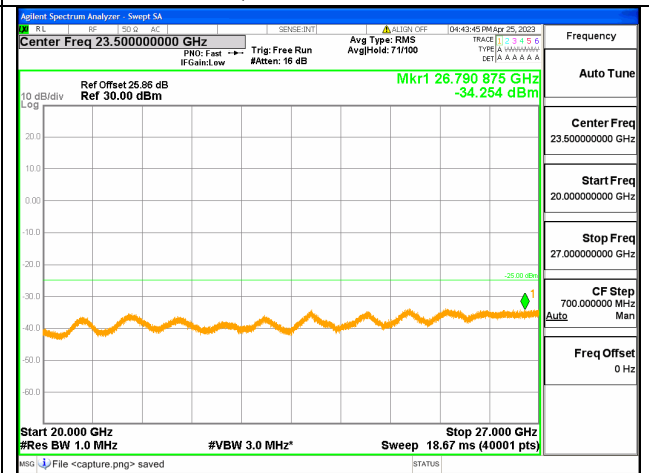

Band41C-20G-27G / 20+10MHz / 1RB+1RB / QPSK / Low CH

Band41C-20G-27G / 20+10MHz / 100RB+50RB / QPSK / Low CH