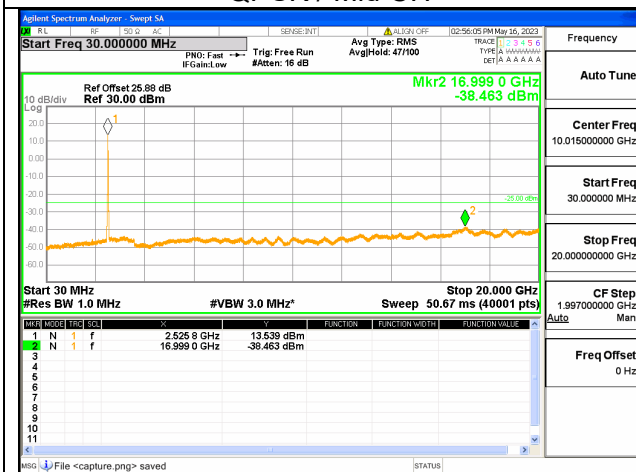

Band7C-30M-20G / 10+20MHz / 1RB+1RB / QPSK / Mid CH

Band7C-30M-20G / 10+20MHz / 50RB+100RB / QPSK / Mid CH