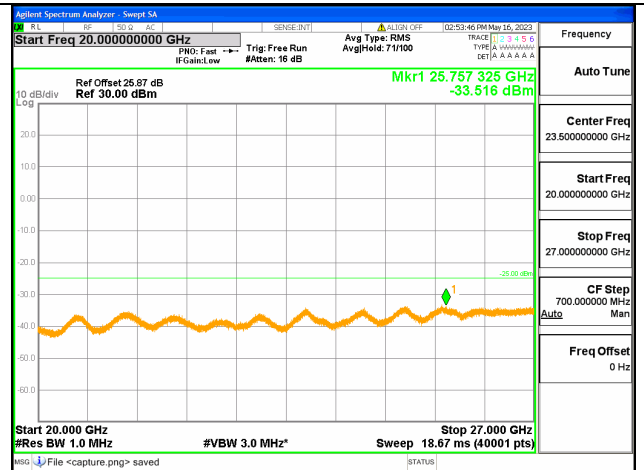

Band7C-30M-20G / 15+20MHz / 75RB+100RB/
QPSK / Low CH

Band7C-20G-27G / 15+20MHz / 75RB+100RB/
QPSK / Low CH

Band7C-30M-20G / 20+15MHz /1RB+1RB/
QPSK / Low CH

Band7C-20G-27G / 20+15MHz /1RB+1RB/
QPSK / Low CH

Band7C-30M-20G / 20+15MHz /1RB+1RB/
QPSK / Low CH

Band7C-20G-27G / 20+15MHz /1RB+1RB/
QPSK / Low CH

Band7C-30M-20G / 20+15MHz /100RB+75RB/
QPSK / Low CH

Band7C-20G-27G / 20+15MHz /100RB+75RB/
QPSK / Low CH

Band7C-30M-20G / 20+20MHz / 1RB+1RB/ QPSK / Low CH

Band7C-20G-27G / 20+20MHz / 1RB+1RB/ QPSK / Low CH

Band7C-30M-20G / 20+20MHz / 1RB+1RB/ QPSK / Low CH

Band7C-20G-27G / 20+20MHz / 1RB+1RB/ QPSK / Low CH