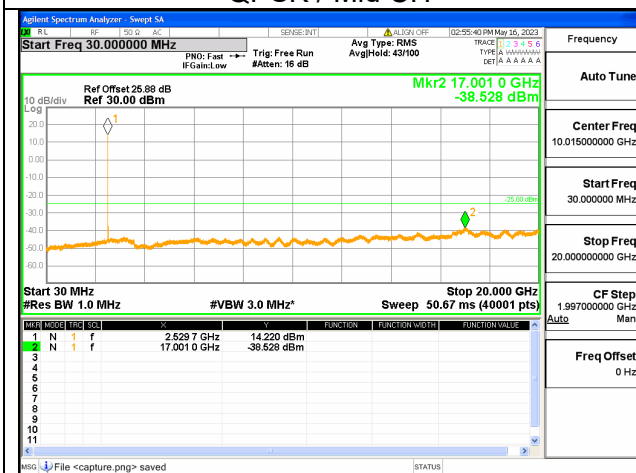

Band7C-30M-20G / 20+20MHz / 100RB+100RB/ QPSK / Low CH

Band7C-20G-27G / 20+20MHz / 100RB+100RB/ QPSK / Low CH

Band7C-30M-20G / 10+20MHz / 1RB+1RB / QPSK / Mid CH

Band7C-20G-27G / 10+20MHz / 1RB+1RB / QPSK / Mid CH