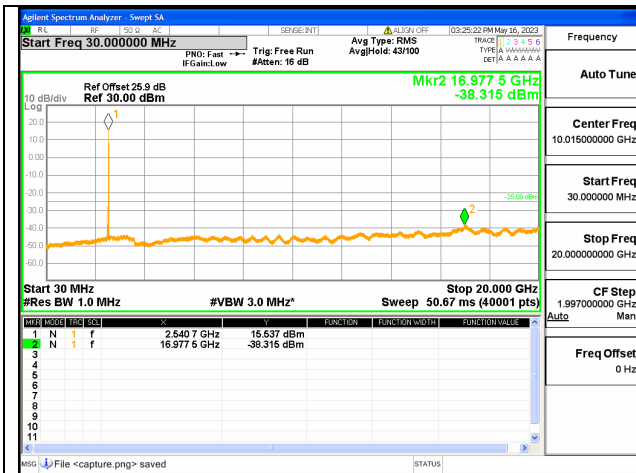

Band7C-30M-20G / 20+20MHz / 1RB+1RB / QPSK / Mid CH

Band7C-20G-27G / 20+20MHz / 1RB+1RB / QPSK / Mid CH

Band7C-30M-20G / 20+20MHz / 100RB+100RB / QPSK / Mid CH

Band7C-20G-27G / 20+20MHz / 100RB+100RB / QPSK / Mid CH