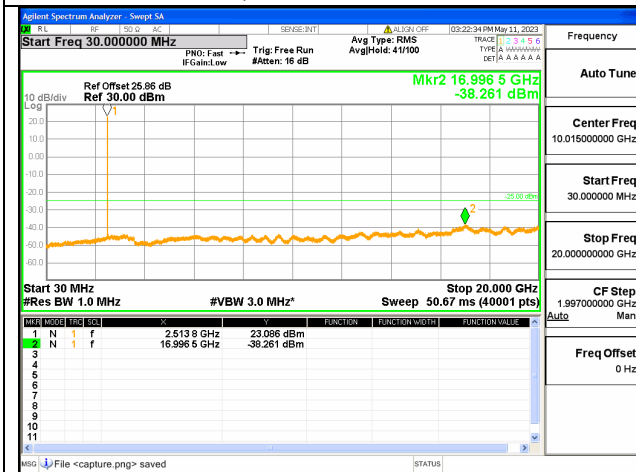

Band7C-30M-20G / 15+10MHz / 1RB+1RB / QPSK / Low CH

Band7C-20G-27G / 15+10MHz / 1RB+1RB / QPSK / Low CH

Band7C-30M-20G / 15+10MHz / 1RB+1RB / QPSK / Low CH

Band7C-20G-27G / 15+10MHz / 1RB+1RB / QPSK / Low CH

Band7C-30M-20G / 15+10MHz / 75RB+50RB / QPSK / Low CH

Band7C-20G-27G / 15+10MHz / 75RB+50RB / QPSK / Low CH

Band7C-30M-20G / 15+15MHz / 1RB+1RB / QPSK / Low CH

Band7C-20G-27G / 15+15MHz / 1RB+1RB / QPSK / Low CH