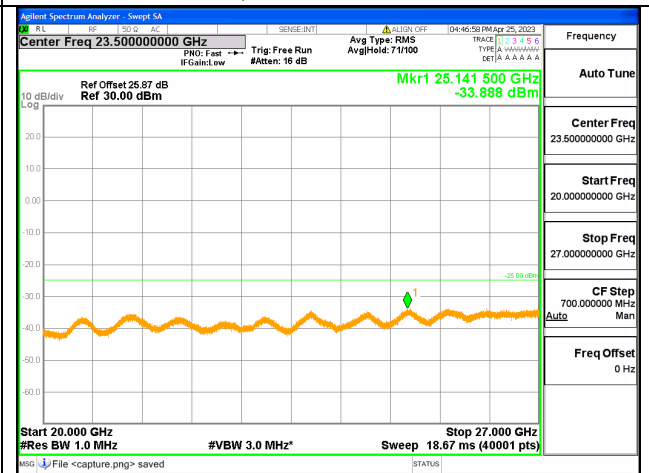

Band41C-20G-27G / 15+20MHz / 1RB+1RB / QPSK / Low CH

Band41C-20G-27G / 15+20MHz / 75RB+100RB / QPSK / Low CH