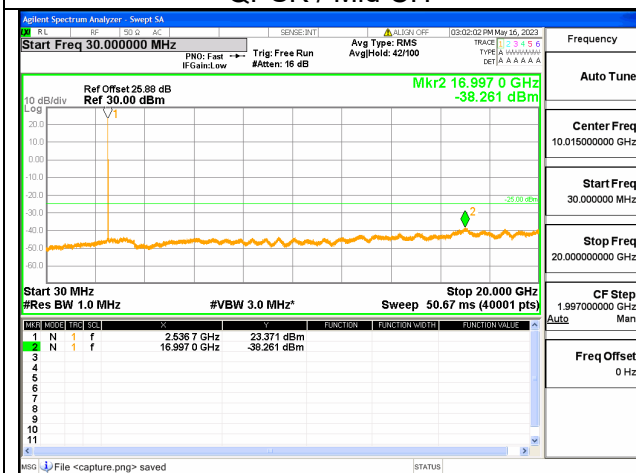

Band7C-30M-20G / 20+10MHz / 100RB+50RB / QPSK / Mid CH

Band7C-20G-27G / 20+10MHz / 100RB+50RB / QPSK / Mid CH

Band7C-30M-20G / 15+10MHz / 1RB+1RB / QPSK / Mid CH

Band7C-20G-27G / 15+10MHz / 1RB+1RB / QPSK / Mid CH