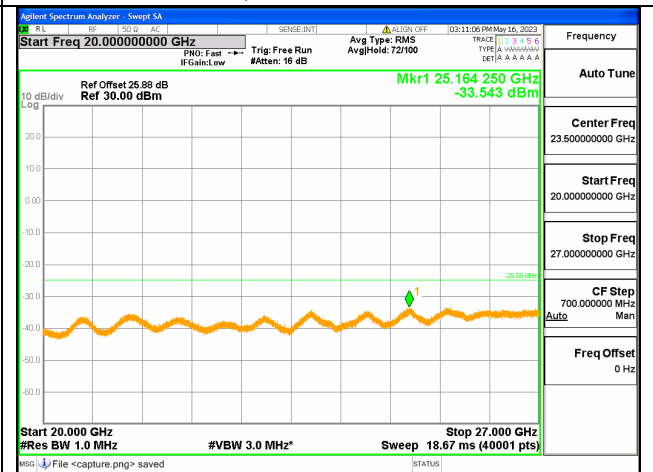

Band7C-20G-27G / 15+15MHz / 1RB+1RB / QPSK / Mid CH

Band7C-20G-27G / 15+15MHz / 1RB+1RB / QPSK / Mid CH