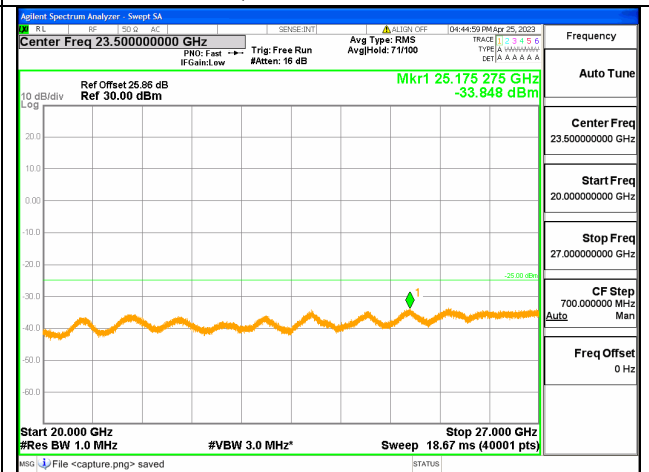

Band41C-20G-27G / 15+15MHz / 1RB+1RB / QPSK / Low CH

Band41C-20G-27G / 15+15MHz / 1RB+1RB / QPSK / Low CH