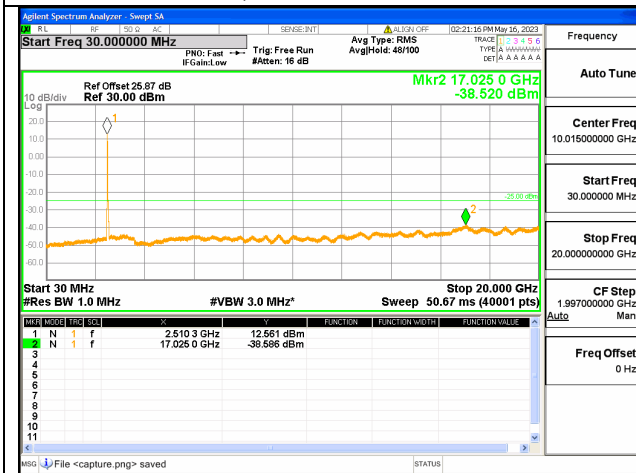

Band7C-30M-20G / 15+20MHz / 1RB+1RB/
QPSK / Low CH

Band7C-20G-27G / 15+20MHz / 1RB+1RB/
QPSK / Low CH

Band7C-30M-20G / 15+20MHz / 1RB+1RB/
QPSK / Low CH

Band7C-20G-27G / 15+20MHz / 1RB+1RB/
QPSK / Low CH

Band7C-30M-20G / 15+20MHz / 75RB+100RB/
QPSK / Low CH

Band7C-20G-27G / 15+20MHz / 75RB+100RB/
QPSK / Low CH

Band7C-30M-20G / 20+15MHz /1RB+1RB/
QPSK / Low CH

Band7C-20G-27G / 20+15MHz /1RB+1RB/
QPSK / Low CH