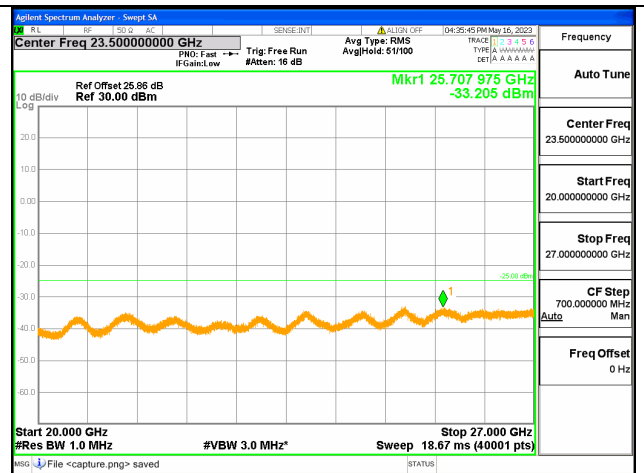

Band7C-30M-20G / 15+10MHz / 1RB+1RB / QPSK / Low CH

Band7C-20G-27G / 15+10MHz / 1RB+1RB / QPSK / Low CH

Band7C-30M-20G / 15+10MHz / 1RB+1RB / QPSK / Low CH

Band7C-20G-27G / 15+10MHz / 1RB+1RB / QPSK / Low CH

Band7C-30M-20G / 15+10MHz / 75RB+50RB / QPSK / Low CH

Band7C-20G-27G / 15+10MHz / 75RB+50RB / QPSK / Low CH

Band7C-30M-20G / 15+15MHz / 1RB+1RB / QPSK / Low CH

Band7C-20G-27G / 15+15MHz / 1RB+1RB / QPSK / Low CH