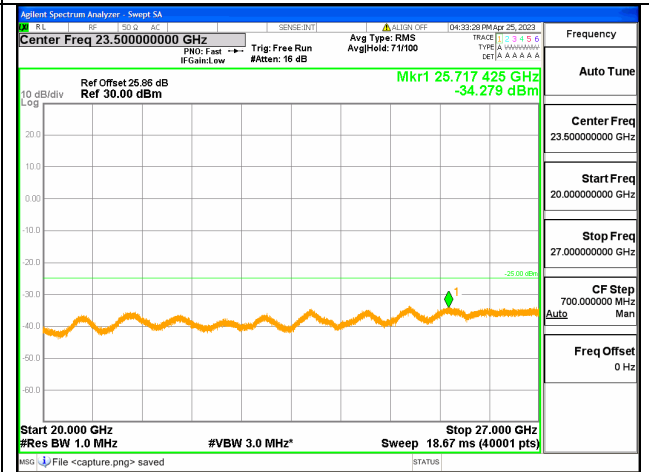

Band41C-20G-27G / 10+15MHz /1RB+1RB/
QPSK / Low CH

Band41C-20G-27G / 10+15MHz /1RB+1RB/
QPSK / Low CH