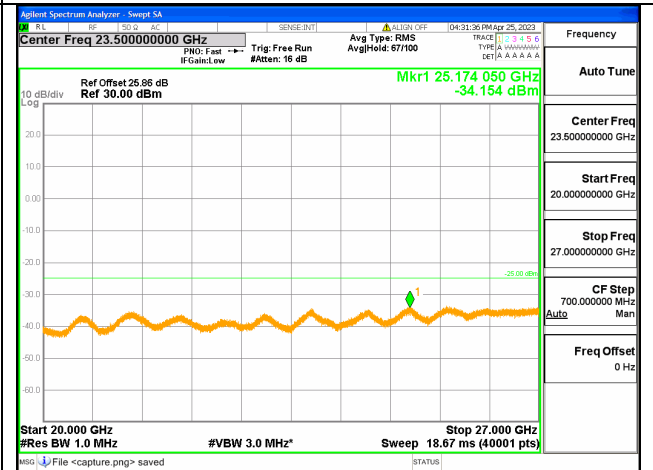

Band41C-20G-27G / 20+5MHz / 1RB+1RB / QPSK / Low CH

Band41C-20G-27G / 20+5MHz / 1RB+1RB / QPSK / Low CH