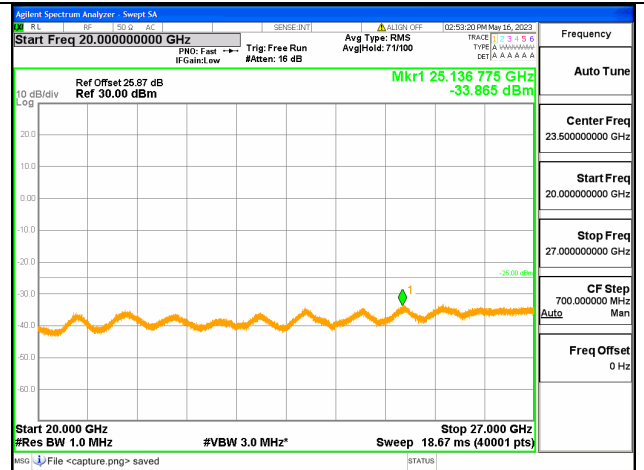

Band7C-30M-20G / 20+15MHz /1RB+1RB/
QPSK / Low CH

Band7C-20G-27G / 20+15MHz /1RB+1RB/
QPSK / Low CH

Band7C-30M-20G / 20+15MHz /100RB+75RB/
QPSK / Low CH

Band7C-20G-27G / 20+15MHz /100RB+75RB/
QPSK / Low CH

Band7C-30M-20G / 20+20MHz / 1RB+1RB/ QPSK / Low CH

Band7C-20G-27G / 20+20MHz / 1RB+1RB/ QPSK / Low CH

Band7C-30M-20G / 20+20MHz / 1RB+1RB/ QPSK / Low CH

Band7C-20G-27G / 20+20MHz / 1RB+1RB/ QPSK / Low CH