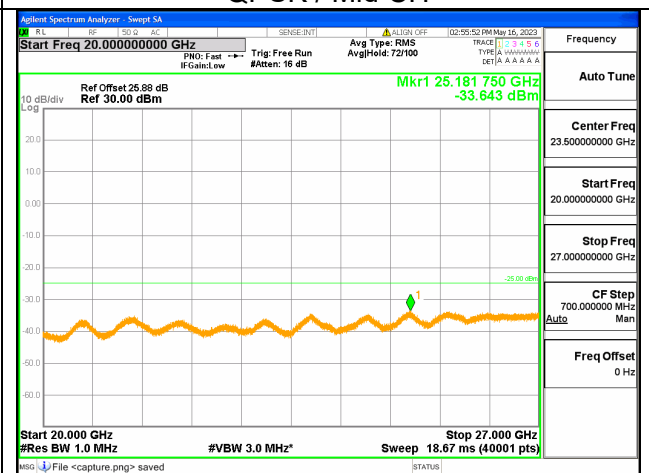

Band7C-30M-20G / 20+20MHz / 1RB+1RB/ QPSK / Low CH

Band7C-20G-27G / 20+20MHz / 1RB+1RB/ QPSK / Low CH

Band7C-30M-20G / 20+20MHz / 1RB+1RB/ QPSK / Low CH

Band7C-20G-27G / 20+20MHz / 1RB+1RB/ QPSK / Low CH

Band7C-30M-20G / 20+20MHz / 100RB+100RB/ QPSK / Low CH

Band7C-20G-27G / 20+20MHz / 100RB+100RB/ QPSK / Low CH

Band7C-30M-20G / 10+20MHz / 1RB+1RB / QPSK / Mid CH

Band7C-20G-27G / 10+20MHz / 1RB+1RB / QPSK / Mid CH

Band7C-30M-20G / 10+20MHz / 1RB+1RB / QPSK / Mid CH

Band7C-20G-27G / 10+20MHz / 1RB+1RB / QPSK / Mid CH

Band7C-30M-20G / 10+20MHz / 50RB+100RB / QPSK / Mid CH

Band7C-20G-27G / 10+20MHz / 50RB+100RB / QPSK / Mid CH