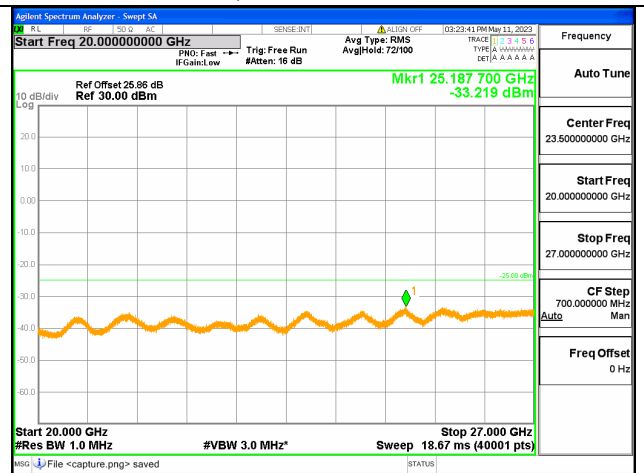

Band7C-30M-20G / 15+10MHz / 1RB+1RB / QPSK / Low CH

Band7C-20G-27G / 15+10MHz / 1RB+1RB / QPSK / Low CH

Band7C-30M-20G / 15+10MHz / 1RB+1RB / QPSK / Low CH

Band7C-20G-27G / 15+10MHz / 1RB+1RB / QPSK / Low CH

Band7C-30M-20G / 15+10MHz / 75RB+50RB / QPSK / Low CH

Band7C-20G-27G / 15+10MHz / 75RB+50RB / QPSK / Low CH

Band7C-30M-20G / 15+15MHz / 1RB+1RB / QPSK / Low CH

Band7C-20G-27G / 15+15MHz / 1RB+1RB / QPSK / Low CH