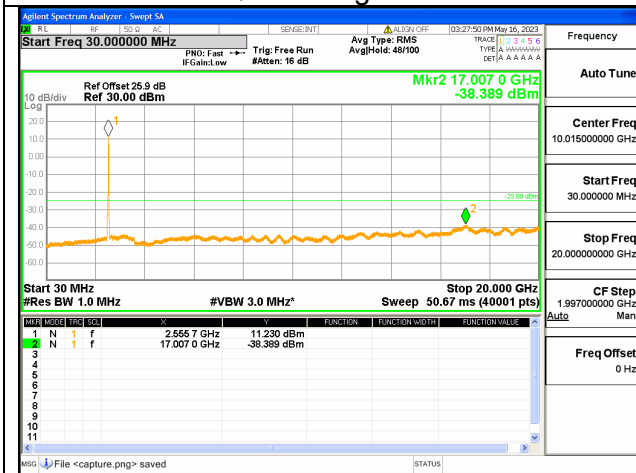

Band7C-30M-20G / 20+10MHz / 1RB+1RB / QPSK / High CH

Band7C-30M-20G / 20+10MHz / 100RB+50RB / QPSK / High CH