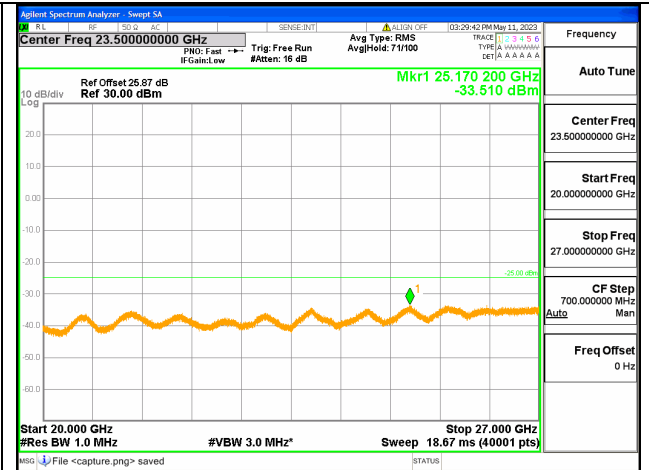

Band7C-30M-20G / 15+10MHz / 1RB+1RB / QPSK / Low CH

Band7C-20G-27G / 15+10MHz / 1RB+1RB / QPSK / Low CH

Band7C-30M-20G / 15+10MHz / 1RB+1RB / QPSK / Low CH

Band7C-20G-27G / 15+10MHz / 1RB+1RB / QPSK / Low CH

Band7C-30M-20G / 15+10MHz / 75RB+50RB / QPSK / Low CH

Band7C-20G-27G / 15+10MHz / 75RB+50RB / QPSK / Low CH

Band7C-30M-20G / 15+15MHz / 1RB+1RB / QPSK / Low CH

Band7C-20G-27G / 15+15MHz / 1RB+1RB / QPSK / Low CH