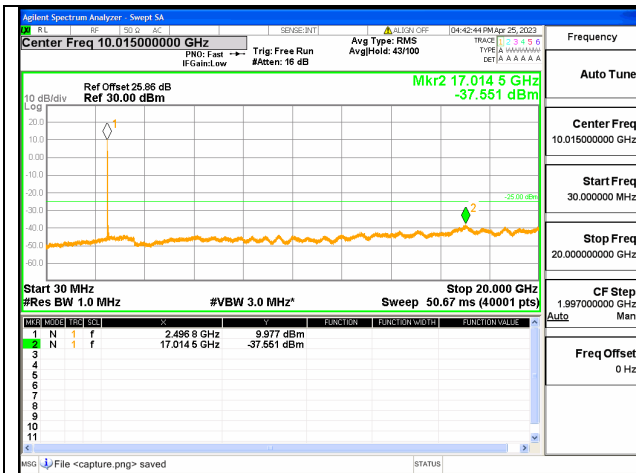

Band41C-30M-20G / 10+20MHz / 1RB+1RB / QPSK / Low CH

Band41C-20G-27G / 10+20MHz / 1RB+1RB / QPSK / Low CH

Band41C-30M-20G / 10+20MHz / 50RB+100RB / QPSK / Low CH

Band41C-20G-27G / 10+20MHz / 50RB+100RB / QPSK / Low CH