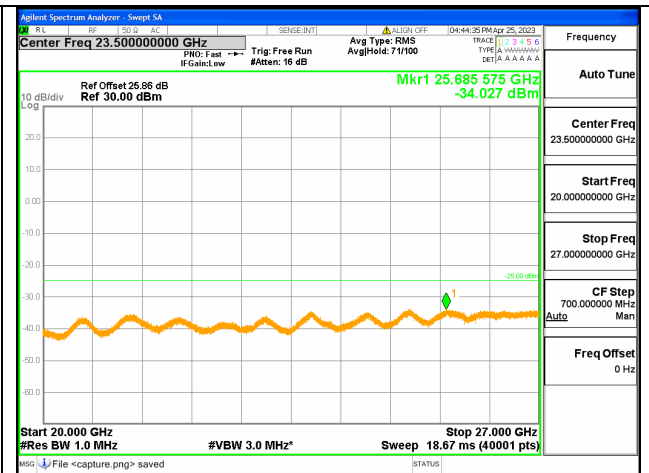

Band41C-20G-27G / 20+10MHz / 100RB+50RB / QPSK / Low CH

Band41C-20G-27G / 15+15MHz / 1RB+1RB / QPSK / Low CH