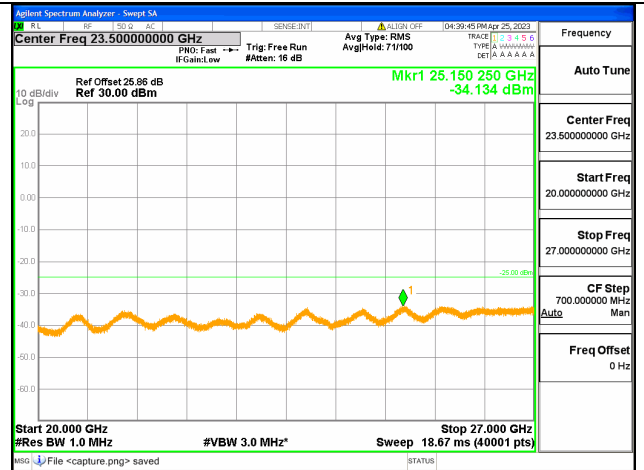

Band41C-20G-27G / 10+20MHz / 1RB+1RB / QPSK / Low CH

Band41C-20G-27G / 10+20MHz / 50RB+100RB / QPSK / Low CH