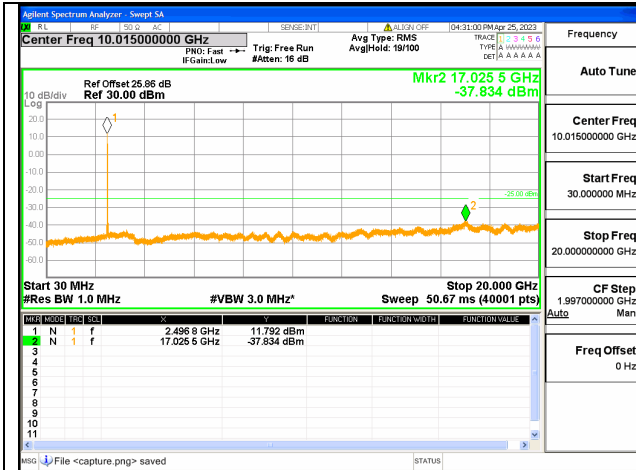

Band41C-30M-20G / 5+20MHz / 1RB+1RB / QPSK / Low CH

Band41C-20G-27G / 5+20MHz / 1RB+1RB / QPSK / Low CH

Band41C-30M-20G / 5+20MHz / 25RB+100RB / QPSK / Low CH

Band41C-20G-27G / 5+20MHz / 25RB+100RB / QPSK / Low CH