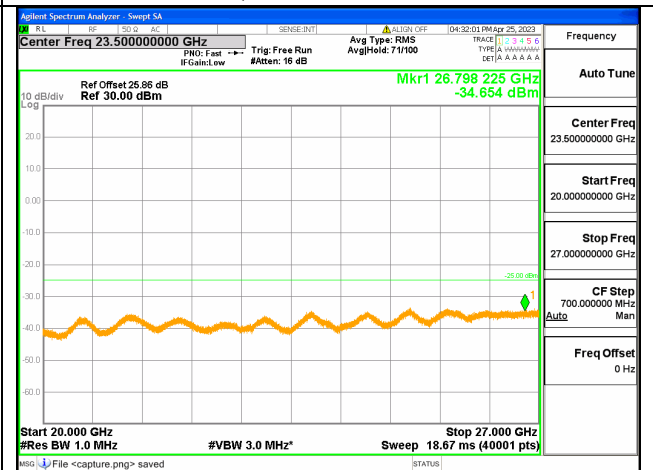

Band41C-20G-27G / 20+5MHz / 1RB+1RB / QPSK / Low CH

Band41C-20G-27G / 20+5MHz / 100RB+25RB / QPSK / Low CH