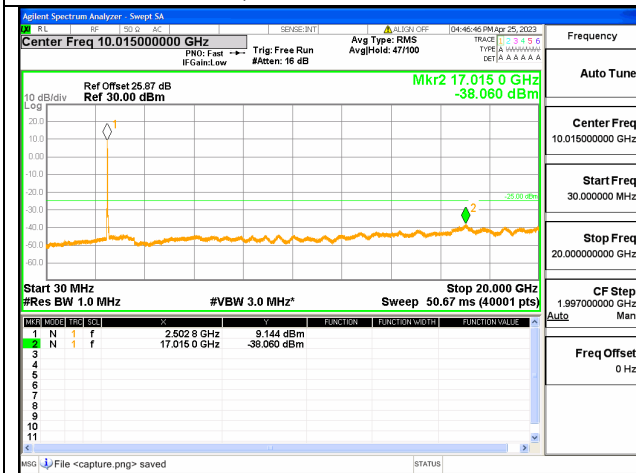

Band41C-30M-20G / 15+20MHz / 1RB+1RB / QPSK / Low CH

Band41C-20G-27G / 15+20MHz / 1RB+1RB / QPSK / Low CH

Band41C-30M-20G / 15+20MHz / 1RB+1RB / QPSK / Low CH

Band41C-20G-27G / 15+20MHz / 1RB+1RB / QPSK / Low CH