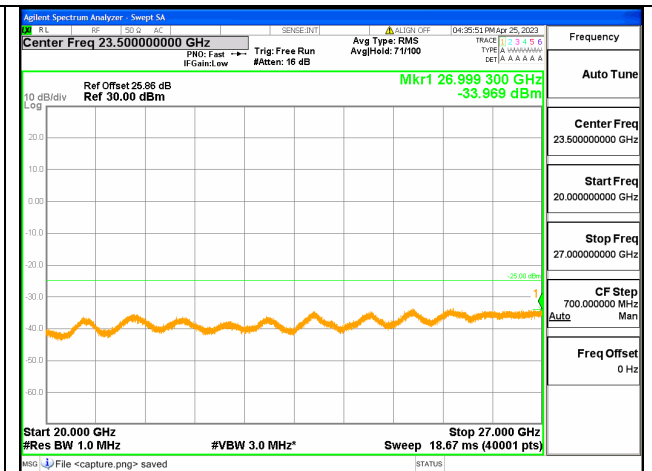

Band41C-20G-27G / 10+15MHz /50RB+75RB/
QPSK / Low CH

Band41C-20G-27G / 15+10MHz /1RB+1RB/
QPSK / Low CH