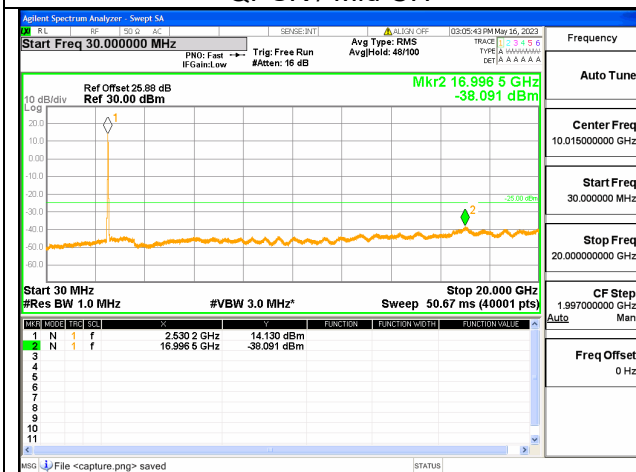

Band7C-30M-20G / 15+10MHz / 1RB+1RB / QPSK / Mid CH

Band7C-30M-20G / 15+10MHz / 75RB+50RB / QPSK / Mid CH