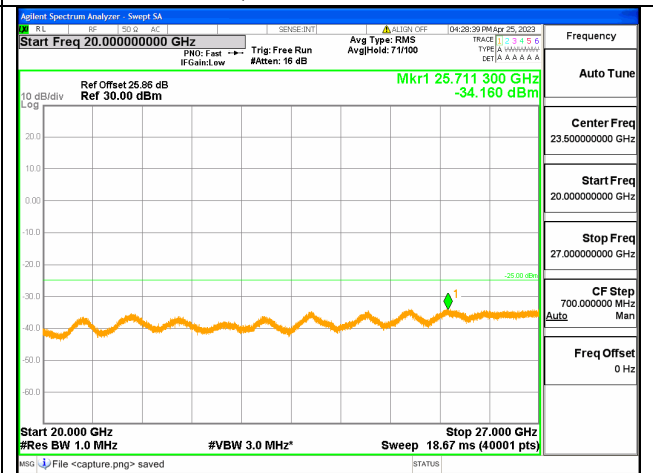

Band41C-20G-27G / 5+20MHz / 1RB+1RB / QPSK / Low CH

Band41C-20G-27G / 5+20MHz / 25RB+100RB / QPSK / Low CH