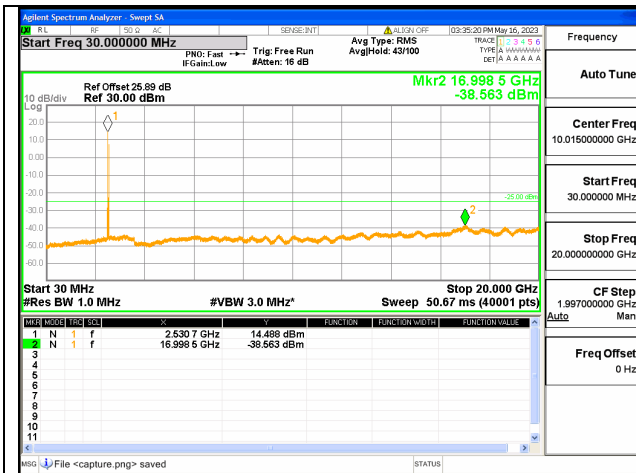

Band7C-30M-20G / 20+15MHz /1RB+1RB/ QPSK / High CH

Band7C-20G-27G / 20+15MHz /1RB+1RB/ QPSK / High CH

Band7C-30M-20G / 20+15MHz /100RB+75RB/ QPSK / High CH

Band7C-20G-27G / 20+15MHz /100RB+75RB/ QPSK / High CH