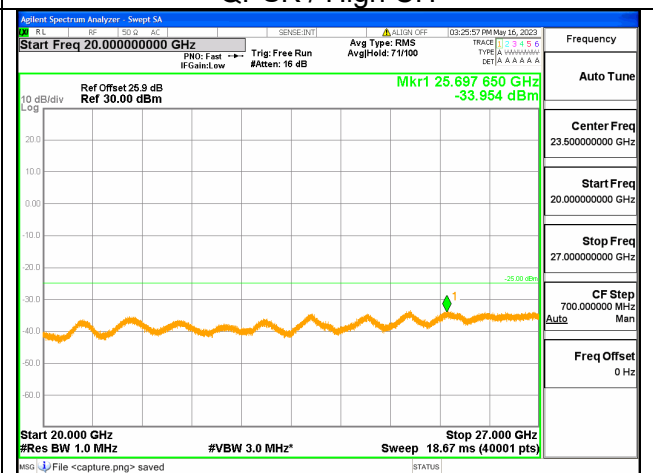

Band7C-30M-20G / 20+15MHz / 100RB+75RB / QPSK / Mid CH

Band7C-20G-27G / 20+15MHz / 100RB+75RB / QPSK / Mid CH

Band7C-30M-20G / 20+20MHz / 1RB+1RB / QPSK / Mid CH

Band7C-20G-27G / 20+20MHz / 1RB+1RB / QPSK / Mid CH

Band7C-30M-20G / 20+20MHz / 1RB+1RB / QPSK / Mid CH

Band7C-20G-27G / 20+20MHz / 1RB+1RB / QPSK / Mid CH

Band7C-30M-20G / 20+20MHz / 100RB+100RB / QPSK / Mid CH

Band7C-20G-27G / 20+20MHz / 100RB+100RB / QPSK / Mid CH

Band7C-30M-20G / 10+20MHz / 1RB+1RB / QPSK / High CH

Band7C-20G-27G / 10+20MHz / 1RB+1RB / QPSK / High CH

Band7C-30M-20G / 10+20MHz / 1RB+1RB / QPSK / High CH

Band7C-20G-27G / 10+20MHz / 1RB+1RB / QPSK / High CH