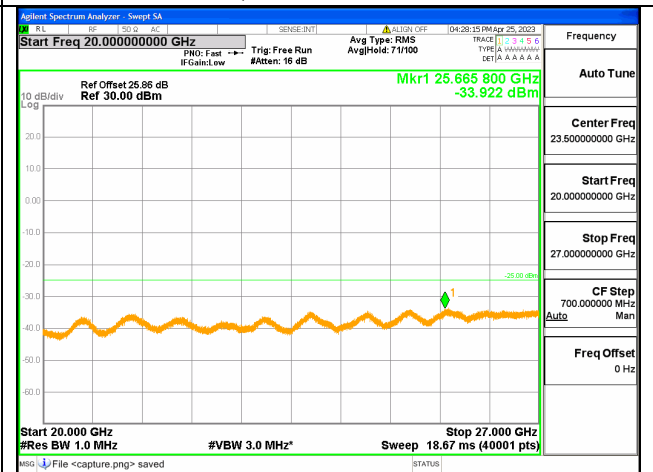

Band41C-20G-27G / 5+20MHz / 1RB+1RB / QPSK / Low CH

Band41C-20G-27G / 5+20MHz / 1RB+1RB / QPSK / Low CH