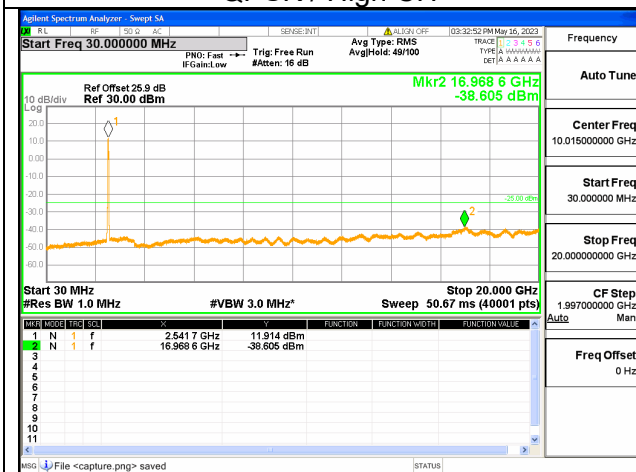

Band7C-30M-20G / 15+20MHz / 1RB+1RB / QPSK / High CH

Band7C-20G-27G / 15+20MHz / 1RB+1RB / QPSK / High CH

Band7C-30M-20G / 15+20MHz / 1RB+1RB / QPSK / High CH

Band7C-20G-27G / 15+20MHz / 1RB+1RB / QPSK / High CH