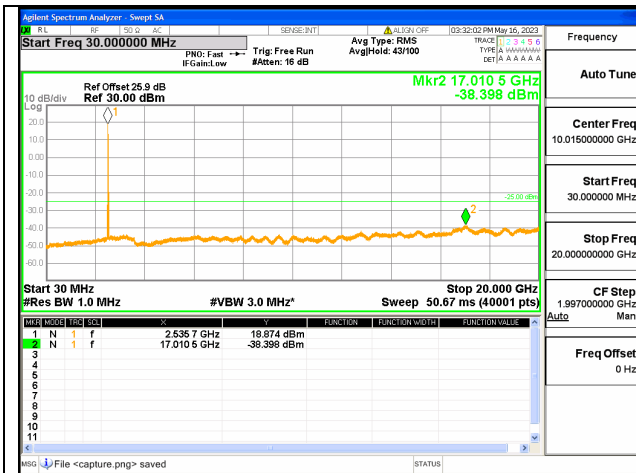

Band7C-30M-20G / 15+15MHz / 1RB+1RB / QPSK / High CH

Band7C-20G-27G / 15+15MHz / 1RB+1RB / QPSK / High CH

Band7C-30M-20G / 15+15MHz / 75RB+75RB / QPSK / High CH

Band7C-20G-27G / 15+15MHz / 75RB+75RB / QPSK / High CH