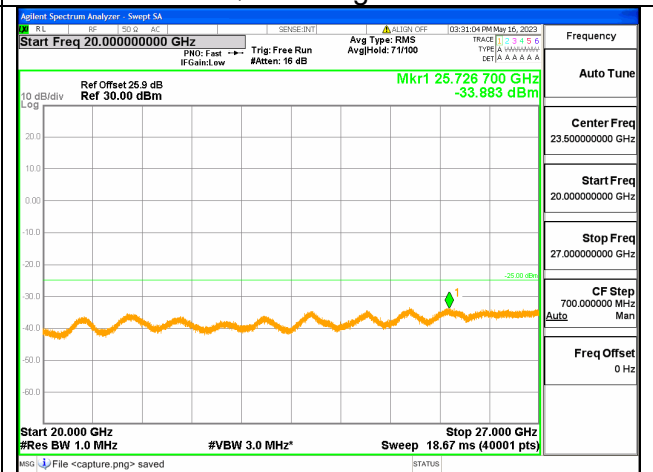

Band7C-20G-27G / 15+15MHz / 1RB+1RB / QPSK / High CH

Band7C-20G-27G / 15+15MHz / 1RB+1RB / QPSK / High CH