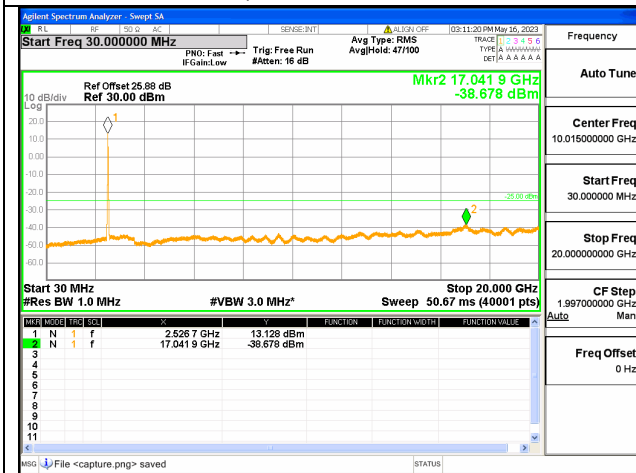

Band7C-30M-20G / 15+15MHz / 1RB+1RB / QPSK / Mid CH

Band7C-20G-27G / 15+15MHz / 1RB+1RB / QPSK / Mid CH

Band7C-30M-20G / 15+15MHz / 1RB+1RB / QPSK / Mid CH

Band7C-20G-27G / 15+15MHz / 1RB+1RB / QPSK / Mid CH