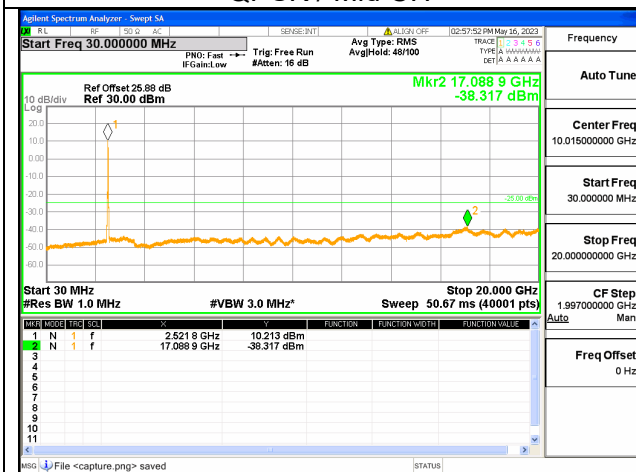

Band7C-30M-20G / 20+10MHz / 1RB+1RB / QPSK / Mid CH

Band7C-20G-27G / 20+10MHz / 1RB+1RB / QPSK / Mid CH

Band7C-30M-20G / 20+10MHz / 1RB+1RB / QPSK / Mid CH

Band7C-20G-27G / 20+10MHz / 1RB+1RB / QPSK / Mid CH