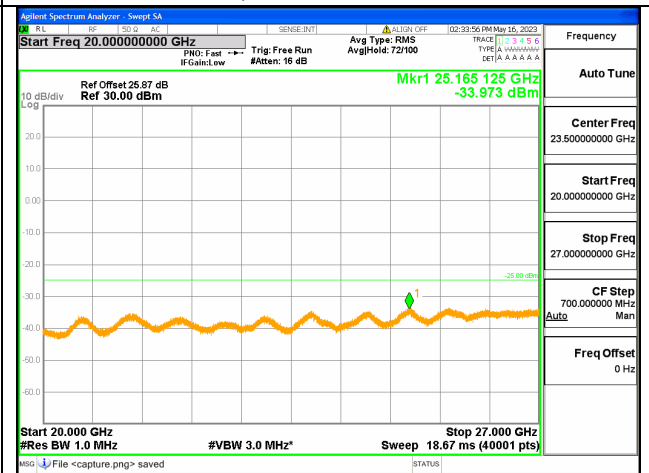

Band7C-30M-20G / 15+20MHz / 75RB+100RB/
QPSK / Low CH

Band7C-20G-27G / 15+20MHz / 75RB+100RB/
QPSK / Low CH

Band7C-30M-20G / 20+15MHz /1RB+1RB/
QPSK / Low CH

Band7C-20G-27G / 20+15MHz /1RB+1RB/
QPSK / Low CH

Band7C-30M-20G / 20+15MHz /1RB+1RB/
QPSK / Low CH

Band7C-20G-27G / 20+15MHz /1RB+1RB/
QPSK / Low CH

Band7C-30M-20G / 20+15MHz /100RB+75RB/
QPSK / Low CH

Band7C-20G-27G / 20+15MHz /100RB+75RB/
QPSK / Low CH