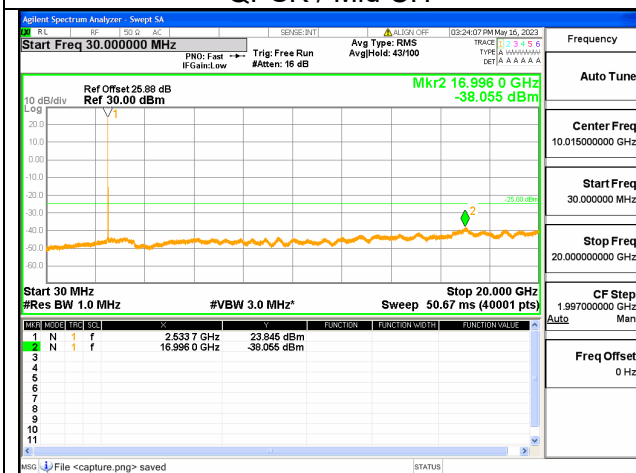

Band7C-30M-20G / 20+15MHz / 100RB+75RB / QPSK / Mid CH

Band7C-20G-27G / 20+15MHz / 100RB+75RB / QPSK / Mid CH

Band7C-30M-20G / 20+20MHz / 1RB+1RB / QPSK / Mid CH

Band7C-20G-27G / 20+20MHz / 1RB+1RB / QPSK / Mid CH