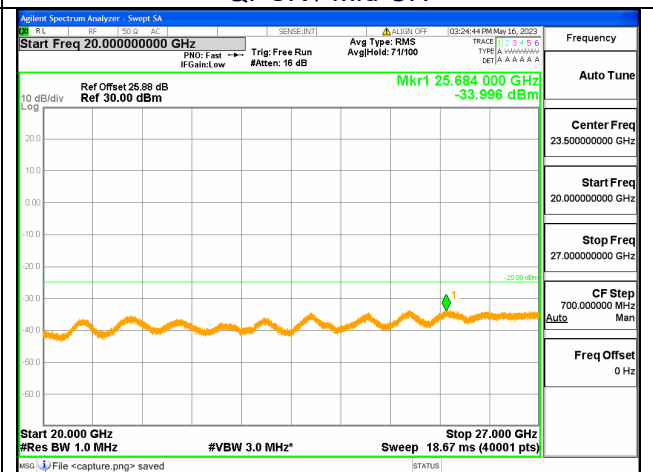

Band7C-30M-20G / 20+15MHz / 100RB+75RB / QPSK / Mid CH

Band7C-20G-27G / 20+15MHz / 100RB+75RB / QPSK / Mid CH

Band7C-30M-20G / 20+20MHz / 1RB+1RB / QPSK / Mid CH

Band7C-20G-27G / 20+20MHz / 1RB+1RB / QPSK / Mid CH

Band7C-30M-20G / 20+20MHz / 1RB+1RB / QPSK / Mid CH

Band7C-20G-27G / 20+20MHz / 1RB+1RB / QPSK / Mid CH

Band7C-30M-20G / 20+20MHz / 100RB+100RB / QPSK / Mid CH

Band7C-20G-27G / 20+20MHz / 100RB+100RB / QPSK / Mid CH