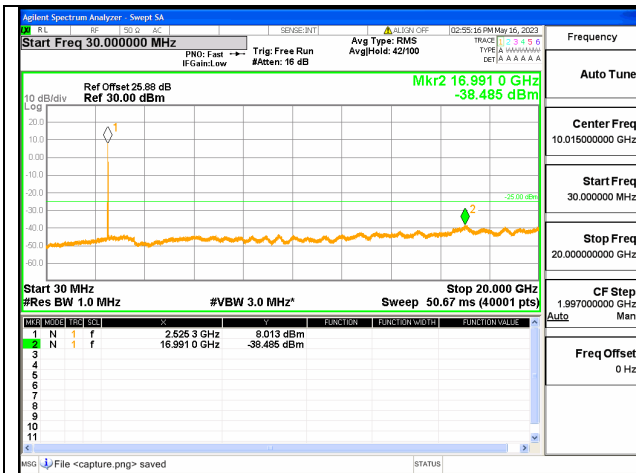

Band7C-30M-20G / 10+20MHz / 1RB+1RB / QPSK / Mid CH