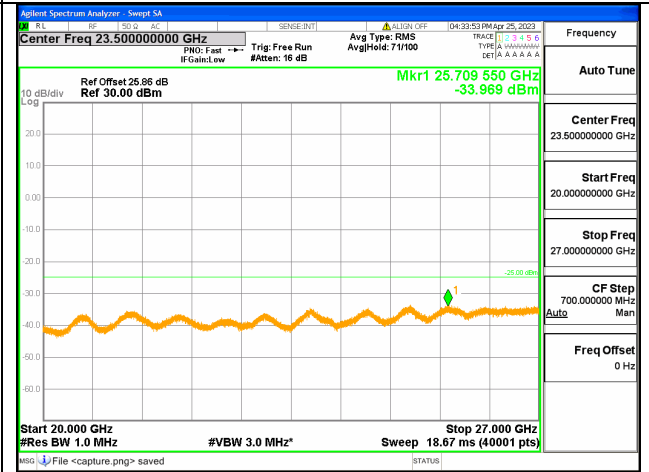

Band41C-20G-27G / 10+15MHz /1RB+1RB/
QPSK / Low CH

Band41C-20G-27G / 10+15MHz /50RB+75RB/
QPSK / Low CH