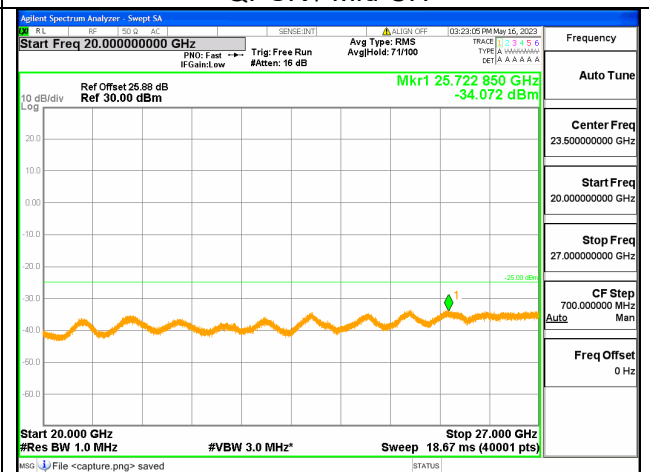

Band7C-30M-20G / 20+15MHz / 1RB+1RB / QPSK / Mid CH

Band7C-20G-27G / 20+15MHz / 1RB+1RB / QPSK / Mid CH

Band7C-30M-20G / 20+15MHz / 1RB+1RB / QPSK / Mid CH

Band7C-20G-27G / 20+15MHz / 1RB+1RB / QPSK / Mid CH

Band7C-30M-20G / 20+15MHz / 100RB+75RB / QPSK / Mid CH

Band7C-20G-27G / 20+15MHz / 100RB+75RB / QPSK / Mid CH

Band7C-30M-20G / 20+20MHz / 1RB+1RB / QPSK / Mid CH

Band7C-20G-27G / 20+20MHz / 1RB+1RB / QPSK / Mid CH