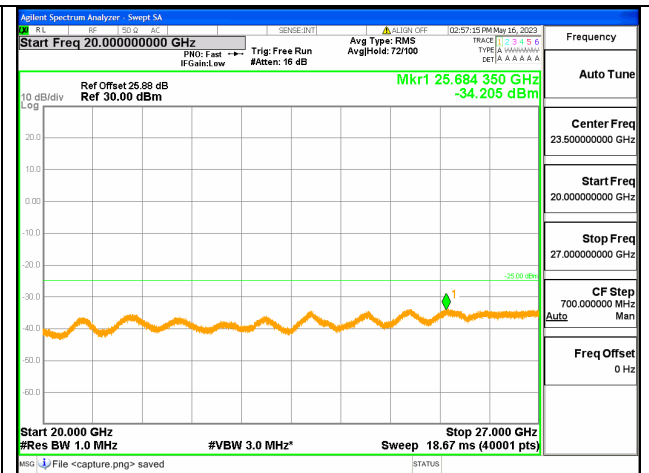

Band7C-30M-20G / 20+20MHz / 100RB+100RB/ QPSK / Low CH

Band7C-20G-27G / 20+20MHz / 100RB+100RB/ QPSK / Low CH

Band7C-30M-20G / 10+20MHz / 1RB+1RB / QPSK / Mid CH

Band7C-20G-27G / 10+20MHz / 1RB+1RB / QPSK / Mid CH

Band7C-30M-20G / 10+20MHz / 1RB+1RB / QPSK / Mid CH

Band7C-20G-27G / 10+20MHz / 1RB+1RB / QPSK / Mid CH

Band7C-30M-20G / 10+20MHz / 50RB+100RB / QPSK / Mid CH

Band7C-20G-27G / 10+20MHz / 50RB+100RB / QPSK / Mid CH

Band7C-30M-20G / 20+10MHz / 1RB+1RB / QPSK / Mid CH

Band7C-20G-27G / 20+10MHz / 1RB+1RB / QPSK / Mid CH

Band7C-30M-20G / 20+10MHz / 1RB+1RB / QPSK / Mid CH

Band7C-20G-27G / 20+10MHz / 1RB+1RB / QPSK / Mid CH