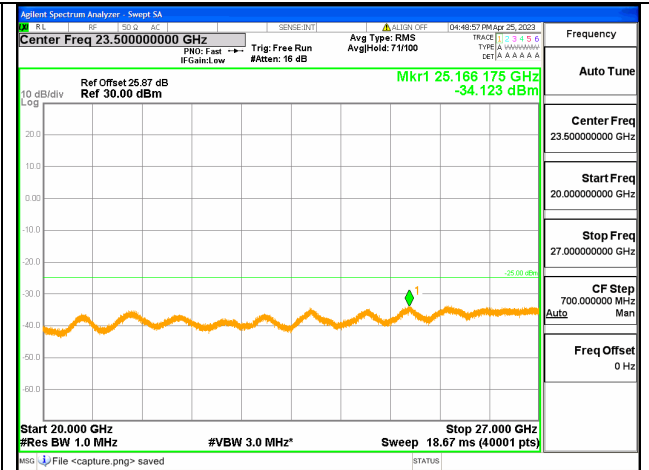

Band41C-20G-27G / 15+20MHz / 75RB+100RB / QPSK / Low CH

Band41C-20G-27G / 20+15MHz / 1RB+1RB / QPSK / Low CH