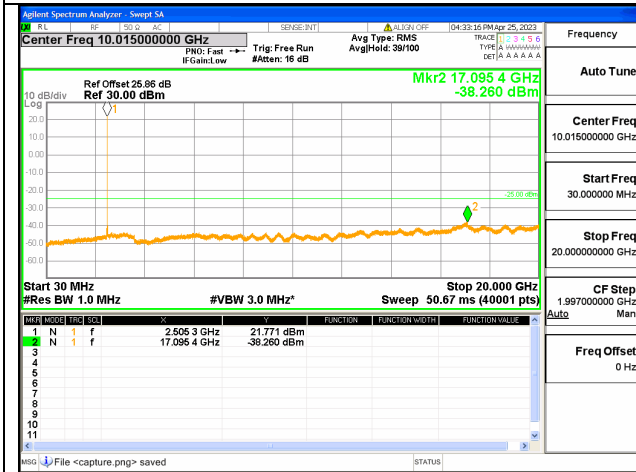

Band41C-30M-20G / 20+5MHz / 100RB+25RB / QPSK / Low CH

Band41C-20G-27G / 20+5MHz / 100RB+25RB / QPSK / Low CH

Band41C-30M-20G / 10+15MHz /1RB+1RB/
QPSK / Low CH

Band41C-20G-27G / 10+15MHz /1RB+1RB/
QPSK / Low CH