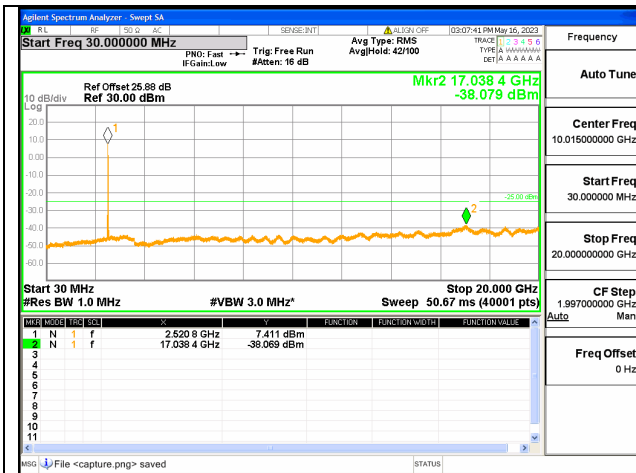

Band7C-30M-20G / 15+10MHz / 1RB+1RB / QPSK / Mid CH

Band7C-20G-27G / 15+10MHz / 1RB+1RB / QPSK / Mid CH

Band7C-30M-20G / 15+10MHz / 75RB+50RB / QPSK / Mid CH

Band7C-20G-27G / 15+10MHz / 75RB+50RB / QPSK / Mid CH