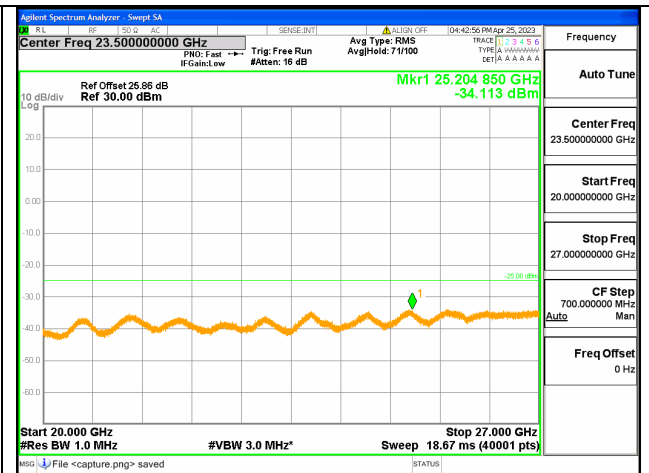

Band41C-20G-27G / 10+20MHz / 50RB+100RB / QPSK / Low CH

Band41C-20G-27G / 20+10MHz / 1RB+1RB / QPSK / Low CH