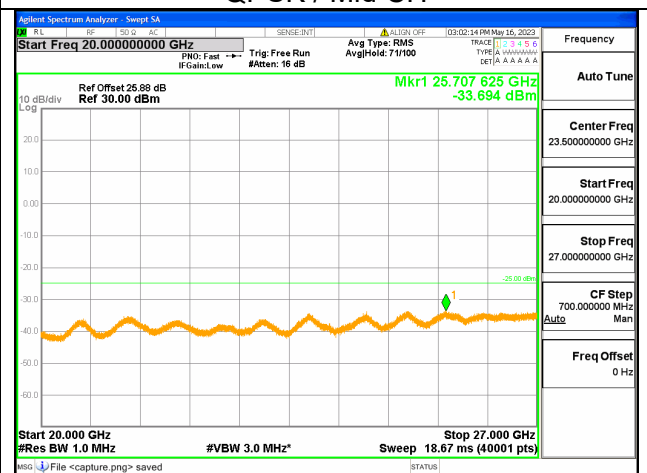

Band7C-30M-20G / 20+10MHz / 1RB+1RB / QPSK / Mid CH

Band7C-20G-27G / 20+10MHz / 1RB+1RB / QPSK / Mid CH

Band7C-30M-20G / 20+10MHz / 1RB+1RB / QPSK / Mid CH

Band7C-20G-27G / 20+10MHz / 1RB+1RB / QPSK / Mid CH

Band7C-30M-20G / 20+10MHz / 100RB+50RB / QPSK / Mid CH

Band7C-20G-27G / 20+10MHz / 100RB+50RB / QPSK / Mid CH

Band7C-30M-20G / 15+10MHz / 1RB+1RB / QPSK / Mid CH

Band7C-20G-27G / 15+10MHz / 1RB+1RB / QPSK / Mid CH

Band7C-30M-20G / 15+10MHz / 1RB+1RB / QPSK / Mid CH

Band7C-20G-27G / 15+10MHz / 1RB+1RB / QPSK / Mid CH

Band7C-30M-20G / 15+10MHz / 75RB+50RB / QPSK / Mid CH

Band7C-20G-27G / 15+10MHz / 75RB+50RB / QPSK / Mid CH