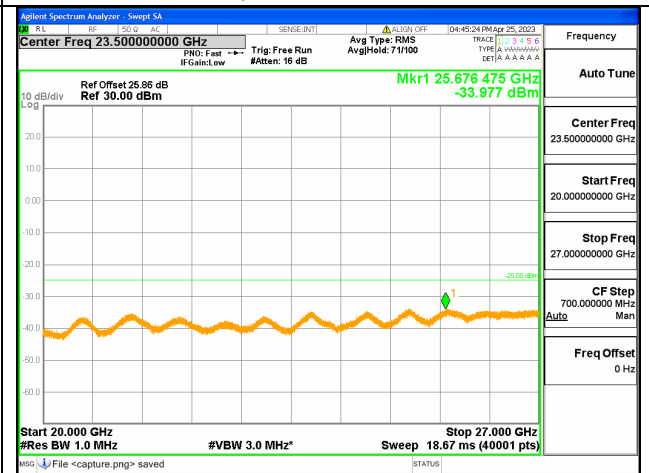

Band41C-20G-27G / 15+15MHz / 1RB+1RB / QPSK / Low CH

Band41C-20G-27G / 15+15MHz / 75RB+75RB / QPSK / Low CH