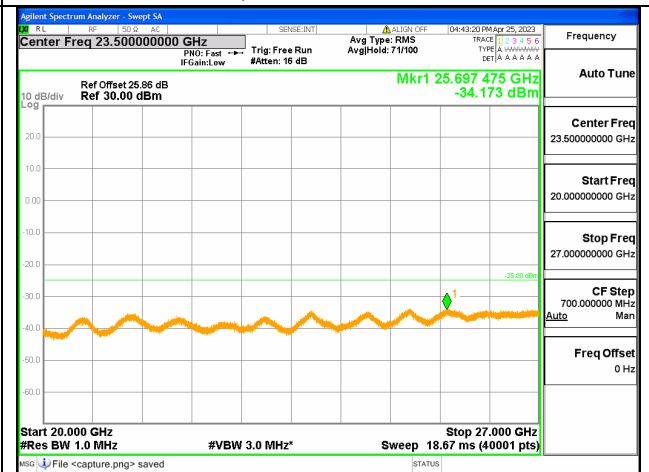

Band41C-20G-27G / 20+10MHz / 1RB+1RB / QPSK / Low CH

Band41C-20G-27G / 20+10MHz / 1RB+1RB / QPSK / Low CH