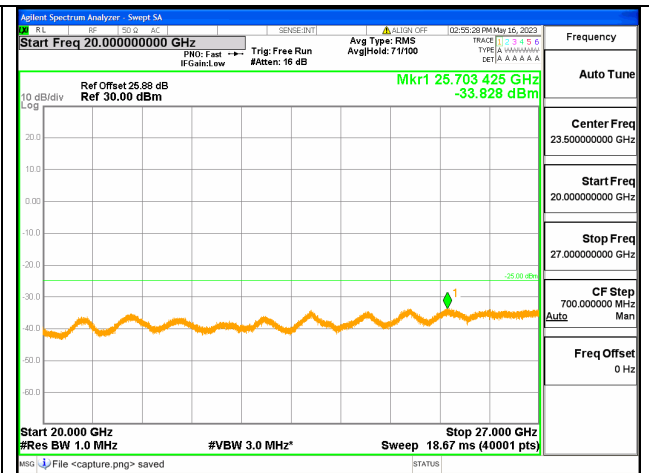

Band7C-30M-20G / 20+15MHz /1RB+1RB/
QPSK / Low CH

Band7C-20G-27G / 20+15MHz /1RB+1RB/
QPSK / Low CH

Band7C-30M-20G / 20+15MHz /100RB+75RB/
QPSK / Low CH

Band7C-20G-27G / 20+15MHz /100RB+75RB/
QPSK / Low CH

Band7C-30M-20G / 20+20MHz / 1RB+1RB/ QPSK / Low CH

Band7C-20G-27G / 20+20MHz / 1RB+1RB/ QPSK / Low CH

Band7C-30M-20G / 20+20MHz / 1RB+1RB/ QPSK / Low CH

Band7C-20G-27G / 20+20MHz / 1RB+1RB/ QPSK / Low CH

Band7C-30M-20G / 20+20MHz / 100RB+100RB/ QPSK / Low CH

Band7C-20G-27G / 20+20MHz / 100RB+100RB/ QPSK / Low CH

Band7C-30M-20G / 10+20MHz / 1RB+1RB / QPSK / Mid CH

Band7C-20G-27G / 10+20MHz / 1RB+1RB / QPSK / Mid CH