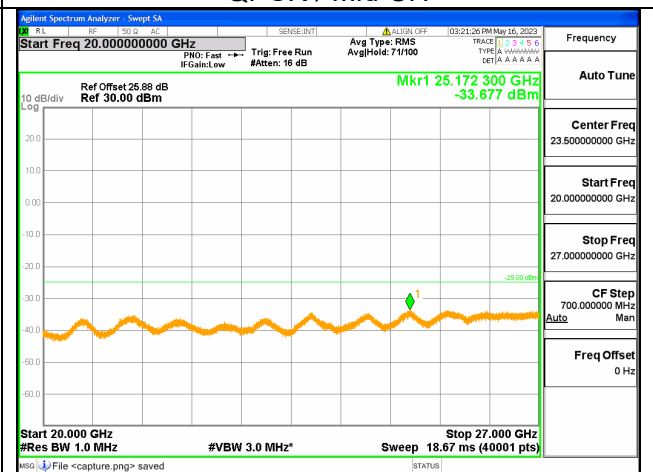

Band7C-30M-20G / 15+15MHz / 75RB+75RB / QPSK / Mid CH

Band7C-20G-27G / 15+15MHz / 75RB+75RB / QPSK / Mid CH

Band7C-30M-20G / 15+20MHz / 1RB+1RB / QPSK / Mid CH

Band7C-20G-27G / 15+20MHz / 1RB+1RB / QPSK / Mid CH

Band7C-30M-20G / 15+20MHz / 1RB+1RB / QPSK / Mid CH

Band7C-20G-27G / 15+20MHz / 1RB+1RB / QPSK / Mid CH

Band7C-30M-20G / 15+20MHz / 75RB+100RB / QPSK / Mid CH

Band7C-20G-27G / 15+20MHz / 75RB+100RB / QPSK / Mid CH