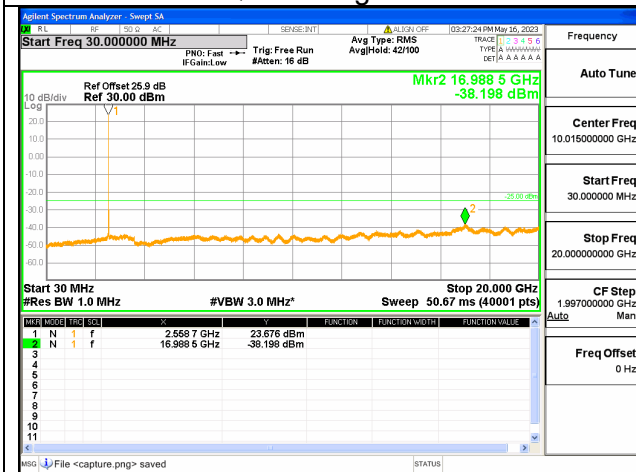

Band7C-30M-20G / 10+20MHz / 50RB+100RB / QPSK / High CH

Band7C-20G-27G / 10+20MHz / 50RB+100RB / QPSK / High CH

Band7C-30M-20G / 20+10MHz / 1RB+1RB / QPSK / High CH

Band7C-20G-27G / 20+10MHz / 1RB+1RB / QPSK / High CH