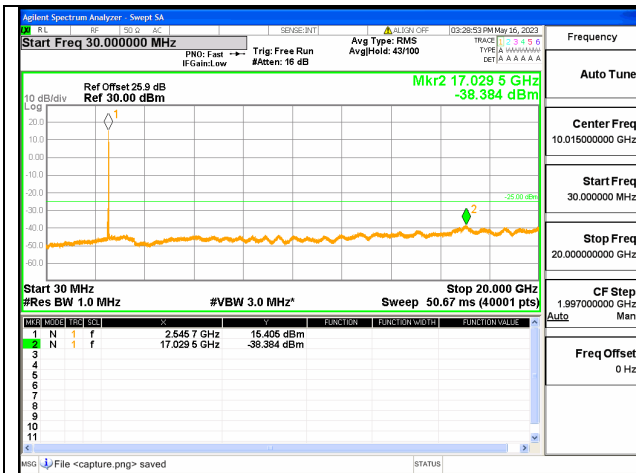

Band7C-30M-20G / 20+10MHz / 1RB+1RB / QPSK / High CH

Band7C-20G-27G / 20+10MHz / 1RB+1RB / QPSK / High CH

Band7C-30M-20G / 20+10MHz / 100RB+50RB / QPSK / High CH

Band7C-20G-27G / 20+10MHz / 100RB+50RB / QPSK / High CH