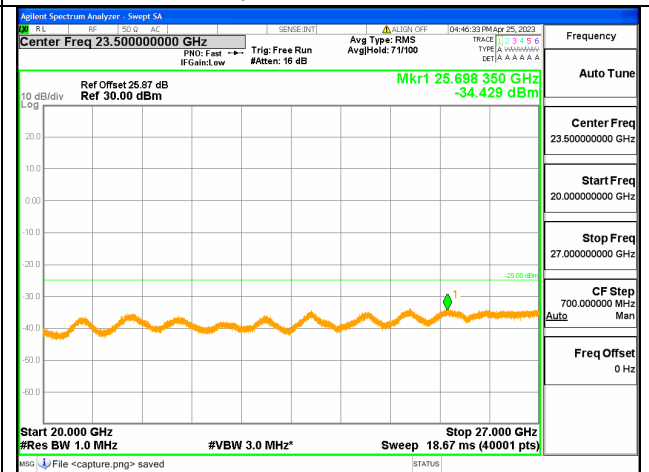

Band41C-20G-27G / 15+20MHz / 1RB+1RB / QPSK / Low CH

Band41C-20G-27G / 15+20MHz / 1RB+1RB / QPSK / Low CH