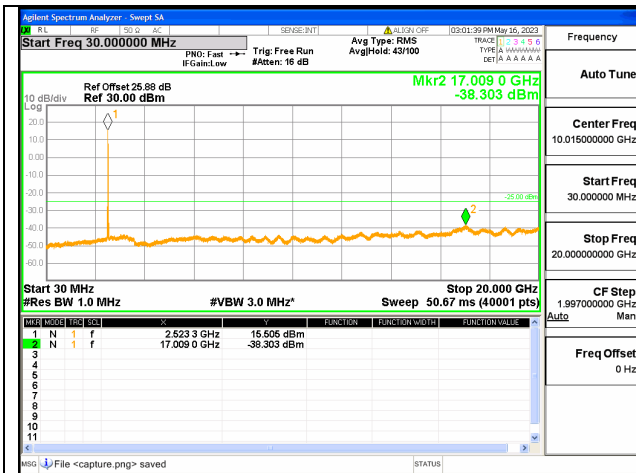

Band7C-30M-20G / 15+10MHz / 1RB+1RB / QPSK / Mid CH