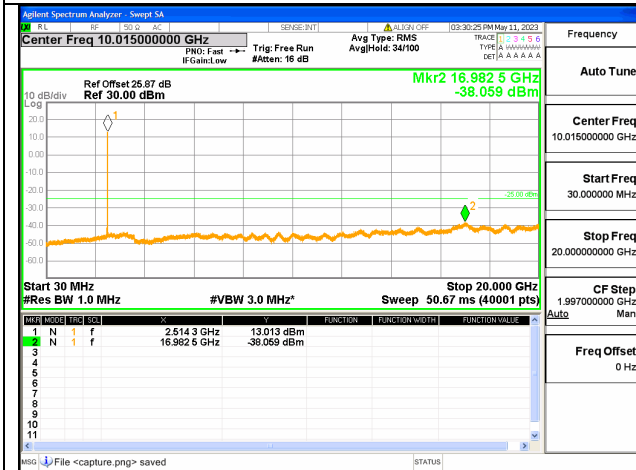

Band7C-30M-20G / 15+10MHz / 75RB+50RB / QPSK / Low CH

Band7C-20G-27G / 15+10MHz / 75RB+50RB / QPSK / Low CH

Band7C-30M-20G / 15+15MHz / 1RB+1RB / QPSK / Low CH

Band7C-20G-27G / 15+15MHz / 1RB+1RB / QPSK / Low CH

Band7C-30M-20G / 15+15MHz / 1RB+1RB / QPSK / Low CH

Band7C-20G-27G / 15+15MHz / 1RB+1RB / QPSK / Low CH

Band7C-30M-20G / 15+15MHz / 75RB+75RB / QPSK / Low CH

Band7C-20G-27G / 15+15MHz / 75RB+75RB / QPSK / Low CH