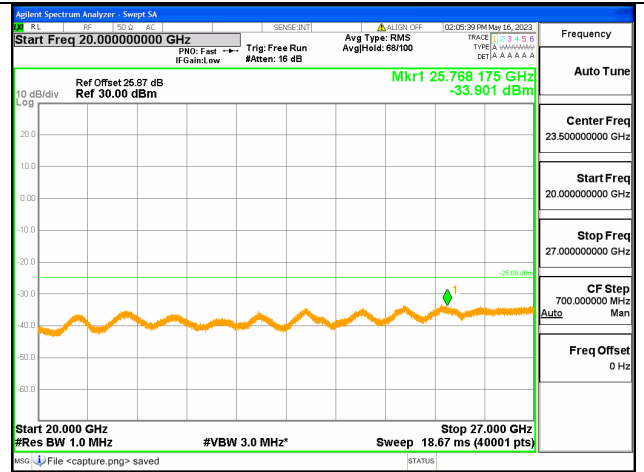

Band7C-30M-20G / 15+10MHz / 75RB+50RB / QPSK / Low CH

Band7C-20G-27G / 15+10MHz / 75RB+50RB / QPSK / Low CH

Band7C-30M-20G / 15+15MHz / 1RB+1RB / QPSK / Low CH

Band7C-20G-27G / 15+15MHz / 1RB+1RB / QPSK / Low CH

Band7C-30M-20G / 15+15MHz / 1RB+1RB / QPSK / Low CH

Band7C-20G-27G / 15+15MHz / 1RB+1RB / QPSK / Low CH

Band7C-30M-20G / 15+15MHz / 75RB+75RB / QPSK / Low CH

Band7C-20G-27G / 15+15MHz / 75RB+75RB / QPSK / Low CH

Band7C-30M-20G / 15+20MHz / 1RB+1RB/
QPSK / Low CH

Band7C-20G-27G / 15+20MHz / 1RB+1RB/
QPSK / Low CH

Band7C-30M-20G / 15+20MHz / 1RB+1RB/
QPSK / Low CH

Band7C-20G-27G / 15+20MHz / 1RB+1RB/
QPSK / Low CH