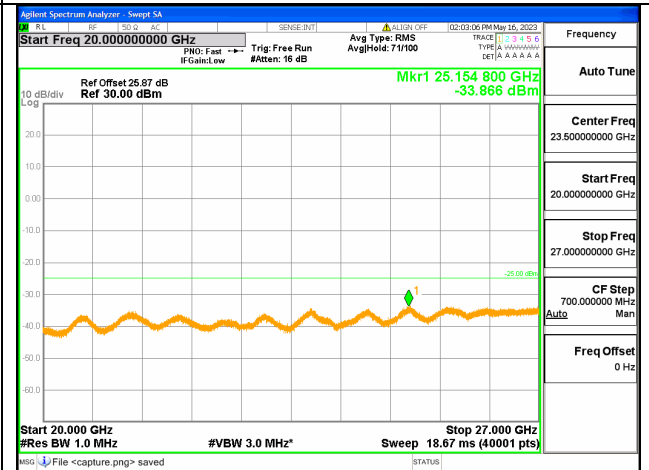

Band7C-30M-20G / 15+10MHz / 1RB+1RB / QPSK / Low CH

Band7C-20G-27G / 15+10MHz / 1RB+1RB / QPSK / Low CH

Band7C-30M-20G / 15+10MHz / 1RB+1RB / QPSK / Low CH

Band7C-20G-27G / 15+10MHz / 1RB+1RB / QPSK / Low CH

Band7C-30M-20G / 15+10MHz / 75RB+50RB / QPSK / Low CH

Band7C-20G-27G / 15+10MHz / 75RB+50RB / QPSK / Low CH

Band7C-30M-20G / 15+15MHz / 1RB+1RB / QPSK / Low CH

Band7C-20G-27G / 15+15MHz / 1RB+1RB / QPSK / Low CH

Band7C-30M-20G / 15+15MHz / 1RB+1RB / QPSK / Low CH

Band7C-20G-27G / 15+15MHz / 1RB+1RB / QPSK / Low CH

Band7C-30M-20G / 15+15MHz / 75RB+75RB / QPSK / Low CH

Band7C-20G-27G / 15+15MHz / 75RB+75RB / QPSK / Low CH