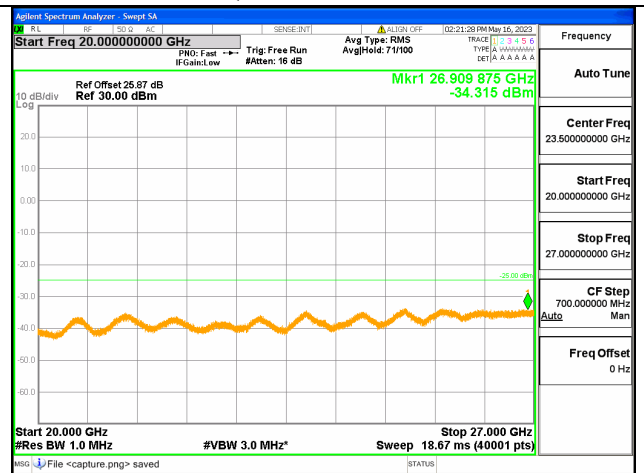

Band7C-30M-20G / 15+15MHz / 1RB+1RB / QPSK / Low CH

Band7C-20G-27G / 15+15MHz / 1RB+1RB / QPSK / Low CH

Band7C-30M-20G / 15+15MHz / 75RB+75RB / QPSK / Low CH

Band7C-20G-27G / 15+15MHz / 75RB+75RB / QPSK / Low CH

Band7C-30M-20G / 15+20MHz / 1RB+1RB/
QPSK / Low CH

Band7C-20G-27G / 15+20MHz / 1RB+1RB/
QPSK / Low CH

Band7C-30M-20G / 15+20MHz / 1RB+1RB/
QPSK / Low CH

Band7C-20G-27G / 15+20MHz / 1RB+1RB/
QPSK / Low CH

Band7C-30M-20G / 15+20MHz / 75RB+100RB/
QPSK / Low CH

Band7C-20G-27G / 15+20MHz / 75RB+100RB/
QPSK / Low CH

Band7C-30M-20G / 20+15MHz /1RB+1RB/
QPSK / Low CH

Band7C-20G-27G / 20+15MHz /1RB+1RB/
QPSK / Low CH