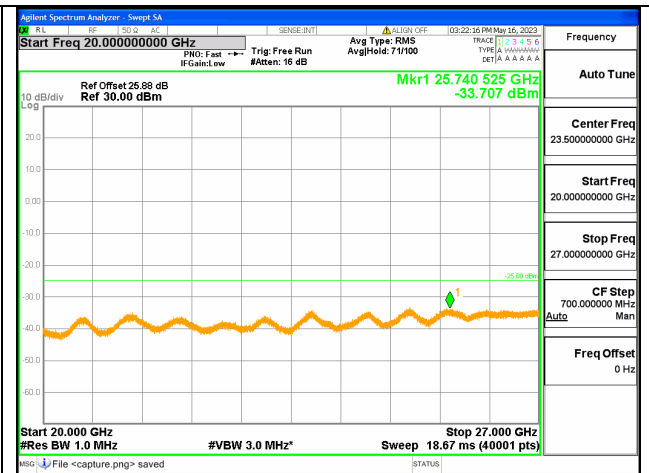

Band7C-20G-27G / 15+20MHz / 75RB+100RB / QPSK / Mid CH

Band7C-20G-27G / 20+15MHz / 1RB+1RB / QPSK / Mid CH