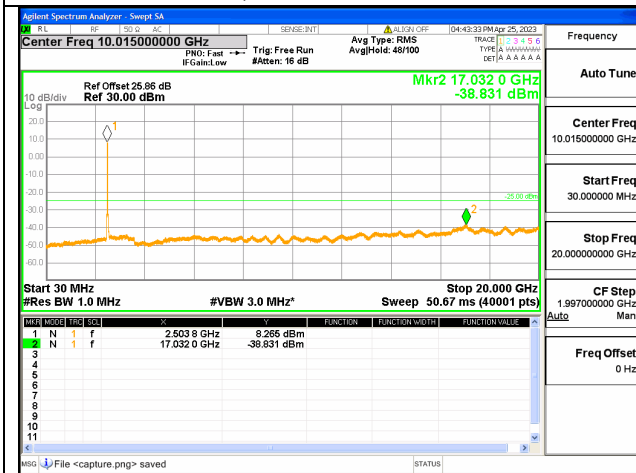

Band41C-30M-20G / 20+10MHz / 1RB+1RB / QPSK / Low CH

Band41C-20G-27G / 20+10MHz / 1RB+1RB / QPSK / Low CH

Band41C-30M-20G / 20+10MHz / 1RB+1RB / QPSK / Low CH

Band41C-20G-27G / 20+10MHz / 1RB+1RB / QPSK / Low CH