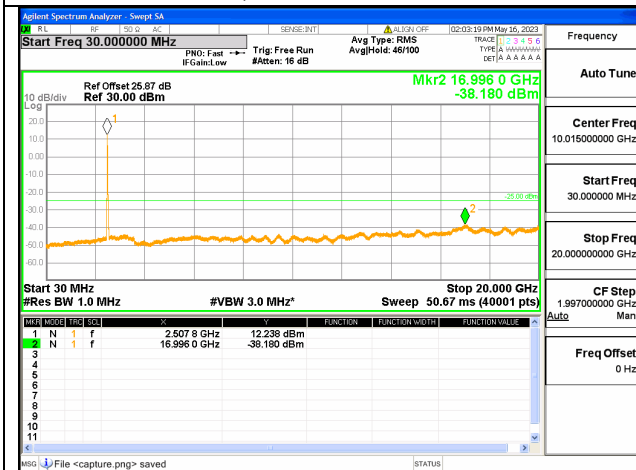

Band7C-30M-20G / 15+10MHz / 75RB+50RB / QPSK / Low CH

Band7C-20G-27G / 15+10MHz / 75RB+50RB / QPSK / Low CH

Band7C-30M-20G / 15+15MHz / 1RB+1RB / QPSK / Low CH

Band7C-20G-27G / 15+15MHz / 1RB+1RB / QPSK / Low CH

Band7C-30M-20G / 15+15MHz / 1RB+1RB / QPSK / Low CH

Band7C-20G-27G / 15+15MHz / 1RB+1RB / QPSK / Low CH

Band7C-30M-20G / 15+15MHz / 75RB+75RB / QPSK / Low CH

Band7C-20G-27G / 15+15MHz / 75RB+75RB / QPSK / Low CH