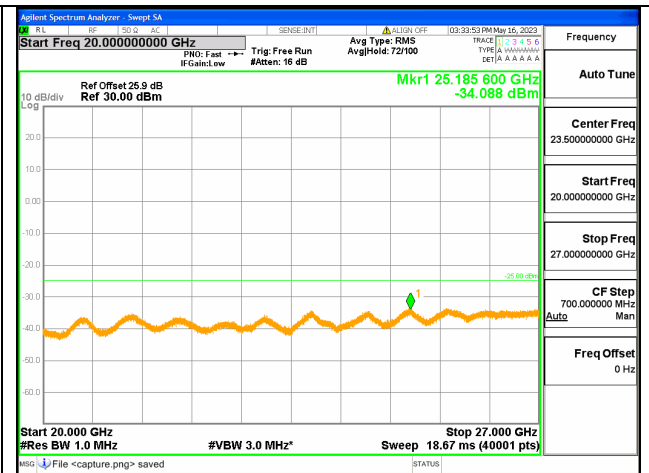

Band7C-20G-27G / 15+20MHz / 75RB+100RB / QPSK / High CH

Band7C-20G-27G / 20+15MHz /1RB+1RB/ QPSK / High CH