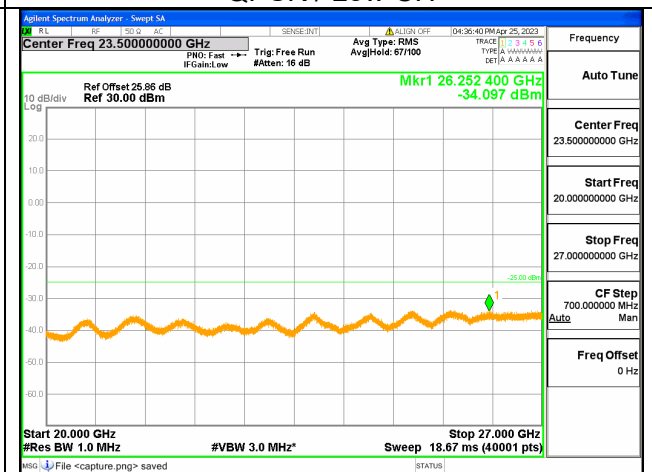

Band41C-30M-20G / 15+10MHz /1RB+1RB/
QPSK / Low CH

Band41C-20G-27G / 15+10MHz /1RB+1RB/
QPSK / Low CH

Band41C-30M-20G / 15+10MHz /1RB+1RB/
QPSK / Low CH

Band41C-20G-27G / 15+10MHz /1RB+1RB/
QPSK / Low CH

Band41C-30M-20G / 15+10MHz /75RB+50RB/
QPSK / Low CH

Band41C-20G-27G / 15+10MHz /75RB+50RB/
QPSK / Low CH

Band41C-30M-20G / 10+20MHz / 1RB+1RB / QPSK / Low CH

Band41C-20G-27G / 10+20MHz / 1RB+1RB / QPSK / Low CH