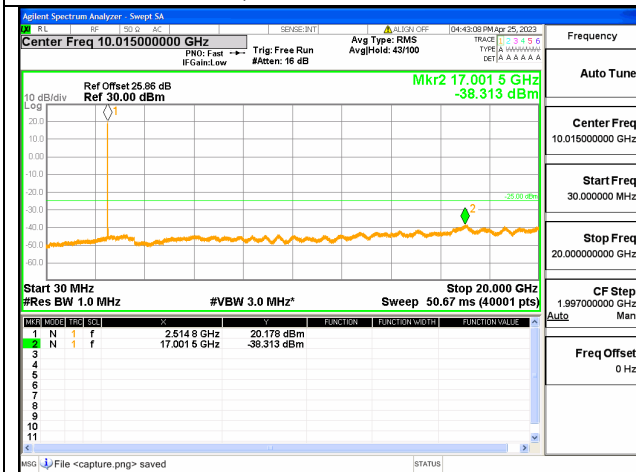

Band41C-30M-20G / 20+10MHz / 1RB+1RB / QPSK / Low CH

Band41C-30M-20G / 20+10MHz / 1RB+1RB / QPSK / Low CH