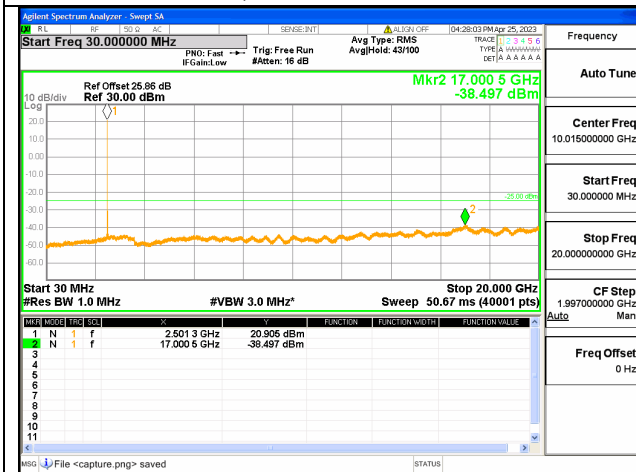

Band7C-30M-20G / 20+20MHz / 100RB+100RB/ QPSK / High CH

Band7C-20G-27G / 20+20MHz / 100RB+100RB/ QPSK / High CH

Band41C-30M-20G / 5+20MHz / 1RB+1RB / QPSK / Low CH

Band41C-20G-27G / 5+20MHz / 1RB+1RB / QPSK / Low CH