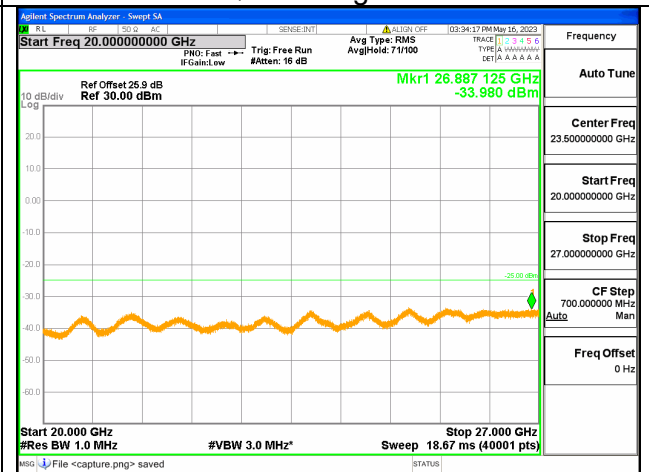

Band7C-20G-27G / 20+15MHz /1RB+1RB/ QPSK / High CH

Band7C-20G-27G / 20+15MHz /1RB+1RB/ QPSK / High CH