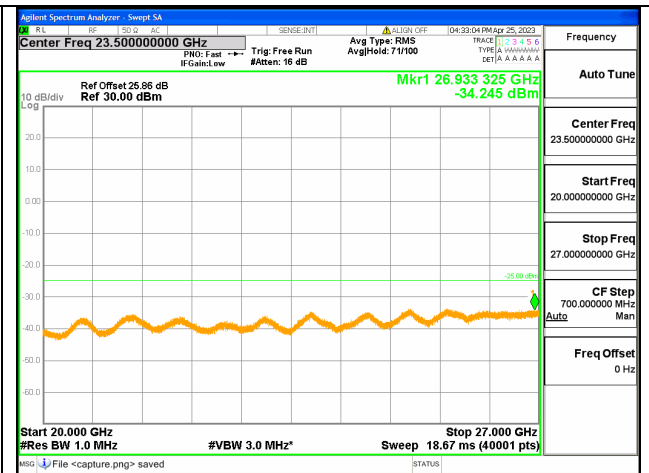

Band41C-20G-27G / 20+5MHz / 100RB+25RB / QPSK / Low CH

Band41C-20G-27G / 10+15MHz /1RB+1RB/
QPSK / Low CH