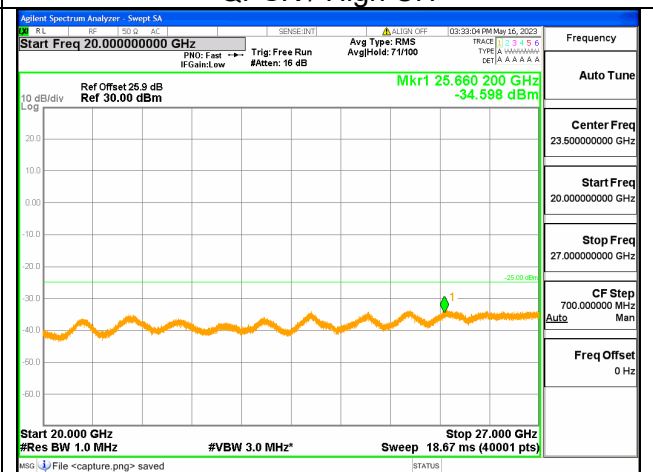

Band7C-20G-27G / 15+20MHz / 1RB+1RB / QPSK / High CH

Band7C-20G-27G / 15+20MHz / 75RB+100RB / QPSK / High CH