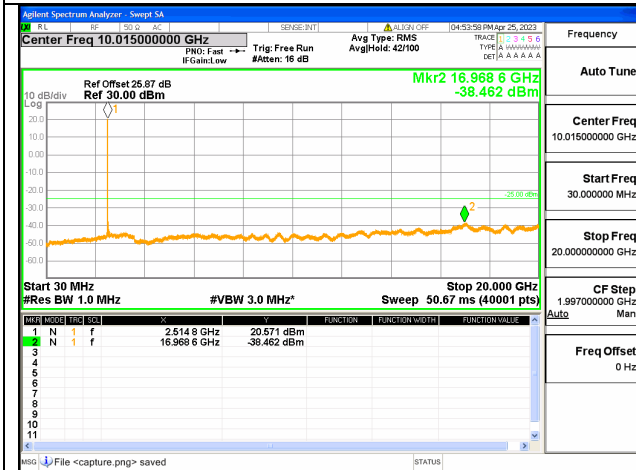

Band41C-30M-20G / 20+20MHz / 1RB+1RB/
QPSK / Low CH

Band41C-30M-20G / 20+20MHz / 1RB+1RB/
QPSK / Low CH