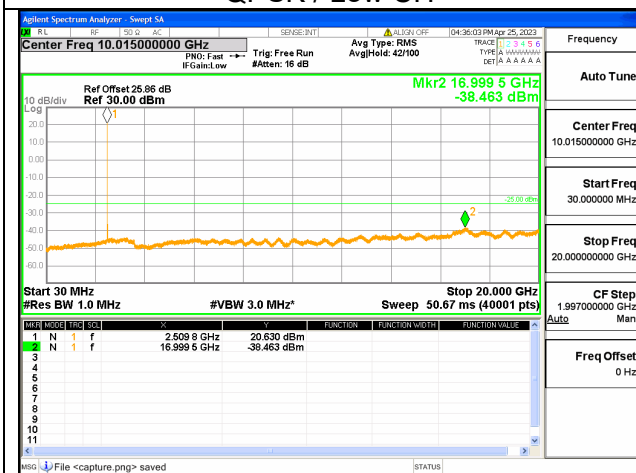

Band41C-30M-20G / 15+10MHz /1RB+1RB/
QPSK / Low CH

Band41C-30M-20G / 15+10MHz /1RB+1RB/
QPSK / Low CH