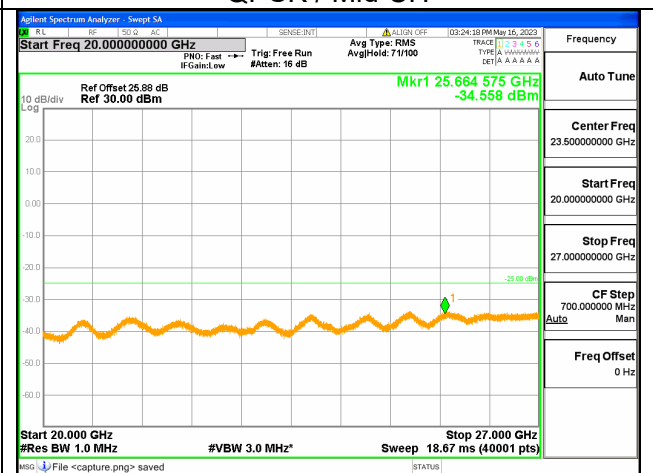

Band7C-30M-20G / 20+15MHz / 100RB+75RB / QPSK / Mid CH

Band7C-20G-27G / 20+15MHz / 100RB+75RB / QPSK / Mid CH

Band7C-30M-20G / 20+20MHz / 1RB+1RB / QPSK / Mid CH

Band7C-20G-27G / 20+20MHz / 1RB+1RB / QPSK / Mid CH

Band7C-30M-20G / 20+20MHz / 1RB+1RB / QPSK / Mid CH

Band7C-20G-27G / 20+20MHz / 1RB+1RB / QPSK / Mid CH

Band7C-30M-20G / 20+20MHz / 100RB+100RB / QPSK / Mid CH

Band7C-20G-27G / 20+20MHz / 100RB+100RB / QPSK / Mid CH