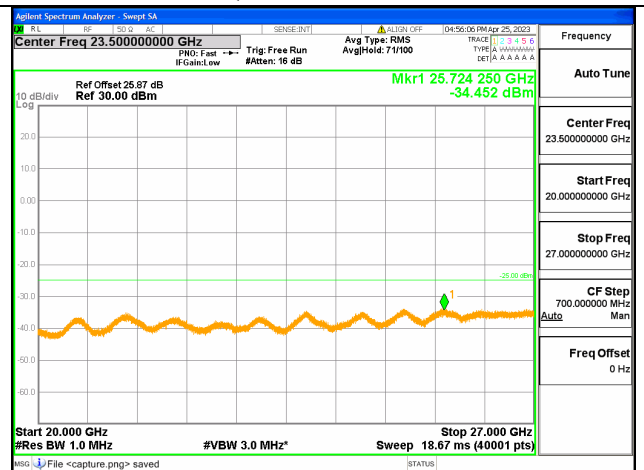

Band41C-30M-20G / 20+20MHz / 1RB+1RB/
QPSK / Low CH

Band41C-20G-27G / 20+20MHz / 1RB+1RB/
QPSK / Low CH

Band41C-30M-20G / 20+20MHz / 1RB+1RB/
QPSK / Low CH

Band41C-20G-27G / 20+20MHz / 1RB+1RB/
QPSK / Low CH

Band41C-30M-20G / 20+20MHz
/100RB+100RB/ QPSK / Low CH

Band41C-20G-27G / 20+20MHz
/100RB+100RB/ QPSK / Low CH