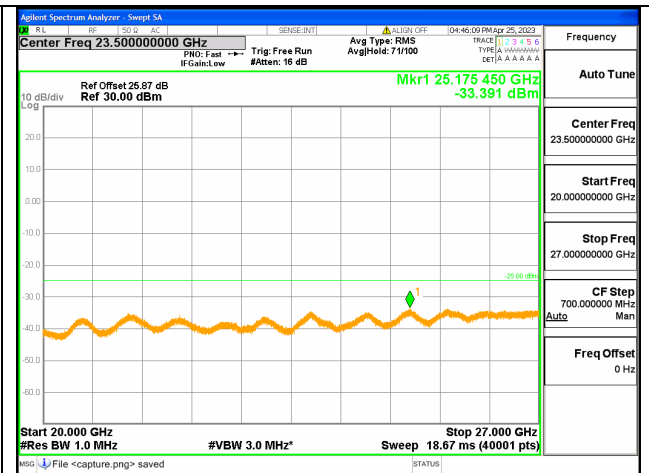

Band41C-20G-27G / 15+15MHz / 75RB+75RB / QPSK / Low CH

Band41C-20G-27G / 15+20MHz / 1RB+1RB / QPSK / Low CH