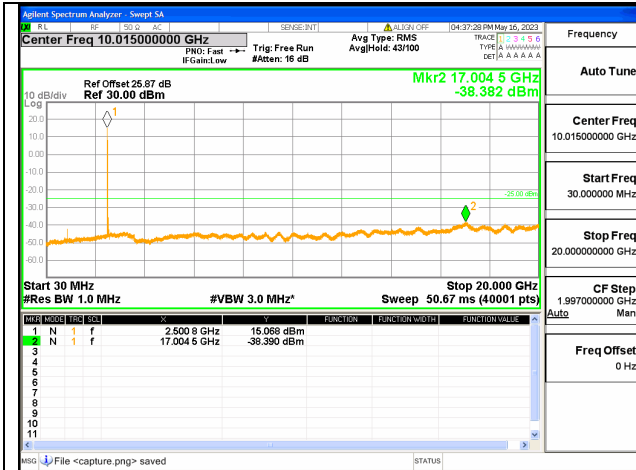

Band7C-30M-20G / 15+10MHz / 1RB+1RB / QPSK / Low CH

Band7C-20G-27G / 15+10MHz / 1RB+1RB / QPSK / Low CH

Band7C-30M-20G / 15+10MHz / 1RB+1RB / QPSK / Low CH

Band7C-20G-27G / 15+10MHz / 1RB+1RB / QPSK / Low CH

Band7C-30M-20G / 15+10MHz / 75RB+50RB / QPSK / Low CH

Band7C-20G-27G / 15+10MHz / 75RB+50RB / QPSK / Low CH

Band7C-30M-20G / 15+15MHz / 1RB+1RB / QPSK / Low CH

Band7C-20G-27G / 15+15MHz / 1RB+1RB / QPSK / Low CH