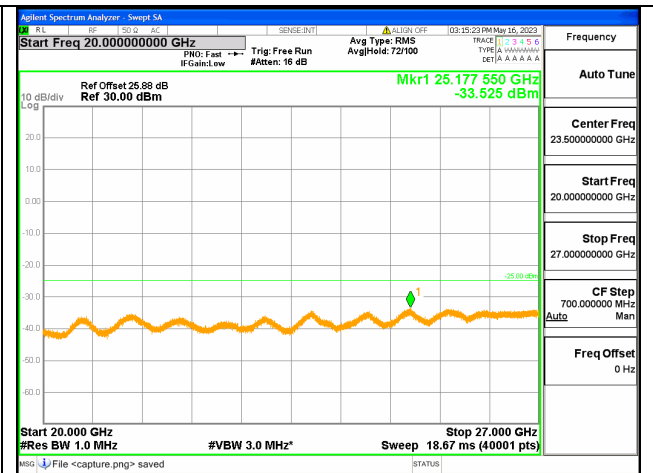

Band7C-30M-20G / 15+15MHz / 1RB+1RB / QPSK / Mid CH

Band7C-20G-27G / 15+15MHz / 1RB+1RB / QPSK / Mid CH

Band7C-30M-20G / 15+15MHz / 1RB+1RB / QPSK / Mid CH

Band7C-20G-27G / 15+15MHz / 1RB+1RB / QPSK / Mid CH

Band7C-30M-20G / 15+15MHz / 75RB+75RB / QPSK / Mid CH

Band7C-20G-27G / 15+15MHz / 75RB+75RB / QPSK / Mid CH

Band7C-30M-20G / 15+20MHz / 1RB+1RB / QPSK / Mid CH

Band7C-20G-27G / 15+20MHz / 1RB+1RB / QPSK / Mid CH