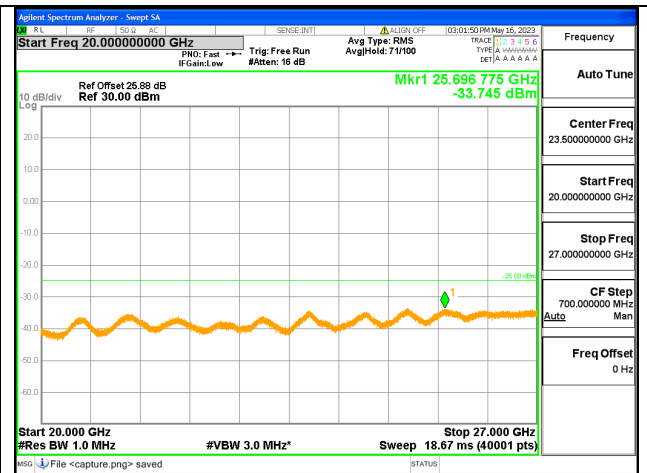

Band7C-30M-20G / 10+20MHz / 1RB+1RB / QPSK / Mid CH

Band7C-20G-27G / 10+20MHz / 1RB+1RB / QPSK / Mid CH

Band7C-30M-20G / 10+20MHz / 50RB+100RB / QPSK / Mid CH

Band7C-20G-27G / 10+20MHz / 50RB+100RB / QPSK / Mid CH

Band7C-30M-20G / 20+10MHz / 1RB+1RB / QPSK / Mid CH

Band7C-20G-27G / 20+10MHz / 1RB+1RB / QPSK / Mid CH

Band7C-30M-20G / 20+10MHz / 1RB+1RB / QPSK / Mid CH

Band7C-20G-27G / 20+10MHz / 1RB+1RB / QPSK / Mid CH

Band7C-30M-20G / 20+10MHz / 100RB+50RB / QPSK / Mid CH

Band7C-20G-27G / 20+10MHz / 100RB+50RB / QPSK / Mid CH

Band7C-30M-20G / 15+10MHz / 1RB+1RB / QPSK / Mid CH

Band7C-20G-27G / 15+10MHz / 1RB+1RB / QPSK / Mid CH