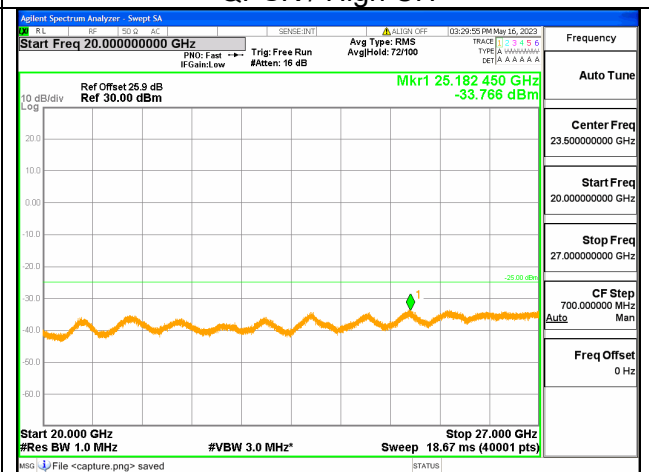

Band7C-30M-20G / 15+10MHz / 1RB+1RB / QPSK / High CH

Band7C-20G-27G / 15+10MHz / 1RB+1RB / QPSK / High CH

Band7C-30M-20G / 15+10MHz / 1RB+1RB / QPSK / High CH

Band7C-20G-27G / 15+10MHz / 1RB+1RB / QPSK / High CH

Band7C-30M-20G / 15+10MHz / 75RB+50RB / QPSK / High CH

Band7C-20G-27G / 15+10MHz / 75RB+50RB / QPSK / High CH

Band7C-30M-20G / 15+15MHz / 1RB+1RB / QPSK / High CH

Band7C-20G-27G / 15+15MHz / 1RB+1RB / QPSK / High CH