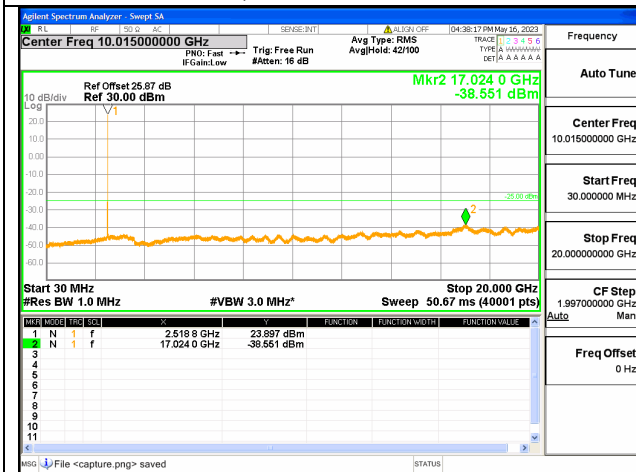

Band7C-30M-20G / 15+20MHz / 75RB+100RB/
QPSK / Low CH

Band7C-20G-27G / 15+20MHz / 75RB+100RB/
QPSK / Low CH

Band7C-30M-20G / 20+15MHz /1RB+1RB/
QPSK / Low CH

Band7C-20G-27G / 20+15MHz /1RB+1RB/
QPSK / Low CH

Band7C-30M-20G / 20+15MHz /1RB+1RB/
QPSK / Low CH

Band7C-20G-27G / 20+15MHz /1RB+1RB/
QPSK / Low CH

Band7C-30M-20G / 20+15MHz /100RB+75RB/
QPSK / Low CH

Band7C-20G-27G / 20+15MHz /100RB+75RB/
QPSK / Low CH