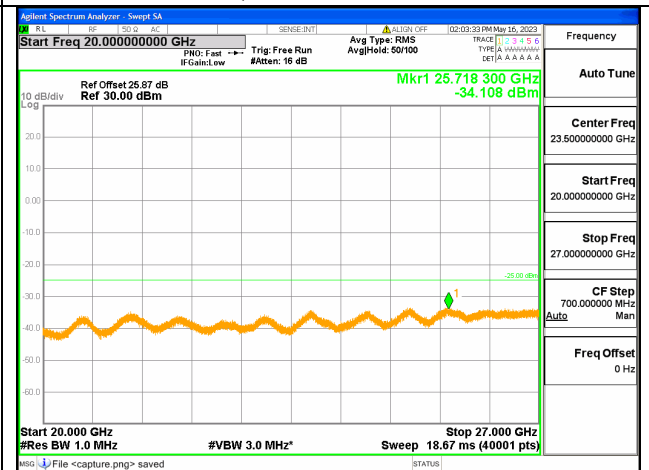

Band7C-30M-20G / 15+10MHz / 1RB+1RB / QPSK / Low CH

Band7C-20G-27G / 15+10MHz / 1RB+1RB / QPSK / Low CH

Band7C-30M-20G / 15+10MHz / 1RB+1RB / QPSK / Low CH

Band7C-20G-27G / 15+10MHz / 1RB+1RB / QPSK / Low CH

Band7C-30M-20G / 15+10MHz / 75RB+50RB / QPSK / Low CH

Band7C-20G-27G / 15+10MHz / 75RB+50RB / QPSK / Low CH

Band7C-30M-20G / 15+15MHz / 1RB+1RB / QPSK / Low CH

Band7C-20G-27G / 15+15MHz / 1RB+1RB / QPSK / Low CH

Band7C-30M-20G / 15+15MHz / 1RB+1RB / QPSK / Low CH

Band7C-20G-27G / 15+15MHz / 1RB+1RB / QPSK / Low CH

Band7C-30M-20G / 15+15MHz / 75RB+75RB / QPSK / Low CH

Band7C-20G-27G / 15+15MHz / 75RB+75RB / QPSK / Low CH