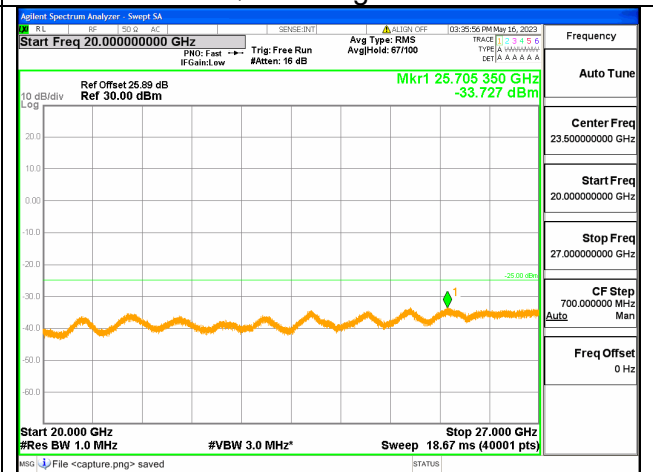

Band7C-20G-27G / 20+20MHz / 1RB+1RB/ QPSK / High CH

Band7C-20G-27G / 20+20MHz / 1RB+1RB/ QPSK / High CH