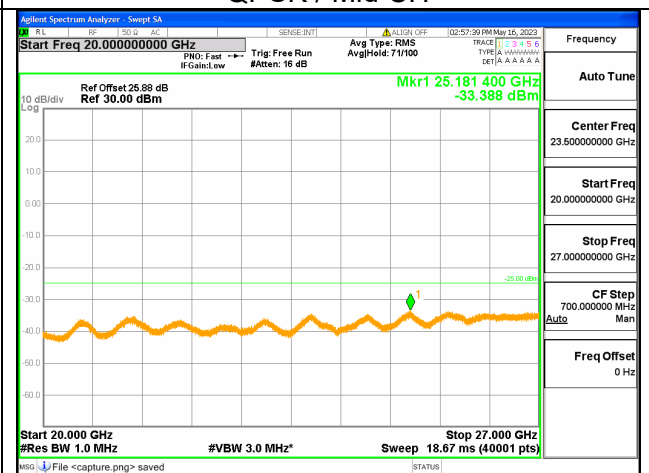

Band7C-30M-20G / 20+20MHz / 100RB+100RB/ QPSK / Low CH

Band7C-20G-27G / 20+20MHz / 100RB+100RB/ QPSK / Low CH

Band7C-30M-20G / 10+20MHz / 1RB+1RB / QPSK / Mid CH

Band7C-20G-27G / 10+20MHz / 1RB+1RB / QPSK / Mid CH

Band7C-30M-20G / 10+20MHz / 1RB+1RB / QPSK / Mid CH

Band7C-20G-27G / 10+20MHz / 1RB+1RB / QPSK / Mid CH

Band7C-30M-20G / 10+20MHz / 50RB+100RB / QPSK / Mid CH

Band7C-20G-27G / 10+20MHz / 50RB+100RB / QPSK / Mid CH

Band7C-30M-20G / 20+10MHz / 1RB+1RB / QPSK / Mid CH

Band7C-20G-27G / 20+10MHz / 1RB+1RB / QPSK / Mid CH

Band7C-30M-20G / 20+10MHz / 1RB+1RB / QPSK / Mid CH

Band7C-20G-27G / 20+10MHz / 1RB+1RB / QPSK / Mid CH