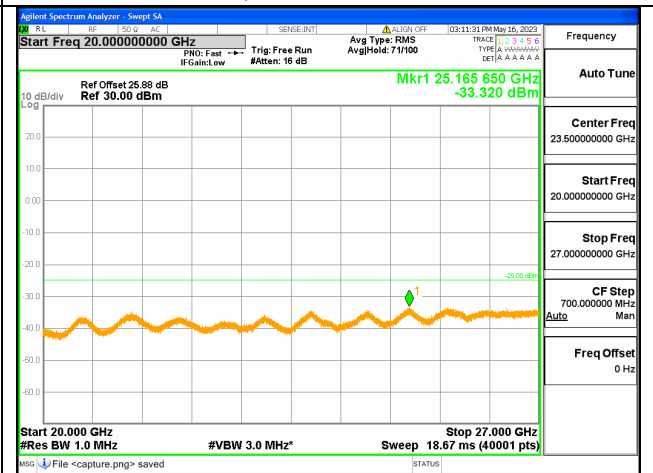

Band7C-20G-27G / 15+15MHz / 1RB+1RB / QPSK / Mid CH

Band7C-20G-27G / 15+15MHz / 75RB+75RB / QPSK / Mid CH