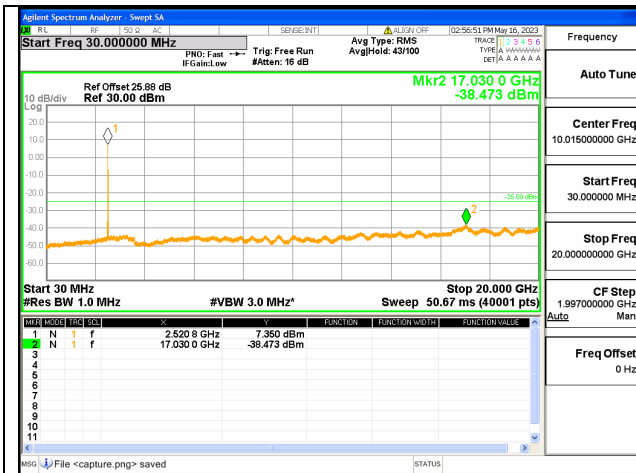

Band7C-30M-20G / 10+20MHz / 1RB+1RB / QPSK / Mid CH

Band7C-20G-27G / 10+20MHz / 1RB+1RB / QPSK / Mid CH

Band7C-30M-20G / 10+20MHz / 50RB+100RB / QPSK / Mid CH

Band7C-20G-27G / 10+20MHz / 50RB+100RB / QPSK / Mid CH