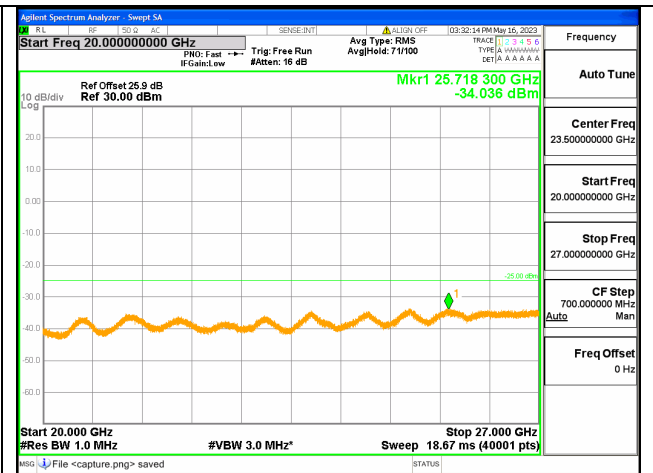

Band7C-20G-27G / 15+15MHz / 75RB+75RB / QPSK / High CH

Band7C-20G-27G / 15+20MHz / 1RB+1RB / QPSK / High CH