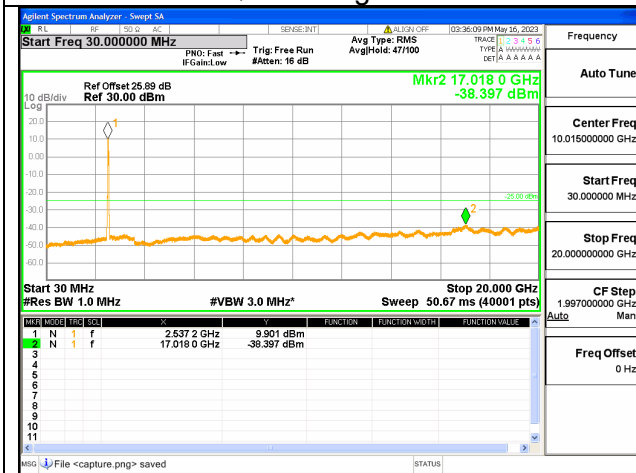

Band7C-30M-20G / 20+20MHz / 1RB+1RB/ QPSK / High CH

Band7C-20G-27G / 20+20MHz / 1RB+1RB/ QPSK / High CH

Band7C-30M-20G / 20+20MHz / 1RB+1RB/ QPSK / High CH

Band7C-20G-27G / 20+20MHz / 1RB+1RB/ QPSK / High CH