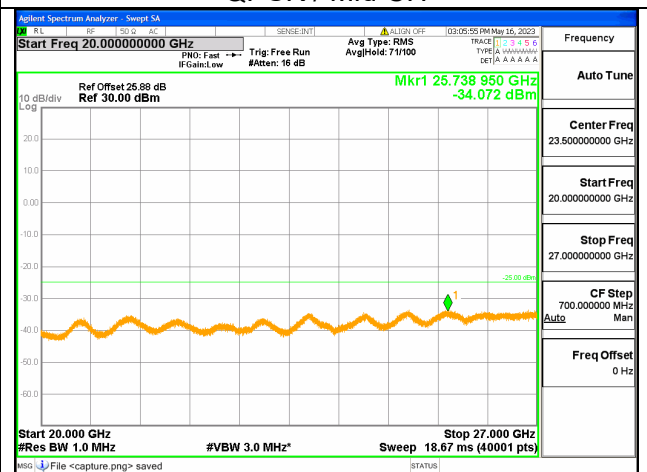

Band7C-30M-20G / 20+10MHz / 1RB+1RB / QPSK / Mid CH

Band7C-20G-27G / 20+10MHz / 1RB+1RB / QPSK / Mid CH

Band7C-30M-20G / 20+10MHz / 1RB+1RB / QPSK / Mid CH

Band7C-20G-27G / 20+10MHz / 1RB+1RB / QPSK / Mid CH

Band7C-30M-20G / 20+10MHz / 100RB+50RB / QPSK / Mid CH

Band7C-20G-27G / 20+10MHz / 100RB+50RB / QPSK / Mid CH

Band7C-30M-20G / 15+10MHz / 1RB+1RB / QPSK / Mid CH

Band7C-20G-27G / 15+10MHz / 1RB+1RB / QPSK / Mid CH

Band7C-30M-20G / 15+10MHz / 1RB+1RB / QPSK / Mid CH

Band7C-20G-27G / 15+10MHz / 1RB+1RB / QPSK / Mid CH

Band7C-30M-20G / 15+10MHz / 75RB+50RB / QPSK / Mid CH

Band7C-20G-27G / 15+10MHz / 75RB+50RB / QPSK / Mid CH