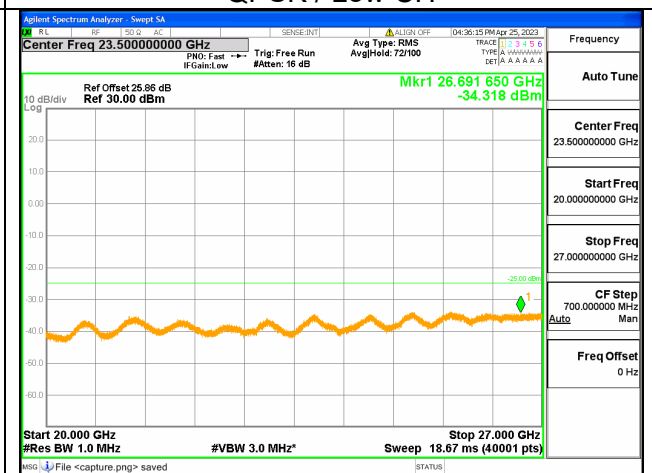

Band41C-20G-27G / 15+10MHz /1RB+1RB/
QPSK / Low CH

Band41C-20G-27G / 15+10MHz /1RB+1RB/
QPSK / Low CH