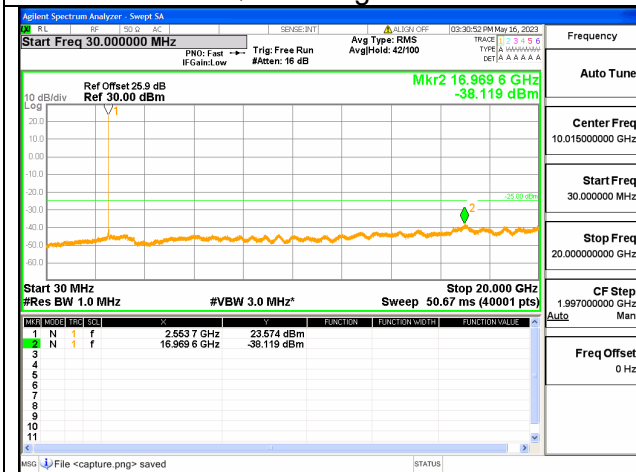

Band7C-30M-20G / 15+10MHz / 75RB+50RB / QPSK / High CH

Band7C-20G-27G / 15+10MHz / 75RB+50RB / QPSK / High CH

Band7C-30M-20G / 15+15MHz / 1RB+1RB / QPSK / High CH

Band7C-20G-27G / 15+15MHz / 1RB+1RB / QPSK / High CH