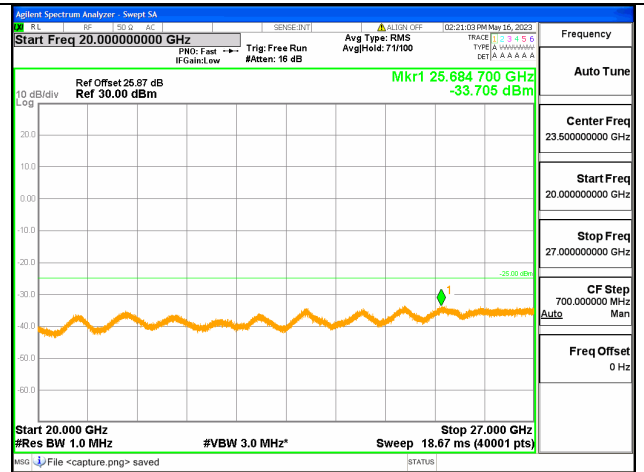

Band7C-30M-20G / 15+15MHz / 1RB+1RB / QPSK / Low CH

Band7C-20G-27G / 15+15MHz / 1RB+1RB / QPSK / Low CH

Band7C-30M-20G / 15+15MHz / 75RB+75RB / QPSK / Low CH

Band7C-20G-27G / 15+15MHz / 75RB+75RB / QPSK / Low CH

Band7C-30M-20G / 15+20MHz / 1RB+1RB/
QPSK / Low CH

Band7C-20G-27G / 15+20MHz / 1RB+1RB/
QPSK / Low CH

Band7C-30M-20G / 15+20MHz / 1RB+1RB/
QPSK / Low CH

Band7C-20G-27G / 15+20MHz / 1RB+1RB/
QPSK / Low CH