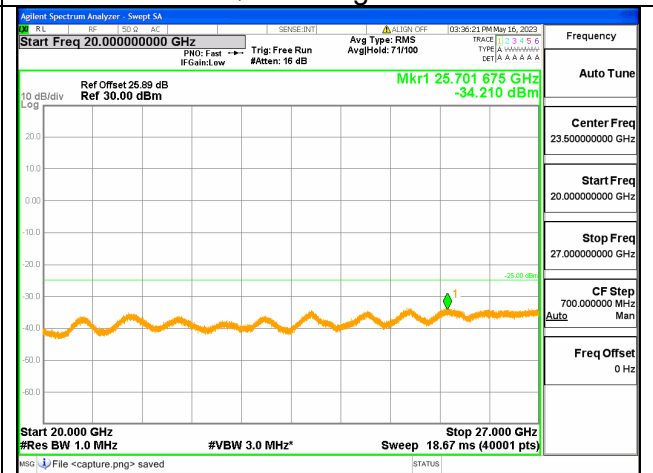

Band7C-20G-27G / 20+20MHz / 1RB+1RB/ QPSK / High CH

Band7C-20G-27G / 20+20MHz / 100RB+100RB/ QPSK / High CH