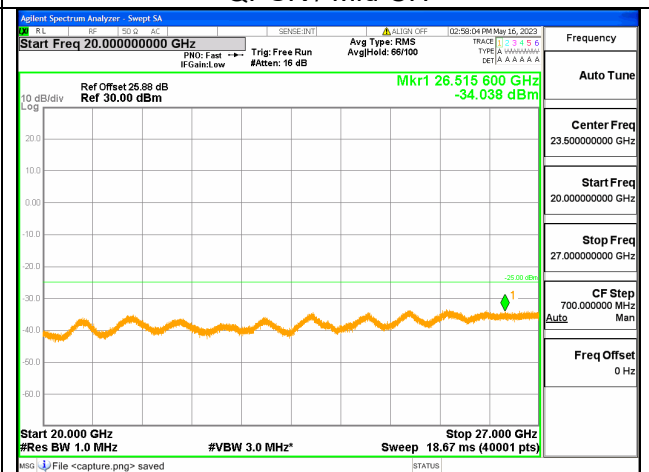

Band7C-30M-20G / 10+20MHz / 1RB+1RB / QPSK / Mid CH

Band7C-20G-27G / 10+20MHz / 1RB+1RB / QPSK / Mid CH

Band7C-30M-20G / 10+20MHz / 50RB+100RB / QPSK / Mid CH

Band7C-20G-27G / 10+20MHz / 50RB+100RB / QPSK / Mid CH

Band7C-30M-20G / 20+10MHz / 1RB+1RB / QPSK / Mid CH

Band7C-20G-27G / 20+10MHz / 1RB+1RB / QPSK / Mid CH

Band7C-30M-20G / 20+10MHz / 1RB+1RB / QPSK / Mid CH

Band7C-20G-27G / 20+10MHz / 1RB+1RB / QPSK / Mid CH

Band7C-30M-20G / 20+10MHz / 100RB+50RB / QPSK / Mid CH

Band7C-20G-27G / 20+10MHz / 100RB+50RB / QPSK / Mid CH

Band7C-30M-20G / 15+10MHz / 1RB+1RB / QPSK / Mid CH

Band7C-20G-27G / 15+10MHz / 1RB+1RB / QPSK / Mid CH