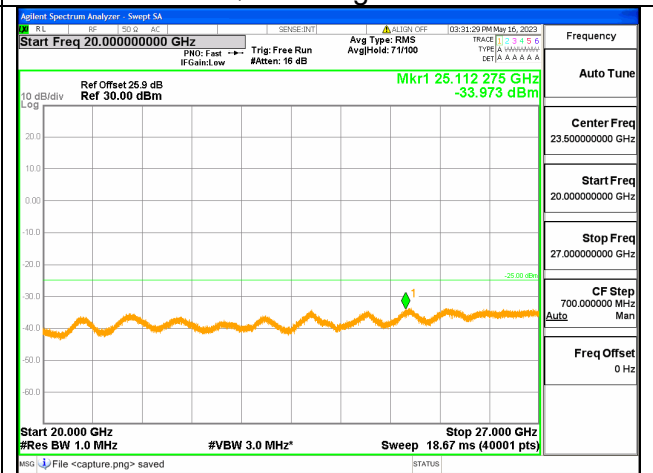

Band7C-20G-27G / 15+15MHz / 1RB+1RB / QPSK / High CH

Band7C-20G-27G / 15+15MHz / 75RB+75RB / QPSK / High CH