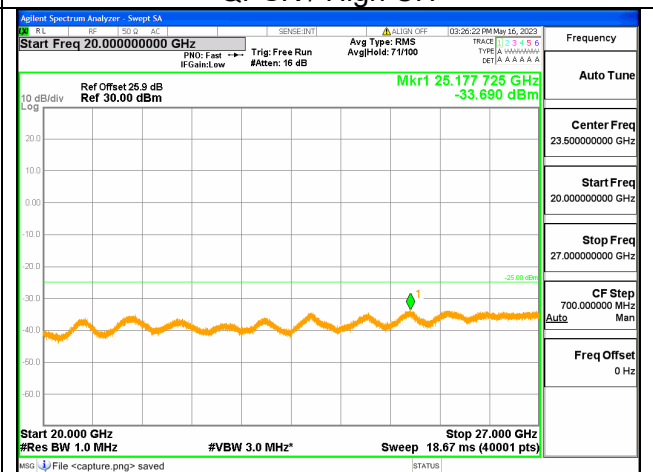

Band7C-30M-20G / 10+20MHz / 1RB+1RB / QPSK / High CH

Band7C-20G-27G / 10+20MHz / 1RB+1RB / QPSK / High CH

Band7C-30M-20G / 10+20MHz / 1RB+1RB / QPSK / High CH

Band7C-20G-27G / 10+20MHz / 1RB+1RB / QPSK / High CH

Band7C-30M-20G / 10+20MHz / 50RB+100RB / QPSK / High CH

Band7C-20G-27G / 10+20MHz / 50RB+100RB / QPSK / High CH

Band7C-30M-20G / 20+10MHz / 1RB+1RB / QPSK / High CH

Band7C-20G-27G / 20+10MHz / 1RB+1RB / QPSK / High CH