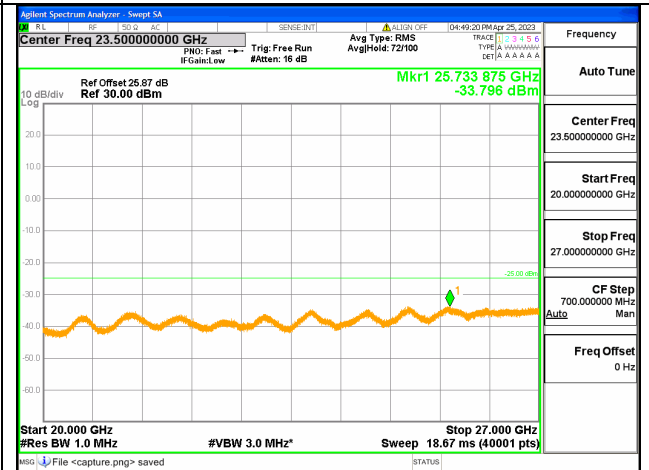

Band41C-30M-20G / 15+20MHz / 75RB+100RB / QPSK / Low CH

Band41C-20G-27G / 15+20MHz / 75RB+100RB / QPSK / Low CH

Band41C-30M-20G / 20+15MHz / 1RB+1RB / QPSK / Low CH

Band41C-20G-27G / 20+15MHz / 1RB+1RB / QPSK / Low CH

Band41C-30M-20G / 20+15MHz / 1RB+1RB / QPSK / Low CH

Band41C-20G-27G / 20+15MHz / 1RB+1RB / QPSK / Low CH

Band41C-30M-20G / 20+15MHz / 100RB+75RB / QPSK / Low CH

Band41C-20G-27G / 20+15MHz / 100RB+75RB / QPSK / Low CH