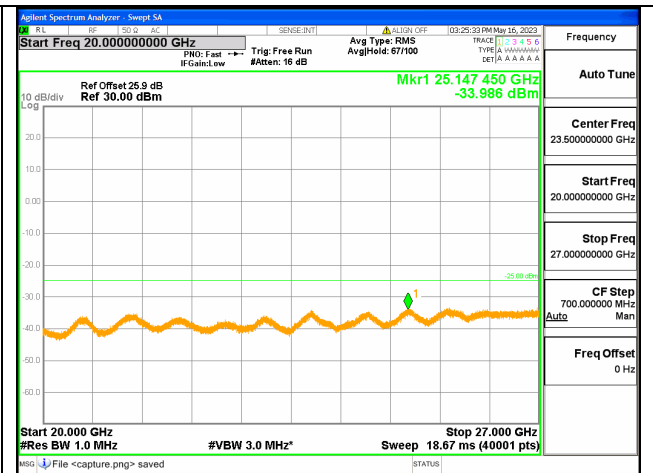

Band7C-30M-20G / 20+20MHz / 1RB+1RB / QPSK / Mid CH

Band7C-20G-27G / 20+20MHz / 1RB+1RB / QPSK / Mid CH

Band7C-30M-20G / 20+20MHz / 100RB+100RB / QPSK / Mid CH

Band7C-20G-27G / 20+20MHz / 100RB+100RB / QPSK / Mid CH

Band7C-30M-20G / 10+20MHz / 1RB+1RB / QPSK / High CH

Band7C-20G-27G / 10+20MHz / 1RB+1RB / QPSK / High CH

Band7C-30M-20G / 10+20MHz / 1RB+1RB / QPSK / High CH

Band7C-20G-27G / 10+20MHz / 1RB+1RB / QPSK / High CH