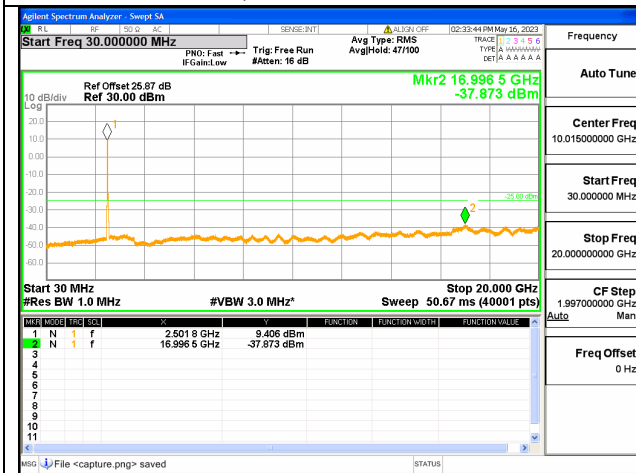

Band7C-30M-20G / 15+20MHz / 75RB+100RB/
QPSK / Low CH

Band7C-20G-27G / 15+20MHz / 75RB+100RB/
QPSK / Low CH

Band7C-30M-20G / 20+15MHz /1RB+1RB/
QPSK / Low CH

Band7C-20G-27G / 20+15MHz /1RB+1RB/
QPSK / Low CH

Band7C-30M-20G / 20+15MHz /1RB+1RB/
QPSK / Low CH

Band7C-20G-27G / 20+15MHz /1RB+1RB/
QPSK / Low CH

Band7C-30M-20G / 20+15MHz /100RB+75RB/
QPSK / Low CH

Band7C-20G-27G / 20+15MHz /100RB+75RB/
QPSK / Low CH