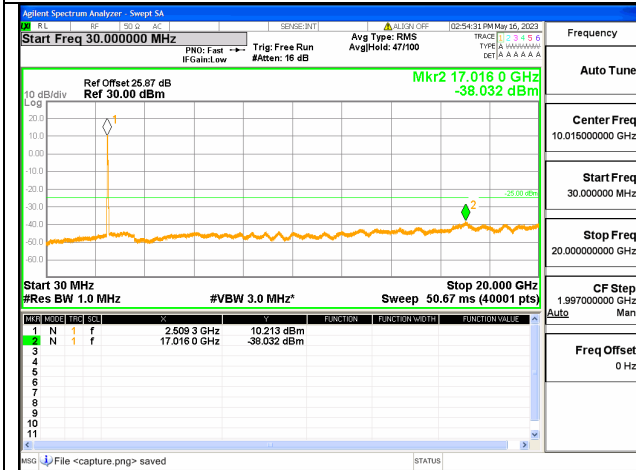

Band7C-30M-20G / 20+20MHz / 1RB+1RB/ QPSK / Low CH

Band7C-20G-27G / 20+20MHz / 1RB+1RB/ QPSK / Low CH

Band7C-30M-20G / 20+20MHz / 1RB+1RB/ QPSK / Low CH

Band7C-20G-27G / 20+20MHz / 1RB+1RB/ QPSK / Low CH

Band7C-30M-20G / 20+20MHz / 100RB+100RB/ QPSK / Low CH

Band7C-20G-27G / 20+20MHz / 100RB+100RB/ QPSK / Low CH

Band7C-30M-20G / 10+20MHz / 1RB+1RB / QPSK / Mid CH

Band7C-20G-27G / 10+20MHz / 1RB+1RB / QPSK / Mid CH