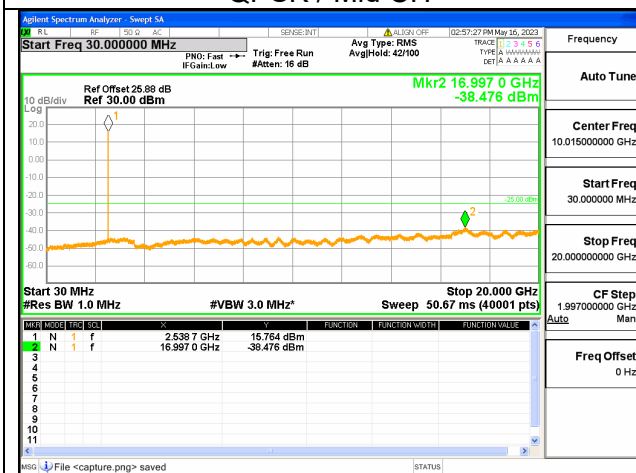

Band7C-30M-20G / 20+10MHz / 1RB+1RB / QPSK / Mid CH

Band7C-30M-20G / 20+10MHz / 1RB+1RB / QPSK / Mid CH