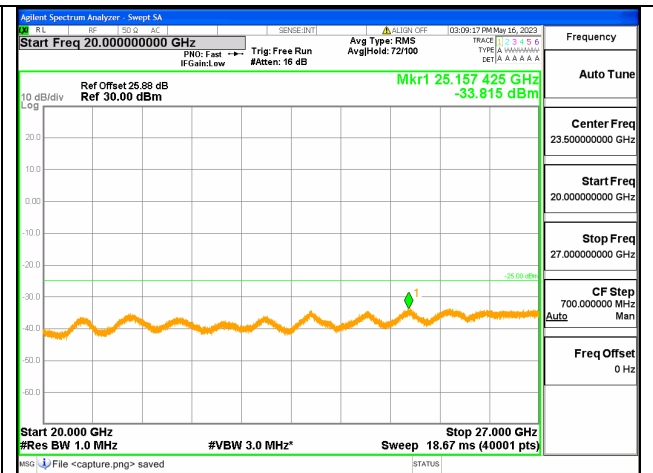

Band7C-20G-27G / 15+10MHz / 75RB+50RB / QPSK / Mid CH

Band7C-20G-27G / 15+15MHz / 1RB+1RB / QPSK / Mid CH