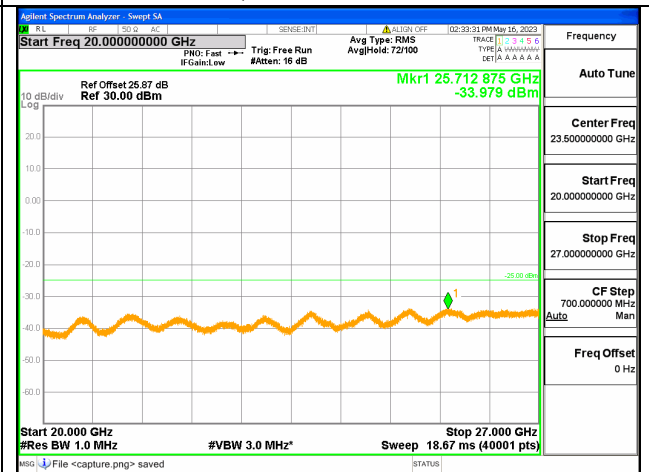

Band7C-30M-20G / 15+20MHz / 1RB+1RB/
QPSK / Low CH

Band7C-20G-27G / 15+20MHz / 1RB+1RB/
QPSK / Low CH

Band7C-30M-20G / 15+20MHz / 1RB+1RB/
QPSK / Low CH

Band7C-20G-27G / 15+20MHz / 1RB+1RB/
QPSK / Low CH

Band7C-30M-20G / 15+20MHz / 75RB+100RB/
QPSK / Low CH

Band7C-20G-27G / 15+20MHz / 75RB+100RB/
QPSK / Low CH

Band7C-30M-20G / 20+15MHz /1RB+1RB/
QPSK / Low CH

Band7C-20G-27G / 20+15MHz /1RB+1RB/
QPSK / Low CH

Band7C-30M-20G / 20+15MHz /1RB+1RB/
QPSK / Low CH

Band7C-20G-27G / 20+15MHz /1RB+1RB/
QPSK / Low CH

Band7C-30M-20G / 20+15MHz /100RB+75RB/
QPSK / Low CH

Band7C-20G-27G / 20+15MHz /100RB+75RB/
QPSK / Low CH