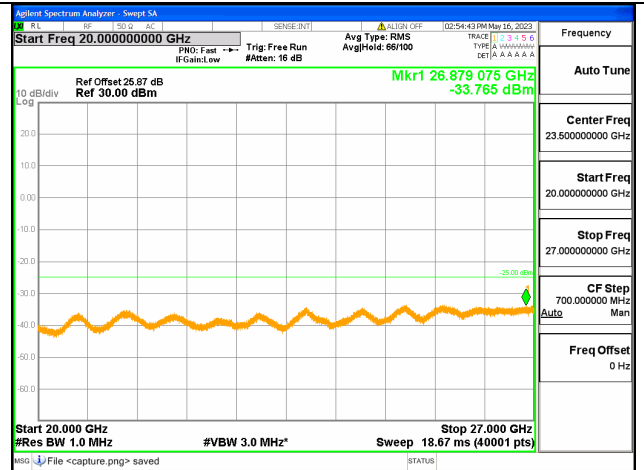

Band7C-30M-20G / 20+20MHz / 1RB+1RB/ QPSK / Low CH

Band7C-20G-27G / 20+20MHz / 1RB+1RB/ QPSK / Low CH

Band7C-30M-20G / 20+20MHz / 1RB+1RB/ QPSK / Low CH

Band7C-20G-27G / 20+20MHz / 1RB+1RB/ QPSK / Low CH

Band7C-30M-20G / 20+20MHz / 100RB+100RB/ QPSK / Low CH

Band7C-20G-27G / 20+20MHz / 100RB+100RB/ QPSK / Low CH

Band7C-30M-20G / 10+20MHz / 1RB+1RB / QPSK / Mid CH

Band7C-20G-27G / 10+20MHz / 1RB+1RB / QPSK / Mid CH