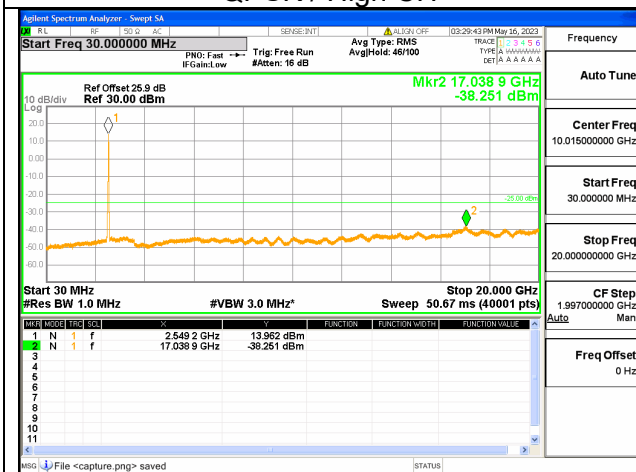

Band7C-30M-20G / 15+10MHz / 1RB+1RB / QPSK / High CH

Band7C-20G-27G / 15+10MHz / 1RB+1RB / QPSK / High CH

Band7C-30M-20G / 15+10MHz / 1RB+1RB / QPSK / High CH

Band7C-20G-27G / 15+10MHz / 1RB+1RB / QPSK / High CH