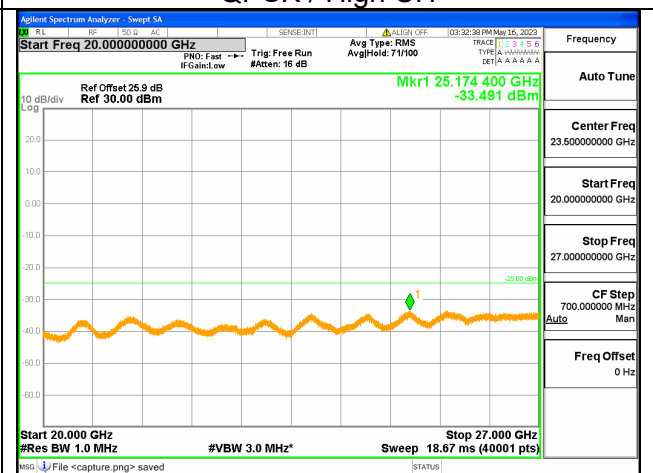

Band7C-30M-20G / 15+15MHz / 1RB+1RB / QPSK / High CH

Band7C-20G-27G / 15+15MHz / 1RB+1RB / QPSK / High CH

Band7C-30M-20G / 15+15MHz / 75RB+75RB / QPSK / High CH

Band7C-20G-27G / 15+15MHz / 75RB+75RB / QPSK / High CH

Band7C-30M-20G / 15+20MHz / 1RB+1RB / QPSK / High CH

Band7C-20G-27G / 15+20MHz / 1RB+1RB / QPSK / High CH

Band7C-30M-20G / 15+20MHz / 1RB+1RB / QPSK / High CH

Band7C-20G-27G / 15+20MHz / 1RB+1RB / QPSK / High CH