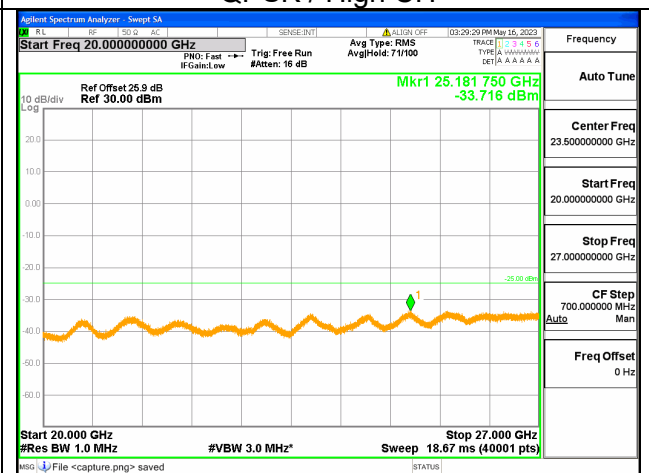

Band7C-30M-20G / 10+20MHz / 50RB+100RB / QPSK / High CH

Band7C-20G-27G / 10+20MHz / 50RB+100RB / QPSK / High CH

Band7C-30M-20G / 20+10MHz / 1RB+1RB / QPSK / High CH

Band7C-20G-27G / 20+10MHz / 1RB+1RB / QPSK / High CH

Band7C-30M-20G / 20+10MHz / 1RB+1RB / QPSK / High CH

Band7C-20G-27G / 20+10MHz / 1RB+1RB / QPSK / High CH

Band7C-30M-20G / 20+10MHz / 100RB+50RB / QPSK / High CH

Band7C-20G-27G / 20+10MHz / 100RB+50RB / QPSK / High CH

Band7C-30M-20G / 15+10MHz / 1RB+1RB / QPSK / High CH

Band7C-20G-27G / 15+10MHz / 1RB+1RB / QPSK / High CH

Band7C-30M-20G / 15+10MHz / 1RB+1RB / QPSK / High CH

Band7C-20G-27G / 15+10MHz / 1RB+1RB / QPSK / High CH