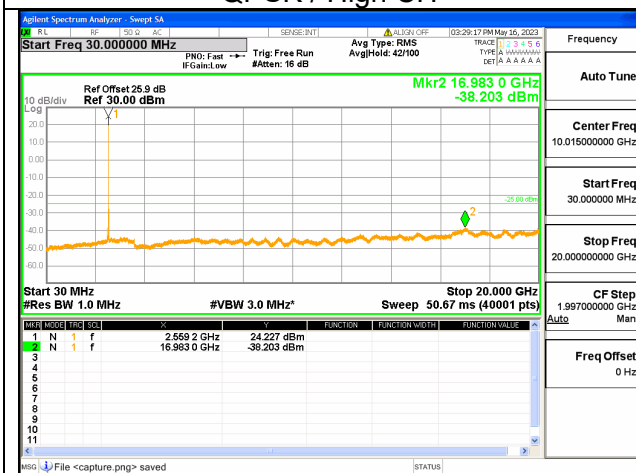

Band7C-30M-20G / 15+10MHz / 1RB+1RB / QPSK / High CH

Band7C-30M-20G / 15+10MHz / 1RB+1RB / QPSK / High CH