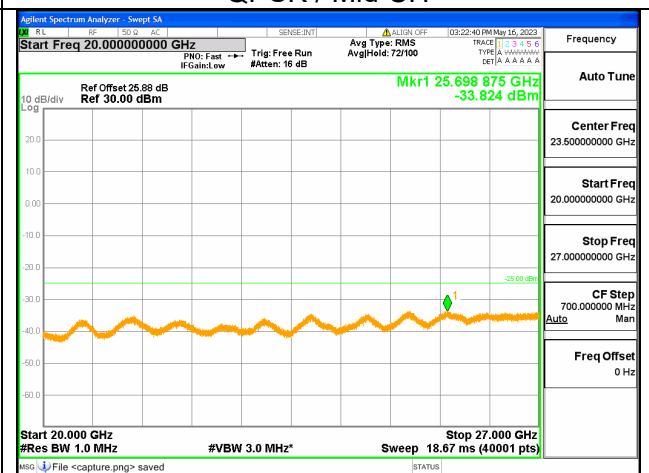

Band7C-30M-20G / 15+20MHz / 1RB+1RB / QPSK / Mid CH

Band7C-20G-27G / 15+20MHz / 1RB+1RB / QPSK / Mid CH

Band7C-30M-20G / 15+20MHz / 75RB+100RB / QPSK / Mid CH

Band7C-20G-27G / 15+20MHz / 75RB+100RB / QPSK / Mid CH

Band7C-30M-20G / 20+15MHz / 1RB+1RB / QPSK / Mid CH

Band7C-20G-27G / 20+15MHz / 1RB+1RB / QPSK / Mid CH

Band7C-30M-20G / 20+15MHz / 1RB+1RB / QPSK / Mid CH

Band7C-20G-27G / 20+15MHz / 1RB+1RB / QPSK / Mid CH