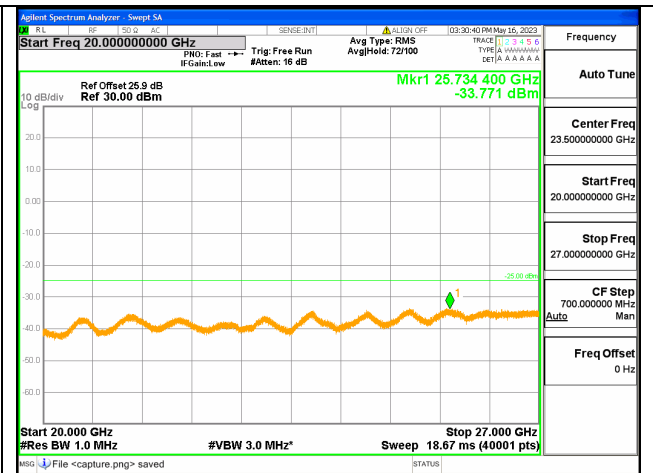

Band7C-20G-27G / 15+10MHz / 75RB+50RB / QPSK / High CH

Band7C-20G-27G / 15+15MHz / 1RB+1RB / QPSK / High CH