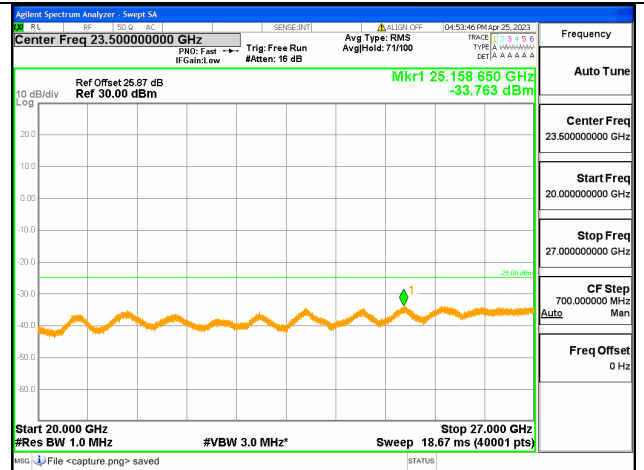

Band41C-20G-27G / 20+15MHz / 100RB+75RB / QPSK / Low CH

Band41C-20G-27G / 20+20MHz / 1RB+1RB/
QPSK / Low CH