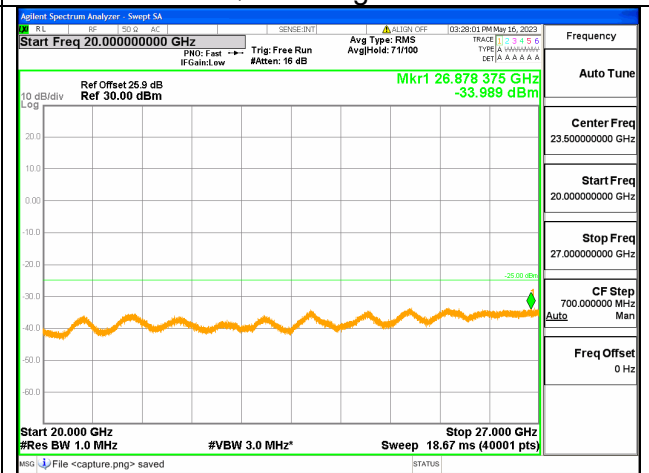

Band7C-20G-27G / 20+10MHz / 1RB+1RB / QPSK / High CH

Band7C-20G-27G / 20+10MHz / 100RB+50RB / QPSK / High CH