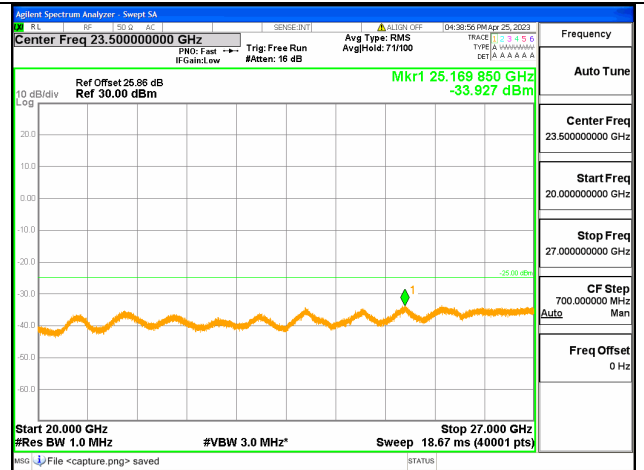

Band41C-20G-27G / 15+10MHz /75RB+50RB/
QPSK / Low CH

Band41C-20G-27G / 10+20MHz / 1RB+1RB / QPSK / Low CH