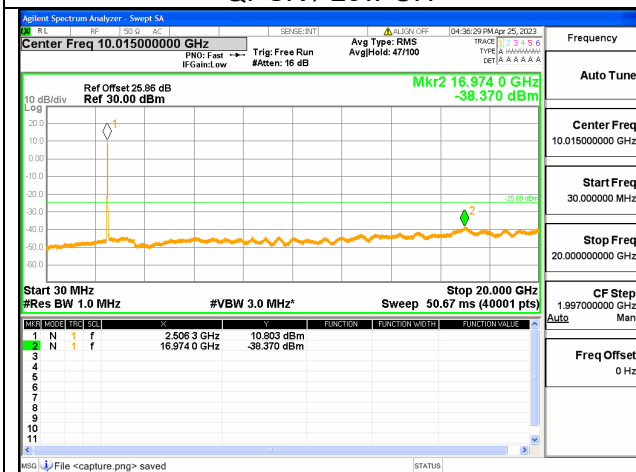

Band41C-30M-20G / 15+10MHz /1RB+1RB/
QPSK / Low CH

Band41C-20G-27G / 15+10MHz /1RB+1RB/
QPSK / Low CH

Band41C-30M-20G / 15+10MHz /1RB+1RB/
QPSK / Low CH

Band41C-20G-27G / 15+10MHz /1RB+1RB/
QPSK / Low CH