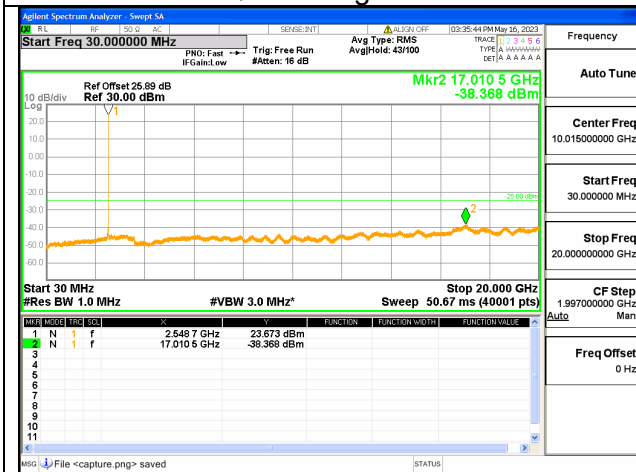

Band7C-30M-20G / 20+20MHz / 1RB+1RB/ QPSK / High CH

Band7C-30M-20G / 20+20MHz / 1RB+1RB/ QPSK / High CH