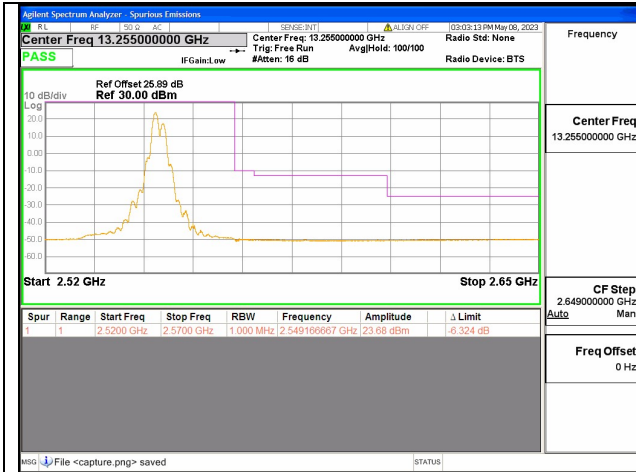

Band7C / 15+20MHz / High CH / QPSK / 1 RB

Band7C / 15+20MHz / High CH / QPSK / 1 RB

Band7C / 15+20MHz / High CH / QPSK / 75 RB

Band7C / 20+15MHz / High CH / QPSK / 1 RB

Band7C / 20+15MHz / High CH / QPSK / 1 RB

Band7C / 20+15MHz / High CH / QPSK / 100 RB

Band7C / 20+20MHz / High CH / QPSK / 1 RB

Band7C / 20+20MHz / High CH / QPSK / 1 RB

Band7C / 20+20MHz / High CH / QPSK / 100 RB

Band41C / 5+20MHz / Low CH / QPSK / 1 RB