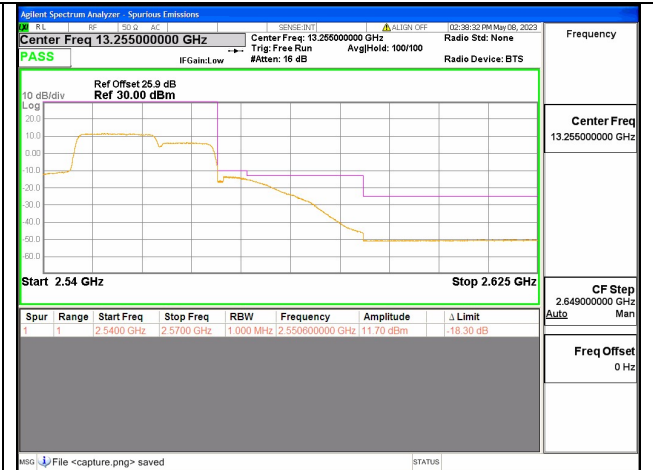

Band7C / 15+10MHz / High CH / QPSK / 1 RB

Band7C / 15+10MHz / High CH / QPSK / 75 RB

Band7C / 15+15MHz / High CH / QPSK / 1 RB

Band7C / 15+15MHz / High CH / QPSK / 75 RB

Band7C / 15+15MHz / High CH / QPSK / 75 RB

Band7C / 15+20MHz / High CH / QPSK / 1 RB

Band7C / 15+20MHz / High CH / QPSK / 1 RB

Band7C / 15+20MHz / High CH / QPSK / 75 RB

Band7C / 20+15MHz / High CH / QPSK / 1 RB

Band7C / 20+15MHz / High CH / QPSK / 1 RB