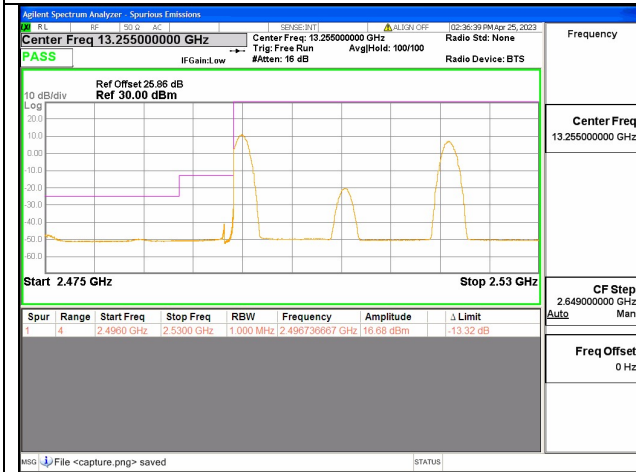

Band41C / 5+20MHz / Low CH / QPSK / 1 RB

Band41C / 5+20MHz / Low CH / QPSK / 25 RB

Band41C / 20+5MHz / Low CH / QPSK / 1 RB

Band41C / 20+5MHz / Low CH / QPSK / 1 RB

Band41C / 20+5MHz / Low CH / QPSK / 100 RB