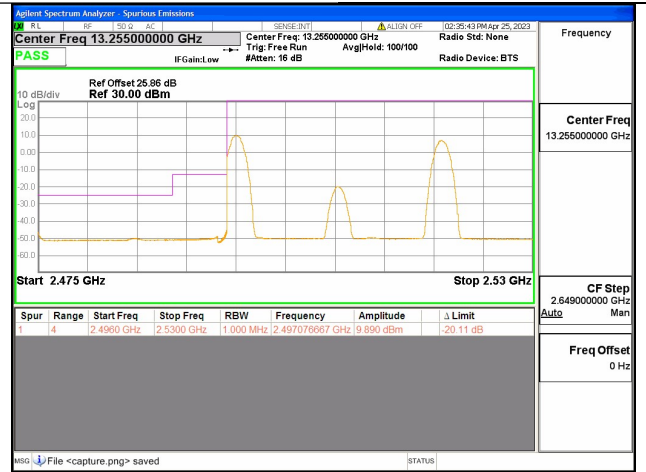

Band41C / 5+20MHz / Low CH / QPSK / 1 RB

Band41C / 20+5MHz / Low CH / QPSK / 1 RB