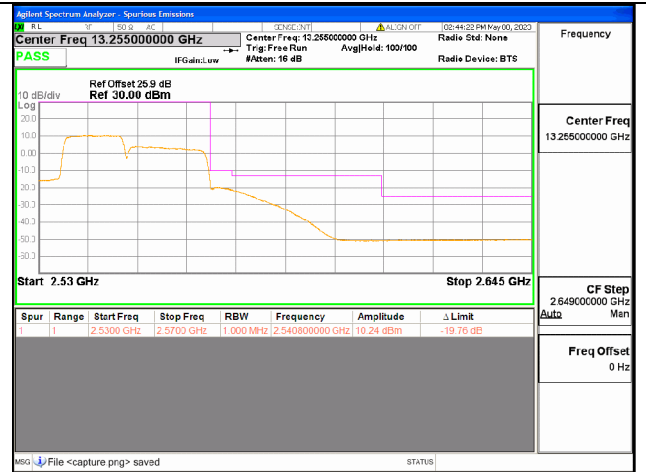

Band7C / 15+10MHz / High CH / QPSK / 1 RB

Band7C / 15+10MHz / High CH / QPSK / 75 RB

Band7C / 15+15MHz / High CH / QPSK / 1 RB

Band7C / 15+15MHz / High CH / QPSK / 75 RB

Band7C / 15+15MHz / High CH / QPSK / 75 RB

Band7C / 15+20MHz / High CH / QPSK / 1 RB

Band7C / 15+20MHz / High CH / QPSK / 1 RB

Band7C / 15+20MHz / High CH / QPSK / 75 RB

Band7C / 20+15MHz / High CH / QPSK / 1 RB

Band7C / 20+15MHz / High CH / QPSK / 1 RB