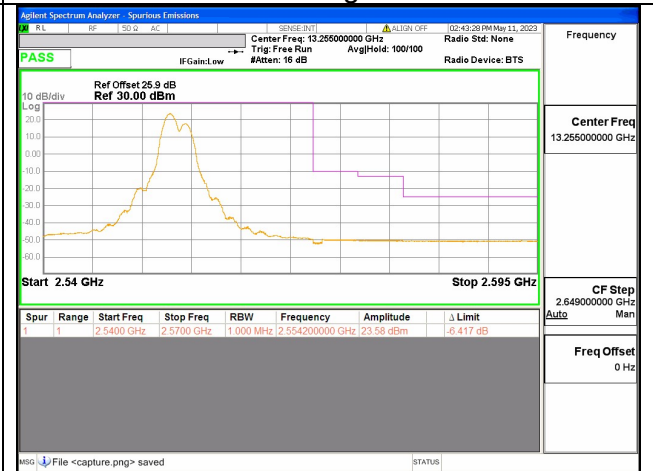

Band7C / 15+10MHz / High CH / QPSK / 1 RB

Band7C / 15+10MHz / High CH / QPSK / 75 RB

Band7C / 15+15MHz / High CH / QPSK / 1 RB

Band7C / 15+15MHz / High CH / QPSK / 75 RB

Band7C / 15+15MHz / High CH / QPSK / 75 RB

Band7C / 15+20MHz / High CH / QPSK / 1 RB

Band7C / 15+20MHz / High CH / QPSK / 1 RB

Band7C / 15+20MHz / High CH / QPSK / 75 RB

Band7C / 20+15MHz / High CH / QPSK / 1 RB

Band7C / 20+15MHz / High CH / QPSK / 1 RB

Band7C / 20+15MHz / High CH / QPSK / 100 RB

Band7C / 20+20MHz / High CH / QPSK / 1 RB

Band7C / 20+20MHz / High CH / QPSK / 1 RB

Band7C / 20+20MHz / High CH / QPSK / 100 RB

Band41C / 5+20MHz / Low CH / QPSK / 1 RB