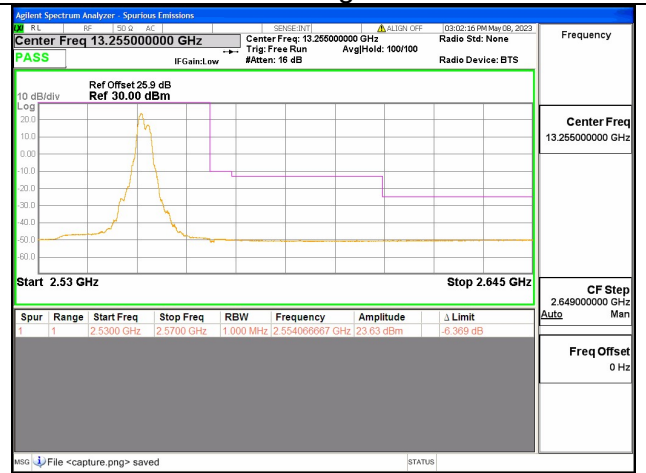

Band7C / 15+10MHz / High CH / QPSK / 1 RB

Band7C / 15+10MHz / High CH / QPSK / 75 RB

Band7C / 15+15MHz / High CH / QPSK / 1 RB

Band7C / 15+15MHz / High CH / QPSK / 75 RB

Band7C / 15+15MHz / High CH / QPSK / 75 RB

Band7C / 15+20MHz / High CH / QPSK / 1 RB

Band7C / 15+20MHz / High CH / QPSK / 1 RB

Band7C / 15+20MHz / High CH / QPSK / 75 RB

Band7C / 20+15MHz / High CH / QPSK / 1 RB

Band7C / 20+15MHz / High CH / QPSK / 1 RB

Band7C / 20+15MHz / High CH / QPSK / 100 RB

Band7C / 20+20MHz / High CH / QPSK / 1 RB

Band7C / 20+20MHz / High CH / QPSK / 1 RB

Band7C / 20+20MHz / High CH / QPSK / 100 RB

Band41C / 5+20MHz / Low CH / QPSK / 1 RB