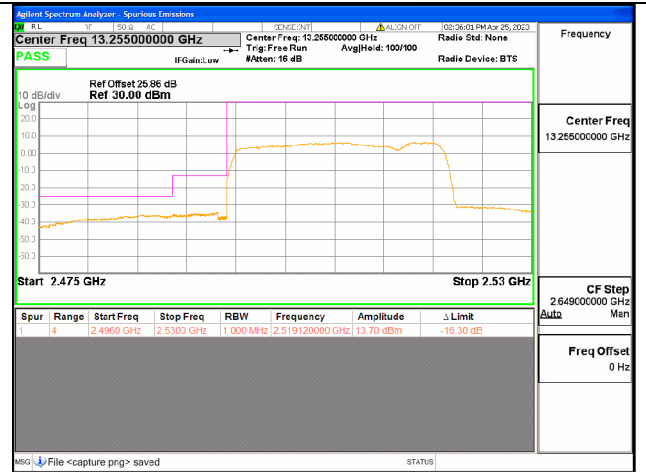

Band41C / 5+20MHz / Low CH / QPSK / 1 RB

Band41C / 5+20MHz / Low CH / QPSK / 25 RB

Band41C / 20+5MHz / Low CH / QPSK / 1 RB

Band41C / 20+5MHz / Low CH / QPSK / 1 RB

Band41C / 20+5MHz / Low CH / QPSK / 100 RB