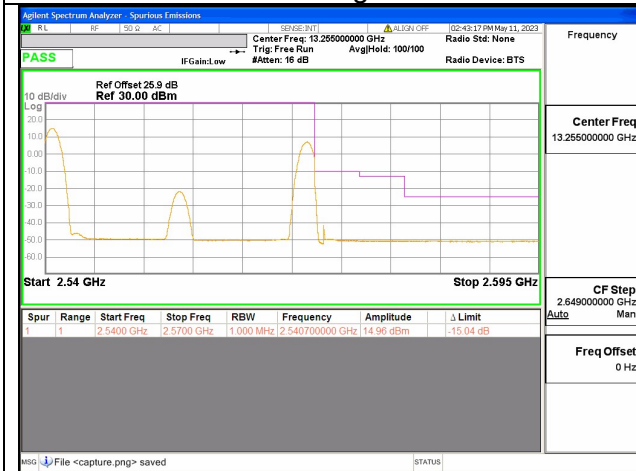

Band7C / 15+10MHz / High CH / QPSK / 1 RB

Band7C / 15+10MHz / High CH / QPSK / 75 RB

Band7C / 15+15MHz / High CH / QPSK / 1 RB

Band7C / 15+15MHz / High CH / QPSK / 75 RB

Band7C / 15+15MHz / High CH / QPSK / 75 RB

Band7C / 15+20MHz / High CH / QPSK / 1 RB

Band7C / 15+20MHz / High CH / QPSK / 1 RB

Band7C / 15+20MHz / High CH / QPSK / 75 RB

Band7C / 20+15MHz / High CH / QPSK / 1 RB

Band7C / 20+15MHz / High CH / QPSK / 1 RB