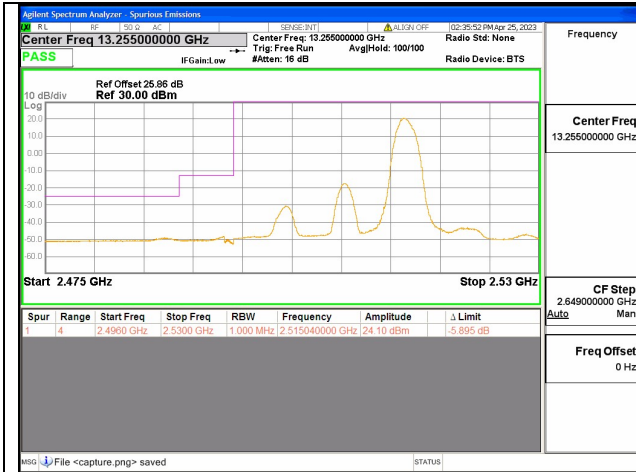

Band41C / 20+5MHz / Low CH / QPSK / 1 RB