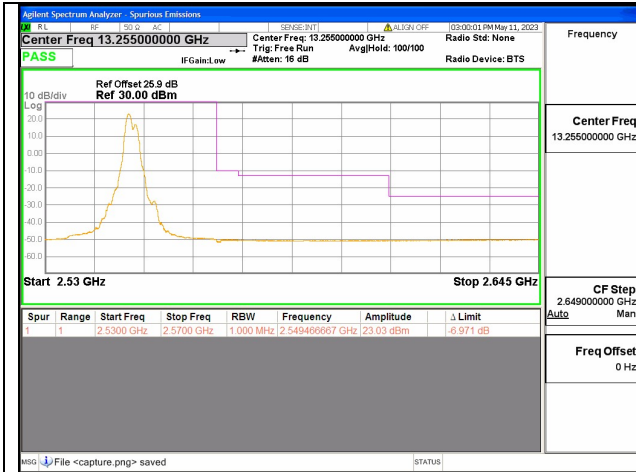

Band7C / 15+10MHz / High CH / QPSK / 1 RB

Band7C / 15+10MHz / High CH / QPSK / 75 RB

Band7C / 15+15MHz / High CH / QPSK / 1 RB

Band7C / 15+15MHz / High CH / QPSK / 75 RB

Band7C / 15+15MHz / High CH / QPSK / 75 RB

Band7C / 15+20MHz / High CH / QPSK / 1 RB

Band7C / 15+20MHz / High CH / QPSK / 1 RB

Band7C / 15+20MHz / High CH / QPSK / 75 RB

Band7C / 20+15MHz / High CH / QPSK / 1 RB

Band7C / 20+15MHz / High CH / QPSK / 1 RB