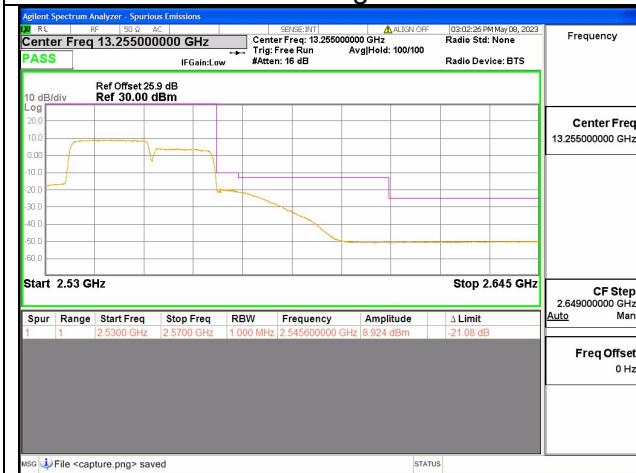

Band7C / 15+20MHz / High CH / QPSK / 1 RB

Band7C / 15+20MHz / High CH / QPSK / 1 RB

Band7C / 15+20MHz / High CH / QPSK / 75 RB

Band7C / 20+15MHz / High CH / QPSK / 1 RB

Band7C / 20+15MHz / High CH / QPSK / 1 RB

Band7C / 20+15MHz / High CH / QPSK / 100 RB

Band7C / 20+20MHz / High CH / QPSK / 1 RB

Band7C / 20+20MHz / High CH / QPSK / 1 RB

Band7C / 20+20MHz / High CH / QPSK / 100 RB

Band41C / 5+20MHz / Low CH / QPSK / 1 RB