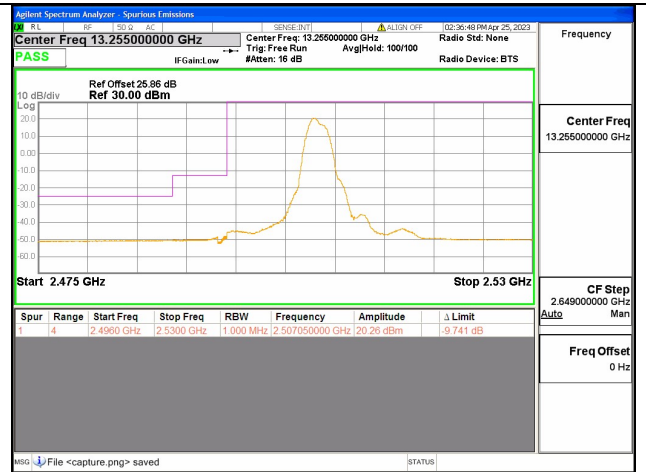

Band41C / 20+5MHz / Low CH / QPSK / 100 RB

Band41C / 10+15MHz / Low CH / QPSK / 1 RB