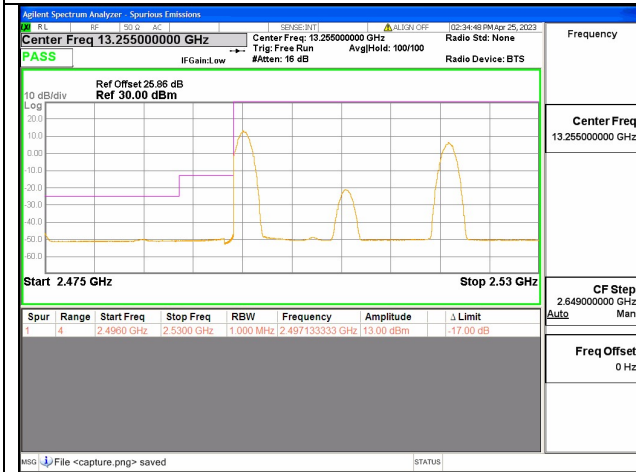

Band7C / 20+15MHz / High CH / QPSK / 100 RB

Band7C / 20+20MHz / High CH / QPSK / 1 RB

Band7C / 20+20MHz / High CH / QPSK / 1 RB

Band7C / 20+20MHz / High CH / QPSK / 100 RB

Band41C / 5+20MHz / Low CH / QPSK / 1 RB