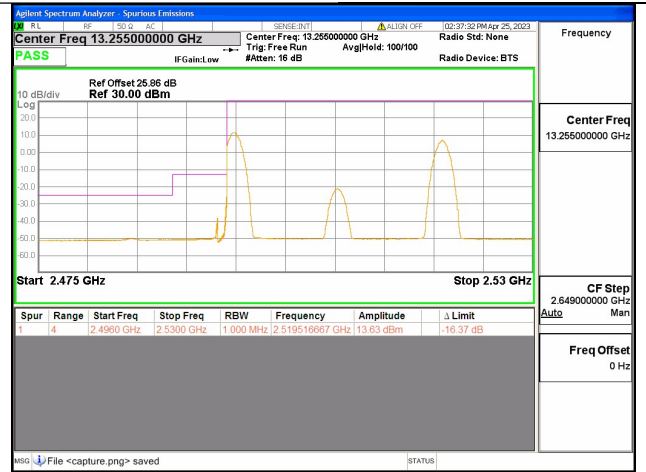

Band41C / 10+15MHz / Low CH / QPSK / 1 RB

Band41C / 15+10MHz / Low CH / QPSK / 1 RB