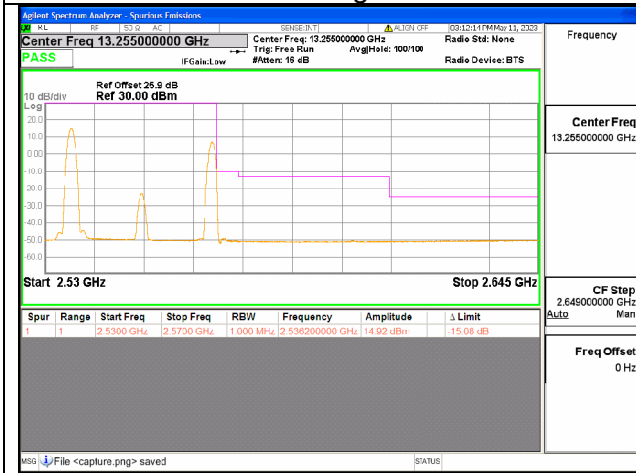

Band7C / 15+10MHz / High CH / QPSK / 1 RB

Band7C / 15+10MHz / High CH / QPSK / 75 RB

Band7C / 15+15MHz / High CH / QPSK / 1 RB

Band7C / 15+15MHz / High CH / QPSK / 75 RB

Band7C / 15+15MHz / High CH / QPSK / 75 RB

Band7C / 15+20MHz / High CH / QPSK / 1 RB

Band7C / 15+20MHz / High CH / QPSK / 1 RB

Band7C / 15+20MHz / High CH / QPSK / 75 RB

Band7C / 20+15MHz / High CH / QPSK / 1 RB

Band7C / 20+15MHz / High CH / QPSK / 1 RB