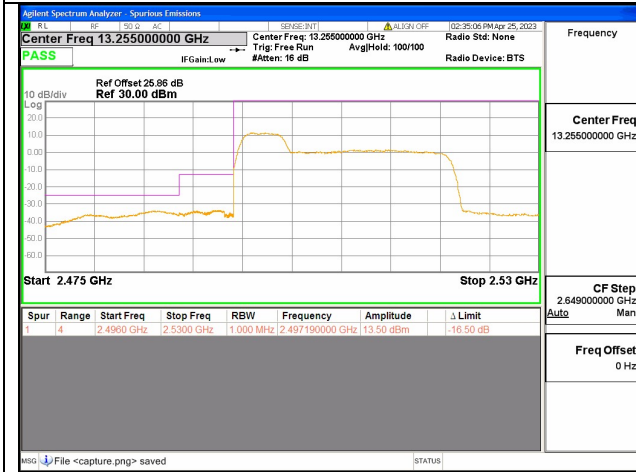

Band7C / 20+15MHz / High CH / QPSK / 100 RB

Band7C / 20+20MHz / High CH / QPSK / 1 RB

Band7C / 20+20MHz / High CH / QPSK / 1 RB

Band7C / 20+20MHz / High CH / QPSK / 100 RB

Band41C / 5+20MHz / Low CH / QPSK / 1 RB

Band41C / 5+20MHz / Low CH / QPSK / 1 RB

Band41C / 5+20MHz / Low CH / QPSK / 25 RB

Band41C / 20+5MHz / Low CH / QPSK / 1 RB

Band41C / 20+5MHz / Low CH / QPSK / 1 RB

Band41C / 20+5MHz / Low CH / QPSK / 100 RB