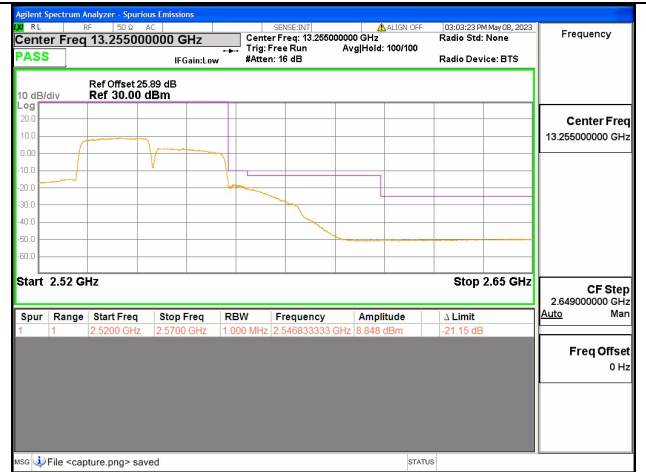

Band7C / 15+20MHz / High CH / QPSK / 1 RB

Band7C / 15+20MHz / High CH / QPSK / 1 RB

Band7C / 15+20MHz / High CH / QPSK / 75 RB

Band7C / 20+15MHz / High CH / QPSK / 1 RB

Band7C / 20+15MHz / High CH / QPSK / 1 RB

Band7C / 20+15MHz / High CH / QPSK / 100 RB

Band7C / 20+20MHz / High CH / QPSK / 1 RB

Band7C / 20+20MHz / High CH / QPSK / 1 RB

Band7C / 20+20MHz / High CH / QPSK / 100 RB

Band41C / 5+20MHz / Low CH / QPSK / 1 RB

Band41C / 5+20MHz / Low CH / QPSK / 1 RB

Band41C / 5+20MHz / Low CH / QPSK / 25 RB

Band41C / 20+5MHz / Low CH / QPSK / 1 RB

Band41C / 20+5MHz / Low CH / QPSK / 1 RB

Band41C / 20+5MHz / Low CH / QPSK / 100 RB