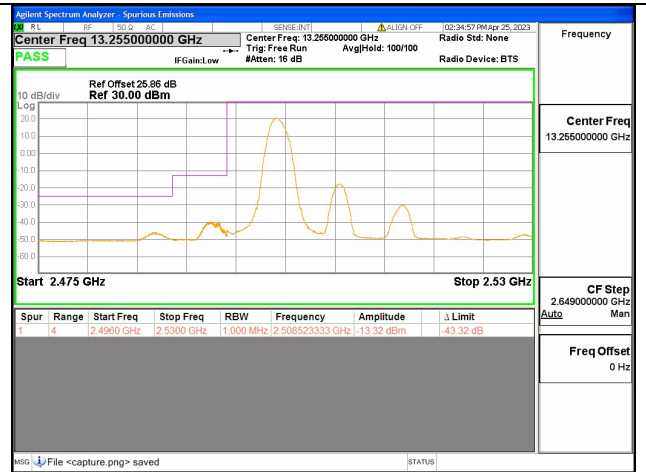

Band7C / 20+15MHz / High CH / QPSK / 100 RB

Band7C / 20+20MHz / High CH / QPSK / 1 RB

Band7C / 20+20MHz / High CH / QPSK / 1 RB

Band7C / 20+20MHz / High CH / QPSK / 100 RB

Band41C / 5+20MHz / Low CH / QPSK / 1 RB

Band41C / 5+20MHz / Low CH / QPSK / 1 RB

Band41C / 5+20MHz / Low CH / QPSK / 25 RB

Band41C / 20+5MHz / Low CH / QPSK / 1 RB

Band41C / 20+5MHz / Low CH / QPSK / 1 RB

Band41C / 20+5MHz / Low CH / QPSK / 100 RB