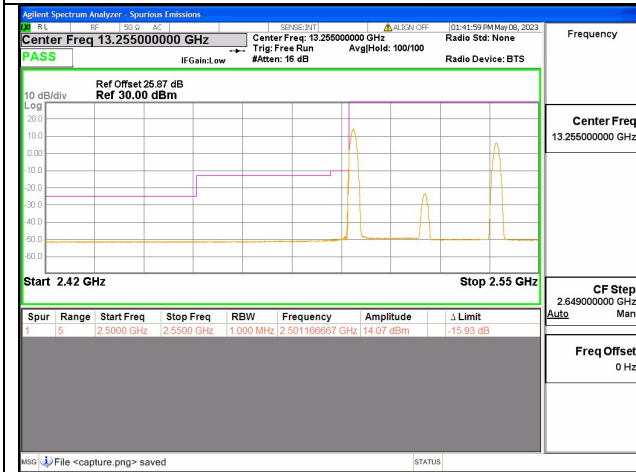

Band7C / 15+20MHz / Low CH / QPSK / 75 RB

Band7C / 20+15MHz / Low CH / QPSK / 1 RB

Band7C / 20+15MHz / Low CH / QPSK / 1 RB

Band7C / 20+15MHz / Low CH / QPSK / 100 RB

Band7C / 20+20MHz / Low CH / QPSK / 1 RB

Band7C / 20+20MHz / Low CH / QPSK / 100 RB

Band7C / 20+20MHz / Low CH / QPSK / 100 RB

Band7C / 10+20MHz / High CH / QPSK / 1 RB

Band7C / 10+20MHz / High CH / QPSK / 1 RB

Band7C / 10+20MHz / High CH / QPSK / 50 RB