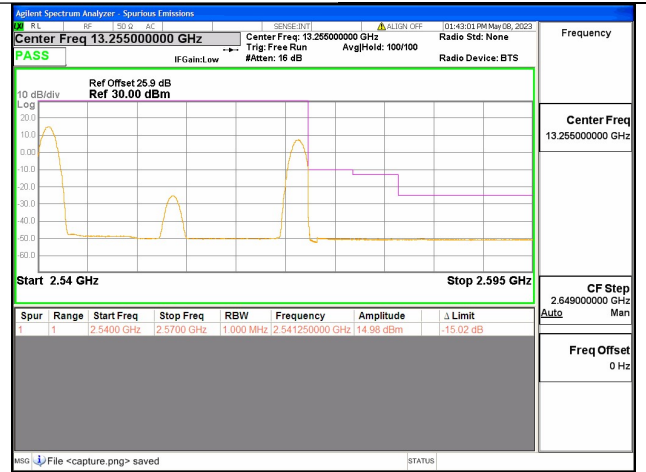

Band7C / 15+20MHz / Low CH / QPSK / 75 RB

Band7C / 20+15MHz / Low CH / QPSK / 1 RB

Band7C / 20+15MHz / Low CH / QPSK / 1 RB

Band7C / 20+15MHz / Low CH / QPSK / 100 RB

Band7C / 20+20MHz / Low CH / QPSK / 1 RB

Band7C / 20+20MHz / Low CH / QPSK / 100 RB

Band7C / 20+20MHz / Low CH / QPSK / 100 RB

Band7C / 10+20MHz / High CH / QPSK / 1 RB

Band7C / 10+20MHz / High CH / QPSK / 1 RB

Band7C / 10+20MHz / High CH / QPSK / 50 RB