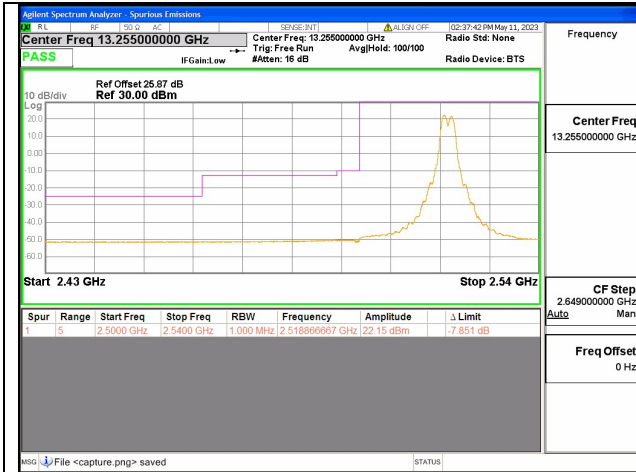

Band7C / 20+10MHz / Low CH / QPSK / 1 RB

Band7C / 20+10MHz / Low CH / QPSK / 100 RB

Band7C / 15+10MHz / Low CH / QPSK / 1 RB

Band7C / 15+10MHz / Low CH / QPSK / 1 RB

Band7C / 15+10MHz / Low CH / QPSK / 75 RB

Band7C / 15+15MHz / Low CH / QPSK / 1 RB

Band7C / 15+15MHz / Low CH / QPSK / 1 RB

Band7C / 15+15MHz / Low CH / QPSK / 75 RB

Band7C / 15+20MHz / Low CH / QPSK / 1 RB

Band7C / 15+20MHz / Low CH / QPSK / 75 RB

Band7C / 15+20MHz / Low CH / QPSK / 75 RB

Band7C / 20+15MHz / Low CH / QPSK / 1 RB

Band7C / 20+15MHz / Low CH / QPSK / 1 RB

Band7C / 20+15MHz / Low CH / QPSK / 100 RB

Band7C / 20+20MHz / Low CH / QPSK / 1 RB