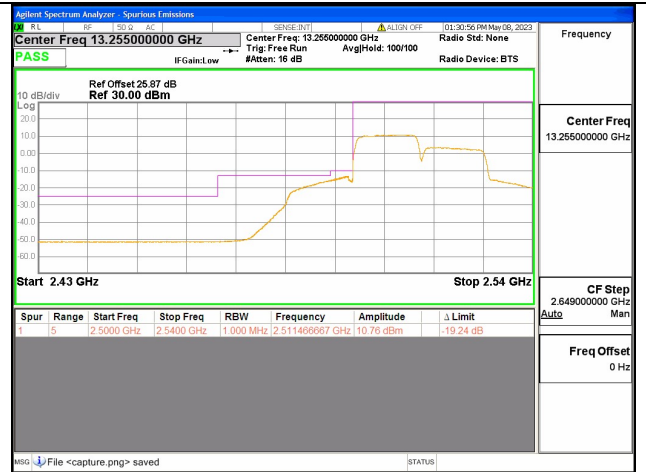

Band7C / 20+10MHz / Low CH / QPSK / 1 RB

Band7C / 20+10MHz / Low CH / QPSK / 100 RB

Band7C / 15+10MHz / Low CH / QPSK / 1 RB

Band7C / 15+10MHz / Low CH / QPSK / 1 RB

Band7C / 15+10MHz / Low CH / QPSK / 75 RB

Band7C / 15+15MHz / Low CH / QPSK / 1 RB

Band7C / 15+15MHz / Low CH / QPSK / 1 RB

Band7C / 15+15MHz / Low CH / QPSK / 75 RB

Band7C / 15+20MHz / Low CH / QPSK / 1 RB

Band7C / 15+20MHz / Low CH / QPSK / 75 RB

Band7C / 15+20MHz / Low CH / QPSK / 75 RB

Band7C / 20+15MHz / Low CH / QPSK / 1 RB

Band7C / 20+15MHz / Low CH / QPSK / 1 RB

Band7C / 20+15MHz / Low CH / QPSK / 100 RB

Band7C / 20+20MHz / Low CH / QPSK / 1 RB