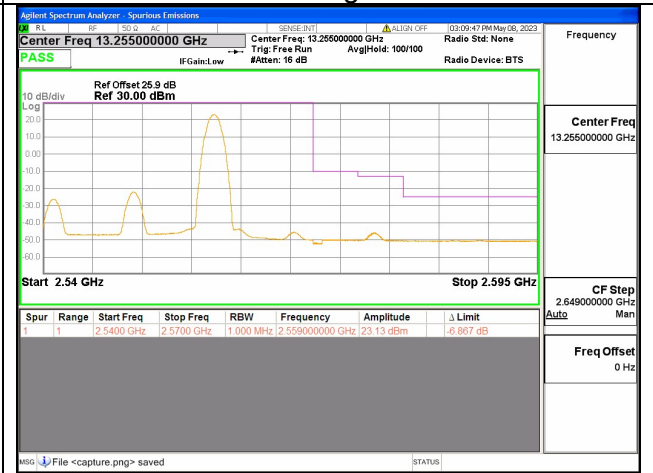

Band7C / 15+20MHz / Low CH / QPSK / 75 RB

Band7C / 20+15MHz / Low CH / QPSK / 1 RB

Band7C / 20+15MHz / Low CH / QPSK / 1 RB

Band7C / 20+15MHz / Low CH / QPSK / 100 RB

Band7C / 20+20MHz / Low CH / QPSK / 1 RB

Band7C / 20+20MHz / Low CH / QPSK / 100 RB

Band7C / 20+20MHz / Low CH / QPSK / 100 RB

Band7C / 10+20MHz / High CH / QPSK / 1 RB

Band7C / 10+20MHz / High CH / QPSK / 1 RB

Band7C / 10+20MHz / High CH / QPSK / 50 RB

Band7C / 10+20MHz / High CH / QPSK / 1 RB

Band7C / 20+10MHz / High CH / QPSK / 50 RB

Band7C / 20+10MHz / High CH / QPSK / 100 RB

Band7C / 15+10MHz / High CH / QPSK / 1 RB