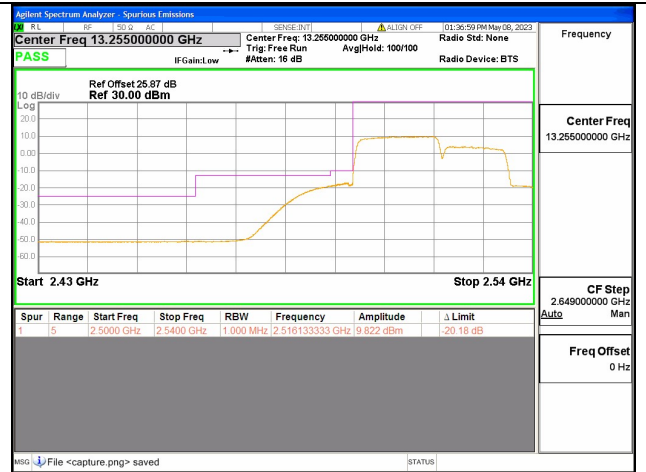

Band7C / 15+15MHz / Low CH / QPSK / 1 RB

Band7C / 15+15MHz / Low CH / QPSK / 1 RB

Band7C / 15+15MHz / Low CH / QPSK / 75 RB

Band7C / 15+20MHz / Low CH / QPSK / 1 RB

Band7C / 15+20MHz / Low CH / QPSK / 75 RB

Band7C / 15+20MHz / Low CH / QPSK / 75 RB

Band7C / 20+15MHz / Low CH / QPSK / 1 RB

Band7C / 20+15MHz / Low CH / QPSK / 1 RB

Band7C / 20+15MHz / Low CH / QPSK / 100 RB

Band7C / 20+20MHz / Low CH / QPSK / 1 RB

Band7C / 20+20MHz / Low CH / QPSK / 100 RB

Band7C / 20+20MHz / Low CH / QPSK / 100 RB

Band7C / 10+20MHz / High CH / QPSK / 1 RB

Band7C / 10+20MHz / High CH / QPSK / 1 RB

Band7C / 10+20MHz / High CH / QPSK / 50 RB