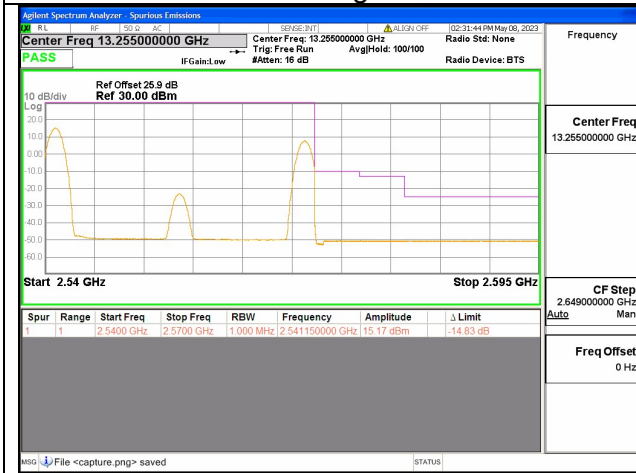

Band7C / 20+20MHz / Low CH / QPSK / 100 RB

Band7C / 20+20MHz / Low CH / QPSK / 100 RB

Band7C / 10+20MHz / High CH / QPSK / 1 RB

Band7C / 10+20MHz / High CH / QPSK / 1 RB

Band7C / 10+20MHz / High CH / QPSK / 50 RB