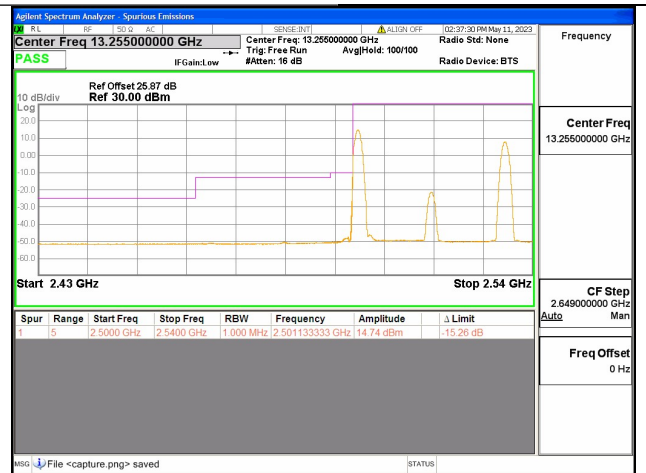

Band7C / 20+10MHz / Low CH / QPSK / 1 RB

Band7C / 20+10MHz / Low CH / QPSK / 100 RB

Band7C / 15+10MHz / Low CH / QPSK / 1 RB

Band7C / 15+10MHz / Low CH / QPSK / 1 RB

Band7C / 15+10MHz / Low CH / QPSK / 75 RB

Band7C / 15+15MHz / Low CH / QPSK / 1 RB

Band7C / 15+15MHz / Low CH / QPSK / 1 RB

Band7C / 15+15MHz / Low CH / QPSK / 75 RB

Band7C / 15+20MHz / Low CH / QPSK / 1 RB

Band7C / 15+20MHz / Low CH / QPSK / 75 RB

Band7C / 15+20MHz / Low CH / QPSK / 75 RB

Band7C / 20+15MHz / Low CH / QPSK / 1 RB

Band7C / 20+15MHz / Low CH / QPSK / 1 RB

Band7C / 20+15MHz / Low CH / QPSK / 100 RB

Band7C / 20+20MHz / Low CH / QPSK / 1 RB