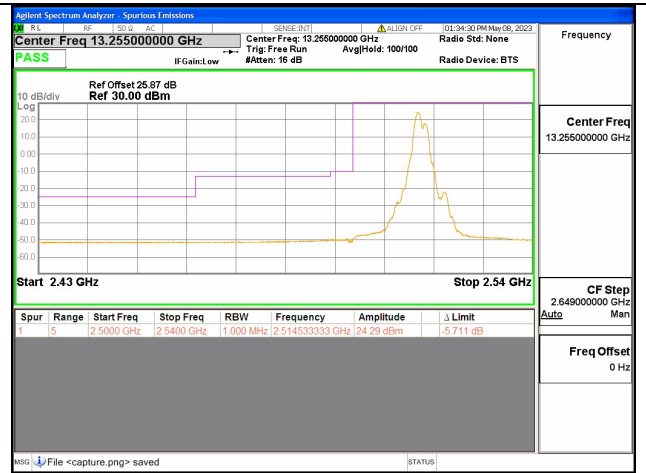

Band7C / 20+10MHz / Low CH / QPSK / 1 RB

Band7C / 20+10MHz / Low CH / QPSK / 100 RB

Band7C / 15+10MHz / Low CH / QPSK / 1 RB

Band7C / 15+10MHz / Low CH / QPSK / 1 RB

Band7C / 15+10MHz / Low CH / QPSK / 75 RB

Band7C / 15+15MHz / Low CH / QPSK / 1 RB

Band7C / 15+15MHz / Low CH / QPSK / 1 RB

Band7C / 15+15MHz / Low CH / QPSK / 75 RB

Band7C / 15+20MHz / Low CH / QPSK / 1 RB

Band7C / 15+20MHz / Low CH / QPSK / 75 RB

Band7C / 15+20MHz / Low CH / QPSK / 75 RB

Band7C / 20+15MHz / Low CH / QPSK / 1 RB

Band7C / 20+15MHz / Low CH / QPSK / 1 RB

Band7C / 20+15MHz / Low CH / QPSK / 100 RB

Band7C / 20+20MHz / Low CH / QPSK / 1 RB