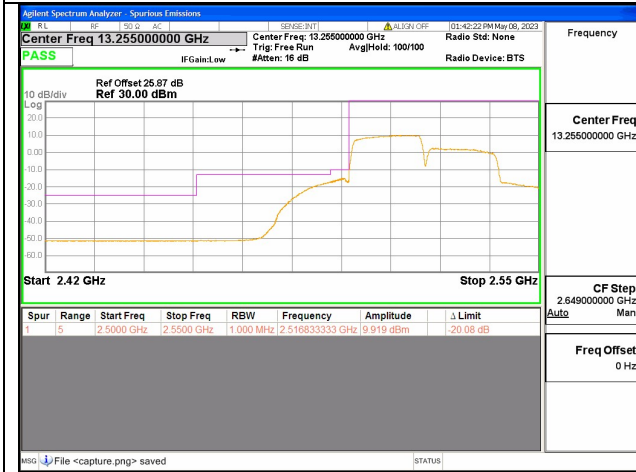

Band7C / 15+20MHz / Low CH / QPSK / 75 RB

Band7C / 20+15MHz / Low CH / QPSK / 1 RB

Band7C / 20+15MHz / Low CH / QPSK / 1 RB

Band7C / 20+15MHz / Low CH / QPSK / 100 RB

Band7C / 20+20MHz / Low CH / QPSK / 1 RB

Band7C / 20+20MHz / Low CH / QPSK / 100 RB

Band7C / 20+20MHz / Low CH / QPSK / 100 RB

Band7C / 10+20MHz / High CH / QPSK / 1 RB

Band7C / 10+20MHz / High CH / QPSK / 1 RB

Band7C / 10+20MHz / High CH / QPSK / 50 RB