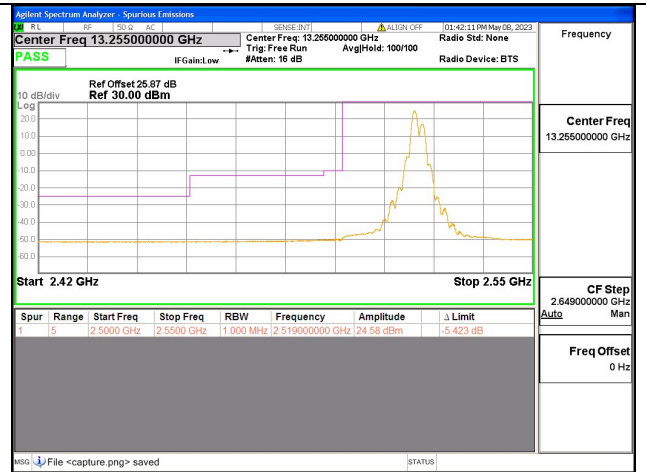

Band7C / 15+20MHz / Low CH / QPSK / 75 RB

Band7C / 20+15MHz / Low CH / QPSK / 1 RB

Band7C / 20+15MHz / Low CH / QPSK / 1 RB

Band7C / 20+15MHz / Low CH / QPSK / 100 RB

Band7C / 20+20MHz / Low CH / QPSK / 1 RB

Band7C / 20+20MHz / Low CH / QPSK / 100 RB

Band7C / 20+20MHz / Low CH / QPSK / 100 RB

Band7C / 10+20MHz / High CH / QPSK / 1 RB

Band7C / 10+20MHz / High CH / QPSK / 1 RB

Band7C / 10+20MHz / High CH / QPSK / 50 RB