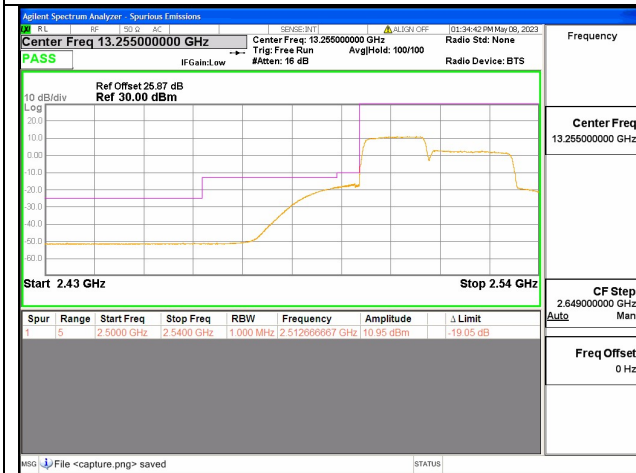

Band7C / 20+10MHz / Low CH / QPSK / 1 RB

Band7C / 20+10MHz / Low CH / QPSK / 100 RB

Band7C / 15+10MHz / Low CH / QPSK / 1 RB

Band7C / 15+10MHz / Low CH / QPSK / 1 RB

Band7C / 15+10MHz / Low CH / QPSK / 75 RB

Band7C / 15+15MHz / Low CH / QPSK / 1 RB

Band7C / 15+15MHz / Low CH / QPSK / 1 RB

Band7C / 15+15MHz / Low CH / QPSK / 75 RB

Band7C / 15+20MHz / Low CH / QPSK / 1 RB

Band7C / 15+20MHz / Low CH / QPSK / 75 RB

Band7C / 15+20MHz / Low CH / QPSK / 75 RB

Band7C / 20+15MHz / Low CH / QPSK / 1 RB

Band7C / 20+15MHz / Low CH / QPSK / 1 RB

Band7C / 20+15MHz / Low CH / QPSK / 100 RB

Band7C / 20+20MHz / Low CH / QPSK / 1 RB