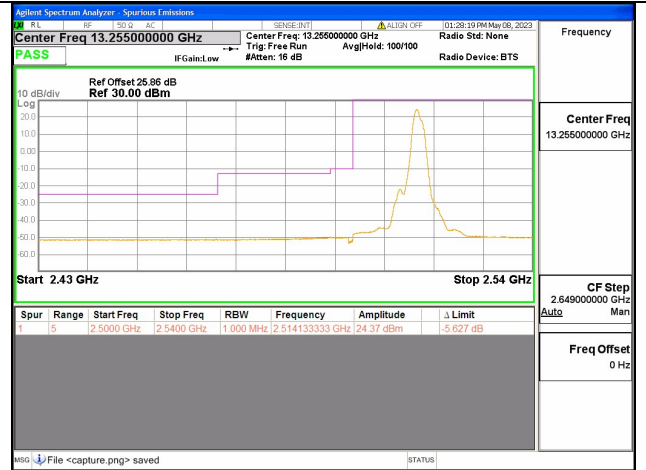

Band7C / 20+10MHz / Low CH / QPSK / 1 RB

Band7C / 20+10MHz / Low CH / QPSK / 100 RB

Band7C / 15+10MHz / Low CH / QPSK / 1 RB

Band7C / 15+10MHz / Low CH / QPSK / 1 RB

Band7C / 15+10MHz / Low CH / QPSK / 75 RB

Band7C / 15+15MHz / Low CH / QPSK / 1 RB

Band7C / 15+15MHz / Low CH / QPSK / 1 RB

Band7C / 15+15MHz / Low CH / QPSK / 75 RB

Band7C / 15+20MHz / Low CH / QPSK / 1 RB

Band7C / 15+20MHz / Low CH / QPSK / 75 RB

Band7C / 15+20MHz / Low CH / QPSK / 75 RB

Band7C / 20+15MHz / Low CH / QPSK / 1 RB

Band7C / 20+15MHz / Low CH / QPSK / 1 RB

Band7C / 20+15MHz / Low CH / QPSK / 100 RB

Band7C / 20+20MHz / Low CH / QPSK / 1 RB