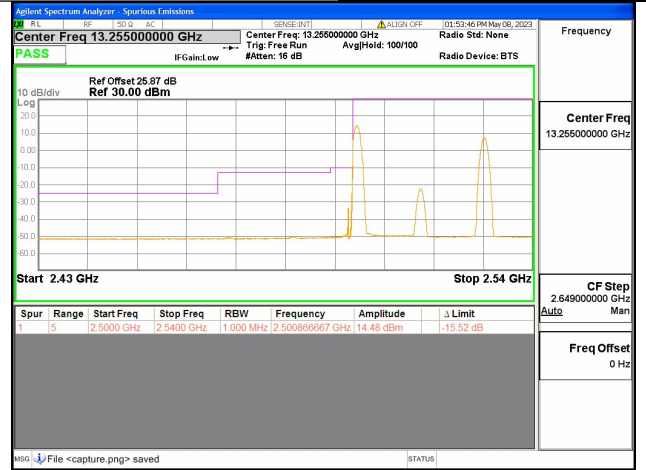

Band7C / 20+10MHz / Low CH / QPSK / 1 RB

Band7C / 20+10MHz / Low CH / QPSK / 100 RB

Band7C / 15+10MHz / Low CH / QPSK / 1 RB

Band7C / 15+10MHz / Low CH / QPSK / 1 RB

Band7C / 15+10MHz / Low CH / QPSK / 75 RB

Band7C / 15+15MHz / Low CH / QPSK / 1 RB

Band7C / 15+15MHz / Low CH / QPSK / 1 RB

Band7C / 15+15MHz / Low CH / QPSK / 75 RB

Band7C / 15+20MHz / Low CH / QPSK / 1 RB

Band7C / 15+20MHz / Low CH / QPSK / 75 RB