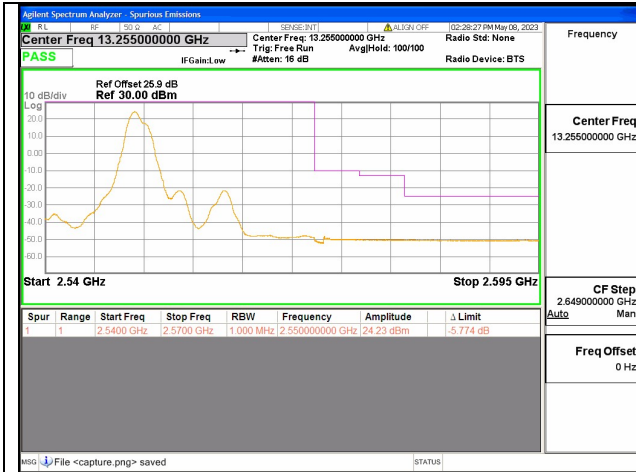

Band7C / 15+20MHz / Low CH / QPSK / 75 RB

Band7C / 20+15MHz / Low CH / QPSK / 1 RB

Band7C / 20+15MHz / Low CH / QPSK / 1 RB

Band7C / 20+15MHz / Low CH / QPSK / 100 RB

Band7C / 20+20MHz / Low CH / QPSK / 1 RB

Band7C / 20+20MHz / Low CH / QPSK / 100 RB

Band7C / 20+20MHz / Low CH / QPSK / 100 RB

Band7C / 10+20MHz / High CH / QPSK / 1 RB

Band7C / 10+20MHz / High CH / QPSK / 1 RB

Band7C / 10+20MHz / High CH / QPSK / 50 RB