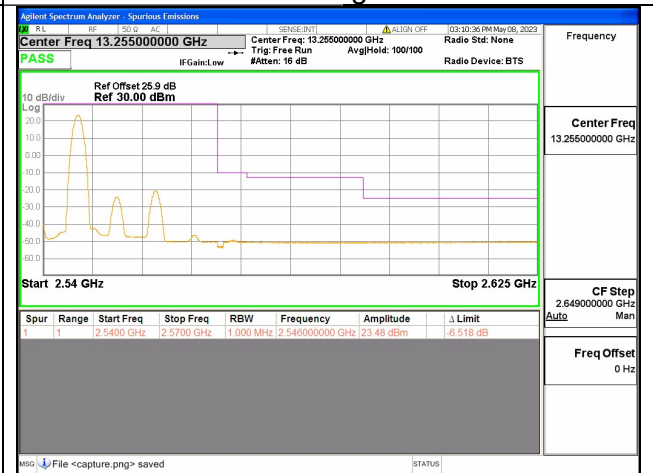

Band7C / 15+20MHz / Low CH / QPSK / 75 RB

Band7C / 20+15MHz / Low CH / QPSK / 1 RB

Band7C / 20+15MHz / Low CH / QPSK / 1 RB

Band7C / 20+15MHz / Low CH / QPSK / 100 RB

Band7C / 20+20MHz / Low CH / QPSK / 1 RB

Band7C / 20+20MHz / Low CH / QPSK / 100 RB

Band7C / 20+20MHz / Low CH / QPSK / 100 RB

Band7C / 10+20MHz / High CH / QPSK / 1 RB

Band7C / 10+20MHz / High CH / QPSK / 1 RB

Band7C / 10+20MHz / High CH / QPSK / 50 RB

Band7C / 10+20MHz / High CH / QPSK / 1 RB

Band7C / 20+10MHz / High CH / QPSK / 50 RB

Band7C / 20+10MHz / High CH / QPSK / 100 RB

Band7C / 15+10MHz / High CH / QPSK / 1 RB