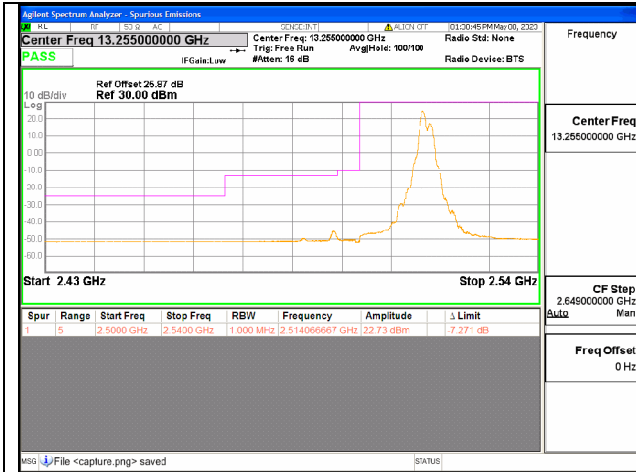

Band7C / 20+10MHz / Low CH / QPSK / 1 RB

Band7C / 20+10MHz / Low CH / QPSK / 100 RB

Band7C / 15+10MHz / Low CH / QPSK / 1 RB

Band7C / 15+10MHz / Low CH / QPSK / 1 RB

Band7C / 15+10MHz / Low CH / QPSK / 75 RB

Band7C / 15+15MHz / Low CH / QPSK / 1 RB

Band7C / 15+15MHz / Low CH / QPSK / 1 RB

Band7C / 15+15MHz / Low CH / QPSK / 75 RB

Band7C / 15+20MHz / Low CH / QPSK / 1 RB

Band7C / 15+20MHz / Low CH / QPSK / 75 RB

Band7C / 15+20MHz / Low CH / QPSK / 75 RB

Band7C / 20+15MHz / Low CH / QPSK / 1 RB

Band7C / 20+15MHz / Low CH / QPSK / 1 RB

Band7C / 20+15MHz / Low CH / QPSK / 100 RB

Band7C / 20+20MHz / Low CH / QPSK / 1 RB