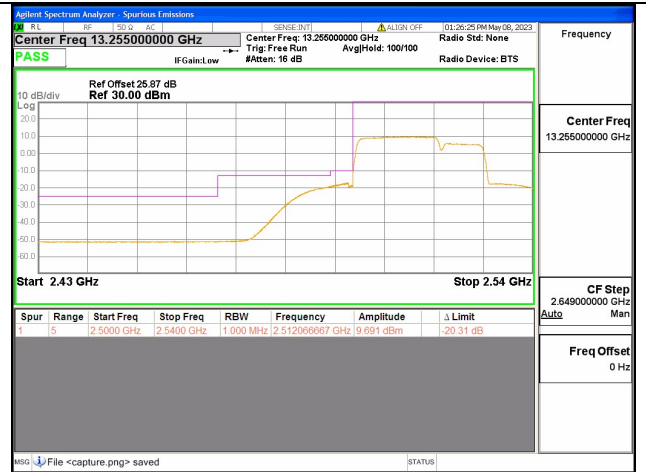

Band7C / 20+10MHz / Low CH / QPSK / 1 RB

Band7C / 20+10MHz / Low CH / QPSK / 100 RB

Band7C / 15+10MHz / Low CH / QPSK / 1 RB

Band7C / 15+10MHz / Low CH / QPSK / 1 RB

Band7C / 15+10MHz / Low CH / QPSK / 75 RB

Band7C / 15+15MHz / Low CH / QPSK / 1 RB

Band7C / 15+15MHz / Low CH / QPSK / 1 RB

Band7C / 15+15MHz / Low CH / QPSK / 75 RB

Band7C / 15+20MHz / Low CH / QPSK / 1 RB

Band7C / 15+20MHz / Low CH / QPSK / 75 RB

Band7C / 15+20MHz / Low CH / QPSK / 75 RB

Band7C / 20+15MHz / Low CH / QPSK / 1 RB

Band7C / 20+15MHz / Low CH / QPSK / 1 RB

Band7C / 20+15MHz / Low CH / QPSK / 100 RB

Band7C / 20+20MHz / Low CH / QPSK / 1 RB