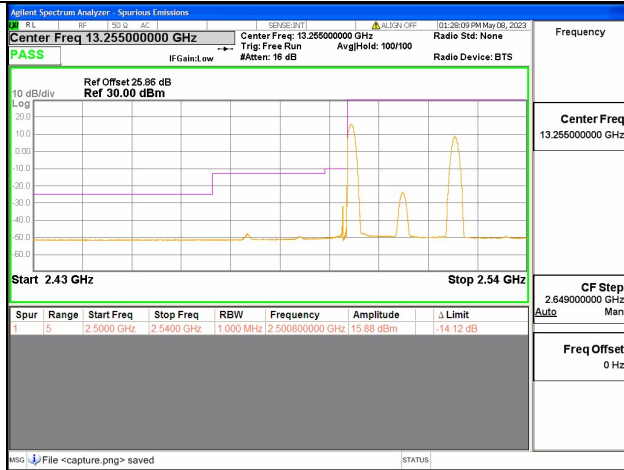

Band7C / 20+10MHz / Low CH / QPSK / 1 RB

Band7C / 20+10MHz / Low CH / QPSK / 100 RB

Band7C / 15+10MHz / Low CH / QPSK / 1 RB

Band7C / 15+10MHz / Low CH / QPSK / 1 RB

Band7C / 15+10MHz / Low CH / QPSK / 75 RB

Band7C / 15+15MHz / Low CH / QPSK / 1 RB

Band7C / 15+15MHz / Low CH / QPSK / 1 RB

Band7C / 15+15MHz / Low CH / QPSK / 75 RB

Band7C / 15+20MHz / Low CH / QPSK / 1 RB

Band7C / 15+20MHz / Low CH / QPSK / 75 RB

Band7C / 15+20MHz / Low CH / QPSK / 75 RB

Band7C / 20+15MHz / Low CH / QPSK / 1 RB

Band7C / 20+15MHz / Low CH / QPSK / 1 RB

Band7C / 20+15MHz / Low CH / QPSK / 100 RB

Band7C / 20+20MHz / Low CH / QPSK / 1 RB