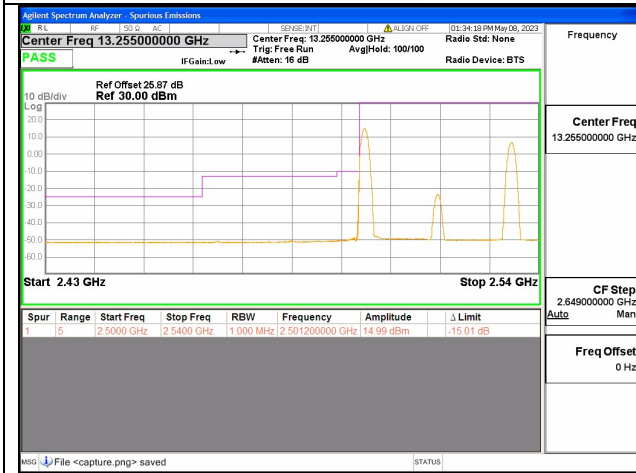

Band7C / 20+10MHz / Low CH / QPSK / 1 RB

Band7C / 20+10MHz / Low CH / QPSK / 100 RB

Band7C / 15+10MHz / Low CH / QPSK / 1 RB

Band7C / 15+10MHz / Low CH / QPSK / 1 RB

Band7C / 15+10MHz / Low CH / QPSK / 75 RB

Band7C / 15+15MHz / Low CH / QPSK / 1 RB

Band7C / 15+15MHz / Low CH / QPSK / 1 RB

Band7C / 15+15MHz / Low CH / QPSK / 75 RB

Band7C / 15+20MHz / Low CH / QPSK / 1 RB

Band7C / 15+20MHz / Low CH / QPSK / 75 RB