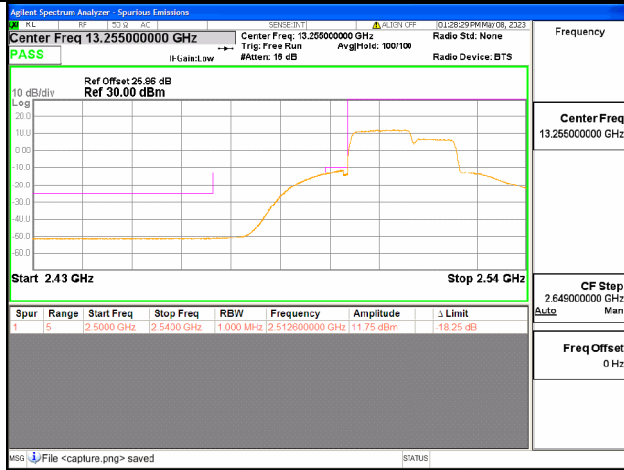

Band7C / 20+10MHz / Low CH / QPSK / 1 RB

Band7C / 20+10MHz / Low CH / QPSK / 100 RB

Band7C / 15+10MHz / Low CH / QPSK / 1 RB

Band7C / 15+10MHz / Low CH / QPSK / 1 RB

Band7C / 15+10MHz / Low CH / QPSK / 75 RB

Band7C / 15+15MHz / Low CH / QPSK / 1 RB

Band7C / 15+15MHz / Low CH / QPSK / 1 RB

Band7C / 15+15MHz / Low CH / QPSK / 75 RB

Band7C / 15+20MHz / Low CH / QPSK / 1 RB

Band7C / 15+20MHz / Low CH / QPSK / 75 RB