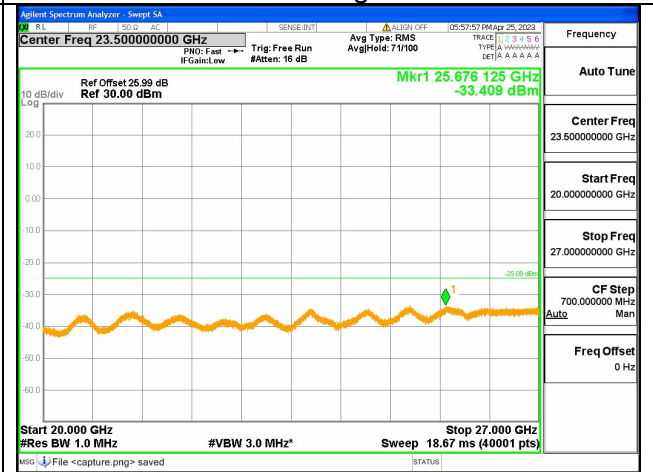

Band41C-30M-20G / 10+15MHz /1RB+1RB/
QPSK / High CH

Band41C-20G-27G / 10+15MHz /1RB+1RB/
QPSK / High CH

Band41C-30M-20G / 10+15MHz /1RB+1RB/
QPSK / High CH

Band41C-20G-27G / 10+15MHz /1RB+1RB/
QPSK / High CH

Band41C-30M-20G / 10+15MHz /50RB+75RB/
QPSK / High CH

Band41C-20G-27G / 10+15MHz /50RB+75RB/
QPSK / High CH

Band41C-30M-20G / 15+10MHz / 1RB+1RB / QPSK / High CH

Band41C-20G-27G / 15+10MHz / 1RB+1RB / QPSK / High CH