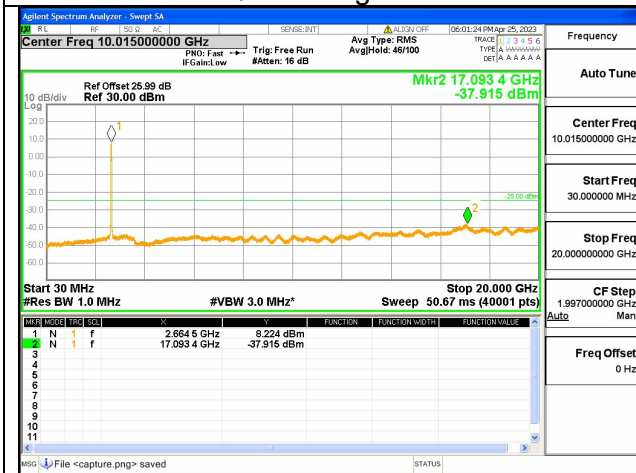

Band41C-30M-20G / 10+20MHz / 1RB+1RB / QPSK / High CH

Band41C-20G-27G / 10+20MHz / 1RB+1RB / QPSK / High CH

Band41C-30M-20G / 10+20MHz / 1RB+1RB / QPSK / High CH

Band41C-20G-27G / 10+20MHz / 1RB+1RB / QPSK / High CH

Band41C-30M-20G / 10+20MHz / 50RB+100RB / QPSK / High CH

Band41C-20G-27G / 10+20MHz / 50RB+100RB / QPSK / High CH

Band41C-30M-20G / 20+10MHz / 1RB+1RB / QPSK / High CH

Band41C-20G-27G / 20+10MHz / 1RB+1RB / QPSK / High CH