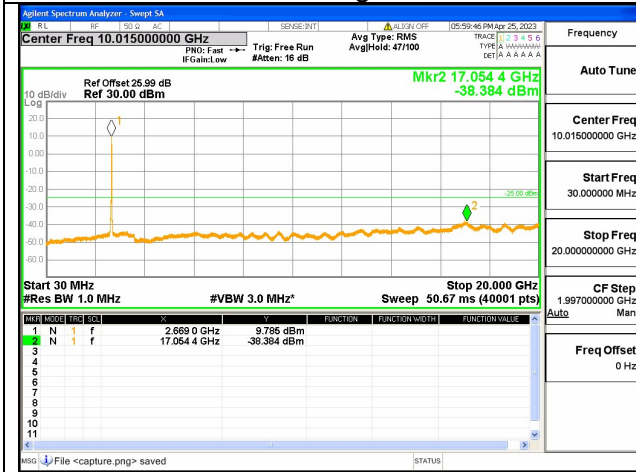

Band41C-30M-20G / 10+15MHz /50RB+75RB/
QPSK / High CH

Band41C-20G-27G / 10+15MHz /50RB+75RB/
QPSK / High CH

Band41C-30M-20G / 15+10MHz / 1RB+1RB / QPSK / High CH

Band41C-20G-27G / 15+10MHz / 1RB+1RB / QPSK / High CH

Band41C-30M-20G / 15+10MHz / 1RB+1RB / QPSK / High CH

Band41C-20G-27G / 15+10MHz / 1RB+1RB / QPSK / High CH

Band41C-30M-20G / 15+10MHz / 75RB+50RB / QPSK / High CH

Band41C-20G-27G / 15+10MHz / 75RB+50RB / QPSK / High CH