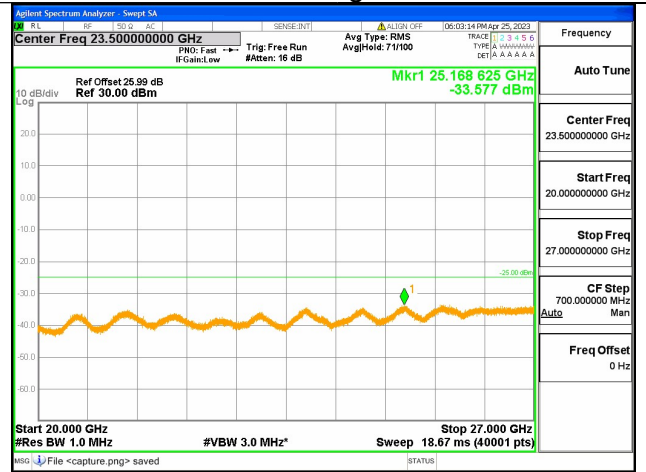

Band41C-30M-20G / 10+20MHz / 50RB+100RB / QPSK / High CH

Band41C-20G-27G / 10+20MHz / 50RB+100RB / QPSK / High CH

Band41C-30M-20G / 20+10MHz / 1RB+1RB / QPSK / High CH

Band41C-20G-27G / 20+10MHz / 1RB+1RB / QPSK / High CH

Band41C-30M-20G / 20+10MHz / 1RB+1RB / QPSK / High CH

Band41C-20G-27G / 20+10MHz / 1RB+1RB / QPSK / High CH

Band41C-30M-20G / 20+10MHz / 100RB+50RB / QPSK / High CH

Band41C-20G-27G / 20+10MHz / 100RB+50RB / QPSK / High CH