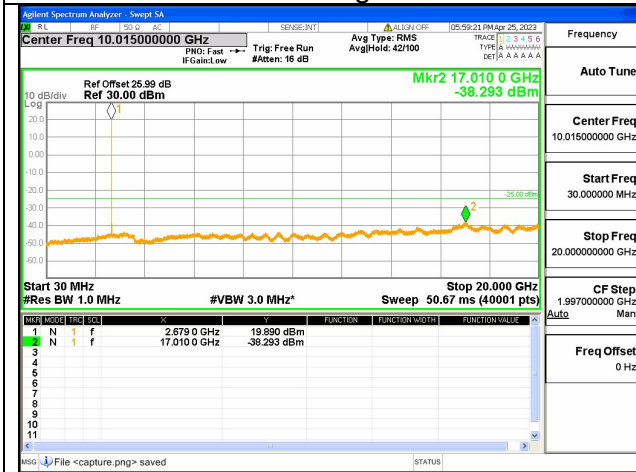

Band41C-30M-20G / 10+15MHz /50RB+75RB/
QPSK / High CH

Band41C-20G-27G / 10+15MHz /50RB+75RB/
QPSK / High CH

Band41C-30M-20G / 15+10MHz / 1RB+1RB / QPSK / High CH

Band41C-20G-27G / 15+10MHz / 1RB+1RB / QPSK / High CH

Band41C-30M-20G / 15+10MHz / 1RB+1RB / QPSK / High CH

Band41C-20G-27G / 15+10MHz / 1RB+1RB / QPSK / High CH

Band41C-30M-20G / 15+10MHz / 75RB+50RB / QPSK / High CH

Band41C-20G-27G / 15+10MHz / 75RB+50RB / QPSK / High CH