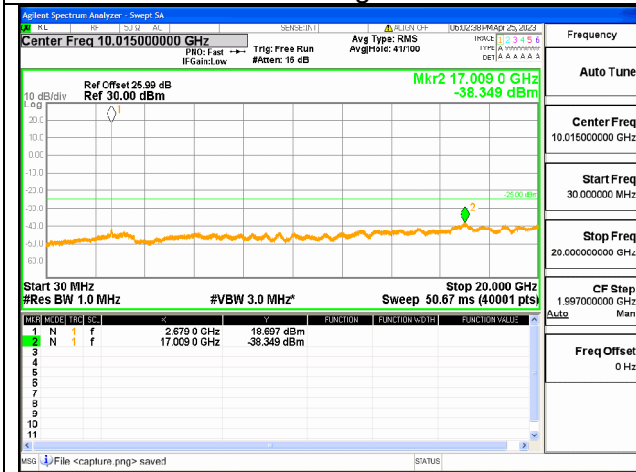

Band41C-30M-20G / 10+20MHz / 50RB+100RB / QPSK / High CH

Band41C-20G-27G / 10+20MHz / 50RB+100RB / QPSK / High CH

Band41C-30M-20G / 20+10MHz / 1RB+1RB / QPSK / High CH

Band41C-20G-27G / 20+10MHz / 1RB+1RB / QPSK / High CH