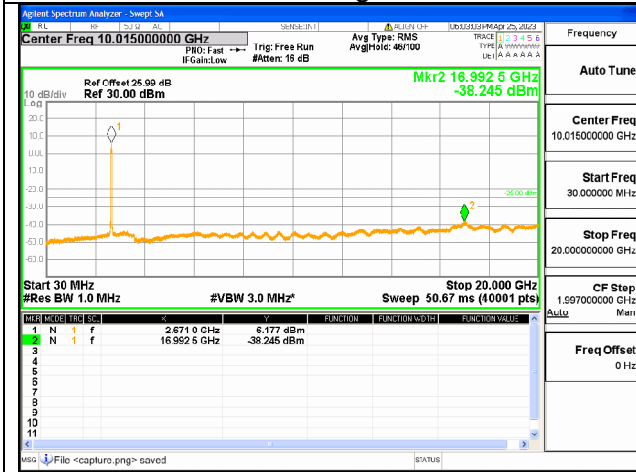

Band41C-30M-20G / 20+10MHz / 1RB+1RB / QPSK / High CH

Band41C-30M-20G / 20+10MHz / 100RB+50RB / QPSK / High CH