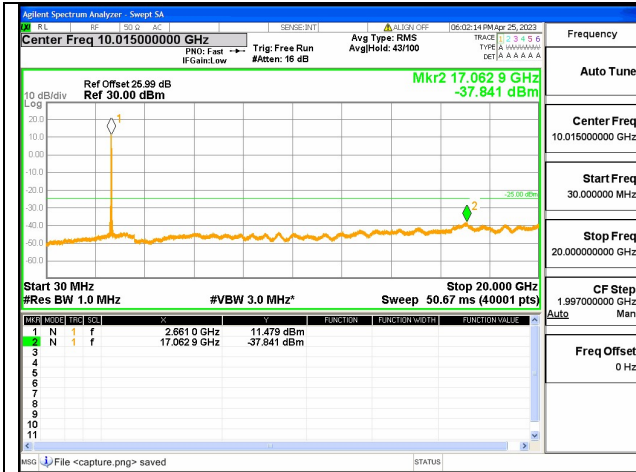

Band41C-30M-20G / 10+20MHz / 1RB+1RB / QPSK / High CH

Band41C-20G-27G / 10+20MHz / 1RB+1RB / QPSK / High CH

Band41C-30M-20G / 10+20MHz / 1RB+1RB / QPSK / High CH

Band41C-20G-27G / 10+20MHz / 1RB+1RB / QPSK / High CH

Band41C-30M-20G / 10+20MHz / 50RB+100RB / QPSK / High CH

Band41C-20G-27G / 10+20MHz / 50RB+100RB / QPSK / High CH

Band41C-30M-20G / 20+10MHz / 1RB+1RB / QPSK / High CH

Band41C-20G-27G / 20+10MHz / 1RB+1RB / QPSK / High CH