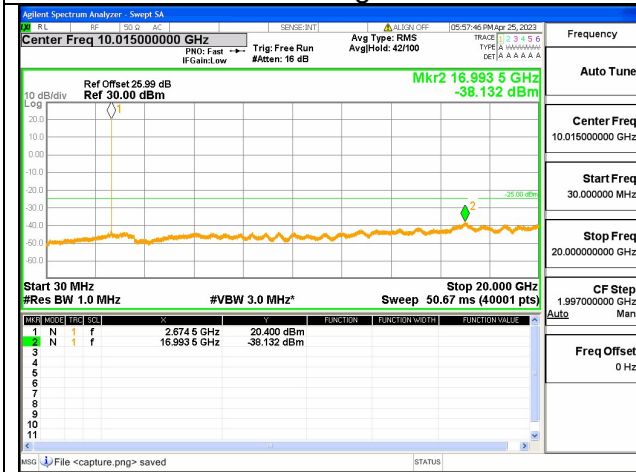

Band41C-30M-20G / 10+15MHz /1RB+1RB/
QPSK / High CH

Band41C-20G-27G / 10+15MHz /1RB+1RB/
QPSK / High CH

Band41C-30M-20G / 10+15MHz /1RB+1RB/
QPSK / High CH

Band41C-20G-27G / 10+15MHz /1RB+1RB/
QPSK / High CH

Band41C-30M-20G / 10+15MHz /50RB+75RB/
QPSK / High CH

Band41C-20G-27G / 10+15MHz /50RB+75RB/
QPSK / High CH

Band41C-30M-20G / 15+10MHz / 1RB+1RB / QPSK / High CH

Band41C-20G-27G / 15+10MHz / 1RB+1RB / QPSK / High CH