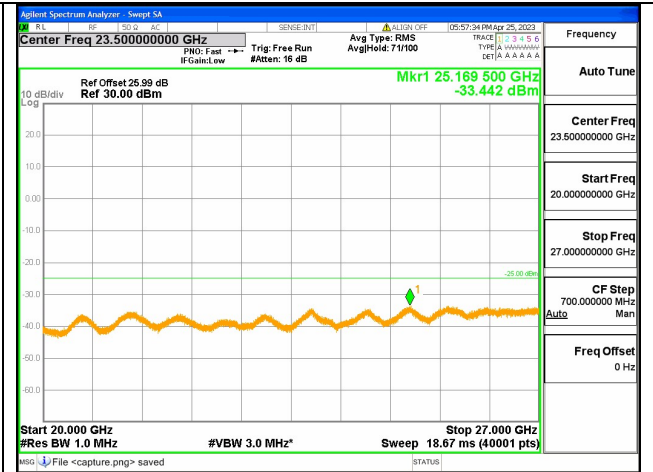

Band41C-30M-20G / 10+15MHz /1RB+1RB/
QPSK / High CH

Band41C-20G-27G / 10+15MHz /1RB+1RB/
QPSK / High CH

Band41C-30M-20G / 10+15MHz /1RB+1RB/
QPSK / High CH

Band41C-20G-27G / 10+15MHz /1RB+1RB/
QPSK / High CH

Band41C-30M-20G / 10+15MHz /50RB+75RB/
QPSK / High CH

Band41C-20G-27G / 10+15MHz /50RB+75RB/
QPSK / High CH

Band41C-30M-20G / 15+10MHz / 1RB+1RB / QPSK / High CH

Band41C-20G-27G / 15+10MHz / 1RB+1RB / QPSK / High CH