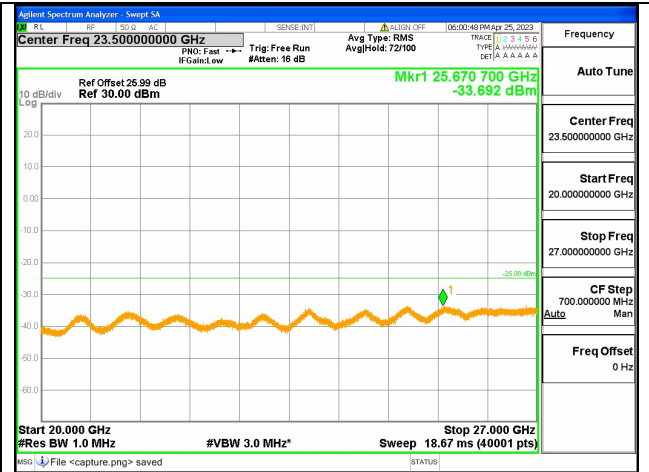

Band41C-30M-20G / 15+10MHz / 1RB+1RB / QPSK / High CH

Band41C-20G-27G / 15+10MHz / 1RB+1RB / QPSK / High CH

Band41C-30M-20G / 15+10MHz / 75RB+50RB / QPSK / High CH

Band41C-20G-27G / 15+10MHz / 75RB+50RB / QPSK / High CH

Band41C-30M-20G / 10+20MHz / 1RB+1RB / QPSK / High CH

Band41C-20G-27G / 10+20MHz / 1RB+1RB / QPSK / High CH

Band41C-30M-20G / 10+20MHz / 1RB+1RB / QPSK / High CH

Band41C-20G-27G / 10+20MHz / 1RB+1RB / QPSK / High CH