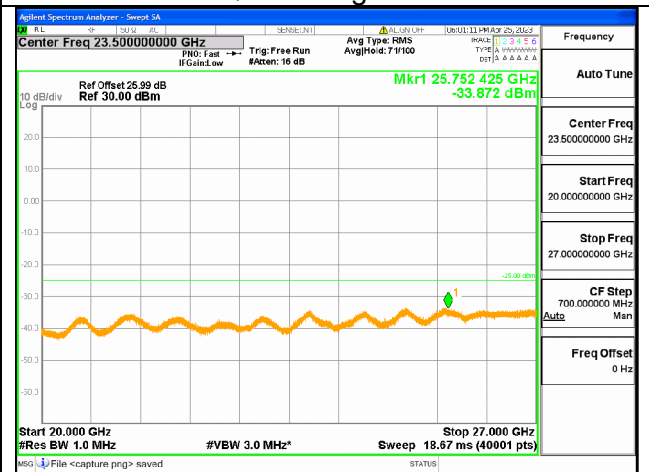

Band41C-30M-20G / 10+15MHz /50RB+75RB/
QPSK / High CH

Band41C-20G-27G / 10+15MHz /50RB+75RB/
QPSK / High CH

Band41C-30M-20G / 15+10MHz / 1RB+1RB / QPSK / High CH

Band41C-20G-27G / 15+10MHz / 1RB+1RB / QPSK / High CH

Band41C-30M-20G / 15+10MHz / 1RB+1RB / QPSK / High CH

Band41C-20G-27G / 15+10MHz / 1RB+1RB / QPSK / High CH

Band41C-30M-20G / 15+10MHz / 75RB+50RB / QPSK / High CH

Band41C-20G-27G / 15+10MHz / 75RB+50RB / QPSK / High CH

Band41C-30M-20G / 10+20MHz / 1RB+1RB / QPSK / High CH

Band41C-20G-27G / 10+20MHz / 1RB+1RB / QPSK / High CH

Band41C-30M-20G / 10+20MHz / 1RB+1RB / QPSK / High CH

Band41C-20G-27G / 10+20MHz / 1RB+1RB / QPSK / High CH