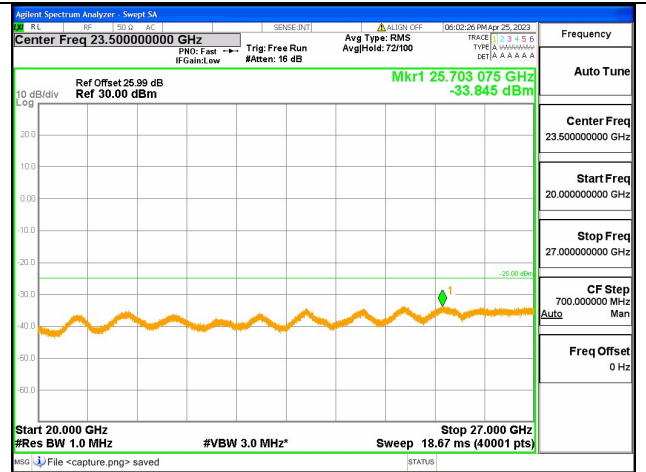

Band41C-20G-27G / 10+20MHz / 50RB+100RB / QPSK / High CH

Band41C-20G-27G / 20+10MHz / 1RB+1RB / QPSK / High CH