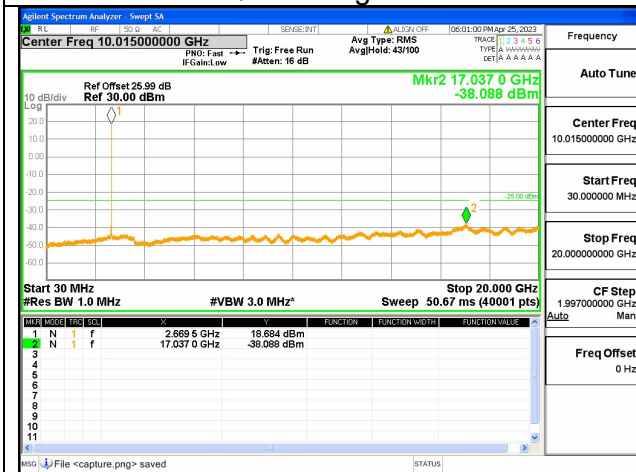

Band41C-30M-20G / 15+10MHz / 1RB+1RB / QPSK / High CH

Band41C-20G-27G / 15+10MHz / 1RB+1RB / QPSK / High CH

Band41C-30M-20G / 15+10MHz / 75RB+50RB / QPSK / High CH

Band41C-20G-27G / 15+10MHz / 75RB+50RB / QPSK / High CH

Band41C-30M-20G / 10+20MHz / 1RB+1RB / QPSK / High CH

Band41C-20G-27G / 10+20MHz / 1RB+1RB / QPSK / High CH

Band41C-30M-20G / 10+20MHz / 1RB+1RB / QPSK / High CH

Band41C-20G-27G / 10+20MHz / 1RB+1RB / QPSK / High CH