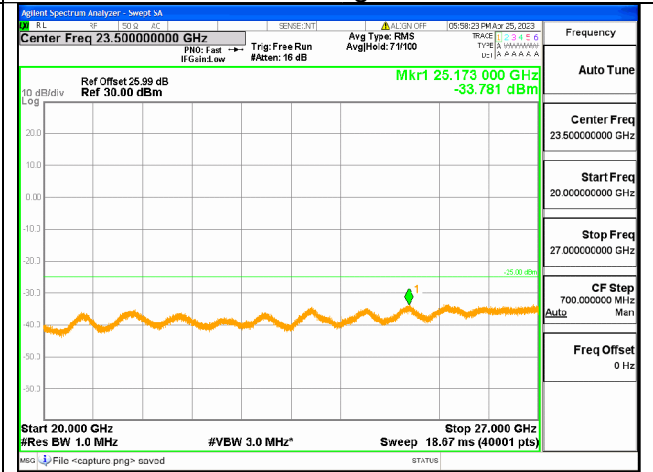

Band41C-30M-20G / 10+15MHz /1RB+1RB/
QPSK / High CH

Band41C-20G-27G / 10+15MHz /1RB+1RB/
QPSK / High CH

Band41C-30M-20G / 10+15MHz /1RB+1RB/
QPSK / High CH

Band41C-20G-27G / 10+15MHz /1RB+1RB/
QPSK / High CH

Band41C-30M-20G / 10+15MHz /50RB+75RB/
QPSK / High CH

Band41C-20G-27G / 10+15MHz /50RB+75RB/
QPSK / High CH

Band41C-30M-20G / 15+10MHz / 1RB+1RB / QPSK / High CH

Band41C-20G-27G / 15+10MHz / 1RB+1RB / QPSK / High CH