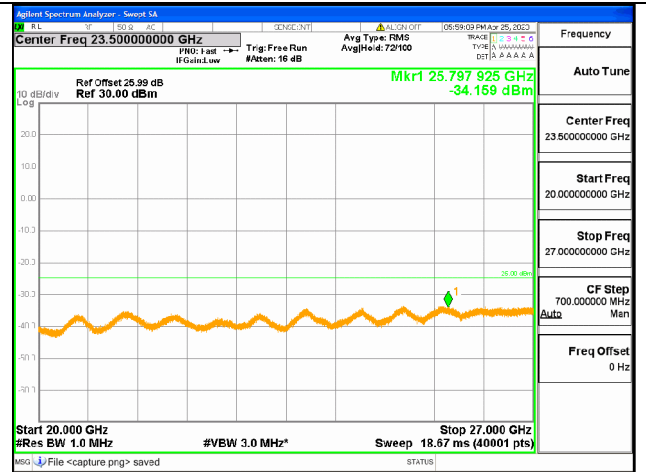

Band41C-30M-20G / 10+15MHz /1RB+1RB/
QPSK / High CH

Band41C-20G-27G / 10+15MHz /1RB+1RB/
QPSK / High CH

Band41C-30M-20G / 10+15MHz /1RB+1RB/
QPSK / High CH

Band41C-20G-27G / 10+15MHz /1RB+1RB/
QPSK / High CH

Band41C-30M-20G / 10+15MHz /50RB+75RB/
QPSK / High CH

Band41C-20G-27G / 10+15MHz /50RB+75RB/
QPSK / High CH

Band41C-30M-20G / 15+10MHz / 1RB+1RB / QPSK / High CH

Band41C-20G-27G / 15+10MHz / 1RB+1RB / QPSK / High CH