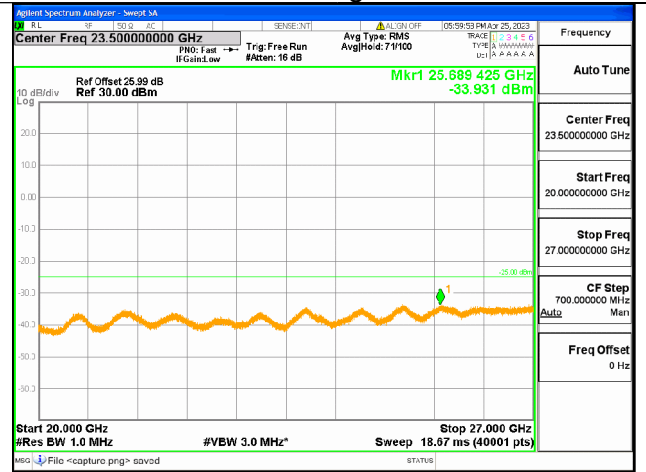

Band41C-30M-20G / 10+15MHz /50RB+75RB/
QPSK / High CH

Band41C-20G-27G / 10+15MHz /50RB+75RB/
QPSK / High CH

Band41C-30M-20G / 15+10MHz / 1RB+1RB / QPSK / High CH

Band41C-20G-27G / 15+10MHz / 1RB+1RB / QPSK / High CH

Band41C-30M-20G / 15+10MHz / 1RB+1RB / QPSK / High CH

Band41C-20G-27G / 15+10MHz / 1RB+1RB / QPSK / High CH

Band41C-30M-20G / 15+10MHz / 75RB+50RB / QPSK / High CH

Band41C-20G-27G / 15+10MHz / 75RB+50RB / QPSK / High CH