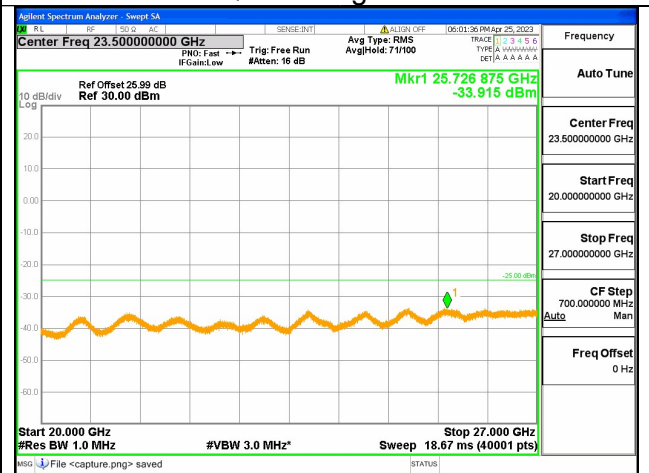

Band41C-30M-20G / 10+20MHz / 1RB+1RB / QPSK / High CH

Band41C-20G-27G / 10+20MHz / 1RB+1RB / QPSK / High CH

Band41C-30M-20G / 10+20MHz / 1RB+1RB / QPSK / High CH

Band41C-20G-27G / 10+20MHz / 1RB+1RB / QPSK / High CH

Band41C-30M-20G / 10+20MHz / 50RB+100RB / QPSK / High CH

Band41C-20G-27G / 10+20MHz / 50RB+100RB / QPSK / High CH

Band41C-30M-20G / 20+10MHz / 1RB+1RB / QPSK / High CH

Band41C-20G-27G / 20+10MHz / 1RB+1RB / QPSK / High CH