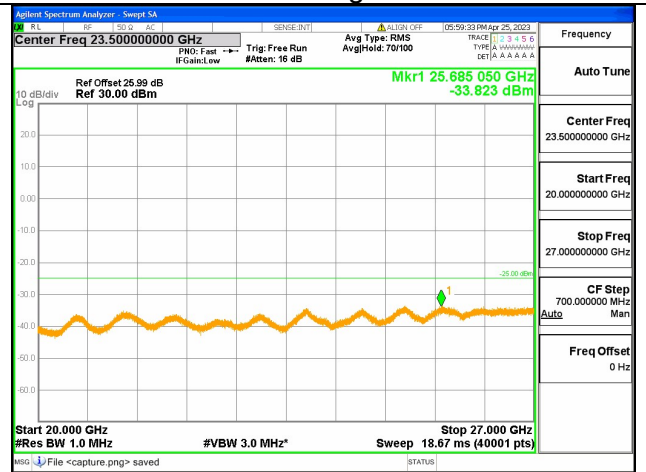

Band41C-30M-20G / 10+15MHz /50RB+75RB/
QPSK / High CH

Band41C-20G-27G / 10+15MHz /50RB+75RB/
QPSK / High CH

Band41C-30M-20G / 15+10MHz / 1RB+1RB / QPSK / High CH

Band41C-20G-27G / 15+10MHz / 1RB+1RB / QPSK / High CH

Band41C-30M-20G / 15+10MHz / 1RB+1RB / QPSK / High CH

Band41C-20G-27G / 15+10MHz / 1RB+1RB / QPSK / High CH

Band41C-30M-20G / 15+10MHz / 75RB+50RB / QPSK / High CH

Band41C-20G-27G / 15+10MHz / 75RB+50RB / QPSK / High CH