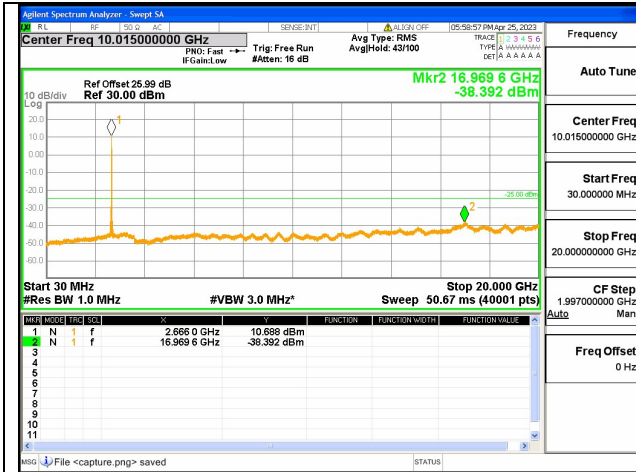

Band41C-30M-20G / 10+15MHz /1RB+1RB/
QPSK / High CH

Band41C-20G-27G / 10+15MHz /1RB+1RB/
QPSK / High CH

Band41C-30M-20G / 10+15MHz /1RB+1RB/
QPSK / High CH

Band41C-20G-27G / 10+15MHz /1RB+1RB/
QPSK / High CH

Band41C-30M-20G / 10+15MHz /50RB+75RB/
QPSK / High CH

Band41C-20G-27G / 10+15MHz /50RB+75RB/
QPSK / High CH

Band41C-30M-20G / 15+10MHz / 1RB+1RB / QPSK / High CH

Band41C-20G-27G / 15+10MHz / 1RB+1RB / QPSK / High CH