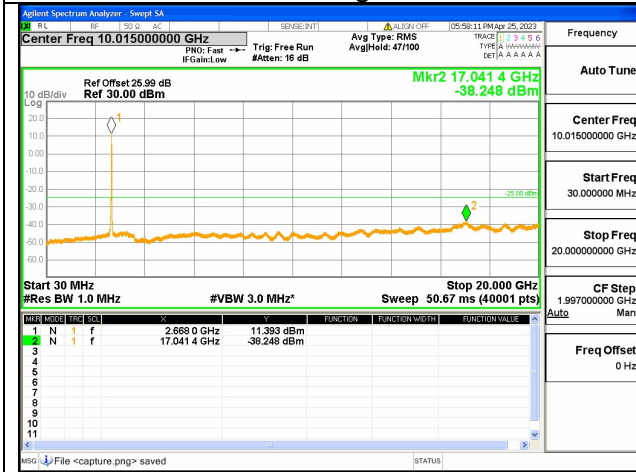

Band41C-30M-20G / 10+15MHz /1RB+1RB/
QPSK / High CH

Band41C-20G-27G / 10+15MHz /1RB+1RB/
QPSK / High CH

Band41C-30M-20G / 10+15MHz /1RB+1RB/
QPSK / High CH

Band41C-20G-27G / 10+15MHz /1RB+1RB/
QPSK / High CH

Band41C-30M-20G / 10+15MHz /50RB+75RB/
QPSK / High CH

Band41C-20G-27G / 10+15MHz /50RB+75RB/
QPSK / High CH

Band41C-30M-20G / 15+10MHz / 1RB+1RB / QPSK / High CH

Band41C-20G-27G / 15+10MHz / 1RB+1RB / QPSK / High CH