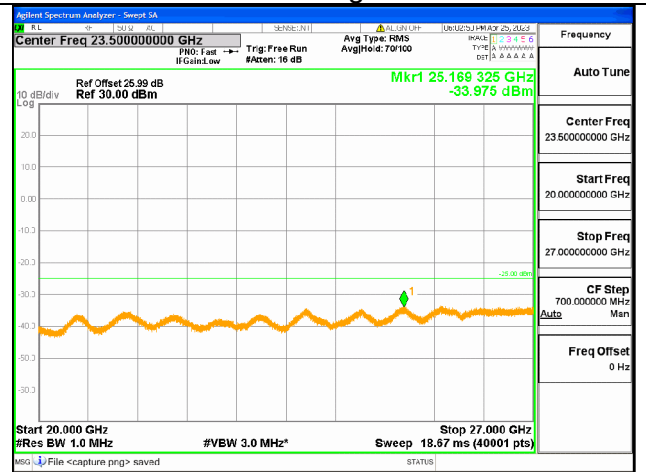

Band41C-30M-20G / 10+20MHz / 50RB+100RB / QPSK / High CH

Band41C-20G-27G / 10+20MHz / 50RB+100RB / QPSK / High CH

Band41C-30M-20G / 20+10MHz / 1RB+1RB / QPSK / High CH

Band41C-20G-27G / 20+10MHz / 1RB+1RB / QPSK / High CH

Band41C-30M-20G / 20+10MHz / 1RB+1RB / QPSK / High CH

Band41C-20G-27G / 20+10MHz / 1RB+1RB / QPSK / High CH

Band41C-30M-20G / 20+10MHz / 100RB+50RB / QPSK / High CH

Band41C-20G-27G / 20+10MHz / 100RB+50RB / QPSK / High CH