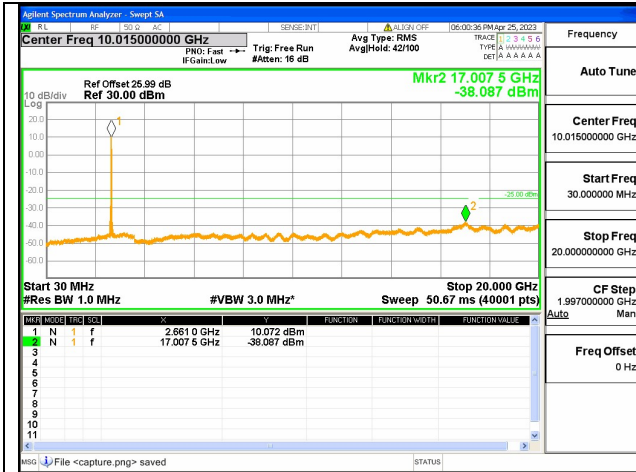

Band41C-30M-20G / 15+10MHz / 1RB+1RB / QPSK / High CH

Band41C-20G-27G / 15+10MHz / 1RB+1RB / QPSK / High CH

Band41C-30M-20G / 15+10MHz / 75RB+50RB / QPSK / High CH

Band41C-20G-27G / 15+10MHz / 75RB+50RB / QPSK / High CH