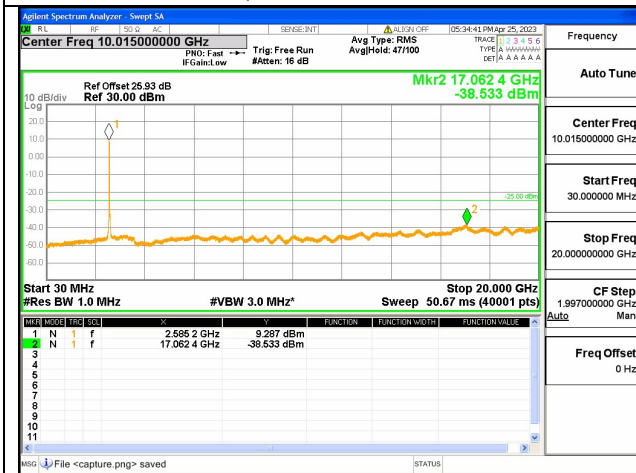

Band41C-30M-20G / 15+15MHz / 1RB+1RB / QPSK / Mid CH

Band41C-20G-27G / 15+15MHz / 1RB+1RB / QPSK / Mid CH

Band41C-30M-20G / 15+15MHz / 1RB+1RB / QPSK / Mid CH

Band41C-20G-27G / 15+15MHz / 1RB+1RB / QPSK / Mid CH

Band41C-30M-20G / 15+15MHz / 75RB+75RB / QPSK / Mid CH

Band41C-20G-27G / 15+15MHz / 75RB+75RB / QPSK / Mid CH

Band41C-30M-20G / 15+20MHz / 1RB+1RB / QPSK / Mid CH

Band41C-20G-27G / 15+20MHz / 1RB+1RB / QPSK / Mid CH