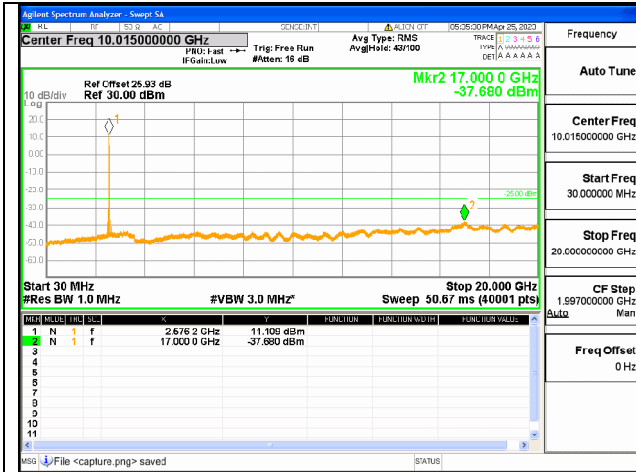

Band41C-30M-20G / 15+15MHz / 1RB+1RB / QPSK / Mid CH

Band41C-20G-27G / 15+15MHz / 1RB+1RB / QPSK / Mid CH

Band41C-30M-20G / 15+15MHz / 1RB+1RB / QPSK / Mid CH

Band41C-20G-27G / 15+15MHz / 1RB+1RB / QPSK / Mid CH

Band41C-30M-20G / 15+15MHz / 75RB+75RB / QPSK / Mid CH

Band41C-20G-27G / 15+15MHz / 75RB+75RB / QPSK / Mid CH

Band41C-30M-20G / 15+20MHz / 1RB+1RB / QPSK / Mid CH

Band41C-20G-27G / 15+20MHz / 1RB+1RB / QPSK / Mid CH