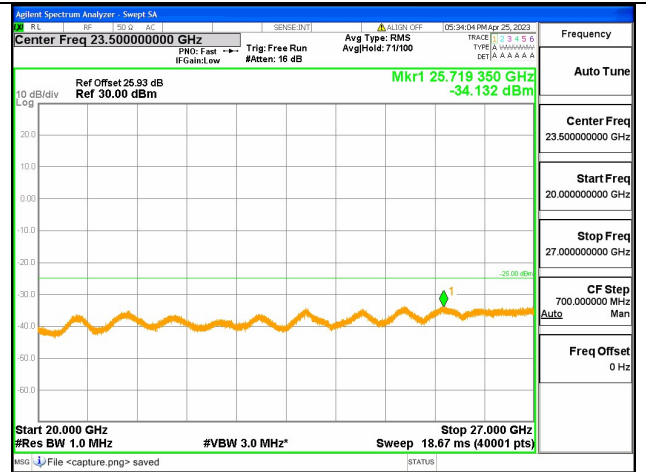

Band41C-30M-20G / 15+15MHz / 1RB+1RB / QPSK / Mid CH

Band41C-20G-27G / 15+15MHz / 1RB+1RB / QPSK / Mid CH

Band41C-30M-20G / 15+15MHz / 1RB+1RB / QPSK / Mid CH

Band41C-20G-27G / 15+15MHz / 1RB+1RB / QPSK / Mid CH

Band41C-30M-20G / 15+15MHz / 75RB+75RB / QPSK / Mid CH

Band41C-20G-27G / 15+15MHz / 75RB+75RB / QPSK / Mid CH

Band41C-30M-20G / 15+20MHz / 1RB+1RB / QPSK / Mid CH

Band41C-20G-27G / 15+20MHz / 1RB+1RB / QPSK / Mid CH