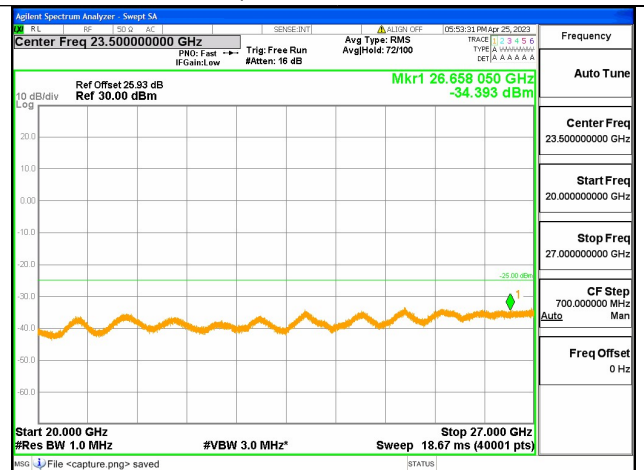

Band41C-20G-27G / 20+20MHz / 1RB+1RB / QPSK / Mid CH

Band41C-20G-27G / 20+20MHz / 100RB+100RB / QPSK / Mid CH