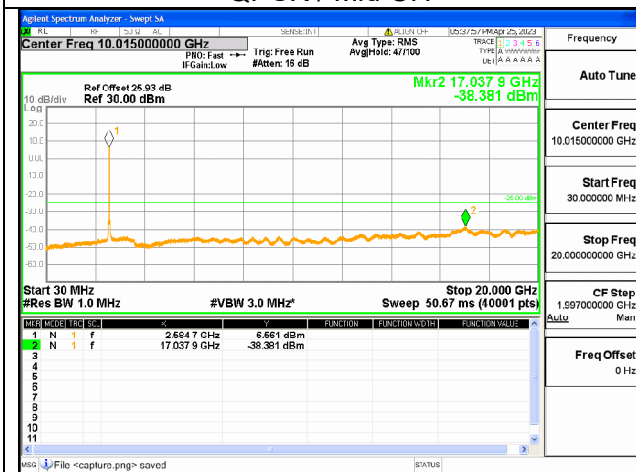

Band41C-30M-20G / 20+15MHz / 1RB+1RB / QPSK / Mid CH

Band41C-20G-27G / 20+15MHz / 1RB+1RB / QPSK / Mid CH

Band41C-30M-20G / 20+15MHz / 1RB+1RB / QPSK / Mid CH

Band41C-20G-27G / 20+15MHz / 1RB+1RB / QPSK / Mid CH

Band41C-30M-20G / 20+15MHz / 100RB+75RB / QPSK / Mid CH

Band41C-20G-27G / 20+15MHz / 100RB+75RB / QPSK / Mid CH

Band41C-30M-20G / 20+20MHz / 1RB+1RB / QPSK / Mid CH

Band41C-20G-27G / 20+20MHz / 1RB+1RB / QPSK / Mid CH