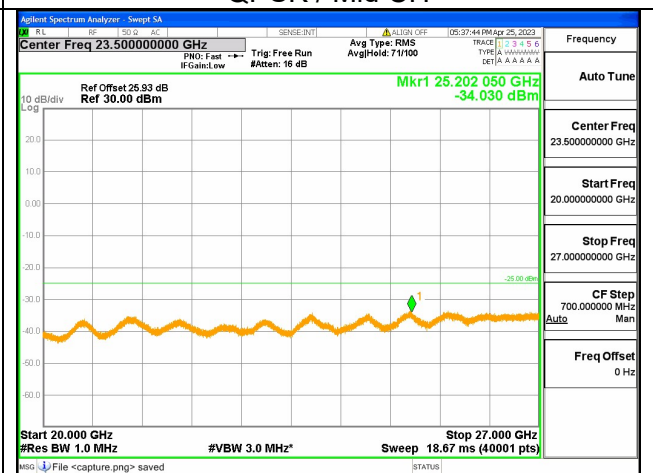

Band41C-30M-20G / 15+15MHz / 75RB+75RB / QPSK / Mid CH

Band41C-20G-27G / 15+15MHz / 75RB+75RB / QPSK / Mid CH

Band41C-30M-20G / 15+20MHz / 1RB+1RB / QPSK / Mid CH

Band41C-20G-27G / 15+20MHz / 1RB+1RB / QPSK / Mid CH

Band41C-30M-20G / 15+20MHz / 1RB+1RB / QPSK / Mid CH

Band41C-20G-27G / 15+20MHz / 1RB+1RB / QPSK / Mid CH

Band41C-30M-20G / 15+20MHz / 75RB+100RB / QPSK / Mid CH

Band41C-20G-27G / 15+20MHz / 75RB+100RB / QPSK / Mid CH

Band41C-30M-20G / 20+15MHz / 1RB+1RB / QPSK / Mid CH

Band41C-20G-27G / 20+15MHz / 1RB+1RB / QPSK / Mid CH

Band41C-30M-20G / 20+15MHz / 1RB+1RB / QPSK / Mid CH

Band41C-20G-27G / 20+15MHz / 1RB+1RB / QPSK / Mid CH