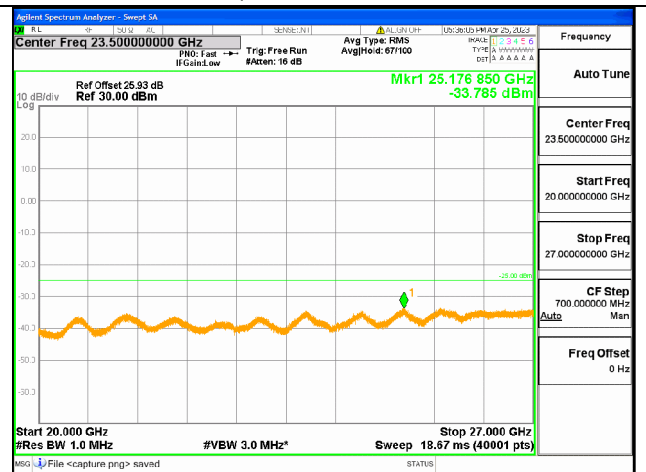

Band41C-30M-20G / 15+15MHz / 75RB+75RB / QPSK / Mid CH

Band41C-20G-27G / 15+15MHz / 75RB+75RB / QPSK / Mid CH

Band41C-30M-20G / 15+20MHz / 1RB+1RB / QPSK / Mid CH

Band41C-20G-27G / 15+20MHz / 1RB+1RB / QPSK / Mid CH

Band41C-30M-20G / 15+20MHz / 1RB+1RB / QPSK / Mid CH

Band41C-20G-27G / 15+20MHz / 1RB+1RB / QPSK / Mid CH

Band41C-30M-20G / 15+20MHz / 75RB+100RB / QPSK / Mid CH

Band41C-20G-27G / 15+20MHz / 75RB+100RB / QPSK / Mid CH