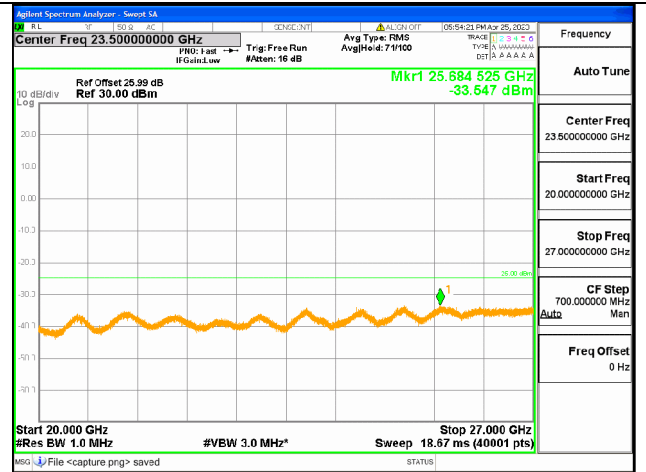

Band41C-20G-27G / 20+20MHz / 100RB+100RB / QPSK / Mid CH

Band41C-20G-27G / 5+20MHz / 1RB+1RB / QPSK / High CH