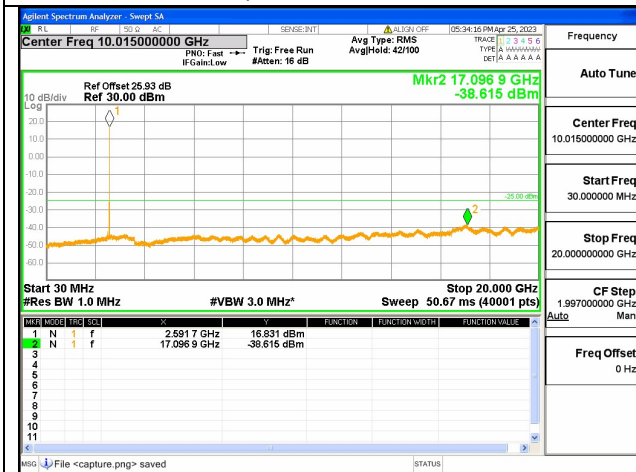

Band41C-30M-20G / 15+15MHz / 1RB+1RB / QPSK / Mid CH

Band41C-20G-27G / 15+15MHz / 1RB+1RB / QPSK / Mid CH

Band41C-30M-20G / 15+15MHz / 1RB+1RB / QPSK / Mid CH

Band41C-20G-27G / 15+15MHz / 1RB+1RB / QPSK / Mid CH

Band41C-30M-20G / 15+15MHz / 75RB+75RB / QPSK / Mid CH

Band41C-20G-27G / 15+15MHz / 75RB+75RB / QPSK / Mid CH

Band41C-30M-20G / 15+20MHz / 1RB+1RB / QPSK / Mid CH

Band41C-20G-27G / 15+20MHz / 1RB+1RB / QPSK / Mid CH