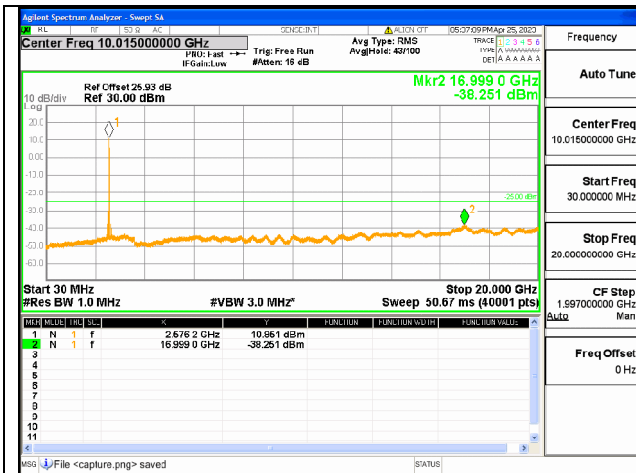

Band41C-30M-20G / 15+20MHz / 1RB+1RB / QPSK / Mid CH

Band41C-20G-27G / 15+20MHz / 1RB+1RB / QPSK / Mid CH

Band41C-30M-20G / 15+20MHz / 75RB+100RB / QPSK / Mid CH

Band41C-20G-27G / 15+20MHz / 75RB+100RB / QPSK / Mid CH