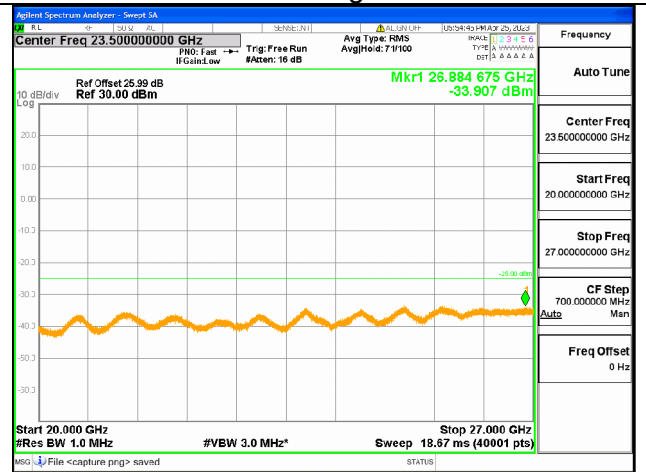

Band41C-20G-27G / 5+20MHz / 1RB+1RB / QPSK / High CH

Band41C-20G-27G / 5+20MHz / 1RB+1RB / QPSK / High CH