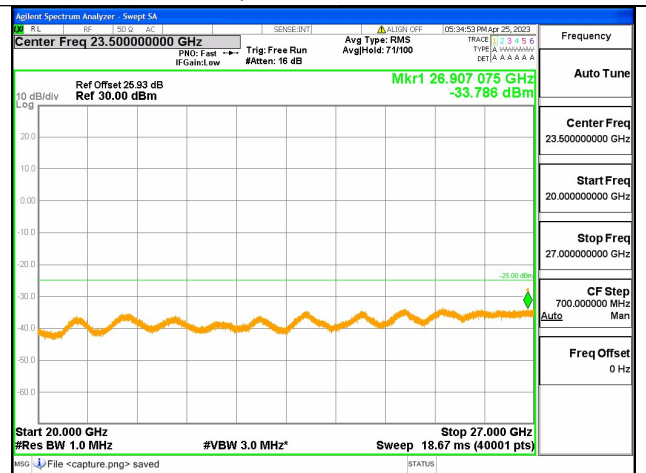

Band41C-30M-20G / 15+15MHz / 1RB+1RB / QPSK / Mid CH

Band41C-20G-27G / 15+15MHz / 1RB+1RB / QPSK / Mid CH

Band41C-30M-20G / 15+15MHz / 1RB+1RB / QPSK / Mid CH

Band41C-20G-27G / 15+15MHz / 1RB+1RB / QPSK / Mid CH

Band41C-30M-20G / 15+15MHz / 75RB+75RB / QPSK / Mid CH

Band41C-20G-27G / 15+15MHz / 75RB+75RB / QPSK / Mid CH

Band41C-30M-20G / 15+20MHz / 1RB+1RB / QPSK / Mid CH

Band41C-20G-27G / 15+20MHz / 1RB+1RB / QPSK / Mid CH