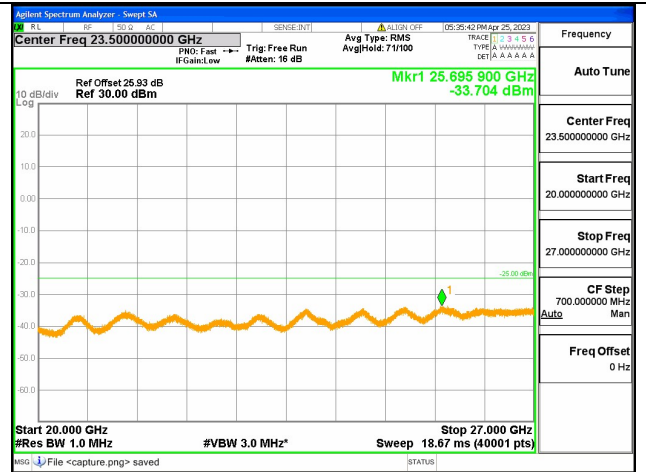

Band41C-30M-20G / 15+15MHz / 1RB+1RB / QPSK / Mid CH

Band41C-20G-27G / 15+15MHz / 1RB+1RB / QPSK / Mid CH

Band41C-30M-20G / 15+15MHz / 1RB+1RB / QPSK / Mid CH

Band41C-20G-27G / 15+15MHz / 1RB+1RB / QPSK / Mid CH

Band41C-30M-20G / 15+15MHz / 75RB+75RB / QPSK / Mid CH

Band41C-20G-27G / 15+15MHz / 75RB+75RB / QPSK / Mid CH

Band41C-30M-20G / 15+20MHz / 1RB+1RB / QPSK / Mid CH

Band41C-20G-27G / 15+20MHz / 1RB+1RB / QPSK / Mid CH