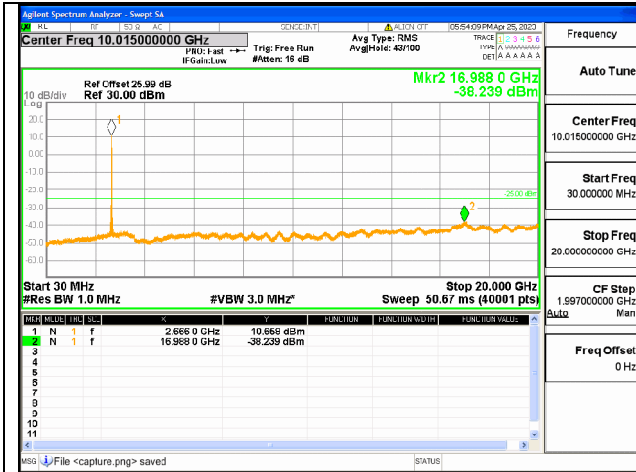

Band41C-30M-20G / 20+20MHz / 1RB+1RB / QPSK / Mid CH

Band41C-20G-27G / 20+20MHz / 1RB+1RB / QPSK / Mid CH

Band41C-30M-20G / 20+20MHz / 100RB+100RB / QPSK / Mid CH

Band41C-20G-27G / 20+20MHz / 100RB+100RB / QPSK / Mid CH