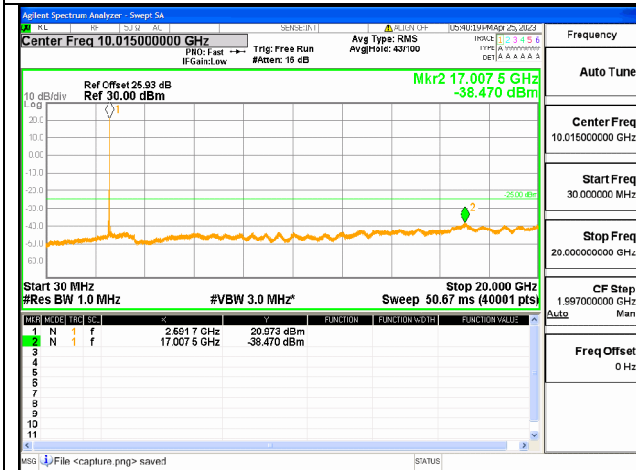

Band41C-30M-20G / 20+15MHz / 100RB+75RB / QPSK / Mid CH

Band41C-20G-27G / 20+15MHz / 100RB+75RB / QPSK / Mid CH

Band41C-30M-20G / 20+20MHz / 1RB+1RB / QPSK / Mid CH

Band41C-20G-27G / 20+20MHz / 1RB+1RB / QPSK / Mid CH