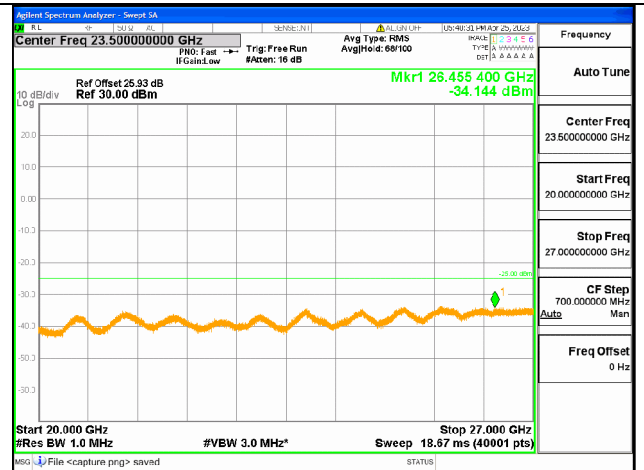

Band41C-20G-27G / 20+20MHz / 1RB+1RB / QPSK / Mid CH

Band41C-20G-27G / 20+20MHz / 1RB+1RB / QPSK / Mid CH