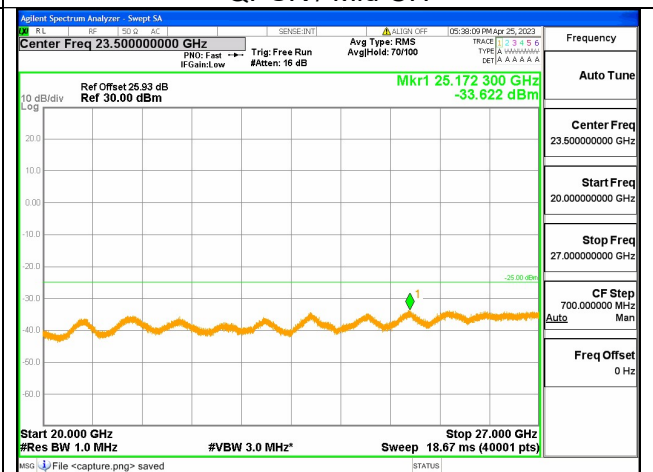

Band41C-30M-20G / 20+15MHz / 1RB+1RB / QPSK / Mid CH

Band41C-20G-27G / 20+15MHz / 1RB+1RB / QPSK / Mid CH

Band41C-30M-20G / 20+15MHz / 1RB+1RB / QPSK / Mid CH

Band41C-20G-27G / 20+15MHz / 1RB+1RB / QPSK / Mid CH

Band41C-30M-20G / 20+15MHz / 100RB+75RB / QPSK / Mid CH

Band41C-20G-27G / 20+15MHz / 100RB+75RB / QPSK / Mid CH

Band41C-30M-20G / 20+20MHz / 1RB+1RB / QPSK / Mid CH

Band41C-20G-27G / 20+20MHz / 1RB+1RB / QPSK / Mid CH