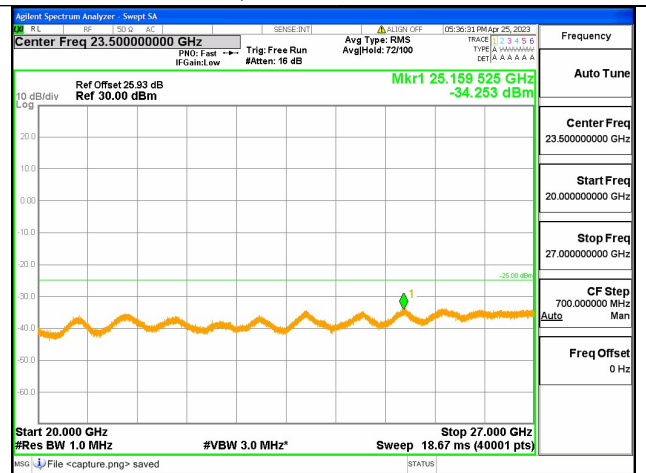

Band41C-30M-20G / 15+15MHz / 75RB+75RB / QPSK / Mid CH

Band41C-20G-27G / 15+15MHz / 75RB+75RB / QPSK / Mid CH

Band41C-30M-20G / 15+20MHz / 1RB+1RB / QPSK / Mid CH

Band41C-20G-27G / 15+20MHz / 1RB+1RB / QPSK / Mid CH

Band41C-30M-20G / 15+20MHz / 1RB+1RB / QPSK / Mid CH

Band41C-20G-27G / 15+20MHz / 1RB+1RB / QPSK / Mid CH

Band41C-30M-20G / 15+20MHz / 75RB+100RB / QPSK / Mid CH

Band41C-20G-27G / 15+20MHz / 75RB+100RB / QPSK / Mid CH