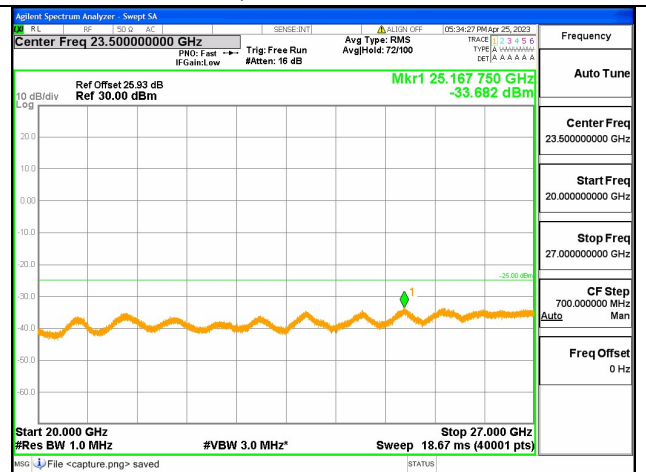

Band41C-30M-20G / 15+15MHz / 1RB+1RB / QPSK / Mid CH

Band41C-20G-27G / 15+15MHz / 1RB+1RB / QPSK / Mid CH

Band41C-30M-20G / 15+15MHz / 1RB+1RB / QPSK / Mid CH

Band41C-20G-27G / 15+15MHz / 1RB+1RB / QPSK / Mid CH

Band41C-30M-20G / 15+15MHz / 75RB+75RB / QPSK / Mid CH

Band41C-20G-27G / 15+15MHz / 75RB+75RB / QPSK / Mid CH

Band41C-30M-20G / 15+20MHz / 1RB+1RB / QPSK / Mid CH

Band41C-20G-27G / 15+20MHz / 1RB+1RB / QPSK / Mid CH