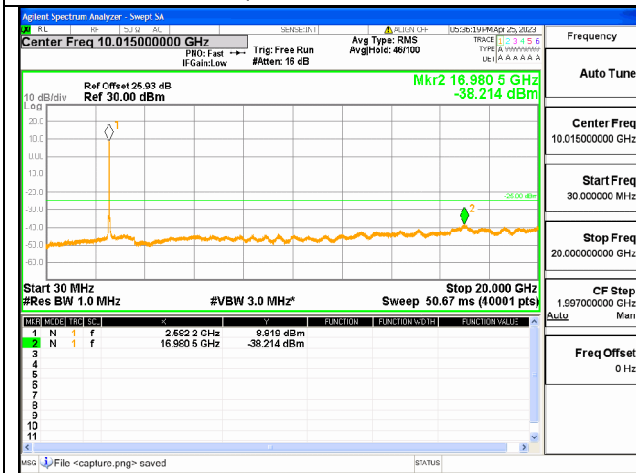

Band41C-30M-20G / 15+15MHz / 75RB+75RB / QPSK / Mid CH

Band41C-20G-27G / 15+15MHz / 75RB+75RB / QPSK / Mid CH

Band41C-30M-20G / 15+20MHz / 1RB+1RB / QPSK / Mid CH

Band41C-20G-27G / 15+20MHz / 1RB+1RB / QPSK / Mid CH

Band41C-30M-20G / 15+20MHz / 1RB+1RB / QPSK / Mid CH

Band41C-20G-27G / 15+20MHz / 1RB+1RB / QPSK / Mid CH

Band41C-30M-20G / 15+20MHz / 75RB+100RB / QPSK / Mid CH

Band41C-20G-27G / 15+20MHz / 75RB+100RB / QPSK / Mid CH