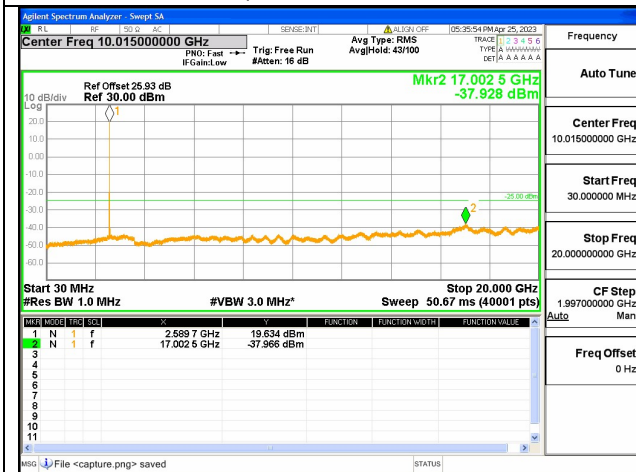

Band41C-30M-20G / 15+15MHz / 75RB+75RB / QPSK / Mid CH

Band41C-20G-27G / 15+15MHz / 75RB+75RB / QPSK / Mid CH

Band41C-30M-20G / 15+20MHz / 1RB+1RB / QPSK / Mid CH

Band41C-20G-27G / 15+20MHz / 1RB+1RB / QPSK / Mid CH