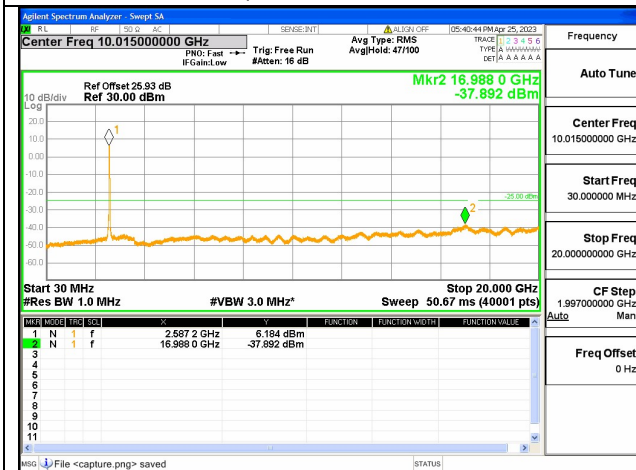

Band41C-30M-20G / 20+20MHz / 1RB+1RB / QPSK / Mid CH

Band41C-30M-20G / 20+20MHz / 100RB+100RB / QPSK / Mid CH