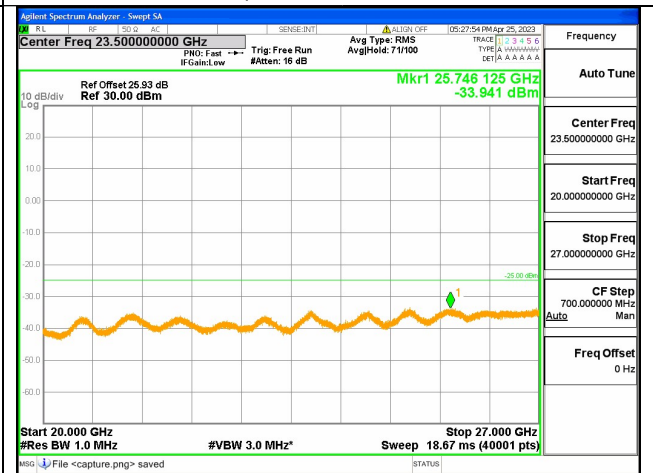

Band41C-30M-20G / 10+20MHz / 1RB+1RB / QPSK / Mid CH

Band41C-20G-27G / 10+20MHz / 1RB+1RB / QPSK / Mid CH

Band41C-30M-20G / 10+20MHz / 1RB+1RB / QPSK / Mid CH

Band41C-20G-27G / 10+20MHz / 1RB+1RB / QPSK / Mid CH

Band41C-30M-20G / 10+20MHz / 50RB+100RB / QPSK / Mid CH

Band41C-20G-27G / 10+20MHz / 50RB+100RB / QPSK / Mid CH

Band41C-30M-20G / 20+10MHz / 1RB+1RB / QPSK / Mid CH

Band41C-20G-27G / 20+10MHz / 1RB+1RB / QPSK / Mid CH