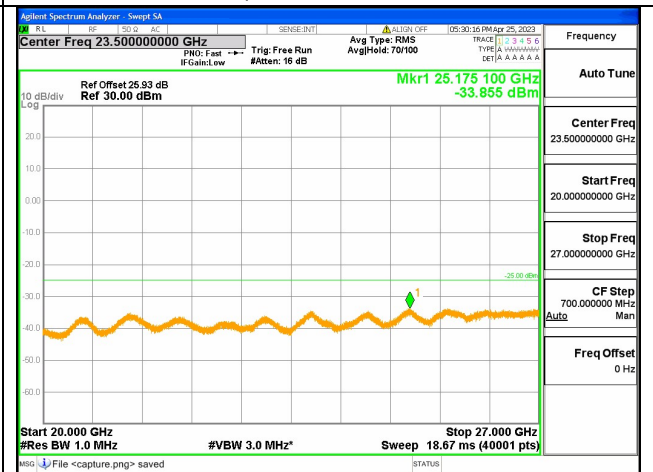

Band41C-20G-27G / 20+10MHz / 1RB+1RB / QPSK / Mid CH

Band41C-20G-27G / 20+10MHz / 1RB+1RB / QPSK / Mid CH