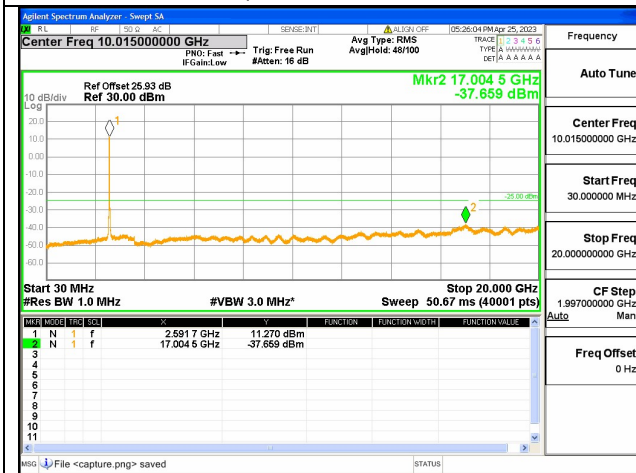

Band41C-30M-20G / 10+15MHz /50RB+75RB/
QPSK / Mid CH

Band41C-20G-27G / 10+15MHz /50RB+75RB/
QPSK / Mid CH

Band41C-30M-20G / 15+10MHz / 1RB+1RB / QPSK / Mid CH

Band41C-20G-27G / 15+10MHz / 1RB+1RB / QPSK / Mid CH

Band41C-30M-20G / 15+10MHz / 1RB+1RB / QPSK / Mid CH

Band41C-20G-27G / 15+10MHz / 1RB+1RB / QPSK / Mid CH

Band41C-30M-20G / 15+10MHz / 75RB+50RB / QPSK / Mid CH

Band41C-20G-27G / 15+10MHz / 75RB+50RB / QPSK / Mid CH