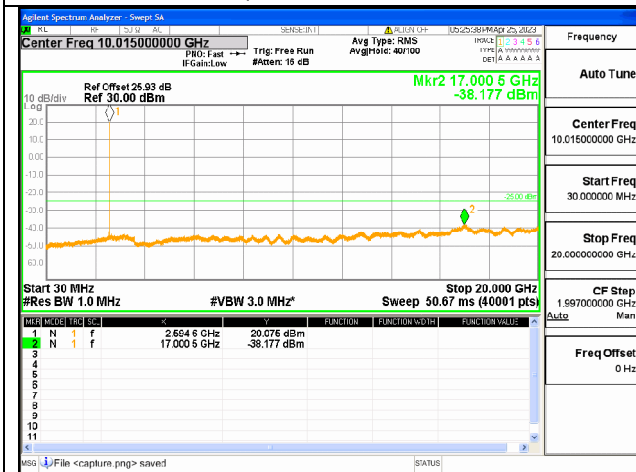

Band41C-30M-20G / 10+15MHz /50RB+75RB/
QPSK / Mid CH

Band41C-20G-27G / 10+15MHz /50RB+75RB/
QPSK / Mid CH

Band41C-30M-20G / 15+10MHz / 1RB+1RB / QPSK / Mid CH

Band41C-20G-27G / 15+10MHz / 1RB+1RB / QPSK / Mid CH