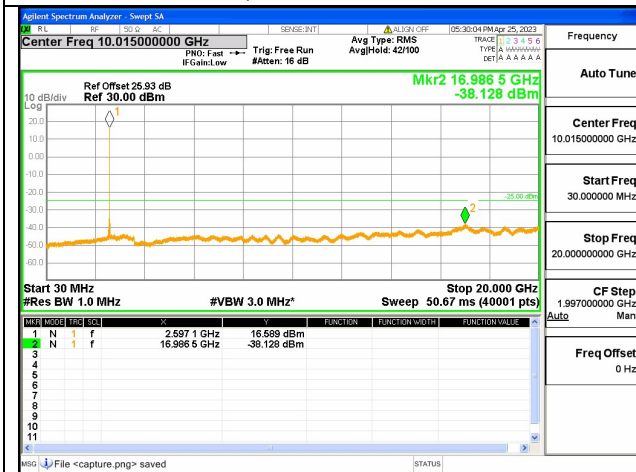

Band41C-30M-20G / 10+20MHz / 50RB+100RB / QPSK / Mid CH

Band41C-20G-27G / 10+20MHz / 50RB+100RB / QPSK / Mid CH

Band41C-30M-20G / 20+10MHz / 1RB+1RB / QPSK / Mid CH

Band41C-20G-27G / 20+10MHz / 1RB+1RB / QPSK / Mid CH