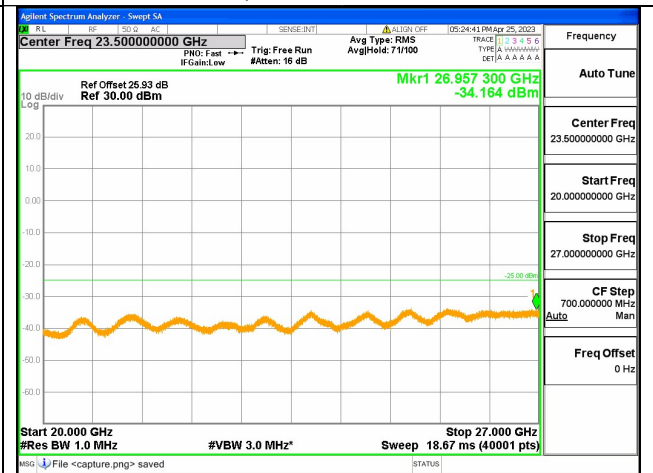

Band41C-30M-20G / 10+15MHz /1RB+1RB/
QPSK / Mid CH

Band41C-20G-27G / 10+15MHz /1RB+1RB/
QPSK / Mid CH

Band41C-30M-20G / 10+15MHz /1RB+1RB/
QPSK / Mid CH

Band41C-20G-27G / 10+15MHz /1RB+1RB/
QPSK / Mid CH

Band41C-30M-20G / 10+15MHz /50RB+75RB/
QPSK / Mid CH

Band41C-20G-27G / 10+15MHz /50RB+75RB/
QPSK / Mid CH

Band41C-30M-20G / 15+10MHz / 1RB+1RB / QPSK / Mid CH

Band41C-20G-27G / 15+10MHz / 1RB+1RB / QPSK / Mid CH