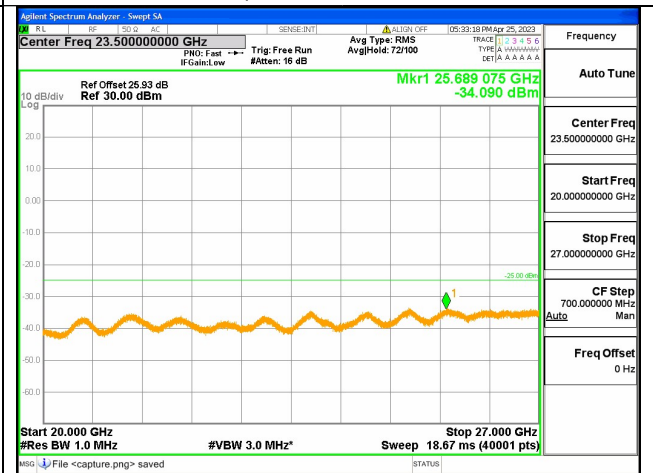

Band41C-30M-20G / 10+20MHz / 50RB+100RB / QPSK / Mid CH

Band41C-20G-27G / 10+20MHz / 50RB+100RB / QPSK / Mid CH

Band41C-30M-20G / 20+10MHz / 1RB+1RB / QPSK / Mid CH

Band41C-20G-27G / 20+10MHz / 1RB+1RB / QPSK / Mid CH

Band41C-30M-20G / 20+10MHz / 1RB+1RB / QPSK / Mid CH

Band41C-20G-27G / 20+10MHz / 1RB+1RB / QPSK / Mid CH

Band41C-30M-20G / 20+10MHz / 100RB+50RB / QPSK / Mid CH

Band41C-20G-27G / 20+10MHz / 100RB+50RB / QPSK / Mid CH