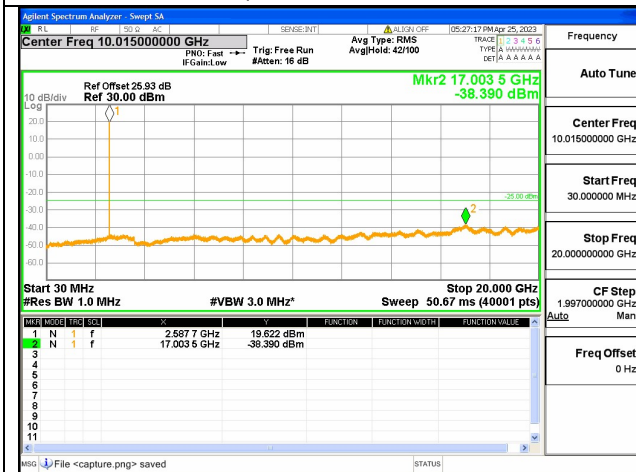

Band41C-30M-20G / 10+20MHz / 1RB+1RB / QPSK / Mid CH

Band41C-30M-20G / 10+20MHz / 1RB+1RB / QPSK / Mid CH