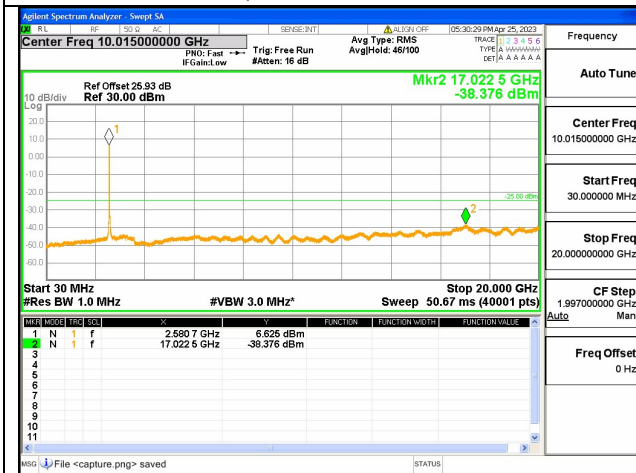

Band41C-30M-20G / 20+10MHz / 1RB+1RB / QPSK / Mid CH

Band41C-30M-20G / 20+10MHz / 100RB+50RB / QPSK / Mid CH