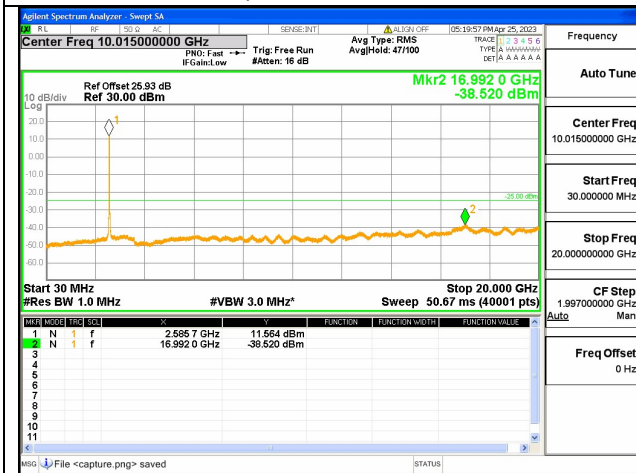

Band41C-30M-20G / 10+15MHz /1RB+1RB/
QPSK / Mid CH

Band41C-20G-27G / 10+15MHz /1RB+1RB/
QPSK / Mid CH

Band41C-30M-20G / 10+15MHz /1RB+1RB/
QPSK / Mid CH

Band41C-20G-27G / 10+15MHz /1RB+1RB/
QPSK / Mid CH

Band41C-30M-20G / 10+15MHz /50RB+75RB/
QPSK / Mid CH

Band41C-20G-27G / 10+15MHz /50RB+75RB/
QPSK / Mid CH

Band41C-30M-20G / 15+10MHz / 1RB+1RB / QPSK / Mid CH

Band41C-20G-27G / 15+10MHz / 1RB+1RB / QPSK / Mid CH