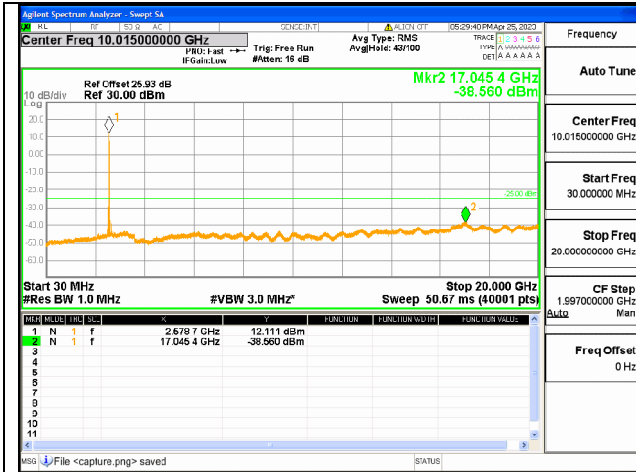

Band41C-30M-20G / 20+10MHz / 1RB+1RB / QPSK / Mid CH