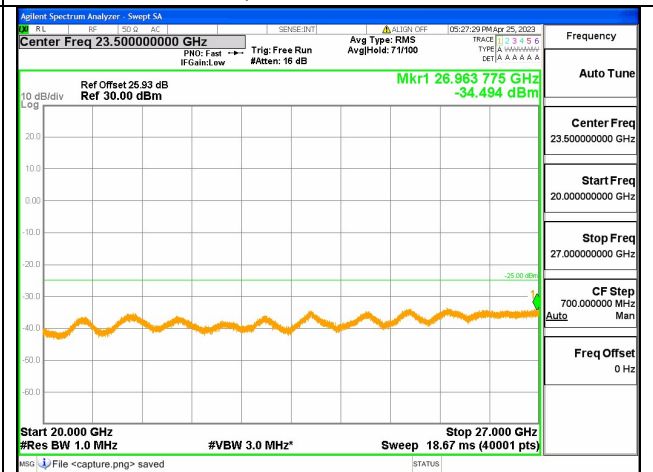

Band41C-20G-27G / 10+20MHz / 1RB+1RB / QPSK / Mid CH

Band41C-20G-27G / 10+20MHz / 1RB+1RB / QPSK / Mid CH