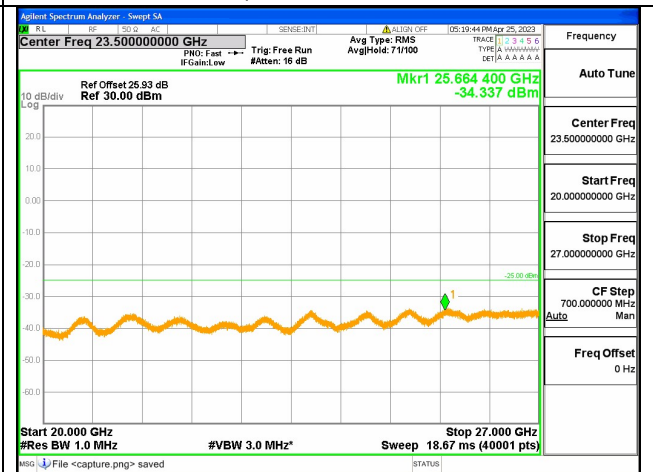

Band41C-30M-20G / 10+15MHz /1RB+1RB/
QPSK / Mid CH

Band41C-20G-27G / 10+15MHz /1RB+1RB/
QPSK / Mid CH

Band41C-30M-20G / 10+15MHz /1RB+1RB/
QPSK / Mid CH

Band41C-20G-27G / 10+15MHz /1RB+1RB/
QPSK / Mid CH

Band41C-30M-20G / 10+15MHz /50RB+75RB/
QPSK / Mid CH

Band41C-20G-27G / 10+15MHz /50RB+75RB/
QPSK / Mid CH

Band41C-30M-20G / 15+10MHz / 1RB+1RB / QPSK / Mid CH

Band41C-20G-27G / 15+10MHz / 1RB+1RB / QPSK / Mid CH