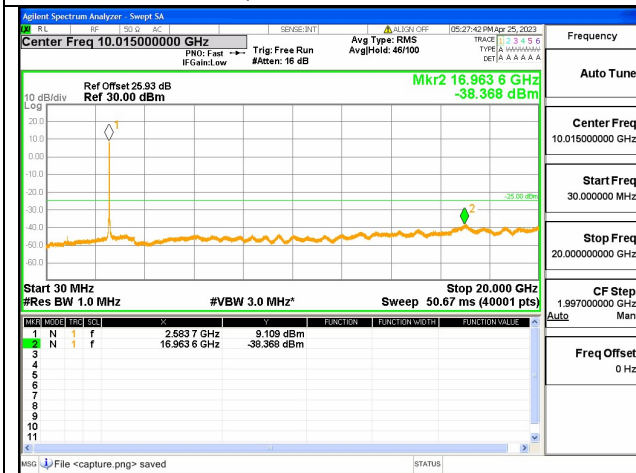

Band41C-30M-20G / 10+20MHz / 1RB+1RB / QPSK / Mid CH

Band41C-20G-27G / 10+20MHz / 1RB+1RB / QPSK / Mid CH

Band41C-30M-20G / 10+20MHz / 1RB+1RB / QPSK / Mid CH

Band41C-20G-27G / 10+20MHz / 1RB+1RB / QPSK / Mid CH