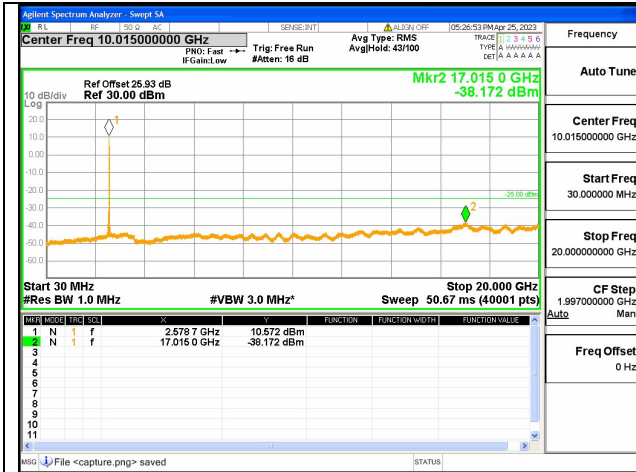

Band41C-30M-20G / 15+10MHz / 1RB+1RB / QPSK / Mid CH

Band41C-20G-27G / 15+10MHz / 1RB+1RB / QPSK / Mid CH

Band41C-30M-20G / 15+10MHz / 75RB+50RB / QPSK / Mid CH

Band41C-20G-27G / 15+10MHz / 75RB+50RB / QPSK / Mid CH