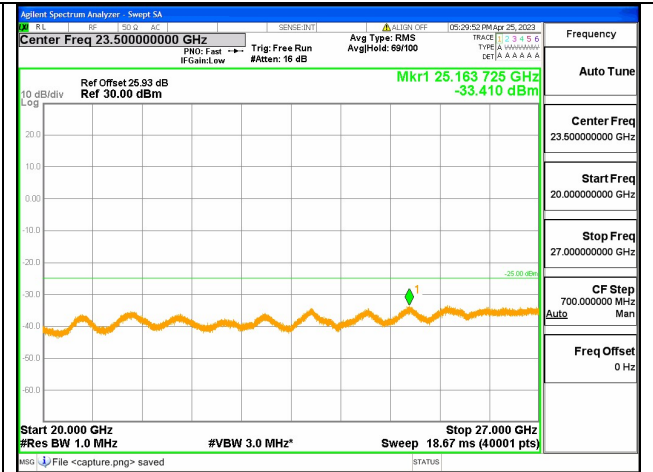

Band41C-20G-27G / 10+20MHz / 50RB+100RB / QPSK / Mid CH

Band41C-20G-27G / 20+10MHz / 1RB+1RB / QPSK / Mid CH