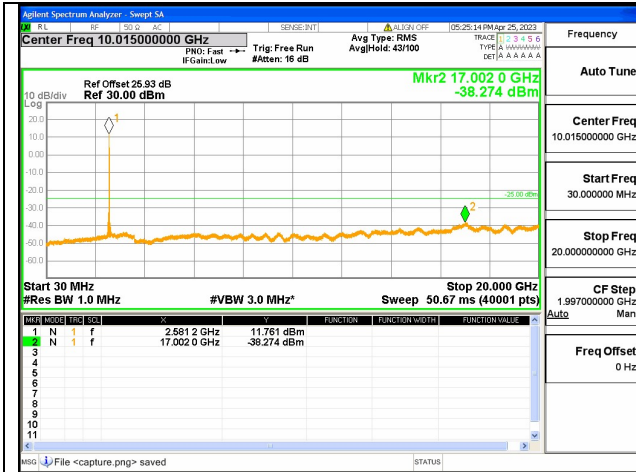

Band41C-30M-20G / 10+15MHz /1RB+1RB/
QPSK / Mid CH

Band41C-20G-27G / 10+15MHz /1RB+1RB/
QPSK / Mid CH

Band41C-30M-20G / 10+15MHz /1RB+1RB/
QPSK / Mid CH

Band41C-20G-27G / 10+15MHz /1RB+1RB/
QPSK / Mid CH

Band41C-30M-20G / 10+15MHz /50RB+75RB/
QPSK / Mid CH

Band41C-20G-27G / 10+15MHz /50RB+75RB/
QPSK / Mid CH

Band41C-30M-20G / 15+10MHz / 1RB+1RB / QPSK / Mid CH

Band41C-20G-27G / 15+10MHz / 1RB+1RB / QPSK / Mid CH