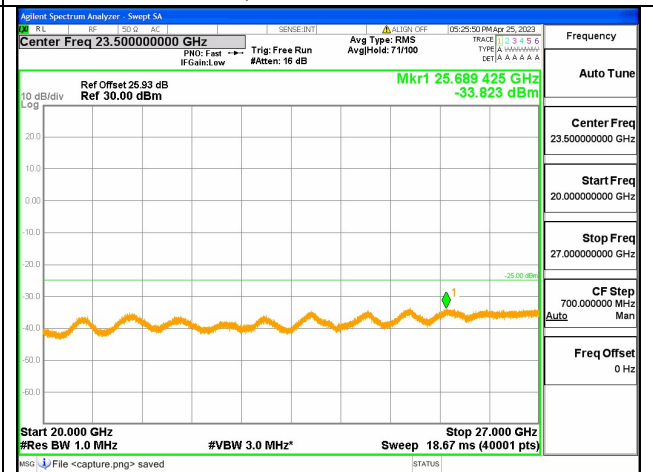

Band41C-30M-20G / 10+15MHz /50RB+75RB/
QPSK / Mid CH

Band41C-20G-27G / 10+15MHz /50RB+75RB/
QPSK / Mid CH

Band41C-30M-20G / 15+10MHz / 1RB+1RB / QPSK / Mid CH

Band41C-20G-27G / 15+10MHz / 1RB+1RB / QPSK / Mid CH

Band41C-30M-20G / 15+10MHz / 1RB+1RB / QPSK / Mid CH

Band41C-20G-27G / 15+10MHz / 1RB+1RB / QPSK / Mid CH

Band41C-30M-20G / 15+10MHz / 75RB+50RB / QPSK / Mid CH

Band41C-20G-27G / 15+10MHz / 75RB+50RB / QPSK / Mid CH