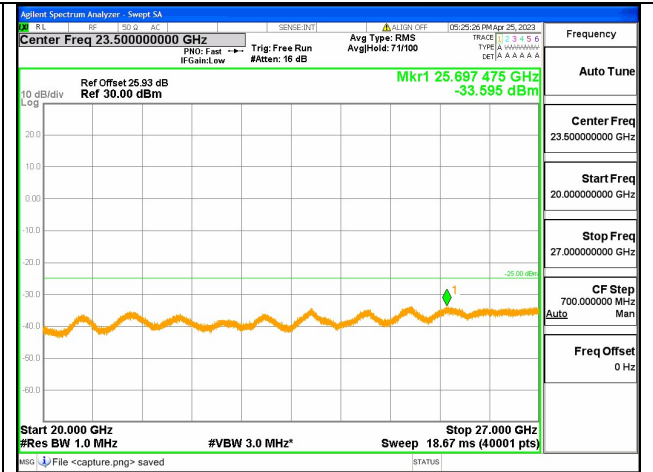

Band41C-30M-20G / 10+15MHz /1RB+1RB/
QPSK / Mid CH

Band41C-20G-27G / 10+15MHz /1RB+1RB/
QPSK / Mid CH

Band41C-30M-20G / 10+15MHz /1RB+1RB/
QPSK / Mid CH

Band41C-20G-27G / 10+15MHz /1RB+1RB/
QPSK / Mid CH

Band41C-30M-20G / 10+15MHz /50RB+75RB/
QPSK / Mid CH

Band41C-20G-27G / 10+15MHz /50RB+75RB/
QPSK / Mid CH

Band41C-30M-20G / 15+10MHz / 1RB+1RB / QPSK / Mid CH

Band41C-20G-27G / 15+10MHz / 1RB+1RB / QPSK / Mid CH