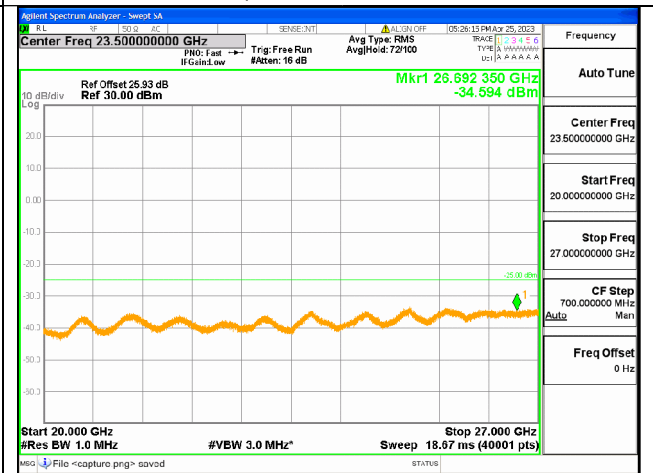

Band41C-30M-20G / 10+15MHz /50RB+75RB/
QPSK / Mid CH

Band41C-20G-27G / 10+15MHz /50RB+75RB/
QPSK / Mid CH

Band41C-30M-20G / 15+10MHz / 1RB+1RB / QPSK / Mid CH

Band41C-20G-27G / 15+10MHz / 1RB+1RB / QPSK / Mid CH

Band41C-30M-20G / 15+10MHz / 1RB+1RB / QPSK / Mid CH

Band41C-20G-27G / 15+10MHz / 1RB+1RB / QPSK / Mid CH

Band41C-30M-20G / 15+10MHz / 75RB+50RB / QPSK / Mid CH

Band41C-20G-27G / 15+10MHz / 75RB+50RB / QPSK / Mid CH