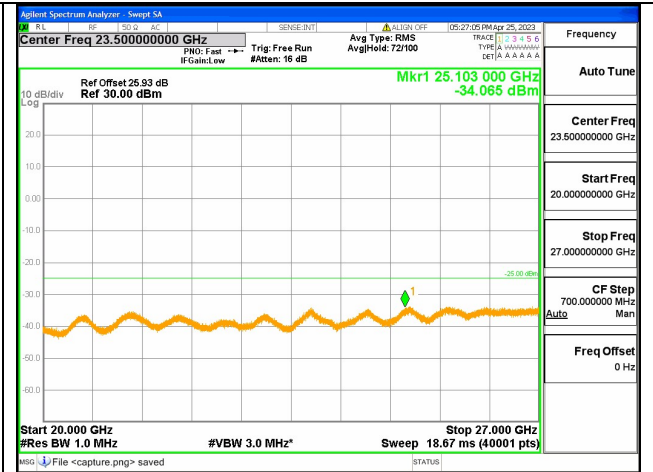

Band41C-20G-27G / 15+10MHz / 75RB+50RB / QPSK / Mid CH

Band41C-20G-27G / 10+20MHz / 1RB+1RB / QPSK / Mid CH