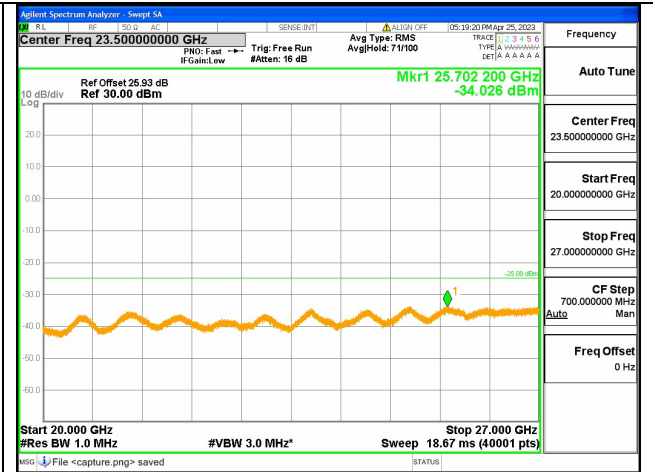

Band41C-30M-20G / 10+15MHz /1RB+1RB/
QPSK / Mid CH

Band41C-20G-27G / 10+15MHz /1RB+1RB/
QPSK / Mid CH

Band41C-30M-20G / 10+15MHz /1RB+1RB/
QPSK / Mid CH

Band41C-20G-27G / 10+15MHz /1RB+1RB/
QPSK / Mid CH

Band41C-30M-20G / 10+15MHz /50RB+75RB/
QPSK / Mid CH

Band41C-20G-27G / 10+15MHz /50RB+75RB/
QPSK / Mid CH

Band41C-30M-20G / 15+10MHz / 1RB+1RB / QPSK / Mid CH

Band41C-20G-27G / 15+10MHz / 1RB+1RB / QPSK / Mid CH