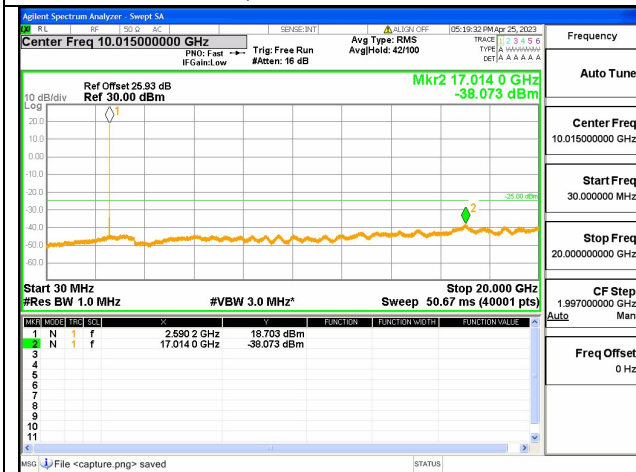

Band41C-30M-20G / 10+15MHz /1RB+1RB/
QPSK / Mid CH

Band41C-20G-27G / 10+15MHz /1RB+1RB/
QPSK / Mid CH

Band41C-30M-20G / 10+15MHz /1RB+1RB/
QPSK / Mid CH

Band41C-20G-27G / 10+15MHz /1RB+1RB/
QPSK / Mid CH

Band41C-30M-20G / 10+15MHz /50RB+75RB/
QPSK / Mid CH

Band41C-20G-27G / 10+15MHz /50RB+75RB/
QPSK / Mid CH

Band41C-30M-20G / 15+10MHz / 1RB+1RB / QPSK / Mid CH

Band41C-20G-27G / 15+10MHz / 1RB+1RB / QPSK / Mid CH