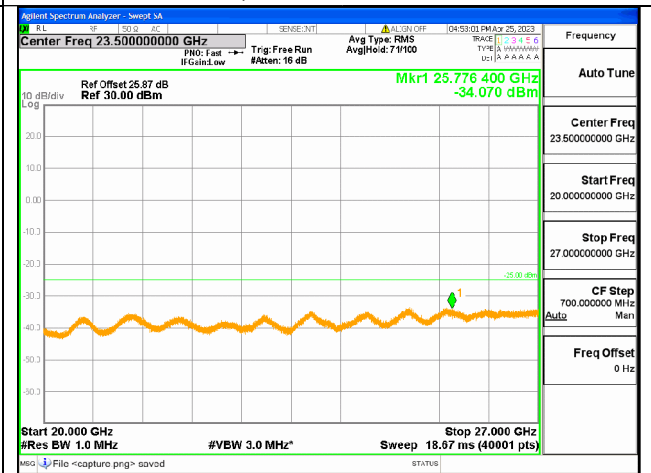

Band41C-30M-20G / 20+15MHz / 1RB+1RB / QPSK / Low CH

Band41C-20G-27G / 20+15MHz / 1RB+1RB / QPSK / Low CH

Band41C-30M-20G / 20+15MHz / 1RB+1RB / QPSK / Low CH

Band41C-20G-27G / 20+15MHz / 1RB+1RB / QPSK / Low CH

Band41C-30M-20G / 20+15MHz / 100RB+75RB / QPSK / Low CH

Band41C-20G-27G / 20+15MHz / 100RB+75RB / QPSK / Low CH

Band41C-30M-20G / 20+20MHz / 1RB+1RB / QPSK / Low CH

Band41C-20G-27G / 20+20MHz / 1RB+1RB / QPSK / Low CH