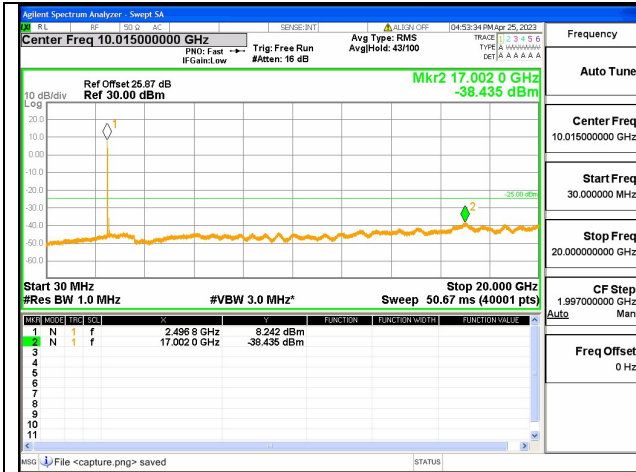

Band41C-30M-20G / 20+15MHz / 1RB+1RB / QPSK / Low CH

Band41C-20G-27G / 20+15MHz / 1RB+1RB / QPSK / Low CH

Band41C-30M-20G / 20+15MHz / 1RB+1RB / QPSK / Low CH

Band41C-20G-27G / 20+15MHz / 1RB+1RB / QPSK / Low CH

Band41C-30M-20G / 20+15MHz / 100RB+75RB / QPSK / Low CH

Band41C-20G-27G / 20+15MHz / 100RB+75RB / QPSK / Low CH

Band41C-30M-20G / 20+20MHz / 1RB+1RB / QPSK / Low CH

Band41C-20G-27G / 20+20MHz / 1RB+1RB / QPSK / Low CH