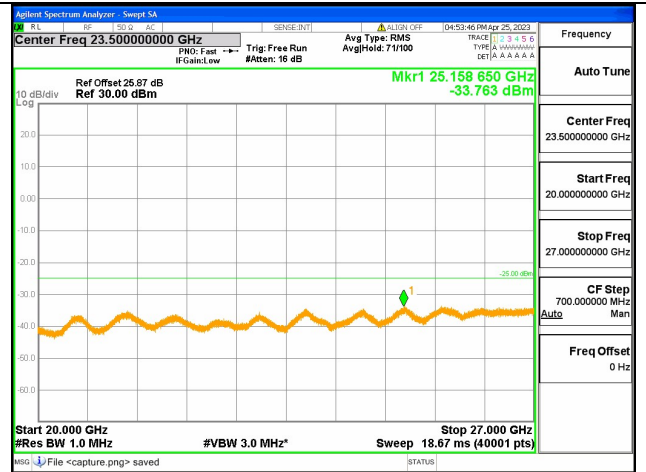

Band41C-30M-20G / 20+15MHz / 1RB+1RB / QPSK / Low CH

Band41C-20G-27G / 20+15MHz / 1RB+1RB / QPSK / Low CH

Band41C-30M-20G / 20+15MHz / 1RB+1RB / QPSK / Low CH

Band41C-20G-27G / 20+15MHz / 1RB+1RB / QPSK / Low CH

Band41C-30M-20G / 20+15MHz / 100RB+75RB / QPSK / Low CH

Band41C-20G-27G / 20+15MHz / 100RB+75RB / QPSK / Low CH

Band41C-30M-20G / 20+20MHz / 1RB+1RB / QPSK / Low CH

Band41C-20G-27G / 20+20MHz / 1RB+1RB / QPSK / Low CH