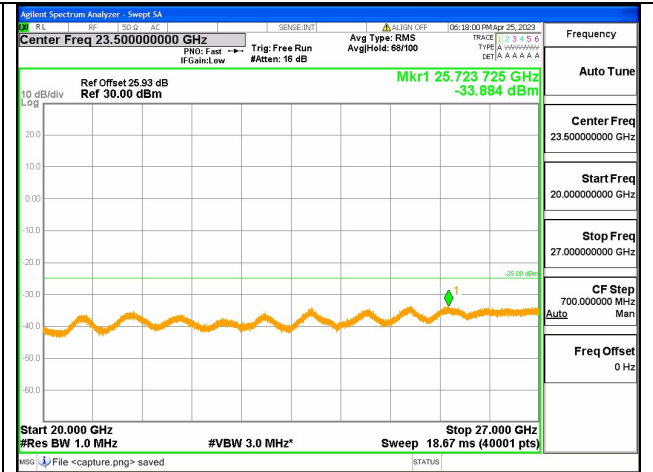

Band41C-20G-27G / 20+20MHz / 100RB+100RB / QPSK / Low CH

Band41C-20G-27G / 5+20MHz / 1RB+1RB / QPSK / Mid CH