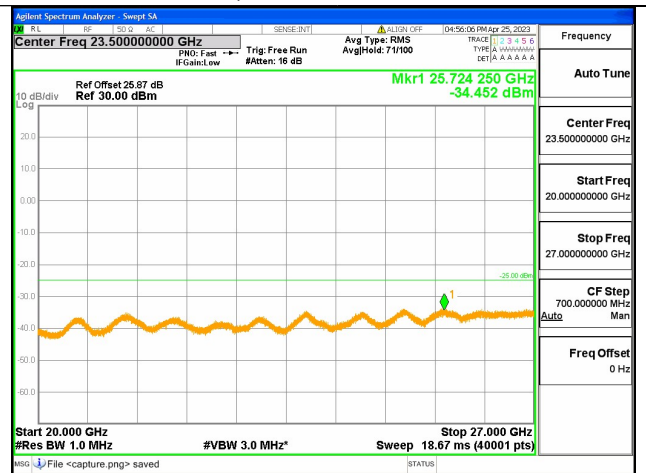

Band41C-30M-20G / 20+15MHz / 1RB+1RB / QPSK / Low CH

Band41C-20G-27G / 20+15MHz / 1RB+1RB / QPSK / Low CH

Band41C-30M-20G / 20+15MHz / 1RB+1RB / QPSK / Low CH

Band41C-20G-27G / 20+15MHz / 1RB+1RB / QPSK / Low CH

Band41C-30M-20G / 20+15MHz / 100RB+75RB / QPSK / Low CH

Band41C-20G-27G / 20+15MHz / 100RB+75RB / QPSK / Low CH

Band41C-30M-20G / 20+20MHz / 1RB+1RB / QPSK / Low CH

Band41C-20G-27G / 20+20MHz / 1RB+1RB / QPSK / Low CH

Band41C-30M-20G / 20+20MHz / 1RB+1RB / QPSK / Low CH

Band41C-20G-27G / 20+20MHz / 1RB+1RB / QPSK / Low CH

Band41C-30M-20G / 20+20MHz / 100RB+100RB / QPSK / Low CH

Band41C-20G-27G / 20+20MHz / 100RB+100RB / QPSK / Low CH