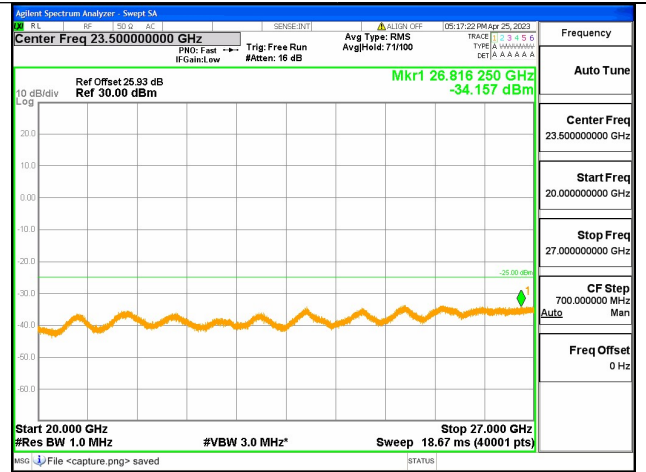

Band41C-20G-27G / 20+5MHz / 1RB+1RB / QPSK / Mid CH

Band41C-20G-27G / 20+5MHz / 100RB+25RB / QPSK / Mid CH