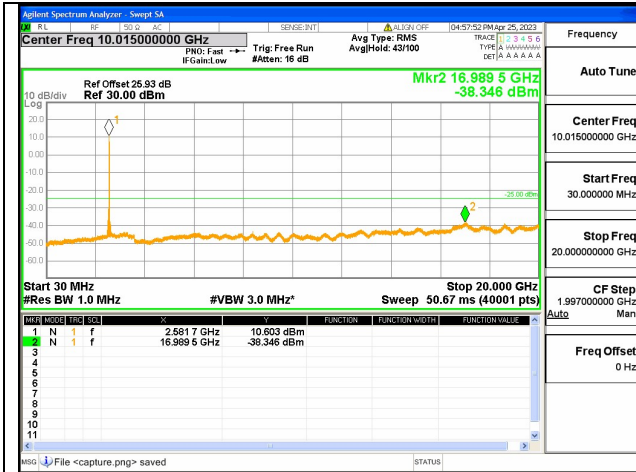

Band41C-30M-20G / 20+20MHz / 1RB+1RB / QPSK / Low CH

Band41C-20G-27G / 20+20MHz / 1RB+1RB / QPSK / Low CH

Band41C-30M-20G / 20+20MHz / 100RB+100RB / QPSK / Low CH

Band41C-20G-27G / 20+20MHz / 100RB+100RB / QPSK / Low CH