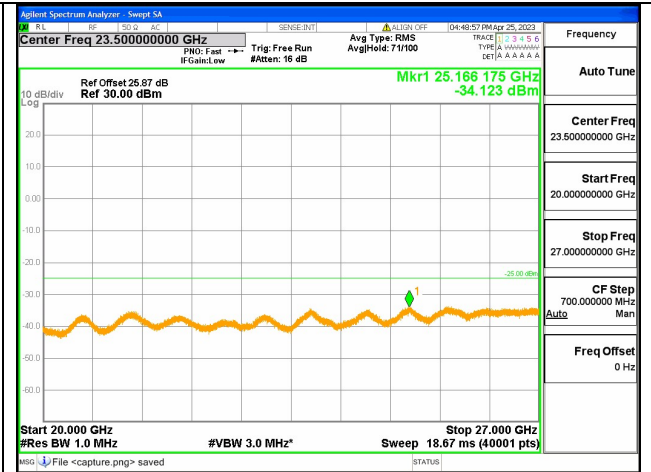

Band41C-30M-20G / 20+15MHz / 1RB+1RB / QPSK / Low CH

Band41C-20G-27G / 20+15MHz / 1RB+1RB / QPSK / Low CH

Band41C-30M-20G / 20+15MHz / 1RB+1RB / QPSK / Low CH

Band41C-20G-27G / 20+15MHz / 1RB+1RB / QPSK / Low CH

Band41C-30M-20G / 20+15MHz / 100RB+75RB / QPSK / Low CH

Band41C-20G-27G / 20+15MHz / 100RB+75RB / QPSK / Low CH

Band41C-30M-20G / 20+20MHz / 1RB+1RB / QPSK / Low CH

Band41C-20G-27G / 20+20MHz / 1RB+1RB / QPSK / Low CH