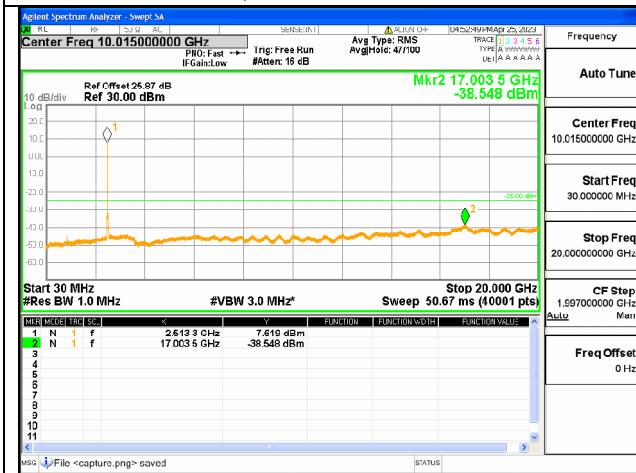

Band41C-30M-20G / 20+15MHz / 1RB+1RB / QPSK / Low CH

Band41C-20G-27G / 20+15MHz / 1RB+1RB / QPSK / Low CH

Band41C-30M-20G / 20+15MHz / 1RB+1RB / QPSK / Low CH

Band41C-20G-27G / 20+15MHz / 1RB+1RB / QPSK / Low CH

Band41C-30M-20G / 20+15MHz / 100RB+75RB / QPSK / Low CH

Band41C-20G-27G / 20+15MHz / 100RB+75RB / QPSK / Low CH

Band41C-30M-20G / 20+20MHz / 1RB+1RB / QPSK / Low CH

Band41C-20G-27G / 20+20MHz / 1RB+1RB / QPSK / Low CH