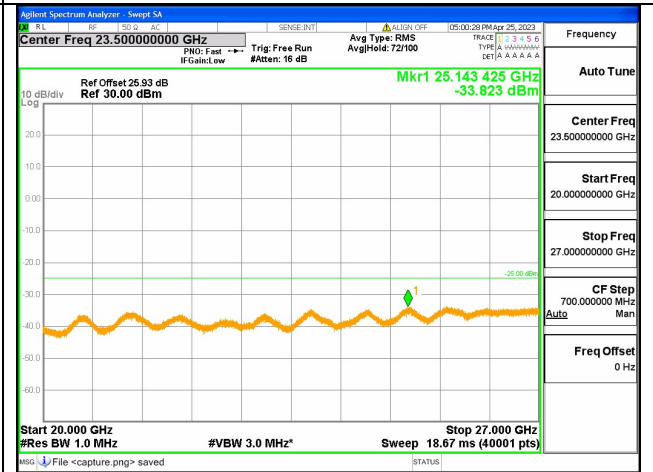

Band41C-20G-27G / 5+20MHz / 1RB+1RB / QPSK / Mid CH

Band41C-20G-27G / 5+20MHz / 1RB+1RB / QPSK / Mid CH