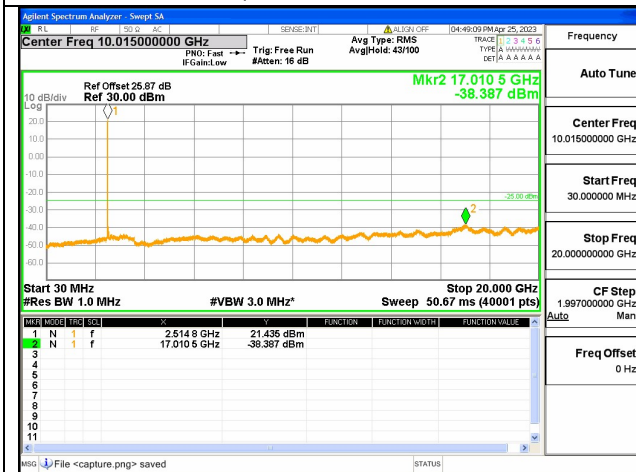

Band41C-30M-20G / 20+15MHz / 1RB+1RB / QPSK / Low CH

Band41C-20G-27G / 20+15MHz / 1RB+1RB / QPSK / Low CH

Band41C-30M-20G / 20+15MHz / 1RB+1RB / QPSK / Low CH

Band41C-20G-27G / 20+15MHz / 1RB+1RB / QPSK / Low CH

Band41C-30M-20G / 20+15MHz / 100RB+75RB / QPSK / Low CH

Band41C-20G-27G / 20+15MHz / 100RB+75RB / QPSK / Low CH

Band41C-30M-20G / 20+20MHz / 1RB+1RB / QPSK / Low CH

Band41C-20G-27G / 20+20MHz / 1RB+1RB / QPSK / Low CH