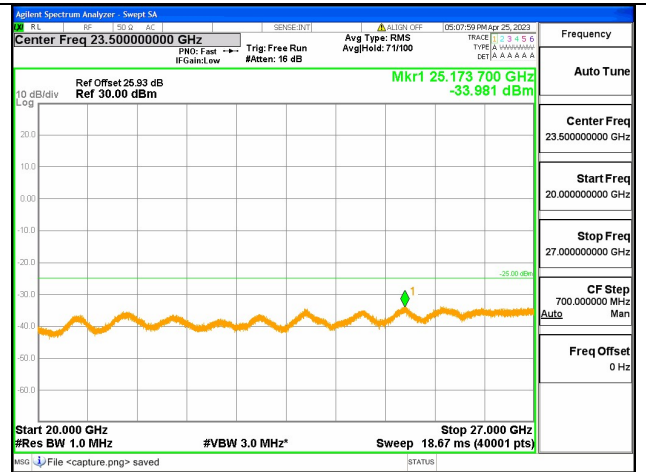

Band41C-20G-27G / 20+5MHz / 1RB+1RB / QPSK / Mid CH

Band41C-20G-27G / 20+5MHz / 1RB+1RB / QPSK / Mid CH