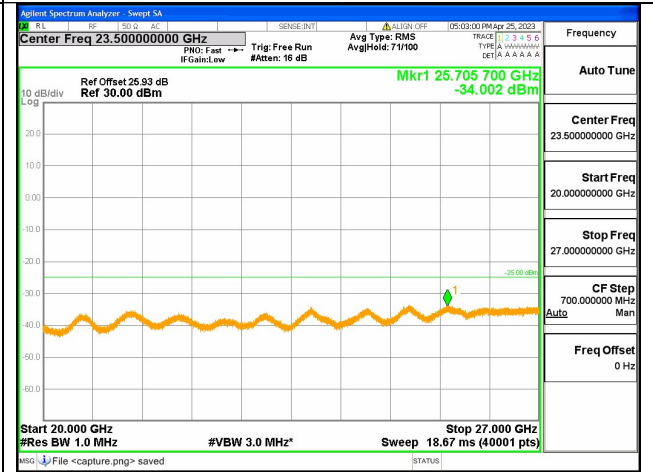

Band41C-20G-27G / 5+20MHz / 1RB+1RB / QPSK / Mid CH

Band41C-20G-27G / 5+20MHz / 25RB+100RB / QPSK / Mid CH