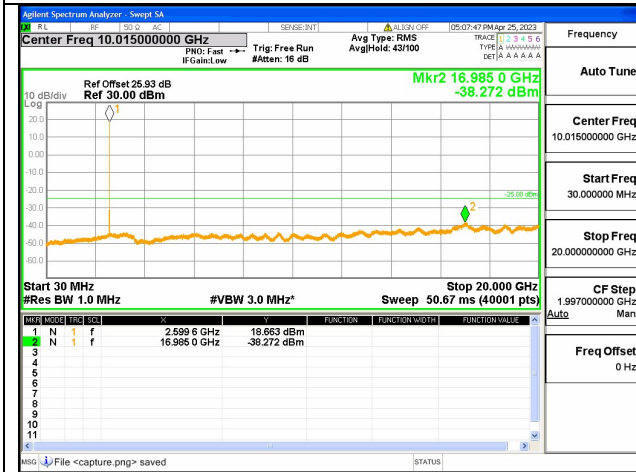

Band41C-30M-20G / 5+20MHz / 25RB+100RB / QPSK / Mid CH

Band41C-20G-27G / 5+20MHz / 25RB+100RB / QPSK / Mid CH

Band41C-30M-20G / 20+5MHz / 1RB+1RB / QPSK / Mid CH

Band41C-20G-27G / 20+5MHz / 1RB+1RB / QPSK / Mid CH