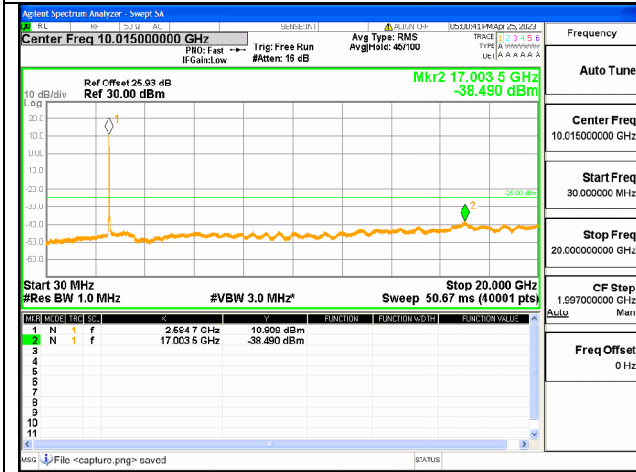

Band41C-30M-20G / 5+20MHz / 1RB+1RB / QPSK / Mid CH

Band41C-20G-27G / 5+20MHz / 1RB+1RB / QPSK / Mid CH

Band41C-30M-20G / 5+20MHz / 1RB+1RB / QPSK / Mid CH

Band41C-20G-27G / 5+20MHz / 1RB+1RB / QPSK / Mid CH