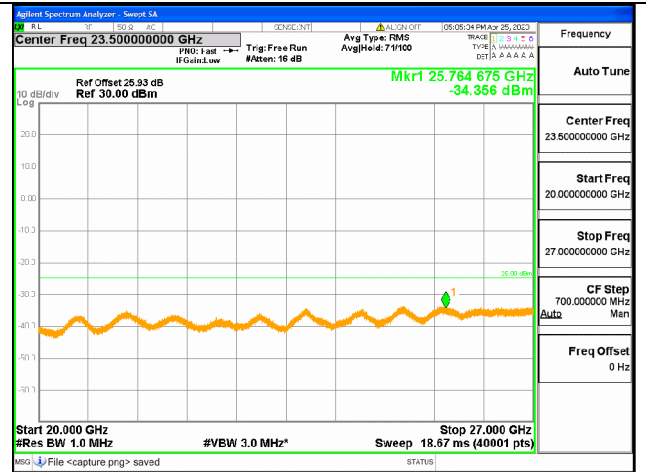

Band41C-20G-27G / 5+20MHz / 25RB+100RB / QPSK / Mid CH

Band41C-20G-27G / 20+5MHz / 1RB+1RB / QPSK / Mid CH