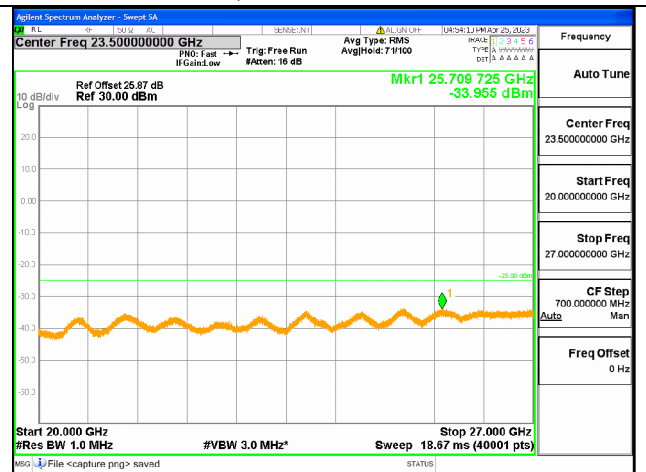

Band41C-30M-20G / 20+15MHz / 1RB+1RB / QPSK / Low CH

Band41C-20G-27G / 20+15MHz / 1RB+1RB / QPSK / Low CH

Band41C-30M-20G / 20+15MHz / 1RB+1RB / QPSK / Low CH

Band41C-20G-27G / 20+15MHz / 1RB+1RB / QPSK / Low CH

Band41C-30M-20G / 20+15MHz / 100RB+75RB / QPSK / Low CH

Band41C-20G-27G / 20+15MHz / 100RB+75RB / QPSK / Low CH

Band41C-30M-20G / 20+20MHz / 1RB+1RB / QPSK / Low CH

Band41C-20G-27G / 20+20MHz / 1RB+1RB / QPSK / Low CH

Band41C-30M-20G / 20+20MHz / 1RB+1RB / QPSK / Low CH

Band41C-20G-27G / 20+20MHz / 1RB+1RB / QPSK / Low CH

Band41C-30M-20G / 20+20MHz / 100RB+100RB / QPSK / Low CH

Band41C-20G-27G / 20+20MHz / 100RB+100RB / QPSK / Low CH