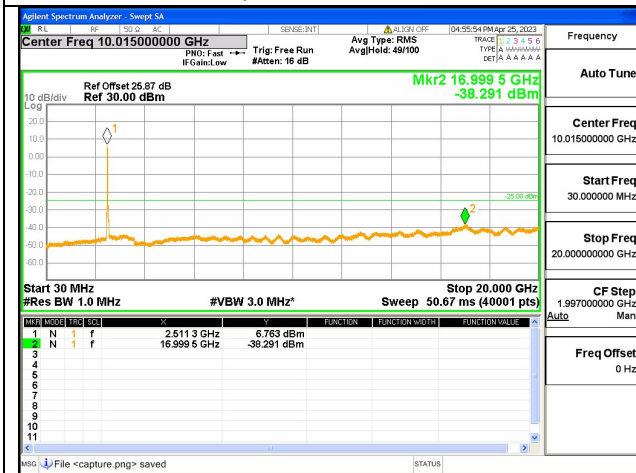

Band41C-30M-20G / 20+15MHz / 100RB+75RB / QPSK / Low CH

Band41C-20G-27G / 20+15MHz / 100RB+75RB / QPSK / Low CH

Band41C-30M-20G / 20+20MHz / 1RB+1RB / QPSK / Low CH

Band41C-20G-27G / 20+20MHz / 1RB+1RB / QPSK / Low CH

Band41C-30M-20G / 20+20MHz / 1RB+1RB / QPSK / Low CH

Band41C-20G-27G / 20+20MHz / 1RB+1RB / QPSK / Low CH

Band41C-30M-20G / 20+20MHz / 100RB+100RB / QPSK / Low CH

Band41C-20G-27G / 20+20MHz / 100RB+100RB / QPSK / Low CH