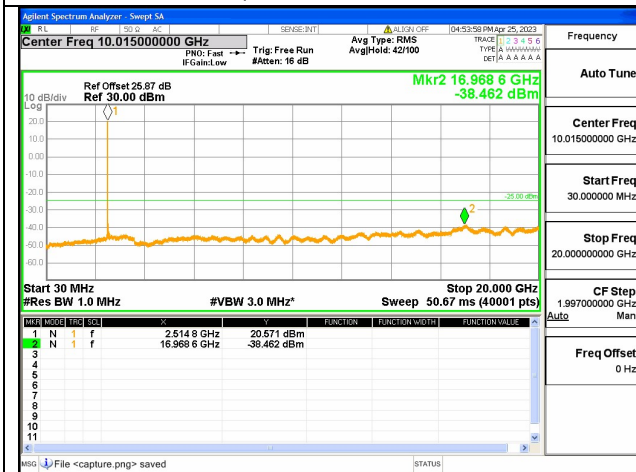

Band41C-30M-20G / 20+15MHz / 100RB+75RB / QPSK / Low CH

Band41C-20G-27G / 20+15MHz / 100RB+75RB / QPSK / Low CH

Band41C-30M-20G / 20+20MHz / 1RB+1RB / QPSK / Low CH

Band41C-20G-27G / 20+20MHz / 1RB+1RB / QPSK / Low CH

Band41C-30M-20G / 20+20MHz / 1RB+1RB / QPSK / Low CH

Band41C-20G-27G / 20+20MHz / 1RB+1RB / QPSK / Low CH

Band41C-30M-20G / 20+20MHz / 100RB+100RB / QPSK / Low CH

Band41C-20G-27G / 20+20MHz / 100RB+100RB / QPSK / Low CH