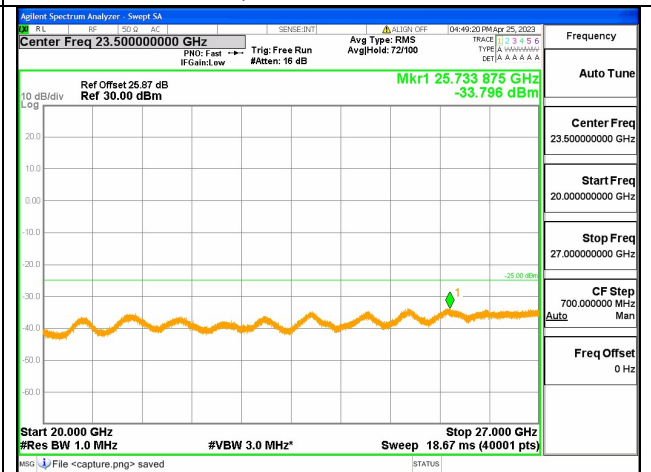

Band41C-30M-20G / 20+15MHz / 1RB+1RB / QPSK / Low CH

Band41C-20G-27G / 20+15MHz / 1RB+1RB / QPSK / Low CH

Band41C-30M-20G / 20+15MHz / 1RB+1RB / QPSK / Low CH

Band41C-20G-27G / 20+15MHz / 1RB+1RB / QPSK / Low CH

Band41C-30M-20G / 20+15MHz / 100RB+75RB / QPSK / Low CH

Band41C-20G-27G / 20+15MHz / 100RB+75RB / QPSK / Low CH

Band41C-30M-20G / 20+20MHz / 1RB+1RB / QPSK / Low CH

Band41C-20G-27G / 20+20MHz / 1RB+1RB / QPSK / Low CH