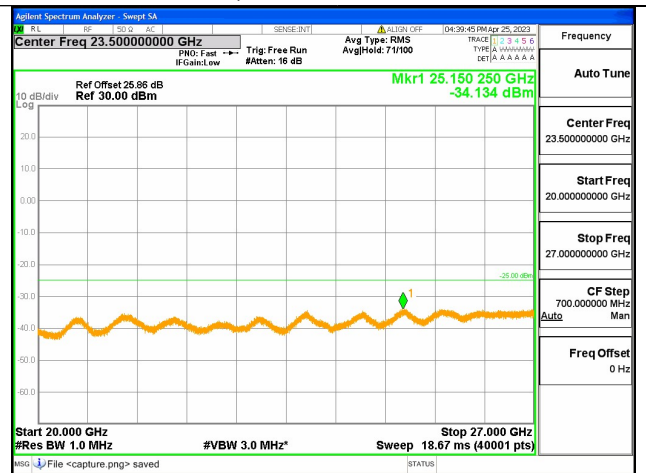

Band41C-30M-20G / 10+20MHz / 1RB+1RB/  
QPSK / Low CH

Band41C-20G-27G / 10+20MHz / 1RB+1RB/  
QPSK / Low CH

Band41C-30M-20G / 10+20MHz / 1RB+1RB/  
QPSK / Low CH

Band41C-20G-27G / 10+20MHz / 1RB+1RB/  
QPSK / Low CH

Band41C-30M-20G / 10+20MHz  
/50RB+100RB/ QPSK / Low CH

Band41C-20G-27G / 10+20MHz  
/50RB+100RB/ QPSK / Low CH

Band41C-30M-20G / 20+10MHz / 1RB+1RB/  
QPSK / Low CH

Band41C-20G-27G / 20+10MHz / 1RB+1RB/  
QPSK / Low CH