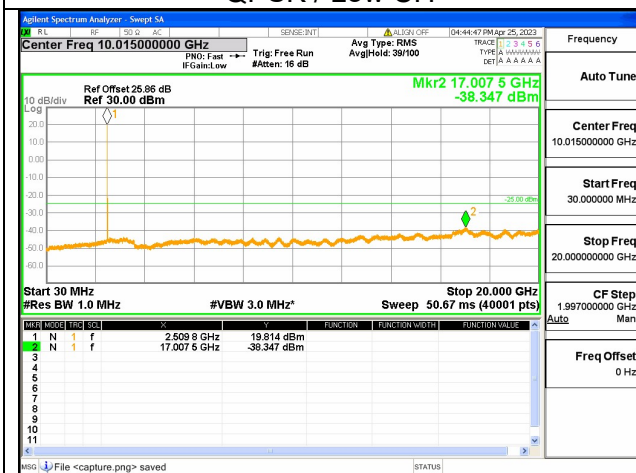

Band41C-30M-20G / 20+10MHz / 1RB+1RB/  
QPSK / Low CH

Band41C-20G-27G / 20+10MHz / 1RB+1RB/  
QPSK / Low CH

Band41C-30M-20G / 20+10MHz  
/100RB+50RB/ QPSK / Low CH

Band41C-20G-27G / 20+10MHz  
/100RB+50RB/ QPSK / Low CH

Band41C-30M-20G / 15+15MHz / 1RB+1RB / QPSK / Low CH

Band41C-20G-27G / 15+15MHz / 1RB+1RB / QPSK / Low CH

Band41C-30M-20G / 15+15MHz / 1RB+1RB / QPSK / Low CH

Band41C-20G-27G / 15+15MHz / 1RB+1RB / QPSK / Low CH