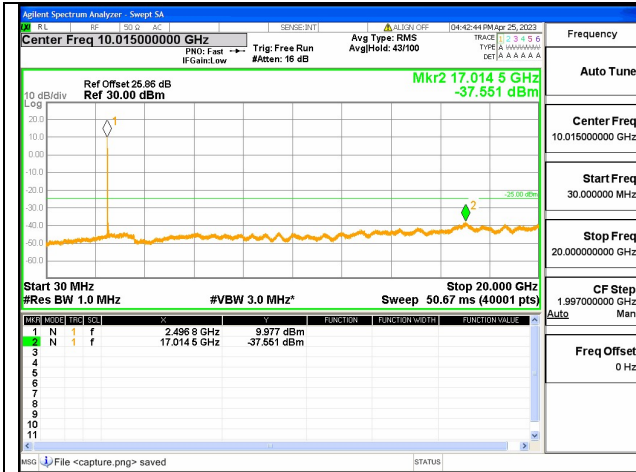

Band41C-30M-20G / 10+20MHz / 1RB+1RB/  
QPSK / Low CH

Band41C-20G-27G / 10+20MHz / 1RB+1RB/  
QPSK / Low CH

Band41C-30M-20G / 10+20MHz / 1RB+1RB/  
QPSK / Low CH

Band41C-20G-27G / 10+20MHz / 1RB+1RB/  
QPSK / Low CH

Band41C-30M-20G / 10+20MHz  
/50RB+100RB/ QPSK / Low CH

Band41C-20G-27G / 10+20MHz  
/50RB+100RB/ QPSK / Low CH

Band41C-30M-20G / 20+10MHz / 1RB+1RB/  
QPSK / Low CH

Band41C-20G-27G / 20+10MHz / 1RB+1RB/  
QPSK / Low CH