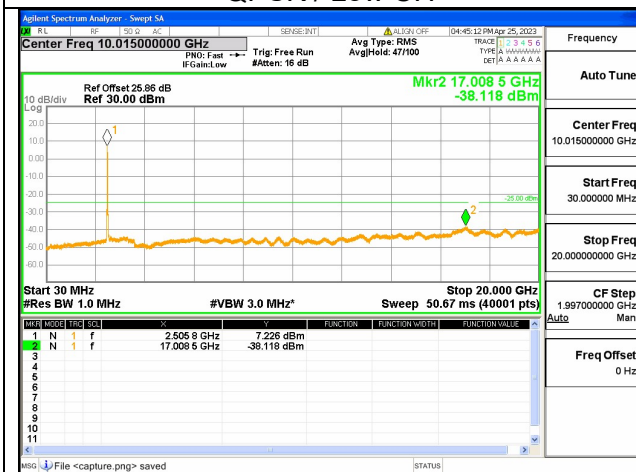

Band41C-30M-20G / 15+15MHz / 1RB+1RB / QPSK / Low CH

Band41C-20G-27G / 15+15MHz / 1RB+1RB / QPSK / Low CH

Band41C-30M-20G / 15+15MHz / 1RB+1RB / QPSK / Low CH

Band41C-20G-27G / 15+15MHz / 1RB+1RB / QPSK / Low CH

Band41C-30M-20G / 15+15MHz / 75RB+75RB / QPSK / Low CH

Band41C-20G-27G / 15+15MHz / 75RB+75RB / QPSK / Low CH

Band41C-30M-20G / 15+20MHz / 1RB+1RB / QPSK / Low CH

Band41C-20G-27G / 15+20MHz / 1RB+1RB / QPSK / Low CH