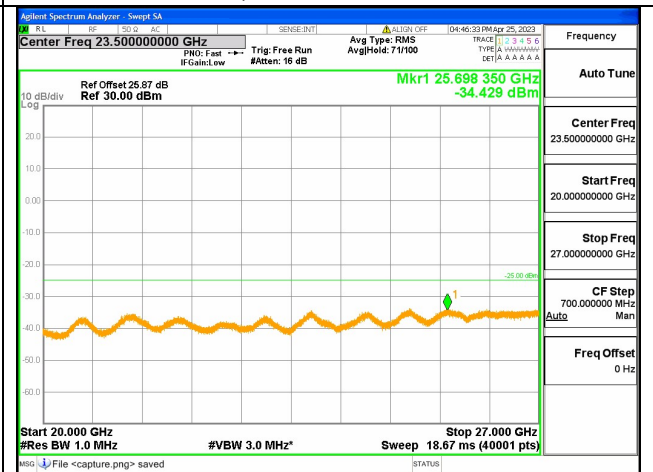

Band41C-30M-20G / 15+15MHz / 75RB+75RB / QPSK / Low CH

Band41C-20G-27G / 15+15MHz / 75RB+75RB / QPSK / Low CH

Band41C-30M-20G / 15+20MHz / 1RB+1RB / QPSK / Low CH

Band41C-20G-27G / 15+20MHz / 1RB+1RB / QPSK / Low CH

Band41C-30M-20G / 15+20MHz / 1RB+1RB / QPSK / Low CH

Band41C-20G-27G / 15+20MHz / 1RB+1RB / QPSK / Low CH

Band41C-30M-20G / 15+20MHz / 75RB+100RB / QPSK / Low CH

Band41C-20G-27G / 15+20MHz / 75RB+100RB / QPSK / Low CH