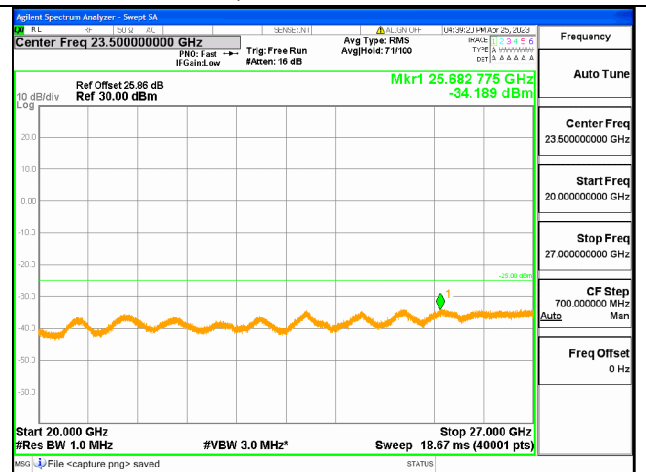

Band41C-30M-20G / 10+20MHz / 1RB+1RB/  
QPSK / Low CH

Band41C-20G-27G / 10+20MHz / 1RB+1RB/  
QPSK / Low CH

Band41C-30M-20G / 10+20MHz / 1RB+1RB/  
QPSK / Low CH

Band41C-20G-27G / 10+20MHz / 1RB+1RB/  
QPSK / Low CH

Band41C-30M-20G / 10+20MHz  
/50RB+100RB/ QPSK / Low CH

Band41C-20G-27G / 10+20MHz  
/50RB+100RB/ QPSK / Low CH

Band41C-30M-20G / 20+10MHz / 1RB+1RB/  
QPSK / Low CH

Band41C-20G-27G / 20+10MHz / 1RB+1RB/  
QPSK / Low CH