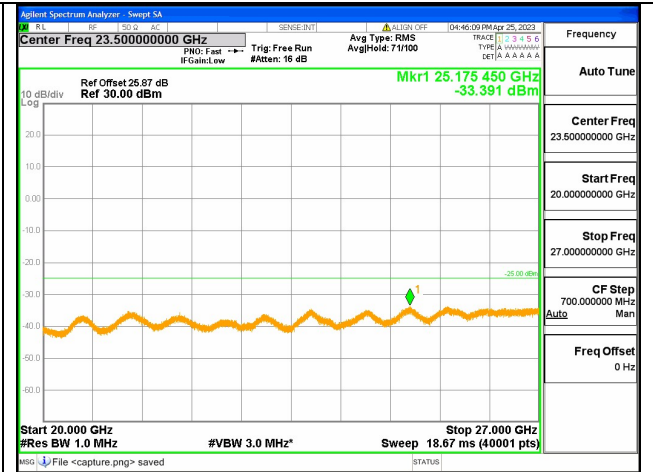

Band41C-30M-20G / 15+15MHz / 1RB+1RB / QPSK / Low CH

Band41C-20G-27G / 15+15MHz / 1RB+1RB / QPSK / Low CH

Band41C-30M-20G / 15+15MHz / 1RB+1RB / QPSK / Low CH

Band41C-20G-27G / 15+15MHz / 1RB+1RB / QPSK / Low CH

Band41C-30M-20G / 15+15MHz / 75RB+75RB / QPSK / Low CH

Band41C-20G-27G / 15+15MHz / 75RB+75RB / QPSK / Low CH

Band41C-30M-20G / 15+20MHz / 1RB+1RB / QPSK / Low CH

Band41C-20G-27G / 15+20MHz / 1RB+1RB / QPSK / Low CH