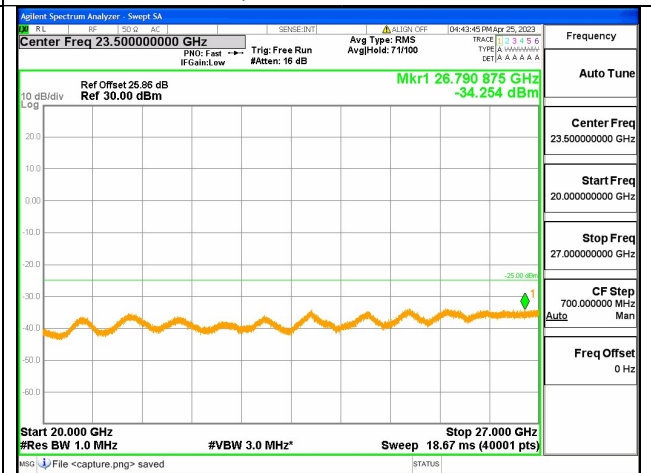

Band41C-30M-20G / 10+20MHz  
/50RB+100RB/ QPSK / Low CH

Band41C-20G-27G / 10+20MHz  
/50RB+100RB/ QPSK / Low CH

Band41C-30M-20G / 20+10MHz / 1RB+1RB/  
QPSK / Low CH

Band41C-20G-27G / 20+10MHz / 1RB+1RB/  
QPSK / Low CH

Band41C-30M-20G / 20+10MHz / 1RB+1RB/  
QPSK / Low CH

Band41C-20G-27G / 20+10MHz / 1RB+1RB/  
QPSK / Low CH

Band41C-30M-20G / 20+10MHz  
/100RB+50RB/ QPSK / Low CH

Band41C-20G-27G / 20+10MHz  
/100RB+50RB/ QPSK / Low CH