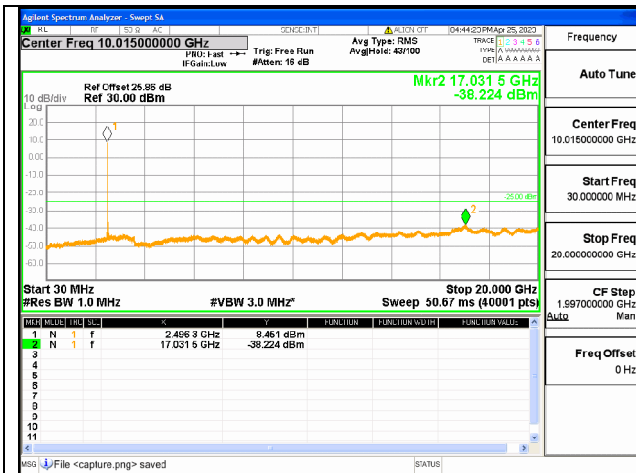

Band41C-30M-20G / 20+10MHz / 1RB+1RB/  
QPSK / Low CH

Band41C-20G-27G / 20+10MHz / 1RB+1RB/  
QPSK / Low CH

Band41C-30M-20G / 20+10MHz  
/100RB+50RB/ QPSK / Low CH

Band41C-20G-27G / 20+10MHz  
/100RB+50RB/ QPSK / Low CH

Band41C-30M-20G / 15+15MHz / 1RB+1RB / QPSK / Low CH

Band41C-20G-27G / 15+15MHz / 1RB+1RB / QPSK / Low CH

Band41C-30M-20G / 15+15MHz / 1RB+1RB / QPSK / Low CH

Band41C-20G-27G / 15+15MHz / 1RB+1RB / QPSK / Low CH