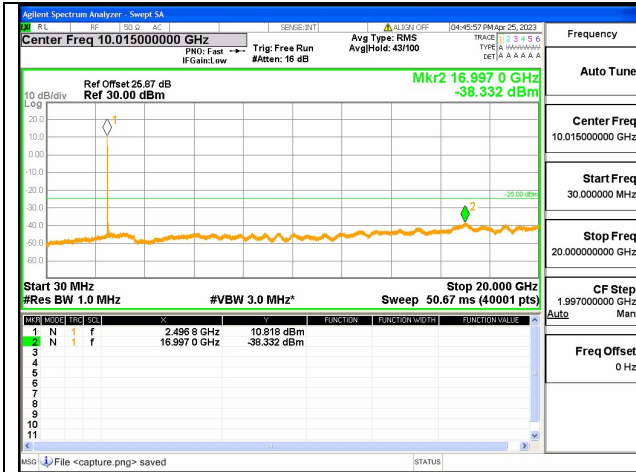

Band41C-30M-20G / 15+15MHz / 1RB+1RB / QPSK / Low CH

Band41C-20G-27G / 15+15MHz / 1RB+1RB / QPSK / Low CH

Band41C-30M-20G / 15+15MHz / 1RB+1RB / QPSK / Low CH

Band41C-20G-27G / 15+15MHz / 1RB+1RB / QPSK / Low CH

Band41C-30M-20G / 15+15MHz / 75RB+75RB / QPSK / Low CH

Band41C-20G-27G / 15+15MHz / 75RB+75RB / QPSK / Low CH

Band41C-30M-20G / 15+20MHz / 1RB+1RB / QPSK / Low CH

Band41C-20G-27G / 15+20MHz / 1RB+1RB / QPSK / Low CH