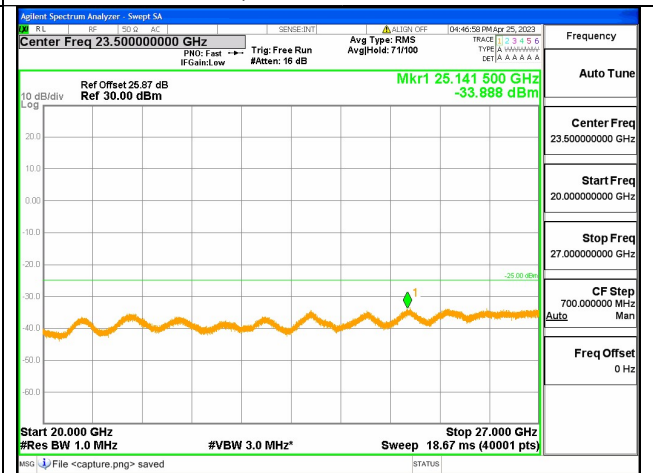

Band41C-30M-20G / 15+15MHz / 75RB+75RB / QPSK / Low CH

Band41C-20G-27G / 15+15MHz / 75RB+75RB / QPSK / Low CH

Band41C-30M-20G / 15+20MHz / 1RB+1RB / QPSK / Low CH

Band41C-20G-27G / 15+20MHz / 1RB+1RB / QPSK / Low CH

Band41C-30M-20G / 15+20MHz / 1RB+1RB / QPSK / Low CH

Band41C-20G-27G / 15+20MHz / 1RB+1RB / QPSK / Low CH

Band41C-30M-20G / 15+20MHz / 75RB+100RB / QPSK / Low CH

Band41C-20G-27G / 15+20MHz / 75RB+100RB / QPSK / Low CH