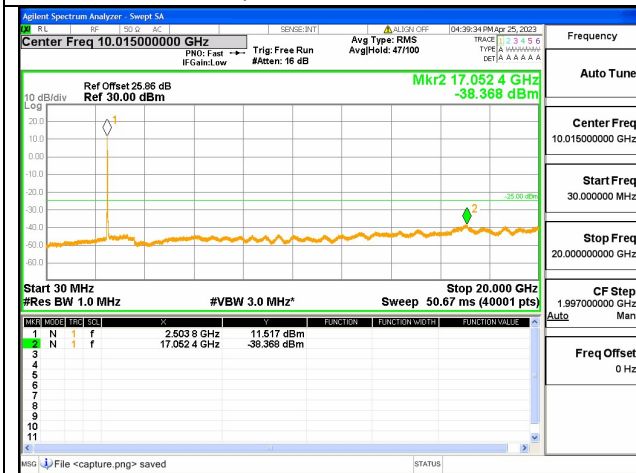

Band41C-30M-20G / 10+20MHz / 1RB+1RB/  
QPSK / Low CH

Band41C-20G-27G / 10+20MHz / 1RB+1RB/  
QPSK / Low CH

Band41C-30M-20G / 10+20MHz / 1RB+1RB/  
QPSK / Low CH

Band41C-20G-27G / 10+20MHz / 1RB+1RB/  
QPSK / Low CH

Band41C-30M-20G / 10+20MHz  
/50RB+100RB/ QPSK / Low CH

Band41C-20G-27G / 10+20MHz  
/50RB+100RB/ QPSK / Low CH

Band41C-30M-20G / 20+10MHz / 1RB+1RB/  
QPSK / Low CH

Band41C-20G-27G / 20+10MHz / 1RB+1RB/  
QPSK / Low CH