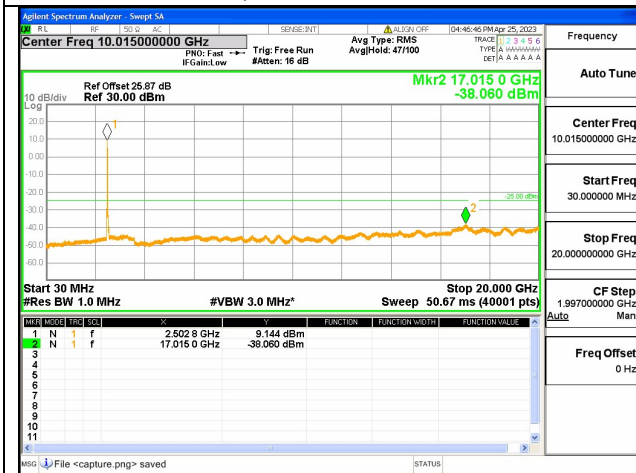

Band41C-30M-20G / 15+15MHz / 75RB+75RB / QPSK / Low CH

Band41C-20G-27G / 15+15MHz / 75RB+75RB / QPSK / Low CH

Band41C-30M-20G / 15+20MHz / 1RB+1RB / QPSK / Low CH

Band41C-20G-27G / 15+20MHz / 1RB+1RB / QPSK / Low CH

Band41C-30M-20G / 15+20MHz / 1RB+1RB / QPSK / Low CH

Band41C-20G-27G / 15+20MHz / 1RB+1RB / QPSK / Low CH

Band41C-30M-20G / 15+20MHz / 75RB+100RB / QPSK / Low CH

Band41C-20G-27G / 15+20MHz / 75RB+100RB / QPSK / Low CH