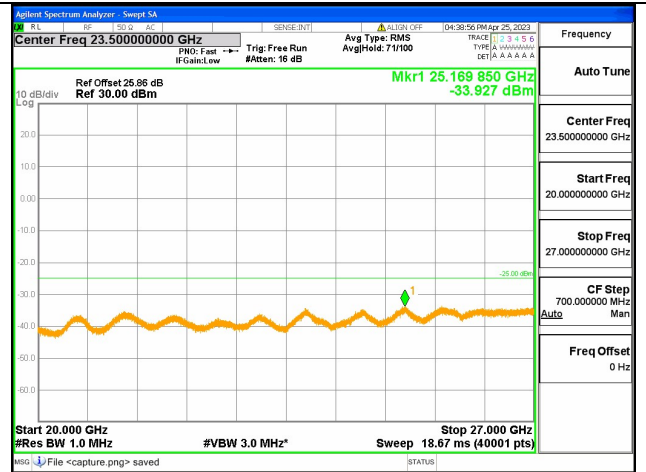

Band41C-30M-20G / 10+20MHz / 1RB+1RB/  
QPSK / Low CH

Band41C-20G-27G / 10+20MHz / 1RB+1RB/  
QPSK / Low CH

Band41C-30M-20G / 10+20MHz / 1RB+1RB/  
QPSK / Low CH

Band41C-20G-27G / 10+20MHz / 1RB+1RB/  
QPSK / Low CH

Band41C-30M-20G / 10+20MHz  
/50RB+100RB/ QPSK / Low CH

Band41C-20G-27G / 10+20MHz  
/50RB+100RB/ QPSK / Low CH

Band41C-30M-20G / 20+10MHz / 1RB+1RB/  
QPSK / Low CH

Band41C-20G-27G / 20+10MHz / 1RB+1RB/  
QPSK / Low CH