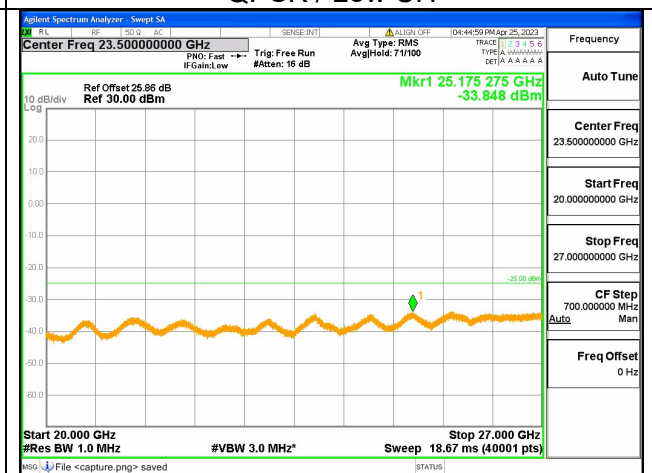

Band41C-30M-20G / 10+20MHz  
/50RB+100RB/ QPSK / Low CH

Band41C-20G-27G / 10+20MHz  
/50RB+100RB/ QPSK / Low CH

Band41C-30M-20G / 20+10MHz / 1RB+1RB/  
QPSK / Low CH

Band41C-20G-27G / 20+10MHz / 1RB+1RB/  
QPSK / Low CH

Band41C-30M-20G / 20+10MHz / 1RB+1RB/  
QPSK / Low CH

Band41C-20G-27G / 20+10MHz / 1RB+1RB/  
QPSK / Low CH

Band41C-30M-20G / 20+10MHz  
/100RB+50RB/ QPSK / Low CH

Band41C-20G-27G / 20+10MHz  
/100RB+50RB/ QPSK / Low CH

Band41C-30M-20G / 15+15MHz / 1RB+1RB / QPSK / Low CH

Band41C-20G-27G / 15+15MHz / 1RB+1RB / QPSK / Low CH

Band41C-30M-20G / 15+15MHz / 1RB+1RB / QPSK / Low CH

Band41C-20G-27G / 15+15MHz / 1RB+1RB / QPSK / Low CH