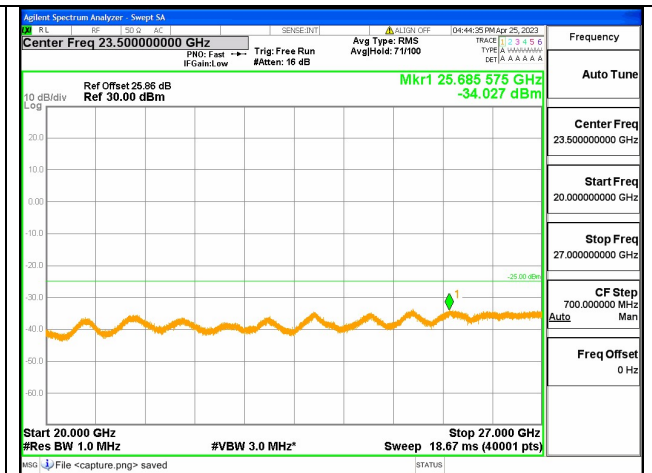

Band41C-30M-20G / 20+10MHz / 1RB+1RB/  
QPSK / Low CH

Band41C-20G-27G / 20+10MHz / 1RB+1RB/  
QPSK / Low CH

Band41C-30M-20G / 20+10MHz  
/100RB+50RB/ QPSK / Low CH

Band41C-20G-27G / 20+10MHz  
/100RB+50RB/ QPSK / Low CH

Band41C-30M-20G / 15+15MHz / 1RB+1RB / QPSK / Low CH

Band41C-20G-27G / 15+15MHz / 1RB+1RB / QPSK / Low CH

Band41C-30M-20G / 15+15MHz / 1RB+1RB / QPSK / Low CH

Band41C-20G-27G / 15+15MHz / 1RB+1RB / QPSK / Low CH