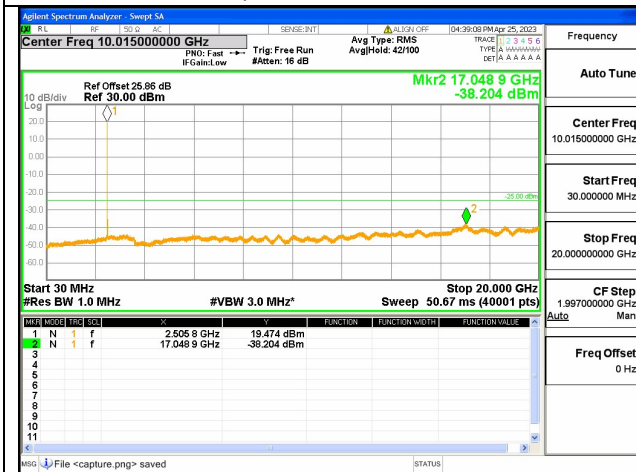

Band41C-30M-20G / 10+20MHz / 1RB+1RB/  
QPSK / Low CH

Band41C-20G-27G / 10+20MHz / 1RB+1RB/  
QPSK / Low CH

Band41C-30M-20G / 10+20MHz / 1RB+1RB/  
QPSK / Low CH

Band41C-20G-27G / 10+20MHz / 1RB+1RB/  
QPSK / Low CH

Band41C-30M-20G / 10+20MHz  
/50RB+100RB/ QPSK / Low CH

Band41C-20G-27G / 10+20MHz  
/50RB+100RB/ QPSK / Low CH

Band41C-30M-20G / 20+10MHz / 1RB+1RB/  
QPSK / Low CH

Band41C-20G-27G / 20+10MHz / 1RB+1RB/  
QPSK / Low CH