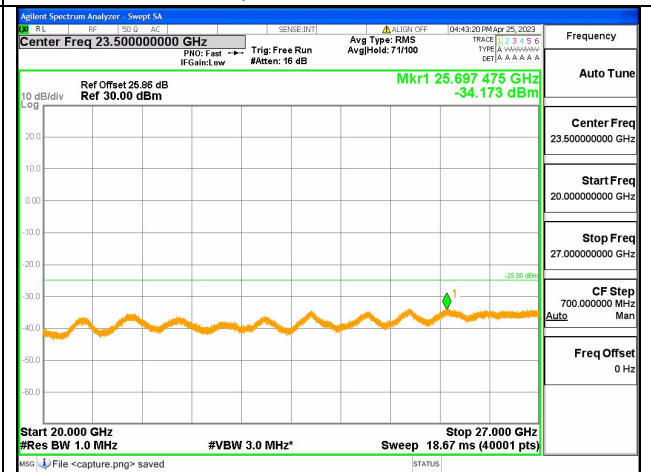

Band41C-30M-20G / 10+20MHz / 1RB+1RB/  
QPSK / Low CH

Band41C-20G-27G / 10+20MHz / 1RB+1RB/  
QPSK / Low CH

Band41C-30M-20G / 10+20MHz / 1RB+1RB/  
QPSK / Low CH

Band41C-20G-27G / 10+20MHz / 1RB+1RB/  
QPSK / Low CH

Band41C-30M-20G / 10+20MHz  
/50RB+100RB/ QPSK / Low CH

Band41C-20G-27G / 10+20MHz  
/50RB+100RB/ QPSK / Low CH

Band41C-30M-20G / 20+10MHz / 1RB+1RB/  
QPSK / Low CH

Band41C-20G-27G / 20+10MHz / 1RB+1RB/  
QPSK / Low CH

Band41C-30M-20G / 20+10MHz / 1RB+1RB/  
QPSK / Low CH

Band41C-20G-27G / 20+10MHz / 1RB+1RB/  
QPSK / Low CH

Band41C-30M-20G / 20+10MHz  
/100RB+50RB/ QPSK / Low CH

Band41C-20G-27G / 20+10MHz  
/100RB+50RB/ QPSK / Low CH