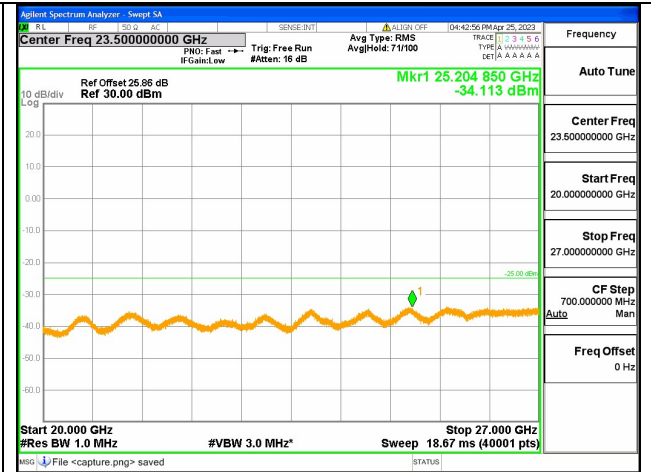

Band41C-30M-20G / 10+20MHz / 1RB+1RB/  
QPSK / Low CH

Band41C-20G-27G / 10+20MHz / 1RB+1RB/  
QPSK / Low CH

Band41C-30M-20G / 10+20MHz / 1RB+1RB/  
QPSK / Low CH

Band41C-20G-27G / 10+20MHz / 1RB+1RB/  
QPSK / Low CH

Band41C-30M-20G / 10+20MHz  
/50RB+100RB/ QPSK / Low CH

Band41C-20G-27G / 10+20MHz  
/50RB+100RB/ QPSK / Low CH

Band41C-30M-20G / 20+10MHz / 1RB+1RB/  
QPSK / Low CH

Band41C-20G-27G / 20+10MHz / 1RB+1RB/  
QPSK / Low CH