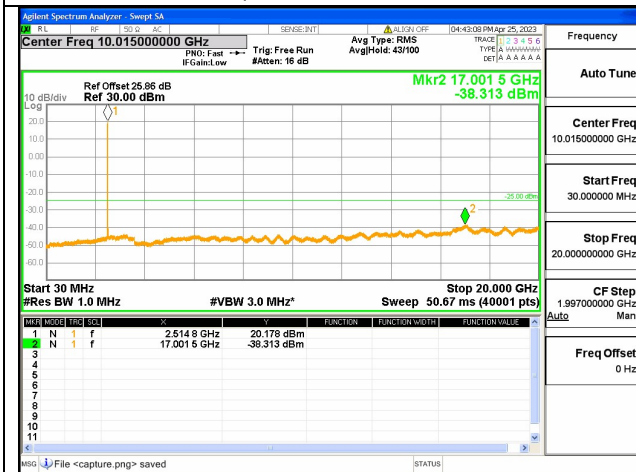

Band41C-30M-20G / 10+20MHz  
/50RB+100RB/ QPSK / Low CH

Band41C-20G-27G / 10+20MHz  
/50RB+100RB/ QPSK / Low CH

Band41C-30M-20G / 20+10MHz / 1RB+1RB/  
QPSK / Low CH

Band41C-20G-27G / 20+10MHz / 1RB+1RB/  
QPSK / Low CH

Band41C-30M-20G / 20+10MHz / 1RB+1RB/  
QPSK / Low CH

Band41C-20G-27G / 20+10MHz / 1RB+1RB/  
QPSK / Low CH

Band41C-30M-20G / 20+10MHz  
/100RB+50RB/ QPSK / Low CH

Band41C-20G-27G / 20+10MHz  
/100RB+50RB/ QPSK / Low CH