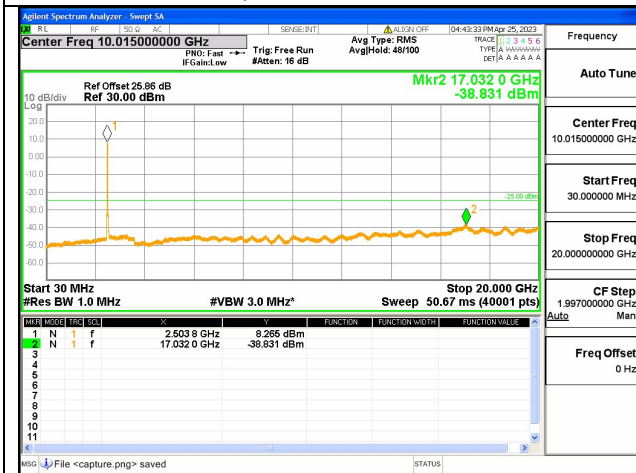

Band41C-30M-20G / 10+20MHz  
/50RB+100RB/ QPSK / Low CH

Band41C-20G-27G / 10+20MHz  
/50RB+100RB/ QPSK / Low CH

Band41C-30M-20G / 20+10MHz / 1RB+1RB/  
QPSK / Low CH

Band41C-20G-27G / 20+10MHz / 1RB+1RB/  
QPSK / Low CH

Band41C-30M-20G / 20+10MHz / 1RB+1RB/  
QPSK / Low CH

Band41C-20G-27G / 20+10MHz / 1RB+1RB/  
QPSK / Low CH

Band41C-30M-20G / 20+10MHz  
/100RB+50RB/ QPSK / Low CH

Band41C-20G-27G / 20+10MHz  
/100RB+50RB/ QPSK / Low CH