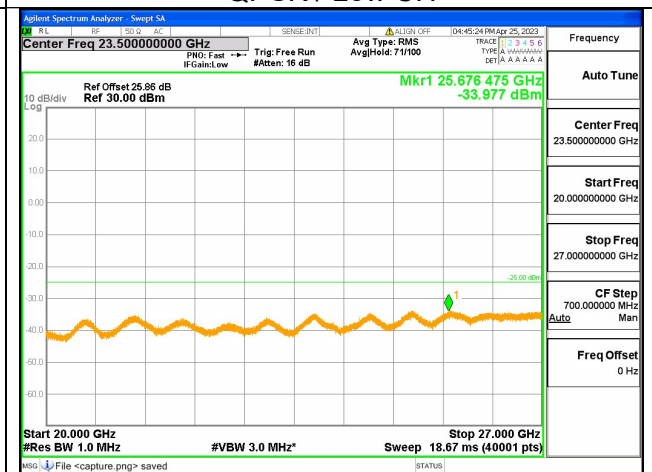

Band41C-30M-20G / 20+10MHz / 1RB+1RB/  
QPSK / Low CH

Band41C-20G-27G / 20+10MHz / 1RB+1RB/  
QPSK / Low CH

Band41C-30M-20G / 20+10MHz  
/100RB+50RB/ QPSK / Low CH

Band41C-20G-27G / 20+10MHz  
/100RB+50RB/ QPSK / Low CH

Band41C-30M-20G / 15+15MHz / 1RB+1RB / QPSK / Low CH

Band41C-20G-27G / 15+15MHz / 1RB+1RB / QPSK / Low CH

Band41C-30M-20G / 15+15MHz / 1RB+1RB / QPSK / Low CH

Band41C-20G-27G / 15+15MHz / 1RB+1RB / QPSK / Low CH

Band41C-30M-20G / 15+15MHz / 75RB+75RB / QPSK / Low CH

Band41C-20G-27G / 15+15MHz / 75RB+75RB / QPSK / Low CH

Band41C-30M-20G / 15+20MHz / 1RB+1RB / QPSK / Low CH

Band41C-20G-27G / 15+20MHz / 1RB+1RB / QPSK / Low CH