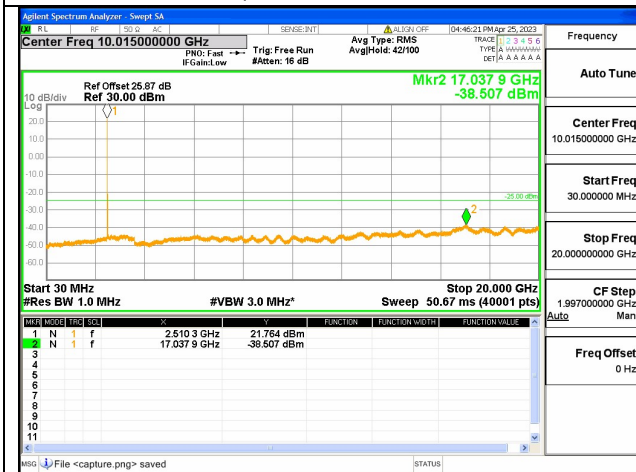

Band41C-30M-20G / 15+15MHz / 75RB+75RB / QPSK / Low CH

Band41C-20G-27G / 15+15MHz / 75RB+75RB / QPSK / Low CH

Band41C-30M-20G / 15+20MHz / 1RB+1RB / QPSK / Low CH

Band41C-20G-27G / 15+20MHz / 1RB+1RB / QPSK / Low CH

Band41C-30M-20G / 15+20MHz / 1RB+1RB / QPSK / Low CH

Band41C-20G-27G / 15+20MHz / 1RB+1RB / QPSK / Low CH

Band41C-30M-20G / 15+20MHz / 75RB+100RB / QPSK / Low CH

Band41C-20G-27G / 15+20MHz / 75RB+100RB / QPSK / Low CH