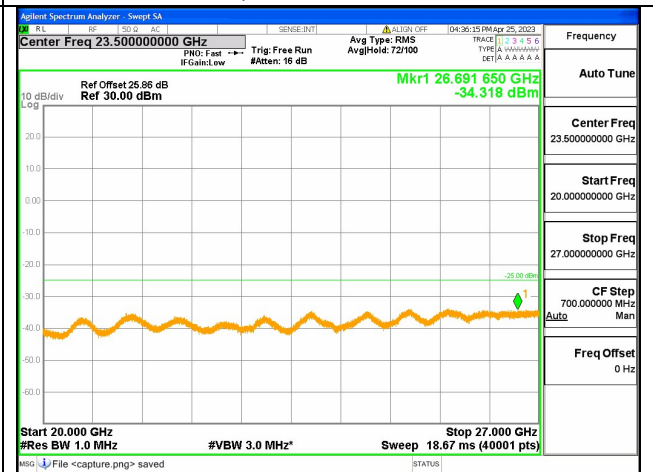

Band41C-20G-27G / 15+10MHz / 1RB+1RB / QPSK / Low CH

Band41C-20G-27G / 15+10MHz / 1RB+1RB / QPSK / Low CH