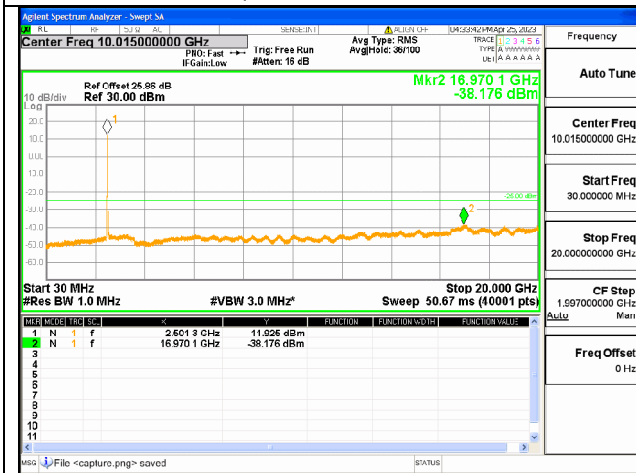

Band41C-30M-20G / 10+15MHz /1RB+1RB/
QPSK / Low CH

Band41C-20G-27G / 10+15MHz /1RB+1RB/
QPSK / Low CH

Band41C-30M-20G / 10+15MHz /1RB+1RB/
QPSK / Low CH

Band41C-20G-27G / 10+15MHz /1RB+1RB/
QPSK / Low CH