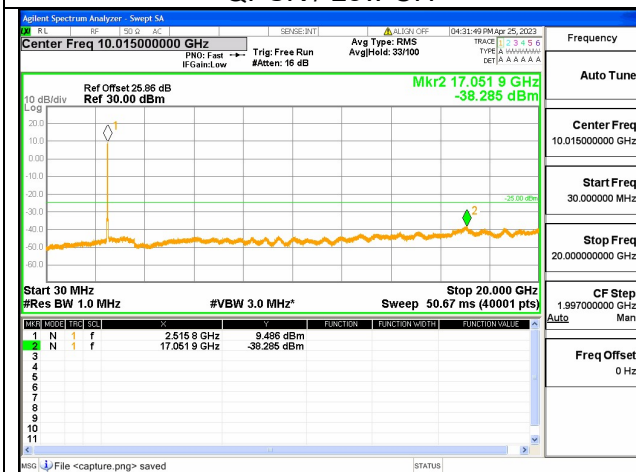

Band41C-30M-20G / 5+20MHz / 25RB+100RB / QPSK / Low CH

Band41C-20G-27G / 5+20MHz / 25RB+100RB / QPSK / Low CH

Band41C-30M-20G / 20+5MHz / 1RB+1RB / QPSK / Low CH

Band41C-20G-27G / 20+5MHz / 1RB+1RB / QPSK / Low CH

Band41C-30M-20G / 20+5MHz / 1RB+1RB / QPSK / Low CH

Band41C-20G-27G / 20+5MHz / 1RB+1RB / QPSK / Low CH

Band41C-30M-20G / 20+5MHz / 100RB+25RB / QPSK / Low CH

Band41C-20G-27G / 20+5MHz / 100RB+25RB / QPSK / Low CH