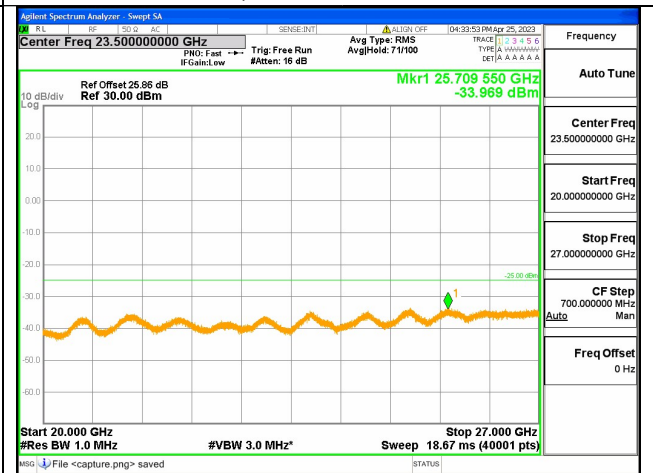

Band41C-30M-20G / 10+15MHz /1RB+1RB/
QPSK / Low CH

Band41C-20G-27G / 10+15MHz /1RB+1RB/
QPSK / Low CH

Band41C-30M-20G / 10+15MHz /1RB+1RB/
QPSK / Low CH

Band41C-20G-27G / 10+15MHz /1RB+1RB/
QPSK / Low CH

Band41C-30M-20G / 10+15MHz /50RB+75RB/
QPSK / Low CH

Band41C-20G-27G / 10+15MHz /50RB+75RB/
QPSK / Low CH

Band41C-30M-20G / 15+10MHz / 1RB+1RB / QPSK / Low CH

Band41C-20G-27G / 15+10MHz / 1RB+1RB / QPSK / Low CH