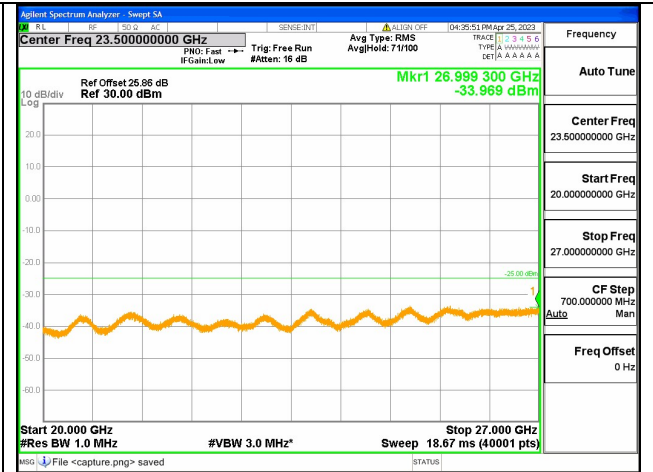

Band41C-20G-27G / 10+15MHz /50RB+75RB/
QPSK / Low CH

Band41C-20G-27G / 15+10MHz / 1RB+1RB / QPSK / Low CH