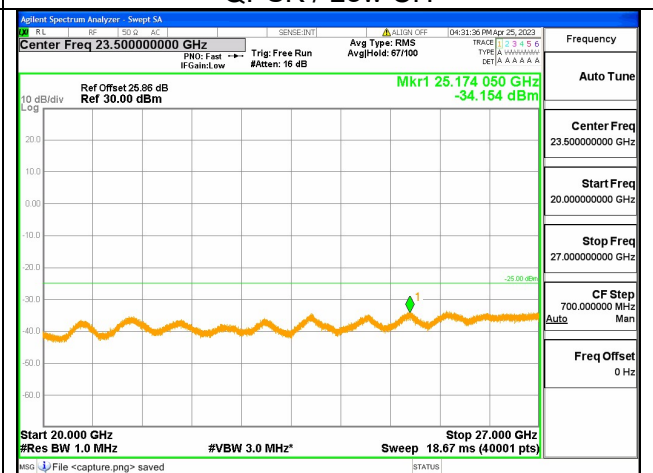

Band41C-30M-20G / 5+20MHz / 1RB+1RB / QPSK / Low CH

Band41C-20G-27G / 5+20MHz / 1RB+1RB / QPSK / Low CH

Band41C-30M-20G / 5+20MHz / 1RB+1RB / QPSK / Low CH

Band41C-20G-27G / 5+20MHz / 1RB+1RB / QPSK / Low CH

Band41C-30M-20G / 5+20MHz / 25RB+100RB / QPSK / Low CH

Band41C-20G-27G / 5+20MHz / 25RB+100RB / QPSK / Low CH

Band41C-30M-20G / 20+5MHz / 1RB+1RB / QPSK / Low CH

Band41C-20G-27G / 20+5MHz / 1RB+1RB / QPSK / Low CH

Band41C-30M-20G / 20+5MHz / 1RB+1RB / QPSK / Low CH

Band41C-20G-27G / 20+5MHz / 1RB+1RB / QPSK / Low CH

Band41C-30M-20G / 20+5MHz / 100RB+25RB / QPSK / Low CH

Band41C-20G-27G / 20+5MHz / 100RB+25RB / QPSK / Low CH