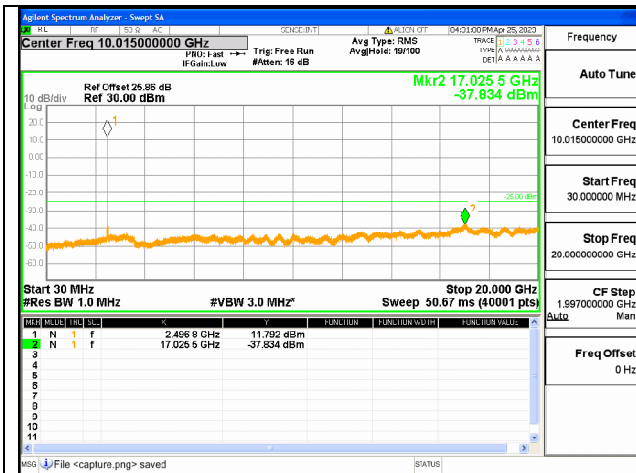

Band41C-30M-20G / 5+20MHz / 1RB+1RB / QPSK / Low CH

Band41C-20G-27G / 5+20MHz / 1RB+1RB / QPSK / Low CH

Band41C-30M-20G / 5+20MHz / 1RB+1RB / QPSK / Low CH

Band41C-20G-27G / 5+20MHz / 1RB+1RB / QPSK / Low CH

Band41C-30M-20G / 5+20MHz / 25RB+100RB / QPSK / Low CH

Band41C-20G-27G / 5+20MHz / 25RB+100RB / QPSK / Low CH

Band41C-30M-20G / 20+5MHz / 1RB+1RB / QPSK / Low CH

Band41C-20G-27G / 20+5MHz / 1RB+1RB / QPSK / Low CH