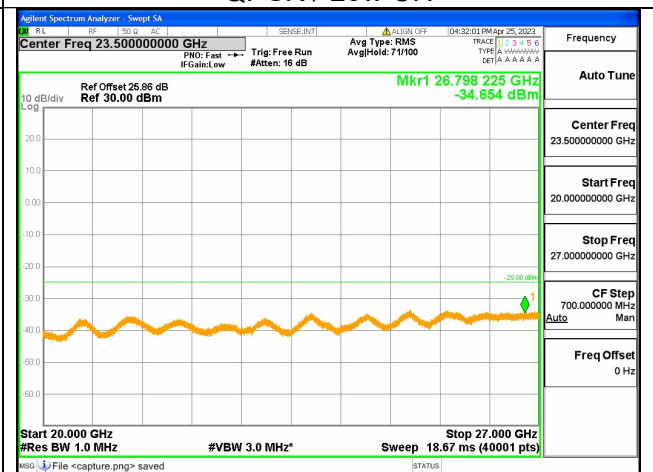

Band41C-30M-20G / 5+20MHz / 1RB+1RB / QPSK / Low CH

Band41C-20G-27G / 5+20MHz / 1RB+1RB / QPSK / Low CH

Band41C-30M-20G / 5+20MHz / 1RB+1RB / QPSK / Low CH

Band41C-20G-27G / 5+20MHz / 1RB+1RB / QPSK / Low CH

Band41C-30M-20G / 5+20MHz / 25RB+100RB / QPSK / Low CH

Band41C-20G-27G / 5+20MHz / 25RB+100RB / QPSK / Low CH

Band41C-30M-20G / 20+5MHz / 1RB+1RB / QPSK / Low CH

Band41C-20G-27G / 20+5MHz / 1RB+1RB / QPSK / Low CH

Band41C-30M-20G / 20+5MHz / 1RB+1RB / QPSK / Low CH

Band41C-20G-27G / 20+5MHz / 1RB+1RB / QPSK / Low CH

Band41C-30M-20G / 20+5MHz / 100RB+25RB / QPSK / Low CH

Band41C-20G-27G / 20+5MHz / 100RB+25RB / QPSK / Low CH