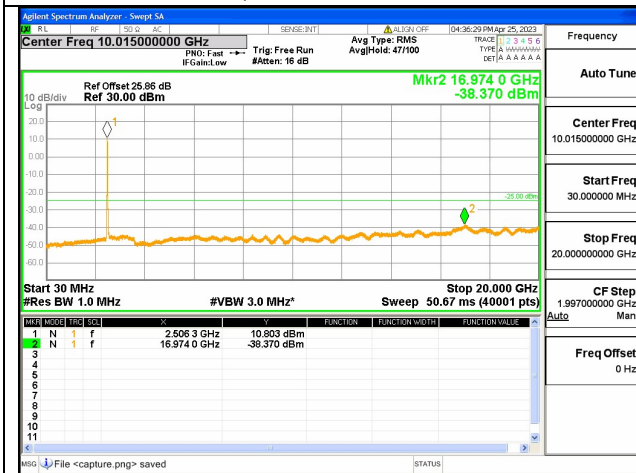

Band41C-30M-20G / 10+15MHz /50RB+75RB/
QPSK / Low CH

Band41C-20G-27G / 10+15MHz /50RB+75RB/
QPSK / Low CH

Band41C-30M-20G / 15+10MHz / 1RB+1RB / QPSK / Low CH

Band41C-20G-27G / 15+10MHz / 1RB+1RB / QPSK / Low CH

Band41C-30M-20G / 15+10MHz / 1RB+1RB / QPSK / Low CH

Band41C-20G-27G / 15+10MHz / 1RB+1RB / QPSK / Low CH

Band41C-30M-20G / 15+10MHz / 75RB+50RB / QPSK / Low CH

Band41C-20G-27G / 15+10MHz / 75RB+50RB / QPSK / Low CH