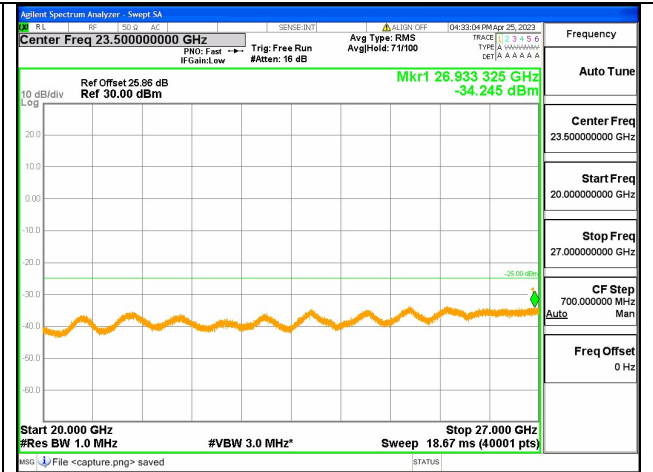

Band41C-20G-27G / 20+5MHz / 100RB+25RB / QPSK / Low CH

Band41C-20G-27G / 10+15MHz /1RB+1RB/
QPSK / Low CH