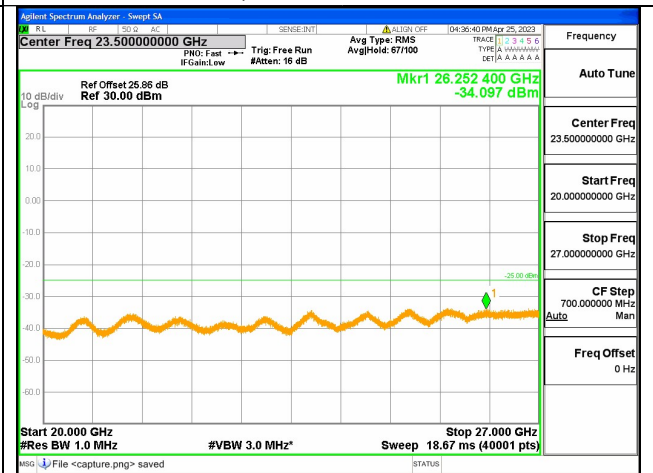

Band41C-30M-20G / 10+15MHz /50RB+75RB/
QPSK / Low CH

Band41C-20G-27G / 10+15MHz /50RB+75RB/
QPSK / Low CH

Band41C-30M-20G / 15+10MHz / 1RB+1RB / QPSK / Low CH

Band41C-20G-27G / 15+10MHz / 1RB+1RB / QPSK / Low CH

Band41C-30M-20G / 15+10MHz / 1RB+1RB / QPSK / Low CH

Band41C-20G-27G / 15+10MHz / 1RB+1RB / QPSK / Low CH

Band41C-30M-20G / 15+10MHz / 75RB+50RB / QPSK / Low CH

Band41C-20G-27G / 15+10MHz / 75RB+50RB / QPSK / Low CH