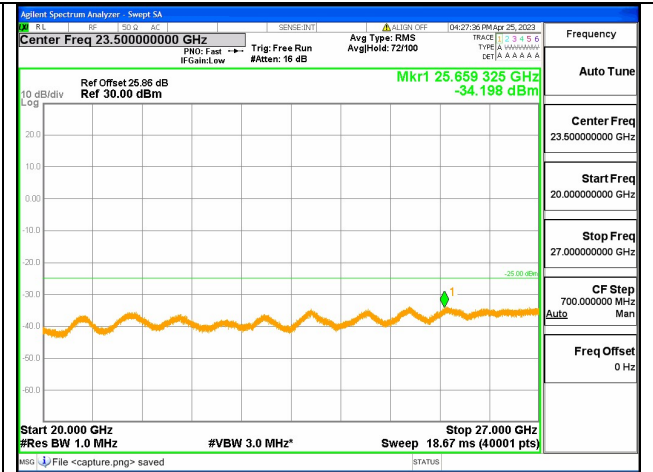

Band41C-30M-20G / 5+20MHz / 1RB+1RB / QPSK / Low CH

Band41C-20G-27G / 5+20MHz / 1RB+1RB / QPSK / Low CH

Band41C-30M-20G / 5+20MHz / 1RB+1RB / QPSK / Low CH

Band41C-20G-27G / 5+20MHz / 1RB+1RB / QPSK / Low CH

Band41C-30M-20G / 5+20MHz / 25RB+100RB / QPSK / Low CH

Band41C-20G-27G / 5+20MHz / 25RB+100RB / QPSK / Low CH

Band41C-30M-20G / 20+5MHz / 1RB+1RB / QPSK / Low CH

Band41C-20G-27G / 20+5MHz / 1RB+1RB / QPSK / Low CH