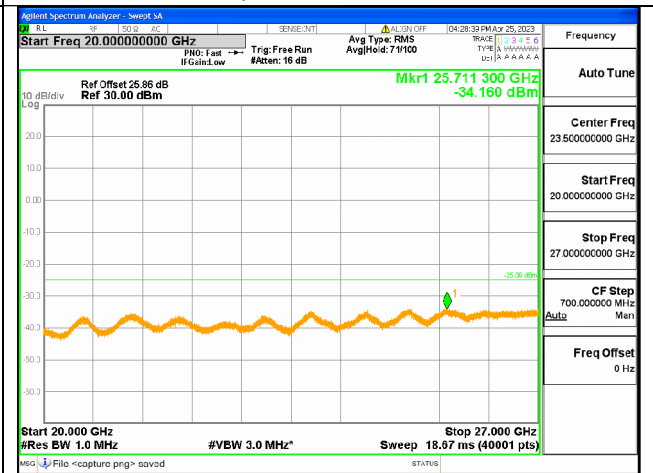

Band41C-30M-20G / 5+20MHz / 1RB+1RB / QPSK / Low CH

Band41C-20G-27G / 5+20MHz / 1RB+1RB / QPSK / Low CH

Band41C-30M-20G / 5+20MHz / 1RB+1RB / QPSK / Low CH

Band41C-20G-27G / 5+20MHz / 1RB+1RB / QPSK / Low CH

Band41C-30M-20G / 5+20MHz / 25RB+100RB / QPSK / Low CH

Band41C-20G-27G / 5+20MHz / 25RB+100RB / QPSK / Low CH

Band41C-30M-20G / 20+5MHz / 1RB+1RB / QPSK / Low CH

Band41C-20G-27G / 20+5MHz / 1RB+1RB / QPSK / Low CH