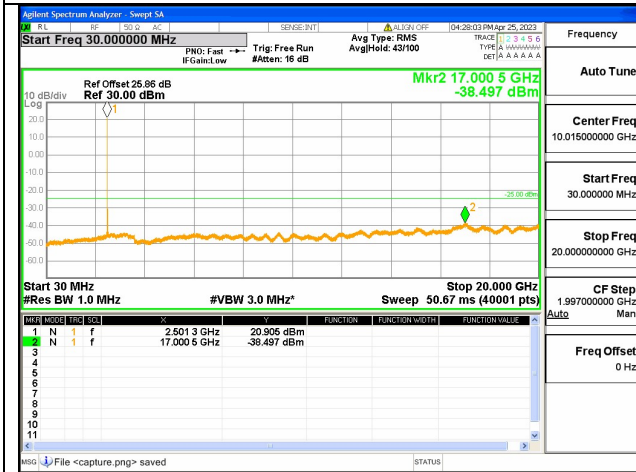

Band41C-30M-20G / 5+20MHz / 1RB+1RB / QPSK / Low CH

Band41C-20G-27G / 5+20MHz / 1RB+1RB / QPSK / Low CH

Band41C-30M-20G / 5+20MHz / 1RB+1RB / QPSK / Low CH

Band41C-20G-27G / 5+20MHz / 1RB+1RB / QPSK / Low CH

Band41C-30M-20G / 5+20MHz / 25RB+100RB / QPSK / Low CH

Band41C-20G-27G / 5+20MHz / 25RB+100RB / QPSK / Low CH

Band41C-30M-20G / 20+5MHz / 1RB+1RB / QPSK / Low CH

Band41C-20G-27G / 20+5MHz / 1RB+1RB / QPSK / Low CH