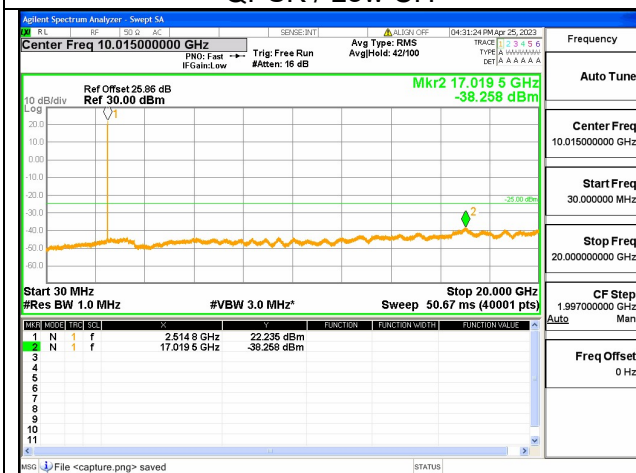

Band41C-30M-20G / 5+20MHz / 1RB+1RB / QPSK / Low CH

Band41C-20G-27G / 5+20MHz / 1RB+1RB / QPSK / Low CH

Band41C-30M-20G / 5+20MHz / 1RB+1RB / QPSK / Low CH

Band41C-20G-27G / 5+20MHz / 1RB+1RB / QPSK / Low CH

Band41C-30M-20G / 5+20MHz / 25RB+100RB / QPSK / Low CH

Band41C-20G-27G / 5+20MHz / 25RB+100RB / QPSK / Low CH

Band41C-30M-20G / 20+5MHz / 1RB+1RB / QPSK / Low CH

Band41C-20G-27G / 20+5MHz / 1RB+1RB / QPSK / Low CH

Band41C-30M-20G / 20+5MHz / 1RB+1RB / QPSK / Low CH

Band41C-20G-27G / 20+5MHz / 1RB+1RB / QPSK / Low CH

Band41C-30M-20G / 20+5MHz / 100RB+25RB / QPSK / Low CH

Band41C-20G-27G / 20+5MHz / 100RB+25RB / QPSK / Low CH