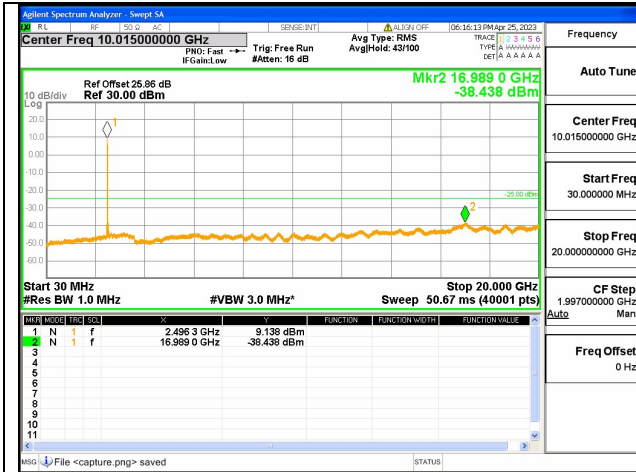

Band41C-30M-20G / 10+15MHz /1RB+1RB/
QPSK / Low CH

Band41C-20G-27G / 10+15MHz /1RB+1RB/
QPSK / Low CH

Band41C-30M-20G / 10+15MHz /1RB+1RB/
QPSK / Low CH

Band41C-20G-27G / 10+15MHz /1RB+1RB/
QPSK / Low CH

Band41C-30M-20G / 10+15MHz /50RB+75RB/
QPSK / Low CH

Band41C-20G-27G / 10+15MHz /50RB+75RB/
QPSK / Low CH

Band41C-30M-20G / 15+10MHz / 1RB+1RB / QPSK / Low CH

Band41C-20G-27G / 15+10MHz / 1RB+1RB / QPSK / Low CH