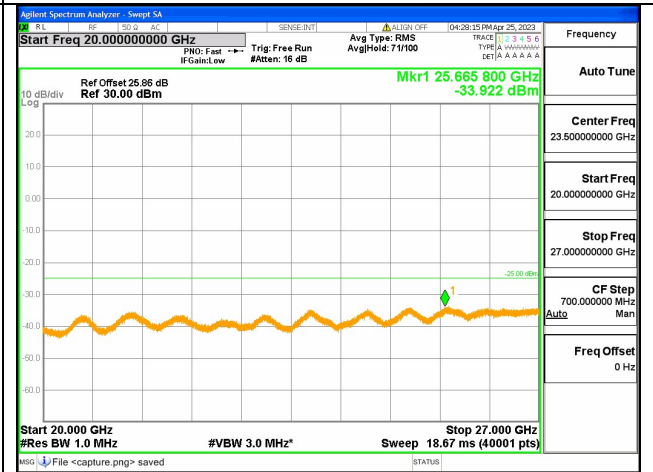

Band41C-30M-20G / 5+20MHz / 1RB+1RB / QPSK / Low CH

Band41C-20G-27G / 5+20MHz / 1RB+1RB / QPSK / Low CH

Band41C-30M-20G / 5+20MHz / 1RB+1RB / QPSK / Low CH

Band41C-20G-27G / 5+20MHz / 1RB+1RB / QPSK / Low CH

Band41C-30M-20G / 5+20MHz / 25RB+100RB / QPSK / Low CH

Band41C-20G-27G / 5+20MHz / 25RB+100RB / QPSK / Low CH

Band41C-30M-20G / 20+5MHz / 1RB+1RB / QPSK / Low CH

Band41C-20G-27G / 20+5MHz / 1RB+1RB / QPSK / Low CH