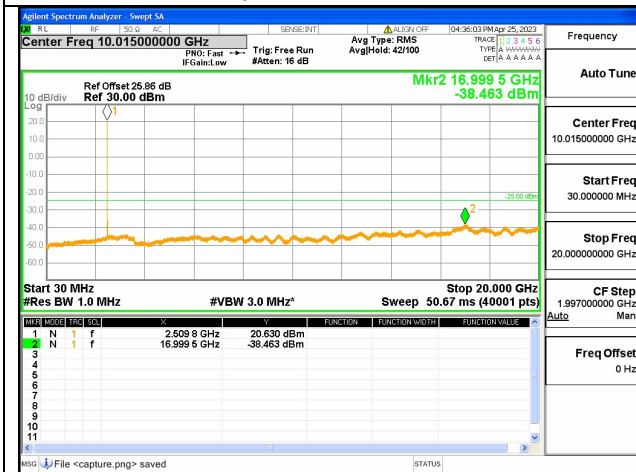

Band41C-30M-20G / 10+15MHz /50RB+75RB/
QPSK / Low CH

Band41C-20G-27G / 10+15MHz /50RB+75RB/
QPSK / Low CH

Band41C-30M-20G / 15+10MHz / 1RB+1RB / QPSK / Low CH

Band41C-20G-27G / 15+10MHz / 1RB+1RB / QPSK / Low CH

Band41C-30M-20G / 15+10MHz / 1RB+1RB / QPSK / Low CH

Band41C-20G-27G / 15+10MHz / 1RB+1RB / QPSK / Low CH

Band41C-30M-20G / 15+10MHz / 75RB+50RB / QPSK / Low CH

Band41C-20G-27G / 15+10MHz / 75RB+50RB / QPSK / Low CH