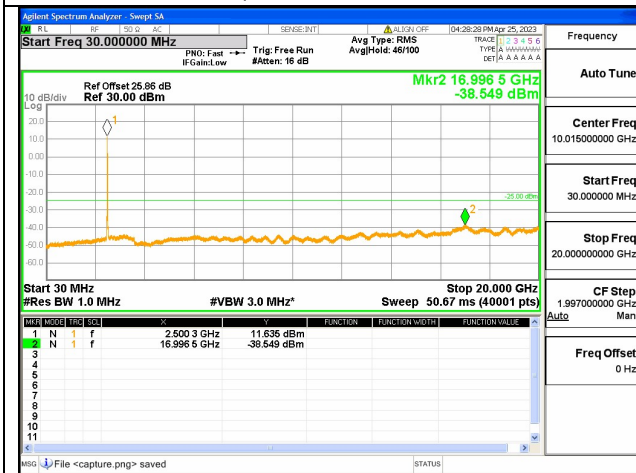

Band41C-30M-20G / 5+20MHz / 1RB+1RB / QPSK / Low CH

Band41C-20G-27G / 5+20MHz / 1RB+1RB / QPSK / Low CH

Band41C-30M-20G / 5+20MHz / 1RB+1RB / QPSK / Low CH

Band41C-20G-27G / 5+20MHz / 1RB+1RB / QPSK / Low CH

Band41C-30M-20G / 5+20MHz / 25RB+100RB / QPSK / Low CH

Band41C-20G-27G / 5+20MHz / 25RB+100RB / QPSK / Low CH

Band41C-30M-20G / 20+5MHz / 1RB+1RB / QPSK / Low CH

Band41C-20G-27G / 20+5MHz / 1RB+1RB / QPSK / Low CH