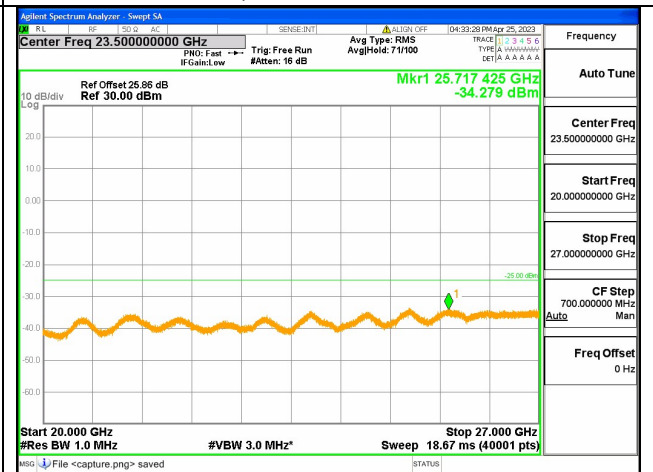

Band41C-20G-27G / 10+15MHz /1RB+1RB/
QPSK / Low CH

Band41C-20G-27G / 10+15MHz /1RB+1RB/
QPSK / Low CH