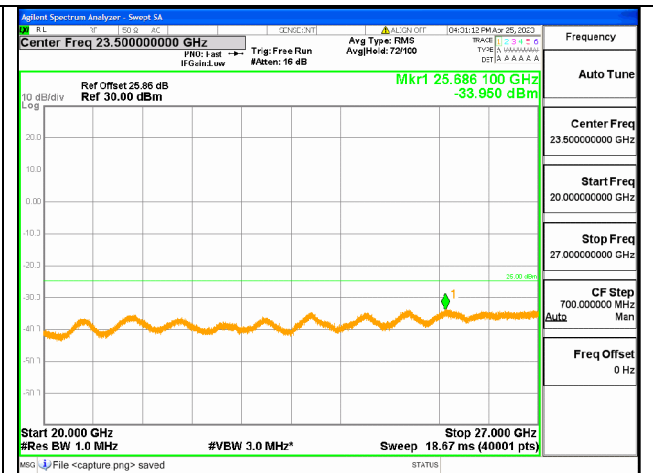

Band41C-30M-20G / 5+20MHz / 1RB+1RB / QPSK / Low CH

Band41C-20G-27G / 5+20MHz / 1RB+1RB / QPSK / Low CH

Band41C-30M-20G / 5+20MHz / 1RB+1RB / QPSK / Low CH

Band41C-20G-27G / 5+20MHz / 1RB+1RB / QPSK / Low CH

Band41C-30M-20G / 5+20MHz / 25RB+100RB / QPSK / Low CH

Band41C-20G-27G / 5+20MHz / 25RB+100RB / QPSK / Low CH

Band41C-30M-20G / 20+5MHz / 1RB+1RB / QPSK / Low CH

Band41C-20G-27G / 20+5MHz / 1RB+1RB / QPSK / Low CH