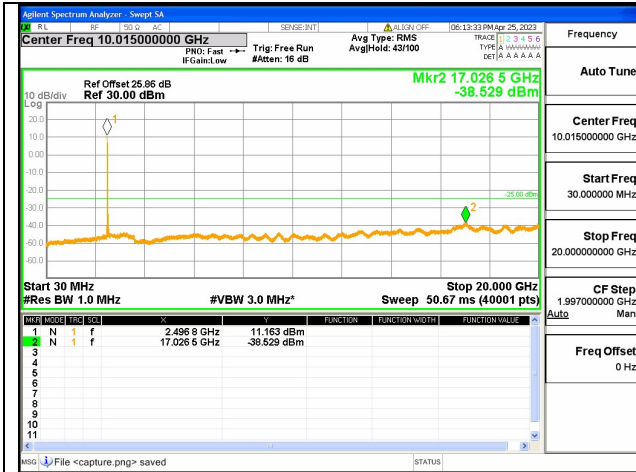

Band41C-30M-20G / 20+5MHz / 1RB+1RB / QPSK / Low CH

Band41C-20G-27G / 20+5MHz / 1RB+1RB / QPSK / Low CH

Band41C-30M-20G / 20+5MHz / 100RB+25RB / QPSK / Low CH

Band41C-20G-27G / 20+5MHz / 100RB+25RB / QPSK / Low CH