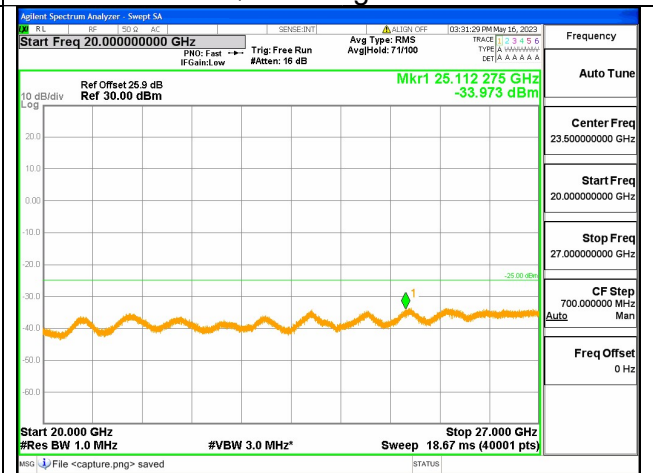

Band7C-30M-20G / 15+15MHz / 1RB+1RB / QPSK / High CH

Band7C-20G-27G / 15+15MHz / 1RB+1RB / QPSK / High CH

Band7C-30M-20G / 15+15MHz / 1RB+1RB / QPSK / High CH

Band7C-20G-27G / 15+15MHz / 1RB+1RB / QPSK / High CH

Band7C-30M-20G / 15+15MHz / 75RB+75RB / QPSK / High CH

Band7C-20G-27G / 15+15MHz / 75RB+75RB / QPSK / High CH

Band7C-30M-20G / 15+20MHz / 1RB+1RB / QPSK / High CH

Band7C-20G-27G / 15+20MHz / 1RB+1RB / QPSK / High CH

Band7C-30M-20G / 15+20MHz / 1RB+1RB / QPSK / High CH

Band7C-20G-27G / 15+20MHz / 1RB+1RB / QPSK / High CH

Band7C-30M-20G / 15+20MHz / 75RB+100RB / QPSK / High CH

Band7C-20G-27G / 15+20MHz / 75RB+100RB / QPSK / High CH