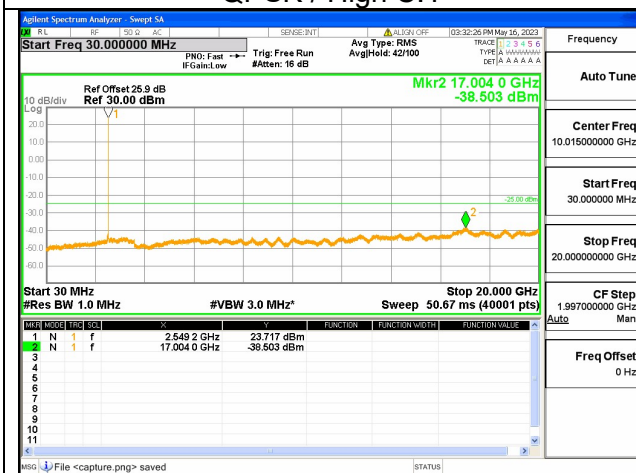

Band7C-30M-20G / 15+15MHz / 1RB+1RB / QPSK / High CH

Band7C-20G-27G / 15+15MHz / 1RB+1RB / QPSK / High CH

Band7C-30M-20G / 15+15MHz / 1RB+1RB / QPSK / High CH

Band7C-20G-27G / 15+15MHz / 1RB+1RB / QPSK / High CH

Band7C-30M-20G / 15+15MHz / 75RB+75RB / QPSK / High CH

Band7C-20G-27G / 15+15MHz / 75RB+75RB / QPSK / High CH

Band7C-30M-20G / 15+20MHz / 1RB+1RB / QPSK / High CH

Band7C-20G-27G / 15+20MHz / 1RB+1RB / QPSK / High CH

Band7C-30M-20G / 15+20MHz / 1RB+1RB / QPSK / High CH

Band7C-20G-27G / 15+20MHz / 1RB+1RB / QPSK / High CH

Band7C-30M-20G / 15+20MHz / 75RB+100RB / QPSK / High CH

Band7C-20G-27G / 15+20MHz / 75RB+100RB / QPSK / High CH