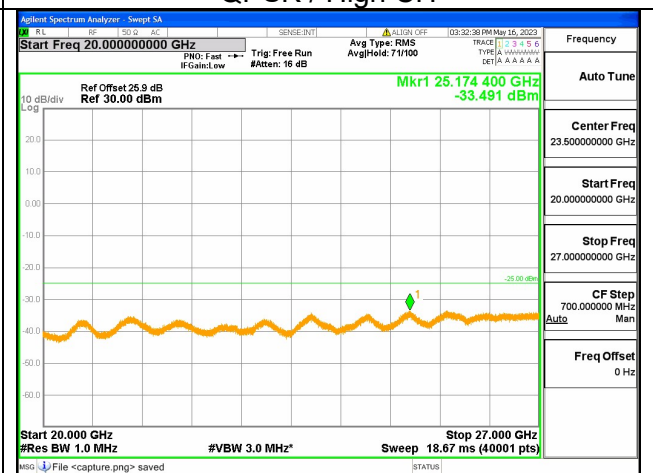

Band7C-30M-20G / 15+15MHz / 1RB+1RB / QPSK / High CH

Band7C-20G-27G / 15+15MHz / 1RB+1RB / QPSK / High CH

Band7C-30M-20G / 15+15MHz / 1RB+1RB / QPSK / High CH

Band7C-20G-27G / 15+15MHz / 1RB+1RB / QPSK / High CH

Band7C-30M-20G / 15+15MHz / 75RB+75RB / QPSK / High CH

Band7C-20G-27G / 15+15MHz / 75RB+75RB / QPSK / High CH

Band7C-30M-20G / 15+20MHz / 1RB+1RB / QPSK / High CH

Band7C-20G-27G / 15+20MHz / 1RB+1RB / QPSK / High CH

Band7C-30M-20G / 15+20MHz / 1RB+1RB / QPSK / High CH

Band7C-20G-27G / 15+20MHz / 1RB+1RB / QPSK / High CH

Band7C-30M-20G / 15+20MHz / 75RB+100RB / QPSK / High CH

Band7C-20G-27G / 15+20MHz / 75RB+100RB / QPSK / High CH