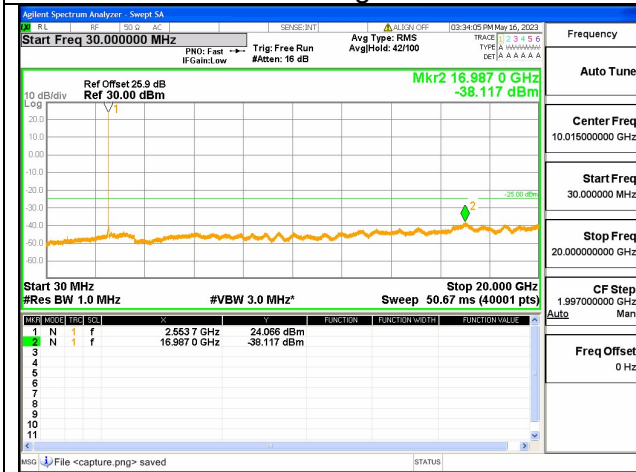

Band7C-30M-20G / 15+20MHz / 1RB+1RB / QPSK / High CH

Band7C-20G-27G / 15+20MHz / 1RB+1RB / QPSK / High CH

Band7C-30M-20G / 15+20MHz / 75RB+100RB / QPSK / High CH

Band7C-20G-27G / 15+20MHz / 75RB+100RB / QPSK / High CH

Band7C-30M-20G / 20+15MHz /1RB+1RB/
QPSK / High CH

Band7C-20G-27G / 20+15MHz /1RB+1RB/
QPSK / High CH

Band7C-30M-20G / 20+15MHz /1RB+1RB/
QPSK / High CH

Band7C-20G-27G / 20+15MHz /1RB+1RB/
QPSK / High CH