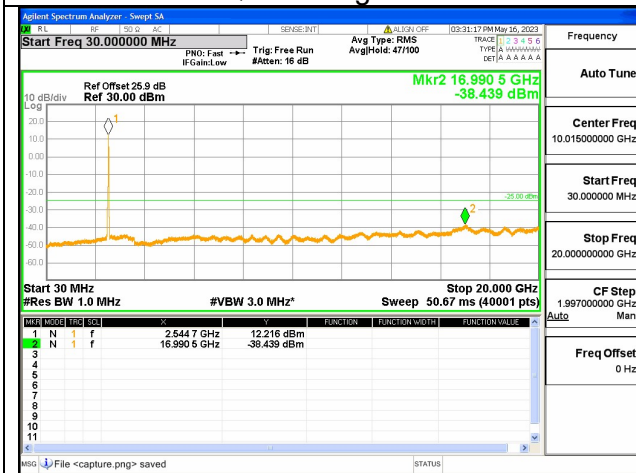

Band7C-30M-20G / 15+15MHz / 1RB+1RB / QPSK / High CH

Band7C-20G-27G / 15+15MHz / 1RB+1RB / QPSK / High CH

Band7C-30M-20G / 15+15MHz / 1RB+1RB / QPSK / High CH

Band7C-20G-27G / 15+15MHz / 1RB+1RB / QPSK / High CH

Band7C-30M-20G / 15+15MHz / 75RB+75RB / QPSK / High CH

Band7C-20G-27G / 15+15MHz / 75RB+75RB / QPSK / High CH

Band7C-30M-20G / 15+20MHz / 1RB+1RB / QPSK / High CH

Band7C-20G-27G / 15+20MHz / 1RB+1RB / QPSK / High CH