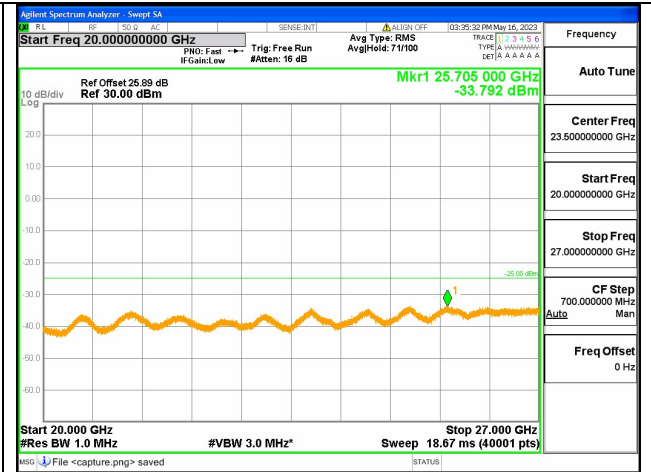

Band7C-30M-20G / 15+20MHz / 1RB+1RB / QPSK / High CH

Band7C-20G-27G / 15+20MHz / 1RB+1RB / QPSK / High CH

Band7C-30M-20G / 15+20MHz / 75RB+100RB / QPSK / High CH

Band7C-20G-27G / 15+20MHz / 75RB+100RB / QPSK / High CH

Band7C-30M-20G / 20+15MHz /1RB+1RB/
QPSK / High CH

Band7C-20G-27G / 20+15MHz /1RB+1RB/
QPSK / High CH

Band7C-30M-20G / 20+15MHz /1RB+1RB/
QPSK / High CH

Band7C-20G-27G / 20+15MHz /1RB+1RB/
QPSK / High CH

Band7C-30M-20G / 20+15MHz /100RB+75RB/
QPSK / High CH

Band7C-20G-27G / 20+15MHz /100RB+75RB/
QPSK / High CH

Band7C-30M-20G / 20+20MHz / 1RB+1RB / QPSK / High CH

Band7C-20G-27G / 20+20MHz / 1RB+1RB / QPSK / High CH