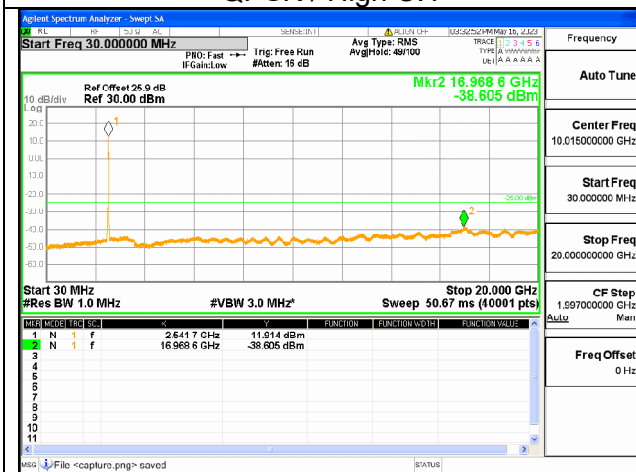

Band7C-30M-20G / 15+15MHz / 1RB+1RB / QPSK / High CH

Band7C-20G-27G / 15+15MHz / 1RB+1RB / QPSK / High CH

Band7C-30M-20G / 15+15MHz / 1RB+1RB / QPSK / High CH

Band7C-20G-27G / 15+15MHz / 1RB+1RB / QPSK / High CH

Band7C-30M-20G / 15+15MHz / 75RB+75RB / QPSK / High CH

Band7C-20G-27G / 15+15MHz / 75RB+75RB / QPSK / High CH

Band7C-30M-20G / 15+20MHz / 1RB+1RB / QPSK / High CH

Band7C-20G-27G / 15+20MHz / 1RB+1RB / QPSK / High CH

Band7C-30M-20G / 15+20MHz / 1RB+1RB / QPSK / High CH

Band7C-20G-27G / 15+20MHz / 1RB+1RB / QPSK / High CH

Band7C-30M-20G / 15+20MHz / 75RB+100RB / QPSK / High CH

Band7C-20G-27G / 15+20MHz / 75RB+100RB / QPSK / High CH