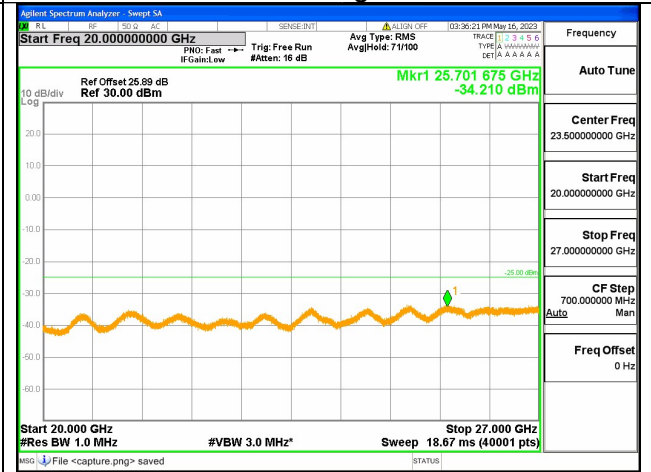

Band7C-30M-20G / 20+15MHz /100RB+75RB/
QPSK / High CH

Band7C-20G-27G / 20+15MHz /100RB+75RB/
QPSK / High CH

Band7C-30M-20G / 20+20MHz / 1RB+1RB / QPSK / High CH

Band7C-20G-27G / 20+20MHz / 1RB+1RB / QPSK / High CH

Band7C-30M-20G / 20+20MHz / 1RB+1RB / QPSK / High CH

Band7C-20G-27G / 20+20MHz / 1RB+1RB / QPSK / High CH

Band7C-30M-20G / 20+20MHz / 100RB+100RB / QPSK / High CH

Band7C-20G-27G / 20+20MHz / 100RB+100RB / QPSK / High CH