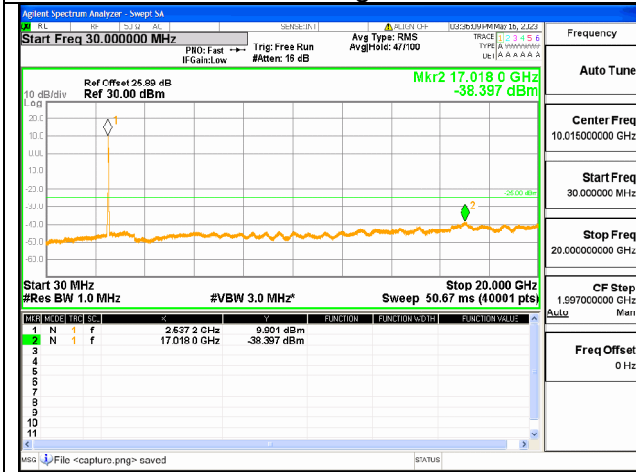

Band7C-30M-20G / 20+15MHz /100RB+75RB/
QPSK / High CH

Band7C-20G-27G / 20+15MHz /100RB+75RB/
QPSK / High CH

Band7C-30M-20G / 20+20MHz / 1RB+1RB / QPSK / High CH

Band7C-20G-27G / 20+20MHz / 1RB+1RB / QPSK / High CH

Band7C-30M-20G / 20+20MHz / 1RB+1RB / QPSK / High CH

Band7C-20G-27G / 20+20MHz / 1RB+1RB / QPSK / High CH

Band7C-30M-20G / 20+20MHz / 100RB+100RB / QPSK / High CH

Band7C-20G-27G / 20+20MHz / 100RB+100RB / QPSK / High CH