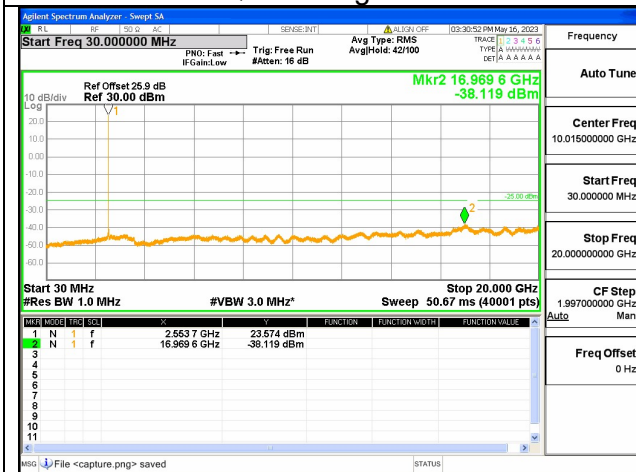

Band7C-30M-20G / 15+15MHz / 1RB+1RB / QPSK / High CH

Band7C-20G-27G / 15+15MHz / 1RB+1RB / QPSK / High CH

Band7C-30M-20G / 15+15MHz / 1RB+1RB / QPSK / High CH

Band7C-20G-27G / 15+15MHz / 1RB+1RB / QPSK / High CH

Band7C-30M-20G / 15+15MHz / 75RB+75RB / QPSK / High CH

Band7C-20G-27G / 15+15MHz / 75RB+75RB / QPSK / High CH

Band7C-30M-20G / 15+20MHz / 1RB+1RB / QPSK / High CH

Band7C-20G-27G / 15+20MHz / 1RB+1RB / QPSK / High CH