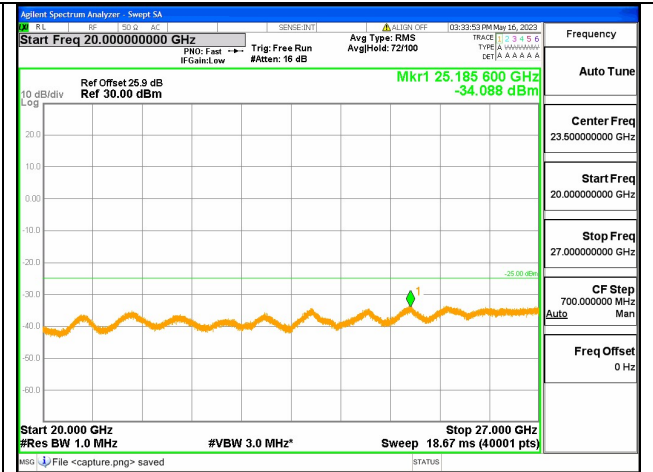

Band7C-30M-20G / 15+15MHz / 75RB+75RB / QPSK / High CH

Band7C-20G-27G / 15+15MHz / 75RB+75RB / QPSK / High CH

Band7C-30M-20G / 15+20MHz / 1RB+1RB / QPSK / High CH

Band7C-20G-27G / 15+20MHz / 1RB+1RB / QPSK / High CH

Band7C-30M-20G / 15+20MHz / 1RB+1RB / QPSK / High CH

Band7C-20G-27G / 15+20MHz / 1RB+1RB / QPSK / High CH

Band7C-30M-20G / 15+20MHz / 75RB+100RB / QPSK / High CH

Band7C-20G-27G / 15+20MHz / 75RB+100RB / QPSK / High CH

Band7C-30M-20G / 20+15MHz /1RB+1RB/
QPSK / High CH

Band7C-20G-27G / 20+15MHz /1RB+1RB/
QPSK / High CH

Band7C-30M-20G / 20+15MHz /1RB+1RB/
QPSK / High CH

Band7C-20G-27G / 20+15MHz /1RB+1RB/
QPSK / High CH