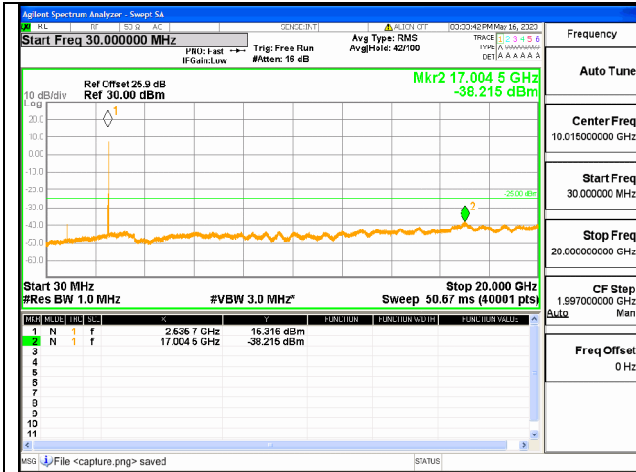

Band7C-30M-20G / 15+20MHz / 1RB+1RB / QPSK / High CH

Band7C-20G-27G / 15+20MHz / 1RB+1RB / QPSK / High CH

Band7C-30M-20G / 15+20MHz / 75RB+100RB / QPSK / High CH

Band7C-20G-27G / 15+20MHz / 75RB+100RB / QPSK / High CH

Band7C-30M-20G / 20+15MHz /1RB+1RB/
QPSK / High CH

Band7C-20G-27G / 20+15MHz /1RB+1RB/
QPSK / High CH

Band7C-30M-20G / 20+15MHz /1RB+1RB/
QPSK / High CH

Band7C-20G-27G / 20+15MHz /1RB+1RB/
QPSK / High CH