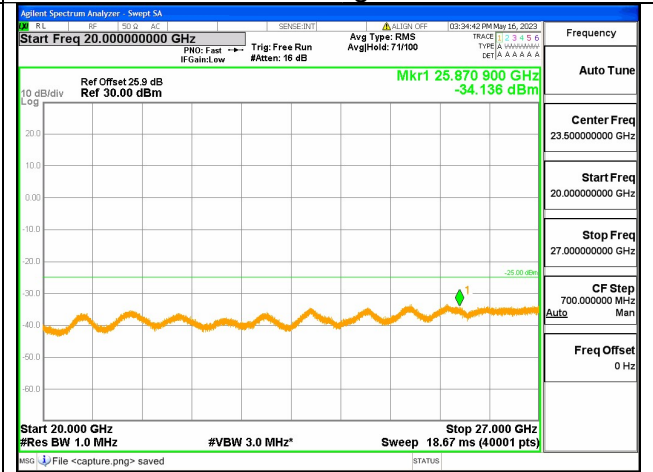

Band7C-30M-20G / 15+20MHz / 1RB+1RB / QPSK / High CH

Band7C-20G-27G / 15+20MHz / 1RB+1RB / QPSK / High CH

Band7C-30M-20G / 15+20MHz / 75RB+100RB / QPSK / High CH

Band7C-20G-27G / 15+20MHz / 75RB+100RB / QPSK / High CH

Band7C-30M-20G / 20+15MHz /1RB+1RB/
QPSK / High CH

Band7C-20G-27G / 20+15MHz /1RB+1RB/
QPSK / High CH

Band7C-30M-20G / 20+15MHz /1RB+1RB/
QPSK / High CH

Band7C-20G-27G / 20+15MHz /1RB+1RB/
QPSK / High CH

Band7C-30M-20G / 20+15MHz /100RB+75RB/
QPSK / High CH

Band7C-20G-27G / 20+15MHz /100RB+75RB/
QPSK / High CH

Band7C-30M-20G / 20+20MHz / 1RB+1RB / QPSK / High CH

Band7C-20G-27G / 20+20MHz / 1RB+1RB / QPSK / High CH