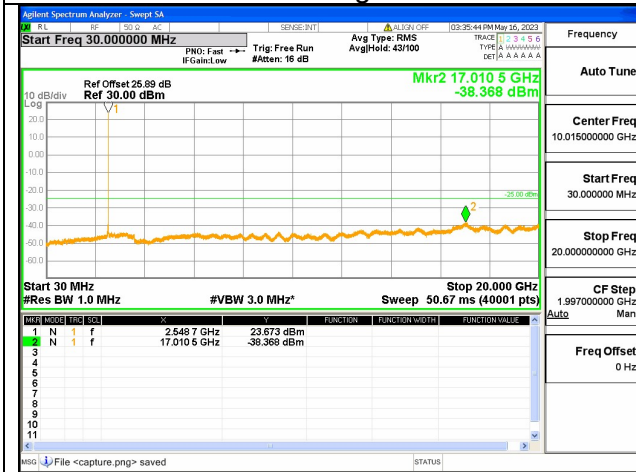

Band7C-30M-20G / 20+15MHz /100RB+75RB/
QPSK / High CH

Band7C-20G-27G / 20+15MHz /100RB+75RB/
QPSK / High CH

Band7C-30M-20G / 20+20MHz / 1RB+1RB / QPSK / High CH

Band7C-20G-27G / 20+20MHz / 1RB+1RB / QPSK / High CH

Band7C-30M-20G / 20+20MHz / 1RB+1RB / QPSK / High CH

Band7C-20G-27G / 20+20MHz / 1RB+1RB / QPSK / High CH

Band7C-30M-20G / 20+20MHz / 100RB+100RB / QPSK / High CH

Band7C-20G-27G / 20+20MHz / 100RB+100RB / QPSK / High CH