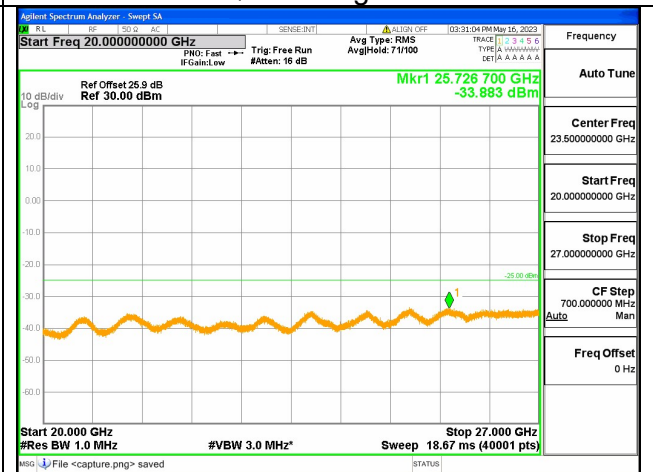

Band7C-30M-20G / 15+15MHz / 1RB+1RB / QPSK / High CH

Band7C-20G-27G / 15+15MHz / 1RB+1RB / QPSK / High CH

Band7C-30M-20G / 15+15MHz / 1RB+1RB / QPSK / High CH

Band7C-20G-27G / 15+15MHz / 1RB+1RB / QPSK / High CH

Band7C-30M-20G / 15+15MHz / 75RB+75RB / QPSK / High CH

Band7C-20G-27G / 15+15MHz / 75RB+75RB / QPSK / High CH

Band7C-30M-20G / 15+20MHz / 1RB+1RB / QPSK / High CH

Band7C-20G-27G / 15+20MHz / 1RB+1RB / QPSK / High CH

Band7C-30M-20G / 15+20MHz / 1RB+1RB / QPSK / High CH

Band7C-20G-27G / 15+20MHz / 1RB+1RB / QPSK / High CH

Band7C-30M-20G / 15+20MHz / 75RB+100RB / QPSK / High CH

Band7C-20G-27G / 15+20MHz / 75RB+100RB / QPSK / High CH