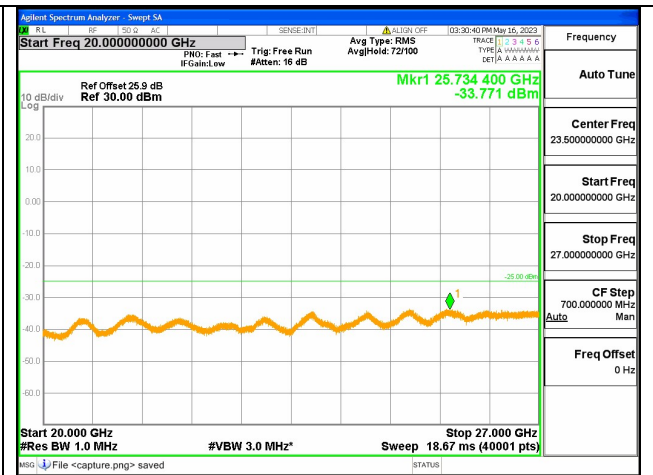

Band7C-30M-20G / 15+15MHz / 1RB+1RB / QPSK / High CH

Band7C-20G-27G / 15+15MHz / 1RB+1RB / QPSK / High CH

Band7C-30M-20G / 15+15MHz / 1RB+1RB / QPSK / High CH

Band7C-20G-27G / 15+15MHz / 1RB+1RB / QPSK / High CH

Band7C-30M-20G / 15+15MHz / 75RB+75RB / QPSK / High CH

Band7C-20G-27G / 15+15MHz / 75RB+75RB / QPSK / High CH

Band7C-30M-20G / 15+20MHz / 1RB+1RB / QPSK / High CH

Band7C-20G-27G / 15+20MHz / 1RB+1RB / QPSK / High CH

Band7C-30M-20G / 15+20MHz / 1RB+1RB / QPSK / High CH

Band7C-20G-27G / 15+20MHz / 1RB+1RB / QPSK / High CH

Band7C-30M-20G / 15+20MHz / 75RB+100RB / QPSK / High CH

Band7C-20G-27G / 15+20MHz / 75RB+100RB / QPSK / High CH