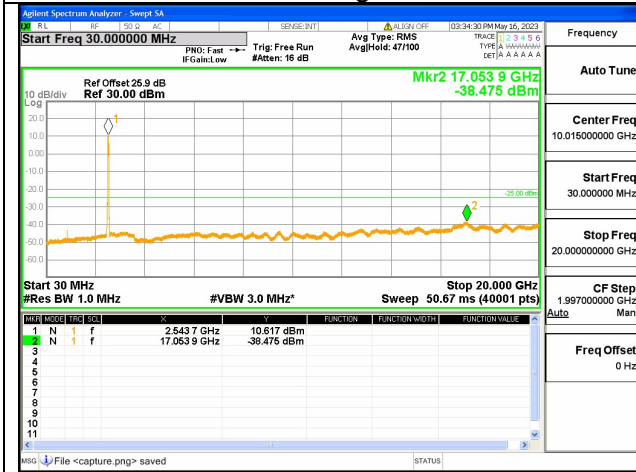

Band7C-30M-20G / 20+15MHz /1RB+1RB/
QPSK / High CH

Band7C-20G-27G / 20+15MHz /1RB+1RB/
QPSK / High CH

Band7C-30M-20G / 20+15MHz /1RB+1RB/
QPSK / High CH

Band7C-20G-27G / 20+15MHz /1RB+1RB/
QPSK / High CH

Band7C-30M-20G / 20+15MHz /100RB+75RB/
QPSK / High CH

Band7C-20G-27G / 20+15MHz /100RB+75RB/
QPSK / High CH

Band7C-30M-20G / 20+20MHz / 1RB+1RB / QPSK / High CH

Band7C-20G-27G / 20+20MHz / 1RB+1RB / QPSK / High CH