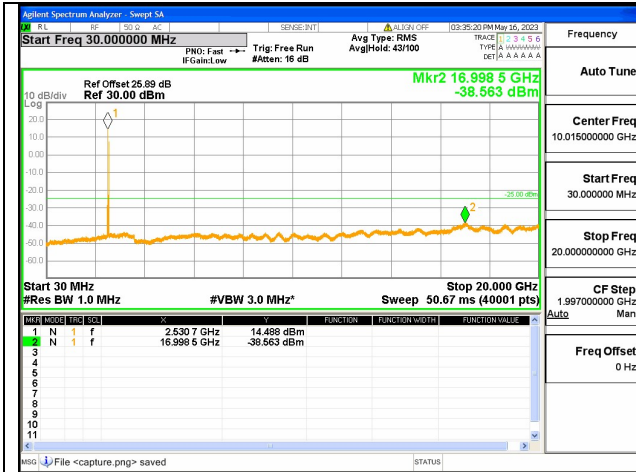

Band7C-30M-20G / 20+15MHz /1RB+1RB/
QPSK / High CH

Band7C-20G-27G / 20+15MHz /1RB+1RB/
QPSK / High CH

Band7C-30M-20G / 20+15MHz /1RB+1RB/
QPSK / High CH

Band7C-20G-27G / 20+15MHz /1RB+1RB/
QPSK / High CH

Band7C-30M-20G / 20+15MHz /100RB+75RB/
QPSK / High CH

Band7C-20G-27G / 20+15MHz /100RB+75RB/
QPSK / High CH

Band7C-30M-20G / 20+20MHz / 1RB+1RB / QPSK / High CH

Band7C-20G-27G / 20+20MHz / 1RB+1RB / QPSK / High CH