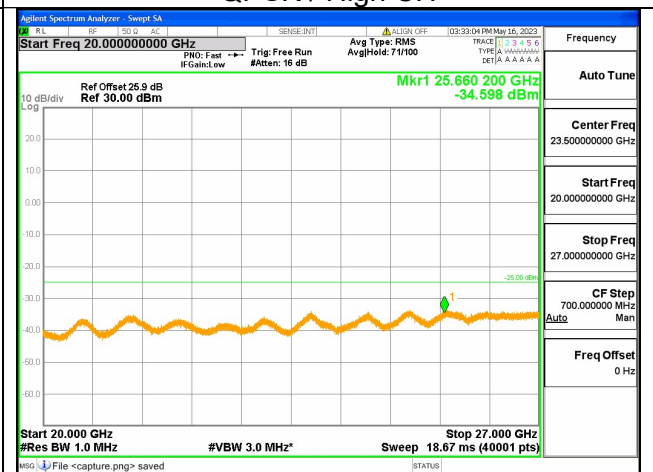

Band7C-30M-20G / 15+15MHz / 1RB+1RB / QPSK / High CH

Band7C-20G-27G / 15+15MHz / 1RB+1RB / QPSK / High CH

Band7C-30M-20G / 15+15MHz / 1RB+1RB / QPSK / High CH

Band7C-20G-27G / 15+15MHz / 1RB+1RB / QPSK / High CH

Band7C-30M-20G / 15+15MHz / 75RB+75RB / QPSK / High CH

Band7C-20G-27G / 15+15MHz / 75RB+75RB / QPSK / High CH

Band7C-30M-20G / 15+20MHz / 1RB+1RB / QPSK / High CH

Band7C-20G-27G / 15+20MHz / 1RB+1RB / QPSK / High CH

Band7C-30M-20G / 15+20MHz / 1RB+1RB / QPSK / High CH

Band7C-20G-27G / 15+20MHz / 1RB+1RB / QPSK / High CH

Band7C-30M-20G / 15+20MHz / 75RB+100RB / QPSK / High CH

Band7C-20G-27G / 15+20MHz / 75RB+100RB / QPSK / High CH