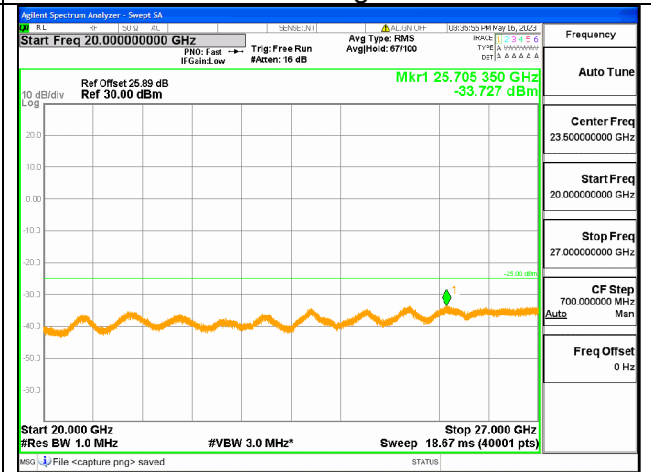

Band7C-30M-20G / 20+15MHz /1RB+1RB/
QPSK / High CH

Band7C-20G-27G / 20+15MHz /1RB+1RB/
QPSK / High CH

Band7C-30M-20G / 20+15MHz /1RB+1RB/
QPSK / High CH

Band7C-20G-27G / 20+15MHz /1RB+1RB/
QPSK / High CH

Band7C-30M-20G / 20+15MHz /100RB+75RB/
QPSK / High CH

Band7C-20G-27G / 20+15MHz /100RB+75RB/
QPSK / High CH

Band7C-30M-20G / 20+20MHz / 1RB+1RB / QPSK / High CH

Band7C-20G-27G / 20+20MHz / 1RB+1RB / QPSK / High CH

Band7C-30M-20G / 20+20MHz / 1RB+1RB / QPSK / High CH

Band7C-20G-27G / 20+20MHz / 1RB+1RB / QPSK / High CH

Band7C-30M-20G / 20+20MHz / 100RB+100RB / QPSK / High CH

Band7C-20G-27G / 20+20MHz / 100RB+100RB / QPSK / High CH