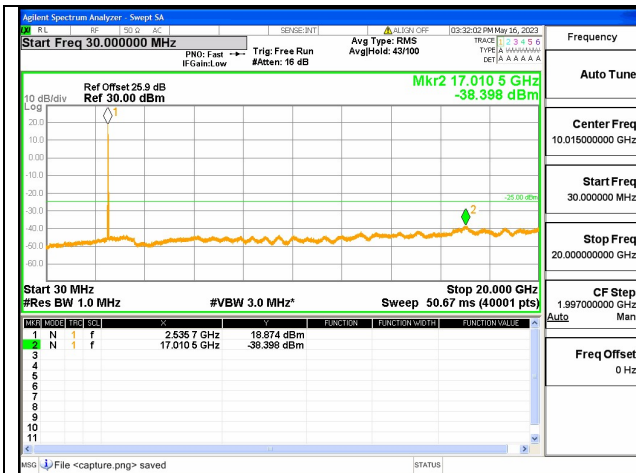

Band7C-30M-20G / 15+15MHz / 1RB+1RB / QPSK / High CH

Band7C-20G-27G / 15+15MHz / 1RB+1RB / QPSK / High CH

Band7C-30M-20G / 15+15MHz / 1RB+1RB / QPSK / High CH

Band7C-20G-27G / 15+15MHz / 1RB+1RB / QPSK / High CH

Band7C-30M-20G / 15+15MHz / 75RB+75RB / QPSK / High CH

Band7C-20G-27G / 15+15MHz / 75RB+75RB / QPSK / High CH

Band7C-30M-20G / 15+20MHz / 1RB+1RB / QPSK / High CH

Band7C-20G-27G / 15+20MHz / 1RB+1RB / QPSK / High CH