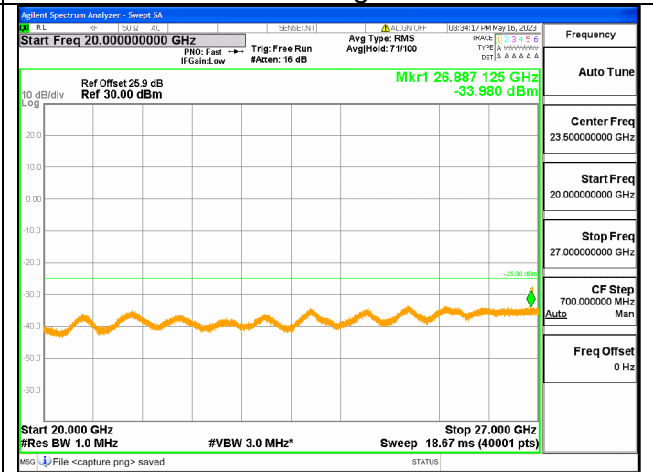

Band7C-30M-20G / 15+15MHz / 75RB+75RB / QPSK / High CH

Band7C-20G-27G / 15+15MHz / 75RB+75RB / QPSK / High CH

Band7C-30M-20G / 15+20MHz / 1RB+1RB / QPSK / High CH

Band7C-20G-27G / 15+20MHz / 1RB+1RB / QPSK / High CH

Band7C-30M-20G / 15+20MHz / 1RB+1RB / QPSK / High CH

Band7C-20G-27G / 15+20MHz / 1RB+1RB / QPSK / High CH

Band7C-30M-20G / 15+20MHz / 75RB+100RB / QPSK / High CH

Band7C-20G-27G / 15+20MHz / 75RB+100RB / QPSK / High CH

Band7C-30M-20G / 20+15MHz /1RB+1RB/
QPSK / High CH

Band7C-20G-27G / 20+15MHz /1RB+1RB/
QPSK / High CH

Band7C-30M-20G / 20+15MHz /1RB+1RB/
QPSK / High CH

Band7C-20G-27G / 20+15MHz /1RB+1RB/
QPSK / High CH