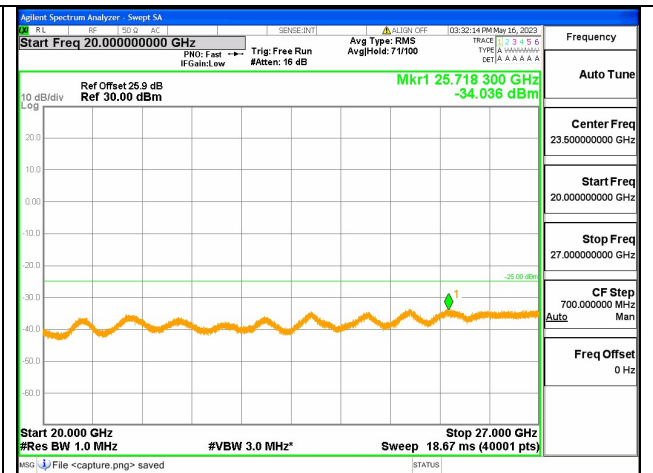

Band7C-30M-20G / 15+15MHz / 1RB+1RB / QPSK / High CH

Band7C-20G-27G / 15+15MHz / 1RB+1RB / QPSK / High CH

Band7C-30M-20G / 15+15MHz / 1RB+1RB / QPSK / High CH

Band7C-20G-27G / 15+15MHz / 1RB+1RB / QPSK / High CH

Band7C-30M-20G / 15+15MHz / 75RB+75RB / QPSK / High CH

Band7C-20G-27G / 15+15MHz / 75RB+75RB / QPSK / High CH

Band7C-30M-20G / 15+20MHz / 1RB+1RB / QPSK / High CH

Band7C-20G-27G / 15+20MHz / 1RB+1RB / QPSK / High CH

Band7C-30M-20G / 15+20MHz / 1RB+1RB / QPSK / High CH

Band7C-20G-27G / 15+20MHz / 1RB+1RB / QPSK / High CH

Band7C-30M-20G / 15+20MHz / 75RB+100RB / QPSK / High CH

Band7C-20G-27G / 15+20MHz / 75RB+100RB / QPSK / High CH