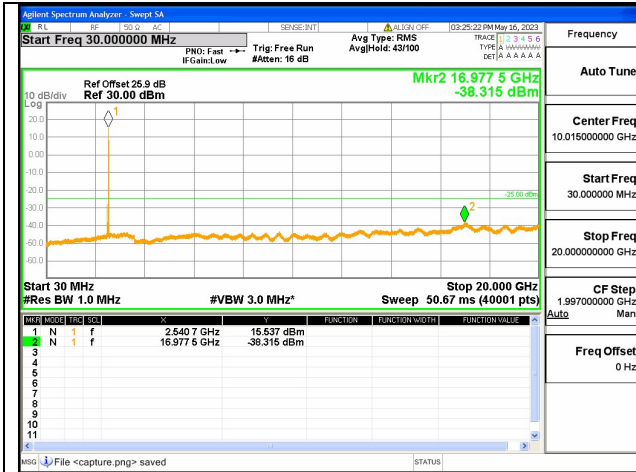

Band7C-30M-20G / 20+20MHz / 1RB+1RB/ QPSK / Mid CH

Band7C-20G-27G / 20+20MHz / 1RB+1RB/ QPSK / Mid CH

Band7C-30M-20G / 20+20MHz / 1RB+1RB/ QPSK / Mid CH

Band7C-20G-27G / 20+20MHz / 1RB+1RB/ QPSK / Mid CH

Band7C-30M-20G / 20+20MHz / 100RB+100RB/ QPSK / Mid CH

Band7C-20G-27G / 20+20MHz / 100RB+100RB/ QPSK / Mid CH

Band7C-30M-20G / 10+20MHz /1RB+1RB/
QPSK / High CH

Band7C-20G-27G / 10+20MHz /1RB+1RB/
QPSK / High CH