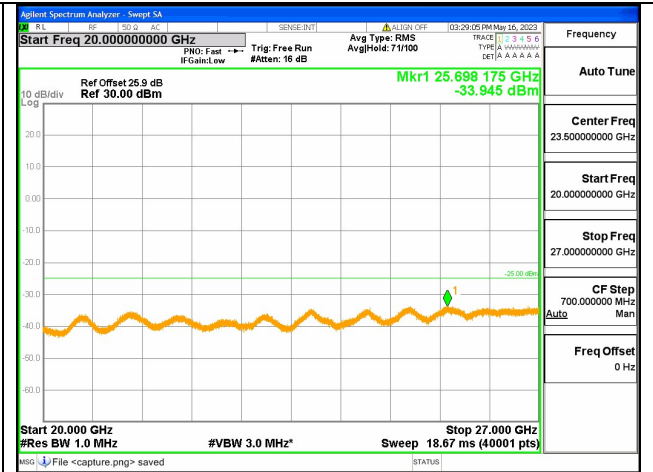

Band7C-30M-20G / 10+20MHz /1RB+1RB/
QPSK / High CH

Band7C-20G-27G / 10+20MHz /1RB+1RB/
QPSK / High CH

Band7C-30M-20G / 10+20MHz /50RB+100RB/
QPSK / High CH

Band7C-20G-27G / 10+20MHz /50RB+100RB/
QPSK / High CH

Band7C-30M-20G / 20+10MHz / 1RB+1RB / QPSK / High CH

Band7C-20G-27G / 20+10MHz / 1RB+1RB / QPSK / High CH

Band7C-30M-20G / 20+10MHz / 1RB+1RB / QPSK / High CH

Band7C-20G-27G / 20+10MHz / 1RB+1RB / QPSK / High CH

Band7C-30M-20G / 20+10MHz / 100RB+50RB / QPSK / High CH

Band7C-20G-27G / 20+10MHz / 100RB+50RB / QPSK / High CH

Band7C-30M-20G / 15+10MHz / 1RB+1RB/ QPSK / High CH

Band7C-20G-27G / 15+10MHz / 1RB+1RB/ QPSK / High CH