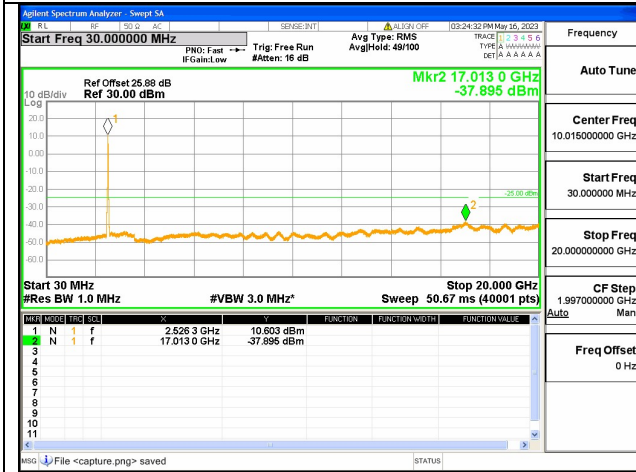

Band7C-30M-20G / 20+20MHz / 1RB+1RB/ QPSK / Mid CH

Band7C-20G-27G / 20+20MHz / 1RB+1RB/ QPSK / Mid CH

Band7C-30M-20G / 20+20MHz / 1RB+1RB/ QPSK / Mid CH

Band7C-20G-27G / 20+20MHz / 1RB+1RB/ QPSK / Mid CH

Band7C-30M-20G / 20+20MHz / 100RB+100RB/ QPSK / Mid CH

Band7C-20G-27G / 20+20MHz / 100RB+100RB/ QPSK / Mid CH

Band7C-30M-20G / 10+20MHz /1RB+1RB/
QPSK / High CH

Band7C-20G-27G / 10+20MHz /1RB+1RB/
QPSK / High CH