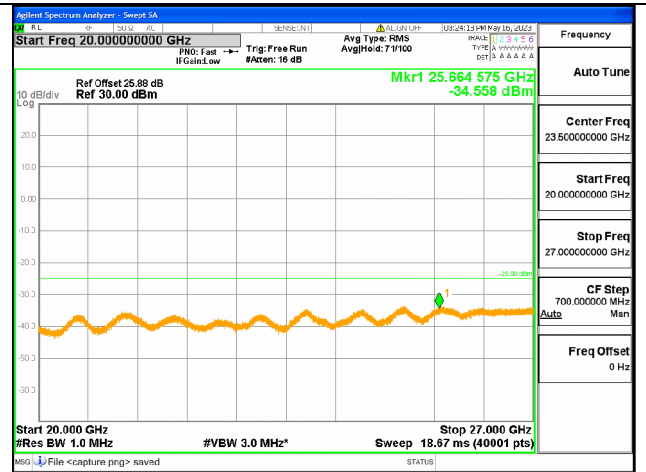

Band7C-30M-20G / 20+20MHz / 1RB+1RB/ QPSK / Mid CH

Band7C-20G-27G / 20+20MHz / 1RB+1RB/ QPSK / Mid CH

Band7C-30M-20G / 20+20MHz / 1RB+1RB/ QPSK / Mid CH

Band7C-20G-27G / 20+20MHz / 1RB+1RB/ QPSK / Mid CH

Band7C-30M-20G / 20+20MHz / 100RB+100RB/ QPSK / Mid CH

Band7C-20G-27G / 20+20MHz / 100RB+100RB/ QPSK / Mid CH

Band7C-30M-20G / 10+20MHz /1RB+1RB/
QPSK / High CH

Band7C-20G-27G / 10+20MHz /1RB+1RB/
QPSK / High CH

Band7C-30M-20G / 10+20MHz /1RB+1RB/
QPSK / High CH

Band7C-20G-27G / 10+20MHz /1RB+1RB/
QPSK / High CH

Band7C-30M-20G / 10+20MHz /50RB+100RB/
QPSK / High CH

Band7C-20G-27G / 10+20MHz /50RB+100RB/
QPSK / High CH