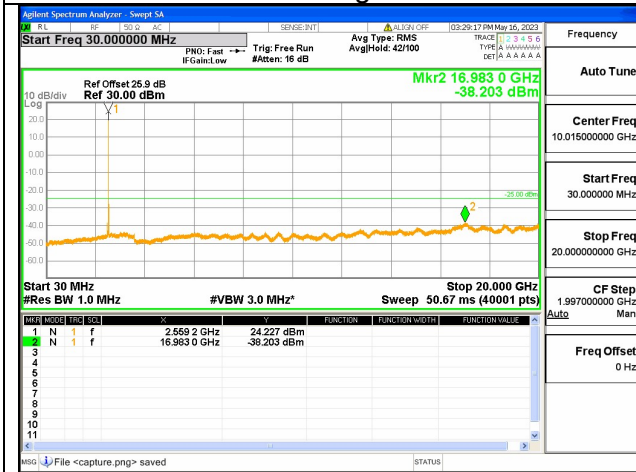

Band7C-30M-20G / 20+10MHz / 100RB+50RB / QPSK / High CH

Band7C-20G-27G / 20+10MHz / 100RB+50RB / QPSK / High CH

Band7C-30M-20G / 15+10MHz / 1RB+1RB/ QPSK / High CH

Band7C-20G-27G / 15+10MHz / 1RB+1RB/ QPSK / High CH

Band7C-30M-20G / 15+10MHz / 1RB+1RB/ QPSK / High CH

Band7C-20G-27G / 15+10MHz / 1RB+1RB/ QPSK / High CH

Band7C-30M-20G / 15+10MHz / 75RB+50RB/ QPSK / High CH

Band7C-20G-27G / 15+10MHz / 75RB+50RB/ QPSK / High CH