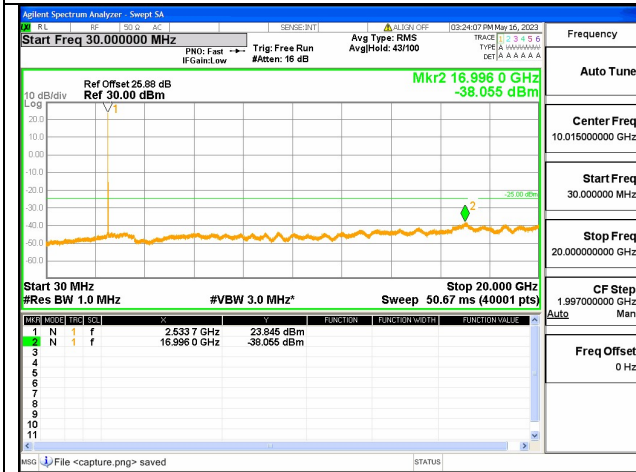

Band7C-30M-20G / 20+20MHz / 1RB+1RB/ QPSK / Mid CH

Band7C-20G-27G / 20+20MHz / 1RB+1RB/ QPSK / Mid CH

Band7C-30M-20G / 20+20MHz / 1RB+1RB/ QPSK / Mid CH

Band7C-20G-27G / 20+20MHz / 1RB+1RB/ QPSK / Mid CH

Band7C-30M-20G / 20+20MHz / 100RB+100RB/ QPSK / Mid CH

Band7C-20G-27G / 20+20MHz / 100RB+100RB/ QPSK / Mid CH

Band7C-30M-20G / 10+20MHz /1RB+1RB/
QPSK / High CH

Band7C-20G-27G / 10+20MHz /1RB+1RB/
QPSK / High CH