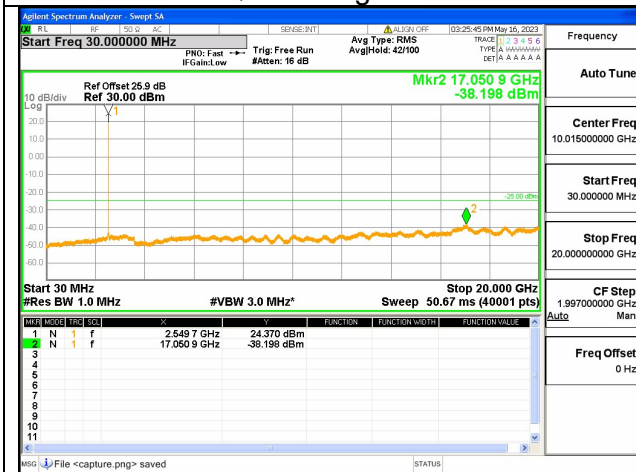

Band7C-30M-20G / 20+20MHz / 1RB+1RB/ QPSK / Mid CH

Band7C-20G-27G / 20+20MHz / 1RB+1RB/ QPSK / Mid CH

Band7C-30M-20G / 20+20MHz / 1RB+1RB/ QPSK / Mid CH

Band7C-20G-27G / 20+20MHz / 1RB+1RB/ QPSK / Mid CH

Band7C-30M-20G / 20+20MHz / 100RB+100RB/ QPSK / Mid CH

Band7C-20G-27G / 20+20MHz / 100RB+100RB/ QPSK / Mid CH

Band7C-30M-20G / 10+20MHz /1RB+1RB/
QPSK / High CH

Band7C-20G-27G / 10+20MHz /1RB+1RB/
QPSK / High CH

Band7C-30M-20G / 10+20MHz /1RB+1RB/
QPSK / High CH

Band7C-20G-27G / 10+20MHz /1RB+1RB/
QPSK / High CH

Band7C-30M-20G / 10+20MHz /50RB+100RB/
QPSK / High CH

Band7C-20G-27G / 10+20MHz /50RB+100RB/
QPSK / High CH