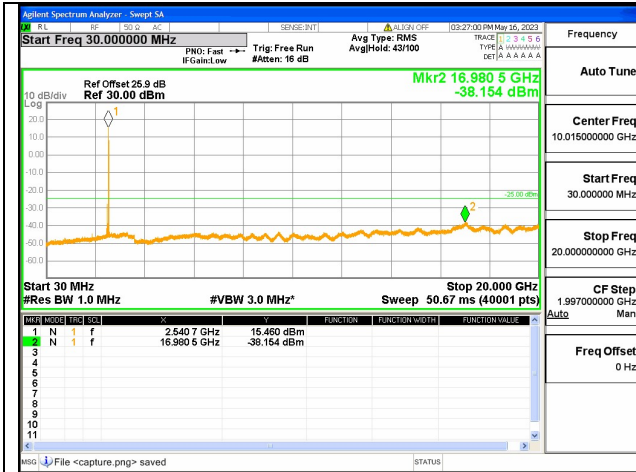

Band7C-30M-20G / 10+20MHz /1RB+1RB/
QPSK / High CH

Band7C-20G-27G / 10+20MHz /1RB+1RB/
QPSK / High CH

Band7C-30M-20G / 10+20MHz /50RB+100RB/
QPSK / High CH

Band7C-20G-27G / 10+20MHz /50RB+100RB/
QPSK / High CH

Band7C-30M-20G / 20+10MHz / 1RB+1RB / QPSK / High CH

Band7C-20G-27G / 20+10MHz / 1RB+1RB / QPSK / High CH

Band7C-30M-20G / 20+10MHz / 1RB+1RB / QPSK / High CH

Band7C-20G-27G / 20+10MHz / 1RB+1RB / QPSK / High CH