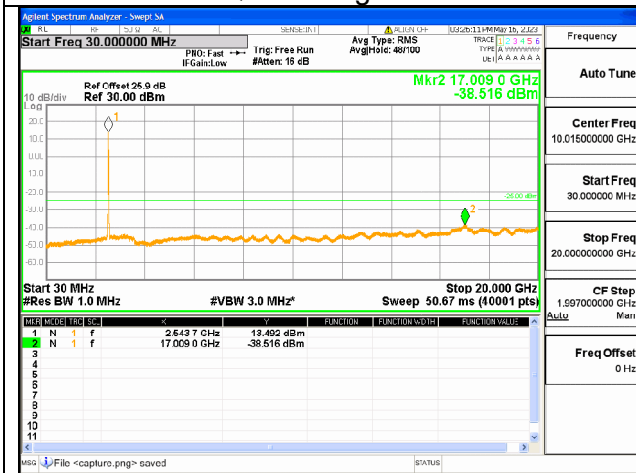

Band7C-30M-20G / 20+20MHz / 1RB+1RB/ QPSK / Mid CH

Band7C-20G-27G / 20+20MHz / 1RB+1RB/ QPSK / Mid CH

Band7C-30M-20G / 20+20MHz / 1RB+1RB/ QPSK / Mid CH

Band7C-20G-27G / 20+20MHz / 1RB+1RB/ QPSK / Mid CH

Band7C-30M-20G / 20+20MHz / 100RB+100RB/ QPSK / Mid CH

Band7C-20G-27G / 20+20MHz / 100RB+100RB/ QPSK / Mid CH

Band7C-30M-20G / 10+20MHz /1RB+1RB/
QPSK / High CH

Band7C-20G-27G / 10+20MHz /1RB+1RB/
QPSK / High CH

Band7C-30M-20G / 10+20MHz /1RB+1RB/
QPSK / High CH

Band7C-20G-27G / 10+20MHz /1RB+1RB/
QPSK / High CH

Band7C-30M-20G / 10+20MHz /50RB+100RB/
QPSK / High CH

Band7C-20G-27G / 10+20MHz /50RB+100RB/
QPSK / High CH