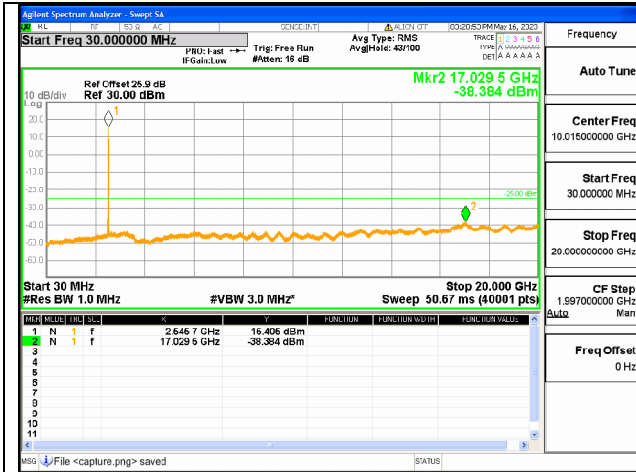

Band7C-30M-20G / 20+10MHz / 1RB+1RB / QPSK / High CH

Band7C-20G-27G / 20+10MHz / 1RB+1RB / QPSK / High CH

Band7C-30M-20G / 20+10MHz / 1RB+1RB / QPSK / High CH

Band7C-20G-27G / 20+10MHz / 1RB+1RB / QPSK / High CH

Band7C-30M-20G / 20+10MHz / 100RB+50RB / QPSK / High CH

Band7C-20G-27G / 20+10MHz / 100RB+50RB / QPSK / High CH

Band7C-30M-20G / 15+10MHz / 1RB+1RB/ QPSK / High CH

Band7C-20G-27G / 15+10MHz / 1RB+1RB/ QPSK / High CH