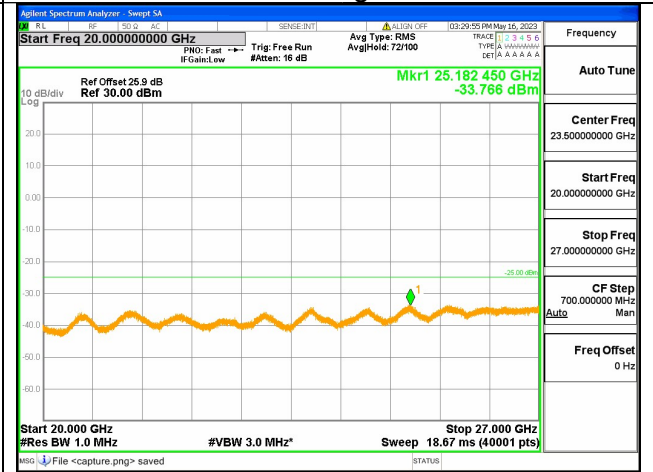

Band7C-30M-20G / 20+10MHz / 100RB+50RB / QPSK / High CH

Band7C-20G-27G / 20+10MHz / 100RB+50RB / QPSK / High CH

Band7C-30M-20G / 15+10MHz / 1RB+1RB/ QPSK / High CH

Band7C-20G-27G / 15+10MHz / 1RB+1RB/ QPSK / High CH

Band7C-30M-20G / 15+10MHz / 1RB+1RB/ QPSK / High CH

Band7C-20G-27G / 15+10MHz / 1RB+1RB/ QPSK / High CH

Band7C-30M-20G / 15+10MHz / 75RB+50RB/ QPSK / High CH

Band7C-20G-27G / 15+10MHz / 75RB+50RB/ QPSK / High CH