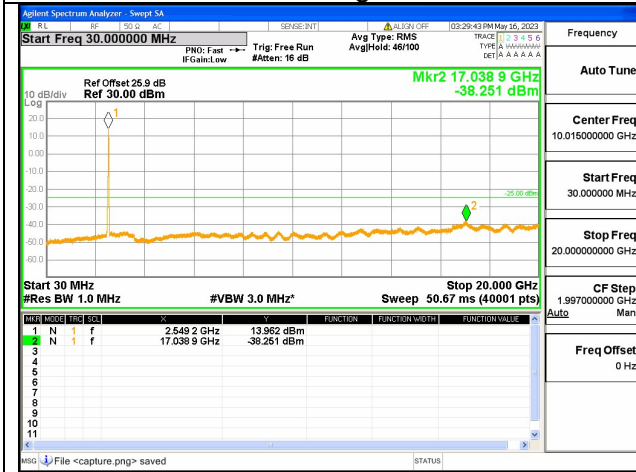

Band7C-30M-20G / 20+10MHz / 100RB+50RB / QPSK / High CH

Band7C-20G-27G / 20+10MHz / 100RB+50RB / QPSK / High CH

Band7C-30M-20G / 15+10MHz / 1RB+1RB/ QPSK / High CH

Band7C-20G-27G / 15+10MHz / 1RB+1RB/ QPSK / High CH

Band7C-30M-20G / 15+10MHz / 1RB+1RB/ QPSK / High CH

Band7C-20G-27G / 15+10MHz / 1RB+1RB/ QPSK / High CH

Band7C-30M-20G / 15+10MHz / 75RB+50RB/ QPSK / High CH

Band7C-20G-27G / 15+10MHz / 75RB+50RB/ QPSK / High CH