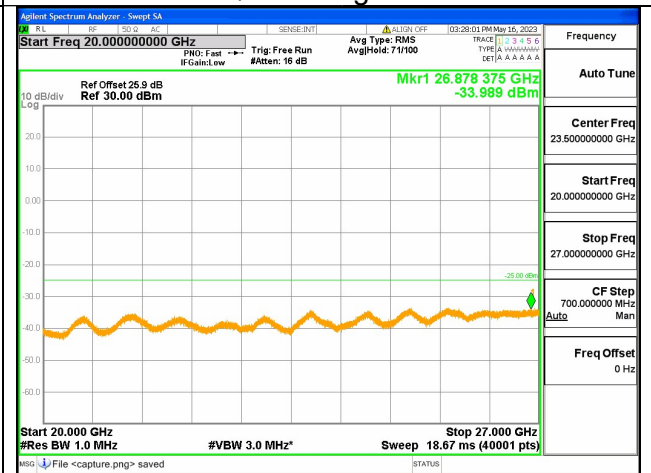

Band7C-30M-20G / 10+20MHz /1RB+1RB/
QPSK / High CH

Band7C-20G-27G / 10+20MHz /1RB+1RB/
QPSK / High CH

Band7C-30M-20G / 10+20MHz /50RB+100RB/
QPSK / High CH

Band7C-20G-27G / 10+20MHz /50RB+100RB/
QPSK / High CH

Band7C-30M-20G / 20+10MHz / 1RB+1RB / QPSK / High CH

Band7C-20G-27G / 20+10MHz / 1RB+1RB / QPSK / High CH

Band7C-30M-20G / 20+10MHz / 1RB+1RB / QPSK / High CH

Band7C-20G-27G / 20+10MHz / 1RB+1RB / QPSK / High CH

Band7C-30M-20G / 20+10MHz / 100RB+50RB / QPSK / High CH

Band7C-20G-27G / 20+10MHz / 100RB+50RB / QPSK / High CH

Band7C-30M-20G / 15+10MHz / 1RB+1RB/ QPSK / High CH

Band7C-20G-27G / 15+10MHz / 1RB+1RB/ QPSK / High CH