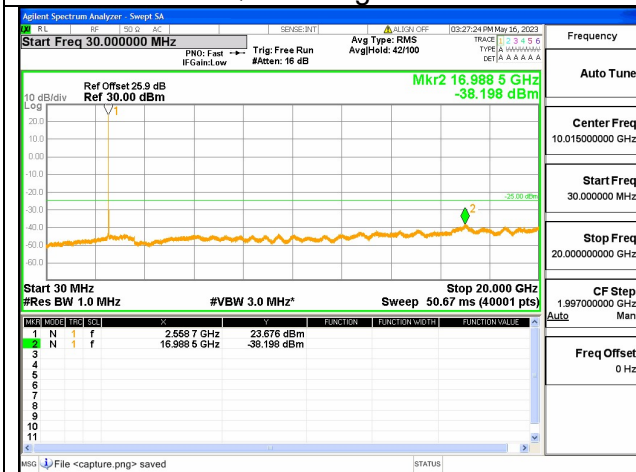

Band7C-30M-20G / 10+20MHz /1RB+1RB/
QPSK / High CH

Band7C-20G-27G / 10+20MHz /1RB+1RB/
QPSK / High CH

Band7C-30M-20G / 10+20MHz /50RB+100RB/
QPSK / High CH

Band7C-20G-27G / 10+20MHz /50RB+100RB/
QPSK / High CH

Band7C-30M-20G / 20+10MHz / 1RB+1RB / QPSK / High CH

Band7C-20G-27G / 20+10MHz / 1RB+1RB / QPSK / High CH

Band7C-30M-20G / 20+10MHz / 1RB+1RB / QPSK / High CH

Band7C-20G-27G / 20+10MHz / 1RB+1RB / QPSK / High CH