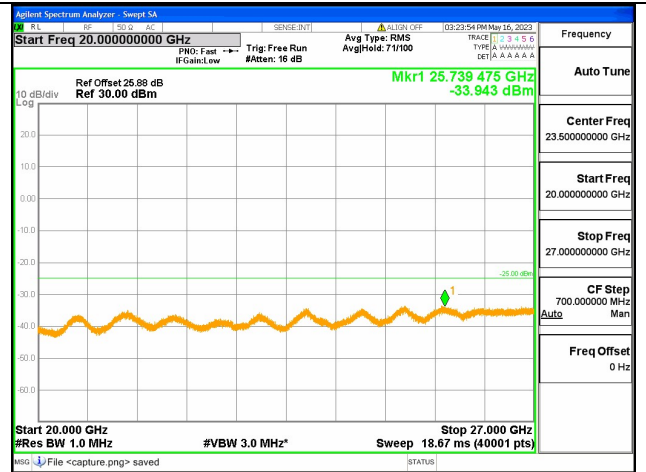

Band7C-30M-20G / 20+20MHz / 1RB+1RB/ QPSK / Mid CH

Band7C-20G-27G / 20+20MHz / 1RB+1RB/ QPSK / Mid CH

Band7C-30M-20G / 20+20MHz / 1RB+1RB/ QPSK / Mid CH

Band7C-20G-27G / 20+20MHz / 1RB+1RB/ QPSK / Mid CH

Band7C-30M-20G / 20+20MHz / 100RB+100RB/ QPSK / Mid CH

Band7C-20G-27G / 20+20MHz / 100RB+100RB/ QPSK / Mid CH

Band7C-30M-20G / 10+20MHz /1RB+1RB/
QPSK / High CH

Band7C-20G-27G / 10+20MHz /1RB+1RB/
QPSK / High CH