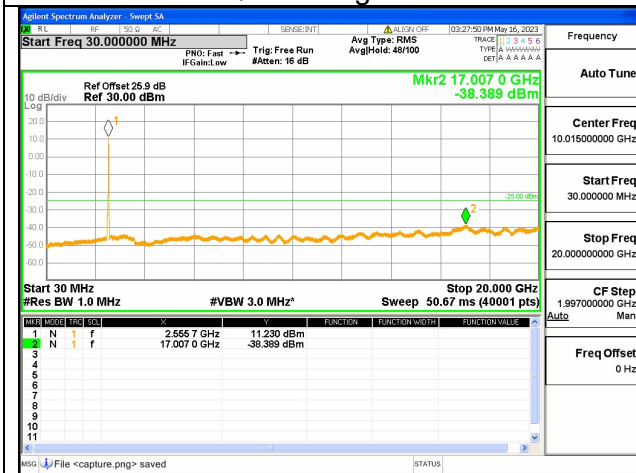

Band7C-30M-20G / 20+10MHz / 1RB+1RB / QPSK / High CH

Band7C-20G-27G / 20+10MHz / 1RB+1RB / QPSK / High CH

Band7C-30M-20G / 20+10MHz / 1RB+1RB / QPSK / High CH

Band7C-20G-27G / 20+10MHz / 1RB+1RB / QPSK / High CH

Band7C-30M-20G / 20+10MHz / 100RB+50RB / QPSK / High CH

Band7C-20G-27G / 20+10MHz / 100RB+50RB / QPSK / High CH

Band7C-30M-20G / 15+10MHz / 1RB+1RB/ QPSK / High CH

Band7C-20G-27G / 15+10MHz / 1RB+1RB/ QPSK / High CH