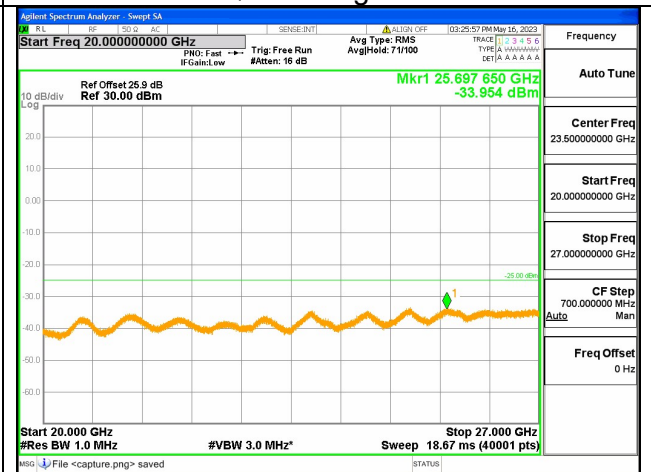

Band7C-30M-20G / 20+20MHz / 1RB+1RB/ QPSK / Mid CH

Band7C-20G-27G / 20+20MHz / 1RB+1RB/ QPSK / Mid CH

Band7C-30M-20G / 20+20MHz / 1RB+1RB/ QPSK / Mid CH

Band7C-20G-27G / 20+20MHz / 1RB+1RB/ QPSK / Mid CH

Band7C-30M-20G / 20+20MHz / 100RB+100RB/ QPSK / Mid CH

Band7C-20G-27G / 20+20MHz / 100RB+100RB/ QPSK / Mid CH

Band7C-30M-20G / 10+20MHz /1RB+1RB/
QPSK / High CH

Band7C-20G-27G / 10+20MHz /1RB+1RB/
QPSK / High CH

Band7C-30M-20G / 10+20MHz /1RB+1RB/
QPSK / High CH

Band7C-20G-27G / 10+20MHz /1RB+1RB/
QPSK / High CH

Band7C-30M-20G / 10+20MHz /50RB+100RB/
QPSK / High CH

Band7C-20G-27G / 10+20MHz /50RB+100RB/
QPSK / High CH