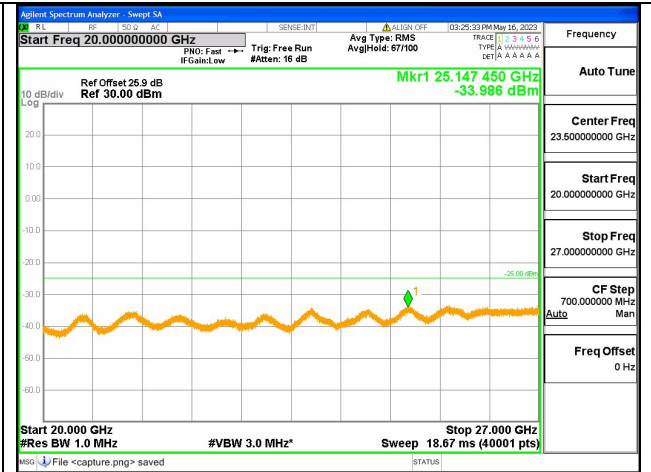

Band7C-30M-20G / 20+20MHz / 1RB+1RB/ QPSK / Mid CH

Band7C-20G-27G / 20+20MHz / 1RB+1RB/ QPSK / Mid CH

Band7C-30M-20G / 20+20MHz / 1RB+1RB/ QPSK / Mid CH

Band7C-20G-27G / 20+20MHz / 1RB+1RB/ QPSK / Mid CH

Band7C-30M-20G / 20+20MHz / 100RB+100RB/ QPSK / Mid CH

Band7C-20G-27G / 20+20MHz / 100RB+100RB/ QPSK / Mid CH

Band7C-30M-20G / 10+20MHz /1RB+1RB/
QPSK / High CH

Band7C-20G-27G / 10+20MHz /1RB+1RB/
QPSK / High CH