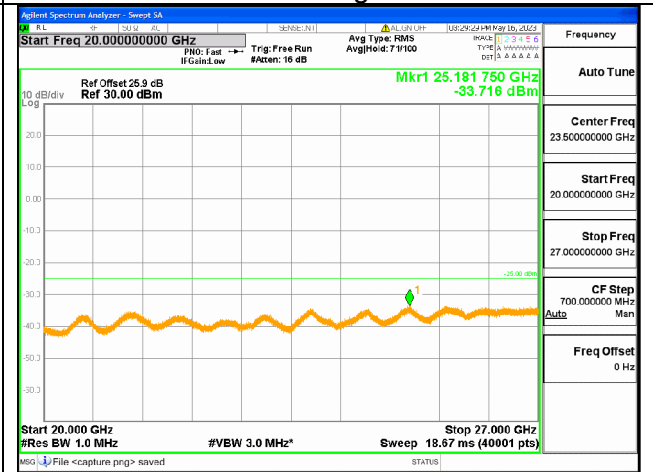

Band7C-30M-20G / 20+10MHz / 1RB+1RB / QPSK / High CH

Band7C-20G-27G / 20+10MHz / 1RB+1RB / QPSK / High CH

Band7C-30M-20G / 20+10MHz / 1RB+1RB / QPSK / High CH

Band7C-20G-27G / 20+10MHz / 1RB+1RB / QPSK / High CH

Band7C-30M-20G / 20+10MHz / 100RB+50RB / QPSK / High CH

Band7C-20G-27G / 20+10MHz / 100RB+50RB / QPSK / High CH

Band7C-30M-20G / 15+10MHz / 1RB+1RB/ QPSK / High CH

Band7C-20G-27G / 15+10MHz / 1RB+1RB/ QPSK / High CH

Band7C-30M-20G / 15+10MHz / 1RB+1RB/ QPSK / High CH

Band7C-20G-27G / 15+10MHz / 1RB+1RB/ QPSK / High CH

Band7C-30M-20G / 15+10MHz / 75RB+50RB/ QPSK / High CH

Band7C-20G-27G / 15+10MHz / 75RB+50RB/ QPSK / High CH