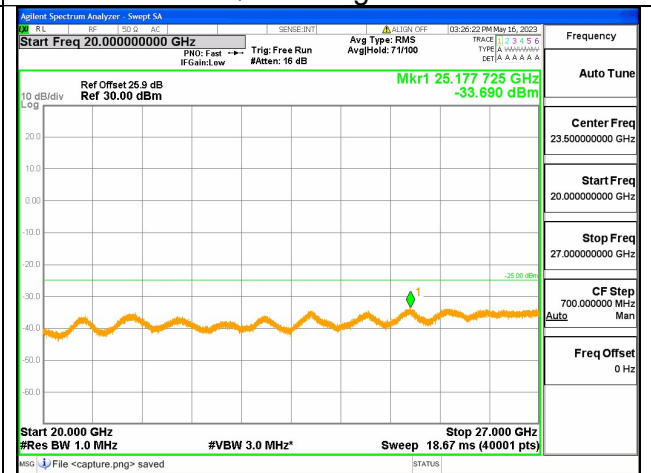

Band7C-30M-20G / 20+20MHz / 1RB+1RB/ QPSK / Mid CH

Band7C-20G-27G / 20+20MHz / 1RB+1RB/ QPSK / Mid CH

Band7C-30M-20G / 20+20MHz / 1RB+1RB/ QPSK / Mid CH

Band7C-20G-27G / 20+20MHz / 1RB+1RB/ QPSK / Mid CH

Band7C-30M-20G / 20+20MHz / 100RB+100RB/ QPSK / Mid CH

Band7C-20G-27G / 20+20MHz / 100RB+100RB/ QPSK / Mid CH

Band7C-30M-20G / 10+20MHz /1RB+1RB/
QPSK / High CH

Band7C-20G-27G / 10+20MHz /1RB+1RB/
QPSK / High CH

Band7C-30M-20G / 10+20MHz /1RB+1RB/
QPSK / High CH

Band7C-20G-27G / 10+20MHz /1RB+1RB/
QPSK / High CH

Band7C-30M-20G / 10+20MHz /50RB+100RB/
QPSK / High CH

Band7C-20G-27G / 10+20MHz /50RB+100RB/
QPSK / High CH