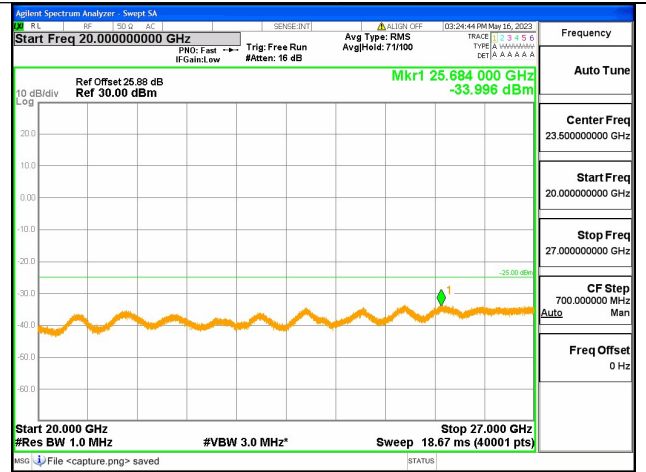

Band7C-30M-20G / 20+20MHz / 1RB+1RB/ QPSK / Mid CH

Band7C-20G-27G / 20+20MHz / 1RB+1RB/ QPSK / Mid CH

Band7C-30M-20G / 20+20MHz / 1RB+1RB/ QPSK / Mid CH

Band7C-20G-27G / 20+20MHz / 1RB+1RB/ QPSK / Mid CH

Band7C-30M-20G / 20+20MHz / 100RB+100RB/ QPSK / Mid CH

Band7C-20G-27G / 20+20MHz / 100RB+100RB/ QPSK / Mid CH

Band7C-30M-20G / 10+20MHz /1RB+1RB/
QPSK / High CH

Band7C-20G-27G / 10+20MHz /1RB+1RB/
QPSK / High CH

Band7C-30M-20G / 10+20MHz /1RB+1RB/
QPSK / High CH

Band7C-20G-27G / 10+20MHz /1RB+1RB/
QPSK / High CH

Band7C-30M-20G / 10+20MHz /50RB+100RB/
QPSK / High CH

Band7C-20G-27G / 10+20MHz /50RB+100RB/
QPSK / High CH