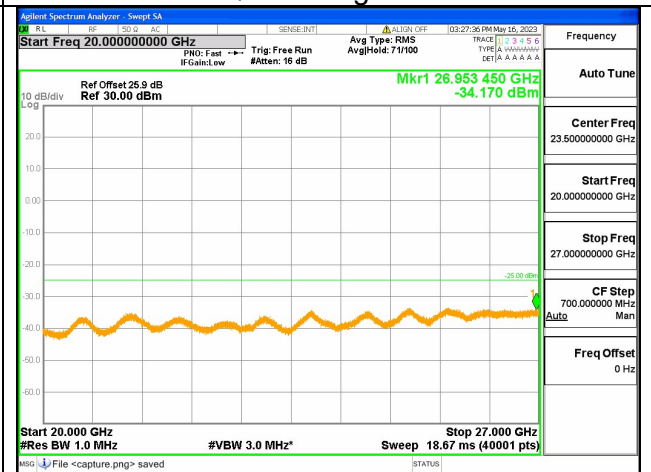

Band7C-30M-20G / 20+20MHz / 100RB+100RB/ QPSK / Mid CH

Band7C-20G-27G / 20+20MHz / 100RB+100RB/ QPSK / Mid CH

Band7C-30M-20G / 10+20MHz /1RB+1RB/
QPSK / High CH

Band7C-20G-27G / 10+20MHz /1RB+1RB/
QPSK / High CH

Band7C-30M-20G / 10+20MHz /1RB+1RB/
QPSK / High CH

Band7C-20G-27G / 10+20MHz /1RB+1RB/
QPSK / High CH

Band7C-30M-20G / 10+20MHz /50RB+100RB/
QPSK / High CH

Band7C-20G-27G / 10+20MHz /50RB+100RB/
QPSK / High CH

Band7C-30M-20G / 20+10MHz / 1RB+1RB / QPSK / High CH

Band7C-20G-27G / 20+10MHz / 1RB+1RB / QPSK / High CH

Band7C-30M-20G / 20+10MHz / 1RB+1RB / QPSK / High CH

Band7C-20G-27G / 20+10MHz / 1RB+1RB / QPSK / High CH