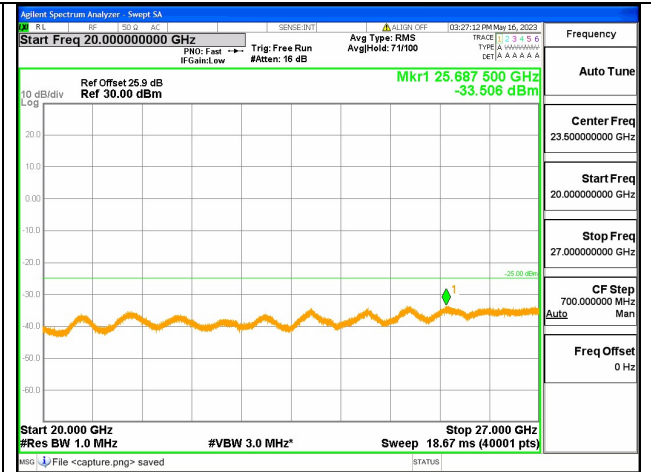

Band7C-30M-20G / 20+20MHz / 100RB+100RB/ QPSK / Mid CH

Band7C-20G-27G / 20+20MHz / 100RB+100RB/ QPSK / Mid CH

Band7C-30M-20G / 10+20MHz /1RB+1RB/
QPSK / High CH

Band7C-20G-27G / 10+20MHz /1RB+1RB/
QPSK / High CH

Band7C-30M-20G / 10+20MHz /1RB+1RB/
QPSK / High CH

Band7C-20G-27G / 10+20MHz /1RB+1RB/
QPSK / High CH

Band7C-30M-20G / 10+20MHz /50RB+100RB/
QPSK / High CH

Band7C-20G-27G / 10+20MHz /50RB+100RB/
QPSK / High CH

Band7C-30M-20G / 20+10MHz / 1RB+1RB / QPSK / High CH

Band7C-20G-27G / 20+10MHz / 1RB+1RB / QPSK / High CH

Band7C-30M-20G / 20+10MHz / 1RB+1RB / QPSK / High CH

Band7C-20G-27G / 20+10MHz / 1RB+1RB / QPSK / High CH