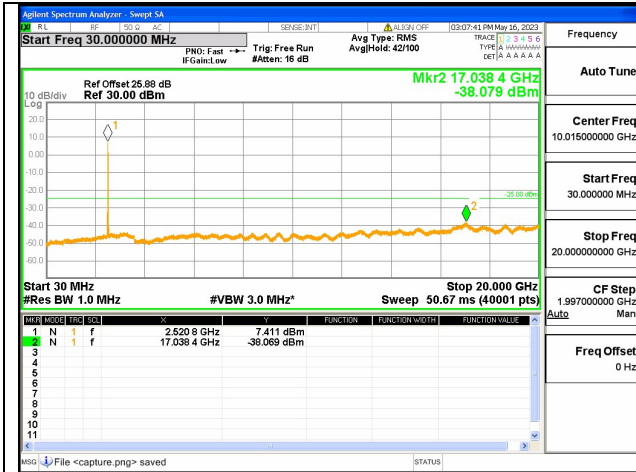

Band7C-30M-20G / 15+10MHz / 1RB+1RB/ QPSK / Mid CH

Band7C-20G-27G / 15+10MHz / 1RB+1RB/ QPSK / Mid CH

Band7C-30M-20G / 15+10MHz / 1RB+1RB/ QPSK / Mid CH

Band7C-20G-27G / 15+10MHz / 1RB+1RB/ QPSK / Mid CH

Band7C-30M-20G / 15+10MHz / 75RB+50RB/ QPSK / Mid CH

Band7C-20G-27G / 15+10MHz / 75RB+50RB/ QPSK / Mid CH

Band7C-30M-20G / 15+15MHz /1RB+1RB/
QPSK / Mid CH

Band7C-20G-27G / 15+15MHz /1RB+1RB/
QPSK / Mid CH