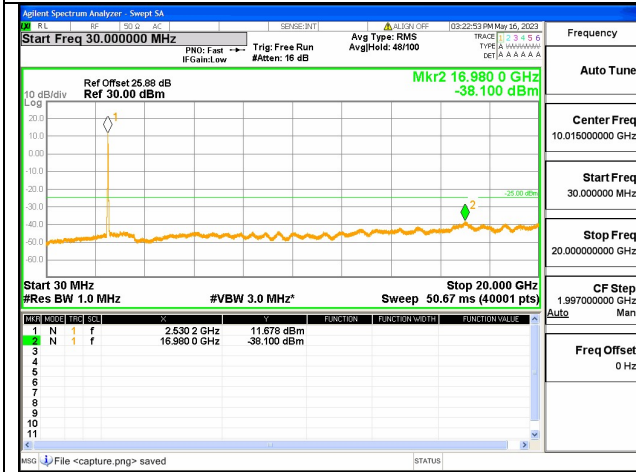

Band7C-30M-20G / 20+15MHz /1RB+1RB/
QPSK / Mid CH

Band7C-30M-20G / 20+15MHz /100RB+75RB/
QPSK / Mid CH