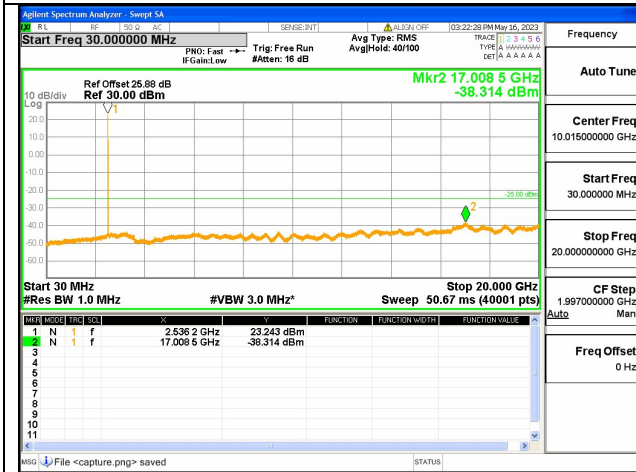

Band7C-30M-20G / 15+20MHz / 75RB+100RB / QPSK / Mid CH

Band7C-20G-27G / 15+20MHz / 75RB+100RB / QPSK / Mid CH

Band7C-30M-20G / 20+15MHz /1RB+1RB/
QPSK / Mid CH

Band7C-20G-27G / 20+15MHz /1RB+1RB/
QPSK / Mid CH

Band7C-30M-20G / 20+15MHz /1RB+1RB/
QPSK / Mid CH

Band7C-20G-27G / 20+15MHz /1RB+1RB/
QPSK / Mid CH

Band7C-30M-20G / 20+15MHz /100RB+75RB/
QPSK / Mid CH

Band7C-20G-27G / 20+15MHz /100RB+75RB/
QPSK / Mid CH