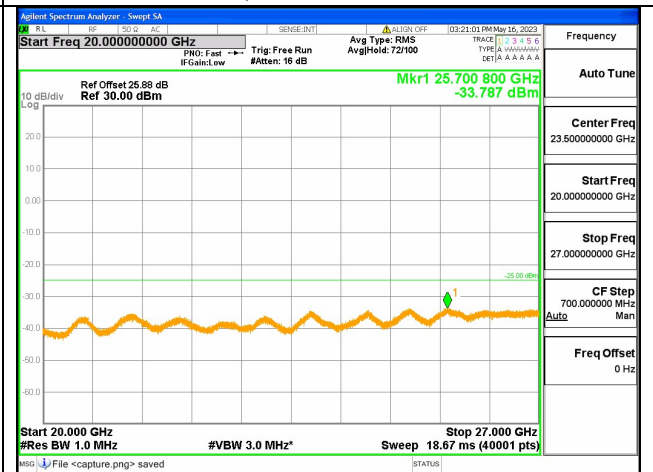

Band7C-30M-20G / 15+10MHz / 75RB+50RB/ QPSK / Mid CH

Band7C-20G-27G / 15+10MHz / 75RB+50RB/ QPSK / Mid CH

Band7C-30M-20G / 15+15MHz /1RB+1RB/
QPSK / Mid CH

Band7C-20G-27G / 15+15MHz /1RB+1RB/
QPSK / Mid CH

Band7C-30M-20G / 15+15MHz /1RB+1RB/
QPSK / Mid CH

Band7C-20G-27G / 15+15MHz /1RB+1RB/
QPSK / Mid CH

Band7C-30M-20G / 15+15MHz /75RB+75RB/
QPSK / Mid CH

Band7C-20G-27G / 15+15MHz /75RB+75RB/
QPSK / Mid CH

Band7C-30M-20G / 15+20MHz / 1RB+1RB / QPSK / Mid CH

Band7C-20G-27G / 15+20MHz / 1RB+1RB / QPSK / Mid CH

Band7C-30M-20G / 15+20MHz / 1RB+1RB / QPSK / Mid CH

Band7C-20G-27G / 15+20MHz / 1RB+1RB / QPSK / Mid CH