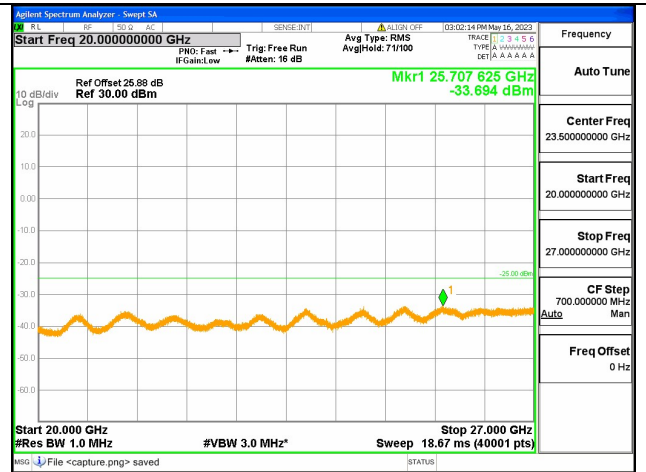

Band7C-30M-20G / 15+10MHz / 1RB+1RB/ QPSK / Mid CH

Band7C-20G-27G / 15+10MHz / 1RB+1RB/ QPSK / Mid CH

Band7C-30M-20G / 15+10MHz / 1RB+1RB/ QPSK / Mid CH

Band7C-20G-27G / 15+10MHz / 1RB+1RB/ QPSK / Mid CH

Band7C-30M-20G / 15+10MHz / 75RB+50RB/ QPSK / Mid CH

Band7C-20G-27G / 15+10MHz / 75RB+50RB/ QPSK / Mid CH

Band7C-30M-20G / 15+15MHz /1RB+1RB/
QPSK / Mid CH

Band7C-20G-27G / 15+15MHz /1RB+1RB/
QPSK / Mid CH