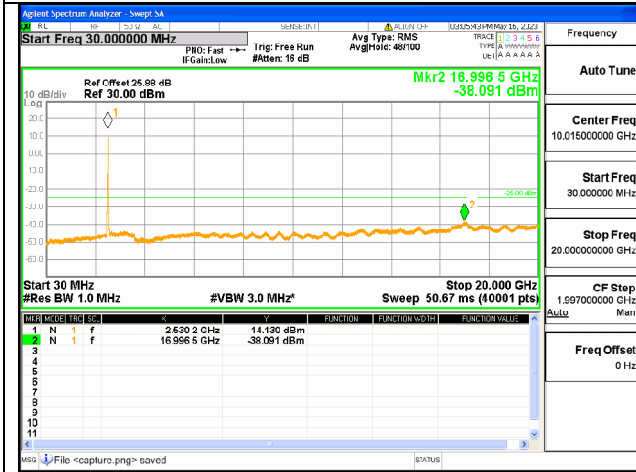

Band7C-30M-20G / 15+10MHz / 1RB+1RB/ QPSK / Mid CH

Band7C-20G-27G / 15+10MHz / 1RB+1RB/ QPSK / Mid CH

Band7C-30M-20G / 15+10MHz / 1RB+1RB/ QPSK / Mid CH

Band7C-20G-27G / 15+10MHz / 1RB+1RB/ QPSK / Mid CH

Band7C-30M-20G / 15+10MHz / 75RB+50RB/ QPSK / Mid CH

Band7C-20G-27G / 15+10MHz / 75RB+50RB/ QPSK / Mid CH

Band7C-30M-20G / 15+15MHz /1RB+1RB/
QPSK / Mid CH

Band7C-20G-27G / 15+15MHz /1RB+1RB/
QPSK / Mid CH