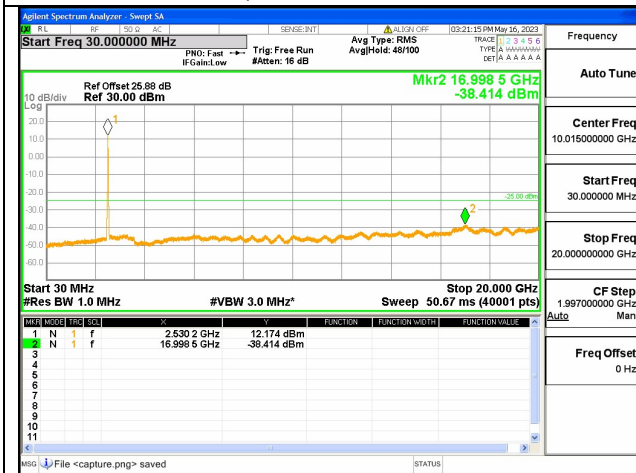

Band7C-30M-20G / 15+20MHz / 1RB+1RB / QPSK / Mid CH

Band7C-20G-27G / 15+20MHz / 1RB+1RB / QPSK / Mid CH

Band7C-30M-20G / 15+20MHz / 1RB+1RB / QPSK / Mid CH

Band7C-20G-27G / 15+20MHz / 1RB+1RB / QPSK / Mid CH

Band7C-30M-20G / 15+20MHz / 75RB+100RB / QPSK / Mid CH

Band7C-20G-27G / 15+20MHz / 75RB+100RB / QPSK / Mid CH

Band7C-30M-20G / 20+15MHz /1RB+1RB/
QPSK / Mid CH

Band7C-20G-27G / 20+15MHz /1RB+1RB/
QPSK / Mid CH