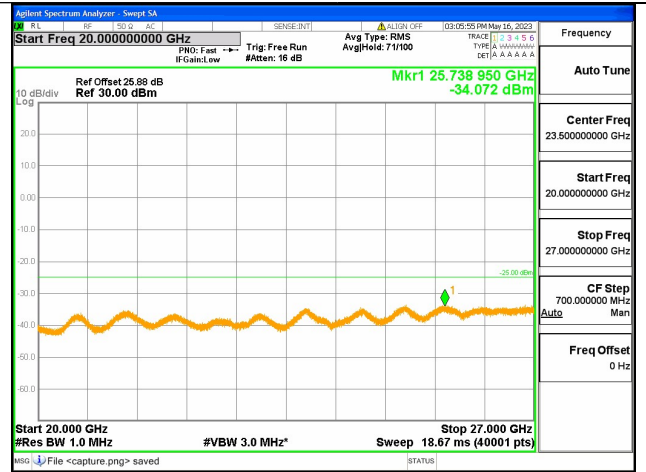

Band7C-30M-20G / 15+10MHz / 1RB+1RB/ QPSK / Mid CH

Band7C-20G-27G / 15+10MHz / 1RB+1RB/ QPSK / Mid CH

Band7C-30M-20G / 15+10MHz / 1RB+1RB/ QPSK / Mid CH

Band7C-20G-27G / 15+10MHz / 1RB+1RB/ QPSK / Mid CH

Band7C-30M-20G / 15+10MHz / 75RB+50RB/ QPSK / Mid CH

Band7C-20G-27G / 15+10MHz / 75RB+50RB/ QPSK / Mid CH

Band7C-30M-20G / 15+15MHz /1RB+1RB/
QPSK / Mid CH

Band7C-20G-27G / 15+15MHz /1RB+1RB/
QPSK / Mid CH