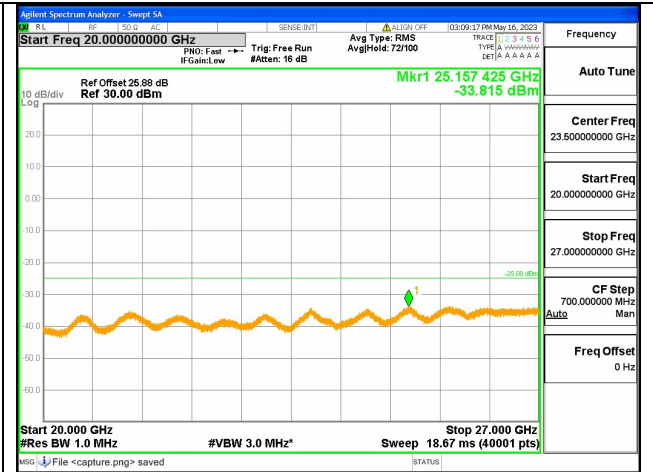

Band7C-30M-20G / 15+10MHz / 1RB+1RB/ QPSK / Mid CH

Band7C-20G-27G / 15+10MHz / 1RB+1RB/ QPSK / Mid CH

Band7C-30M-20G / 15+10MHz / 1RB+1RB/ QPSK / Mid CH

Band7C-20G-27G / 15+10MHz / 1RB+1RB/ QPSK / Mid CH

Band7C-30M-20G / 15+10MHz / 75RB+50RB/ QPSK / Mid CH

Band7C-20G-27G / 15+10MHz / 75RB+50RB/ QPSK / Mid CH

Band7C-30M-20G / 15+15MHz /1RB+1RB/
QPSK / Mid CH

Band7C-20G-27G / 15+15MHz /1RB+1RB/
QPSK / Mid CH