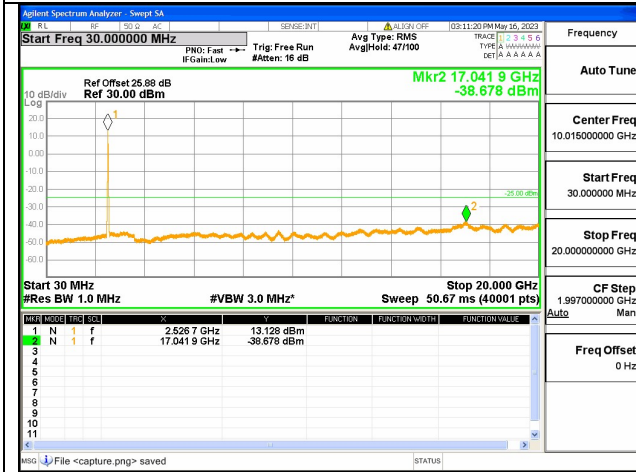

Band7C-30M-20G / 15+10MHz / 75RB+50RB/ QPSK / Mid CH

Band7C-20G-27G / 15+10MHz / 75RB+50RB/ QPSK / Mid CH

Band7C-30M-20G / 15+15MHz /1RB+1RB/
QPSK / Mid CH

Band7C-20G-27G / 15+15MHz /1RB+1RB/
QPSK / Mid CH

Band7C-30M-20G / 15+15MHz /1RB+1RB/
QPSK / Mid CH

Band7C-20G-27G / 15+15MHz /1RB+1RB/
QPSK / Mid CH

Band7C-30M-20G / 15+15MHz /75RB+75RB/
QPSK / Mid CH

Band7C-20G-27G / 15+15MHz /75RB+75RB/
QPSK / Mid CH