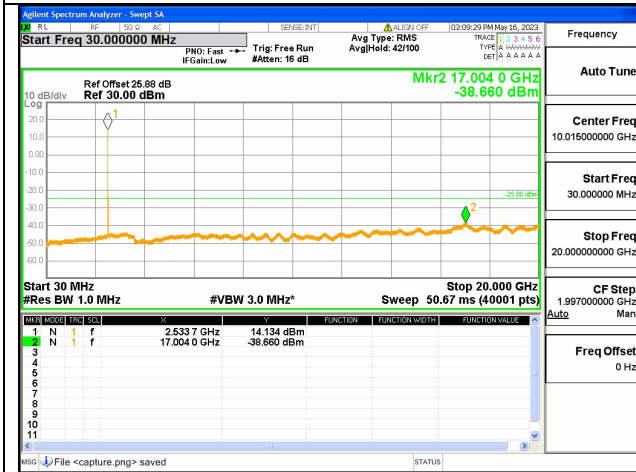

Band7C-30M-20G / 15+10MHz / 75RB+50RB/ QPSK / Mid CH

Band7C-20G-27G / 15+10MHz / 75RB+50RB/ QPSK / Mid CH

Band7C-30M-20G / 15+15MHz /1RB+1RB/
QPSK / Mid CH

Band7C-20G-27G / 15+15MHz /1RB+1RB/
QPSK / Mid CH

Band7C-30M-20G / 15+15MHz /1RB+1RB/
QPSK / Mid CH

Band7C-20G-27G / 15+15MHz /1RB+1RB/
QPSK / Mid CH

Band7C-30M-20G / 15+15MHz /75RB+75RB/
QPSK / Mid CH

Band7C-20G-27G / 15+15MHz /75RB+75RB/
QPSK / Mid CH