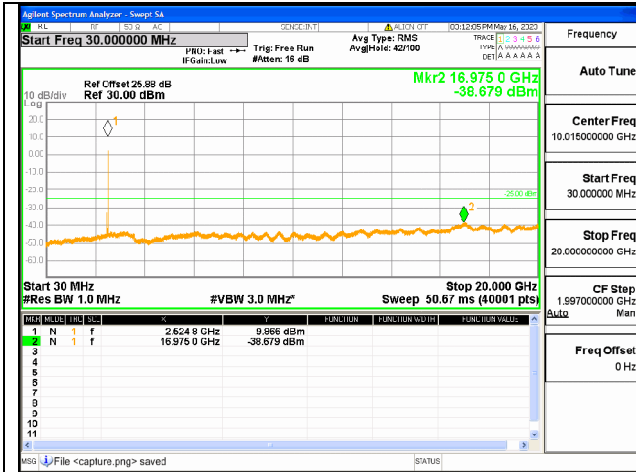

Band7C-30M-20G / 15+15MHz /1RB+1RB/
QPSK / Mid CH

Band7C-20G-27G / 15+15MHz /1RB+1RB/
QPSK / Mid CH

Band7C-30M-20G / 15+15MHz /75RB+75RB/
QPSK / Mid CH

Band7C-20G-27G / 15+15MHz /75RB+75RB/
QPSK / Mid CH

Band7C-30M-20G / 15+20MHz / 1RB+1RB / QPSK / Mid CH

Band7C-20G-27G / 15+20MHz / 1RB+1RB / QPSK / Mid CH

Band7C-30M-20G / 15+20MHz / 1RB+1RB / QPSK / Mid CH

Band7C-20G-27G / 15+20MHz / 1RB+1RB / QPSK / Mid CH