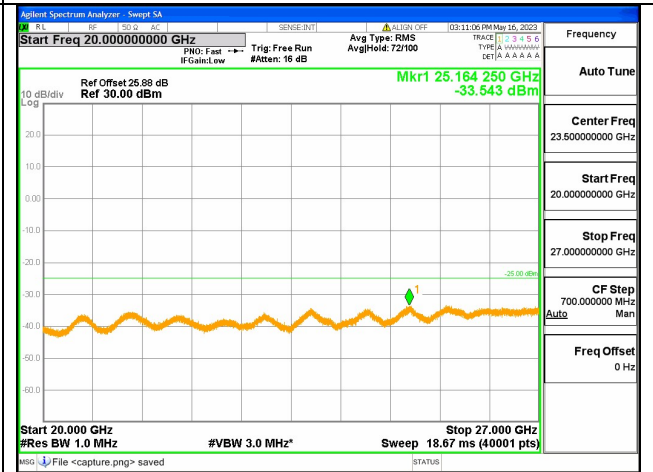

Band7C-30M-20G / 15+10MHz / 1RB+1RB/ QPSK / Mid CH

Band7C-20G-27G / 15+10MHz / 1RB+1RB/ QPSK / Mid CH

Band7C-30M-20G / 15+10MHz / 1RB+1RB/ QPSK / Mid CH

Band7C-20G-27G / 15+10MHz / 1RB+1RB/ QPSK / Mid CH

Band7C-30M-20G / 15+10MHz / 75RB+50RB/ QPSK / Mid CH

Band7C-20G-27G / 15+10MHz / 75RB+50RB/ QPSK / Mid CH

Band7C-30M-20G / 15+15MHz /1RB+1RB/
QPSK / Mid CH

Band7C-20G-27G / 15+15MHz /1RB+1RB/
QPSK / Mid CH

Band7C-30M-20G / 15+15MHz /1RB+1RB/
QPSK / Mid CH

Band7C-20G-27G / 15+15MHz /1RB+1RB/
QPSK / Mid CH

Band7C-30M-20G / 15+15MHz /75RB+75RB/
QPSK / Mid CH

Band7C-20G-27G / 15+15MHz /75RB+75RB/
QPSK / Mid CH