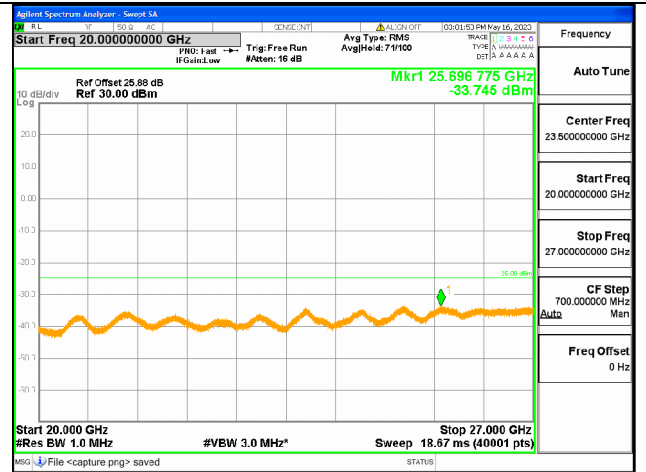

Band7C-30M-20G / 15+10MHz / 1RB+1RB/ QPSK / Mid CH

Band7C-20G-27G / 15+10MHz / 1RB+1RB/ QPSK / Mid CH

Band7C-30M-20G / 15+10MHz / 1RB+1RB/ QPSK / Mid CH

Band7C-20G-27G / 15+10MHz / 1RB+1RB/ QPSK / Mid CH

Band7C-30M-20G / 15+10MHz / 75RB+50RB/ QPSK / Mid CH

Band7C-20G-27G / 15+10MHz / 75RB+50RB/ QPSK / Mid CH

Band7C-30M-20G / 15+15MHz /1RB+1RB/
QPSK / Mid CH

Band7C-20G-27G / 15+15MHz /1RB+1RB/
QPSK / Mid CH