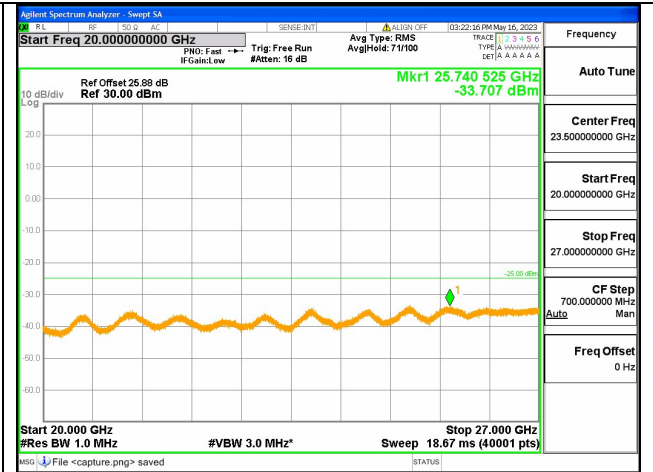

Band7C-30M-20G / 15+20MHz / 1RB+1RB / QPSK / Mid CH

Band7C-20G-27G / 15+20MHz / 1RB+1RB / QPSK / Mid CH

Band7C-30M-20G / 15+20MHz / 1RB+1RB / QPSK / Mid CH

Band7C-20G-27G / 15+20MHz / 1RB+1RB / QPSK / Mid CH

Band7C-30M-20G / 15+20MHz / 75RB+100RB / QPSK / Mid CH

Band7C-20G-27G / 15+20MHz / 75RB+100RB / QPSK / Mid CH

Band7C-30M-20G / 20+15MHz /1RB+1RB/
QPSK / Mid CH

Band7C-20G-27G / 20+15MHz /1RB+1RB/
QPSK / Mid CH