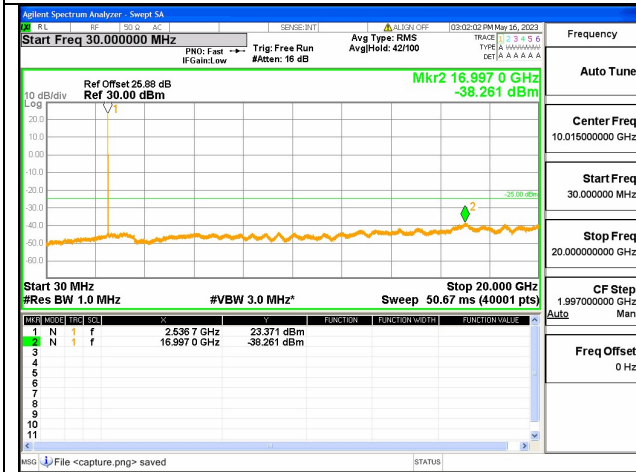

Band7C-30M-20G / 15+10MHz / 1RB+1RB/ QPSK / Mid CH

Band7C-20G-27G / 15+10MHz / 1RB+1RB/ QPSK / Mid CH

Band7C-30M-20G / 15+10MHz / 1RB+1RB/ QPSK / Mid CH

Band7C-20G-27G / 15+10MHz / 1RB+1RB/ QPSK / Mid CH

Band7C-30M-20G / 15+10MHz / 75RB+50RB/ QPSK / Mid CH

Band7C-20G-27G / 15+10MHz / 75RB+50RB/ QPSK / Mid CH

Band7C-30M-20G / 15+15MHz /1RB+1RB/
QPSK / Mid CH

Band7C-20G-27G / 15+15MHz /1RB+1RB/
QPSK / Mid CH