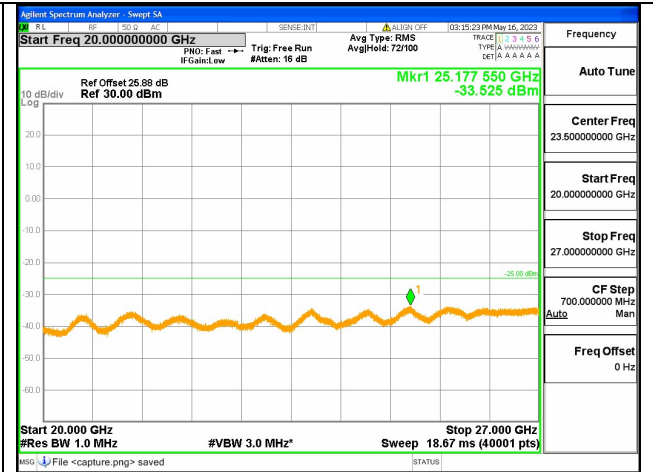

Band7C-30M-20G / 15+10MHz / 75RB+50RB/ QPSK / Mid CH

Band7C-20G-27G / 15+10MHz / 75RB+50RB/ QPSK / Mid CH

Band7C-30M-20G / 15+15MHz /1RB+1RB/
QPSK / Mid CH

Band7C-20G-27G / 15+15MHz /1RB+1RB/
QPSK / Mid CH

Band7C-30M-20G / 15+15MHz /1RB+1RB/
QPSK / Mid CH

Band7C-20G-27G / 15+15MHz /1RB+1RB/
QPSK / Mid CH

Band7C-30M-20G / 15+15MHz /75RB+75RB/
QPSK / Mid CH

Band7C-20G-27G / 15+15MHz /75RB+75RB/
QPSK / Mid CH

Band7C-30M-20G / 15+20MHz / 1RB+1RB / QPSK / Mid CH

Band7C-20G-27G / 15+20MHz / 1RB+1RB / QPSK / Mid CH

Band7C-30M-20G / 15+20MHz / 1RB+1RB / QPSK / Mid CH

Band7C-20G-27G / 15+20MHz / 1RB+1RB / QPSK / Mid CH