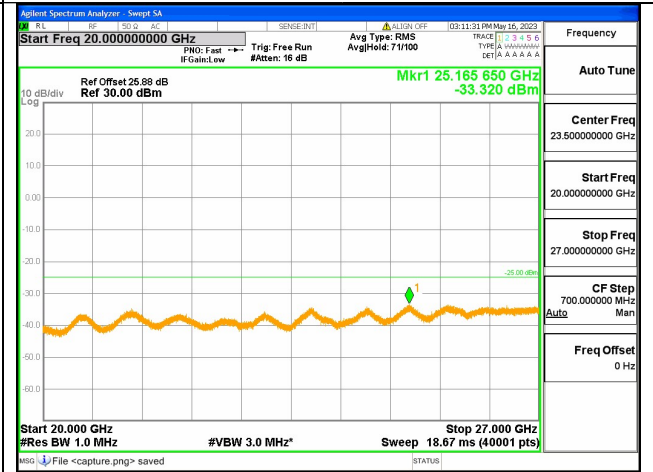

Band7C-30M-20G / 15+10MHz / 1RB+1RB/ QPSK / Mid CH

Band7C-20G-27G / 15+10MHz / 1RB+1RB/ QPSK / Mid CH

Band7C-30M-20G / 15+10MHz / 1RB+1RB/ QPSK / Mid CH

Band7C-20G-27G / 15+10MHz / 1RB+1RB/ QPSK / Mid CH

Band7C-30M-20G / 15+10MHz / 75RB+50RB/ QPSK / Mid CH

Band7C-20G-27G / 15+10MHz / 75RB+50RB/ QPSK / Mid CH

Band7C-30M-20G / 15+15MHz /1RB+1RB/
QPSK / Mid CH

Band7C-20G-27G / 15+15MHz /1RB+1RB/
QPSK / Mid CH

Band7C-30M-20G / 15+15MHz /1RB+1RB/
QPSK / Mid CH

Band7C-20G-27G / 15+15MHz /1RB+1RB/
QPSK / Mid CH

Band7C-30M-20G / 15+15MHz /75RB+75RB/
QPSK / Mid CH

Band7C-20G-27G / 15+15MHz /75RB+75RB/
QPSK / Mid CH