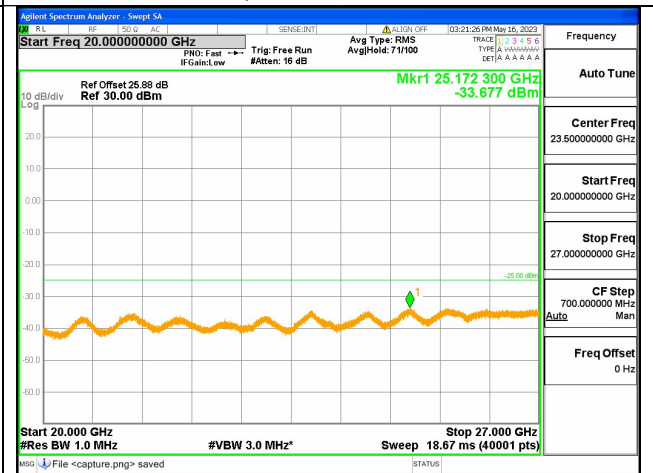

Band7C-30M-20G / 15+20MHz / 1RB+1RB / QPSK / Mid CH

Band7C-20G-27G / 15+20MHz / 1RB+1RB / QPSK / Mid CH

Band7C-30M-20G / 15+20MHz / 1RB+1RB / QPSK / Mid CH

Band7C-20G-27G / 15+20MHz / 1RB+1RB / QPSK / Mid CH

Band7C-30M-20G / 15+20MHz / 75RB+100RB / QPSK / Mid CH

Band7C-20G-27G / 15+20MHz / 75RB+100RB / QPSK / Mid CH

Band7C-30M-20G / 20+15MHz /1RB+1RB/
QPSK / Mid CH

Band7C-20G-27G / 20+15MHz /1RB+1RB/
QPSK / Mid CH