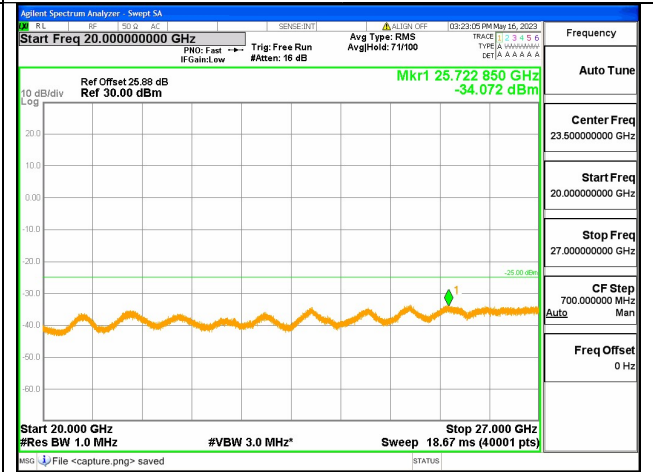

Band7C-30M-20G / 15+20MHz / 75RB+100RB / QPSK / Mid CH

Band7C-20G-27G / 15+20MHz / 75RB+100RB / QPSK / Mid CH

Band7C-30M-20G / 20+15MHz /1RB+1RB/
QPSK / Mid CH

Band7C-20G-27G / 20+15MHz /1RB+1RB/
QPSK / Mid CH

Band7C-30M-20G / 20+15MHz /1RB+1RB/
QPSK / Mid CH

Band7C-20G-27G / 20+15MHz /1RB+1RB/
QPSK / Mid CH

Band7C-30M-20G / 20+15MHz /100RB+75RB/
QPSK / Mid CH

Band7C-20G-27G / 20+15MHz /100RB+75RB/
QPSK / Mid CH