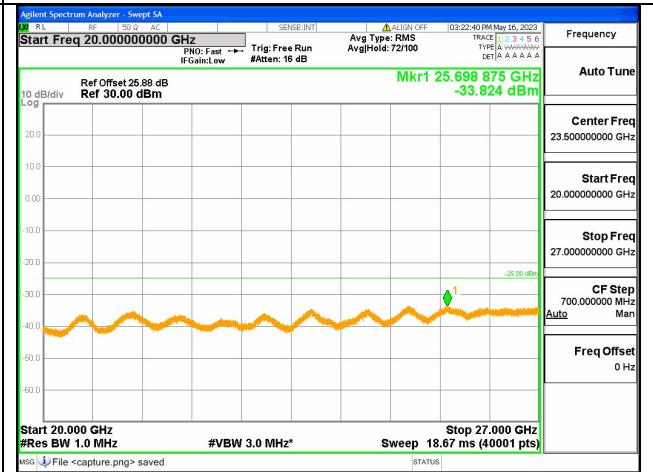

Band7C-30M-20G / 15+20MHz / 75RB+100RB / QPSK / Mid CH

Band7C-20G-27G / 15+20MHz / 75RB+100RB / QPSK / Mid CH

Band7C-30M-20G / 20+15MHz /1RB+1RB/
QPSK / Mid CH

Band7C-20G-27G / 20+15MHz /1RB+1RB/
QPSK / Mid CH

Band7C-30M-20G / 20+15MHz /1RB+1RB/
QPSK / Mid CH

Band7C-20G-27G / 20+15MHz /1RB+1RB/
QPSK / Mid CH

Band7C-30M-20G / 20+15MHz /100RB+75RB/
QPSK / Mid CH

Band7C-20G-27G / 20+15MHz /100RB+75RB/
QPSK / Mid CH