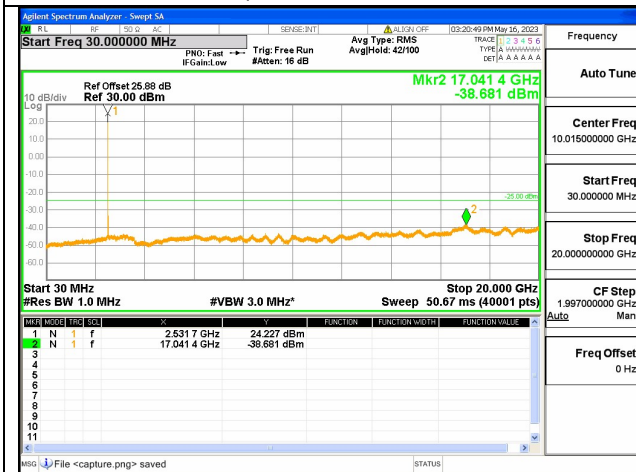

Band7C-30M-20G / 15+15MHz /1RB+1RB/
QPSK / Mid CH

Band7C-20G-27G / 15+15MHz /1RB+1RB/
QPSK / Mid CH

Band7C-30M-20G / 15+15MHz /75RB+75RB/
QPSK / Mid CH

Band7C-20G-27G / 15+15MHz /75RB+75RB/
QPSK / Mid CH

Band7C-30M-20G / 15+20MHz / 1RB+1RB / QPSK / Mid CH

Band7C-20G-27G / 15+20MHz / 1RB+1RB / QPSK / Mid CH

Band7C-30M-20G / 15+20MHz / 1RB+1RB / QPSK / Mid CH

Band7C-20G-27G / 15+20MHz / 1RB+1RB / QPSK / Mid CH