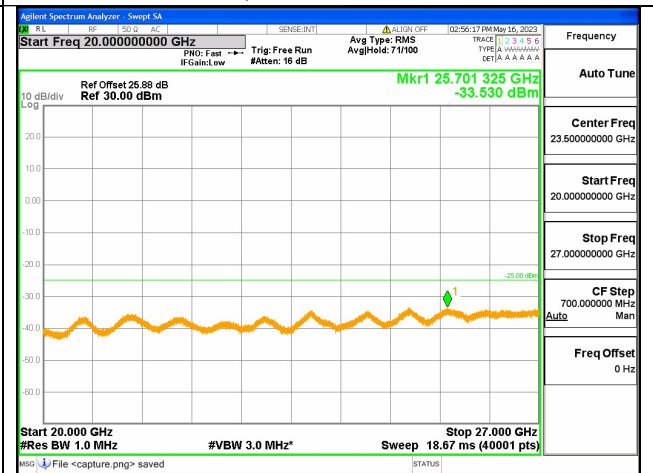

Band7C-20G-27G / 20+20MHz / 1RB+1RB / QPSK / Low CH

Band7C-30M-20G / 20+20MHz / 100RB+100RB / QPSK / Low CH

Band7C-20G-27G / 20+20MHz / 100RB+100RB / QPSK / Low CH

Band7C-30M-20G / 10+20MHz /1RB+1RB/
QPSK / Mid CH

Band7C-20G-27G / 10+20MHz /1RB+1RB/
QPSK / Mid CH

Band7C-30M-20G / 10+20MHz /1RB+1RB/
QPSK / Mid CH

Band7C-20G-27G / 10+20MHz /1RB+1RB/
QPSK / Mid CH

Band7C-30M-20G / 10+20MHz /50RB+100RB/
QPSK / Mid CH

Band7C-20G-27G / 10+20MHz /50RB+100RB/
QPSK / Mid CH

Band7C-30M-20G / 20+10MHz /1RB+1RB/
QPSK / Mid CH

Band7C-20G-27G / 20+10MHz /1RB+1RB/
QPSK / Mid CH

Band7C-30M-20G / 20+10MHz /1RB+1RB/
QPSK / Mid CH

Band7C-20G-27G / 20+10MHz /1RB+1RB/
QPSK / Mid CH

Band7C-30M-20G / 20+10MHz /100RB+50RB/
QPSK / Mid CH