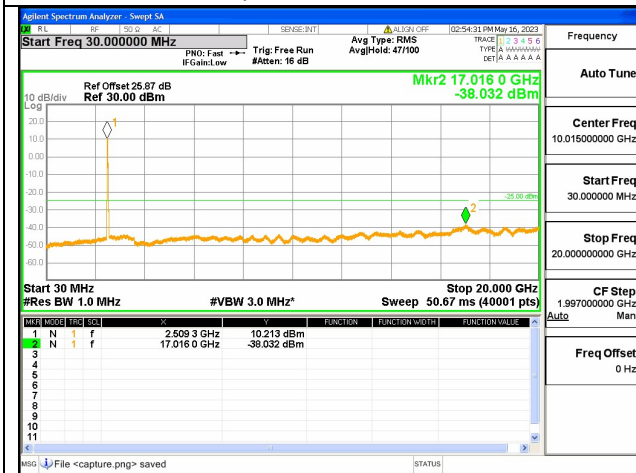

Band7C-30M-20G / 20+15MHz /1RB+1RB/
QPSK / Low CH

Band7C-20G-27G / 20+15MHz /1RB+1RB/
QPSK / Low CH

Band7C-30M-20G / 20+15MHz /1RB+1RB/
QPSK / Low CH

Band7C-20G-27G / 20+15MHz /1RB+1RB/
QPSK / Low CH

Band7C-30M-20G / 20+15MHz /100RB+75RB/
QPSK / Low CH

Band7C-20G-27G / 20+15MHz /100RB+75RB/
QPSK / Low CH

Band7C-30M-20G / 20+20MHz / 1RB+1RB / QPSK / Low CH

Band7C-20G-27G / 20+20MHz / 1RB+1RB / QPSK / Low CH

Band7C-30M-20G / 20+20MHz / 1RB+1RB / QPSK / Low CH

Band7C-20G-27G / 20+20MHz / 1RB+1RB / QPSK / Low CH

Band7C-30M-20G / 20+20MHz / 100RB+100RB / QPSK / Low CH

Band7C-20G-27G / 20+20MHz / 100RB+100RB / QPSK / Low CH

Band7C-30M-20G / 10+20MHz /1RB+1RB/
QPSK / Mid CH