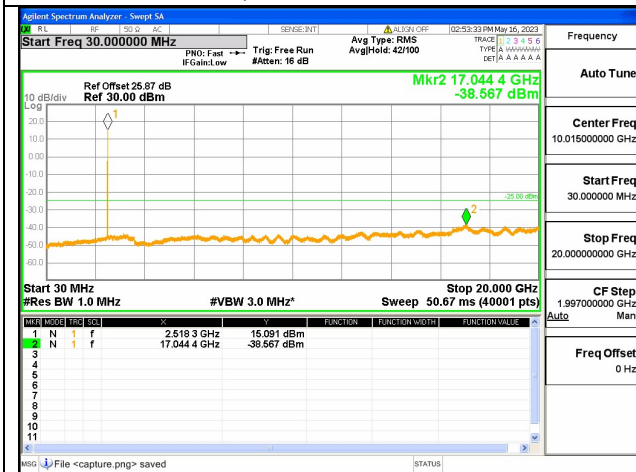

Band7C-30M-20G / 20+15MHz /1RB+1RB/
QPSK / Low CH

Band7C-20G-27G / 20+15MHz /1RB+1RB/
QPSK / Low CH

Band7C-30M-20G / 20+15MHz /1RB+1RB/
QPSK / Low CH

Band7C-20G-27G / 20+15MHz /1RB+1RB/
QPSK / Low CH

Band7C-30M-20G / 20+15MHz /100RB+75RB/
QPSK / Low CH

Band7C-20G-27G / 20+15MHz /100RB+75RB/
QPSK / Low CH

Band7C-30M-20G / 20+20MHz / 1RB+1RB / QPSK / Low CH

Band7C-20G-27G / 20+20MHz / 1RB+1RB / QPSK / Low CH

Band7C-30M-20G / 20+20MHz / 1RB+1RB / QPSK / Low CH

Band7C-20G-27G / 20+20MHz / 1RB+1RB / QPSK / Low CH

Band7C-30M-20G / 20+20MHz / 100RB+100RB / QPSK / Low CH

Band7C-20G-27G / 20+20MHz / 100RB+100RB / QPSK / Low CH

Band7C-30M-20G / 10+20MHz /1RB+1RB/
QPSK / Mid CH