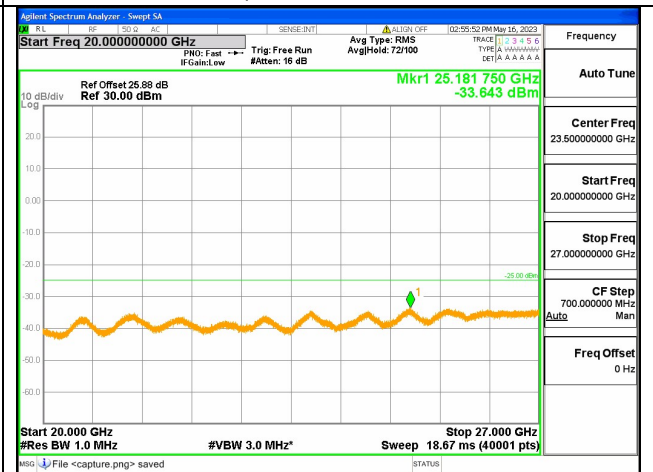

Band7C-20G-27G / 20+15MHz /100RB+75RB/
QPSK / Low CH

Band7C-30M-20G / 20+20MHz / 1RB+1RB / QPSK / Low CH

Band7C-20G-27G / 20+20MHz / 1RB+1RB / QPSK / Low CH

Band7C-30M-20G / 20+20MHz / 1RB+1RB / QPSK / Low CH

Band7C-20G-27G / 20+20MHz / 1RB+1RB / QPSK / Low CH

Band7C-30M-20G / 20+20MHz / 100RB+100RB / QPSK / Low CH

Band7C-20G-27G / 20+20MHz / 100RB+100RB / QPSK / Low CH

Band7C-30M-20G / 10+20MHz /1RB+1RB/
QPSK / Mid CH

Band7C-20G-27G / 10+20MHz /1RB+1RB/
QPSK / Mid CH

Band7C-30M-20G / 10+20MHz /1RB+1RB/
QPSK / Mid CH

Band7C-20G-27G / 10+20MHz /1RB+1RB/
QPSK / Mid CH

Band7C-30M-20G / 10+20MHz /50RB+100RB/
QPSK / Mid CH

Band7C-20G-27G / 10+20MHz /50RB+100RB/
QPSK / Mid CH