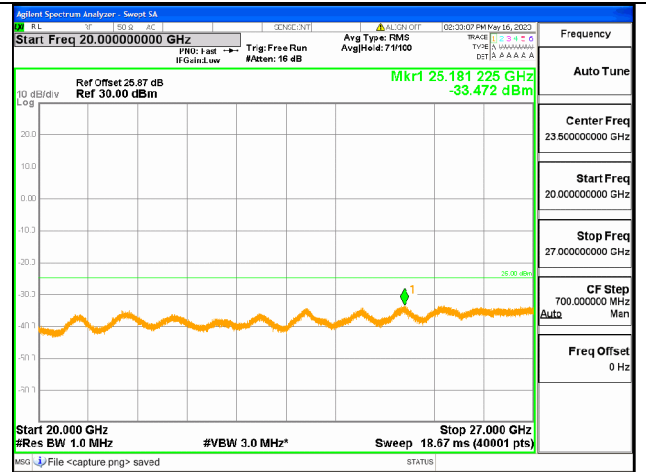

Band7C-30M-20G / 20+15MHz /1RB+1RB/
QPSK / Low CH

Band7C-20G-27G / 20+15MHz /1RB+1RB/
QPSK / Low CH

Band7C-30M-20G / 20+15MHz /1RB+1RB/
QPSK / Low CH

Band7C-20G-27G / 20+15MHz /1RB+1RB/
QPSK / Low CH

Band7C-30M-20G / 20+15MHz /100RB+75RB/
QPSK / Low CH

Band7C-20G-27G / 20+15MHz /100RB+75RB/
QPSK / Low CH

Band7C-30M-20G / 20+20MHz / 1RB+1RB / QPSK / Low CH

Band7C-20G-27G / 20+20MHz / 1RB+1RB / QPSK / Low CH

Band7C-30M-20G / 20+20MHz / 1RB+1RB / QPSK / Low CH

Band7C-20G-27G / 20+20MHz / 1RB+1RB / QPSK / Low CH

Band7C-30M-20G / 20+20MHz / 100RB+100RB / QPSK / Low CH

Band7C-20G-27G / 20+20MHz / 100RB+100RB / QPSK / Low CH

Band7C-30M-20G / 10+20MHz /1RB+1RB/
QPSK / Mid CH