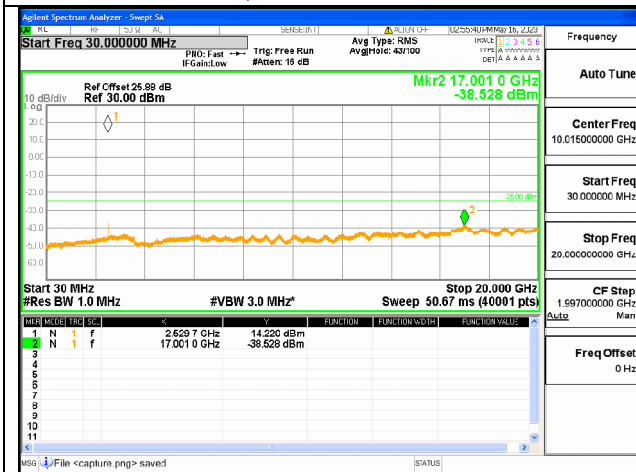

Band7C-30M-20G / 10+20MHz /1RB+1RB/
QPSK / Mid CH

Band7C-30M-20G / 10+20MHz /1RB+1RB/
QPSK / Mid CH