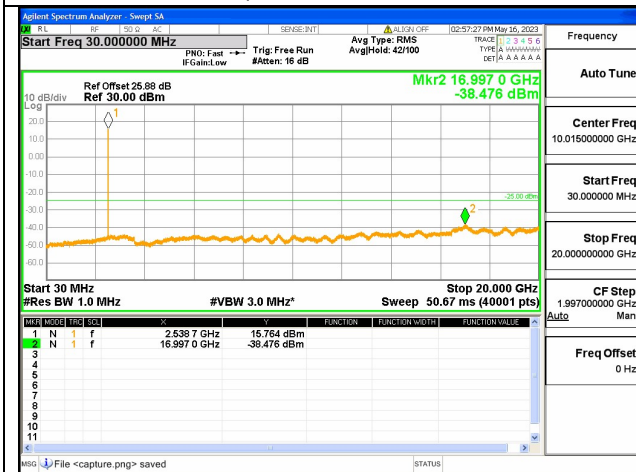

Band7C-20G-27G / 20+20MHz / 1RB+1RB / QPSK / Low CH

Band7C-30M-20G / 20+20MHz / 100RB+100RB / QPSK / Low CH

Band7C-20G-27G / 20+20MHz / 100RB+100RB / QPSK / Low CH

Band7C-30M-20G / 10+20MHz /1RB+1RB/
QPSK / Mid CH

Band7C-20G-27G / 10+20MHz /1RB+1RB/
QPSK / Mid CH

Band7C-30M-20G / 10+20MHz /1RB+1RB/
QPSK / Mid CH

Band7C-20G-27G / 10+20MHz /1RB+1RB/
QPSK / Mid CH

Band7C-30M-20G / 10+20MHz /50RB+100RB/
QPSK / Mid CH

Band7C-20G-27G / 10+20MHz /50RB+100RB/
QPSK / Mid CH

Band7C-30M-20G / 20+10MHz /1RB+1RB/
QPSK / Mid CH

Band7C-20G-27G / 20+10MHz /1RB+1RB/
QPSK / Mid CH

Band7C-30M-20G / 20+10MHz /1RB+1RB/
QPSK / Mid CH

Band7C-20G-27G / 20+10MHz /1RB+1RB/
QPSK / Mid CH

Band7C-30M-20G / 20+10MHz /100RB+50RB/
QPSK / Mid CH