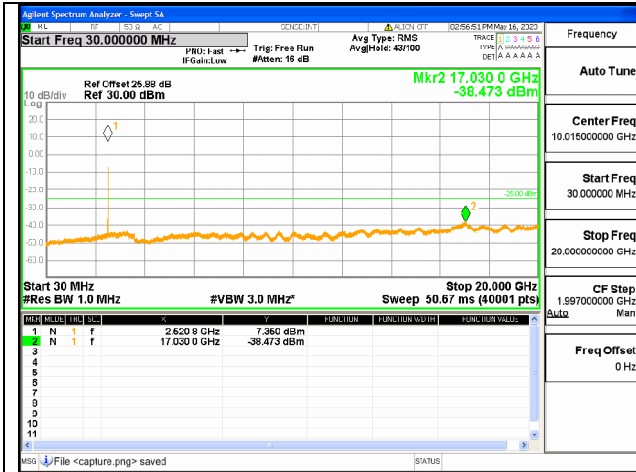

Band7C-20G-27G / 10+20MHz /1RB+1RB/
QPSK / Mid CH

Band7C-30M-20G / 10+20MHz /1RB+1RB/
QPSK / Mid CH

Band7C-20G-27G / 10+20MHz /1RB+1RB/
QPSK / Mid CH

Band7C-30M-20G / 10+20MHz /50RB+100RB/
QPSK / Mid CH

Band7C-20G-27G / 10+20MHz /50RB+100RB/
QPSK / Mid CH