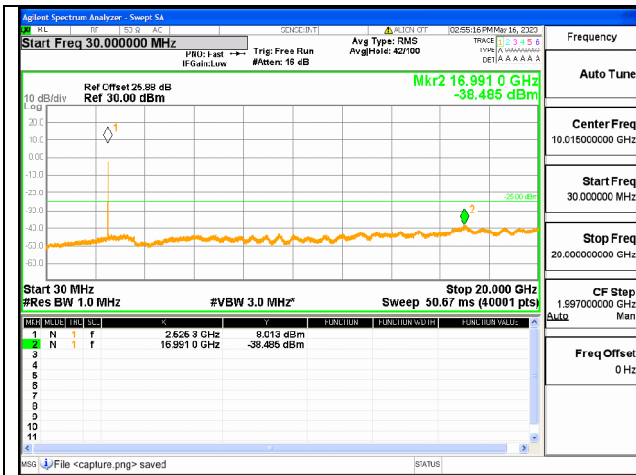

Band7C-30M-20G / 20+15MHz /1RB+1RB/
QPSK / Low CH

Band7C-20G-27G / 20+15MHz /1RB+1RB/
QPSK / Low CH

Band7C-30M-20G / 20+15MHz /1RB+1RB/
QPSK / Low CH

Band7C-20G-27G / 20+15MHz /1RB+1RB/
QPSK / Low CH

Band7C-30M-20G / 20+15MHz /100RB+75RB/
QPSK / Low CH

Band7C-20G-27G / 20+15MHz /100RB+75RB/
QPSK / Low CH

Band7C-30M-20G / 20+20MHz / 1RB+1RB / QPSK / Low CH

Band7C-20G-27G / 20+20MHz / 1RB+1RB / QPSK / Low CH

Band7C-30M-20G / 20+20MHz / 1RB+1RB / QPSK / Low CH

Band7C-20G-27G / 20+20MHz / 1RB+1RB / QPSK / Low CH

Band7C-30M-20G / 20+20MHz / 100RB+100RB / QPSK / Low CH

Band7C-20G-27G / 20+20MHz / 100RB+100RB / QPSK / Low CH

Band7C-30M-20G / 10+20MHz /1RB+1RB/
QPSK / Mid CH