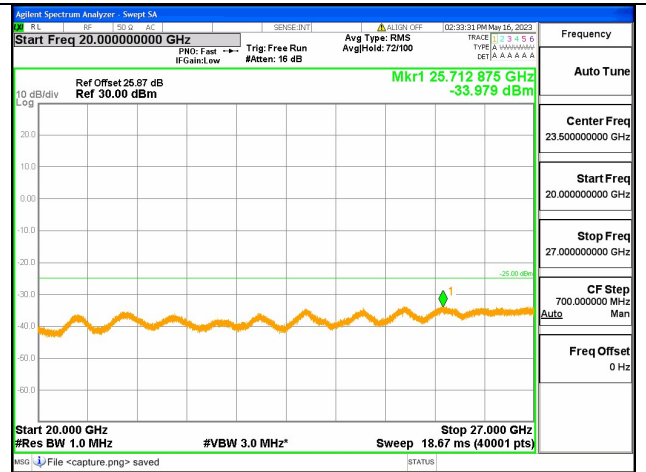

Band7C-30M-20G / 20+15MHz /1RB+1RB/
QPSK / Low CH

Band7C-20G-27G / 20+15MHz /1RB+1RB/
QPSK / Low CH

Band7C-30M-20G / 20+15MHz /1RB+1RB/
QPSK / Low CH

Band7C-20G-27G / 20+15MHz /1RB+1RB/
QPSK / Low CH

Band7C-30M-20G / 20+15MHz /100RB+75RB/
QPSK / Low CH

Band7C-20G-27G / 20+15MHz /100RB+75RB/
QPSK / Low CH

Band7C-30M-20G / 20+20MHz / 1RB+1RB / QPSK / Low CH

Band7C-20G-27G / 20+20MHz / 1RB+1RB / QPSK / Low CH

Band7C-30M-20G / 20+20MHz / 1RB+1RB / QPSK / Low CH

Band7C-20G-27G / 20+20MHz / 1RB+1RB / QPSK / Low CH

Band7C-30M-20G / 20+20MHz / 100RB+100RB / QPSK / Low CH

Band7C-20G-27G / 20+20MHz / 100RB+100RB / QPSK / Low CH

Band7C-30M-20G / 10+20MHz /1RB+1RB/
QPSK / Mid CH