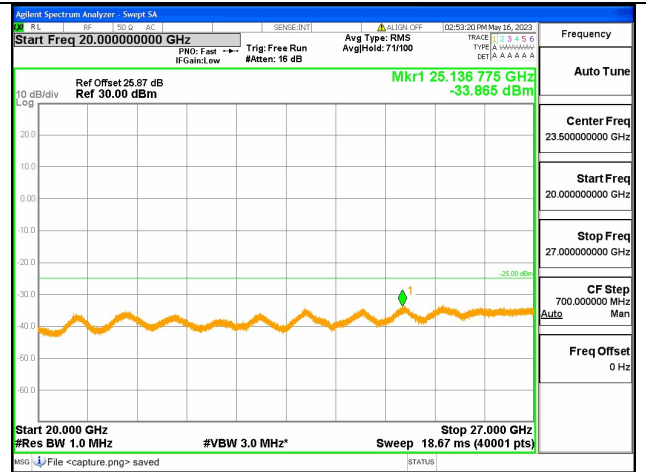

Band7C-30M-20G / 20+15MHz /1RB+1RB/
QPSK / Low CH

Band7C-20G-27G / 20+15MHz /1RB+1RB/
QPSK / Low CH

Band7C-30M-20G / 20+15MHz /1RB+1RB/
QPSK / Low CH

Band7C-20G-27G / 20+15MHz /1RB+1RB/
QPSK / Low CH

Band7C-30M-20G / 20+15MHz /100RB+75RB/
QPSK / Low CH

Band7C-20G-27G / 20+15MHz /100RB+75RB/
QPSK / Low CH

Band7C-30M-20G / 20+20MHz / 1RB+1RB / QPSK / Low CH

Band7C-20G-27G / 20+20MHz / 1RB+1RB / QPSK / Low CH

Band7C-30M-20G / 20+20MHz / 1RB+1RB / QPSK / Low CH

Band7C-20G-27G / 20+20MHz / 1RB+1RB / QPSK / Low CH

Band7C-30M-20G / 20+20MHz / 100RB+100RB / QPSK / Low CH

Band7C-20G-27G / 20+20MHz / 100RB+100RB / QPSK / Low CH

Band7C-30M-20G / 10+20MHz /1RB+1RB/
QPSK / Mid CH