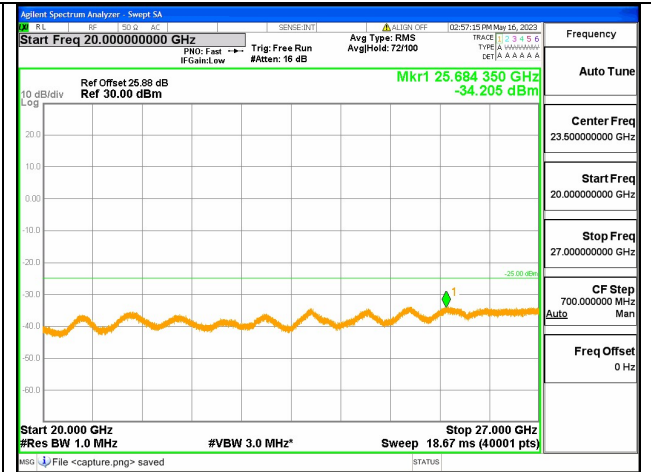

Band7C-20G-27G / 20+20MHz / 1RB+1RB / QPSK / Low CH

Band7C-30M-20G / 20+20MHz / 100RB+100RB / QPSK / Low CH

Band7C-20G-27G / 20+20MHz / 100RB+100RB / QPSK / Low CH

Band7C-30M-20G / 10+20MHz /1RB+1RB/
QPSK / Mid CH

Band7C-20G-27G / 10+20MHz /1RB+1RB/
QPSK / Mid CH

Band7C-30M-20G / 10+20MHz /1RB+1RB/
QPSK / Mid CH

Band7C-20G-27G / 10+20MHz /1RB+1RB/
QPSK / Mid CH

Band7C-30M-20G / 10+20MHz /50RB+100RB/
QPSK / Mid CH

Band7C-20G-27G / 10+20MHz /50RB+100RB/
QPSK / Mid CH

Band7C-30M-20G / 20+10MHz /1RB+1RB/
QPSK / Mid CH

Band7C-20G-27G / 20+10MHz /1RB+1RB/
QPSK / Mid CH

Band7C-30M-20G / 20+10MHz /1RB+1RB/
QPSK / Mid CH

Band7C-20G-27G / 20+10MHz /1RB+1RB/
QPSK / Mid CH

Band7C-30M-20G / 20+10MHz /100RB+50RB/
QPSK / Mid CH