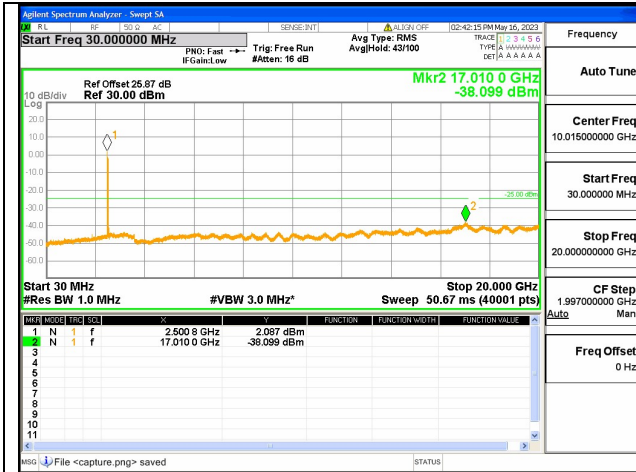

Band7C-30M-20G / 20+15MHz /1RB+1RB/
QPSK / Low CH

Band7C-20G-27G / 20+15MHz /1RB+1RB/
QPSK / Low CH

Band7C-30M-20G / 20+15MHz /1RB+1RB/
QPSK / Low CH

Band7C-20G-27G / 20+15MHz /1RB+1RB/
QPSK / Low CH

Band7C-30M-20G / 20+15MHz /100RB+75RB/
QPSK / Low CH

Band7C-20G-27G / 20+15MHz /100RB+75RB/
QPSK / Low CH

Band7C-30M-20G / 20+20MHz / 1RB+1RB / QPSK / Low CH

Band7C-20G-27G / 20+20MHz / 1RB+1RB / QPSK / Low CH

Band7C-30M-20G / 20+20MHz / 1RB+1RB / QPSK / Low CH

Band7C-20G-27G / 20+20MHz / 1RB+1RB / QPSK / Low CH

Band7C-30M-20G / 20+20MHz / 100RB+100RB / QPSK / Low CH

Band7C-20G-27G / 20+20MHz / 100RB+100RB / QPSK / Low CH

Band7C-30M-20G / 10+20MHz /1RB+1RB/
QPSK / Mid CH