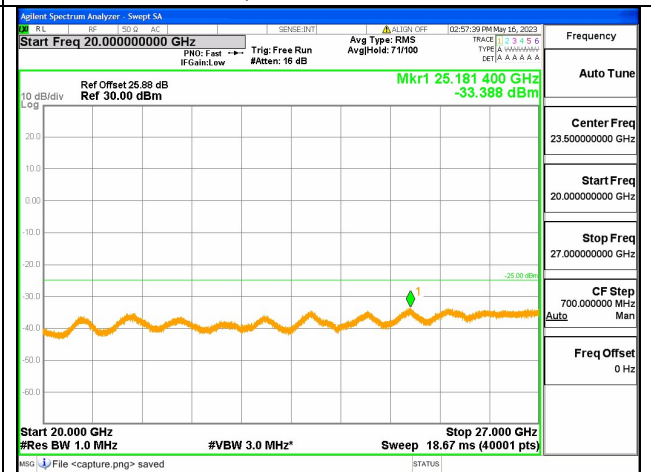

Band7C-20G-27G / 20+20MHz / 1RB+1RB / QPSK / Low CH

Band7C-30M-20G / 20+20MHz / 100RB+100RB / QPSK / Low CH

Band7C-20G-27G / 20+20MHz / 100RB+100RB / QPSK / Low CH

Band7C-30M-20G / 10+20MHz /1RB+1RB/
QPSK / Mid CH

Band7C-20G-27G / 10+20MHz /1RB+1RB/
QPSK / Mid CH

Band7C-30M-20G / 10+20MHz /1RB+1RB/
QPSK / Mid CH

Band7C-20G-27G / 10+20MHz /1RB+1RB/
QPSK / Mid CH

Band7C-30M-20G / 10+20MHz /50RB+100RB/
QPSK / Mid CH

Band7C-20G-27G / 10+20MHz /50RB+100RB/
QPSK / Mid CH

Band7C-30M-20G / 20+10MHz /1RB+1RB/
QPSK / Mid CH

Band7C-20G-27G / 20+10MHz /1RB+1RB/
QPSK / Mid CH

Band7C-30M-20G / 20+10MHz /1RB+1RB/
QPSK / Mid CH

Band7C-20G-27G / 20+10MHz /1RB+1RB/
QPSK / Mid CH

Band7C-30M-20G / 20+10MHz /100RB+50RB/
QPSK / Mid CH