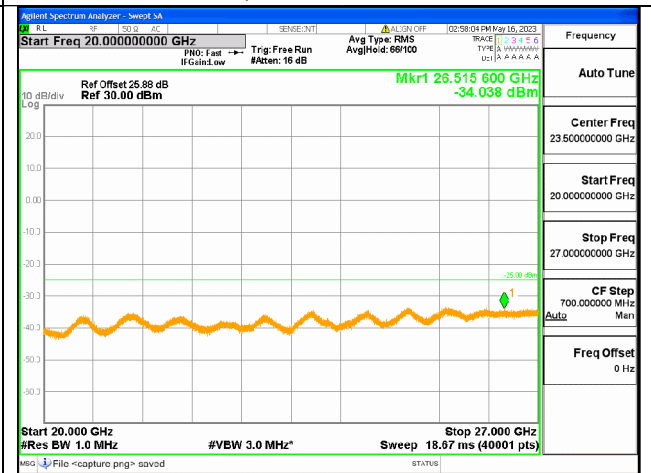

Band7C-30M-20G / 20+10MHz /1RB+1RB/
QPSK / Mid CH

Band7C-20G-27G / 20+10MHz /1RB+1RB/
QPSK / Mid CH

Band7C-30M-20G / 20+10MHz /1RB+1RB/
QPSK / Mid CH

Band7C-20G-27G / 20+10MHz /1RB+1RB/
QPSK / Mid CH

Band7C-30M-20G / 20+10MHz /100RB+50RB/
QPSK / Mid CH

Band7C-20G-27G / 20+10MHz /100RB+50RB/
QPSK / Mid CH