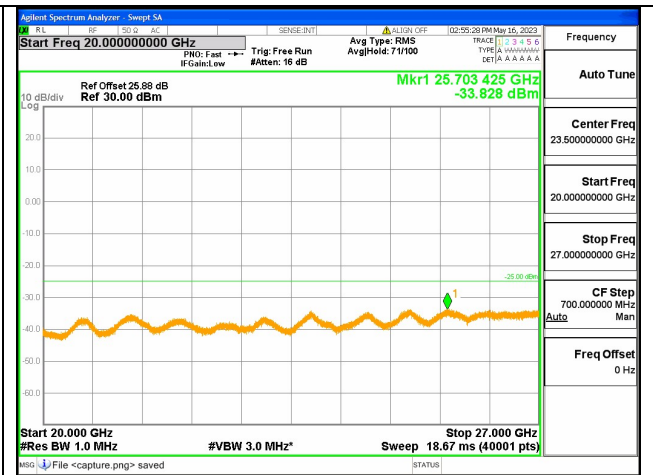

Band7C-20G-27G / 20+15MHz /100RB+75RB/
QPSK / Low CH

Band7C-30M-20G / 20+20MHz / 1RB+1RB / QPSK / Low CH

Band7C-20G-27G / 20+20MHz / 1RB+1RB / QPSK / Low CH

Band7C-30M-20G / 20+20MHz / 1RB+1RB / QPSK / Low CH

Band7C-20G-27G / 20+20MHz / 1RB+1RB / QPSK / Low CH

Band7C-30M-20G / 20+20MHz / 100RB+100RB / QPSK / Low CH

Band7C-20G-27G / 20+20MHz / 100RB+100RB / QPSK / Low CH

Band7C-30M-20G / 10+20MHz /1RB+1RB/
QPSK / Mid CH

Band7C-20G-27G / 10+20MHz /1RB+1RB/
QPSK / Mid CH

Band7C-30M-20G / 10+20MHz /1RB+1RB/
QPSK / Mid CH

Band7C-20G-27G / 10+20MHz /1RB+1RB/
QPSK / Mid CH

Band7C-30M-20G / 10+20MHz /50RB+100RB/
QPSK / Mid CH

Band7C-20G-27G / 10+20MHz /50RB+100RB/
QPSK / Mid CH