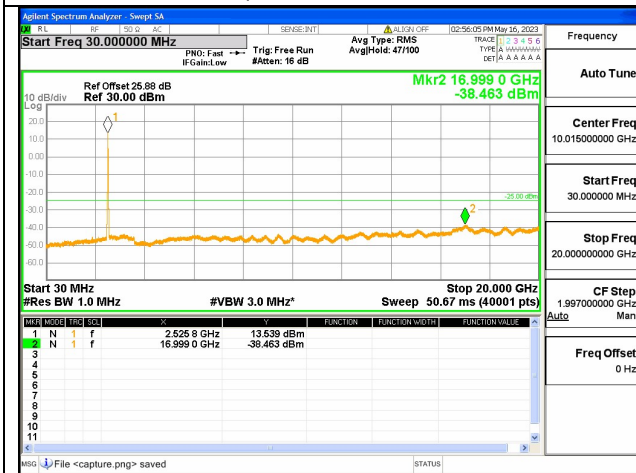

Band7C-20G-27G / 20+15MHz /100RB+75RB/
QPSK / Low CH

Band7C-30M-20G / 20+20MHz / 1RB+1RB / QPSK / Low CH

Band7C-20G-27G / 20+20MHz / 1RB+1RB / QPSK / Low CH

Band7C-30M-20G / 20+20MHz / 1RB+1RB / QPSK / Low CH

Band7C-20G-27G / 20+20MHz / 1RB+1RB / QPSK / Low CH

Band7C-30M-20G / 20+20MHz / 100RB+100RB / QPSK / Low CH

Band7C-20G-27G / 20+20MHz / 100RB+100RB / QPSK / Low CH

Band7C-30M-20G / 10+20MHz /1RB+1RB/
QPSK / Mid CH

Band7C-20G-27G / 10+20MHz /1RB+1RB/
QPSK / Mid CH

Band7C-30M-20G / 10+20MHz /1RB+1RB/
QPSK / Mid CH

Band7C-20G-27G / 10+20MHz /1RB+1RB/
QPSK / Mid CH

Band7C-30M-20G / 10+20MHz /50RB+100RB/
QPSK / Mid CH

Band7C-20G-27G / 10+20MHz /50RB+100RB/
QPSK / Mid CH