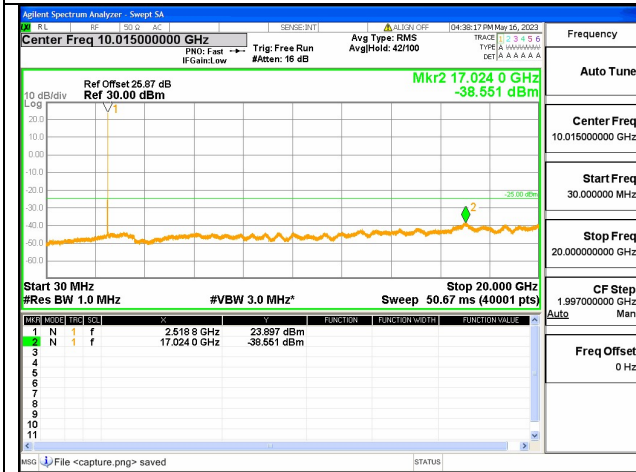

Band7C-30M-20G / 20+15MHz /1RB+1RB/
QPSK / Low CH

Band7C-20G-27G / 20+15MHz /1RB+1RB/
QPSK / Low CH

Band7C-30M-20G / 20+15MHz /1RB+1RB/
QPSK / Low CH

Band7C-20G-27G / 20+15MHz /1RB+1RB/
QPSK / Low CH

Band7C-30M-20G / 20+15MHz /100RB+75RB/
QPSK / Low CH

Band7C-20G-27G / 20+15MHz /100RB+75RB/
QPSK / Low CH

Band7C-30M-20G / 20+20MHz / 1RB+1RB / QPSK / Low CH

Band7C-20G-27G / 20+20MHz / 1RB+1RB / QPSK / Low CH

Band7C-30M-20G / 20+20MHz / 1RB+1RB / QPSK / Low CH

Band7C-20G-27G / 20+20MHz / 1RB+1RB / QPSK / Low CH

Band7C-30M-20G / 20+20MHz / 100RB+100RB / QPSK / Low CH

Band7C-20G-27G / 20+20MHz / 100RB+100RB / QPSK / Low CH

Band7C-30M-20G / 10+20MHz /1RB+1RB/
QPSK / Mid CH