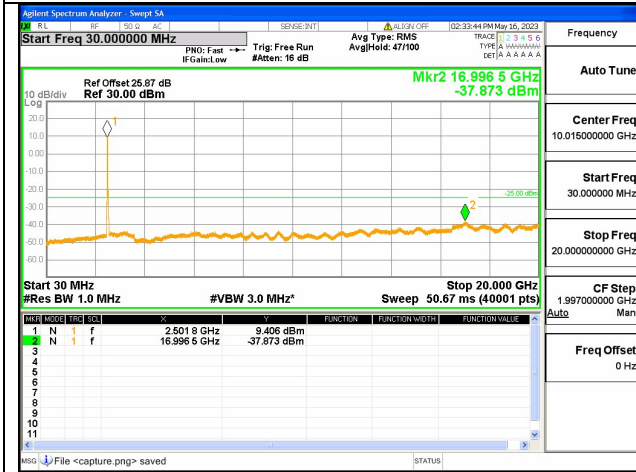

Band7C-30M-20G / 20+15MHz /1RB+1RB/
QPSK / Low CH

Band7C-20G-27G / 20+15MHz /1RB+1RB/
QPSK / Low CH

Band7C-30M-20G / 20+15MHz /1RB+1RB/
QPSK / Low CH

Band7C-20G-27G / 20+15MHz /1RB+1RB/
QPSK / Low CH

Band7C-30M-20G / 20+15MHz /100RB+75RB/
QPSK / Low CH

Band7C-20G-27G / 20+15MHz /100RB+75RB/
QPSK / Low CH

Band7C-30M-20G / 20+20MHz / 1RB+1RB / QPSK / Low CH

Band7C-20G-27G / 20+20MHz / 1RB+1RB / QPSK / Low CH

Band7C-30M-20G / 20+20MHz / 1RB+1RB / QPSK / Low CH