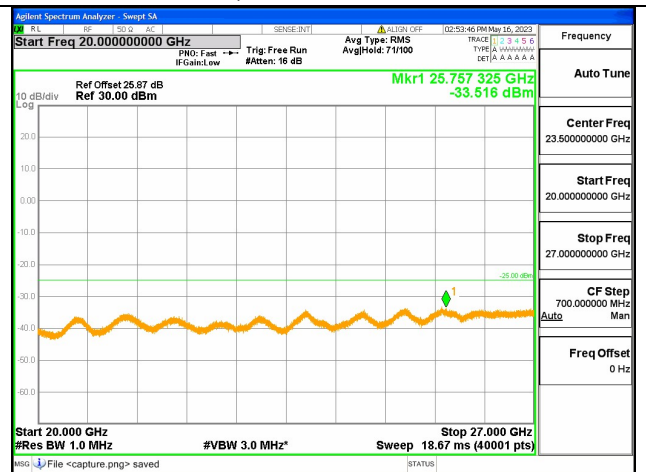

Band7C-30M-20G / 20+15MHz /1RB+1RB/
QPSK / Low CH

Band7C-20G-27G / 20+15MHz /1RB+1RB/
QPSK / Low CH

Band7C-30M-20G / 20+15MHz /1RB+1RB/
QPSK / Low CH

Band7C-20G-27G / 20+15MHz /1RB+1RB/
QPSK / Low CH

Band7C-30M-20G / 20+15MHz /100RB+75RB/
QPSK / Low CH

Band7C-20G-27G / 20+15MHz /100RB+75RB/
QPSK / Low CH

Band7C-30M-20G / 20+20MHz / 1RB+1RB / QPSK / Low CH

Band7C-20G-27G / 20+20MHz / 1RB+1RB / QPSK / Low CH

Band7C-30M-20G / 20+20MHz / 1RB+1RB / QPSK / Low CH

Band7C-20G-27G / 20+20MHz / 1RB+1RB / QPSK / Low CH

Band7C-30M-20G / 20+20MHz / 100RB+100RB / QPSK / Low CH

Band7C-20G-27G / 20+20MHz / 100RB+100RB / QPSK / Low CH

Band7C-30M-20G / 10+20MHz /1RB+1RB/
QPSK / Mid CH