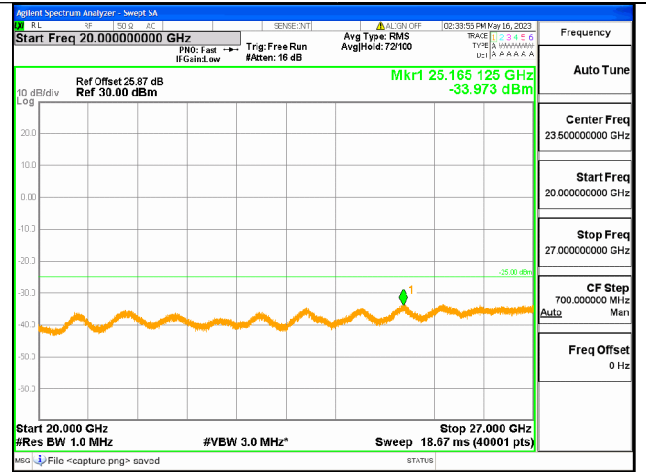

Band7C-30M-20G / 20+15MHz /1RB+1RB/
QPSK / Low CH

Band7C-20G-27G / 20+15MHz /1RB+1RB/
QPSK / Low CH

Band7C-30M-20G / 20+15MHz /1RB+1RB/
QPSK / Low CH

Band7C-20G-27G / 20+15MHz /1RB+1RB/
QPSK / Low CH

Band7C-30M-20G / 20+15MHz /100RB+75RB/
QPSK / Low CH

Band7C-20G-27G / 20+15MHz /100RB+75RB/
QPSK / Low CH

Band7C-30M-20G / 20+20MHz / 1RB+1RB / QPSK / Low CH

Band7C-20G-27G / 20+20MHz / 1RB+1RB / QPSK / Low CH

Band7C-30M-20G / 20+20MHz / 1RB+1RB / QPSK / Low CH

Band7C-20G-27G / 20+20MHz / 1RB+1RB / QPSK / Low CH

Band7C-30M-20G / 20+20MHz / 100RB+100RB / QPSK / Low CH

Band7C-20G-27G / 20+20MHz / 100RB+100RB / QPSK / Low CH

Band7C-30M-20G / 10+20MHz /1RB+1RB/
QPSK / Mid CH