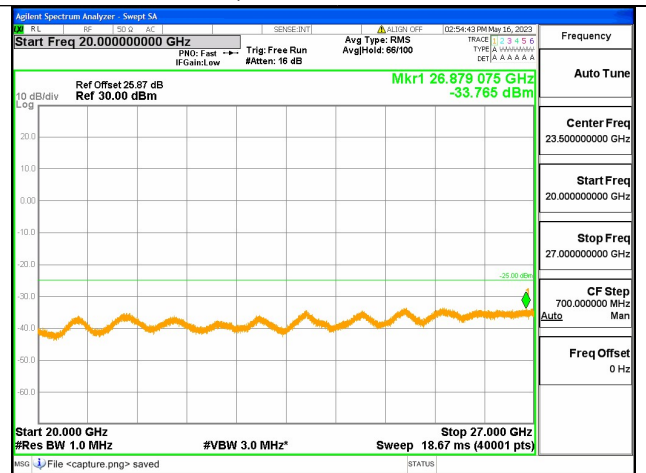

Band7C-30M-20G / 20+15MHz /1RB+1RB/
QPSK / Low CH

Band7C-20G-27G / 20+15MHz /1RB+1RB/
QPSK / Low CH

Band7C-30M-20G / 20+15MHz /1RB+1RB/
QPSK / Low CH

Band7C-20G-27G / 20+15MHz /1RB+1RB/
QPSK / Low CH

Band7C-30M-20G / 20+15MHz /100RB+75RB/
QPSK / Low CH

Band7C-20G-27G / 20+15MHz /100RB+75RB/
QPSK / Low CH

Band7C-30M-20G / 20+20MHz / 1RB+1RB / QPSK / Low CH

Band7C-20G-27G / 20+20MHz / 1RB+1RB / QPSK / Low CH

Band7C-30M-20G / 20+20MHz / 1RB+1RB / QPSK / Low CH

Band7C-20G-27G / 20+20MHz / 1RB+1RB / QPSK / Low CH

Band7C-30M-20G / 20+20MHz / 100RB+100RB / QPSK / Low CH

Band7C-20G-27G / 20+20MHz / 100RB+100RB / QPSK / Low CH

Band7C-30M-20G / 10+20MHz /1RB+1RB/
QPSK / Mid CH