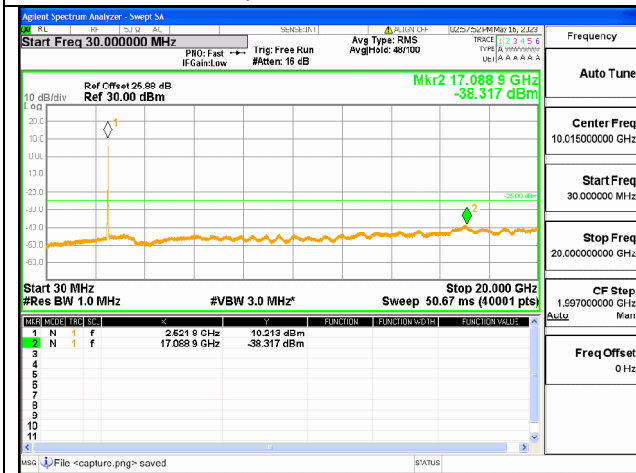

Band7C-30M-20G / 20+10MHz /1RB+1RB/
QPSK / Mid CH

Band7C-20G-27G / 20+10MHz /1RB+1RB/
QPSK / Mid CH

Band7C-30M-20G / 20+10MHz /1RB+1RB/
QPSK / Mid CH

Band7C-20G-27G / 20+10MHz /1RB+1RB/
QPSK / Mid CH

Band7C-30M-20G / 20+10MHz /100RB+50RB/
QPSK / Mid CH

Band7C-20G-27G / 20+10MHz /100RB+50RB/
QPSK / Mid CH