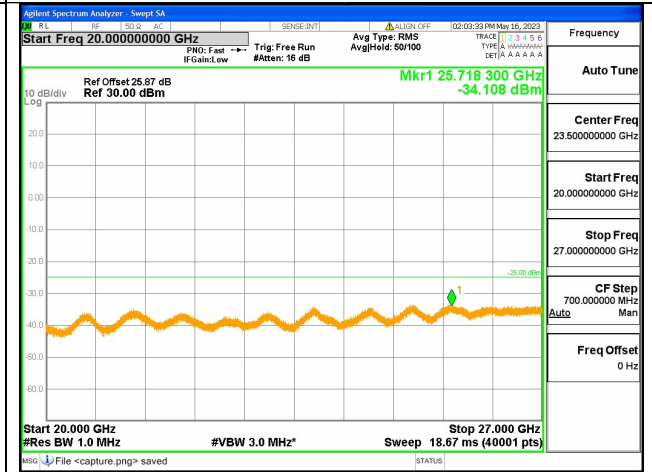

Band7C-30M-20G / 15+10MHz /1RB+1RB/  
QPSK / Low CH

Band7C-20G-27G / 15+10MHz /1RB+1RB/  
QPSK / Low CH

Band7C-30M-20G / 15+10MHz /75RB+50RB/  
QPSK / Low CH

Band7C-20G-27G / 15+10MHz /75RB+50RB/  
QPSK / Low CH

Band7C-30M-20G / 15+15MHz /1RB+1RB/  
QPSK / Low CH

Band7C-20G-27G / 15+15MHz /1RB+1RB/  
QPSK / Low CH

Band7C-30M-20G / 15+15MHz /1RB+1RB/  
QPSK / Low CH

Band7C-20G-27G / 15+15MHz /1RB+1RB/  
QPSK / Low CH

Band7C-30M-20G / 15+15MHz /75RB+75RB/  
QPSK / Low CH

Band7C-20G-27G / 15+15MHz /75RB+75RB/  
QPSK / Low CH

Band7C-30M-20G / 15+20MHz / 1RB+1RB/ QPSK / Low CH

Band7C-20G-27G / 15+20MHz / 1RB+1RB/ QPSK / Low CH