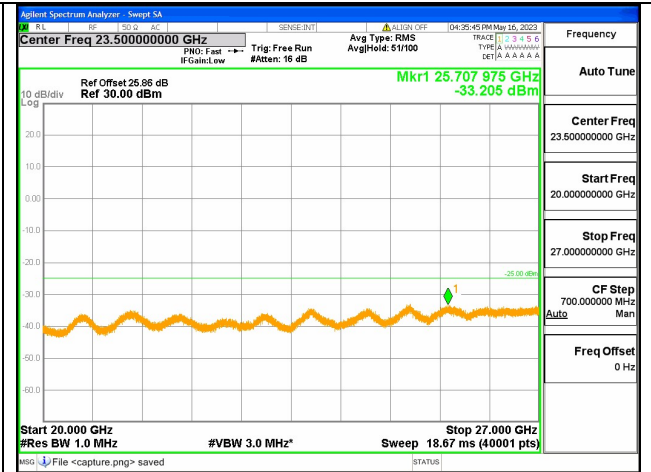

Band7C-30M-20G / 20+10MHz / 1RB+1RB / QPSK / Low CH

Band7C-20G-27G / 20+10MHz / 1RB+1RB / QPSK / Low CH

Band7C-30M-20G / 20+10MHz / 1RB+1RB / QPSK / Low CH

Band7C-20G-27G / 20+10MHz / 1RB+1RB / QPSK / Low CH

Band7C-30M-20G / 20+10MHz / 100RB+50RB / QPSK / Low CH

Band7C-20G-27G / 20+10MHz / 100RB+50RB / QPSK / Low CH

Band7C-30M-20G / 15+10MHz /1RB+1RB/  
QPSK / Low CH

Band7C-20G-27G / 15+10MHz /1RB+1RB/  
QPSK / Low CH

Band7C-30M-20G / 15+10MHz /1RB+1RB/  
QPSK / Low CH

Band7C-20G-27G / 15+10MHz /1RB+1RB/  
QPSK / Low CH

Band7C-30M-20G / 15+10MHz /75RB+50RB/  
QPSK / Low CH

Band7C-20G-27G / 15+10MHz /75RB+50RB/  
QPSK / Low CH