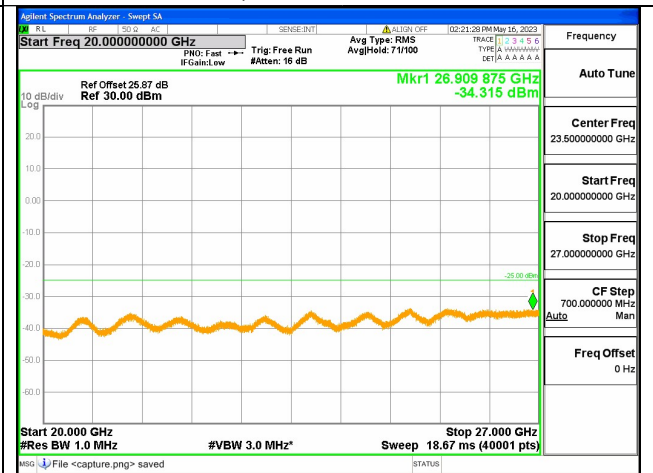

Band7C-30M-20G / 15+15MHz /75RB+75RB/  
QPSK / Low CH

Band7C-20G-27G / 15+15MHz /75RB+75RB/  
QPSK / Low CH

Band7C-30M-20G / 15+20MHz / 1RB+1RB/ QPSK / Low CH

Band7C-20G-27G / 15+20MHz / 1RB+1RB/ QPSK / Low CH

Band7C-30M-20G / 15+20MHz / 1RB+1RB/ QPSK / Low CH

Band7C-20G-27G / 15+20MHz / 1RB+1RB/ QPSK / Low CH

Band7C-30M-20G / 15+20MHz / 75RB+100RB/ QPSK / Low CH

Band7C-20G-27G / 15+20MHz / 75RB+100RB/ QPSK / Low CH