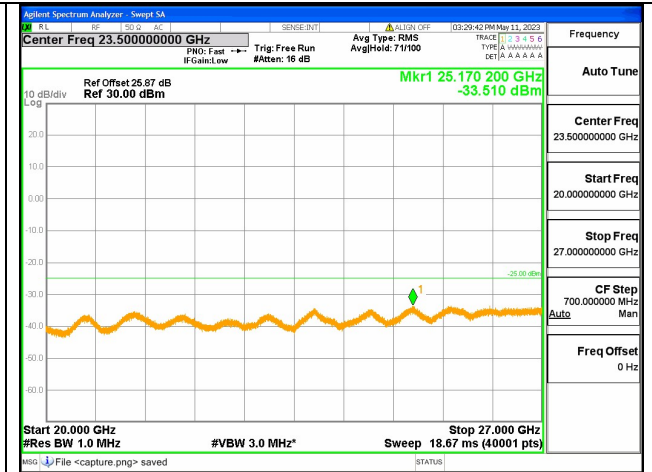

Band7C-30M-20G / 20+10MHz / 100RB+50RB / QPSK / Low CH

Band7C-20G-27G / 20+10MHz / 100RB+50RB / QPSK / Low CH

Band7C-30M-20G / 15+10MHz /1RB+1RB/  
QPSK / Low CH

Band7C-20G-27G / 15+10MHz /1RB+1RB/  
QPSK / Low CH

Band7C-30M-20G / 15+10MHz /1RB+1RB/  
QPSK / Low CH

Band7C-20G-27G / 15+10MHz /1RB+1RB/  
QPSK / Low CH

Band7C-30M-20G / 15+10MHz /75RB+50RB/  
QPSK / Low CH

Band7C-20G-27G / 15+10MHz /75RB+50RB/  
QPSK / Low CH

Band7C-30M-20G / 15+15MHz /1RB+1RB/  
QPSK / Low CH

Band7C-20G-27G / 15+15MHz /1RB+1RB/  
QPSK / Low CH

Band7C-30M-20G / 15+15MHz /1RB+1RB/  
QPSK / Low CH

Band7C-20G-27G / 15+15MHz /1RB+1RB/  
QPSK / Low CH