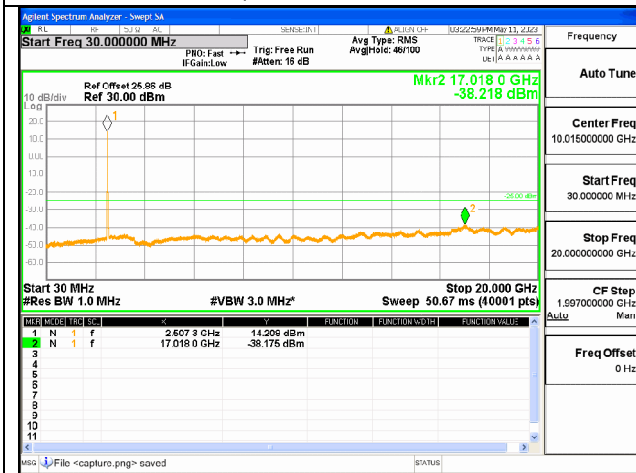

Band7C-30M-20G / 20+10MHz / 1RB+1RB / QPSK / Low CH

Band7C-20G-27G / 20+10MHz / 1RB+1RB / QPSK / Low CH

Band7C-30M-20G / 20+10MHz / 1RB+1RB / QPSK / Low CH

Band7C-20G-27G / 20+10MHz / 1RB+1RB / QPSK / Low CH

Band7C-30M-20G / 20+10MHz / 100RB+50RB / QPSK / Low CH

Band7C-20G-27G / 20+10MHz / 100RB+50RB / QPSK / Low CH

Band7C-30M-20G / 15+10MHz /1RB+1RB/  
QPSK / Low CH

Band7C-20G-27G / 15+10MHz /1RB+1RB/  
QPSK / Low CH

Band7C-30M-20G / 15+10MHz /1RB+1RB/  
QPSK / Low CH

Band7C-20G-27G / 15+10MHz /1RB+1RB/  
QPSK / Low CH

Band7C-30M-20G / 15+10MHz /75RB+50RB/  
QPSK / Low CH

Band7C-20G-27G / 15+10MHz /75RB+50RB/  
QPSK / Low CH