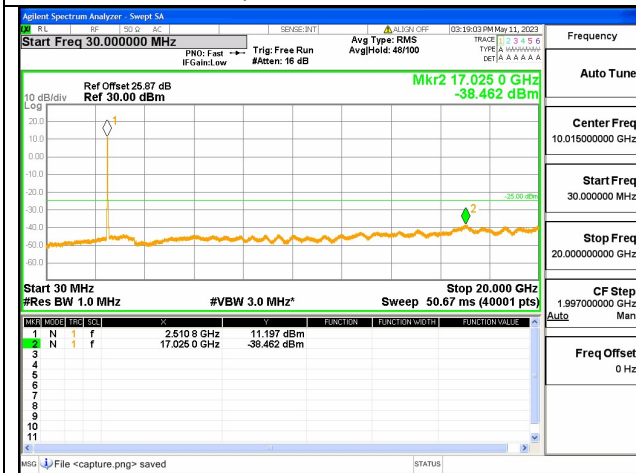

Band7C-30M-20G / 20+10MHz / 1RB+1RB / QPSK / Low CH

Band7C-20G-27G / 20+10MHz / 1RB+1RB / QPSK / Low CH

Band7C-30M-20G / 20+10MHz / 1RB+1RB / QPSK / Low CH

Band7C-20G-27G / 20+10MHz / 1RB+1RB / QPSK / Low CH

Band7C-30M-20G / 20+10MHz / 100RB+50RB / QPSK / Low CH

Band7C-20G-27G / 20+10MHz / 100RB+50RB / QPSK / Low CH

Band7C-30M-20G / 15+10MHz /1RB+1RB/  
QPSK / Low CH

Band7C-20G-27G / 15+10MHz /1RB+1RB/  
QPSK / Low CH