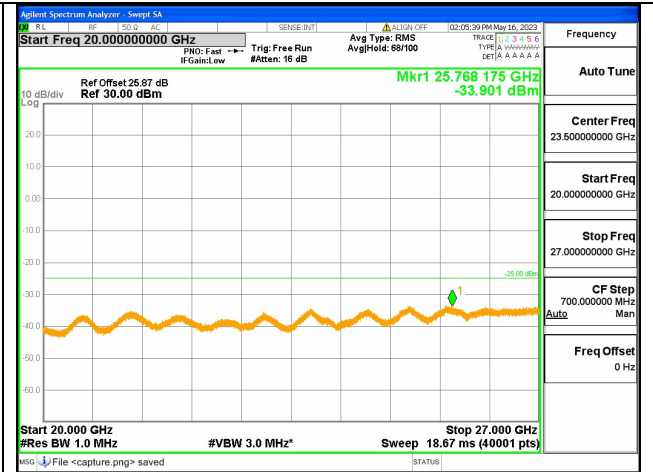

Band7C-30M-20G / 15+10MHz /1RB+1RB/  
QPSK / Low CH

Band7C-20G-27G / 15+10MHz /1RB+1RB/  
QPSK / Low CH

Band7C-30M-20G / 15+10MHz /75RB+50RB/  
QPSK / Low CH

Band7C-20G-27G / 15+10MHz /75RB+50RB/  
QPSK / Low CH

Band7C-30M-20G / 15+15MHz /1RB+1RB/  
QPSK / Low CH

Band7C-20G-27G / 15+15MHz /1RB+1RB/  
QPSK / Low CH

Band7C-30M-20G / 15+15MHz /1RB+1RB/  
QPSK / Low CH

Band7C-20G-27G / 15+15MHz /1RB+1RB/  
QPSK / Low CH

Band7C-30M-20G / 15+15MHz /75RB+75RB/  
QPSK / Low CH

Band7C-20G-27G / 15+15MHz /75RB+75RB/  
QPSK / Low CH

Band7C-30M-20G / 15+20MHz / 1RB+1RB/ QPSK / Low CH

Band7C-20G-27G / 15+20MHz / 1RB+1RB/ QPSK / Low CH