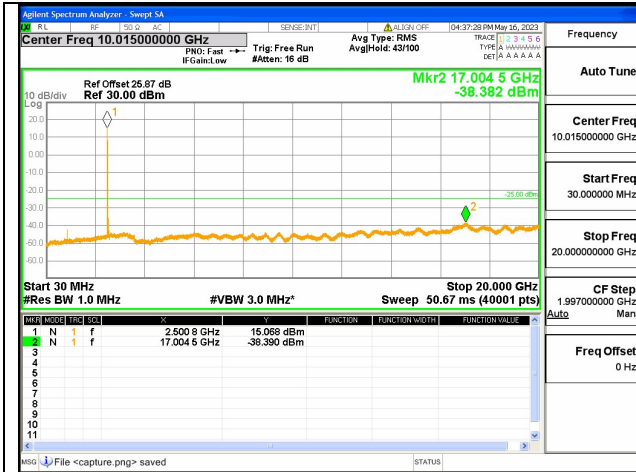

Band7C-30M-20G / 20+10MHz / 100RB+50RB / QPSK / Low CH

Band7C-20G-27G / 20+10MHz / 100RB+50RB / QPSK / Low CH

Band7C-30M-20G / 15+10MHz /1RB+1RB/  
QPSK / Low CH

Band7C-20G-27G / 15+10MHz /1RB+1RB/  
QPSK / Low CH

Band7C-30M-20G / 15+10MHz /1RB+1RB/  
QPSK / Low CH

Band7C-20G-27G / 15+10MHz /1RB+1RB/  
QPSK / Low CH

Band7C-30M-20G / 15+10MHz /75RB+50RB/  
QPSK / Low CH

Band7C-20G-27G / 15+10MHz /75RB+50RB/  
QPSK / Low CH

Band7C-30M-20G / 15+15MHz /1RB+1RB/  
QPSK / Low CH

Band7C-20G-27G / 15+15MHz /1RB+1RB/  
QPSK / Low CH

Band7C-30M-20G / 15+15MHz /1RB+1RB/  
QPSK / Low CH

Band7C-20G-27G / 15+15MHz /1RB+1RB/  
QPSK / Low CH