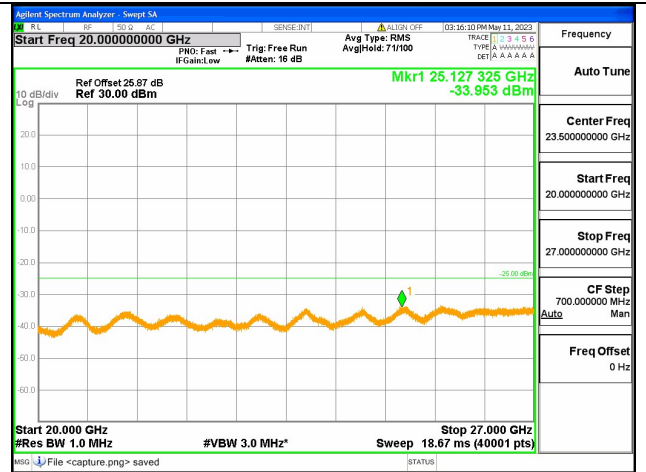

Band7C-30M-20G / 20+10MHz / 1RB+1RB / QPSK / Low CH

Band7C-20G-27G / 20+10MHz / 1RB+1RB / QPSK / Low CH

Band7C-30M-20G / 20+10MHz / 1RB+1RB / QPSK / Low CH

Band7C-20G-27G / 20+10MHz / 1RB+1RB / QPSK / Low CH

Band7C-30M-20G / 20+10MHz / 100RB+50RB / QPSK / Low CH

Band7C-20G-27G / 20+10MHz / 100RB+50RB / QPSK / Low CH

Band7C-30M-20G / 15+10MHz /1RB+1RB/  
QPSK / Low CH

Band7C-20G-27G / 15+10MHz /1RB+1RB/  
QPSK / Low CH