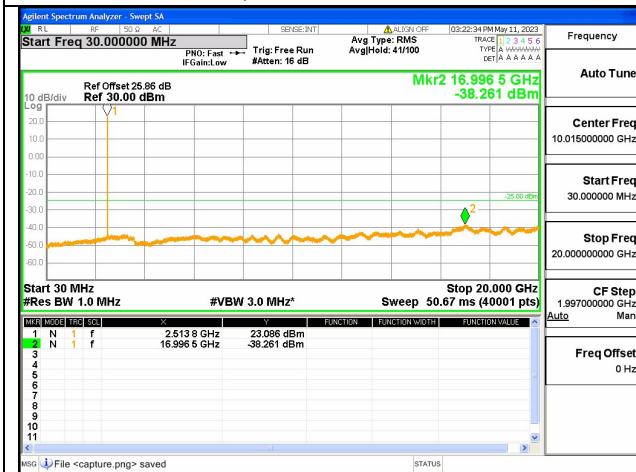

Band7C-30M-20G / 20+10MHz / 1RB+1RB / QPSK / Low CH

Band7C-20G-27G / 20+10MHz / 1RB+1RB / QPSK / Low CH

Band7C-30M-20G / 20+10MHz / 1RB+1RB / QPSK / Low CH

Band7C-20G-27G / 20+10MHz / 1RB+1RB / QPSK / Low CH

Band7C-30M-20G / 20+10MHz / 100RB+50RB / QPSK / Low CH

Band7C-20G-27G / 20+10MHz / 100RB+50RB / QPSK / Low CH

Band7C-30M-20G / 15+10MHz /1RB+1RB/  
QPSK / Low CH

Band7C-20G-27G / 15+10MHz /1RB+1RB/  
QPSK / Low CH

Band7C-30M-20G / 15+10MHz /1RB+1RB/  
QPSK / Low CH

Band7C-20G-27G / 15+10MHz /1RB+1RB/  
QPSK / Low CH

Band7C-30M-20G / 15+10MHz /75RB+50RB/  
QPSK / Low CH

Band7C-20G-27G / 15+10MHz /75RB+50RB/  
QPSK / Low CH