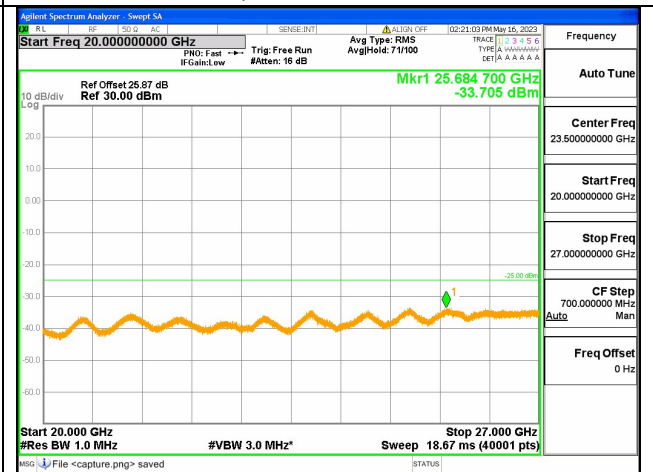

Band7C-30M-20G / 15+15MHz /75RB+75RB/  
QPSK / Low CH

Band7C-20G-27G / 15+15MHz /75RB+75RB/  
QPSK / Low CH

Band7C-30M-20G / 15+20MHz / 1RB+1RB/ QPSK / Low CH

Band7C-20G-27G / 15+20MHz / 1RB+1RB/ QPSK / Low CH

Band7C-30M-20G / 15+20MHz / 1RB+1RB/ QPSK / Low CH

Band7C-20G-27G / 15+20MHz / 1RB+1RB/ QPSK / Low CH

Band7C-30M-20G / 15+20MHz / 75RB+100RB/ QPSK / Low CH

Band7C-20G-27G / 15+20MHz / 75RB+100RB/ QPSK / Low CH