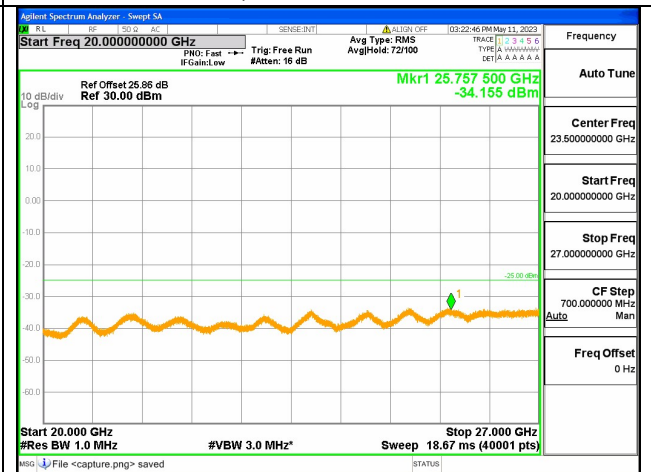

Band7C-30M-20G / 20+10MHz / 1RB+1RB / QPSK / Low CH

Band7C-20G-27G / 20+10MHz / 1RB+1RB / QPSK / Low CH

Band7C-30M-20G / 20+10MHz / 1RB+1RB / QPSK / Low CH

Band7C-20G-27G / 20+10MHz / 1RB+1RB / QPSK / Low CH

Band7C-30M-20G / 20+10MHz / 100RB+50RB / QPSK / Low CH

Band7C-20G-27G / 20+10MHz / 100RB+50RB / QPSK / Low CH

Band7C-30M-20G / 15+10MHz /1RB+1RB/  
QPSK / Low CH

Band7C-20G-27G / 15+10MHz /1RB+1RB/  
QPSK / Low CH

Band7C-30M-20G / 15+10MHz /1RB+1RB/  
QPSK / Low CH

Band7C-20G-27G / 15+10MHz /1RB+1RB/  
QPSK / Low CH

Band7C-30M-20G / 15+10MHz /75RB+50RB/  
QPSK / Low CH

Band7C-20G-27G / 15+10MHz /75RB+50RB/  
QPSK / Low CH