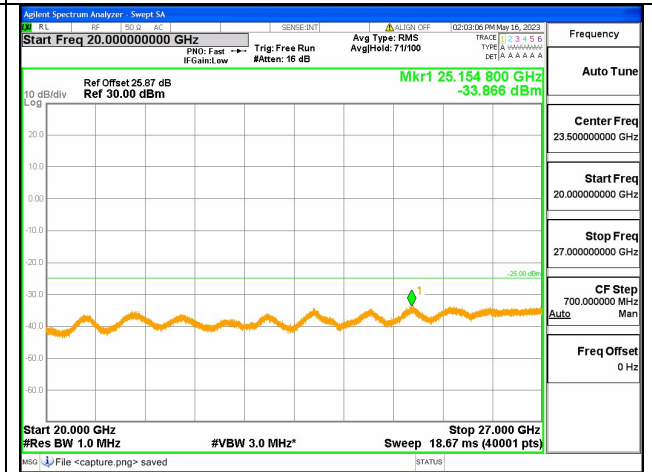

Band7C-30M-20G / 20+10MHz / 100RB+50RB / QPSK / Low CH

Band7C-20G-27G / 20+10MHz / 100RB+50RB / QPSK / Low CH

Band7C-30M-20G / 15+10MHz /1RB+1RB/  
QPSK / Low CH

Band7C-20G-27G / 15+10MHz /1RB+1RB/  
QPSK / Low CH

Band7C-30M-20G / 15+10MHz /1RB+1RB/  
QPSK / Low CH

Band7C-20G-27G / 15+10MHz /1RB+1RB/  
QPSK / Low CH

Band7C-30M-20G / 15+10MHz /75RB+50RB/  
QPSK / Low CH

Band7C-20G-27G / 15+10MHz /75RB+50RB/  
QPSK / Low CH

Band7C-30M-20G / 15+15MHz /1RB+1RB/  
QPSK / Low CH

Band7C-20G-27G / 15+15MHz /1RB+1RB/  
QPSK / Low CH

Band7C-30M-20G / 15+15MHz /1RB+1RB/  
QPSK / Low CH

Band7C-20G-27G / 15+15MHz /1RB+1RB/  
QPSK / Low CH