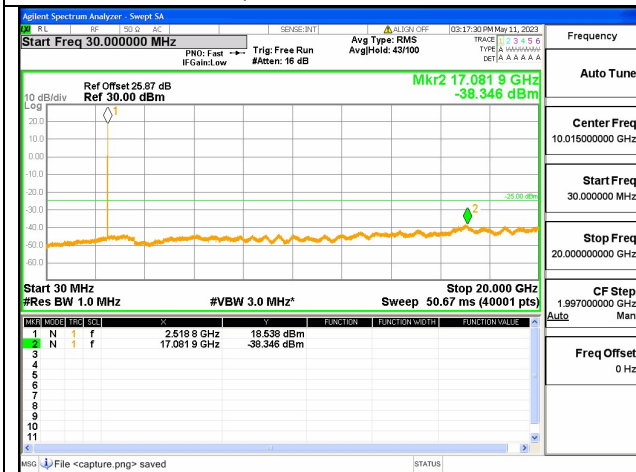

Band7C-30M-20G / 20+10MHz / 1RB+1RB / QPSK / Low CH

Band7C-20G-27G / 20+10MHz / 1RB+1RB / QPSK / Low CH

Band7C-30M-20G / 20+10MHz / 1RB+1RB / QPSK / Low CH

Band7C-20G-27G / 20+10MHz / 1RB+1RB / QPSK / Low CH

Band7C-30M-20G / 20+10MHz / 100RB+50RB / QPSK / Low CH

Band7C-20G-27G / 20+10MHz / 100RB+50RB / QPSK / Low CH

Band7C-30M-20G / 15+10MHz /1RB+1RB/  
QPSK / Low CH

Band7C-20G-27G / 15+10MHz /1RB+1RB/  
QPSK / Low CH