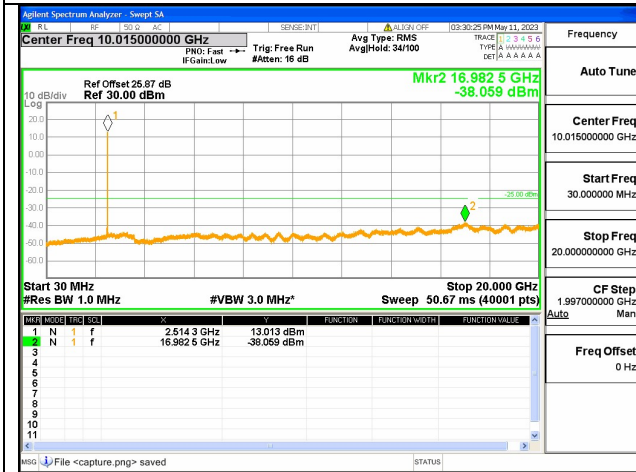

Band7C-30M-20G / 20+10MHz / 100RB+50RB / QPSK / Low CH

Band7C-20G-27G / 20+10MHz / 100RB+50RB / QPSK / Low CH

Band7C-30M-20G / 15+10MHz /1RB+1RB/  
QPSK / Low CH

Band7C-20G-27G / 15+10MHz /1RB+1RB/  
QPSK / Low CH

Band7C-30M-20G / 15+10MHz /1RB+1RB/  
QPSK / Low CH

Band7C-20G-27G / 15+10MHz /1RB+1RB/  
QPSK / Low CH

Band7C-30M-20G / 15+10MHz /75RB+50RB/  
QPSK / Low CH

Band7C-20G-27G / 15+10MHz /75RB+50RB/  
QPSK / Low CH

Band7C-30M-20G / 15+15MHz /1RB+1RB/  
QPSK / Low CH

Band7C-20G-27G / 15+15MHz /1RB+1RB/  
QPSK / Low CH

Band7C-30M-20G / 15+15MHz /1RB+1RB/  
QPSK / Low CH

Band7C-20G-27G / 15+15MHz /1RB+1RB/  
QPSK / Low CH