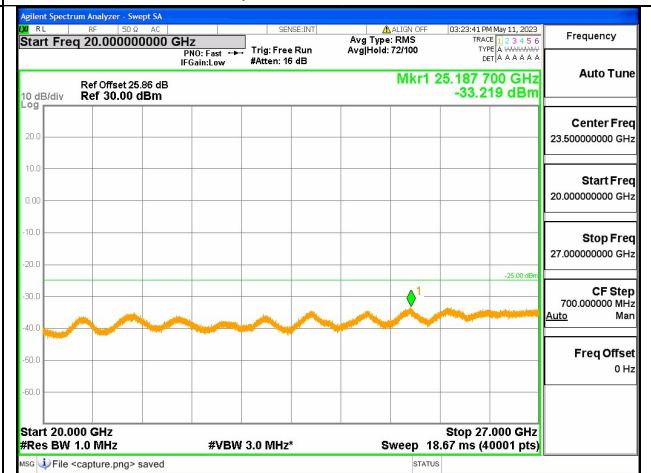

Band7C-30M-20G / 20+10MHz / 1RB+1RB / QPSK / Low CH

Band7C-20G-27G / 20+10MHz / 1RB+1RB / QPSK / Low CH

Band7C-30M-20G / 20+10MHz / 1RB+1RB / QPSK / Low CH

Band7C-20G-27G / 20+10MHz / 1RB+1RB / QPSK / Low CH

Band7C-30M-20G / 20+10MHz / 100RB+50RB / QPSK / Low CH

Band7C-20G-27G / 20+10MHz / 100RB+50RB / QPSK / Low CH

Band7C-30M-20G / 15+10MHz /1RB+1RB/  
QPSK / Low CH

Band7C-20G-27G / 15+10MHz /1RB+1RB/  
QPSK / Low CH

Band7C-30M-20G / 15+10MHz /1RB+1RB/  
QPSK / Low CH

Band7C-20G-27G / 15+10MHz /1RB+1RB/  
QPSK / Low CH

Band7C-30M-20G / 15+10MHz /75RB+50RB/  
QPSK / Low CH

Band7C-20G-27G / 15+10MHz /75RB+50RB/  
QPSK / Low CH