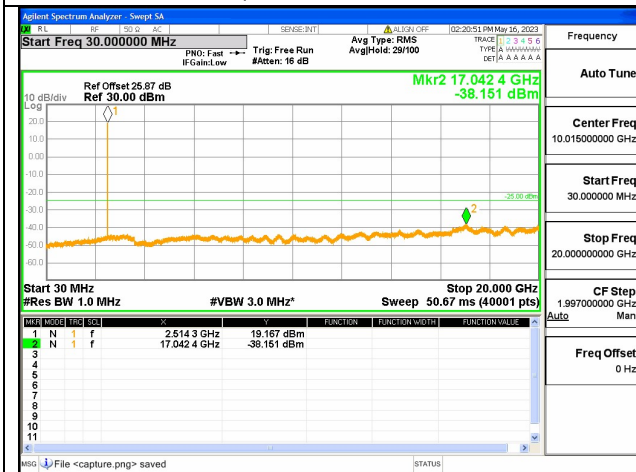

Band7C-30M-20G / 15+15MHz /75RB+75RB/  
QPSK / Low CH

Band7C-20G-27G / 15+15MHz /75RB+75RB/  
QPSK / Low CH

Band7C-30M-20G / 15+20MHz / 1RB+1RB/ QPSK / Low CH

Band7C-20G-27G / 15+20MHz / 1RB+1RB/ QPSK / Low CH

Band7C-30M-20G / 15+20MHz / 1RB+1RB/ QPSK / Low CH

Band7C-20G-27G / 15+20MHz / 1RB+1RB/ QPSK / Low CH

Band7C-30M-20G / 15+20MHz / 75RB+100RB/ QPSK / Low CH

Band7C-20G-27G / 15+20MHz / 75RB+100RB/ QPSK / Low CH