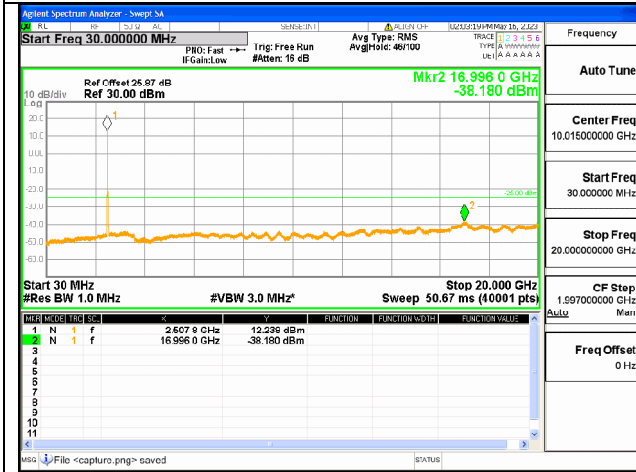

Band7C-30M-20G / 15+15MHz /1RB+1RB/  
QPSK / Low CH

Band7C-20G-27G / 15+15MHz /1RB+1RB/  
QPSK / Low CH

Band7C-30M-20G / 15+15MHz /1RB+1RB/  
QPSK / Low CH

Band7C-20G-27G / 15+15MHz /1RB+1RB/  
QPSK / Low CH

Band7C-30M-20G / 15+15MHz /75RB+75RB/  
QPSK / Low CH

Band7C-20G-27G / 15+15MHz /75RB+75RB/  
QPSK / Low CH

Band7C-30M-20G / 15+20MHz / 1RB+1RB/ QPSK / Low CH

Band7C-20G-27G / 15+20MHz / 1RB+1RB/ QPSK / Low CH