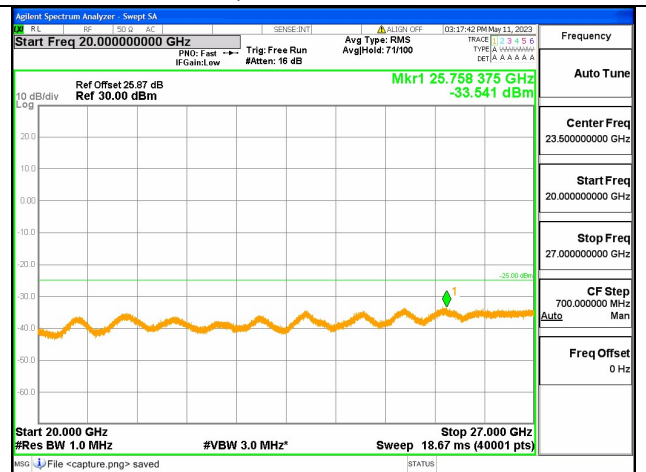

Band7C-30M-20G / 20+10MHz / 1RB+1RB / QPSK / Low CH

Band7C-20G-27G / 20+10MHz / 1RB+1RB / QPSK / Low CH

Band7C-30M-20G / 20+10MHz / 1RB+1RB / QPSK / Low CH

Band7C-20G-27G / 20+10MHz / 1RB+1RB / QPSK / Low CH

Band7C-30M-20G / 20+10MHz / 100RB+50RB / QPSK / Low CH

Band7C-20G-27G / 20+10MHz / 100RB+50RB / QPSK / Low CH

Band7C-30M-20G / 15+10MHz /1RB+1RB/  
QPSK / Low CH

Band7C-20G-27G / 15+10MHz /1RB+1RB/  
QPSK / Low CH

Band7C-30M-20G / 15+10MHz /1RB+1RB/  
QPSK / Low CH

Band7C-20G-27G / 15+10MHz /1RB+1RB/  
QPSK / Low CH

Band7C-30M-20G / 15+10MHz /75RB+50RB/  
QPSK / Low CH

Band7C-20G-27G / 15+10MHz /75RB+50RB/  
QPSK / Low CH