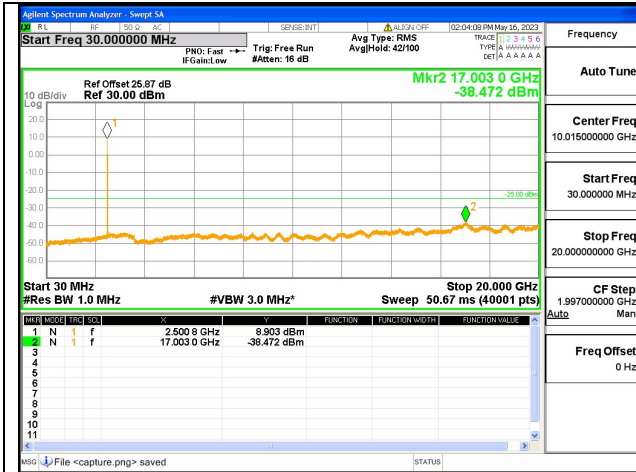

Band7C-30M-20G / 15+15MHz /1RB+1RB/  
QPSK / Low CH

Band7C-20G-27G / 15+15MHz /1RB+1RB/  
QPSK / Low CH

Band7C-30M-20G / 15+15MHz /1RB+1RB/  
QPSK / Low CH

Band7C-20G-27G / 15+15MHz /1RB+1RB/  
QPSK / Low CH

Band7C-30M-20G / 15+15MHz /75RB+75RB/  
QPSK / Low CH

Band7C-20G-27G / 15+15MHz /75RB+75RB/  
QPSK / Low CH

Band7C-30M-20G / 15+20MHz / 1RB+1RB/ QPSK / Low CH

Band7C-20G-27G / 15+20MHz / 1RB+1RB/ QPSK / Low CH