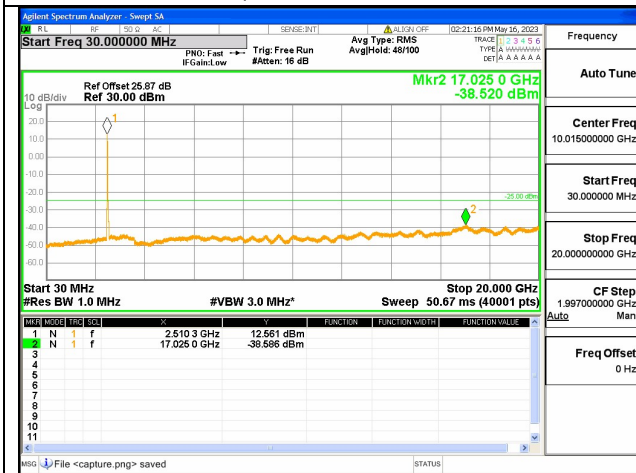

Band7C-30M-20G / 15+15MHz /75RB+75RB/  
QPSK / Low CH

Band7C-20G-27G / 15+15MHz /75RB+75RB/  
QPSK / Low CH

Band7C-30M-20G / 15+20MHz / 1RB+1RB/ QPSK / Low CH

Band7C-20G-27G / 15+20MHz / 1RB+1RB/ QPSK / Low CH

Band7C-30M-20G / 15+20MHz / 1RB+1RB/ QPSK / Low CH

Band7C-20G-27G / 15+20MHz / 1RB+1RB/ QPSK / Low CH

Band7C-30M-20G / 15+20MHz / 75RB+100RB/ QPSK / Low CH

Band7C-20G-27G / 15+20MHz / 75RB+100RB/ QPSK / Low CH