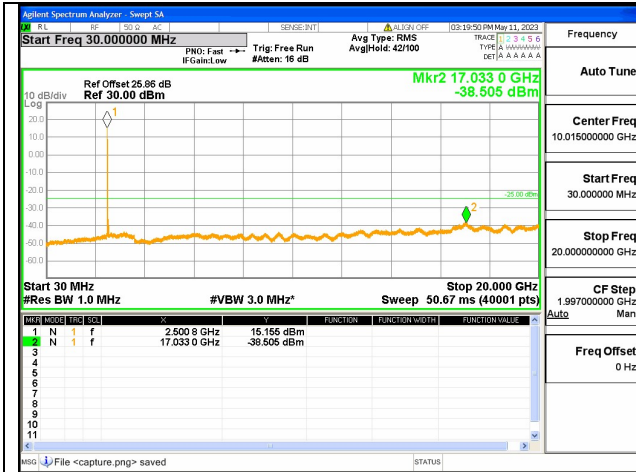

Band7C-30M-20G / 20+10MHz / 1RB+1RB / QPSK / Low CH

Band7C-20G-27G / 20+10MHz / 1RB+1RB / QPSK / Low CH

Band7C-30M-20G / 20+10MHz / 1RB+1RB / QPSK / Low CH

Band7C-20G-27G / 20+10MHz / 1RB+1RB / QPSK / Low CH

Band7C-30M-20G / 20+10MHz / 100RB+50RB / QPSK / Low CH

Band7C-20G-27G / 20+10MHz / 100RB+50RB / QPSK / Low CH

Band7C-30M-20G / 15+10MHz /1RB+1RB/  
QPSK / Low CH

Band7C-20G-27G / 15+10MHz /1RB+1RB/  
QPSK / Low CH