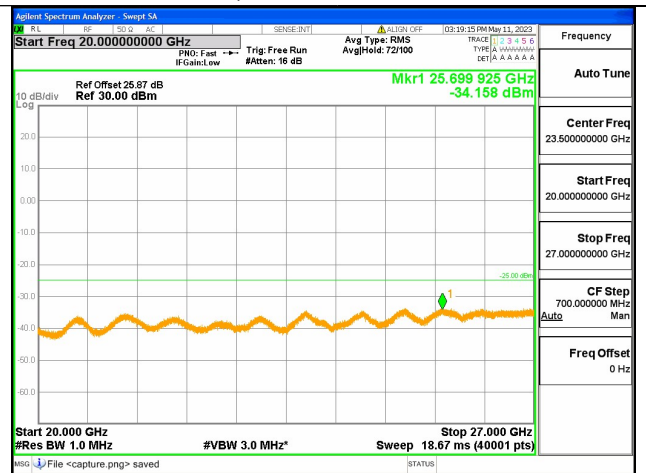

Band7C-30M-20G / 20+10MHz / 1RB+1RB / QPSK / Low CH

Band7C-20G-27G / 20+10MHz / 1RB+1RB / QPSK / Low CH

Band7C-30M-20G / 20+10MHz / 1RB+1RB / QPSK / Low CH

Band7C-20G-27G / 20+10MHz / 1RB+1RB / QPSK / Low CH

Band7C-30M-20G / 20+10MHz / 100RB+50RB / QPSK / Low CH

Band7C-20G-27G / 20+10MHz / 100RB+50RB / QPSK / Low CH

Band7C-30M-20G / 15+10MHz /1RB+1RB/  
QPSK / Low CH

Band7C-20G-27G / 15+10MHz /1RB+1RB/  
QPSK / Low CH

Band7C-30M-20G / 15+10MHz /1RB+1RB/  
QPSK / Low CH

Band7C-20G-27G / 15+10MHz /1RB+1RB/  
QPSK / Low CH

Band7C-30M-20G / 15+10MHz /75RB+50RB/  
QPSK / Low CH

Band7C-20G-27G / 15+10MHz /75RB+50RB/  
QPSK / Low CH