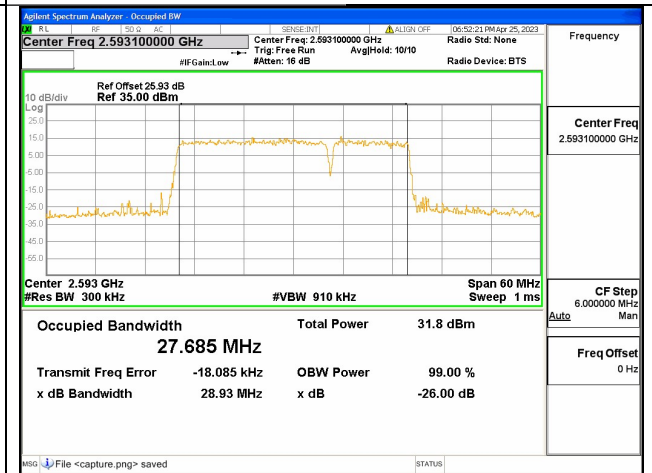

Band41C / 10+20MHz / 16QAM/ Mid CH

Band41C / 10+20MHz / 64QAM/ Mid CH

Band41C / 20+10MHz / QPSK/ Mid CH

Band41C / 20+10MHz / 16QAM/ Mid CH

Band41C / 20+10MHz / 64QAM/ Mid CH