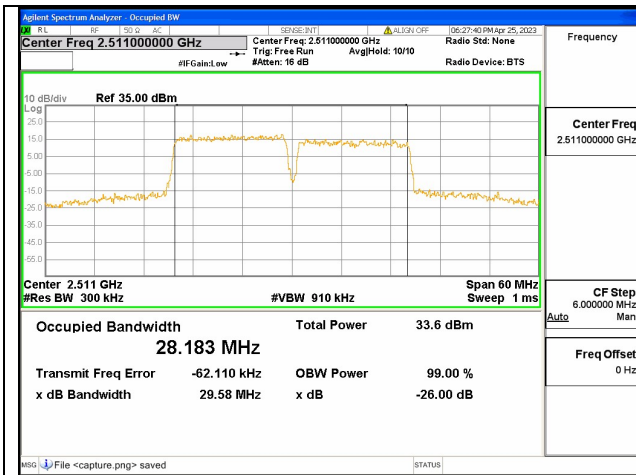

Band41C / 10+20MHz / 16QAM/ Low CH

Band41C / 10+20MHz / 64QAM/ Low CH

Band41C / 20+10MHz / QPSK/ Low CH

Band41C / 20+10MHz / 16QAM/ Low CH

Band41C / 20+10MHz / 64QAM/ Low CH

Band41C / 15+15MHz / QPSK/ Low CH