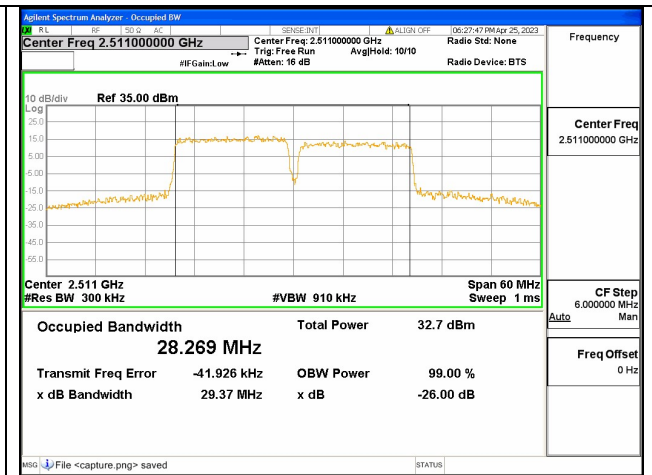

Band41C / 10+20MHz / 16QAM/ Low CH

Band41C / 10+20MHz / 64QAM/ Low CH

Band41C / 20+10MHz / QPSK/ Low CH

Band41C / 20+10MHz / 16QAM/ Low CH

Band41C / 20+10MHz / 64QAM/ Low CH

Band41C / 15+15MHz / QPSK/ Low CH