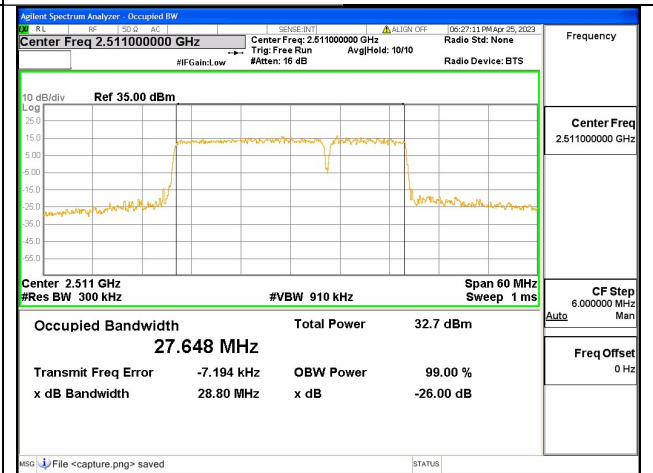

Band41C / 10+20MHz / 16QAM/ Low CH

Band41C / 10+20MHz / 64QAM/ Low CH

Band41C / 20+10MHz / QPSK/ Low CH

Band41C / 20+10MHz / 16QAM/ Low CH

Band41C / 20+10MHz / 64QAM/ Low CH

Band41C / 15+15MHz / QPSK/ Low CH